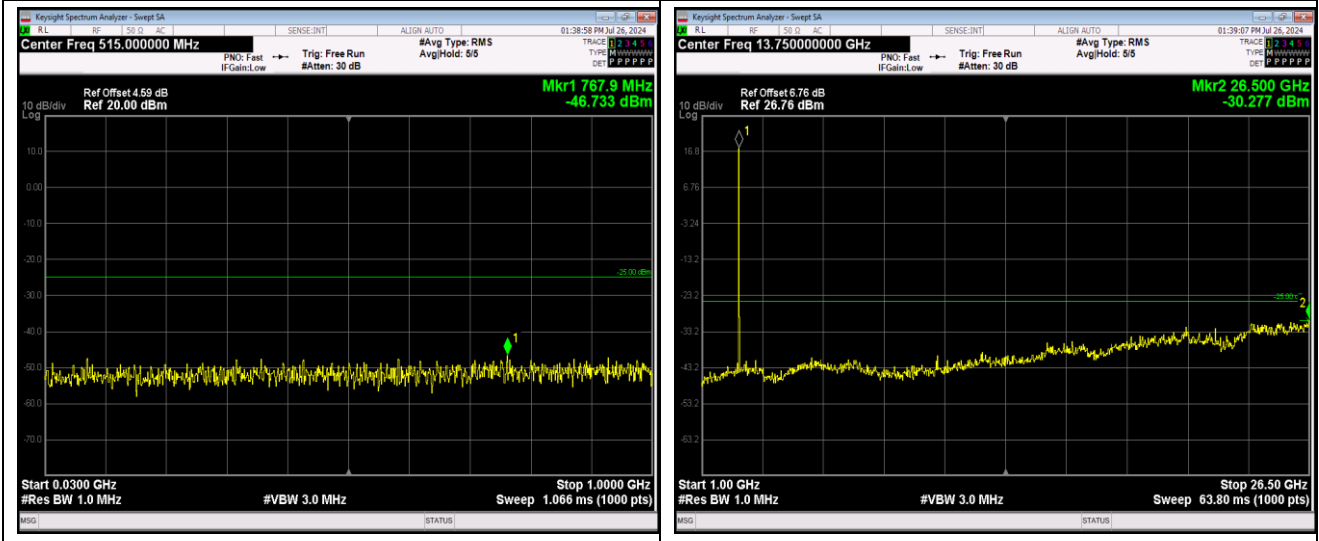

Band7-5MHz-16QAM-21425-1RB#0-Range1:30~100
0MHz

Band7-5MHz-16QAM-21425-1RB#0-Range2:1000~2
6500MHz