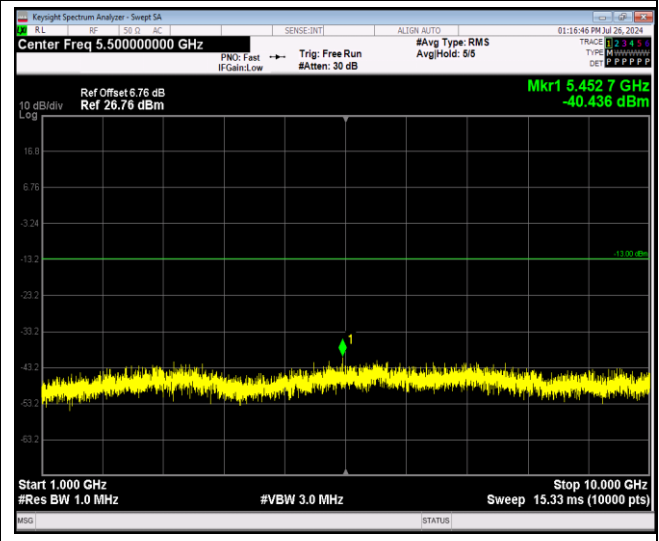

Band5-10MHz-16QAM-20450-1RB#0-Range1:30~1000MHz

Band5-10MHz-16QAM-20450-1RB#0-Range2:1000~10000MHz

Band5-10MHz-16QAM-20525-1RB#0-Range1:30~1000MHz

Band5-10MHz-16QAM-20525-1RB#0-Range2:1000~10000MHz

Band5-10MHz-16QAM-20525-1RB#0-Range1:30~1000MHz