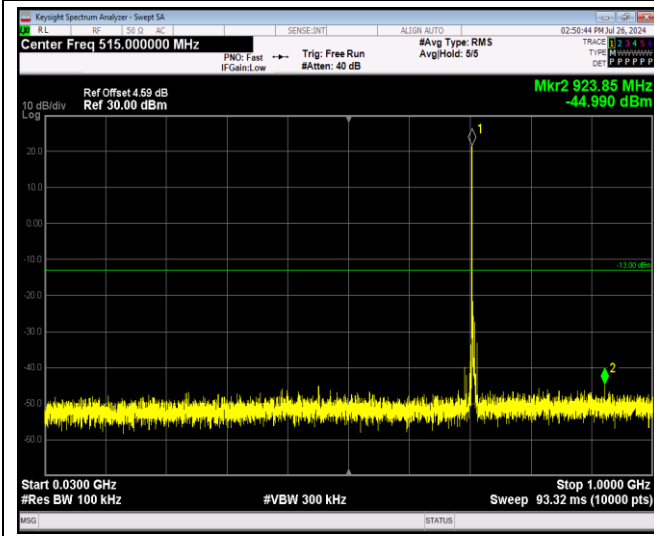

Band17-5MHz-QPSK-23825-1RB#0-Range1:30~100
0MHz