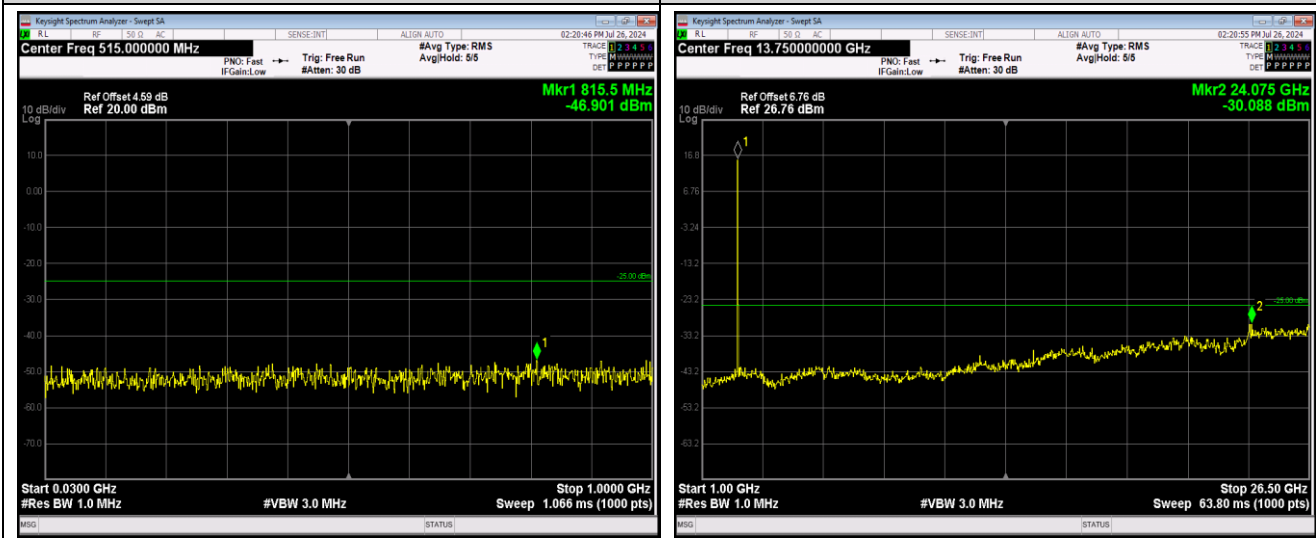

Band7-20MHz-QPSK-21100-1RB#0-Range2:1000~2  
 6500MHz

Band7-20MHz-16QAM-21350-1RB#0-Range1:30~1000MHz

Band7-20MHz-16QAM-21350-1RB#0-Range2:1000~26500MHz

Band7-20MHz-64QAM-20850-1RB#0-Range1:30~1000MHz

Band7-20MHz-64QAM-20850-1RB#0-Range2:1000~26500MHz