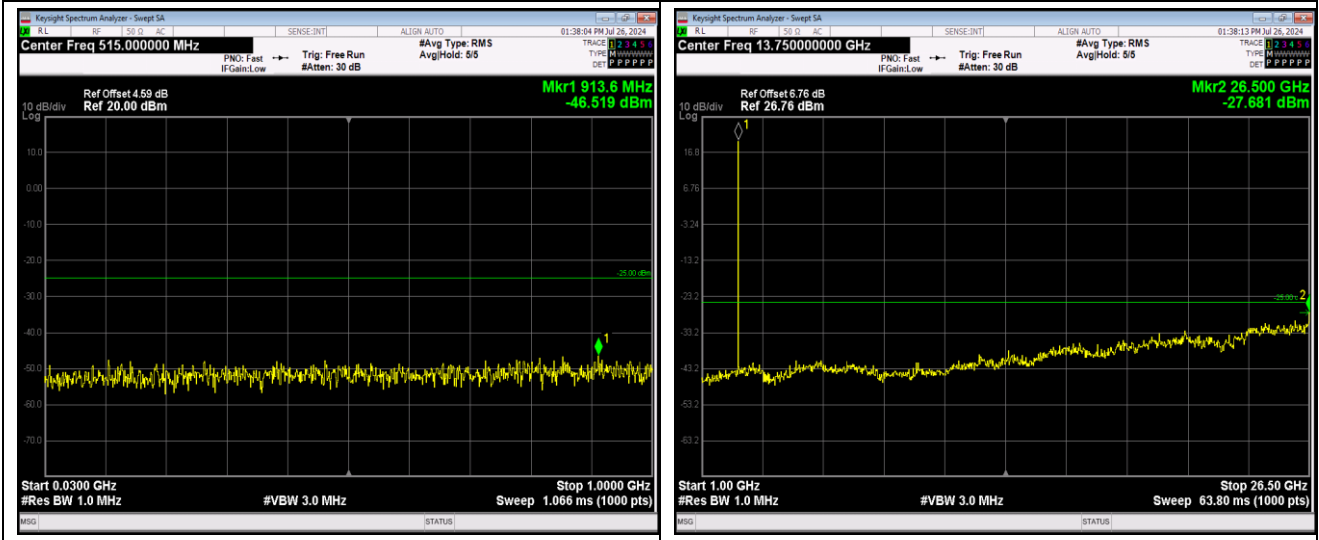

Band7-5MHz-QPSK-20775-1RB#0-Range1:30~1000MHz

Band7-5MHz-QPSK-20775-1RB#0-Range2:1000~26500MHz

Band7-5MHz-16QAM-21100-1RB#0-Range1:30~100  
 0MHz

Band7-5MHz-16QAM-21100-1RB#0-Range2:1000~2  
 6500MHz

Band7-5MHz-16QAM-21425-1RB#0-Range1:30~100  
 0MHz