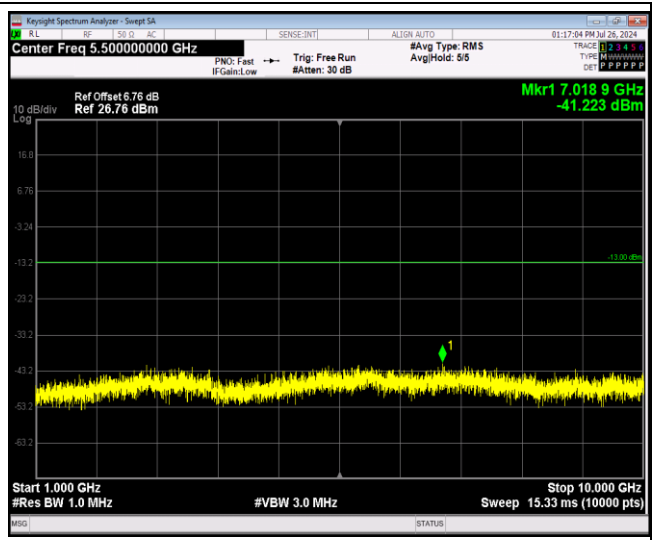

Band5-10MHz-64QAM-20600-1RB#0-Range2:1000~10000MHz