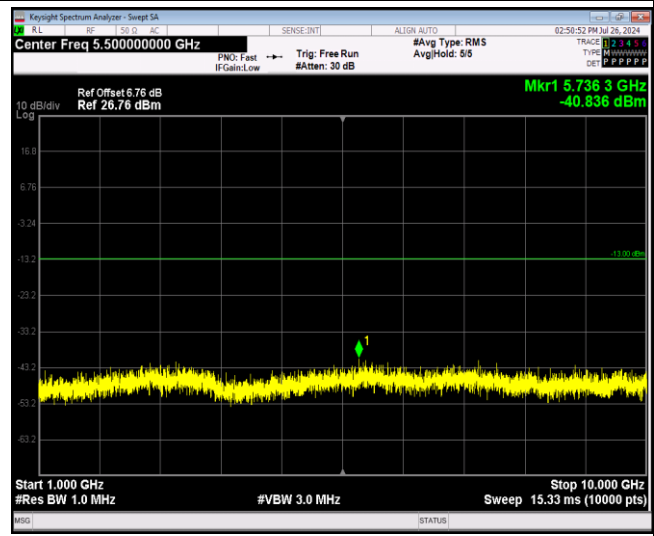

Band17-5MHz-QPSK-23825-1RB#0-Range2:1000~1
0000MHz