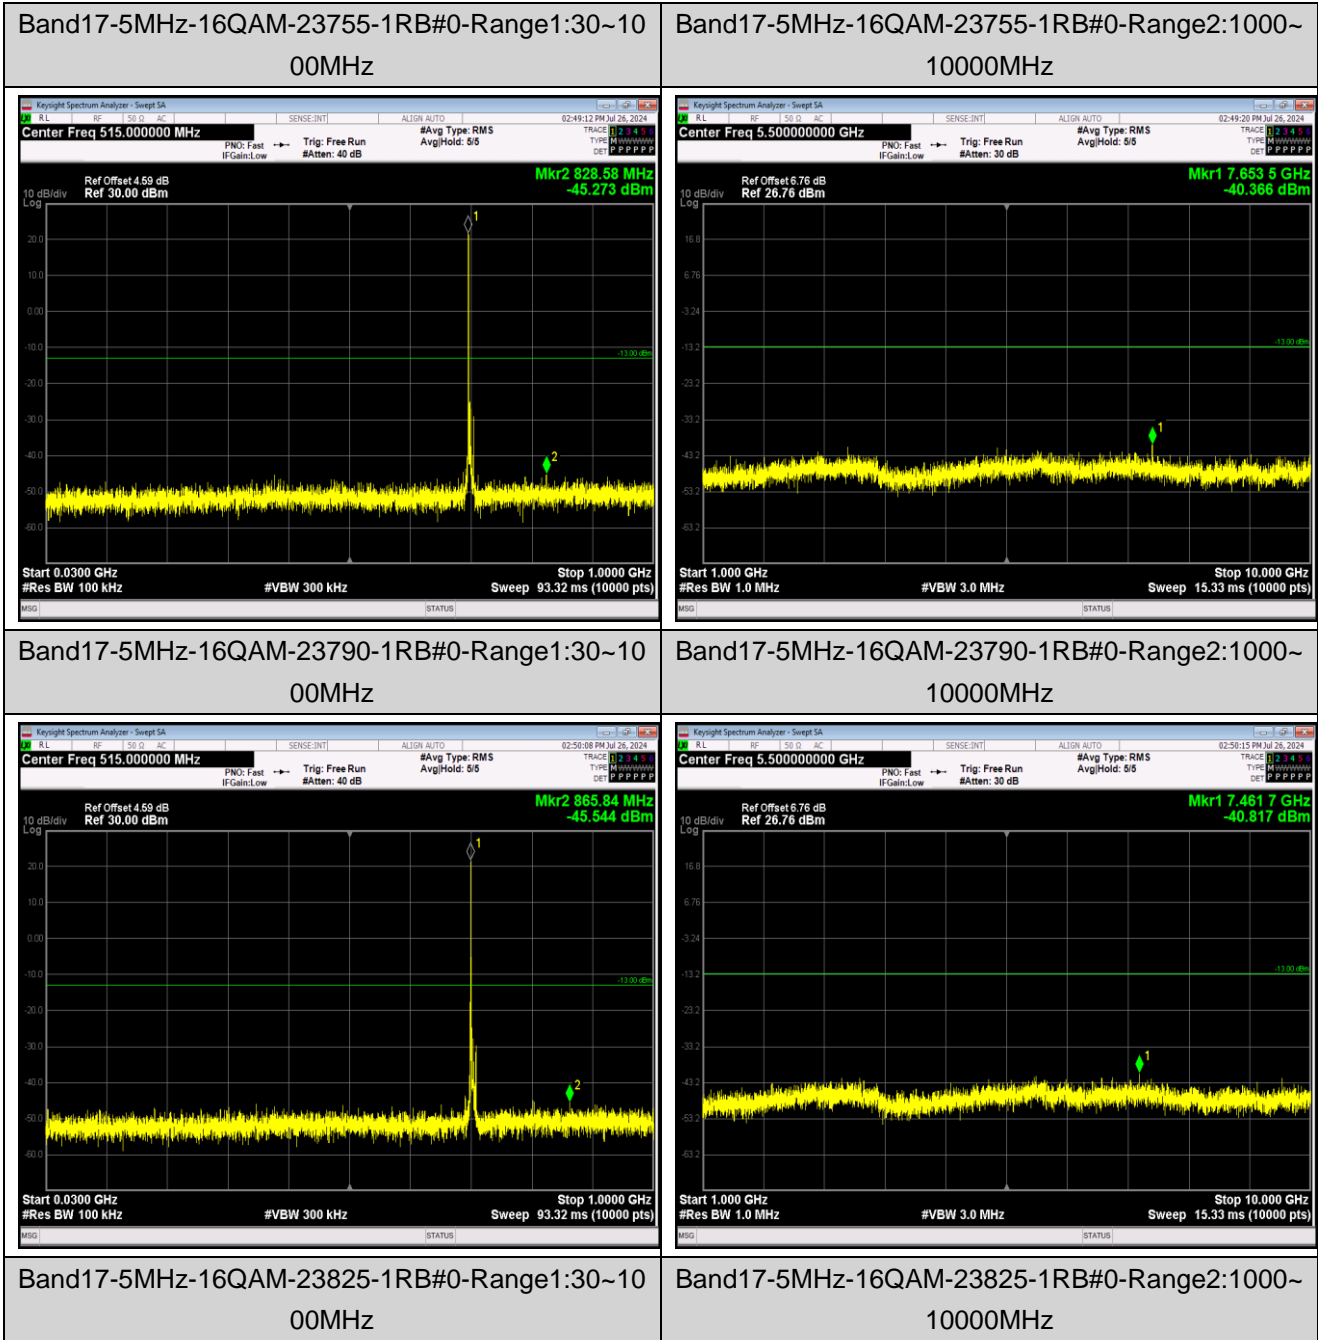

Band7-20MHz-QPSK-21100-1RB#0-Range2:1000~2  
 6500MHz

Band7-20MHz-16QAM-21350-1RB#0-Range1:30~1000MHz

Band7-20MHz-16QAM-21350-1RB#0-Range2:1000~26500MHz

Band7-20MHz-64QAM-20850-1RB#0-Range1:30~1000MHz

Band7-20MHz-64QAM-20850-1RB#0-Range2:1000~26500MHz

Band17-5MHz-QPSK-23790-1RB#0-Range1:30~100  
0MHz

Band17-5MHz-QPSK-23790-1RB#0-Range2:1000~1  
0000MHz

Band17-5MHz-QPSK-23825-1RB#0-Range1:30~100  
0MHz

Band17-5MHz-QPSK-23825-1RB#0-Range2:1000~1  
0000MHz

Band17-5MHz-64QAM-23755-1RB#0-Range1:30~1000MHz

Band17-5MHz-64QAM-23755-1RB#0-Range2:1000~10000MHz

Band17-5MHz-64QAM-23790-1RB#0-Range1:30~1000MHz

Band17-5MHz-64QAM-23790-1RB#0-Range2:1000~10000MHz

Band17-5MHz-64QAM-23790-1RB#0-Range1:30~1000MHz

Band17-5MHz-64QAM-23790-1RB#0-Range2:1000~10000MHz