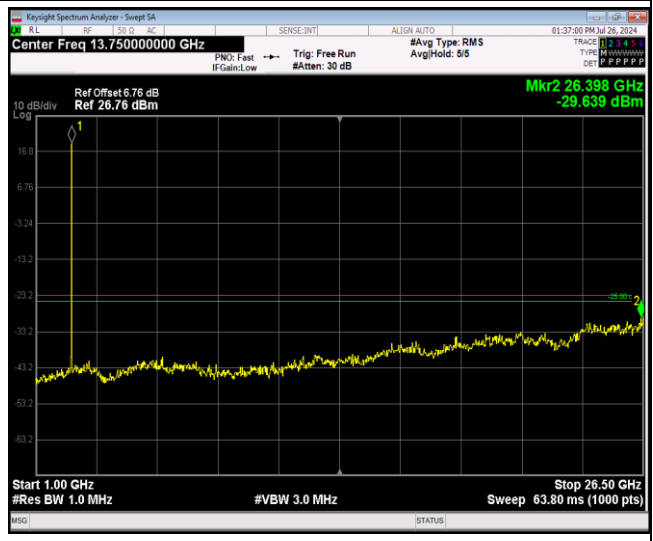

Band5-10MHz-16QAM-20450-1RB#0-Range1:30~1000MHz

Band5-10MHz-16QAM-20450-1RB#0-Range2:1000~10000MHz

Band5-10MHz-16QAM-20525-1RB#0-Range1:30~1000MHz

Band5-10MHz-16QAM-20525-1RB#0-Range2:1000~10000MHz

Band5-10MHz-16QAM-20525-1RB#0-Range1:30~1000MHz

Band5-10MHz-16QAM-20525-1RB#0-Range2:1000~10000MHz

Band5-10MHz-64QAM-20600-1RB#0-Range1:30~1000MHz

Band5-10MHz-64QAM-20600-1RB#0-Range2:1000~10000MHz

Band7-5MHz-QPSK-20775-1RB#0-Range1:30~1000MHz

Band7-5MHz-QPSK-20775-1RB#0-Range2:1000~26500MHz

Band7-5MHz-QPSK-20775-1RB#0-Range1:30~1000MHz

Band7-5MHz-QPSK-20775-1RB#0-Range2:1000~26500MHz

Band7-5MHz-16QAM-21100-1RB#0-Range1:30~100  
 0MHz

Band7-5MHz-16QAM-21100-1RB#0-Range2:1000~2  
 6500MHz

Band7-5MHz-16QAM-21425-1RB#0-Range1:30~100  
 0MHz