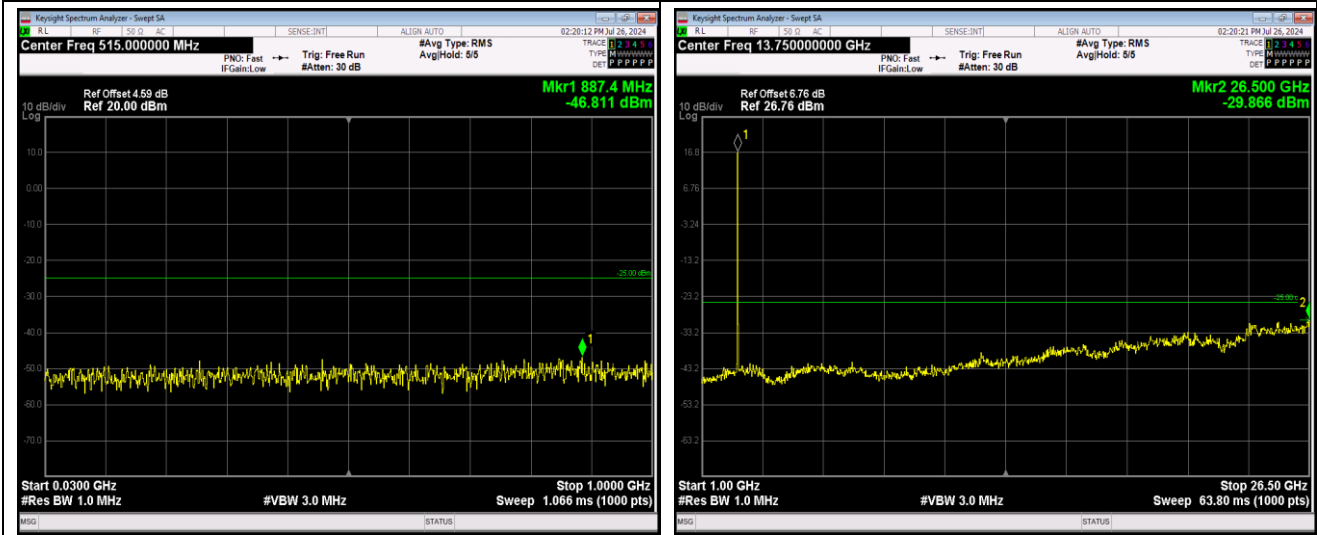

Band7-5MHz-16QAM-21425-1RB#0-Range2:1000~2  
 6500MHz

Band7-20MHz-QPSK-20850-1RB#0-Range1:30~100  
 0MHz

Band7-20MHz-QPSK-20850-1RB#0-Range2:1000~2  
 6500MHz

Band7-20MHz-QPSK-21100-1RB#0-Range1:30~100  
 0MHz