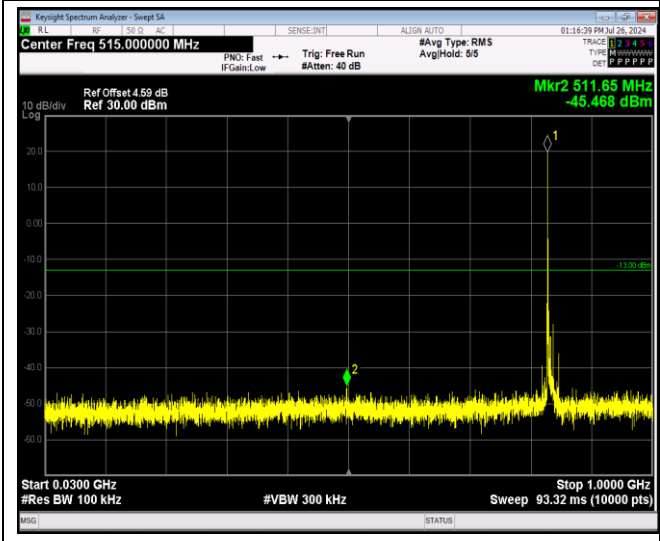

Band5-10MHz-16QAM-20450-1RB#0-Range1:30~1000MHz

Band5-10MHz-16QAM-20450-1RB#0-Range2:1000~10000MHz

Band5-10MHz-16QAM-20525-1RB#0-Range1:30~1000MHz

Band5-10MHz-16QAM-20525-1RB#0-Range2:1000~10000MHz

Band5-10MHz-16QAM-20525-1RB#0-Range1:30~1000MHz