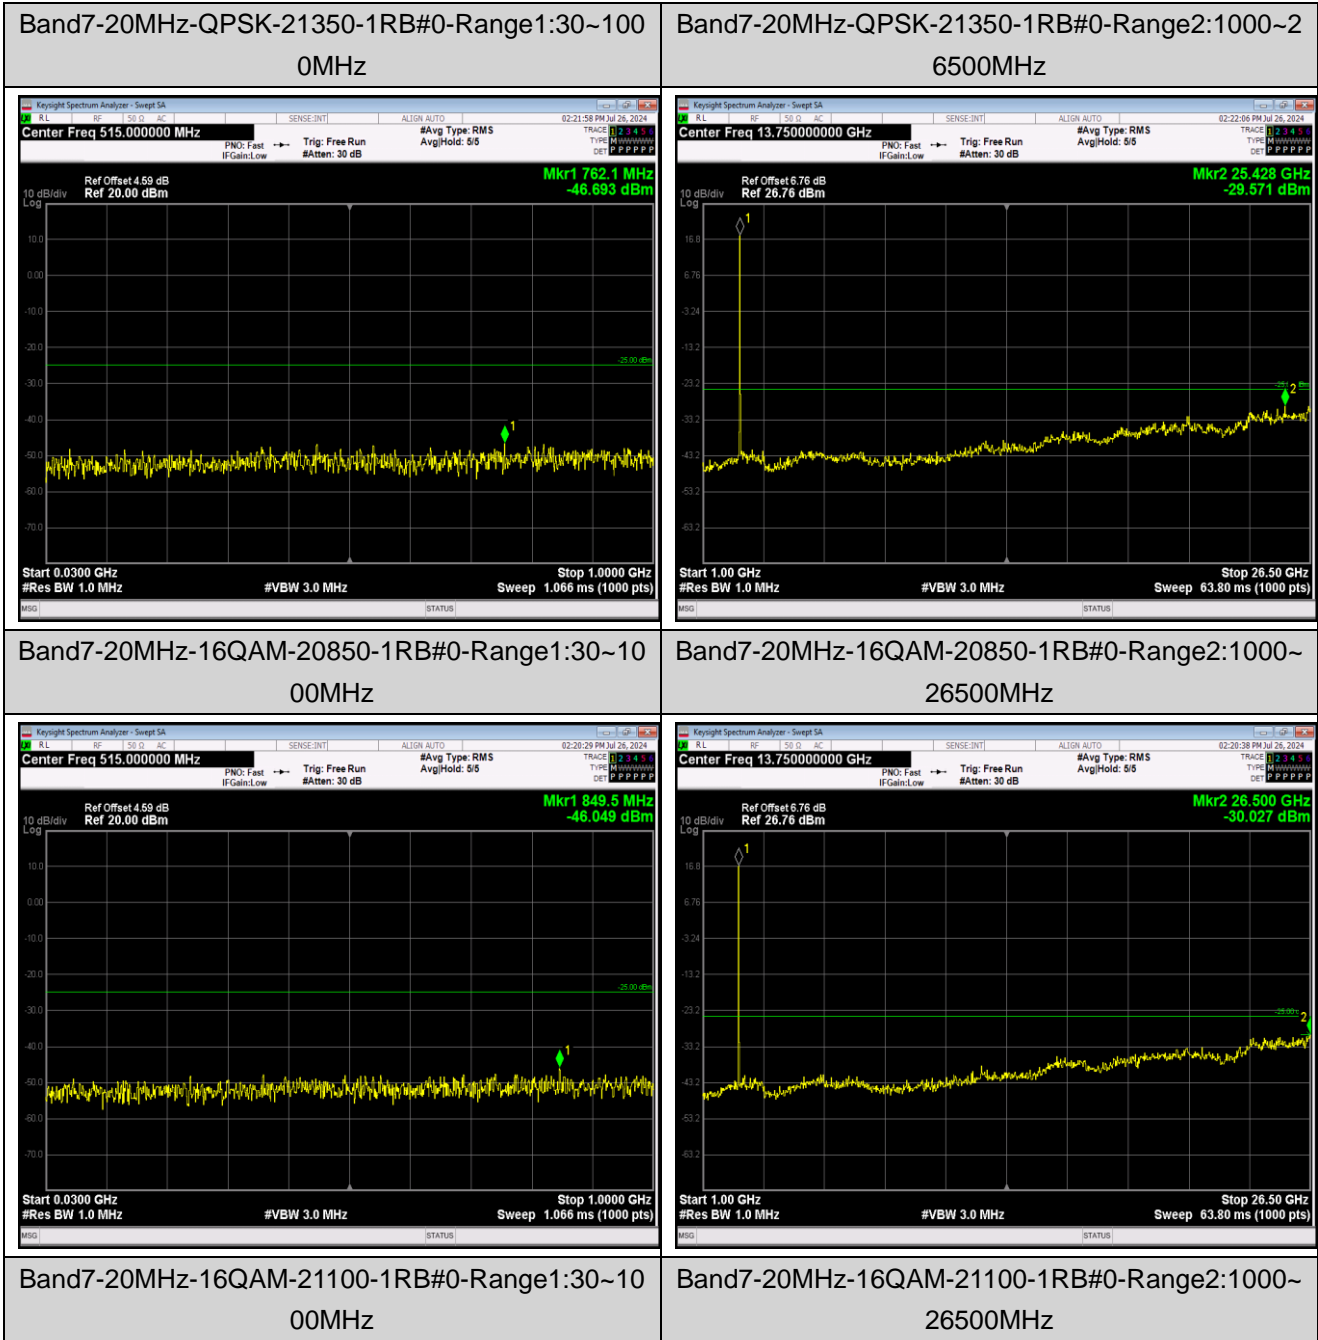

Band5-10MHz-16QAM-20525-1RB#0-Range2:1000~10000MHz

Band5-10MHz-64QAM-20600-1RB#0-Range1:30~1000MHz

Band5-10MHz-64QAM-20600-1RB#0-Range2:1000~10000MHz

Band7-5MHz-QPSK-20775-1RB#0-Range1:30~1000MHz

Band7-5MHz-QPSK-20775-1RB#0-Range2:1000~26500MHz

Band7-5MHz-QPSK-20775-1RB#0-Range1:30~1000MHz

Band7-5MHz-QPSK-20775-1RB#0-Range2:1000~26500MHz

Band7-5MHz-16QAM-21100-1RB#0-Range1:30~100  
 0MHz

Band7-5MHz-16QAM-21100-1RB#0-Range2:1000~2  
 6500MHz

Band7-5MHz-16QAM-21425-1RB#0-Range1:30~100  
 0MHz

Band7-5MHz-16QAM-21425-1RB#0-Range2:1000~2  
 6500MHz

Band7-20MHz-QPSK-20850-1RB#0-Range1:30~100  
 0MHz

Band7-20MHz-QPSK-20850-1RB#0-Range2:1000~2  
 6500MHz

Band7-20MHz-QPSK-21100-1RB#0-Range1:30~100  
 0MHz

Band7-20MHz-QPSK-21100-1RB#0-Range2:1000~2  
 6500MHz

Band7-20MHz-16QAM-21350-1RB#0-Range1:30~1000MHz

Band7-20MHz-16QAM-21350-1RB#0-Range2:1000~26500MHz

Band7-20MHz-64QAM-20850-1RB#0-Range1:30~1000MHz

Band7-20MHz-64QAM-20850-1RB#0-Range2:1000~26500MHz