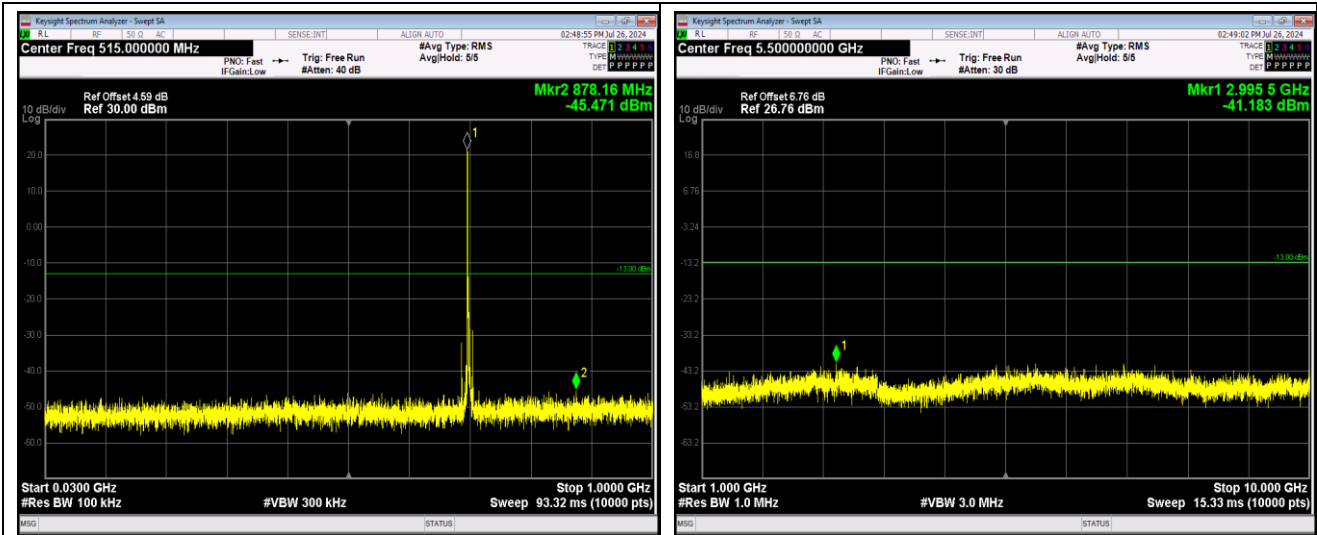

Band7-20MHz-QPSK-21100-1RB#0-Range2:1000~2  
 6500MHz

Band7-20MHz-16QAM-21350-1RB#0-Range1:30~1000MHz

Band7-20MHz-16QAM-21350-1RB#0-Range2:1000~26500MHz

Band7-20MHz-64QAM-20850-1RB#0-Range1:30~1000MHz

Band7-20MHz-64QAM-20850-1RB#0-Range2:1000~26500MHz