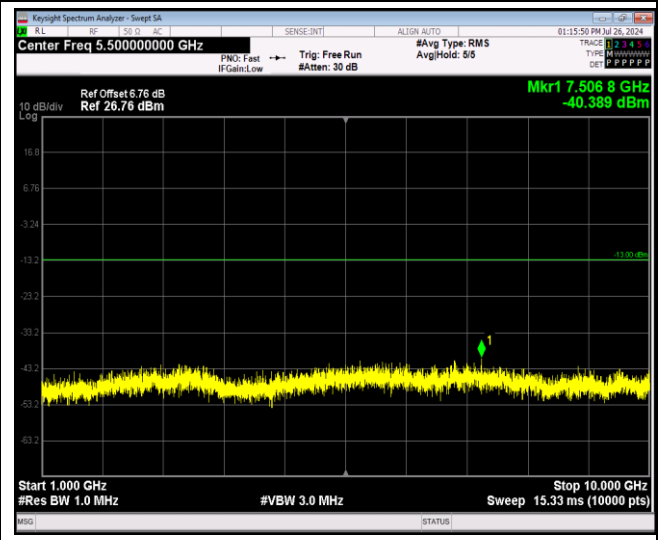

Band5-10MHz-16QAM-20450-1RB#0-Range1:30~1000MHz

Band5-10MHz-16QAM-20450-1RB#0-Range2:1000~10000MHz

Band5-10MHz-16QAM-20525-1RB#0-Range1:30~1000MHz

Band5-10MHz-16QAM-20525-1RB#0-Range2:1000~10000MHz

Band5-10MHz-16QAM-20525-1RB#0-Range1:30~1000MHz