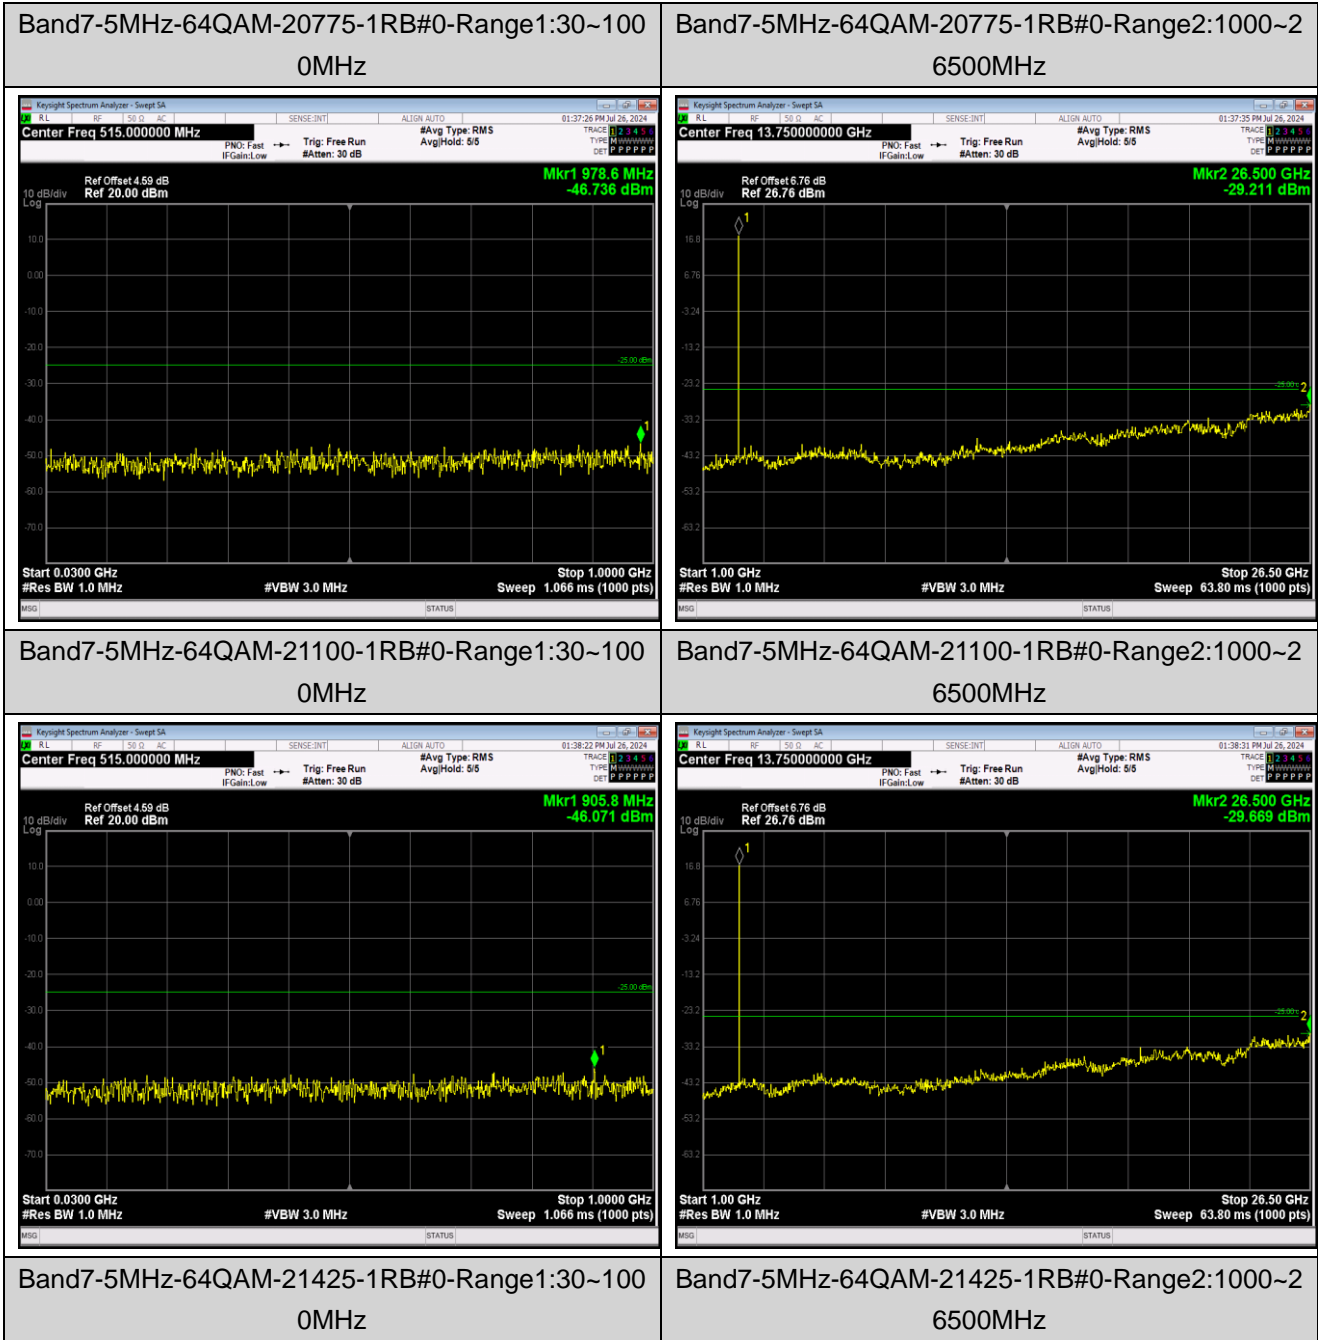

Band5-10MHz-16QAM-20450-1RB#0-Range1:30~1000MHz

Band5-10MHz-16QAM-20450-1RB#0-Range2:1000~10000MHz

Band5-10MHz-16QAM-20525-1RB#0-Range1:30~1000MHz

Band5-10MHz-16QAM-20525-1RB#0-Range2:1000~10000MHz

Band5-10MHz-16QAM-20525-1RB#0-Range1:30~1000MHz

Band5-10MHz-16QAM-20525-1RB#0-Range2:1000~10000MHz

Band5-10MHz-64QAM-20600-1RB#0-Range1:30~1000MHz

Band5-10MHz-64QAM-20600-1RB#0-Range2:1000~10000MHz

Band7-5MHz-QPSK-20775-1RB#0-Range1:30~1000MHz

Band7-5MHz-QPSK-20775-1RB#0-Range2:1000~26500MHz

Band7-5MHz-QPSK-20775-1RB#0-Range1:30~1000MHz

Band7-5MHz-QPSK-20775-1RB#0-Range2:1000~26500MHz

Band7-5MHz-16QAM-21100-1RB#0-Range1:30~100  
 0MHz

Band7-5MHz-16QAM-21100-1RB#0-Range2:1000~2  
 6500MHz

Band7-5MHz-16QAM-21425-1RB#0-Range1:30~100  
 0MHz

Band7-5MHz-16QAM-21425-1RB#0-Range2:1000~2  
 6500MHz

Band7-20MHz-QPSK-20850-1RB#0-Range1:30~100  
 0MHz

Band7-20MHz-QPSK-20850-1RB#0-Range2:1000~2  
 6500MHz

Band7-20MHz-QPSK-21100-1RB#0-Range1:30~100  
 0MHz