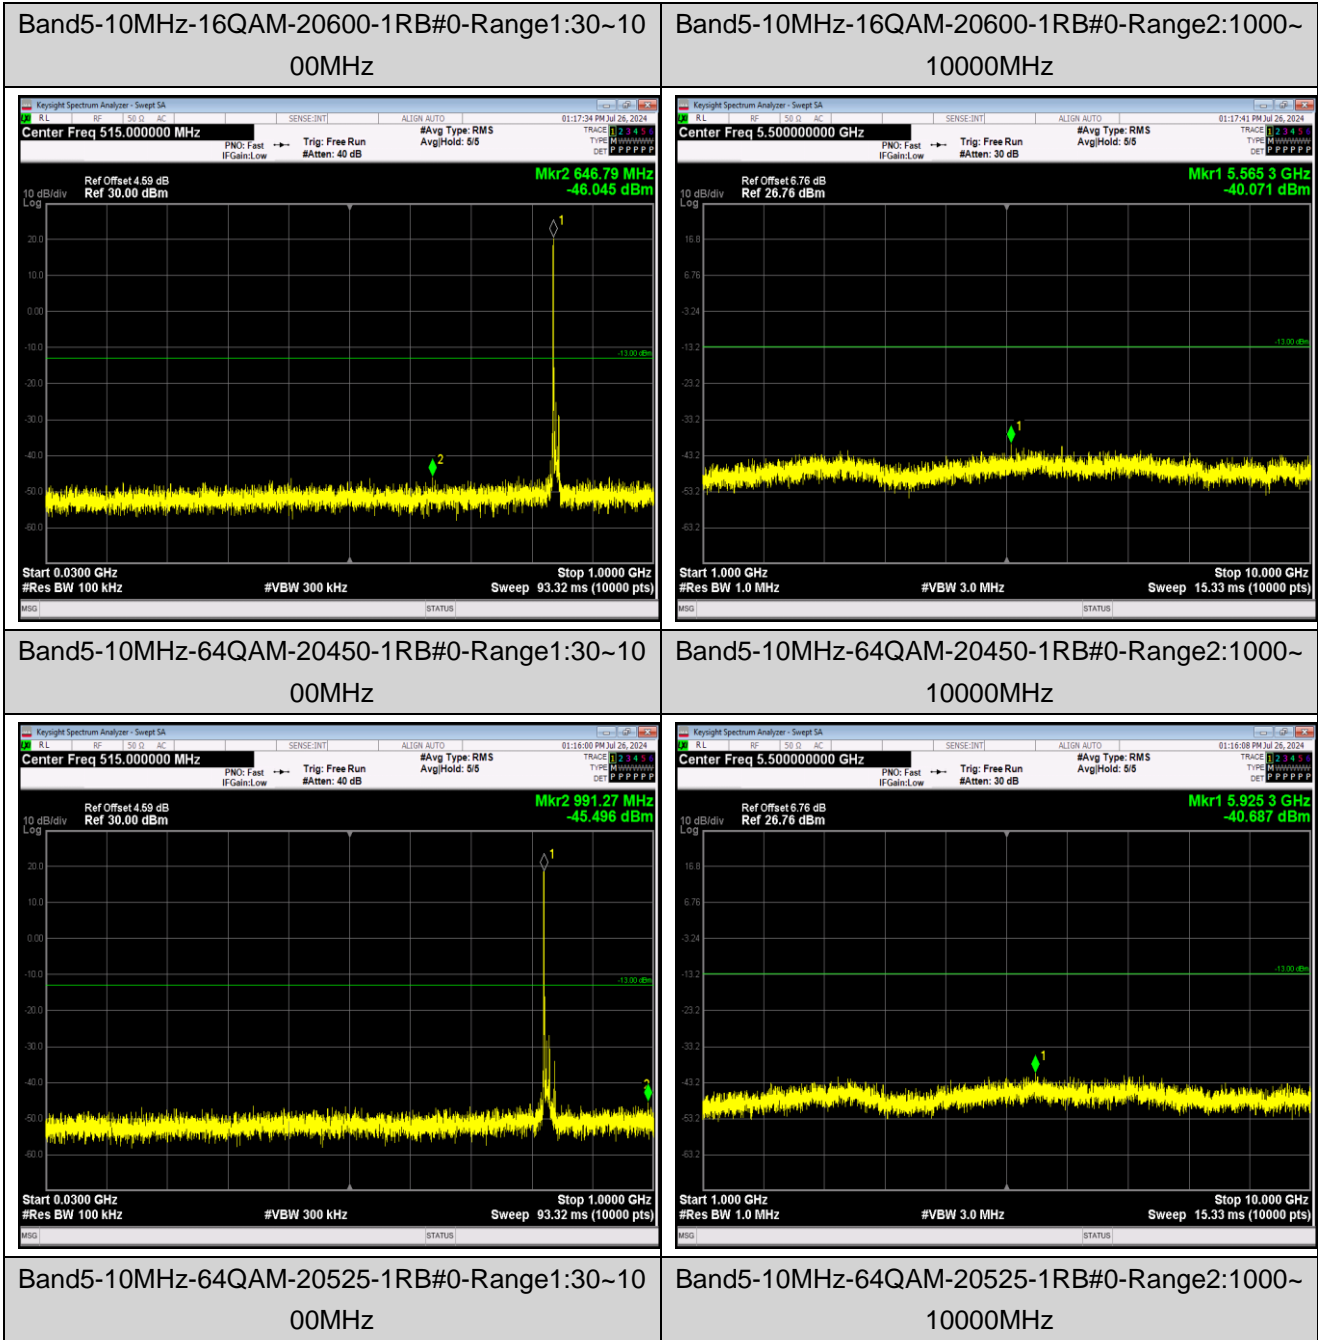

Band5-10MHz-16QAM-20450-1RB#0-Range1:30~1000MHz

Band5-10MHz-16QAM-20450-1RB#0-Range2:1000~10000MHz

Band5-10MHz-16QAM-20525-1RB#0-Range1:30~1000MHz

Band5-10MHz-16QAM-20525-1RB#0-Range2:1000~10000MHz

Band5-10MHz-16QAM-20525-1RB#0-Range1:30~1000MHz

Band5-10MHz-16QAM-20525-1RB#0-Range2:1000~10000MHz

Band5-10MHz-64QAM-20600-1RB#0-Range1:30~1000MHz

Band5-10MHz-64QAM-20600-1RB#0-Range2:1000~10000MHz

Band7-5MHz-QPSK-20775-1RB#0-Range1:30~1000MHz

Band7-5MHz-QPSK-20775-1RB#0-Range2:1000~26500MHz

Band7-5MHz-QPSK-20775-1RB#0-Range1:30~1000MHz

Band7-5MHz-QPSK-20775-1RB#0-Range2:1000~26500MHz

Band7-5MHz-16QAM-21100-1RB#0-Range1:30~100  
 0MHz

Band7-5MHz-16QAM-21100-1RB#0-Range2:1000~2  
 6500MHz

Band7-5MHz-16QAM-21425-1RB#0-Range1:30~100  
 0MHz