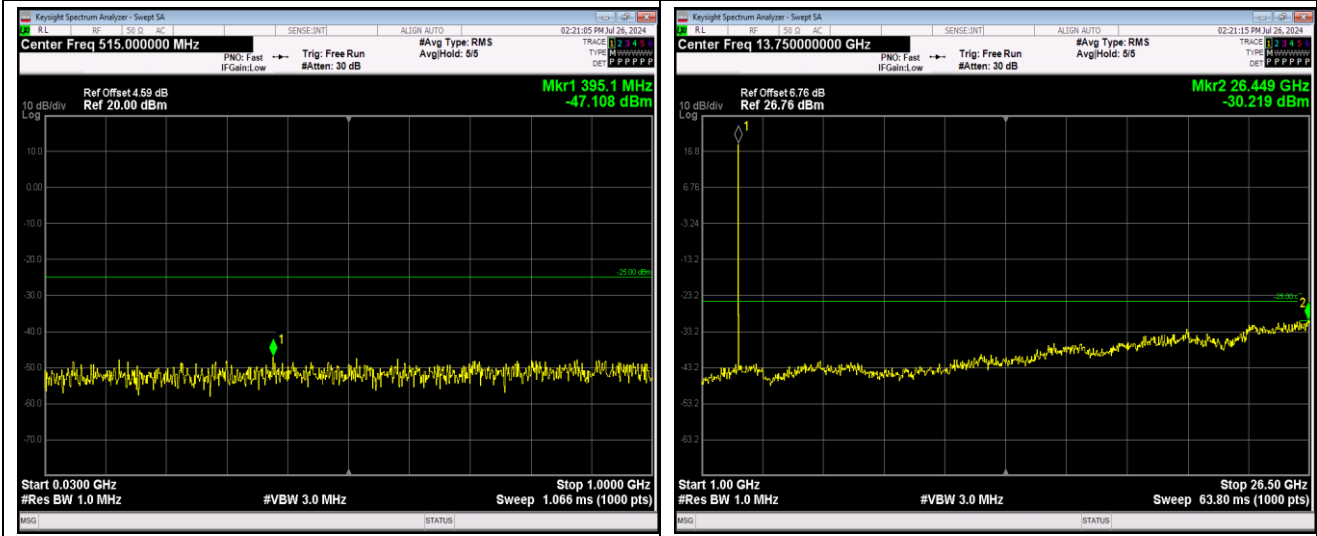

Band7-20MHz-QPSK-21100-1RB#0-Range1:30~100
0MHz

Band7-20MHz-QPSK-21100-1RB#0-Range2:1000~2
6500MHz