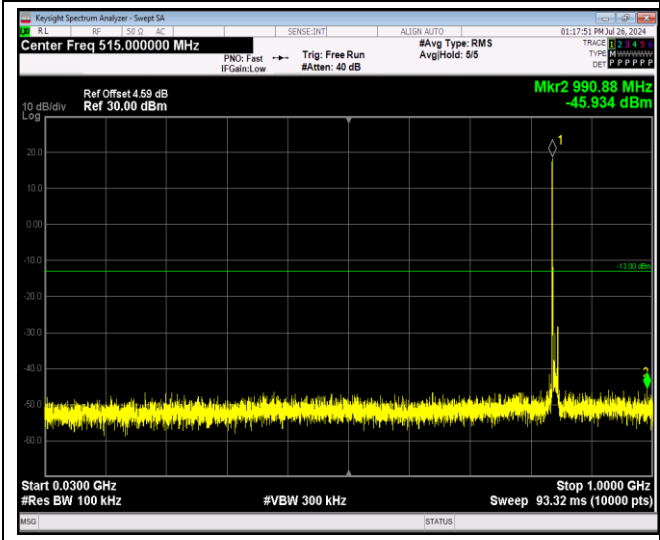

Band5-10MHz-16QAM-20525-1RB#0-Range2:1000~10000MHz

Band5-10MHz-64QAM-20600-1RB#0-Range1:30~1000MHz

Band5-10MHz-64QAM-20600-1RB#0-Range2:1000~10000MHz

Band7-5MHz-QPSK-20775-1RB#0-Range1:30~1000MHz

Band7-5MHz-QPSK-20775-1RB#0-Range2:1000~26500MHz