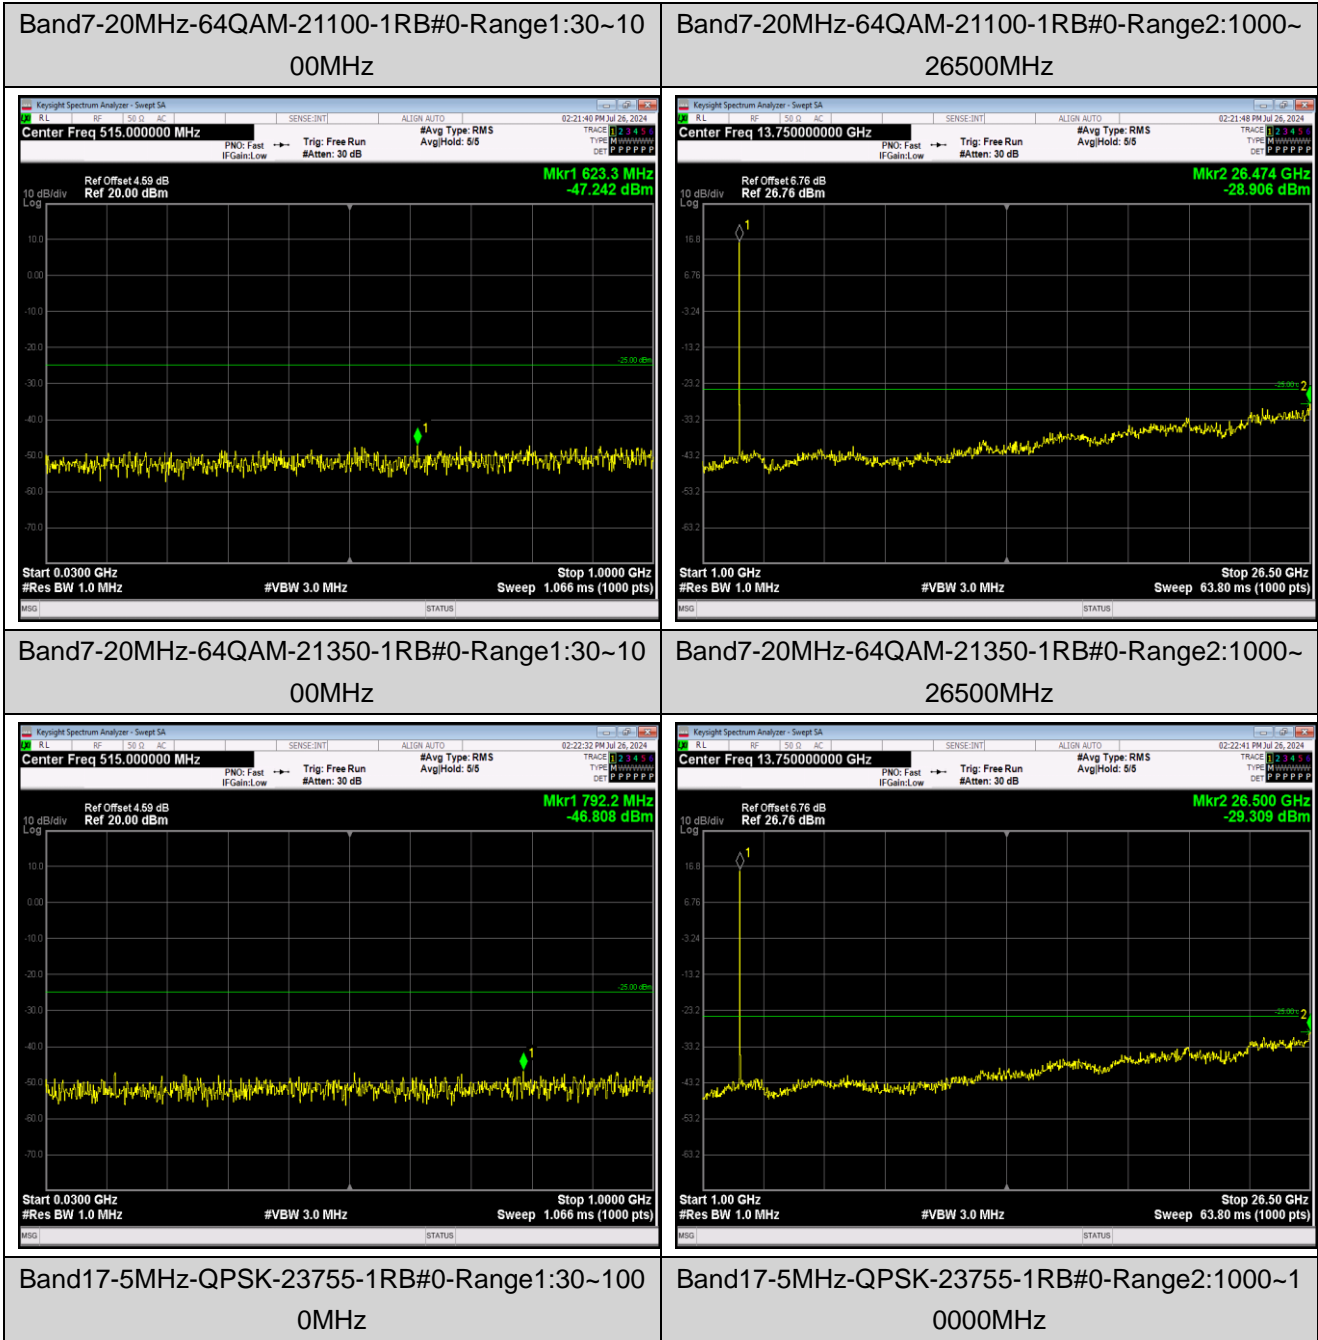

Band5-10MHz-16QAM-20525-1RB#0-Range2:1000~10000MHz

Band5-10MHz-64QAM-20600-1RB#0-Range1:30~1000MHz

Band5-10MHz-64QAM-20600-1RB#0-Range2:1000~10000MHz

Band7-5MHz-QPSK-20775-1RB#0-Range1:30~1000MHz

Band7-5MHz-QPSK-20775-1RB#0-Range2:1000~26500MHz

Band7-5MHz-16QAM-21425-1RB#0-Range2:1000~2  
 6500MHz

Band7-20MHz-QPSK-20850-1RB#0-Range1:30~100  
 0MHz

Band7-20MHz-QPSK-20850-1RB#0-Range2:1000~2  
 6500MHz

Band7-20MHz-QPSK-21100-1RB#0-Range1:30~100  
 0MHz

Band7-20MHz-QPSK-21100-1RB#0-Range2:1000~2  
 6500MHz

Band7-20MHz-16QAM-21350-1RB#0-Range1:30~1000MHz

Band7-20MHz-16QAM-21350-1RB#0-Range2:1000~26500MHz

Band7-20MHz-64QAM-20850-1RB#0-Range1:30~1000MHz

Band7-20MHz-64QAM-20850-1RB#0-Range2:1000~26500MHz

Band17-5MHz-QPSK-23790-1RB#0-Range1:30~100  
0MHz

Band17-5MHz-QPSK-23790-1RB#0-Range2:1000~1  
0000MHz

Band17-5MHz-QPSK-23825-1RB#0-Range1:30~100  
0MHz

Band17-5MHz-QPSK-23825-1RB#0-Range2:1000~1  
0000MHz