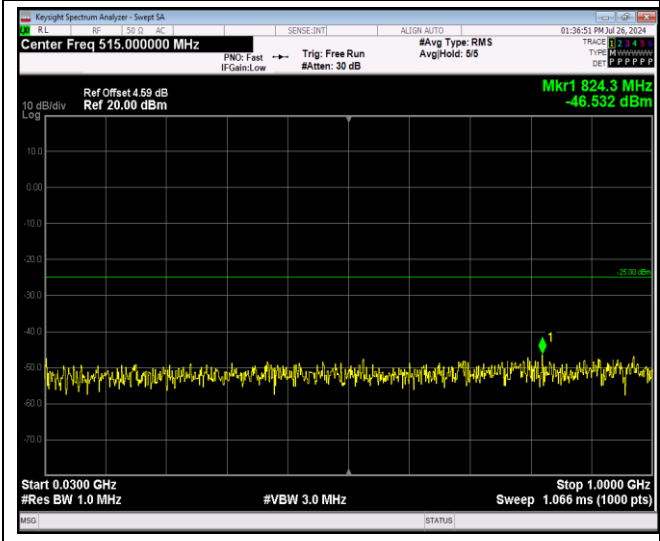

Band5-10MHz-16QAM-20525-1RB#0-Range2:1000~10000MHz

Band5-10MHz-64QAM-20600-1RB#0-Range1:30~1000MHz

Band5-10MHz-64QAM-20600-1RB#0-Range2:1000~10000MHz

Band7-5MHz-QPSK-20775-1RB#0-Range1:30~1000MHz

Band7-5MHz-QPSK-20775-1RB#0-Range2:1000~26500MHz