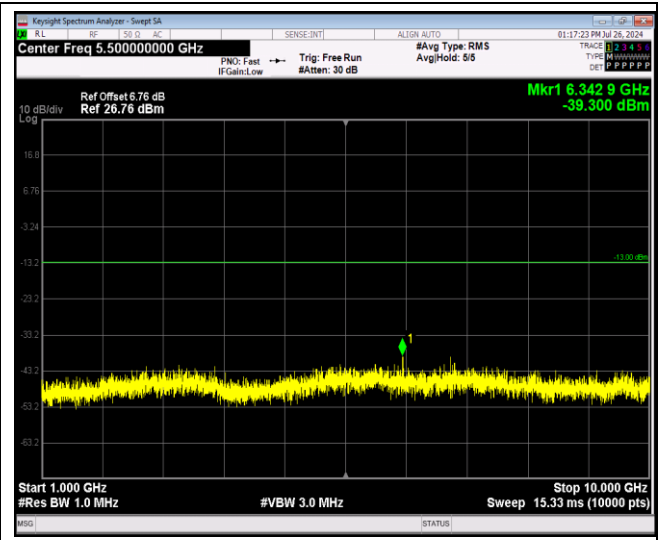

Band5-10MHz-16QAM-20450-1RB#0-Range1:30~1000MHz

Band5-10MHz-16QAM-20450-1RB#0-Range2:1000~10000MHz

Band5-10MHz-16QAM-20525-1RB#0-Range1:30~1000MHz

Band5-10MHz-16QAM-20525-1RB#0-Range2:1000~10000MHz

Band5-10MHz-16QAM-20525-1RB#0-Range1:30~1000MHz