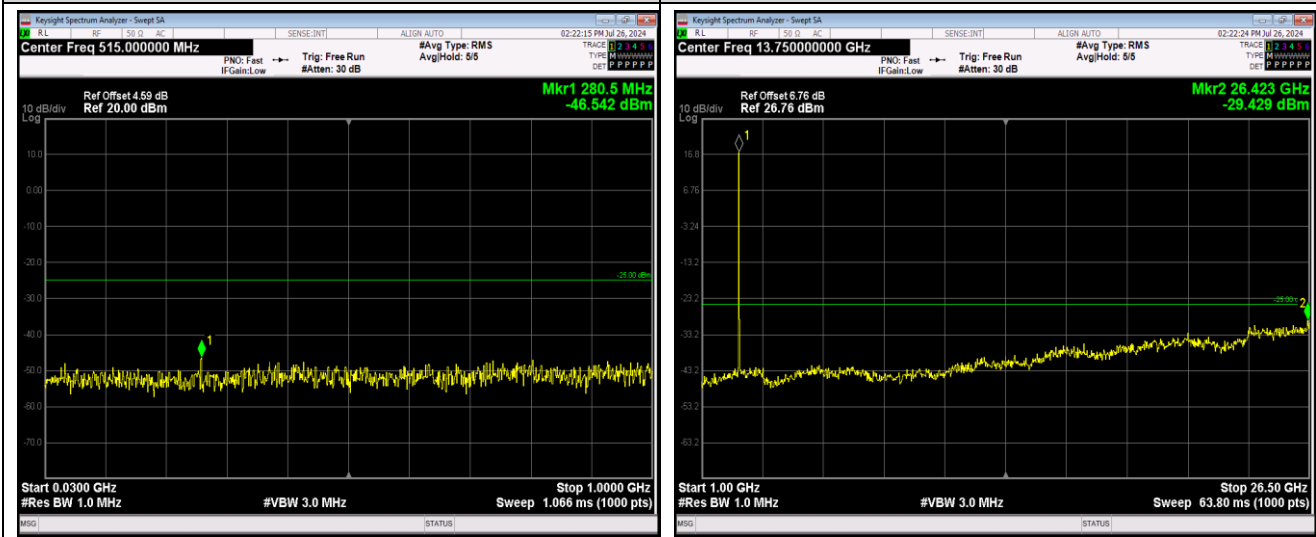

Band7-20MHz-QPSK-21100-1RB#0-Range2:1000~2  
 6500MHz

Band7-20MHz-16QAM-21350-1RB#0-Range1:30~1000MHz

Band7-20MHz-16QAM-21350-1RB#0-Range2:1000~26500MHz

Band7-20MHz-64QAM-20850-1RB#0-Range1:30~1000MHz

Band7-20MHz-64QAM-20850-1RB#0-Range2:1000~26500MHz