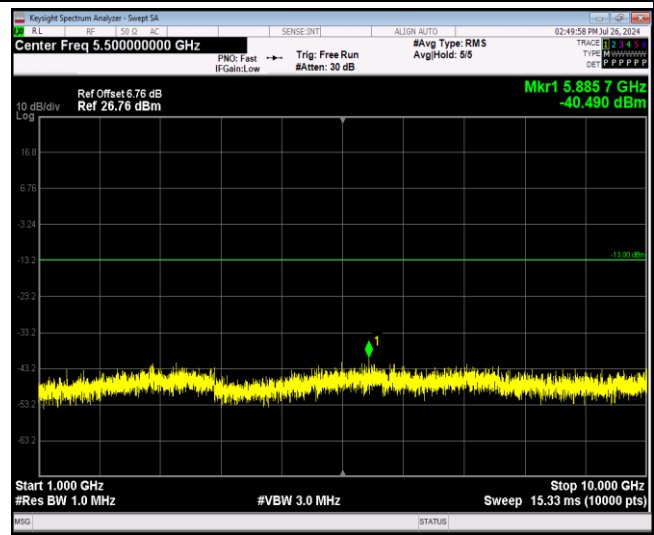

Band17-5MHz-QPSK-23825-1RB#0-Range2:1000~1
0000MHz

Band17-5MHz-QPSK-23790-1RB#0-Range2:1000~1
0000MHz