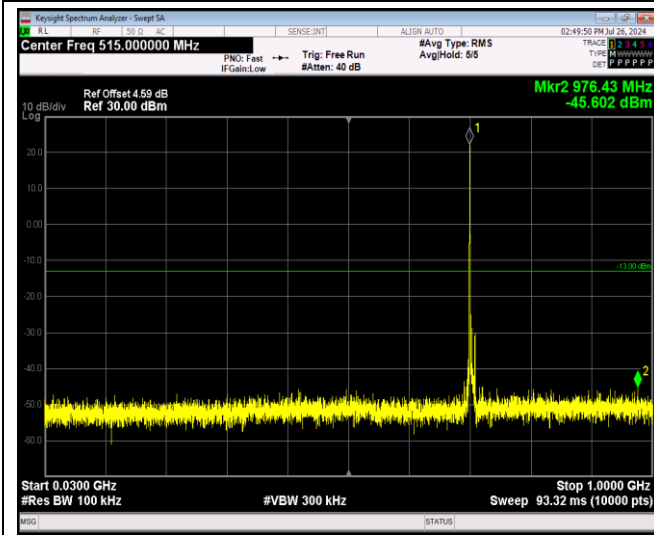

Band17-5MHz-QPSK-23790-1RB#0-Range1:30~100
0MHz

Band17-5MHz-QPSK-23825-1RB#0-Range1:30~100
0MHz