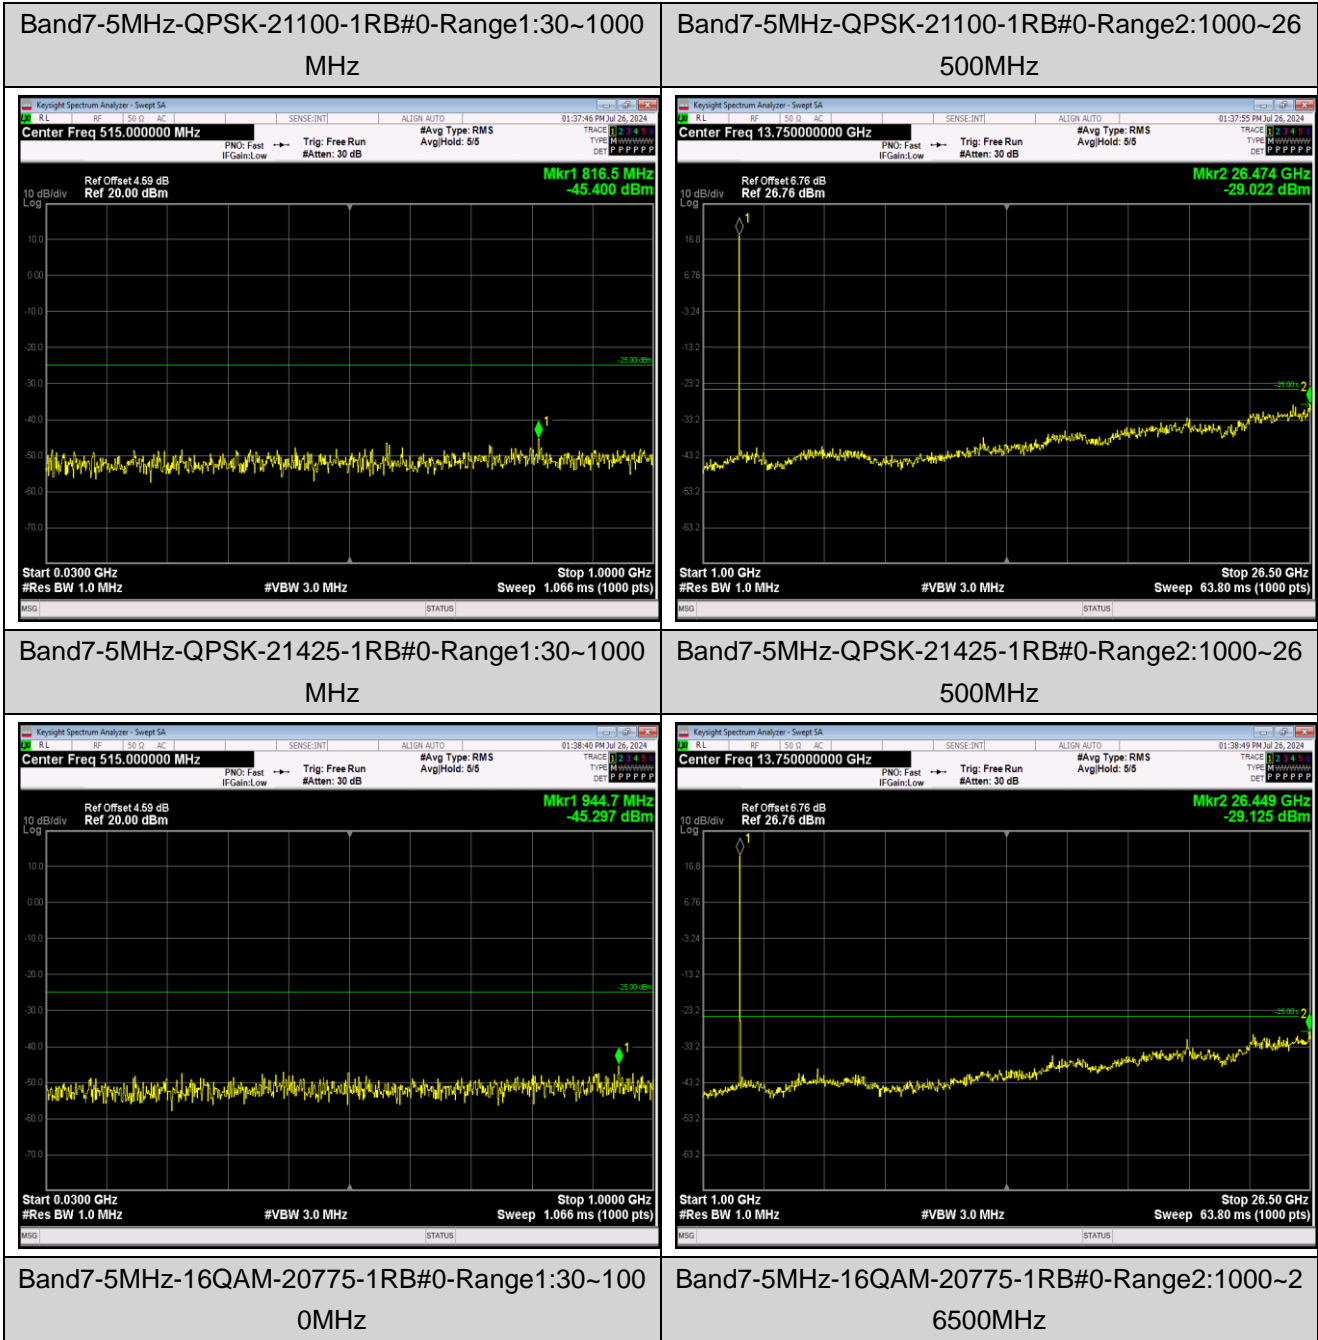

Band5-10MHz-16QAM-20450-1RB#0-Range1:30~1000MHz

Band5-10MHz-16QAM-20450-1RB#0-Range2:1000~10000MHz

Band5-10MHz-16QAM-20525-1RB#0-Range1:30~1000MHz

Band5-10MHz-16QAM-20525-1RB#0-Range2:1000~10000MHz

Band5-10MHz-16QAM-20525-1RB#0-Range1:30~1000MHz

Band5-10MHz-16QAM-20525-1RB#0-Range2:1000~10000MHz

Band5-10MHz-64QAM-20600-1RB#0-Range1:30~1000MHz

Band5-10MHz-64QAM-20600-1RB#0-Range2:1000~10000MHz

Band7-5MHz-QPSK-20775-1RB#0-Range1:30~1000MHz

Band7-5MHz-QPSK-20775-1RB#0-Range2:1000~26500MHz

Band7-5MHz-QPSK-20775-1RB#0-Range1:30~1000MHz

Band7-5MHz-QPSK-20775-1RB#0-Range2:1000~26500MHz

Band7-5MHz-16QAM-21100-1RB#0-Range1:30~100  
 0MHz

Band7-5MHz-16QAM-21100-1RB#0-Range2:1000~2  
 6500MHz

Band7-5MHz-16QAM-21425-1RB#0-Range1:30~100  
 0MHz

Band7-5MHz-16QAM-21425-1RB#0-Range2:1000~2  
 6500MHz

Band7-20MHz-QPSK-20850-1RB#0-Range1:30~100  
 0MHz

Band7-20MHz-QPSK-20850-1RB#0-Range2:1000~2  
 6500MHz

Band7-20MHz-QPSK-21100-1RB#0-Range1:30~100  
 0MHz