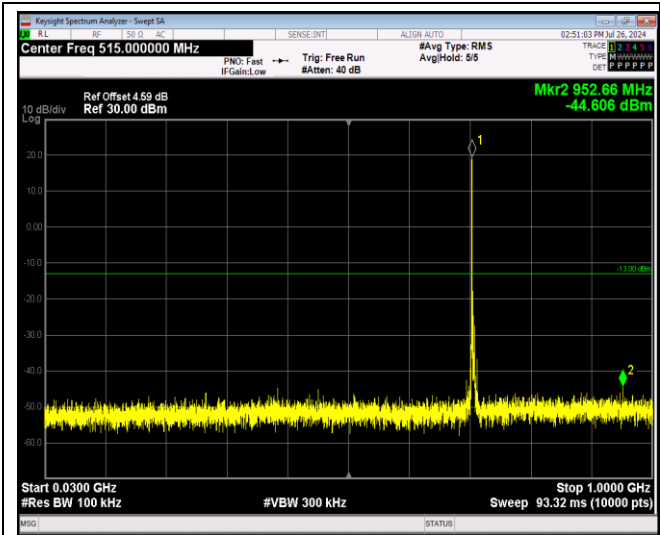

Band17-5MHz-QPSK-23790-1RB#0-Range1:30~100  
0MHz

Band17-5MHz-QPSK-23790-1RB#0-Range2:1000~1  
0000MHz

Band17-5MHz-QPSK-23825-1RB#0-Range1:30~100  
0MHz

Band17-5MHz-QPSK-23825-1RB#0-Range2:1000~1  
0000MHz