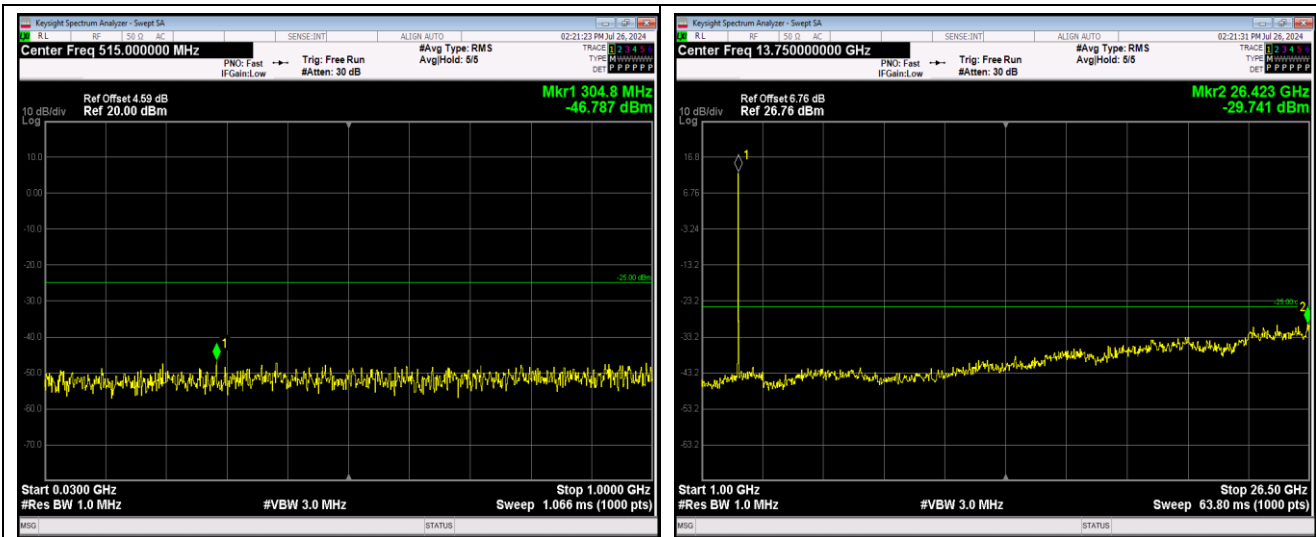

Band7-20MHz-16QAM-21350-1RB#0-Range2:1000~26500MHz

Band7-20MHz-16QAM-21350-1RB#0-Range1:30~1000MHz