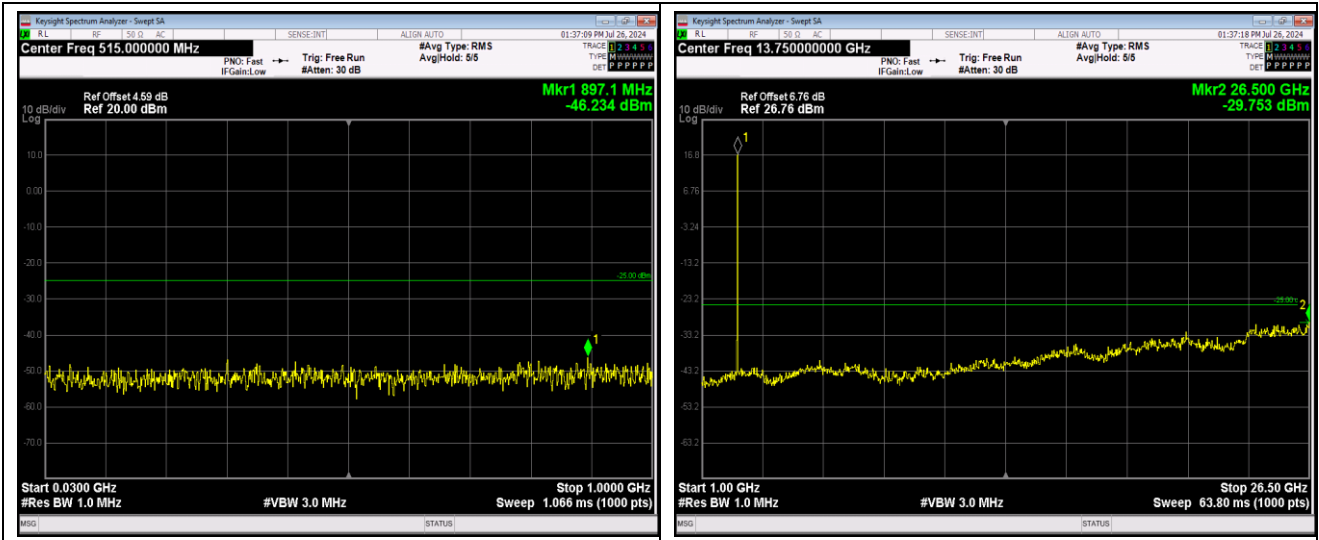

Band7-5MHz-16QAM-21100-1RB#0-Range2:1000~2
6500MHz

Band7-5MHz-16QAM-21100-1RB#0-Range1:30~100
0MHz