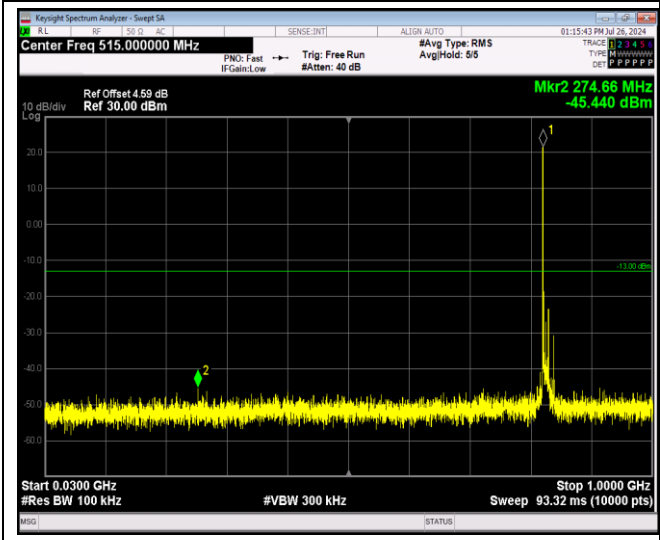

Band5-10MHz-16QAM-20450-1RB#0-Range1:30~1000MHz

Band5-10MHz-16QAM-20450-1RB#0-Range2:1000~10000MHz

Band5-10MHz-16QAM-20525-1RB#0-Range1:30~1000MHz

Band5-10MHz-16QAM-20525-1RB#0-Range2:1000~10000MHz

Band5-10MHz-16QAM-20525-1RB#0-Range1:30~1000MHz