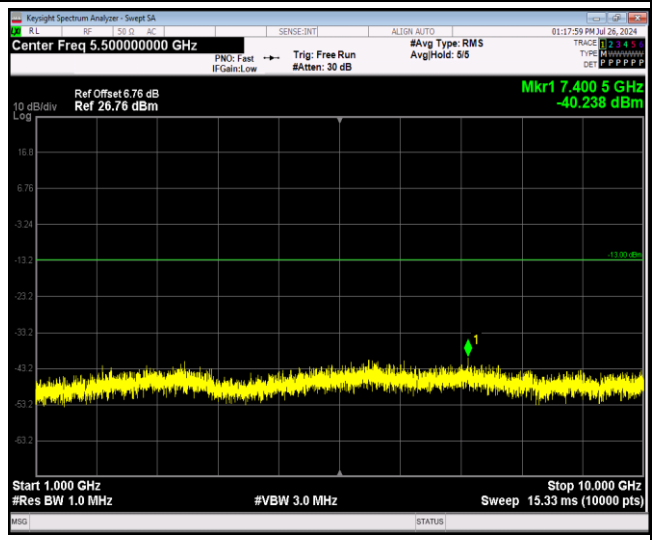

Band5-10MHz-16QAM-20525-1RB#0-Range2:1000~10000MHz

Band5-10MHz-64QAM-20600-1RB#0-Range1:30~1000MHz

Band5-10MHz-64QAM-20600-1RB#0-Range2:1000~10000MHz

Band7-5MHz-QPSK-20775-1RB#0-Range1:30~1000MHz

Band7-5MHz-QPSK-20775-1RB#0-Range2:1000~26500MHz