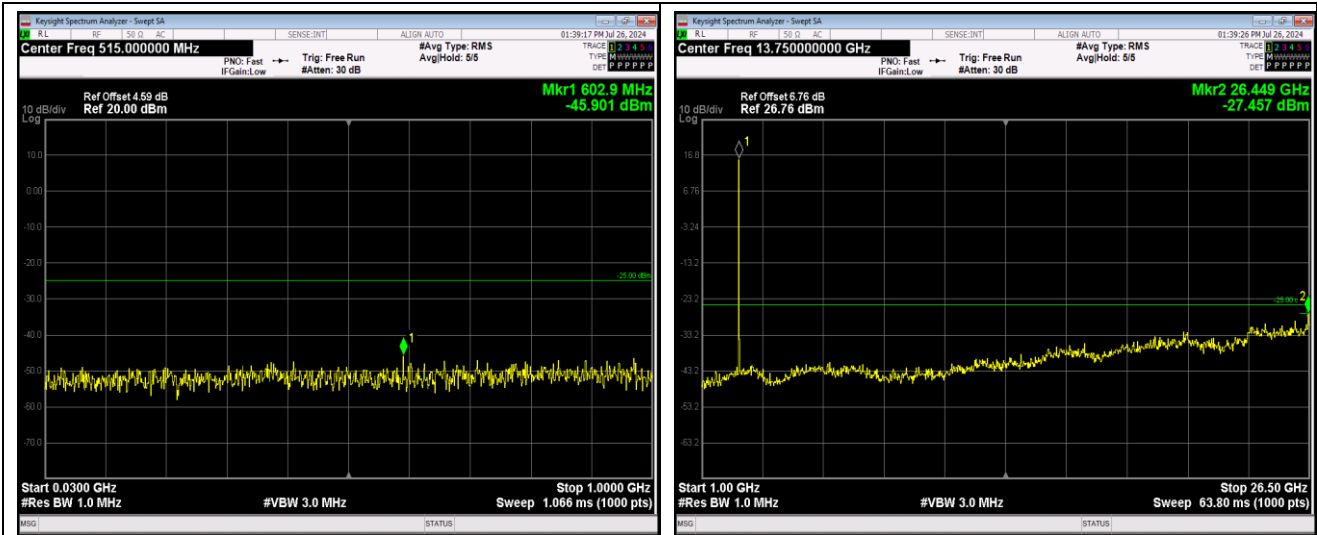

Band7-20MHz-QPSK-20850-1RB#0-Range2:1000~2
6500MHz

Band7-20MHz-QPSK-20850-1RB#0-Range1:30~100
0MHz