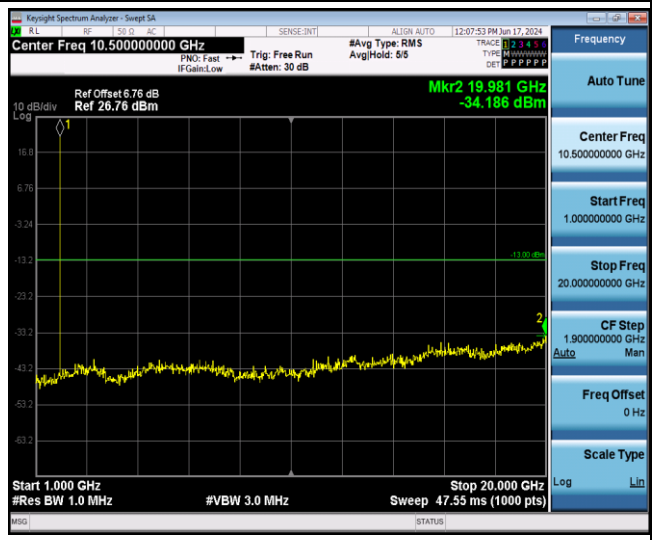

Band2-1.4MHz-16QAM-18900-1RB#0-Range1:30~1000MHz

Band2-1.4MHz-16QAM-18900-1RB#0-Range2:1000~20000MHz

Band2-1.4MHz-64QAM-19193-1RB#0-Range1:30~1000MHz

Band2-1.4MHz-64QAM-19193-1RB#0-Range2:1000~20000MHz

Band2-20MHz-QPSK-18700-1RB#0-Range1:30~1000MHz