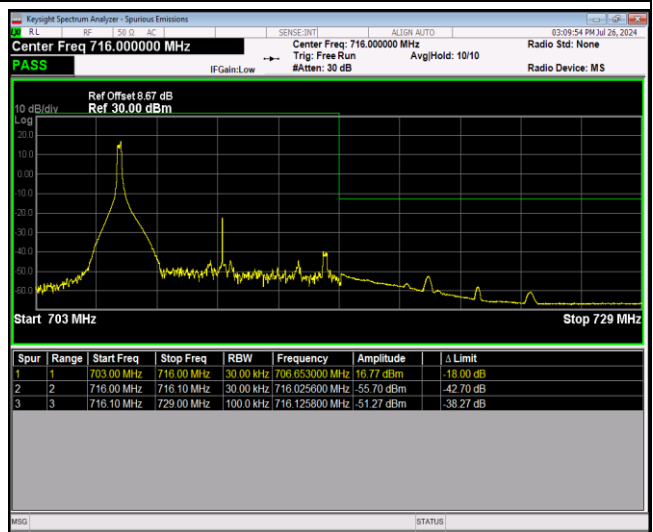

Band17-10MHz-64QAM-23800-50RB#0

Appendix E: Conducted Spurious Emission

Test Result (worst case)

Band	Bandwidth	Modulation	Channel	RB Configuration	Frequency Range	Result (dBm)	Verdict
Band2	1.4MHz	QPSK	18607	1RB#0	Range1:30~1000MHz	-46.43	PASS
Band2	1.4MHz	QPSK	18607	1RB#0	Range2:1000~20000MHz	-34.28	PASS
Band2	1.4MHz	QPSK	18900	1RB#0	Range1:30~1000MHz	-47.12	PASS
Band2	1.4MHz	QPSK	18900	1RB#0	Range2:1000~20000MHz	-35.04	PASS
Band2	1.4MHz	QPSK	19193	1RB#0	Range1:30~1000MHz	-46.44	PASS
Band2	1.4MHz	QPSK	19193	1RB#0	Range2:1000~20000MHz	-34.81	PASS
Band2	1.4MHz	16QAM	18607	1RB#0	Range1:30~1000MHz	-46.97	PASS
Band2	1.4MHz	16QAM	18607	1RB#0	Range2:1000~20000MHz	-34	PASS
Band2	1.4MHz	16QAM	18900	1RB#0	Range1:30~1000MHz	-46.94	PASS
Band2	1.4MHz	16QAM	18900	1RB#0	Range2:1000~20000MHz	-34.68	PASS
Band2	1.4MHz	16QAM	19193	1RB#0	Range1:30~1000MHz	-46.27	PASS
Band2	1.4MHz	16QAM	19193	1RB#0	Range2:1000~20000MHz	-34.54	PASS
Band2	1.4MHz	64QAM	18607	1RB#0	Range1:30~1000MHz	-46.19	PASS
Band2	1.4MHz	64QAM	18607	1RB#0	Range2:1000~20000MHz	-34.75	PASS
Band2	1.4MHz	64QAM	18900	1RB#0	Range1:30~1000MHz	-46.89	PASS
Band2	1.4MHz	64QAM	18900	1RB#0	Range2:1000~20000MHz	-34.03	PASS
Band2	1.4MHz	64QAM	19193	1RB#0	Range1:30~1000MHz	-46.6	PASS
Band2	1.4MHz	64QAM	19193	1RB#0	Range2:1000~20000MHz	-34.19	PASS
Band2	20MHz	QPSK	18700	1RB#0	Range1:30~1000MHz	-45.77	PASS
Band2	20MHz	QPSK	18700	1RB#0	Range2:1000~20000MHz	-34.8	PASS
Band2	20MHz	QPSK	18900	1RB#0	Range1:30~1000MHz	-46.77	PASS
Band2	20MHz	QPSK	18900	1RB#0	Range2:1000~20000MHz	-33.85	PASS
Band2	20MHz	QPSK	19100	1RB#0	Range1:30~1000MHz	-46.92	PASS
Band2	20MHz	QPSK	19100	1RB#0	Range2:1000~20000MHz	-34.7	PASS
Band2	20MHz	16QAM	18700	1RB#0	Range1:30~1000MHz	-45.23	PASS
Band2	20MHz	16QAM	18700	1RB#0	Range2:1000~20000MHz	-34.03	PASS
Band2	20MHz	16QAM	18900	1RB#0	Range1:30~1000MHz	-46.81	PASS
Band2	20MHz	16QAM	18900	1RB#0	Range2:1000~20000MHz	-34.15	PASS
Band2	20MHz	16QAM	19100	1RB#0	Range1:30~1000MHz	-47.01	PASS
Band2	20MHz	16QAM	19100	1RB#0	Range2:1000~20000MHz	-33.54	PASS
Band2	20MHz	64QAM	18700	1RB#0	Range1:30~1000MHz	-45.61	PASS
Band2	20MHz	64QAM	18700	1RB#0	Range2:1000~20000MHz	-34.93	PASS
Band2	20MHz	64QAM	18900	1RB#0	Range1:30~1000MHz	-46.23	PASS
Band2	20MHz	64QAM	18900	1RB#0	Range2:1000~20000MHz	-32.86	PASS
Band2	20MHz	64QAM	19100	1RB#0	Range1:30~1000MHz	-45.83	PASS
Band2	20MHz	64QAM	19100	1RB#0	Range2:1000~20000MHz	-34.49	PASS