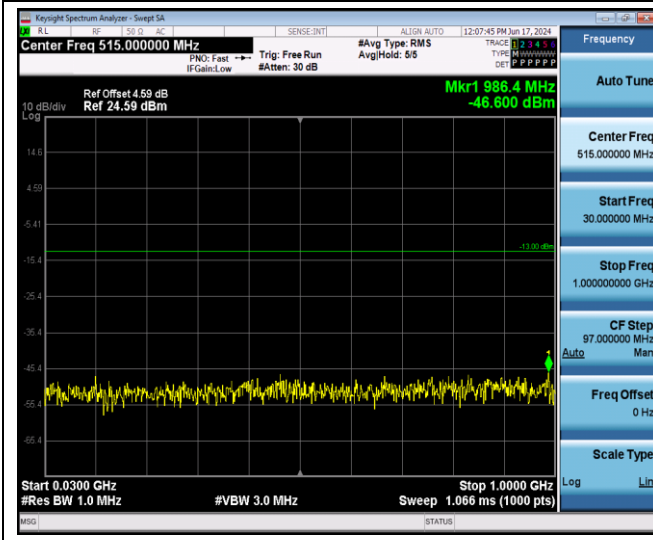

Band2-1.4MHz-16QAM-18900-1RB#0-Range1:30~1000MHz

Band2-1.4MHz-16QAM-18900-1RB#0-Range2:1000~20000MHz

Band2-1.4MHz-64QAM-19193-1RB#0-Range1:30~1000MHz

Band2-1.4MHz-64QAM-19193-1RB#0-Range2:1000~20000MHz

Band2-20MHz-QPSK-18700-1RB#0-Range1:30~1000MHz