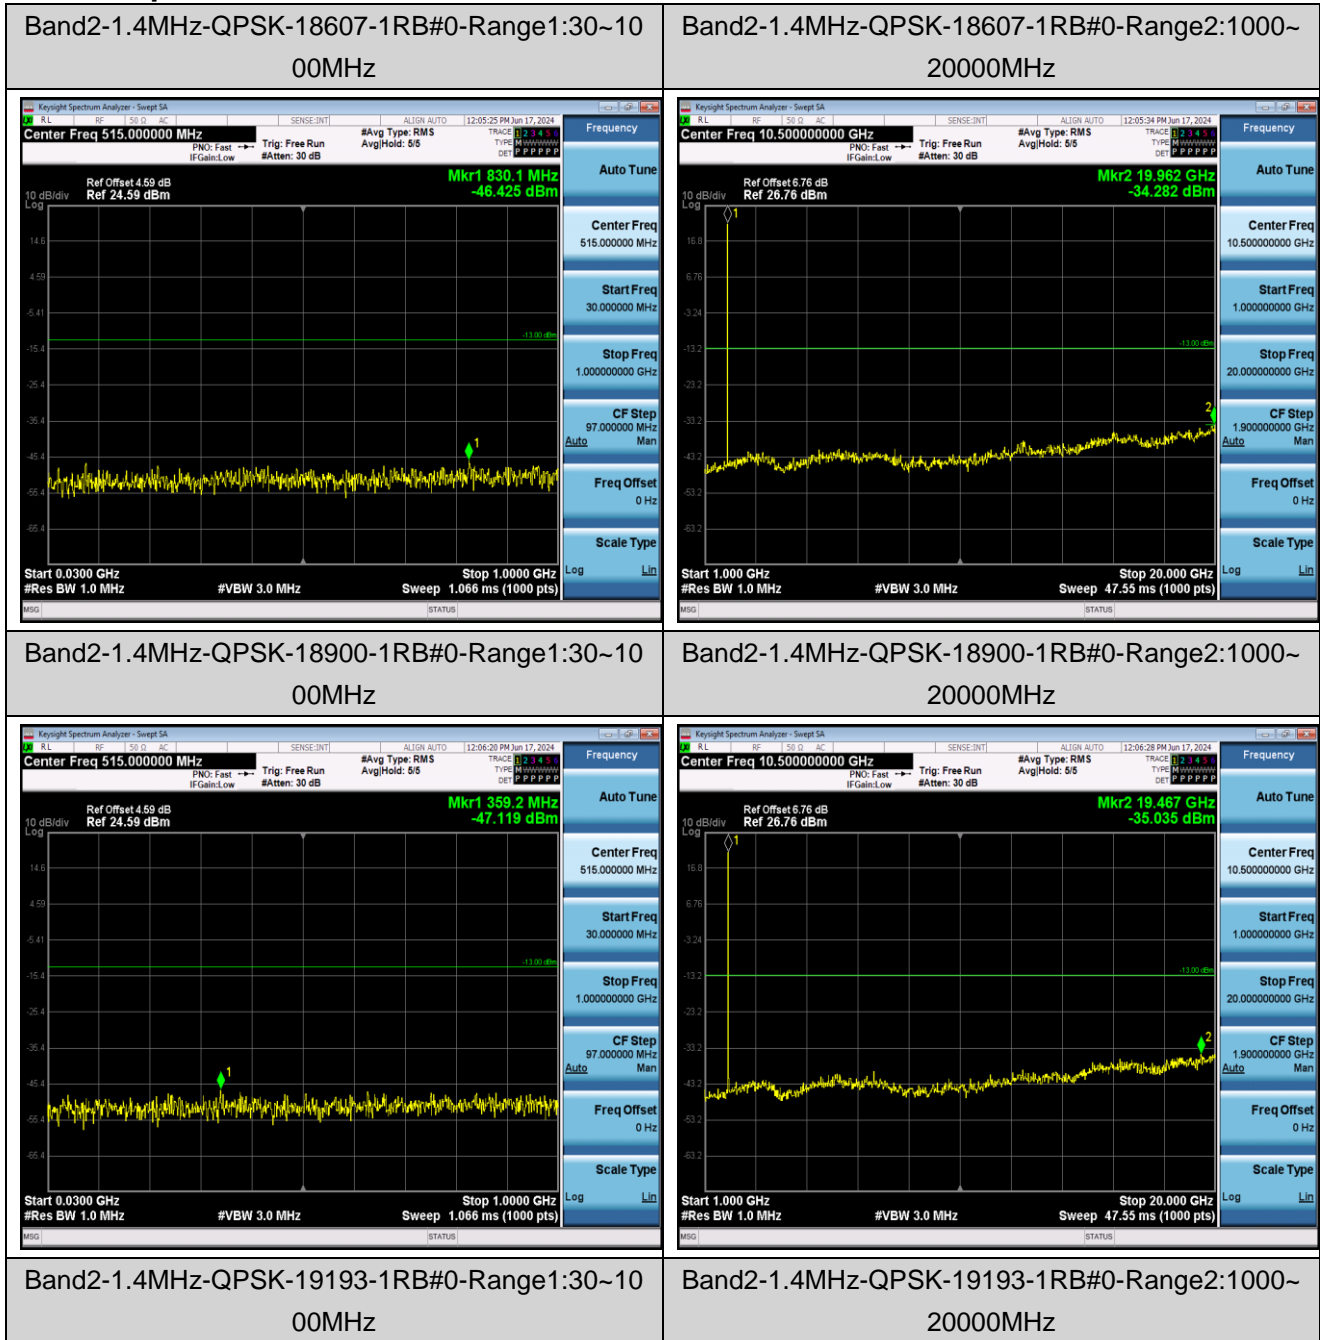

Test Graphs