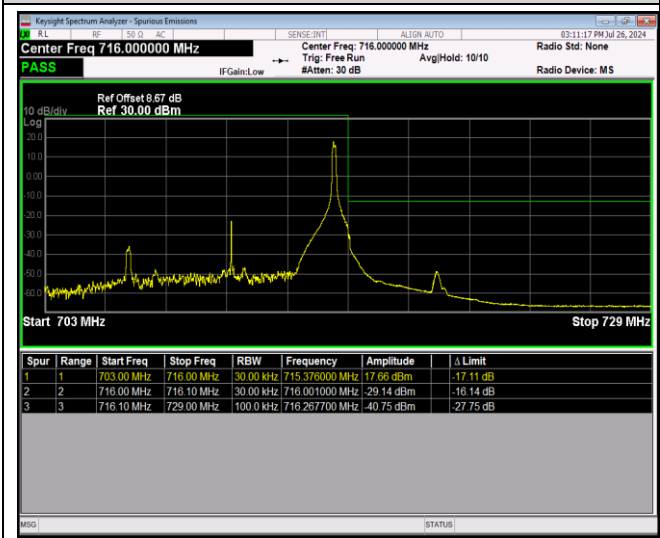

Band17-10MHz-64QAM-23800-50RB#0

Appendix E: Conducted Spurious Emission

Test Result (worst case)

Band	Bandwidth	Modulation	Channel	RB Configuration	Frequency Range	Result (dBm)	Verdict
Band2	1.4MHz	QPSK	18607	1RB#0	Range1:30~1000MHz	-46.43	PASS
Band2	1.4MHz	QPSK	18607	1RB#0	Range2:1000~20000MHz	-34.28	PASS
Band2	1.4MHz	QPSK	18900	1RB#0	Range1:30~1000MHz	-47.12	PASS
Band2	1.4MHz	QPSK	18900	1RB#0	Range2:1000~20000MHz	-35.04	PASS
Band2	1.4MHz	QPSK	19193	1RB#0	Range1:30~1000MHz	-46.44	PASS
Band2	1.4MHz	QPSK	19193	1RB#0	Range2:1000~20000MHz	-34.81	PASS
Band2	1.4MHz	16QAM	18607	1RB#0	Range1:30~1000MHz	-46.97	PASS
Band2	1.4MHz	16QAM	18607	1RB#0	Range2:1000~20000MHz	-34	PASS
Band2	1.4MHz	16QAM	18900	1RB#0	Range1:30~1000MHz	-46.94	PASS
Band2	1.4MHz	16QAM	18900	1RB#0	Range2:1000~20000MHz	-34.68	PASS
Band2	1.4MHz	16QAM	19193	1RB#0	Range1:30~1000MHz	-46.27	PASS
Band2	1.4MHz	16QAM	19193	1RB#0	Range2:1000~20000MHz	-34.54	PASS
Band2	1.4MHz	64QAM	18607	1RB#0	Range1:30~1000MHz	-46.19	PASS
Band2	1.4MHz	64QAM	18607	1RB#0	Range2:1000~20000MHz	-34.75	PASS
Band2	1.4MHz	64QAM	18900	1RB#0	Range1:30~1000MHz	-46.89	PASS
Band2	1.4MHz	64QAM	18900	1RB#0	Range2:1000~20000MHz	-34.03	PASS
Band2	1.4MHz	64QAM	19193	1RB#0	Range1:30~1000MHz	-46.6	PASS
Band2	1.4MHz	64QAM	19193	1RB#0	Range2:1000~20000MHz	-34.19	PASS
Band2	20MHz	QPSK	18700	1RB#0	Range1:30~1000MHz	-45.77	PASS
Band2	20MHz	QPSK	18700	1RB#0	Range2:1000~20000MHz	-34.8	PASS
Band2	20MHz	QPSK	18900	1RB#0	Range1:30~1000MHz	-46.77	PASS
Band2	20MHz	QPSK	18900	1RB#0	Range2:1000~20000MHz	-33.85	PASS
Band2	20MHz	QPSK	19100	1RB#0	Range1:30~1000MHz	-46.92	PASS
Band2	20MHz	QPSK	19100	1RB#0	Range2:1000~20000MHz	-34.7	PASS
Band2	20MHz	16QAM	18700	1RB#0	Range1:30~1000MHz	-45.23	PASS
Band2	20MHz	16QAM	18700	1RB#0	Range2:1000~20000MHz	-34.03	PASS
Band2	20MHz	16QAM	18900	1RB#0	Range1:30~1000MHz	-46.81	PASS
Band2	20MHz	16QAM	18900	1RB#0	Range2:1000~20000MHz	-34.15	PASS
Band2	20MHz	16QAM	19100	1RB#0	Range1:30~1000MHz	-47.01	PASS
Band2	20MHz	16QAM	19100	1RB#0	Range2:1000~20000MHz	-33.54	PASS
Band2	20MHz	64QAM	18700	1RB#0	Range1:30~1000MHz	-45.61	PASS
Band2	20MHz	64QAM	18700	1RB#0	Range2:1000~20000MHz	-34.93	PASS
Band2	20MHz	64QAM	18900	1RB#0	Range1:30~1000MHz	-46.23	PASS
Band2	20MHz	64QAM	18900	1RB#0	Range2:1000~20000MHz	-32.86	PASS
Band2	20MHz	64QAM	19100	1RB#0	Range1:30~1000MHz	-45.83	PASS
Band2	20MHz	64QAM	19100	1RB#0	Range2:1000~20000MHz	-34.49	PASS