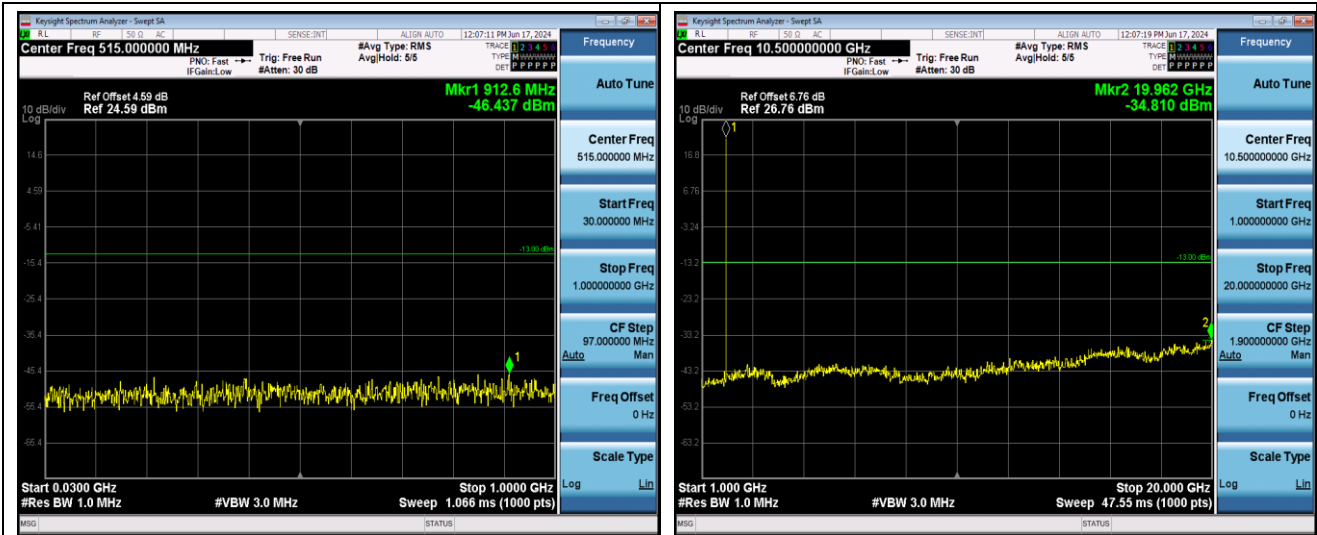

Band2-1.4MHz-16QAM-18607-1RB#0-Range2:1000~20000MHz

Band2-1.4MHz-16QAM-18607-1RB#0-Range1:30~1000MHz