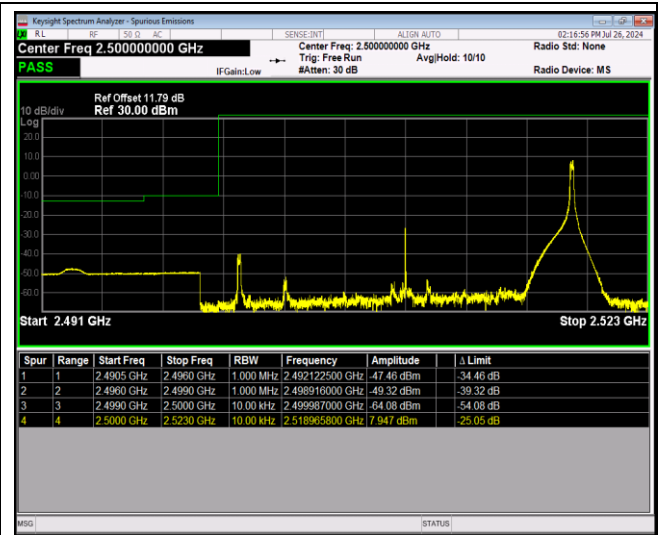

Band7-20MHz-16QAM-21350-1RB#99

Band7-20MHz-16QAM-21350-100RB#0

Band7-20MHz-64QAM-20850-1RB#0

Band7-20MHz-64QAM-20850-1RB#99

Band7-20MHz-64QAM-20850-100RB#0

Band7-20MHz-64QAM-21350-1RB#0

Band7-20MHz-64QAM-21350-1RB#99