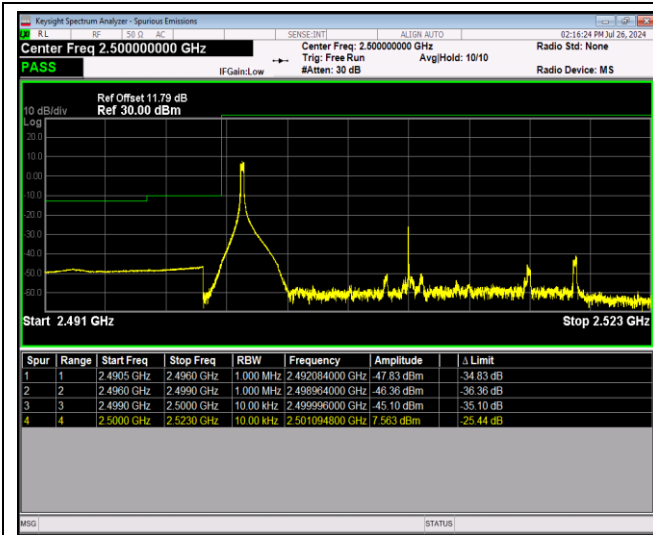

Band7-20MHz-16QAM-21350-1RB#99

Band7-20MHz-16QAM-21350-100RB#0

Band7-20MHz-64QAM-20850-1RB#0

Band7-20MHz-64QAM-20850-1RB#99

Band7-20MHz-64QAM-20850-100RB#0

Band7-20MHz-64QAM-21350-1RB#0

Band7-20MHz-64QAM-21350-1RB#99