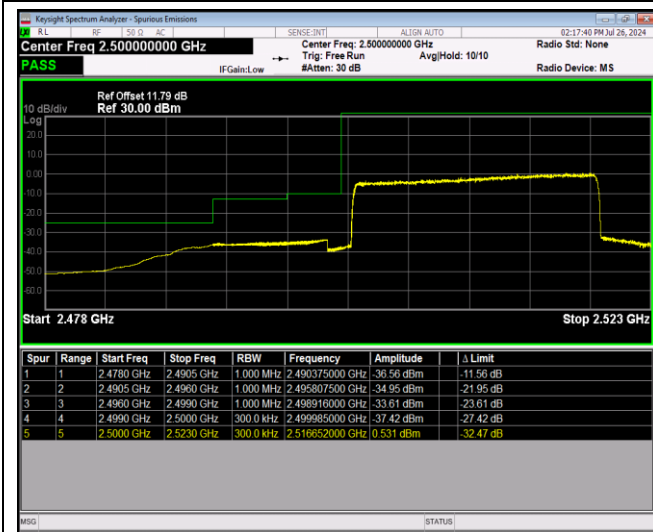

Band7-20MHz-16QAM-21350-1RB#99

Band7-20MHz-16QAM-21350-100RB#0

Band7-20MHz-64QAM-20850-1RB#0

Band7-20MHz-64QAM-20850-1RB#99

Band7-20MHz-64QAM-20850-100RB#0

Band7-20MHz-64QAM-21350-1RB#0

Band7-20MHz-64QAM-21350-1RB#99