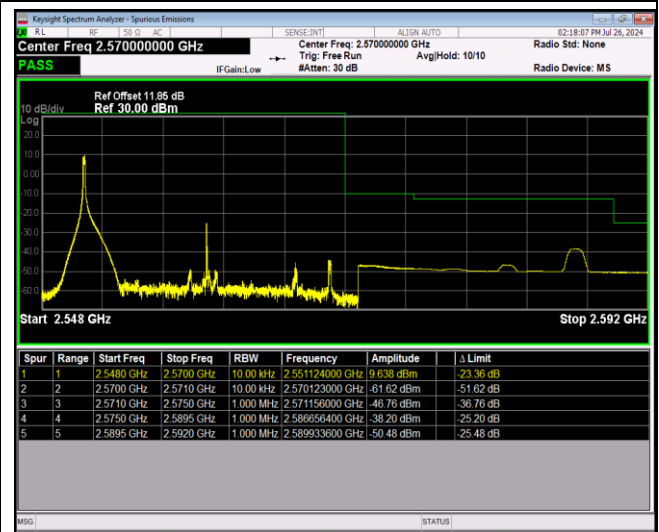

Band7-20MHz-16QAM-21350-1RB#0

Band7-20MHz-16QAM-21350-100RB#0