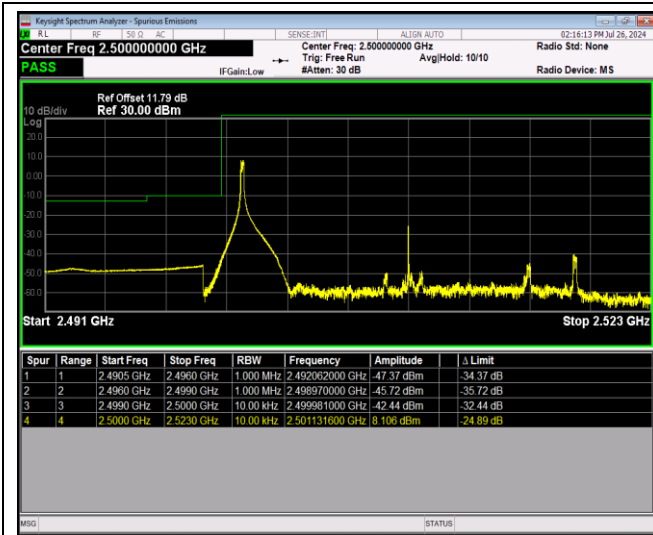

Band7-20MHz-QPSK-21350-1RB#0

Band7-20MHz-QPSK-21350-1RB#99

Band7-20MHz-QPSK-21350-100RB#0

Band7-20MHz-16QAM-20850-1RB#0

Band7-20MHz-16QAM-20850-1RB#99

Band7-20MHz-16QAM-20850-100RB#0

Band7-20MHz-16QAM-21350-1RB#0