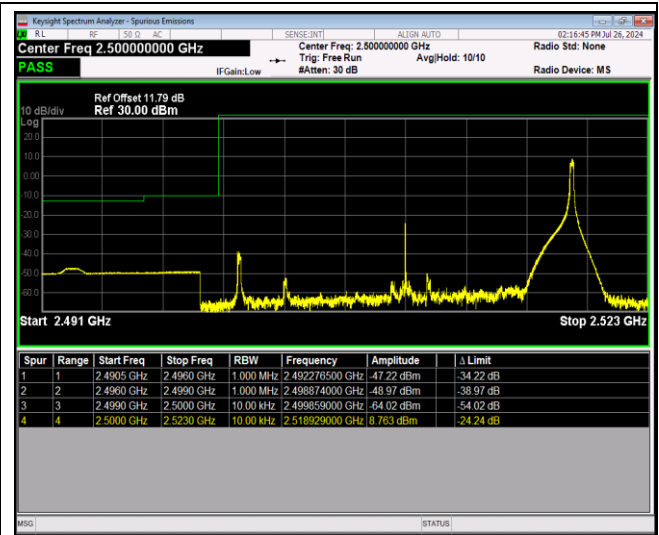

Band7-20MHz-QPSK-21350-1RB#0

Band7-20MHz-QPSK-21350-1RB#99

Band7-20MHz-QPSK-21350-100RB#0

Band7-20MHz-16QAM-20850-1RB#0

Band7-20MHz-16QAM-20850-1RB#99

Band7-20MHz-16QAM-20850-100RB#0

Band7-20MHz-16QAM-21350-1RB#0