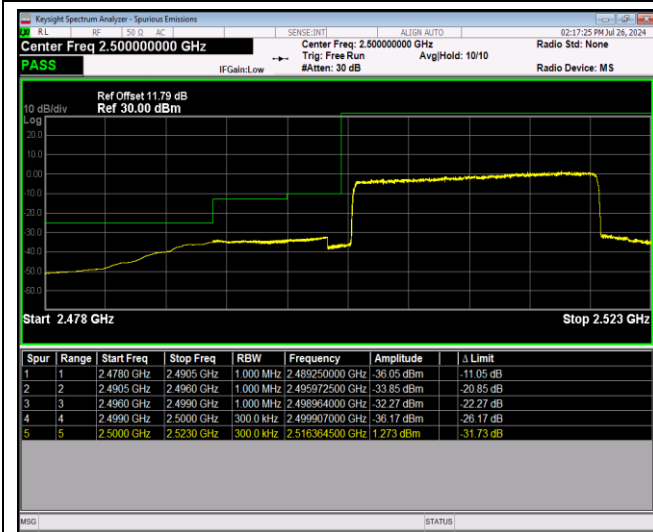

Band7-20MHz-QPSK-21350-1RB#0

Band7-20MHz-QPSK-21350-1RB#99

Band7-20MHz-QPSK-21350-100RB#0

Band7-20MHz-16QAM-20850-1RB#0

Band7-20MHz-16QAM-20850-1RB#99

Band7-20MHz-16QAM-20850-100RB#0

Band7-20MHz-16QAM-21350-1RB#0