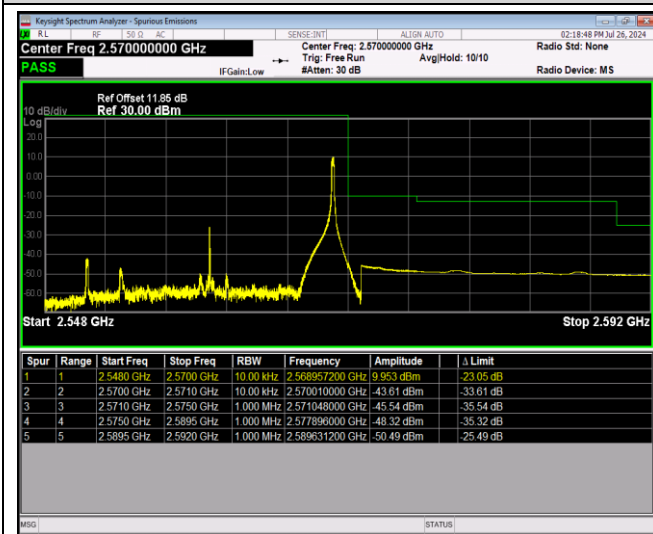

Band7-20MHz-16QAM-21350-1RB#99

Band7-20MHz-64QAM-20850-1RB#0