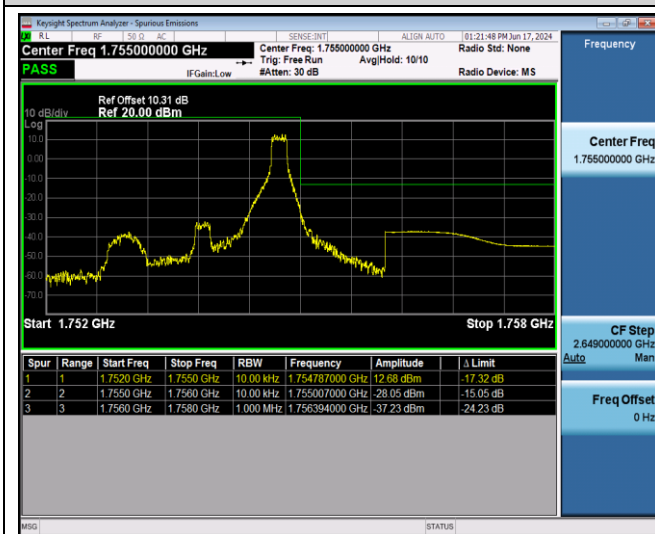

Band4-1.4MHz-QPSK-19957-6RB#0

Band4-1.4MHz-QPSK-20393-1RB#0

Band4-1.4MHz-QPSK-20393-1RB#5

Band4-1.4MHz-QPSK-20393-6RB#0

Band4-1.4MHz-16QAM-19957-1RB#0

Band4-1.4MHz-16QAM-19957-1RB#5

Band4-1.4MHz-16QAM-19957-6RB#0