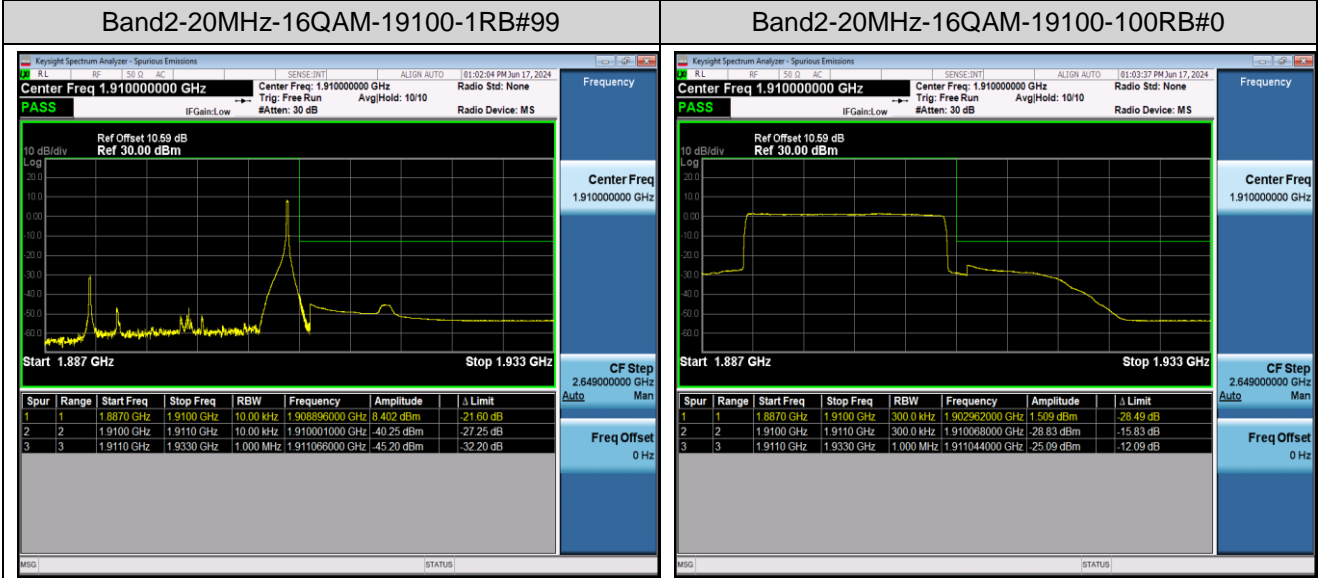

Band2-20MHz-QPSK-18700-100RB#0

Band2-20MHz-QPSK-19100-1RB#0

Band2-20MHz-QPSK-19100-1RB#99

Band2-20MHz-QPSK-19100-100RB#0

Band2-20MHz-16QAM-18700-1RB#0

Band2-20MHz-16QAM-18700-1RB#99

Band2-20MHz-64QAM-18700-1RB#0

Band2-20MHz-64QAM-18700-1RB#99

Band2-20MHz-64QAM-18700-100RB#0

Band2-20MHz-64QAM-19100-1RB#0

Band2-20MHz-64QAM-19100-1RB#99

Band2-20MHz-64QAM-19100-100RB#0

Band4-1.4MHz-QPSK-19957-1RB#0

Band4-1.4MHz-QPSK-19957-1RB#5