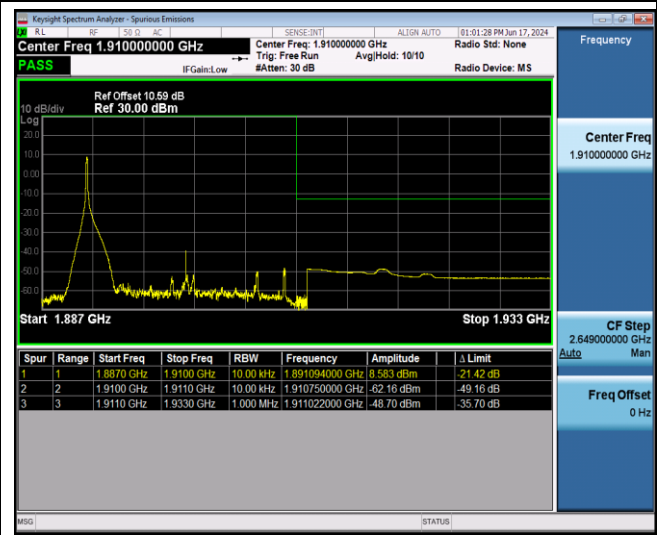

Band2-20MHz-64QAM-18700-1RB#99

Band2-20MHz-64QAM-18700-100RB#0

Band2-20MHz-64QAM-19100-1RB#0

Band2-20MHz-64QAM-19100-1RB#99

Band2-20MHz-64QAM-19100-100RB#0

Band4-1.4MHz-QPSK-19957-1RB#0

Band4-1.4MHz-QPSK-19957-1RB#5