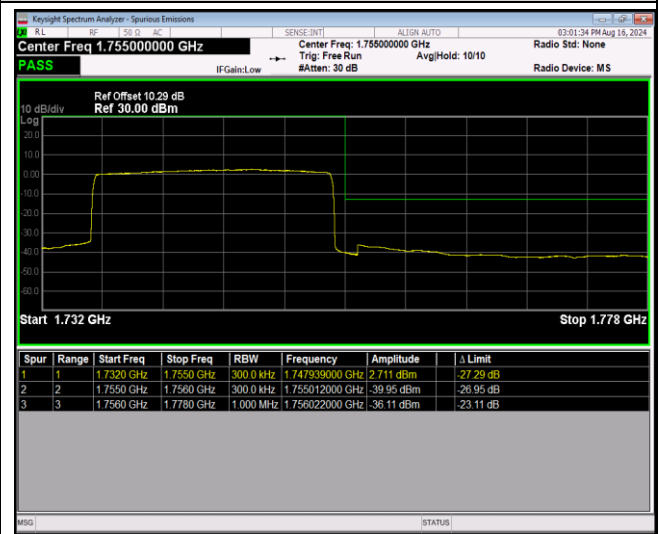

Band4-20MHz-QPSK-20300-1RB#99

Band4-20MHz-QPSK-20300-100RB#0

Band4-20MHz-16QAM-20050-1RB#0

Band4-20MHz-16QAM-20050-1RB#99

Band4-20MHz-16QAM-20050-100RB#0

Band4-20MHz-16QAM-20300-1RB#0

Band4-20MHz-16QAM-20300-1RB#99

Band4-20MHz-16QAM-20300-100RB#0

Band4-20MHz-64QAM-20050-1RB#0

Band4-20MHz-64QAM-20050-1RB#99

Band4-20MHz-64QAM-20050-100RB#0

Band4-20MHz-64QAM-20300-1RB#0

Band4-20MHz-64QAM-20300-1RB#99

Band4-20MHz-64QAM-20300-100RB#0