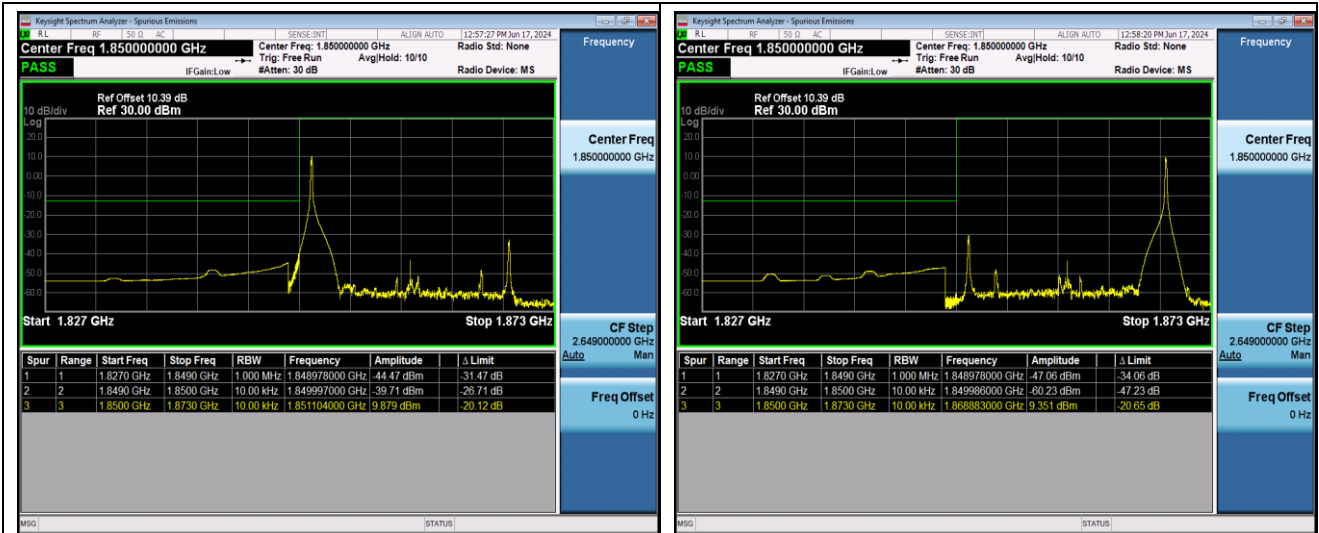

Band2-20MHz-QPSK-18700-100RB#0

Band2-20MHz-QPSK-19100-1RB#0

Band2-20MHz-QPSK-19100-1RB#99

Band2-20MHz-QPSK-19100-100RB#0

Band2-20MHz-16QAM-18700-1RB#0

Band2-20MHz-16QAM-18700-1RB#99

Band2-20MHz-64QAM-18700-1RB#0