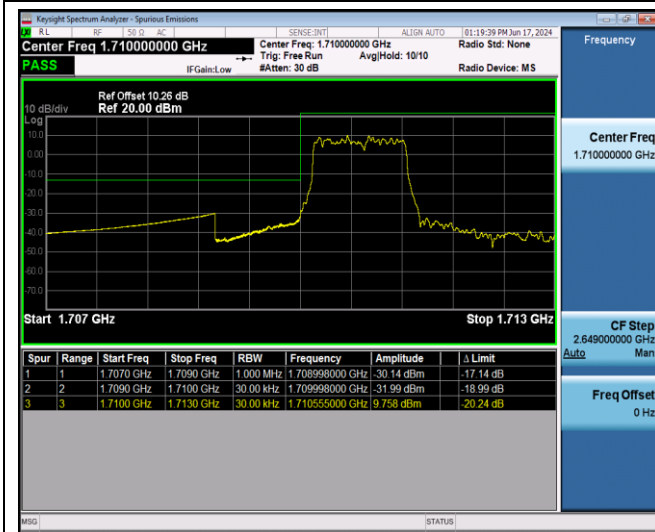

Band4-1.4MHz-QPSK-19957-6RB#0

Band4-1.4MHz-QPSK-20393-1RB#5