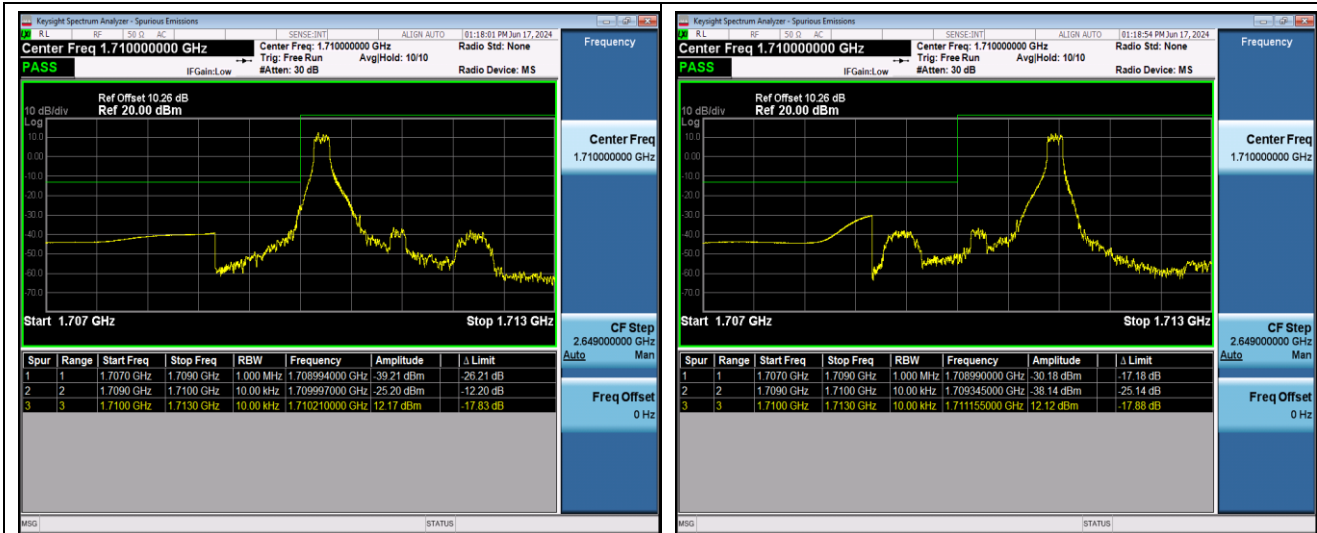

Band4-1.4MHz-QPSK-19957-6RB#0

Band4-1.4MHz-QPSK-20393-1RB#0

Band4-1.4MHz-QPSK-20393-1RB#5

Band4-1.4MHz-QPSK-20393-6RB#0

Band4-1.4MHz-16QAM-19957-1RB#0

Band4-1.4MHz-16QAM-19957-1RB#5

Band4-1.4MHz-16QAM-19957-6RB#0