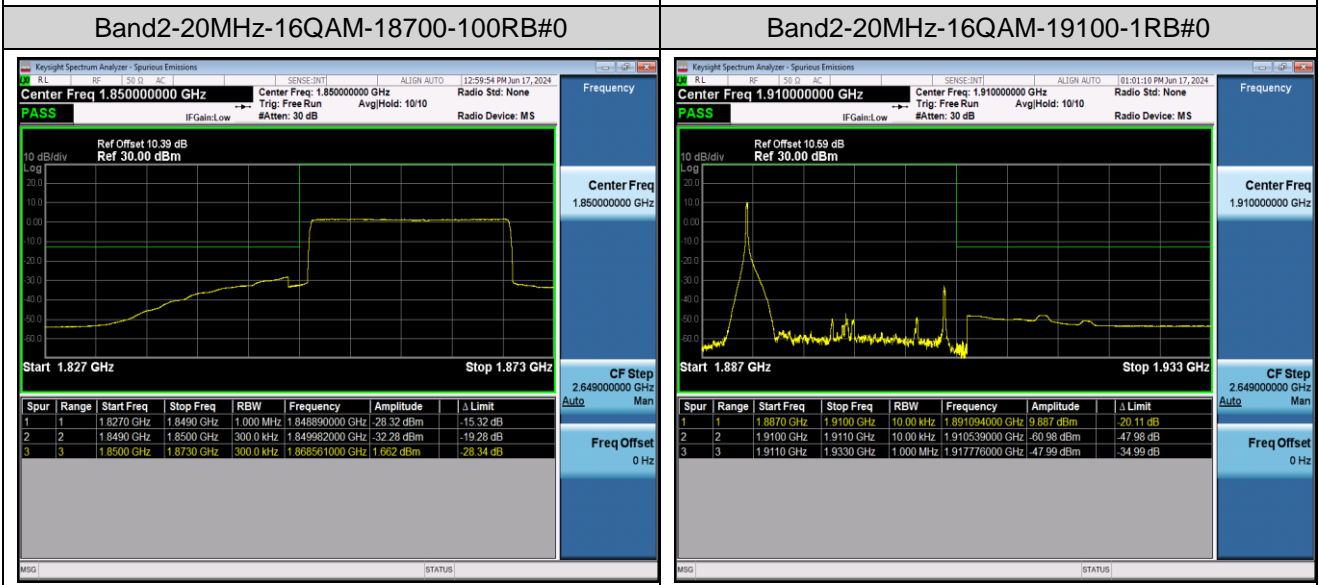

Band2-20MHz-QPSK-18700-100RB#0

Band2-20MHz-QPSK-19100-1RB#0

Band2-20MHz-QPSK-19100-1RB#99

Band2-20MHz-QPSK-19100-100RB#0

Band2-20MHz-16QAM-18700-1RB#0

Band2-20MHz-16QAM-18700-1RB#99

Band2-20MHz-64QAM-18700-1RB#0

Band2-20MHz-64QAM-18700-1RB#99

Band2-20MHz-64QAM-18700-100RB#0

Band2-20MHz-64QAM-19100-1RB#0

Band2-20MHz-64QAM-19100-1RB#99

Band2-20MHz-64QAM-19100-100RB#0

Band4-1.4MHz-QPSK-19957-1RB#0

Band4-1.4MHz-QPSK-19957-1RB#5