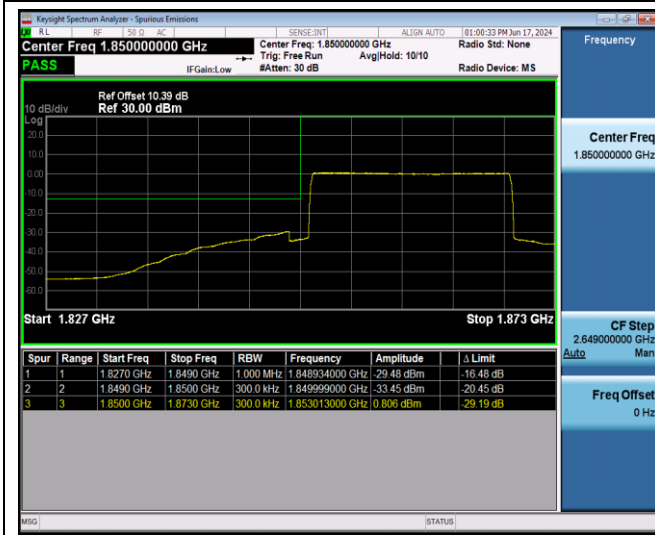

Band2-20MHz-QPSK-18700-100RB#0

Band2-20MHz-QPSK-19100-1RB#0

Band2-20MHz-QPSK-19100-1RB#99

Band2-20MHz-QPSK-19100-100RB#0

Band2-20MHz-16QAM-18700-1RB#0

Band2-20MHz-16QAM-18700-1RB#99

Band2-20MHz-64QAM-18700-1RB#0

Band2-20MHz-64QAM-18700-1RB#99

Band2-20MHz-64QAM-18700-100RB#0

Band2-20MHz-64QAM-19100-1RB#0

Band2-20MHz-64QAM-19100-1RB#99

Band2-20MHz-64QAM-19100-100RB#0

Band4-1.4MHz-QPSK-19957-1RB#0

Band4-1.4MHz-QPSK-19957-1RB#5