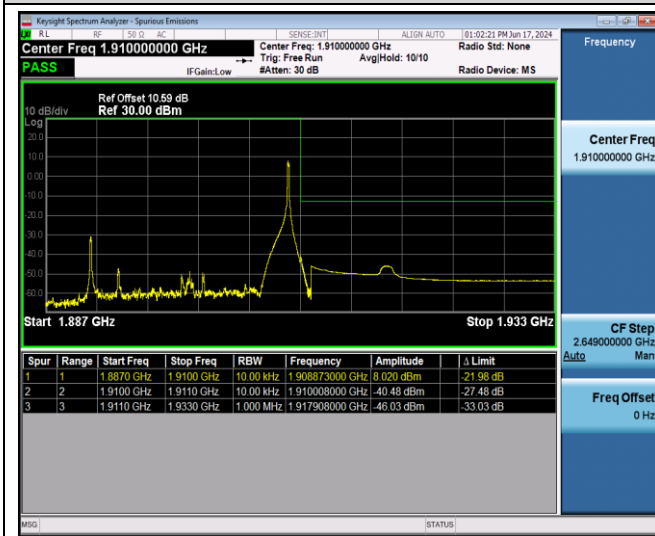

Band2-20MHz-64QAM-18700-1RB#99

Band2-20MHz-64QAM-18700-100RB#0

Band2-20MHz-64QAM-19100-1RB#0

Band2-20MHz-64QAM-19100-1RB#99

Band2-20MHz-64QAM-19100-100RB#0

Band4-1.4MHz-QPSK-19957-1RB#0

Band4-1.4MHz-QPSK-19957-1RB#5