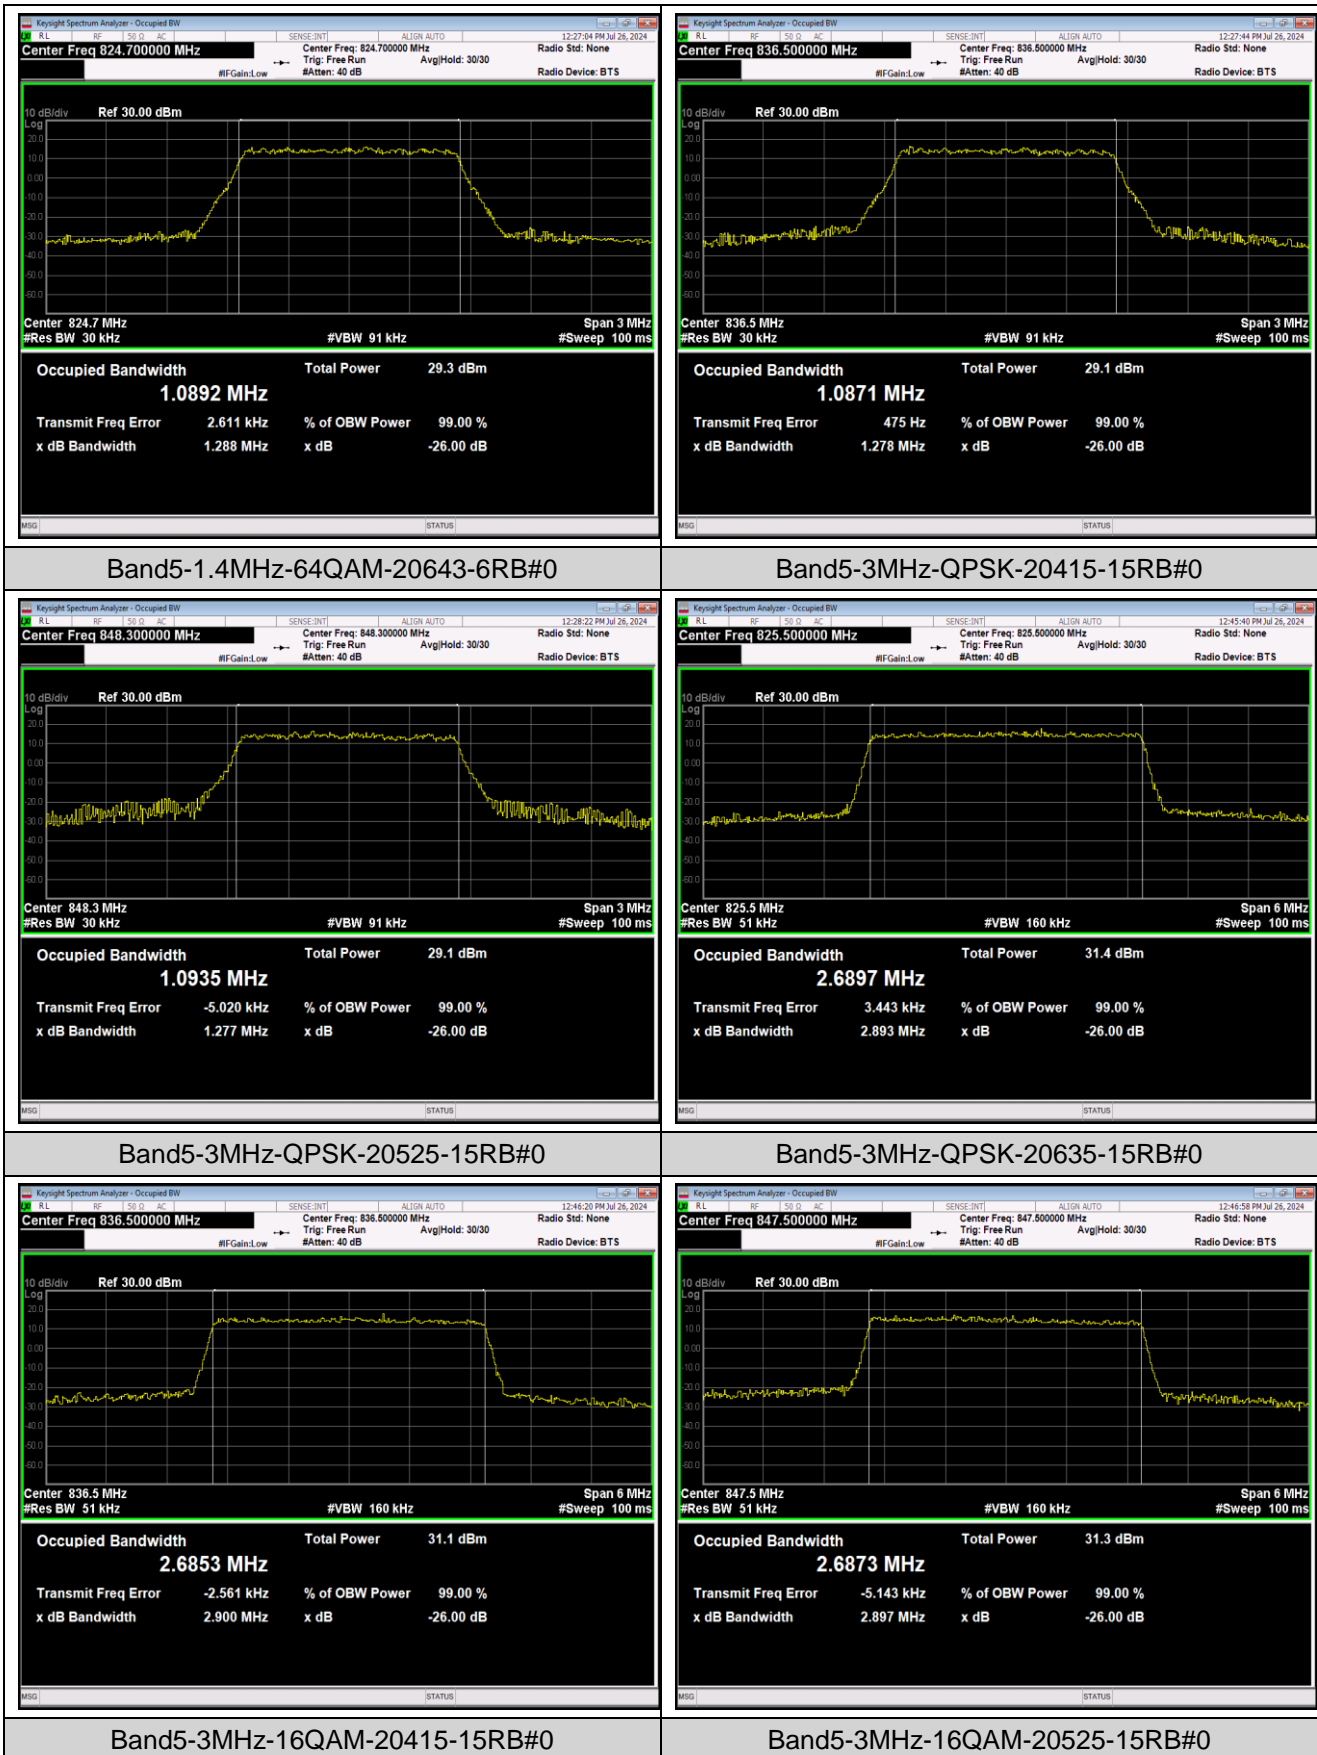

Band4-20MHz-QPSK-20050-100RB#0

Band4-20MHz-QPSK-20175-100RB#0

Band4-20MHz-QPSK-20300-100RB#0

Band4-20MHz-16QAM-20050-100RB#0

Band4-20MHz-16QAM-20175-100RB#0

Band4-20MHz-16QAM-20300-100RB#0

Band4-20MHz-64QAM-20050-100RB#0

Band4-20MHz-64QAM-20175-100RB#0

Band4-20MHz-64QAM-20300-100RB#0

Band5-1.4MHz-QPSK-20407-6RB#0

Band5-1.4MHz-QPSK-20525-6RB#0

Band5-5MHz-QPSK-20625-25RB#0

Band5-5MHz-16QAM-20425-25RB#0

Band5-5MHz-16QAM-20525-25RB#0

Band5-5MHz-16QAM-20625-25RB#0

Band5-5MHz-64QAM-20425-25RB#0

Band5-5MHz-64QAM-20525-25RB#0

Band5-5MHz-64QAM-20625-25RB#0

Band5-10MHz-QPSK-20450-50RB#0

Band5-10MHz-QPSK-20525-50RB#0

Band5-10MHz-QPSK-20600-50RB#0