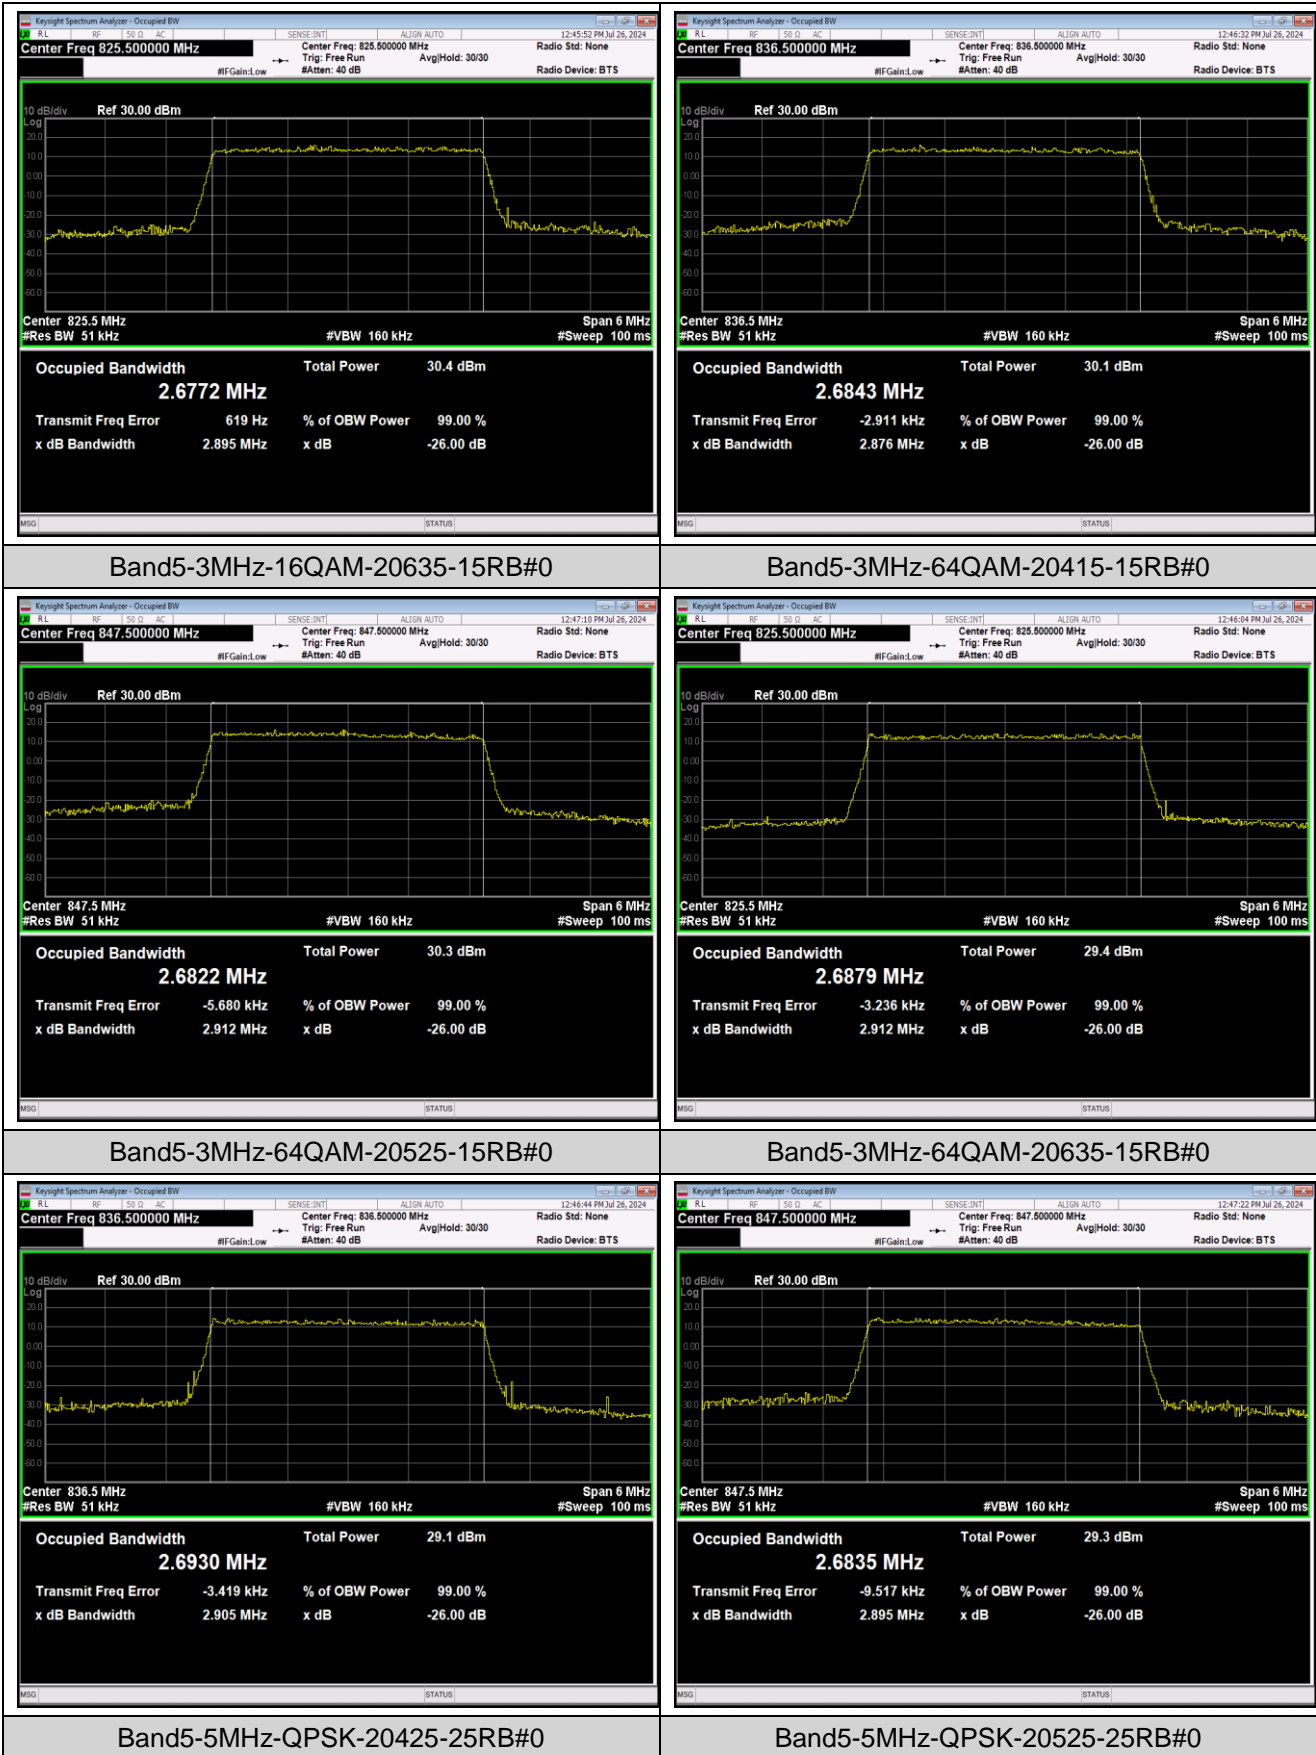

Band4-20MHz-QPSK-20050-100RB#0

Band4-20MHz-QPSK-20175-100RB#0

Band4-20MHz-QPSK-20300-100RB#0

Band4-20MHz-16QAM-20050-100RB#0

Band4-20MHz-16QAM-20175-100RB#0

Band4-20MHz-16QAM-20300-100RB#0

Band4-20MHz-64QAM-20050-100RB#0

Band4-20MHz-64QAM-20175-100RB#0

Band4-20MHz-64QAM-20300-100RB#0

Band5-1.4MHz-QPSK-20407-6RB#0

Band5-1.4MHz-QPSK-20525-6RB#0

Band5-5MHz-QPSK-20625-25RB#0

Band5-5MHz-16QAM-20425-25RB#0

Band5-5MHz-16QAM-20525-25RB#0

Band5-5MHz-16QAM-20625-25RB#0

Band5-5MHz-64QAM-20425-25RB#0

Band5-5MHz-64QAM-20525-25RB#0

Band5-5MHz-64QAM-20625-25RB#0

Band5-10MHz-QPSK-20450-50RB#0

Band5-10MHz-QPSK-20525-50RB#0

Band5-10MHz-QPSK-20600-50RB#0