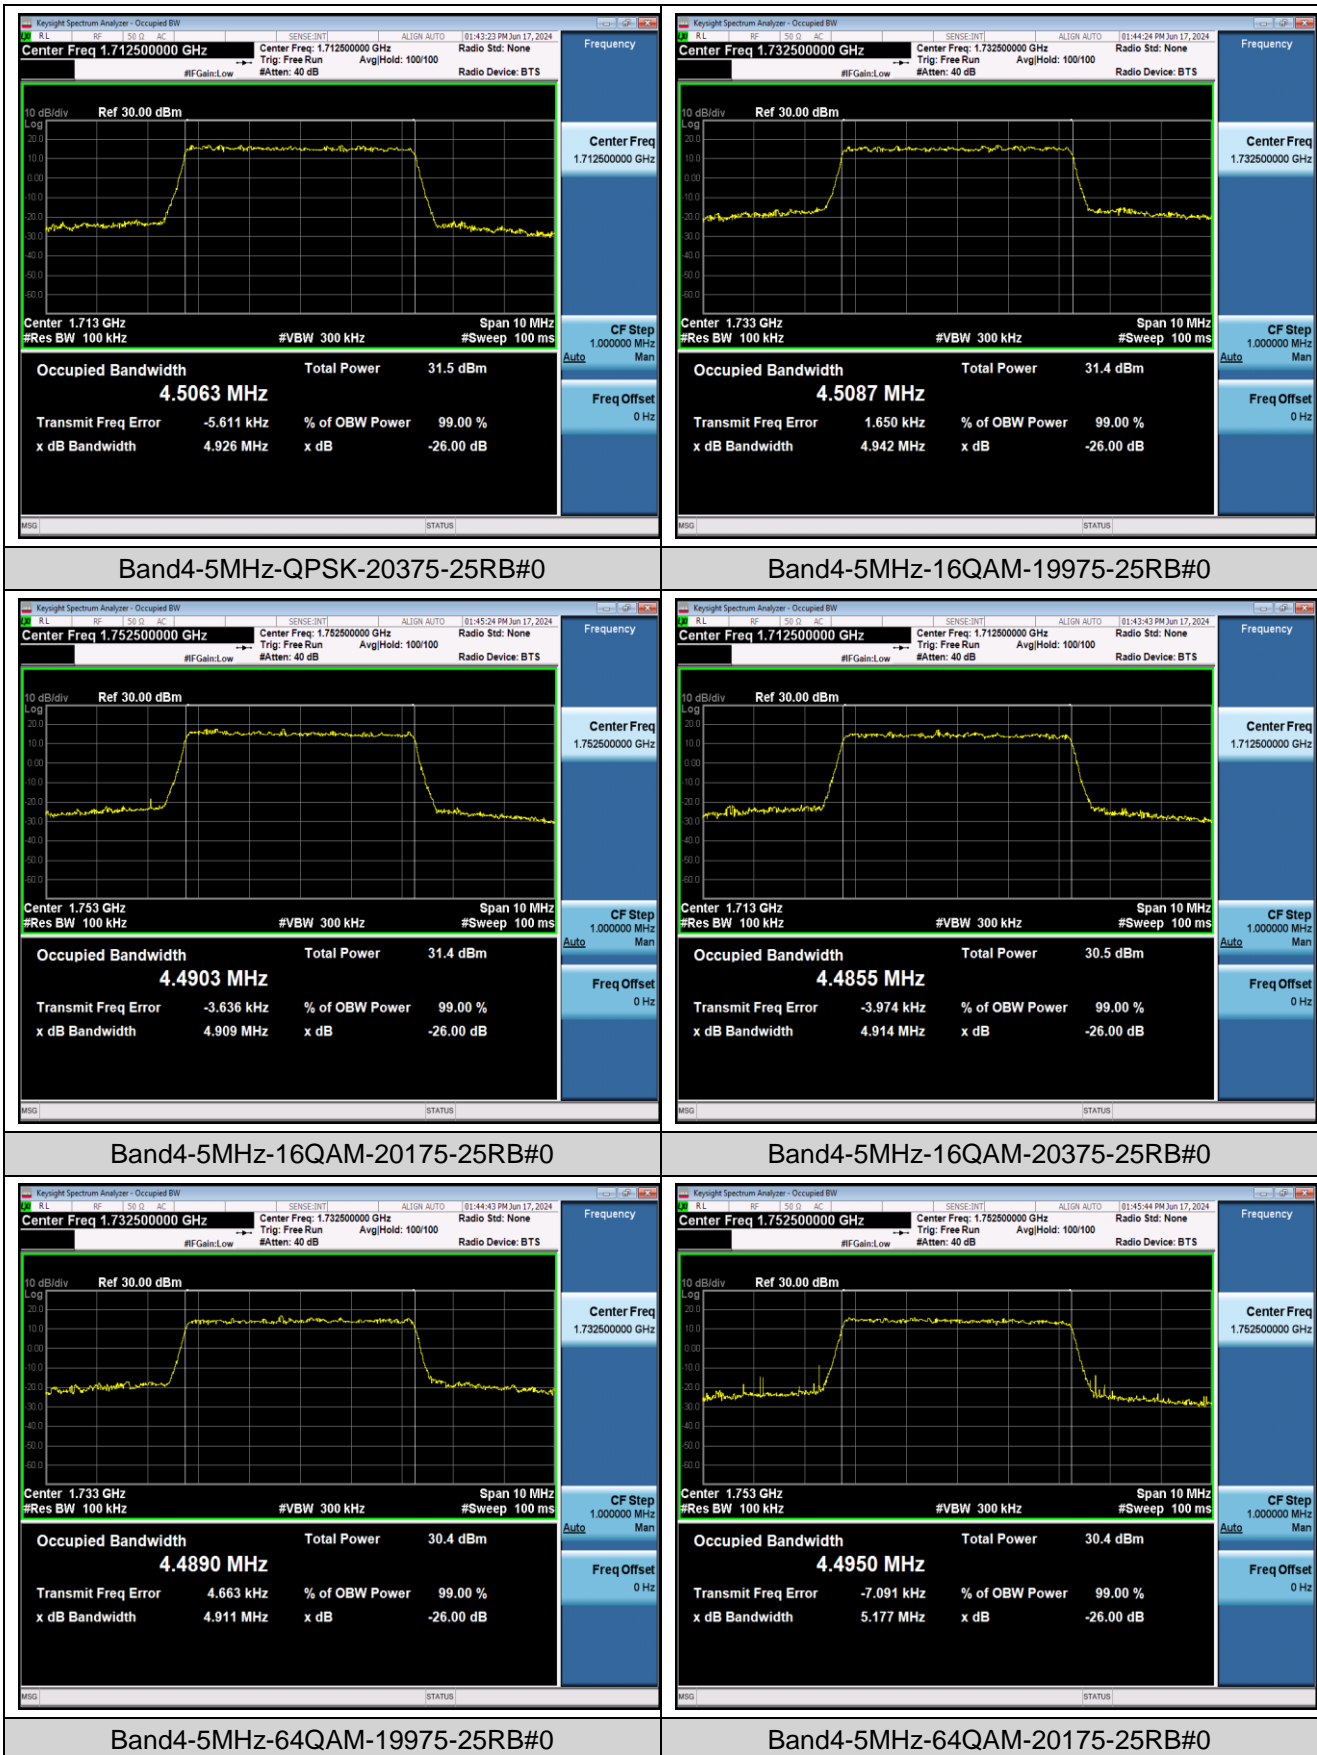

Band2-20MHz-QPSK-18700-100RB#0

Band2-20MHz-QPSK-18900-100RB#0

Band2-20MHz-QPSK-19100-100RB#0

Band2-20MHz-16QAM-18700-100RB#0

Band2-20MHz-16QAM-18900-100RB#0

Band4-1.4MHz-QPSK-20393-6RB#0

Band4-1.4MHz-16QAM-19957-6RB#0

Band4-1.4MHz-16QAM-20175-6RB#0

Band4-1.4MHz-16QAM-20393-6RB#0

Band4-1.4MHz-64QAM-19957-6RB#0

Band4-1.4MHz-64QAM-20175-6RB#0

Band4-3MHz-16QAM-20385-15RB#0

Band4-3MHz-64QAM-19965-15RB#0

Band4-3MHz-64QAM-20175-15RB#0

Band4-3MHz-64QAM-20385-15RB#0

Band4-5MHz-QPSK-19975-25RB#0

Band4-5MHz-QPSK-20175-25RB#0

Band4-5MHz-64QAM-20375-25RB#0

Band4-10MHz-QPSK-20000-50RB#0

Band4-10MHz-QPSK-20175-50RB#0

Band4-10MHz-QPSK-20350-50RB#0

Band4-10MHz-16QAM-20000-50RB#0

Band4-10MHz-16QAM-20175-50RB#0