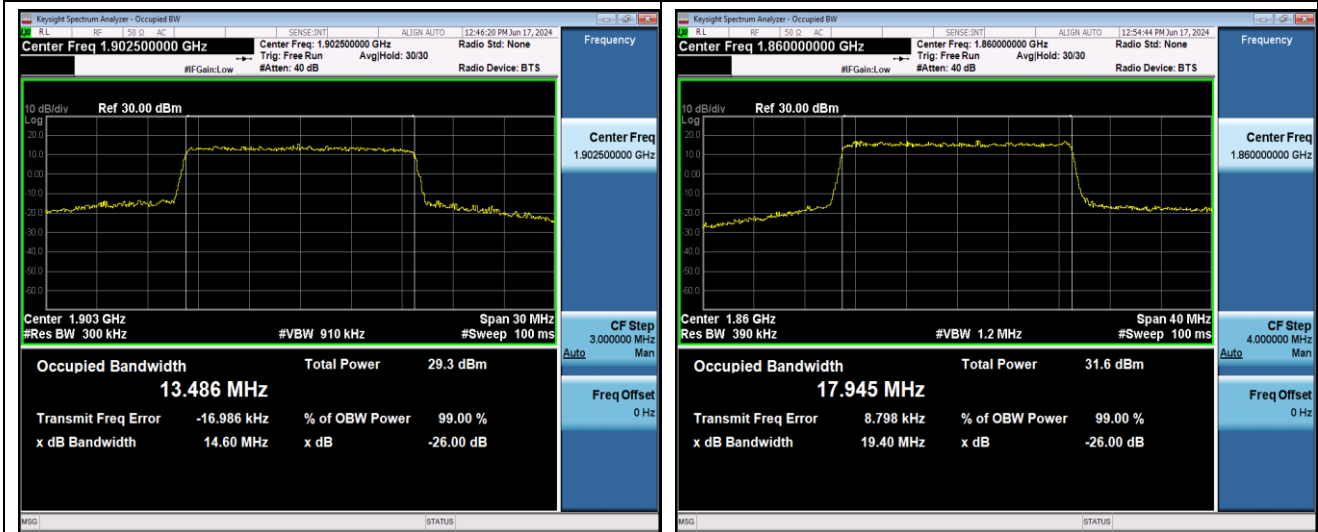

Band2-15MHz-QPSK-19125-75RB#0

Band2-15MHz-16QAM-18675-75RB#0

Band2-15MHz-16QAM-18900-75RB#0

Band2-15MHz-16QAM-19125-75RB#0

Band2-15MHz-64QAM-18675-75RB#0

Band2-15MHz-64QAM-18900-75RB#0

Band2-15MHz-64QAM-19125-75RB#0

Band2-20MHz-QPSK-18700-100RB#0

Band2-20MHz-QPSK-18900-100RB#0

Band2-20MHz-QPSK-19100-100RB#0

Band2-20MHz-16QAM-18700-100RB#0

Band2-20MHz-16QAM-18900-100RB#0

Band4-1.4MHz-QPSK-20393-6RB#0

Band4-1.4MHz-16QAM-19957-6RB#0