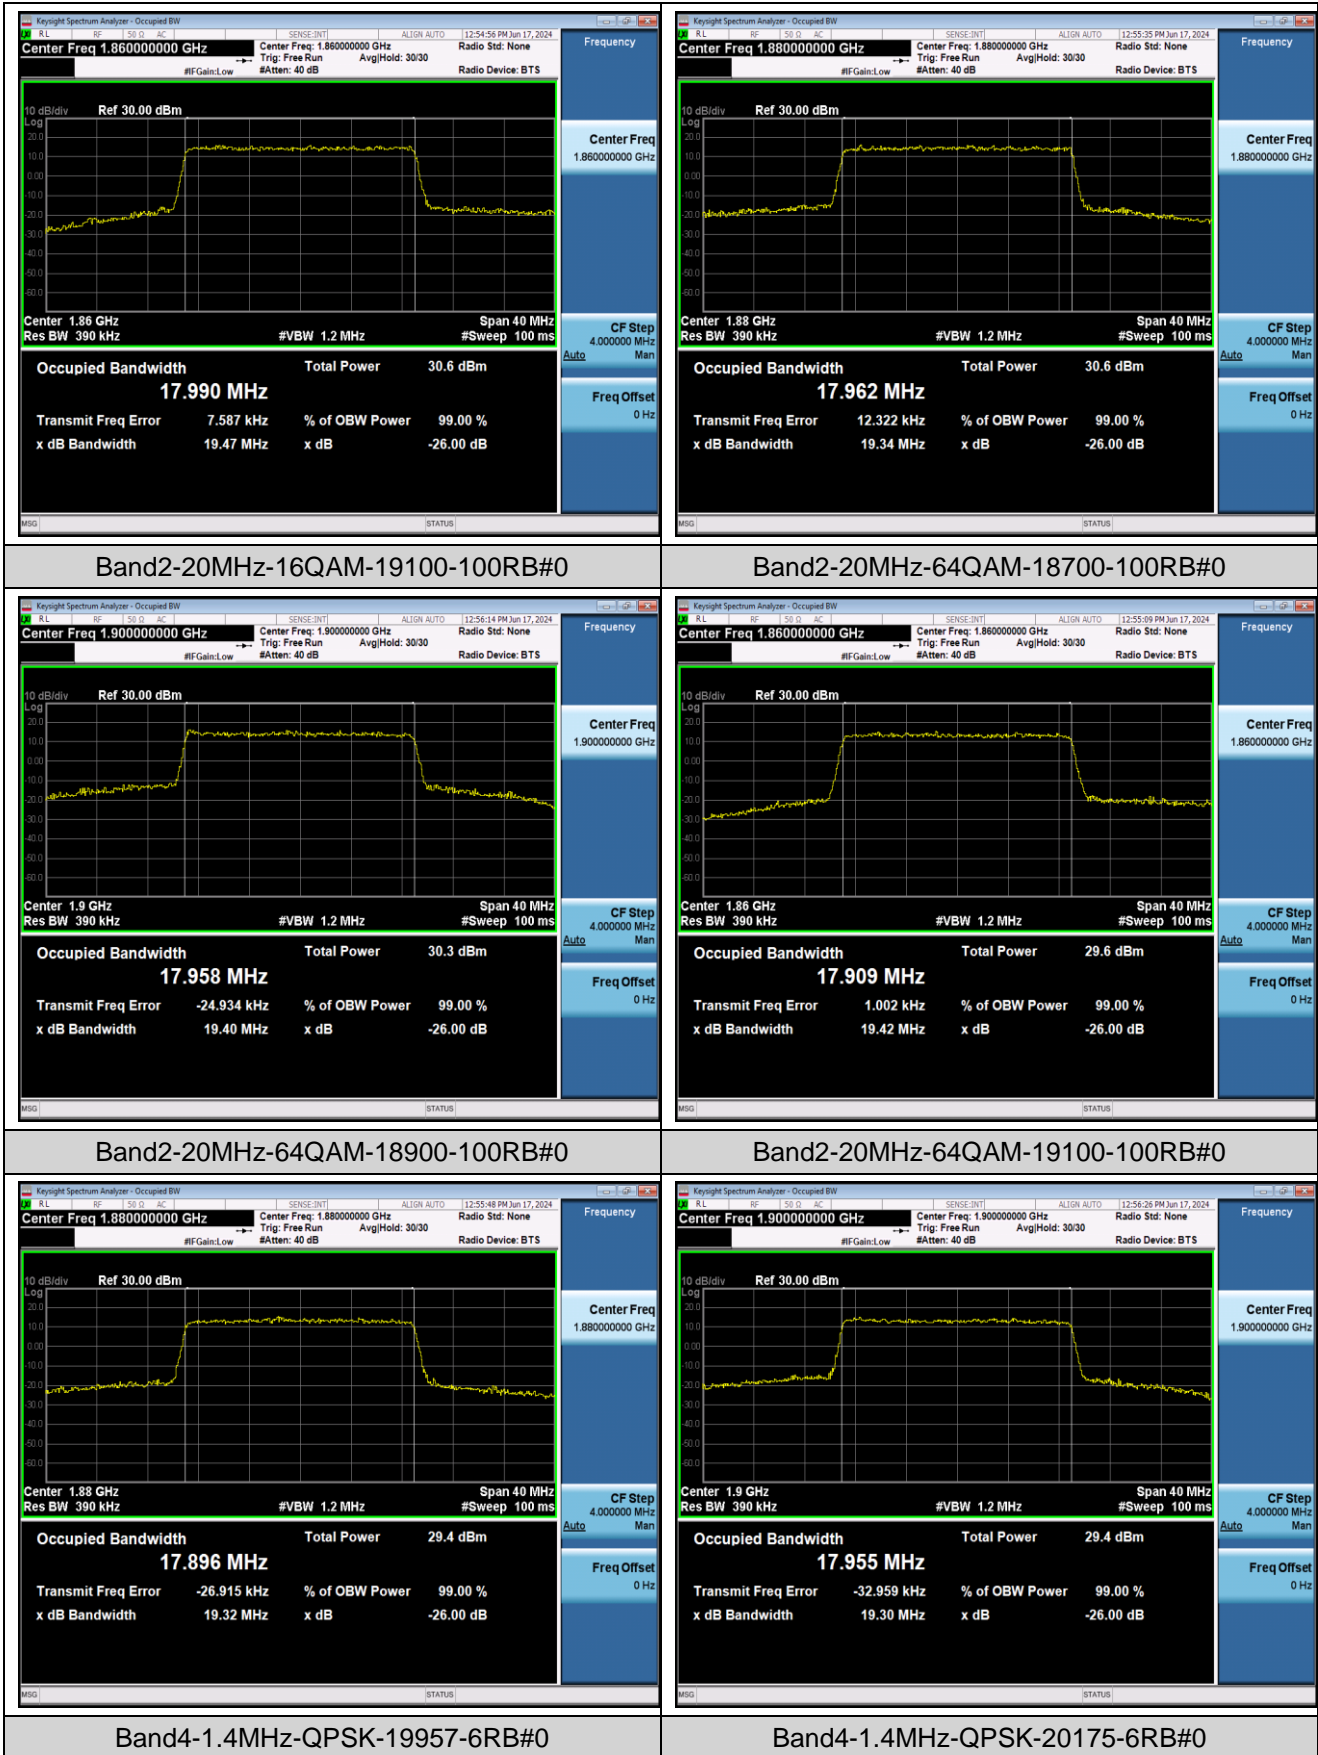

Band2-15MHz-QPSK-19125-75RB#0

Band2-15MHz-16QAM-18675-75RB#0

Band2-15MHz-16QAM-18900-75RB#0

Band2-15MHz-16QAM-19125-75RB#0

Band2-15MHz-64QAM-18675-75RB#0

Band2-15MHz-64QAM-18900-75RB#0

Band2-15MHz-64QAM-19125-75RB#0

Band2-20MHz-QPSK-18700-100RB#0

Band2-20MHz-QPSK-18900-100RB#0

Band2-20MHz-QPSK-19100-100RB#0

Band2-20MHz-16QAM-18700-100RB#0

Band2-20MHz-16QAM-18900-100RB#0

Band4-1.4MHz-QPSK-20393-6RB#0

Band4-1.4MHz-16QAM-19957-6RB#0

Band4-1.4MHz-16QAM-20175-6RB#0

Band4-1.4MHz-16QAM-20393-6RB#0

Band4-1.4MHz-64QAM-19957-6RB#0

Band4-1.4MHz-64QAM-20175-6RB#0

Band4-3MHz-16QAM-20385-15RB#0

Band4-3MHz-64QAM-19965-15RB#0

Band4-3MHz-64QAM-20175-15RB#0