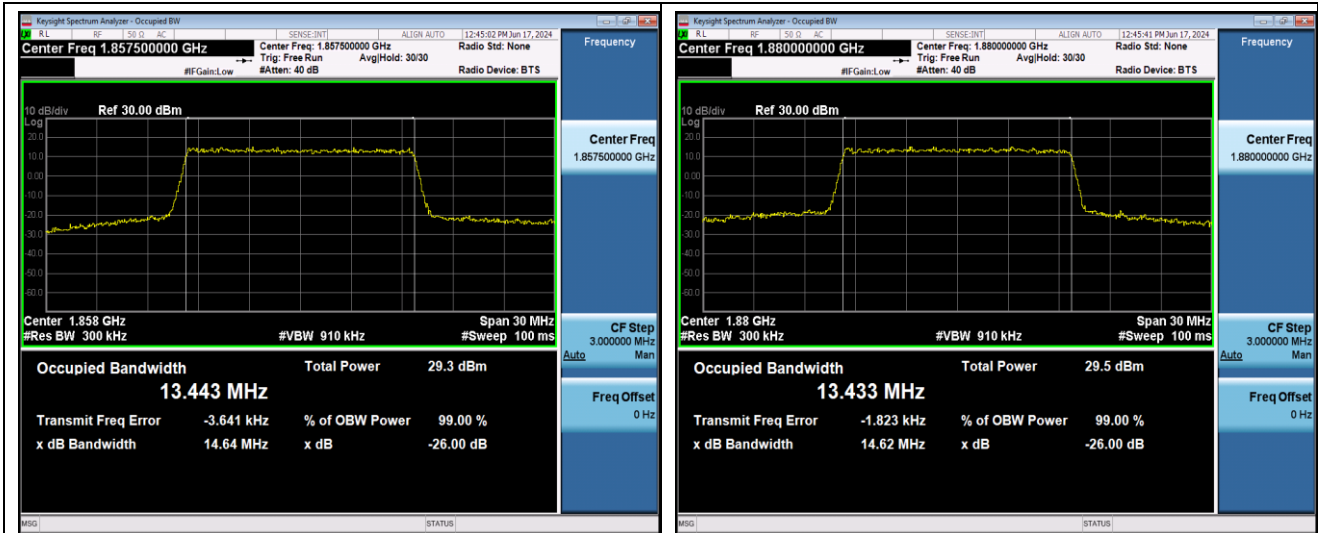

Band2-15MHz-QPSK-19125-75RB#0

Band2-15MHz-16QAM-18675-75RB#0

Band2-15MHz-16QAM-18900-75RB#0

Band2-15MHz-16QAM-19125-75RB#0

Band2-15MHz-64QAM-18675-75RB#0

Band2-15MHz-64QAM-18900-75RB#0

Band2-15MHz-64QAM-19125-75RB#0

Band2-20MHz-QPSK-18700-100RB#0

Band2-20MHz-QPSK-18900-100RB#0

Band2-20MHz-QPSK-19100-100RB#0

Band2-20MHz-16QAM-18700-100RB#0

Band2-20MHz-16QAM-18900-100RB#0

Band4-1.4MHz-QPSK-20393-6RB#0

Band4-1.4MHz-16QAM-19957-6RB#0