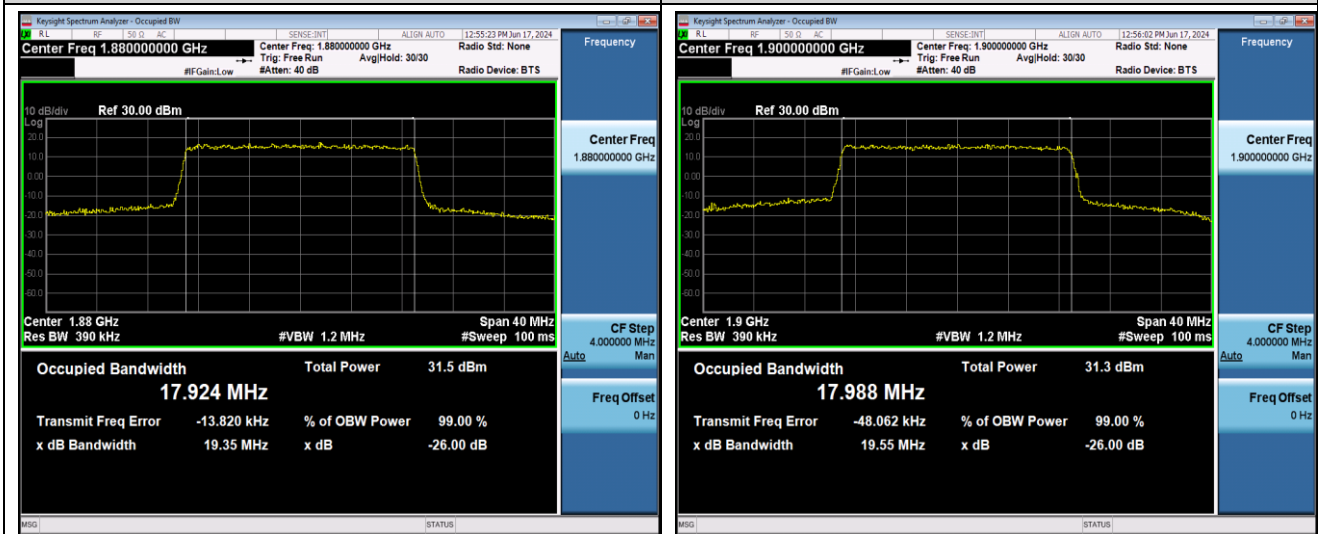

Band2-15MHz-QPSK-19125-75RB#0

Band2-15MHz-16QAM-18675-75RB#0

Band2-15MHz-16QAM-18900-75RB#0

Band2-15MHz-16QAM-19125-75RB#0

Band2-15MHz-64QAM-18675-75RB#0

Band2-15MHz-64QAM-18900-75RB#0

Band2-15MHz-64QAM-19125-75RB#0

Band2-20MHz-QPSK-18700-100RB#0

Band2-20MHz-QPSK-18900-100RB#0

Band2-20MHz-QPSK-19100-100RB#0

Band2-20MHz-16QAM-18700-100RB#0

Band2-20MHz-16QAM-18900-100RB#0

Band4-1.4MHz-QPSK-20393-6RB#0

Band4-1.4MHz-16QAM-19957-6RB#0