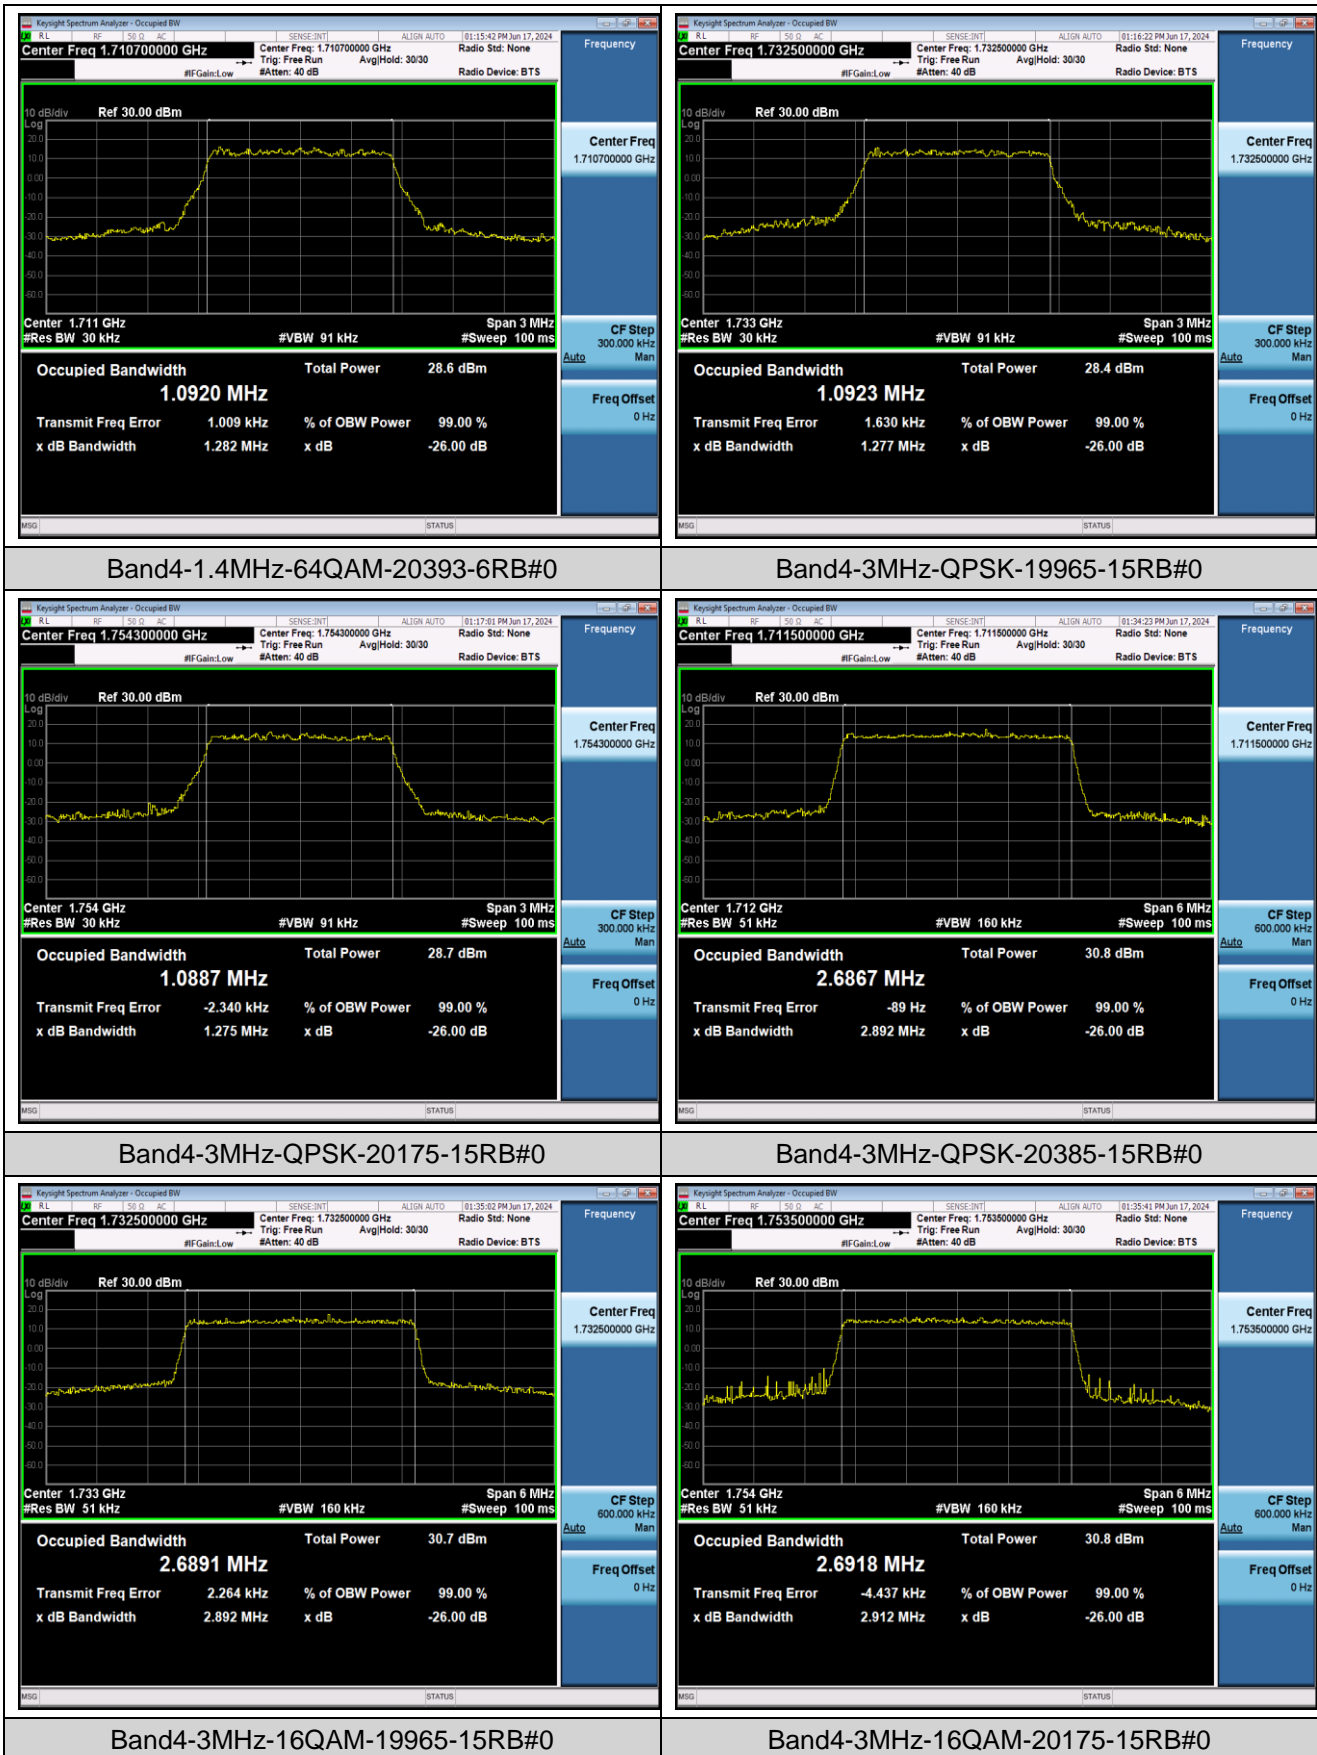

Band2-15MHz-QPSK-19125-75RB#0

Band2-15MHz-16QAM-18675-75RB#0

Band2-15MHz-16QAM-18900-75RB#0

Band2-15MHz-16QAM-19125-75RB#0

Band2-15MHz-64QAM-18675-75RB#0

Band2-15MHz-64QAM-18900-75RB#0

Band2-15MHz-64QAM-19125-75RB#0

Band2-20MHz-QPSK-18700-100RB#0

Band2-20MHz-QPSK-18900-100RB#0

Band2-20MHz-QPSK-19100-100RB#0

Band2-20MHz-16QAM-18700-100RB#0

Band2-20MHz-16QAM-18900-100RB#0

Band4-1.4MHz-QPSK-20393-6RB#0

Band4-1.4MHz-16QAM-19957-6RB#0

Band4-1.4MHz-16QAM-20175-6RB#0

Band4-1.4MHz-16QAM-20393-6RB#0

Band4-1.4MHz-64QAM-19957-6RB#0

Band4-1.4MHz-64QAM-20175-6RB#0

Band4-3MHz-16QAM-20385-15RB#0

Band4-3MHz-64QAM-19965-15RB#0

Band4-3MHz-64QAM-20175-15RB#0