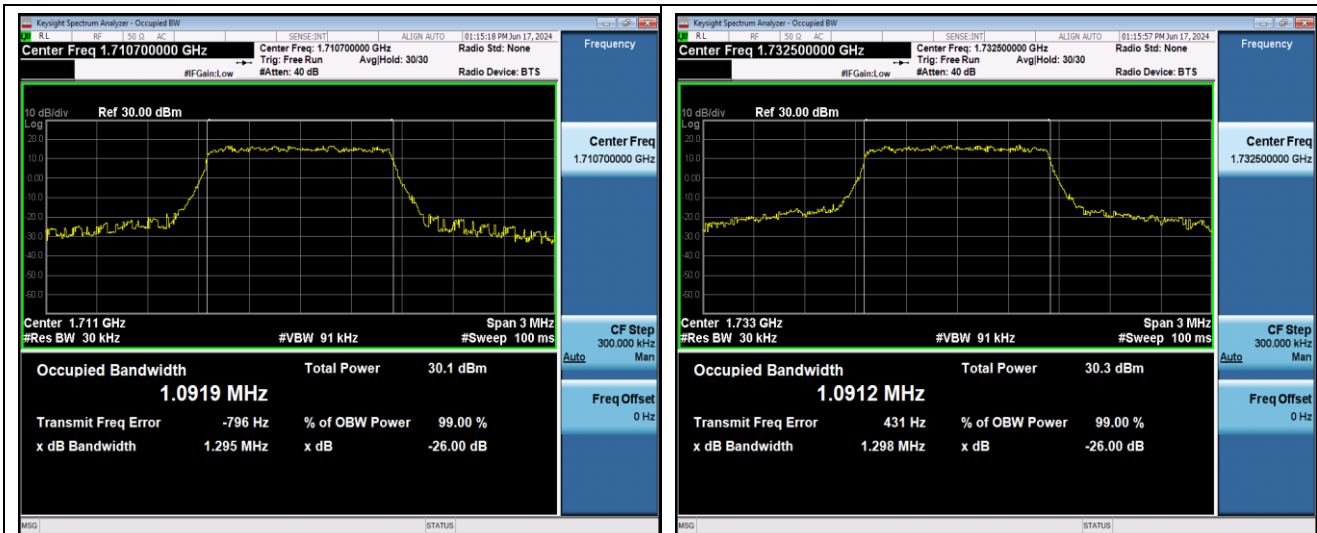

Band2-20MHz-QPSK-18700-100RB#0

Band2-20MHz-QPSK-18900-100RB#0

Band2-20MHz-QPSK-19100-100RB#0

Band2-20MHz-16QAM-18700-100RB#0

Band2-20MHz-16QAM-18900-100RB#0

Band4-1.4MHz-QPSK-20393-6RB#0

Band4-1.4MHz-16QAM-19957-6RB#0