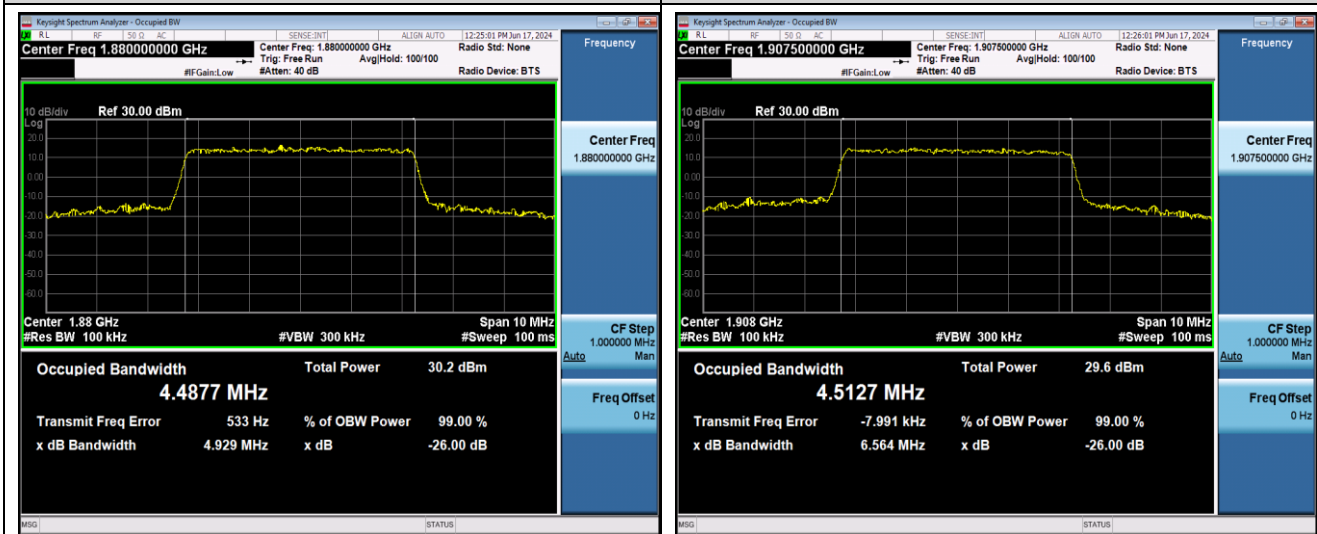

Test Graphs

Band2-5MHz-QPSK-19175-25RB#0

Band2-5MHz-16QAM-18625-25RB#0

Band2-5MHz-16QAM-18900-25RB#0

Band2-5MHz-16QAM-19175-25RB#0

Band2-5MHz-64QAM-18625-25RB#0

Band2-5MHz-64QAM-18900-25RB#0