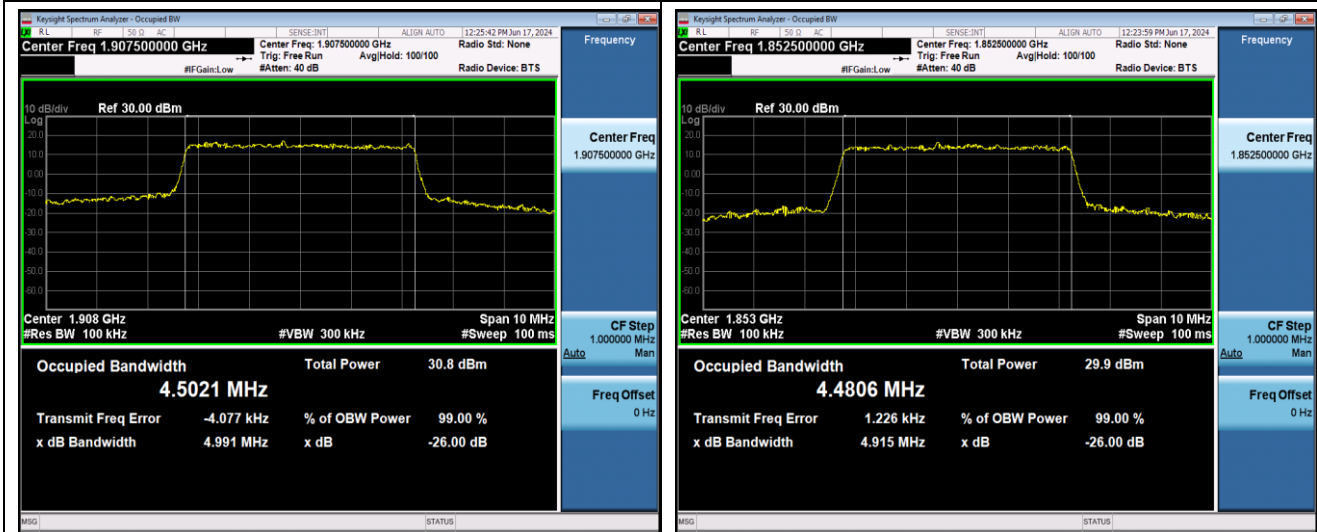

Test Graphs

Band2-5MHz-QPSK-19175-25RB#0

Band2-5MHz-16QAM-18625-25RB#0

Band2-5MHz-16QAM-18900-25RB#0

Band2-5MHz-16QAM-19175-25RB#0

Band2-5MHz-64QAM-18625-25RB#0

Band2-5MHz-64QAM-18900-25RB#0