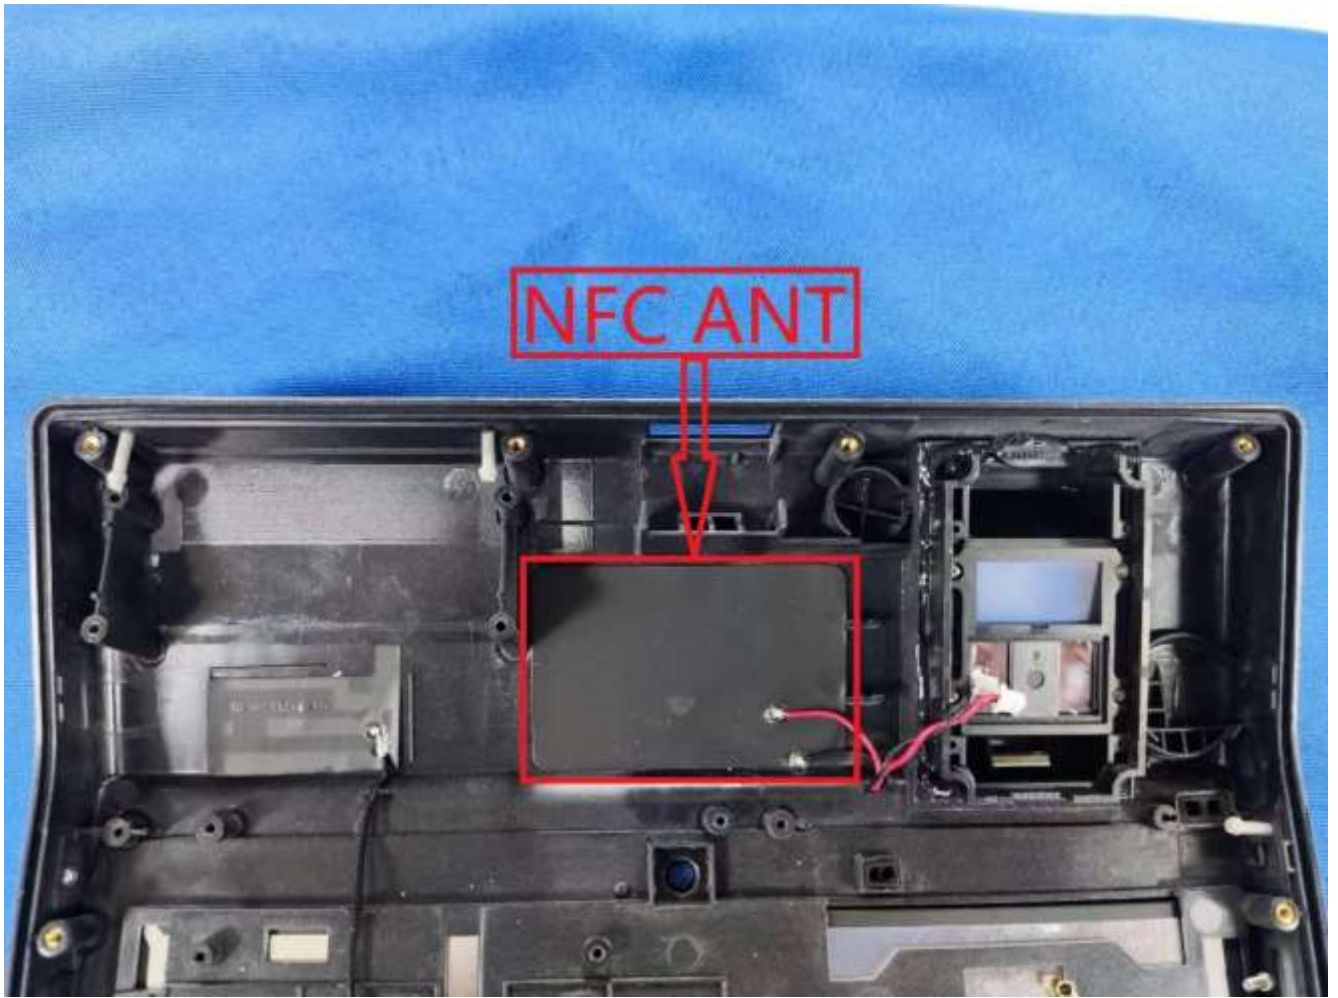

EUT Photos (Model: Marshall 8)

### SAR Test Setup Photos

#### Body

Front side (0mm)

Back side(0mm)

Right side(0mm)

Top side(0mm)

Bottom side(0mm)