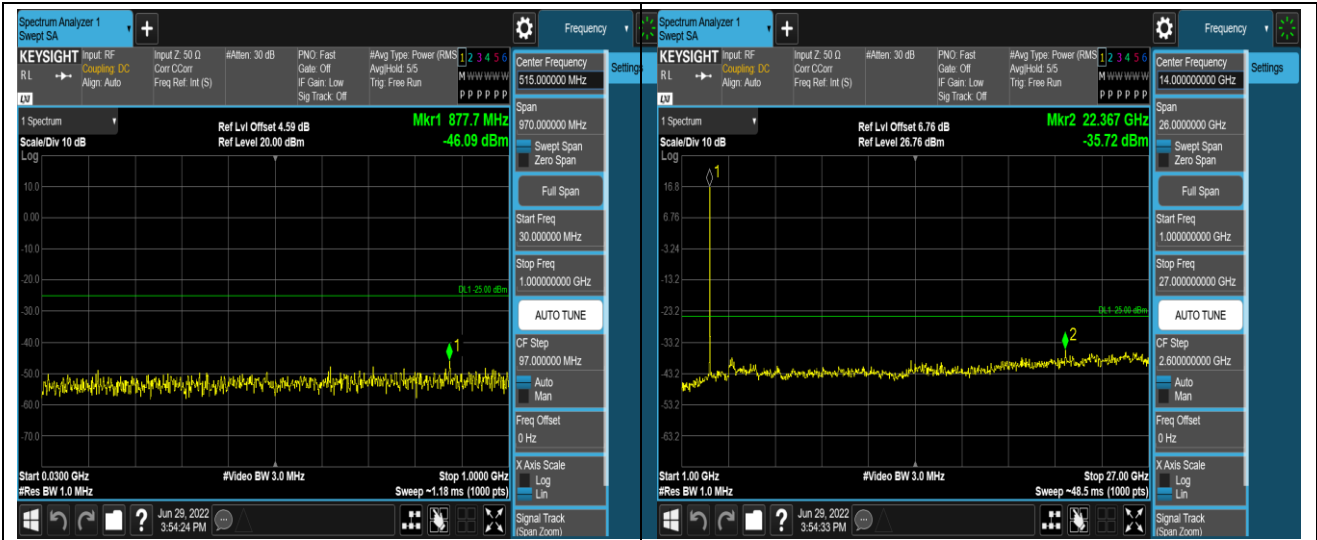

Band5-10MHz-16QAM-20450-1RB#0-Range1:30~1000MHz

Band5-10MHz-16QAM-20450-1RB#0-Range2:1000~10000MHz

Band5-10MHz-16QAM-20525-1RB#0-Range1:30~1000MHz

Band5-10MHz-16QAM-20525-1RB#0-Range2:1000~10000MHz

Band7-5MHz-QPSK-21425-1RB#0-Range1:30~1000MHz

Band7-5MHz-QPSK-21425-1RB#0-Range2:1000~2700MHz

Band7-5MHz-16QAM-20775-1RB#0-Range1:30~1000MHz

Band7-5MHz-16QAM-20775-1RB#0-Range2:1000~2700MHz

Band7-20MHz-QPSK-21100-1RB#0-Range1:30~1000MHz

Band7-20MHz-QPSK-21100-1RB#0-Range2:1000~27000MHz

Band7-20MHz-QPSK-21350-1RB#0-Range1:30~1000MHz

Band7-20MHz-QPSK-21350-1RB#0-Range2:1000~27000MHz

Band17-5MHz-QPSK-23755-1RB#0-Range1:30~1000MHz

Band17-5MHz-QPSK-23755-1RB#0-Range2:1000~10000MHz

Band17-5MHz-QPSK-23790-1RB#0-Range1:30~1000MHz