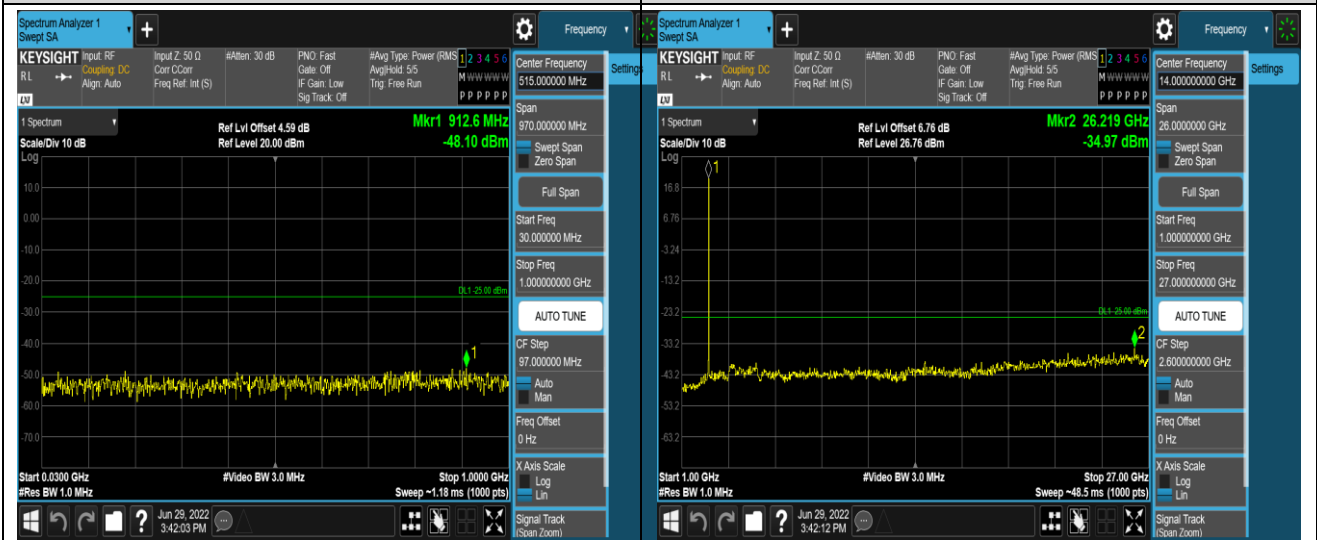

Band5-10MHz-16QAM-20450-1RB#0-Range1:30~1000MHz

Band5-10MHz-16QAM-20450-1RB#0-Range2:1000~10000MHz

Band5-10MHz-16QAM-20525-1RB#0-Range1:30~1000MHz

Band5-10MHz-16QAM-20525-1RB#0-Range2:1000~10000MHz

Band7-5MHz-QPSK-21425-1RB#0-Range1:30~1000MHz

Band7-5MHz-QPSK-21425-1RB#0-Range2:1000~2700MHz

Band7-5MHz-16QAM-20775-1RB#0-Range1:30~1000MHz

Band7-5MHz-16QAM-20775-1RB#0-Range2:1000~2700MHz

Band7-20MHz-QPSK-21100-1RB#0-Range1:30~1000MHz

Band7-20MHz-QPSK-21100-1RB#0-Range2:1000~27000MHz