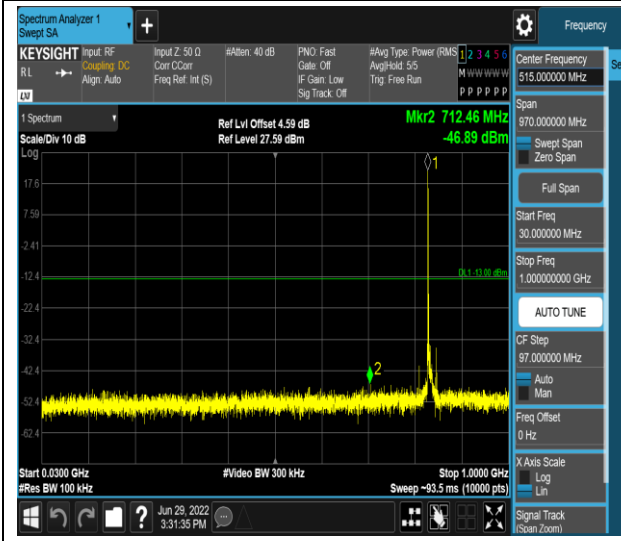

Band5-10MHz-16QAM-20450-1RB#0-Range1:30~1000MHz

Band5-10MHz-16QAM-20450-1RB#0-Range2:1000~10000MHz

Band5-10MHz-16QAM-20525-1RB#0-Range1:30~1000MHz

Band5-10MHz-16QAM-20525-1RB#0-Range2:1000~10000MHz

Band7-5MHz-QPSK-21425-1RB#0-Range1:30~1000MHz

Band7-5MHz-QPSK-21425-1RB#0-Range2:1000~2700MHz

Band7-5MHz-16QAM-20775-1RB#0-Range1:30~1000MHz

Band7-5MHz-16QAM-20775-1RB#0-Range2:1000~2700MHz

Band7-20MHz-QPSK-21100-1RB#0-Range1:30~1000MHz

Band7-20MHz-QPSK-21100-1RB#0-Range2:1000~27000MHz