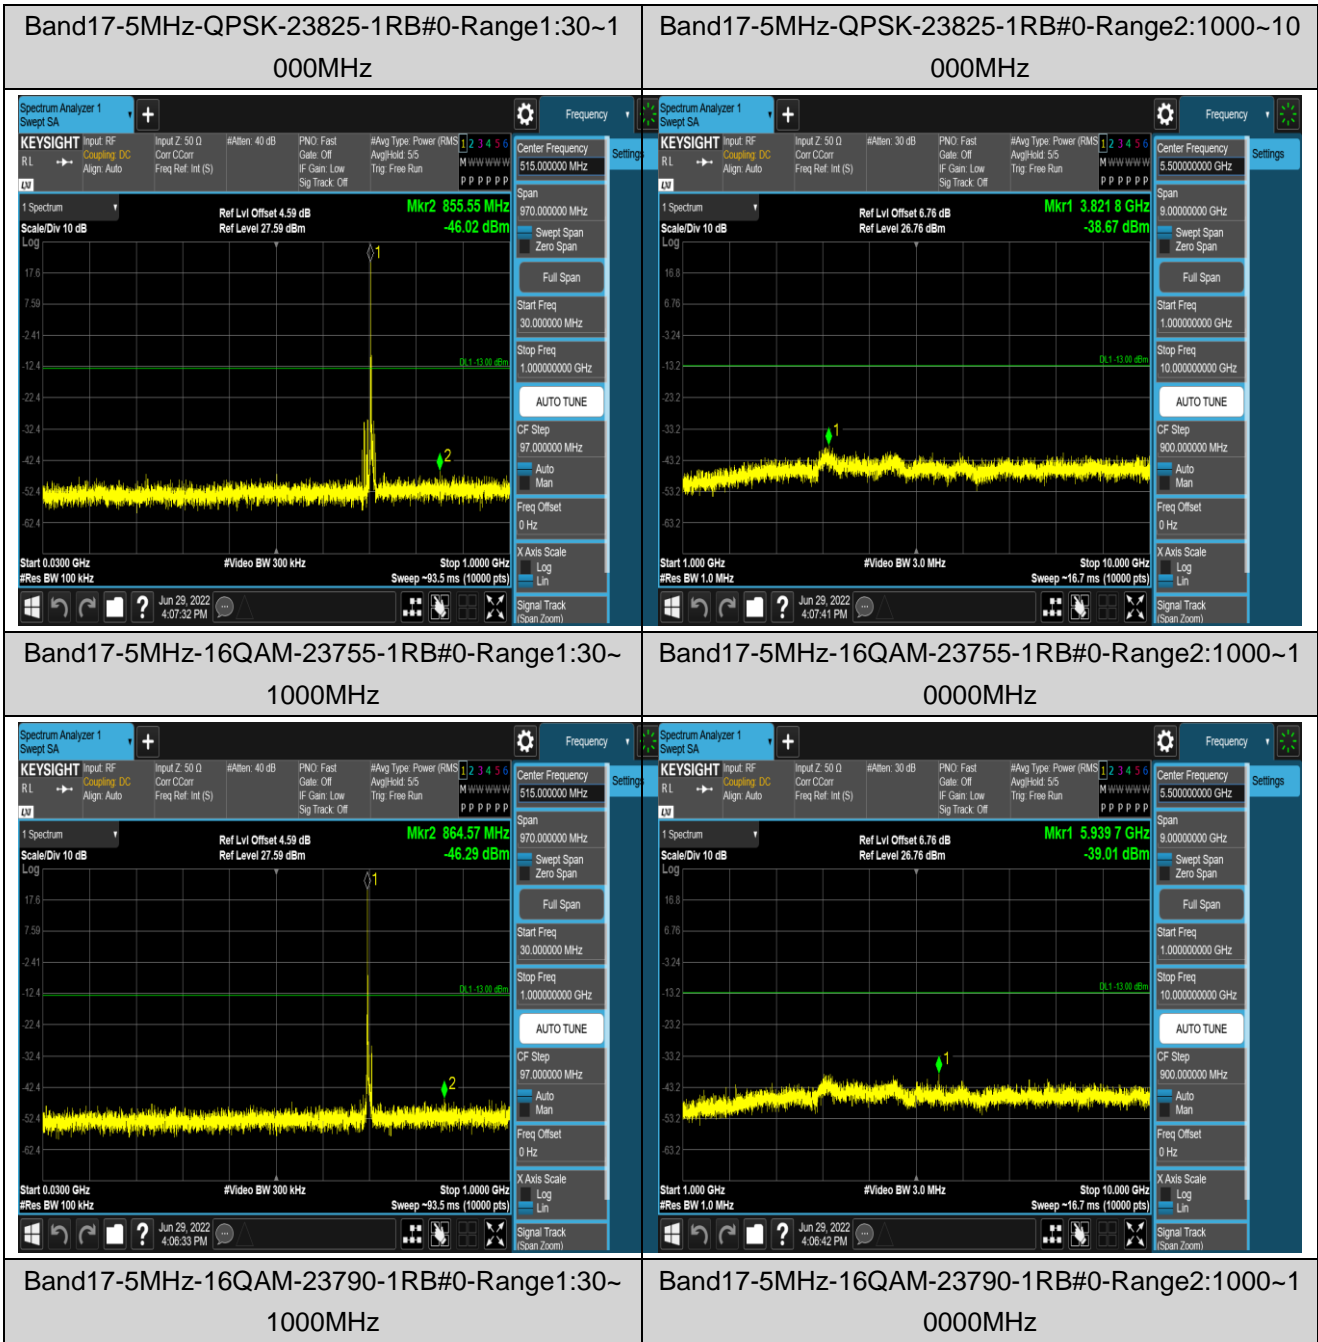

Band5-10MHz-16QAM-20450-1RB#0-Range1:30~1000MHz

Band5-10MHz-16QAM-20450-1RB#0-Range2:1000~10000MHz

Band5-10MHz-16QAM-20525-1RB#0-Range1:30~1000MHz

Band5-10MHz-16QAM-20525-1RB#0-Range2:1000~10000MHz

Band7-5MHz-QPSK-21425-1RB#0-Range1:30~1000MHz

Band7-5MHz-QPSK-21425-1RB#0-Range2:1000~2700MHz

Band7-5MHz-16QAM-20775-1RB#0-Range1:30~1000MHz

Band7-5MHz-16QAM-20775-1RB#0-Range2:1000~2700MHz

Band7-20MHz-QPSK-21100-1RB#0-Range1:30~1000MHz

Band7-20MHz-QPSK-21100-1RB#0-Range2:1000~27000MHz

Band7-20MHz-QPSK-21350-1RB#0-Range1:30~1000MHz

Band7-20MHz-QPSK-21350-1RB#0-Range2:1000~27000MHz

Band17-5MHz-QPSK-23755-1RB#0-Range1:30~1000MHz

Band17-5MHz-QPSK-23755-1RB#0-Range2:1000~10000MHz

Band17-5MHz-QPSK-23790-1RB#0-Range1:30~1000MHz

Band17-5MHz-QPSK-23790-1RB#0-Range2:1000~10000MHz

Band17-5MHz-16QAM-23825-1RB#0-Range1:30~1000MHz

Band17-5MHz-16QAM-23825-1RB#0-Range2:1000~10000MHz

Band17-10MHz-QPSK-23780-1RB#0-Range1:30~1000MHz

Band17-10MHz-QPSK-23780-1RB#0-Range2:1000~10000MHz