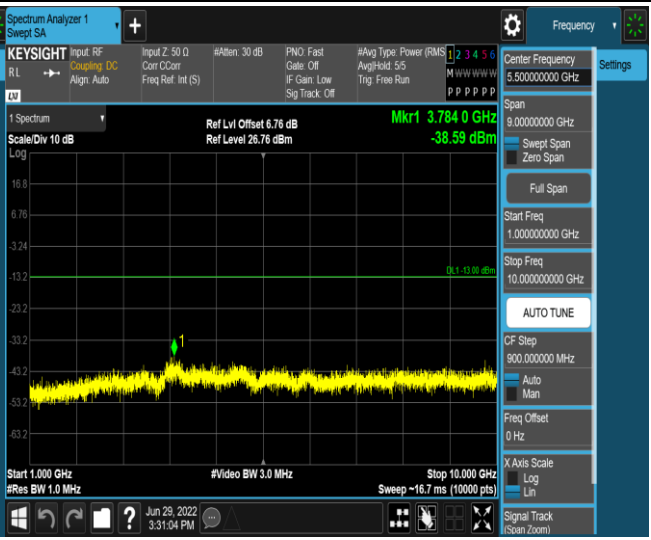

Band5-10MHz-16QAM-20450-1RB#0-Range1:30~1000MHz

Band5-10MHz-16QAM-20450-1RB#0-Range2:1000~10000MHz

Band5-10MHz-16QAM-20525-1RB#0-Range1:30~1000MHz

Band5-10MHz-16QAM-20525-1RB#0-Range2:1000~10000MHz

Band7-5MHz-QPSK-21425-1RB#0-Range1:30~1000MHz

Band7-5MHz-QPSK-21425-1RB#0-Range2:1000~2700MHz

Band7-5MHz-16QAM-20775-1RB#0-Range1:30~1000MHz

Band7-5MHz-16QAM-20775-1RB#0-Range2:1000~2700MHz

Band7-20MHz-QPSK-21100-1RB#0-Range1:30~1000MHz

Band7-20MHz-QPSK-21100-1RB#0-Range2:1000~27000MHz