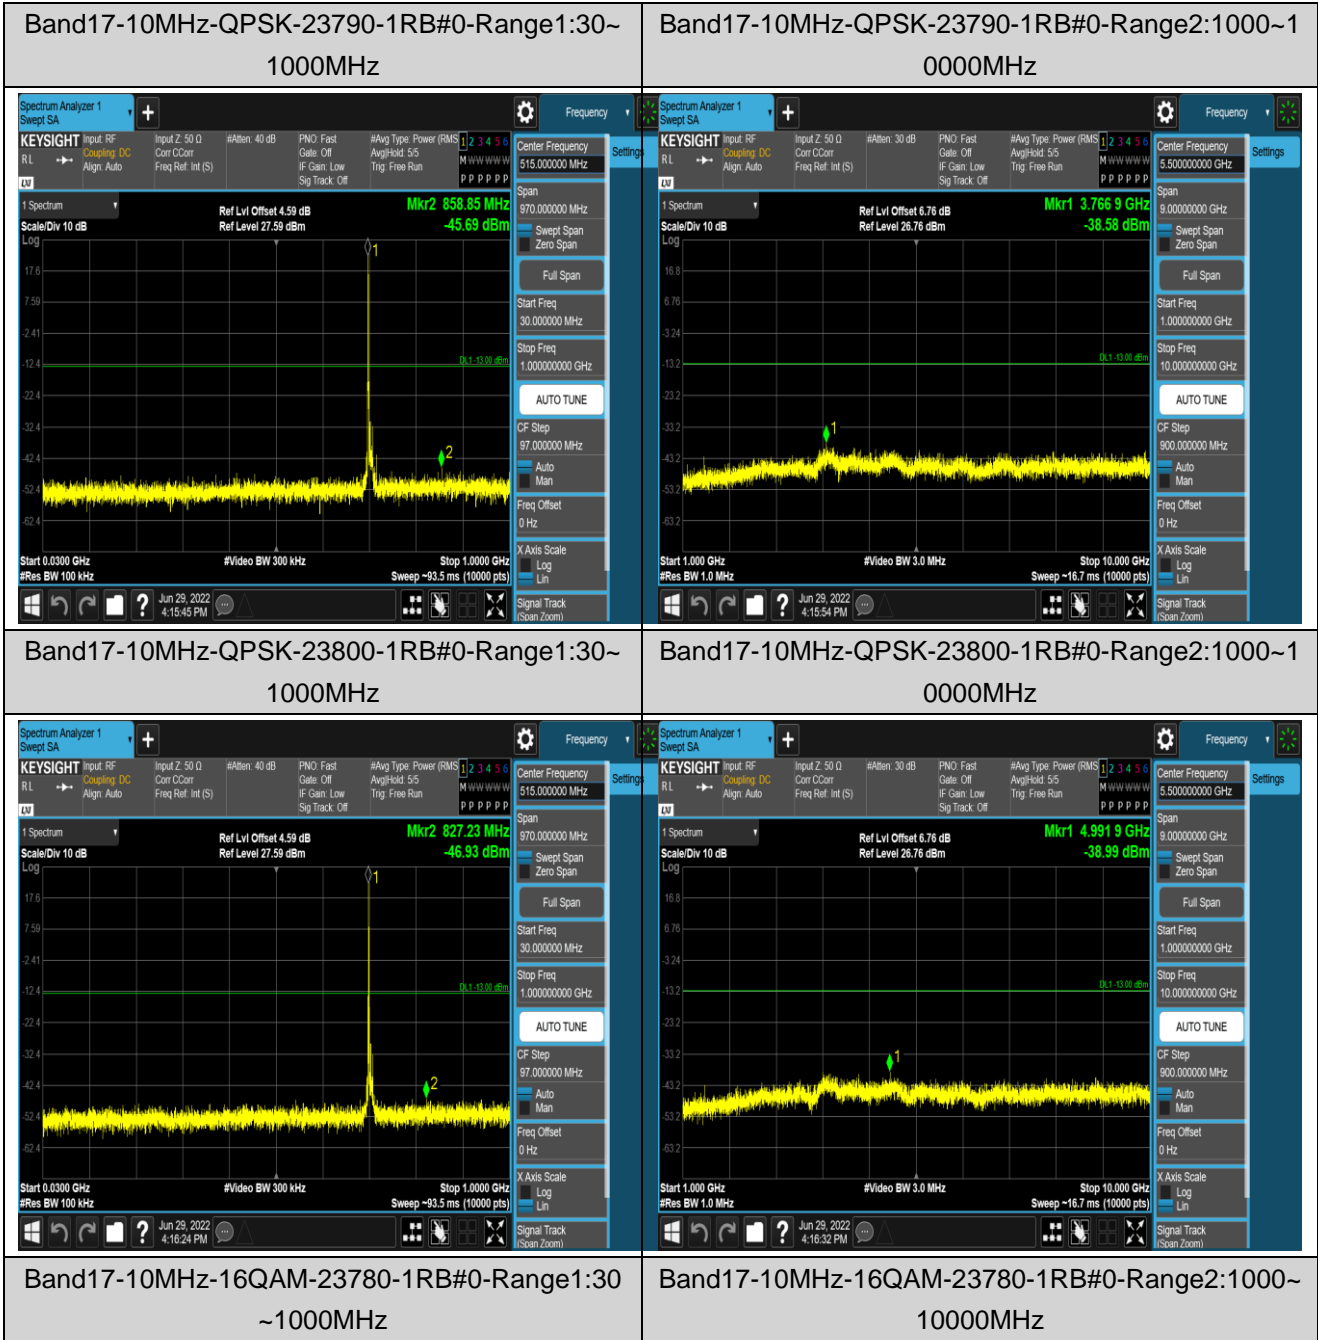

Band7-5MHz-QPSK-21425-1RB#0-Range2:1000~2700MHz

Band7-5MHz-16QAM-20775-1RB#0-Range1:30~1000MHz

Band7-5MHz-16QAM-20775-1RB#0-Range2:1000~2700MHz

Band7-20MHz-QPSK-21100-1RB#0-Range1:30~1000MHz

Band7-20MHz-QPSK-21100-1RB#0-Range2:1000~27000MHz

Band7-20MHz-QPSK-21350-1RB#0-Range1:30~1000MHz

Band7-20MHz-QPSK-21350-1RB#0-Range2:1000~27000MHz

Band17-5MHz-QPSK-23755-1RB#0-Range1:30~1000MHz

Band17-5MHz-QPSK-23755-1RB#0-Range2:1000~10000MHz

Band17-5MHz-QPSK-23790-1RB#0-Range1:30~1000MHz

Band17-5MHz-QPSK-23790-1RB#0-Range2:1000~10000MHz

Band17-5MHz-16QAM-23825-1RB#0-Range1:30~1000MHz

Band17-5MHz-16QAM-23825-1RB#0-Range2:1000~10000MHz

Band17-10MHz-QPSK-23780-1RB#0-Range1:30~1000MHz

Band17-10MHz-QPSK-23780-1RB#0-Range2:1000~10000MHz

Band17-10MHz-16QAM-23790-1RB#0-Range1:30
~1000MHz

Band17-10MHz-16QAM-23790-1RB#0-Range2:1000~
10000MHz

Band17-10MHz-16QAM-23800-1RB#0-Range1:30
~1000MHz

Band17-10MHz-16QAM-23800-1RB#0-Range2:1000~
10000MHz