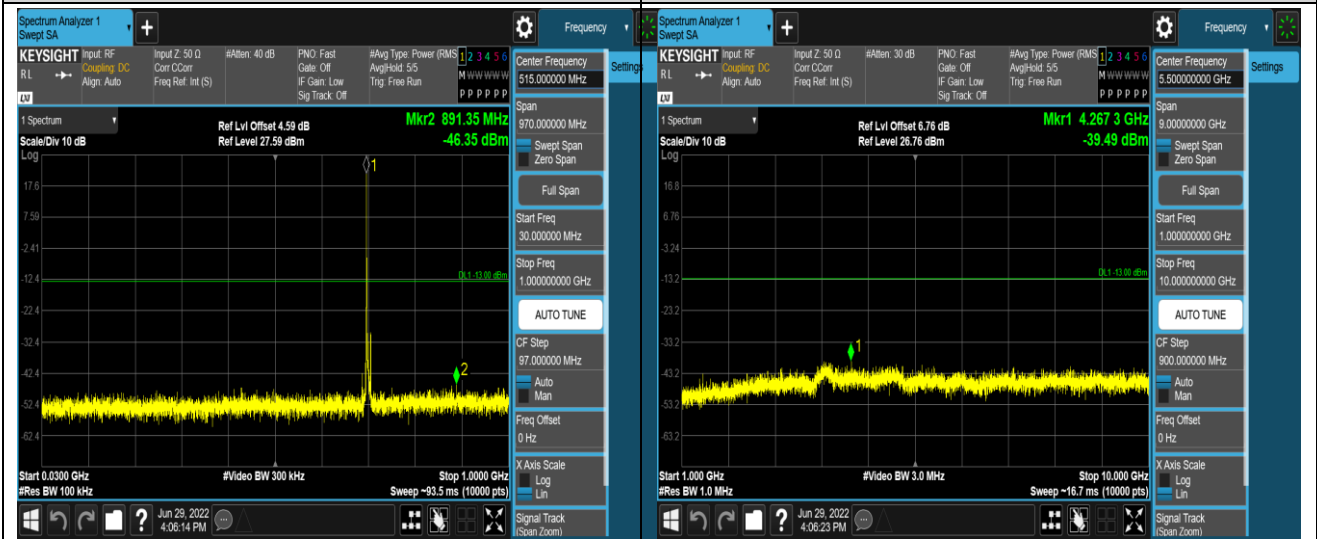

Band7-20MHz-QPSK-21350-1RB#0-Range1:30~1000MHz

Band7-20MHz-QPSK-21350-1RB#0-Range2:1000~27000MHz

Band17-5MHz-QPSK-23755-1RB#0-Range1:30~1000MHz

Band17-5MHz-QPSK-23755-1RB#0-Range2:1000~10000MHz

Band17-5MHz-QPSK-23790-1RB#0-Range1:30~1000MHz