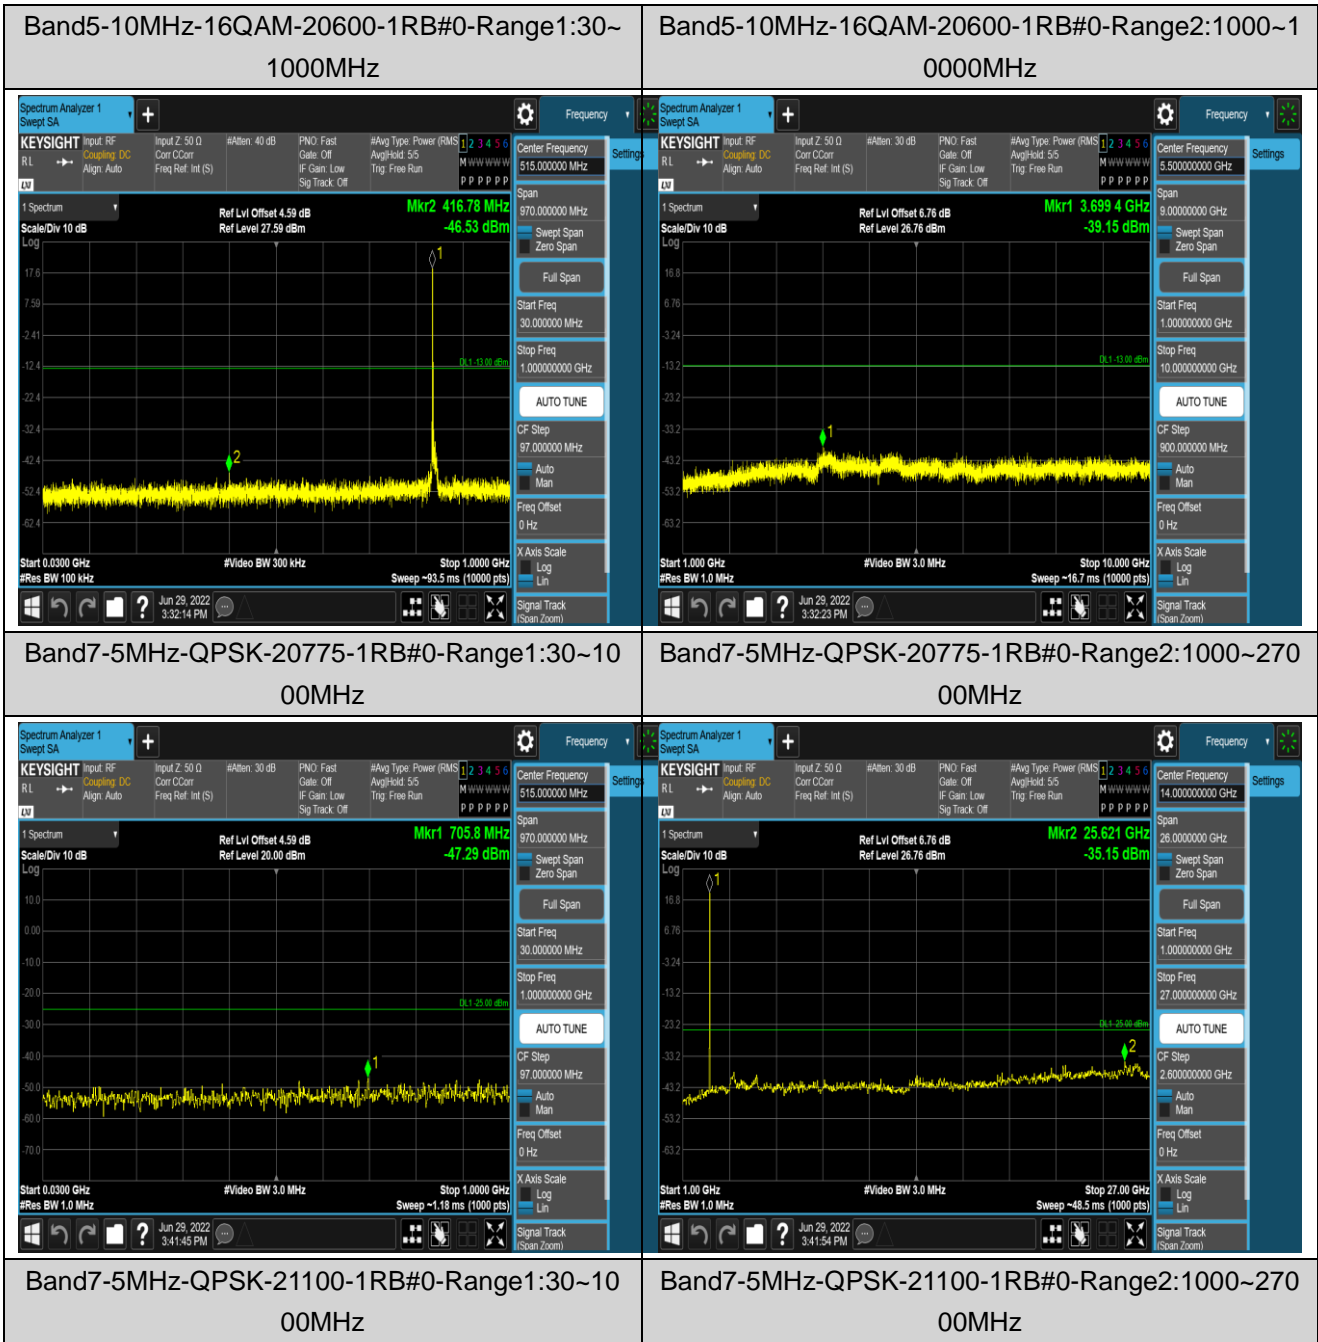

Band5-10MHz-16QAM-20450-1RB#0-Range1:30~1000MHz

Band5-10MHz-16QAM-20450-1RB#0-Range2:1000~10000MHz

Band5-10MHz-16QAM-20525-1RB#0-Range1:30~1000MHz

Band5-10MHz-16QAM-20525-1RB#0-Range2:1000~10000MHz

Band7-5MHz-QPSK-21425-1RB#0-Range1:30~1000MHz

Band7-5MHz-QPSK-21425-1RB#0-Range2:1000~2700MHz

Band7-5MHz-16QAM-20775-1RB#0-Range1:30~1000MHz

Band7-5MHz-16QAM-20775-1RB#0-Range2:1000~2700MHz

Band7-20MHz-QPSK-21100-1RB#0-Range1:30~1000MHz

Band7-20MHz-QPSK-21100-1RB#0-Range2:1000~27000MHz

Band7-20MHz-QPSK-21350-1RB#0-Range1:30~1000MHz

Band7-20MHz-QPSK-21350-1RB#0-Range2:1000~27000MHz

Band17-5MHz-QPSK-23755-1RB#0-Range1:30~1000MHz

Band17-5MHz-QPSK-23755-1RB#0-Range2:1000~10000MHz

Band17-5MHz-QPSK-23790-1RB#0-Range1:30~1000MHz