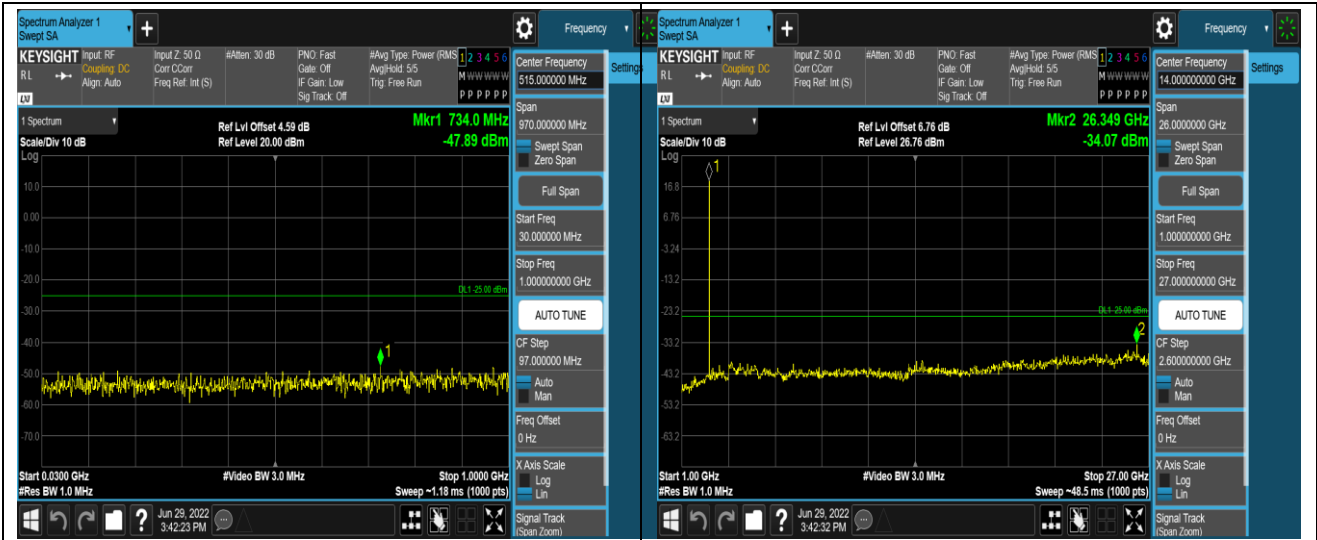

Band5-10MHz-16QAM-20450-1RB#0-Range1:30~1000MHz

Band5-10MHz-16QAM-20450-1RB#0-Range2:1000~10000MHz

Band5-10MHz-16QAM-20525-1RB#0-Range1:30~1000MHz

Band5-10MHz-16QAM-20525-1RB#0-Range2:1000~10000MHz

Band7-5MHz-QPSK-21425-1RB#0-Range1:30~1000MHz

Band7-5MHz-QPSK-21425-1RB#0-Range2:1000~2700MHz

Band7-5MHz-16QAM-20775-1RB#0-Range1:30~1000MHz

Band7-5MHz-16QAM-20775-1RB#0-Range2:1000~2700MHz

Band7-20MHz-QPSK-21100-1RB#0-Range1:30~1000MHz

Band7-20MHz-QPSK-21100-1RB#0-Range2:1000~27000MHz