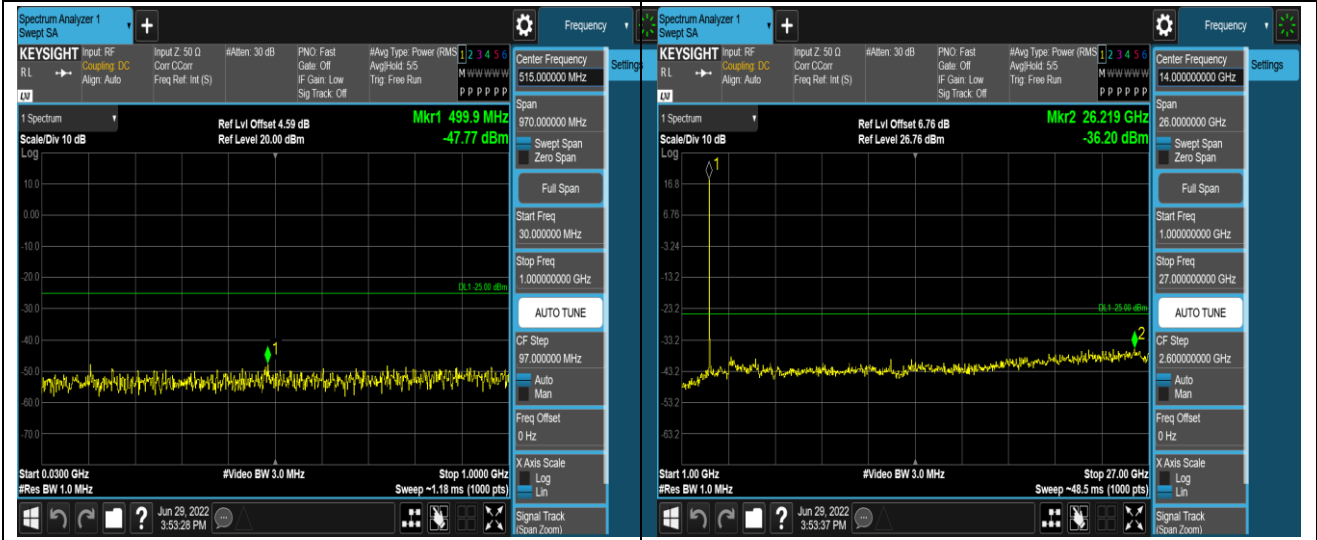

Band5-10MHz-16QAM-20450-1RB#0-Range1:30~1000MHz

Band5-10MHz-16QAM-20450-1RB#0-Range2:1000~10000MHz

Band5-10MHz-16QAM-20525-1RB#0-Range1:30~1000MHz

Band5-10MHz-16QAM-20525-1RB#0-Range2:1000~10000MHz

Band7-5MHz-QPSK-21425-1RB#0-Range1:30~1000MHz

Band7-5MHz-QPSK-21425-1RB#0-Range2:1000~2700MHz

Band7-5MHz-16QAM-20775-1RB#0-Range1:30~1000MHz

Band7-5MHz-16QAM-20775-1RB#0-Range2:1000~2700MHz

Band7-20MHz-QPSK-21100-1RB#0-Range1:30~1000MHz

Band7-20MHz-QPSK-21100-1RB#0-Range2:1000~27000MHz

Band7-20MHz-QPSK-21350-1RB#0-Range1:30~1000MHz

Band7-20MHz-QPSK-21350-1RB#0-Range2:1000~27000MHz

Band17-5MHz-QPSK-23755-1RB#0-Range1:30~1000MHz

Band17-5MHz-QPSK-23755-1RB#0-Range2:1000~10000MHz

Band17-5MHz-QPSK-23790-1RB#0-Range1:30~1000MHz