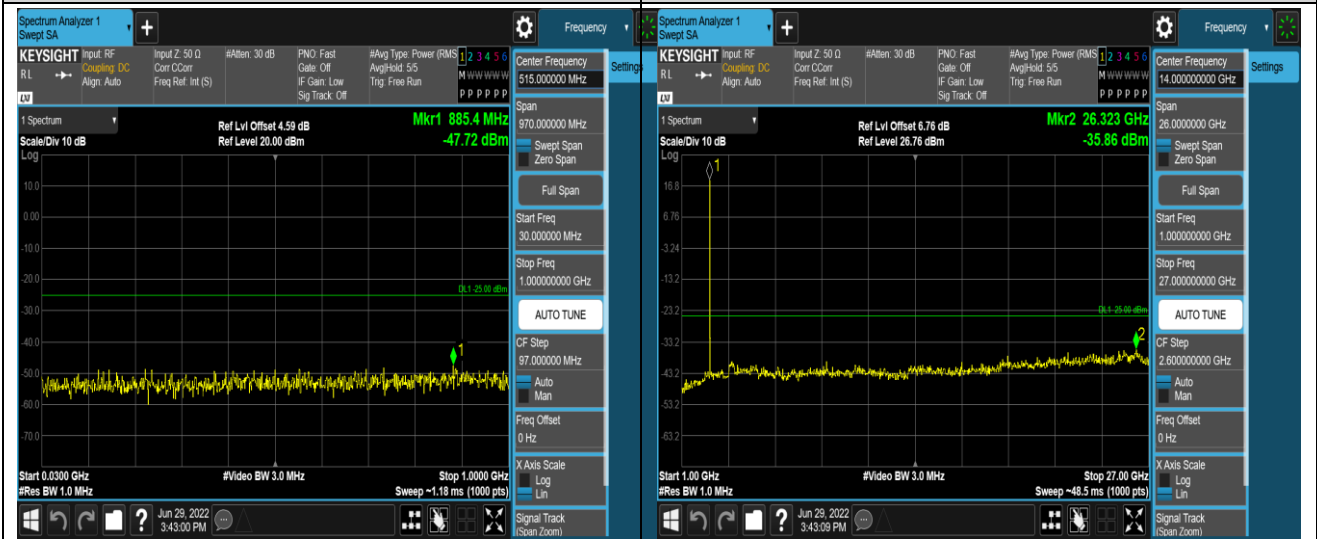

Band5-10MHz-16QAM-20450-1RB#0-Range1:30~1000MHz

Band5-10MHz-16QAM-20450-1RB#0-Range2:1000~10000MHz

Band5-10MHz-16QAM-20525-1RB#0-Range1:30~1000MHz

Band5-10MHz-16QAM-20525-1RB#0-Range2:1000~10000MHz

Band7-5MHz-QPSK-21425-1RB#0-Range1:30~1000MHz

Band7-5MHz-QPSK-21425-1RB#0-Range2:1000~2700MHz

Band7-5MHz-16QAM-20775-1RB#0-Range1:30~1000MHz

Band7-5MHz-16QAM-20775-1RB#0-Range2:1000~2700MHz

Band7-20MHz-QPSK-21100-1RB#0-Range1:30~1000MHz

Band7-20MHz-QPSK-21100-1RB#0-Range2:1000~27000MHz