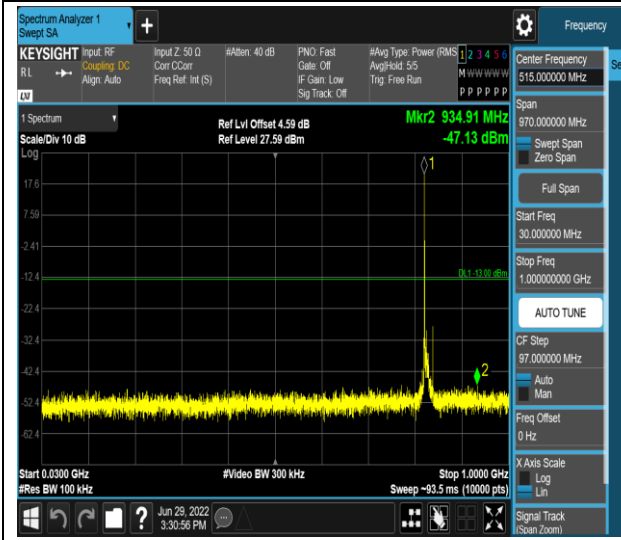

Band5-10MHz-16QAM-20450-1RB#0-Range1:30~1000MHz

Band5-10MHz-16QAM-20450-1RB#0-Range2:1000~10000MHz

Band5-10MHz-16QAM-20525-1RB#0-Range1:30~1000MHz

Band5-10MHz-16QAM-20525-1RB#0-Range2:1000~10000MHz

Band7-5MHz-QPSK-21425-1RB#0-Range1:30~1000MHz

Band7-5MHz-QPSK-21425-1RB#0-Range2:1000~2700MHz

Band7-5MHz-16QAM-20775-1RB#0-Range1:30~1000MHz

Band7-5MHz-16QAM-20775-1RB#0-Range2:1000~2700MHz

Band7-20MHz-QPSK-21100-1RB#0-Range1:30~1000MHz

Band7-20MHz-QPSK-21100-1RB#0-Range2:1000~27000MHz