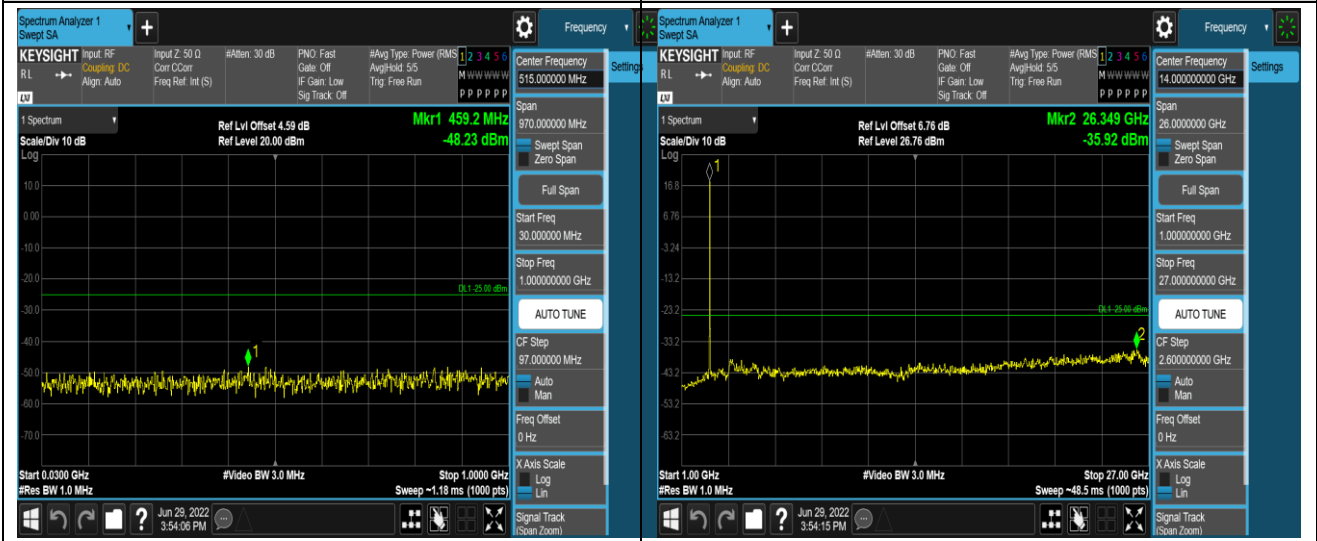

Band5-10MHz-16QAM-20450-1RB#0-Range1:30~1000MHz

Band5-10MHz-16QAM-20450-1RB#0-Range2:1000~10000MHz

Band5-10MHz-16QAM-20525-1RB#0-Range1:30~1000MHz

Band5-10MHz-16QAM-20525-1RB#0-Range2:1000~10000MHz

Band7-5MHz-QPSK-21425-1RB#0-Range1:30~1000MHz

Band7-5MHz-QPSK-21425-1RB#0-Range2:1000~2700MHz

Band7-5MHz-16QAM-20775-1RB#0-Range1:30~1000MHz

Band7-5MHz-16QAM-20775-1RB#0-Range2:1000~2700MHz

Band7-20MHz-QPSK-21100-1RB#0-Range1:30~1000MHz

Band7-20MHz-QPSK-21100-1RB#0-Range2:1000~27000MHz

Band7-20MHz-QPSK-21350-1RB#0-Range1:30~1000MHz

Band7-20MHz-QPSK-21350-1RB#0-Range2:1000~27000MHz

Band17-5MHz-QPSK-23755-1RB#0-Range1:30~1000MHz

Band17-5MHz-QPSK-23755-1RB#0-Range2:1000~10000MHz

Band17-5MHz-QPSK-23790-1RB#0-Range1:30~1000MHz