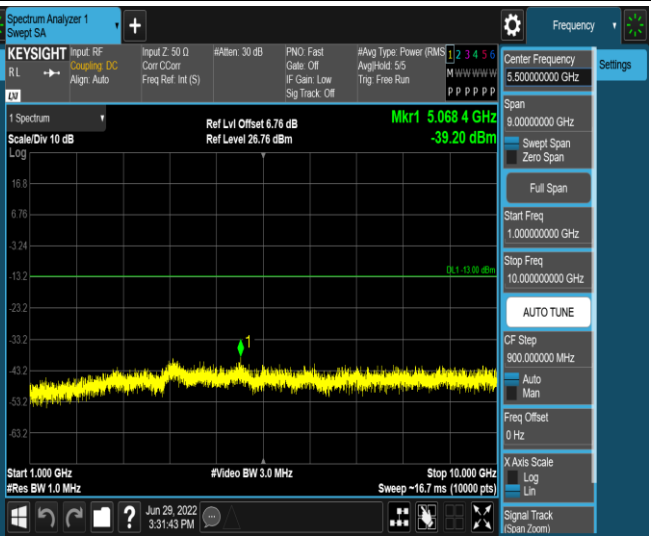

Band5-10MHz-16QAM-20450-1RB#0-Range1:30~1000MHz

Band5-10MHz-16QAM-20450-1RB#0-Range2:1000~10000MHz

Band5-10MHz-16QAM-20525-1RB#0-Range1:30~1000MHz

Band5-10MHz-16QAM-20525-1RB#0-Range2:1000~10000MHz

Band7-5MHz-QPSK-21425-1RB#0-Range1:30~1000MHz

Band7-5MHz-QPSK-21425-1RB#0-Range2:1000~2700MHz

Band7-5MHz-16QAM-20775-1RB#0-Range1:30~1000MHz

Band7-5MHz-16QAM-20775-1RB#0-Range2:1000~2700MHz

Band7-20MHz-QPSK-21100-1RB#0-Range1:30~1000MHz

Band7-20MHz-QPSK-21100-1RB#0-Range2:1000~27000MHz