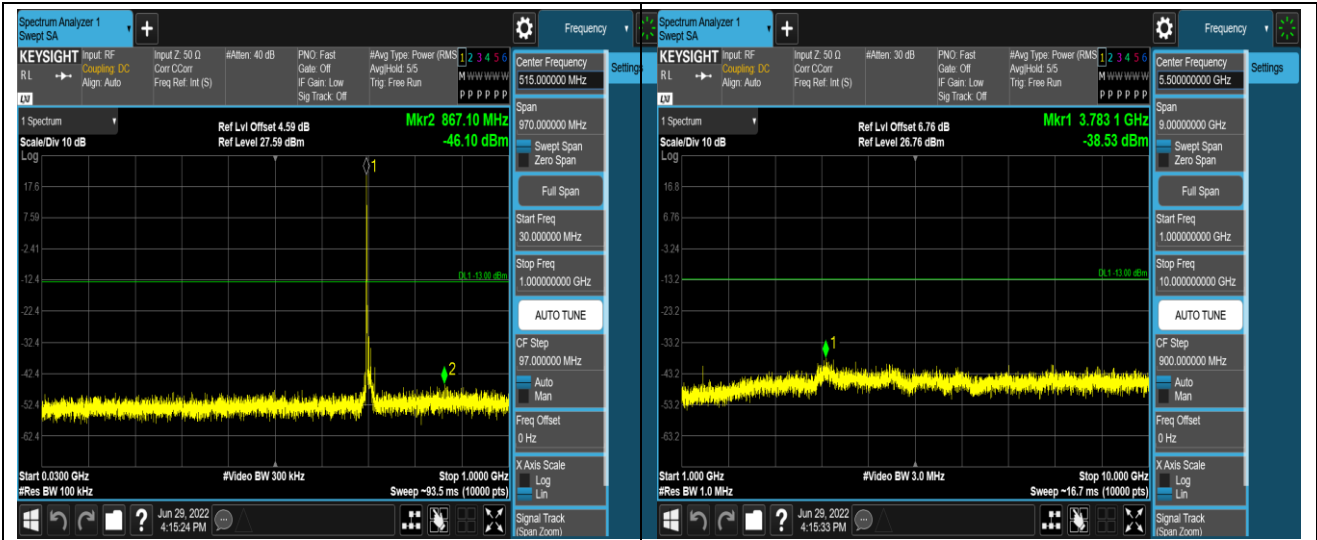

Band17-5MHz-QPSK-23790-1RB#0-Range2:1000~10000MHz

Band17-5MHz-16QAM-23825-1RB#0-Range1:30~1000MHz

Band17-5MHz-16QAM-23825-1RB#0-Range2:1000~10000MHz

Band17-10MHz-QPSK-23780-1RB#0-Range1:30~1000MHz

Band17-10MHz-QPSK-23780-1RB#0-Range2:1000~10000MHz

Band17-10MHz-16QAM-23790-1RB#0-Range1:30
~1000MHz

Band17-10MHz-16QAM-23790-1RB#0-Range2:1000~
10000MHz

Band17-10MHz-16QAM-23800-1RB#0-Range1:30
~1000MHz

Band17-10MHz-16QAM-23800-1RB#0-Range2:1000~
10000MHz