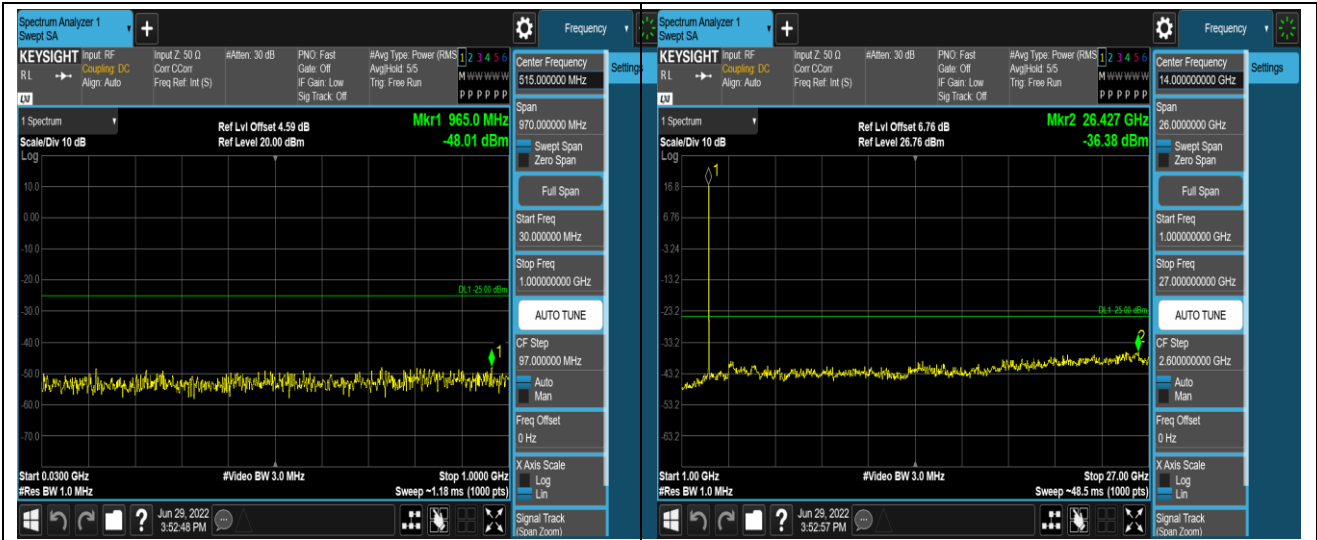

Band5-10MHz-16QAM-20450-1RB#0-Range1:30~1000MHz

Band5-10MHz-16QAM-20450-1RB#0-Range2:1000~10000MHz

Band5-10MHz-16QAM-20525-1RB#0-Range1:30~1000MHz

Band5-10MHz-16QAM-20525-1RB#0-Range2:1000~10000MHz

Band7-5MHz-QPSK-21425-1RB#0-Range1:30~1000MHz

Band7-5MHz-QPSK-21425-1RB#0-Range2:1000~2700MHz

Band7-5MHz-16QAM-20775-1RB#0-Range1:30~1000MHz

Band7-5MHz-16QAM-20775-1RB#0-Range2:1000~2700MHz

Band7-20MHz-QPSK-21100-1RB#0-Range1:30~1000MHz

Band7-20MHz-QPSK-21100-1RB#0-Range2:1000~27000MHz

Band7-20MHz-QPSK-21350-1RB#0-Range1:30~1000MHz

Band7-20MHz-QPSK-21350-1RB#0-Range2:1000~27000MHz

Band17-5MHz-QPSK-23755-1RB#0-Range1:30~1000MHz

Band17-5MHz-QPSK-23755-1RB#0-Range2:1000~10000MHz

Band17-5MHz-QPSK-23790-1RB#0-Range1:30~1000MHz