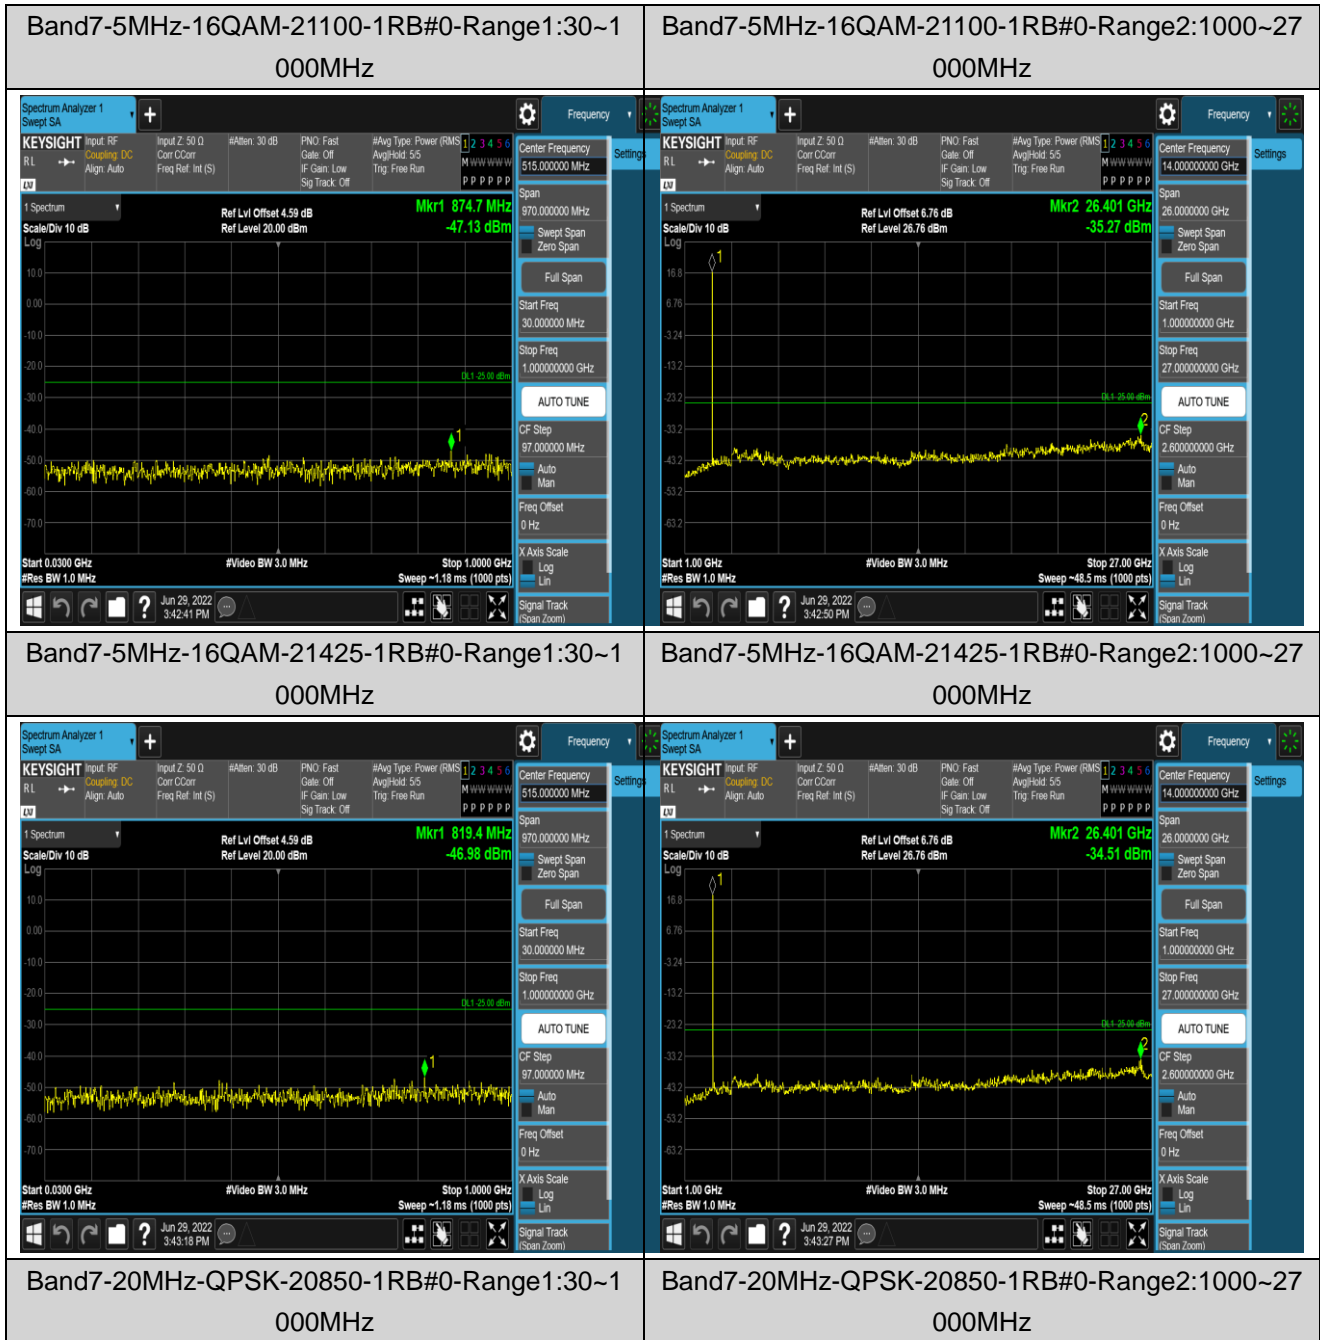

Band5-10MHz-16QAM-20450-1RB#0-Range1:30~1000MHz

Band5-10MHz-16QAM-20450-1RB#0-Range2:1000~10000MHz

Band5-10MHz-16QAM-20525-1RB#0-Range1:30~1000MHz

Band5-10MHz-16QAM-20525-1RB#0-Range2:1000~10000MHz

Band7-5MHz-QPSK-21425-1RB#0-Range1:30~1000MHz

Band7-5MHz-QPSK-21425-1RB#0-Range2:1000~2700MHz

Band7-5MHz-16QAM-20775-1RB#0-Range1:30~1000MHz

Band7-5MHz-16QAM-20775-1RB#0-Range2:1000~2700MHz

Band7-20MHz-QPSK-21100-1RB#0-Range1:30~1000MHz

Band7-20MHz-QPSK-21100-1RB#0-Range2:1000~27000MHz

Band7-20MHz-QPSK-21350-1RB#0-Range1:30~1000MHz

Band7-20MHz-QPSK-21350-1RB#0-Range2:1000~27000MHz

Band17-5MHz-QPSK-23755-1RB#0-Range1:30~1000MHz

Band17-5MHz-QPSK-23755-1RB#0-Range2:1000~10000MHz

Band17-5MHz-QPSK-23790-1RB#0-Range1:30~1000MHz