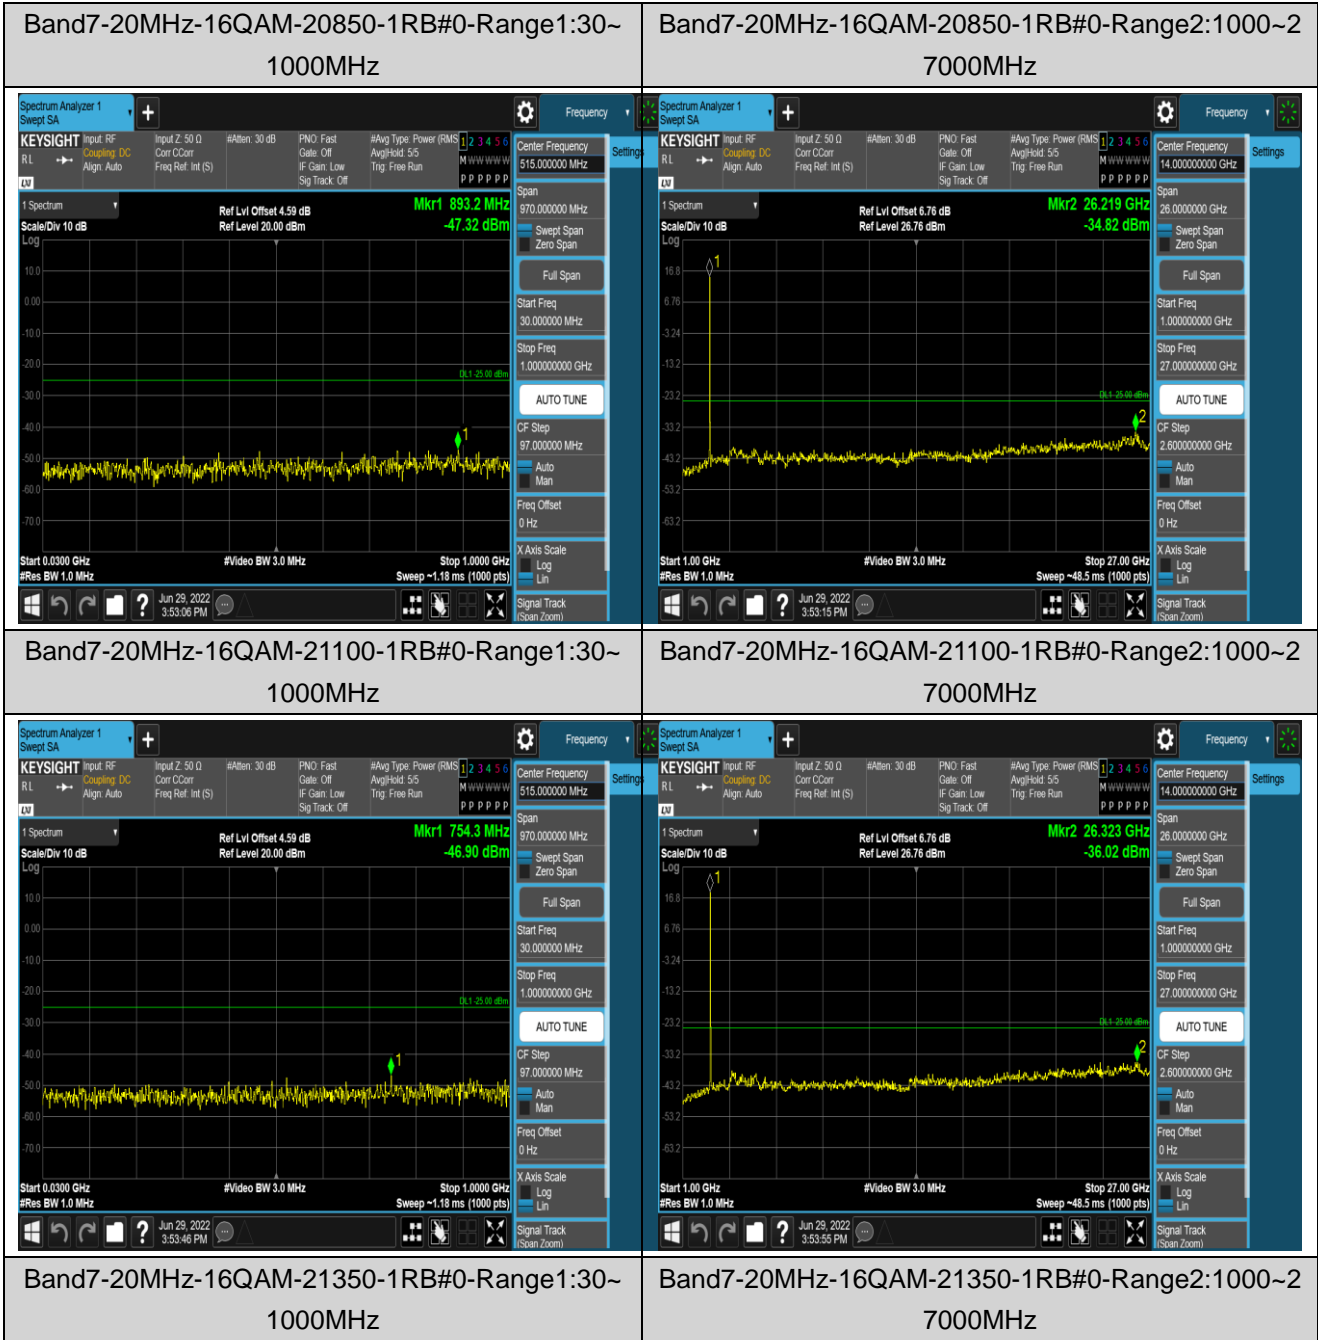

Band5-10MHz-16QAM-20450-1RB#0-Range1:30~1000MHz

Band5-10MHz-16QAM-20450-1RB#0-Range2:1000~10000MHz

Band5-10MHz-16QAM-20525-1RB#0-Range1:30~1000MHz

Band5-10MHz-16QAM-20525-1RB#0-Range2:1000~10000MHz

Band7-5MHz-QPSK-21425-1RB#0-Range1:30~1000MHz

Band7-5MHz-QPSK-21425-1RB#0-Range2:1000~2700MHz

Band7-5MHz-16QAM-20775-1RB#0-Range1:30~1000MHz

Band7-5MHz-16QAM-20775-1RB#0-Range2:1000~2700MHz

Band7-20MHz-QPSK-21100-1RB#0-Range1:30~1000MHz

Band7-20MHz-QPSK-21100-1RB#0-Range2:1000~27000MHz

Band7-20MHz-QPSK-21350-1RB#0-Range1:30~1000MHz

Band7-20MHz-QPSK-21350-1RB#0-Range2:1000~27000MHz

Band17-5MHz-QPSK-23755-1RB#0-Range1:30~1000MHz

Band17-5MHz-QPSK-23755-1RB#0-Range2:1000~10000MHz

Band17-5MHz-QPSK-23790-1RB#0-Range1:30~1000MHz