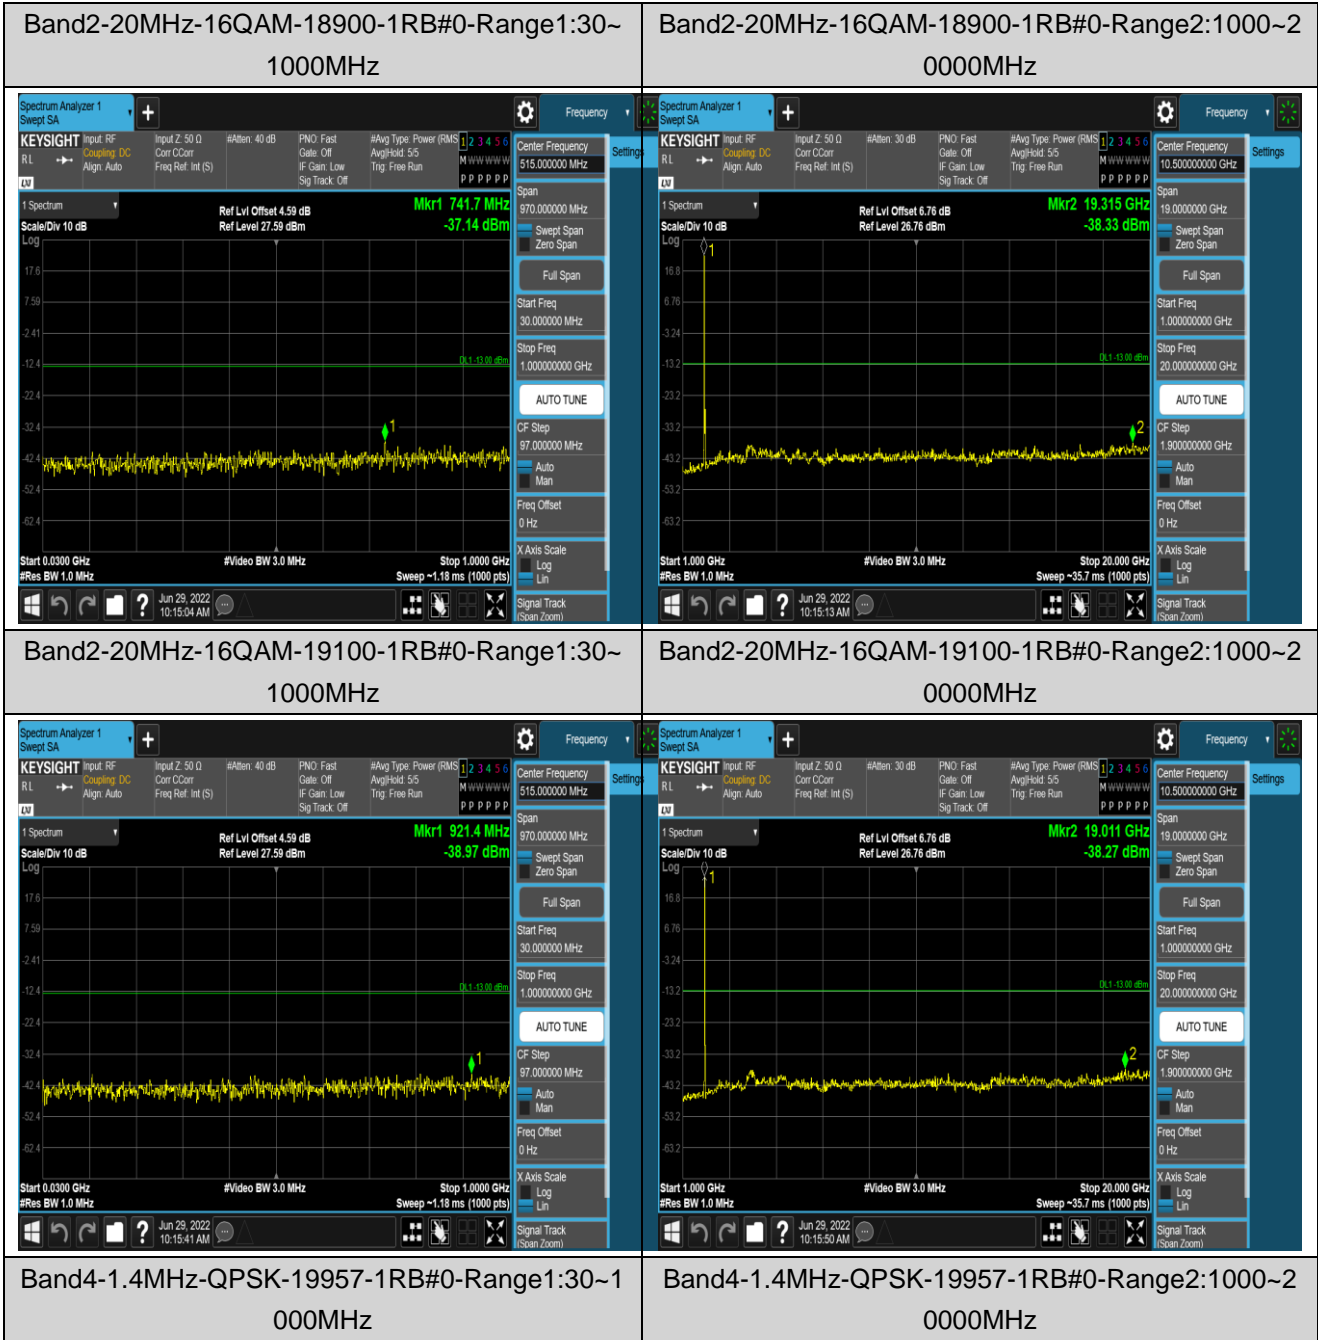

Test Graphs

Band2-1.4MHz-16QAM-18607-1RB#0-Range1:30~1000MHz

Band2-1.4MHz-16QAM-18607-1RB#0-Range2:1000~20000MHz

Band2-1.4MHz-16QAM-18900-1RB#0-Range1:30~1000MHz

Band2-1.4MHz-16QAM-18900-1RB#0-Range2:1000~20000MHz

Band2-20MHz-QPSK-19100-1RB#0-Range1:30~1000MHz

Band2-20MHz-QPSK-19100-1RB#0-Range2:1000~20000MHz

Band2-20MHz-16QAM-18700-1RB#0-Range1:30~1000MHz

Band2-20MHz-16QAM-18700-1RB#0-Range2:1000~20000MHz

Band4-1.4MHz-QPSK-20175-1RB#0-Range1:30~1000MHz

Band4-1.4MHz-QPSK-20175-1RB#0-Range2:1000~2000MHz

Band4-1.4MHz-QPSK-20393-1RB#0-Range1:30~1000MHz

Band4-1.4MHz-QPSK-20393-1RB#0-Range2:1000~2000MHz

Band4-20MHz-QPSK-20050-1RB#0-Range1:30~1000MHz

Band4-20MHz-QPSK-20050-1RB#0-Range2:1000~20000MHz