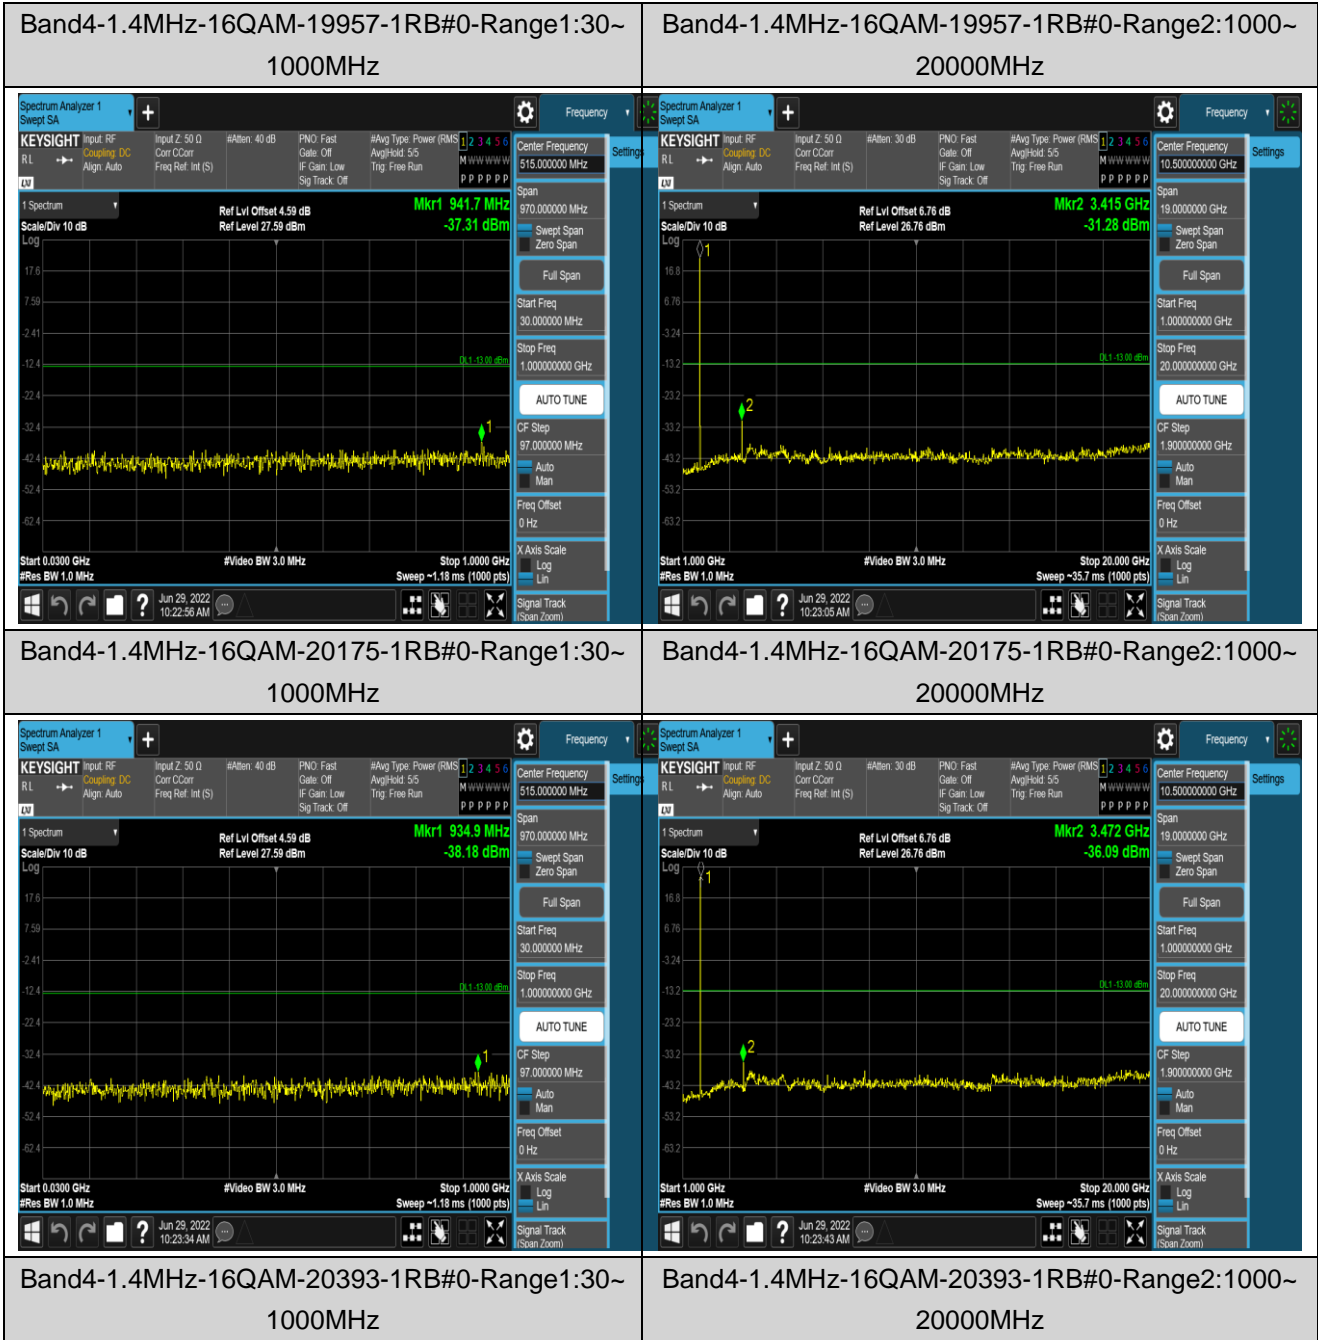

Test Graphs

Band2-1.4MHz-16QAM-18607-1RB#0-Range1:30~1000MHz

Band2-1.4MHz-16QAM-18607-1RB#0-Range2:1000~20000MHz

Band2-1.4MHz-16QAM-18900-1RB#0-Range1:30~1000MHz

Band2-1.4MHz-16QAM-18900-1RB#0-Range2:1000~20000MHz

Band2-20MHz-QPSK-19100-1RB#0-Range1:30~1000MHz

Band2-20MHz-QPSK-19100-1RB#0-Range2:1000~20000MHz

Band2-20MHz-16QAM-18700-1RB#0-Range1:30~1000MHz

Band2-20MHz-16QAM-18700-1RB#0-Range2:1000~20000MHz

Band4-1.4MHz-QPSK-20175-1RB#0-Range1:30~1000MHz

Band4-1.4MHz-QPSK-20175-1RB#0-Range2:1000~2000MHz

Band4-1.4MHz-QPSK-20393-1RB#0-Range1:30~1000MHz

Band4-1.4MHz-QPSK-20393-1RB#0-Range2:1000~2000MHz

Band4-20MHz-QPSK-20050-1RB#0-Range1:30~1000MHz

Band4-20MHz-QPSK-20050-1RB#0-Range2:1000~20000MHz

Band4-20MHz-QPSK-20175-1RB#0-Range1:30~1000MHz

Band4-20MHz-QPSK-20175-1RB#0-Range2:1000~20000MHz

Band4-20MHz-16QAM-20300-1RB#0-Range1:30~1000MHz

Band4-20MHz-16QAM-20300-1RB#0-Range2:1000~2000MHz

Band5-1.4MHz-QPSK-20407-1RB#0-Range1:30~1000MHz