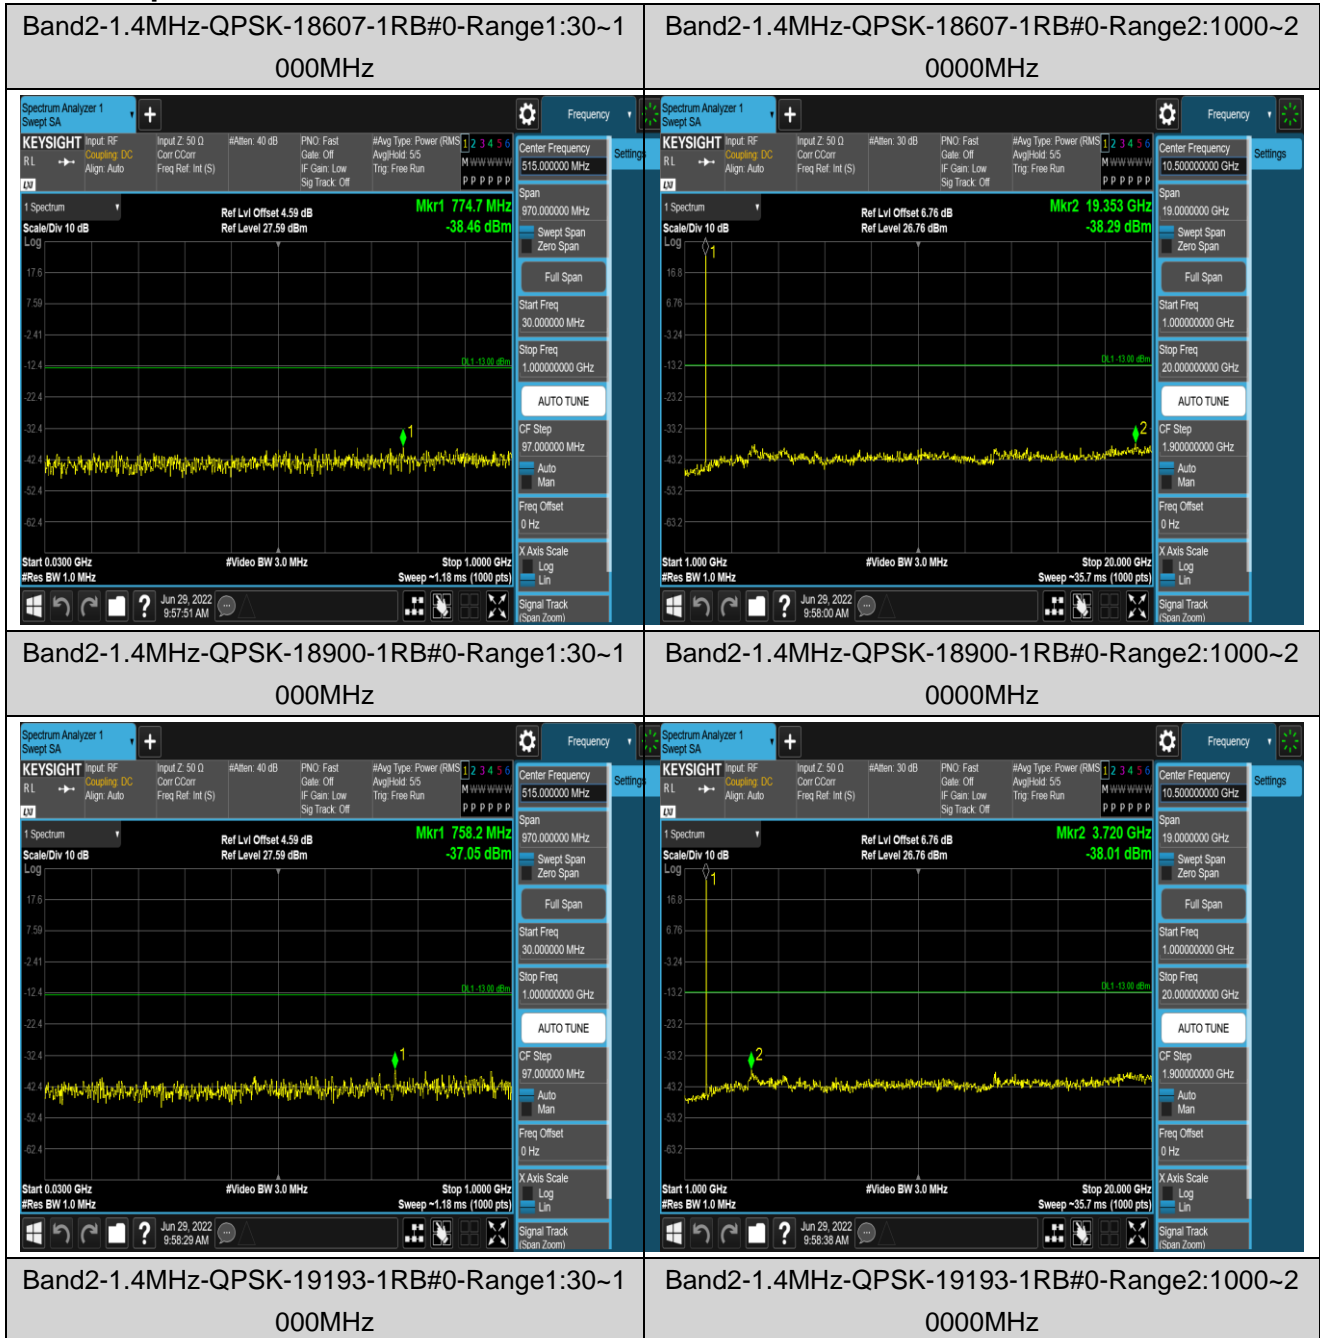

Test Graphs

Band2-1.4MHz-16QAM-18607-1RB#0-Range1:30~1000MHz

Band2-1.4MHz-16QAM-18607-1RB#0-Range2:1000~20000MHz

Band2-1.4MHz-16QAM-18900-1RB#0-Range1:30~1000MHz

Band2-1.4MHz-16QAM-18900-1RB#0-Range2:1000~20000MHz

Band2-20MHz-QPSK-19100-1RB#0-Range1:30~1000MHz

Band2-20MHz-QPSK-19100-1RB#0-Range2:1000~20000MHz

Band2-20MHz-16QAM-18700-1RB#0-Range1:30~1000MHz

Band2-20MHz-16QAM-18700-1RB#0-Range2:1000~20000MHz

Band4-1.4MHz-QPSK-20175-1RB#0-Range1:30~1000MHz

Band4-1.4MHz-QPSK-20175-1RB#0-Range2:1000~2000MHz

Band4-1.4MHz-QPSK-20393-1RB#0-Range1:30~1000MHz

Band4-1.4MHz-QPSK-20393-1RB#0-Range2:1000~2000MHz

Band4-20MHz-QPSK-20050-1RB#0-Range1:30~1000MHz

Band4-20MHz-QPSK-20050-1RB#0-Range2:1000~20000MHz