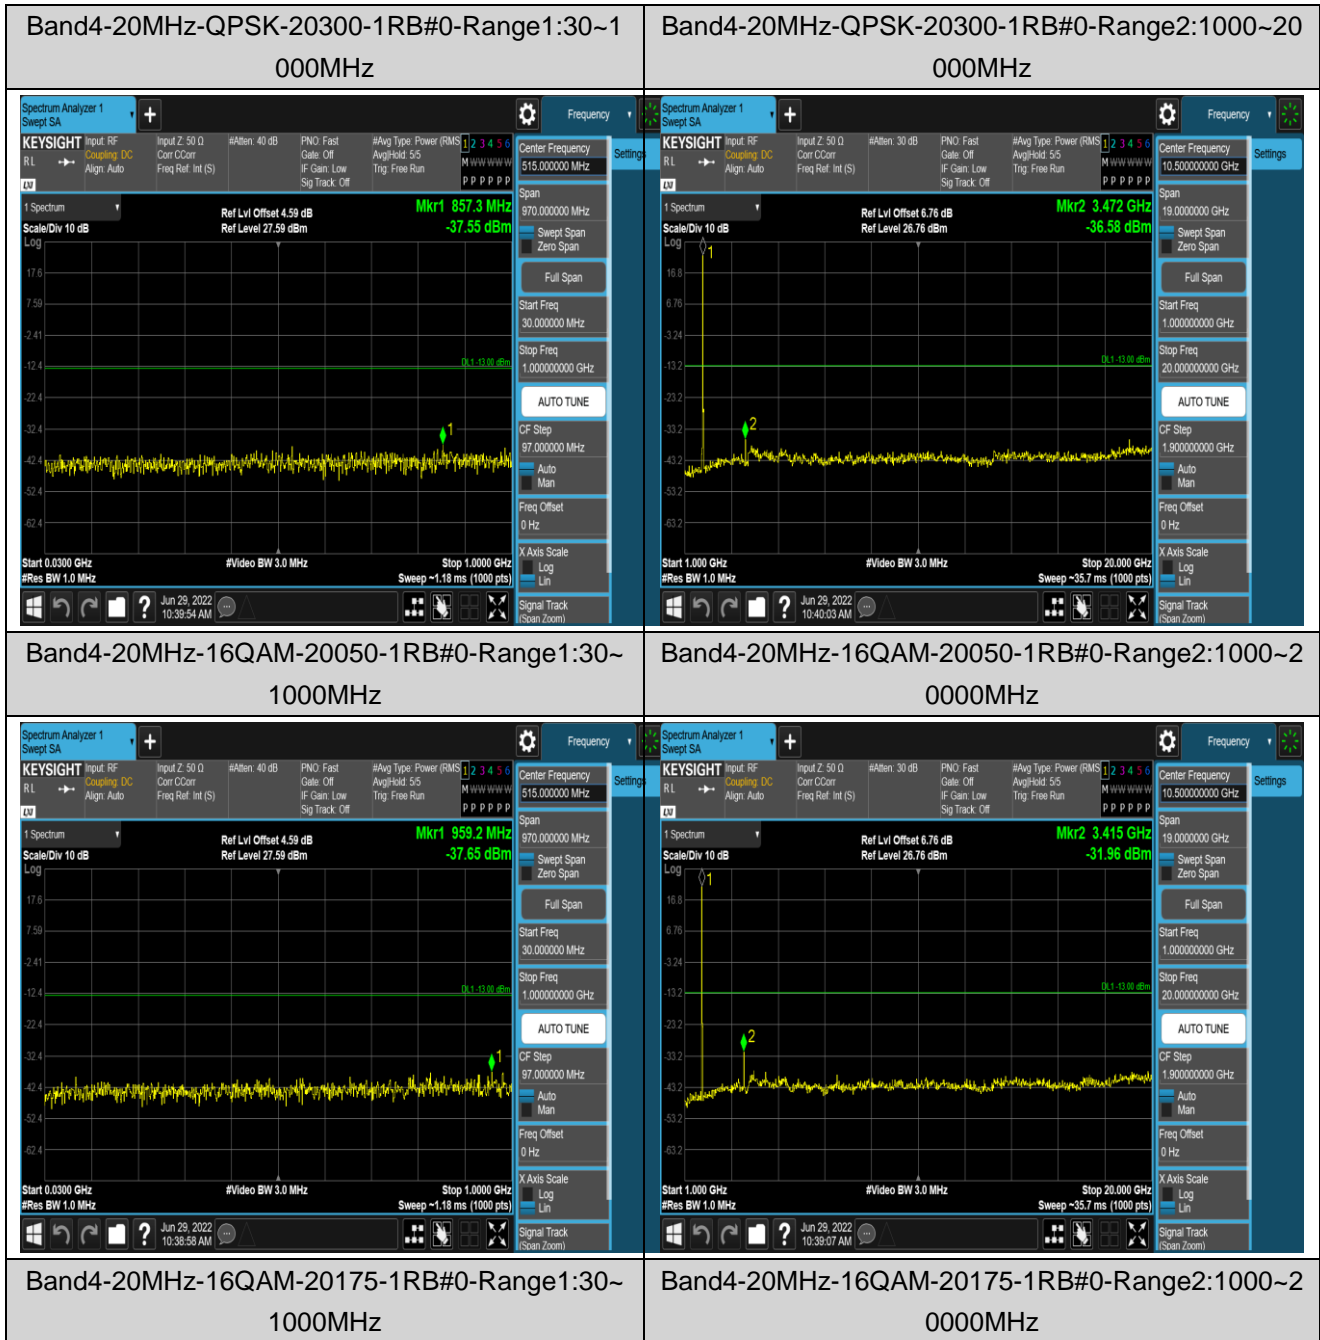

Band2-20MHz-QPSK-19100-1RB#0-Range1:30~1000MHz

Band2-20MHz-QPSK-19100-1RB#0-Range2:1000~20000MHz

Band2-20MHz-16QAM-18700-1RB#0-Range1:30~1000MHz

Band2-20MHz-16QAM-18700-1RB#0-Range2:1000~20000MHz

Band4-1.4MHz-QPSK-20175-1RB#0-Range1:30~1000MHz

Band4-1.4MHz-QPSK-20175-1RB#0-Range2:1000~2000MHz

Band4-1.4MHz-QPSK-20393-1RB#0-Range1:30~1000MHz

Band4-1.4MHz-QPSK-20393-1RB#0-Range2:1000~2000MHz

Band4-20MHz-QPSK-20050-1RB#0-Range1:30~1000MHz

Band4-20MHz-QPSK-20050-1RB#0-Range2:1000~20000MHz

Band4-20MHz-QPSK-20175-1RB#0-Range1:30~1000MHz

Band4-20MHz-QPSK-20175-1RB#0-Range2:1000~20000MHz

Band4-20MHz-16QAM-20300-1RB#0-Range1:30~1000MHz

Band4-20MHz-16QAM-20300-1RB#0-Range2:1000~2000MHz

Band5-1.4MHz-QPSK-20407-1RB#0-Range1:30~1000MHz