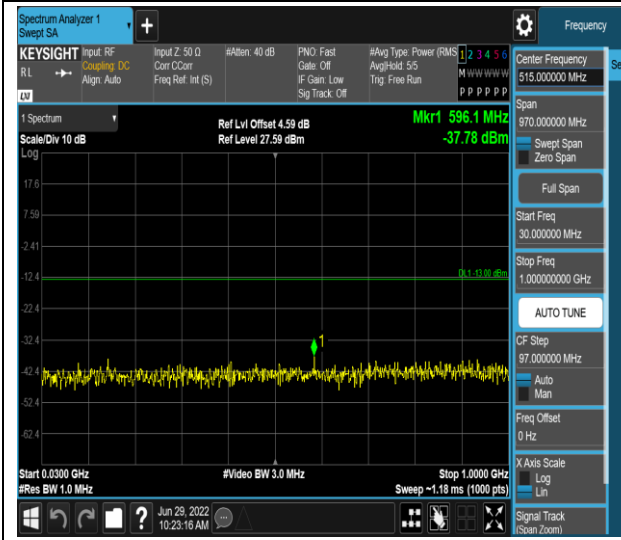

Band4-1.4MHz-QPSK-20175-1RB#0-Range1:30~1000MHz

Band4-1.4MHz-QPSK-20393-1RB#0-Range1:30~1000MHz

Band4-1.4MHz-QPSK-20393-1RB#0-Range2:1000~2000MHz