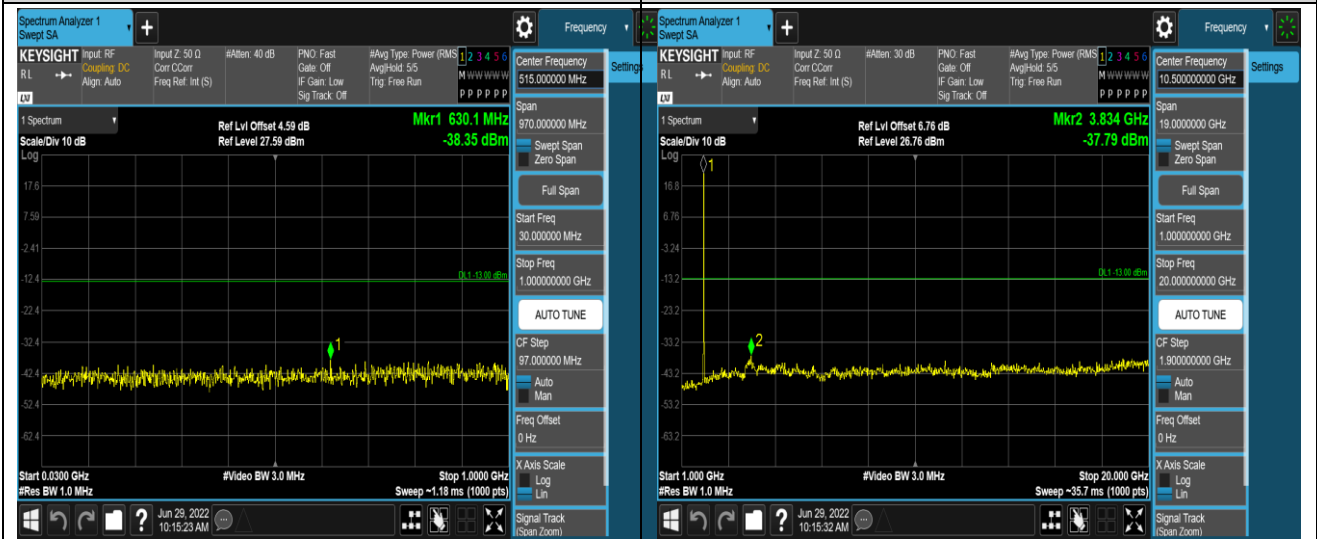

Test Graphs

Band2-1.4MHz-16QAM-18607-1RB#0-Range1:30~1000MHz

Band2-1.4MHz-16QAM-18607-1RB#0-Range2:1000~20000MHz

Band2-1.4MHz-16QAM-18900-1RB#0-Range1:30~1000MHz

Band2-1.4MHz-16QAM-18900-1RB#0-Range2:1000~20000MHz

Band2-20MHz-QPSK-19100-1RB#0-Range1:30~1000MHz

Band2-20MHz-QPSK-19100-1RB#0-Range2:1000~20000MHz

Band2-20MHz-16QAM-18700-1RB#0-Range1:30~1000MHz

Band2-20MHz-16QAM-18700-1RB#0-Range2:1000~20000MHz

Band4-1.4MHz-QPSK-20175-1RB#0-Range1:30~1000MHz