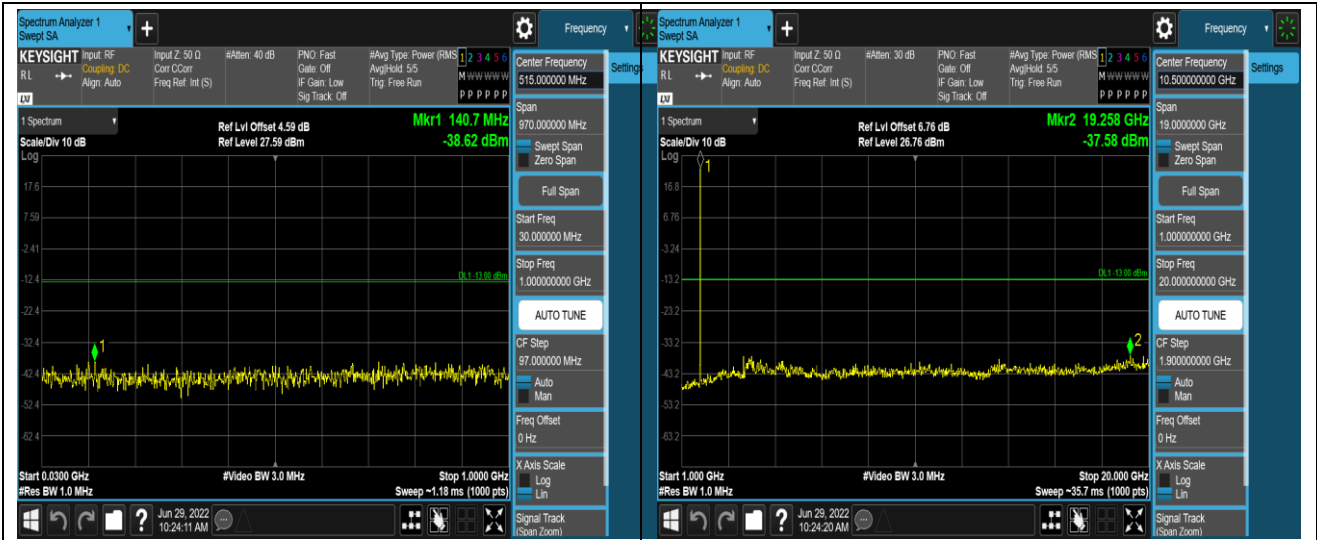

Band4-1.4MHz-QPSK-20175-1RB#0-Range2:1000~2000MHz

Band4-1.4MHz-QPSK-20393-1RB#0-Range1:30~1000MHz

Band4-1.4MHz-QPSK-20393-1RB#0-Range2:1000~2000MHz

Band4-20MHz-QPSK-20050-1RB#0-Range1:30~1000MHz

Band4-20MHz-QPSK-20050-1RB#0-Range2:1000~20000MHz

Band4-20MHz-QPSK-20175-1RB#0-Range1:30~1000MHz

Band4-20MHz-QPSK-20175-1RB#0-Range2:1000~20000MHz

Band4-20MHz-16QAM-20300-1RB#0-Range1:30~1000MHz

Band4-20MHz-16QAM-20300-1RB#0-Range2:1000~2000MHz

Band5-1.4MHz-QPSK-20407-1RB#0-Range1:30~1000MHz