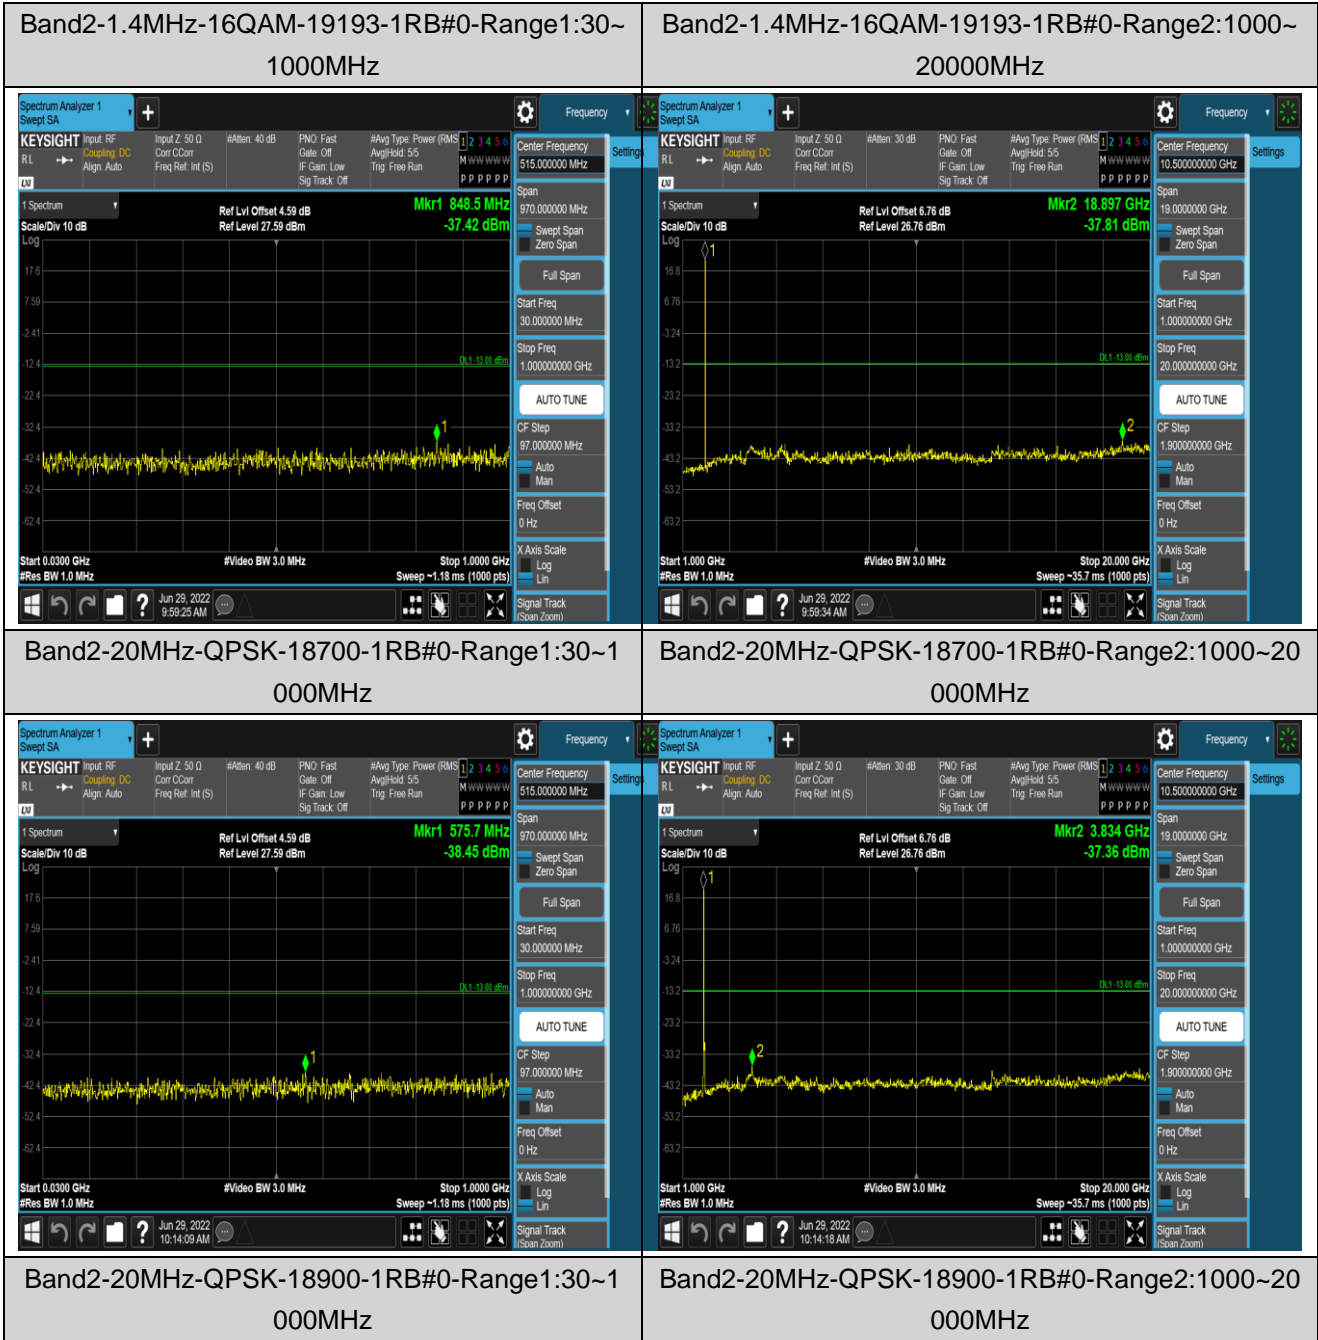

Test Graphs

Band2-1.4MHz-16QAM-18607-1RB#0-Range1:30~1000MHz

Band2-1.4MHz-16QAM-18607-1RB#0-Range2:1000~20000MHz

Band2-1.4MHz-16QAM-18900-1RB#0-Range1:30~1000MHz

Band2-1.4MHz-16QAM-18900-1RB#0-Range2:1000~20000MHz

Band2-20MHz-QPSK-19100-1RB#0-Range1:30~1000MHz

Band2-20MHz-QPSK-19100-1RB#0-Range2:1000~20000MHz

Band2-20MHz-16QAM-18700-1RB#0-Range1:30~1000MHz

Band2-20MHz-16QAM-18700-1RB#0-Range2:1000~20000MHz

Band4-1.4MHz-QPSK-20175-1RB#0-Range1:30~1000MHz

Band4-1.4MHz-QPSK-20175-1RB#0-Range2:1000~2000MHz

Band4-1.4MHz-QPSK-20393-1RB#0-Range1:30~1000MHz

Band4-1.4MHz-QPSK-20393-1RB#0-Range2:1000~2000MHz

Band4-20MHz-QPSK-20050-1RB#0-Range1:30~1000MHz

Band4-20MHz-QPSK-20050-1RB#0-Range2:1000~20000MHz