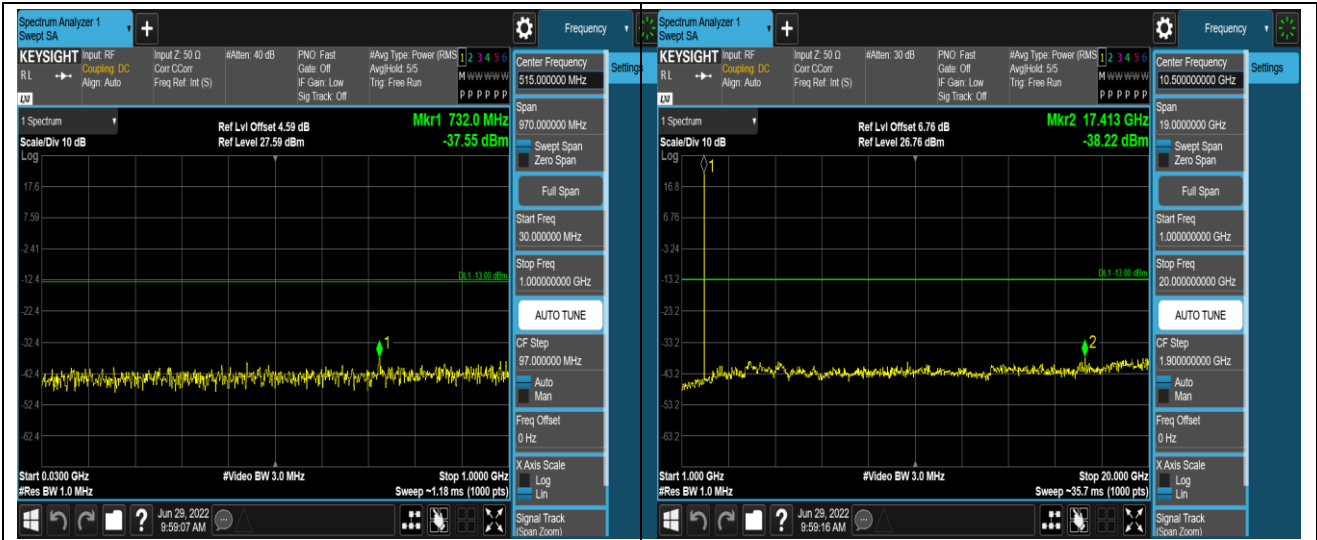

Test Graphs

Band2-1.4MHz-16QAM-18607-1RB#0-Range1:30~1000MHz

Band2-1.4MHz-16QAM-18607-1RB#0-Range2:1000~20000MHz

Band2-1.4MHz-16QAM-18900-1RB#0-Range1:30~1000MHz

Band2-1.4MHz-16QAM-18900-1RB#0-Range2:1000~20000MHz

Band2-20MHz-QPSK-19100-1RB#0-Range1:30~1000MHz

Band2-20MHz-QPSK-19100-1RB#0-Range2:1000~20000MHz

Band2-20MHz-16QAM-18700-1RB#0-Range1:30~1000MHz

Band2-20MHz-16QAM-18700-1RB#0-Range2:1000~20000MHz

Band4-1.4MHz-QPSK-20175-1RB#0-Range1:30~1000MHz