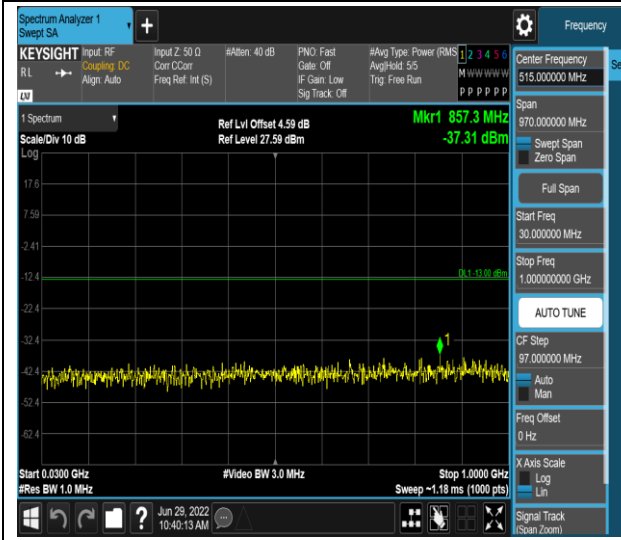

Band4-20MHz-QPSK-20175-1RB#0-Range1:30~1000MHz

Band4-20MHz-QPSK-20175-1RB#0-Range2:1000~20000MHz

Band4-20MHz-16QAM-20300-1RB#0-Range1:30~1000MHz

Band4-20MHz-16QAM-20300-1RB#0-Range2:1000~2000MHz

Band5-1.4MHz-QPSK-20407-1RB#0-Range1:30~1000MHz