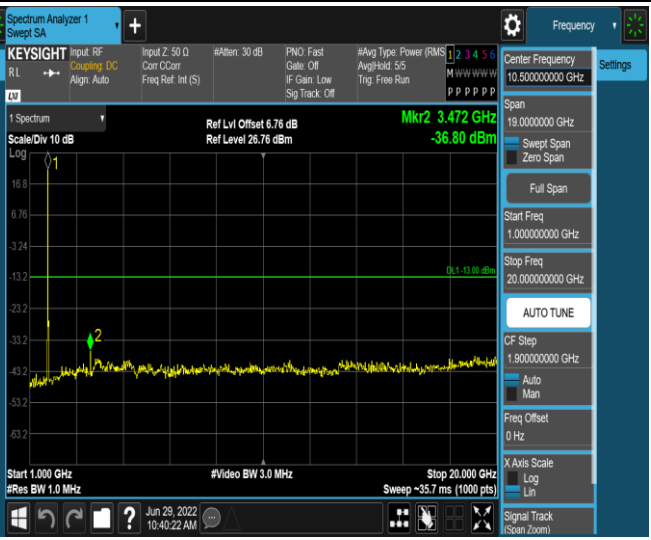

Band4-20MHz-QPSK-20175-1RB#0-Range1:30~1000MHz

Band4-20MHz-QPSK-20175-1RB#0-Range2:1000~20000MHz

Band4-20MHz-16QAM-20300-1RB#0-Range1:30~1000MHz

Band4-20MHz-16QAM-20300-1RB#0-Range2:1000~2000MHz

Band5-1.4MHz-QPSK-20407-1RB#0-Range1:30~1000MHz