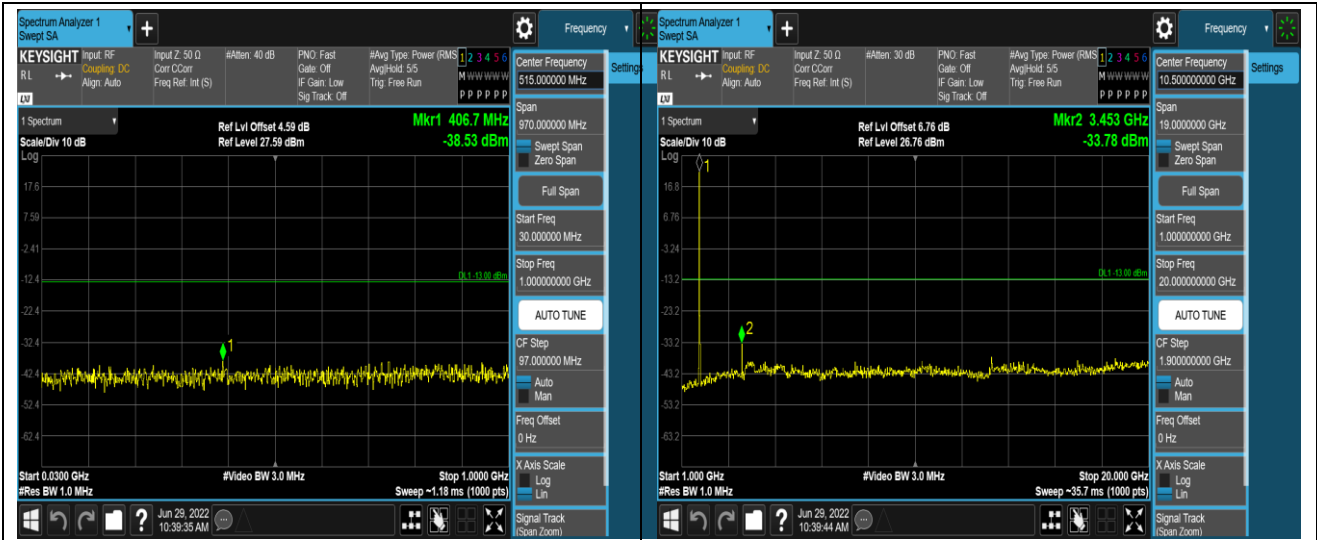

Band4-1.4MHz-QPSK-20175-1RB#0-Range2:1000~2000MHz

Band4-1.4MHz-QPSK-20393-1RB#0-Range1:30~1000MHz

Band4-1.4MHz-QPSK-20393-1RB#0-Range2:1000~2000MHz

Band4-20MHz-QPSK-20050-1RB#0-Range1:30~1000MHz

Band4-20MHz-QPSK-20050-1RB#0-Range2:1000~20000MHz

Band4-20MHz-QPSK-20175-1RB#0-Range1:30~1000MHz

Band4-20MHz-QPSK-20175-1RB#0-Range2:1000~20000MHz

Band4-20MHz-16QAM-20300-1RB#0-Range1:30~1000MHz

Band4-20MHz-16QAM-20300-1RB#0-Range2:1000~2000MHz

Band5-1.4MHz-QPSK-20407-1RB#0-Range1:30~1000MHz