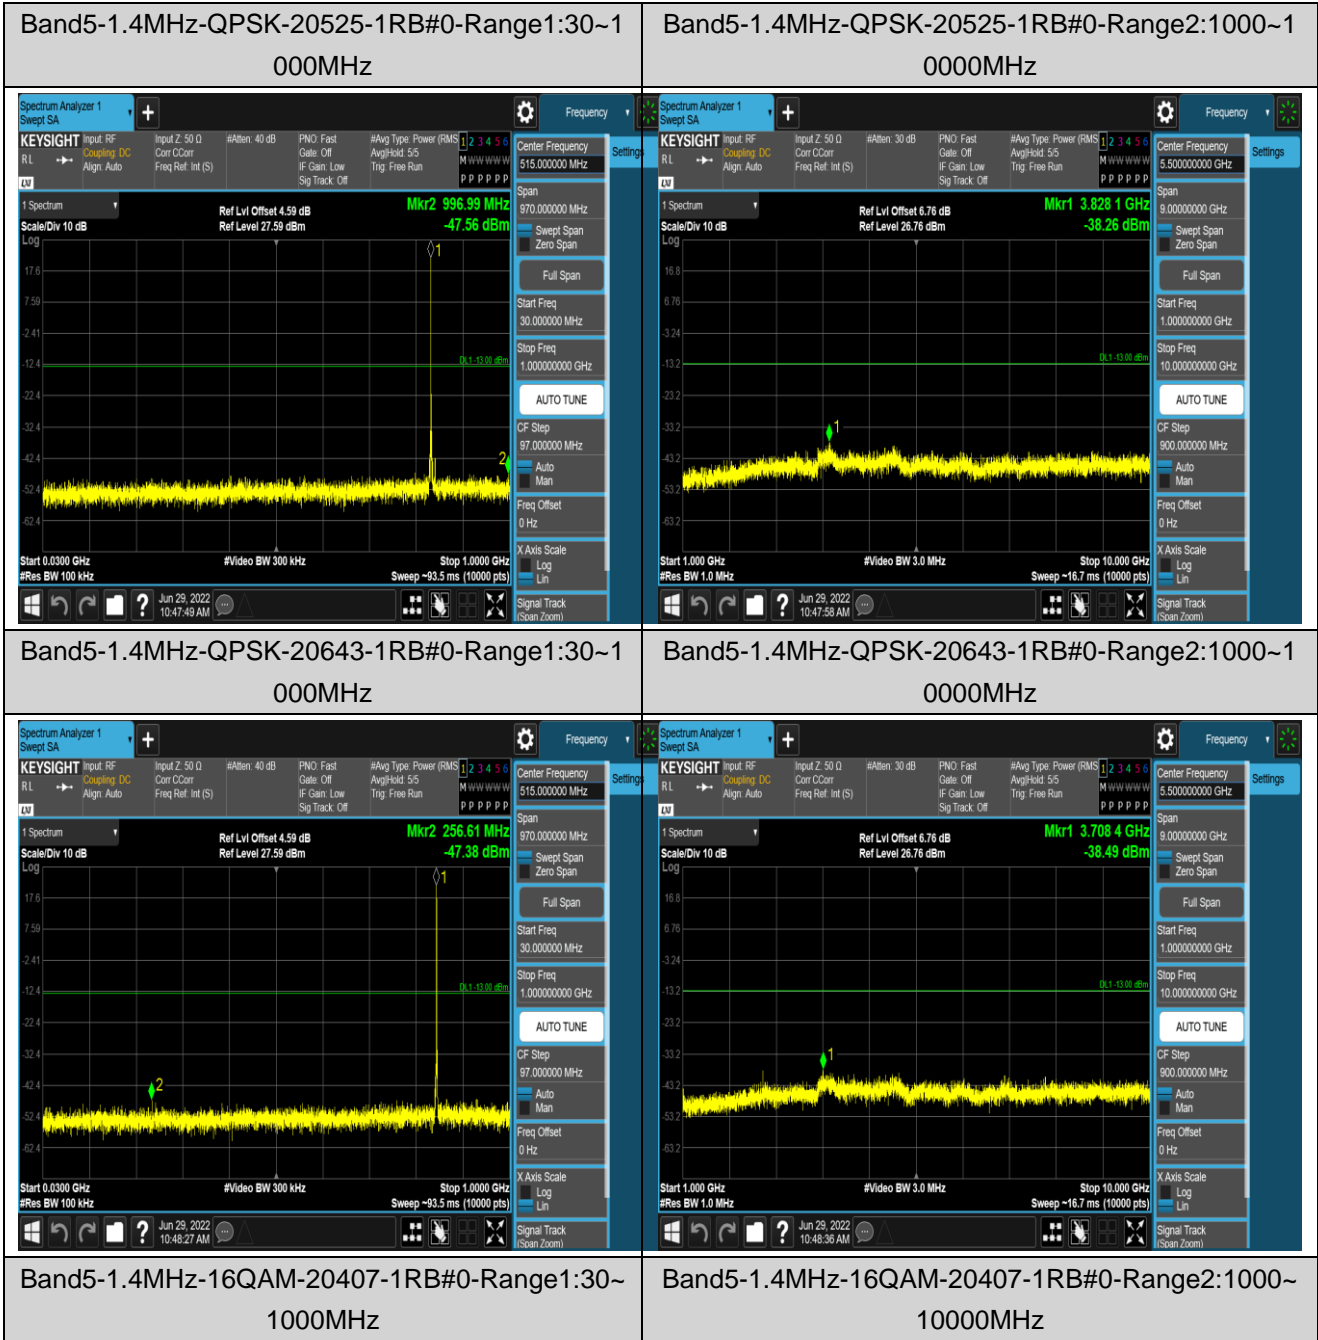

Band2-20MHz-QPSK-19100-1RB#0-Range1:30~1000MHz

Band2-20MHz-QPSK-19100-1RB#0-Range2:1000~20000MHz

Band2-20MHz-16QAM-18700-1RB#0-Range1:30~1000MHz

Band2-20MHz-16QAM-18700-1RB#0-Range2:1000~20000MHz

Band4-1.4MHz-QPSK-20175-1RB#0-Range1:30~1000MHz

Band4-1.4MHz-QPSK-20175-1RB#0-Range2:1000~2000MHz

Band4-1.4MHz-QPSK-20393-1RB#0-Range1:30~1000MHz

Band4-1.4MHz-QPSK-20393-1RB#0-Range2:1000~2000MHz

Band4-20MHz-QPSK-20050-1RB#0-Range1:30~1000MHz

Band4-20MHz-QPSK-20050-1RB#0-Range2:1000~20000MHz

Band4-20MHz-QPSK-20175-1RB#0-Range1:30~1000MHz

Band4-20MHz-QPSK-20175-1RB#0-Range2:1000~20000MHz

Band4-20MHz-16QAM-20300-1RB#0-Range1:30~1000MHz

Band4-20MHz-16QAM-20300-1RB#0-Range2:1000~2000MHz

Band5-1.4MHz-QPSK-20407-1RB#0-Range1:30~1000MHz

Band5-1.4MHz-QPSK-20407-1RB#0-Range2:1000~2000MHz

Band5-1.4MHz-16QAM-20525-1RB#0-Range1:30~1000MHz

Band5-1.4MHz-16QAM-20525-1RB#0-Range2:1000~10000MHz

Band5-1.4MHz-16QAM-20643-1RB#0-Range1:30~1000MHz

Band5-1.4MHz-16QAM-20643-1RB#0-Range2:1000~10000MHz