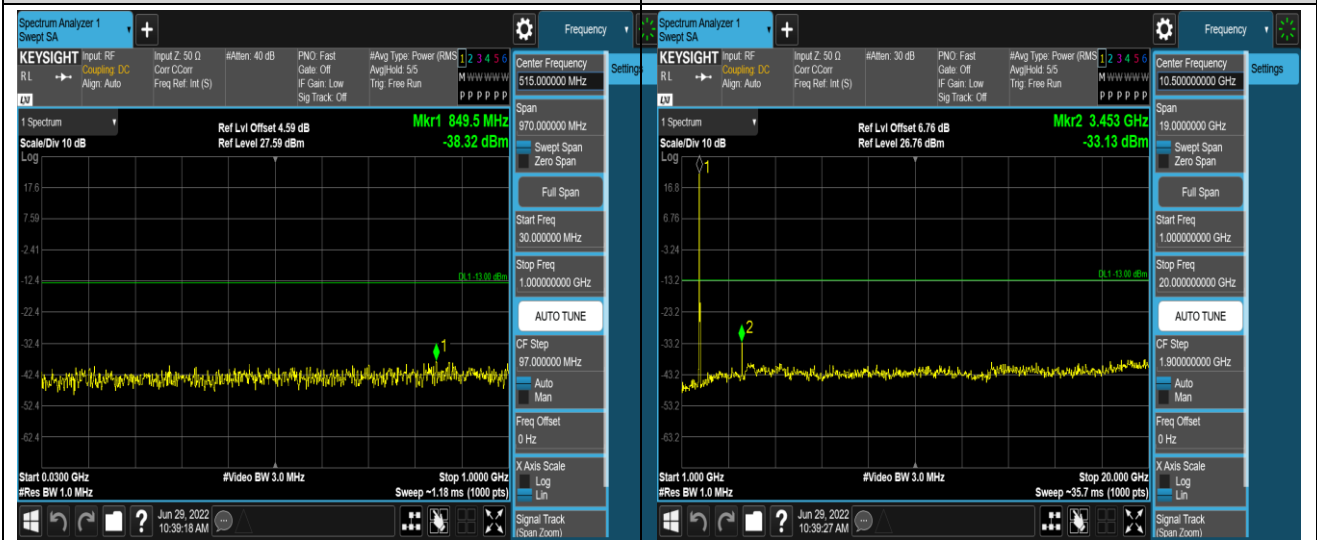

Band4-1.4MHz-QPSK-20175-1RB#0-Range2:1000~2000MHz

Band4-1.4MHz-QPSK-20393-1RB#0-Range1:30~1000MHz

Band4-1.4MHz-QPSK-20393-1RB#0-Range2:1000~2000MHz

Band4-20MHz-QPSK-20050-1RB#0-Range1:30~1000MHz

Band4-20MHz-QPSK-20050-1RB#0-Range2:1000~20000MHz

Band4-20MHz-QPSK-20175-1RB#0-Range1:30~1000MHz

Band4-20MHz-QPSK-20175-1RB#0-Range2:1000~20000MHz

Band4-20MHz-16QAM-20300-1RB#0-Range1:30~1000MHz

Band4-20MHz-16QAM-20300-1RB#0-Range2:1000~2000MHz

Band5-1.4MHz-QPSK-20407-1RB#0-Range1:30~1000MHz