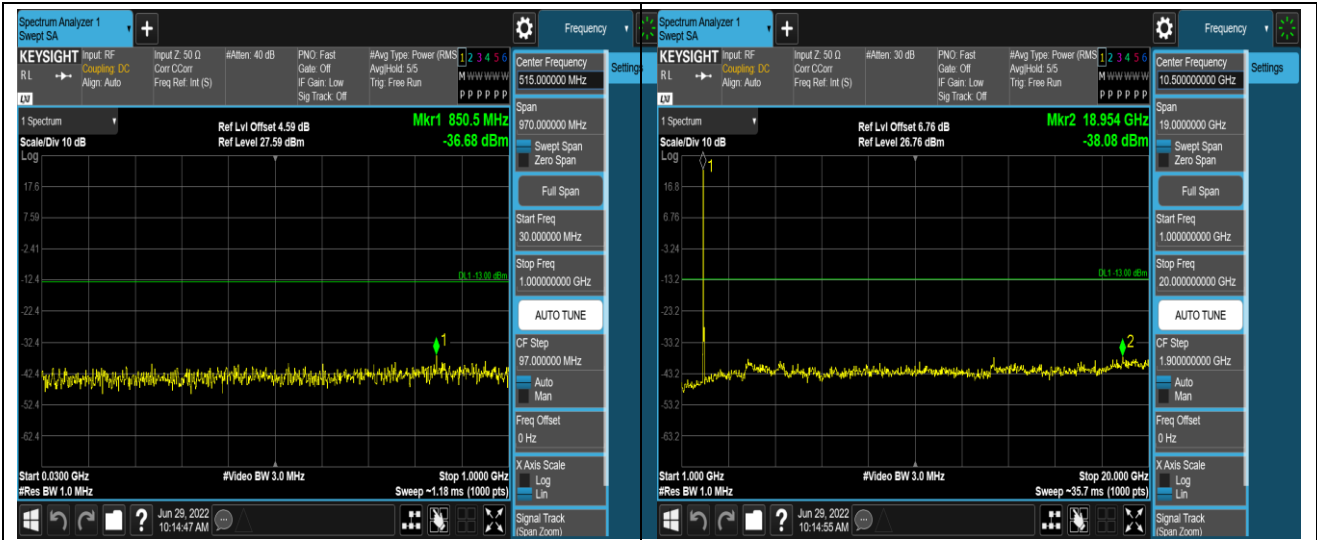

Test Graphs

Band2-1.4MHz-16QAM-18607-1RB#0-Range1:30~1000MHz

Band2-1.4MHz-16QAM-18607-1RB#0-Range2:1000~20000MHz

Band2-1.4MHz-16QAM-18900-1RB#0-Range1:30~1000MHz

Band2-1.4MHz-16QAM-18900-1RB#0-Range2:1000~20000MHz

Band2-20MHz-QPSK-19100-1RB#0-Range1:30~1000MHz

Band2-20MHz-QPSK-19100-1RB#0-Range2:1000~20000MHz

Band2-20MHz-16QAM-18700-1RB#0-Range1:30~1000MHz

Band2-20MHz-16QAM-18700-1RB#0-Range2:1000~20000MHz

Band4-1.4MHz-QPSK-20175-1RB#0-Range1:30~1000MHz