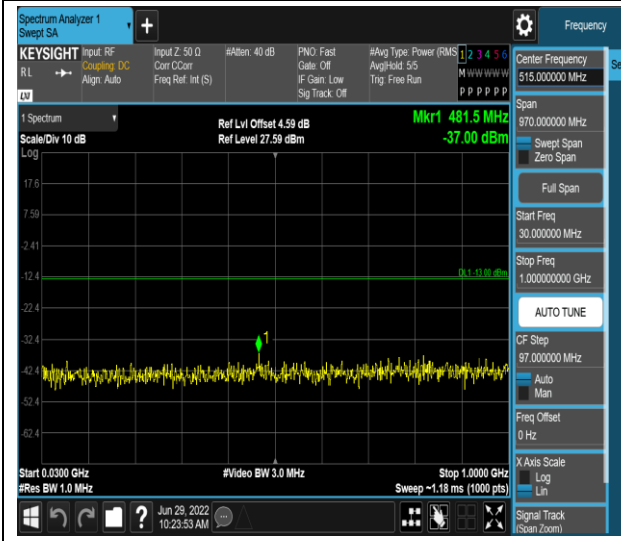

Band4-1.4MHz-QPSK-20393-1RB#0-Range1:30~1000MHz

Band4-1.4MHz-QPSK-20393-1RB#0-Range2:1000~2000MHz