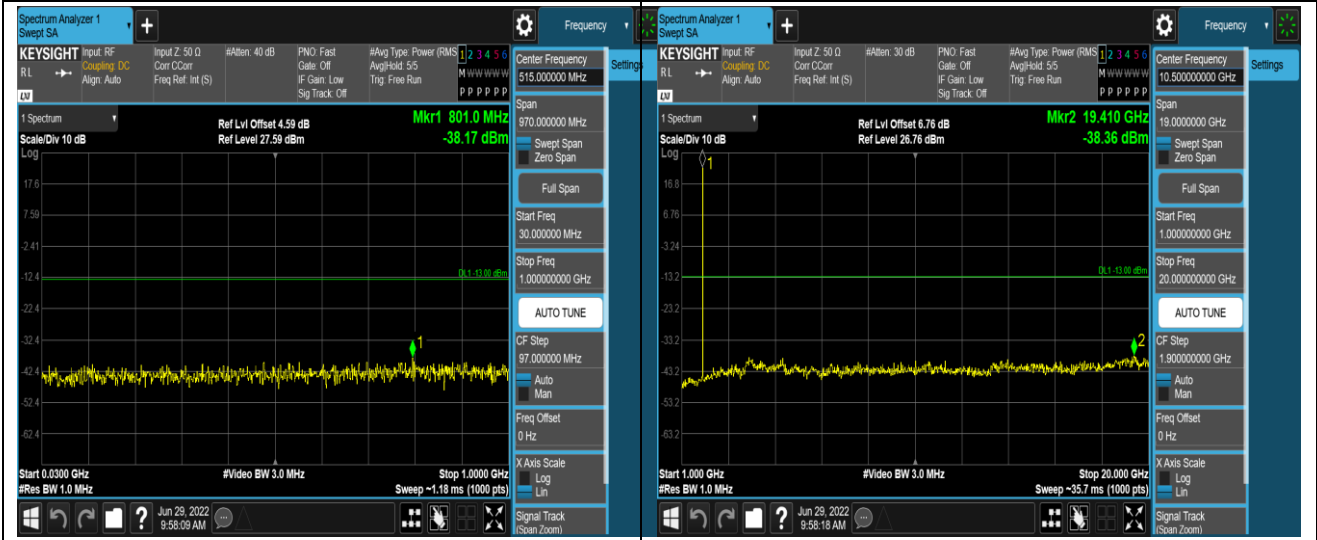

Test Graphs

Band2-1.4MHz-16QAM-18607-1RB#0-Range1:30~1000MHz

Band2-1.4MHz-16QAM-18607-1RB#0-Range2:1000~20000MHz

Band2-1.4MHz-16QAM-18900-1RB#0-Range1:30~1000MHz

Band2-1.4MHz-16QAM-18900-1RB#0-Range2:1000~20000MHz

Band2-20MHz-QPSK-19100-1RB#0-Range1:30~1000MHz

Band2-20MHz-QPSK-19100-1RB#0-Range2:1000~20000MHz

Band2-20MHz-16QAM-18700-1RB#0-Range1:30~1000MHz

Band2-20MHz-16QAM-18700-1RB#0-Range2:1000~20000MHz

Band4-1.4MHz-QPSK-20175-1RB#0-Range1:30~1000MHz