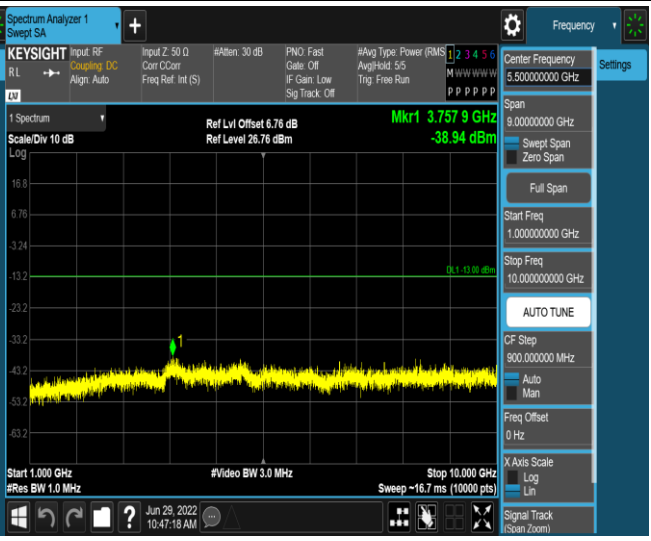

Band5-1.4MHz-QPSK-20407-1RB#0-Range2:1000~2000MHz