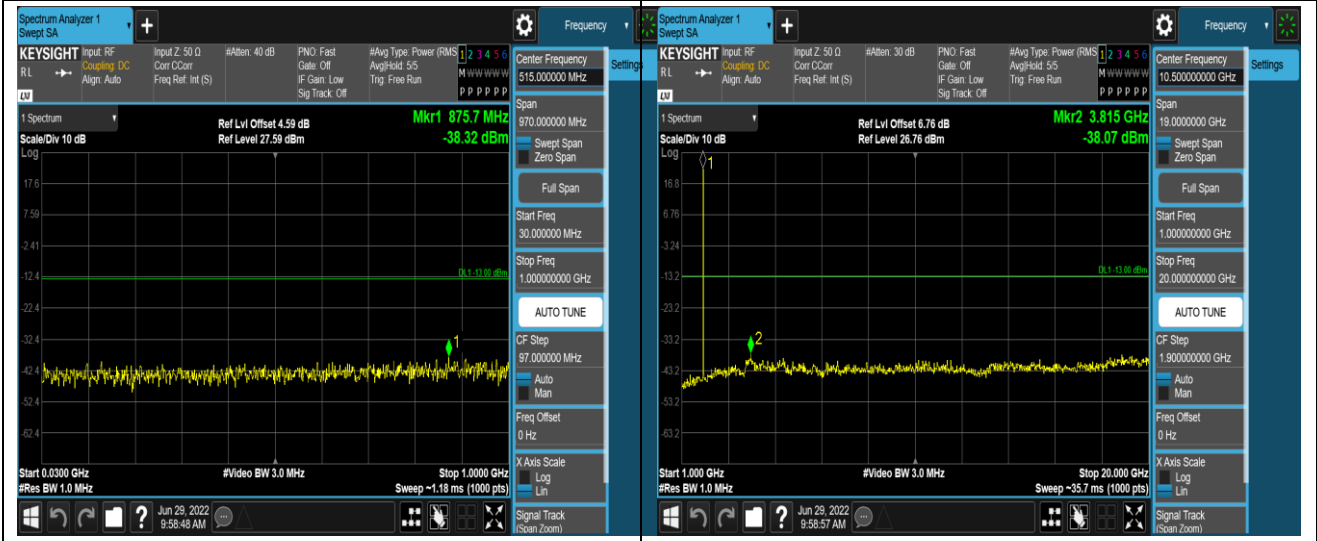

Test Graphs

Band2-1.4MHz-16QAM-18607-1RB#0-Range1:30~1000MHz

Band2-1.4MHz-16QAM-18607-1RB#0-Range2:1000~20000MHz

Band2-1.4MHz-16QAM-18900-1RB#0-Range1:30~1000MHz

Band2-1.4MHz-16QAM-18900-1RB#0-Range2:1000~20000MHz

Band2-20MHz-QPSK-19100-1RB#0-Range1:30~1000MHz

Band2-20MHz-QPSK-19100-1RB#0-Range2:1000~20000MHz

Band2-20MHz-16QAM-18700-1RB#0-Range1:30~1000MHz

Band2-20MHz-16QAM-18700-1RB#0-Range2:1000~20000MHz

Band4-1.4MHz-QPSK-20175-1RB#0-Range1:30~1000MHz