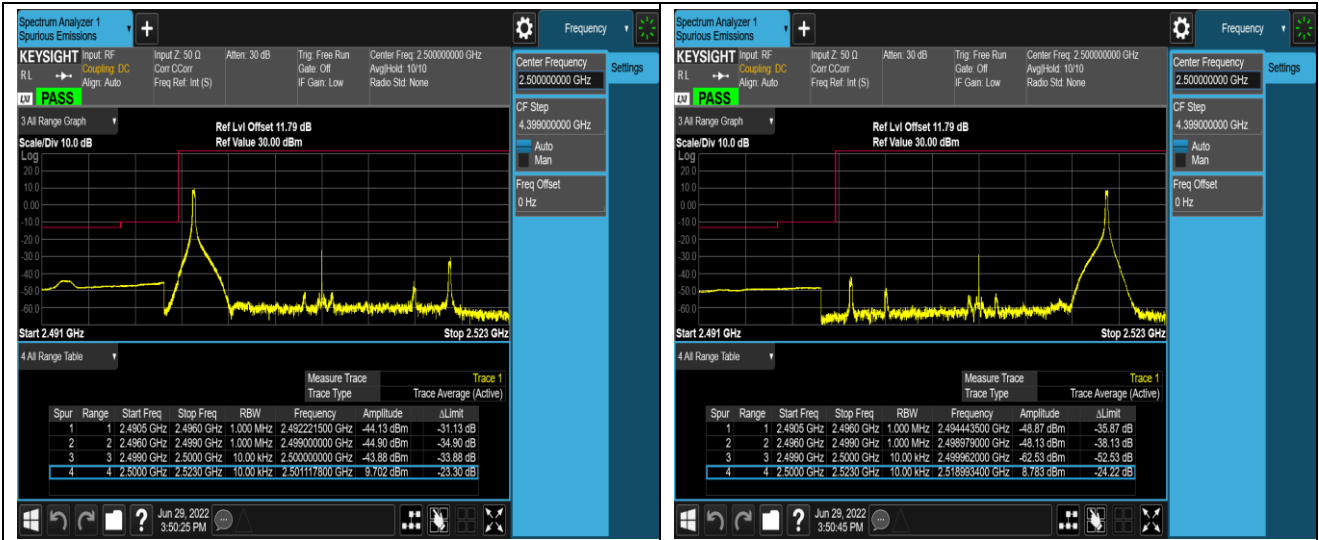

Band7-20MHz-QPSK-20850-1RB#0

Band7-20MHz-QPSK-20850-1RB#99

Band7-20MHz-QPSK-2085-100RB#0

Band7-20MHz-QPSK-2135-1RB#0

Band7-20MHz-QPSK-2135-1RB#99

Band7-20MHz-QPSK-2135-100RB#0

Band7-20MHz-16QAM-2085-1RB#0

Band7-20MHz-16QAM-2085-1RB#99