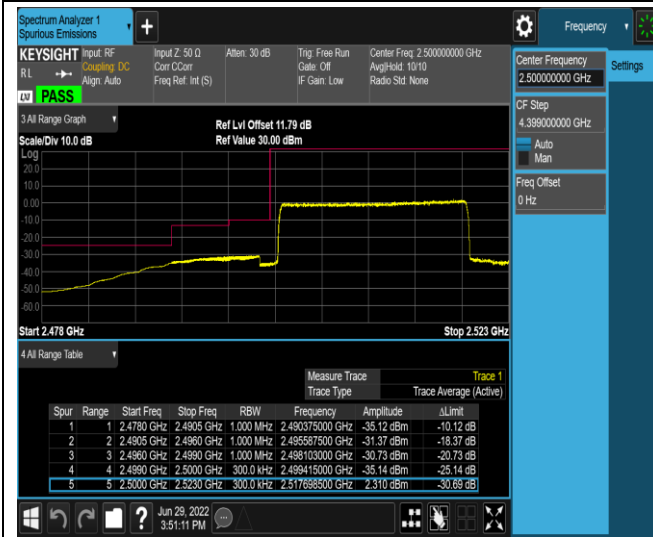

Band7-20MHz-16QAM-20850-100RB#0

Band7-20MHz-16QAM-21350-1RB#99