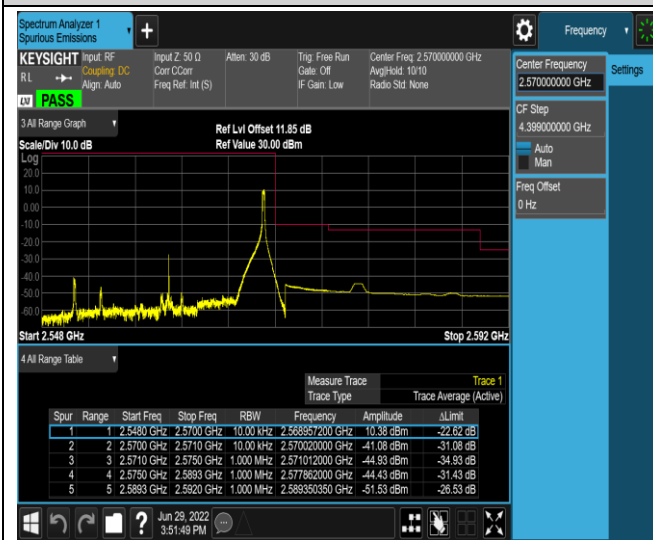

Band7-20MHz-QPSK-20850-1RB#0

Band7-20MHz-QPSK-20850-1RB#99

Band7-20MHz-QPSK-2085-100RB#0

Band7-20MHz-QPSK-2135-1RB#0

Band7-20MHz-QPSK-2135-1RB#99

Band7-20MHz-QPSK-2135-100RB#0

Band7-20MHz-16QAM-2085-1RB#0

Band7-20MHz-16QAM-2085-1RB#99