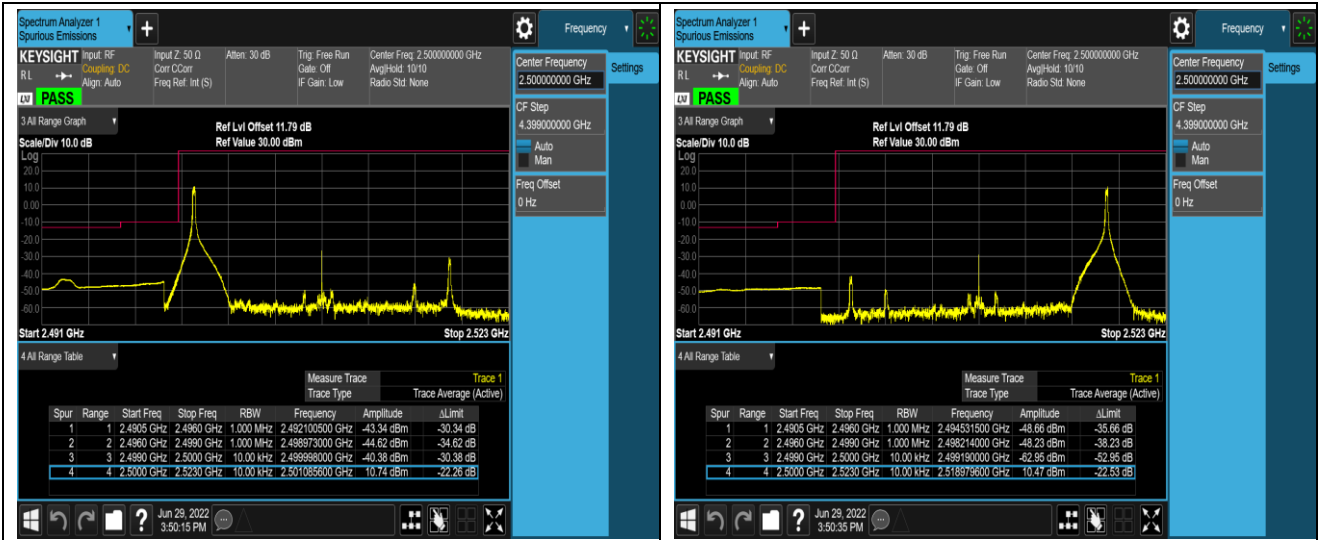

Band7-20MHz-QPSK-20850-1RB#0

Band7-20MHz-QPSK-20850-1RB#99

Band7-20MHz-QPSK-2085-100RB#0

Band7-20MHz-QPSK-2135-1RB#0

Band7-20MHz-QPSK-2135-1RB#99

Band7-20MHz-QPSK-2135-100RB#0

Band7-20MHz-16QAM-2085-1RB#0

Band7-20MHz-16QAM-2085-1RB#99