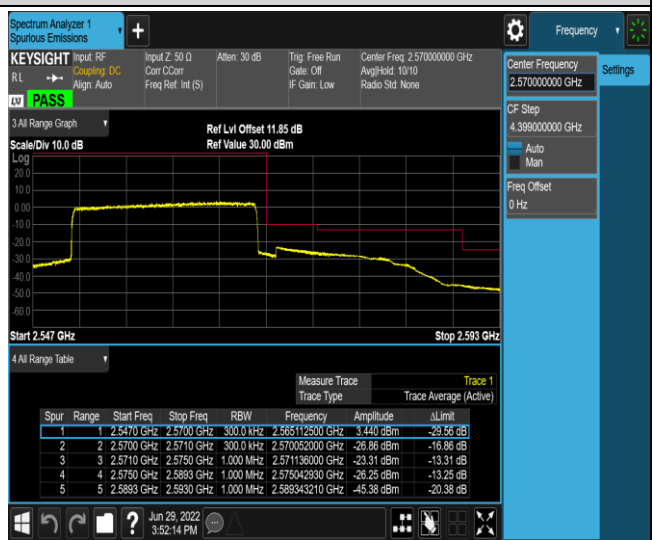

Band7-20MHz-QPSK-20850-1RB#0

Band7-20MHz-QPSK-20850-1RB#99

Band7-20MHz-QPSK-2085-100RB#0

Band7-20MHz-QPSK-2135-1RB#0

Band7-20MHz-QPSK-2135-1RB#99

Band7-20MHz-QPSK-2135-100RB#0

Band7-20MHz-16QAM-2085-1RB#0

Band7-20MHz-16QAM-2085-1RB#99