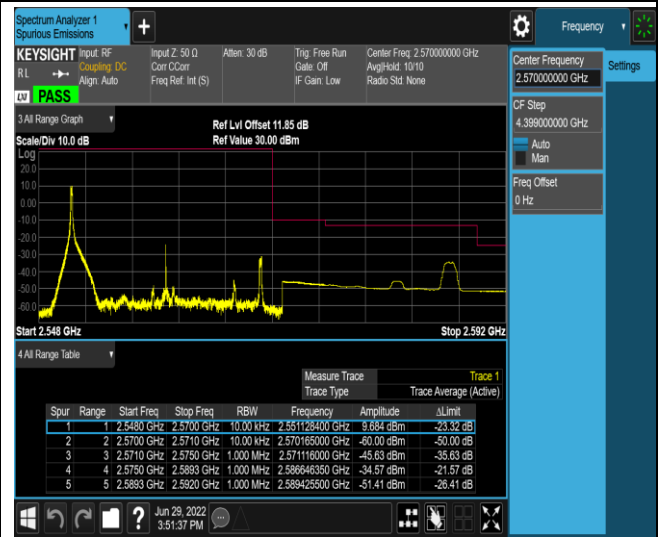

Band7-20MHz-16QAM-21350-1RB#0

Band7-20MHz-16QAM-21350-100RB#0