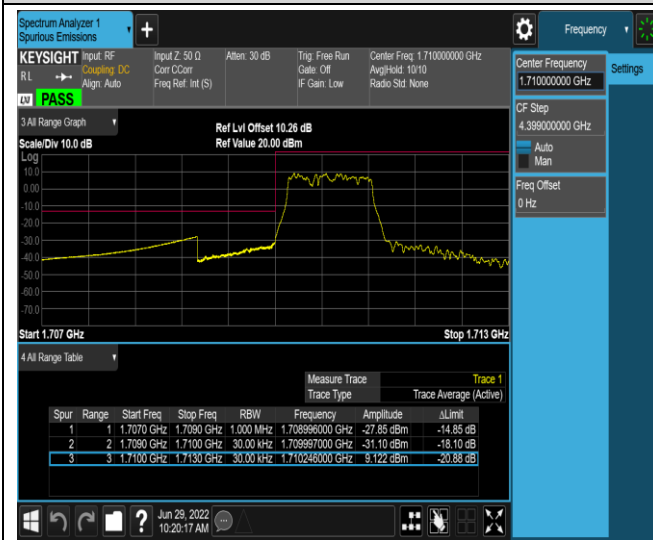

Band4-1.4MHz-QPSK-19957-1RB#0

Band4-1.4MHz-QPSK-19957-1RB#5

Band4-1.4MHz-QPSK-19957-6RB#0

Band4-1.4MHz-QPSK-20393-1RB#0

Band4-1.4MHz-QPSK-20393-1RB#5

Band4-1.4MHz-QPSK-20393-6RB#0

Band4-1.4MHz-16QAM-19957-1RB#0

Band4-1.4MHz-16QAM-19957-1RB#5

Band4-1.4MHz-16QAM-19957-6RB#0

Band4-1.4MHz-16QAM-20393-1RB#0

Band4-1.4MHz-16QAM-20393-1RB#5

Band4-1.4MHz-16QAM-20393-6RB#0

Band4-20MHz-QPSK-20050-1RB#0

Band4-20MHz-QPSK-20050-1RB#99