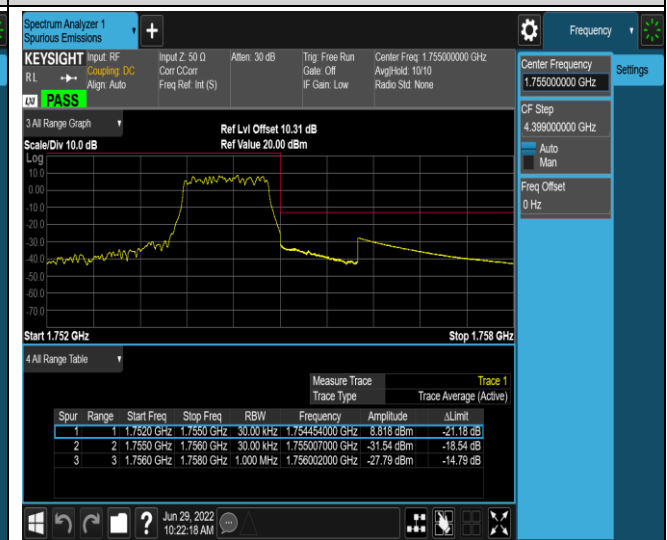

Band4-1.4MHz-16QAM-19957-1RB#5

Band4-1.4MHz-16QAM-19957-6RB#0

Band4-1.4MHz-16QAM-20393-1RB#0

Band4-1.4MHz-16QAM-20393-1RB#5

Band4-1.4MHz-16QAM-20393-6RB#0

Band4-20MHz-QPSK-20050-1RB#0

Band4-20MHz-QPSK-20050-1RB#99

Band4-20MHz-QPSK-20050-100RB#0

Band4-20MHz-QPSK-20300-1RB#0

Band4-20MHz-QPSK-20300-1RB#99

Band4-20MHz-QPSK-20300-100RB#0

Band4-20MHz-16QAM-20050-1RB#0

Band4-20MHz-16QAM-20050-1RB#99

Band4-20MHz-16QAM-20050-100RB#0