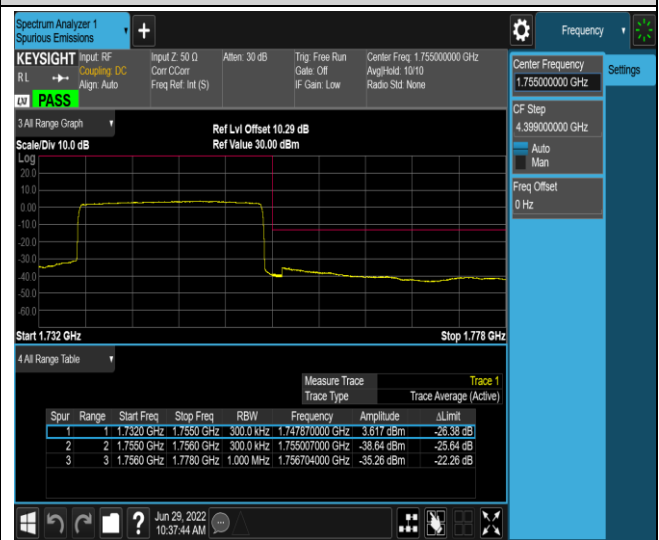

Band4-20MHz-QPSK-20050-100RB#0

Band4-20MHz-QPSK-20300-1RB#0

Band4-20MHz-QPSK-20300-1RB#99

Band4-20MHz-QPSK-20300-100RB#0

Band4-20MHz-16QAM-20050-1RB#0

Band4-20MHz-16QAM-20050-1RB#99

Band4-20MHz-16QAM-20050-100RB#0

Band4-20MHz-16QAM-20300-1RB#0

Band4-20MHz-16QAM-20300-1RB#99

Band4-20MHz-16QAM-20300-100RB#0

Band5-1.4MHz-QPSK-20407-1RB#0

Band5-1.4MHz-QPSK-20407-1RB#5

Band5-1.4MHz-QPSK-20407-6RB#0

Band5-1.4MHz-QPSK-20643-1RB#0