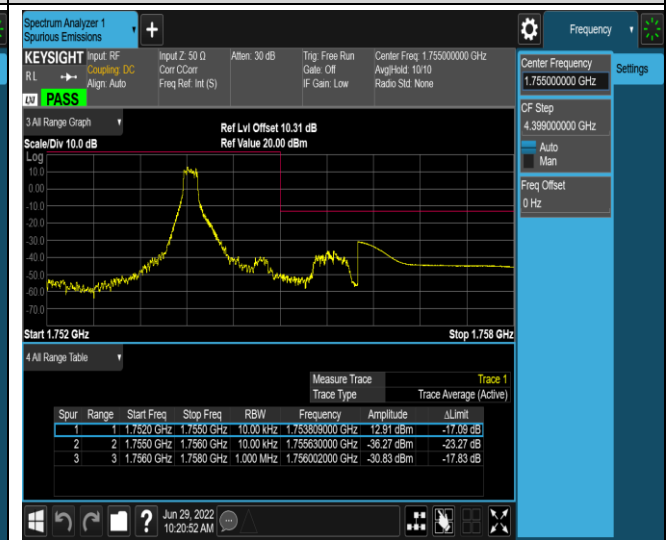

Band4-1.4MHz-16QAM-20393-1RB#0