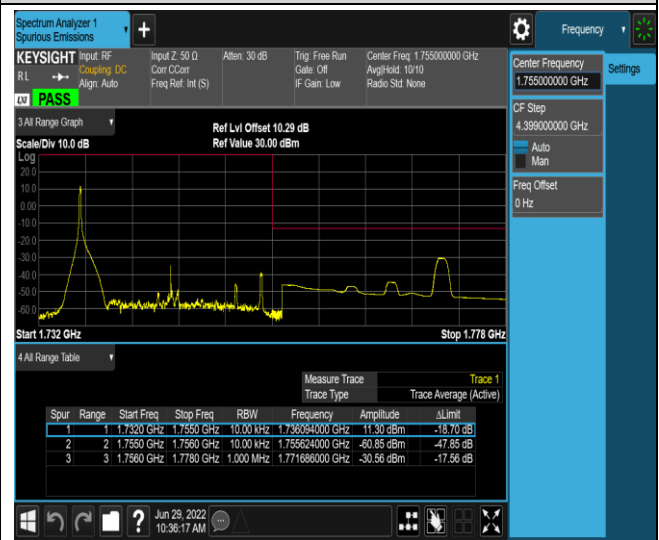

Band4-20MHz-QPSK-20300-1RB#0