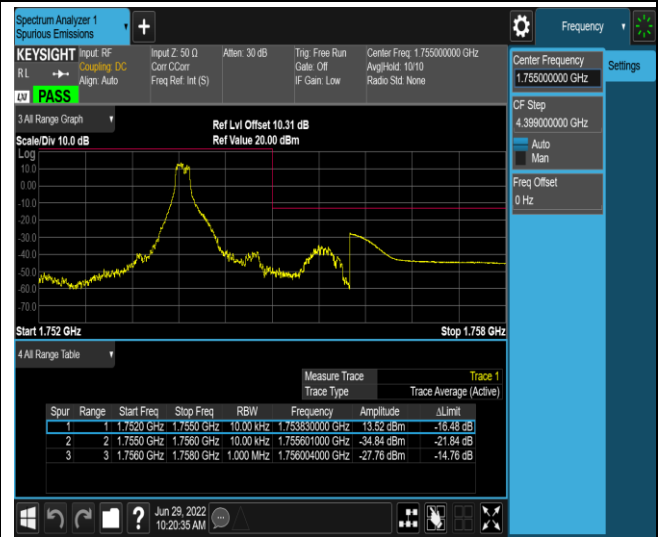

Band4-1.4MHz-QPSK-19957-1RB#0

Band4-1.4MHz-QPSK-19957-1RB#5

Band4-1.4MHz-QPSK-19957-6RB#0

Band4-1.4MHz-QPSK-20393-1RB#0

Band4-1.4MHz-QPSK-20393-1RB#5

Band4-1.4MHz-QPSK-20393-6RB#0

Band4-1.4MHz-16QAM-19957-1RB#0