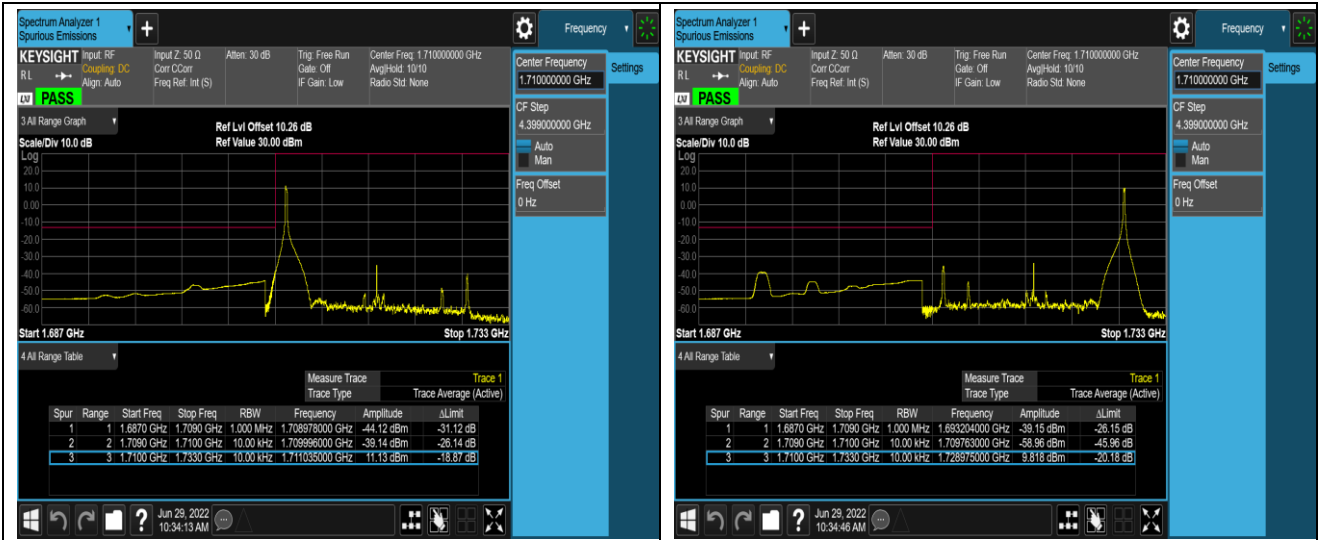

Band4-20MHz-QPSK-20050-100RB#0

Band4-20MHz-QPSK-20300-1RB#0

Band4-20MHz-QPSK-20300-1RB#99

Band4-20MHz-QPSK-20300-100RB#0

Band4-20MHz-16QAM-20050-1RB#0

Band4-20MHz-16QAM-20050-1RB#99

Band4-20MHz-16QAM-20050-100RB#0