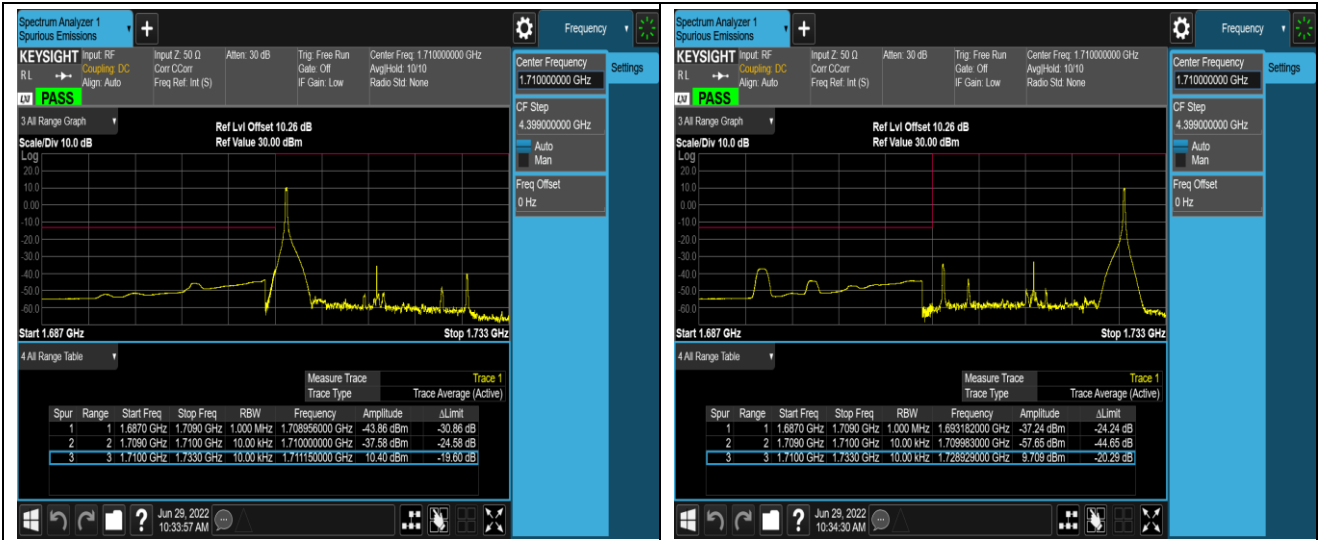

Band4-1.4MHz-16QAM-19957-1RB#5

Band4-1.4MHz-16QAM-19957-6RB#0

Band4-1.4MHz-16QAM-20393-1RB#0

Band4-1.4MHz-16QAM-20393-1RB#5

Band4-1.4MHz-16QAM-20393-6RB#0

Band4-20MHz-QPSK-20050-1RB#0

Band4-20MHz-QPSK-20050-1RB#99