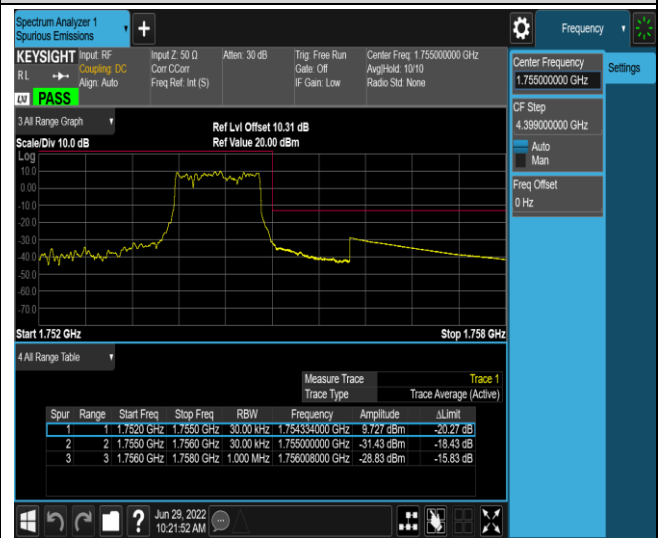

Band4-1.4MHz-QPSK-19957-1RB#0

Band4-1.4MHz-QPSK-19957-1RB#5

Band4-1.4MHz-QPSK-19957-6RB#0

Band4-1.4MHz-QPSK-20393-1RB#0

Band4-1.4MHz-QPSK-20393-1RB#5

Band4-1.4MHz-QPSK-20393-6RB#0

Band4-1.4MHz-16QAM-19957-1RB#0