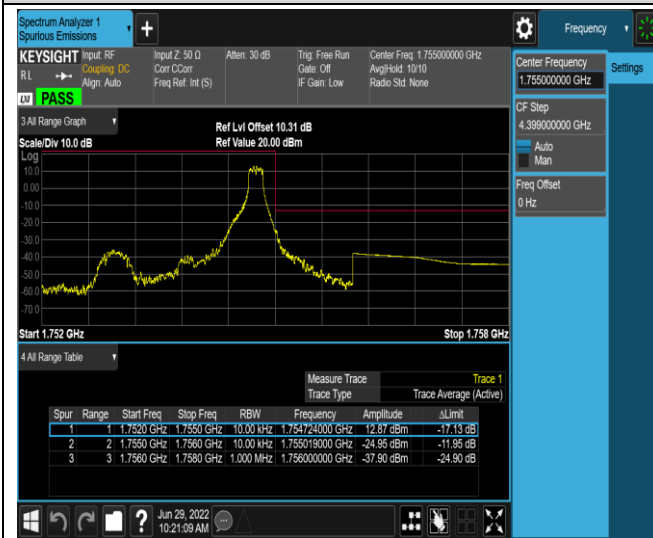

Band4-1.4MHz-QPSK-19957-1RB#0

Band4-1.4MHz-QPSK-19957-1RB#5

Band4-1.4MHz-QPSK-19957-6RB#0

Band4-1.4MHz-QPSK-20393-1RB#0

Band4-1.4MHz-QPSK-20393-1RB#5

Band4-1.4MHz-QPSK-20393-6RB#0

Band4-1.4MHz-16QAM-19957-1RB#0