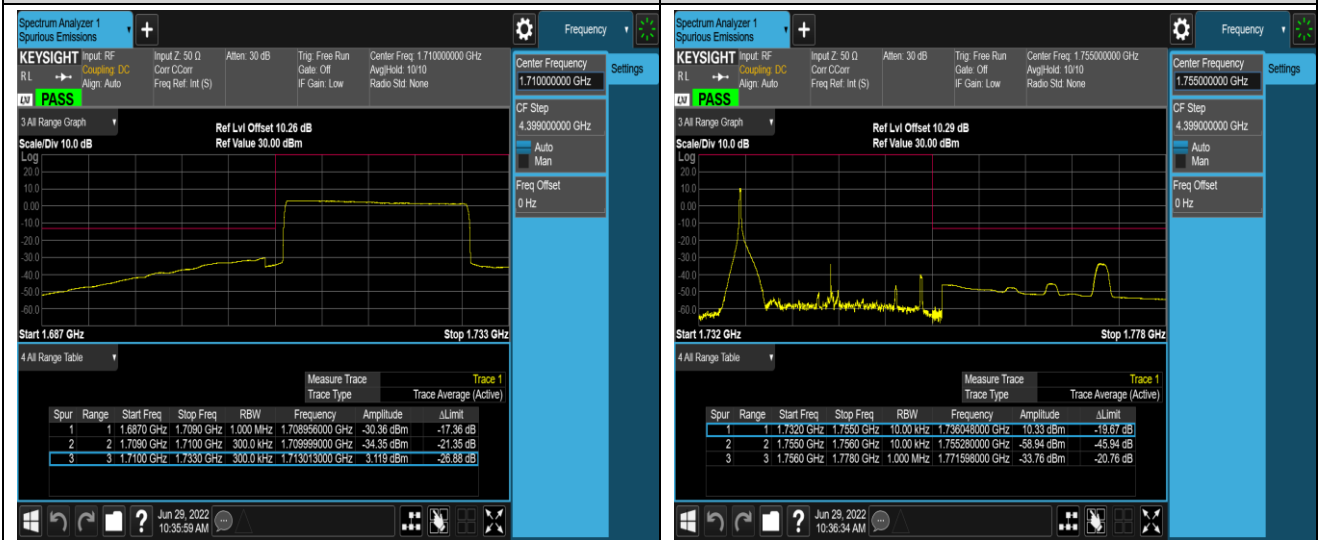

Band4-20MHz-QPSK-20050-100RB#0

Band4-20MHz-QPSK-20300-1RB#0

Band4-20MHz-QPSK-20300-1RB#99

Band4-20MHz-QPSK-20300-100RB#0

Band4-20MHz-16QAM-20050-1RB#0

Band4-20MHz-16QAM-20050-1RB#99

Band4-20MHz-16QAM-20050-100RB#0

Band4-20MHz-16QAM-20300-1RB#0

Band4-20MHz-16QAM-20300-1RB#99

Band4-20MHz-16QAM-20300-100RB#0

Band5-1.4MHz-QPSK-20407-1RB#0

Band5-1.4MHz-QPSK-20407-1RB#5

Band5-1.4MHz-QPSK-20407-6RB#0

Band5-1.4MHz-QPSK-20643-1RB#0