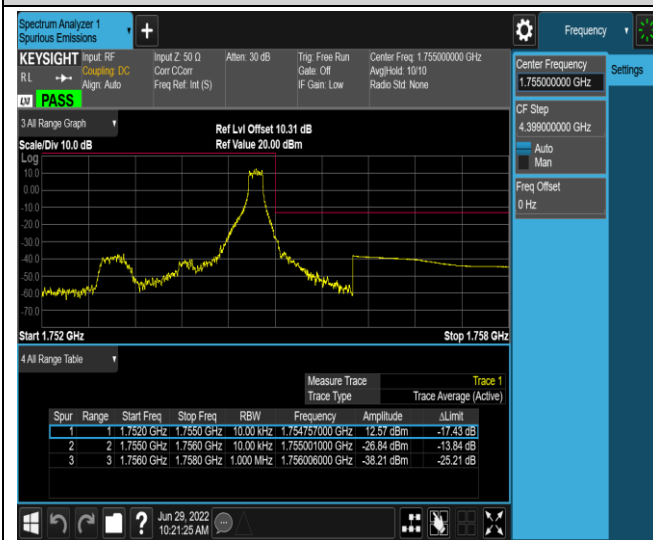

Band4-1.4MHz-16QAM-19957-1RB#5

Band4-1.4MHz-16QAM-19957-6RB#0

Band4-1.4MHz-16QAM-20393-1RB#0

Band4-1.4MHz-16QAM-20393-1RB#5

Band4-1.4MHz-16QAM-20393-6RB#0

Band4-20MHz-QPSK-20050-1RB#0

Band4-20MHz-QPSK-20050-1RB#99