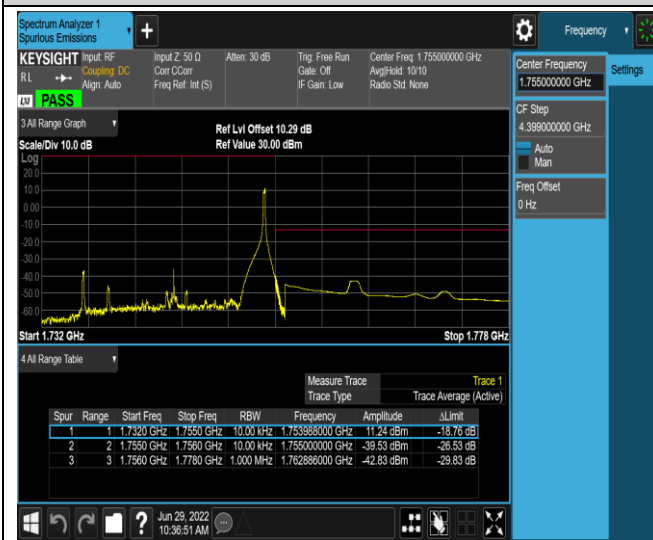

Band4-20MHz-QPSK-20050-100RB#0

Band4-20MHz-QPSK-20300-1RB#0

Band4-20MHz-QPSK-20300-1RB#99

Band4-20MHz-QPSK-20300-100RB#0

Band4-20MHz-16QAM-20050-1RB#0

Band4-20MHz-16QAM-20050-1RB#99

Band4-20MHz-16QAM-20050-100RB#0

Band4-20MHz-16QAM-20300-1RB#0

Band4-20MHz-16QAM-20300-1RB#99

Band4-20MHz-16QAM-20300-100RB#0

Band5-1.4MHz-QPSK-20407-1RB#0

Band5-1.4MHz-QPSK-20407-1RB#5

Band5-1.4MHz-QPSK-20407-6RB#0

Band5-1.4MHz-QPSK-20643-1RB#0