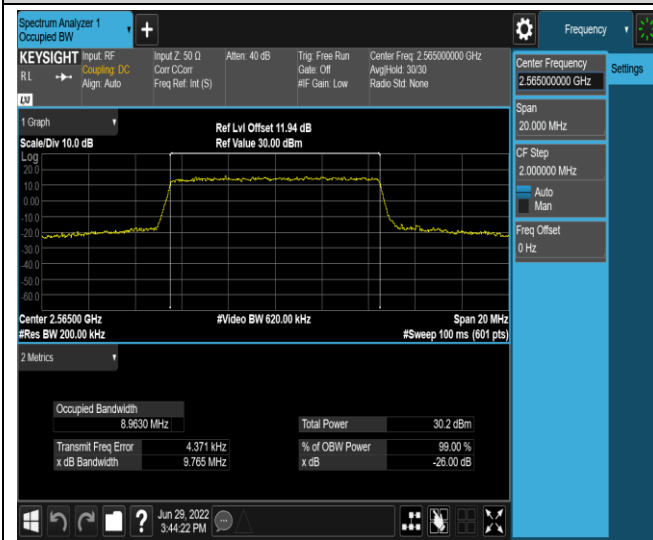

Band7-10MHz-QPSK-21400-50RB#0

Band7-10MHz-16QAM-21100-50RB#0