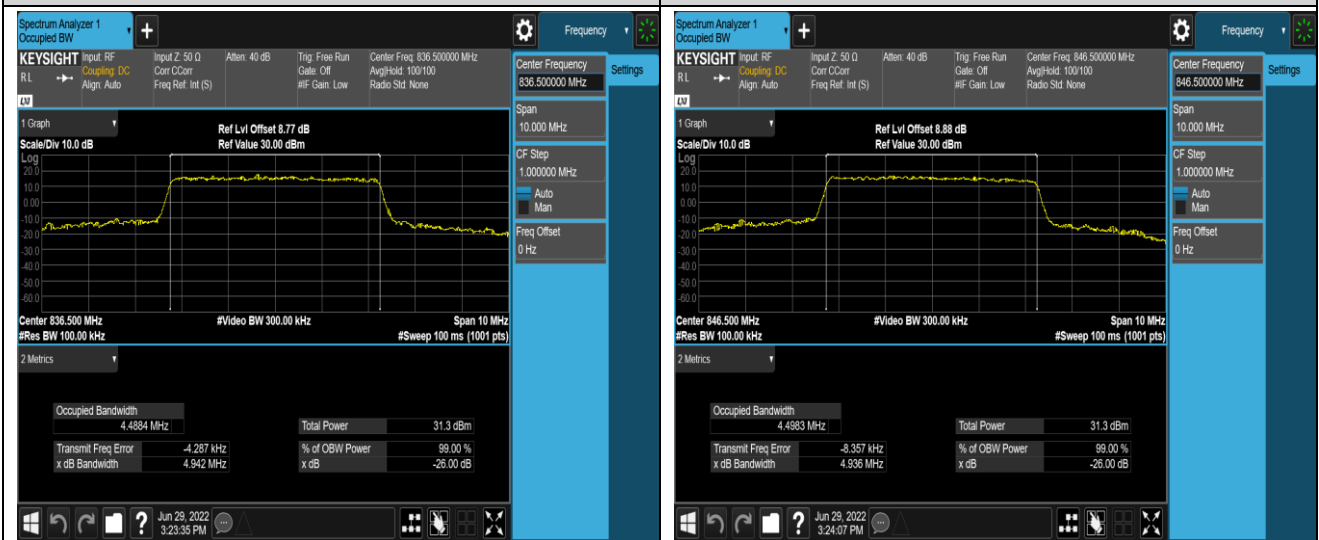

Band5-5MHz-16QAM-20525-25RB#0

Band5-5MHz-16QAM-20625-25RB#0

Band5-10MHz-QPSK-20450-50RB#0

Band5-10MHz-QPSK-20525-50RB#0