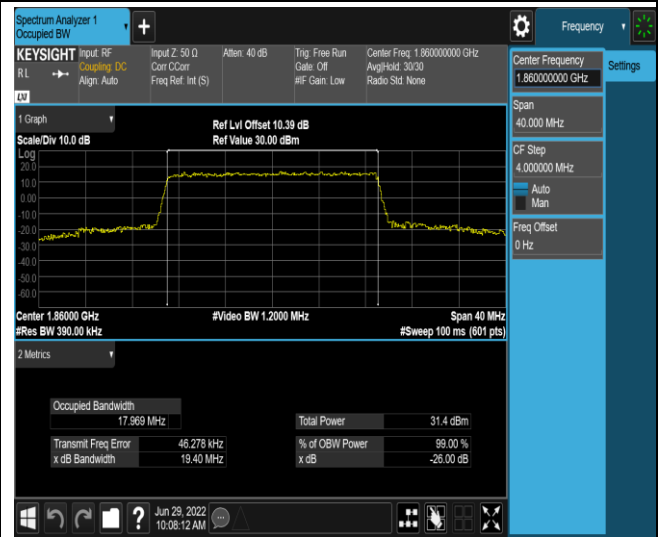

Band2-20MHz-16QAM-18700-100RB#0

Band2-20MHz-16QAM-19100-100RB#0