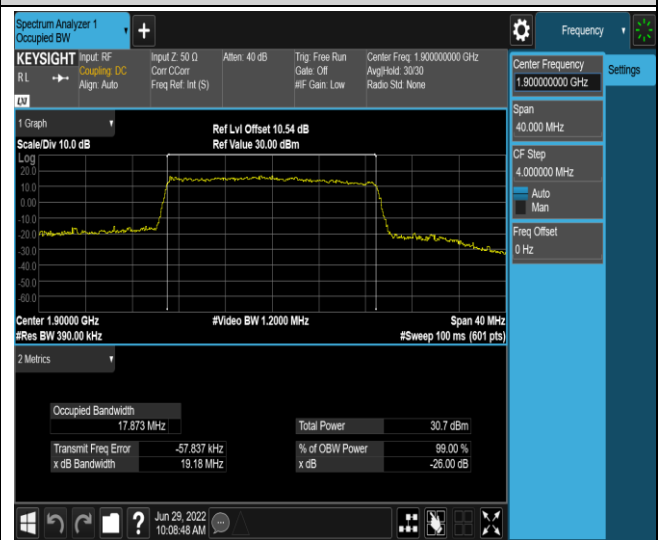

Band2-20MHz-16QAM-19100-100RB#0

Band4-1.4MHz-QPSK-20175-6RB#0