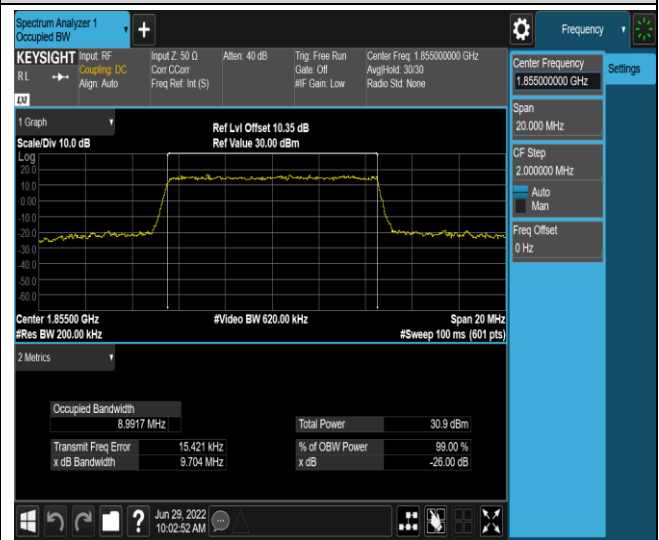

Test Graphs

Band2-10MHz-QPSK-19150-50RB#0

Band2-10MHz-16QAM-18650-50RB#0

Band2-10MHz-16QAM-18900-50RB#0

Band2-10MHz-16QAM-19150-50RB#0

Band2-15MHz-QPSK-18675-75RB#0

Band2-15MHz-QPSK-18900-75RB#0

Band2-20MHz-QPSK-19100-100RB#0