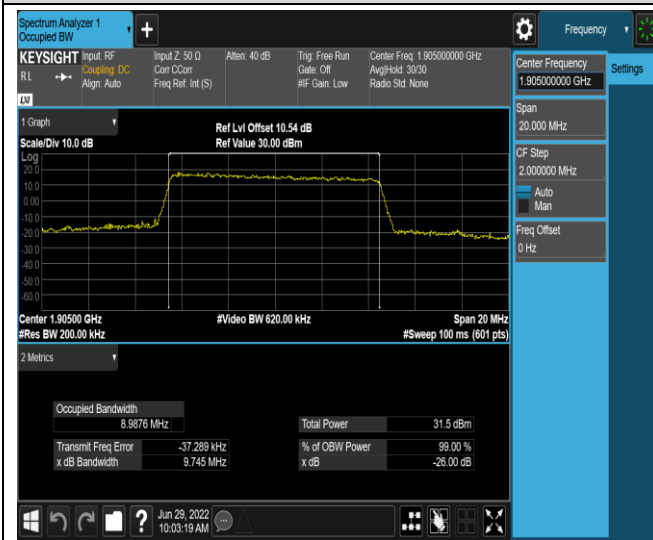

Test Graphs

Band2-10MHz-QPSK-19150-50RB#0

Band2-10MHz-16QAM-18650-50RB#0

Band2-10MHz-16QAM-18900-50RB#0

Band2-10MHz-16QAM-19150-50RB#0

Band2-15MHz-QPSK-18675-75RB#0

Band2-15MHz-QPSK-18900-75RB#0

Band2-20MHz-QPSK-19100-100RB#0