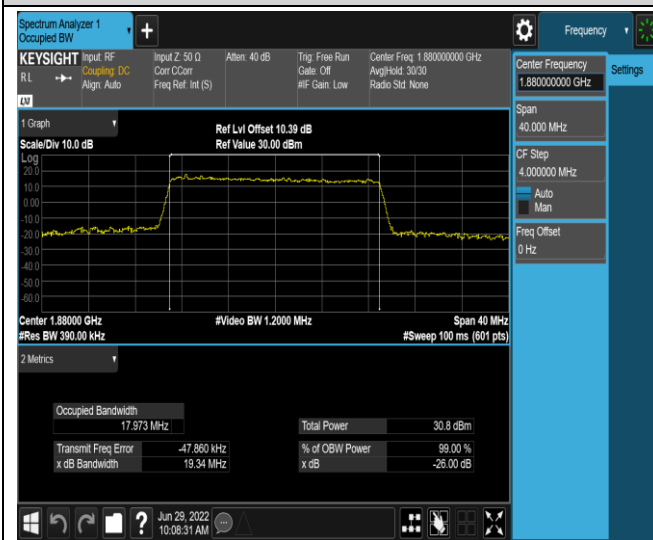

Band2-20MHz-16QAM-18900-100RB#0

Band4-1.4MHz-QPSK-19957-6RB#0