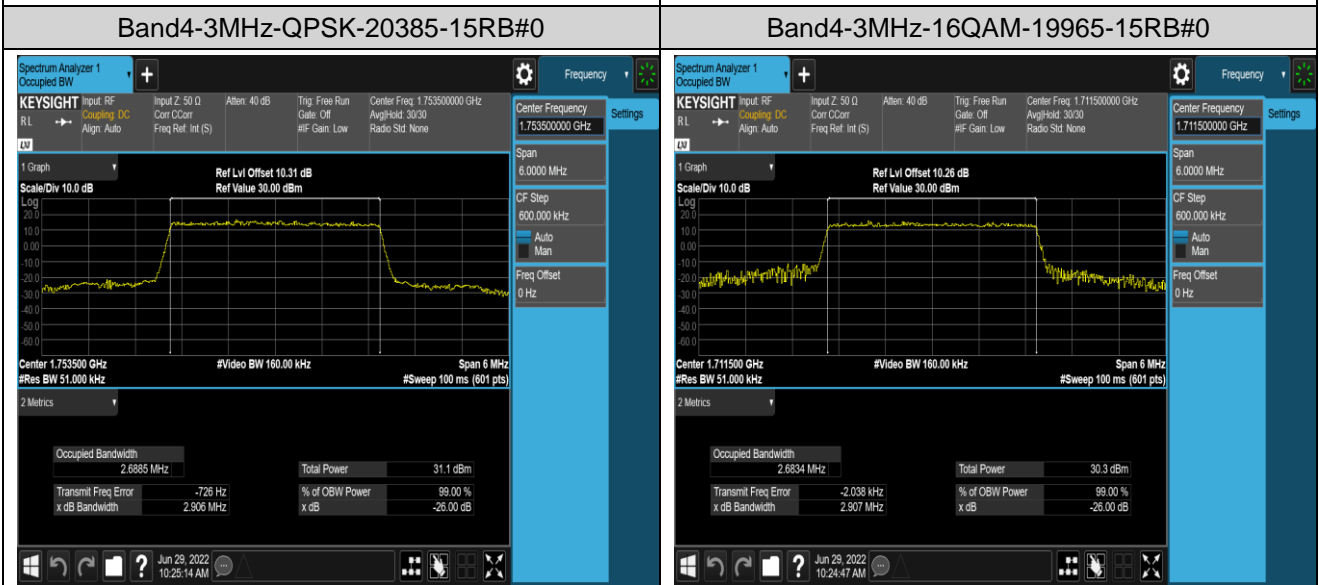

Band2-20MHz-16QAM-18700-100RB#0

Band2-20MHz-16QAM-18900-100RB#0

Band2-20MHz-16QAM-19100-100RB#0

Band4-1.4MHz-QPSK-19957-6RB#0

Band4-1.4MHz-QPSK-20175-6RB#0

Band4-5MHz-QPSK-20375-25RB#0

Band4-5MHz-16QAM-19975-25RB#0