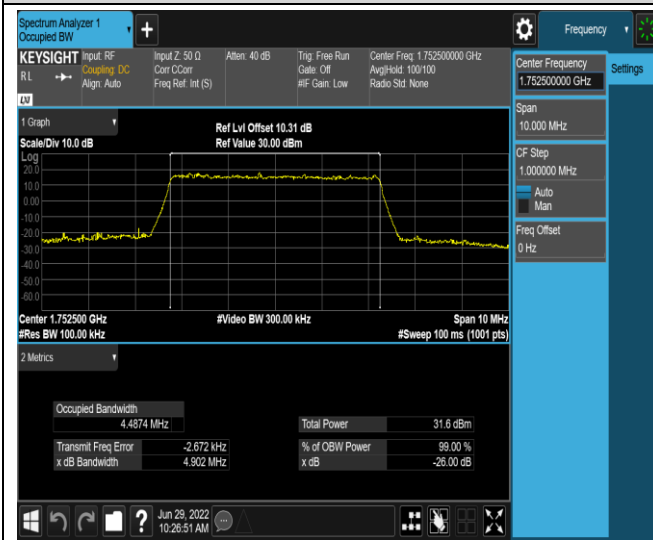

Band2-20MHz-16QAM-18700-100RB#0

Band2-20MHz-16QAM-18900-100RB#0

Band2-20MHz-16QAM-19100-100RB#0

Band4-1.4MHz-QPSK-19957-6RB#0

Band4-1.4MHz-QPSK-20175-6RB#0

Band4-5MHz-QPSK-20375-25RB#0

Band4-5MHz-16QAM-19975-25RB#0