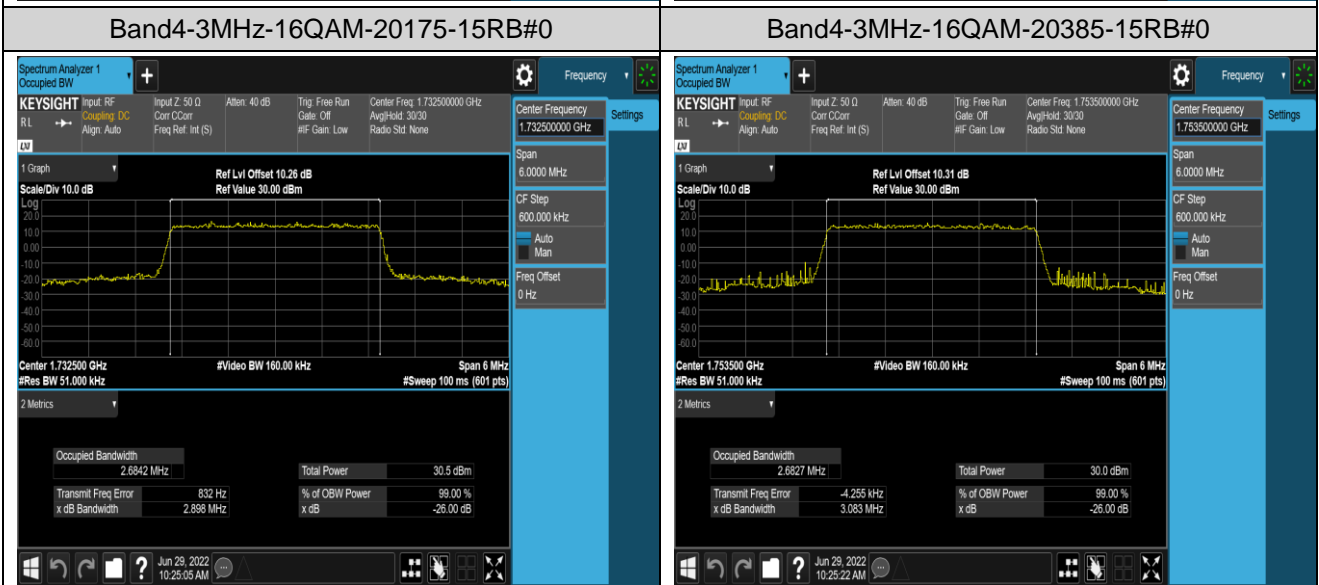

Band2-20MHz-16QAM-18700-100RB#0

Band2-20MHz-16QAM-18900-100RB#0

Band2-20MHz-16QAM-19100-100RB#0

Band4-1.4MHz-QPSK-19957-6RB#0

Band4-1.4MHz-QPSK-20175-6RB#0

Band4-5MHz-QPSK-20375-25RB#0

Band4-5MHz-16QAM-19975-25RB#0