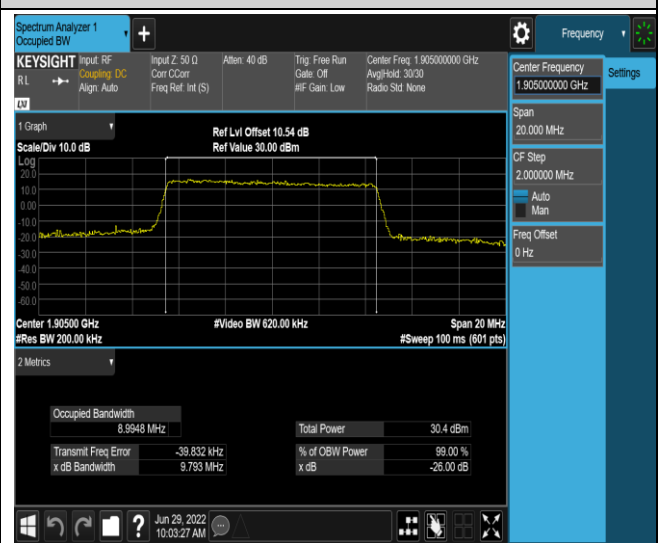

Test Graphs

Band2-10MHz-QPSK-19150-50RB#0

Band2-10MHz-16QAM-18650-50RB#0

Band2-10MHz-16QAM-18900-50RB#0

Band2-10MHz-16QAM-19150-50RB#0

Band2-15MHz-QPSK-18675-75RB#0

Band2-15MHz-QPSK-18900-75RB#0

Band2-20MHz-QPSK-19100-100RB#0