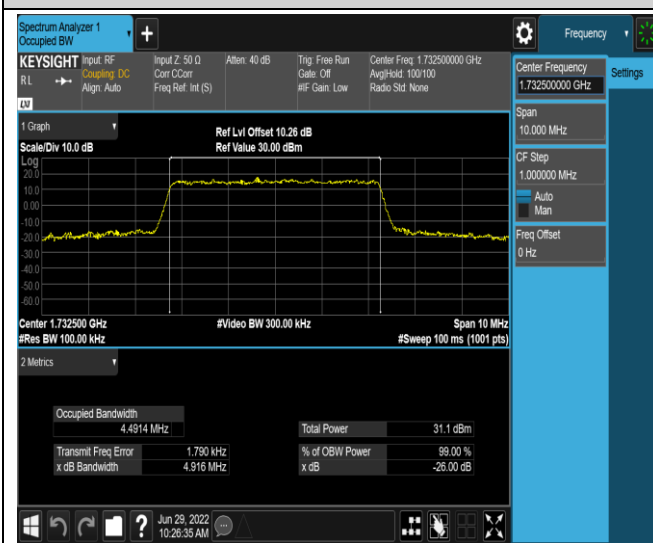

Band4-5MHz-16QAM-20175-25RB#0

Band4-10MHz-QPSK-20000-50RB#0