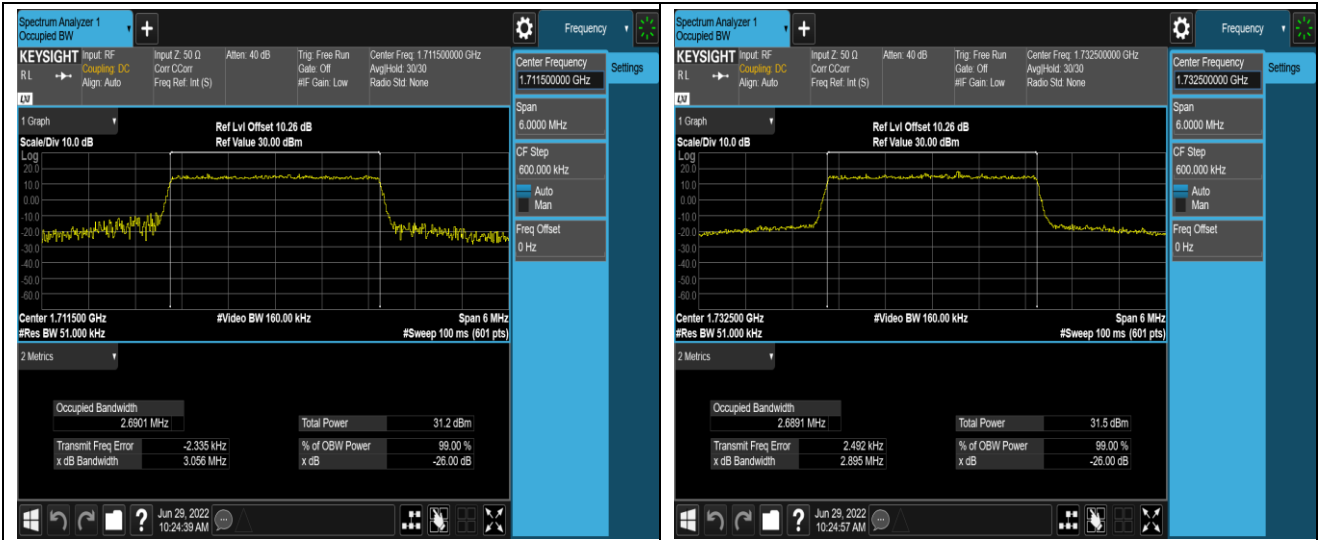

Band2-20MHz-16QAM-18700-100RB#0

Band2-20MHz-16QAM-18900-100RB#0

Band2-20MHz-16QAM-19100-100RB#0

Band4-1.4MHz-QPSK-19957-6RB#0

Band4-1.4MHz-QPSK-20175-6RB#0

Band4-5MHz-QPSK-20375-25RB#0

Band4-5MHz-16QAM-19975-25RB#0