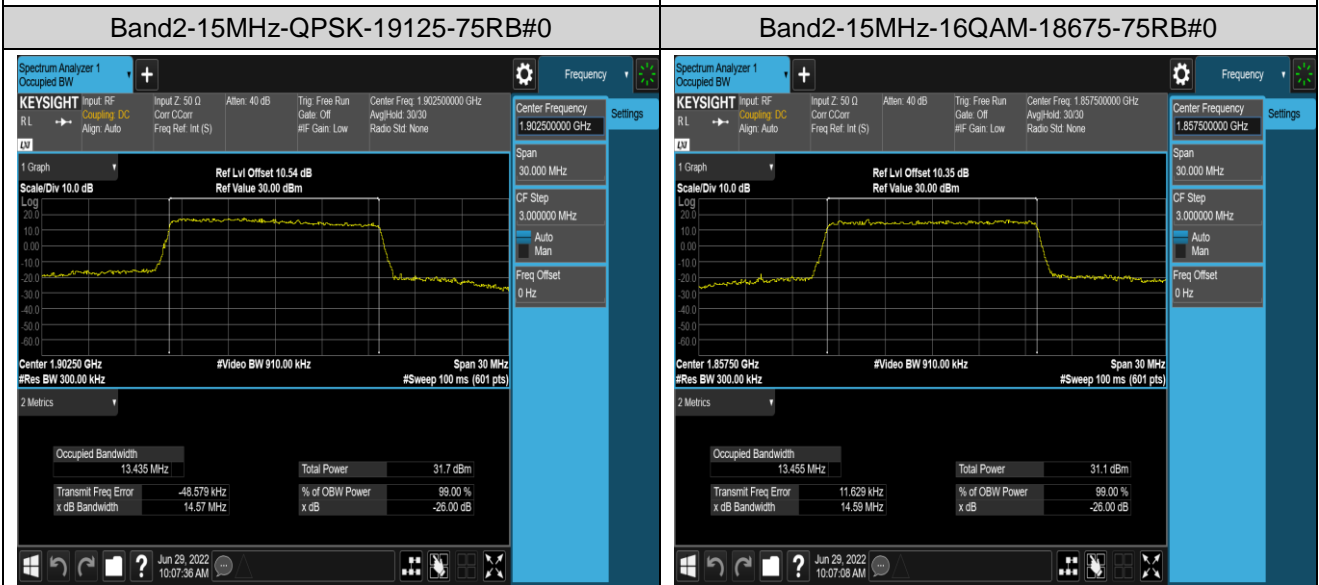

Test Graphs

Band2-10MHz-QPSK-19150-50RB#0

Band2-10MHz-16QAM-18650-50RB#0

Band2-10MHz-16QAM-18900-50RB#0

Band2-10MHz-16QAM-19150-50RB#0

Band2-15MHz-QPSK-18675-75RB#0

Band2-15MHz-QPSK-18900-75RB#0

Band2-20MHz-QPSK-19100-100RB#0