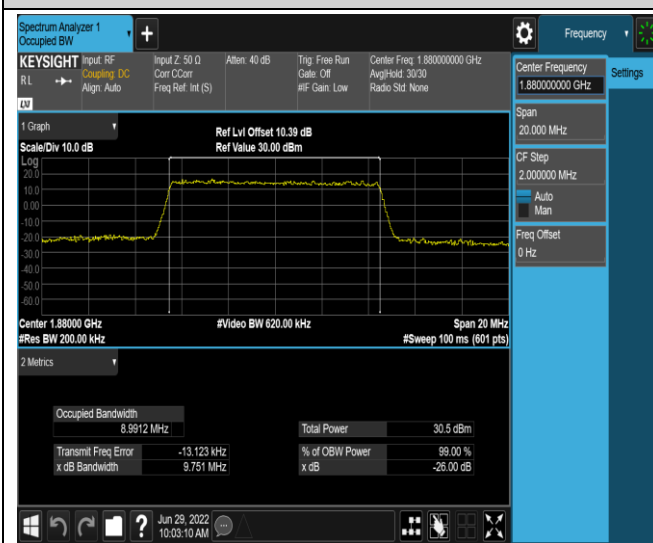

Test Graphs

Band2-10MHz-QPSK-19150-50RB#0

Band2-10MHz-16QAM-18650-50RB#0

Band2-10MHz-16QAM-18900-50RB#0

Band2-10MHz-16QAM-19150-50RB#0

Band2-15MHz-QPSK-18675-75RB#0

Band2-15MHz-QPSK-18900-75RB#0

Band2-20MHz-QPSK-19100-100RB#0