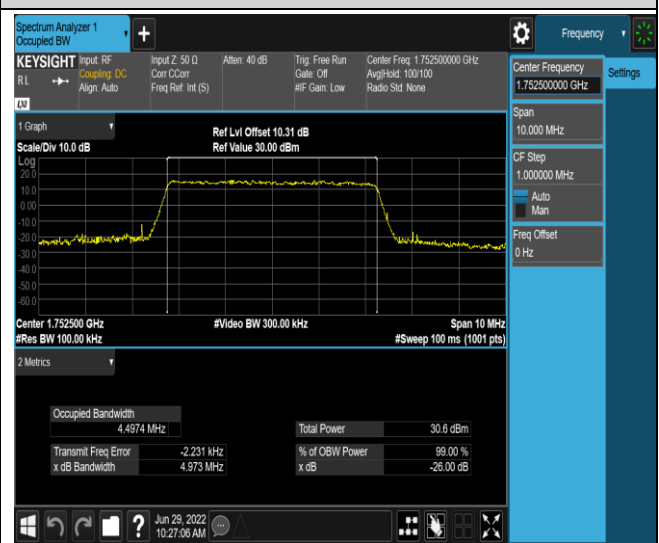

Band4-5MHz-16QAM-20375-25RB#0

Band4-10MHz-QPSK-20175-50RB#0