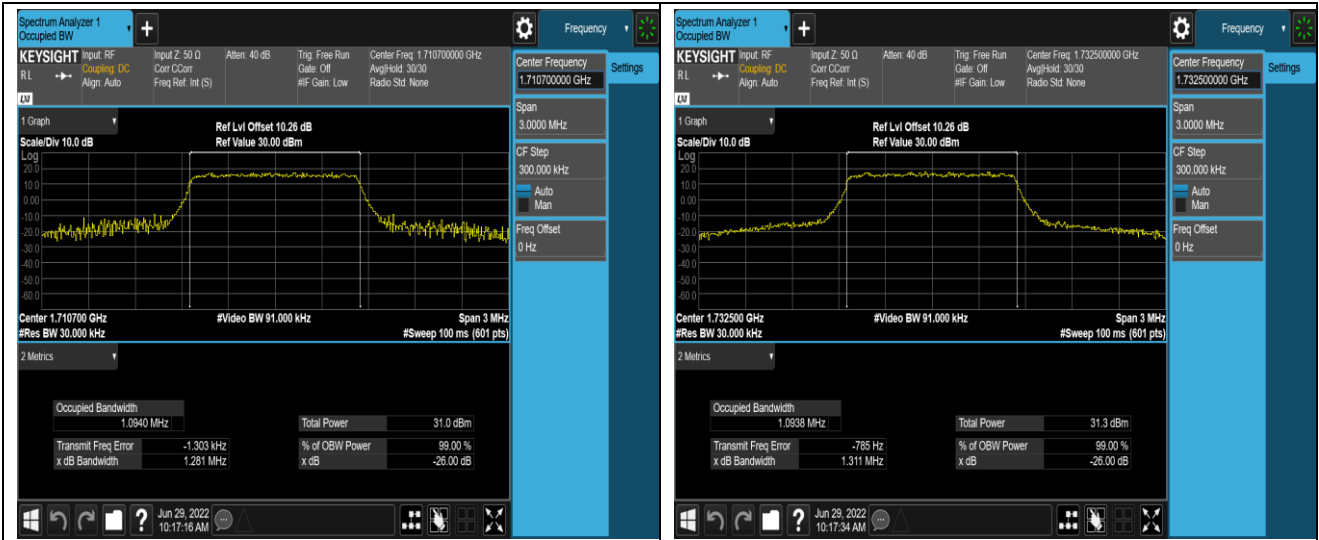

Band2-20MHz-16QAM-18700-100RB#0

Band2-20MHz-16QAM-18900-100RB#0

Band2-20MHz-16QAM-19100-100RB#0

Band4-1.4MHz-QPSK-19957-6RB#0

Band4-1.4MHz-QPSK-20175-6RB#0

Band4-5MHz-QPSK-20375-25RB#0

Band4-5MHz-16QAM-19975-25RB#0