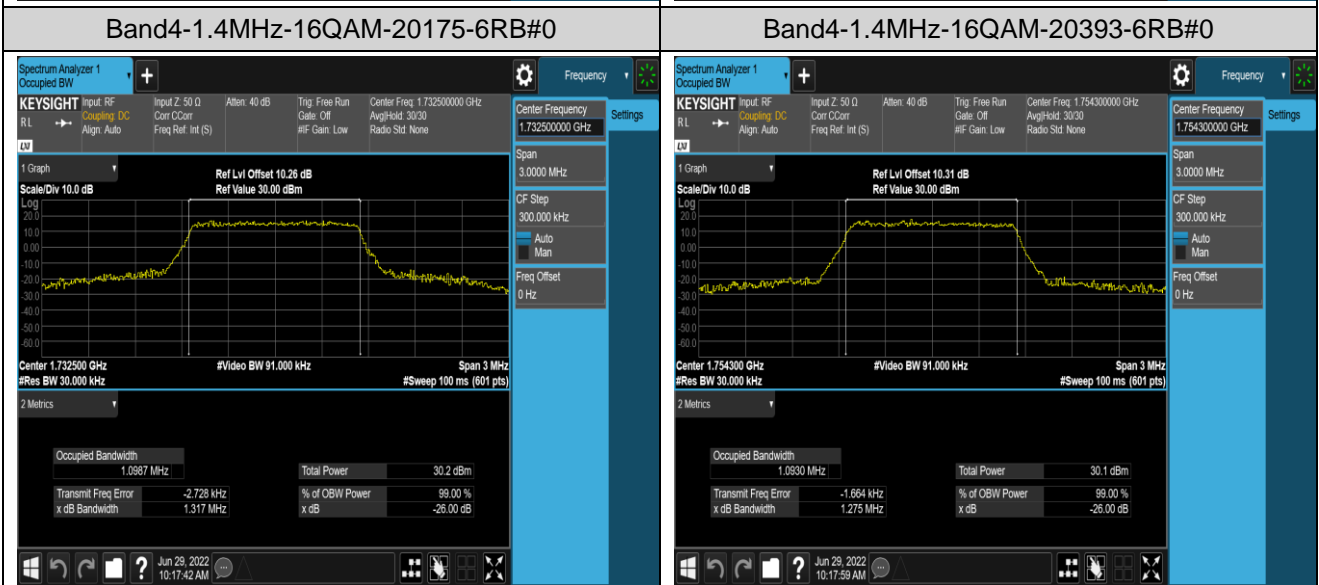

Band2-20MHz-16QAM-18700-100RB#0

Band2-20MHz-16QAM-18900-100RB#0

Band2-20MHz-16QAM-19100-100RB#0

Band4-1.4MHz-QPSK-19957-6RB#0

Band4-1.4MHz-QPSK-20175-6RB#0

Band4-5MHz-QPSK-20375-25RB#0

Band4-5MHz-16QAM-19975-25RB#0