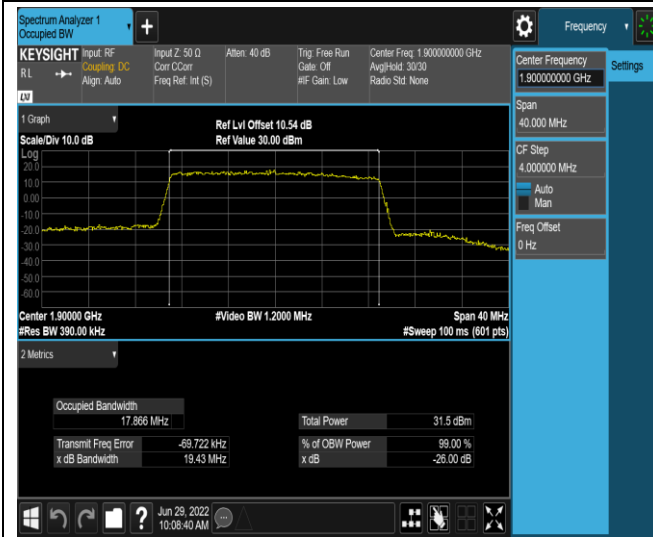

Band2-20MHz-QPSK-19100-100RB#0

Band2-20MHz-16QAM-18900-100RB#0