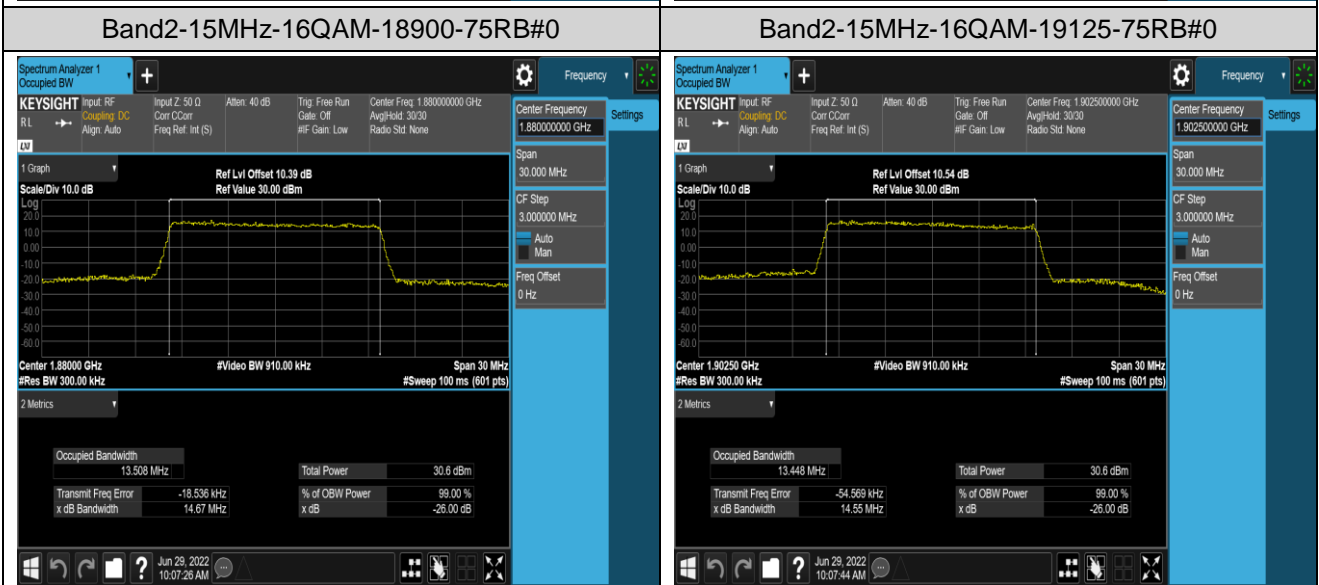

Test Graphs

Band2-10MHz-QPSK-19150-50RB#0

Band2-10MHz-16QAM-18650-50RB#0

Band2-10MHz-16QAM-18900-50RB#0

Band2-10MHz-16QAM-19150-50RB#0

Band2-15MHz-QPSK-18675-75RB#0

Band2-15MHz-QPSK-18900-75RB#0

Band2-20MHz-QPSK-19100-100RB#0

Band2-20MHz-16QAM-18700-100RB#0

Band2-20MHz-16QAM-18900-100RB#0

Band2-20MHz-16QAM-19100-100RB#0

Band4-1.4MHz-QPSK-19957-6RB#0

Band4-1.4MHz-QPSK-20175-6RB#0

Band4-5MHz-QPSK-20375-25RB#0

Band4-5MHz-16QAM-19975-25RB#0