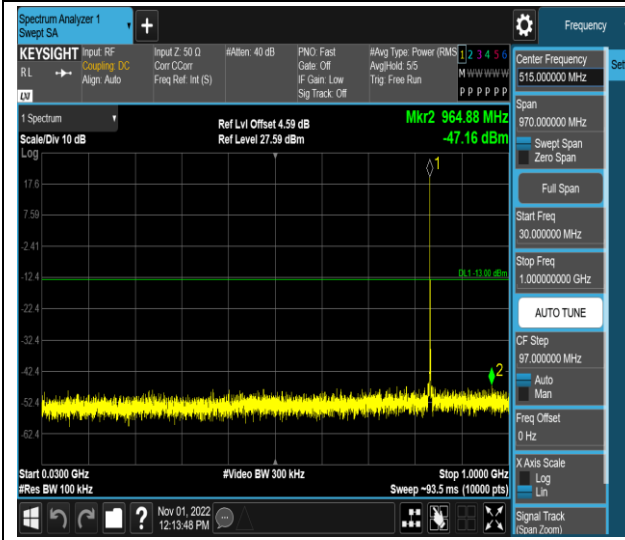

Band5-1.4MHz-QPSK-20407-1RB#0-Range2:1000~2000MHz

Band5-1.4MHz-16QAM-20525-1RB#0-Range1:30~1000MHz

Band5-1.4MHz-16QAM-20525-1RB#0-Range2:1000~10000MHz

Band5-1.4MHz-16QAM-20643-1RB#0-Range1:30~1000MHz

Band5-1.4MHz-16QAM-20643-1RB#0-Range2:1000~10000MHz

Band5-10MHz-16QAM-20450-1RB#0-Range1:30~1000MHz

Band5-10MHz-16QAM-20450-1RB#0-Range2:1000~10000MHz

Band5-10MHz-16QAM-20525-1RB#0-Range1:30~1000MHz

Band5-10MHz-16QAM-20525-1RB#0-Range2:1000~10000MHz