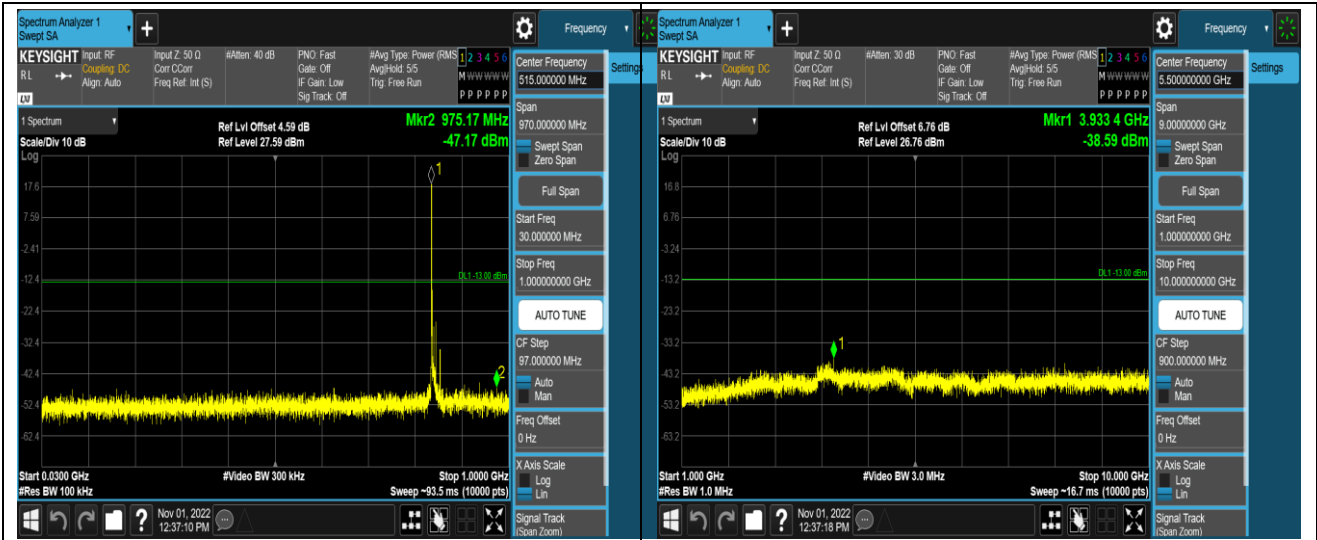

Band5-1.4MHz-QPSK-20407-1RB#0-Range2:1000~2000MHz

Band5-1.4MHz-16QAM-20525-1RB#0-Range1:30~1000MHz

Band5-1.4MHz-16QAM-20525-1RB#0-Range2:1000~10000MHz

Band5-1.4MHz-16QAM-20643-1RB#0-Range1:30~1000MHz

Band5-1.4MHz-16QAM-20643-1RB#0-Range2:1000~10000MHz

Band5-10MHz-16QAM-20450-1RB#0-Range1:30~1000MHz

Band5-10MHz-16QAM-20450-1RB#0-Range2:1000~10000MHz

Band5-10MHz-16QAM-20525-1RB#0-Range1:30~1000MHz

Band5-10MHz-16QAM-20525-1RB#0-Range2:1000~10000MHz