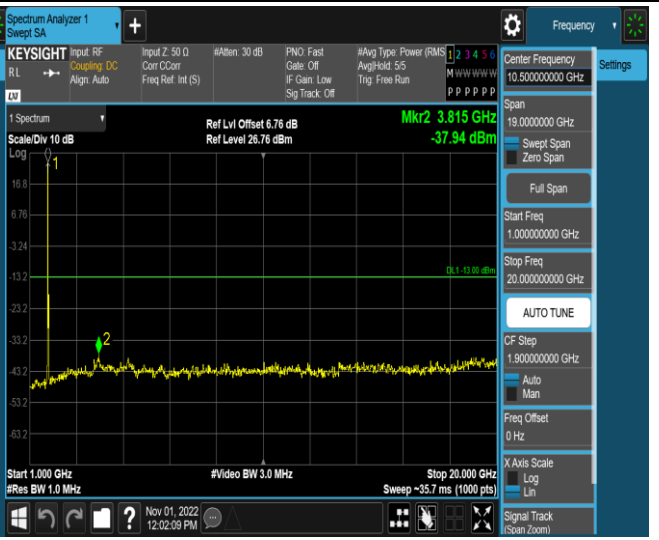

Band4-20MHz-QPSK-20175-1RB#0-Range1:30~1000MHz

Band4-20MHz-QPSK-20175-1RB#0-Range2:1000~20000MHz

Band4-20MHz-16QAM-20300-1RB#0-Range1:30~1000MHz

Band4-20MHz-16QAM-20300-1RB#0-Range2:1000~2000MHz

Band5-1.4MHz-QPSK-20407-1RB#0-Range1:30~1000MHz