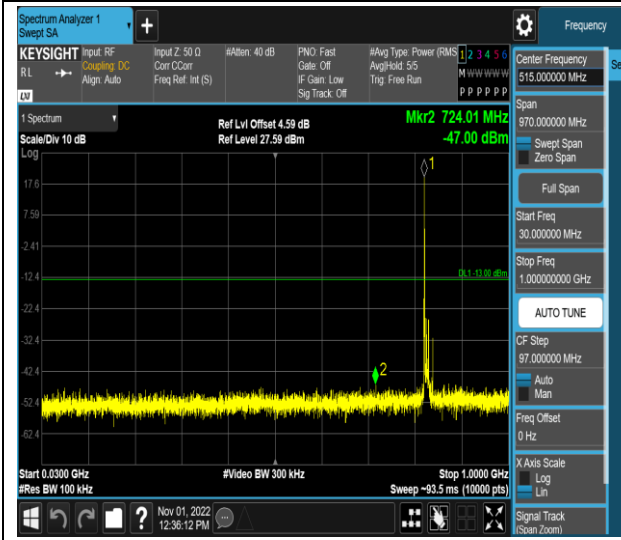

Band5-1.4MHz-QPSK-20407-1RB#0-Range2:1000~2000MHz

Band5-1.4MHz-16QAM-20525-1RB#0-Range1:30~1000MHz

Band5-1.4MHz-16QAM-20525-1RB#0-Range2:1000~10000MHz

Band5-1.4MHz-16QAM-20643-1RB#0-Range1:30~1000MHz

Band5-1.4MHz-16QAM-20643-1RB#0-Range2:1000~10000MHz

Band5-10MHz-16QAM-20450-1RB#0-Range1:30~1000MHz

Band5-10MHz-16QAM-20450-1RB#0-Range2:1000~10000MHz

Band5-10MHz-16QAM-20525-1RB#0-Range1:30~1000MHz

Band5-10MHz-16QAM-20525-1RB#0-Range2:1000~10000MHz