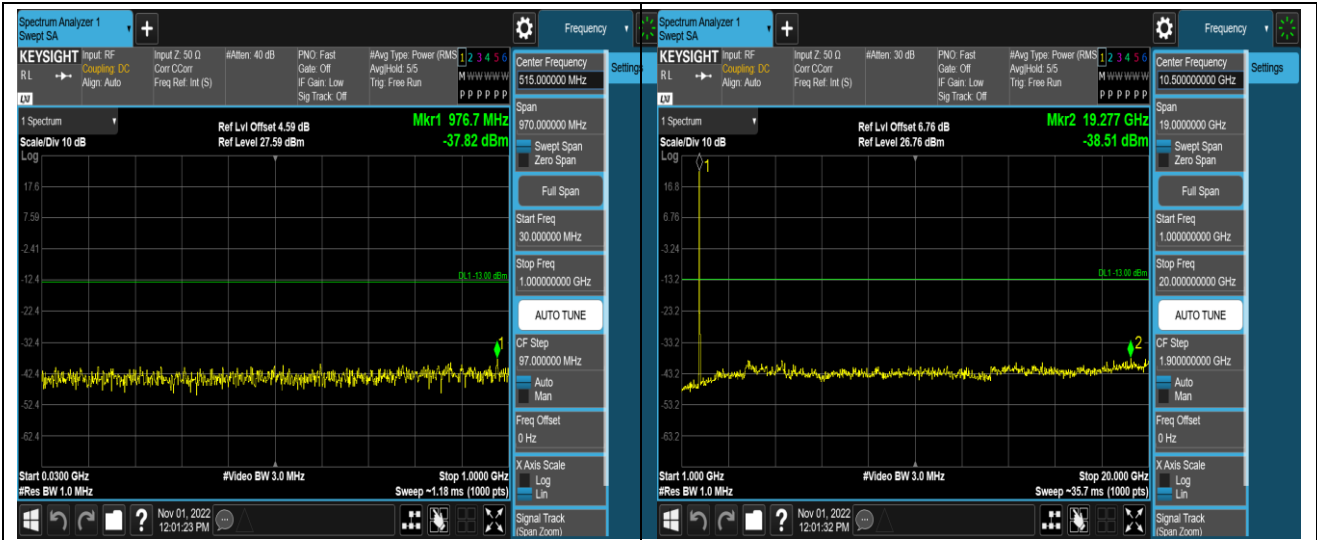

Band4-1.4MHz-QPSK-20175-1RB#0-Range2:1000~20000MHz

Band4-1.4MHz-QPSK-20393-1RB#0-Range1:30~1000MHz

Band4-1.4MHz-QPSK-20393-1RB#0-Range2:1000~20000MHz

Band4-20MHz-QPSK-20050-1RB#0-Range1:30~1000MHz

Band4-20MHz-QPSK-20050-1RB#0-Range2:1000~20000MHz

Band4-20MHz-QPSK-20175-1RB#0-Range1:30~1000MHz

Band4-20MHz-QPSK-20175-1RB#0-Range2:1000~20000MHz

Band4-20MHz-16QAM-20300-1RB#0-Range1:30~1000MHz

Band4-20MHz-16QAM-20300-1RB#0-Range2:1000~2000MHz

Band5-1.4MHz-QPSK-20407-1RB#0-Range1:30~1000MHz