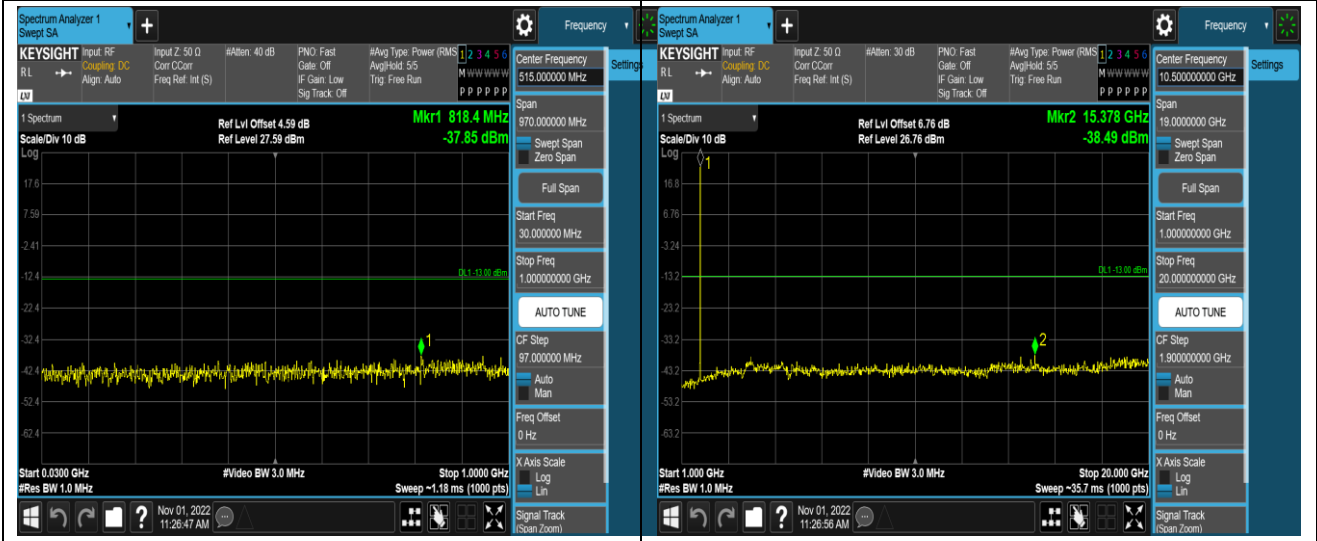

Band2-20MHz-QPSK-19100-1RB#0-Range1:30~1000MHz

Band2-20MHz-QPSK-19100-1RB#0-Range2:1000~20000MHz

Band2-20MHz-16QAM-18700-1RB#0-Range1:30~1000MHz

Band2-20MHz-16QAM-18700-1RB#0-Range2:1000~20000MHz

Band4-1.4MHz-QPSK-20175-1RB#0-Range1:30~1000MHz

Band4-1.4MHz-QPSK-20175-1RB#0-Range2:1000~20000MHz

Band4-1.4MHz-QPSK-20393-1RB#0-Range1:30~1000MHz

Band4-1.4MHz-QPSK-20393-1RB#0-Range2:1000~20000MHz

Band4-20MHz-QPSK-20050-1RB#0-Range1:30~1000MHz

Band4-20MHz-QPSK-20050-1RB#0-Range2:1000~20000MHz