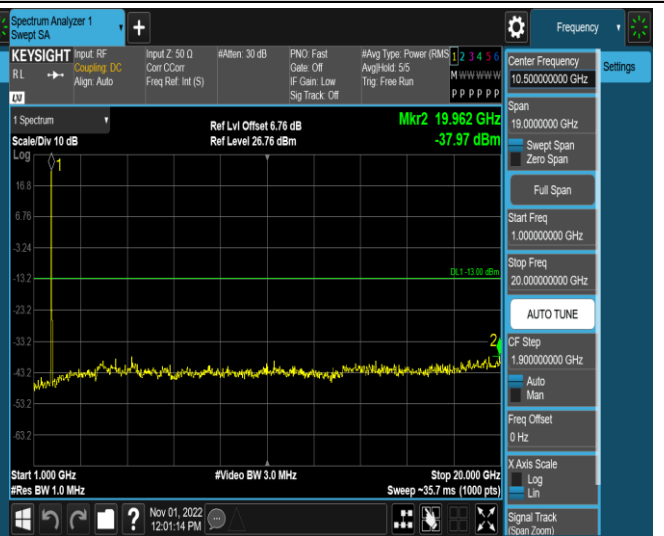

Band4-20MHz-QPSK-20175-1RB#0-Range2:1000~20000MHz