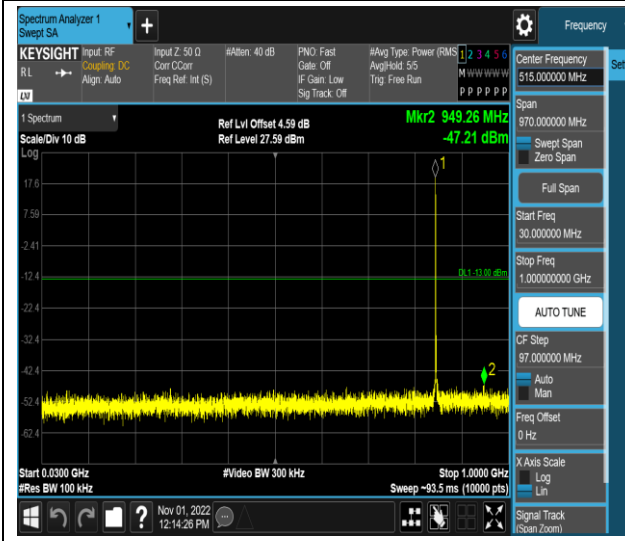

Band5-1.4MHz-QPSK-20407-1RB#0-Range2:1000~2000MHz

Band5-1.4MHz-16QAM-20525-1RB#0-Range1:30~1000MHz

Band5-1.4MHz-16QAM-20525-1RB#0-Range2:1000~10000MHz

Band5-1.4MHz-16QAM-20643-1RB#0-Range1:30~1000MHz

Band5-1.4MHz-16QAM-20643-1RB#0-Range2:1000~10000MHz

Band5-10MHz-16QAM-20450-1RB#0-Range1:30~1000MHz

Band5-10MHz-16QAM-20450-1RB#0-Range2:1000~10000MHz

Band5-10MHz-16QAM-20525-1RB#0-Range1:30~1000MHz

Band5-10MHz-16QAM-20525-1RB#0-Range2:1000~10000MHz