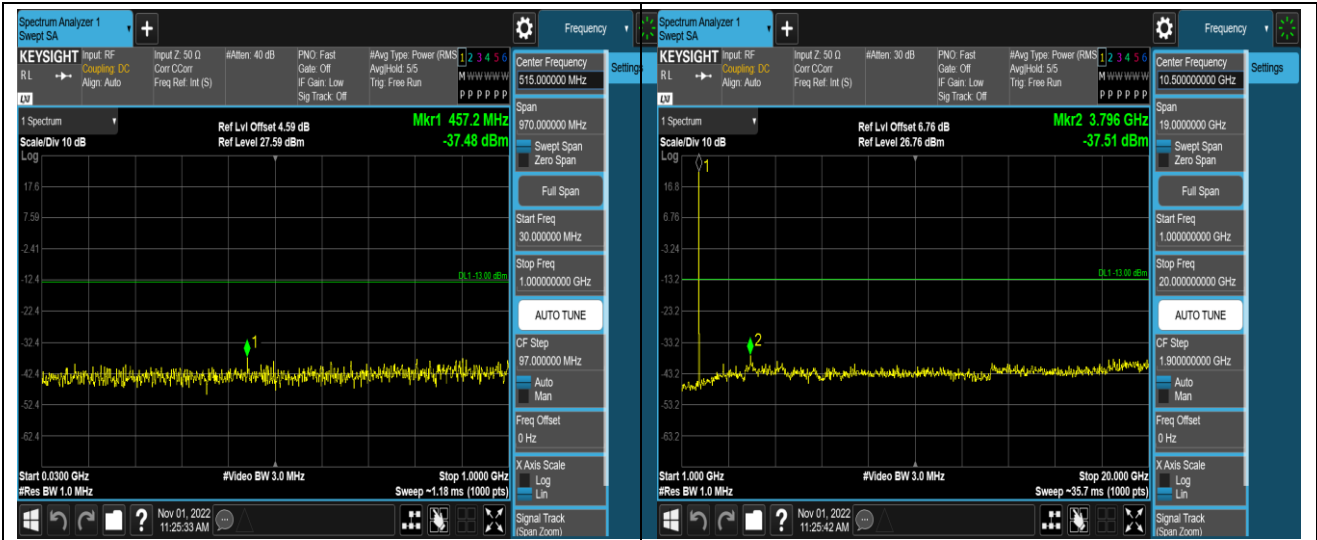

Band2-20MHz-QPSK-19100-1RB#0-Range1:30~1000MHz

Band2-20MHz-QPSK-19100-1RB#0-Range2:1000~20000MHz

Band2-20MHz-16QAM-18700-1RB#0-Range1:30~1000MHz

Band2-20MHz-16QAM-18700-1RB#0-Range2:1000~20000MHz

Band4-1.4MHz-QPSK-20175-1RB#0-Range1:30~1000MHz

Band4-1.4MHz-QPSK-20175-1RB#0-Range2:1000~20000MHz

Band4-1.4MHz-QPSK-20393-1RB#0-Range1:30~1000MHz

Band4-1.4MHz-QPSK-20393-1RB#0-Range2:1000~20000MHz

Band4-20MHz-QPSK-20050-1RB#0-Range1:30~1000MHz

Band4-20MHz-QPSK-20050-1RB#0-Range2:1000~20000MHz