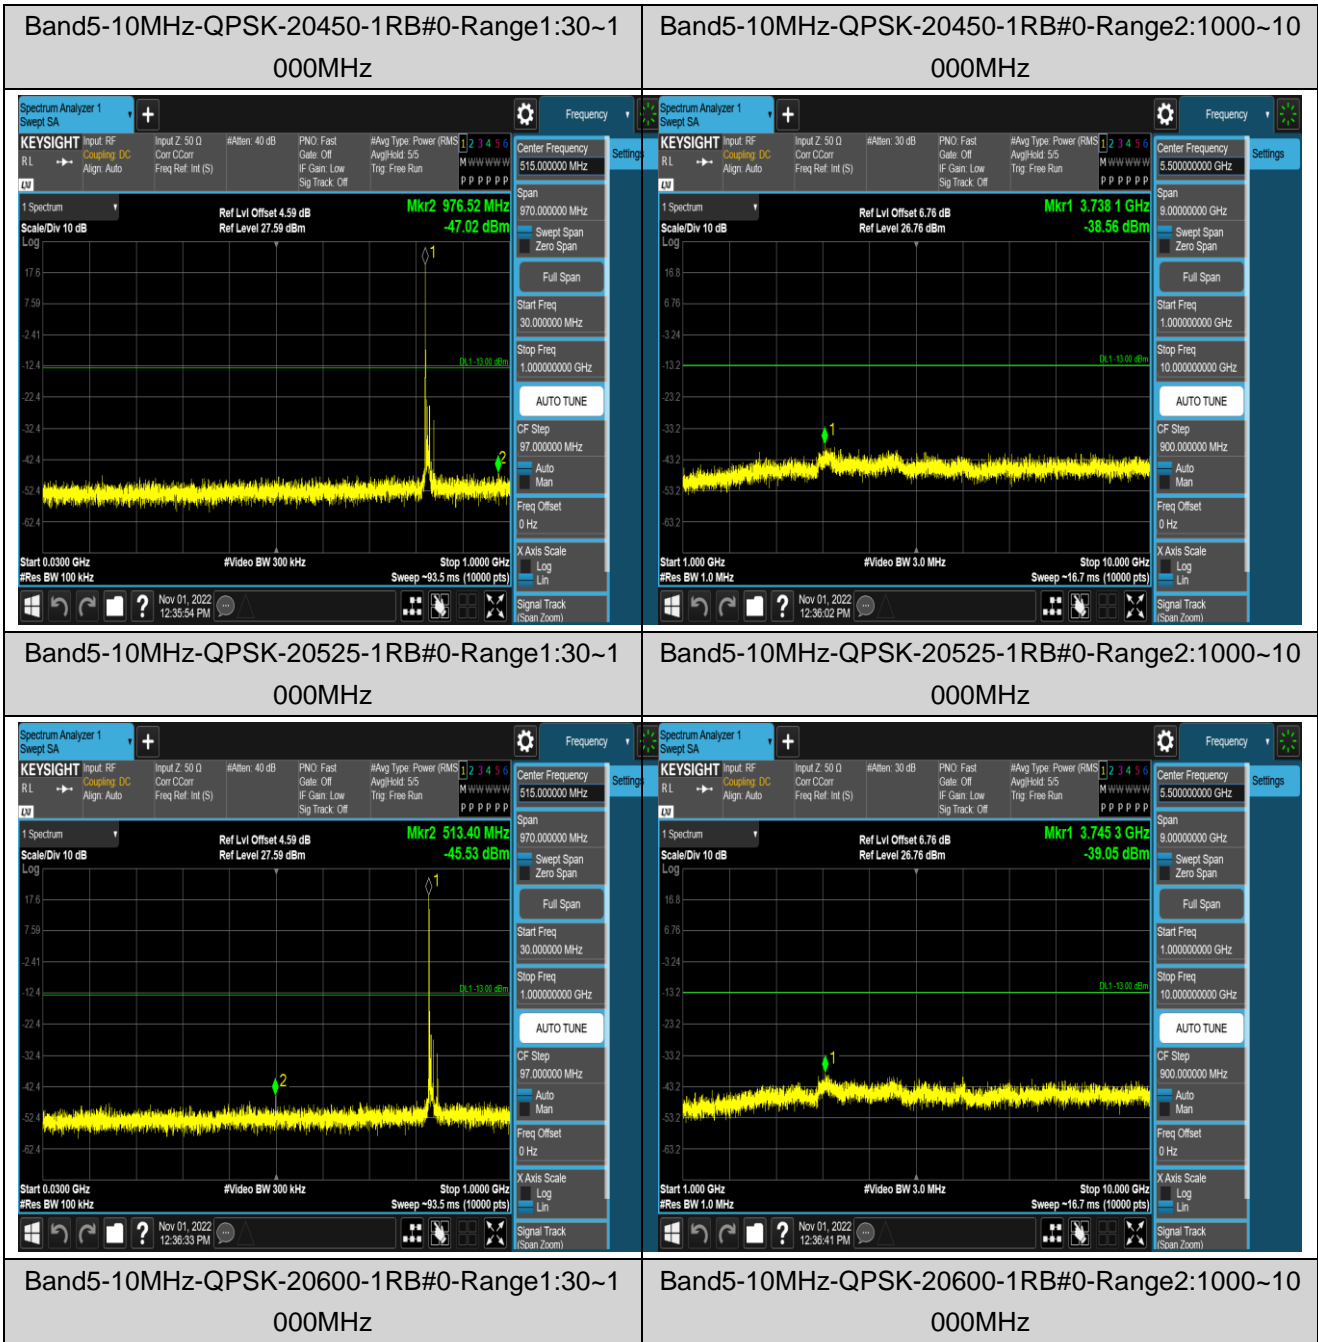

Band4-1.4MHz-QPSK-20175-1RB#0-Range2:1000~20000MHz

Band4-1.4MHz-QPSK-20393-1RB#0-Range1:30~1000MHz

Band4-1.4MHz-QPSK-20393-1RB#0-Range2:1000~20000MHz

Band4-20MHz-QPSK-20050-1RB#0-Range1:30~1000MHz

Band4-20MHz-QPSK-20050-1RB#0-Range2:1000~20000MHz

Band4-20MHz-QPSK-20175-1RB#0-Range1:30~1000MHz

Band4-20MHz-QPSK-20175-1RB#0-Range2:1000~20000MHz

Band4-20MHz-16QAM-20300-1RB#0-Range1:30~1000MHz

Band4-20MHz-16QAM-20300-1RB#0-Range2:1000~2000MHz

Band5-1.4MHz-QPSK-20407-1RB#0-Range1:30~1000MHz

Band5-1.4MHz-QPSK-20407-1RB#0-Range2:1000~2000MHz

Band5-1.4MHz-16QAM-20525-1RB#0-Range1:30~1000MHz

Band5-1.4MHz-16QAM-20525-1RB#0-Range2:1000~10000MHz

Band5-1.4MHz-16QAM-20643-1RB#0-Range1:30~1000MHz

Band5-1.4MHz-16QAM-20643-1RB#0-Range2:1000~10000MHz

Band5-10MHz-16QAM-20450-1RB#0-Range1:30~1000MHz

Band5-10MHz-16QAM-20450-1RB#0-Range2:1000~10000MHz

Band5-10MHz-16QAM-20525-1RB#0-Range1:30~1000MHz

Band5-10MHz-16QAM-20525-1RB#0-Range2:1000~10000MHz