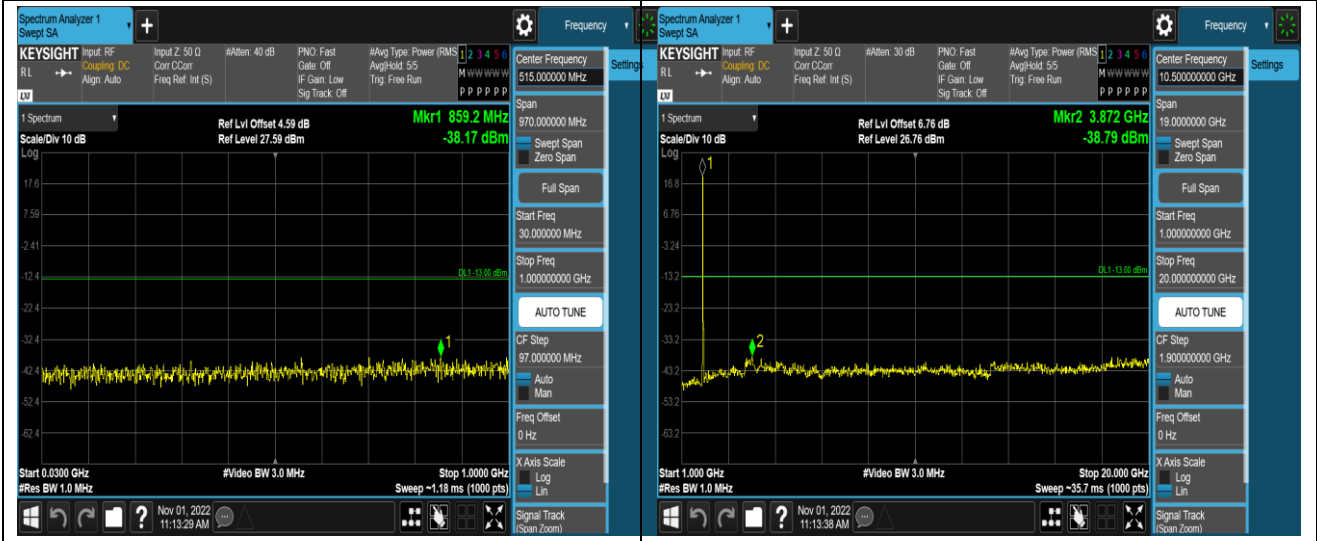

Band2-20MHz-QPSK-19100-1RB#0-Range1:30~1000MHz

Band2-20MHz-QPSK-19100-1RB#0-Range2:1000~20000MHz

Band2-20MHz-16QAM-18700-1RB#0-Range1:30~1000MHz

Band2-20MHz-16QAM-18700-1RB#0-Range2:1000~20000MHz

Band4-1.4MHz-QPSK-20175-1RB#0-Range1:30~1000MHz

Band4-1.4MHz-QPSK-20175-1RB#0-Range2:1000~20000MHz

Band4-1.4MHz-QPSK-20393-1RB#0-Range1:30~1000MHz

Band4-1.4MHz-QPSK-20393-1RB#0-Range2:1000~20000MHz

Band4-20MHz-QPSK-20050-1RB#0-Range1:30~1000MHz

Band4-20MHz-QPSK-20050-1RB#0-Range2:1000~20000MHz