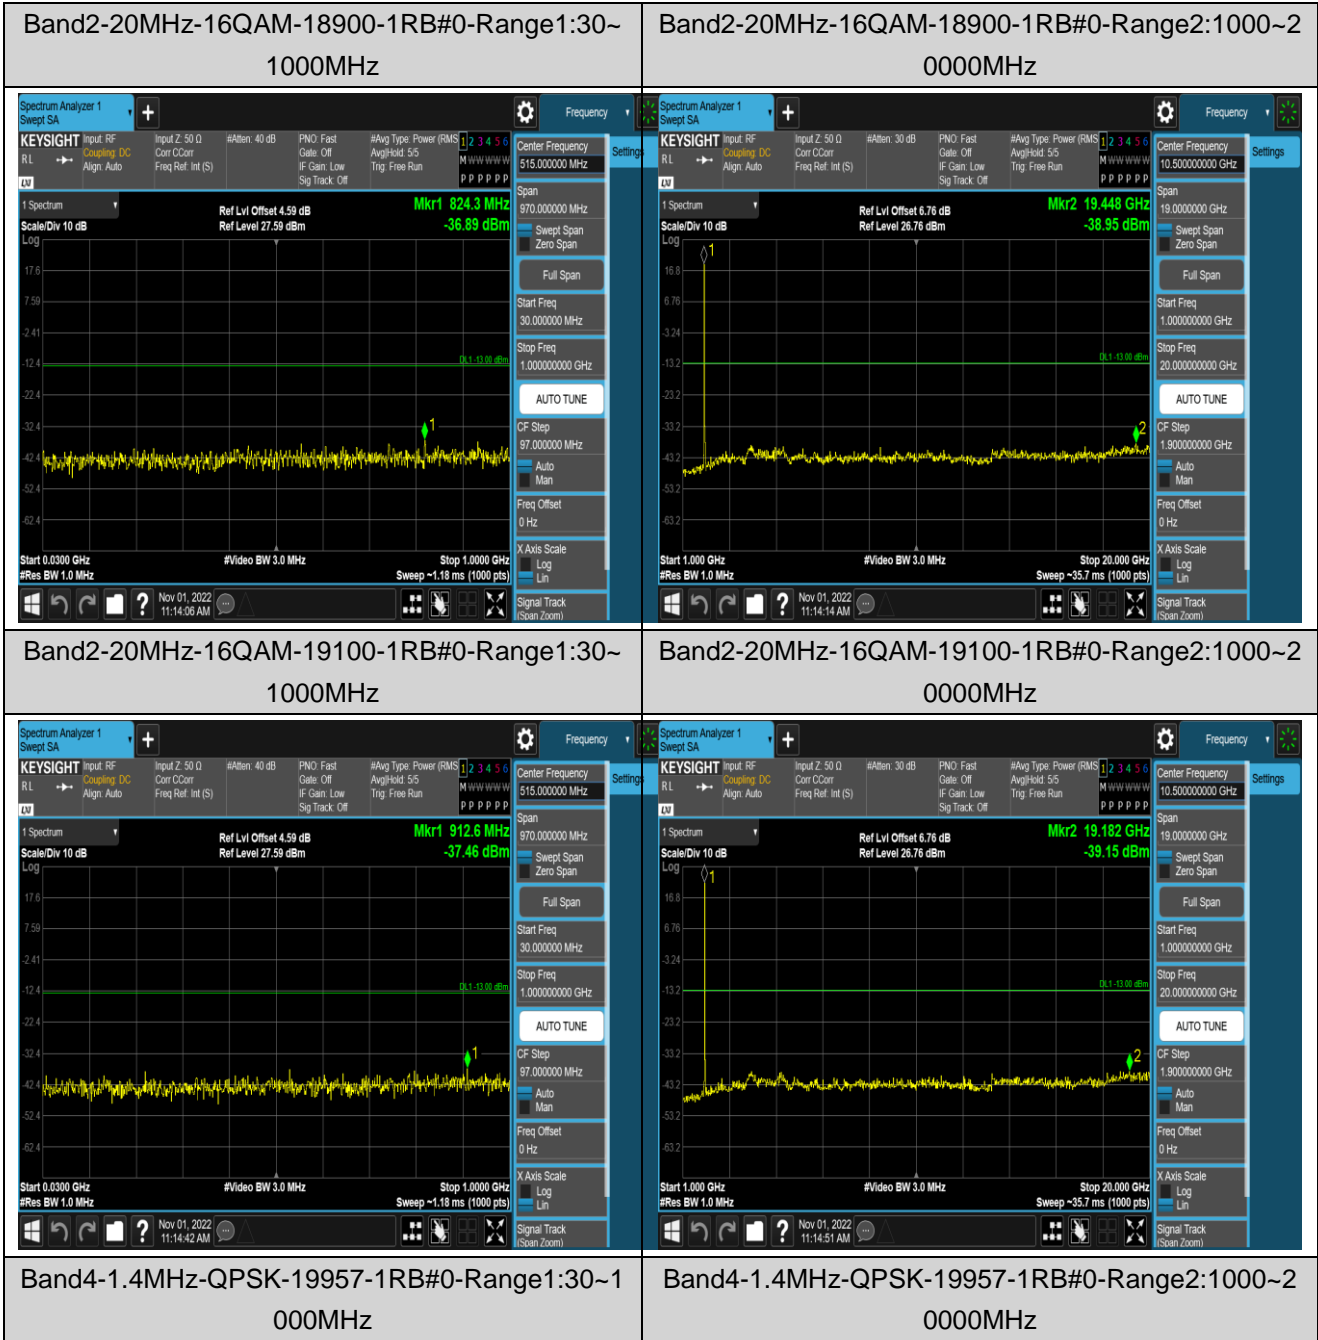

Band2-20MHz-QPSK-19100-1RB#0-Range1:30~1000MHz

Band2-20MHz-QPSK-19100-1RB#0-Range2:1000~20000MHz

Band2-20MHz-16QAM-18700-1RB#0-Range1:30~1000MHz

Band2-20MHz-16QAM-18700-1RB#0-Range2:1000~20000MHz

Band4-1.4MHz-QPSK-20175-1RB#0-Range1:30~1000MHz

Band4-1.4MHz-QPSK-20175-1RB#0-Range2:1000~20000MHz

Band4-1.4MHz-QPSK-20393-1RB#0-Range1:30~1000MHz

Band4-1.4MHz-QPSK-20393-1RB#0-Range2:1000~20000MHz

Band4-20MHz-QPSK-20050-1RB#0-Range1:30~1000MHz

Band4-20MHz-QPSK-20050-1RB#0-Range2:1000~20000MHz

Band4-20MHz-QPSK-20175-1RB#0-Range1:30~1000MHz

Band4-20MHz-QPSK-20175-1RB#0-Range2:1000~20000MHz

Band4-20MHz-16QAM-20300-1RB#0-Range1:30~1000MHz

Band4-20MHz-16QAM-20300-1RB#0-Range2:1000~2000MHz

Band5-1.4MHz-QPSK-20407-1RB#0-Range1:30~1000MHz