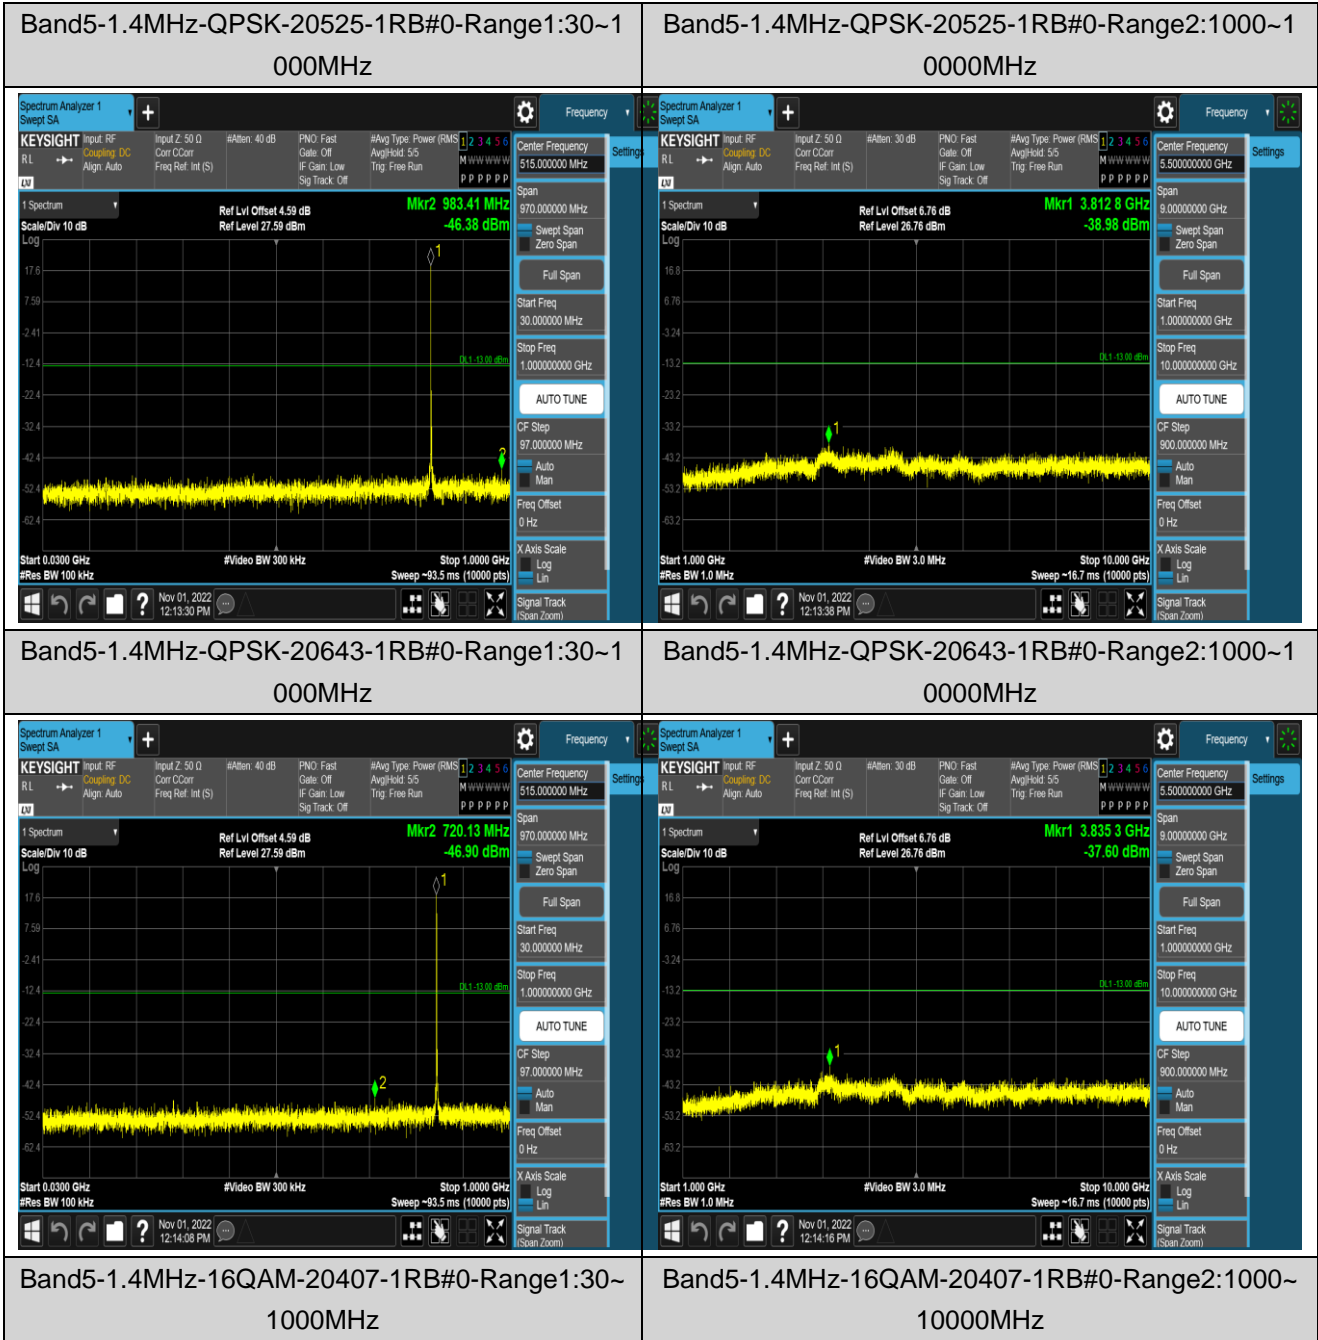

Band2-20MHz-QPSK-19100-1RB#0-Range1:30~1000MHz

Band2-20MHz-QPSK-19100-1RB#0-Range2:1000~20000MHz

Band2-20MHz-16QAM-18700-1RB#0-Range1:30~1000MHz

Band2-20MHz-16QAM-18700-1RB#0-Range2:1000~20000MHz

Band4-1.4MHz-QPSK-20175-1RB#0-Range1:30~1000MHz

Band4-1.4MHz-QPSK-20175-1RB#0-Range2:1000~20000MHz

Band4-1.4MHz-QPSK-20393-1RB#0-Range1:30~1000MHz

Band4-1.4MHz-QPSK-20393-1RB#0-Range2:1000~20000MHz

Band4-20MHz-QPSK-20050-1RB#0-Range1:30~1000MHz

Band4-20MHz-QPSK-20050-1RB#0-Range2:1000~20000MHz

Band4-20MHz-QPSK-20175-1RB#0-Range1:30~1000MHz

Band4-20MHz-QPSK-20175-1RB#0-Range2:1000~20000MHz

Band4-20MHz-16QAM-20300-1RB#0-Range1:30~1000MHz

Band4-20MHz-16QAM-20300-1RB#0-Range2:1000~2000MHz

Band5-1.4MHz-QPSK-20407-1RB#0-Range1:30~1000MHz

Band5-1.4MHz-QPSK-20407-1RB#0-Range2:1000~2000MHz

Band5-1.4MHz-16QAM-20525-1RB#0-Range1:30~1000MHz

Band5-1.4MHz-16QAM-20525-1RB#0-Range2:1000~10000MHz

Band5-1.4MHz-16QAM-20643-1RB#0-Range1:30~1000MHz

Band5-1.4MHz-16QAM-20643-1RB#0-Range2:1000~10000MHz