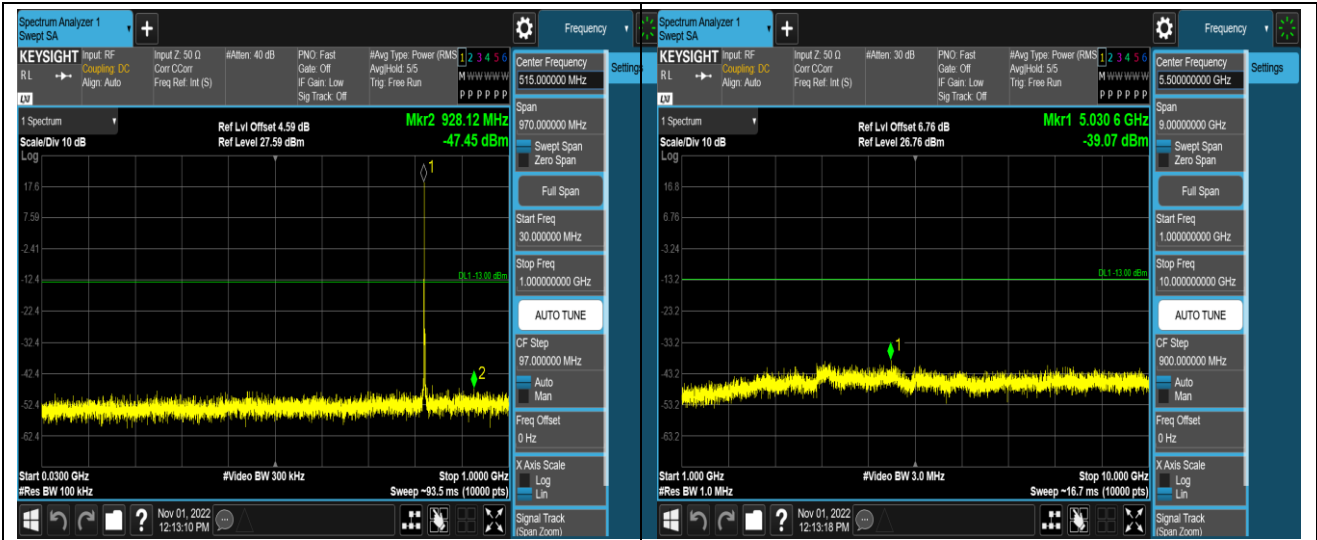

Band4-20MHz-QPSK-20175-1RB#0-Range1:30~1000MHz

Band4-20MHz-QPSK-20175-1RB#0-Range2:1000~20000MHz

Band4-20MHz-16QAM-20300-1RB#0-Range1:30~1000MHz

Band4-20MHz-16QAM-20300-1RB#0-Range2:1000~2000MHz

Band5-1.4MHz-QPSK-20407-1RB#0-Range1:30~1000MHz

Band5-1.4MHz-QPSK-20407-1RB#0-Range2:1000~2000MHz

Band5-1.4MHz-16QAM-20525-1RB#0-Range1:30~1000MHz

Band5-1.4MHz-16QAM-20525-1RB#0-Range2:1000~10000MHz

Band5-1.4MHz-16QAM-20643-1RB#0-Range1:30~1000MHz

Band5-1.4MHz-16QAM-20643-1RB#0-Range2:1000~10000MHz