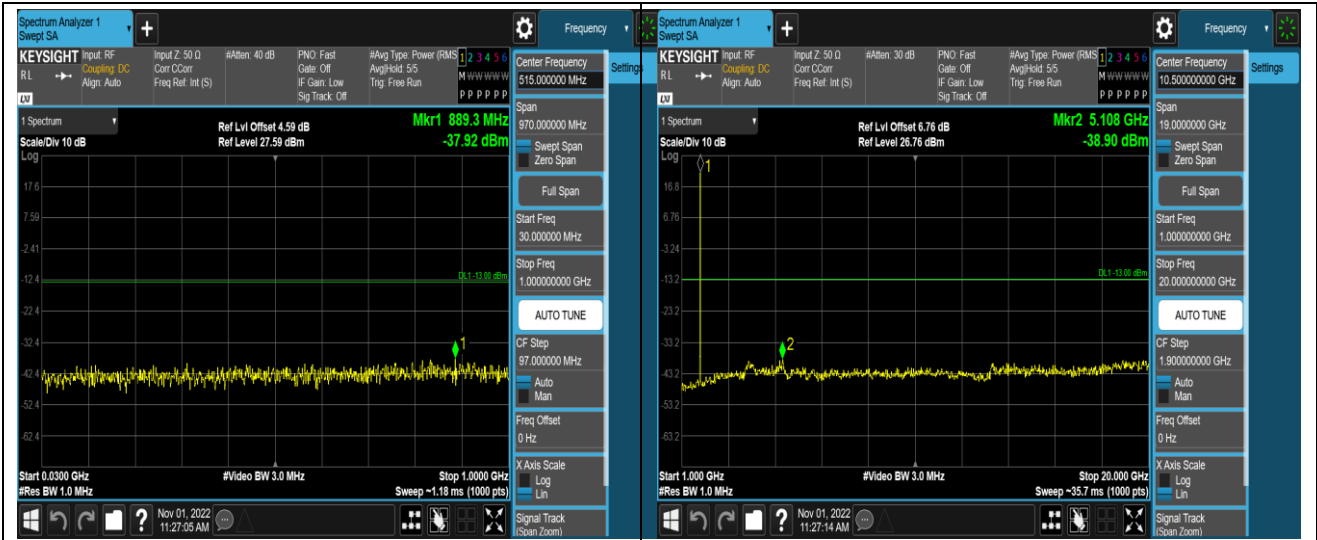

Band4-1.4MHz-QPSK-20175-1RB#0-Range2:1000~20000MHz

Band4-1.4MHz-QPSK-20393-1RB#0-Range1:30~1000MHz

Band4-1.4MHz-QPSK-20393-1RB#0-Range2:1000~20000MHz

Band4-20MHz-QPSK-20050-1RB#0-Range1:30~1000MHz

Band4-20MHz-QPSK-20050-1RB#0-Range2:1000~20000MHz

Band4-20MHz-QPSK-20175-1RB#0-Range1:30~1000MHz

Band4-20MHz-QPSK-20175-1RB#0-Range2:1000~20000MHz

Band4-20MHz-16QAM-20300-1RB#0-Range1:30~1000MHz

Band4-20MHz-16QAM-20300-1RB#0-Range2:1000~2000MHz

Band5-1.4MHz-QPSK-20407-1RB#0-Range1:30~1000MHz