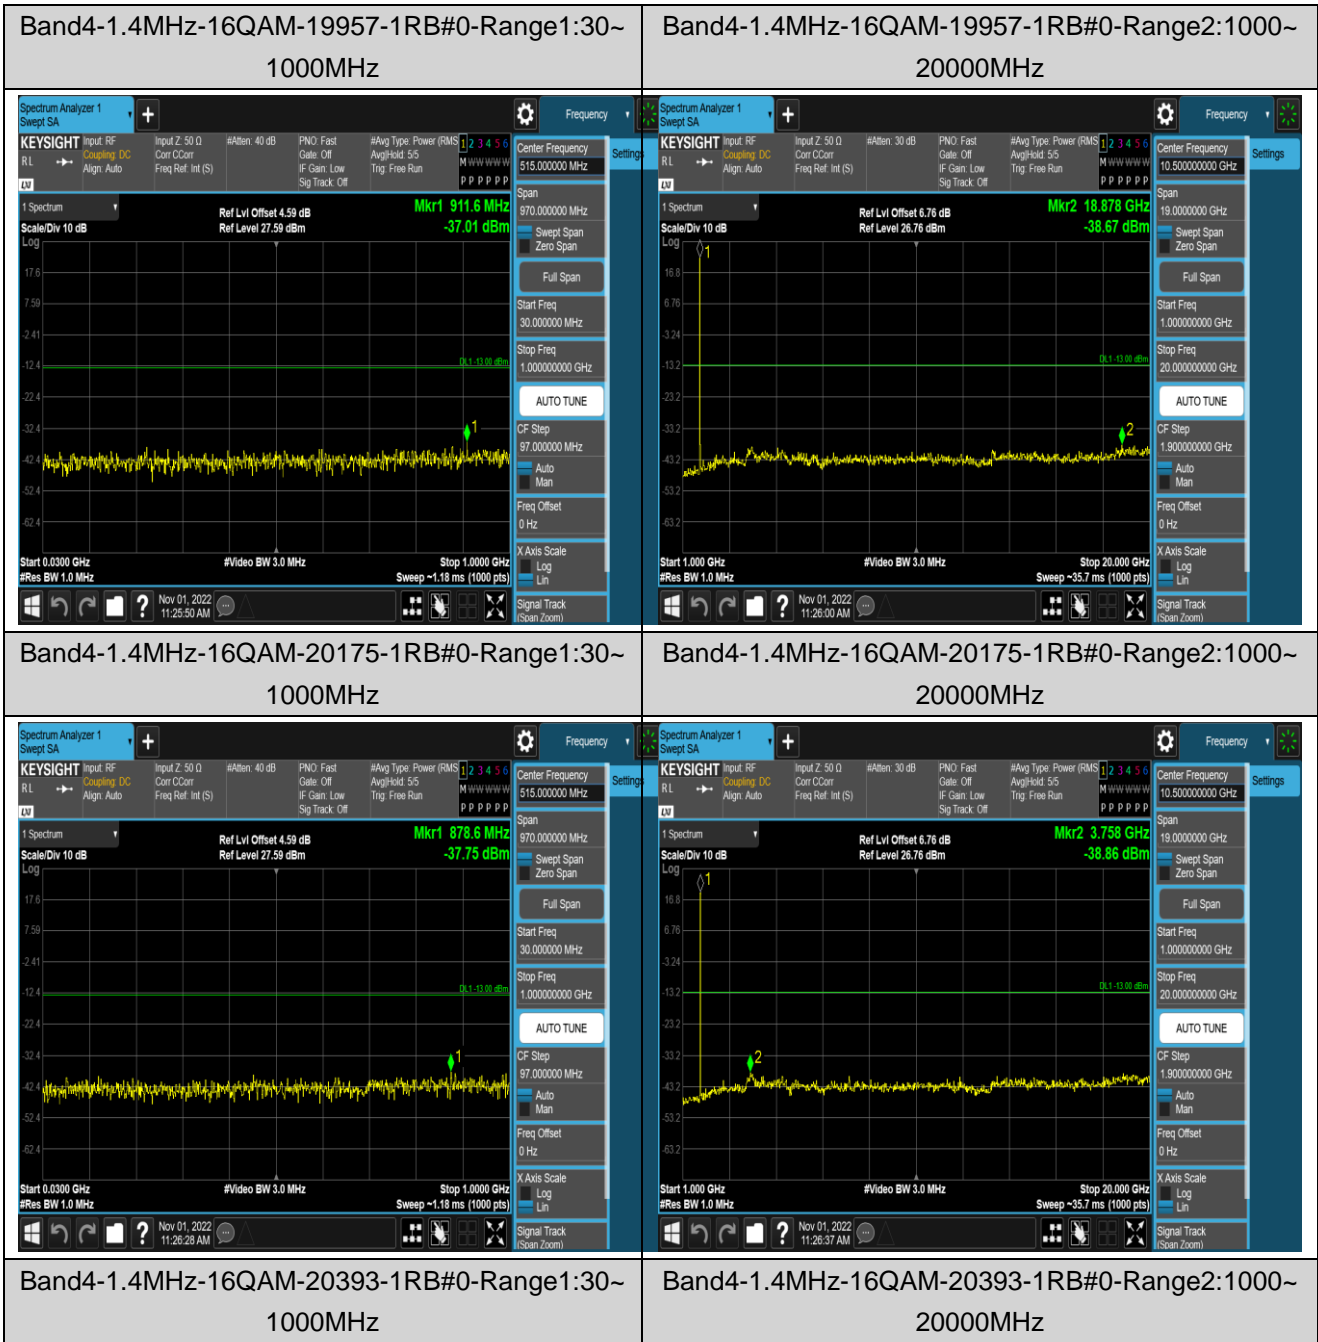

Band2-20MHz-QPSK-19100-1RB#0-Range1:30~1000MHz

Band2-20MHz-QPSK-19100-1RB#0-Range2:1000~20000MHz

Band2-20MHz-16QAM-18700-1RB#0-Range1:30~1000MHz

Band2-20MHz-16QAM-18700-1RB#0-Range2:1000~20000MHz

Band4-1.4MHz-QPSK-20175-1RB#0-Range1:30~1000MHz

Band4-1.4MHz-QPSK-20175-1RB#0-Range2:1000~20000MHz

Band4-1.4MHz-QPSK-20393-1RB#0-Range1:30~1000MHz

Band4-1.4MHz-QPSK-20393-1RB#0-Range2:1000~20000MHz

Band4-20MHz-QPSK-20050-1RB#0-Range1:30~1000MHz

Band4-20MHz-QPSK-20050-1RB#0-Range2:1000~20000MHz

Band4-20MHz-QPSK-20175-1RB#0-Range1:30~1000MHz

Band4-20MHz-QPSK-20175-1RB#0-Range2:1000~20000MHz

Band4-20MHz-16QAM-20300-1RB#0-Range1:30~1000MHz

Band4-20MHz-16QAM-20300-1RB#0-Range2:1000~2000MHz

Band5-1.4MHz-QPSK-20407-1RB#0-Range1:30~1000MHz