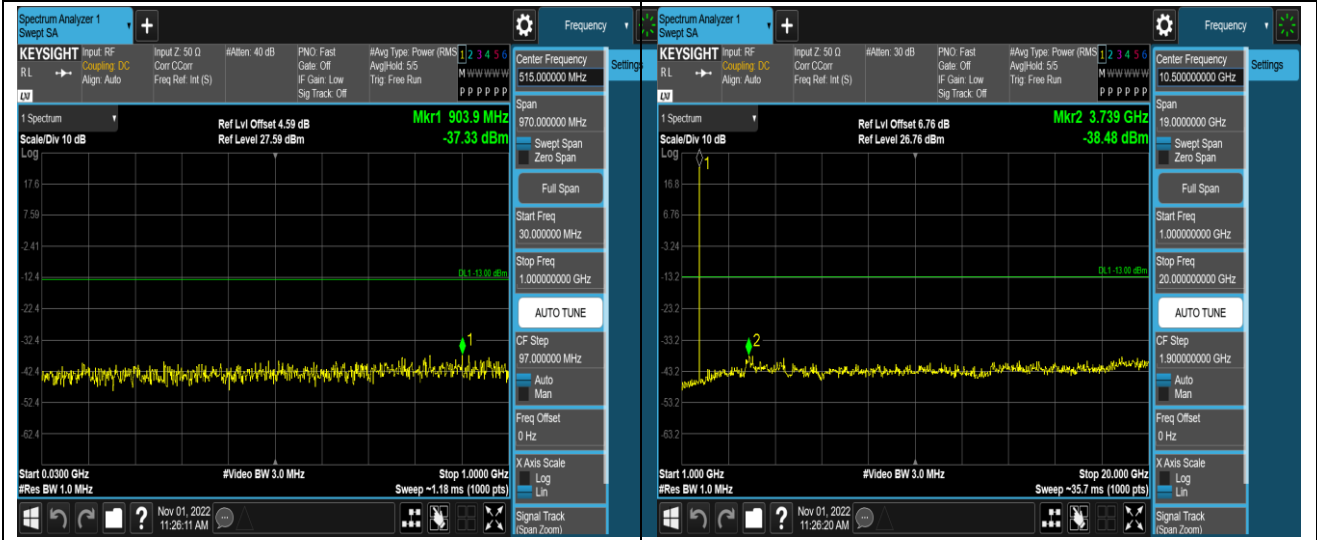

Band2-20MHz-QPSK-19100-1RB#0-Range1:30~1000MHz

Band2-20MHz-QPSK-19100-1RB#0-Range2:1000~20000MHz

Band2-20MHz-16QAM-18700-1RB#0-Range1:30~1000MHz

Band2-20MHz-16QAM-18700-1RB#0-Range2:1000~20000MHz

Band4-1.4MHz-QPSK-20175-1RB#0-Range1:30~1000MHz

Band4-1.4MHz-QPSK-20175-1RB#0-Range2:1000~20000MHz

Band4-1.4MHz-QPSK-20393-1RB#0-Range1:30~1000MHz

Band4-1.4MHz-QPSK-20393-1RB#0-Range2:1000~20000MHz

Band4-20MHz-QPSK-20050-1RB#0-Range1:30~1000MHz

Band4-20MHz-QPSK-20050-1RB#0-Range2:1000~20000MHz