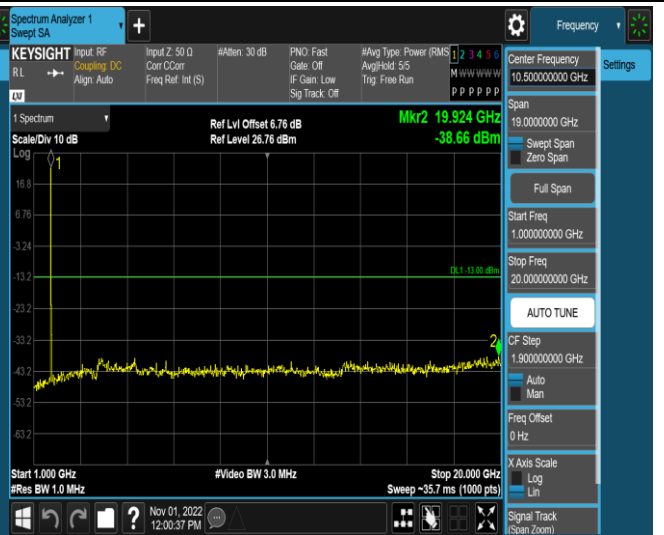

Band4-1.4MHz-QPSK-20175-1RB#0-Range2:1000~20000MHz

Band4-1.4MHz-QPSK-20393-1RB#0-Range1:30~1000MHz

Band4-1.4MHz-QPSK-20393-1RB#0-Range2:1000~20000MHz

Band4-20MHz-QPSK-20050-1RB#0-Range1:30~1000MHz

Band4-20MHz-QPSK-20050-1RB#0-Range2:1000~20000MHz