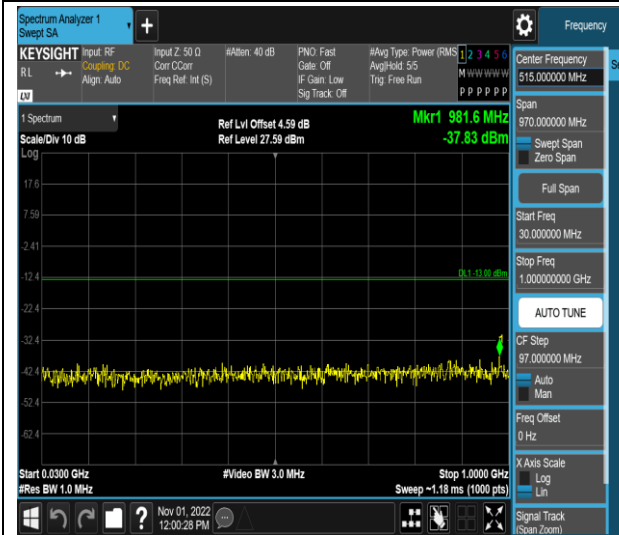

Band4-1.4MHz-QPSK-20175-1RB#0-Range2:1000~20000MHz

Band4-1.4MHz-QPSK-20393-1RB#0-Range1:30~1000MHz

Band4-1.4MHz-QPSK-20393-1RB#0-Range2:1000~20000MHz

Band4-20MHz-QPSK-20050-1RB#0-Range1:30~1000MHz

Band4-20MHz-QPSK-20050-1RB#0-Range2:1000~20000MHz