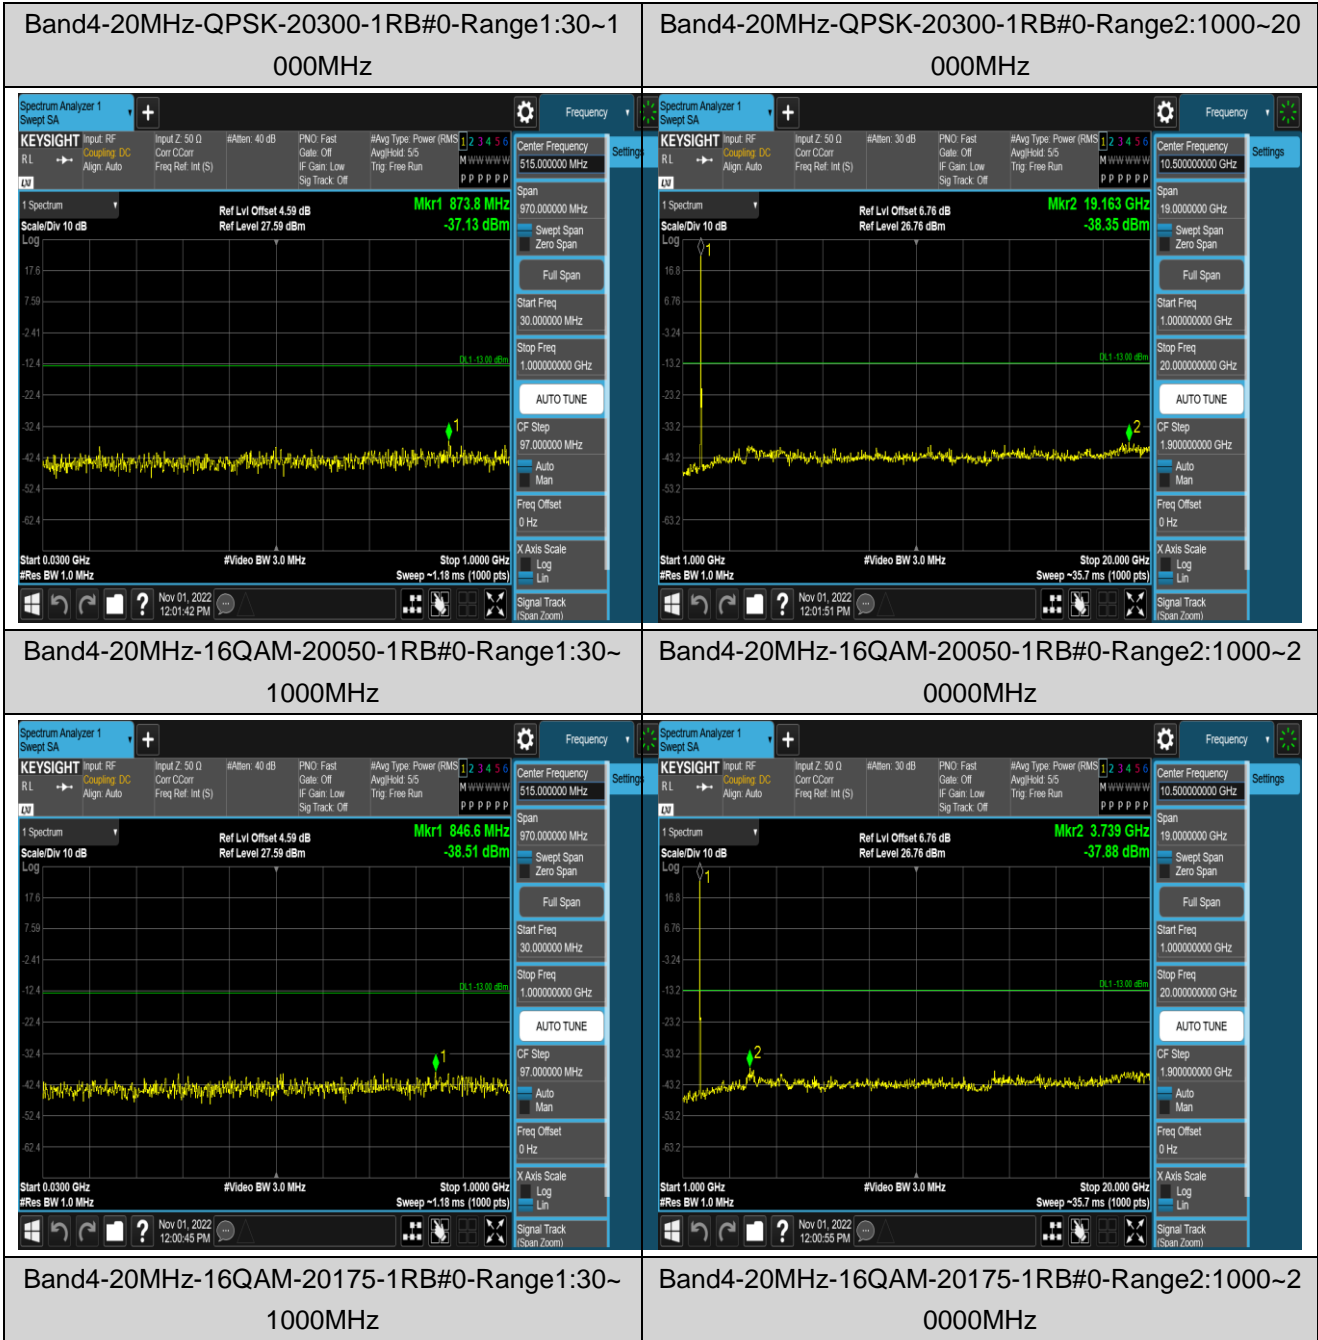

Band2-20MHz-QPSK-19100-1RB#0-Range1:30~1000MHz

Band2-20MHz-QPSK-19100-1RB#0-Range2:1000~20000MHz

Band2-20MHz-16QAM-18700-1RB#0-Range1:30~1000MHz

Band2-20MHz-16QAM-18700-1RB#0-Range2:1000~20000MHz

Band4-1.4MHz-QPSK-20175-1RB#0-Range1:30~1000MHz

Band4-1.4MHz-QPSK-20175-1RB#0-Range2:1000~20000MHz

Band4-1.4MHz-QPSK-20393-1RB#0-Range1:30~1000MHz

Band4-1.4MHz-QPSK-20393-1RB#0-Range2:1000~20000MHz

Band4-20MHz-QPSK-20050-1RB#0-Range1:30~1000MHz

Band4-20MHz-QPSK-20050-1RB#0-Range2:1000~20000MHz

Band4-20MHz-QPSK-20175-1RB#0-Range1:30~1000MHz

Band4-20MHz-QPSK-20175-1RB#0-Range2:1000~20000MHz

Band4-20MHz-16QAM-20300-1RB#0-Range1:30~1000MHz

Band4-20MHz-16QAM-20300-1RB#0-Range2:1000~2000MHz

Band5-1.4MHz-QPSK-20407-1RB#0-Range1:30~1000MHz