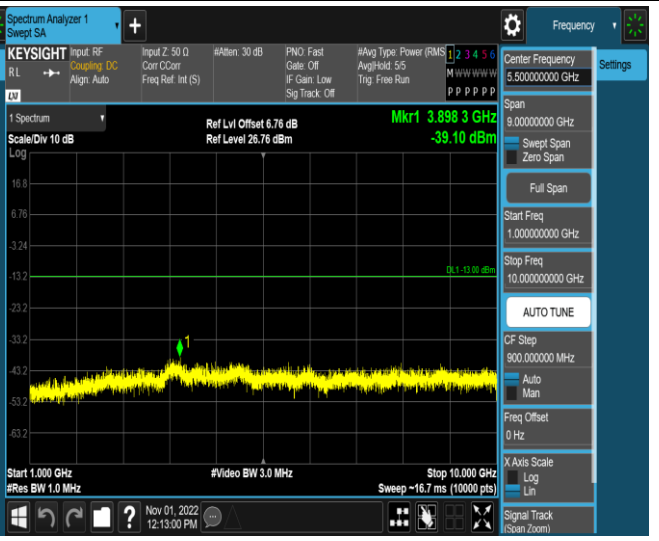

Band5-1.4MHz-QPSK-20407-1RB#0-Range2:1000~2000MHz