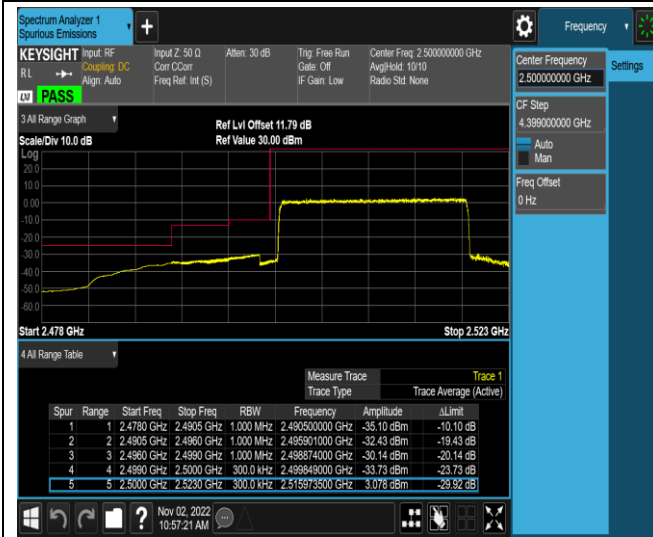

Band7-20MHz-QPSK-20850-100RB#0

Band7-20MHz-QPSK-21350-1RB#99