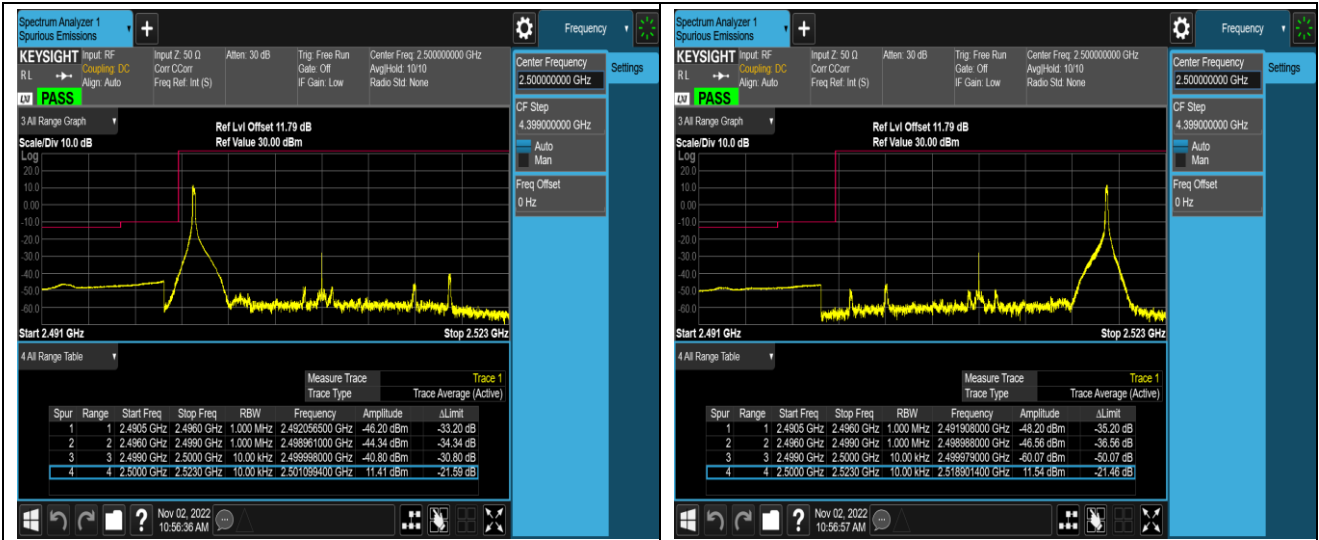

Band7-20MHz-QPSK-20850-100RB#0

Band7-20MHz-QPSK-21350-1RB#0