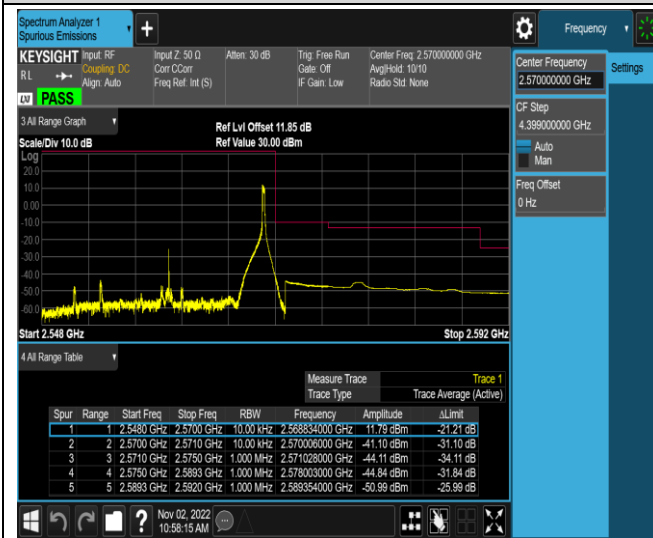

Band7-20MHz-QPSK-21350-100RB#0

Band7-20MHz-16QAM-20850-1RB#0

Band7-20MHz-16QAM-20850-1RB#99

Appendix E: Conducted Spurious Emission

Test Result (worst case)

Band	Bandwidth	Modulation	Channel	RB Configuration	Frequency Range	Result (dBm)	Verdict
Band2	1.4MHz	QPSK	18607	1RB#0	Range1:30~1000MHz	-37.98	PASS
Band2	1.4MHz	QPSK	18607	1RB#0	Range2:1000~20000MHz	-38.63	PASS
Band2	1.4MHz	QPSK	18900	1RB#0	Range1:30~1000MHz	-37.99	PASS
Band2	1.4MHz	QPSK	18900	1RB#0	Range2:1000~20000MHz	-37.15	PASS
Band2	1.4MHz	QPSK	19193	1RB#0	Range1:30~1000MHz	-38	PASS
Band2	1.4MHz	QPSK	19193	1RB#0	Range2:1000~20000MHz	-38.2	PASS
Band2	1.4MHz	16QAM	18607	1RB#0	Range1:30~1000MHz	-37.32	PASS
Band2	1.4MHz	16QAM	18607	1RB#0	Range2:1000~20000MHz	-38.89	PASS
Band2	1.4MHz	16QAM	18900	1RB#0	Range1:30~1000MHz	-38.23	PASS
Band2	1.4MHz	16QAM	18900	1RB#0	Range2:1000~20000MHz	-38.05	PASS
Band2	1.4MHz	16QAM	19193	1RB#0	Range1:30~1000MHz	-37.42	PASS
Band2	1.4MHz	16QAM	19193	1RB#0	Range2:1000~20000MHz	-37.72	PASS
Band2	20MHz	QPSK	18700	1RB#0	Range1:30~1000MHz	-37.95	PASS
Band2	20MHz	QPSK	18700	1RB#0	Range2:1000~20000MHz	-38.58	PASS
Band2	20MHz	QPSK	18900	1RB#0	Range1:30~1000MHz	-37.61	PASS
Band2	20MHz	QPSK	18900	1RB#0	Range2:1000~20000MHz	-37.63	PASS
Band2	20MHz	QPSK	19100	1RB#0	Range1:30~1000MHz	-37.25	PASS
Band2	20MHz	QPSK	19100	1RB#0	Range2:1000~20000MHz	-39.07	PASS
Band2	20MHz	16QAM	18700	1RB#0	Range1:30~1000MHz	-38.17	PASS
Band2	20MHz	16QAM	18700	1RB#0	Range2:1000~20000MHz	-38.79	PASS
Band2	20MHz	16QAM	18900	1RB#0	Range1:30~1000MHz	-36.89	PASS
Band2	20MHz	16QAM	18900	1RB#0	Range2:1000~20000MHz	-38.95	PASS
Band2	20MHz	16QAM	19100	1RB#0	Range1:30~1000MHz	-37.46	PASS
Band2	20MHz	16QAM	19100	1RB#0	Range2:1000~20000MHz	-39.15	PASS
Band4	1.4MHz	QPSK	19957	1RB#0	Range1:30~1000MHz	-37.48	PASS
Band4	1.4MHz	QPSK	19957	1RB#0	Range2:1000~20000MHz	-37.51	PASS
Band4	1.4MHz	QPSK	20175	1RB#0	Range1:30~1000MHz	-37.34	PASS
Band4	1.4MHz	QPSK	20175	1RB#0	Range2:1000~20000MHz	-38.48	PASS
Band4	1.4MHz	QPSK	20393	1RB#0	Range1:30~1000MHz	-37.85	PASS
Band4	1.4MHz	QPSK	20393	1RB#0	Range2:1000~20000MHz	-38.49	PASS
Band4	1.4MHz	16QAM	19957	1RB#0	Range1:30~1000MHz	-37.01	PASS
Band4	1.4MHz	16QAM	19957	1RB#0	Range2:1000~20000MHz	-38.67	PASS
Band4	1.4MHz	16QAM	20175	1RB#0	Range1:30~1000MHz	-37.75	PASS
Band4	1.4MHz	16QAM	20175	1RB#0	Range2:1000~20000MHz	-38.86	PASS
Band4	1.4MHz	16QAM	20393	1RB#0	Range1:30~1000MHz	-37.92	PASS
Band4	1.4MHz	16QAM	20393	1RB#0	Range2:1000~20000MHz	-38.91	PASS