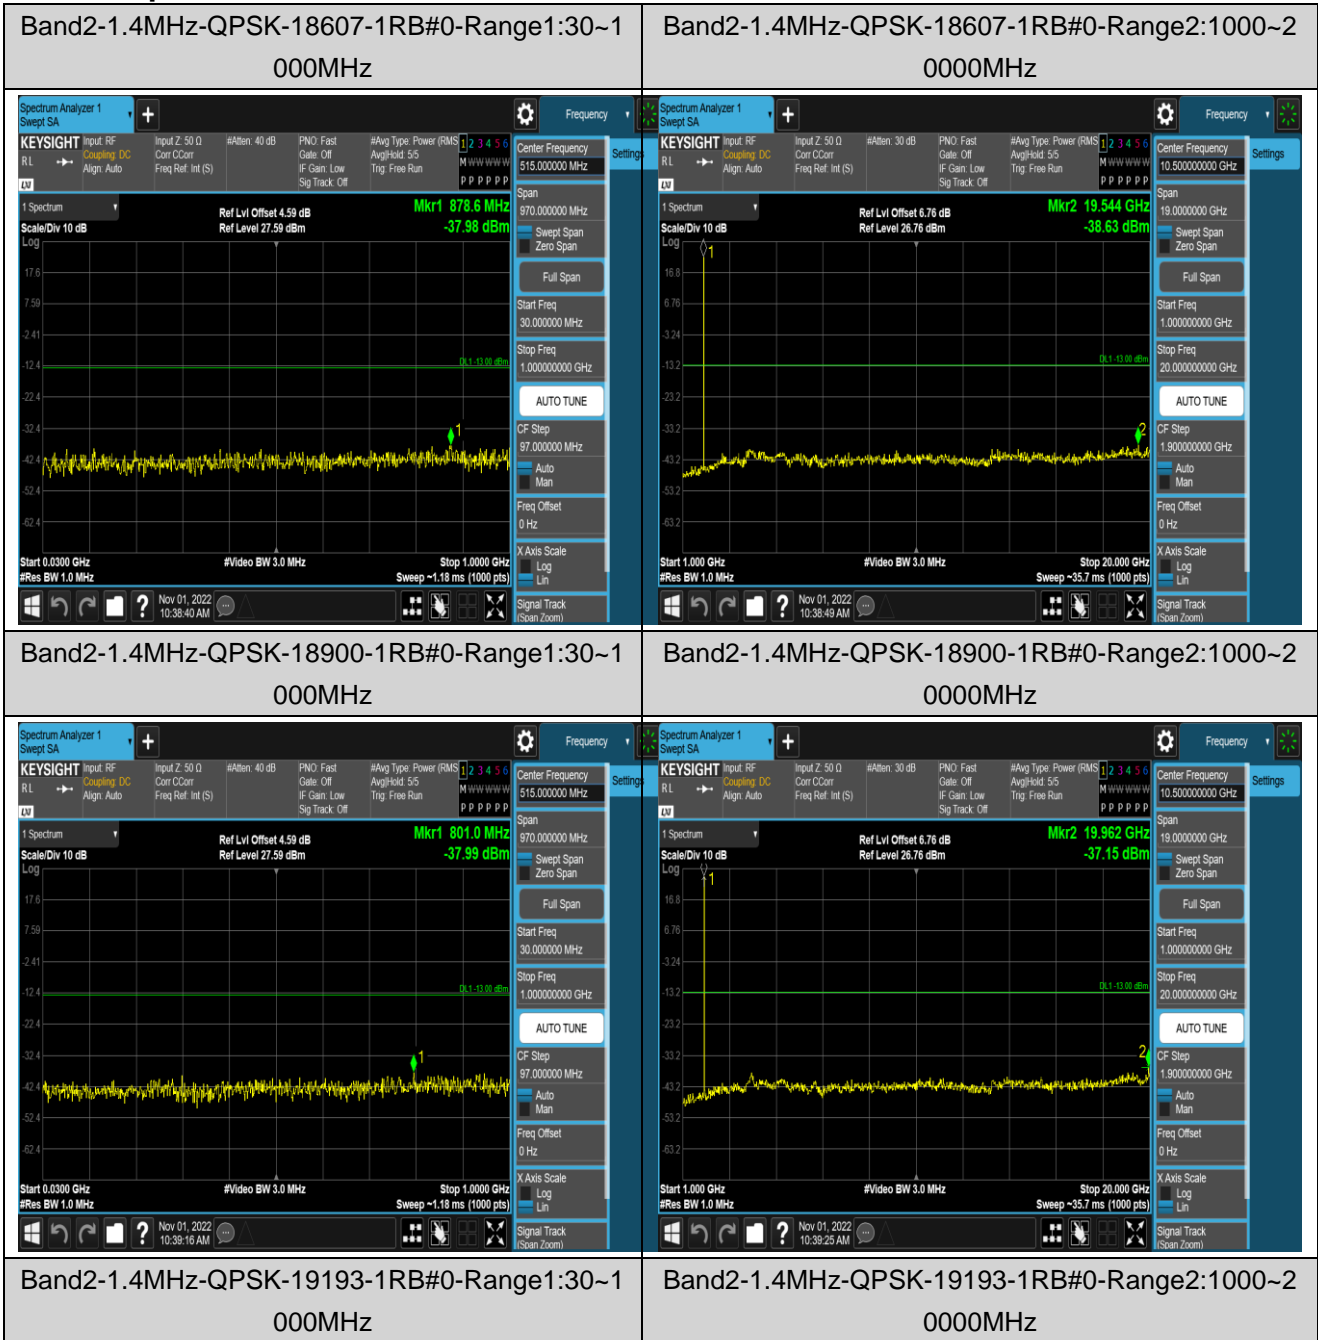

Test Graphs