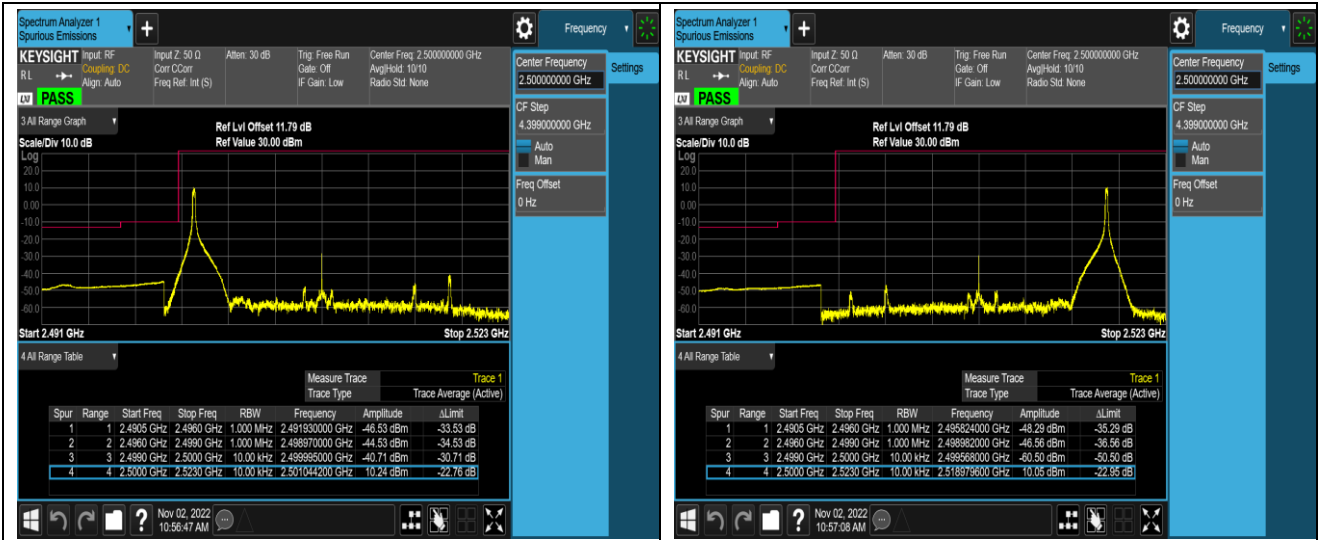

Band7-20MHz-QPSK-21350-100RB#0

Band7-20MHz-16QAM-20850-1RB#0

Band7-20MHz-16QAM-20850-1RB#99

Appendix E: Conducted Spurious Emission

Test Result (worst case)

Band	Bandwidth	Modulation	Channel	RB Configuration	Frequency Range	Result (dBm)	Verdict
Band2	1.4MHz	QPSK	18607	1RB#0	Range1:30~1000MHz	-37.98	PASS
Band2	1.4MHz	QPSK	18607	1RB#0	Range2:1000~20000MHz	-38.63	PASS
Band2	1.4MHz	QPSK	18900	1RB#0	Range1:30~1000MHz	-37.99	PASS
Band2	1.4MHz	QPSK	18900	1RB#0	Range2:1000~20000MHz	-37.15	PASS
Band2	1.4MHz	QPSK	19193	1RB#0	Range1:30~1000MHz	-38	PASS
Band2	1.4MHz	QPSK	19193	1RB#0	Range2:1000~20000MHz	-38.2	PASS
Band2	1.4MHz	16QAM	18607	1RB#0	Range1:30~1000MHz	-37.32	PASS
Band2	1.4MHz	16QAM	18607	1RB#0	Range2:1000~20000MHz	-38.89	PASS
Band2	1.4MHz	16QAM	18900	1RB#0	Range1:30~1000MHz	-38.23	PASS
Band2	1.4MHz	16QAM	18900	1RB#0	Range2:1000~20000MHz	-38.05	PASS
Band2	1.4MHz	16QAM	19193	1RB#0	Range1:30~1000MHz	-37.42	PASS
Band2	1.4MHz	16QAM	19193	1RB#0	Range2:1000~20000MHz	-37.72	PASS
Band2	20MHz	QPSK	18700	1RB#0	Range1:30~1000MHz	-37.95	PASS
Band2	20MHz	QPSK	18700	1RB#0	Range2:1000~20000MHz	-38.58	PASS
Band2	20MHz	QPSK	18900	1RB#0	Range1:30~1000MHz	-37.61	PASS
Band2	20MHz	QPSK	18900	1RB#0	Range2:1000~20000MHz	-37.63	PASS
Band2	20MHz	QPSK	19100	1RB#0	Range1:30~1000MHz	-37.25	PASS
Band2	20MHz	QPSK	19100	1RB#0	Range2:1000~20000MHz	-39.07	PASS
Band2	20MHz	16QAM	18700	1RB#0	Range1:30~1000MHz	-38.17	PASS
Band2	20MHz	16QAM	18700	1RB#0	Range2:1000~20000MHz	-38.79	PASS
Band2	20MHz	16QAM	18900	1RB#0	Range1:30~1000MHz	-36.89	PASS
Band2	20MHz	16QAM	18900	1RB#0	Range2:1000~20000MHz	-38.95	PASS
Band2	20MHz	16QAM	19100	1RB#0	Range1:30~1000MHz	-37.46	PASS
Band2	20MHz	16QAM	19100	1RB#0	Range2:1000~20000MHz	-39.15	PASS
Band4	1.4MHz	QPSK	19957	1RB#0	Range1:30~1000MHz	-37.48	PASS
Band4	1.4MHz	QPSK	19957	1RB#0	Range2:1000~20000MHz	-37.51	PASS
Band4	1.4MHz	QPSK	20175	1RB#0	Range1:30~1000MHz	-37.34	PASS
Band4	1.4MHz	QPSK	20175	1RB#0	Range2:1000~20000MHz	-38.48	PASS
Band4	1.4MHz	QPSK	20393	1RB#0	Range1:30~1000MHz	-37.85	PASS
Band4	1.4MHz	QPSK	20393	1RB#0	Range2:1000~20000MHz	-38.49	PASS
Band4	1.4MHz	16QAM	19957	1RB#0	Range1:30~1000MHz	-37.01	PASS
Band4	1.4MHz	16QAM	19957	1RB#0	Range2:1000~20000MHz	-38.67	PASS
Band4	1.4MHz	16QAM	20175	1RB#0	Range1:30~1000MHz	-37.75	PASS
Band4	1.4MHz	16QAM	20175	1RB#0	Range2:1000~20000MHz	-38.86	PASS
Band4	1.4MHz	16QAM	20393	1RB#0	Range1:30~1000MHz	-37.92	PASS
Band4	1.4MHz	16QAM	20393	1RB#0	Range2:1000~20000MHz	-38.91	PASS