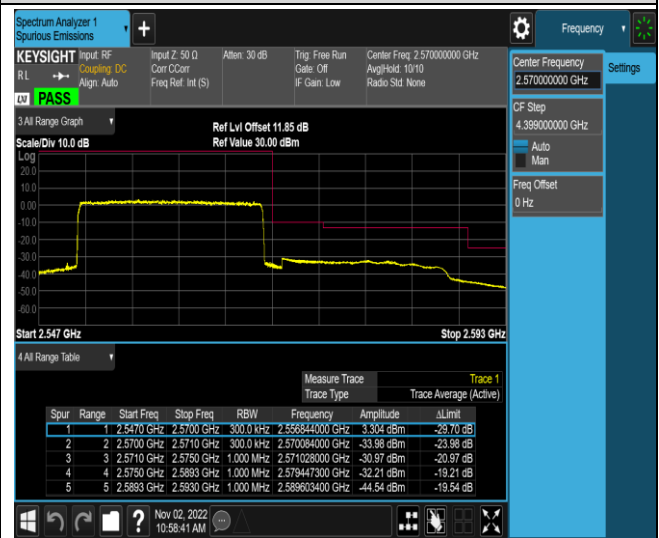

Band7-20MHz-QPSK-21350-100RB#0

Band7-20MHz-16QAM-20850-1RB#0

Band7-20MHz-16QAM-20850-1RB#99

Appendix E: Conducted Spurious Emission

Test Result (worst case)

Band	Bandwidth	Modulation	Channel	RB Configuration	Frequency Range	Result (dBm)	Verdict
Band2	1.4MHz	QPSK	18607	1RB#0	Range1:30~1000MHz	-37.98	PASS
Band2	1.4MHz	QPSK	18607	1RB#0	Range2:1000~20000MHz	-38.63	PASS
Band2	1.4MHz	QPSK	18900	1RB#0	Range1:30~1000MHz	-37.99	PASS
Band2	1.4MHz	QPSK	18900	1RB#0	Range2:1000~20000MHz	-37.15	PASS
Band2	1.4MHz	QPSK	19193	1RB#0	Range1:30~1000MHz	-38	PASS
Band2	1.4MHz	QPSK	19193	1RB#0	Range2:1000~20000MHz	-38.2	PASS
Band2	1.4MHz	16QAM	18607	1RB#0	Range1:30~1000MHz	-37.32	PASS
Band2	1.4MHz	16QAM	18607	1RB#0	Range2:1000~20000MHz	-38.89	PASS
Band2	1.4MHz	16QAM	18900	1RB#0	Range1:30~1000MHz	-38.23	PASS
Band2	1.4MHz	16QAM	18900	1RB#0	Range2:1000~20000MHz	-38.05	PASS
Band2	1.4MHz	16QAM	19193	1RB#0	Range1:30~1000MHz	-37.42	PASS
Band2	1.4MHz	16QAM	19193	1RB#0	Range2:1000~20000MHz	-37.72	PASS
Band2	20MHz	QPSK	18700	1RB#0	Range1:30~1000MHz	-37.95	PASS
Band2	20MHz	QPSK	18700	1RB#0	Range2:1000~20000MHz	-38.58	PASS
Band2	20MHz	QPSK	18900	1RB#0	Range1:30~1000MHz	-37.61	PASS
Band2	20MHz	QPSK	18900	1RB#0	Range2:1000~20000MHz	-37.63	PASS
Band2	20MHz	QPSK	19100	1RB#0	Range1:30~1000MHz	-37.25	PASS
Band2	20MHz	QPSK	19100	1RB#0	Range2:1000~20000MHz	-39.07	PASS
Band2	20MHz	16QAM	18700	1RB#0	Range1:30~1000MHz	-38.17	PASS
Band2	20MHz	16QAM	18700	1RB#0	Range2:1000~20000MHz	-38.79	PASS
Band2	20MHz	16QAM	18900	1RB#0	Range1:30~1000MHz	-36.89	PASS
Band2	20MHz	16QAM	18900	1RB#0	Range2:1000~20000MHz	-38.95	PASS
Band2	20MHz	16QAM	19100	1RB#0	Range1:30~1000MHz	-37.46	PASS
Band2	20MHz	16QAM	19100	1RB#0	Range2:1000~20000MHz	-39.15	PASS
Band4	1.4MHz	QPSK	19957	1RB#0	Range1:30~1000MHz	-37.48	PASS
Band4	1.4MHz	QPSK	19957	1RB#0	Range2:1000~20000MHz	-37.51	PASS
Band4	1.4MHz	QPSK	20175	1RB#0	Range1:30~1000MHz	-37.34	PASS
Band4	1.4MHz	QPSK	20175	1RB#0	Range2:1000~20000MHz	-38.48	PASS
Band4	1.4MHz	QPSK	20393	1RB#0	Range1:30~1000MHz	-37.85	PASS
Band4	1.4MHz	QPSK	20393	1RB#0	Range2:1000~20000MHz	-38.49	PASS
Band4	1.4MHz	16QAM	19957	1RB#0	Range1:30~1000MHz	-37.01	PASS
Band4	1.4MHz	16QAM	19957	1RB#0	Range2:1000~20000MHz	-38.67	PASS
Band4	1.4MHz	16QAM	20175	1RB#0	Range1:30~1000MHz	-37.75	PASS
Band4	1.4MHz	16QAM	20175	1RB#0	Range2:1000~20000MHz	-38.86	PASS
Band4	1.4MHz	16QAM	20393	1RB#0	Range1:30~1000MHz	-37.92	PASS
Band4	1.4MHz	16QAM	20393	1RB#0	Range2:1000~20000MHz	-38.91	PASS