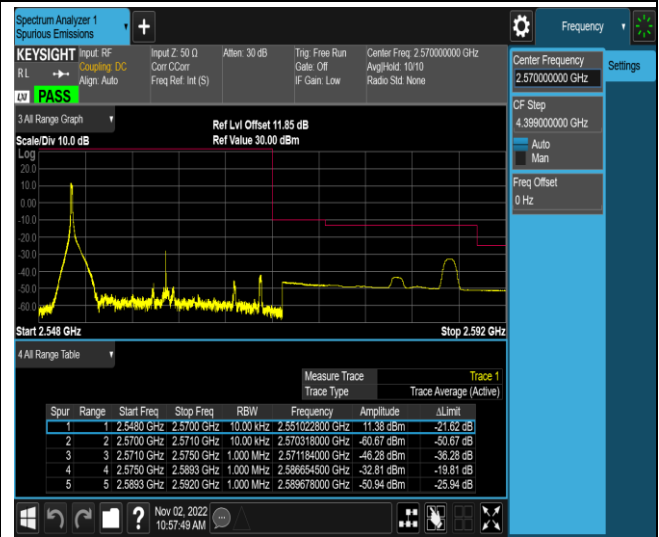

Band7-20MHz-QPSK-21350-1RB#0

Band7-20MHz-QPSK-21350-100RB#0