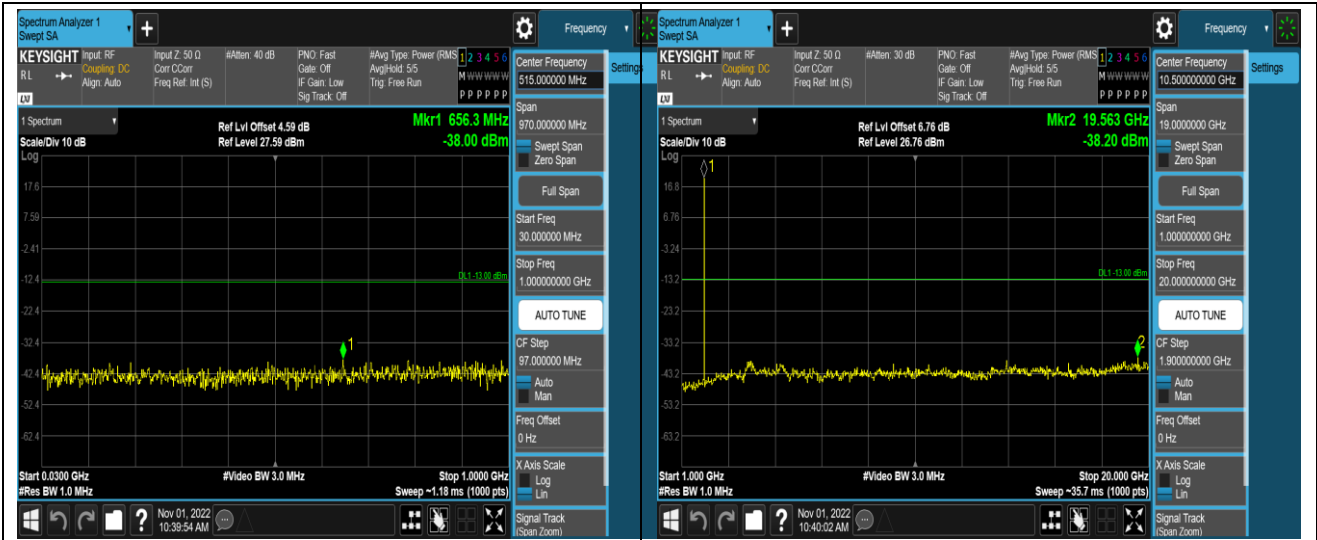

Band2-1.4MHz-16QAM-18607-1RB#0-Range2:1000~20000MHz

Band2-1.4MHz-16QAM-18607-1RB#0-Range1:30~1000MHz