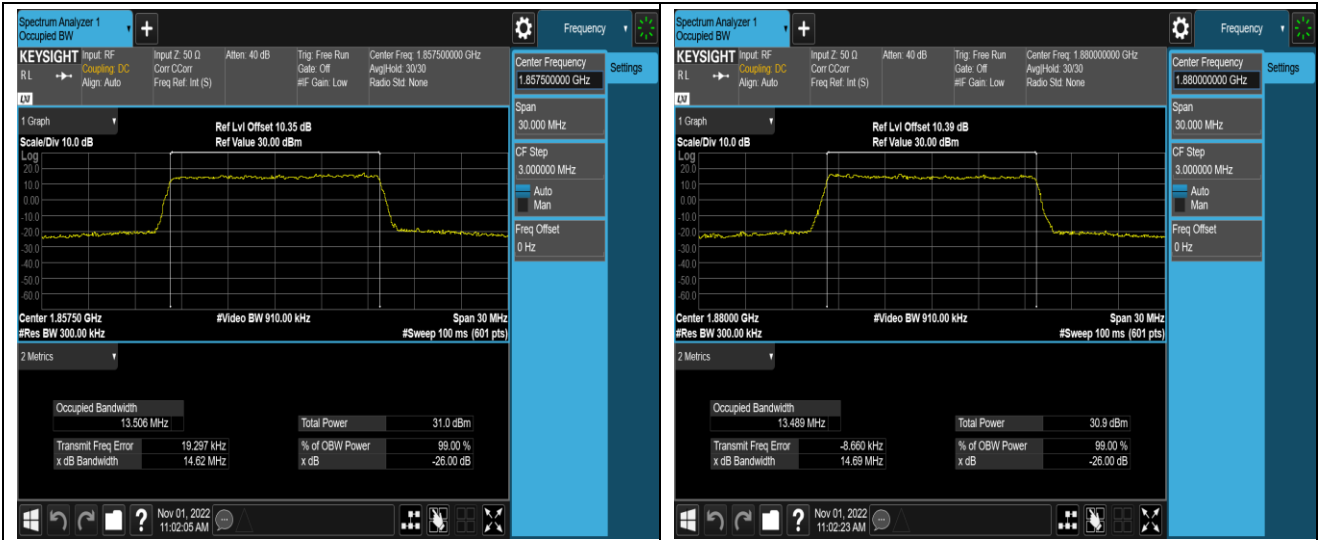

Band7	20MHz	16QAM	21350	100RB#0	17.902	19.47	PASS
-------	-------	-------	-------	---------	--------	-------	------

Test Graphs

Band2-15MHz-QPSK-19125-75RB#0

Band2-15MHz-16QAM-18675-75RB#0

Band2-15MHz-16QAM-18900-75RB#0