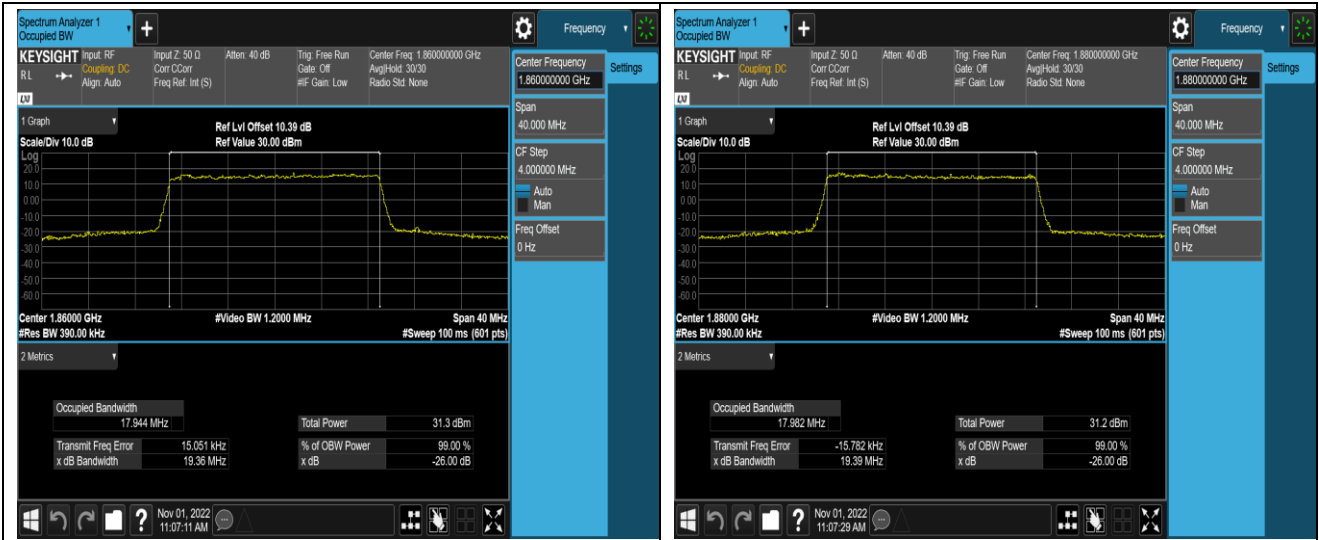

Band2-20MHz-QPSK-18700-100RB#0

Band2-20MHz-QPSK-18900-100RB#0

Band2-20MHz-QPSK-19100-100RB#0

Band2-20MHz-16QAM-18700-100RB#0