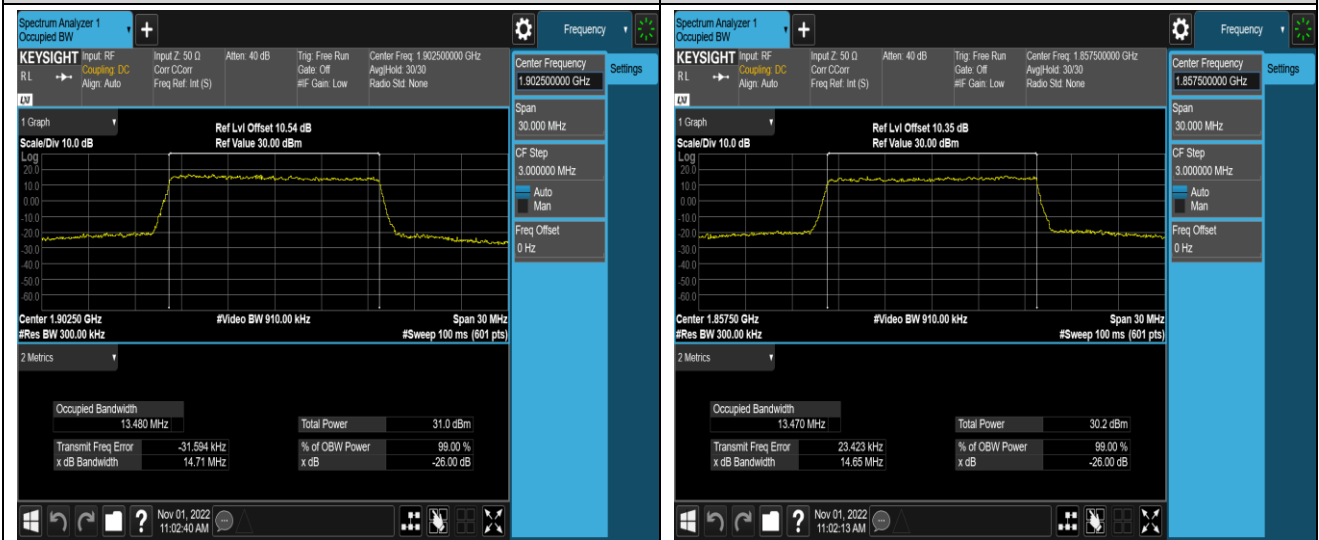

Band7	20MHz	16QAM	21350	100RB#0	17.902	19.47	PASS
-------	-------	-------	-------	---------	--------	-------	------

Test Graphs

Band2-15MHz-QPSK-19125-75RB#0

Band2-15MHz-16QAM-18675-75RB#0

Band2-15MHz-16QAM-18900-75RB#0