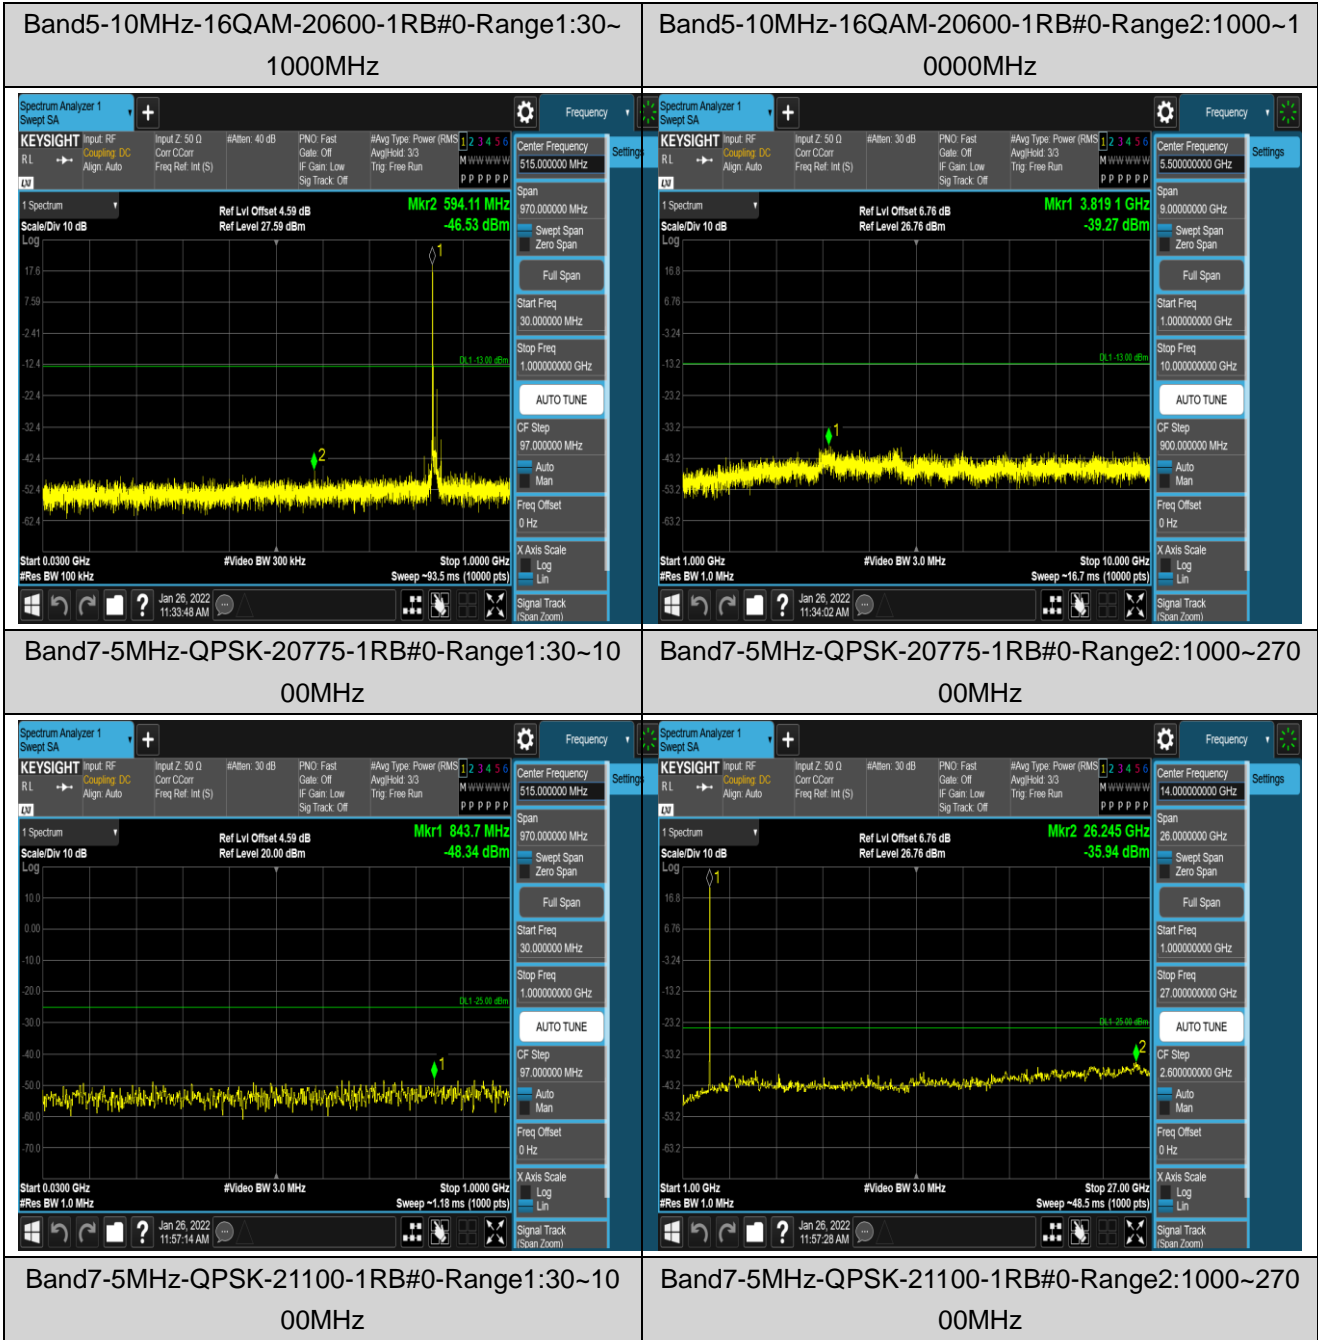

Band4-20MHz-QPSK-20050-1RB#0-Range1:30~1000MHz

Band4-20MHz-QPSK-20050-1RB#0-Range2:1000~20000MHz

Band4-20MHz-QPSK-20175-1RB#0-Range1:30~1000MHz

Band4-20MHz-QPSK-20175-1RB#0-Range2:1000~20000MHz

Band4-20MHz-16QAM-20300-1RB#0-Range1:30~1000MHz

Band4-20MHz-16QAM-20300-1RB#0-Range2:1000~2000MHz

Band5-1.4MHz-QPSK-20407-1RB#0-Range1:30~1000MHz

Band5-1.4MHz-QPSK-20407-1RB#0-Range2:1000~2000MHz

Band5-1.4MHz-16QAM-20525-1RB#0-Range1:30~1000MHz

Band5-1.4MHz-16QAM-20525-1RB#0-Range2:1000~10000MHz

Band5-1.4MHz-16QAM-20643-1RB#0-Range1:30~1000MHz

Band5-1.4MHz-16QAM-20643-1RB#0-Range2:1000~10000MHz

Band5-10MHz-16QAM-20450-1RB#0-Range1:30~1000MHz

Band5-10MHz-16QAM-20450-1RB#0-Range2:1000~10000MHz

Band5-10MHz-16QAM-20525-1RB#0-Range1:30~1000MHz

Band5-10MHz-16QAM-20525-1RB#0-Range2:1000~10000MHz

Band7-5MHz-QPSK-21425-1RB#0-Range1:30~1000MHz

Band7-5MHz-QPSK-21425-1RB#0-Range2:1000~2700MHz

Band7-5MHz-16QAM-20775-1RB#0-Range1:30~1000MHz

Band7-5MHz-16QAM-20775-1RB#0-Range2:1000~2700MHz