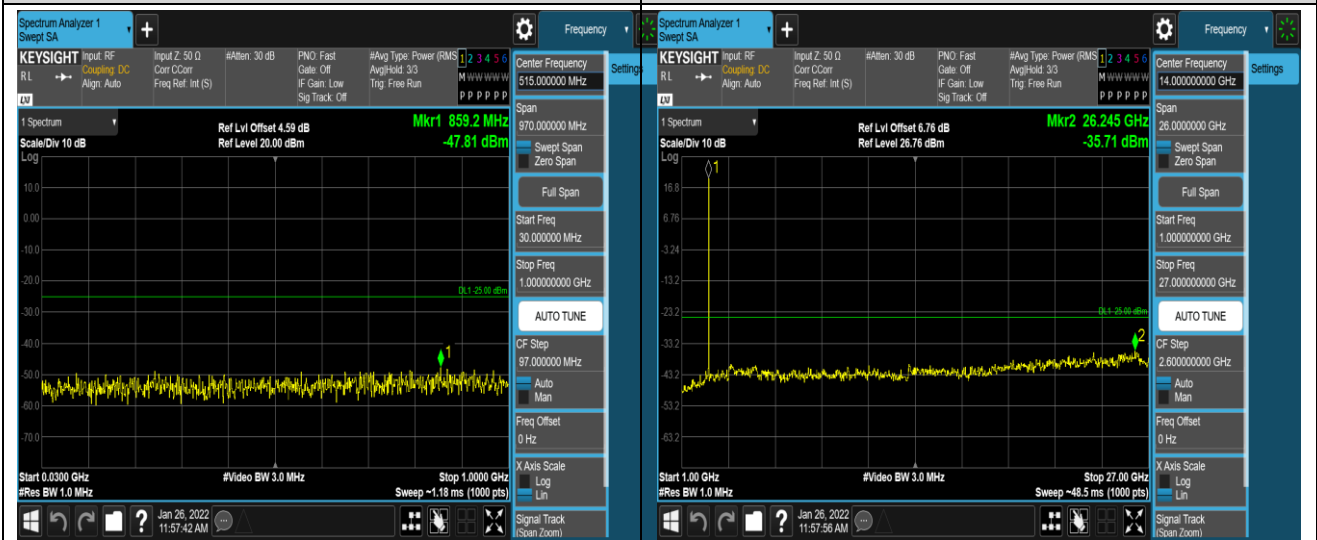

Band5-10MHz-16QAM-20525-1RB#0-Range2:1000~10000MHz

Band7-5MHz-QPSK-21425-1RB#0-Range1:30~1000MHz

Band7-5MHz-QPSK-21425-1RB#0-Range2:1000~2700MHz

Band7-5MHz-16QAM-20775-1RB#0-Range1:30~1000MHz

Band7-5MHz-16QAM-20775-1RB#0-Range2:1000~2700MHz