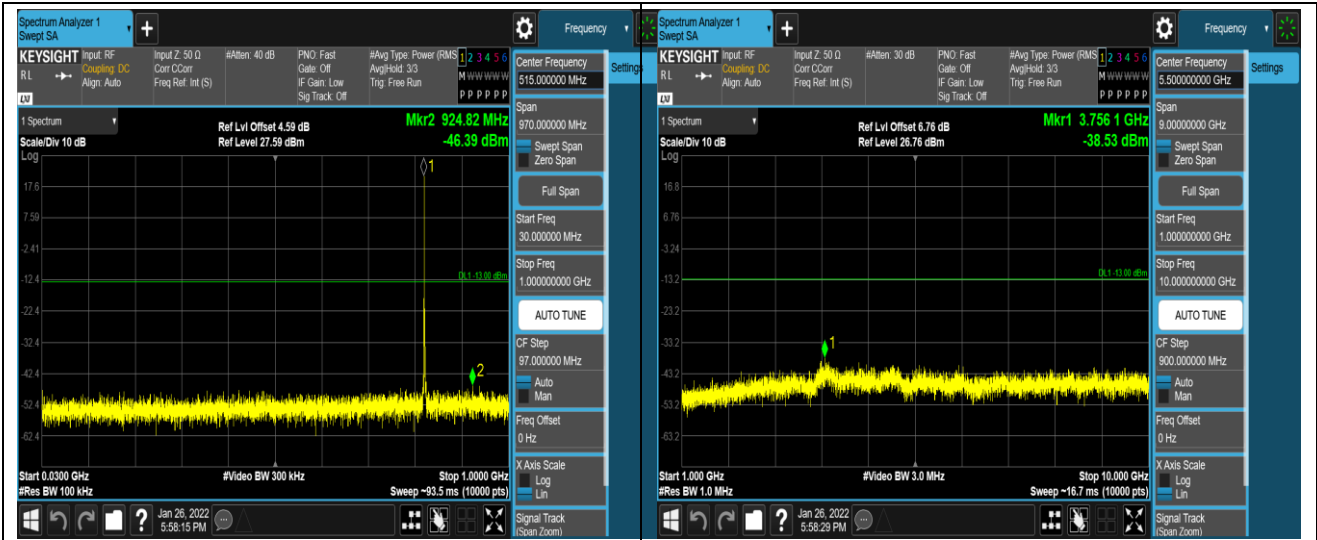

Band4-20MHz-QPSK-20050-1RB#0-Range1:30~1000MHz

Band4-20MHz-QPSK-20050-1RB#0-Range2:1000~20000MHz

Band4-20MHz-QPSK-20175-1RB#0-Range1:30~1000MHz

Band4-20MHz-QPSK-20175-1RB#0-Range2:1000~20000MHz

Band4-20MHz-16QAM-20300-1RB#0-Range1:30~1000MHz

Band4-20MHz-16QAM-20300-1RB#0-Range2:1000~2000MHz

Band5-1.4MHz-QPSK-20407-1RB#0-Range1:30~1000MHz

Band5-1.4MHz-QPSK-20407-1RB#0-Range2:1000~2000MHz

Band5-1.4MHz-16QAM-20525-1RB#0-Range1:30~1000MHz

Band5-1.4MHz-16QAM-20525-1RB#0-Range2:1000~10000MHz

Band5-1.4MHz-16QAM-20643-1RB#0-Range1:30~1000MHz

Band5-1.4MHz-16QAM-20643-1RB#0-Range2:1000~10000MHz

Band5-10MHz-16QAM-20450-1RB#0-Range1:30~1000MHz

Band5-10MHz-16QAM-20450-1RB#0-Range2:1000~10000MHz

Band5-10MHz-16QAM-20525-1RB#0-Range1:30~1000MHz