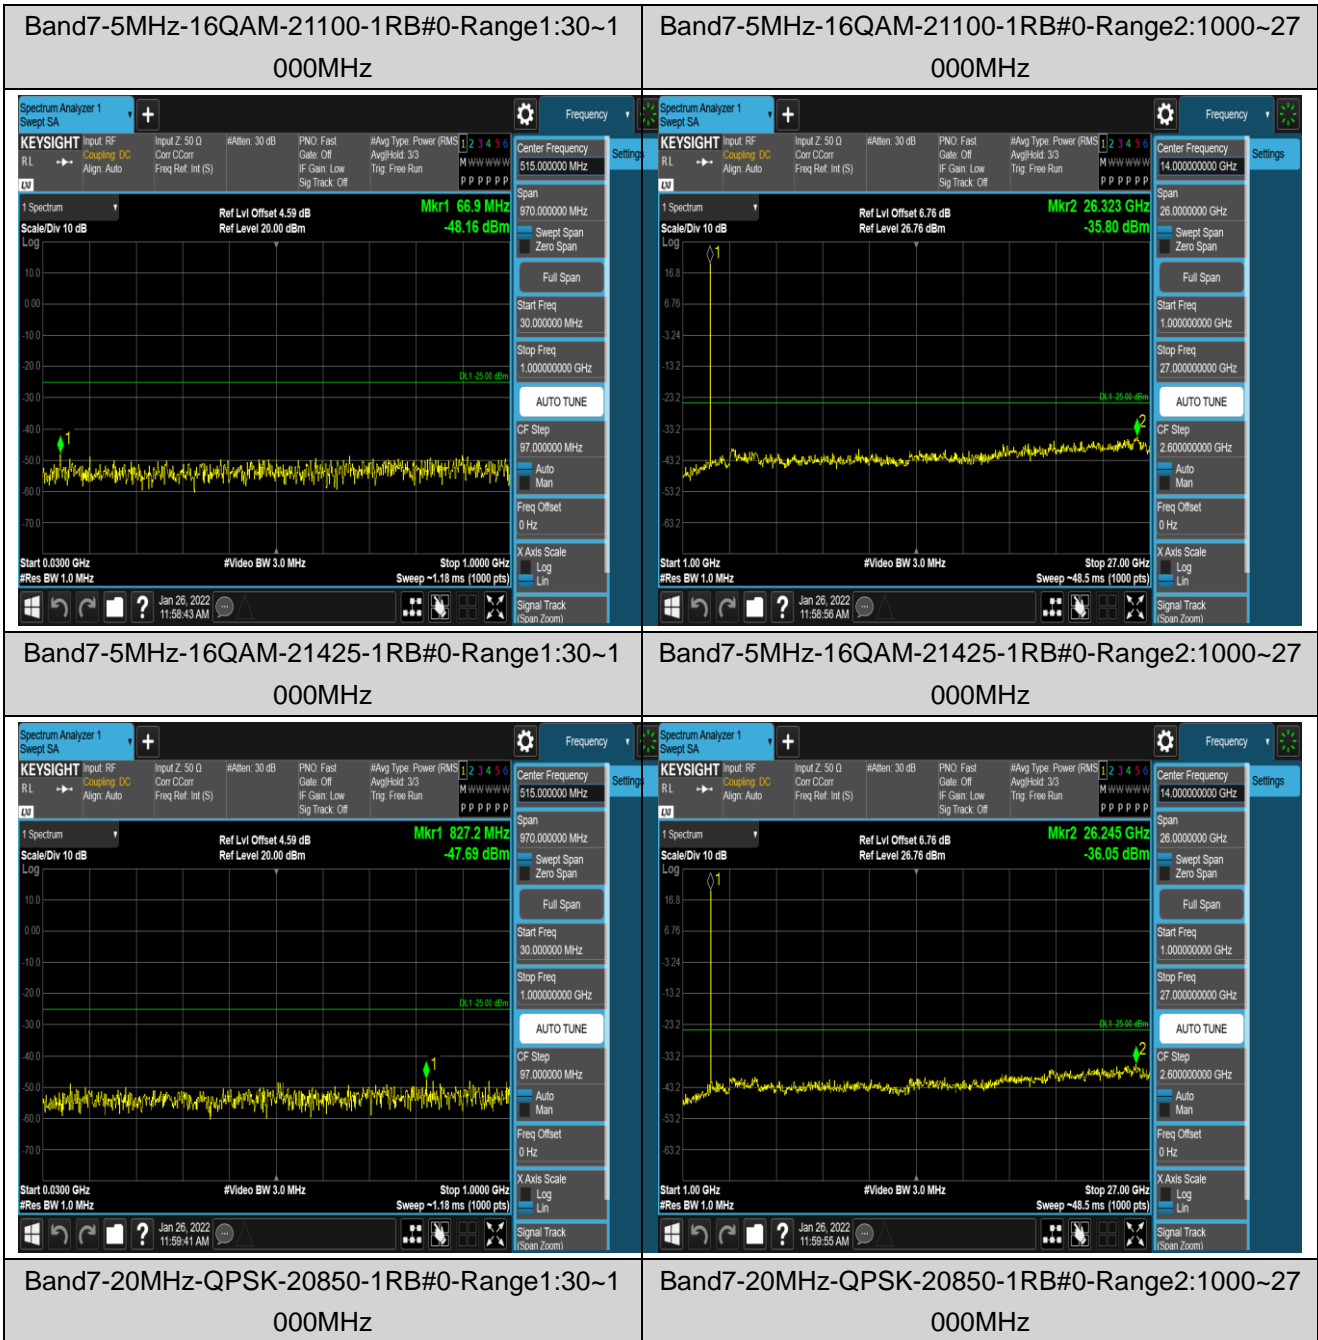

Band4-20MHz-QPSK-20050-1RB#0-Range1:30~1000MHz

Band4-20MHz-QPSK-20050-1RB#0-Range2:1000~20000MHz

Band4-20MHz-QPSK-20175-1RB#0-Range1:30~1000MHz

Band4-20MHz-QPSK-20175-1RB#0-Range2:1000~20000MHz

Band4-20MHz-16QAM-20300-1RB#0-Range1:30~1000MHz

Band5-1.4MHz-16QAM-20643-1RB#0-Range1:30~1000MHz

Band5-1.4MHz-16QAM-20643-1RB#0-Range2:1000~10000MHz

Band5-10MHz-16QAM-20450-1RB#0-Range1:30~1000MHz

Band5-10MHz-16QAM-20450-1RB#0-Range2:1000~10000MHz

Band5-10MHz-16QAM-20525-1RB#0-Range1:30~1000MHz

Band5-10MHz-16QAM-20525-1RB#0-Range2:1000~10000MHz

Band7-5MHz-QPSK-21425-1RB#0-Range1:30~1000MHz

Band7-5MHz-QPSK-21425-1RB#0-Range2:1000~2700MHz

Band7-5MHz-16QAM-20775-1RB#0-Range1:30~1000MHz

Band7-5MHz-16QAM-20775-1RB#0-Range2:1000~2700MHz

Band7-20MHz-QPSK-21100-1RB#0-Range1:30~1000MHz

Band7-20MHz-QPSK-21100-1RB#0-Range2:1000~27000MHz

Band7-20MHz-QPSK-21350-1RB#0-Range1:30~1000MHz

Band7-20MHz-QPSK-21350-1RB#0-Range2:1000~27000MHz