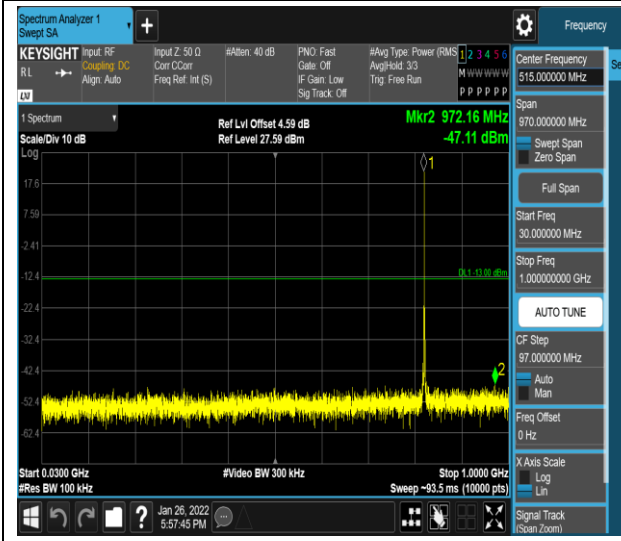

Band4-20MHz-QPSK-20050-1RB#0-Range1:30~1000MHz

Band4-20MHz-QPSK-20050-1RB#0-Range2:1000~20000MHz

Band4-20MHz-QPSK-20175-1RB#0-Range1:30~1000MHz

Band4-20MHz-QPSK-20175-1RB#0-Range2:1000~20000MHz

Band4-20MHz-16QAM-20300-1RB#0-Range1:30~1000MHz

Band4-20MHz-16QAM-20300-1RB#0-Range2:1000~2000MHz

Band5-1.4MHz-QPSK-20407-1RB#0-Range1:30~1000MHz

Band5-1.4MHz-QPSK-20407-1RB#0-Range2:1000~2000MHz

Band5-1.4MHz-16QAM-20525-1RB#0-Range1:30~1000MHz

Band5-1.4MHz-16QAM-20525-1RB#0-Range2:1000~10000MHz