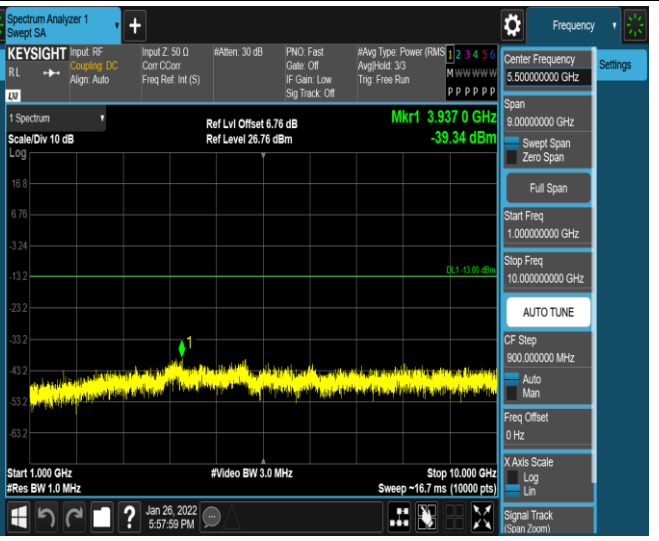

Band4-20MHz-QPSK-20050-1RB#0-Range1:30~1000MHz

Band4-20MHz-QPSK-20050-1RB#0-Range2:1000~20000MHz

Band4-20MHz-QPSK-20175-1RB#0-Range1:30~1000MHz

Band4-20MHz-QPSK-20175-1RB#0-Range2:1000~20000MHz

Band4-20MHz-16QAM-20300-1RB#0-Range1:30~1000MHz

Band4-20MHz-16QAM-20300-1RB#0-Range2:1000~2000MHz

Band5-1.4MHz-QPSK-20407-1RB#0-Range1:30~1000MHz

Band5-1.4MHz-QPSK-20407-1RB#0-Range2:1000~2000MHz

Band5-1.4MHz-16QAM-20525-1RB#0-Range1:30~1000MHz

Band5-1.4MHz-16QAM-20525-1RB#0-Range2:1000~10000MHz