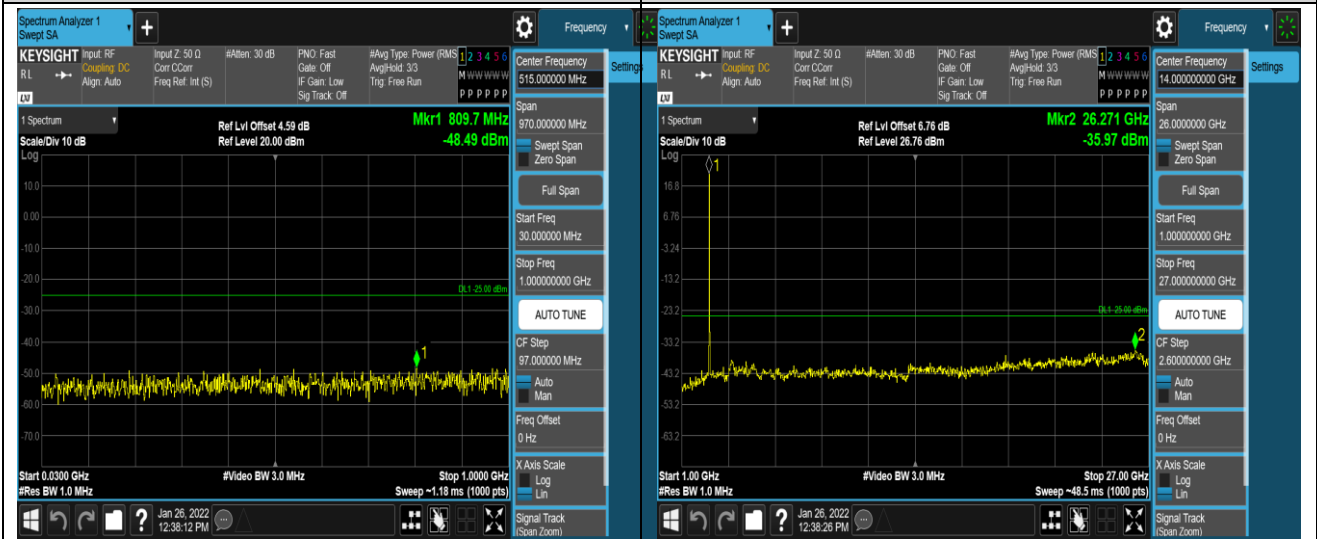

Band5-1.4MHz-16QAM-20643-1RB#0-Range1:30~1000MHz

Band5-1.4MHz-16QAM-20643-1RB#0-Range2:1000~10000MHz

Band5-10MHz-16QAM-20450-1RB#0-Range1:30~1000MHz

Band5-10MHz-16QAM-20450-1RB#0-Range2:1000~10000MHz

Band5-10MHz-16QAM-20525-1RB#0-Range1:30~1000MHz

Band5-10MHz-16QAM-20525-1RB#0-Range2:1000~10000MHz

Band7-5MHz-QPSK-21425-1RB#0-Range1:30~1000MHz

Band7-5MHz-QPSK-21425-1RB#0-Range2:1000~2700MHz

Band7-5MHz-16QAM-20775-1RB#0-Range1:30~1000MHz

Band7-5MHz-16QAM-20775-1RB#0-Range2:1000~2700MHz

Band7-20MHz-QPSK-21100-1RB#0-Range1:30~1000MHz

Band7-20MHz-QPSK-21100-1RB#0-Range2:1000~27000MHz

Band7-20MHz-QPSK-21350-1RB#0-Range1:30~1000MHz

Band7-20MHz-QPSK-21350-1RB#0-Range2:1000~27000MHz