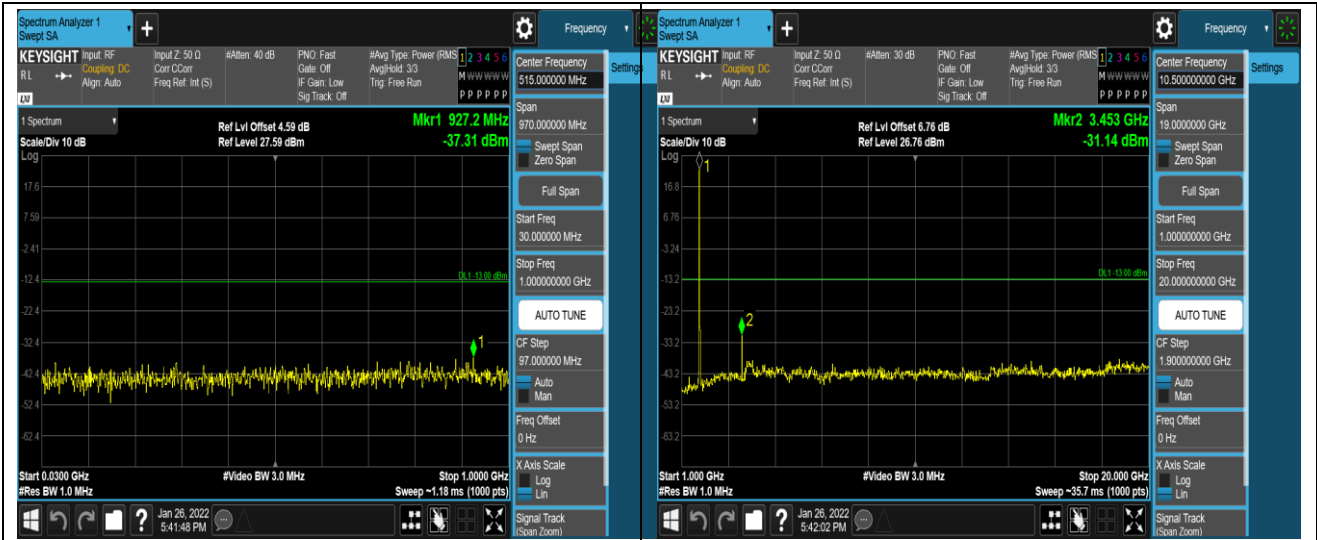

Band4-20MHz-QPSK-20050-1RB#0-Range1:30~1000MHz

Band4-20MHz-QPSK-20050-1RB#0-Range2:1000~20000MHz

Band4-20MHz-QPSK-20175-1RB#0-Range1:30~1000MHz

Band4-20MHz-QPSK-20175-1RB#0-Range2:1000~20000MHz

Band4-20MHz-16QAM-20300-1RB#0-Range1:30~1000MHz

Band4-20MHz-16QAM-20300-1RB#0-Range2:1000~2000MHz

Band5-1.4MHz-QPSK-20407-1RB#0-Range1:30~1000MHz

Band5-1.4MHz-QPSK-20407-1RB#0-Range2:1000~2000MHz

Band5-1.4MHz-16QAM-20525-1RB#0-Range1:30~1000MHz

Band5-1.4MHz-16QAM-20525-1RB#0-Range2:1000~10000MHz