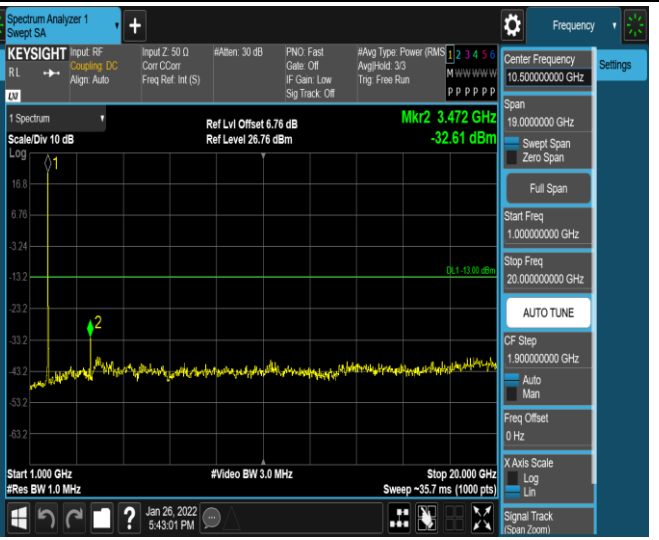

Band4-20MHz-QPSK-20050-1RB#0-Range1:30~1000MHz

Band4-20MHz-QPSK-20050-1RB#0-Range2:1000~20000MHz

Band4-20MHz-QPSK-20175-1RB#0-Range1:30~1000MHz

Band4-20MHz-QPSK-20175-1RB#0-Range2:1000~20000MHz

Band4-20MHz-16QAM-20300-1RB#0-Range1:30~1000MHz

Band4-20MHz-16QAM-20300-1RB#0-Range2:1000~2000MHz

Band5-1.4MHz-QPSK-20407-1RB#0-Range1:30~1000MHz

Band5-1.4MHz-QPSK-20407-1RB#0-Range2:1000~2000MHz

Band5-1.4MHz-16QAM-20525-1RB#0-Range1:30~1000MHz

Band5-1.4MHz-16QAM-20525-1RB#0-Range2:1000~10000MHz