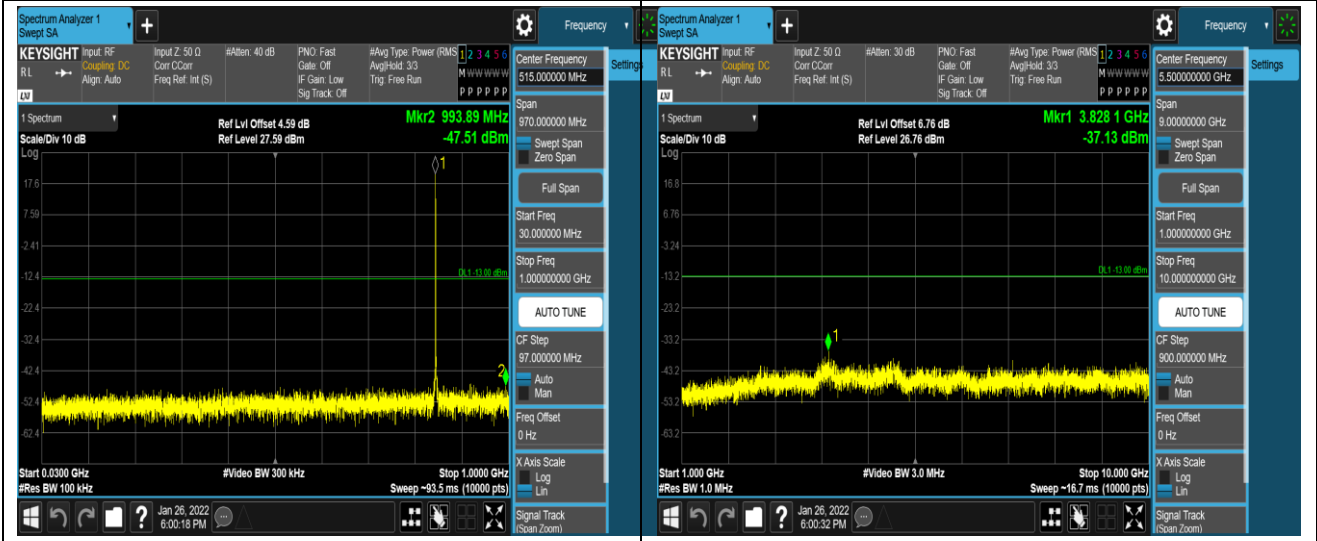

Band4-20MHz-QPSK-20050-1RB#0-Range1:30~1000MHz

Band4-20MHz-QPSK-20050-1RB#0-Range2:1000~20000MHz

Band4-20MHz-QPSK-20175-1RB#0-Range1:30~1000MHz

Band4-20MHz-QPSK-20175-1RB#0-Range2:1000~20000MHz

Band4-20MHz-16QAM-20300-1RB#0-Range1:30~1000MHz

Band4-20MHz-16QAM-20300-1RB#0-Range2:1000~2000MHz

Band5-1.4MHz-QPSK-20407-1RB#0-Range1:30~1000MHz

Band5-1.4MHz-QPSK-20407-1RB#0-Range2:1000~2000MHz

Band5-1.4MHz-16QAM-20525-1RB#0-Range1:30~1000MHz

Band5-1.4MHz-16QAM-20525-1RB#0-Range2:1000~10000MHz

Band5-1.4MHz-16QAM-20643-1RB#0-Range1:30~1000MHz

Band5-1.4MHz-16QAM-20643-1RB#0-Range2:1000~10000MHz

Band5-10MHz-16QAM-20450-1RB#0-Range1:30~1000MHz

Band5-10MHz-16QAM-20450-1RB#0-Range2:1000~10000MHz

Band5-10MHz-16QAM-20525-1RB#0-Range1:30~1000MHz