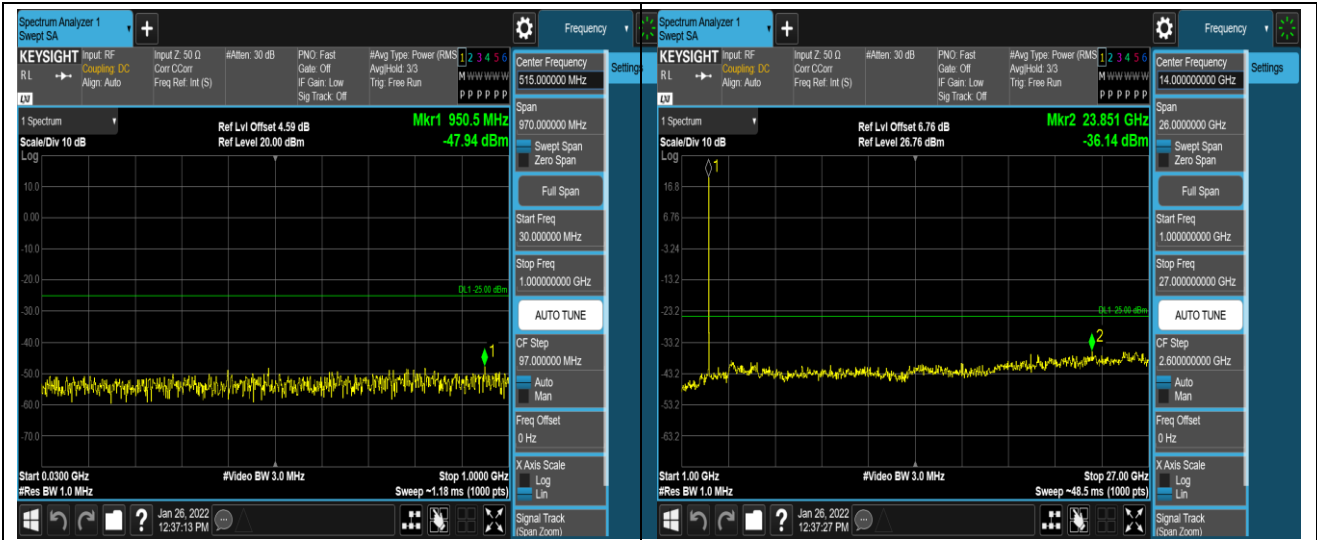

Band5-10MHz-16QAM-20525-1RB#0-Range2:1000~10000MHz

Band7-5MHz-QPSK-21425-1RB#0-Range1:30~1000MHz

Band7-5MHz-QPSK-21425-1RB#0-Range2:1000~2700MHz

Band7-5MHz-16QAM-20775-1RB#0-Range1:30~1000MHz

Band7-5MHz-16QAM-20775-1RB#0-Range2:1000~2700MHz

Band7-20MHz-QPSK-21100-1RB#0-Range1:30~1000MHz

Band7-20MHz-QPSK-21100-1RB#0-Range2:1000~27000MHz

Band7-20MHz-QPSK-21350-1RB#0-Range1:30~1000MHz

Band7-20MHz-QPSK-21350-1RB#0-Range2:1000~27000MHz