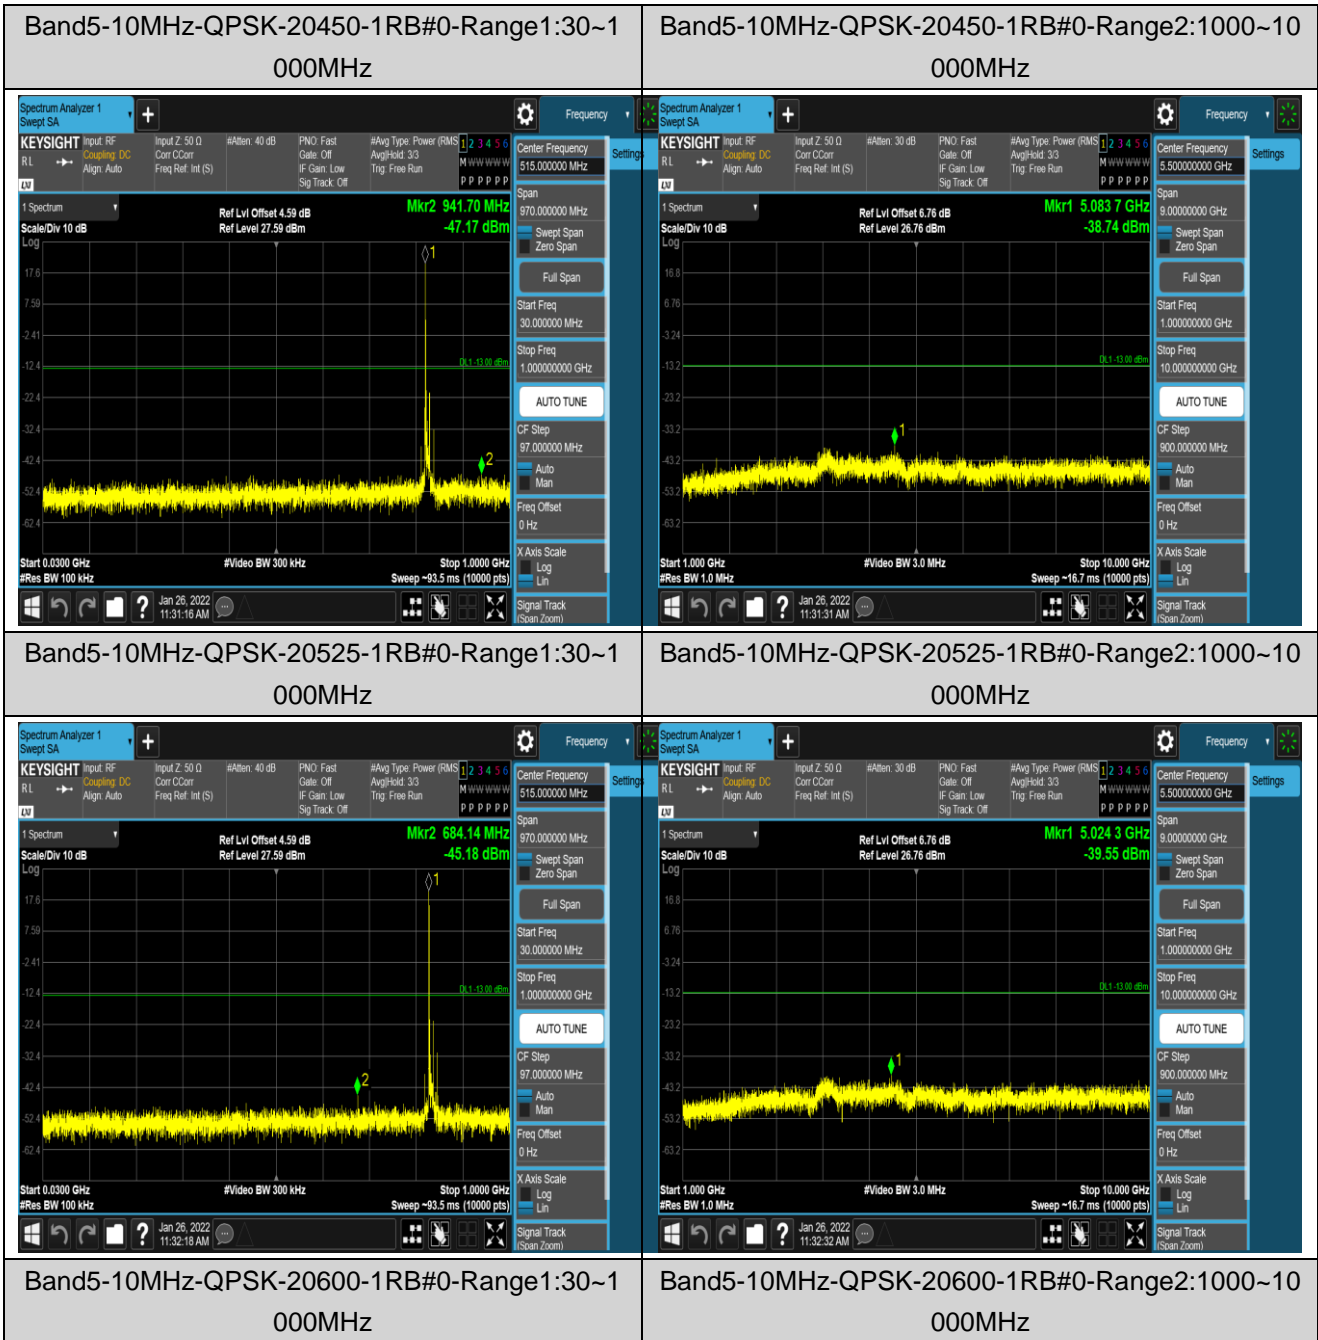

Band4-20MHz-QPSK-20050-1RB#0-Range1:30~1000MHz

Band4-20MHz-QPSK-20050-1RB#0-Range2:1000~20000MHz

Band4-20MHz-QPSK-20175-1RB#0-Range1:30~1000MHz

Band4-20MHz-QPSK-20175-1RB#0-Range2:1000~20000MHz

Band4-20MHz-16QAM-20300-1RB#0-Range1:30~1000MHz

Band4-20MHz-16QAM-20300-1RB#0-Range2:1000~2000MHz

Band5-1.4MHz-QPSK-20407-1RB#0-Range1:30~1000MHz

Band5-1.4MHz-QPSK-20407-1RB#0-Range2:1000~2000MHz

Band5-1.4MHz-16QAM-20525-1RB#0-Range1:30~1000MHz

Band5-1.4MHz-16QAM-20525-1RB#0-Range2:1000~10000MHz

Band5-1.4MHz-16QAM-20643-1RB#0-Range1:30~1000MHz

Band5-1.4MHz-16QAM-20643-1RB#0-Range2:1000~10000MHz

Band5-10MHz-16QAM-20450-1RB#0-Range1:30~1000MHz

Band5-10MHz-16QAM-20450-1RB#0-Range2:1000~10000MHz

Band5-10MHz-16QAM-20525-1RB#0-Range1:30~1000MHz