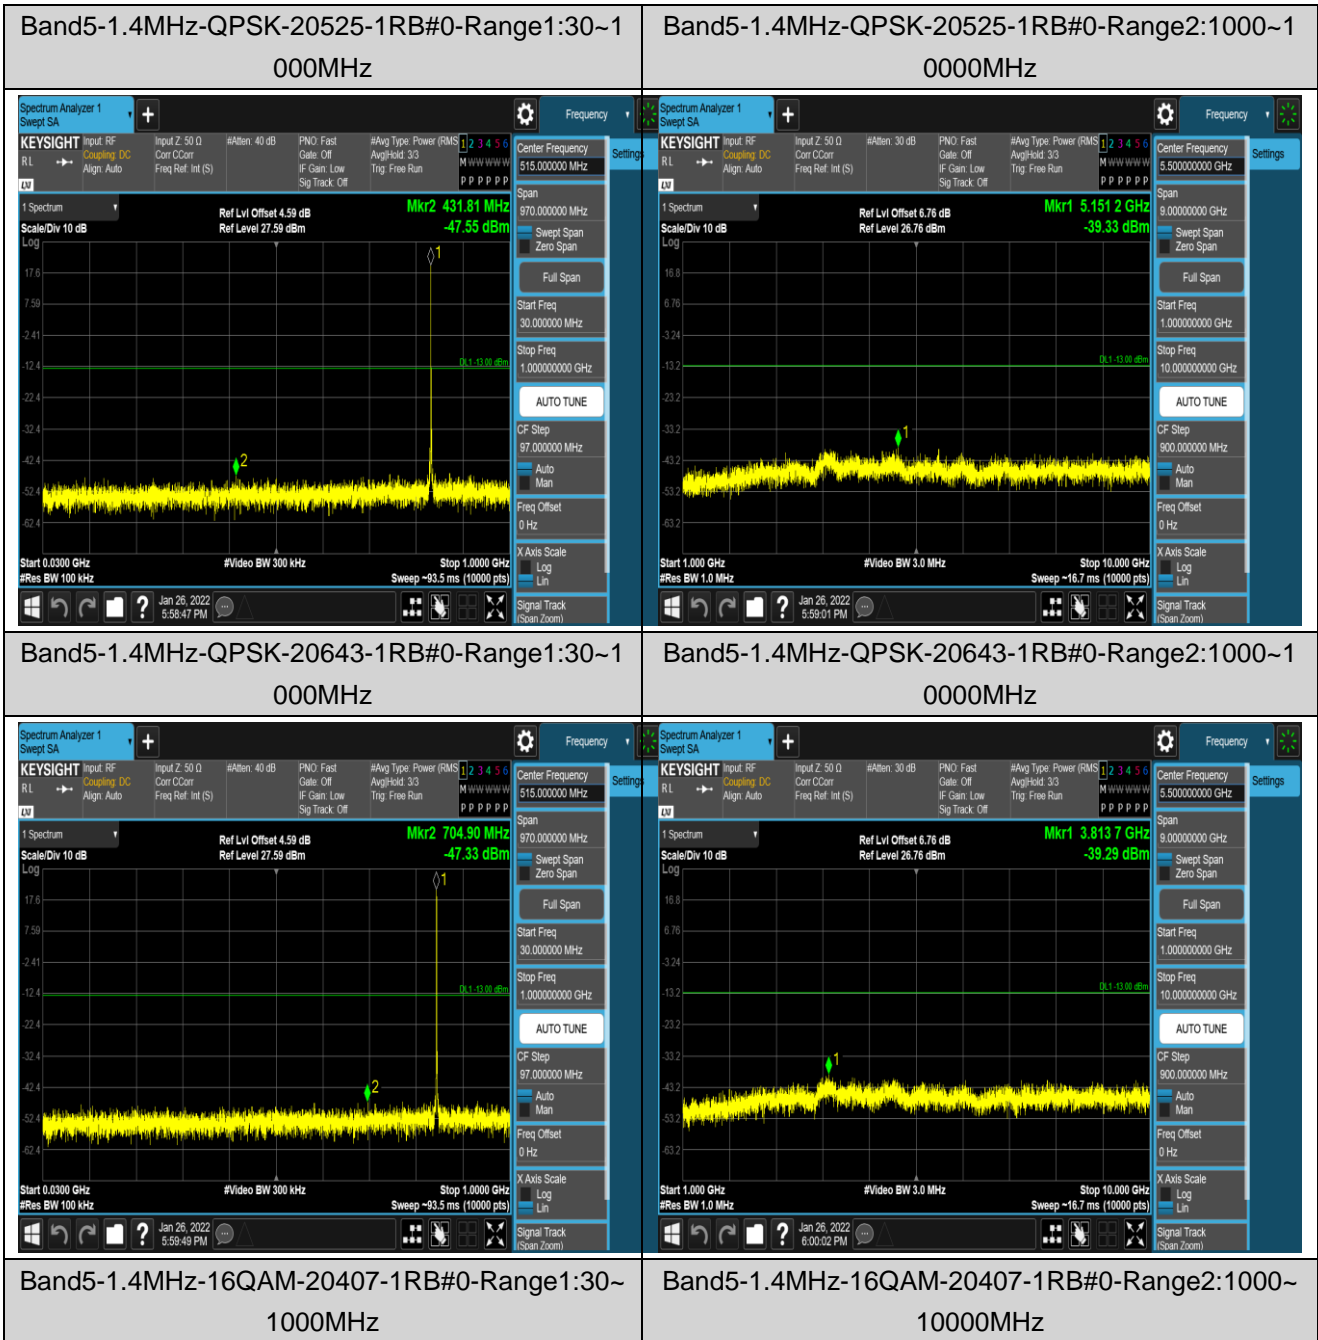

Band4-20MHz-QPSK-20050-1RB#0-Range1:30~1000MHz

Band4-20MHz-QPSK-20050-1RB#0-Range2:1000~20000MHz

Band4-20MHz-QPSK-20175-1RB#0-Range1:30~1000MHz

Band4-20MHz-QPSK-20175-1RB#0-Range2:1000~20000MHz

Band4-20MHz-16QAM-20300-1RB#0-Range1:30~1000MHz

Band4-20MHz-16QAM-20300-1RB#0-Range2:1000~2000MHz

Band5-1.4MHz-QPSK-20407-1RB#0-Range1:30~1000MHz

Band5-1.4MHz-QPSK-20407-1RB#0-Range2:1000~2000MHz

Band5-1.4MHz-16QAM-20525-1RB#0-Range1:30~1000MHz

Band5-1.4MHz-16QAM-20525-1RB#0-Range2:1000~10000MHz

Band5-1.4MHz-16QAM-20643-1RB#0-Range1:30~1000MHz

Band5-1.4MHz-16QAM-20643-1RB#0-Range2:1000~10000MHz

Band5-10MHz-16QAM-20450-1RB#0-Range1:30~1000MHz

Band5-10MHz-16QAM-20450-1RB#0-Range2:1000~10000MHz

Band5-10MHz-16QAM-20525-1RB#0-Range1:30~1000MHz