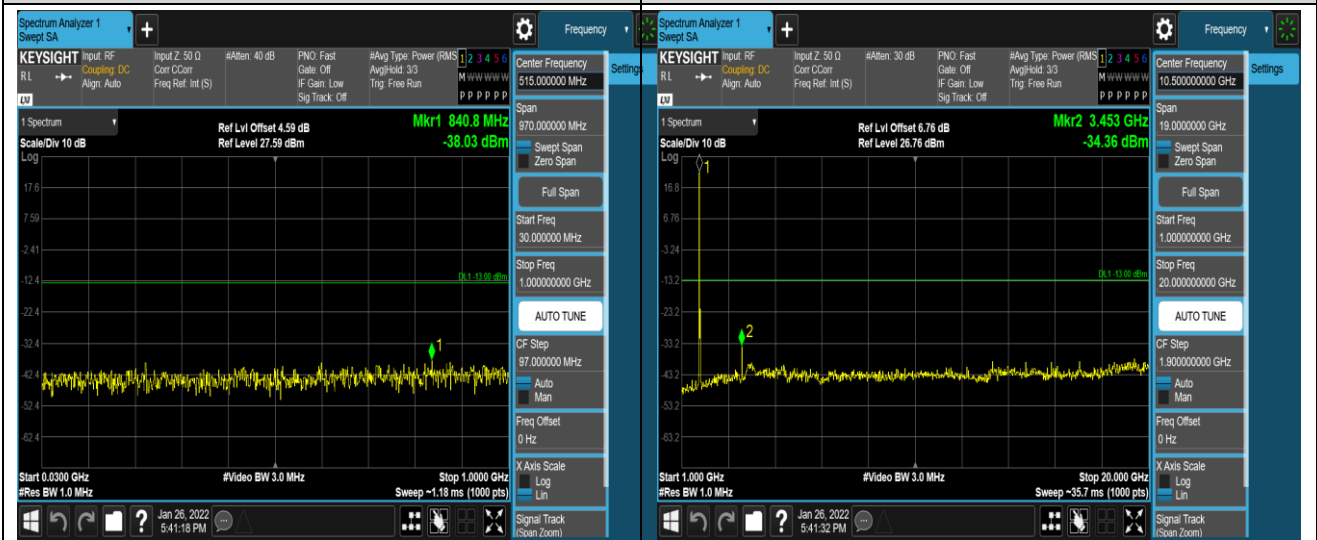

Band4-20MHz-QPSK-20050-1RB#0-Range1:30~1000MHz

Band4-20MHz-QPSK-20050-1RB#0-Range2:1000~20000MHz

Band4-20MHz-QPSK-20175-1RB#0-Range1:30~1000MHz

Band4-20MHz-QPSK-20175-1RB#0-Range2:1000~20000MHz

Band4-20MHz-16QAM-20300-1RB#0-Range1:30~1000MHz

Band4-20MHz-16QAM-20300-1RB#0-Range2:1000~2000MHz

Band5-1.4MHz-QPSK-20407-1RB#0-Range1:30~1000MHz

Band5-1.4MHz-QPSK-20407-1RB#0-Range2:1000~2000MHz

Band5-1.4MHz-16QAM-20525-1RB#0-Range1:30~1000MHz

Band5-1.4MHz-16QAM-20525-1RB#0-Range2:1000~10000MHz