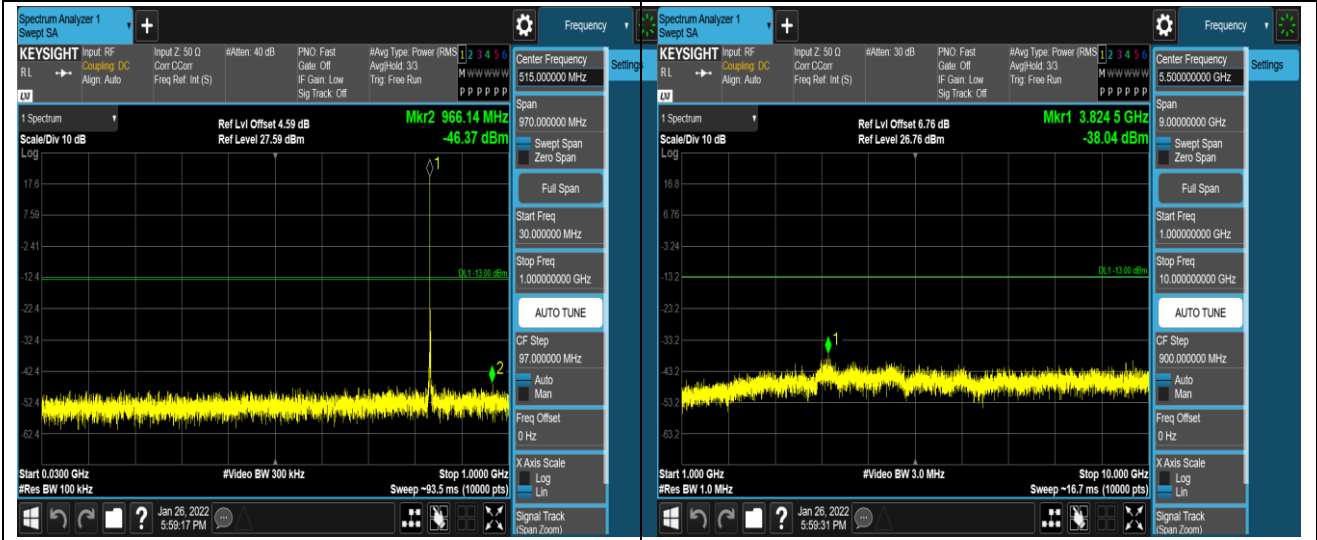

Band4-20MHz-QPSK-20050-1RB#0-Range1:30~1000MHz

Band4-20MHz-QPSK-20050-1RB#0-Range2:1000~20000MHz

Band4-20MHz-QPSK-20175-1RB#0-Range1:30~1000MHz

Band4-20MHz-QPSK-20175-1RB#0-Range2:1000~20000MHz

Band4-20MHz-16QAM-20300-1RB#0-Range1:30~1000MHz

Band4-20MHz-16QAM-20300-1RB#0-Range2:1000~2000MHz

Band5-1.4MHz-QPSK-20407-1RB#0-Range1:30~1000MHz

Band5-1.4MHz-QPSK-20407-1RB#0-Range2:1000~2000MHz

Band5-1.4MHz-16QAM-20525-1RB#0-Range1:30~1000MHz

Band5-1.4MHz-16QAM-20525-1RB#0-Range2:1000~10000MHz

Band5-1.4MHz-16QAM-20643-1RB#0-Range1:30~1000MHz

Band5-1.4MHz-16QAM-20643-1RB#0-Range2:1000~10000MHz

Band5-10MHz-16QAM-20450-1RB#0-Range1:30~1000MHz

Band5-10MHz-16QAM-20450-1RB#0-Range2:1000~10000MHz

Band5-10MHz-16QAM-20525-1RB#0-Range1:30~1000MHz