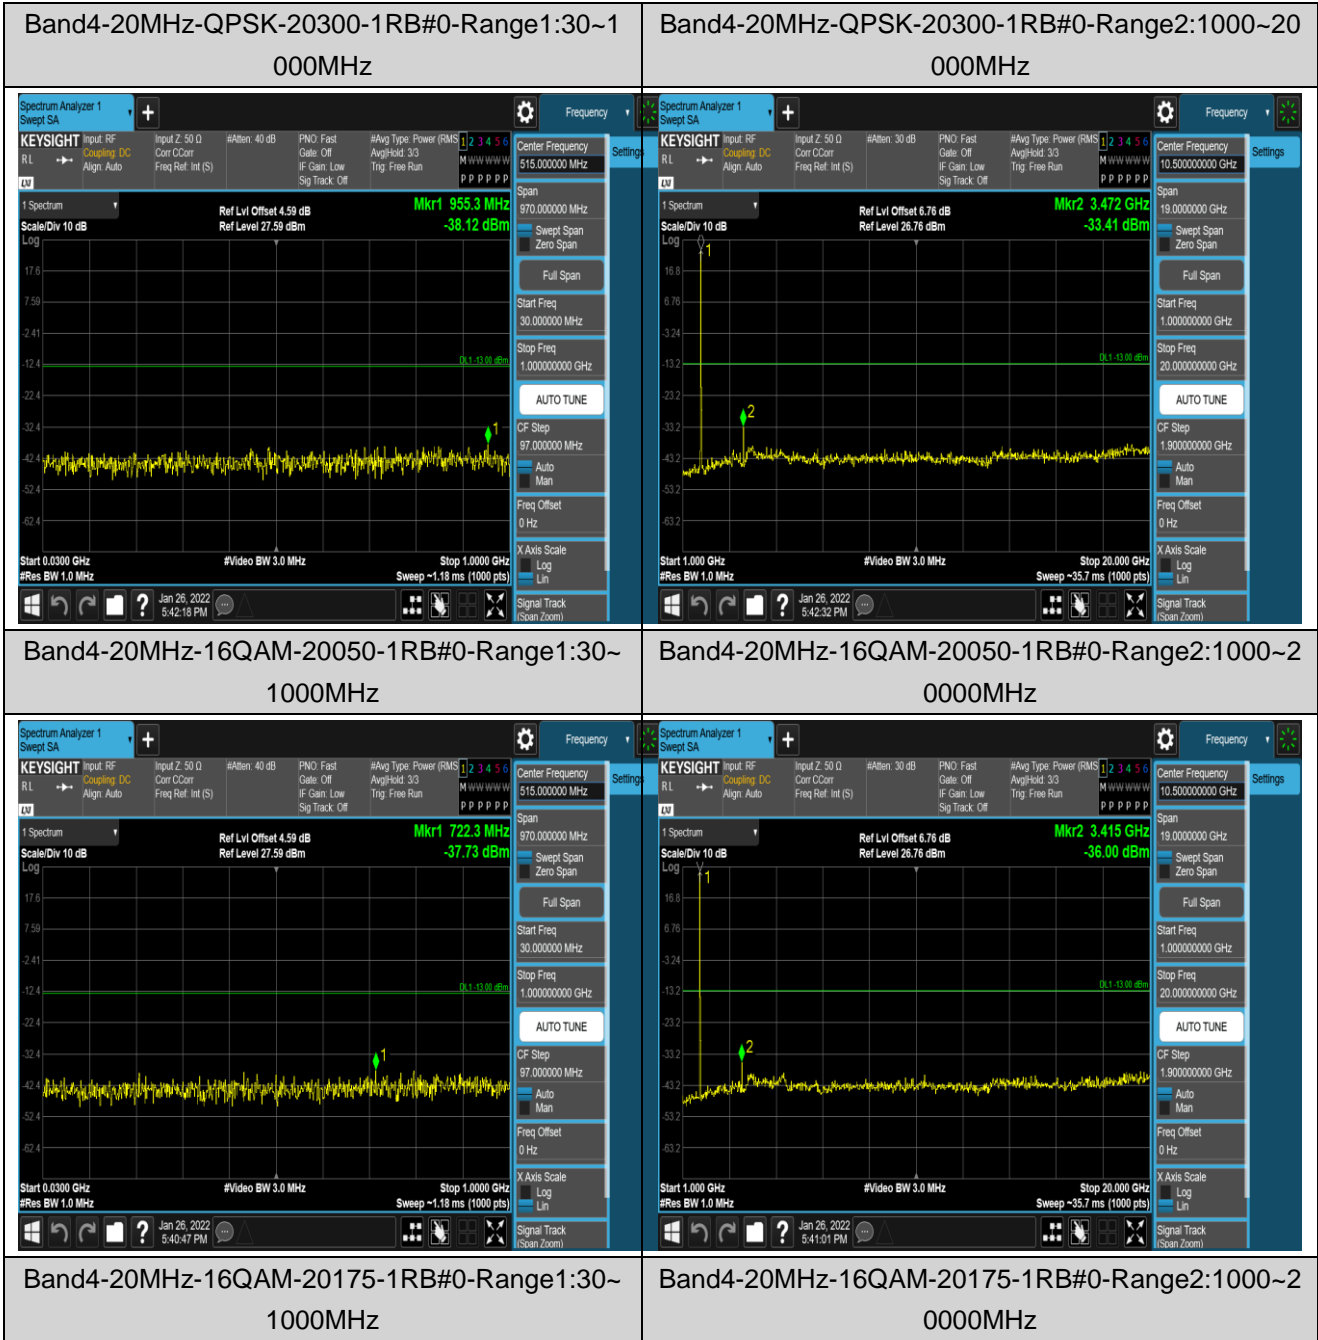

Band4-20MHz-QPSK-20050-1RB#0-Range1:30~1000MHz

Band4-20MHz-QPSK-20050-1RB#0-Range2:1000~20000MHz

Band4-20MHz-QPSK-20175-1RB#0-Range1:30~1000MHz

Band4-20MHz-QPSK-20175-1RB#0-Range2:1000~20000MHz

Band4-20MHz-16QAM-20300-1RB#0-Range1:30~1000MHz

Band4-20MHz-16QAM-20300-1RB#0-Range2:1000~2000MHz

Band5-1.4MHz-QPSK-20407-1RB#0-Range1:30~1000MHz

Band5-1.4MHz-QPSK-20407-1RB#0-Range2:1000~2000MHz

Band5-1.4MHz-16QAM-20525-1RB#0-Range1:30~1000MHz

Band5-1.4MHz-16QAM-20525-1RB#0-Range2:1000~10000MHz

Band5-1.4MHz-16QAM-20643-1RB#0-Range1:30~1000MHz

Band5-1.4MHz-16QAM-20643-1RB#0-Range2:1000~10000MHz

Band5-10MHz-16QAM-20450-1RB#0-Range1:30~1000MHz

Band5-10MHz-16QAM-20450-1RB#0-Range2:1000~10000MHz

Band5-10MHz-16QAM-20525-1RB#0-Range1:30~1000MHz