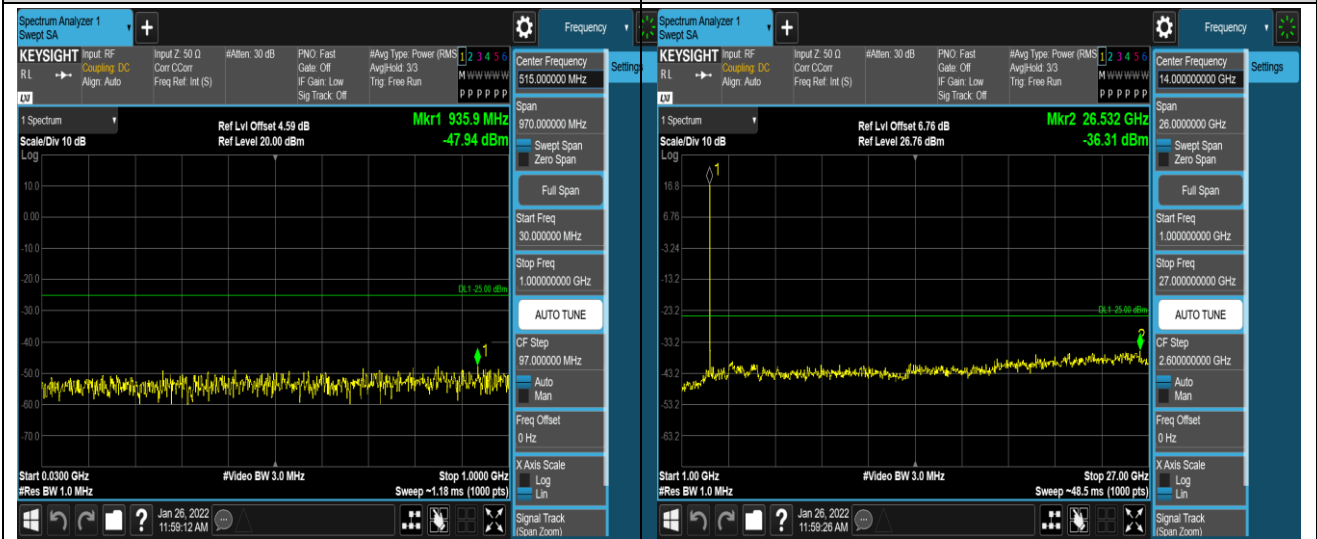

Band5-1.4MHz-16QAM-20643-1RB#0-Range1:30~1000MHz

Band5-1.4MHz-16QAM-20643-1RB#0-Range2:1000~10000MHz

Band5-10MHz-16QAM-20450-1RB#0-Range1:30~1000MHz

Band5-10MHz-16QAM-20450-1RB#0-Range2:1000~10000MHz

Band5-10MHz-16QAM-20525-1RB#0-Range1:30~1000MHz

Band5-10MHz-16QAM-20525-1RB#0-Range2:1000~10000MHz

Band7-5MHz-QPSK-21425-1RB#0-Range1:30~1000MHz

Band7-5MHz-QPSK-21425-1RB#0-Range2:1000~2700MHz

Band7-5MHz-16QAM-20775-1RB#0-Range1:30~1000MHz

Band7-5MHz-16QAM-20775-1RB#0-Range2:1000~2700MHz

Band7-20MHz-QPSK-21100-1RB#0-Range1:30~1000MHz

Band7-20MHz-QPSK-21100-1RB#0-Range2:1000~27000MHz

Band7-20MHz-QPSK-21350-1RB#0-Range1:30~1000MHz

Band7-20MHz-QPSK-21350-1RB#0-Range2:1000~27000MHz