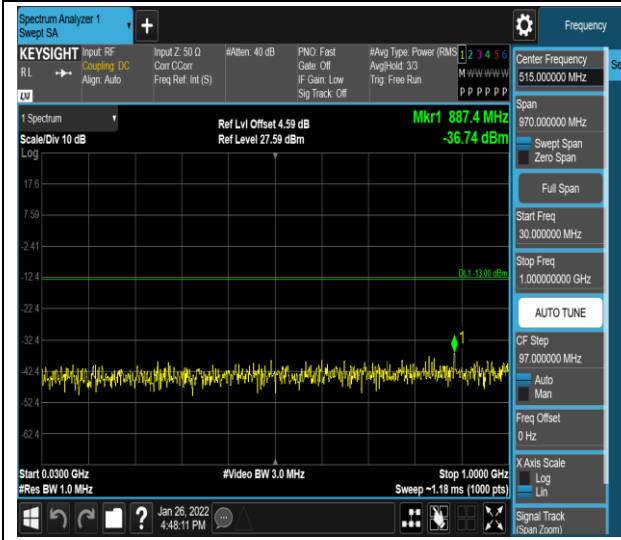

Band2-20MHz-16QAM-18700-1RB#0-Range2:1000~20000MHz

Band4-1.4MHz-QPSK-20175-1RB#0-Range1:30~1000MHz

Band4-1.4MHz-QPSK-20175-1RB#0-Range2:1000~2000MHz

Band4-1.4MHz-QPSK-20393-1RB#0-Range1:30~1000MHz

Band4-1.4MHz-QPSK-20393-1RB#0-Range2:1000~2000MHz