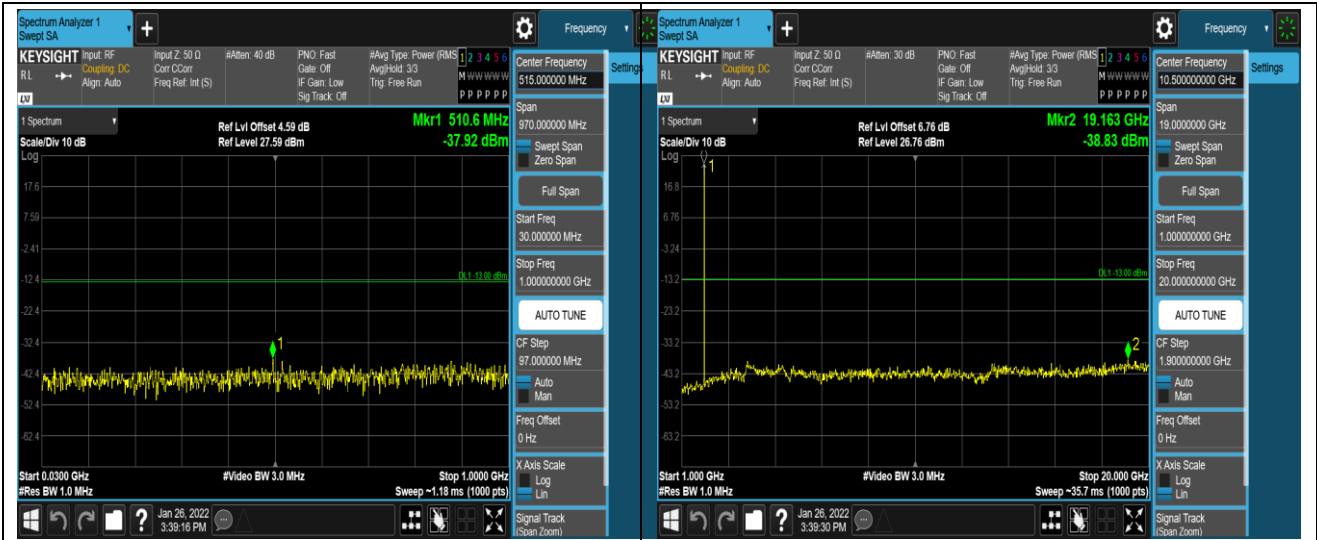

Band2-1.4MHz-16QAM-18607-1RB#0-Range2:1000~20000MHz

Band2-1.4MHz-16QAM-18607-1RB#0-Range1:30~1000MHz