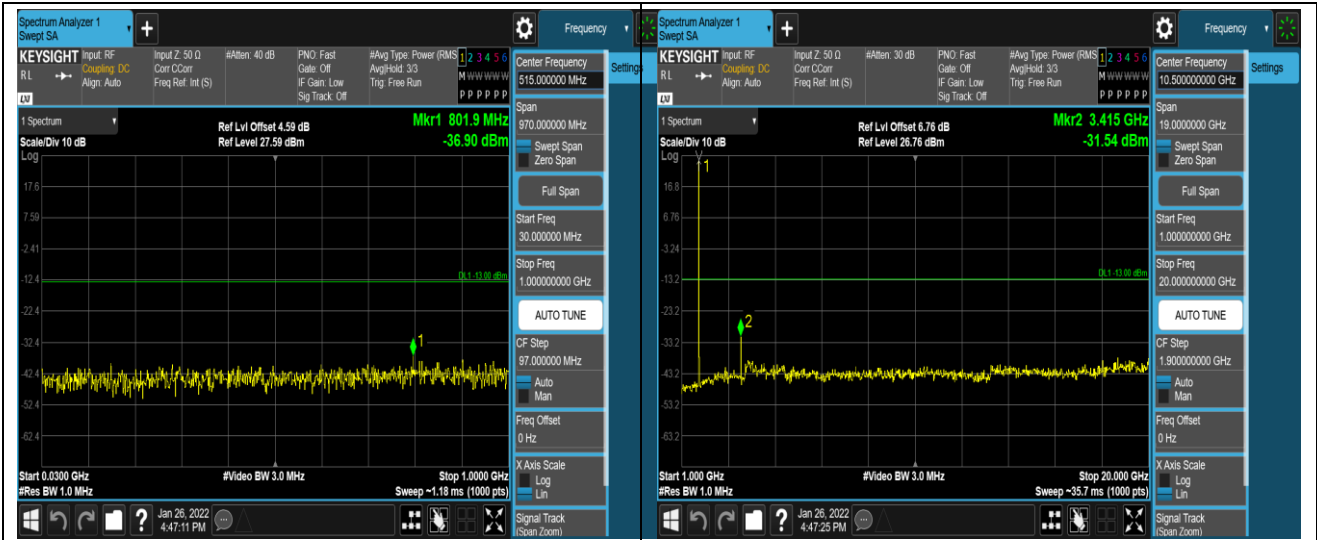

Band2-1.4MHz-16QAM-18900-1RB#0-Range1:30~1000MHz

Band2-1.4MHz-16QAM-18900-1RB#0-Range2:1000~20000MHz

Band2-20MHz-QPSK-19100-1RB#0-Range1:30~1000MHz

Band2-20MHz-QPSK-19100-1RB#0-Range2:1000~20000MHz

Band2-20MHz-16QAM-18700-1RB#0-Range1:30~1000MHz

Band2-20MHz-16QAM-18700-1RB#0-Range2:1000~20000MHz

Band4-1.4MHz-QPSK-20175-1RB#0-Range1:30~1000MHz

Band4-1.4MHz-QPSK-20175-1RB#0-Range2:1000~2000MHz

Band4-1.4MHz-QPSK-20393-1RB#0-Range1:30~1000MHz

Band4-1.4MHz-QPSK-20393-1RB#0-Range2:1000~2000MHz