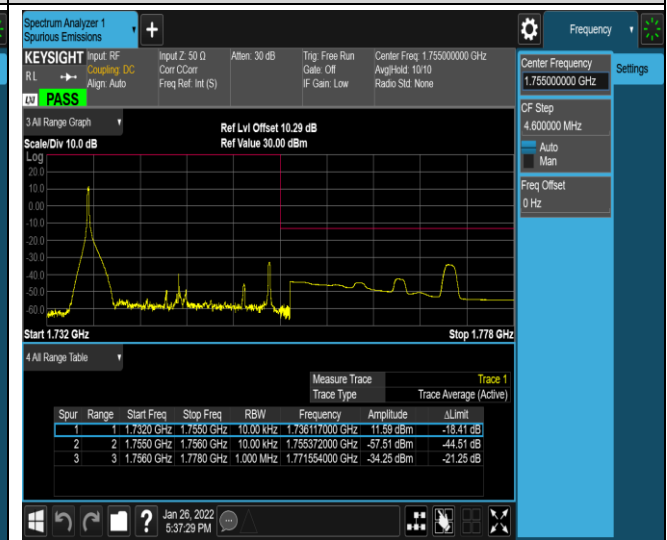

Band4-1.4MHz-16QAM-20393-6RB#0

Band4-20MHz-QPSK-20050-1RB#0

Band4-20MHz-QPSK-20050-1RB#99

Band4-20MHz-QPSK-20050-100RB#0

Band4-20MHz-QPSK-20300-1RB#0

Band4-20MHz-QPSK-20300-1RB#99

Band4-20MHz-QPSK-20300-100RB#0