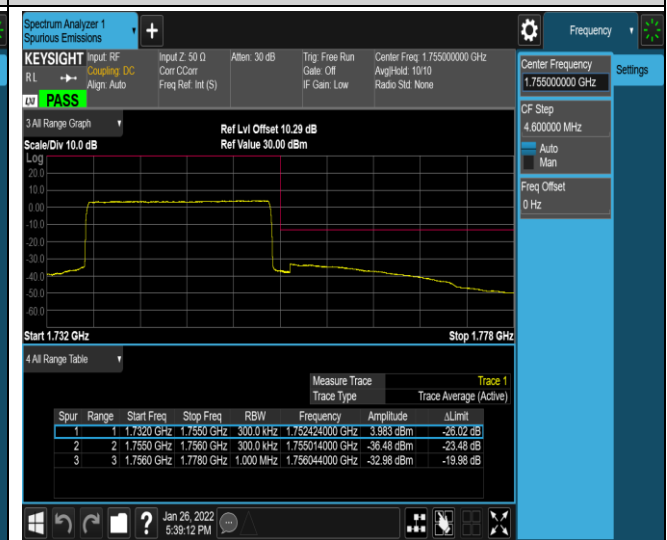

Band4-1.4MHz-16QAM-20393-6RB#0

Band4-20MHz-QPSK-20050-1RB#0

Band4-20MHz-QPSK-20050-1RB#99

Band4-20MHz-QPSK-20050-100RB#0

Band4-20MHz-QPSK-20300-1RB#0

Band4-20MHz-QPSK-20300-1RB#99

Band4-20MHz-QPSK-20300-100RB#0

Band4-20MHz-16QAM-20050-1RB#0

Band4-20MHz-16QAM-20050-1RB#99

Band4-20MHz-16QAM-20050-100RB#0

Band4-20MHz-16QAM-20300-1RB#0

Band4-20MHz-16QAM-20300-1RB#99

Band4-20MHz-16QAM-20300-100RB#0

Band5-1.4MHz-QPSK-20407-1RB#0