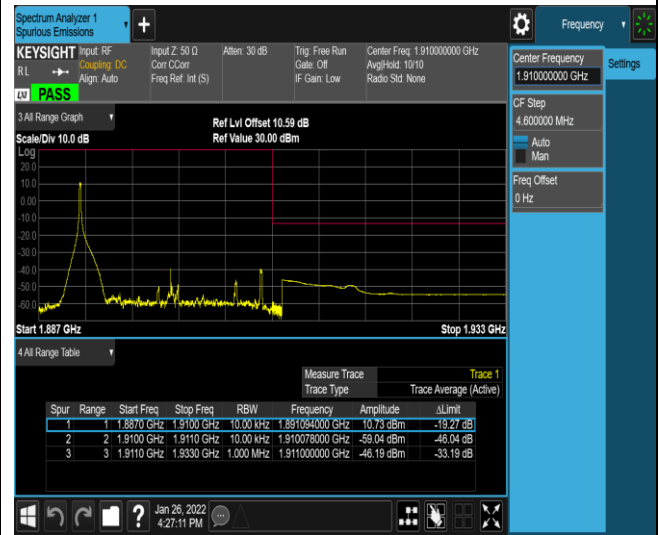

Band2-20MHz-QPSK-18700-100RB#0

Band2-20MHz-QPSK-19100-1RB#0

Band2-20MHz-QPSK-19100-1RB#99

Band2-20MHz-QPSK-19100-100RB#0

Band2-20MHz-16QAM-18700-1RB#0

Band2-20MHz-16QAM-18700-1RB#99

Band2-20MHz-16QAM-18700-100RB#0

Band2-20MHz-16QAM-19100-1RB#0

Band2-20MHz-16QAM-19100-1RB#99

Band2-20MHz-16QAM-19100-100RB#0

Band4-1.4MHz-QPSK-19957-1RB#0

Band4-1.4MHz-QPSK-19957-1RB#5

Band4-1.4MHz-QPSK-19957-6RB#0

Band4-1.4MHz-QPSK-20393-1RB#0