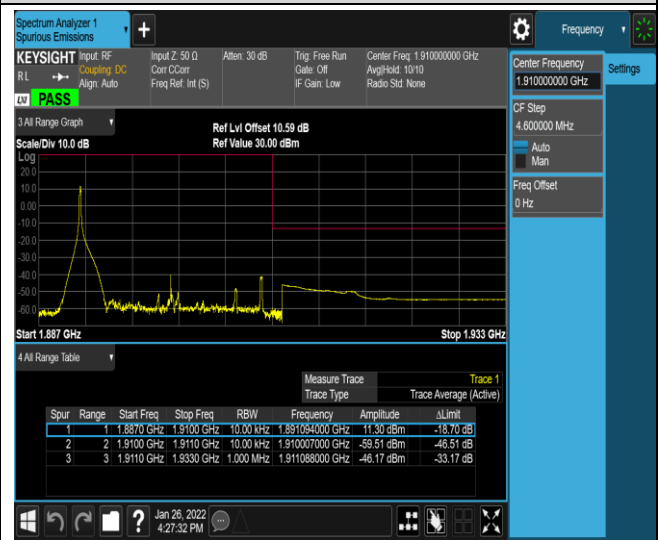

Band2-20MHz-QPSK-18700-100RB#0

Band2-20MHz-QPSK-19100-1RB#0

Band2-20MHz-QPSK-19100-1RB#99

Band2-20MHz-QPSK-19100-100RB#0

Band2-20MHz-16QAM-18700-1RB#0

Band2-20MHz-16QAM-18700-1RB#99

Band2-20MHz-16QAM-18700-100RB#0

Band2-20MHz-16QAM-19100-1RB#0

Band2-20MHz-16QAM-19100-1RB#99

Band2-20MHz-16QAM-19100-100RB#0

Band4-1.4MHz-QPSK-19957-1RB#0

Band4-1.4MHz-QPSK-19957-1RB#5

Band4-1.4MHz-QPSK-19957-6RB#0

Band4-1.4MHz-QPSK-20393-1RB#0