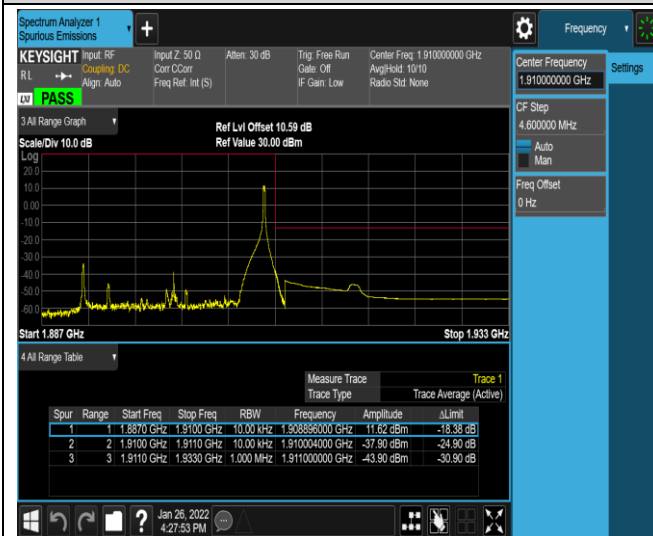

Band2-20MHz-QPSK-18700-100RB#0

Band2-20MHz-QPSK-19100-1RB#0

Band2-20MHz-QPSK-19100-1RB#99

Band2-20MHz-QPSK-19100-100RB#0

Band2-20MHz-16QAM-18700-1RB#0

Band2-20MHz-16QAM-18700-1RB#99

Band2-20MHz-16QAM-18700-100RB#0

Band2-20MHz-16QAM-19100-1RB#0

Band2-20MHz-16QAM-19100-1RB#99

Band2-20MHz-16QAM-19100-100RB#0

Band4-1.4MHz-QPSK-19957-1RB#0

Band4-1.4MHz-QPSK-19957-1RB#5

Band4-1.4MHz-QPSK-19957-6RB#0

Band4-1.4MHz-QPSK-20393-1RB#0