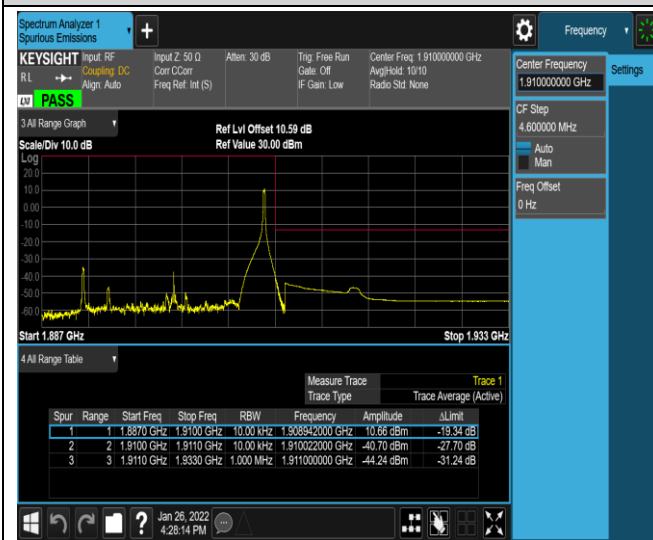

Band2-20MHz-QPSK-18700-100RB#0

Band2-20MHz-QPSK-19100-1RB#0

Band2-20MHz-QPSK-19100-1RB#99

Band2-20MHz-QPSK-19100-100RB#0

Band2-20MHz-16QAM-18700-1RB#0

Band2-20MHz-16QAM-18700-1RB#99

Band2-20MHz-16QAM-18700-100RB#0

Band2-20MHz-16QAM-19100-1RB#0

Band2-20MHz-16QAM-19100-1RB#99

Band2-20MHz-16QAM-19100-100RB#0

Band4-1.4MHz-QPSK-19957-1RB#0

Band4-1.4MHz-QPSK-19957-1RB#5

Band4-1.4MHz-QPSK-19957-6RB#0

Band4-1.4MHz-QPSK-20393-1RB#0