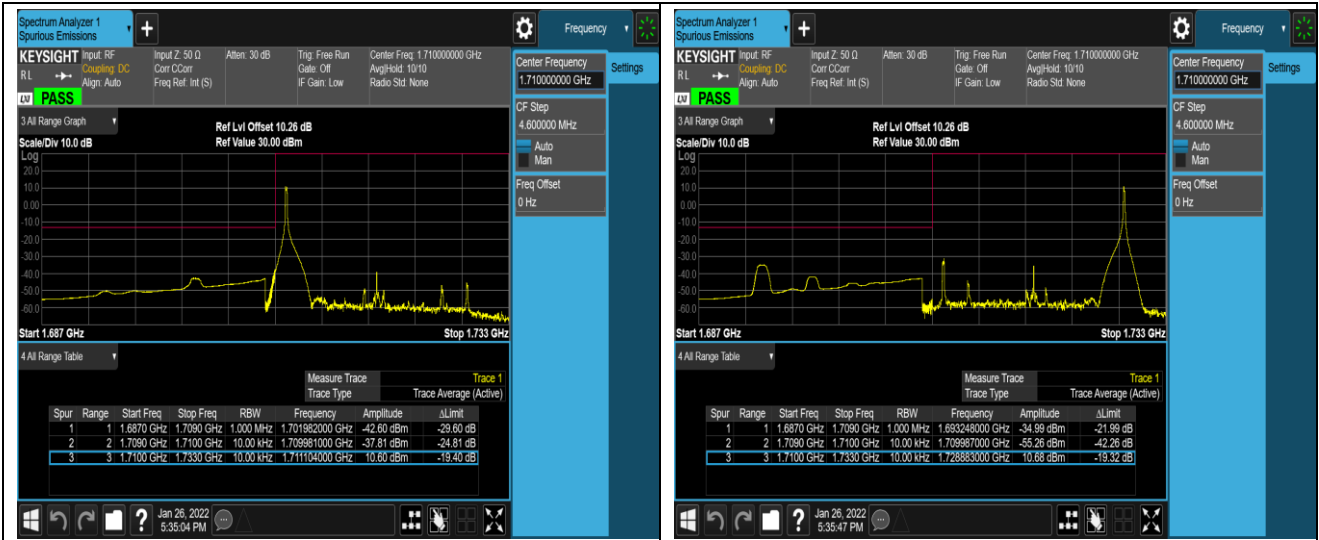

Band4-20MHz-16QAM-20050-1RB#0

Band4-20MHz-16QAM-20050-1RB#99

Band4-20MHz-16QAM-20050-100RB#0

Band4-20MHz-16QAM-20300-1RB#0