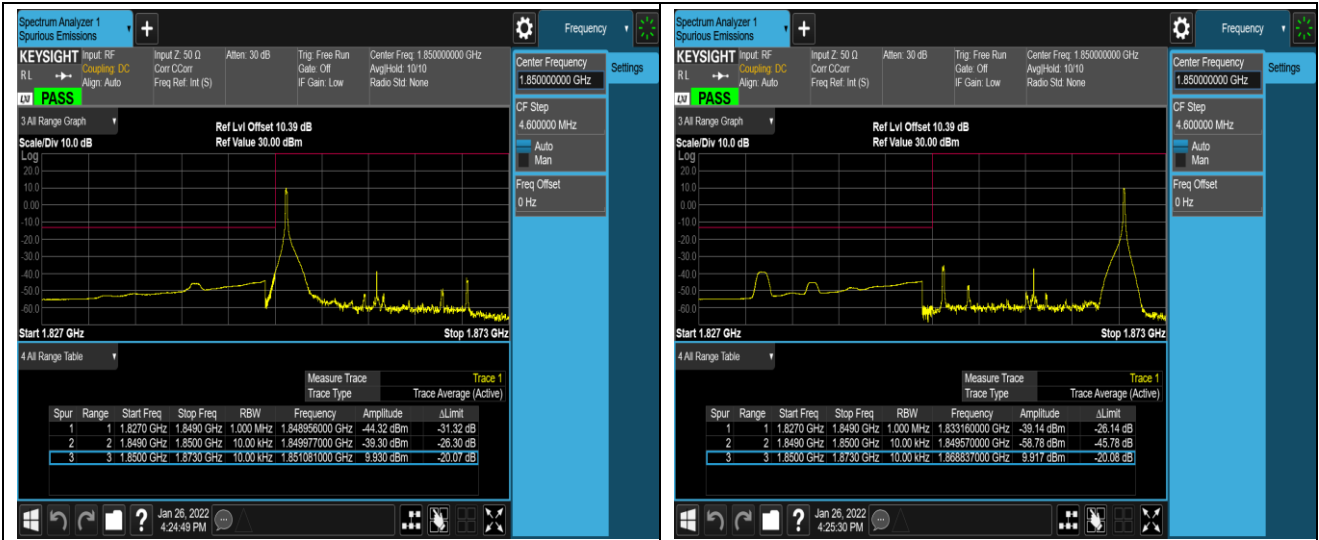

Band2-20MHz-QPSK-18700-100RB#0

Band2-20MHz-QPSK-19100-1RB#0

Band2-20MHz-QPSK-19100-1RB#99

Band2-20MHz-QPSK-19100-100RB#0

Band2-20MHz-16QAM-18700-1RB#0

Band2-20MHz-16QAM-18700-1RB#99

Band2-20MHz-16QAM-18700-100RB#0

Band2-20MHz-16QAM-19100-1RB#0

Band2-20MHz-16QAM-19100-1RB#99

Band2-20MHz-16QAM-19100-100RB#0

Band4-1.4MHz-QPSK-19957-1RB#0

Band4-1.4MHz-QPSK-19957-1RB#5

Band4-1.4MHz-QPSK-19957-6RB#0

Band4-1.4MHz-QPSK-20393-1RB#0