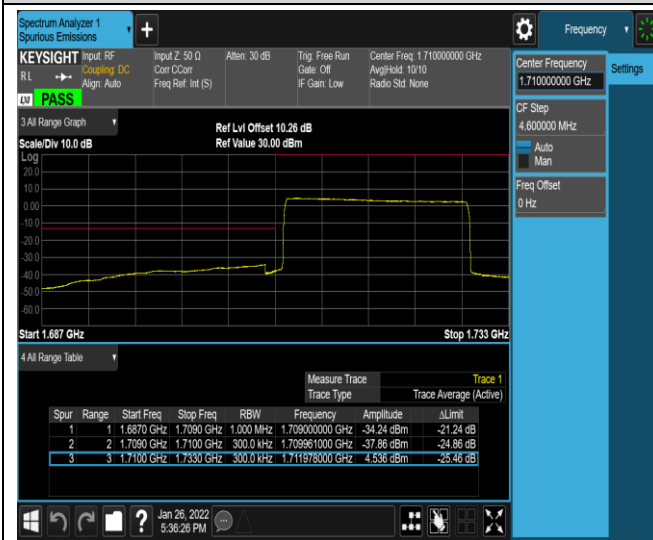

Band4-1.4MHz-16QAM-20393-6RB#0

Band4-20MHz-QPSK-20050-1RB#0

Band4-20MHz-QPSK-20050-1RB#99

Band4-20MHz-QPSK-20050-100RB#0

Band4-20MHz-QPSK-20300-1RB#0

Band4-20MHz-QPSK-20300-1RB#99

Band4-20MHz-QPSK-20300-100RB#0

Band4-20MHz-16QAM-20050-1RB#0

Band4-20MHz-16QAM-20050-1RB#99

Band4-20MHz-16QAM-20050-100RB#0

Band4-20MHz-16QAM-20300-1RB#0

Band4-20MHz-16QAM-20300-1RB#99

Band4-20MHz-16QAM-20300-100RB#0

Band5-1.4MHz-QPSK-20407-1RB#0