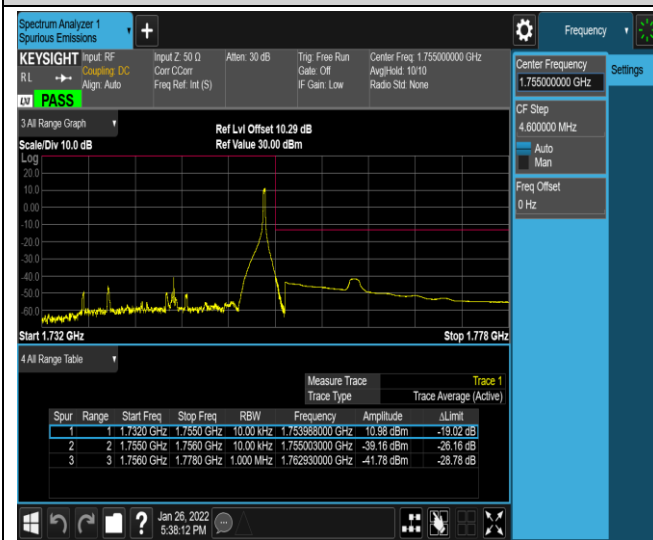

Band4-1.4MHz-16QAM-20393-6RB#0

Band4-20MHz-QPSK-20050-1RB#0

Band4-20MHz-QPSK-20050-1RB#99

Band4-20MHz-QPSK-20050-100RB#0

Band4-20MHz-QPSK-20300-1RB#0

Band4-20MHz-QPSK-20300-1RB#99

Band4-20MHz-QPSK-20300-100RB#0

Band4-20MHz-16QAM-20050-1RB#0

Band4-20MHz-16QAM-20050-1RB#99

Band4-20MHz-16QAM-20050-100RB#0

Band4-20MHz-16QAM-20300-1RB#0

Band4-20MHz-16QAM-20300-1RB#99

Band4-20MHz-16QAM-20300-100RB#0

Band5-1.4MHz-QPSK-20407-1RB#0