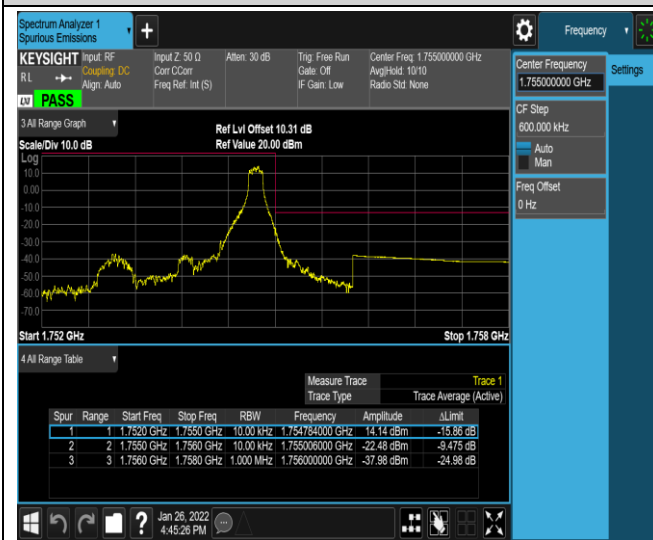

Band2-20MHz-16QAM-19100-1RB#0

Band2-20MHz-16QAM-19100-1RB#99

Band2-20MHz-16QAM-19100-100RB#0

Band4-1.4MHz-QPSK-19957-1RB#0

Band4-1.4MHz-QPSK-19957-1RB#5

Band4-1.4MHz-QPSK-19957-6RB#0

Band4-1.4MHz-QPSK-20393-1RB#0

Band4-1.4MHz-QPSK-20393-1RB#5

Band4-1.4MHz-QPSK-20393-6RB#0

Band4-1.4MHz-16QAM-19957-1RB#0

Band4-1.4MHz-16QAM-19957-1RB#5

Band4-1.4MHz-16QAM-19957-6RB#0

Band4-1.4MHz-16QAM-20393-1RB#0

Band4-1.4MHz-16QAM-20393-1RB#5