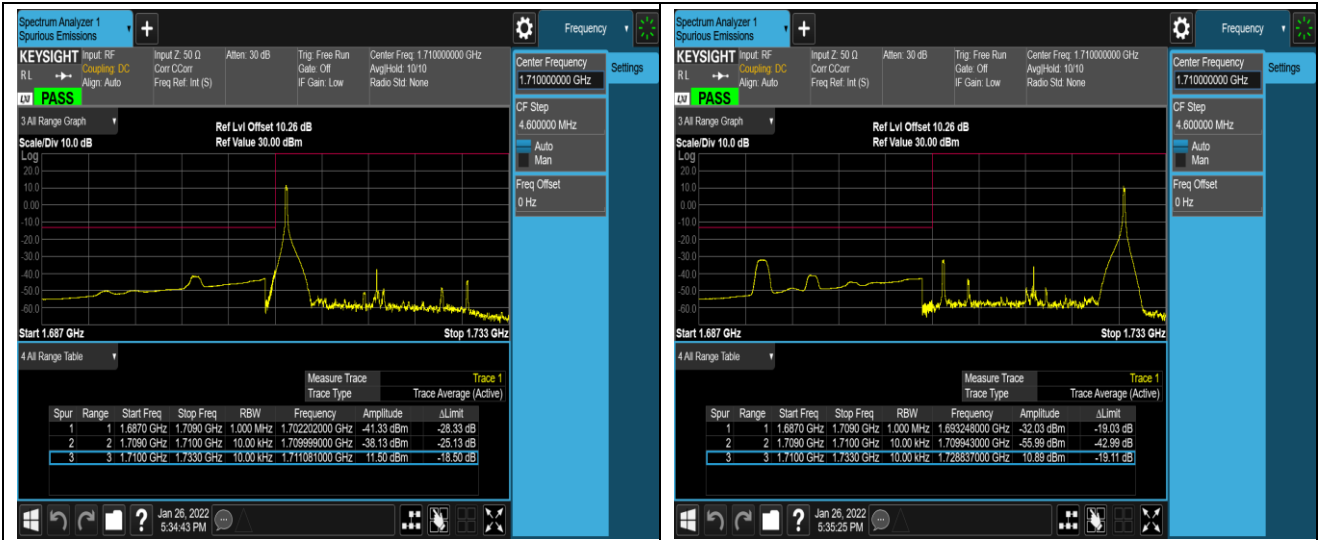

Band4-1.4MHz-QPSK-20393-1RB#5

Band4-1.4MHz-QPSK-20393-6RB#0

Band4-1.4MHz-16QAM-19957-1RB#0

Band4-1.4MHz-16QAM-19957-1RB#5

Band4-1.4MHz-16QAM-19957-6RB#0

Band4-1.4MHz-16QAM-20393-1RB#0

Band4-1.4MHz-16QAM-20393-1RB#5

Band4-1.4MHz-16QAM-20393-6RB#0

Band4-20MHz-QPSK-20050-1RB#0

Band4-20MHz-QPSK-20050-1RB#99

Band4-20MHz-QPSK-20050-100RB#0

Band4-20MHz-QPSK-20300-1RB#0

Band4-20MHz-QPSK-20300-1RB#99

Band4-20MHz-QPSK-20300-100RB#0