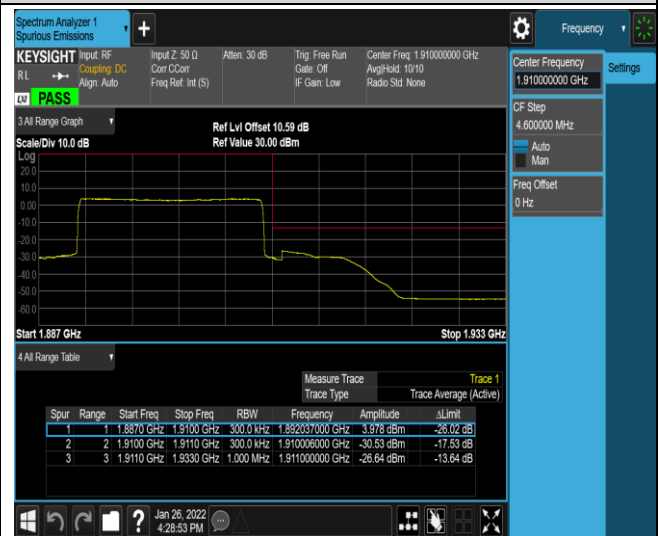

Band2-20MHz-QPSK-18700-100RB#0

Band2-20MHz-QPSK-19100-1RB#0

Band2-20MHz-QPSK-19100-1RB#99

Band2-20MHz-QPSK-19100-100RB#0

Band2-20MHz-16QAM-18700-1RB#0

Band2-20MHz-16QAM-18700-1RB#99

Band2-20MHz-16QAM-18700-100RB#0

Band2-20MHz-16QAM-19100-1RB#0

Band2-20MHz-16QAM-19100-1RB#99

Band2-20MHz-16QAM-19100-100RB#0

Band4-1.4MHz-QPSK-19957-1RB#0

Band4-1.4MHz-QPSK-19957-1RB#5

Band4-1.4MHz-QPSK-19957-6RB#0

Band4-1.4MHz-QPSK-20393-1RB#0