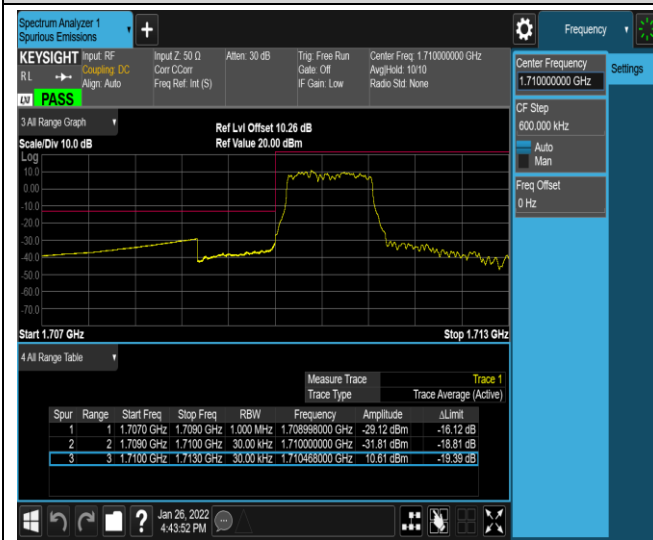

Band2-20MHz-16QAM-19100-1RB#0

Band2-20MHz-16QAM-19100-1RB#99

Band2-20MHz-16QAM-19100-100RB#0

Band4-1.4MHz-QPSK-19957-1RB#0

Band4-1.4MHz-QPSK-19957-1RB#5

Band4-1.4MHz-QPSK-19957-6RB#0

Band4-1.4MHz-QPSK-20393-1RB#0

Band4-1.4MHz-QPSK-20393-1RB#5

Band4-1.4MHz-QPSK-20393-6RB#0

Band4-1.4MHz-16QAM-19957-1RB#0

Band4-1.4MHz-16QAM-19957-1RB#5

Band4-1.4MHz-16QAM-19957-6RB#0

Band4-1.4MHz-16QAM-20393-1RB#0

Band4-1.4MHz-16QAM-20393-1RB#5