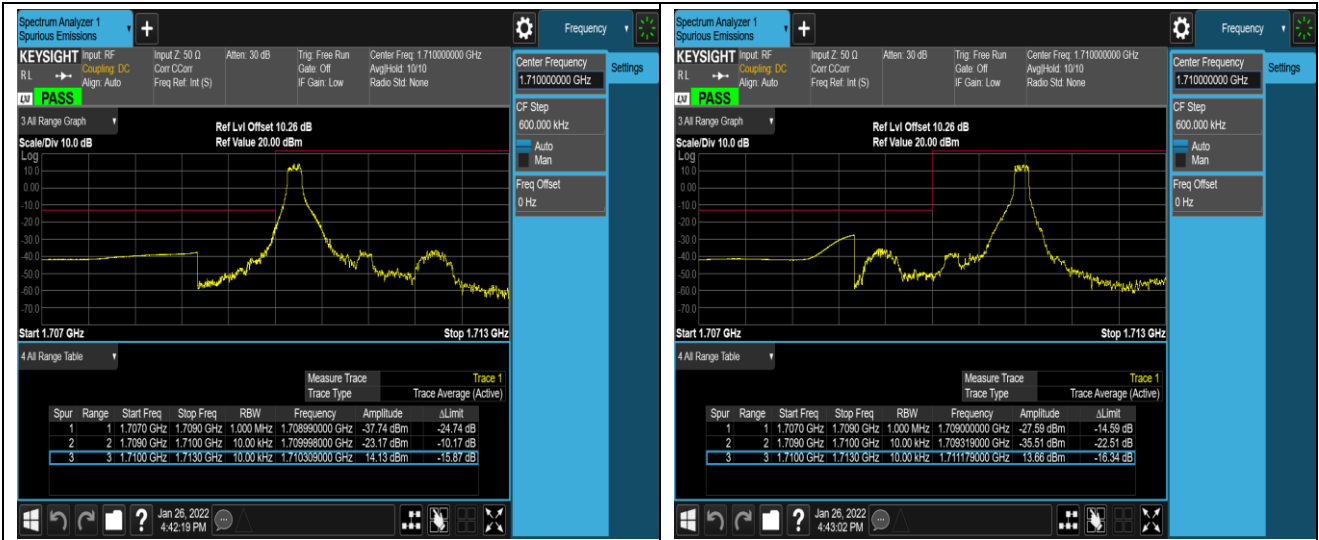

Band2-20MHz-16QAM-19100-1RB#0

Band2-20MHz-16QAM-19100-1RB#99

Band2-20MHz-16QAM-19100-100RB#0

Band4-1.4MHz-QPSK-19957-1RB#0

Band4-1.4MHz-QPSK-19957-1RB#5

Band4-1.4MHz-QPSK-19957-6RB#0

Band4-1.4MHz-QPSK-20393-1RB#0