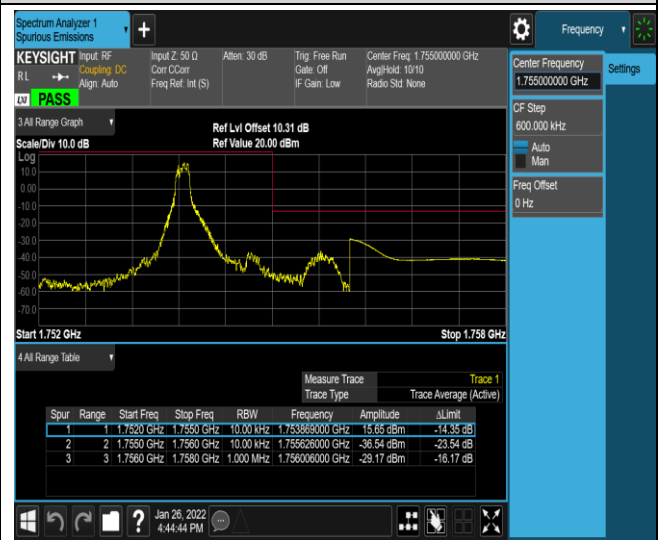

Band4-1.4MHz-QPSK-20393-1RB#0

Band4-1.4MHz-QPSK-20393-6RB#0