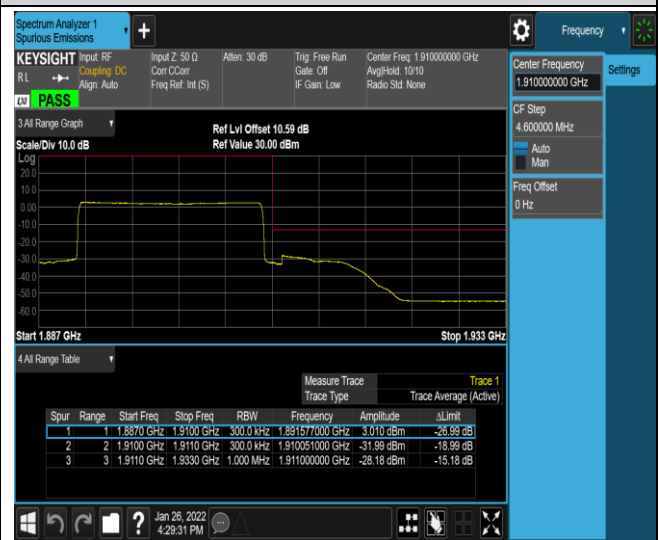

Band2-20MHz-QPSK-18700-100RB#0

Band2-20MHz-QPSK-19100-1RB#0

Band2-20MHz-QPSK-19100-1RB#99

Band2-20MHz-QPSK-19100-100RB#0

Band2-20MHz-16QAM-18700-1RB#0

Band2-20MHz-16QAM-18700-1RB#99

Band2-20MHz-16QAM-18700-100RB#0

Band2-20MHz-16QAM-19100-1RB#0

Band2-20MHz-16QAM-19100-1RB#99

Band2-20MHz-16QAM-19100-100RB#0

Band4-1.4MHz-QPSK-19957-1RB#0

Band4-1.4MHz-QPSK-19957-1RB#5

Band4-1.4MHz-QPSK-19957-6RB#0

Band4-1.4MHz-QPSK-20393-1RB#0