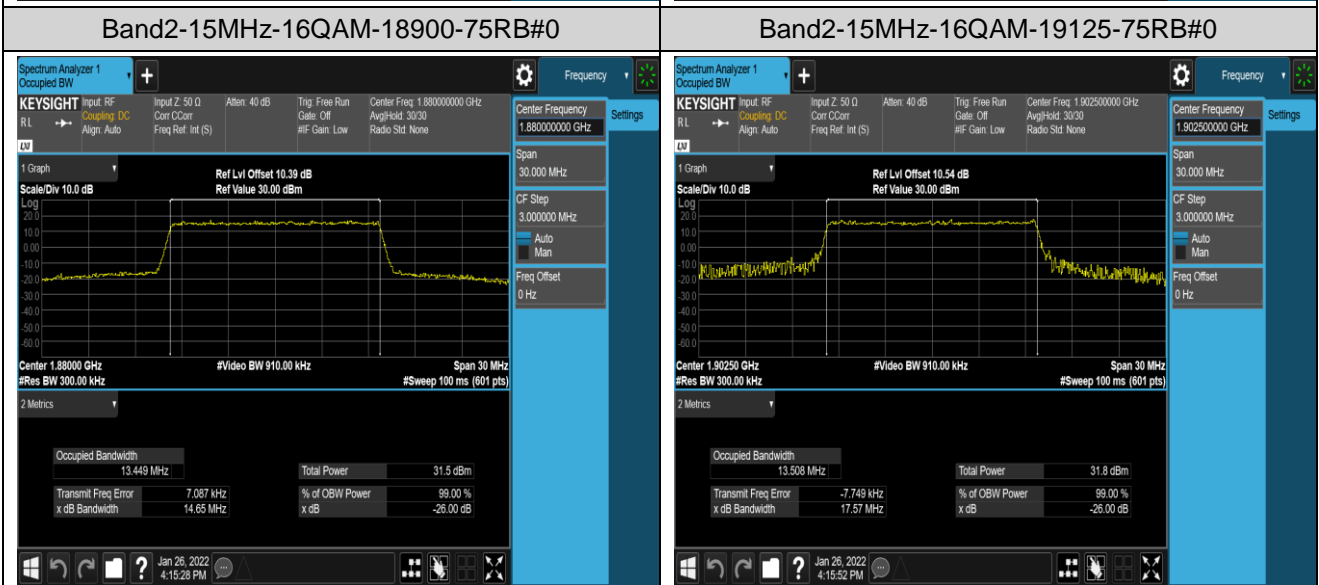

Band7	20MHz	16QAM	21350	100RB#0	17.956	19.37	PASS
-------	-------	-------	-------	---------	--------	-------	------

Test Graphs

Band2-20MHz-QPSK-19100-100RB#0

Band2-20MHz-16QAM-18700-100RB#0

Band2-20MHz-16QAM-18900-100RB#0

Band2-20MHz-16QAM-19100-100RB#0

Band4-1.4MHz-QPSK-19957-6RB#0

Band4-1.4MHz-QPSK-20175-6RB#0

Band4-5MHz-QPSK-20375-25RB#0

Band4-5MHz-16QAM-19975-25RB#0

Band4-5MHz-16QAM-20175-25RB#0

Band4-5MHz-16QAM-20375-25RB#0