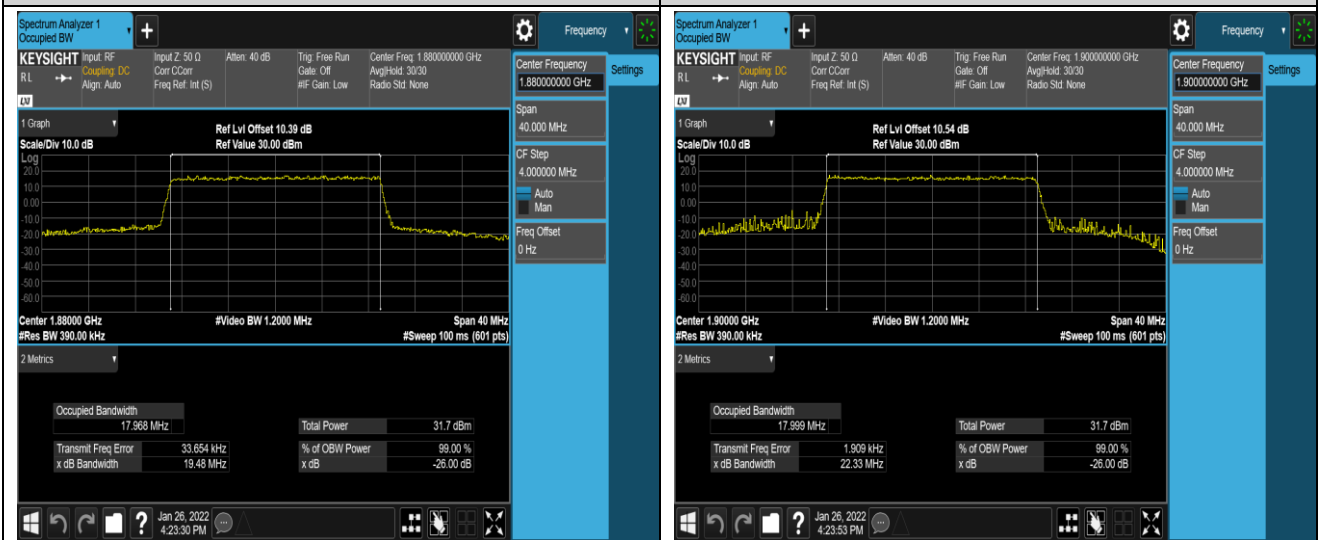

Band2-20MHz-16QAM-18900-100RB#0

Band2-20MHz-16QAM-19100-100RB#0

Band4-1.4MHz-QPSK-19957-6RB#0

Band4-1.4MHz-QPSK-20175-6RB#0