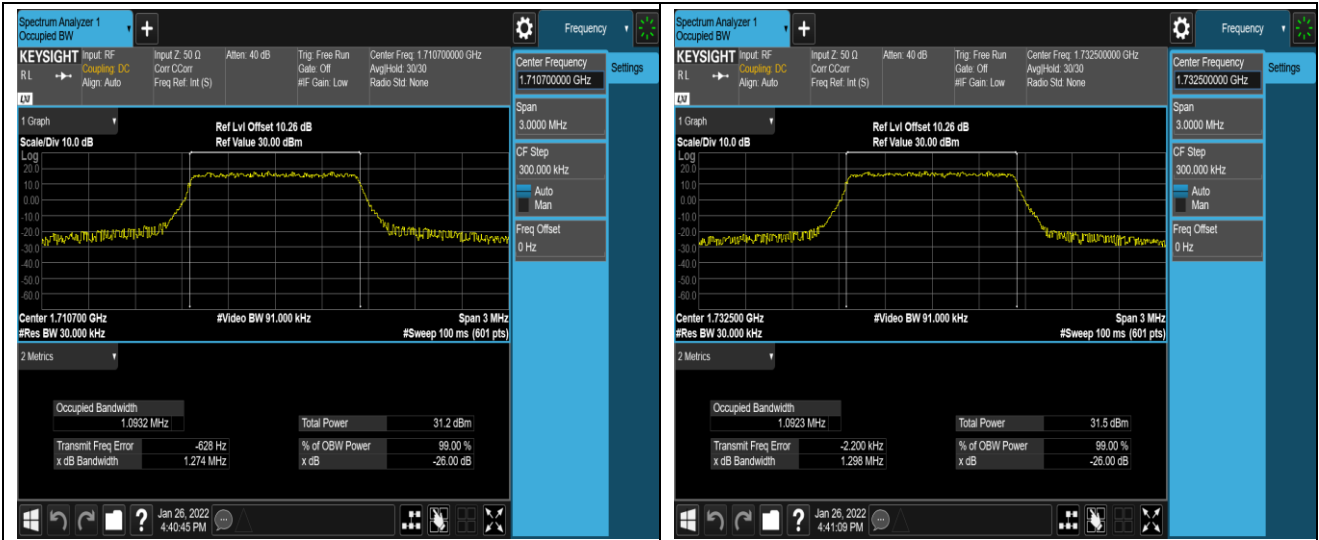

Band4-1.4MHz-QPSK-19957-6RB#0

Band4-1.4MHz-QPSK-20175-6RB#0