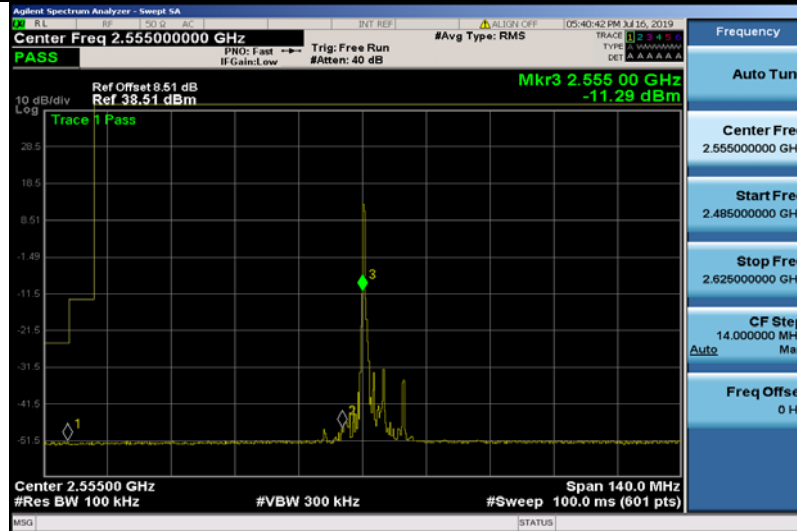

Band38 20MHz 16QAM 38150 1RB#99

Band38 20MHz 16QAM 38150 100RB#0

LTE Band 41:

Band41-5MHz-QPSK-40265-1RB#0

Band41-5MHz-QPSK-40265-25RB#0

Band41-5MHz-QPSK-41215-1RB#24

Band41-5MHz-QPSK-41215-25RB#0

Band41-5MHz-16QAM-40265-1RB#0