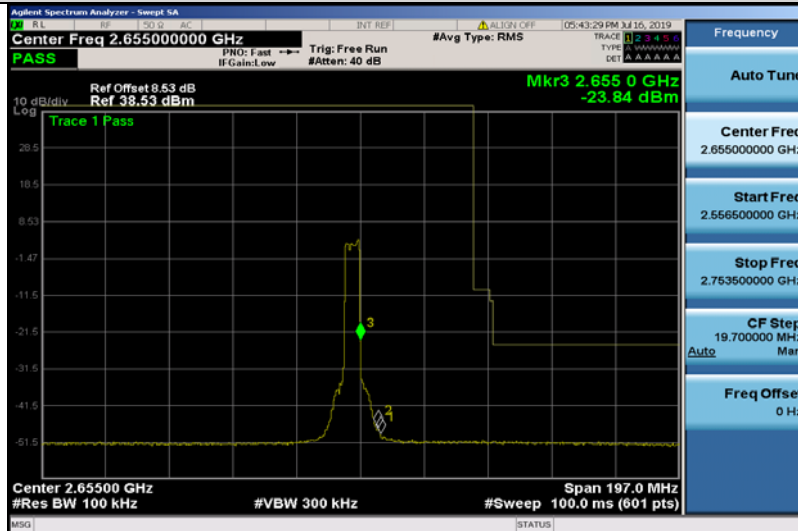

Band38 20MHz 16QAM 38150 1RB#99

Band38 20MHz 16QAM 38150 100RB#0

LTE Band 41:

Band41-5MHz-QPSK-40265-1RB#0

Band41-5MHz-QPSK-40265-25RB#0

Band41-5MHz-QPSK-41215-1RB#24

Band41-5MHz-QPSK-41215-25RB#0

Band41-5MHz-16QAM-40265-1RB#0