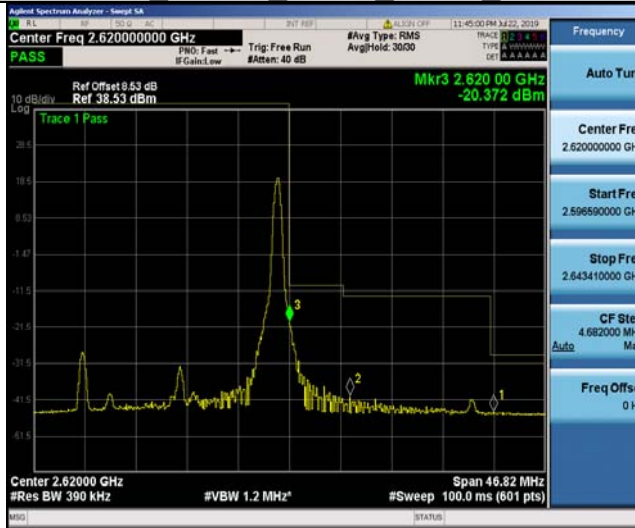

Band38 20MHz QPSK 38150 1RB#99