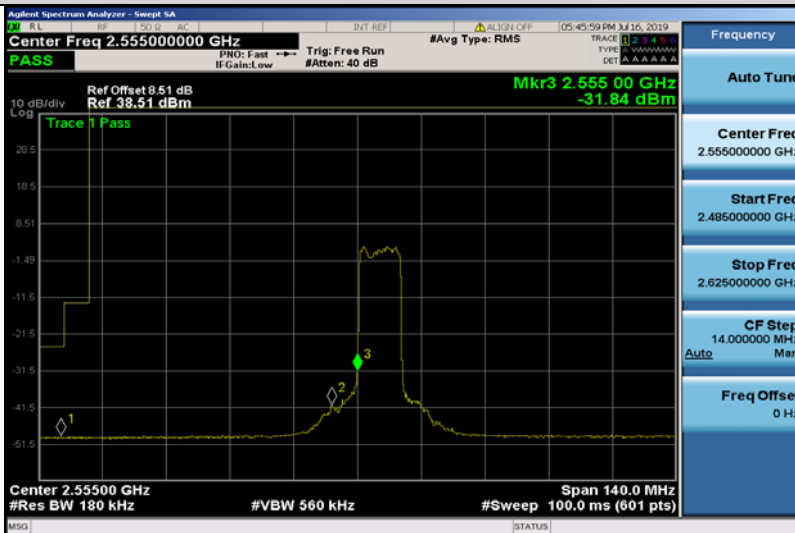

Band41-10MHz-16QAM-40290-50RB#0