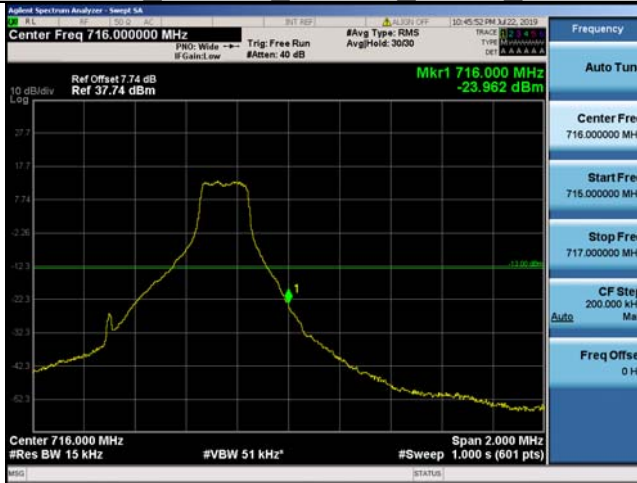

Band12_1.4MHz_16QAM_23173_1RB#5