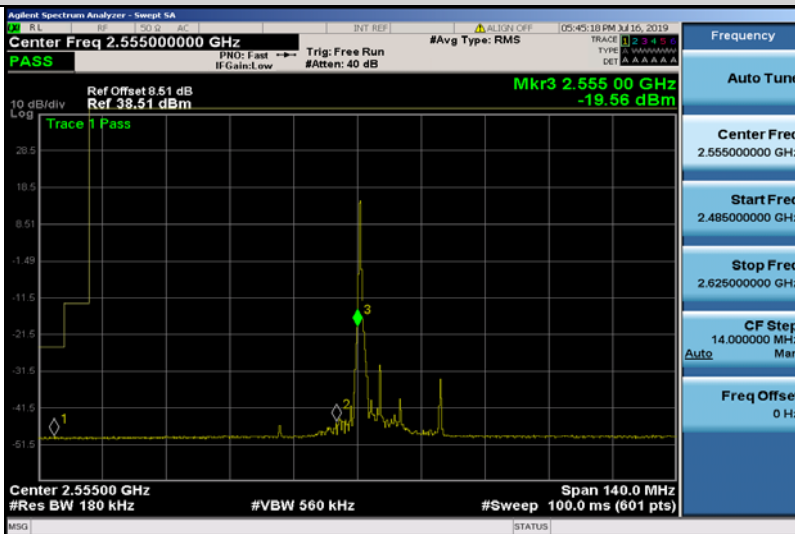

Band41-10MHz-16QAM-40290-1RB#0