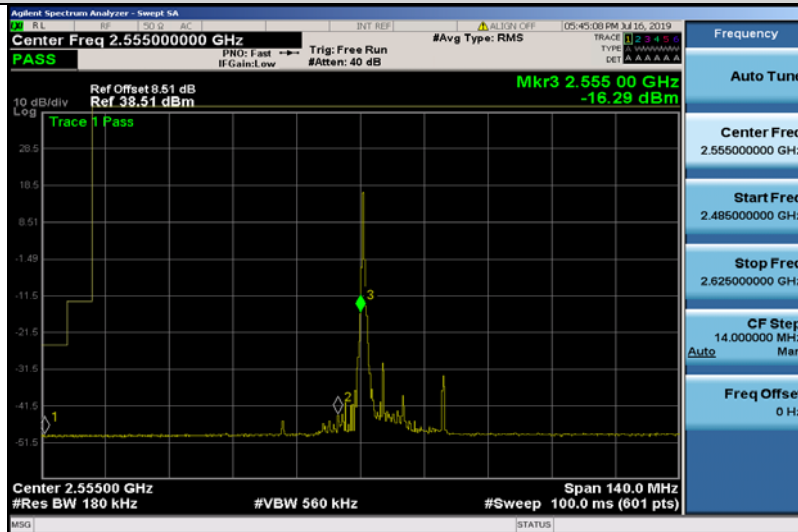

Band41-10MHz-QPSK-40290-1RB#0