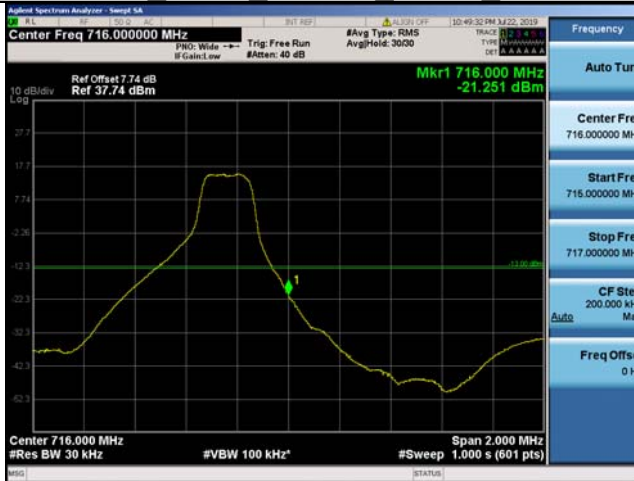

Band12 3MHz 16QAM 23165 1RB#14