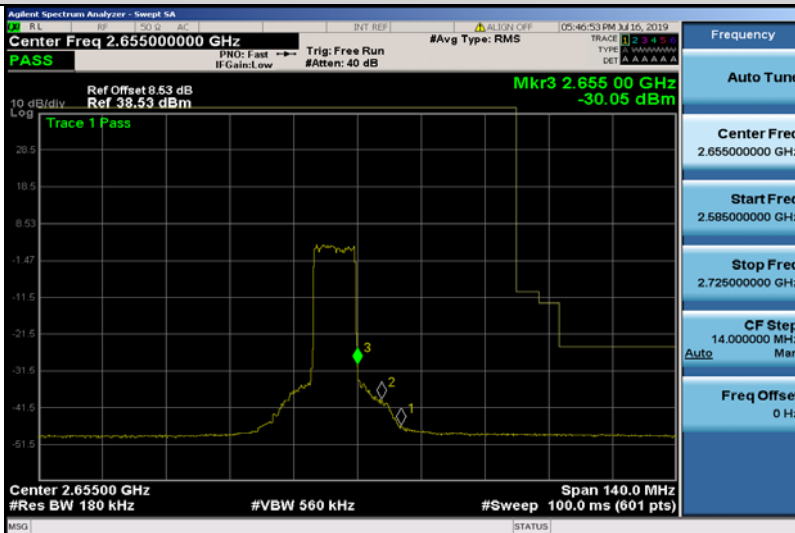

Band41-10MHz-QPSK-41190-50RB#0