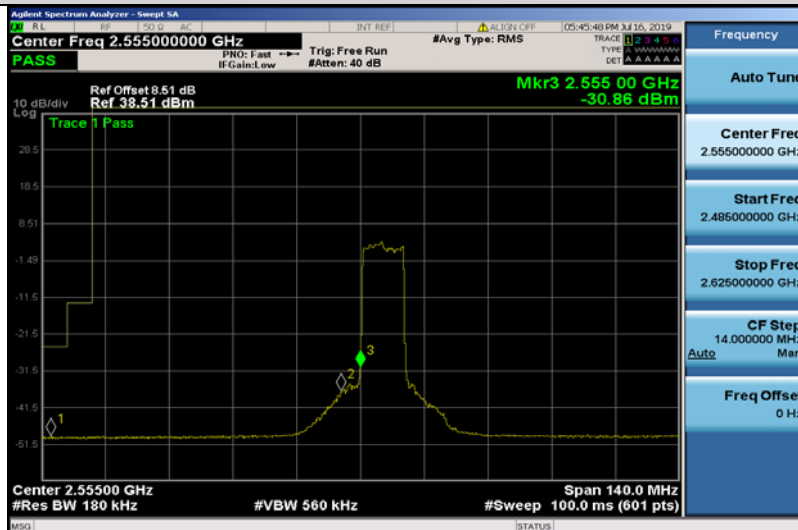

Band41-10MHz-QPSK-40290-50RB#0