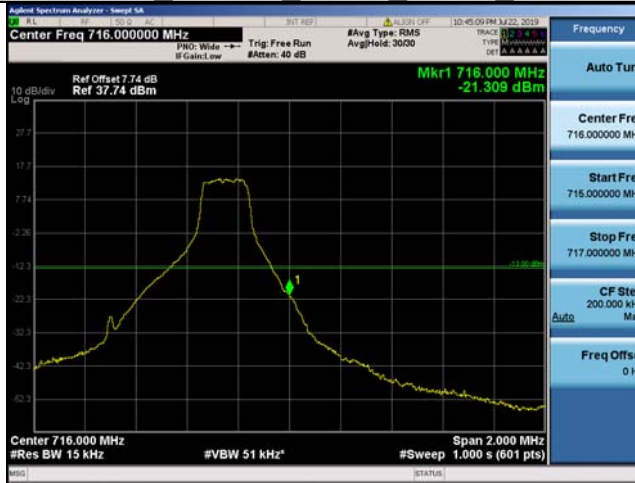

Band7 20MHz 16QAM 21350 100RB#0

LTE Band 12:

Band12 1.4MHz QPSK 23017 1RB#0

Band12 1.4MHz QPSK 23017 6RB#0

Band12 1.4MHz QPSK 23173 1RB#5

Band12 1.4MHz QPSK 23173 6RB#0

Band12_1.4MHz_16QAM_23017_1RB#0

Band12_1.4MHz_16QAM_23017_6RB#0