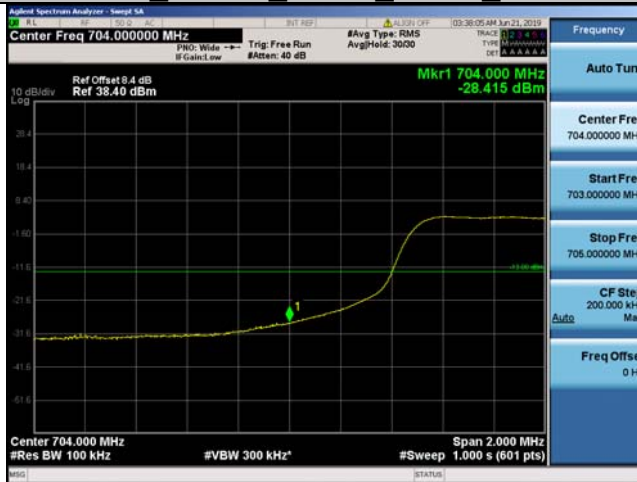

Band17 10MHz QPSK 23780 50RB#0