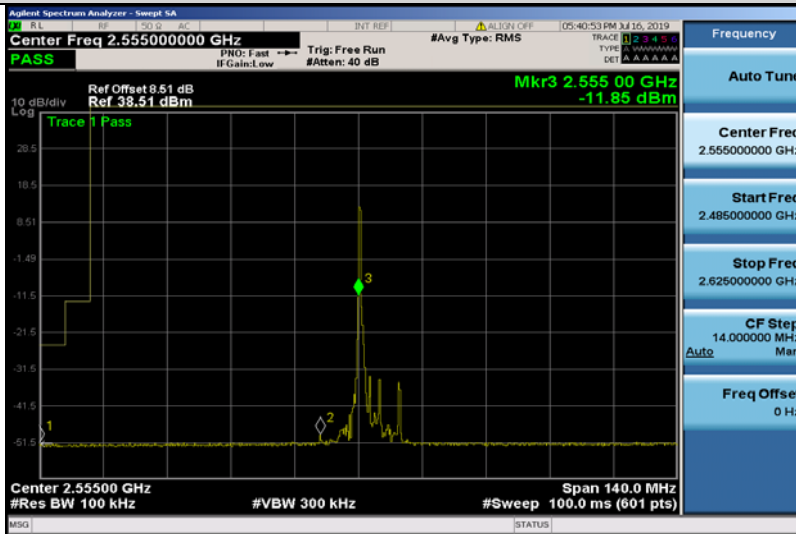

Band38 20MHz 16QAM 38150 1RB#99

Band38 20MHz 16QAM 38150 100RB#0

LTE Band 41:

Band41-5MHz-QPSK-40265-1RB#0

Band41-5MHz-QPSK-40265-25RB#0

Band41-5MHz-QPSK-41215-1RB#24

Band41-5MHz-QPSK-41215-25RB#0

Band41-5MHz-16QAM-40265-1RB#0