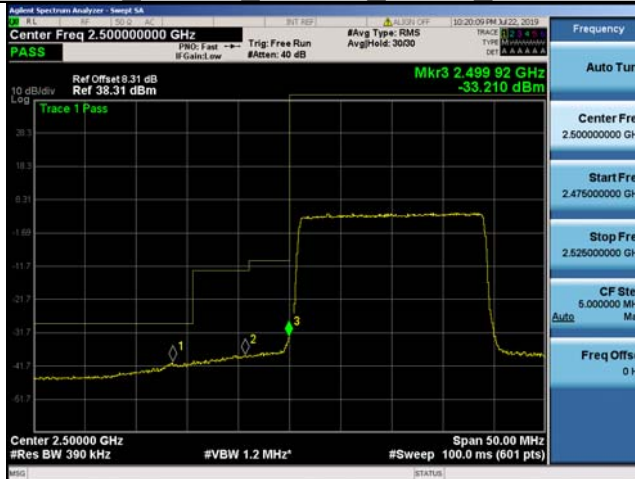

Band7 20MHz QPSK 20850 1RB#0

Band7 20MHz QPSK 20850 100RB#0

Band7 20MHz QPSK 21350 1RB#99

Band7 20MHz QPSK 21350 100RB#0

Band7 20MHz 16QAM 20850 1RB#0

Band7 20MHz 16QAM 20850 100RB#0

Band7 20MHz 16QAM 21350 1RB#99

Band7 20MHz 16QAM 21350 100RB#0

LTE Band 12:

Band12 1.4MHz QPSK 23017 1RB#0

Band12 1.4MHz QPSK 23017 6RB#0

Band12 1.4MHz QPSK 23173 1RB#5

Band12 1.4MHz QPSK 23173 6RB#0

Band12_1.4MHz_16QAM_23017_1RB#0

Band12_1.4MHz_16QAM_23017_6RB#0