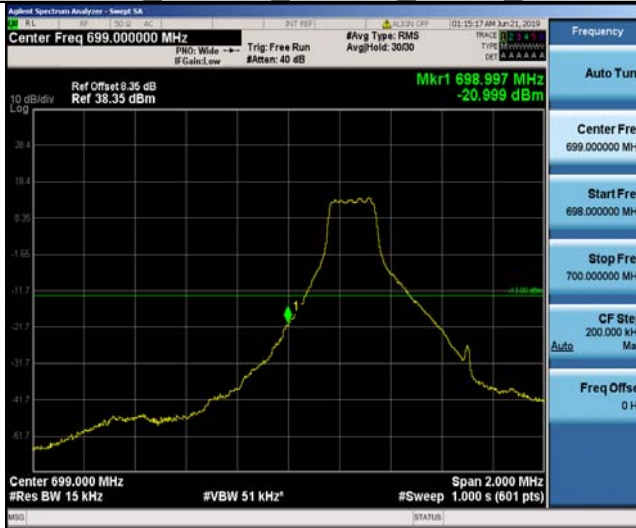

Band7 20MHz 16QAM 21350 100RB#0

LTE Band 12:

Band12 1.4MHz QPSK 23017 1RB#0

Band12 1.4MHz QPSK 23017 6RB#0

Band12 1.4MHz QPSK 23173 1RB#5

Band12 1.4MHz QPSK 23173 6RB#0

Band12_1.4MHz_16QAM_23017_1RB#0

Band12_1.4MHz_16QAM_23017_6RB#0