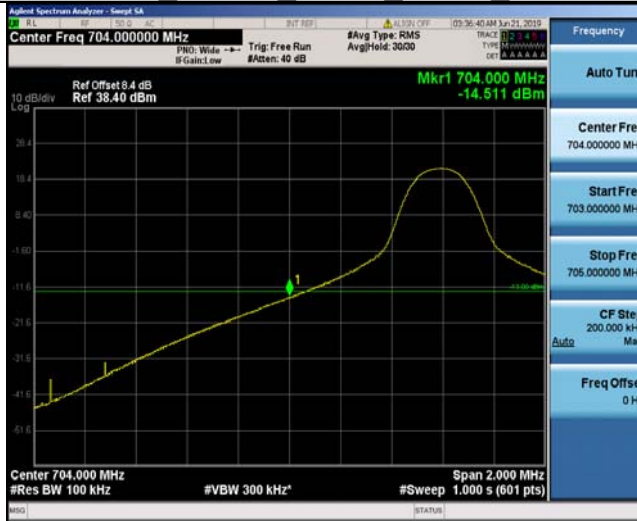

Band17 10MHz QPSK 23780 1RB#0