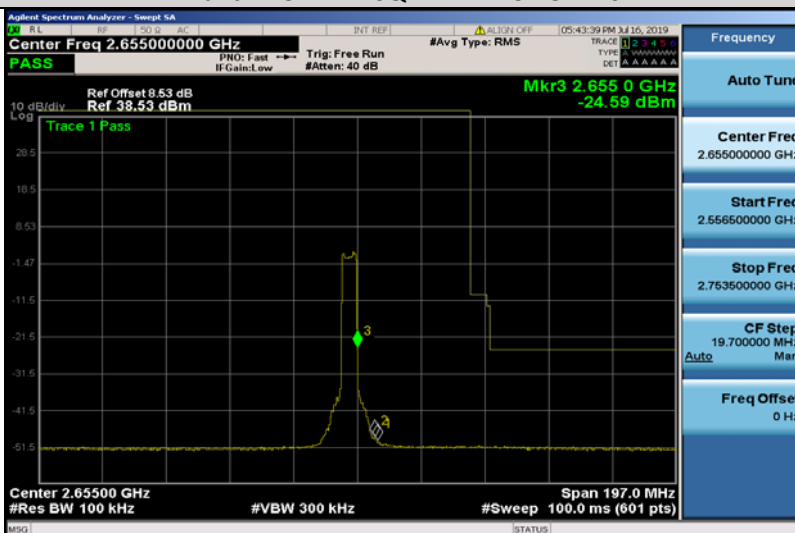

Band41-5MHz-16QAM-41215-25RB#0