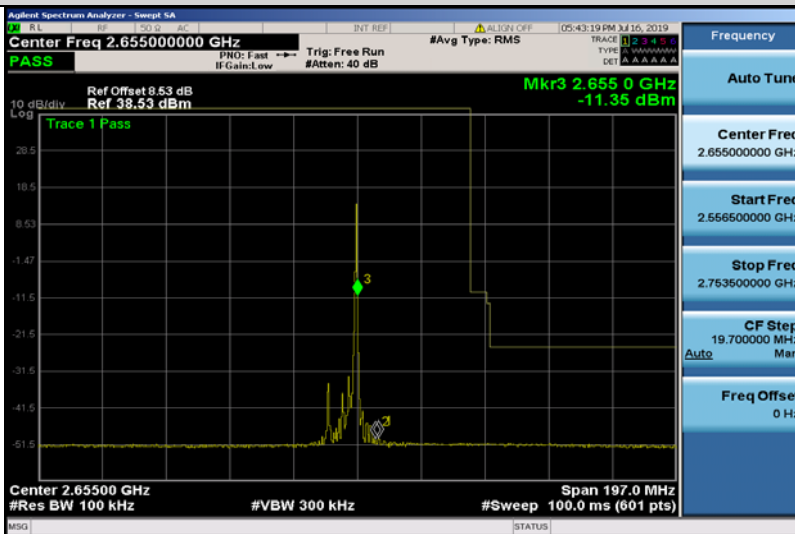

Band41-5MHz-16QAM-41215-1RB#24