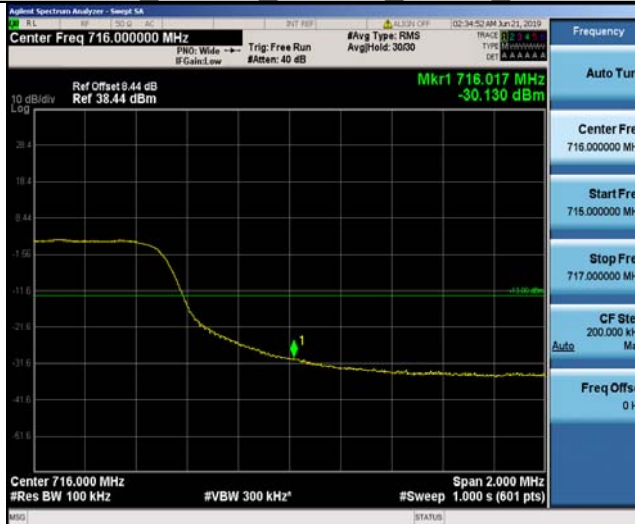

Band12_10MHz_QPSK_23130_50RB#0

Band12_10MHz_16QAM_23060_1RB#0

Band12_10MHz_16QAM_23060_50RB#0

Band12 10MHz 16QAM 23130 1RB#49

Band12 10MHz 16QAM 23130 50RB#0

LTE Band 13:

Band13 5MHz QPSK 23205 1RB#0

Band13 5MHz QPSK 23205 25RB#0