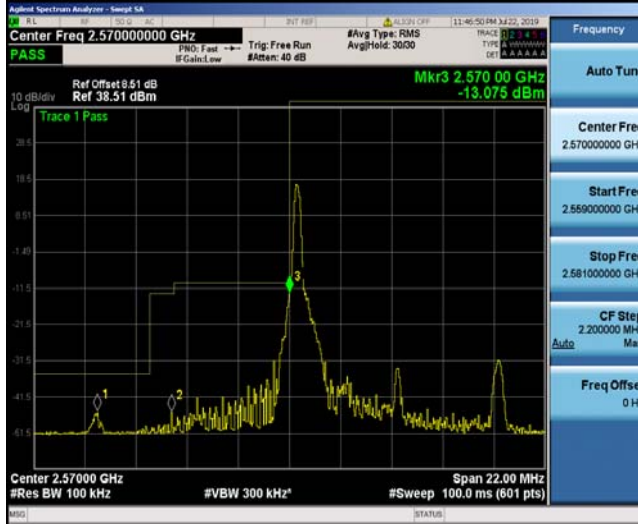

Band17 10MHz_QPSK 23800 50RB#0

Band17 10MHz 16QAM 23780 1RB#0

Band17 10MHz 16QAM 23780 50RB#0

Band17 10MHz 16QAM 23800 1RB#49

Band17 10MHz 16QAM 23800 50RB#0

LTE Band 38:

Band38 5MHz QPSK 37775 1RB#0

Band38 5MHz QPSK 37775 25RB#0