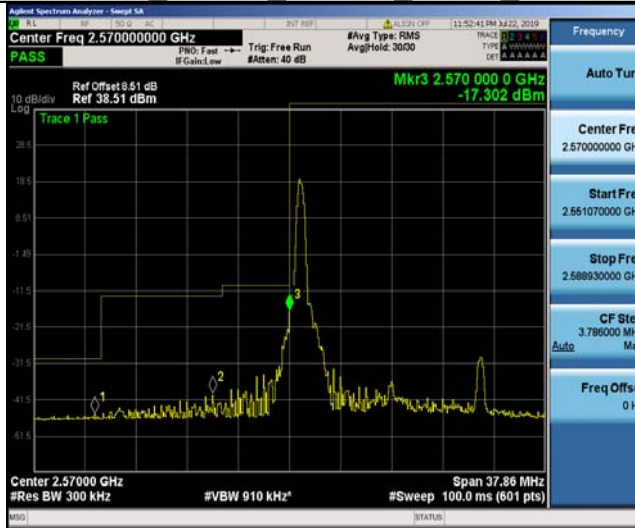

Band38 15MHz QPSK 37825 1RB#0

Band38 15MHz QPSK 37825 75RB#0

Band38_15MHz_QPSK_38175_1RB#74

Band38_15MHz_QPSK_38175_75RB#0

Band38 15MHz 16QAM 37825 1RB#0

Band38 15MHz 16QAM 37825 75RB#0

Band38 15MHz 16QAM 38175 1RB#74