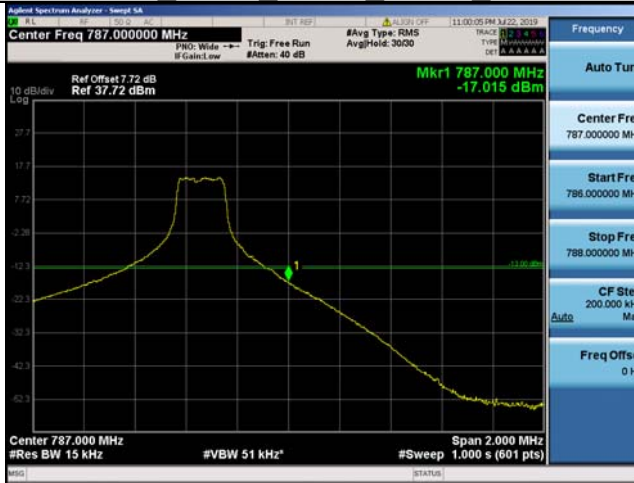

Band13 5MHz QPSK 23255 1RB#24