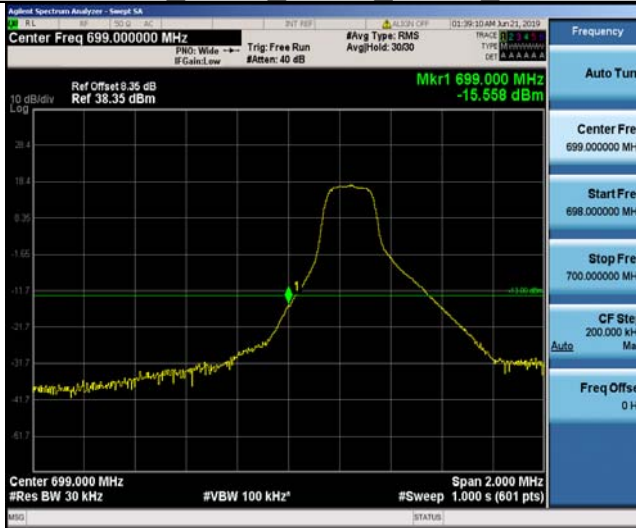

Band12_3MHz_QPSK_23025_1RB#0