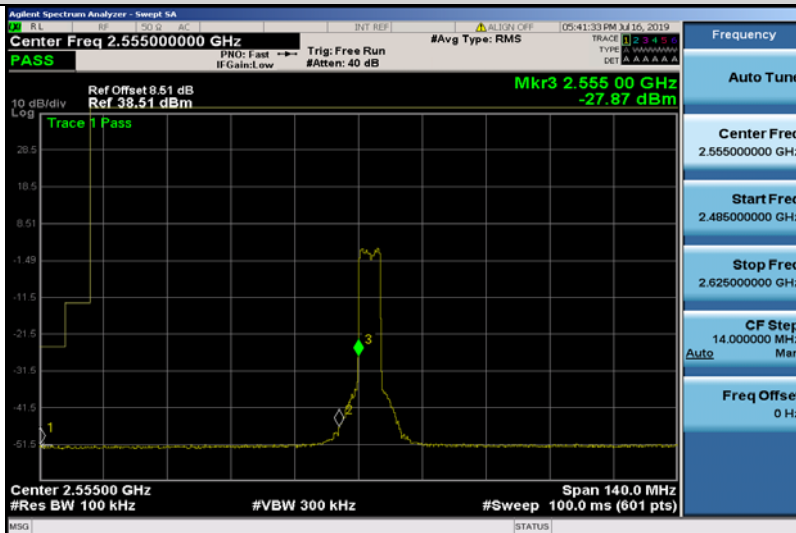

Band41-5MHz-16QAM-40265-25RB#0