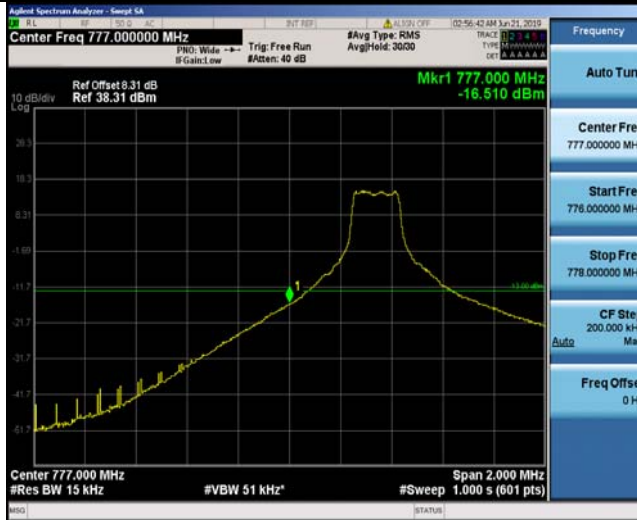

Band12_10MHz_QPSK_23130_50RB#0

Band12_10MHz_16QAM_23060_1RB#0

Band12_10MHz_16QAM_23060_50RB#0

Band12 10MHz 16QAM 23130 1RB#49

Band12 10MHz 16QAM 23130 50RB#0

LTE Band 13:

Band13 5MHz QPSK 23205 1RB#0

Band13 5MHz QPSK 23205 25RB#0