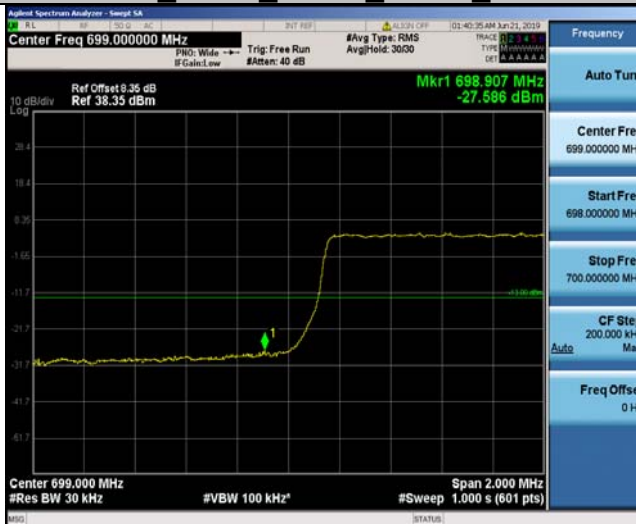

Band12_3MHz_QPSK_23025_15RB#0