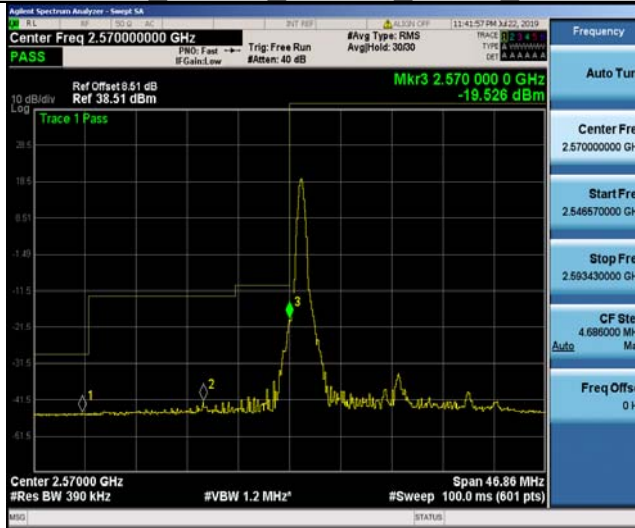

Band38_20MHz_16QAM_37850_1RB#0