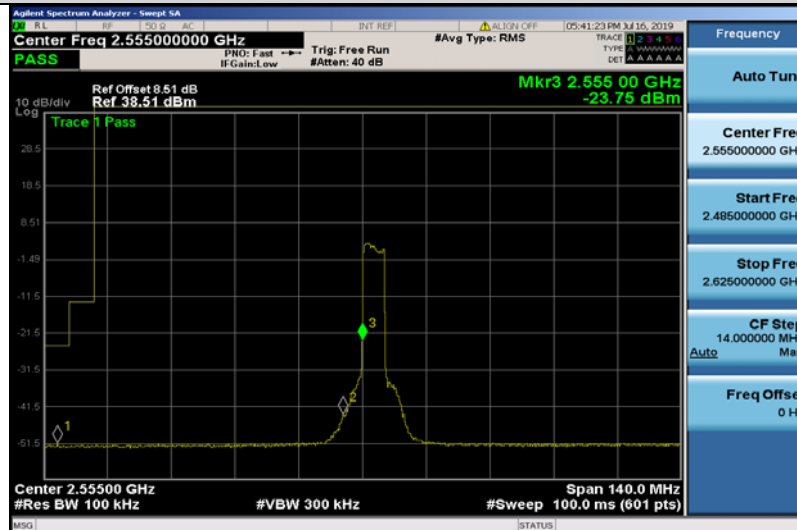

Band38 20MHz 16QAM 38150 1RB#99

Band38 20MHz 16QAM 38150 100RB#0

LTE Band 41:

Band41-5MHz-QPSK-40265-1RB#0

Band41-5MHz-QPSK-40265-25RB#0

Band41-5MHz-QPSK-41215-1RB#24

Band41-5MHz-QPSK-41215-25RB#0

Band41-5MHz-16QAM-40265-1RB#0