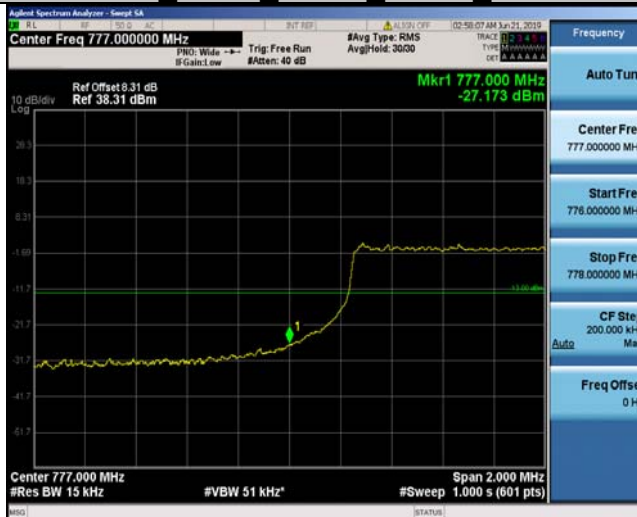

Band12_10MHz_QPSK_23130_50RB#0

Band12_10MHz_16QAM_23060_1RB#0

Band12_10MHz_16QAM_23060_50RB#0

Band12 10MHz 16QAM 23130 1RB#49

Band12 10MHz 16QAM 23130 50RB#0

LTE Band 13:

Band13 5MHz QPSK 23205 1RB#0

Band13 5MHz QPSK 23205 25RB#0