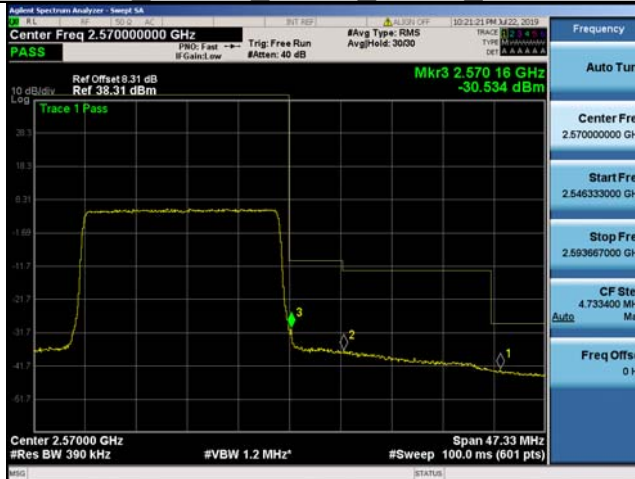

Band7 20MHz QPSK 20850 1RB#0

Band7 20MHz QPSK 20850 100RB#0

Band7 20MHz QPSK 21350 1RB#99

Band7 20MHz QPSK 21350 100RB#0

Band7 20MHz 16QAM 20850 1RB#0

Band7 20MHz 16QAM 20850 100RB#0

Band7 20MHz 16QAM 21350 1RB#99

Band7 20MHz 16QAM 21350 100RB#0

LTE Band 12:

Band12 1.4MHz QPSK 23017 1RB#0

Band12 1.4MHz QPSK 23017 6RB#0

Band12 1.4MHz QPSK 23173 1RB#5

Band12 1.4MHz QPSK 23173 6RB#0

Band12_1.4MHz_16QAM_23017_1RB#0

Band12_1.4MHz_16QAM_23017_6RB#0