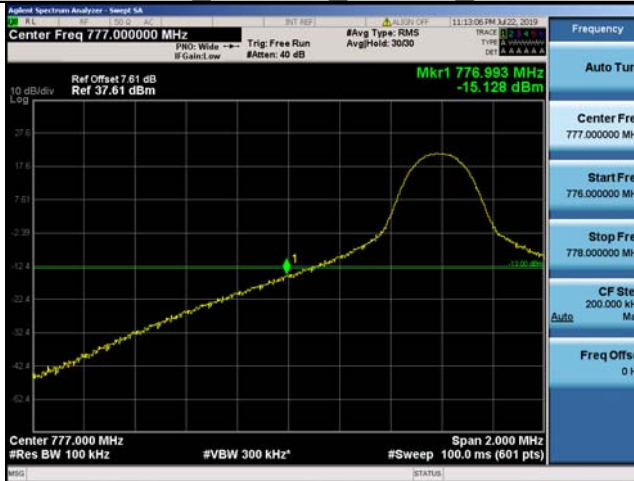

Band13 10 MHz 16QAM 50RB#0

Band13 10 MHz 16QAM 1RB#49

Band13 10 MHz 16QAM 50RB#0

LTE Band 17:

Band17 5MHz QPSK 23755 1RB#0

Band17 5MHz QPSK 23755 25RB#0

Band17 5MHz QPSK 23825 1RB#24

Band17 5MHz QPSK 23825 25RB#0