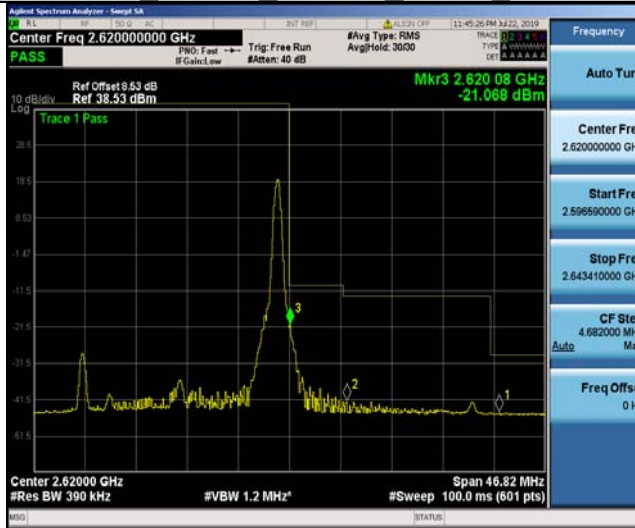

Band38 20MHz 16QAM 38150 1RB#99

Band38 20MHz 16QAM 38150 100RB#0

LTE Band 41:

Band41-5MHz-QPSK-40265-1RB#0

Band41-5MHz-QPSK-40265-25RB#0

Band41-5MHz-QPSK-41215-1RB#24

Band41-5MHz-QPSK-41215-25RB#0

Band41-5MHz-16QAM-40265-1RB#0