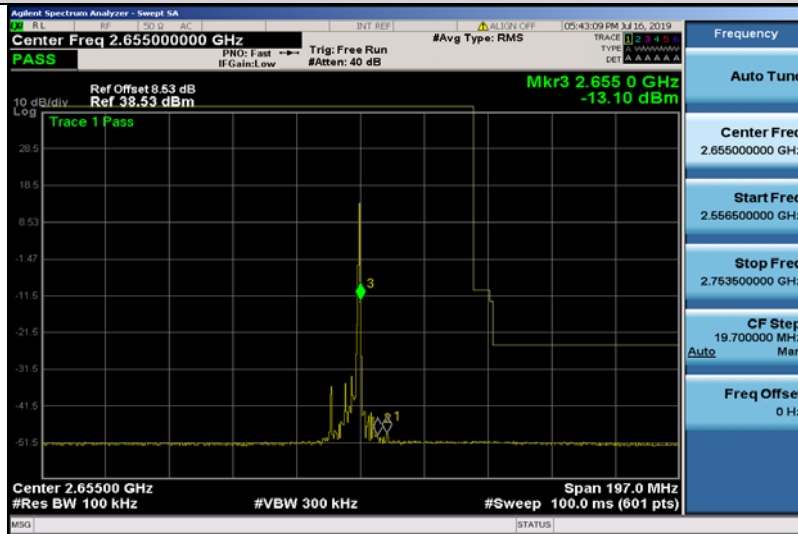

Band38 20MHz 16QAM 38150 1RB#99

Band38 20MHz 16QAM 38150 100RB#0

LTE Band 41:

Band41-5MHz-QPSK-40265-1RB#0

Band41-5MHz-QPSK-40265-25RB#0

Band41-5MHz-QPSK-41215-1RB#24

Band41-5MHz-QPSK-41215-25RB#0

Band41-5MHz-16QAM-40265-1RB#0