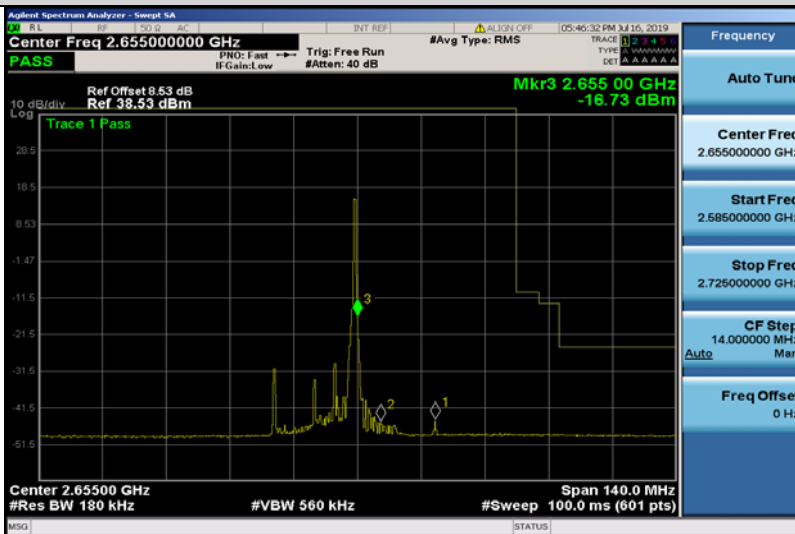

Band41-10MHz-QPSK-41190-1RB#49