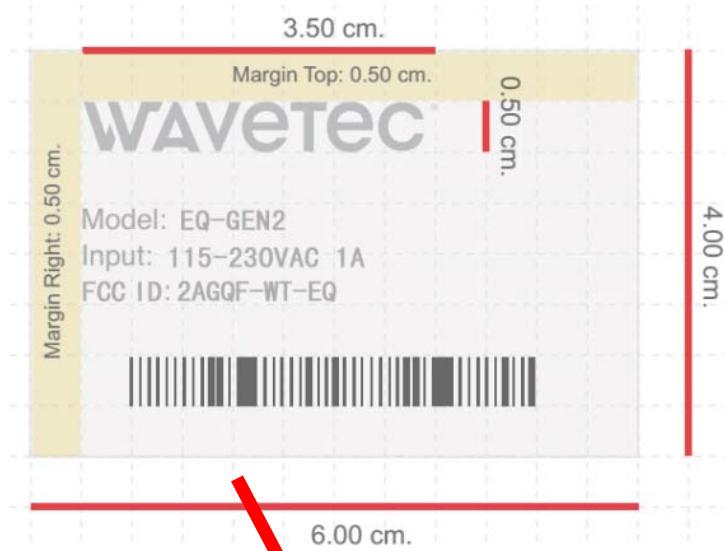

FCC ID: 2AGQF-WT-EQ

Label:

Label Location: