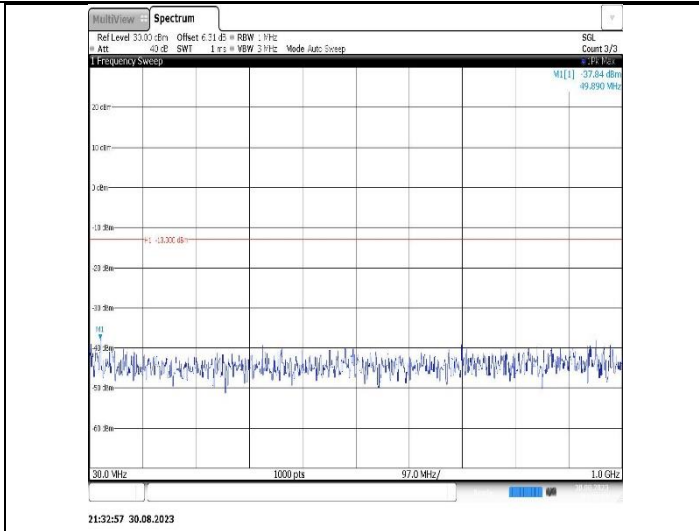

Band66-20MHz-16QAM-132322-1RB#0-Range1:30~1000MHz