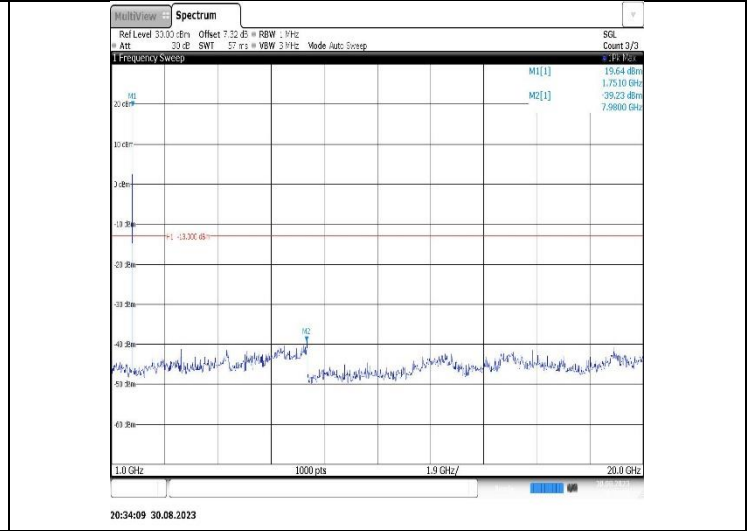

**Band66-5MHz-16QAM-132647-1RB#0-
Range2:1000~20000MHz**