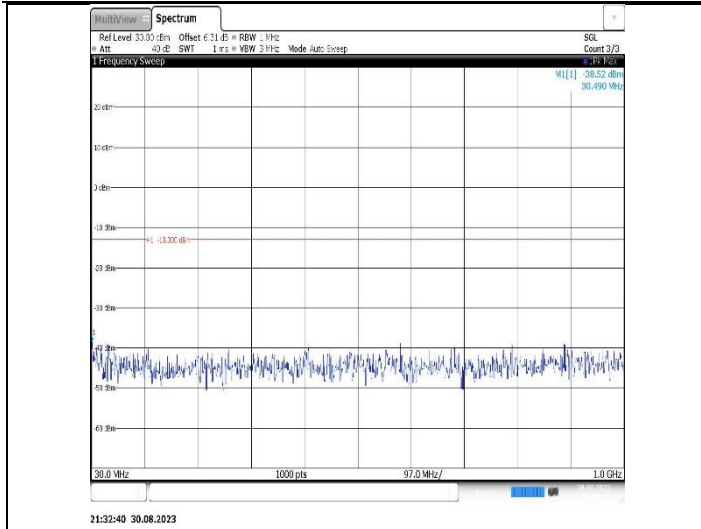

Band66-15MHz-16QAM-132597-1RB#0-Range1:30~1000MHz

Band66-15MHz-16QAM-132597-1RB#0-Range2:1000~20000MHz

Band66-20MHz-QPSK-132072-1RB#0-Range1:30~1000MHz

Band66-20MHz-QPSK-132072-1RB#0-Range2:1000~20000MHz