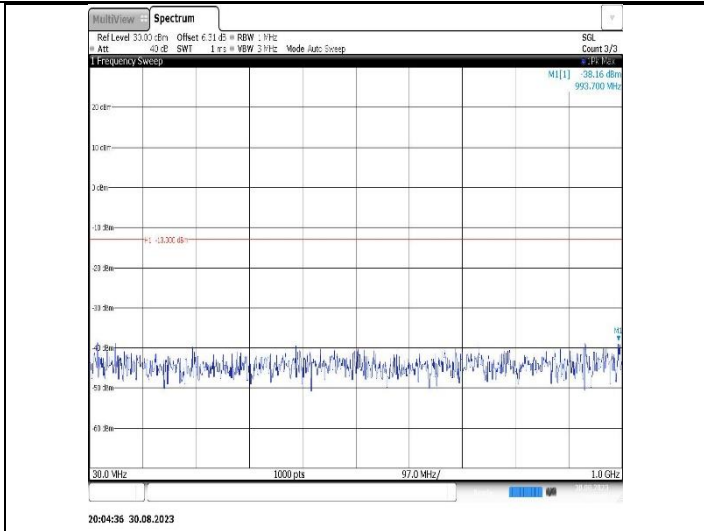

Band66-1.4MHz-16QAM-132665-1RB#0-Range1:30~1000MHz

Band66-1.4MHz-16QAM-132665-1RB#0-Range2:1000~20000MHz

Band66-3MHz-QPSK-131987-1RB#0-Range1:30~1000MHz

Band66-3MHz-QPSK-131987-1RB#0-Range2:1000~20000MHz