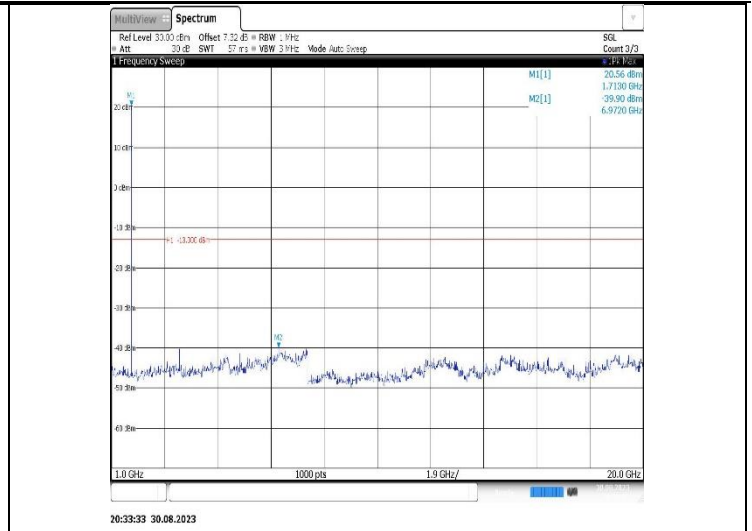

Band66-5MHz-QPSK-132647-1RB#0-Range2:1000~20000MHz

Band66-5MHz-16QAM-131997-1RB#0-Range1:30~1000MHz

Band66-5MHz-16QAM-131997-1RB#0-Range2:1000~20000MHz

**Band66-5MHz-16QAM-132322-1RB#0-
Range1:30~1000MHz**

**Band66-5MHz-16QAM-132322-1RB#0-
Range2:1000~20000MHz**

**Band66-5MHz-16QAM-132647-1RB#0-
Range1:30~1000MHz**

**Band66-5MHz-16QAM-132647-1RB#0-
Range2:1000~20000MHz**

**Band66-10MHz-QPSK-132022-1RB#0-
Range1:30~1000MHz**