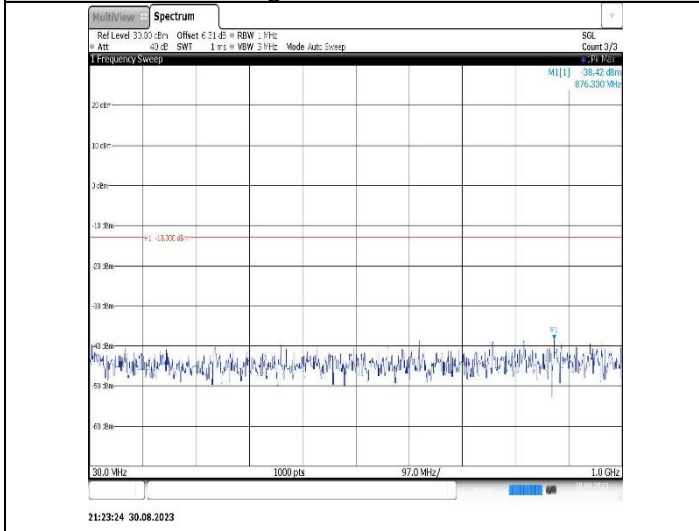

Band66-15MHz-QPSK-132047-1RB#0-Range2:1000~20000MHz

Band66-15MHz-QPSK-132322-1RB#0-Range1:30~1000MHz

Band66-15MHz-QPSK-132322-1RB#0-Range2:1000~20000MHz

Band66-15MHz-QPSK-132597-1RB#0-Range1:30~1000MHz

Band66-15MHz-QPSK-132597-1RB#0-Range2:1000~20000MHz