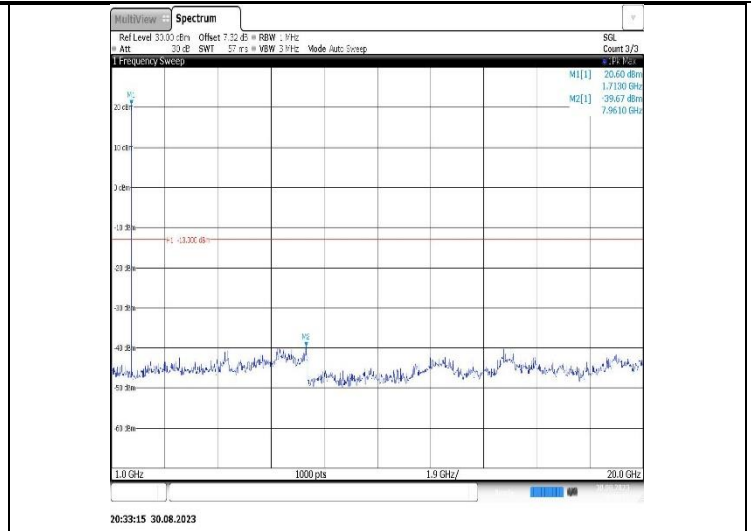

Band66-3MHz-16QAM-131987-1RB#0-Range2:1000~20000MHz

Band66-3MHz-16QAM-132322-1RB#0-Range1:30~1000MHz

Band66-3MHz-16QAM-132322-1RB#0-Range2:1000~20000MHz

Band66-3MHz-16QAM-132657-1RB#0-Range1:30~1000MHz

Band66-3MHz-16QAM-132657-1RB#0-Range2:1000~20000MHz

Band66-5MHz-QPSK-131997-1RB#0-Range1:30~1000MHz

Band66-5MHz-QPSK-131997-1RB#0-Range2:1000~20000MHz

Band66-5MHz-QPSK-132322-1RB#0-Range1:30~1000MHz

Band66-5MHz-QPSK-132322-1RB#0-Range2:1000~20000MHz

Band66-5MHz-QPSK-132647-1RB#0-Range1:30~1000MHz