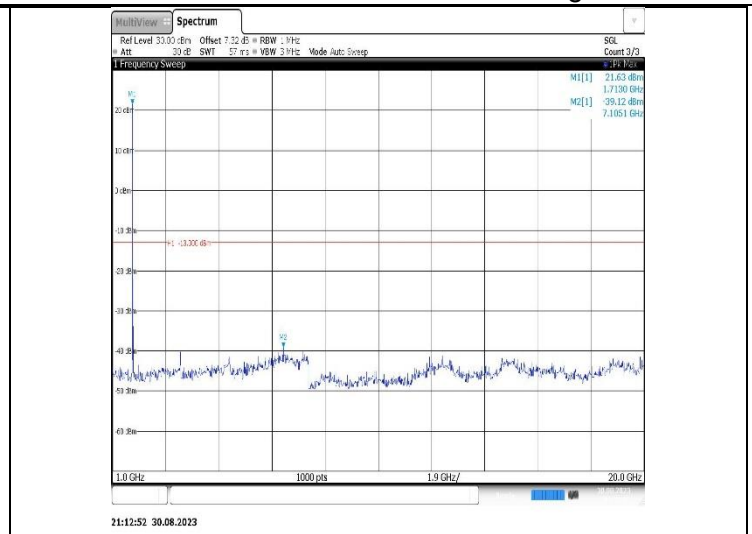

Band66-10MHz-QPSK-132622-1RB#0-Range2:1000~20000MHz

Band66-10MHz-16QAM-132022-1RB#0-Range1:30~1000MHz

Band66-10MHz-16QAM-132022-1RB#0-Range2:1000~20000MHz

Band66-10MHz-16QAM-132322-1RB#0-Range1:30~1000MHz