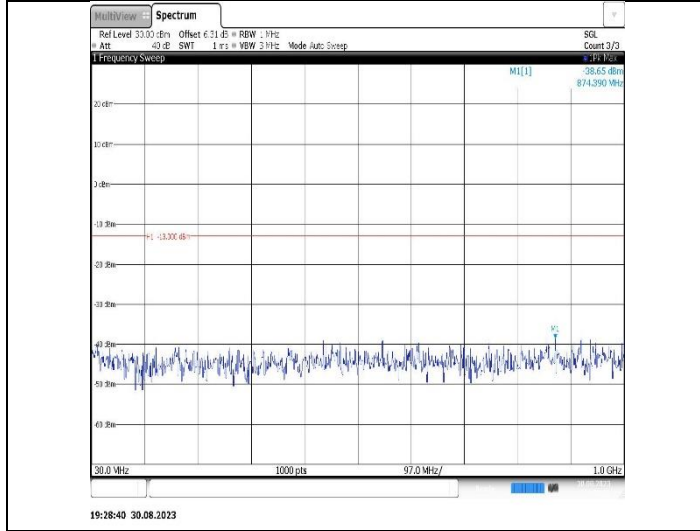

Band66-1.4MHz-QPSK-132322-1RB#0-Range1:30~1000MHz

Band66-1.4MHz-QPSK-132322-1RB#0-Range2:1000~20000MHz

Band66-1.4MHz-QPSK-132665-1RB#0-Range1:30~1000MHz

Band66-1.4MHz-QPSK-132665-1RB#0-Range2:1000~20000MHz