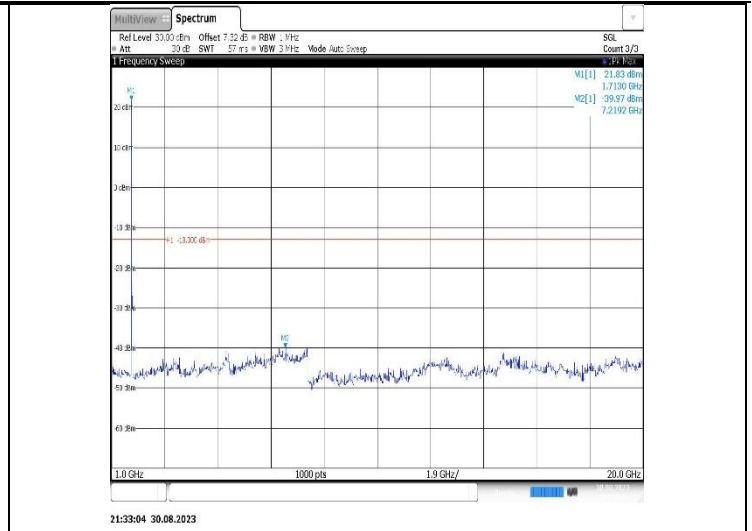

Band66-20MHz-16QAM-132322-1RB#0-Range2:1000~20000MHz