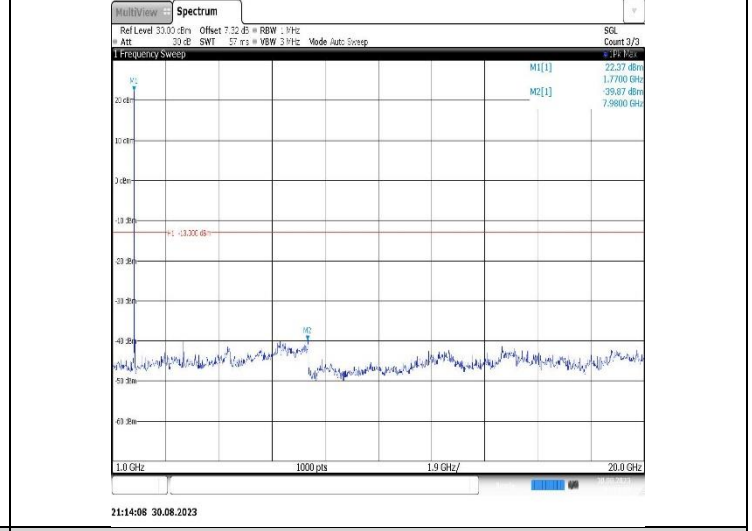

Band66-10MHz-16QAM-132322-1RB#0-Range2:1000~20000MHz

Band66-10MHz-16QAM-132622-1RB#0-Range1:30~1000MHz

Band66-10MHz-16QAM-132622-1RB#0-Range2:1000~20000MHz

Band66-15MHz-QPSK-132047-1RB#0-Range1:30~1000MHz