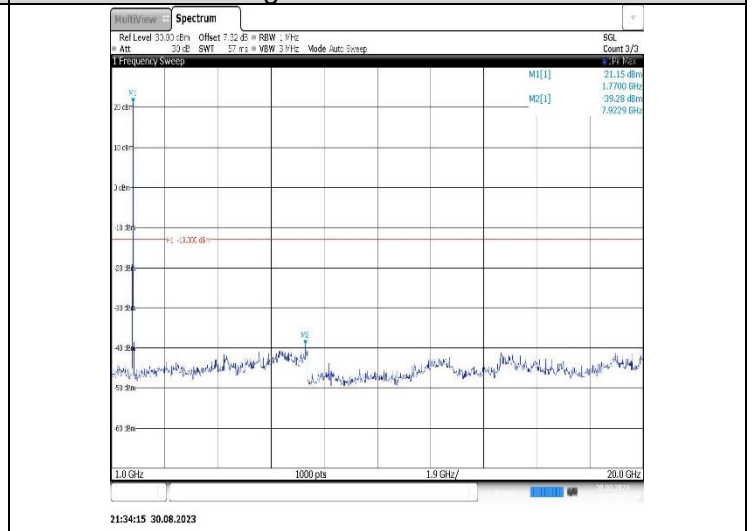

Band66-20MHz-16QAM-132572-1RB#0-Range2:1000~20000MHz