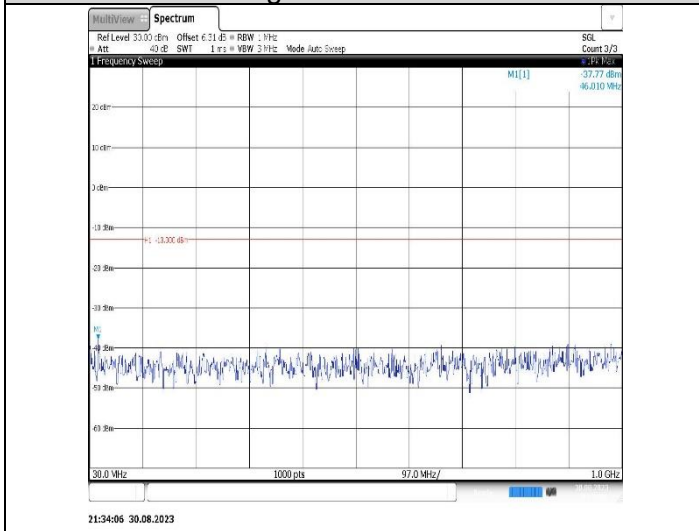

Band66-20MHz-16QAM-132572-1RB#0-Range1:30~1000MHz