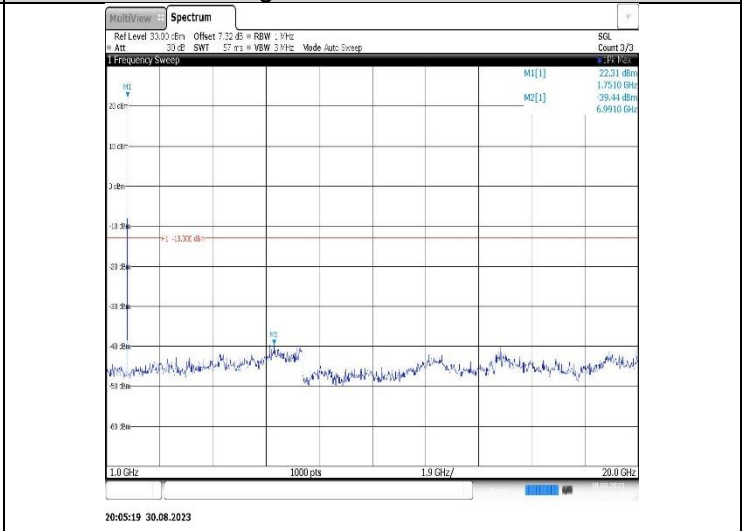

Band66-3MHz-QPSK-132657-1RB#0-Range2:1000~20000MHz