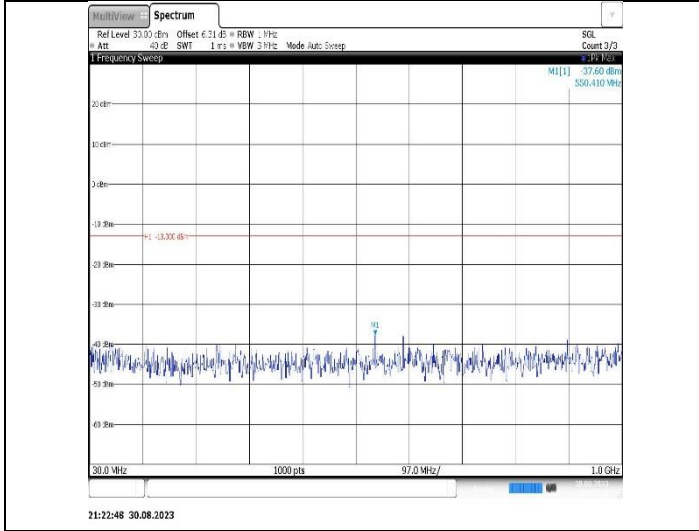

Band66-15MHz-QPSK-132597-1RB#0-Range1:30~1000MHz