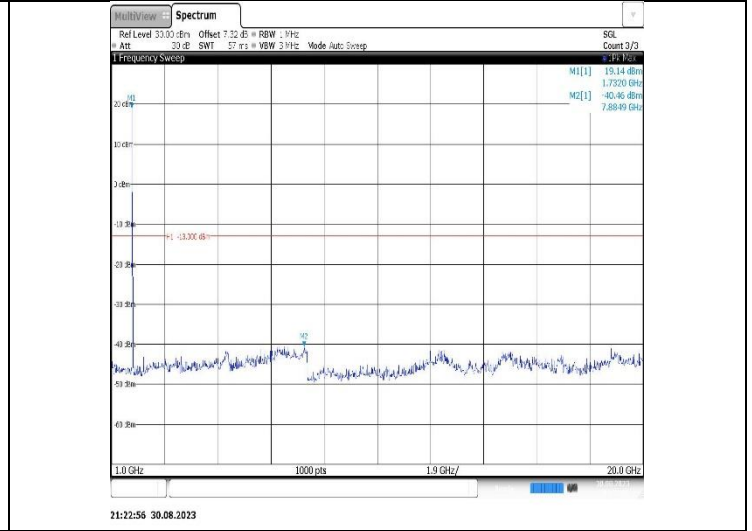

Band66-15MHz-QPSK-132047-1RB#0-Range2:1000~20000MHz

Band66-15MHz-QPSK-132322-1RB#0-Range1:30~1000MHz

Band66-15MHz-QPSK-132322-1RB#0-Range2:1000~20000MHz

Band66-15MHz-QPSK-132597-1RB#0-Range1:30~1000MHz

Band66-15MHz-QPSK-132597-1RB#0-Range2:1000~20000MHz