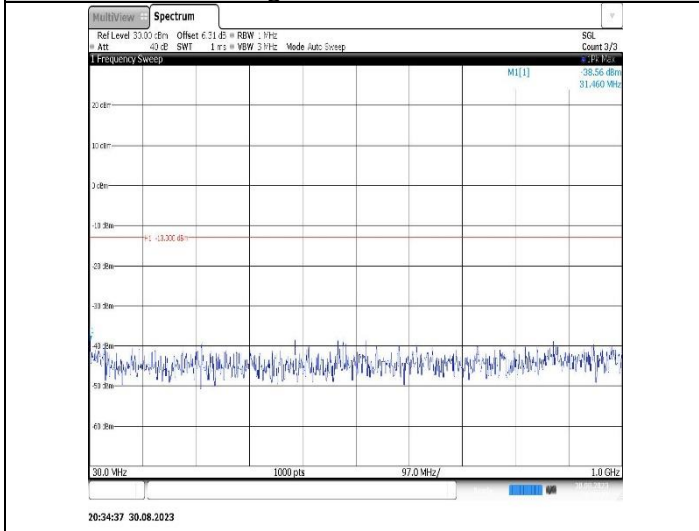

**Band66-10MHz-QPSK-132022-1RB#0-
Range1:30~1000MHz**