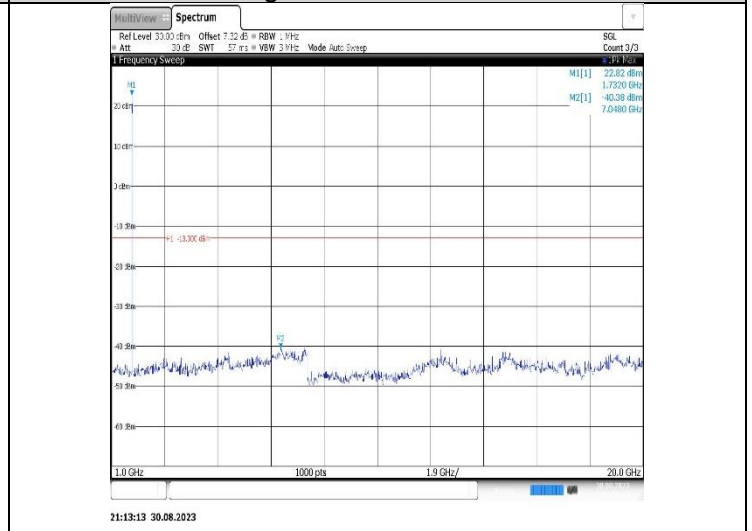

**Band66-10MHz-QPSK-132022-1RB#0-
Range2:1000~20000MHz**

Band66-10MHz-QPSK-132322-1RB#0-Range1:30~1000MHz

Band66-10MHz-QPSK-132322-1RB#0-Range2:1000~20000MHz

Band66-10MHz-QPSK-132622-1RB#0-Range1:30~1000MHz