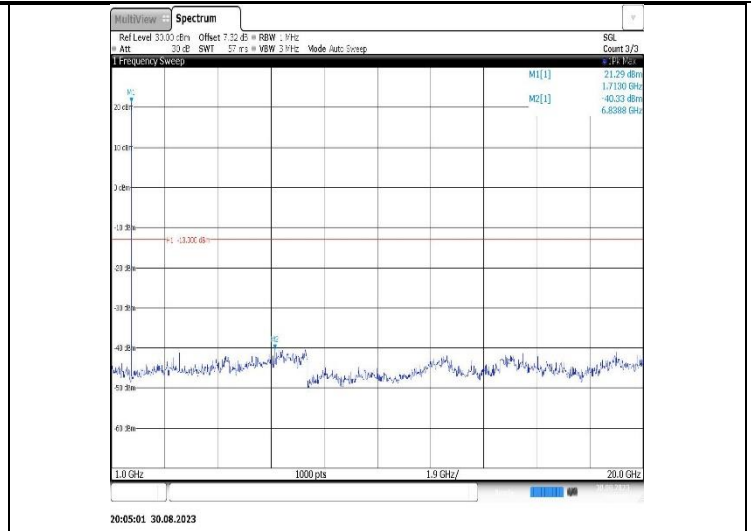

Band66-3MHz-16QAM-132322-1RB#0-Range2:1000~20000MHz