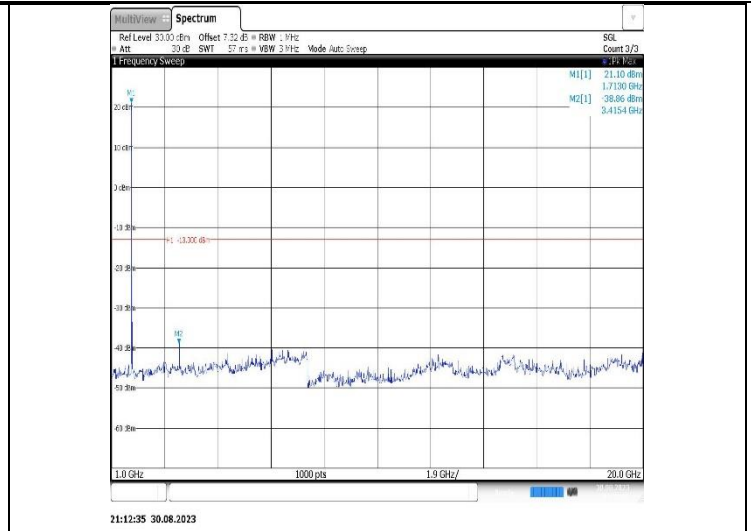

**Band66-5MHz-16QAM-132322-1RB#0-
Range2:1000~20000MHz**

**Band66-5MHz-16QAM-132647-1RB#0-
Range1:30~1000MHz**

**Band66-5MHz-16QAM-132647-1RB#0-
Range2:1000~20000MHz**

**Band66-10MHz-QPSK-132022-1RB#0-
Range1:30~1000MHz**

**Band66-10MHz-QPSK-132022-1RB#0-
Range2:1000~20000MHz**

Band66-10MHz-QPSK-132322-1RB#0-Range1:30~1000MHz

Band66-10MHz-QPSK-132322-1RB#0-Range2:1000~20000MHz

Band66-10MHz-QPSK-132622-1RB#0-Range1:30~1000MHz