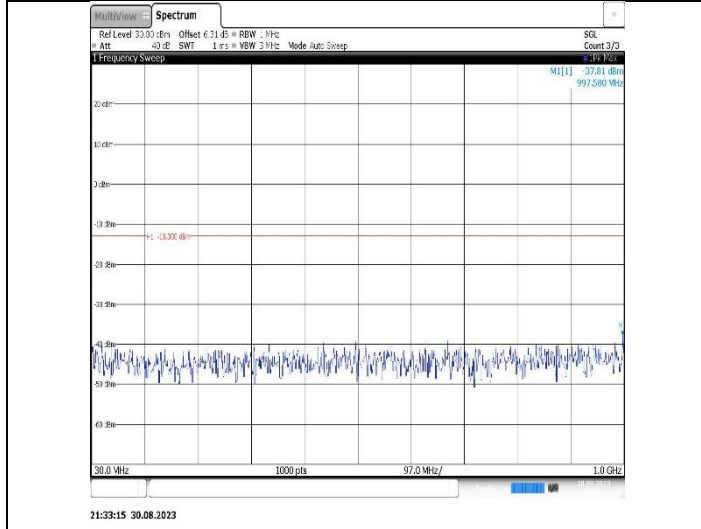

Band66-20MHz-QPSK-132572-1RB#0-Range1:30~1000MHz