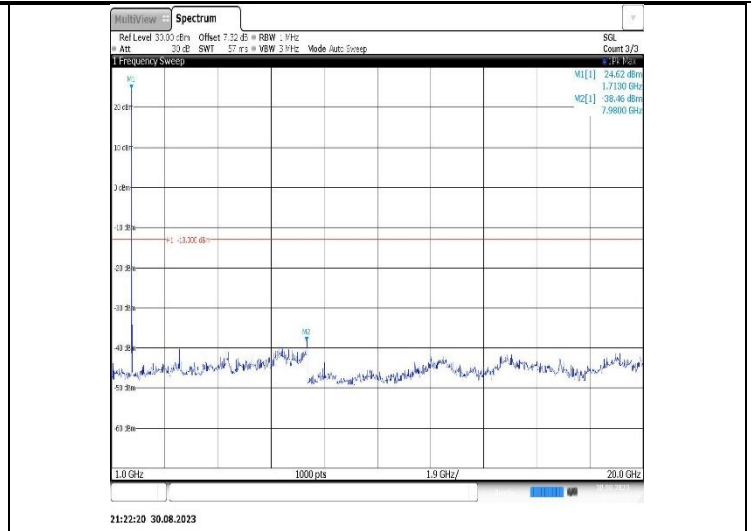

Band66-10MHz-16QAM-132322-1RB#0-Range2:1000~20000MHz

Band66-10MHz-16QAM-132622-1RB#0-Range1:30~1000MHz

Band66-10MHz-16QAM-132622-1RB#0-Range2:1000~20000MHz

Band66-15MHz-QPSK-132047-1RB#0-Range1:30~1000MHz

Band66-15MHz-QPSK-132047-1RB#0-Range2:1000~20000MHz

Band66-15MHz-QPSK-132322-1RB#0-Range1:30~1000MHz

Band66-15MHz-QPSK-132322-1RB#0-Range2:1000~20000MHz

Band66-15MHz-QPSK-132597-1RB#0-Range1:30~1000MHz

Band66-15MHz-QPSK-132597-1RB#0-Range2:1000~20000MHz