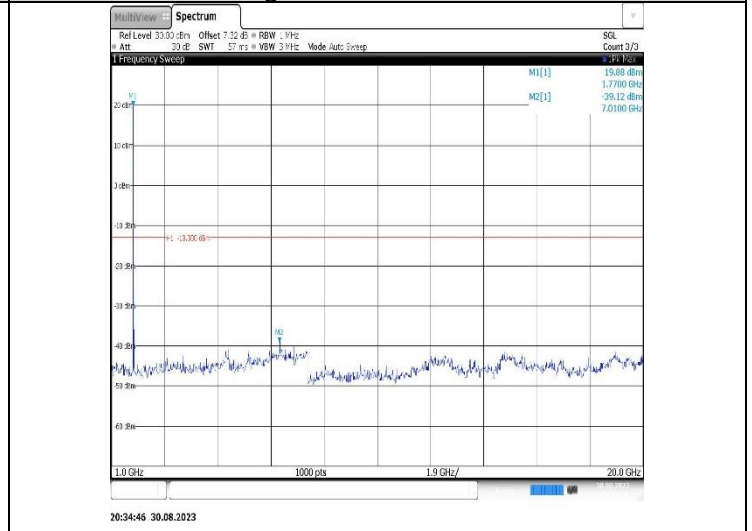

**Band66-5MHz-16QAM-132322-1RB#0-
Range2:1000~20000MHz**

**Band66-5MHz-16QAM-132647-1RB#0-
Range1:30~1000MHz**

**Band66-5MHz-16QAM-132647-1RB#0-
Range2:1000~20000MHz**

**Band66-10MHz-QPSK-132022-1RB#0-
Range1:30~1000MHz**

**Band66-10MHz-QPSK-132022-1RB#0-
Range2:1000~20000MHz**

Band66-10MHz-QPSK-132322-1RB#0-Range1:30~1000MHz

Band66-10MHz-QPSK-132322-1RB#0-Range2:1000~20000MHz

Band66-10MHz-QPSK-132622-1RB#0-Range1:30~1000MHz