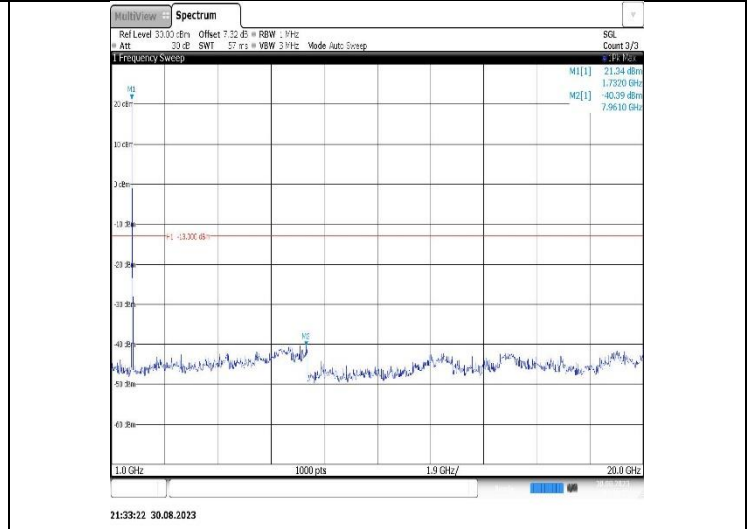

Band66-20MHz-QPSK-132572-1RB#0-Range2:1000~20000MHz