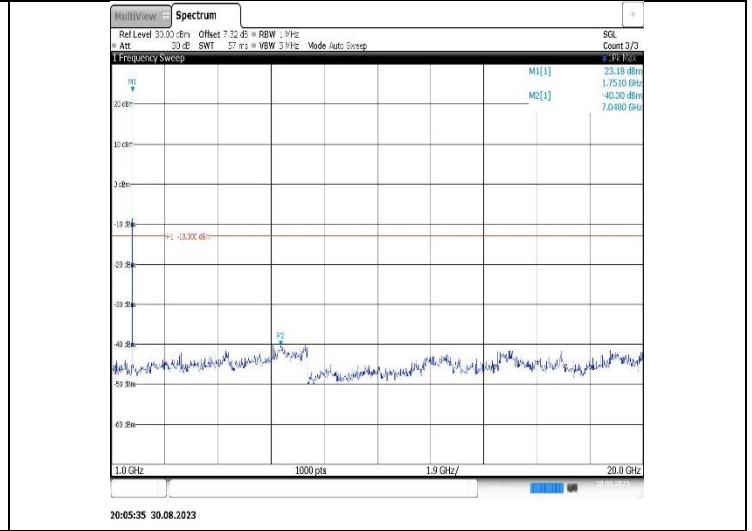

Band66-3MHz-16QAM-131987-1RB#0-Range2:1000~20000MHz

Band66-3MHz-16QAM-132322-1RB#0-Range1:30~1000MHz

Band66-3MHz-16QAM-132322-1RB#0-Range2:1000~20000MHz

Band66-3MHz-16QAM-132657-1RB#0-Range1:30~1000MHz

Band66-3MHz-16QAM-132657-1RB#0-Range2:1000~20000MHz

Band66-5MHz-QPSK-131997-1RB#0-Range1:30~1000MHz

Band66-5MHz-QPSK-131997-1RB#0-Range2:1000~20000MHz

Band66-5MHz-QPSK-132322-1RB#0-Range1:30~1000MHz

Band66-5MHz-QPSK-132322-1RB#0-Range2:1000~20000MHz

Band66-5MHz-QPSK-132647-1RB#0-Range1:30~1000MHz