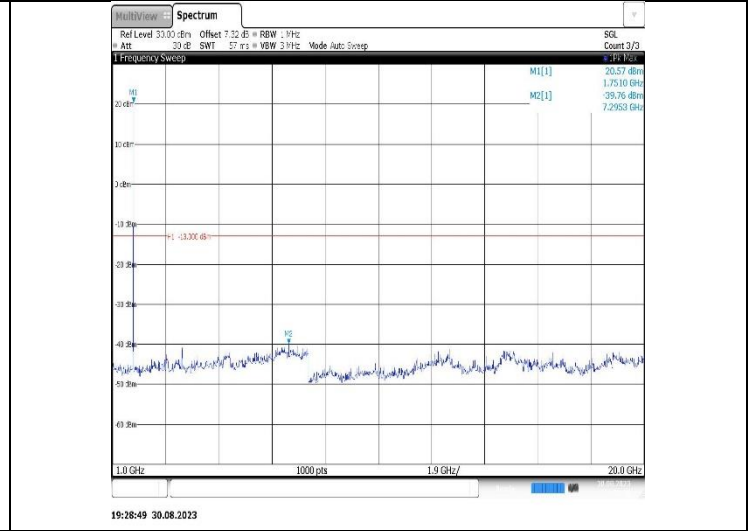

Band66-1.4MHz-QPSK-132322-1RB#0-Range1:30~1000MHz

Band66-1.4MHz-QPSK-132322-1RB#0-Range2:1000~20000MHz

Band66-1.4MHz-QPSK-132665-1RB#0-Range1:30~1000MHz

Band66-1.4MHz-QPSK-132665-1RB#0-Range2:1000~20000MHz

Band66-1.4MHz-16QAM-131979-1RB#0-Range1:30~1000MHz

Band66-1.4MHz-16QAM-131979-1RB#0-Range2:1000~20000MHz

Band66-1.4MHz-16QAM-132322-1RB#0-Range1:30~1000MHz

Band66-1.4MHz-16QAM-132322-1RB#0-Range2:1000~20000MHz