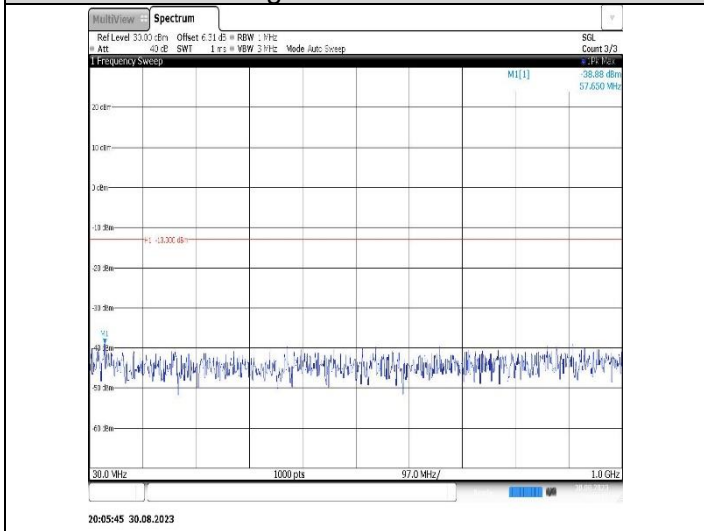

Band66-3MHz-QPSK-132322-1RB#0-Range1:30~1000MHz

Band66-3MHz-QPSK-132322-1RB#0-Range2:1000~20000MHz

Band66-3MHz-QPSK-132657-1RB#0-Range1:30~1000MHz

Band66-3MHz-QPSK-132657-1RB#0-Range2:1000~20000MHz

Band66-3MHz-16QAM-131987-1RB#0-Range1:30~1000MHz