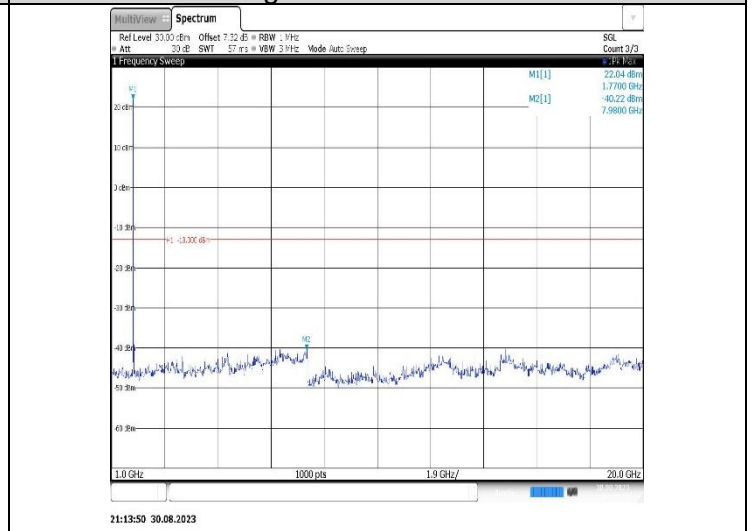

**Band66-10MHz-QPSK-132022-1RB#0-
Range2:1000~20000MHz**

Band66-10MHz-QPSK-132322-1RB#0-Range1:30~1000MHz

Band66-10MHz-QPSK-132322-1RB#0-Range2:1000~20000MHz

Band66-10MHz-QPSK-132622-1RB#0-Range1:30~1000MHz

Band66-10MHz-QPSK-132622-1RB#0-Range2:1000~20000MHz

Band66-10MHz-16QAM-132022-1RB#0-Range1:30~1000MHz

Band66-10MHz-16QAM-132022-1RB#0-Range2:1000~20000MHz

Band66-10MHz-16QAM-132322-1RB#0-Range1:30~1000MHz