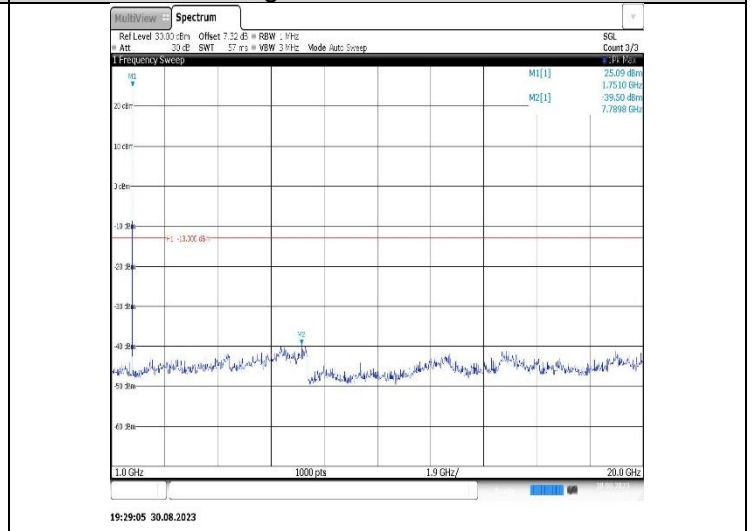

Band66-1.4MHz-16QAM-131979-1RB#0-Range1:30~1000MHz

Band66-1.4MHz-16QAM-131979-1RB#0-Range2:1000~20000MHz

Band66-1.4MHz-16QAM-132322-1RB#0-Range1:30~1000MHz

Band66-1.4MHz-16QAM-132322-1RB#0-Range2:1000~20000MHz

Band66-1.4MHz-16QAM-132665-1RB#0-Range1:30~1000MHz

Band66-1.4MHz-16QAM-132665-1RB#0-Range2:1000~20000MHz

Band66-3MHz-QPSK-131987-1RB#0-Range1:30~1000MHz

Band66-3MHz-QPSK-131987-1RB#0-Range2:1000~20000MHz