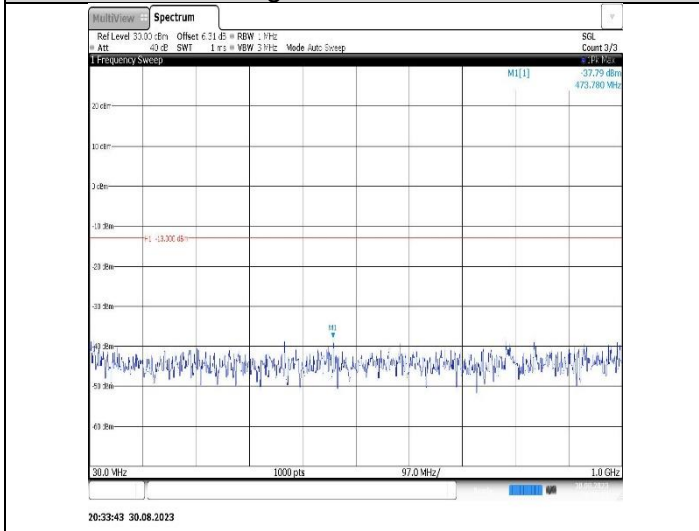

Band66-5MHz-QPSK-131997-1RB#0-Range1:30~1000MHz

Band66-5MHz-QPSK-131997-1RB#0-Range2:1000~20000MHz

Band66-5MHz-QPSK-132322-1RB#0-Range1:30~1000MHz

Band66-5MHz-QPSK-132322-1RB#0-Range2:1000~20000MHz

Band66-5MHz-QPSK-132647-1RB#0-Range1:30~1000MHz