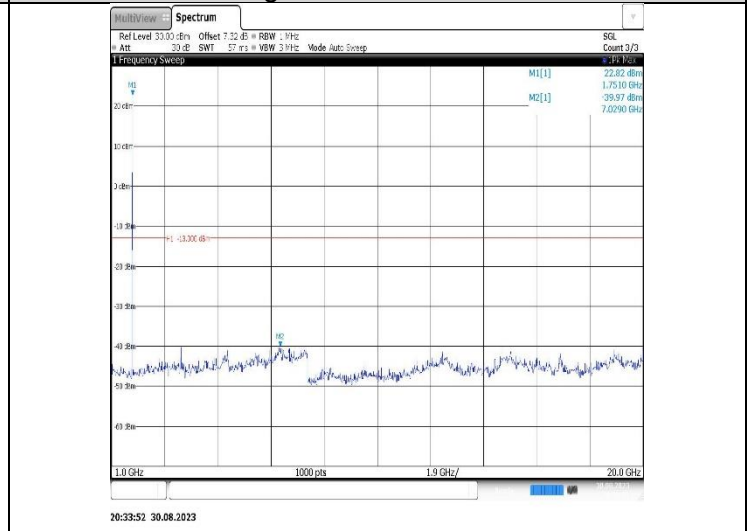

Band66-5MHz-QPSK-131997-1RB#0-Range1:30~1000MHz

Band66-5MHz-QPSK-131997-1RB#0-Range2:1000~20000MHz

Band66-5MHz-QPSK-132322-1RB#0-Range1:30~1000MHz

Band66-5MHz-QPSK-132322-1RB#0-Range2:1000~20000MHz

Band66-5MHz-QPSK-132647-1RB#0-Range1:30~1000MHz

Band66-5MHz-QPSK-132647-1RB#0-Range2:1000~20000MHz

Band66-5MHz-16QAM-131997-1RB#0-Range1:30~1000MHz

Band66-5MHz-16QAM-131997-1RB#0-Range2:1000~20000MHz

**Band66-5MHz-16QAM-132322-1RB#0-
Range1:30~1000MHz**