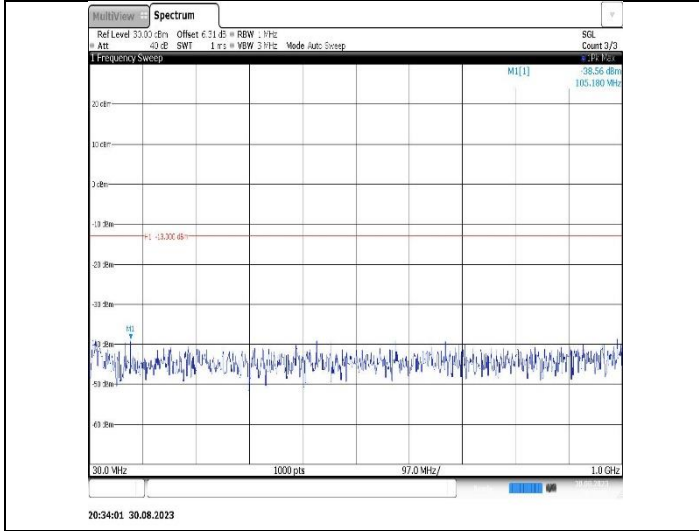

**Band66-5MHz-16QAM-132647-1RB#0-
Range1:30~1000MHz**