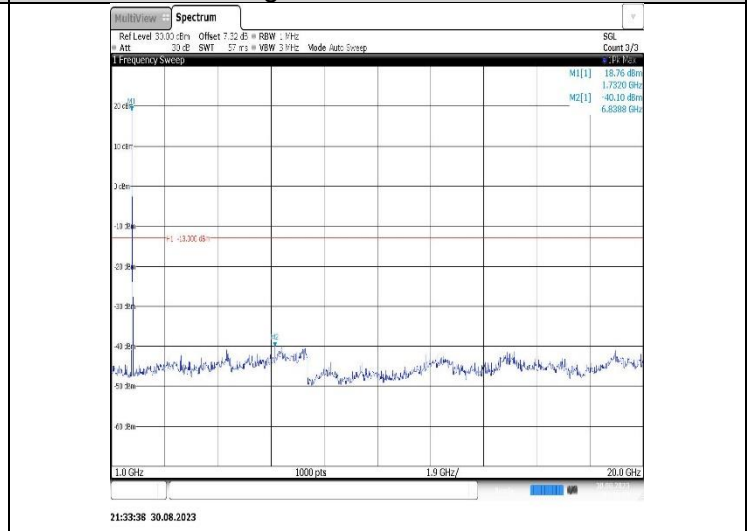

Band66-20MHz-16QAM-132072-1RB#0-Range2:1000~20000MHz

Band66-20MHz-16QAM-132322-1RB#0-Range1:30~1000MHz

Band66-20MHz-16QAM-132322-1RB#0-Range2:1000~20000MHz

Band66-20MHz-16QAM-132572-1RB#0-Range1:30~1000MHz