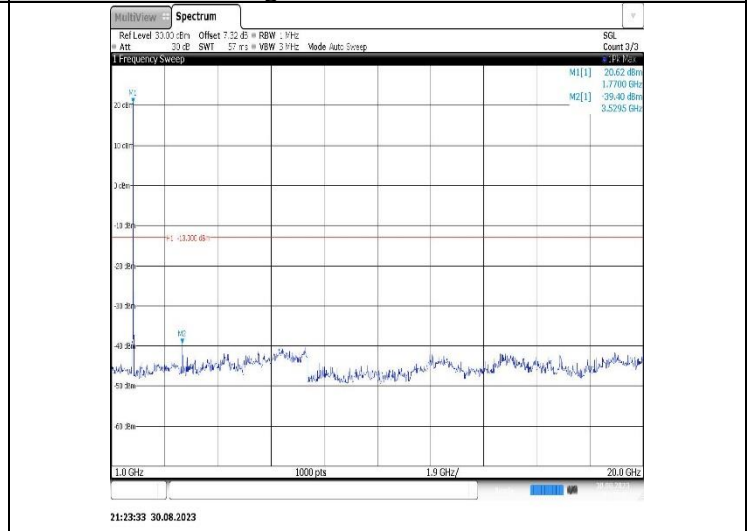

Band66-15MHz-16QAM-132047-1RB#0-Range2:1000~20000MHz