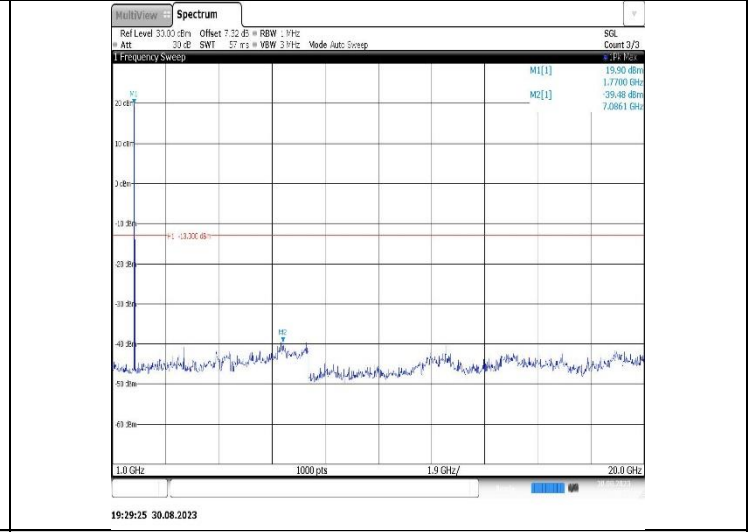

Band66-1.4MHz-16QAM-131979-1RB#0-Range2:1000~20000MHz