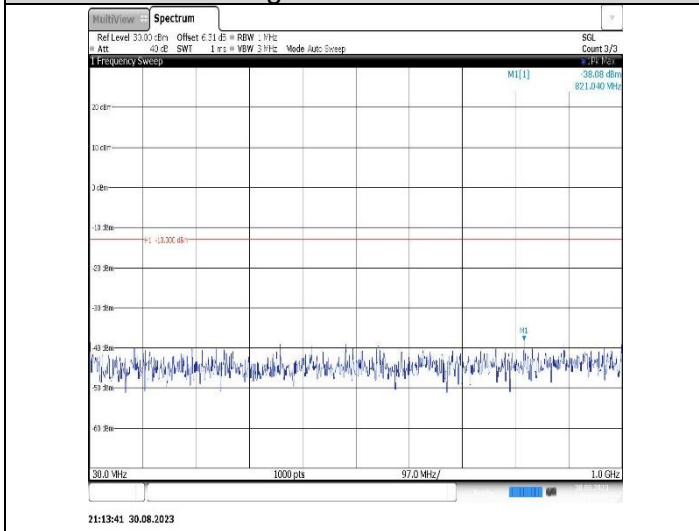

Band66-10MHz-16QAM-132022-1RB#0-Range1:30~1000MHz