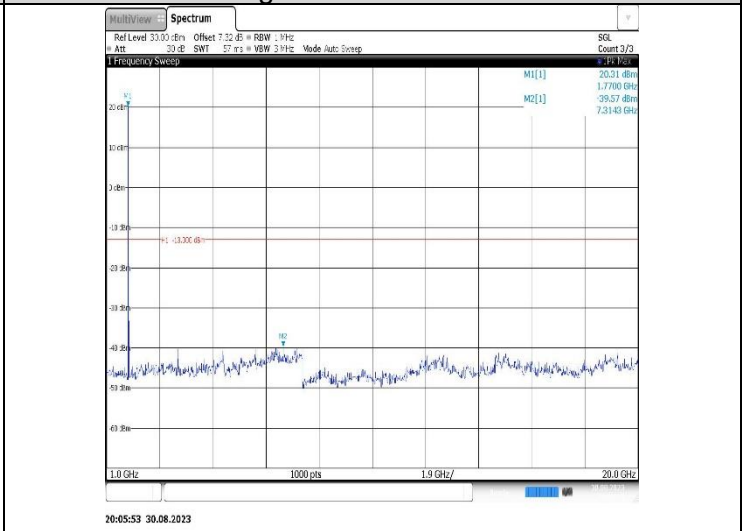

Band66-3MHz-QPSK-132322-1RB#0-Range1:30~1000MHz

Band66-3MHz-QPSK-132322-1RB#0-Range2:1000~20000MHz

Band66-3MHz-QPSK-132657-1RB#0-Range1:30~1000MHz

Band66-3MHz-QPSK-132657-1RB#0-Range2:1000~20000MHz

Band66-3MHz-16QAM-131987-1RB#0-Range1:30~1000MHz