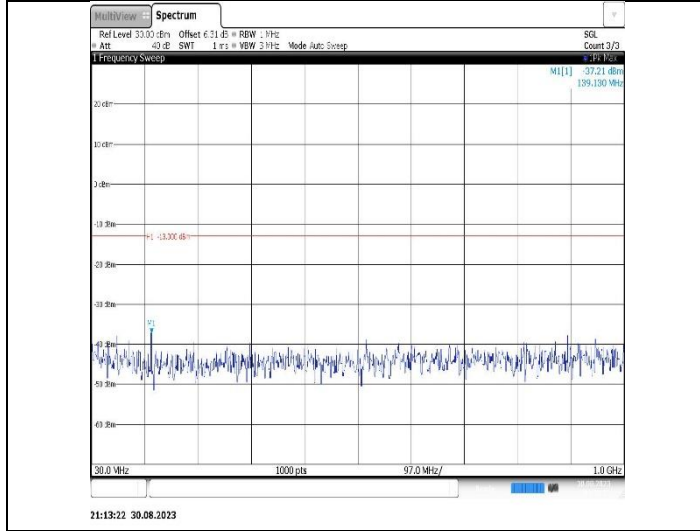

Band66-10MHz-16QAM-132622-1RB#0-Range1:30~1000MHz