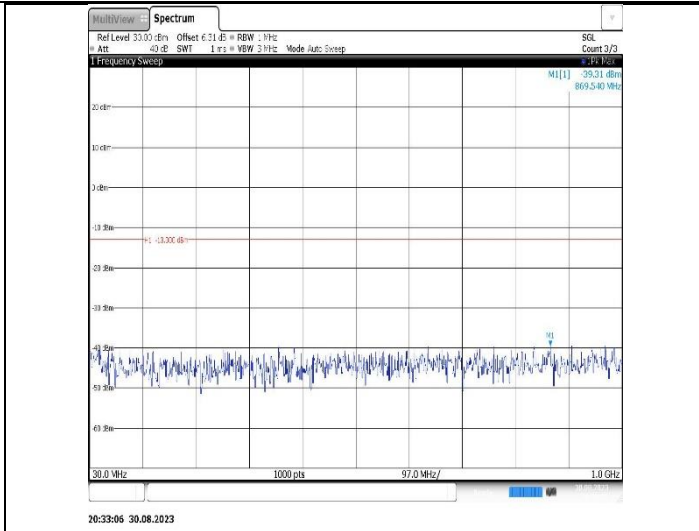

Band66-5MHz-QPSK-132322-1RB#0-Range1:30~1000MHz