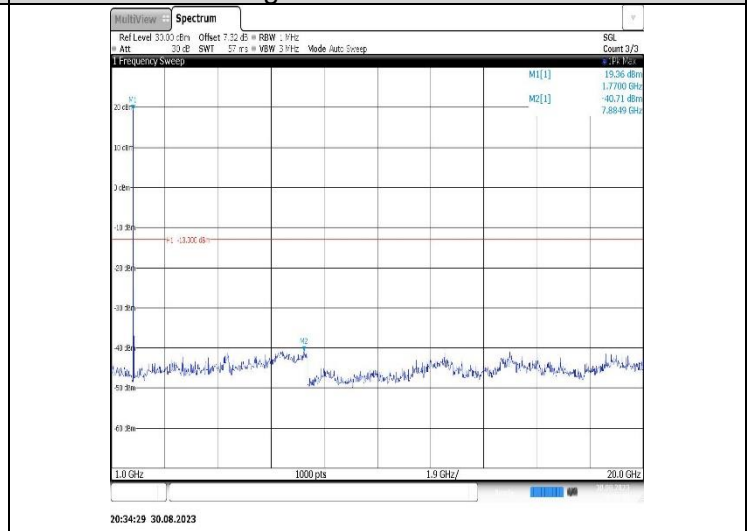

Band66-5MHz-QPSK-131997-1RB#0-Range1:30~1000MHz

Band66-5MHz-QPSK-131997-1RB#0-Range2:1000~20000MHz

Band66-5MHz-QPSK-132322-1RB#0-Range1:30~1000MHz

Band66-5MHz-QPSK-132322-1RB#0-Range2:1000~20000MHz

Band66-5MHz-QPSK-132647-1RB#0-Range1:30~1000MHz

Band66-5MHz-QPSK-132647-1RB#0-Range2:1000~20000MHz

Band66-5MHz-16QAM-131997-1RB#0-Range1:30~1000MHz

Band66-5MHz-16QAM-131997-1RB#0-Range2:1000~20000MHz

**Band66-5MHz-16QAM-132322-1RB#0-
Range1:30~1000MHz**