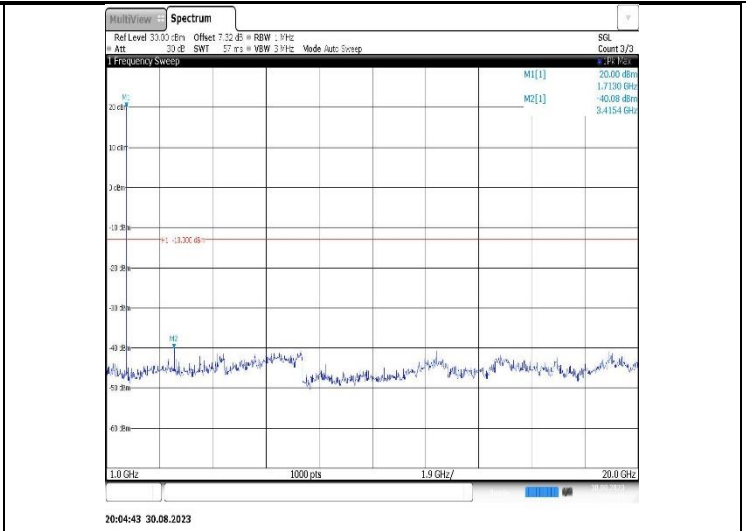

Band66-3MHz-QPSK-132322-1RB#0-Range2:1000~20000MHz