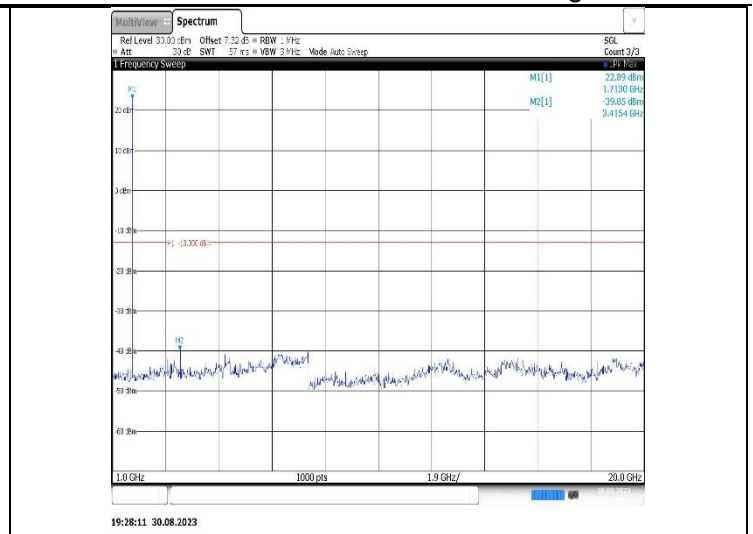

Band66-1.4MHz-QPSK-132322-1RB#0-Range1:30~1000MHz

Band66-1.4MHz-QPSK-132322-1RB#0-Range2:1000~20000MHz

Band66-1.4MHz-QPSK-132665-1RB#0-Range1:30~1000MHz

Band66-1.4MHz-QPSK-132665-1RB#0-Range2:1000~20000MHz