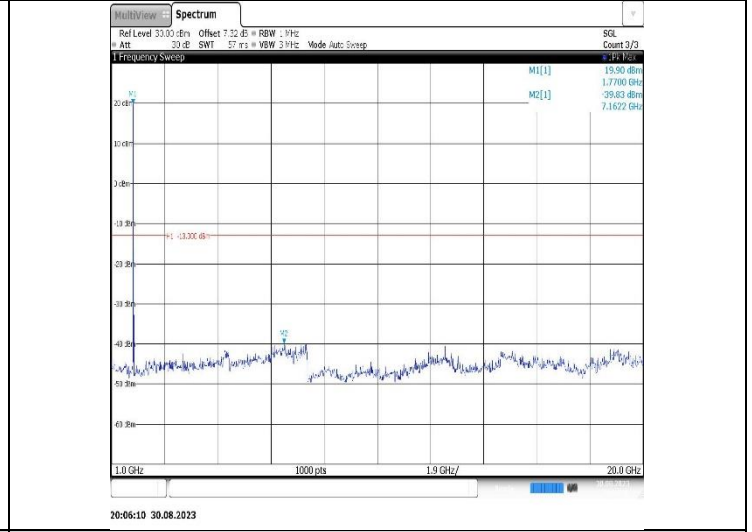

Band66-3MHz-16QAM-131987-1RB#0-Range2:1000~20000MHz

Band66-3MHz-16QAM-132322-1RB#0-Range1:30~1000MHz

Band66-3MHz-16QAM-132322-1RB#0-Range2:1000~20000MHz

Band66-3MHz-16QAM-132657-1RB#0-Range1:30~1000MHz

Band66-3MHz-16QAM-132657-1RB#0-Range2:1000~20000MHz

Band66-5MHz-QPSK-131997-1RB#0-Range1:30~1000MHz

Band66-5MHz-QPSK-131997-1RB#0-Range2:1000~20000MHz

Band66-5MHz-QPSK-132322-1RB#0-Range1:30~1000MHz

Band66-5MHz-QPSK-132322-1RB#0-Range2:1000~20000MHz

Band66-5MHz-QPSK-132647-1RB#0-Range1:30~1000MHz