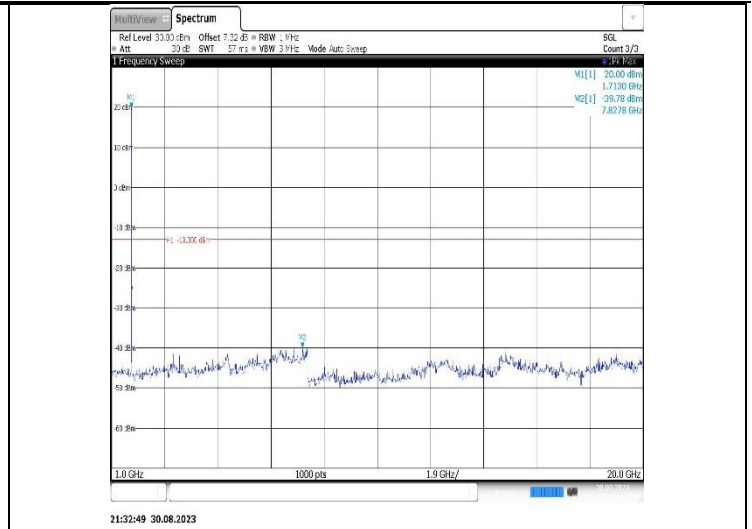

Band66-20MHz-QPSK-132322-1RB#0-Range2:1000~20000MHz