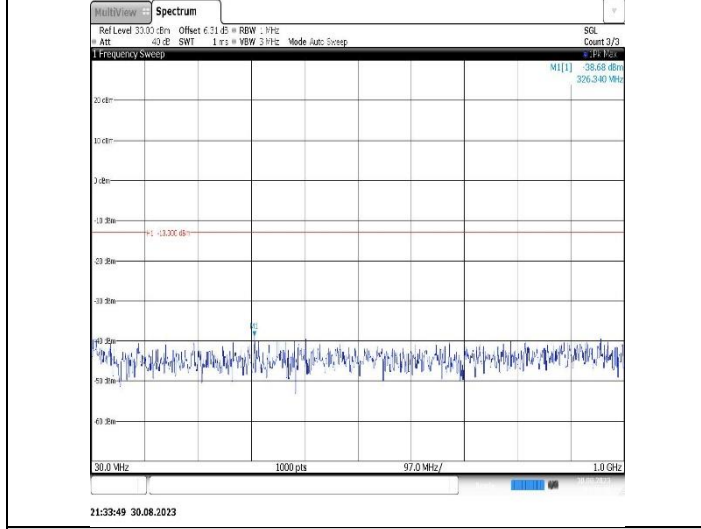

Band66-20MHz-QPSK-132322-1RB#0-Range1:30~1000MHz

Band66-20MHz-QPSK-132322-1RB#0-Range2:1000~20000MHz

Band66-20MHz-QPSK-132572-1RB#0-Range1:30~1000MHz

Band66-20MHz-QPSK-132572-1RB#0-Range2:1000~20000MHz

Band66-20MHz-16QAM-132072-1RB#0-Range1:30~1000MHz