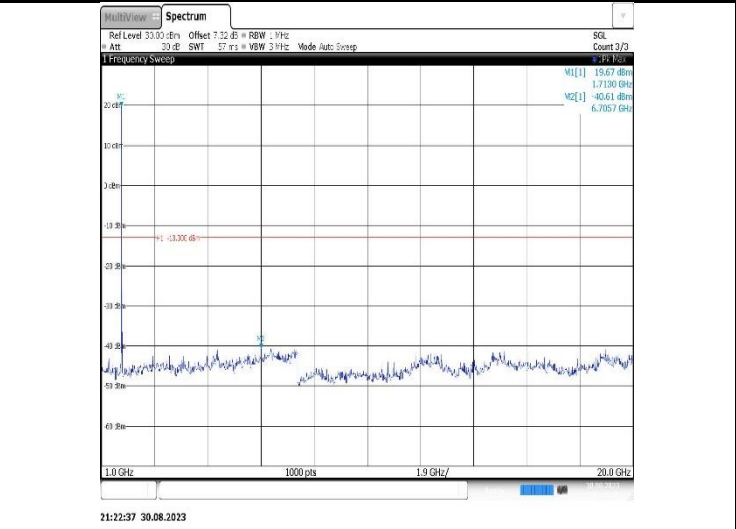

Band66-15MHz-16QAM-132322-1RB#0-Range2:1000~20000MHz