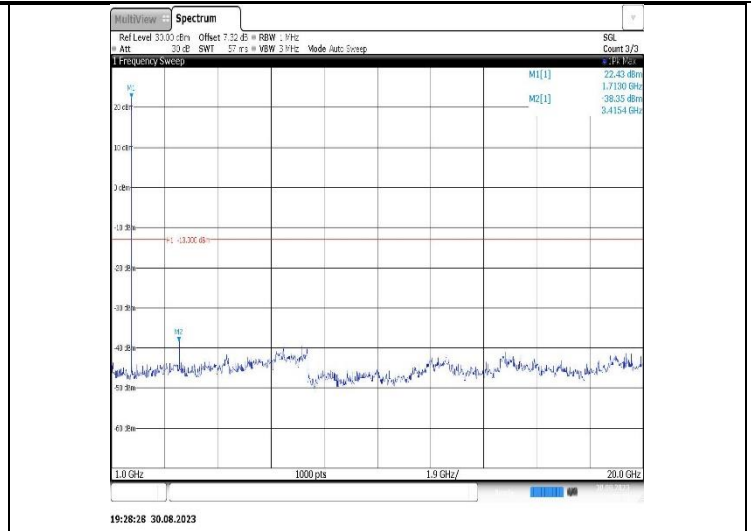

Band66-1.4MHz-QPSK-132322-1RB#0-Range1:30~1000MHz

Band66-1.4MHz-QPSK-132322-1RB#0-Range2:1000~20000MHz

Band66-1.4MHz-QPSK-132665-1RB#0-Range1:30~1000MHz

Band66-1.4MHz-QPSK-132665-1RB#0-Range2:1000~20000MHz

Band66-1.4MHz-16QAM-131979-1RB#0-Range1:30~1000MHz

Band66-1.4MHz-16QAM-131979-1RB#0-Range2:1000~20000MHz

Band66-1.4MHz-16QAM-132322-1RB#0-Range1:30~1000MHz

Band66-1.4MHz-16QAM-132322-1RB#0-Range2:1000~20000MHz