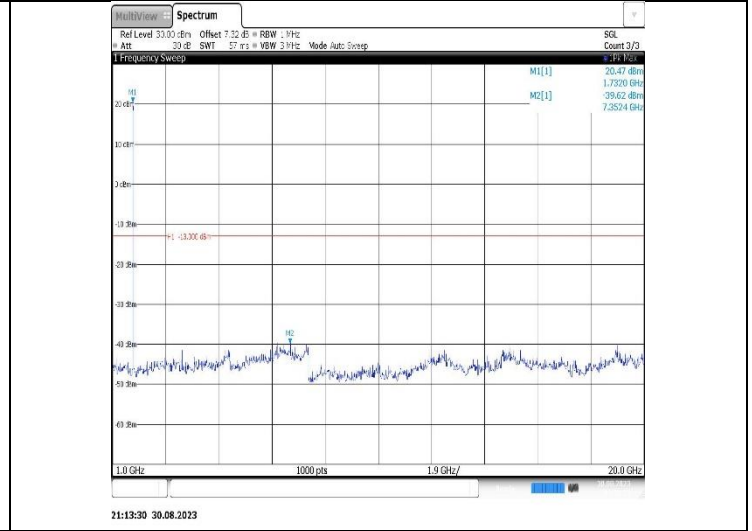

Band66-10MHz-16QAM-132622-1RB#0-Range2:1000~20000MHz