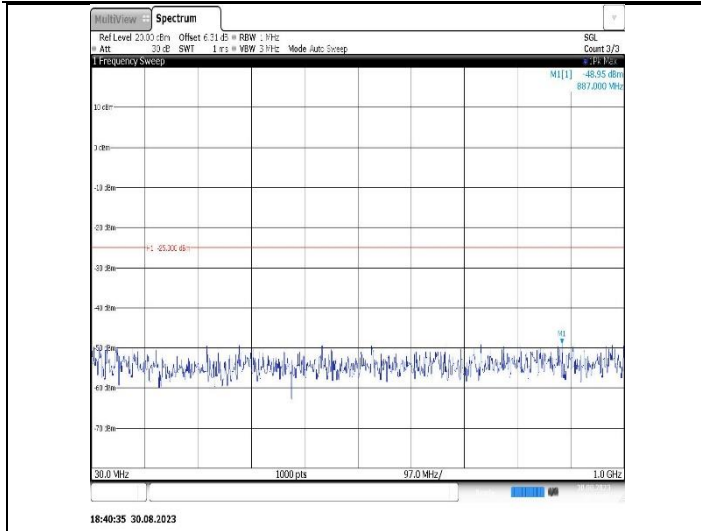

Band41-15MHz-16QAM-41515-1RB#0-Range1:30~1000MHz

Band41-15MHz-16QAM-41515-1RB#0-Range2:1000~26500MHz

Band41-20MHz-QPSK-39750-1RB#0-Range1:30~1000MHz

Band41-20MHz-QPSK-39750-1RB#0-Range2:1000~26500MHz

Band41-20MHz-QPSK-40620-1RB#0-Range1:30~1000MHz