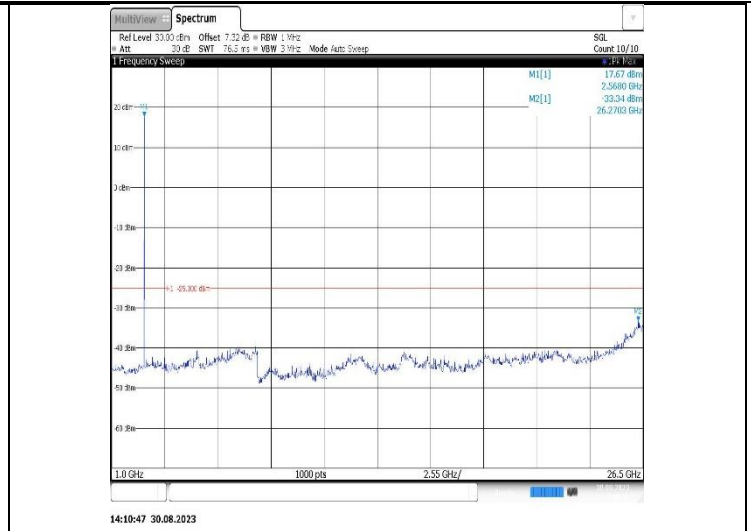

Band38-10MHz-QPSK-37800-1RB#0-Range1:30~1000MHz

Band38-10MHz-QPSK-37800-1RB#0-Range2:1000~26500MHz

Band38-10MHz-QPSK-38000-1RB#0-Range1:30~1000MHz

Band38-10MHz-QPSK-38000-1RB#0-Range2:1000~26500MHz

Band38-10MHz-QPSK-38200-1RB#0-Range1:30~1000MHz

Band38-10MHz-QPSK-38200-1RB#0-Range2:1000~26500MHz

Band38-10MHz-16QAM-37800-1RB#0-Range1:30~1000MHz

Band38-10MHz-16QAM-37800-1RB#0-Range2:1000~26500MHz

Band38-10MHz-16QAM-38000-1RB#0-Range1:30~1000MHz

Band38-10MHz-16QAM-38000-1RB#0-Range2:1000~26500MHz

Band38-10MHz-16QAM-38200-1RB#0-Range1:30~1000MHz

Band38-10MHz-16QAM-38200-1RB#0-Range2:1000~26500MHz

Band38-15MHz-QPSK-37825-1RB#0-Range1:30~1000MHz

Band38-15MHz-QPSK-37825-1RB#0-Range2:1000~26500MHz

Band38-15MHz-QPSK-38000-1RB#0-Range1:30~1000MHz