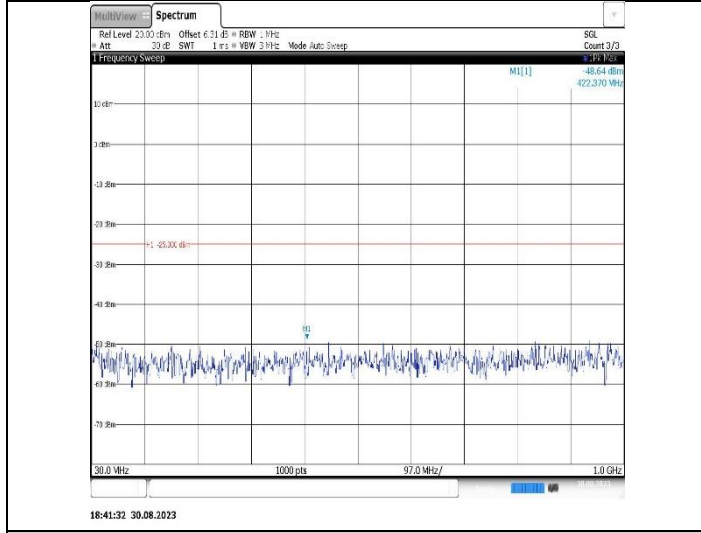

Band41-20MHz-16QAM-40620-1RB#0-Range1:30~1000MHz

Band41-20MHz-16QAM-41490-1RB#0-Range1:30~1000MHz