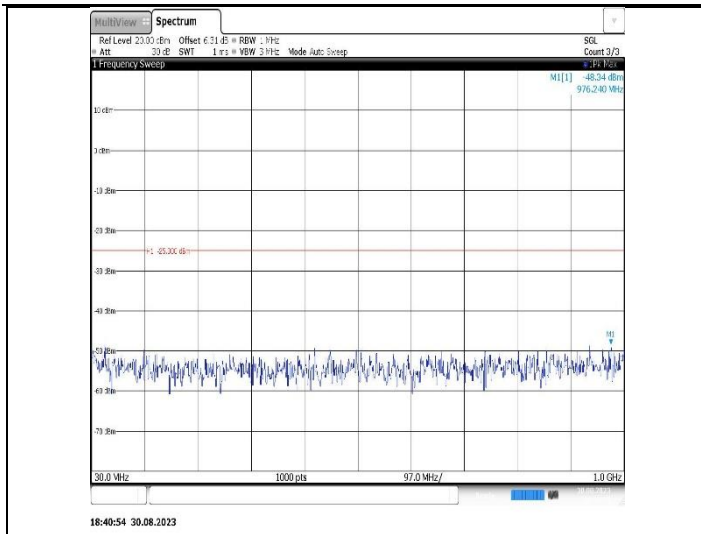

Band41-20MHz-QPSK-40620-1RB#0-Range2:1000~26500MHz

Band41-20MHz-QPSK-41490-1RB#0-Range1:30~1000MHz

Band41-20MHz-QPSK-41490-1RB#0-Range2:1000~26500MHz

Band41-20MHz-16QAM-39750-1RB#0-Range1:30~1000MHz

Band41-20MHz-16QAM-39750-1RB#0-Range2:1000~26500MHz