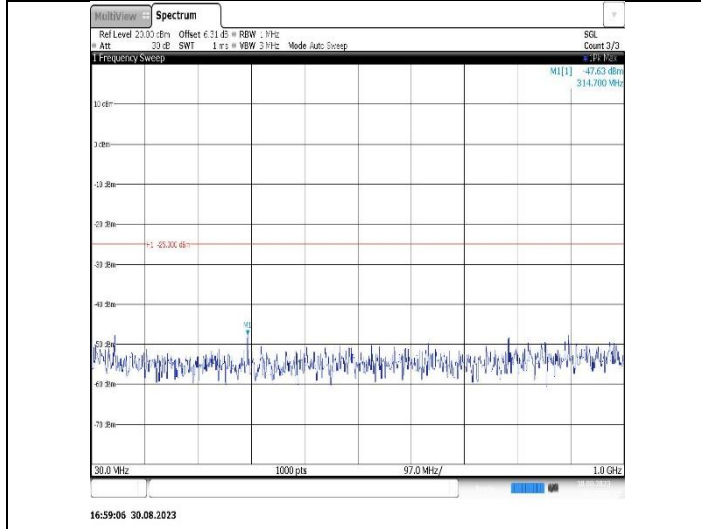

Band38-20MHz-16QAM-38150-1RB#0-Range2:1000~26500MHz

Band41-5MHz-QPSK-39675-1RB#0-Range1:30~1000MHz

Band41-5MHz-QPSK-39675-1RB#0-Range2:1000~26500MHz

Band41-5MHz-QPSK-40620-1RB#0-Range1:30~1000MHz

Band41-5MHz-QPSK-40620-1RB#0-Range2:1000~26500MHz