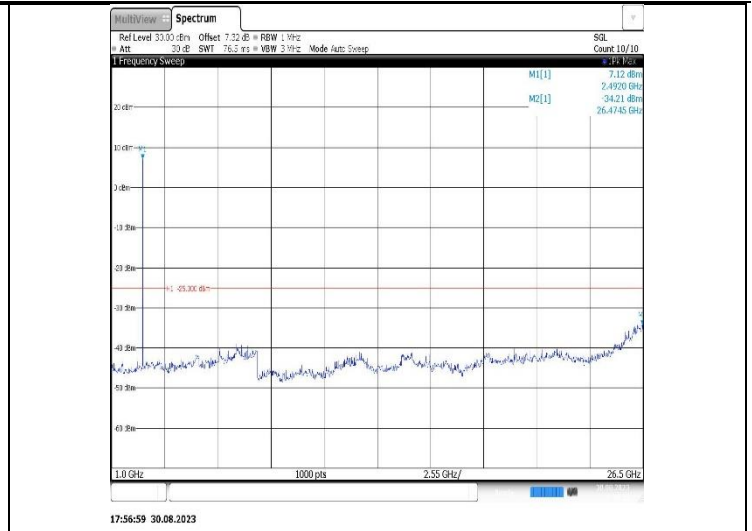

Band41-15MHz-QPSK-39725-1RB#0-Range2:1000~26500MHz

Band41-15MHz-QPSK-40620-1RB#0-Range2:1000~26500MHz