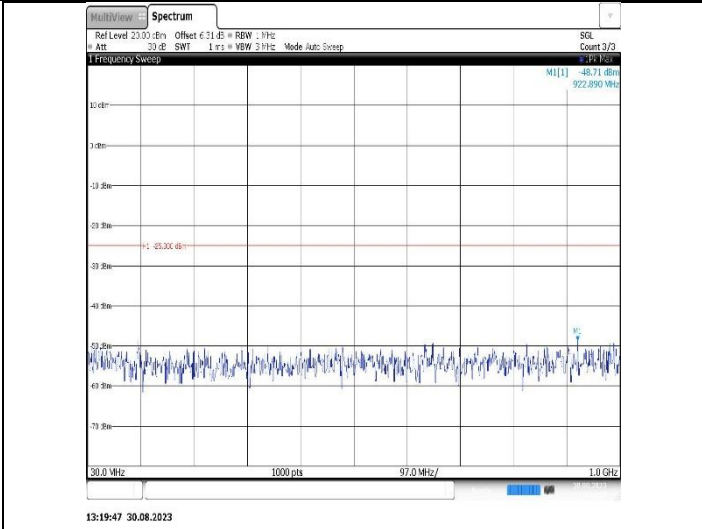

Band26(824-849)-15MHz-16QAM-26965-1RB#0-Range1:30~1000MHz

Band26(824-849)-15MHz-16QAM-26965-1RB#0-Range2:1000~10000MHz

.Band38-5MHz-QPSK-37775-1RB#0-Range1:30~1000MHz

Band38-5MHz-QPSK-37775-1RB#0-Range2:1000~26500MHz