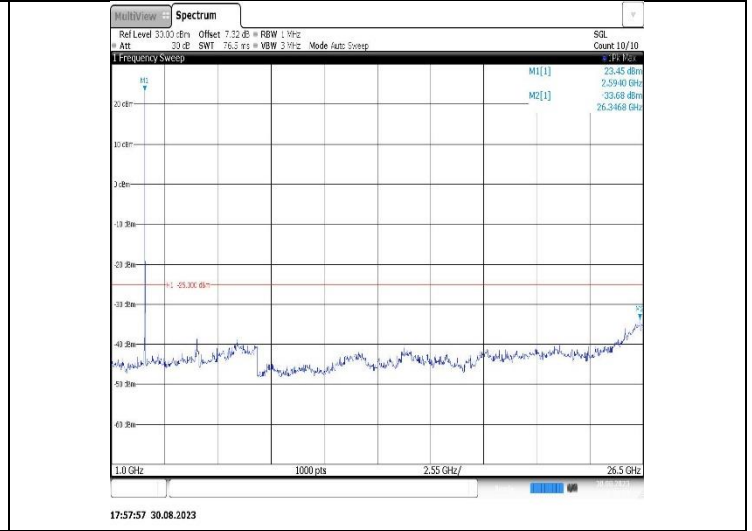

Band41-15MHz-16QAM-40620-1RB#0-Range2:1000~26500MHz

Band41-15MHz-16QAM-41515-1RB#0-Range2:1000~26500MHz