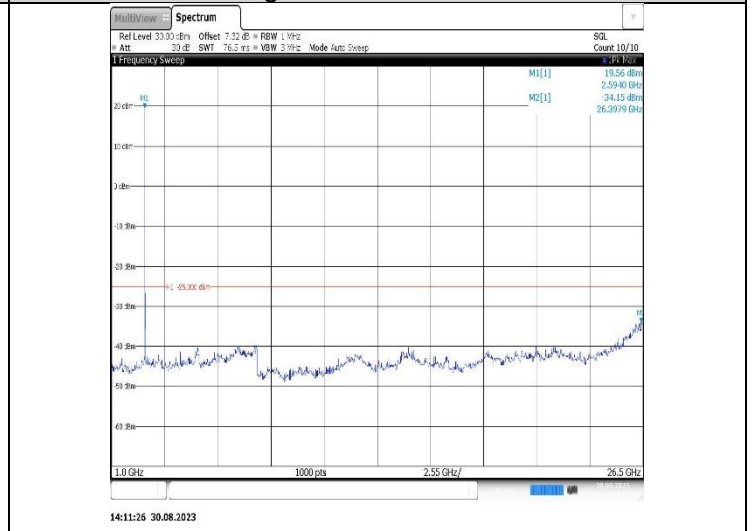

Band38-10MHz-QPSK-37800-1RB#0-Range1:30~1000MHz

Band38-10MHz-QPSK-37800-1RB#0-Range2:1000~26500MHz

Band38-10MHz-QPSK-38000-1RB#0-Range1:30~1000MHz

Band38-10MHz-QPSK-38000-1RB#0-Range2:1000~26500MHz

Band38-10MHz-QPSK-38200-1RB#0-Range1:30~1000MHz

Band38-10MHz-QPSK-38200-1RB#0-Range2:1000~26500MHz

Band38-10MHz-16QAM-37800-1RB#0-Range1:30~1000MHz

Band38-10MHz-16QAM-37800-1RB#0-Range2:1000~26500MHz

Band38-10MHz-16QAM-38000-1RB#0-Range1:30~1000MHz

Band38-10MHz-16QAM-38000-1RB#0-Range2:1000~26500MHz

Band38-10MHz-16QAM-38200-1RB#0-Range1:30~1000MHz

Band38-10MHz-16QAM-38200-1RB#0-Range2:1000~26500MHz

Band38-15MHz-QPSK-37825-1RB#0-Range1:30~1000MHz

Band38-15MHz-QPSK-37825-1RB#0-Range2:1000~26500MHz

Band38-15MHz-QPSK-38000-1RB#0-Range1:30~1000MHz