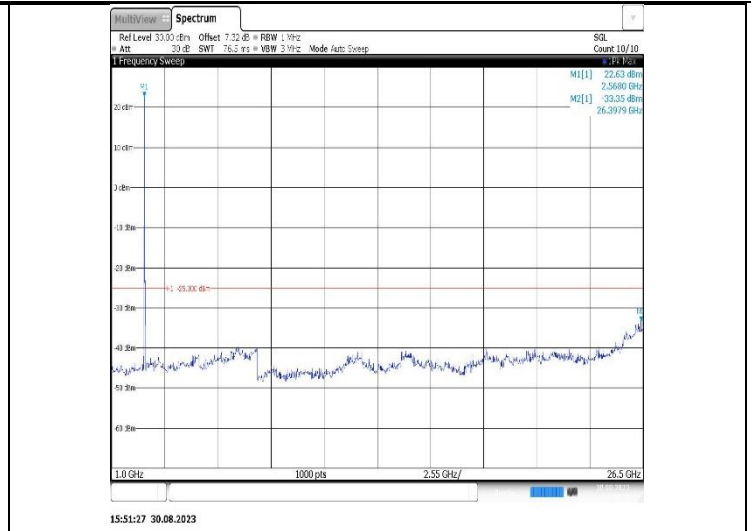

Band38-15MHz-QPSK-38000-1RB#0-Range2:1000~26500MHz

Band38-15MHz-QPSK-38175-1RB#0-Range1:30~1000MHz

Band38-15MHz-QPSK-38175-1RB#0-Range2:1000~26500MHz

Band38-15MHz-16QAM-37825-1RB#0-Range1:30~1000MHz

Band38-15MHz-16QAM-37825-1RB#0-Range2:1000~26500MHz

Band38-15MHz-16QAM-38000-1RB#0-Range1:30~1000MHz

Band38-15MHz-16QAM-38000-1RB#0-Range2:1000~26500MHz

Band38-15MHz-16QAM-38175-1RB#0-Range1:30~1000MHz

Band38-15MHz-16QAM-38175-1RB#0-Range2:1000~26500MHz

Band38-20MHz-QPSK-37850-1RB#0-Range1:30~1000MHz

Band38-20MHz-QPSK-37850-1RB#0-Range2:1000~26500MHz

Band38-20MHz-QPSK-38000-1RB#0-Range1:30~1000MHz

Band38-20MHz-QPSK-38000-1RB#0-Range2:1000~26500MHz

Band38-20MHz-QPSK-38150-1RB#0-Range1:30~1000MHz

Band38-20MHz-QPSK-38150-1RB#0-Range2:1000~26500MHz