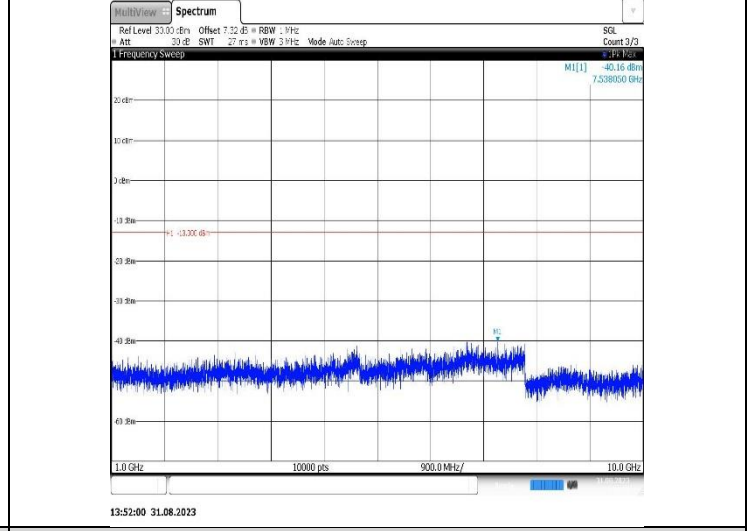

Band26(824-849)-15MHz-16QAM-26965-1RB#0-Range2:1000~10000MHz

Band38-5MHz-QPSK-37775-1RB#0-Range2:1000~26500MHz