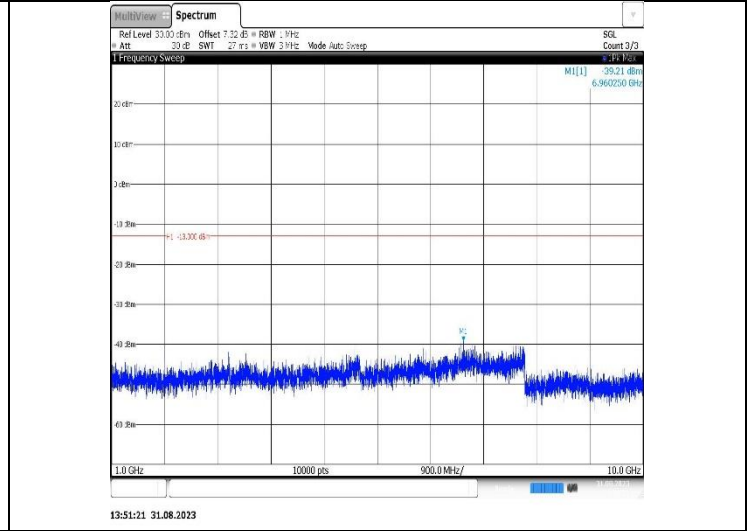

Band26(824-849)-15MHz-16QAM-26915-1RB#0-Range2:1000~10000MHz

Band26(824-849)-15MHz-16QAM-26965-1RB#0-Range2:1000~10000MHz