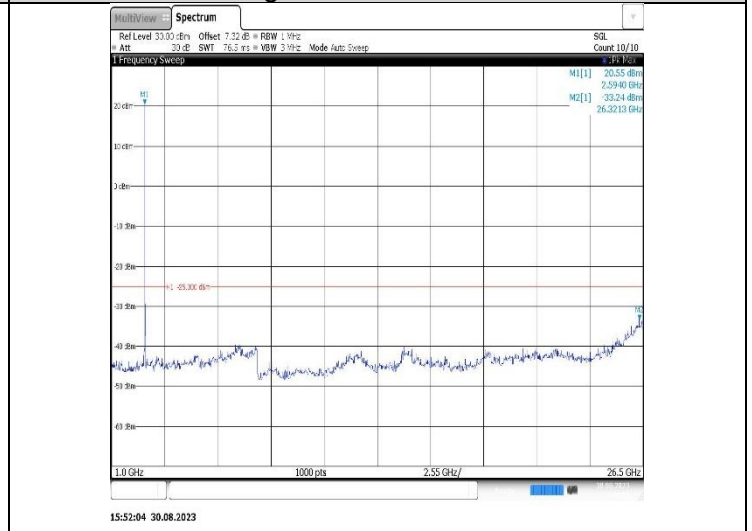

Band38-15MHz-16QAM-38000-1RB#0-Range1:30~1000MHz

Band38-15MHz-16QAM-38000-1RB#0-Range2:1000~26500MHz

Band38-15MHz-16QAM-38175-1RB#0-Range1:30~1000MHz

Band38-15MHz-16QAM-38175-1RB#0-Range2:1000~26500MHz

Band38-20MHz-QPSK-37850-1RB#0-Range1:30~1000MHz

Band38-20MHz-QPSK-37850-1RB#0-Range2:1000~26500MHz

Band38-20MHz-QPSK-38000-1RB#0-Range1:30~1000MHz

Band38-20MHz-QPSK-38000-1RB#0-Range2:1000~26500MHz

Band38-20MHz-QPSK-38150-1RB#0-Range1:30~1000MHz

Band38-20MHz-QPSK-38150-1RB#0-Range2:1000~26500MHz

Band38-20MHz-16QAM-37850-1RB#0-Range1:30~1000MHz

Band38-20MHz-16QAM-37850-1RB#0-Range2:1000~26500MHz

Band38-20MHz-16QAM-38000-1RB#0-Range1:30~1000MHz

Band38-20MHz-16QAM-38000-1RB#0-Range2:1000~26500MHz

Band38-20MHz-16QAM-38150-1RB#0-Range1:30~1000MHz