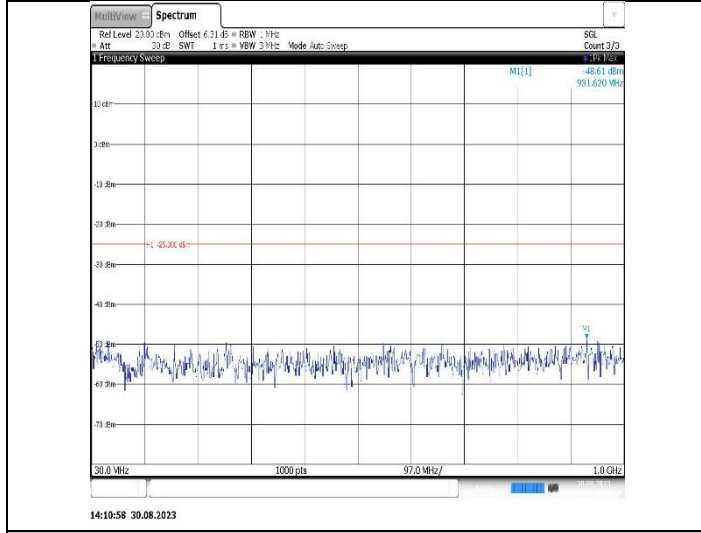

Band38-10MHz-QPSK-37800-1RB#0-Range1:30~1000MHz

Band38-10MHz-QPSK-37800-1RB#0-Range2:1000~26500MHz

Band38-10MHz-QPSK-38000-1RB#0-Range1:30~1000MHz

Band38-10MHz-QPSK-38000-1RB#0-Range2:1000~26500MHz

Band38-10MHz-QPSK-38200-1RB#0-Range1:30~1000MHz