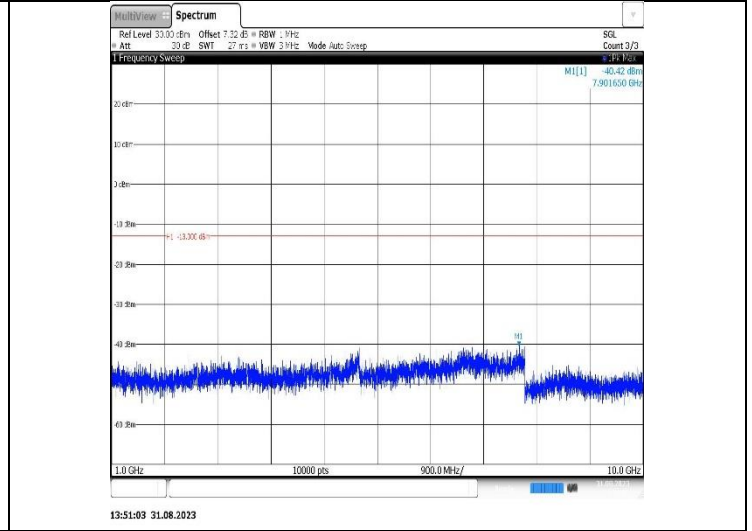

Band26(824-849)-15MHz-QPSK-26915-1RB#0-Range1:30~1000MHz

Band26(824-849)-15MHz-QPSK-26915-1RB#0-Range2:1000~10000MHz

Band26(824-849)-15MHz-QPSK-26965-1RB#0-Range1:30~1000MHz

Band26(824-849)-15MHz-QPSK-26965-1RB#0-Range2:1000~10000MHz