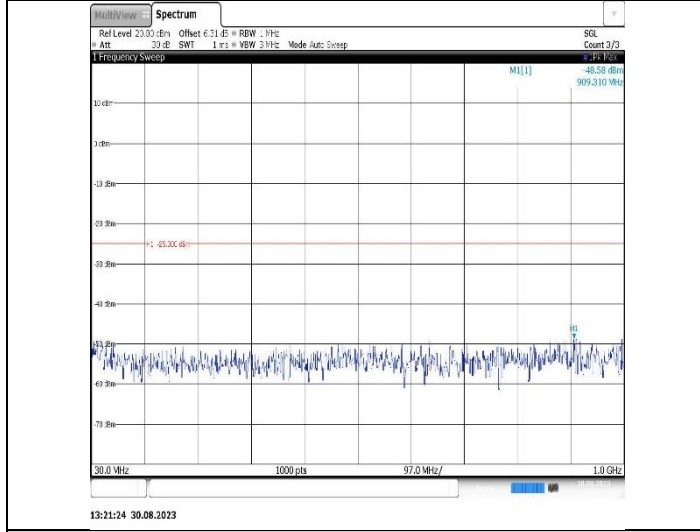

Band38-5MHz-16QAM-37775-1RB#0-Range2:1000~26500MHz

Band38-5MHz-16QAM-38000-1RB#0-Range1:30~1000MHz

Band38-5MHz-16QAM-38000-1RB#0-Range2:1000~26500MHz

Band38-5MHz-16QAM-38225-1RB#0-Range1:30~1000MHz

Band38-5MHz-16QAM-38225-1RB#0-Range2:1000~26500MHz