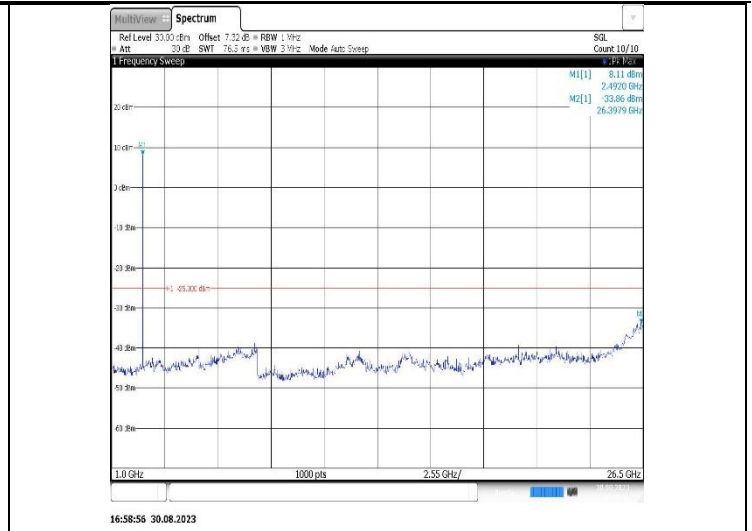

Band41-5MHz-QPSK-41565-1RB#0-Range1:30~1000MHz

Band41-5MHz-QPSK-41565-1RB#0-Range2:1000~26500MHz

Band41-5MHz-16QAM-39675-1RB#0-Range1:30~1000MHz

Band41-5MHz-16QAM-39675-1RB#0-Range2:1000~26500MHz

Band41-5MHz-16QAM-40620-1RB#0-Range1:30~1000MHz