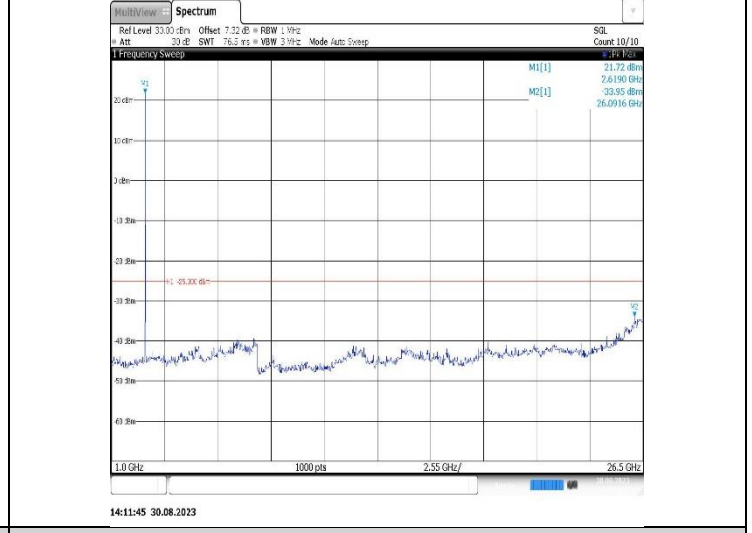

Band38-5MHz-16QAM-37775-1RB#0-Range2:1000~26500MHz

Band38-5MHz-16QAM-38000-1RB#0-Range1:30~1000MHz

Band38-5MHz-16QAM-38000-1RB#0-Range2:1000~26500MHz

Band38-5MHz-16QAM-38225-1RB#0-Range1:30~1000MHz

Band38-5MHz-16QAM-38225-1RB#0-Range2:1000~26500MHz

Band38-10MHz-QPSK-37800-1RB#0-Range1:30~1000MHz

Band38-10MHz-QPSK-37800-1RB#0-Range2:1000~26500MHz

Band38-10MHz-QPSK-38000-1RB#0-Range1:30~1000MHz

Band38-10MHz-QPSK-38000-1RB#0-Range2:1000~26500MHz

Band38-10MHz-QPSK-38200-1RB#0-Range1:30~1000MHz

Band38-10MHz-QPSK-38200-1RB#0-Range2:1000~26500MHz

Band38-10MHz-16QAM-37800-1RB#0-Range1:30~1000MHz

Band38-10MHz-16QAM-37800-1RB#0-Range2:1000~26500MHz

Band38-10MHz-16QAM-38000-1RB#0-Range1:30~1000MHz

Band38-10MHz-16QAM-38000-1RB#0-Range2:1000~26500MHz