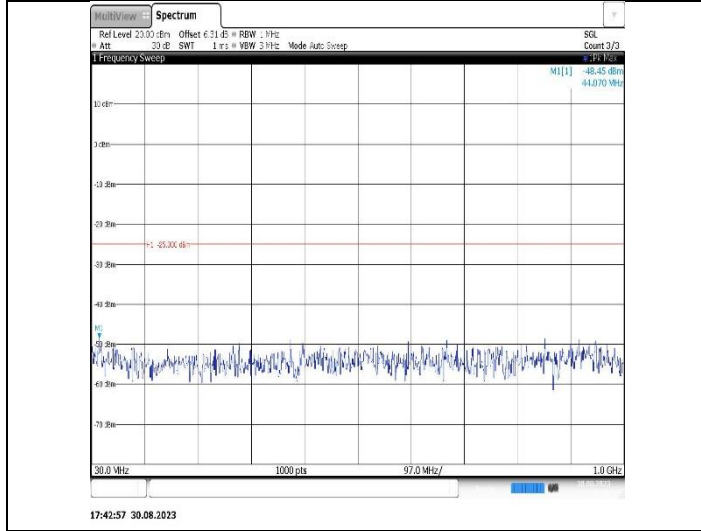

Band41-10MHz-QPSK-40620-1RB#0-Range1:30~1000MHz

Band41-10MHz-QPSK-41540-1RB#0-Range1:30~1000MHz