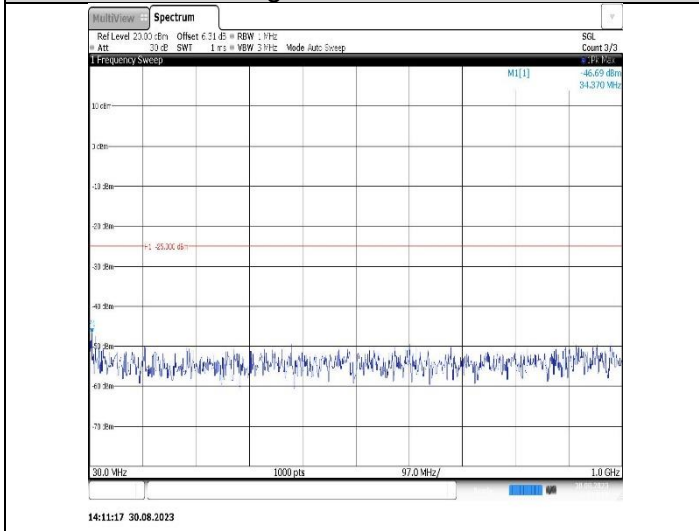

Band38-10MHz-QPSK-38200-1RB#0-Range2:1000~26500MHz

Band38-10MHz-16QAM-37800-1RB#0-Range1:30~1000MHz

Band38-10MHz-16QAM-37800-1RB#0-Range2:1000~26500MHz

Band38-10MHz-16QAM-38000-1RB#0-Range1:30~1000MHz

Band38-10MHz-16QAM-38000-1RB#0-Range2:1000~26500MHz