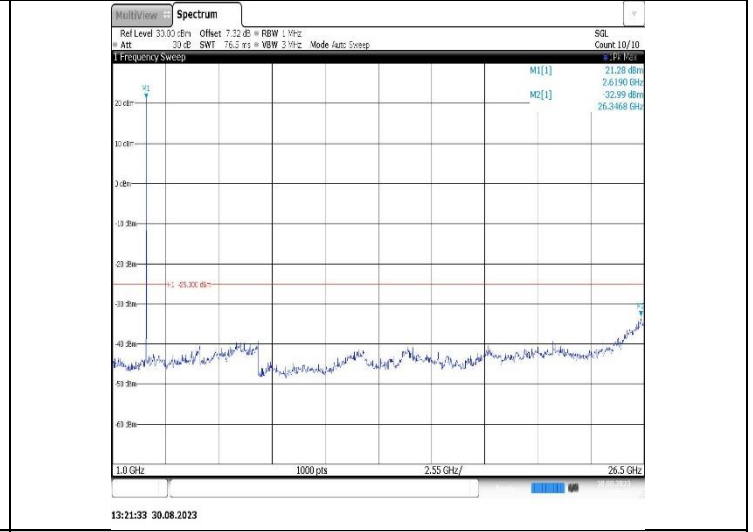

Band38-5MHz-QPSK-38000-1RB#0-Range1:30~1000MHz

Band38-5MHz-QPSK-38000-1RB#0-Range2:1000~26500MHz

Band38-5MHz-QPSK-38225-1RB#0-Range1:30~1000MHz

Band38-5MHz-QPSK-38225-1RB#0-Range2:1000~26500MHz

Band38-5MHz-16QAM-37775-1RB#0-Range1:30~1000MHz

Band38-5MHz-16QAM-37775-1RB#0-Range2:1000~26500MHz

Band38-5MHz-16QAM-38000-1RB#0-Range1:30~1000MHz

Band38-5MHz-16QAM-38000-1RB#0-Range2:1000~26500MHz

Band38-5MHz-16QAM-38225-1RB#0-Range1:30~1000MHz

Band38-5MHz-16QAM-38225-1RB#0-Range2:1000~26500MHz

Band38-10MHz-QPSK-37800-1RB#0-Range1:30~1000MHz

Band38-10MHz-QPSK-37800-1RB#0-Range2:1000~26500MHz

Band38-10MHz-QPSK-38000-1RB#0-Range1:30~1000MHz

Band38-10MHz-QPSK-38000-1RB#0-Range2:1000~26500MHz

Band38-10MHz-QPSK-38200-1RB#0-Range1:30~1000MHz