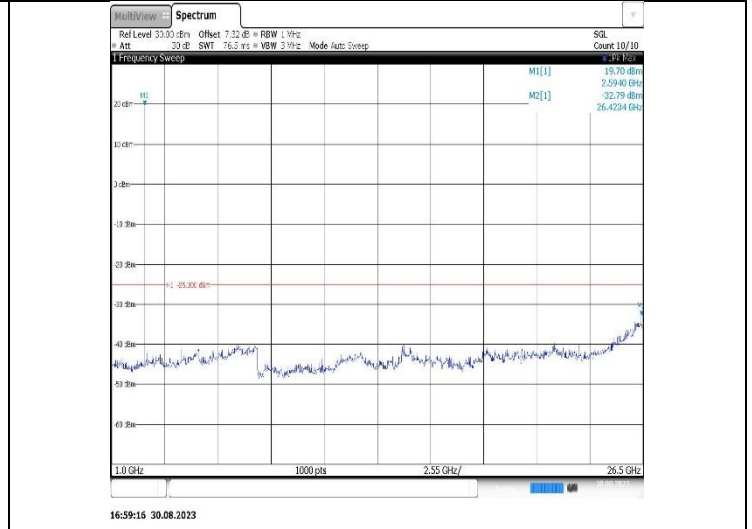

Band41-5MHz-QPSK-40620-1RB#0-Range2:1000~26500MHz

Band41-5MHz-QPSK-41565-1RB#0-Range2:1000~26500MHz