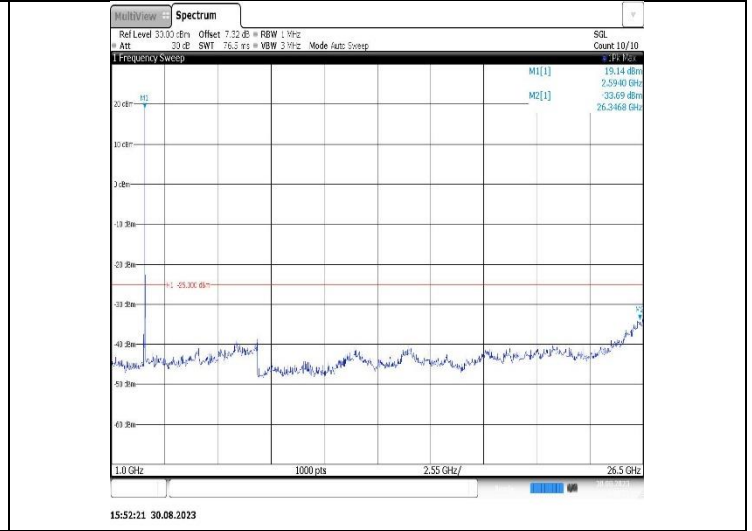

Band38-20MHz-QPSK-37850-1RB#0-Range2:1000~26500MHz

Band38-20MHz-QPSK-38000-1RB#0-Range1:30~1000MHz

Band38-20MHz-QPSK-38000-1RB#0-Range2:1000~26500MHz

Band38-20MHz-QPSK-38150-1RB#0-Range1:30~1000MHz

Band38-20MHz-QPSK-38150-1RB#0-Range2:1000~26500MHz

Band38-20MHz-16QAM-37850-1RB#0-Range1:30~1000MHz

Band38-20MHz-16QAM-37850-1RB#0-Range2:1000~26500MHz

Band38-20MHz-16QAM-38000-1RB#0-Range1:30~1000MHz

Band38-20MHz-16QAM-38000-1RB#0-Range2:1000~26500MHz

Band38-20MHz-16QAM-38150-1RB#0-Range1:30~1000MHz