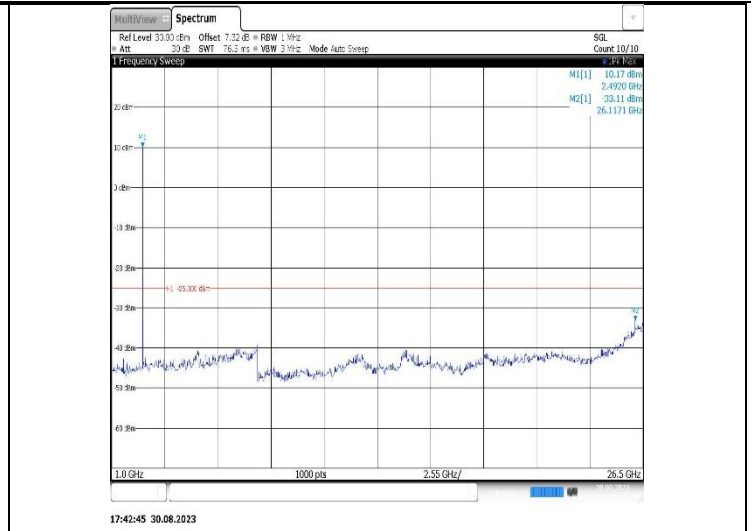

Band41-10MHz-16QAM-39700-1RB#0-Range2:1000~26500MHz

Band41-10MHz-16QAM-40620-1RB#0-Range2:1000~26500MHz