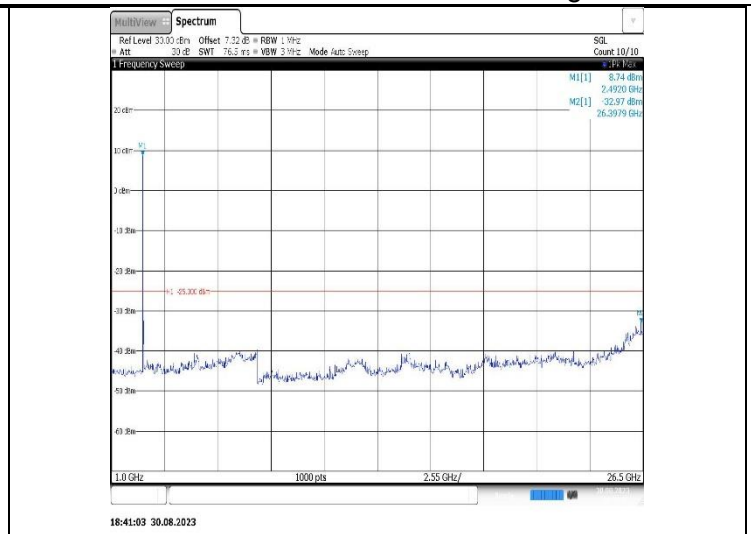

Band41-20MHz-16QAM-39750-1RB#0-Range2:1000~26500MHz

Band41-20MHz-16QAM-40620-1RB#0-Range2:1000~26500MHz