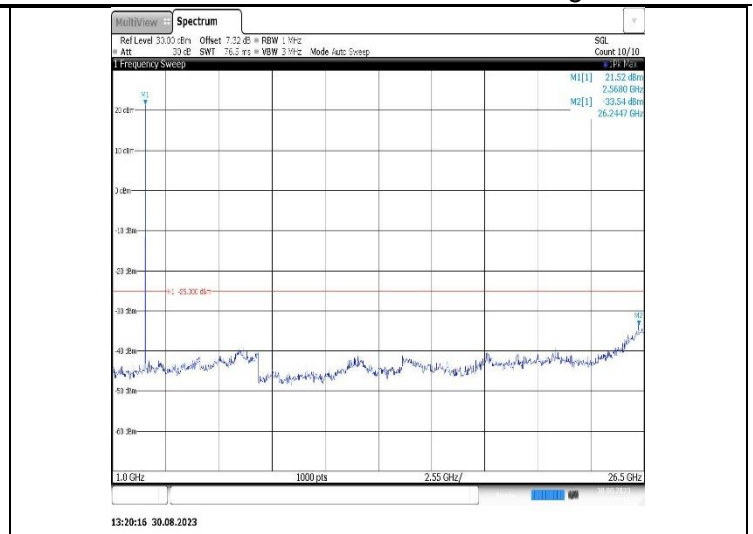

Band26(824-849)-15MHz-16QAM-26965-1RB#0-Range1:30~1000MHz

Band26(824-849)-15MHz-16QAM-26965-1RB#0-Range2:1000~10000MHz

.Band38-5MHz-QPSK-37775-1RB#0-Range1:30~1000MHz

Band38-5MHz-QPSK-37775-1RB#0-Range2:1000~26500MHz

Band38-5MHz-QPSK-38000-1RB#0-Range1:30~1000MHz

Band38-5MHz-QPSK-38000-1RB#0-Range2:1000~26500MHz

Band38-5MHz-QPSK-38225-1RB#0-Range1:30~1000MHz

Band38-5MHz-QPSK-38225-1RB#0-Range2:1000~26500MHz

Band38-5MHz-16QAM-37775-1RB#0-Range1:30~1000MHz

Band38-5MHz-16QAM-37775-1RB#0-Range2:1000~26500MHz

Band38-5MHz-16QAM-38000-1RB#0-Range1:30~1000MHz

Band38-5MHz-16QAM-38000-1RB#0-Range2:1000~26500MHz

Band38-5MHz-16QAM-38225-1RB#0-Range1:30~1000MHz

Band38-5MHz-16QAM-38225-1RB#0-Range2:1000~26500MHz