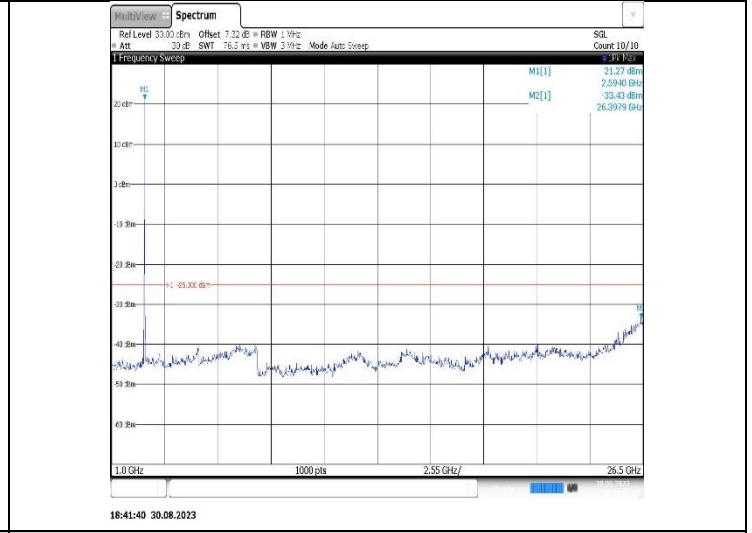

Band41-20MHz-16QAM-40620-1RB#0-Range2:1000~26500MHz

Band41-20MHz-16QAM-41490-1RB#0-Range2:1000~26500MHz