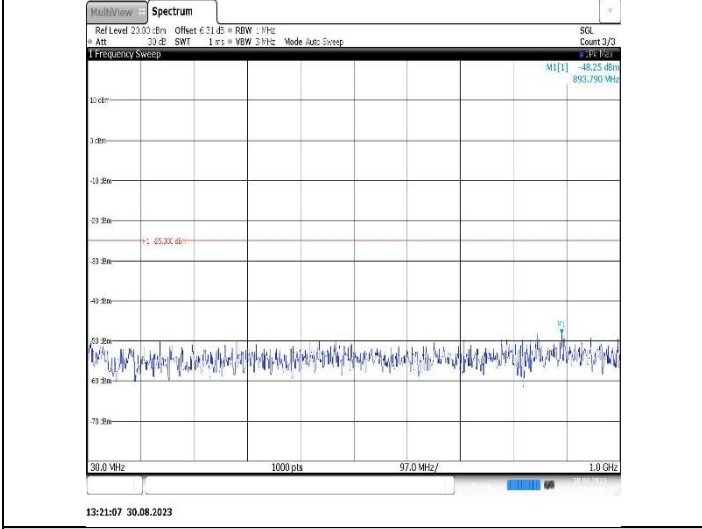

Band38-5MHz-QPSK-38000-1RB#0-Range1:30~1000MHz

Band38-5MHz-QPSK-38000-1RB#0-Range2:1000~26500MHz

Band38-5MHz-QPSK-38225-1RB#0-Range1:30~1000MHz

Band38-5MHz-QPSK-38225-1RB#0-Range2:1000~26500MHz

Band38-5MHz-16QAM-37775-1RB#0-Range1:30~1000MHz