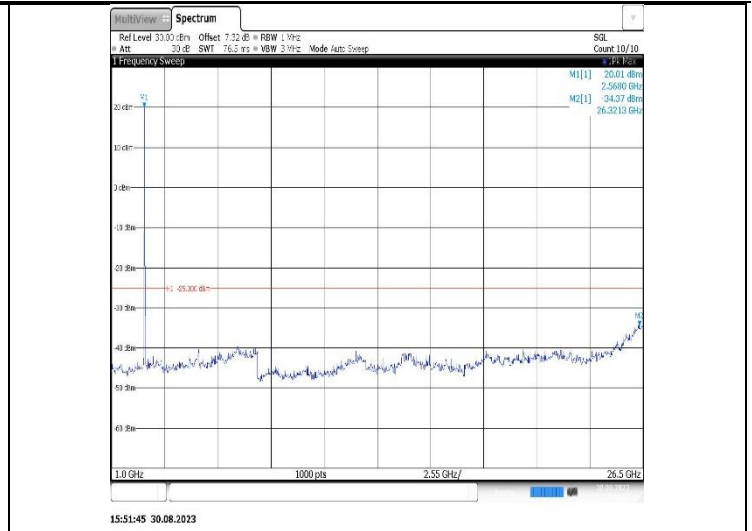

Band38-20MHz-QPSK-37850-1RB#0-Range2:1000~26500MHz

Band38-20MHz-QPSK-38000-1RB#0-Range1:30~1000MHz

Band38-20MHz-QPSK-38000-1RB#0-Range2:1000~26500MHz

Band38-20MHz-QPSK-38150-1RB#0-Range1:30~1000MHz

Band38-20MHz-QPSK-38150-1RB#0-Range2:1000~26500MHz

Band38-20MHz-16QAM-37850-1RB#0-Range1:30~1000MHz

Band38-20MHz-16QAM-37850-1RB#0-Range2:1000~26500MHz

Band38-20MHz-16QAM-38000-1RB#0-Range1:30~1000MHz

Band38-20MHz-16QAM-38000-1RB#0-Range2:1000~26500MHz

Band38-20MHz-16QAM-38150-1RB#0-Range1:30~1000MHz