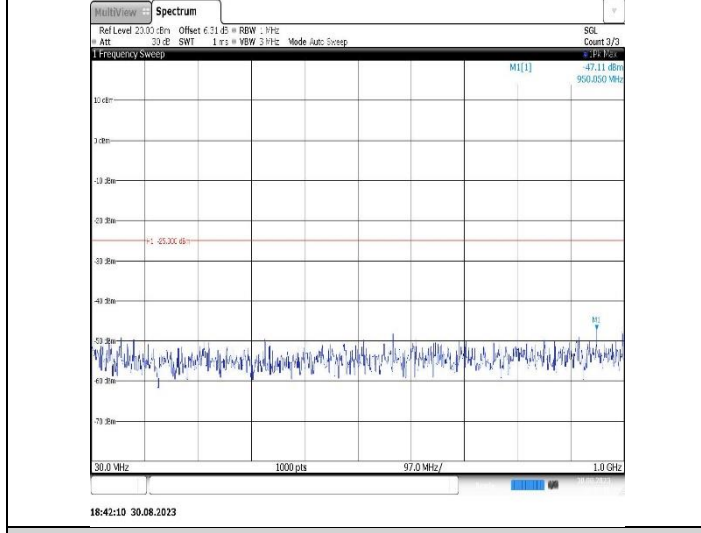

Band41-20MHz-16QAM-40620-1RB#0-Range1:30~1000MHz

Band41-20MHz-16QAM-40620-1RB#0-Range2:1000~26500MHz

Band41-20MHz-16QAM-41490-1RB#0-Range1:30~1000MHz

Band41-20MHz-16QAM-41490-1RB#0-Range2:1000~26500MHz

Band66-1.4MHz-QPSK-131979-1RB#0-Range1:30~1000MHz