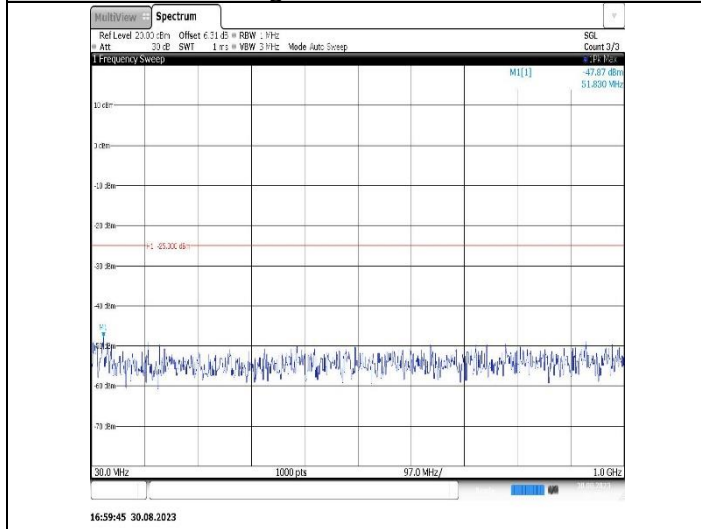

Band41-5MHz-QPSK-41565-1RB#0-Range1:30~1000MHz

Band41-5MHz-16QAM-39675-1RB#0-Range1:30~1000MHz