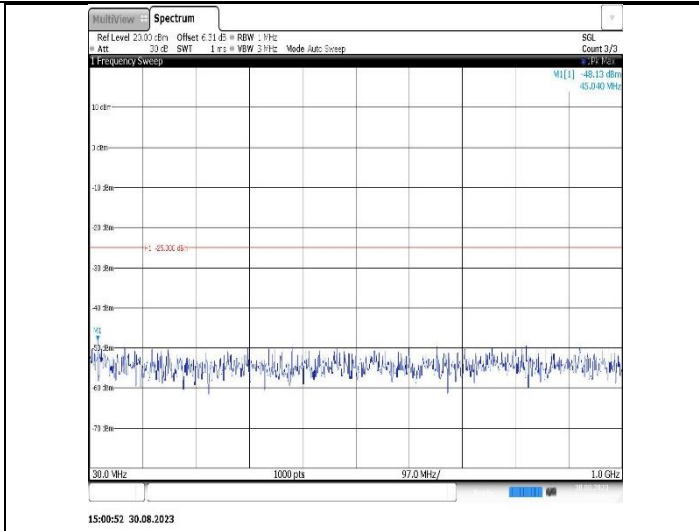

Band38-10MHz-16QAM-38200-1RB#0-Range1:30~1000MHz

Band38-10MHz-16QAM-38200-1RB#0-Range2:1000~26500MHz

Band38-15MHz-QPSK-37825-1RB#0-Range1:30~1000MHz

Band38-15MHz-QPSK-37825-1RB#0-Range2:1000~26500MHz

Band38-15MHz-QPSK-38000-1RB#0-Range1:30~1000MHz