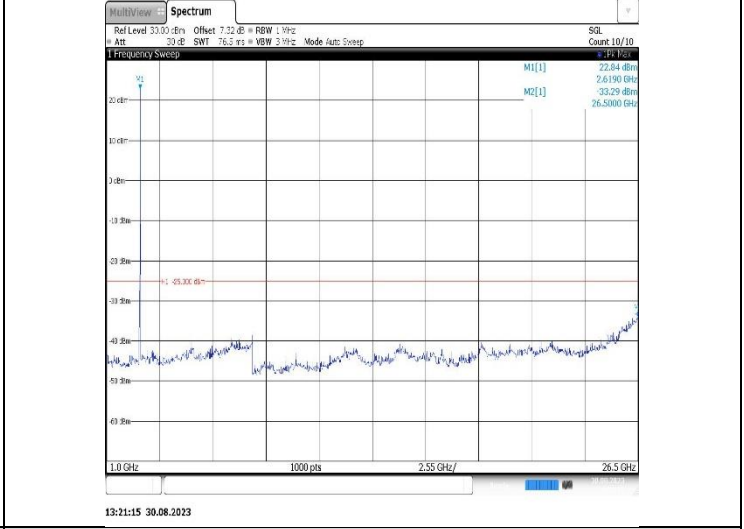

Band26(824-849)-15MHz-16QAM-26965-1RB#0-Range1:30~1000MHz

Band26(824-849)-15MHz-16QAM-26965-1RB#0-Range2:1000~10000MHz

.Band38-5MHz-QPSK-37775-1RB#0-Range1:30~1000MHz

Band38-5MHz-QPSK-37775-1RB#0-Range2:1000~26500MHz

Band38-5MHz-QPSK-38000-1RB#0-Range1:30~1000MHz

Band38-5MHz-QPSK-38000-1RB#0-Range2:1000~26500MHz

Band38-5MHz-QPSK-38225-1RB#0-Range1:30~1000MHz

Band38-5MHz-QPSK-38225-1RB#0-Range2:1000~26500MHz

Band38-5MHz-16QAM-37775-1RB#0-Range1:30~1000MHz

Band38-5MHz-16QAM-37775-1RB#0-Range2:1000~26500MHz

Band38-5MHz-16QAM-38000-1RB#0-Range1:30~1000MHz

Band38-5MHz-16QAM-38000-1RB#0-Range2:1000~26500MHz

Band38-5MHz-16QAM-38225-1RB#0-Range1:30~1000MHz

Band38-5MHz-16QAM-38225-1RB#0-Range2:1000~26500MHz