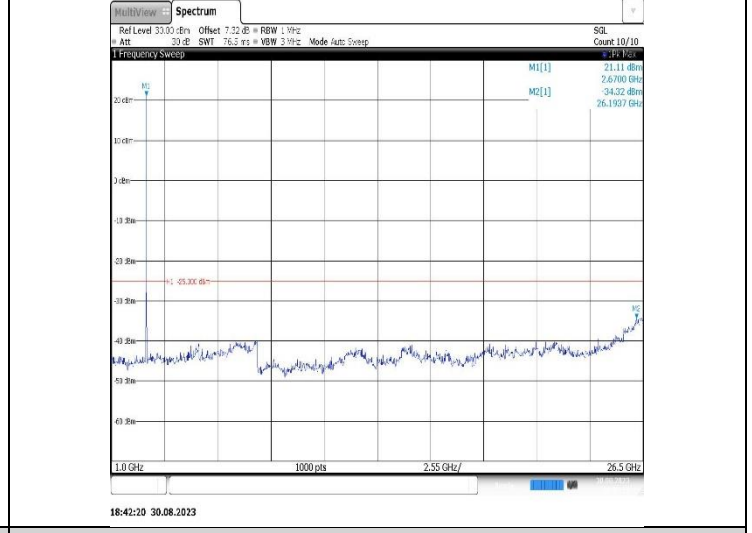

Band41-20MHz-16QAM-40620-1RB#0-Range1:30~1000MHz

Band41-20MHz-16QAM-40620-1RB#0-Range2:1000~26500MHz

Band41-20MHz-16QAM-41490-1RB#0-Range1:30~1000MHz

Band41-20MHz-16QAM-41490-1RB#0-Range2:1000~26500MHz

Band66-1.4MHz-QPSK-131979-1RB#0-Range1:30~1000MHz

Band66-1.4MHz-QPSK-131979-1RB#0-Range2:1000~20000MHz