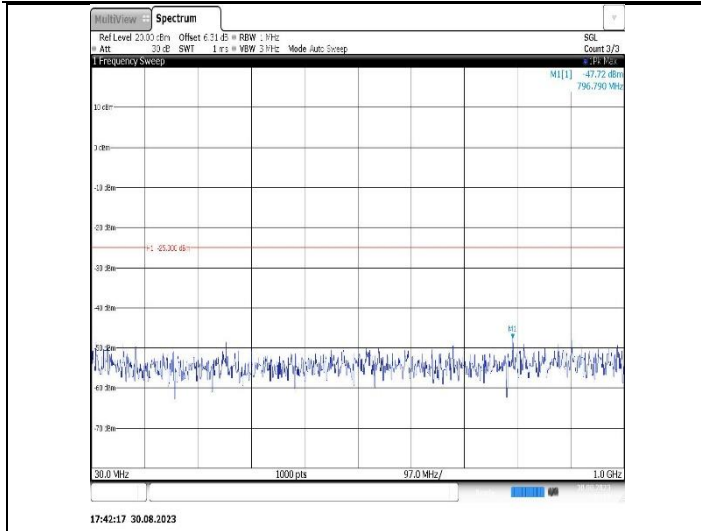

Band41-5MHz-16QAM-40620-1RB#0-Range2:1000~26500MHz

Band41-5MHz-16QAM-41565-1RB#0-Range1:30~1000MHz

Band41-5MHz-16QAM-41565-1RB#0-Range2:1000~26500MHz

Band41-10MHz-QPSK-39700-1RB#0-Range1:30~1000MHz

Band41-10MHz-QPSK-39700-1RB#0-Range2:1000~26500MHz