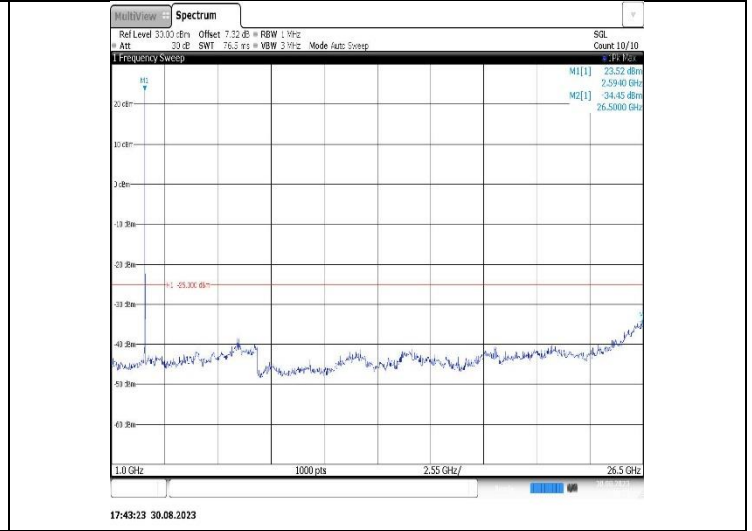

Band41-10MHz-16QAM-39700-1RB#0-Range2:1000~26500MHz

Band41-10MHz-16QAM-40620-1RB#0-Range1:30~1000MHz

Band41-10MHz-16QAM-40620-1RB#0-Range2:1000~26500MHz

Band41-10MHz-16QAM-41540-1RB#0-Range1:30~1000MHz

Band41-10MHz-16QAM-41540-1RB#0-Range2:1000~26500MHz