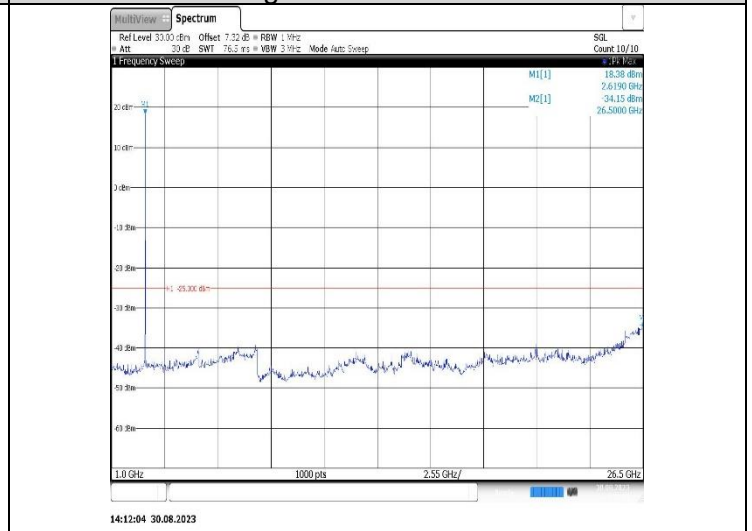

Band38-10MHz-QPSK-37800-1RB#0-Range1:30~1000MHz

Band38-10MHz-QPSK-37800-1RB#0-Range2:1000~26500MHz

Band38-10MHz-QPSK-38000-1RB#0-Range1:30~1000MHz

Band38-10MHz-QPSK-38000-1RB#0-Range2:1000~26500MHz

Band38-10MHz-QPSK-38200-1RB#0-Range1:30~1000MHz

Band38-10MHz-QPSK-38200-1RB#0-Range2:1000~26500MHz

Band38-10MHz-16QAM-37800-1RB#0-Range1:30~1000MHz

Band38-10MHz-16QAM-37800-1RB#0-Range2:1000~26500MHz

Band38-10MHz-16QAM-38000-1RB#0-Range1:30~1000MHz

Band38-10MHz-16QAM-38000-1RB#0-Range2:1000~26500MHz

Band38-10MHz-16QAM-38200-1RB#0-Range1:30~1000MHz

Band38-10MHz-16QAM-38200-1RB#0-Range2:1000~26500MHz

Band38-15MHz-QPSK-37825-1RB#0-Range1:30~1000MHz

Band38-15MHz-QPSK-37825-1RB#0-Range2:1000~26500MHz

Band38-15MHz-QPSK-38000-1RB#0-Range1:30~1000MHz