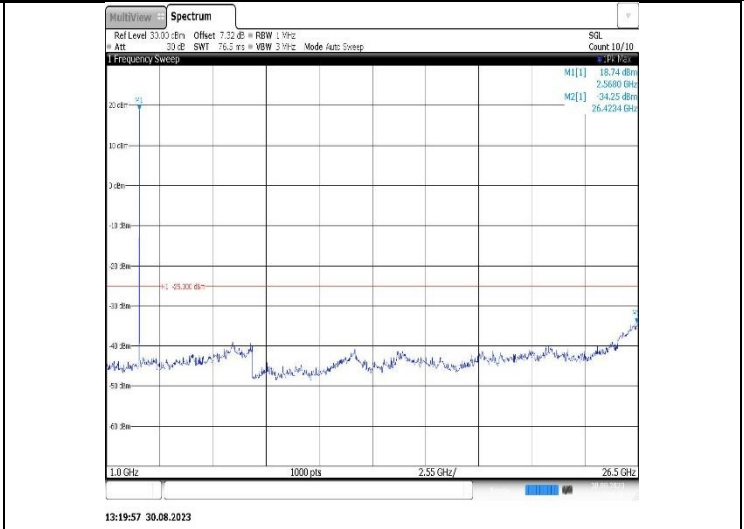

Band26(824-849)-15MHz-16QAM-26865-1RB#0-Range1:30~1000MHz

Band26(824-849)-15MHz-16QAM-26865-1RB#0-Range2:1000~10000MHz

Band26(824-849)-15MHz-16QAM-26915-1RB#0-Range1:30~1000MHz

Band26(824-849)-15MHz-16QAM-26915-1RB#0-Range2:1000~10000MHz

Band26(824-849)-15MHz-16QAM-26965-1RB#0-Range1:30~1000MHz

Band26(824-849)-15MHz-16QAM-26965-1RB#0-Range2:1000~10000MHz

.Band38-5MHz-QPSK-37775-1RB#0-Range1:30~1000MHz

Band38-5MHz-QPSK-37775-1RB#0-Range2:1000~26500MHz

Band38-5MHz-QPSK-38000-1RB#0-Range1:30~1000MHz

Band38-5MHz-QPSK-38000-1RB#0-Range2:1000~26500MHz

Band38-5MHz-QPSK-38225-1RB#0-Range1:30~1000MHz

Band38-5MHz-QPSK-38225-1RB#0-Range2:1000~26500MHz

Band38-5MHz-16QAM-37775-1RB#0-Range1:30~1000MHz