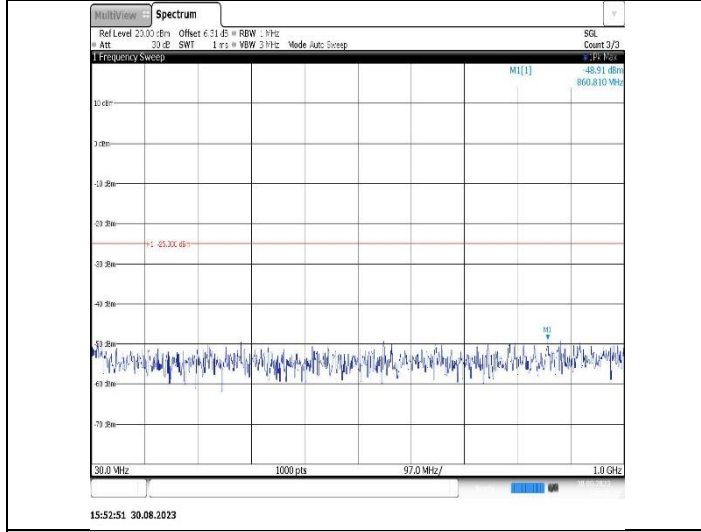

Band38-20MHz-16QAM-38150-1RB#0-Range1:30~1000MHz

Band41-5MHz-QPSK-39675-1RB#0-Range1:30~1000MHz