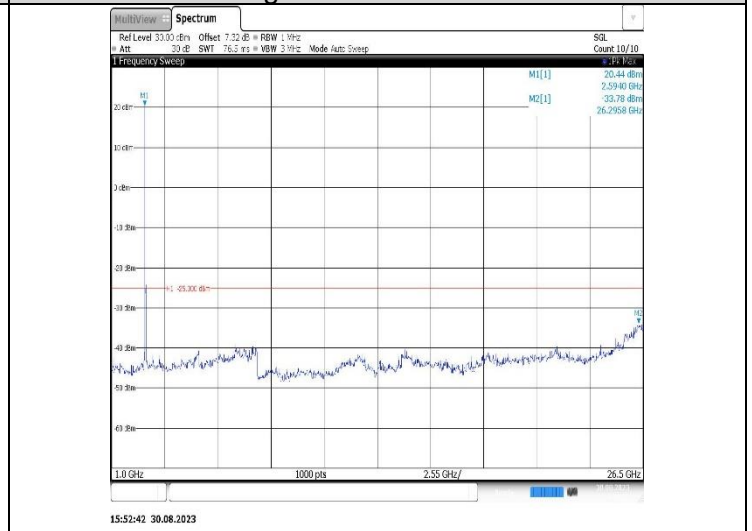

Band38-15MHz-16QAM-38000-1RB#0-Range1:30~1000MHz

Band38-15MHz-16QAM-38000-1RB#0-Range2:1000~26500MHz

Band38-15MHz-16QAM-38175-1RB#0-Range1:30~1000MHz

Band38-15MHz-16QAM-38175-1RB#0-Range2:1000~26500MHz

Band38-20MHz-QPSK-37850-1RB#0-Range1:30~1000MHz

Band38-20MHz-QPSK-37850-1RB#0-Range2:1000~26500MHz

Band38-20MHz-QPSK-38000-1RB#0-Range1:30~1000MHz

Band38-20MHz-QPSK-38000-1RB#0-Range2:1000~26500MHz

Band38-20MHz-QPSK-38150-1RB#0-Range1:30~1000MHz

Band38-20MHz-QPSK-38150-1RB#0-Range2:1000~26500MHz

Band38-20MHz-16QAM-37850-1RB#0-Range1:30~1000MHz

Band38-20MHz-16QAM-37850-1RB#0-Range2:1000~26500MHz

Band38-20MHz-16QAM-38000-1RB#0-Range1:30~1000MHz

Band38-20MHz-16QAM-38000-1RB#0-Range2:1000~26500MHz

Band38-20MHz-16QAM-38150-1RB#0-Range1:30~1000MHz