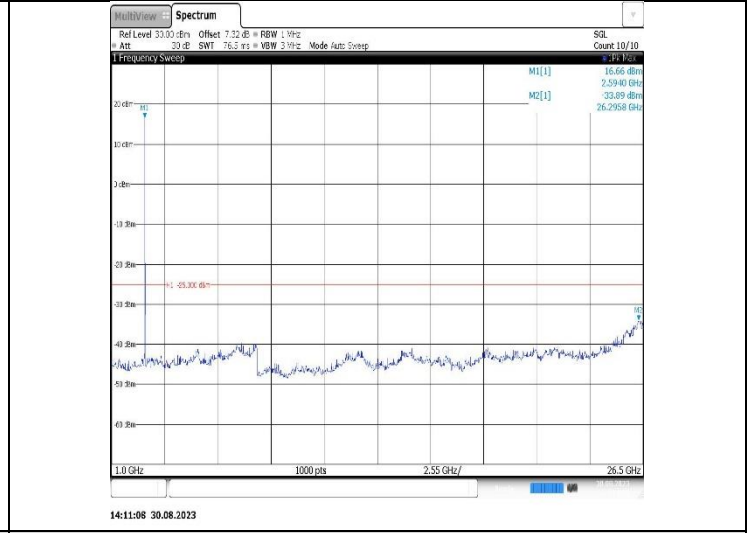

Band38-5MHz-16QAM-37775-1RB#0-Range2:1000~26500MHz

Band38-5MHz-16QAM-38000-1RB#0-Range1:30~1000MHz

Band38-5MHz-16QAM-38000-1RB#0-Range2:1000~26500MHz

Band38-5MHz-16QAM-38225-1RB#0-Range1:30~1000MHz

Band38-5MHz-16QAM-38225-1RB#0-Range2:1000~26500MHz

Band38-10MHz-QPSK-37800-1RB#0-Range1:30~1000MHz

Band38-10MHz-QPSK-37800-1RB#0-Range2:1000~26500MHz

Band38-10MHz-QPSK-38000-1RB#0-Range1:30~1000MHz

Band38-10MHz-QPSK-38000-1RB#0-Range2:1000~26500MHz

Band38-10MHz-QPSK-38200-1RB#0-Range1:30~1000MHz

Band38-10MHz-QPSK-38200-1RB#0-Range2:1000~26500MHz

Band38-10MHz-16QAM-37800-1RB#0-Range1:30~1000MHz

Band38-10MHz-16QAM-37800-1RB#0-Range2:1000~26500MHz

Band38-10MHz-16QAM-38000-1RB#0-Range1:30~1000MHz

Band38-10MHz-16QAM-38000-1RB#0-Range2:1000~26500MHz