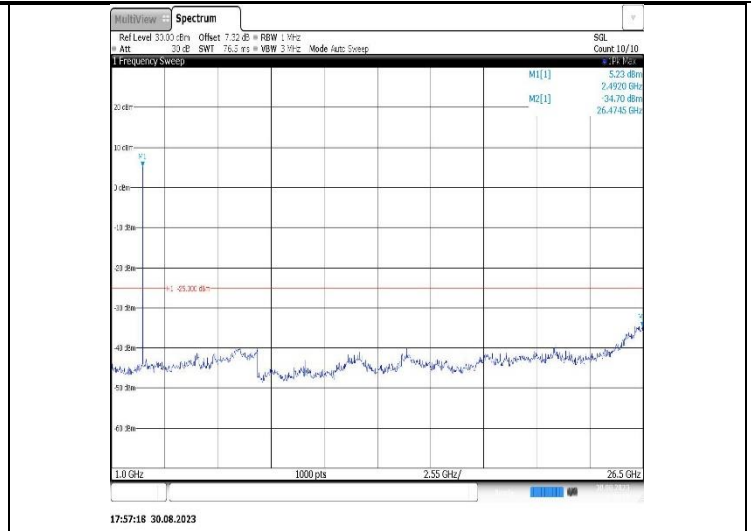

Band41-15MHz-QPSK-41515-1RB#0-Range2:1000~26500MHz

Band41-15MHz-16QAM-39725-1RB#0-Range1:30~1000MHz

Band41-15MHz-16QAM-39725-1RB#0-Range2:1000~26500MHz

Band41-15MHz-16QAM-40620-1RB#0-Range1:30~1000MHz

Band41-15MHz-16QAM-40620-1RB#0-Range2:1000~26500MHz