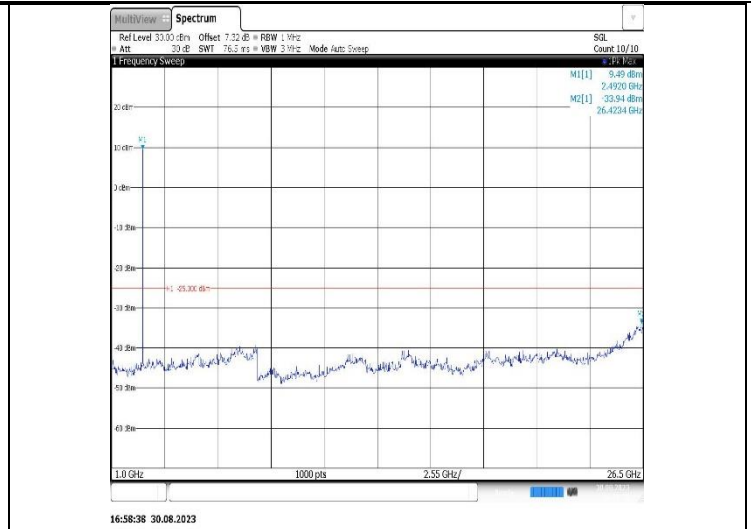

Band38-20MHz-16QAM-38150-1RB#0-Range2:1000~26500MHz

Band41-5MHz-QPSK-39675-1RB#0-Range1:30~1000MHz

Band41-5MHz-QPSK-39675-1RB#0-Range2:1000~26500MHz

Band41-5MHz-QPSK-40620-1RB#0-Range1:30~1000MHz

Band41-5MHz-QPSK-40620-1RB#0-Range2:1000~26500MHz