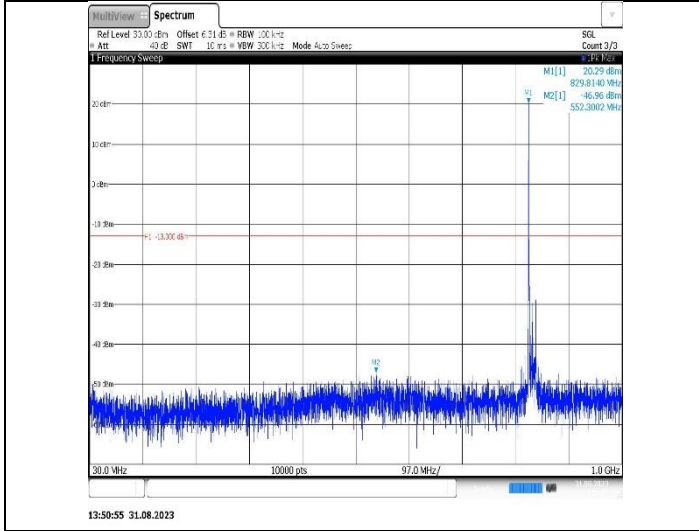

Band26(824-849)-15MHz-QPSK-26915-1RB#0-Range1:30~1000MHz

Band26(824-849)-15MHz-QPSK-26915-1RB#0-Range2:1000~10000MHz

Band26(824-849)-15MHz-QPSK-26965-1RB#0-Range1:30~1000MHz

Band26(824-849)-15MHz-QPSK-26965-1RB#0-Range2:1000~10000MHz