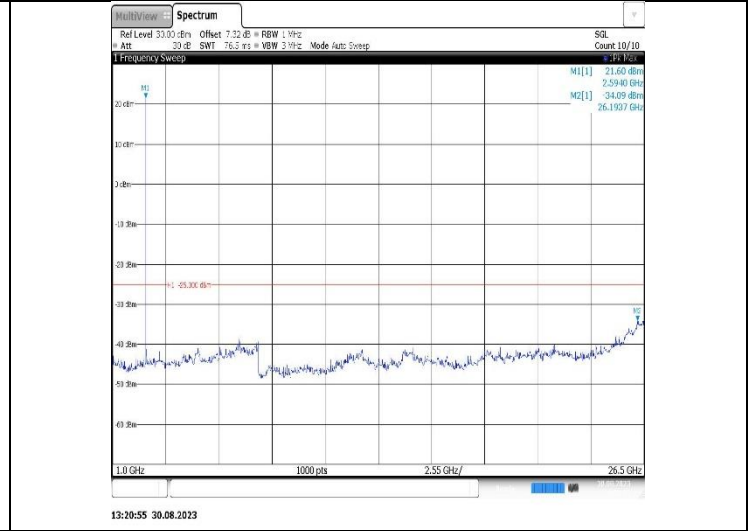

Band38-5MHz-QPSK-38000-1RB#0-Range1:30~1000MHz

Band38-5MHz-QPSK-38000-1RB#0-Range2:1000~26500MHz

Band38-5MHz-QPSK-38225-1RB#0-Range1:30~1000MHz

Band38-5MHz-QPSK-38225-1RB#0-Range2:1000~26500MHz

Band38-5MHz-16QAM-37775-1RB#0-Range1:30~1000MHz

Band38-5MHz-16QAM-37775-1RB#0-Range2:1000~26500MHz

Band38-5MHz-16QAM-38000-1RB#0-Range1:30~1000MHz

Band38-5MHz-16QAM-38000-1RB#0-Range2:1000~26500MHz

Band38-5MHz-16QAM-38225-1RB#0-Range1:30~1000MHz

Band38-5MHz-16QAM-38225-1RB#0-Range2:1000~26500MHz

Band38-10MHz-QPSK-37800-1RB#0-Range1:30~1000MHz

Band38-10MHz-QPSK-37800-1RB#0-Range2:1000~26500MHz

Band38-10MHz-QPSK-38000-1RB#0-Range1:30~1000MHz

Band38-10MHz-QPSK-38000-1RB#0-Range2:1000~26500MHz

Band38-10MHz-QPSK-38200-1RB#0-Range1:30~1000MHz

Band38-10MHz-QPSK-38200-1RB#0-Range2:1000~26500MHz

Band38-10MHz-16QAM-37800-1RB#0-Range1:30~1000MHz

Band38-10MHz-16QAM-37800-1RB#0-Range2:1000~26500MHz

Band38-10MHz-16QAM-38000-1RB#0-Range1:30~1000MHz

Band38-10MHz-16QAM-38000-1RB#0-Range2:1000~26500MHz