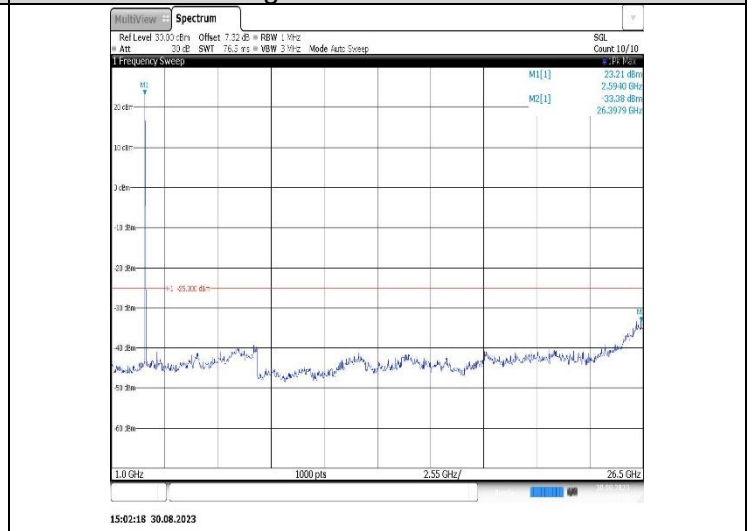

Band38-10MHz-16QAM-38200-1RB#0-Range1:30~1000MHz

Band38-10MHz-16QAM-38200-1RB#0-Range2:1000~26500MHz

Band38-15MHz-QPSK-37825-1RB#0-Range1:30~1000MHz

Band38-15MHz-QPSK-37825-1RB#0-Range2:1000~26500MHz

Band38-15MHz-QPSK-38000-1RB#0-Range1:30~1000MHz

Band38-15MHz-QPSK-38000-1RB#0-Range2:1000~26500MHz

Band38-15MHz-QPSK-38175-1RB#0-Range1:30~1000MHz

Band38-15MHz-QPSK-38175-1RB#0-Range2:1000~26500MHz

Band38-15MHz-16QAM-37825-1RB#0-Range1:30~1000MHz

Band38-15MHz-16QAM-37825-1RB#0-Range2:1000~26500MHz

Band38-15MHz-16QAM-38000-1RB#0-Range1:30~1000MHz

Band38-15MHz-16QAM-38000-1RB#0-Range2:1000~26500MHz

Band38-15MHz-16QAM-38175-1RB#0-Range1:30~1000MHz

Band38-15MHz-16QAM-38175-1RB#0-Range2:1000~26500MHz

Band38-20MHz-QPSK-37850-1RB#0-Range1:30~1000MHz