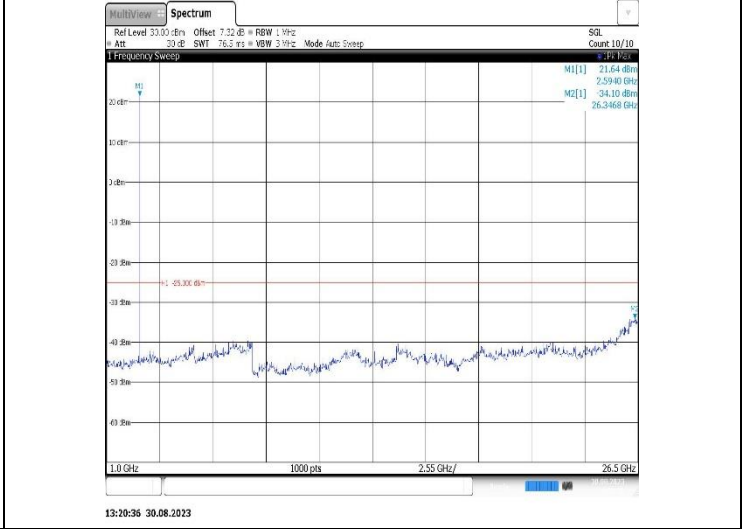

Band26(824-849)-15MHz-16QAM-26865-1RB#0-Range1:30~1000MHz

Band26(824-849)-15MHz-16QAM-26865-1RB#0-Range2:1000~10000MHz

Band26(824-849)-15MHz-16QAM-26915-1RB#0-Range1:30~1000MHz

Band26(824-849)-15MHz-16QAM-26915-1RB#0-Range2:1000~10000MHz

Band26(824-849)-15MHz-16QAM-26965-1RB#0-Range1:30~1000MHz

Band26(824-849)-15MHz-16QAM-26965-1RB#0-Range2:1000~10000MHz

.Band38-5MHz-QPSK-37775-1RB#0-Range1:30~1000MHz

Band38-5MHz-QPSK-37775-1RB#0-Range2:1000~26500MHz

Band38-5MHz-QPSK-38000-1RB#0-Range1:30~1000MHz

Band38-5MHz-QPSK-38000-1RB#0-Range2:1000~26500MHz

Band38-5MHz-QPSK-38225-1RB#0-Range1:30~1000MHz

Band38-5MHz-QPSK-38225-1RB#0-Range2:1000~26500MHz

Band38-5MHz-16QAM-37775-1RB#0-Range1:30~1000MHz

Band38-5MHz-16QAM-37775-1RB#0-Range2:1000~26500MHz

Band38-5MHz-16QAM-38000-1RB#0-Range1:30~1000MHz

Band38-5MHz-16QAM-38000-1RB#0-Range2:1000~26500MHz

Band38-5MHz-16QAM-38225-1RB#0-Range1:30~1000MHz

Band38-5MHz-16QAM-38225-1RB#0-Range2:1000~26500MHz