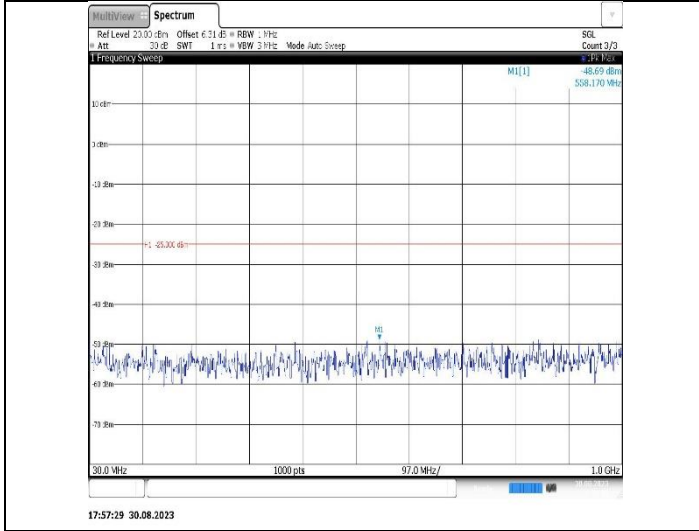

Band41-15MHz-QPSK-39725-1RB#0-Range1:30~1000MHz

Band41-15MHz-QPSK-39725-1RB#0-Range2:1000~26500MHz

Band41-15MHz-QPSK-40620-1RB#0-Range1:30~1000MHz

Band41-15MHz-QPSK-40620-1RB#0-Range2:1000~26500MHz

Band41-15MHz-QPSK-41515-1RB#0-Range1:30~1000MHz