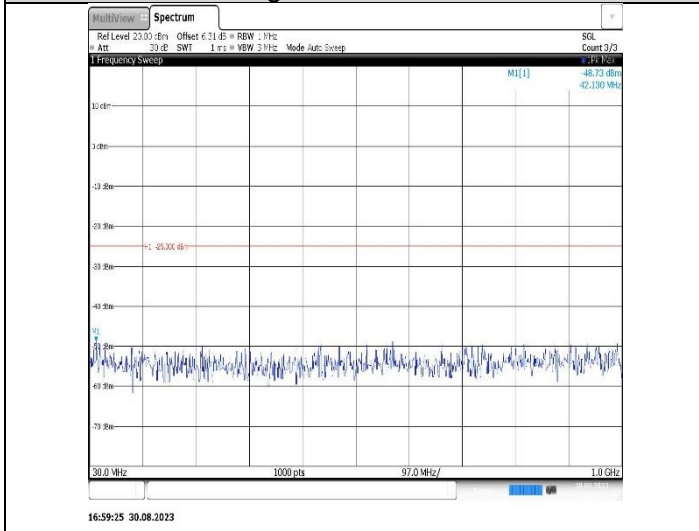

Band41-5MHz-16QAM-40620-1RB#0-Range1:30~1000MHz

Band41-5MHz-16QAM-41565-1RB#0-Range1:30~1000MHz