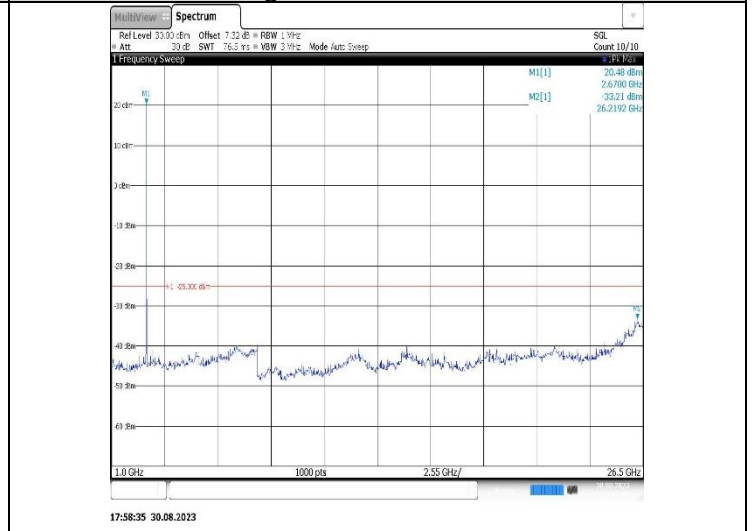

Band41-15MHz-16QAM-41515-1RB#0-Range2:1000~26500MHz

Band41-20MHz-QPSK-39750-1RB#0-Range2:1000~26500MHz