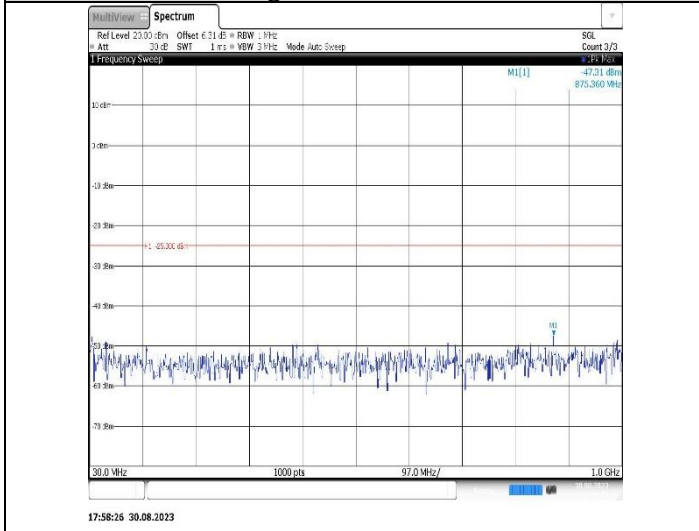

Band41-15MHz-16QAM-41515-1RB#0-Range1:30~1000MHz

Band41-20MHz-QPSK-39750-1RB#0-Range1:30~1000MHz