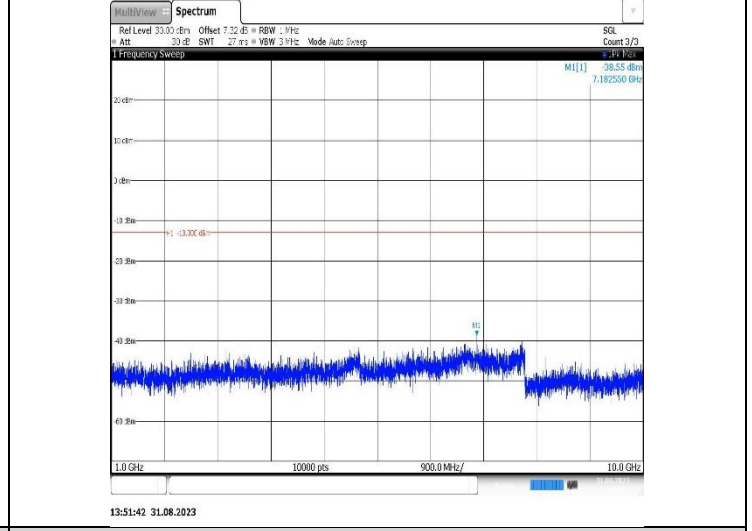

Band26(824-849)-15MHz-QPSK-26965-1RB#0-Range2:1000~10000MHz

Band26(824-849)-15MHz-16QAM-26865-1RB#0-Range2:1000~10000MHz