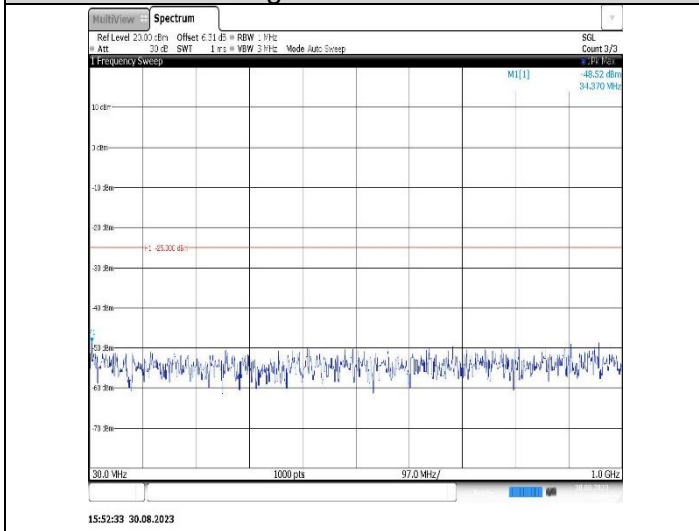

Band38-20MHz-QPSK-37850-1RB#0-Range2:1000~26500MHz

Band38-20MHz-QPSK-38000-1RB#0-Range1:30~1000MHz

Band38-20MHz-QPSK-38000-1RB#0-Range2:1000~26500MHz

Band38-20MHz-QPSK-38150-1RB#0-Range1:30~1000MHz

Band38-20MHz-QPSK-38150-1RB#0-Range2:1000~26500MHz