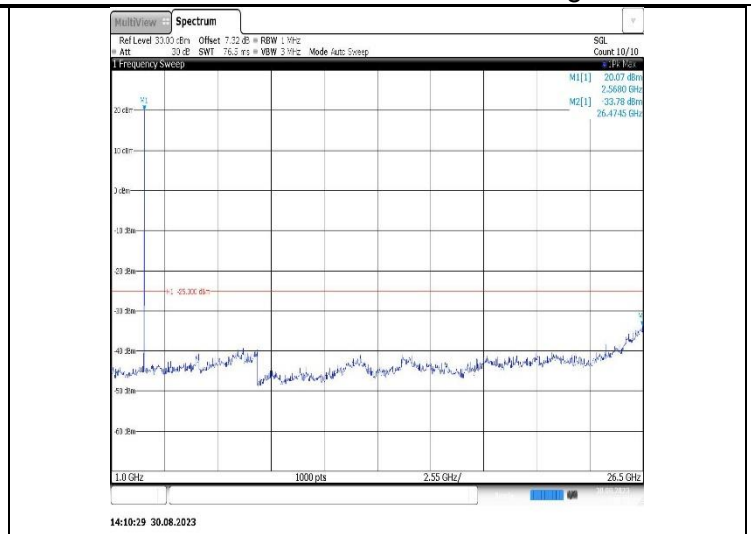

Band38-5MHz-QPSK-38000-1RB#0-Range1:30~1000MHz

Band38-5MHz-QPSK-38000-1RB#0-Range2:1000~26500MHz

Band38-5MHz-QPSK-38225-1RB#0-Range1:30~1000MHz

Band38-5MHz-QPSK-38225-1RB#0-Range2:1000~26500MHz

Band38-5MHz-16QAM-37775-1RB#0-Range1:30~1000MHz

Band38-5MHz-16QAM-37775-1RB#0-Range2:1000~26500MHz

Band38-5MHz-16QAM-38000-1RB#0-Range1:30~1000MHz

Band38-5MHz-16QAM-38000-1RB#0-Range2:1000~26500MHz

Band38-5MHz-16QAM-38225-1RB#0-Range1:30~1000MHz

Band38-5MHz-16QAM-38225-1RB#0-Range2:1000~26500MHz

Band38-10MHz-QPSK-37800-1RB#0-Range1:30~1000MHz

Band38-10MHz-QPSK-37800-1RB#0-Range2:1000~26500MHz

Band38-10MHz-QPSK-38000-1RB#0-Range1:30~1000MHz

Band38-10MHz-QPSK-38000-1RB#0-Range2:1000~26500MHz

Band38-10MHz-QPSK-38200-1RB#0-Range1:30~1000MHz