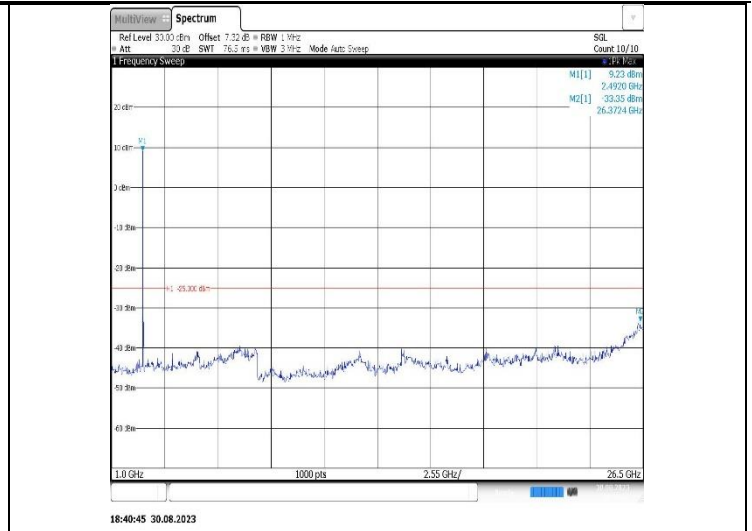

Band41-15MHz-16QAM-41515-1RB#0-Range1:30~1000MHz

Band41-15MHz-16QAM-41515-1RB#0-Range2:1000~26500MHz

Band41-20MHz-QPSK-39750-1RB#0-Range1:30~1000MHz

Band41-20MHz-QPSK-39750-1RB#0-Range2:1000~26500MHz

Band41-20MHz-QPSK-40620-1RB#0-Range1:30~1000MHz