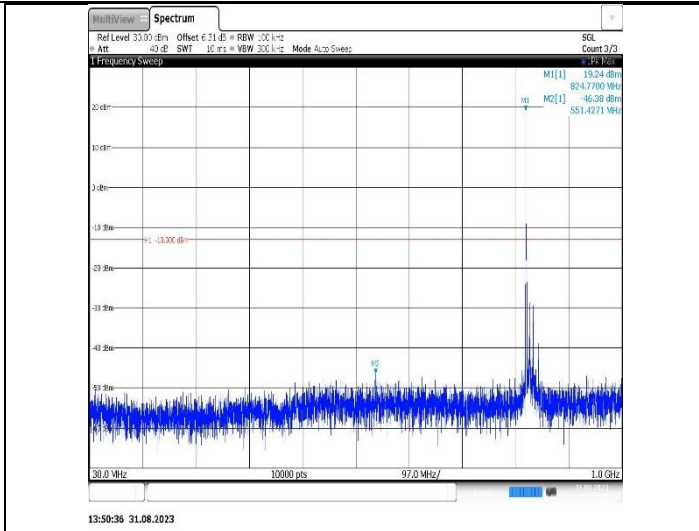

Band26(824-849)-15MHz-QPSK-26915-1RB#0-Range1:30~1000MHz

Band26(824-849)-15MHz-QPSK-26915-1RB#0-Range2:1000~10000MHz

Band26(824-849)-15MHz-QPSK-26965-1RB#0-Range1:30~1000MHz

Band26(824-849)-15MHz-QPSK-26965-1RB#0-Range2:1000~10000MHz

Band26(824-849)-15MHz-16QAM-26865-1RB#0-Range1:30~1000MHz

Band26(824-849)-15MHz-16QAM-26865-1RB#0-Range2:1000~10000MHz

Band26(824-849)-15MHz-16QAM-26915-1RB#0-Range1:30~1000MHz

Band26(824-849)-15MHz-16QAM-26915-1RB#0-Range2:1000~10000MHz