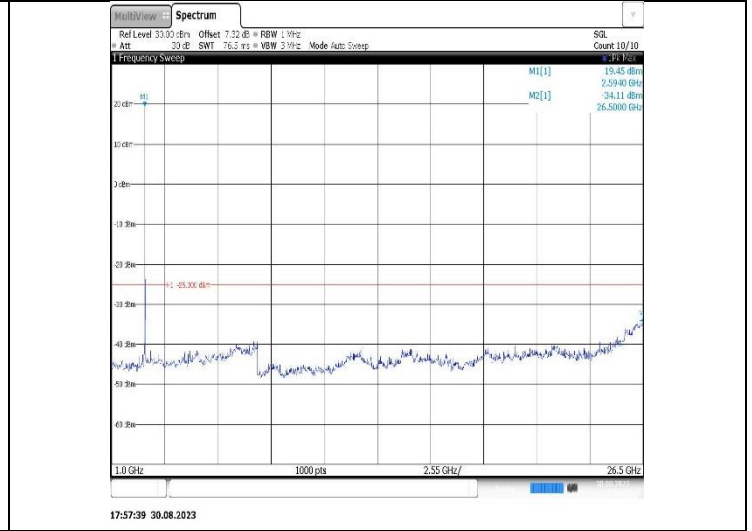

Band41-15MHz-QPSK-39725-1RB#0-Range1:30~1000MHz

Band41-15MHz-QPSK-39725-1RB#0-Range2:1000~26500MHz

Band41-15MHz-QPSK-40620-1RB#0-Range1:30~1000MHz

Band41-15MHz-QPSK-40620-1RB#0-Range2:1000~26500MHz

Band41-15MHz-QPSK-41515-1RB#0-Range1:30~1000MHz