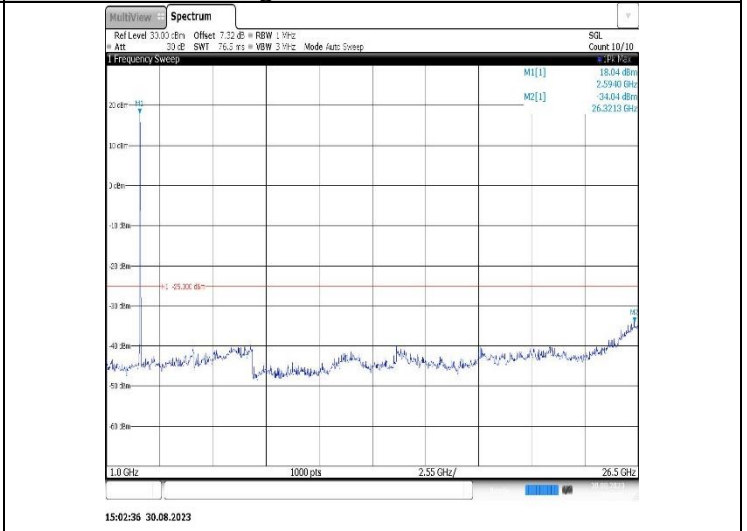

Band38-15MHz-16QAM-38000-1RB#0-Range1:30~1000MHz

Band38-15MHz-16QAM-38000-1RB#0-Range2:1000~26500MHz

Band38-15MHz-16QAM-38175-1RB#0-Range1:30~1000MHz

Band38-15MHz-16QAM-38175-1RB#0-Range2:1000~26500MHz

Band38-20MHz-QPSK-37850-1RB#0-Range1:30~1000MHz

Band38-20MHz-QPSK-37850-1RB#0-Range2:1000~26500MHz

Band38-20MHz-QPSK-38000-1RB#0-Range1:30~1000MHz

Band38-20MHz-QPSK-38000-1RB#0-Range2:1000~26500MHz

Band38-20MHz-QPSK-38150-1RB#0-Range1:30~1000MHz

Band38-20MHz-QPSK-38150-1RB#0-Range2:1000~26500MHz