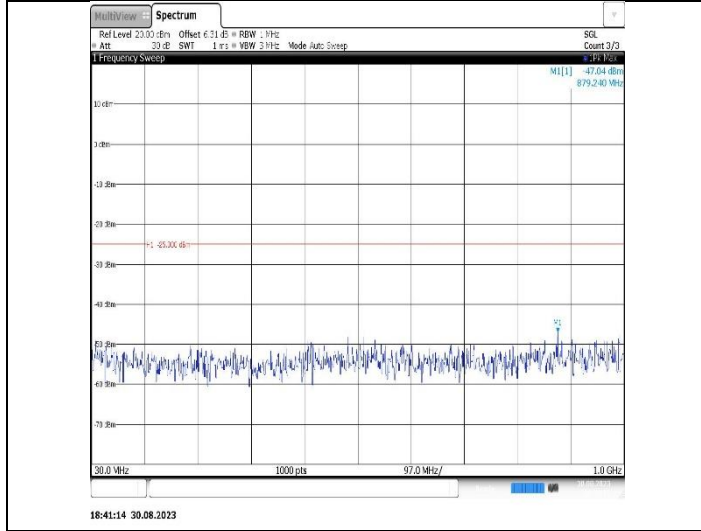

Band41-20MHz-QPSK-40620-1RB#0-Range1:30~1000MHz

Band41-20MHz-QPSK-41490-1RB#0-Range1:30~1000MHz