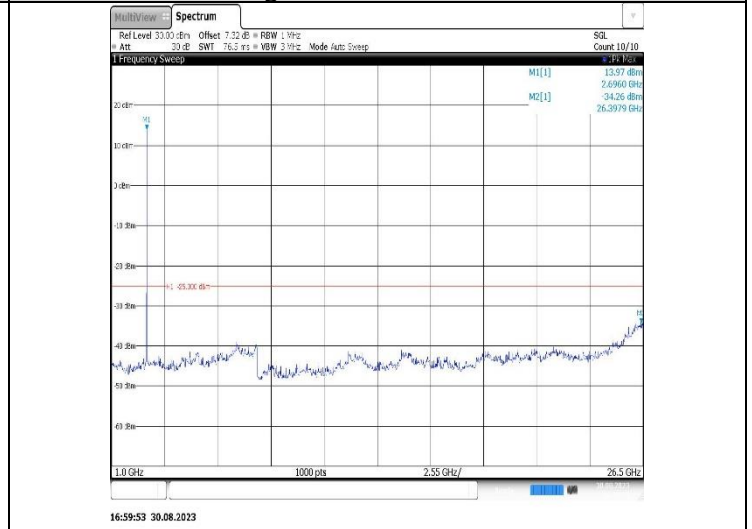

Band41-5MHz-QPSK-41565-1RB#0-Range2:1000~26500MHz

Band41-5MHz-16QAM-39675-1RB#0-Range2:1000~26500MHz