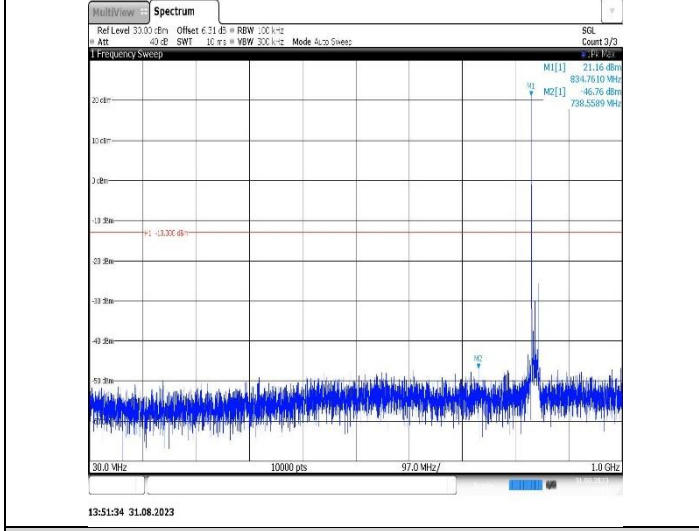

Band26(824-849)-15MHz-QPSK-26915-1RB#0-Range1:30~1000MHz

Band26(824-849)-15MHz-QPSK-26915-1RB#0-Range2:1000~10000MHz

Band26(824-849)-15MHz-QPSK-26965-1RB#0-Range1:30~1000MHz

Band26(824-849)-15MHz-QPSK-26965-1RB#0-Range2:1000~10000MHz

Band26(824-849)-15MHz-16QAM-26865-1RB#0-Range1:30~1000MHz

Band26(824-849)-15MHz-16QAM-26865-1RB#0-Range2:1000~10000MHz

Band26(824-849)-15MHz-16QAM-26915-1RB#0-Range1:30~1000MHz

Band26(824-849)-15MHz-16QAM-26915-1RB#0-Range2:1000~10000MHz