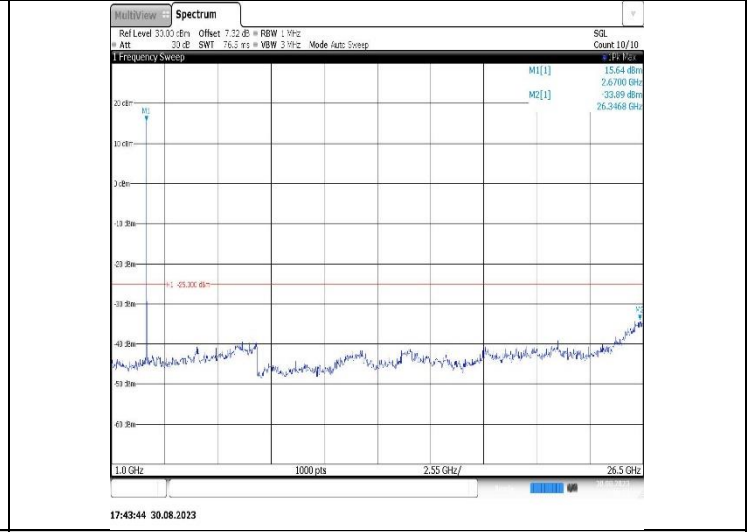

Band41-10MHz-QPSK-40620-1RB#0-Range1:30~1000MHz

Band41-10MHz-QPSK-40620-1RB#0-Range2:1000~26500MHz

Band41-10MHz-QPSK-41540-1RB#0-Range1:30~1000MHz

Band41-10MHz-QPSK-41540-1RB#0-Range2:1000~26500MHz

Band41-10MHz-16QAM-39700-1RB#0-Range1:30~1000MHz