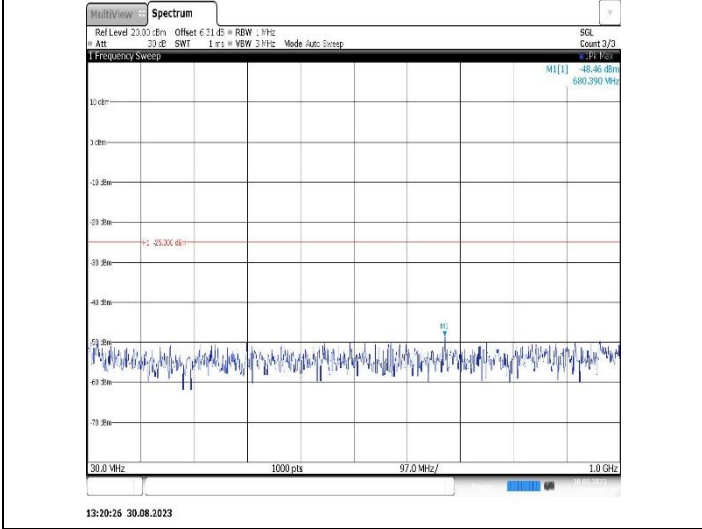

Band38-5MHz-QPSK-38000-1RB#0-Range1:30~1000MHz

Band38-5MHz-QPSK-38225-1RB#0-Range1:30~1000MHz