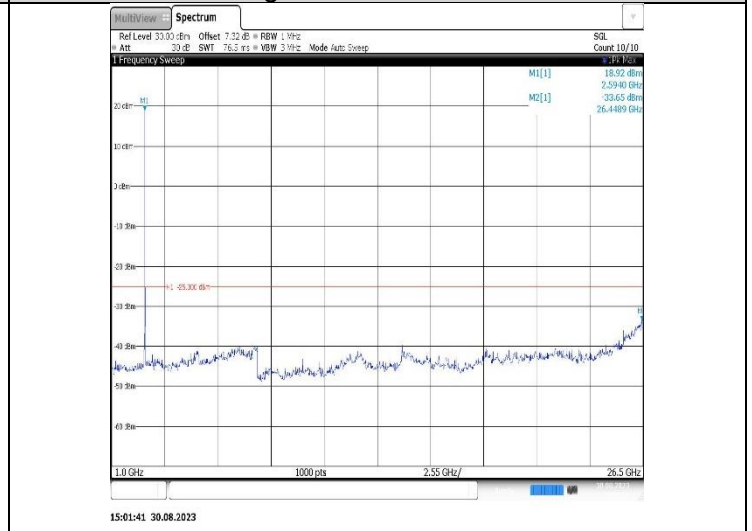

Band38-10MHz-QPSK-38200-1RB#0-Range2:1000~26500MHz

Band38-10MHz-16QAM-37800-1RB#0-Range1:30~1000MHz

Band38-10MHz-16QAM-37800-1RB#0-Range2:1000~26500MHz

Band38-10MHz-16QAM-38000-1RB#0-Range1:30~1000MHz

Band38-10MHz-16QAM-38000-1RB#0-Range2:1000~26500MHz

Band38-10MHz-16QAM-38200-1RB#0-Range1:30~1000MHz

Band38-10MHz-16QAM-38200-1RB#0-Range2:1000~26500MHz

Band38-15MHz-QPSK-37825-1RB#0-Range1:30~1000MHz

Band38-15MHz-QPSK-37825-1RB#0-Range2:1000~26500MHz

Band38-15MHz-QPSK-38000-1RB#0-Range1:30~1000MHz

Band38-15MHz-QPSK-38000-1RB#0-Range2:1000~26500MHz

Band38-15MHz-QPSK-38175-1RB#0-Range1:30~1000MHz

Band38-15MHz-QPSK-38175-1RB#0-Range2:1000~26500MHz

Band38-15MHz-16QAM-37825-1RB#0-Range1:30~1000MHz

Band38-15MHz-16QAM-37825-1RB#0-Range2:1000~26500MHz