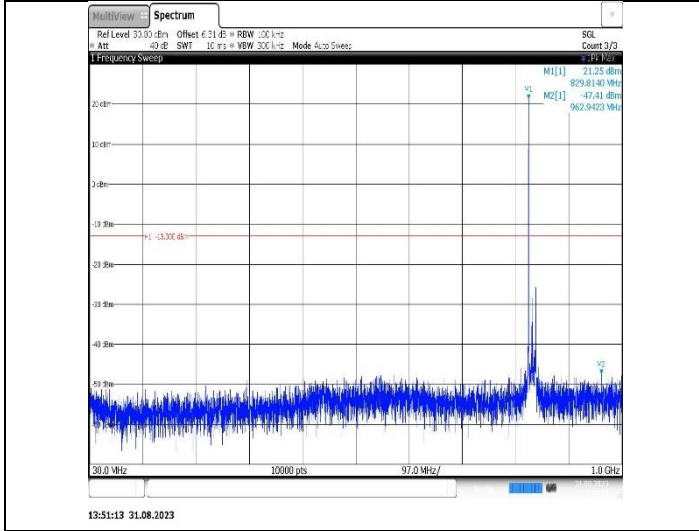

Band26(824-849)-15MHz-16QAM-26865-1RB#0-Range1:30~1000MHz

Band26(824-849)-15MHz-16QAM-26865-1RB#0-Range2:1000~10000MHz

Band26(824-849)-15MHz-16QAM-26915-1RB#0-Range1:30~1000MHz

Band26(824-849)-15MHz-16QAM-26915-1RB#0-Range2:1000~10000MHz