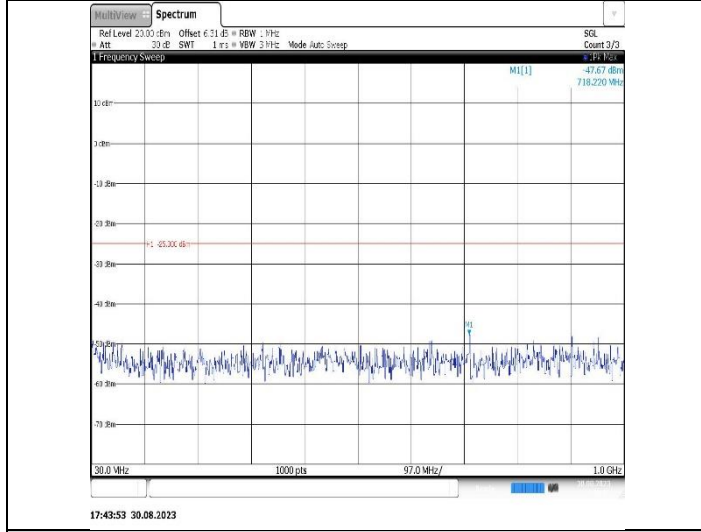

Band41-10MHz-16QAM-39700-1RB#0-Range2:1000~26500MHz

Band41-10MHz-16QAM-40620-1RB#0-Range1:30~1000MHz

Band41-10MHz-16QAM-40620-1RB#0-Range2:1000~26500MHz

Band41-10MHz-16QAM-41540-1RB#0-Range1:30~1000MHz

Band41-10MHz-16QAM-41540-1RB#0-Range2:1000~26500MHz