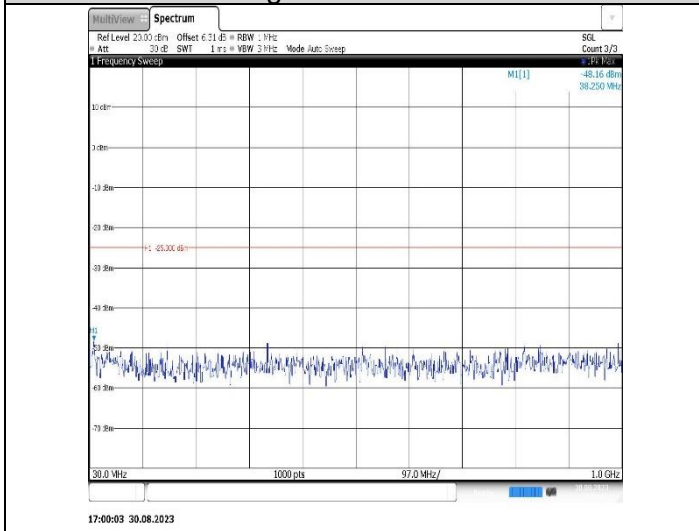

Band41-5MHz-16QAM-41565-1RB#0-Range1:30~1000MHz

Band41-10MHz-QPSK-39700-1RB#0-Range1:30~1000MHz