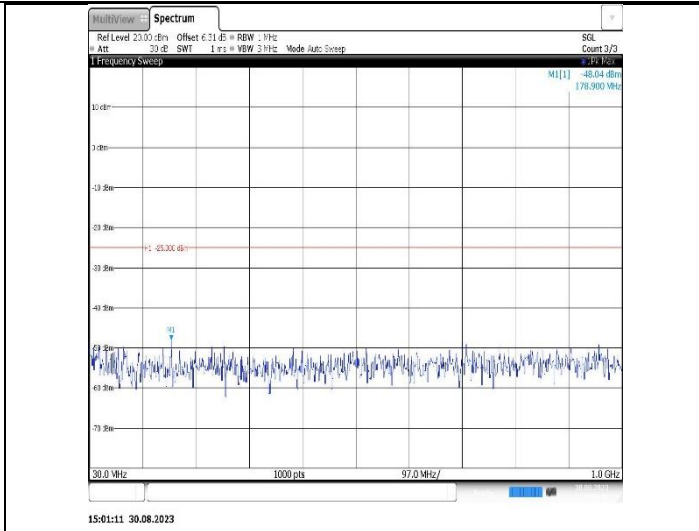

Band38-15MHz-QPSK-38000-1RB#0-Range2:1000~26500MHz

Band38-15MHz-QPSK-38175-1RB#0-Range1:30~1000MHz

Band38-15MHz-QPSK-38175-1RB#0-Range2:1000~26500MHz

Band38-15MHz-16QAM-37825-1RB#0-Range1:30~1000MHz

Band38-15MHz-16QAM-37825-1RB#0-Range2:1000~26500MHz