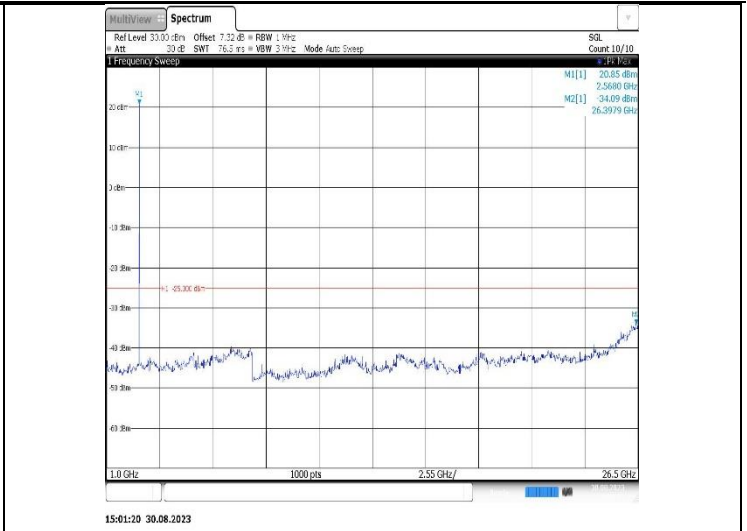

Band38-10MHz-16QAM-38200-1RB#0-Range1:30~1000MHz

Band38-10MHz-16QAM-38200-1RB#0-Range2:1000~26500MHz

Band38-15MHz-QPSK-37825-1RB#0-Range1:30~1000MHz

Band38-15MHz-QPSK-37825-1RB#0-Range2:1000~26500MHz

Band38-15MHz-QPSK-38000-1RB#0-Range1:30~1000MHz

Band38-15MHz-QPSK-38000-1RB#0-Range2:1000~26500MHz

Band38-15MHz-QPSK-38175-1RB#0-Range1:30~1000MHz

Band38-15MHz-QPSK-38175-1RB#0-Range2:1000~26500MHz

Band38-15MHz-16QAM-37825-1RB#0-Range1:30~1000MHz

Band38-15MHz-16QAM-37825-1RB#0-Range2:1000~26500MHz

Band38-15MHz-16QAM-38000-1RB#0-Range1:30~1000MHz

Band38-15MHz-16QAM-38000-1RB#0-Range2:1000~26500MHz

Band38-15MHz-16QAM-38175-1RB#0-Range1:30~1000MHz

Band38-15MHz-16QAM-38175-1RB#0-Range2:1000~26500MHz

Band38-20MHz-QPSK-37850-1RB#0-Range1:30~1000MHz