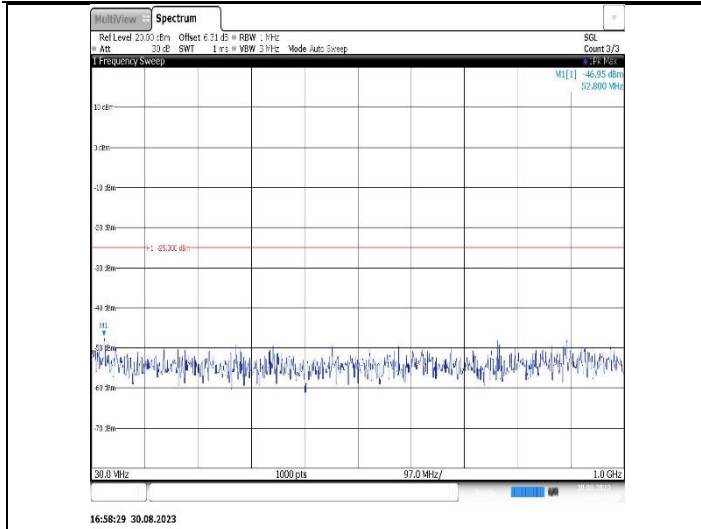

Band41-5MHz-QPSK-39675-1RB#0-Range1:30~1000MHz

Band41-5MHz-QPSK-40620-1RB#0-Range1:30~1000MHz