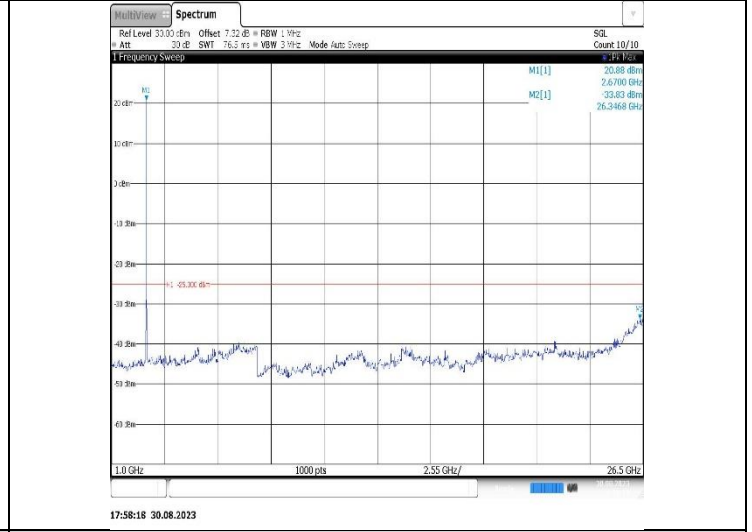

Band41-15MHz-QPSK-41515-1RB#0-Range2:1000~26500MHz

Band41-15MHz-16QAM-39725-1RB#0-Range2:1000~26500MHz