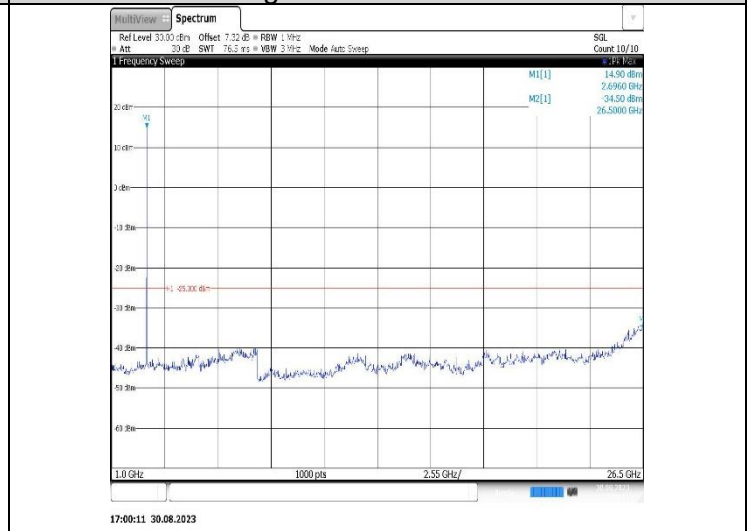

Band41-5MHz-16QAM-40620-1RB#0-Range2:1000~26500MHz

Band41-5MHz-16QAM-41565-1RB#0-Range1:30~1000MHz

Band41-5MHz-16QAM-41565-1RB#0-Range2:1000~26500MHz

Band41-10MHz-QPSK-39700-1RB#0-Range1:30~1000MHz

Band41-10MHz-QPSK-39700-1RB#0-Range2:1000~26500MHz