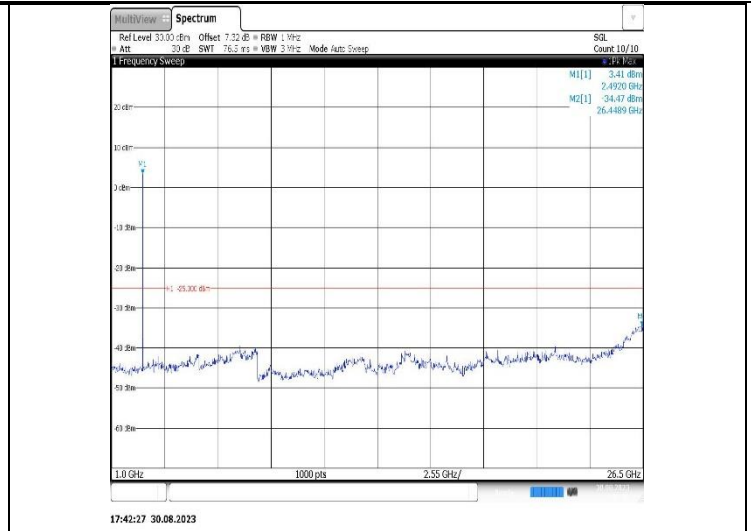

Band41-10MHz-QPSK-39700-1RB#0-Range2:1000~26500MHz

Band41-10MHz-QPSK-40620-1RB#0-Range2:1000~26500MHz