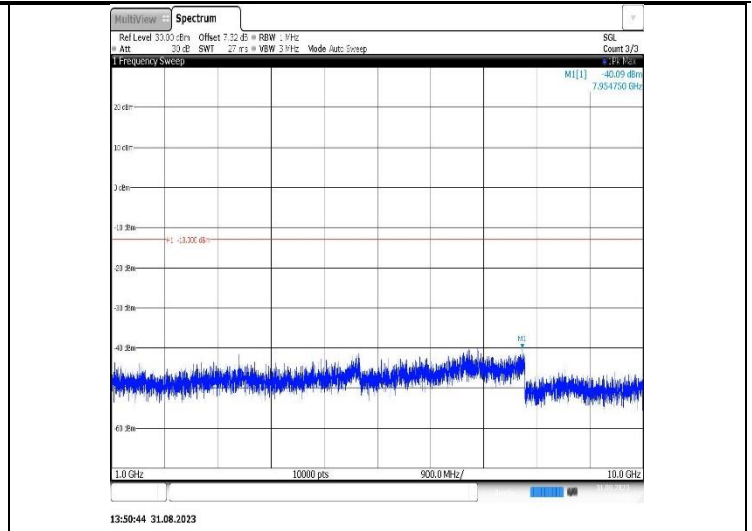

Band26(824-849)-15MHz-16QAM-26865-1RB#0-Range2:1000~10000MHz

Band26(824-849)-15MHz-16QAM-26915-1RB#0-Range2:1000~10000MHz