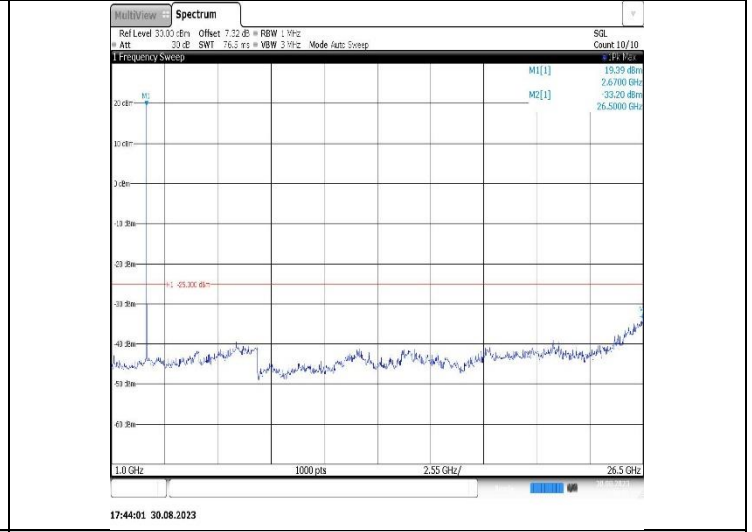

Band41-10MHz-16QAM-41540-1RB#0-Range2:1000~26500MHz

Band41-15MHz-QPSK-39725-1RB#0-Range2:1000~26500MHz