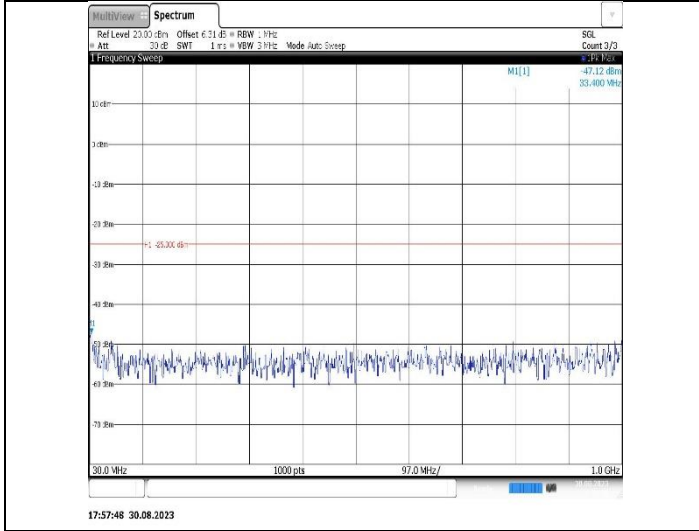

Band41-15MHz-QPSK-41515-1RB#0-Range2:1000~26500MHz

Band41-15MHz-16QAM-39725-1RB#0-Range1:30~1000MHz

Band41-15MHz-16QAM-39725-1RB#0-Range2:1000~26500MHz

Band41-15MHz-16QAM-40620-1RB#0-Range1:30~1000MHz

Band41-15MHz-16QAM-40620-1RB#0-Range2:1000~26500MHz