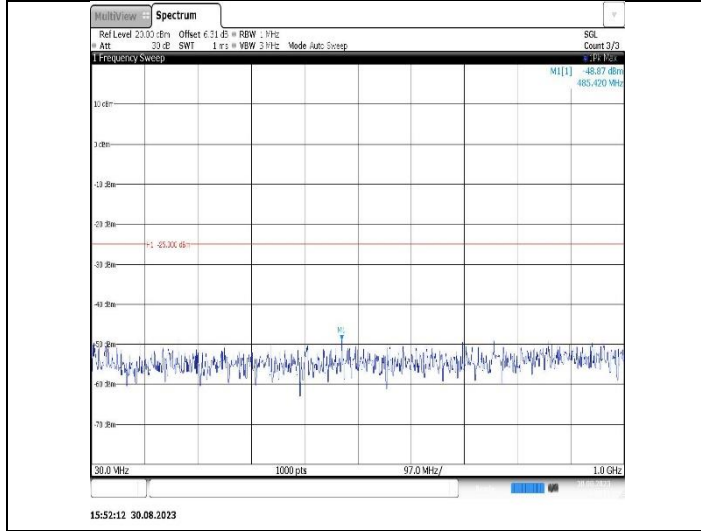

Band38-20MHz-16QAM-37850-1RB#0-Range1:30~1000MHz

Band38-20MHz-16QAM-37850-1RB#0-Range2:1000~26500MHz

Band38-20MHz-16QAM-38000-1RB#0-Range1:30~1000MHz

Band38-20MHz-16QAM-38000-1RB#0-Range2:1000~26500MHz

Band38-20MHz-16QAM-38150-1RB#0-Range1:30~1000MHz