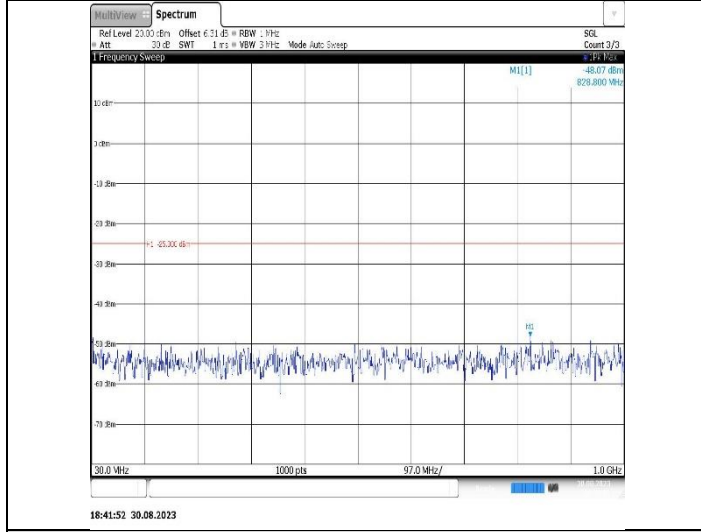

Band41-20MHz-QPSK-41490-1RB#0-Range1:30~1000MHz

Band41-20MHz-16QAM-39750-1RB#0-Range1:30~1000MHz