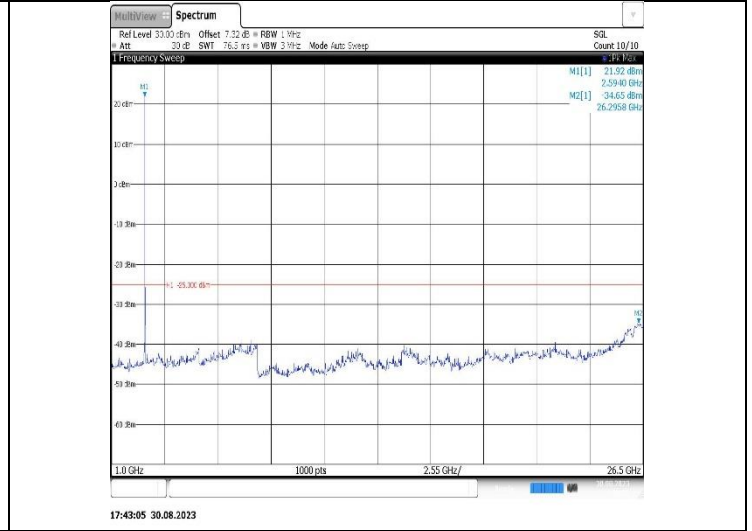

Band41-10MHz-QPSK-40620-1RB#0-Range2:1000~26500MHz

Band41-10MHz-QPSK-41540-1RB#0-Range2:1000~26500MHz