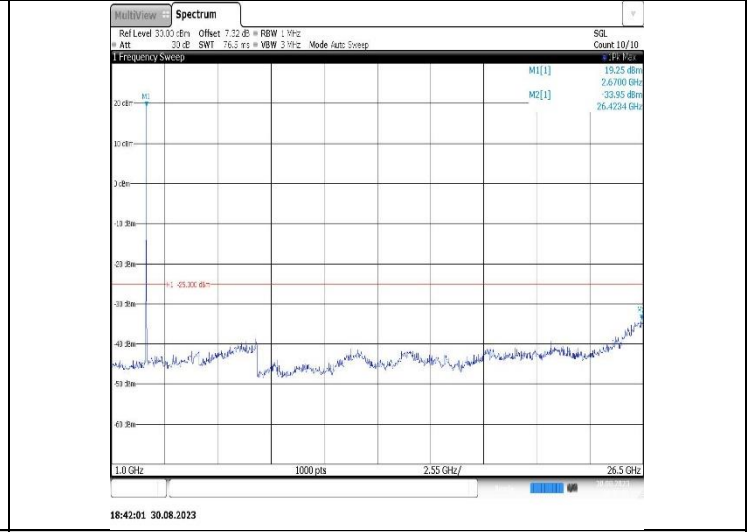

Band41-20MHz-QPSK-40620-1RB#0-Range2:1000~26500MHz

Band41-20MHz-QPSK-41490-1RB#0-Range1:30~1000MHz

Band41-20MHz-QPSK-41490-1RB#0-Range2:1000~26500MHz

Band41-20MHz-16QAM-39750-1RB#0-Range1:30~1000MHz

Band41-20MHz-16QAM-39750-1RB#0-Range2:1000~26500MHz