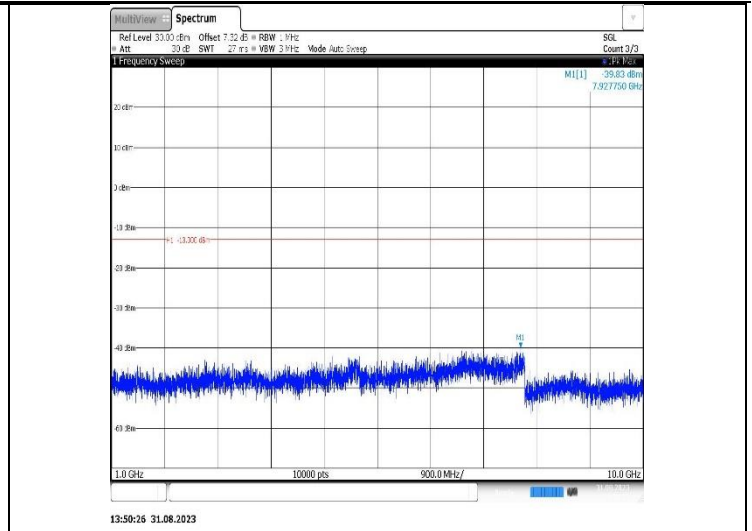

Band26(824-849)-15MHz-QPSK-26915-1RB#0-Range1:30~1000MHz

Band26(824-849)-15MHz-QPSK-26915-1RB#0-Range2:1000~10000MHz

Band26(824-849)-15MHz-QPSK-26965-1RB#0-Range1:30~1000MHz

Band26(824-849)-15MHz-QPSK-26965-1RB#0-Range2:1000~10000MHz