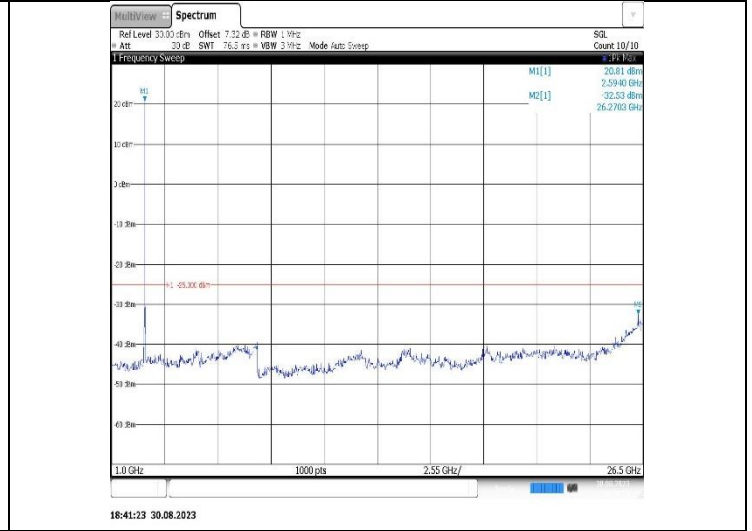

Band41-20MHz-QPSK-40620-1RB#0-Range2:1000~26500MHz

Band41-20MHz-QPSK-41490-1RB#0-Range2:1000~26500MHz