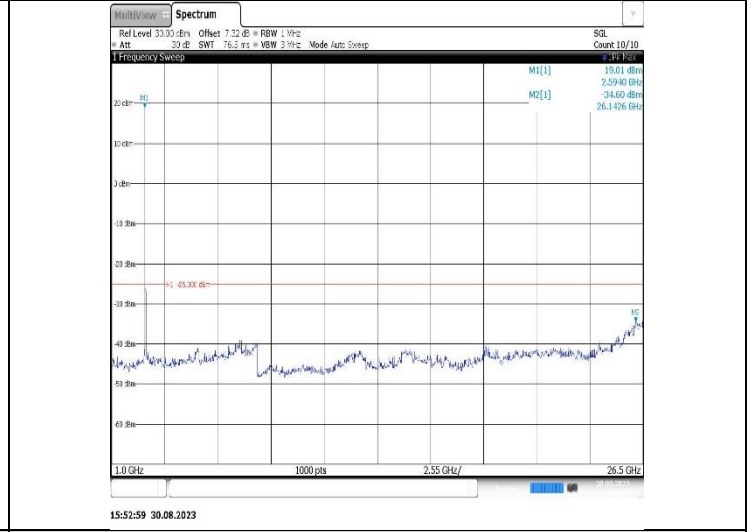

Band38-20MHz-16QAM-38150-1RB#0-Range2:1000~26500MHz

Band41-5MHz-QPSK-39675-1RB#0-Range2:1000~26500MHz