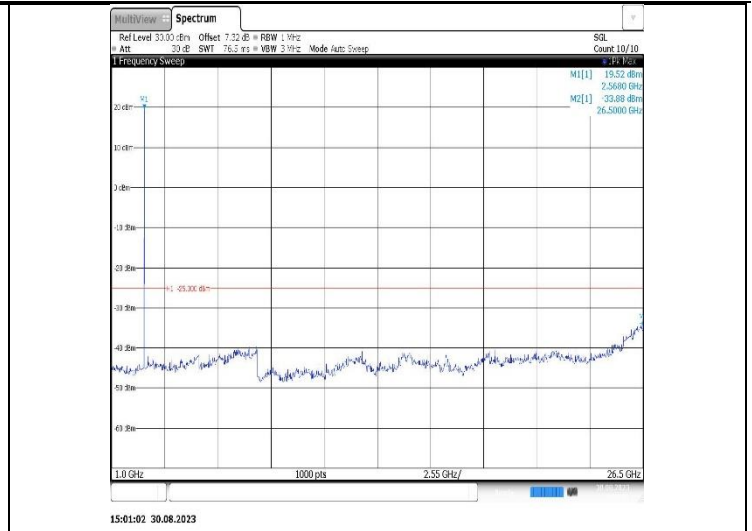

Band38-10MHz-QPSK-38200-1RB#0-Range2:1000~26500MHz

Band38-10MHz-16QAM-37800-1RB#0-Range1:30~1000MHz

Band38-10MHz-16QAM-37800-1RB#0-Range2:1000~26500MHz

Band38-10MHz-16QAM-38000-1RB#0-Range1:30~1000MHz

Band38-10MHz-16QAM-38000-1RB#0-Range2:1000~26500MHz

Band38-10MHz-16QAM-38200-1RB#0-Range1:30~1000MHz

Band38-10MHz-16QAM-38200-1RB#0-Range2:1000~26500MHz

Band38-15MHz-QPSK-37825-1RB#0-Range1:30~1000MHz

Band38-15MHz-QPSK-37825-1RB#0-Range2:1000~26500MHz

Band38-15MHz-QPSK-38000-1RB#0-Range1:30~1000MHz

Band38-15MHz-QPSK-38000-1RB#0-Range2:1000~26500MHz

Band38-15MHz-QPSK-38175-1RB#0-Range1:30~1000MHz

Band38-15MHz-QPSK-38175-1RB#0-Range2:1000~26500MHz

Band38-15MHz-16QAM-37825-1RB#0-Range1:30~1000MHz

Band38-15MHz-16QAM-37825-1RB#0-Range2:1000~26500MHz