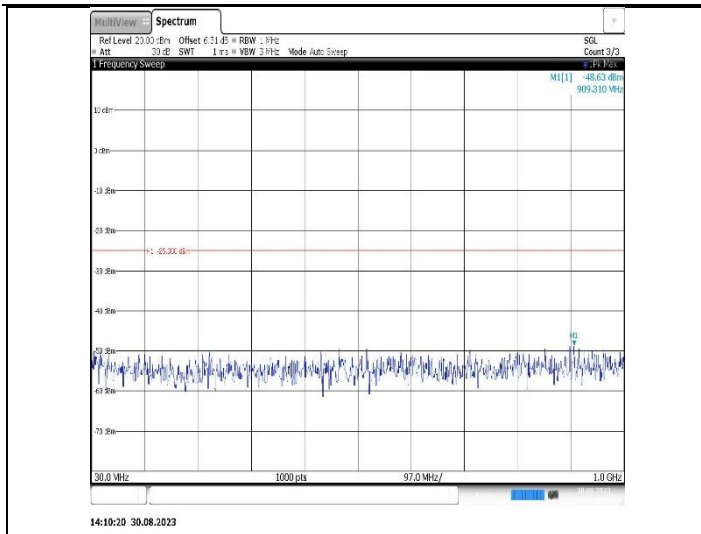

Band38-10MHz-QPSK-37800-1RB#0-Range1:30~1000MHz

Band38-10MHz-QPSK-38000-1RB#0-Range1:30~1000MHz