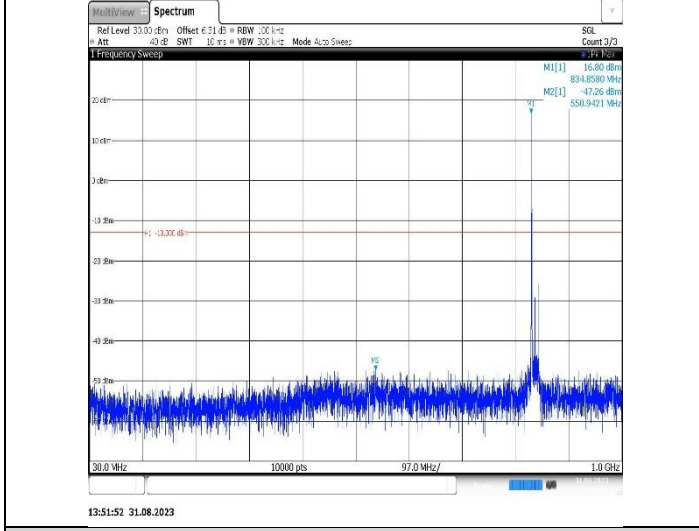

Band26(824-849)-15MHz-16QAM-26965-1RB#0-Range1:30~1000MHz

.Band38-5MHz-QPSK-37775-1RB#0-Range1:30~1000MHz