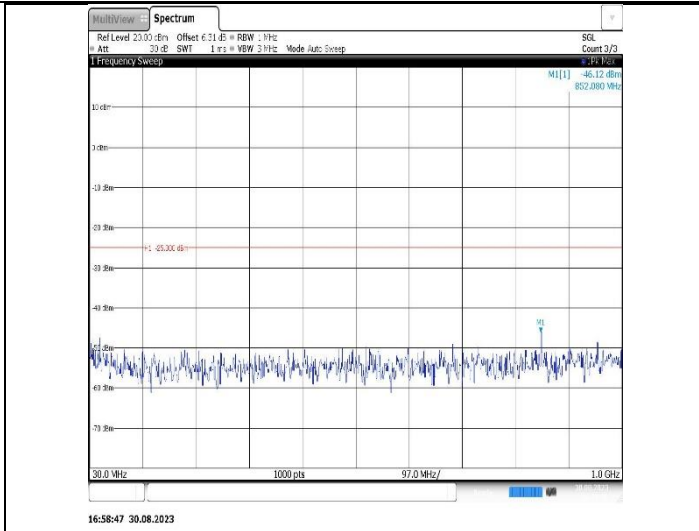

Band41-5MHz-QPSK-41565-1RB#0-Range1:30~1000MHz

Band41-5MHz-QPSK-41565-1RB#0-Range2:1000~26500MHz

Band41-5MHz-16QAM-39675-1RB#0-Range1:30~1000MHz

Band41-5MHz-16QAM-39675-1RB#0-Range2:1000~26500MHz

Band41-5MHz-16QAM-40620-1RB#0-Range1:30~1000MHz