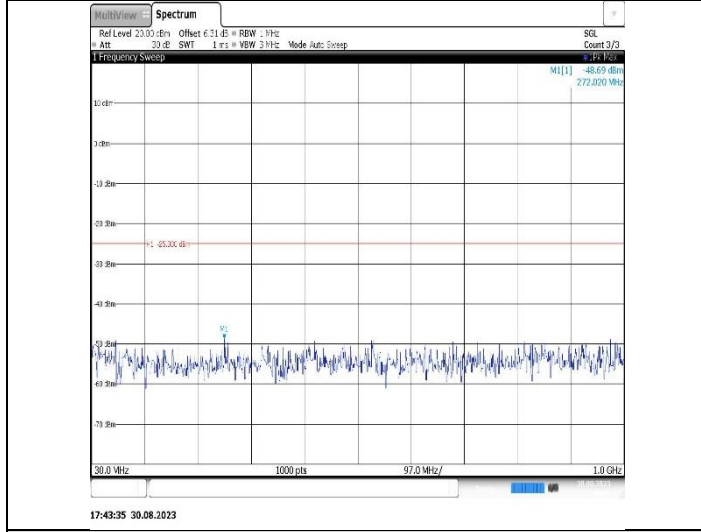

Band41-10MHz-QPSK-40620-1RB#0-Range1:30~1000MHz

Band41-10MHz-QPSK-40620-1RB#0-Range2:1000~26500MHz

Band41-10MHz-QPSK-41540-1RB#0-Range1:30~1000MHz

Band41-10MHz-QPSK-41540-1RB#0-Range2:1000~26500MHz

Band41-10MHz-16QAM-39700-1RB#0-Range1:30~1000MHz