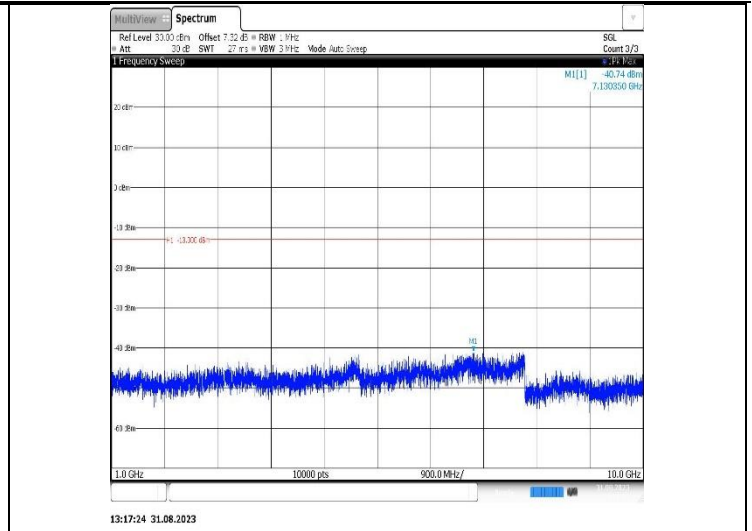

Band26(824-849)-5MHz-16QAM-26815-1RB#0-Range2:1000~10000MHz

Band26(824-849)-5MHz-16QAM-26915-1RB#0-Range2:1000~10000MHz