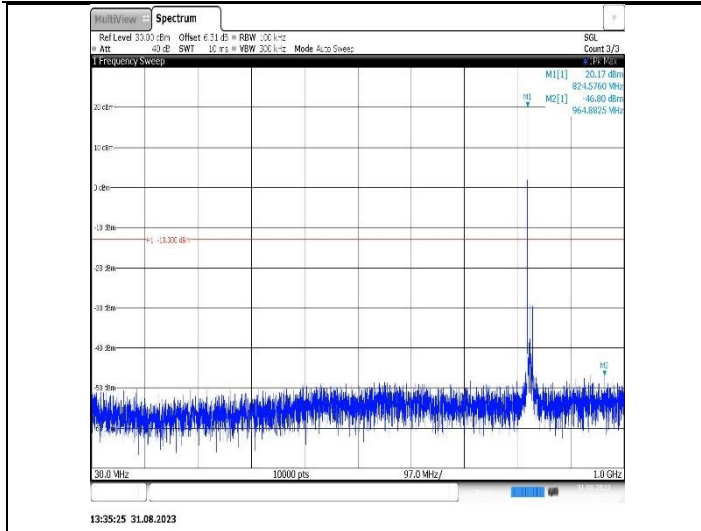

Band26(824-849)-10MHz-16QAM-26840-1RB#0-Range1:30~1000MHz

Band26(824-849)-10MHz-16QAM-26915-1RB#0-Range1:30~1000MHz