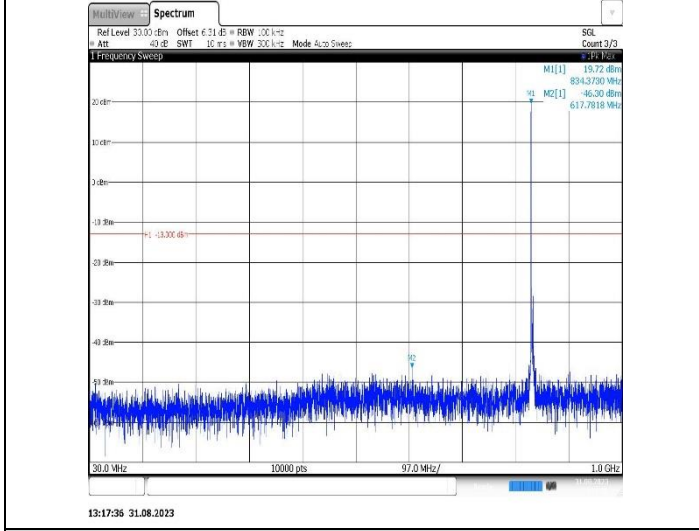

Band26(824-849)-5MHz-QPSK-26915-1RB#0-Range1:30~1000MHz

Band26(824-849)-5MHz-QPSK-27015-1RB#0-Range1:30~1000MHz