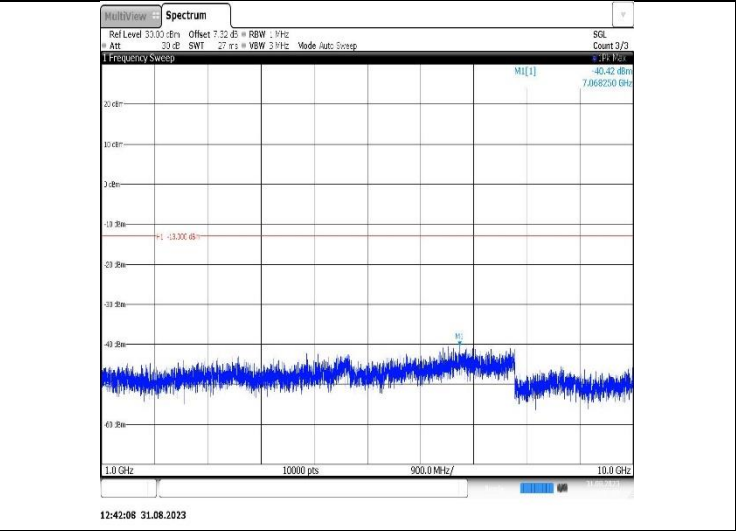

Band26(824-849)-3MHz-QPSK-26915-1RB#0-Range2:1000~10000MHz

Band26(824-849)-3MHz-QPSK-27025-1RB#0-Range2:1000~10000MHz