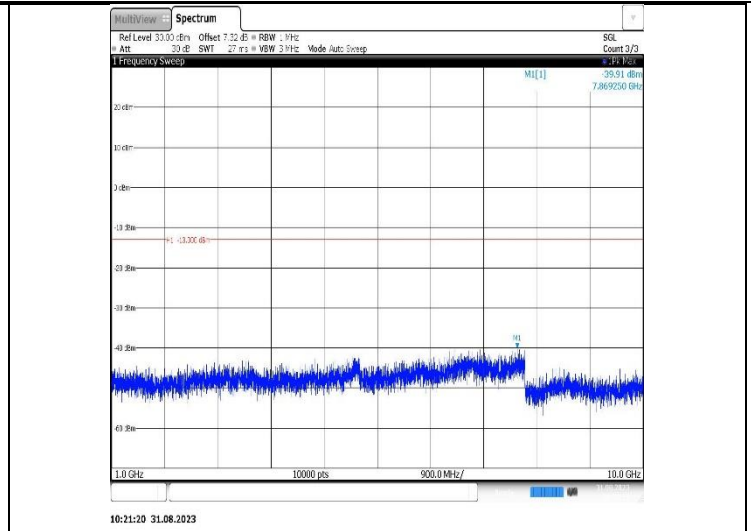

Band26(814-824)-5MHz-QPSK-26740-1RB#0-Range2:1000~10000MHz

Band26(814-824)-5MHz-QPSK-26765-1RB#0-Range1:30~1000MHz

Band26(814-824)-5MHz-QPSK-26765-1RB#0-Range2:1000~10000MHz

Band26(814-824)-5MHz-16QAM-26715-1RB#0-Range1:30~1000MHz