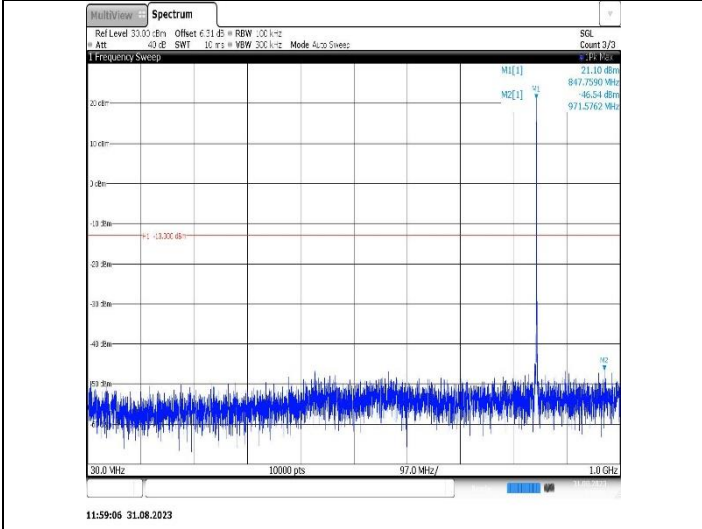

Band26(824-849)-1.4MHz-QPSK-27033-1RB#0-Range1:30~1000MHz

Band26(824-849)-1.4MHz-16QAM-26797-1RB#0-Range1:30~1000MHz