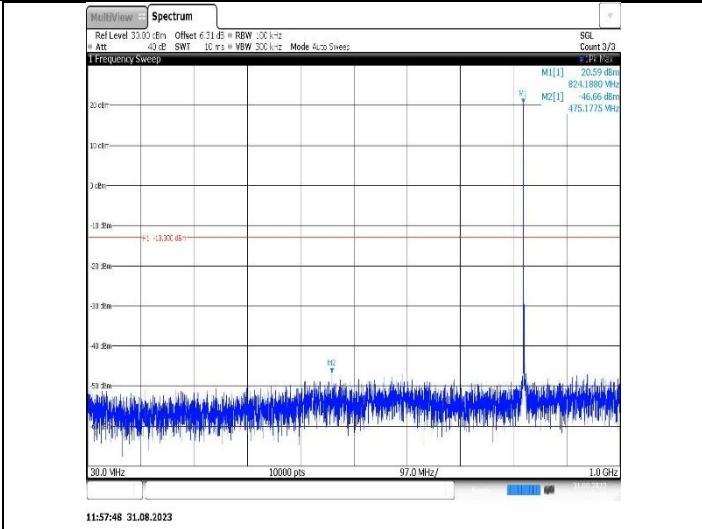

Band26(824-849)-1.4MHz-QPSK-26797-1RB#0-Range1:30~1000MHz

Band26(824-849)-1.4MHz-QPSK-26915-1RB#0-Range1:30~1000MHz