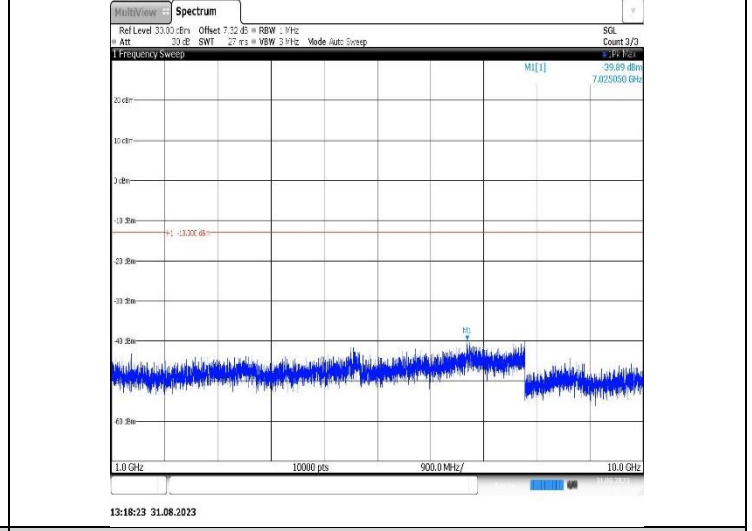

Band26(824-849)-5MHz-QPSK-26915-1RB#0-Range2:1000~10000MHz

Band26(824-849)-5MHz-QPSK-27015-1RB#0-Range1:30~1000MHz

Band26(824-849)-5MHz-QPSK-27015-1RB#0-Range2:1000~10000MHz

Band26(824-849)-5MHz-16QAM-26815-1RB#0-Range1:30~1000MHz