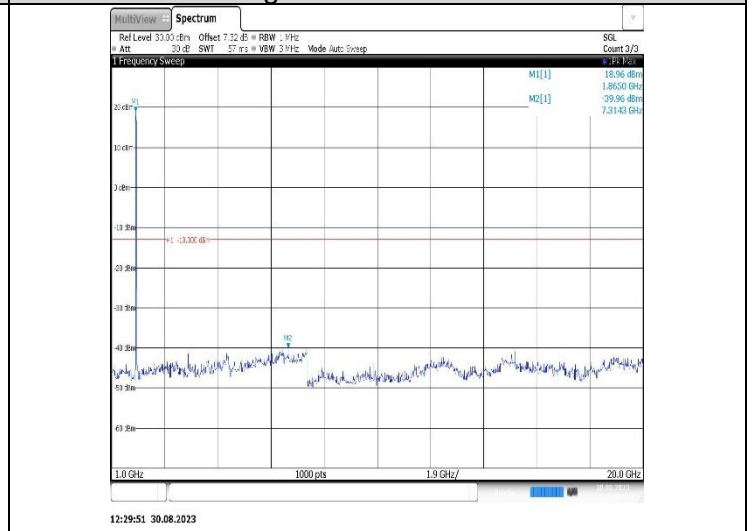

Band25-20MHz-16QAM-26140-1RB#0-Range1:30~1000MHz

Band25-20MHz-16QAM-26140-1RB#0-Range2:1000~20000MHz

Band25-20MHz-16QAM-26365-1RB#0-Range1:30~1000MHz

Band25-20MHz-16QAM-26365-1RB#0-Range2:1000~20000MHz

Band25-20MHz-16QAM-26590-1RB#0-Range1:30~1000MHz

Band25-20MHz-16QAM-26590-1RB#0-Range2:1000~20000MHz

Band26(814-824)-1.4MHz-QPSK-26697-1RB#0-Range1:30~1000MHz

Band26(814-824)-1.4MHz-QPSK-26697-1RB#0-Range2:1000~10000MHz

Band26(814-824)-1.4MHz-QPSK-26740-1RB#0-Range1:30~1000MHz