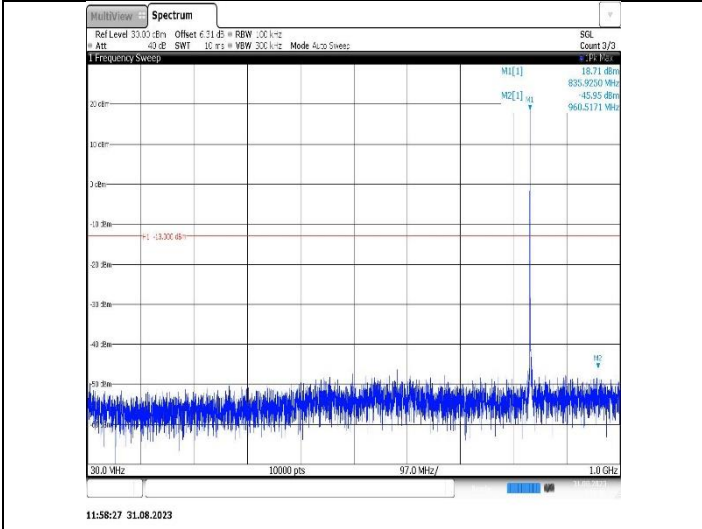

Band26(824-849)-1.4MHz-QPSK-26915-1RB#0-Range1:30~1000MHz

Band26(824-849)-1.4MHz-QPSK-27033-1RB#0-Range1:30~1000MHz