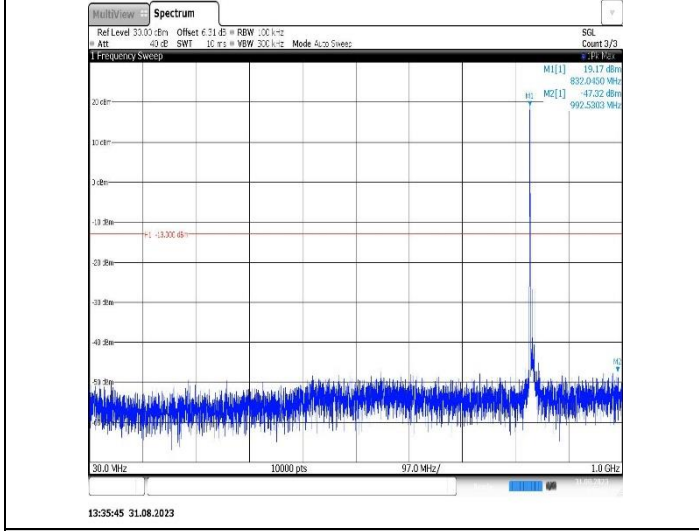

Band26(824-849)-10MHz-QPSK-26915-1RB#0-Range1:30~1000MHz

Band26(824-849)-10MHz-QPSK-26990-1RB#0-Range1:30~1000MHz