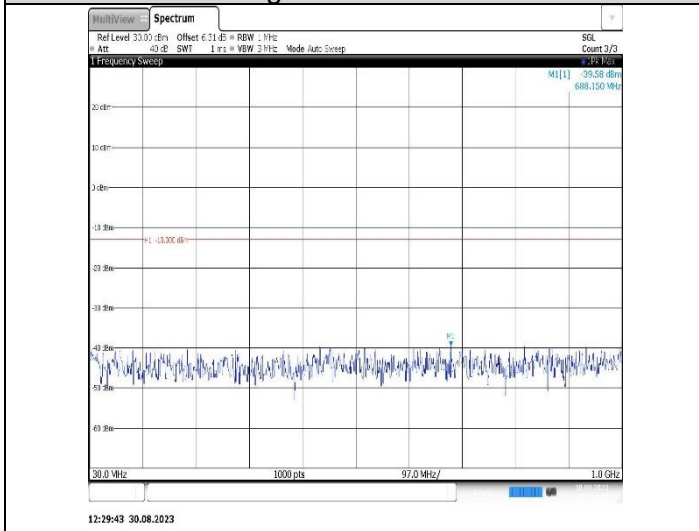

Band25-20MHz-16QAM-26140-1RB#0-Range1:30~1000MHz

Band25-20MHz-16QAM-26140-1RB#0-Range2:1000~20000MHz

Band25-20MHz-16QAM-26365-1RB#0-Range1:30~1000MHz

Band25-20MHz-16QAM-26365-1RB#0-Range2:1000~20000MHz

Band25-20MHz-16QAM-26590-1RB#0-Range1:30~1000MHz