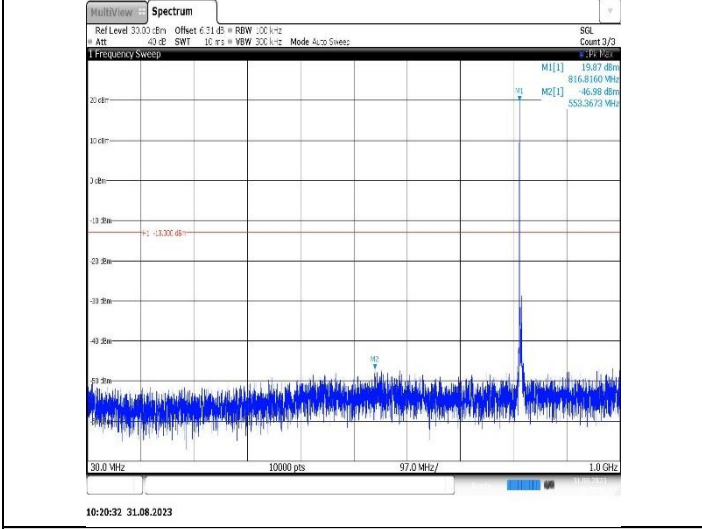

Band26(814-824)-5MHz-QPSK-26740-1RB#0-Range1:30~1000MHz

Band26(814-824)-5MHz-QPSK-26765-1RB#0-Range1:30~1000MHz