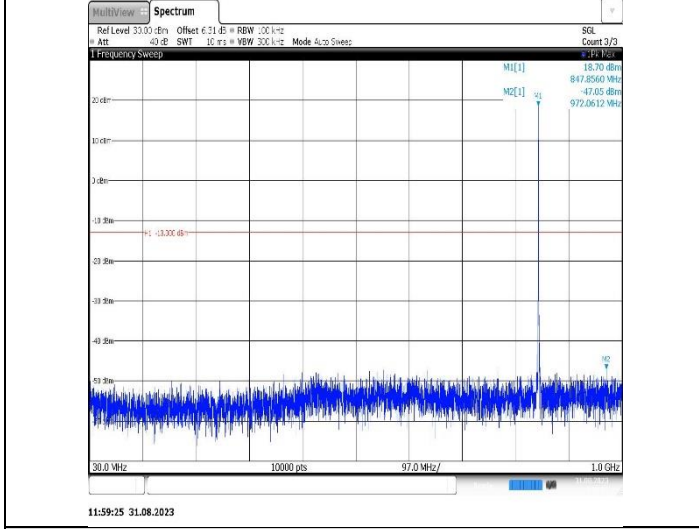

Band26(824-849)-1.4MHz-16QAM-27033-1RB#0-Range1:30~1000MHz

Band26(824-849)-3MHz-QPSK-26805-1RB#0-Range1:30~1000MHz