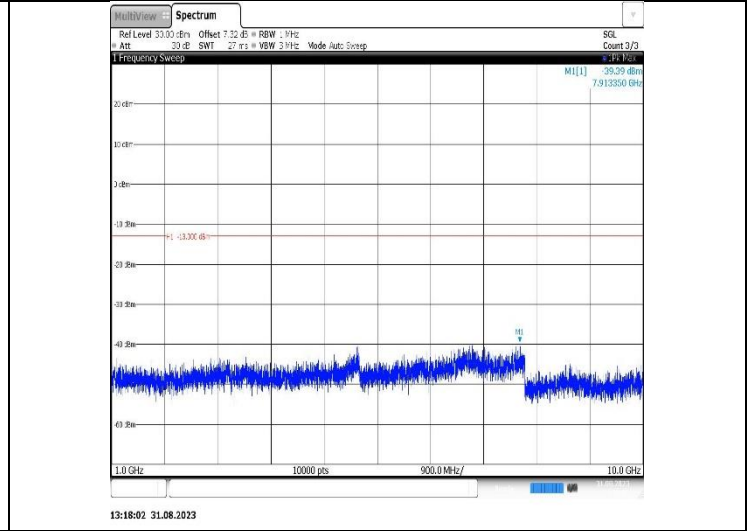

Band26(824-849)-5MHz-16QAM-26815-1RB#0-Range2:1000~10000MHz

Band26(824-849)-5MHz-16QAM-26915-1RB#0-Range1:30~1000MHz

Band26(824-849)-5MHz-16QAM-26915-1RB#0-Range2:1000~10000MHz

Band26(824-849)-5MHz-16QAM-27015-1RB#0-Range1:30~1000MHz