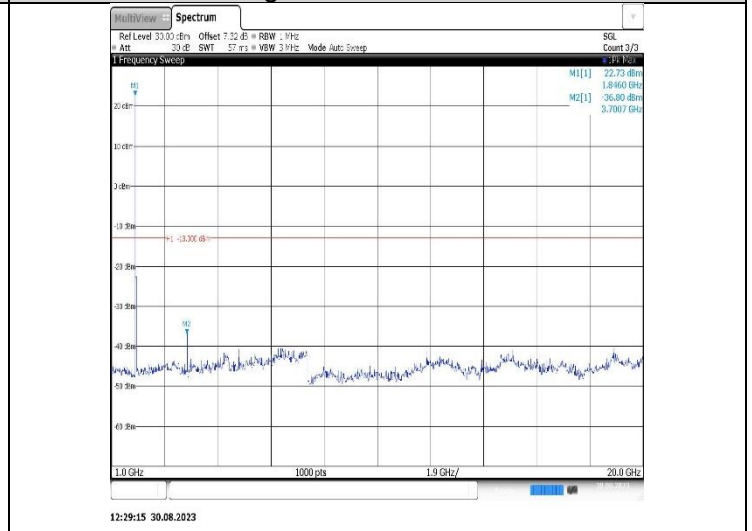

Band25-20MHz-16QAM-26140-1RB#0-Range1:30~1000MHz

Band25-20MHz-16QAM-26140-1RB#0-Range2:1000~20000MHz

Band25-20MHz-16QAM-26365-1RB#0-Range1:30~1000MHz

Band25-20MHz-16QAM-26365-1RB#0-Range2:1000~20000MHz

Band25-20MHz-16QAM-26590-1RB#0-Range1:30~1000MHz

Band25-20MHz-16QAM-26590-1RB#0-Range2:1000~20000MHz

Band26(814-824)-1.4MHz-QPSK-26697-1RB#0-Range1:30~1000MHz

Band26(814-824)-1.4MHz-QPSK-26697-1RB#0-Range2:1000~10000MHz

Band26(814-824)-1.4MHz-QPSK-26740-1RB#0-Range1:30~1000MHz