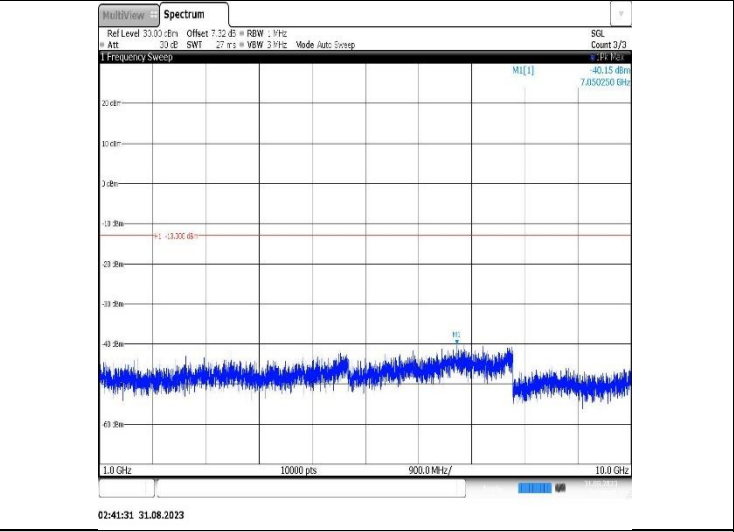

Band26(814-824)-1.4MHz-QPSK-26740-1RB#0-Range2:1000~10000MHz

Band26(814-824)-1.4MHz-QPSK-26783-1RB#0-Range2:1000~10000MHz