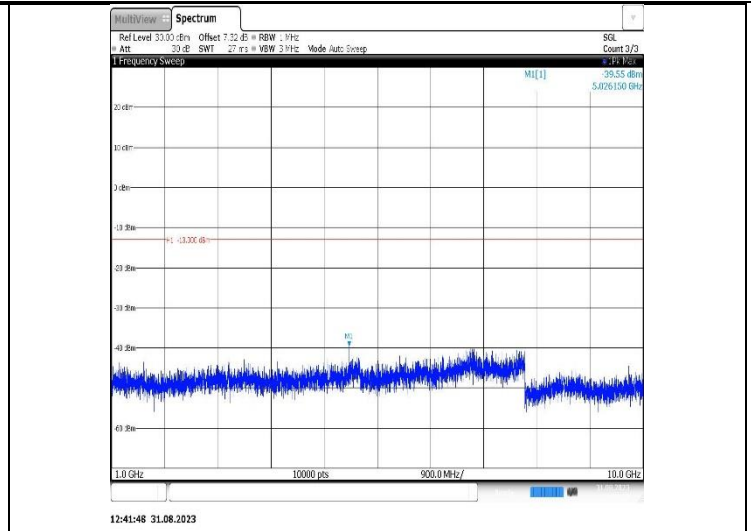

Band26(824-849)-3MHz-16QAM-26805-1RB#0-Range2:1000~10000MHz

Band26(824-849)-3MHz-16QAM-26915-1RB#0-Range2:1000~10000MHz