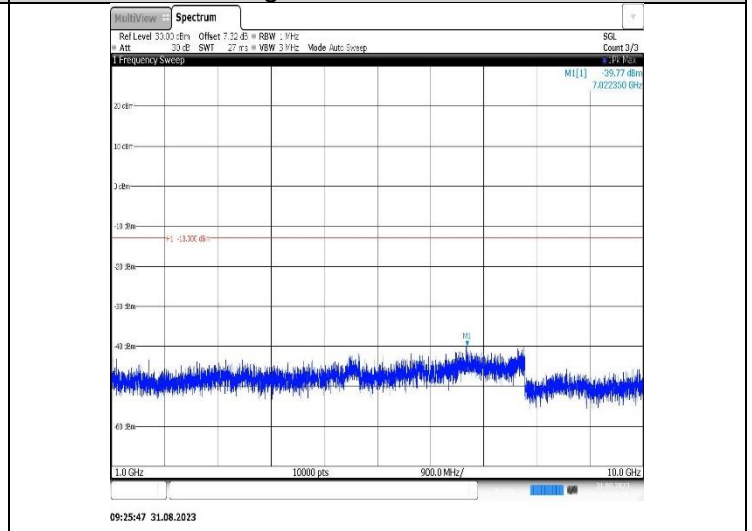

Band26(814-824)-3MHz-16QAM-26705-1RB#0-Range2:1000~10000MHz

Band26(814-824)-3MHz-16QAM-26740-1RB#0-Range2:1000~10000MHz