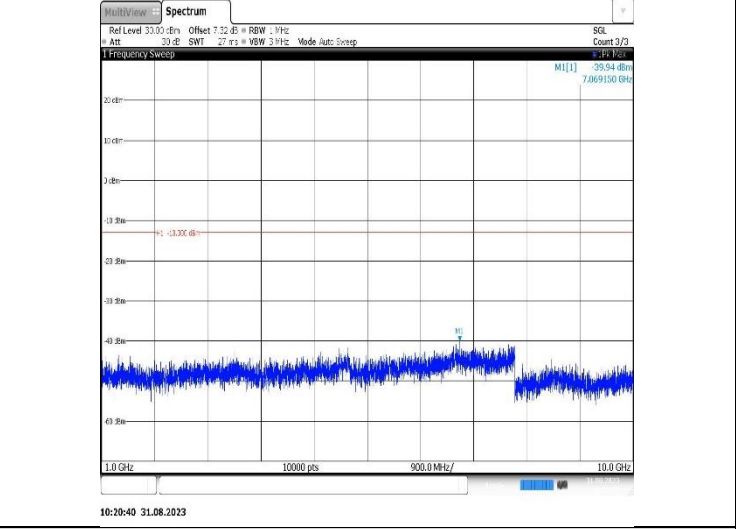

Band26(814-824)-5MHz-QPSK-26740-1RB#0-Range2:1000~10000MHz

Band26(814-824)-5MHz-QPSK-26765-1RB#0-Range2:1000~10000MHz