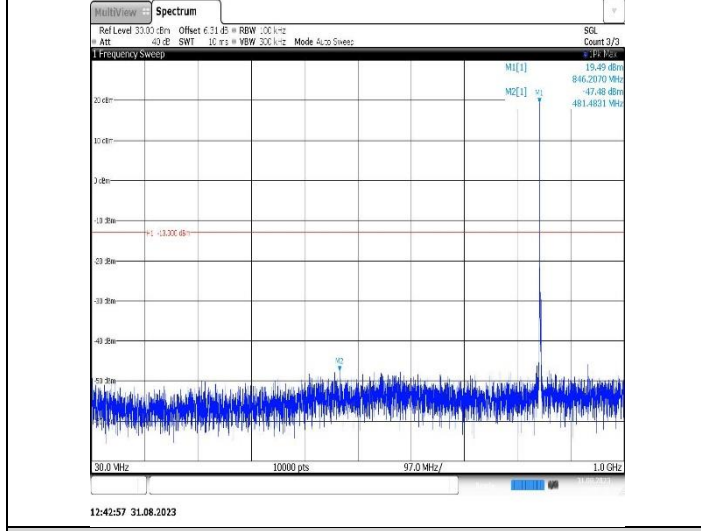

Band26(824-849)-3MHz-16QAM-27025-1RB#0-Range1:30~1000MHz

Band26(824-849)-5MHz-QPSK-26815-1RB#0-Range1:30~1000MHz