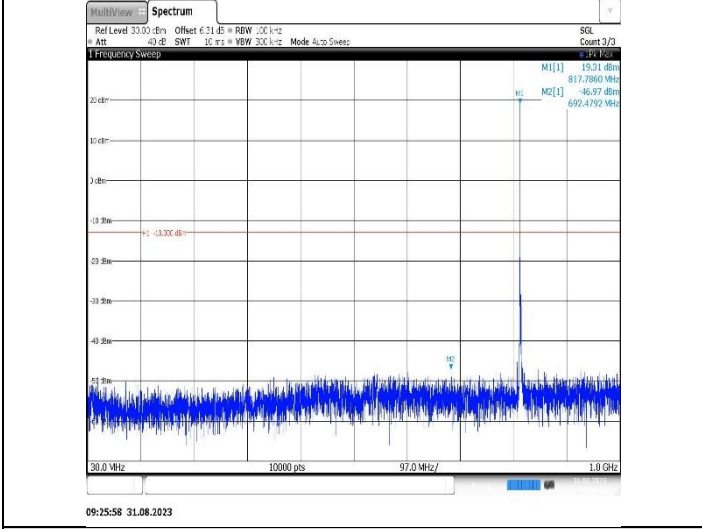

Band26(814-824)-3MHz-QPSK-26740-1RB#0-Range1:30~1000MHz

Band26(814-824)-3MHz-QPSK-26775-1RB#0-Range1:30~1000MHz