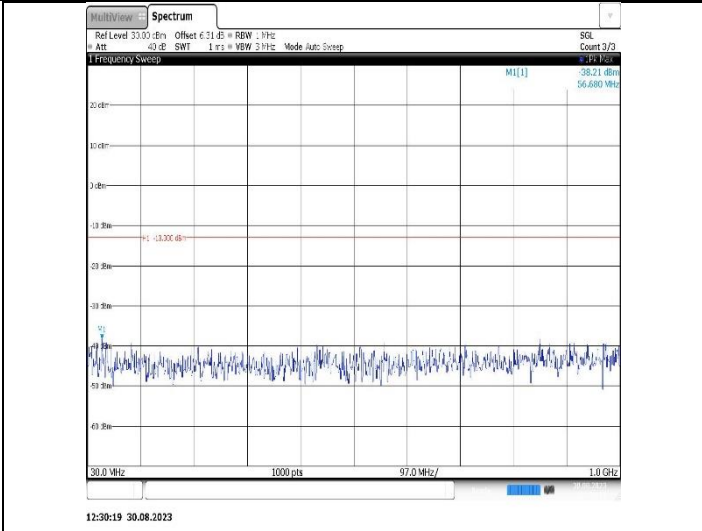

Band25-20MHz-16QAM-26590-1RB#0-Range1:30~1000MHz

Band26(814-824)-1.4MHz-QPSK-26697-1RB#0-Range1:30~1000MHz