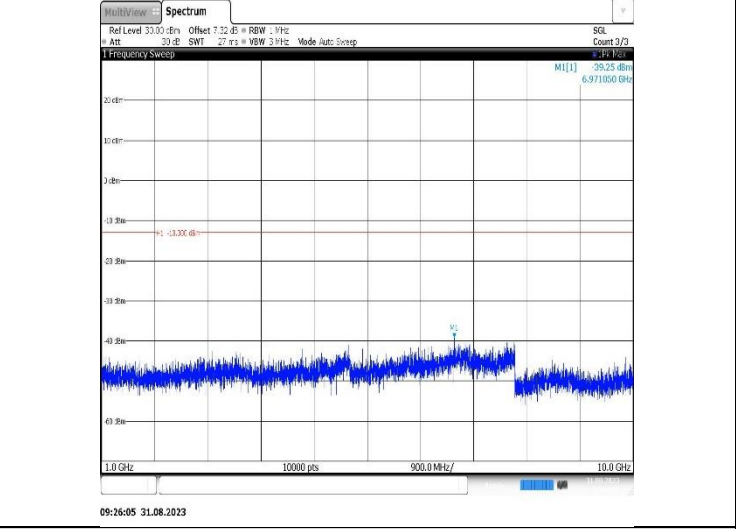

Band26(814-824)-3MHz-QPSK-26740-1RB#0-Range2:1000~10000MHz

Band26(814-824)-3MHz-QPSK-26775-1RB#0-Range2:1000~10000MHz