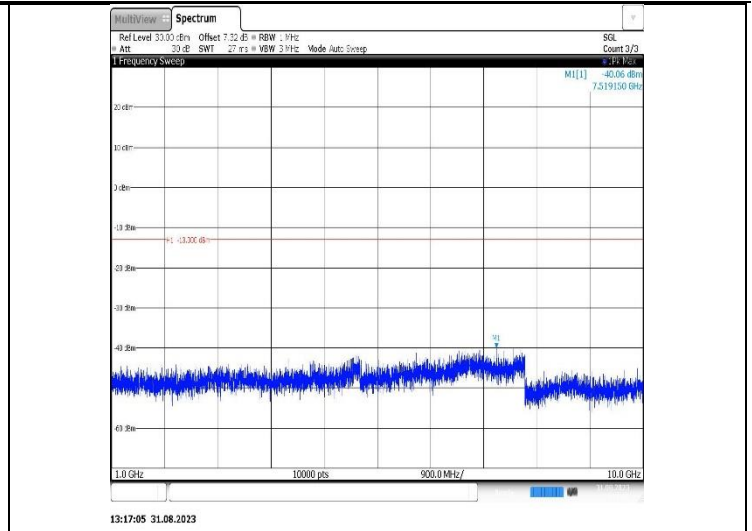

Band26(824-849)-3MHz-16QAM-27025-1RB#0-Range2:1000~10000MHz

Band26(824-849)-5MHz-QPSK-26815-1RB#0-Range1:30~1000MHz

Band26(824-849)-5MHz-QPSK-26815-1RB#0-Range2:1000~10000MHz

Band26(824-849)-5MHz-QPSK-26915-1RB#0-Range1:30~1000MHz