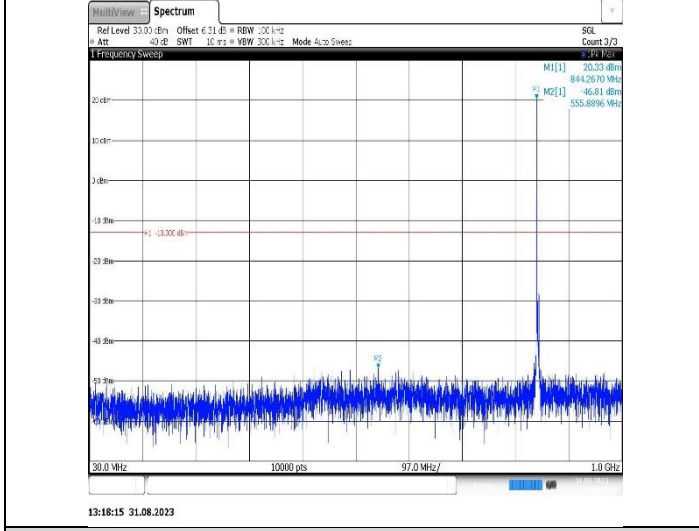

Band26(824-849)-5MHz-QPSK-27015-1RB#0-Range1:30~1000MHz

Band26(824-849)-5MHz-16QAM-26815-1RB#0-Range1:30~1000MHz