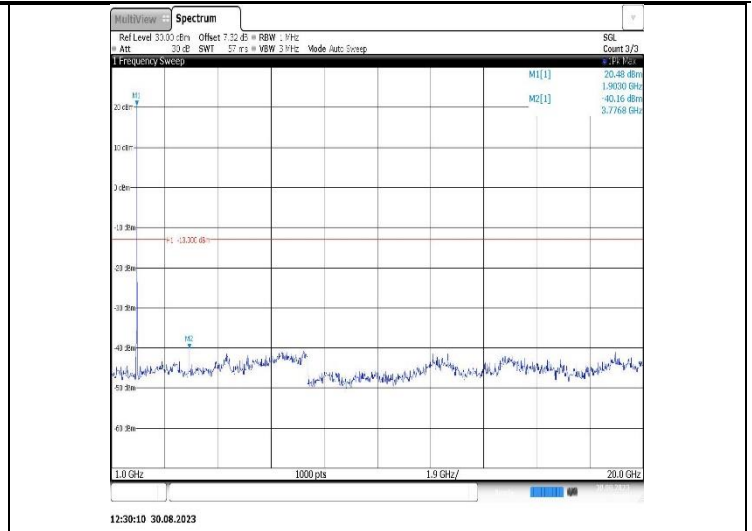

Band25-20MHz-16QAM-26140-1RB#0-Range1:30~1000MHz

Band25-20MHz-16QAM-26140-1RB#0-Range2:1000~20000MHz

Band25-20MHz-16QAM-26365-1RB#0-Range1:30~1000MHz

Band25-20MHz-16QAM-26365-1RB#0-Range2:1000~20000MHz

Band25-20MHz-16QAM-26590-1RB#0-Range1:30~1000MHz

Band25-20MHz-16QAM-26590-1RB#0-Range2:1000~20000MHz

Band26(814-824)-1.4MHz-QPSK-26697-1RB#0-Range1:30~1000MHz

Band26(814-824)-1.4MHz-QPSK-26697-1RB#0-Range2:1000~10000MHz

Band26(814-824)-1.4MHz-QPSK-26740-1RB#0-Range1:30~1000MHz