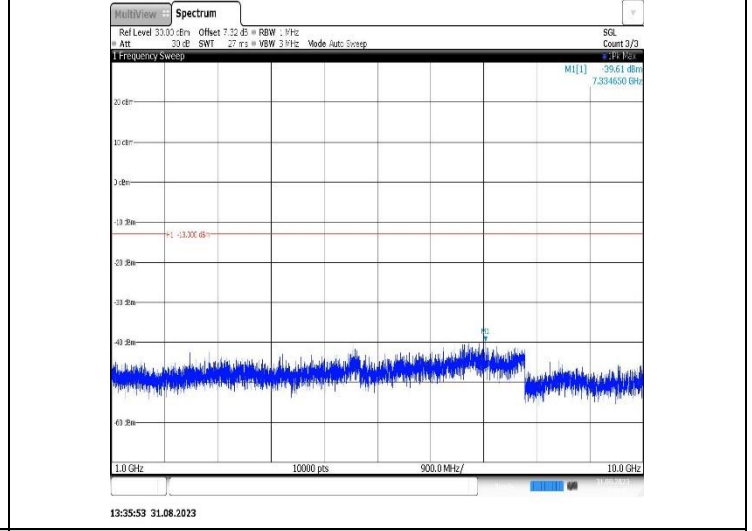

Band26(824-849)-10MHz-QPSK-26915-1RB#0-Range2:1000~10000MHz

Band26(824-849)-10MHz-QPSK-26990-1RB#0-Range2:1000~10000MHz