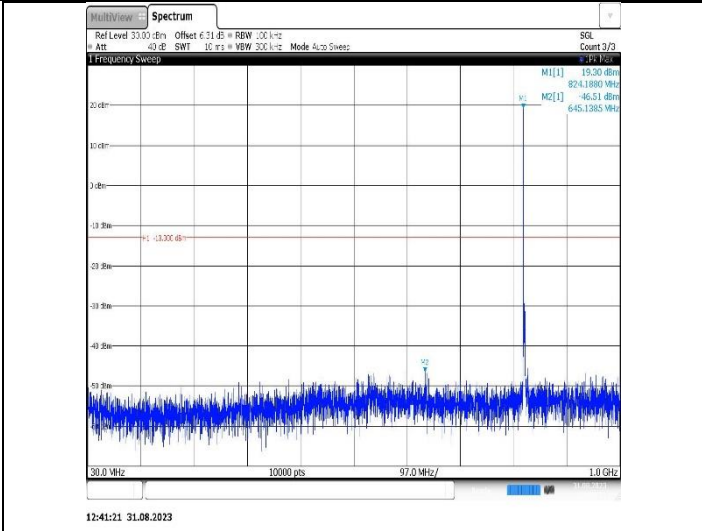

Band26(824-849)-3MHz-QPSK-26805-1RB#0-Range1:30~1000MHz

Band26(824-849)-3MHz-QPSK-26915-1RB#0-Range1:30~1000MHz