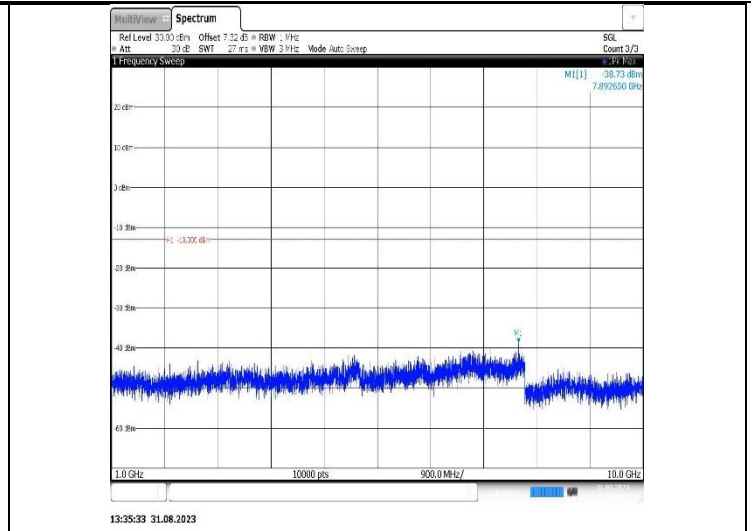

Band26(824-849)-10MHz-16QAM-26840-1RB#0-Range2:1000~10000MHz

Band26(824-849)-10MHz-16QAM-26915-1RB#0-Range2:1000~10000MHz