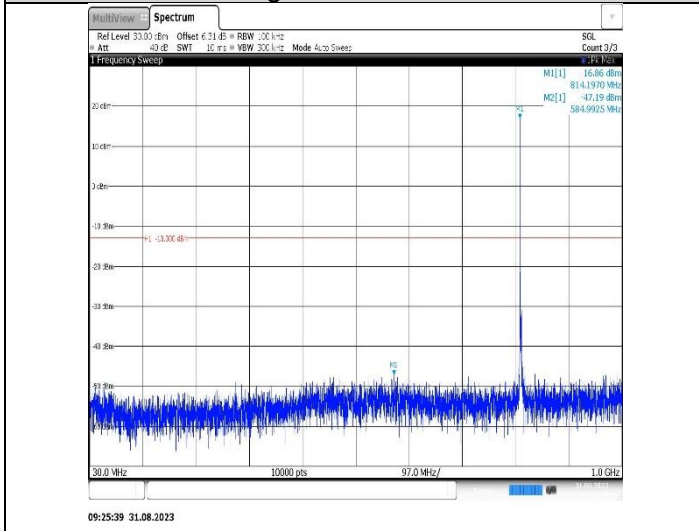

Band26(814-824)-3MHz-16QAM-26705-1RB#0-Range1:30~1000MHz

Band26(814-824)-3MHz-16QAM-26740-1RB#0-Range1:30~1000MHz