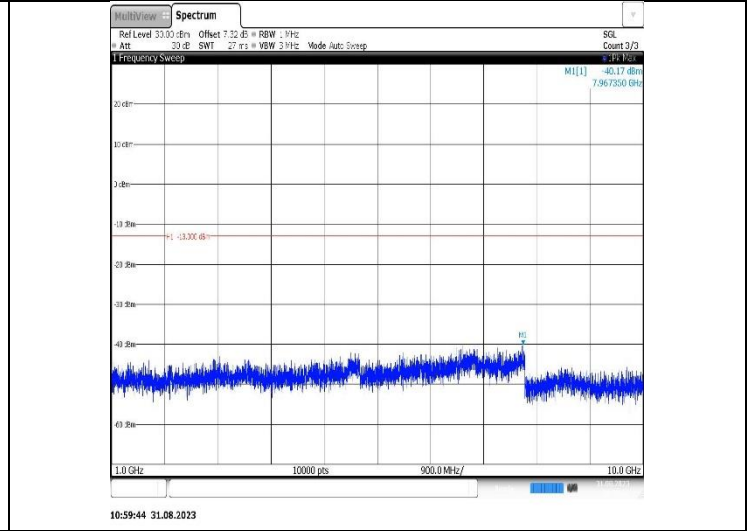

Band26(814-824)-5MHz-16QAM-26765-1RB#0-Range2:1000~10000MHz

Band26(814-824)-10MHz-QPSK-26740-1RB#0-Range1:30~1000MHz

Band26(814-824)-10MHz-QPSK-26740-1RB#0-Range2:1000~10000MHz

Band26(814-824)-10MHz-16QAM-26740-1RB#0-Range1:30~1000MHz