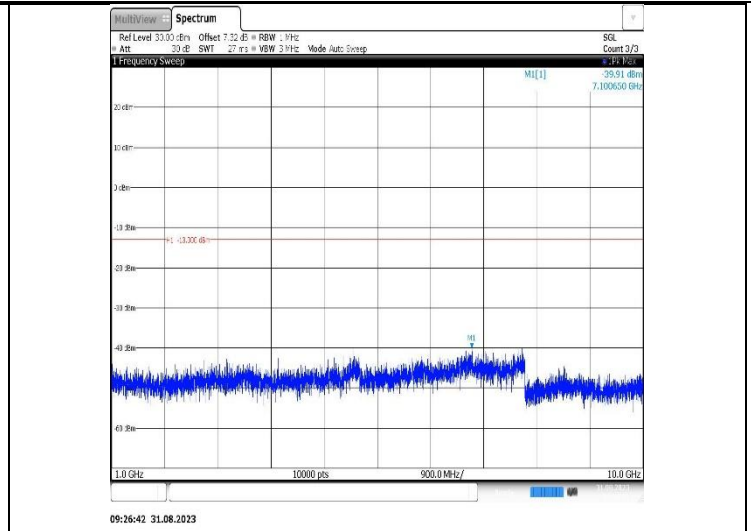

Band26(814-824)-3MHz-QPSK-26740-1RB#0-Range2:1000~10000MHz

Band26(814-824)-3MHz-QPSK-26775-1RB#0-Range1:30~1000MHz

Band26(814-824)-3MHz-QPSK-26775-1RB#0-Range2:1000~10000MHz

Band26(814-824)-3MHz-16QAM-26705-1RB#0-Range1:30~1000MHz