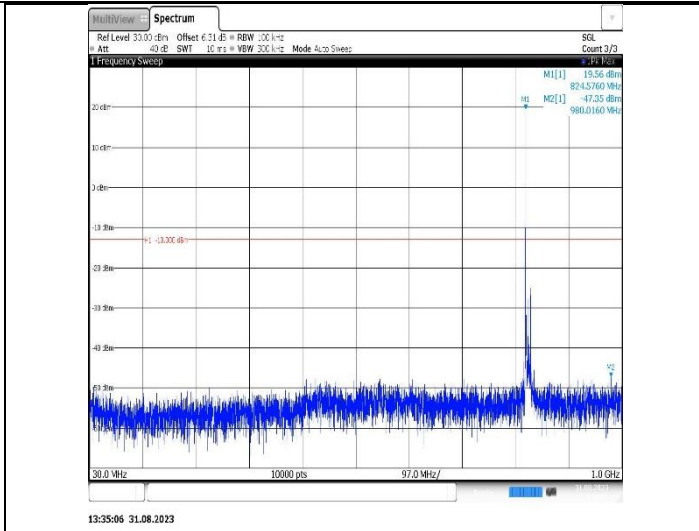

Band26(824-849)-10MHz-QPSK-26840-1RB#0-Range1:30~1000MHz

Band26(824-849)-10MHz-QPSK-26915-1RB#0-Range1:30~1000MHz