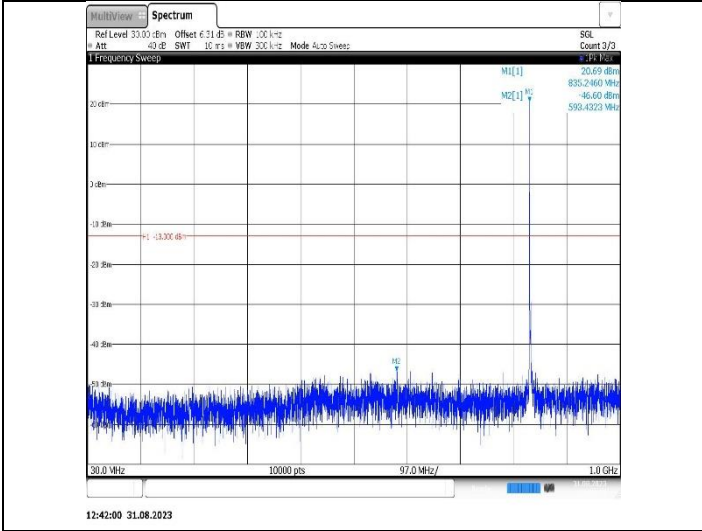

Band26(824-849)-3MHz-QPSK-26915-1RB#0-Range1:30~1000MHz

Band26(824-849)-3MHz-QPSK-27025-1RB#0-Range1:30~1000MHz