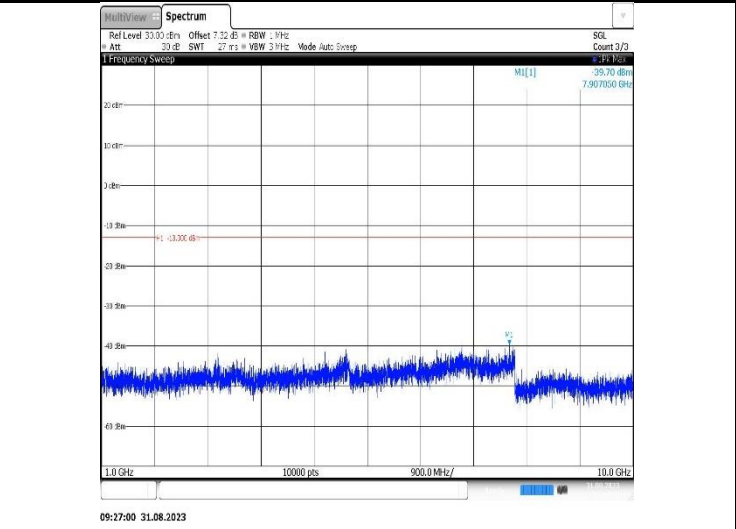

Band26(814-824)-3MHz-16QAM-26775-1RB#0-Range2:1000~10000MHz

Band26(814-824)-5MHz-QPSK-26715-1RB#0-Range2:1000~10000MHz