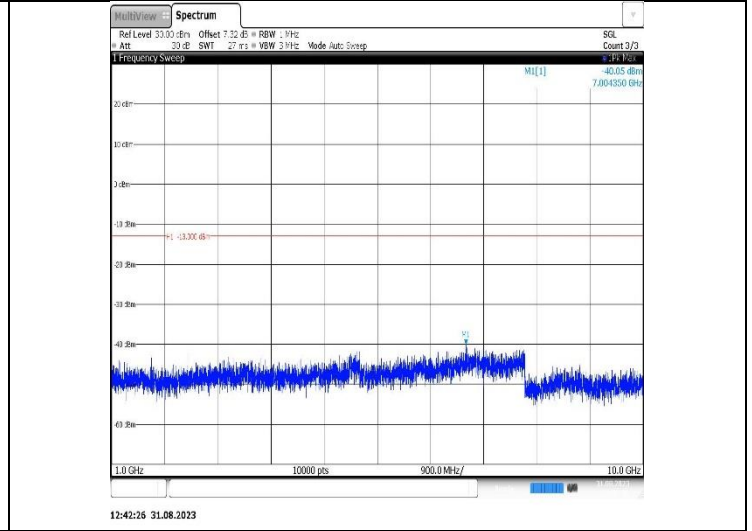

Band26(824-849)-3MHz-16QAM-26915-1RB#0-Range2:1000~10000MHz

Band26(824-849)-3MHz-16QAM-27025-1RB#0-Range2:1000~10000MHz