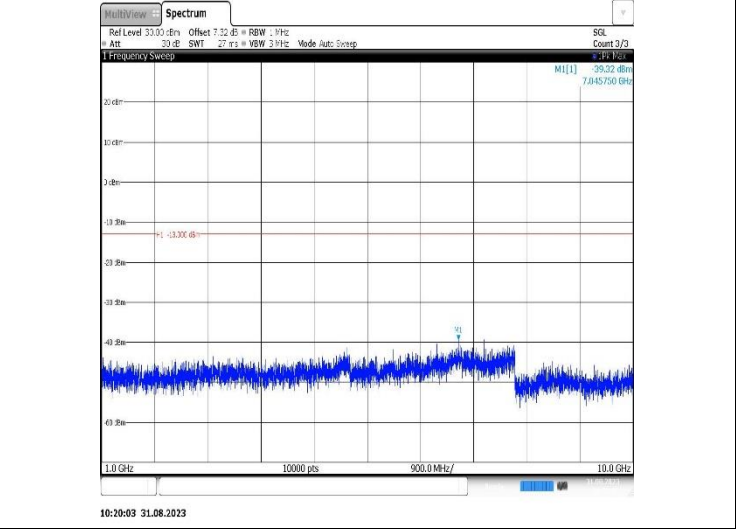

Band26(814-824)-3MHz-16QAM-26775-1RB#0-Range2:1000~10000MHz

Band26(814-824)-5MHz-QPSK-26715-1RB#0-Range1:30~1000MHz

Band26(814-824)-5MHz-QPSK-26715-1RB#0-Range2:1000~10000MHz

Band26(814-824)-5MHz-QPSK-26740-1RB#0-Range1:30~1000MHz