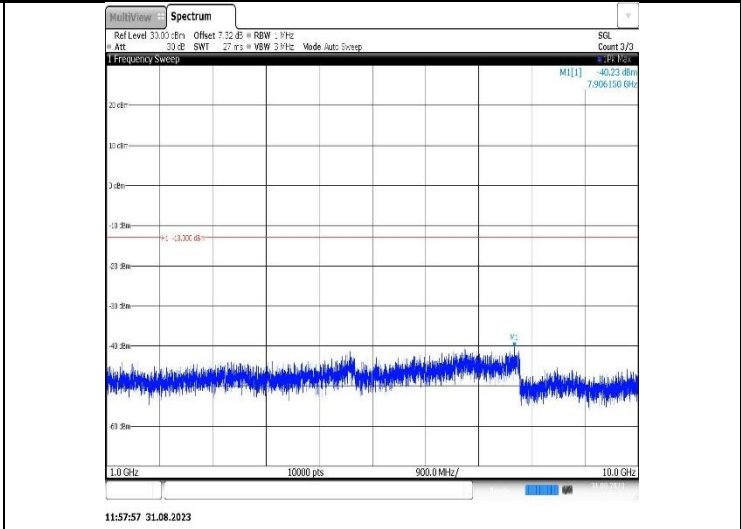

Band26(814-824)-10MHz-16QAM-26740-1RB#0-Range2:1000~10000MHz

Band26(824-849)-1.4MHz-QPSK-26797-1RB#0-Range1:30~1000MHz

Band26(824-849)-1.4MHz-QPSK-26797-1RB#0-Range2:1000~10000MHz

Band26(824-849)-1.4MHz-QPSK-26915-1RB#0-Range1:30~1000MHz