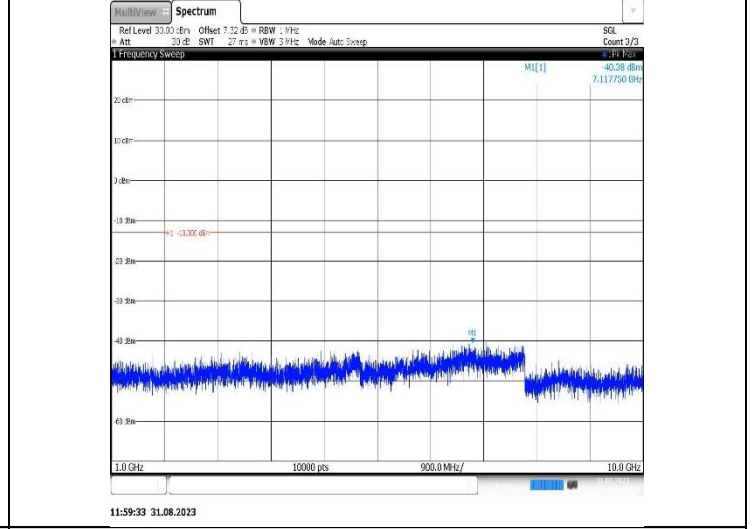

Band26(824-849)-1.4MHz-16QAM-27033-1RB#0-Range2:1000~10000MHz

Band26(824-849)-3MHz-QPSK-26805-1RB#0-Range2:1000~10000MHz