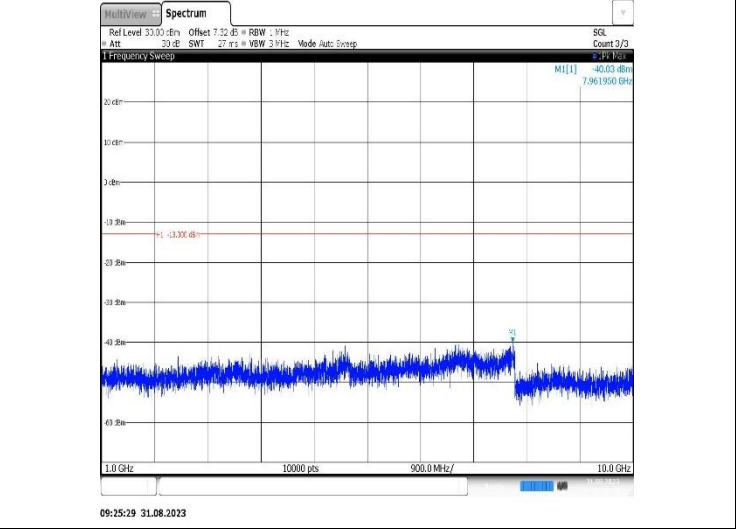

Band26(814-824)-1.4MHz-16QAM-26783-1RB#0-Range2:1000~10000MHz

Band26(814-824)-3MHz-QPSK-26705-1RB#0-Range1:30~1000MHz

Band26(814-824)-3MHz-QPSK-26705-1RB#0-Range2:1000~10000MHz

Band26(814-824)-3MHz-QPSK-26740-1RB#0-Range1:30~1000MHz