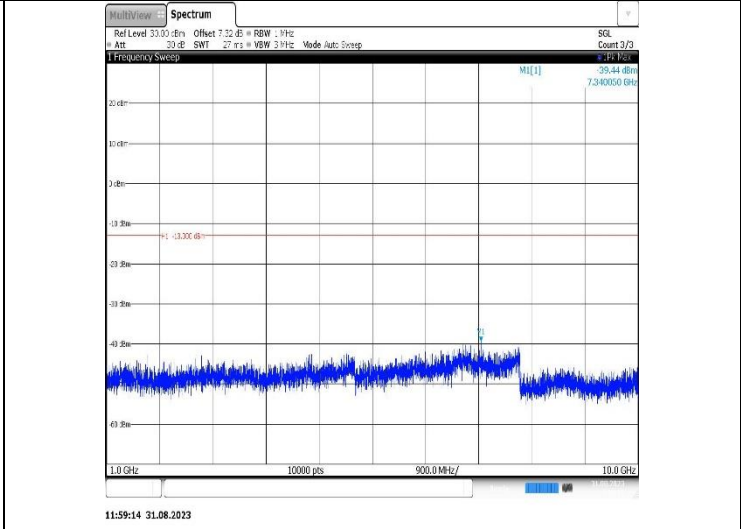

Band26(824-849)-1.4MHz-QPSK-26915-1RB#0-Range2:1000~10000MHz

Band26(824-849)-1.4MHz-QPSK-27033-1RB#0-Range1:30~1000MHz

Band26(824-849)-1.4MHz-QPSK-27033-1RB#0-Range2:1000~10000MHz

Band26(824-849)-1.4MHz-16QAM-26797-1RB#0-Range1:30~1000MHz