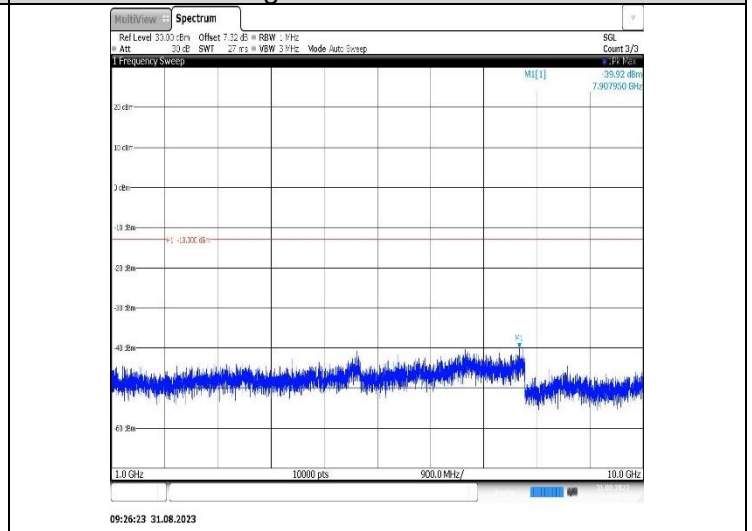

Band26(814-824)-3MHz-16QAM-26705-1RB#0-Range2:1000~10000MHz

Band26(814-824)-3MHz-16QAM-26740-1RB#0-Range1:30~1000MHz

Band26(814-824)-3MHz-16QAM-26740-1RB#0-Range2:1000~10000MHz

Band26(814-824)-3MHz-16QAM-26775-1RB#0-Range1:30~1000MHz