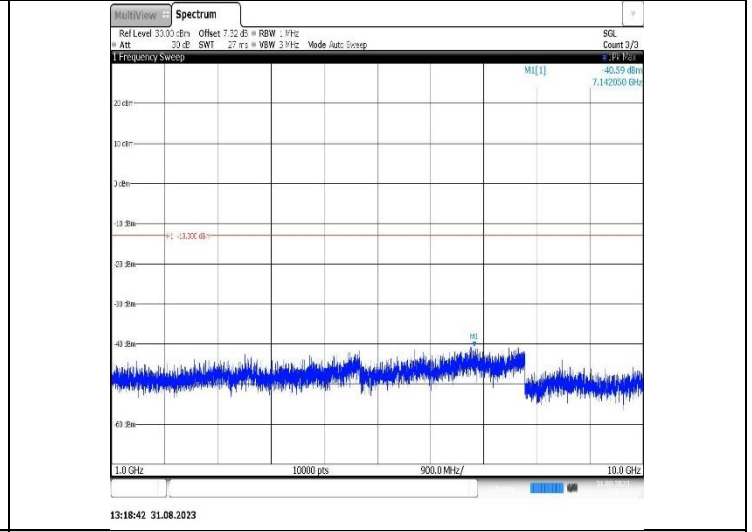

Band26(824-849)-5MHz-16QAM-27015-1RB#0-Range2:1000~10000MHz

Band26(824-849)-10MHz-QPSK-26840-1RB#0-Range2:1000~10000MHz