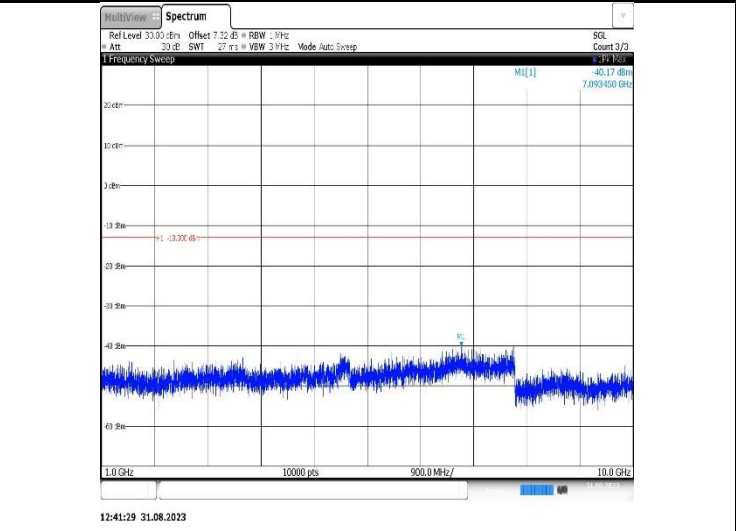

Band26(824-849)-1.4MHz-16QAM-27033-1RB#0-Range2:1000~10000MHz

Band26(824-849)-3MHz-QPSK-26805-1RB#0-Range1:30~1000MHz

Band26(824-849)-3MHz-QPSK-26805-1RB#0-Range2:1000~10000MHz

Band26(824-849)-3MHz-QPSK-26915-1RB#0-Range1:30~1000MHz