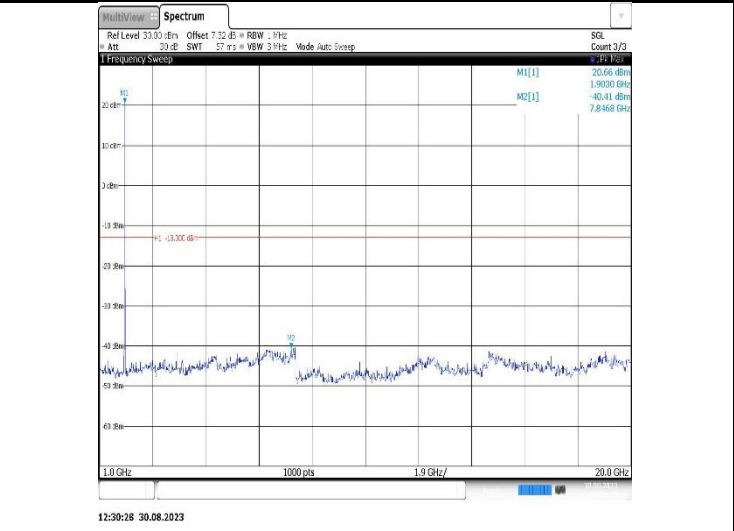

Band25-20MHz-16QAM-26140-1RB#0-Range1:30~1000MHz

Band25-20MHz-16QAM-26140-1RB#0-Range2:1000~20000MHz

Band25-20MHz-16QAM-26365-1RB#0-Range1:30~1000MHz

Band25-20MHz-16QAM-26365-1RB#0-Range2:1000~20000MHz

Band25-20MHz-16QAM-26590-1RB#0-Range1:30~1000MHz

Band25-20MHz-16QAM-26590-1RB#0-Range2:1000~20000MHz

Band26(814-824)-1.4MHz-QPSK-26697-1RB#0-Range1:30~1000MHz

Band26(814-824)-1.4MHz-QPSK-26697-1RB#0-Range2:1000~10000MHz

Band26(814-824)-1.4MHz-QPSK-26740-1RB#0-Range1:30~1000MHz