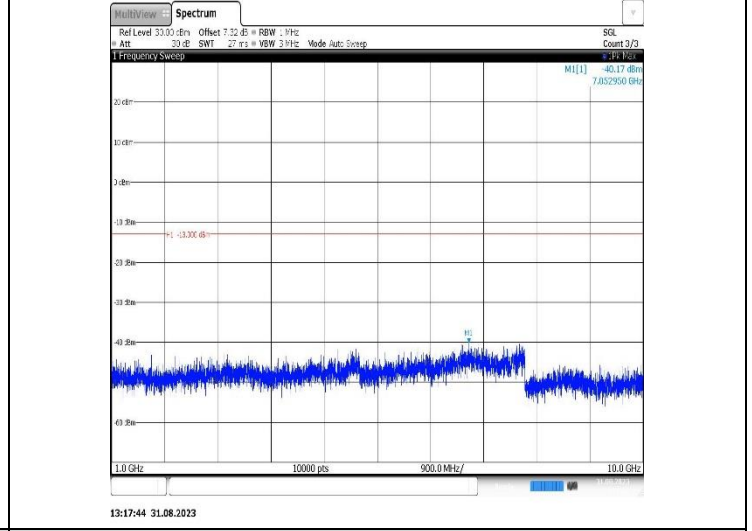

Band26(824-849)-5MHz-QPSK-26915-1RB#0-Range2:1000~10000MHz

Band26(824-849)-5MHz-QPSK-27015-1RB#0-Range2:1000~10000MHz