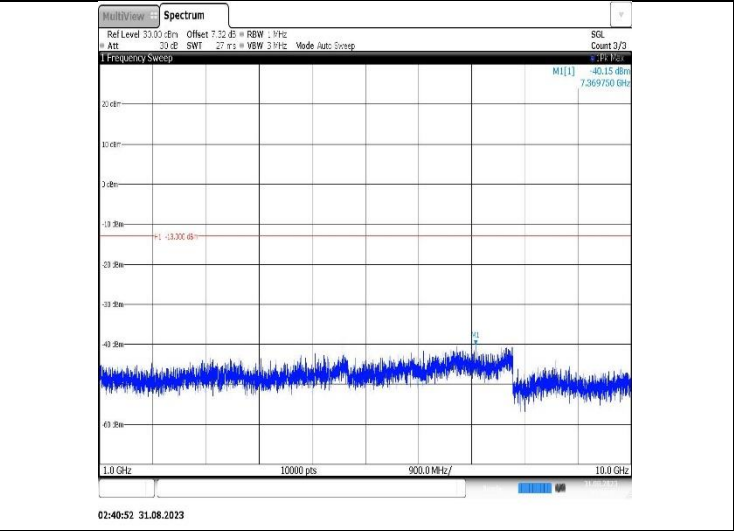

Band25-20MHz-16QAM-26590-1RB#0-Range2:1000~20000MHz

Band26(814-824)-1.4MHz-QPSK-26697-1RB#0-Range1:30~1000MHz

Band26(814-824)-1.4MHz-QPSK-26697-1RB#0-Range2:1000~10000MHz

Band26(814-824)-1.4MHz-QPSK-26740-1RB#0-Range1:30~1000MHz