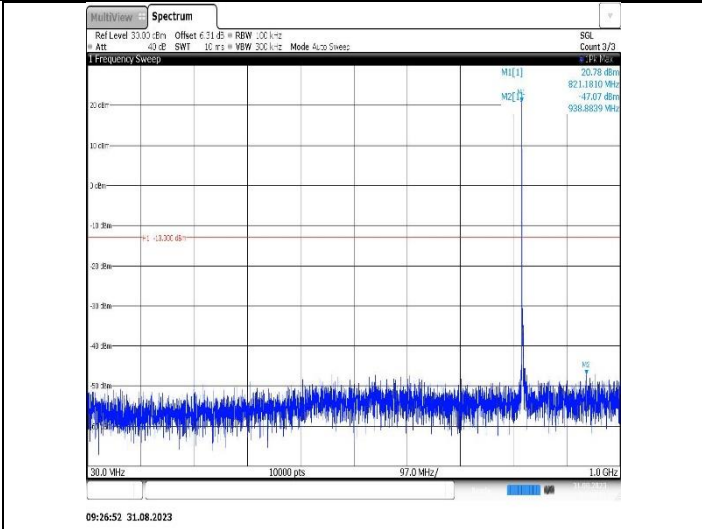

Band26(814-824)-3MHz-16QAM-26775-1RB#0-Range1:30~1000MHz

Band26(814-824)-5MHz-QPSK-26715-1RB#0-Range1:30~1000MHz