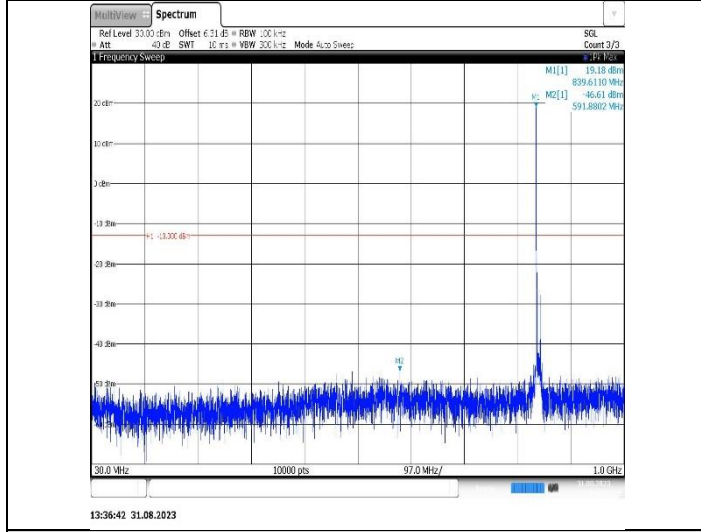

Band26(824-849)-10MHz-16QAM-26990-1RB#0-Range1:30~1000MHz

Band26(824-849)-15MHz-QPSK-26865-1RB#0-Range1:30~1000MHz