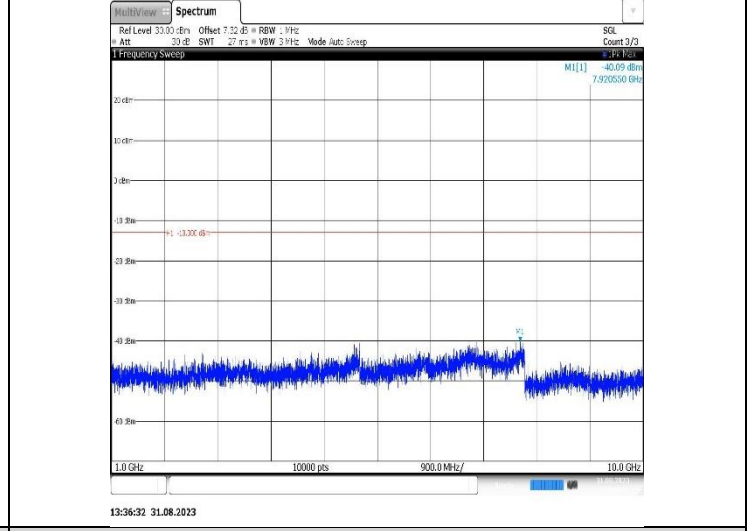

Band26(824-849)-10MHz-QPSK-26915-1RB#0-Range2:1000~10000MHz

Band26(824-849)-10MHz-QPSK-26990-1RB#0-Range1:30~1000MHz

Band26(824-849)-10MHz-QPSK-26990-1RB#0-Range2:1000~10000MHz

Band26(824-849)-10MHz-16QAM-26840-1RB#0-Range1:30~1000MHz