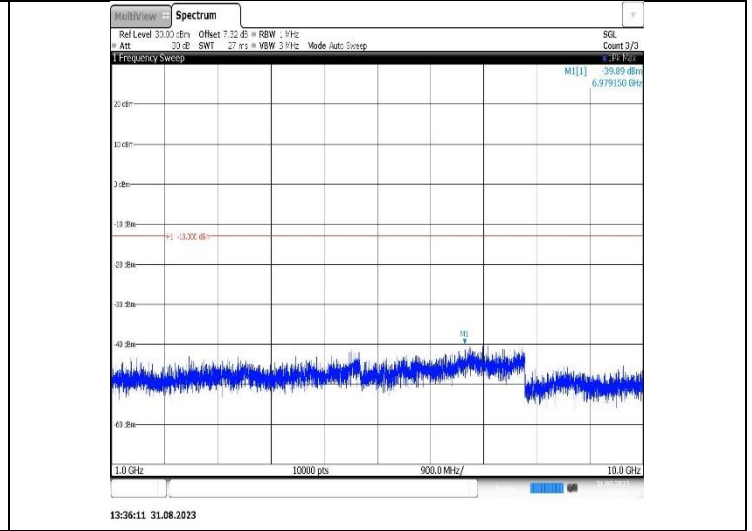

Band26(824-849)-10MHz-16QAM-26840-1RB#0-Range2:1000~10000MHz

Band26(824-849)-10MHz-16QAM-26915-1RB#0-Range1:30~1000MHz

Band26(824-849)-10MHz-16QAM-26915-1RB#0-Range2:1000~10000MHz

Band26(824-849)-10MHz-16QAM-26990-1RB#0-Range1:30~1000MHz