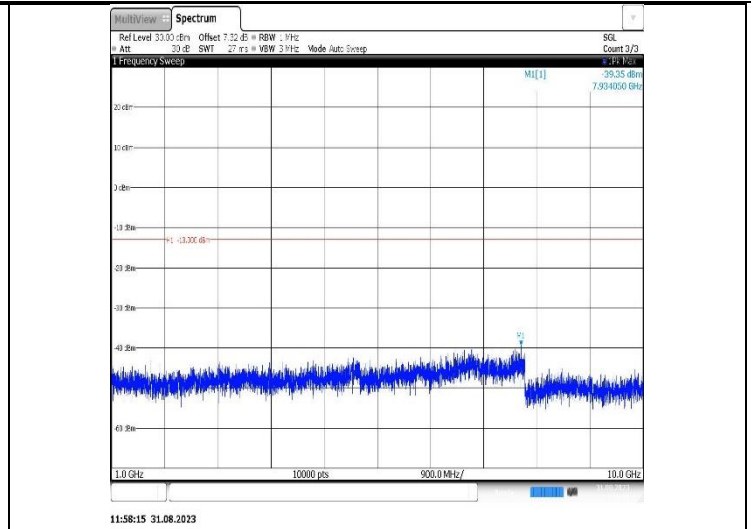

Band26(824-849)-1.4MHz-16QAM-26797-1RB#0-Range2:1000~10000MHz

Band26(824-849)-1.4MHz-16QAM-26915-1RB#0-Range2:1000~10000MHz