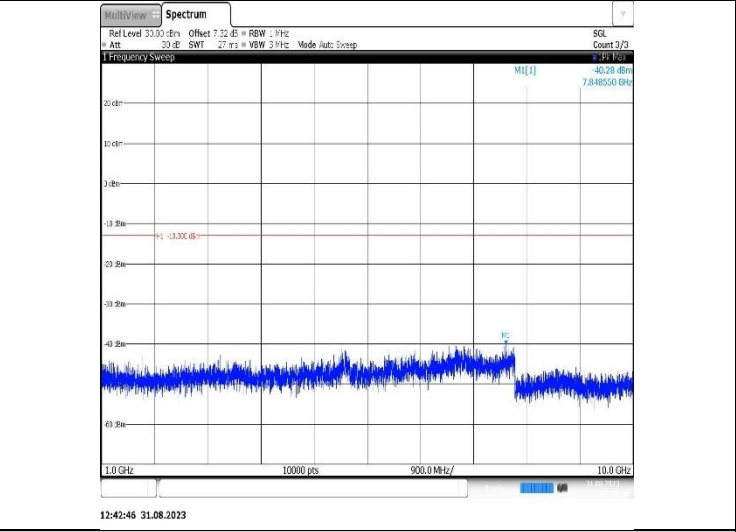

Band26(824-849)-3MHz-QPSK-26915-1RB#0-Range2:1000~10000MHz

Band26(824-849)-3MHz-QPSK-27025-1RB#0-Range1:30~1000MHz

Band26(824-849)-3MHz-QPSK-27025-1RB#0-Range2:1000~10000MHz

Band26(824-849)-3MHz-16QAM-26805-1RB#0-Range1:30~1000MHz