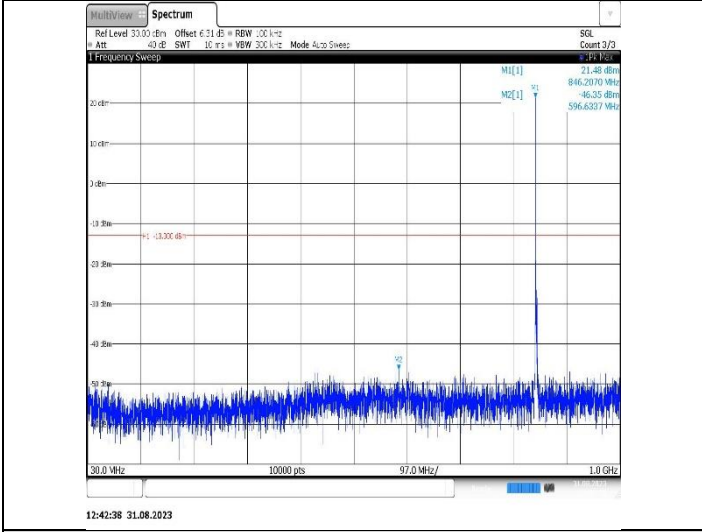

Band26(824-849)-3MHz-QPSK-27025-1RB#0-Range1:30~1000MHz

Band26(824-849)-3MHz-16QAM-26805-1RB#0-Range1:30~1000MHz