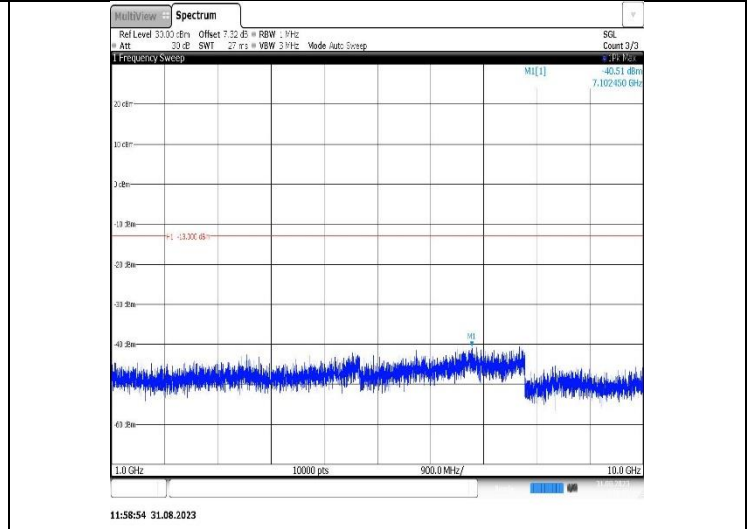

Band26(824-849)-1.4MHz-16QAM-26797-1RB#0-Range2:1000~10000MHz

Band26(824-849)-1.4MHz-16QAM-26915-1RB#0-Range1:30~1000MHz

Band26(824-849)-1.4MHz-16QAM-26915-1RB#0-Range2:1000~10000MHz

Band26(824-849)-1.4MHz-16QAM-27033-1RB#0-Range1:30~1000MHz