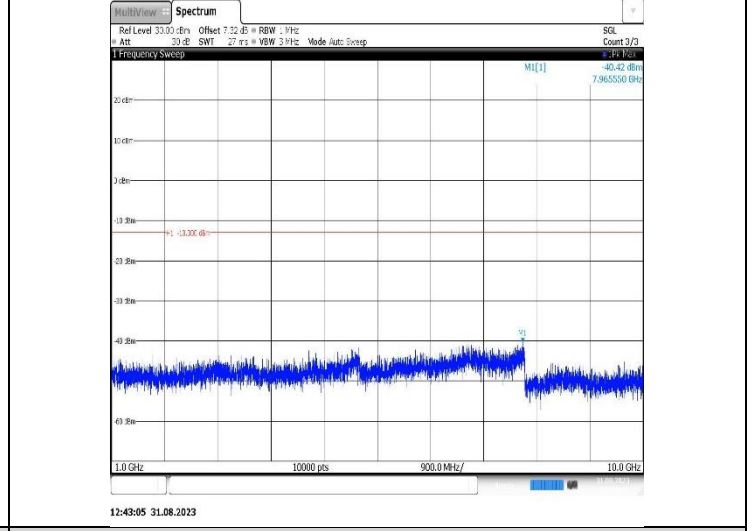

Band26(824-849)-3MHz-16QAM-27025-1RB#0-Range2:1000~10000MHz

Band26(824-849)-5MHz-QPSK-26815-1RB#0-Range2:1000~10000MHz