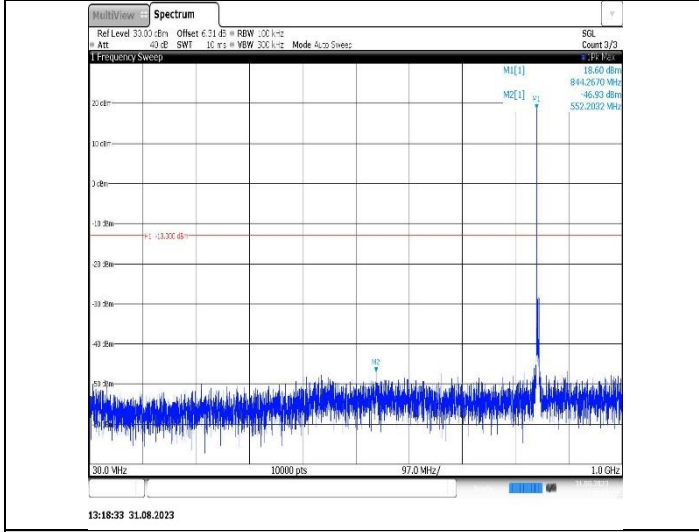

Band26(824-849)-5MHz-16QAM-27015-1RB#0-Range1:30~1000MHz

Band26(824-849)-10MHz-QPSK-26840-1RB#0-Range1:30~1000MHz