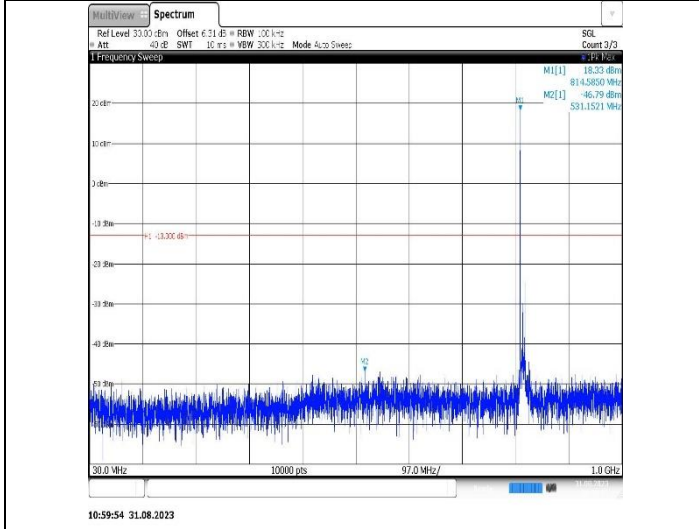

Band26(814-824)-10MHz-16QAM-26740-1RB#0-Range1:30~1000MHz

Band26(824-849)-1.4MHz-QPSK-26797-1RB#0-Range1:30~1000MHz