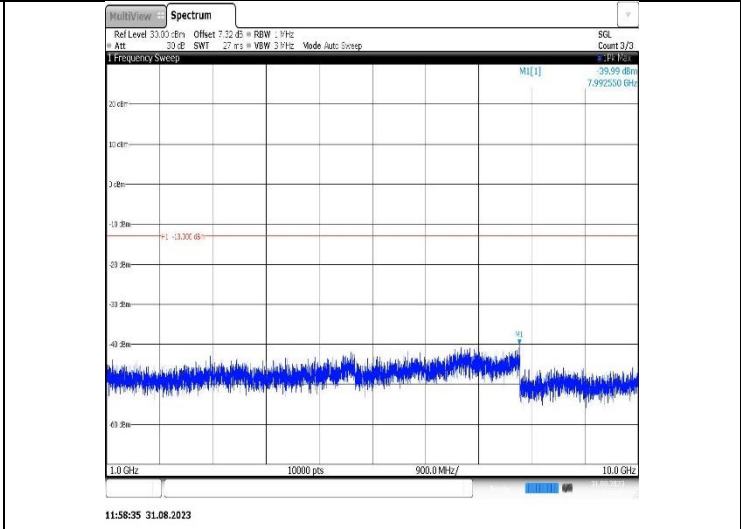

Band26(824-849)-1.4MHz-QPSK-26915-1RB#0-Range2:1000~10000MHz

Band26(824-849)-1.4MHz-QPSK-27033-1RB#0-Range2:1000~10000MHz