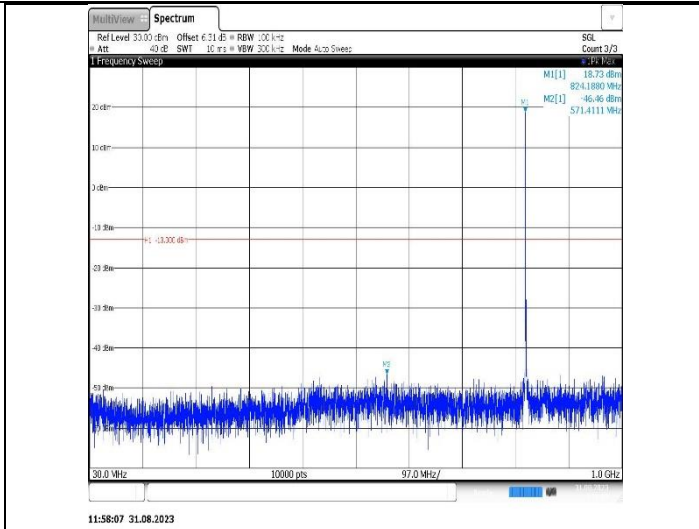

Band26(824-849)-1.4MHz-16QAM-26797-1RB#0-Range1:30~1000MHz

Band26(824-849)-1.4MHz-16QAM-26915-1RB#0-Range1:30~1000MHz