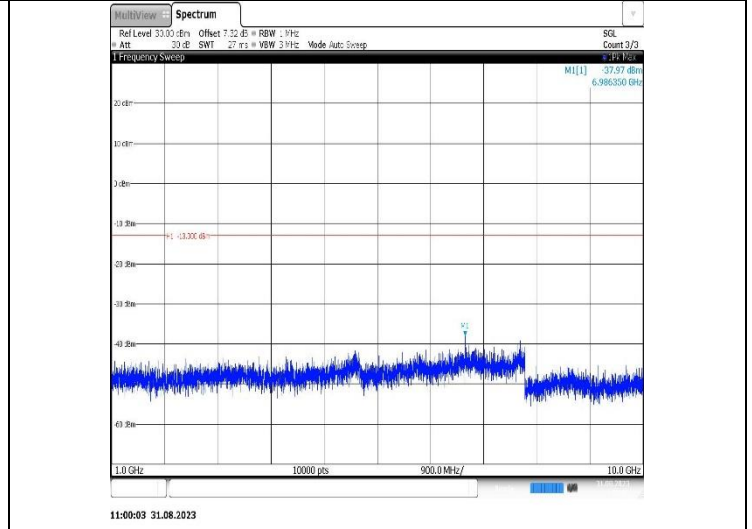

Band26(814-824)-10MHz-16QAM-26740-1RB#0-Range2:1000~10000MHz

Band26(824-849)-1.4MHz-QPSK-26797-1RB#0-Range2:1000~10000MHz