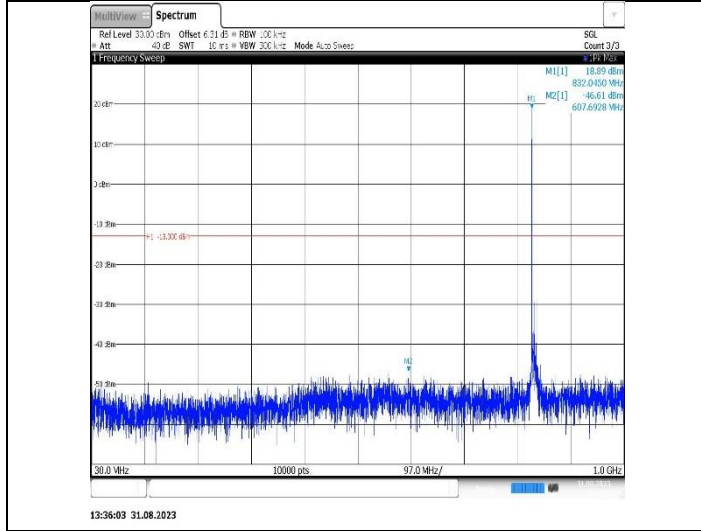

Band26(824-849)-10MHz-16QAM-26915-1RB#0-Range1:30~1000MHz

Band26(824-849)-10MHz-16QAM-26990-1RB#0-Range1:30~1000MHz