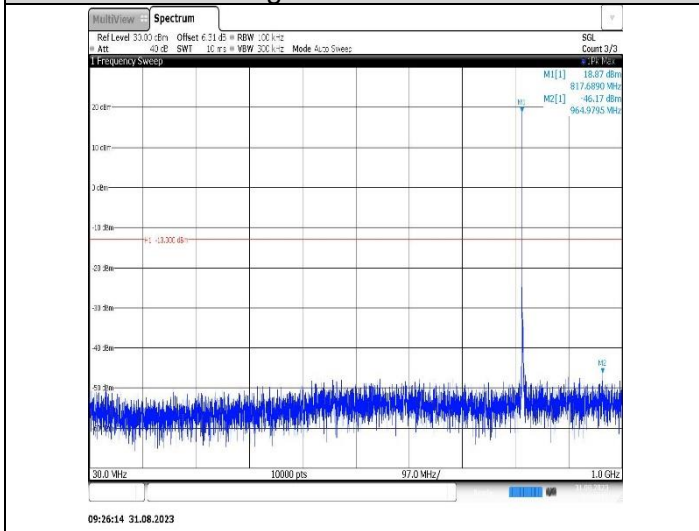

Band26(814-824)-3MHz-16QAM-26740-1RB#0-Range1:30~1000MHz

Band26(814-824)-3MHz-16QAM-26775-1RB#0-Range1:30~1000MHz