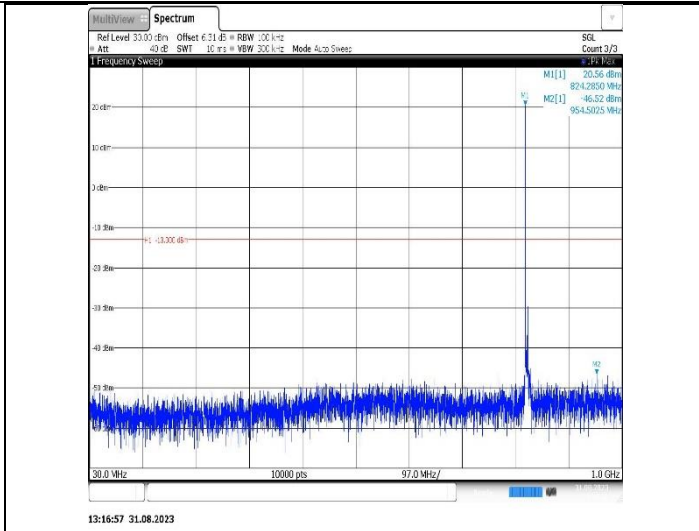

Band26(824-849)-5MHz-QPSK-26815-1RB#0-Range1:30~1000MHz

Band26(824-849)-5MHz-QPSK-26915-1RB#0-Range1:30~1000MHz