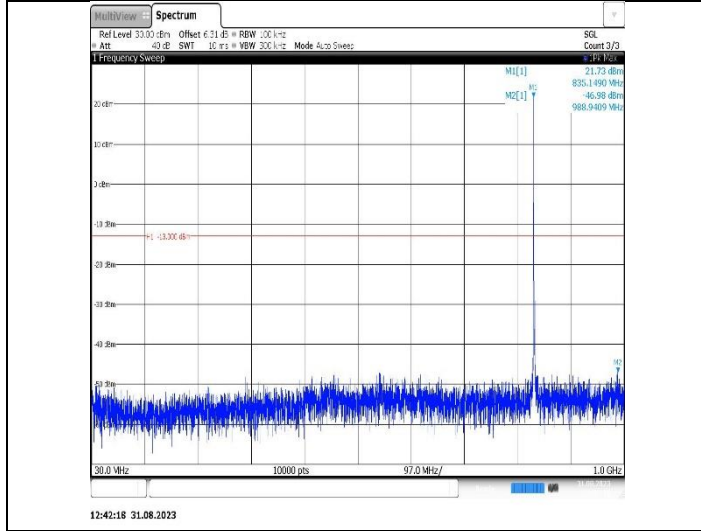

Band26(824-849)-3MHz-16QAM-26915-1RB#0-Range1:30~1000MHz

Band26(824-849)-3MHz-16QAM-27025-1RB#0-Range1:30~1000MHz