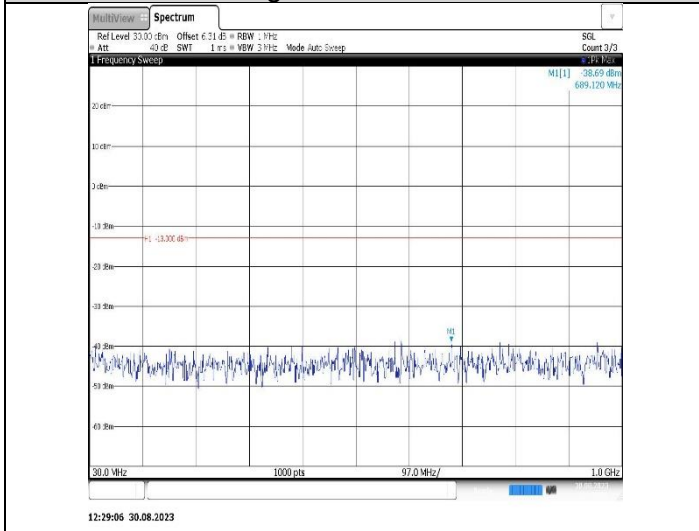

Band25-20MHz-16QAM-26140-1RB#0-Range1:30~1000MHz

Band25-20MHz-16QAM-26140-1RB#0-Range2:1000~20000MHz

Band25-20MHz-16QAM-26365-1RB#0-Range1:30~1000MHz

Band25-20MHz-16QAM-26365-1RB#0-Range2:1000~20000MHz

Band25-20MHz-16QAM-26590-1RB#0-Range1:30~1000MHz