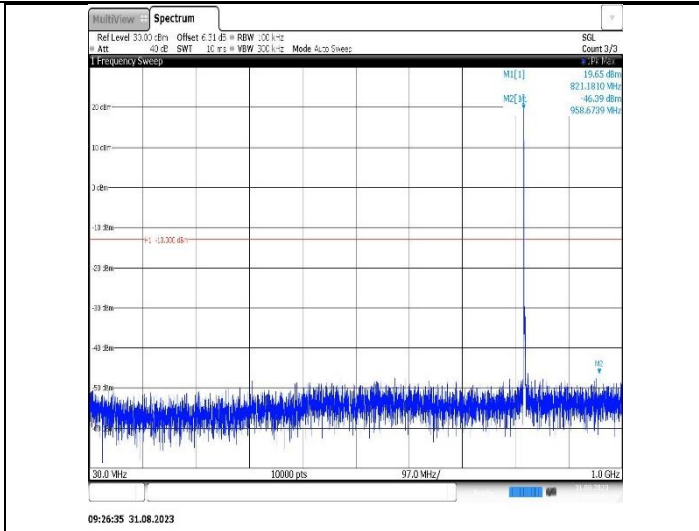

Band26(814-824)-3MHz-QPSK-26775-1RB#0-Range1:30~1000MHz

Band26(814-824)-3MHz-16QAM-26705-1RB#0-Range1:30~1000MHz