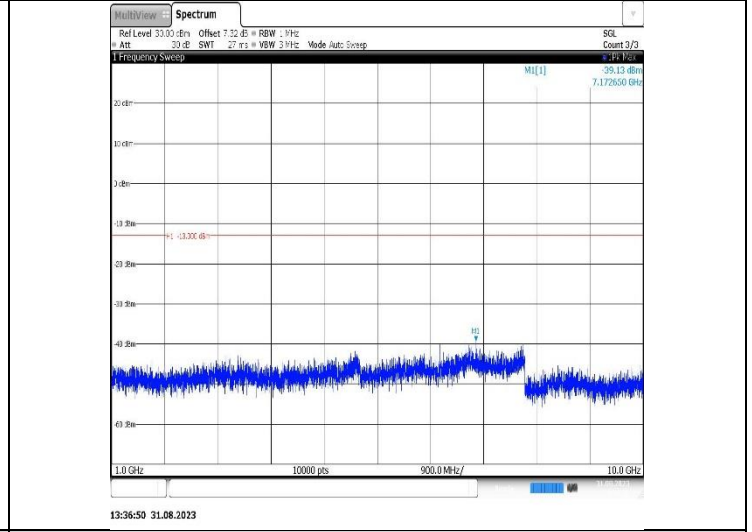

Band26(824-849)-10MHz-16QAM-26990-1RB#0-Range2:1000~10000MHz

Band26(824-849)-15MHz-QPSK-26865-1RB#0-Range2:1000~10000MHz