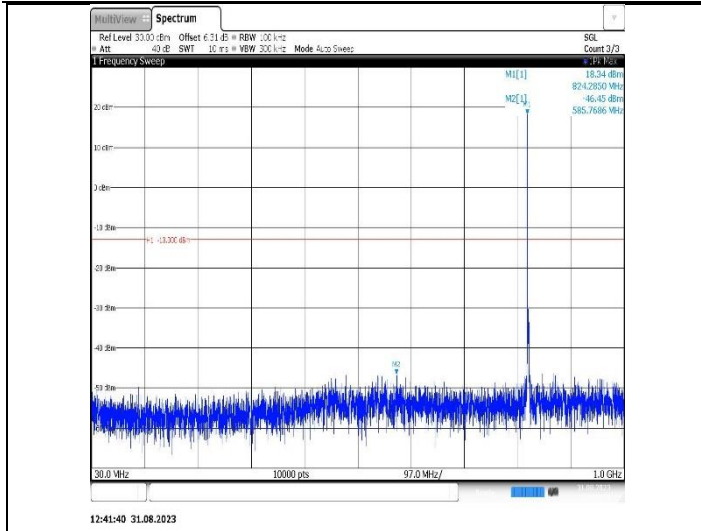

Band26(824-849)-3MHz-16QAM-26805-1RB#0-Range1:30~1000MHz

Band26(824-849)-3MHz-16QAM-26915-1RB#0-Range1:30~1000MHz