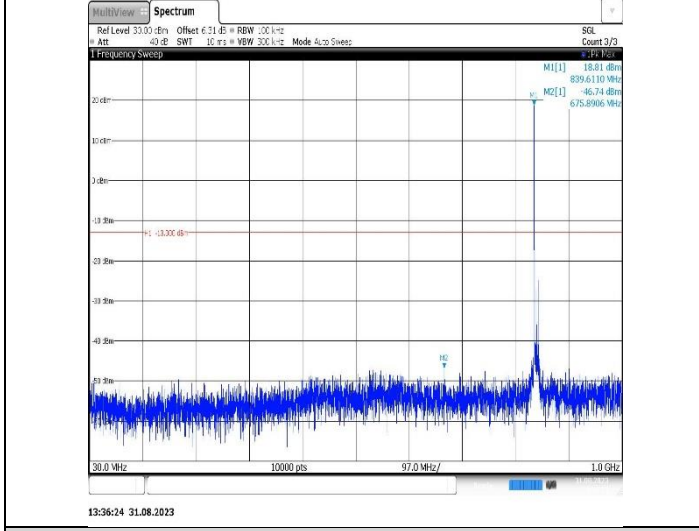

Band26(824-849)-10MHz-QPSK-26990-1RB#0-Range1:30~1000MHz

Band26(824-849)-10MHz-16QAM-26840-1RB#0-Range1:30~1000MHz