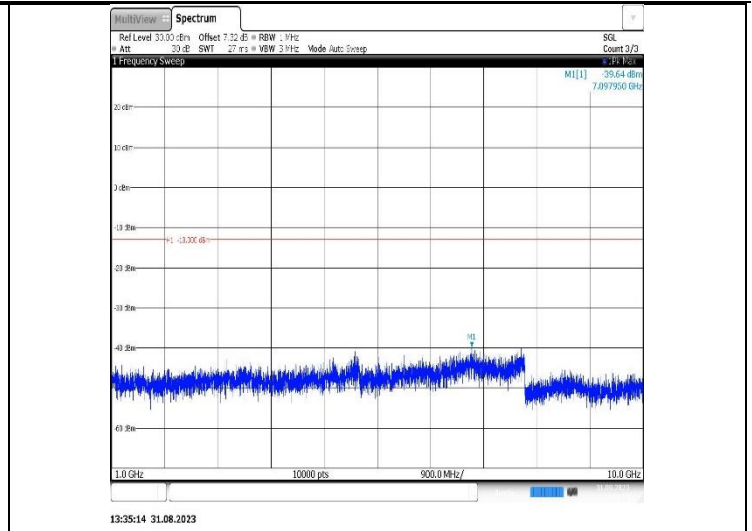

Band26(824-849)-5MHz-16QAM-27015-1RB#0-Range2:1000~10000MHz

Band26(824-849)-10MHz-QPSK-26840-1RB#0-Range1:30~1000MHz

Band26(824-849)-10MHz-QPSK-26840-1RB#0-Range2:1000~10000MHz

Band26(824-849)-10MHz-QPSK-26915-1RB#0-Range1:30~1000MHz