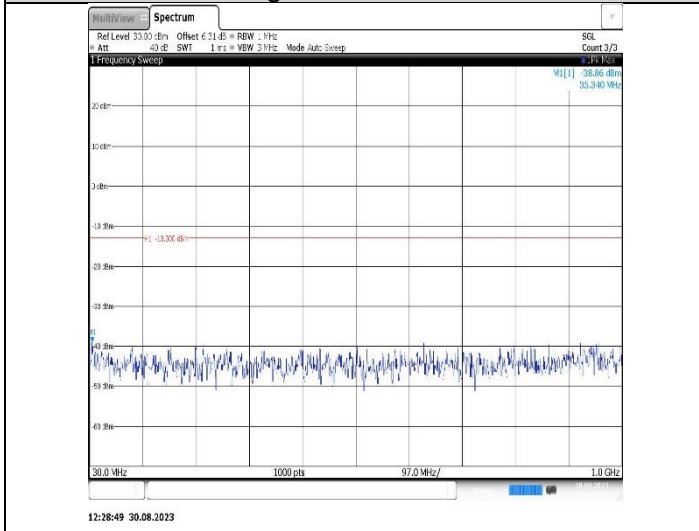

Band25-15MHz-16QAM-26365-1RB#0-Range2:1000~20000MHz

Band25-15MHz-16QAM-26615-1RB#0-Range1:30~1000MHz

Band25-15MHz-16QAM-26615-1RB#0-Range2:1000~20000MHz

Band25-20MHz-QPSK-26140-1RB#0-Range1:30~1000MHz

Band25-20MHz-QPSK-26140-1RB#0-Range2:1000~20000MHz