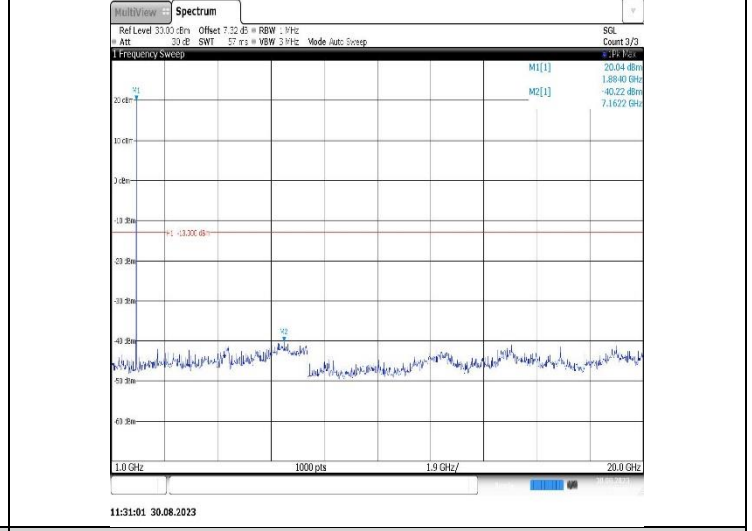

Band25-5MHz-QPSK-26365-1RB#0-Range2:1000~20000MHz

Band25-5MHz-QPSK-26665-1RB#0-Range1:30~1000MHz

Band25-5MHz-QPSK-26665-1RB#0-Range2:1000~20000MHz

Band25-5MHz-16QAM-26065-1RB#0-Range1:30~1000MHz

Band25-5MHz-16QAM-26065-1RB#0-Range2:1000~20000MHz

Band25-5MHz-16QAM-26365-1RB#0-Range1:30~1000MHz

Band25-5MHz-16QAM-26365-1RB#0-Range2:1000~20000MHz

Band25-5MHz-16QAM-26665-1RB#0-Range1:30~1000MHz

Band25-5MHz-16QAM-26665-1RB#0-Range2:1000~20000MHz

Band25-10MHz-QPSK-26090-1RB#0-Range1:30~1000MHz