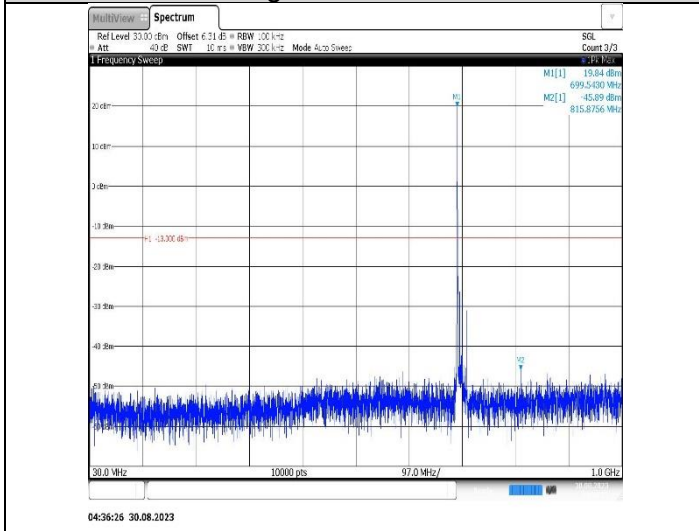

Band12-10MHz-QPSK-23060-1RB#0-Range1:30~1000MHz

Band12-10MHz-QPSK-23060-1RB#0-Range2:1000~10000MHz

Band12-10MHz-QPSK-23095-1RB#0-Range1:30~1000MHz

Band12-10MHz-QPSK-23095-1RB#0-Range2:1000~10000MHz

Band12-10MHz-QPSK-23130-1RB#0-Range1:30~1000MHz