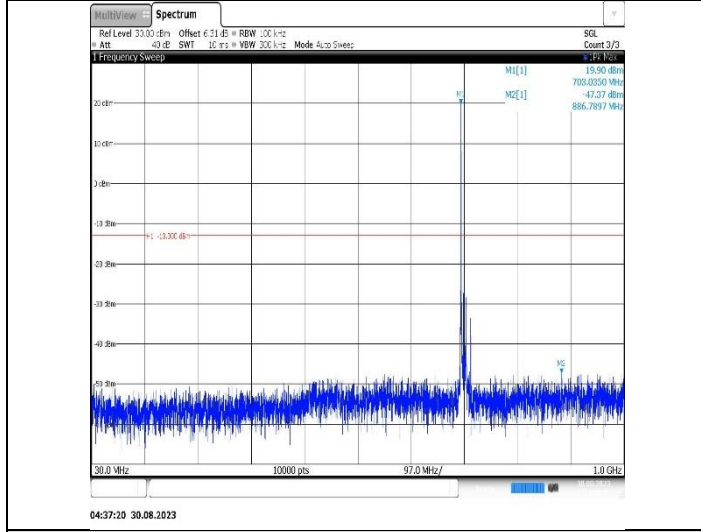

Band12-10MHz-QPSK-23130-1RB#0-Range2:1000~10000MHz

Band12-10MHz-16QAM-23060-1RB#0-Range1:30~1000MHz

Band12-10MHz-16QAM-23060-1RB#0-Range2:1000~10000MHz

Band12-10MHz-16QAM-23095-1RB#0-Range1:30~1000MHz

Band12-10MHz-16QAM-23095-1RB#0-Range2:1000~10000MHz