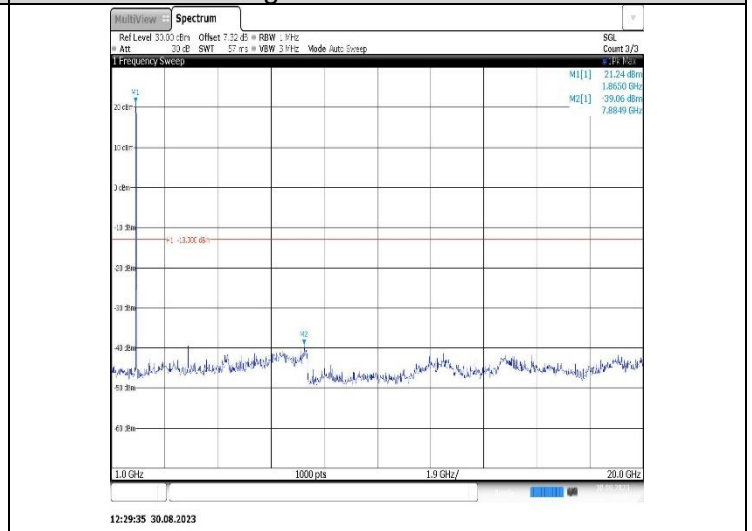

Band25-15MHz-16QAM-26365-1RB#0-Range2:1000~20000MHz

Band25-15MHz-16QAM-26615-1RB#0-Range1:30~1000MHz

Band25-15MHz-16QAM-26615-1RB#0-Range2:1000~20000MHz

Band25-20MHz-QPSK-26140-1RB#0-Range1:30~1000MHz

Band25-20MHz-QPSK-26140-1RB#0-Range2:1000~20000MHz

Band25-20MHz-QPSK-26365-1RB#0-Range1:30~1000MHz

Band25-20MHz-QPSK-26365-1RB#0-Range2:1000~20000MHz

Band25-20MHz-QPSK-26590-1RB#0-Range1:30~1000MHz

Band25-20MHz-QPSK-26590-1RB#0-Range2:1000~20000MHz