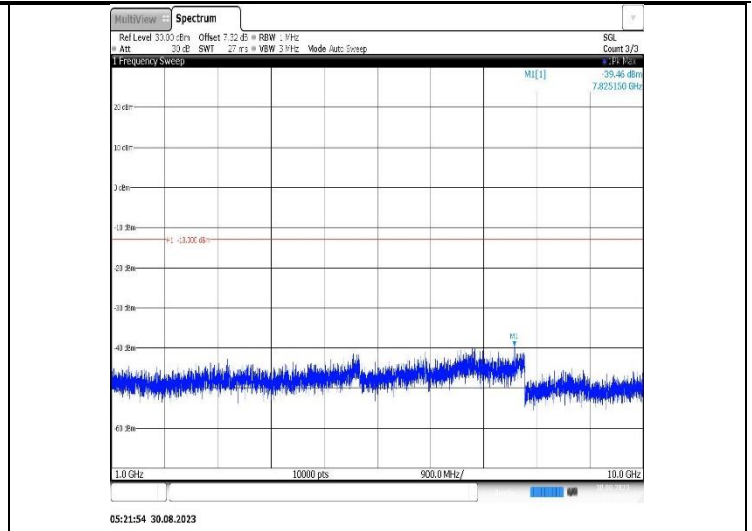

Band17-10MHz-QPSK-23800-1RB#0-Range2:1000~10000MHz

Band17-10MHz-16QAM-23780-1RB#0-Range2:1000~10000MHz