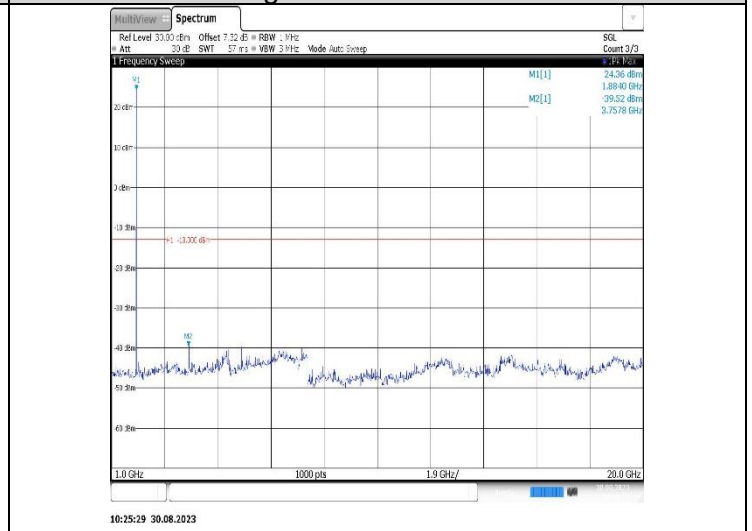

Band17-10MHz-16QAM-23800-1RB#0-Range2:1000~10000MHz

Band25-1.4MHz-QPSK-26047-1RB#0-Range1:30~1000MHz

Band25-1.4MHz-QPSK-26047-1RB#0-Range2:1000~20000MHz

Band25-1.4MHz-QPSK-26365-1RB#0-Range1:30~1000MHz

Band25-1.4MHz-QPSK-26365-1RB#0-Range2:1000~20000MHz

Band25-1.4MHz-QPSK-26683-1RB#0-Range1:30~1000MHz

Band25-1.4MHz-QPSK-26683-1RB#0-Range2:1000~20000MHz

Band25-1.4MHz-16QAM-26047-1RB#0-Range1:30~1000MHz

Band25-1.4MHz-16QAM-26047-1RB#0-Range2:1000~20000MHz