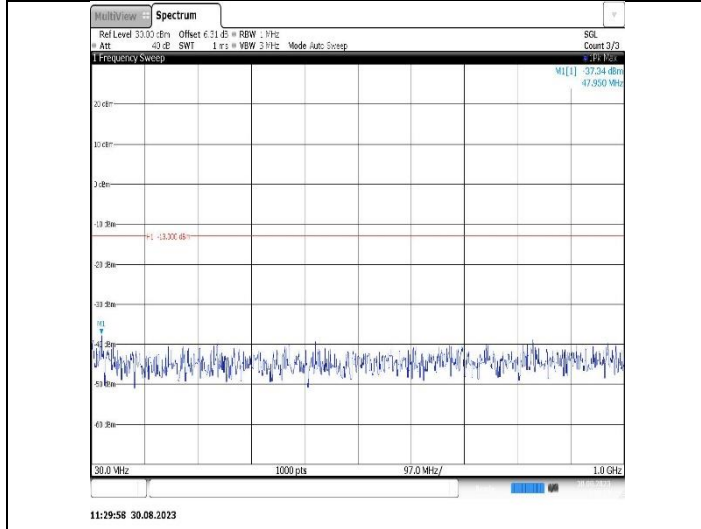

Band25-3MHz-16QAM-26675-1RB#0-Range1:30~1000MHz

Band25-3MHz-16QAM-26675-1RB#0-Range2:1000~20000MHz

Band25-5MHz-QPSK-26065-1RB#0-Range1:30~1000MHz

Band25-5MHz-QPSK-26065-1RB#0-Range2:1000~20000MHz

Band25-5MHz-QPSK-26365-1RB#0-Range1:30~1000MHz