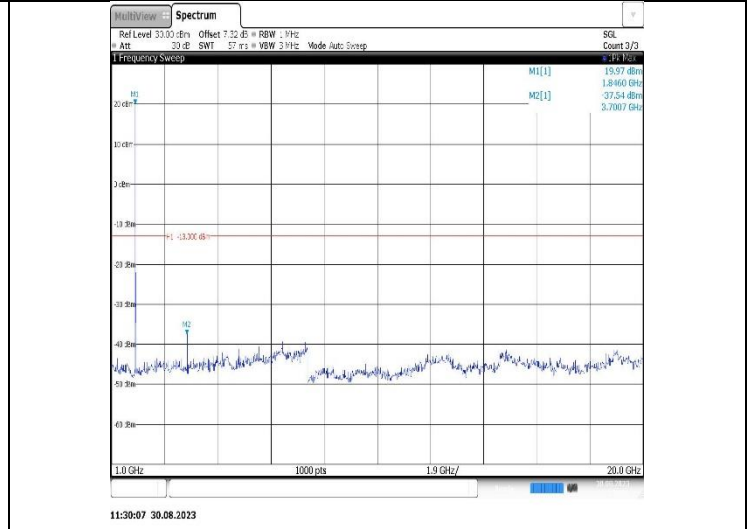

Band25-3MHz-16QAM-26675-1RB#0-Range1:30~1000MHz

Band25-3MHz-16QAM-26675-1RB#0-Range2:1000~20000MHz

Band25-5MHz-QPSK-26065-1RB#0-Range1:30~1000MHz

Band25-5MHz-QPSK-26065-1RB#0-Range2:1000~20000MHz

Band25-5MHz-QPSK-26365-1RB#0-Range1:30~1000MHz

Band25-5MHz-QPSK-26365-1RB#0-Range2:1000~20000MHz

Band25-5MHz-QPSK-26665-1RB#0-Range1:30~1000MHz

Band25-5MHz-QPSK-26665-1RB#0-Range2:1000~20000MHz

Band25-5MHz-16QAM-26065-1RB#0-Range1:30~1000MHz

Band25-5MHz-16QAM-26065-1RB#0-Range2:1000~20000MHz