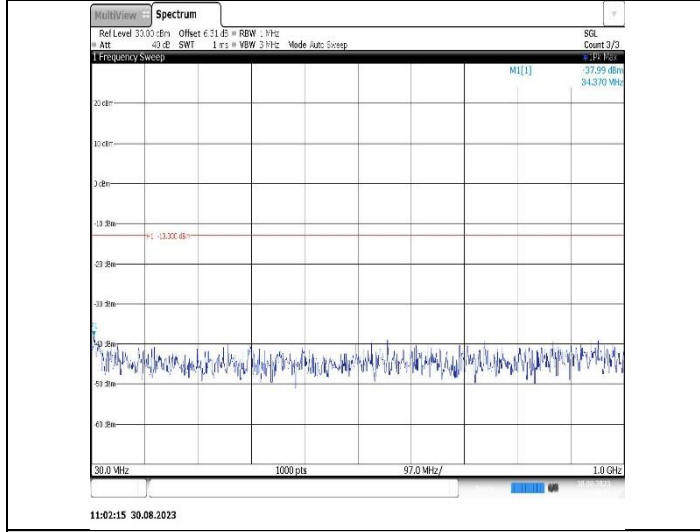

Band25-3MHz-QPSK-26675-1RB#0-Range2:1000~20000MHz

Band25-3MHz-16QAM-26055-1RB#0-Range1:30~1000MHz

Band25-3MHz-16QAM-26055-1RB#0-Range2:1000~20000MHz

Band25-3MHz-16QAM-26365-1RB#0-Range1:30~1000MHz

Band25-3MHz-16QAM-26365-1RB#0-Range2:1000~20000MHz