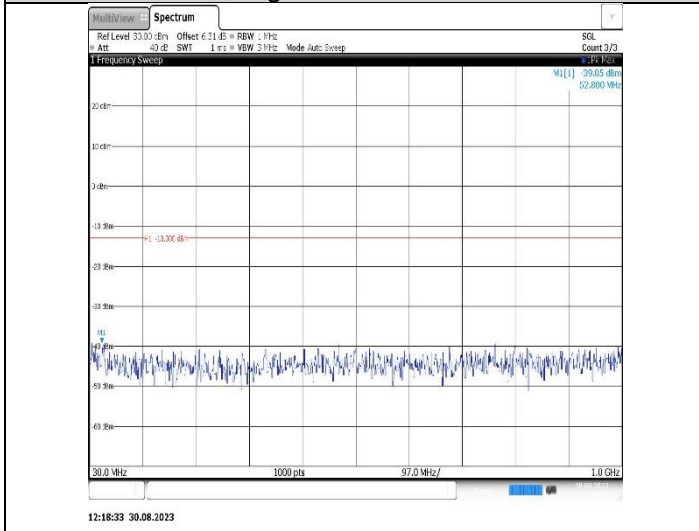

Band25-15MHz-QPSK-26115-1RB#0-Range1:30~1000MHz

Band25-15MHz-QPSK-26365-1RB#0-Range1:30~1000MHz