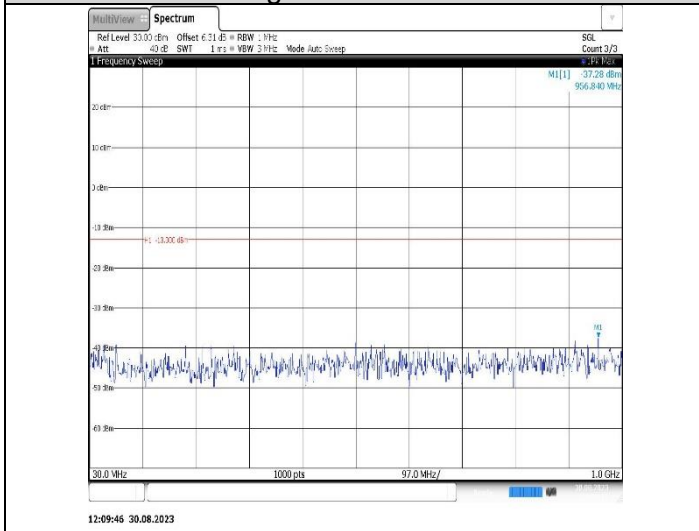

Band25-10MHz-16QAM-26090-1RB#0-Range1:30~1000MHz

Band25-10MHz-16QAM-26090-1RB#0-Range2:1000~20000MHz

Band25-10MHz-16QAM-26365-1RB#0-Range1:30~1000MHz

Band25-10MHz-16QAM-26365-1RB#0-Range2:1000~20000MHz

Band25-10MHz-16QAM-26640-1RB#0-Range1:30~1000MHz