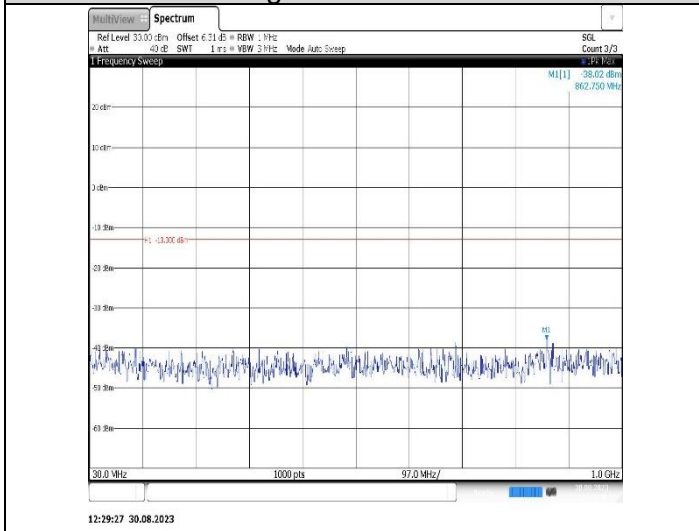

Band25-20MHz-QPSK-26365-1RB#0-Range1:30~1000MHz

Band25-20MHz-QPSK-26590-1RB#0-Range1:30~1000MHz