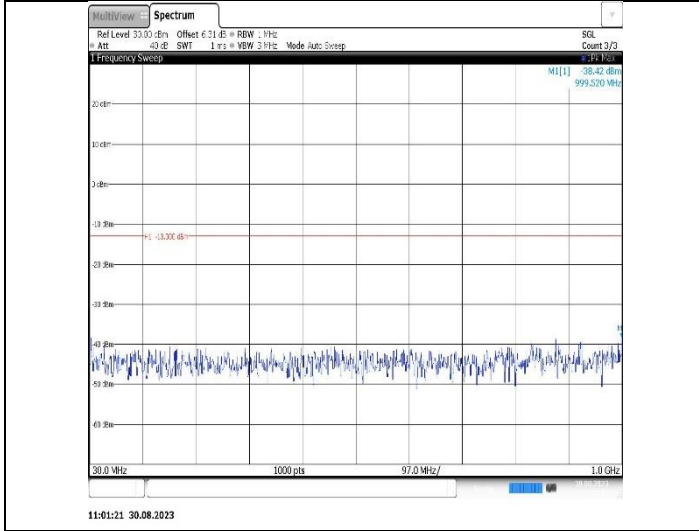

Band25-3MHz-QPSK-26055-1RB#0-Range1:30~1000MHz

Band25-3MHz-QPSK-26365-1RB#0-Range1:30~1000MHz