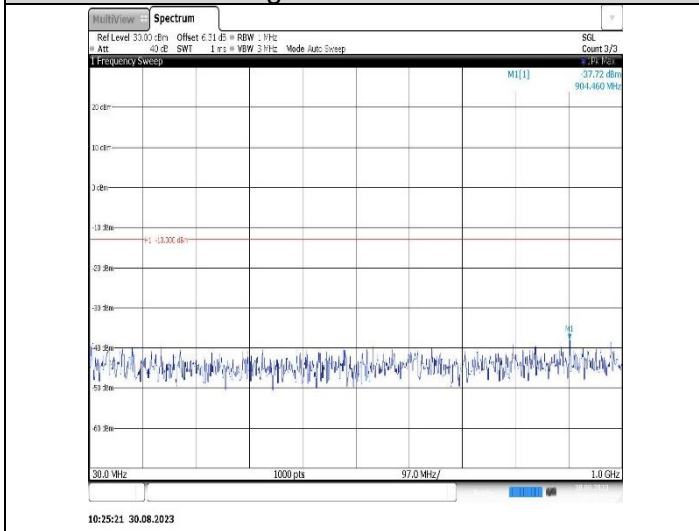

Band17-10MHz-16QAM-23800-1RB#0-Range2:1000~10000MHz

Band25-1.4MHz-QPSK-26047-1RB#0-Range1:30~1000MHz

Band25-1.4MHz-QPSK-26047-1RB#0-Range2:1000~20000MHz

Band25-1.4MHz-QPSK-26365-1RB#0-Range1:30~1000MHz

Band25-1.4MHz-QPSK-26365-1RB#0-Range2:1000~20000MHz