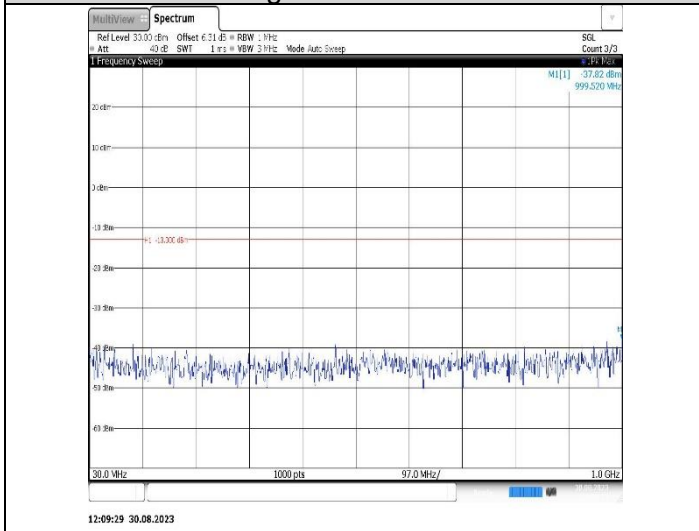

Band25-10MHz-QPSK-26365-1RB#0-Range1:30~1000MHz

Band25-10MHz-QPSK-26640-1RB#0-Range1:30~1000MHz