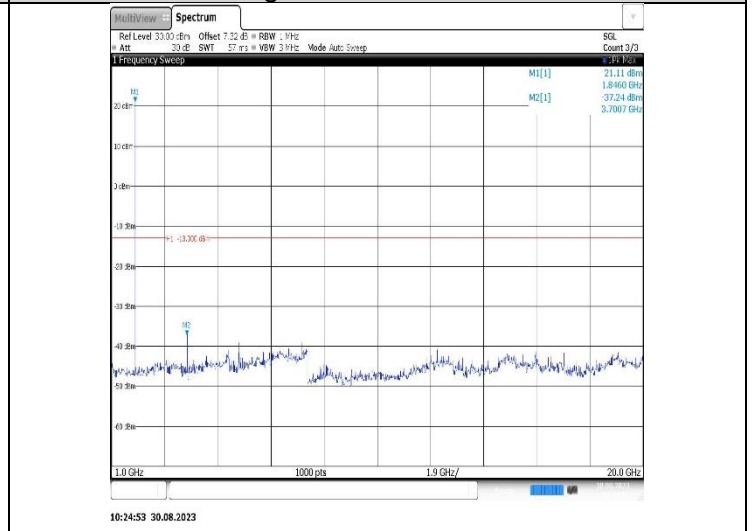

Band17-10MHz-16QAM-23800-1RB#0-Range2:1000~10000MHz

Band25-1.4MHz-QPSK-26047-1RB#0-Range1:30~1000MHz

Band25-1.4MHz-QPSK-26047-1RB#0-Range2:1000~20000MHz

Band25-1.4MHz-QPSK-26365-1RB#0-Range1:30~1000MHz

Band25-1.4MHz-QPSK-26365-1RB#0-Range2:1000~20000MHz

Band25-1.4MHz-QPSK-26683-1RB#0-Range1:30~1000MHz

Band25-1.4MHz-QPSK-26683-1RB#0-Range2:1000~20000MHz

Band25-1.4MHz-16QAM-26047-1RB#0-Range1:30~1000MHz

Band25-1.4MHz-16QAM-26047-1RB#0-Range2:1000~20000MHz