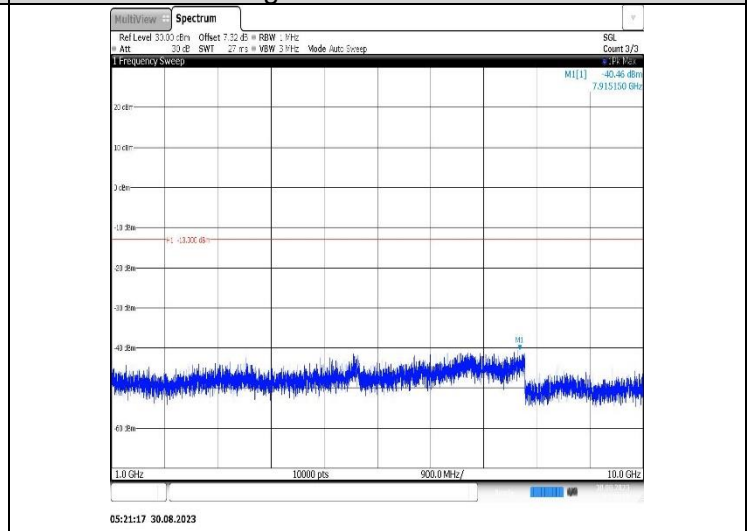

Band17-10MHz-QPSK-23780-1RB#0-Range2:1000~10000MHz

Band17-10MHz-QPSK-23790-1RB#0-Range1:30~1000MHz

Band17-10MHz-QPSK-23790-1RB#0-Range2:1000~10000MHz

Band17-10MHz-QPSK-23800-1RB#0-Range1:30~1000MHz

Band17-10MHz-QPSK-23800-1RB#0-Range2:1000~10000MHz