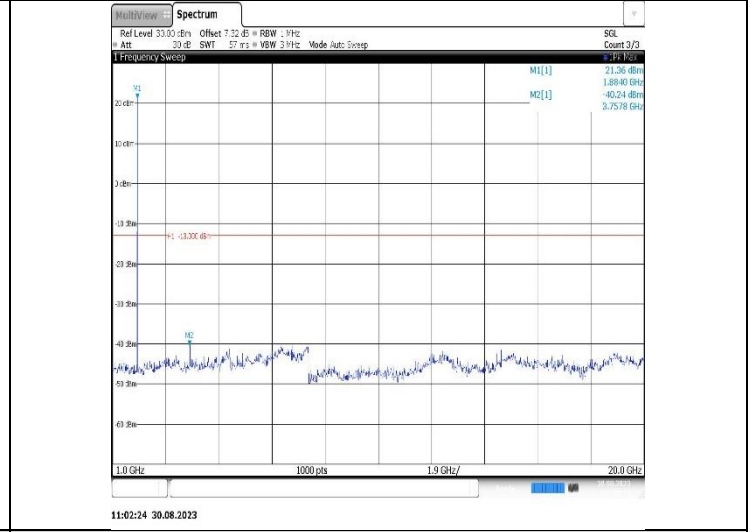

Band25-3MHz-16QAM-26365-1RB#0-Range2:1000~20000MHz

Band25-3MHz-16QAM-26675-1RB#0-Range2:1000~20000MHz