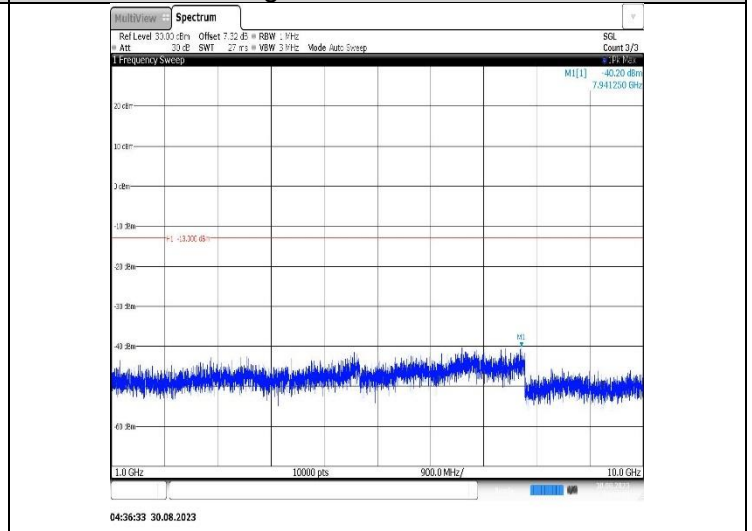

Band12-10MHz-QPSK-23060-1RB#0-Range1:30~1000MHz

Band12-10MHz-QPSK-23060-1RB#0-Range2:1000~10000MHz

Band12-10MHz-QPSK-23095-1RB#0-Range1:30~1000MHz

Band12-10MHz-QPSK-23095-1RB#0-Range2:1000~10000MHz

Band12-10MHz-QPSK-23130-1RB#0-Range1:30~1000MHz