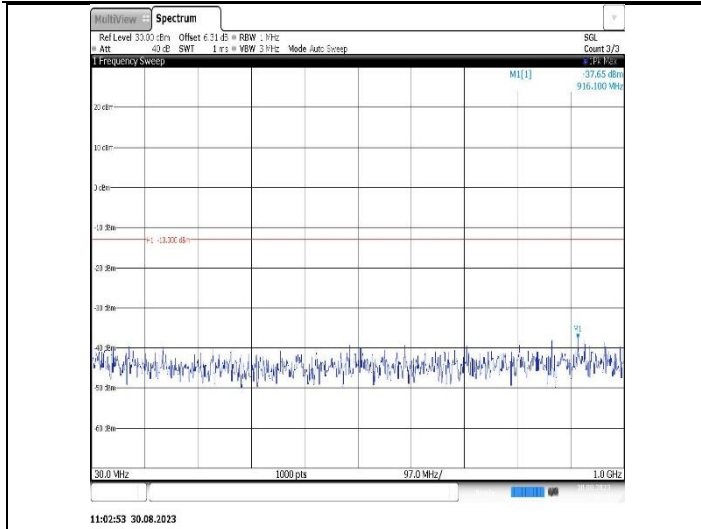

Band25-3MHz-16QAM-26675-1RB#0-Range1:30~1000MHz

Band25-5MHz-QPSK-26065-1RB#0-Range1:30~1000MHz