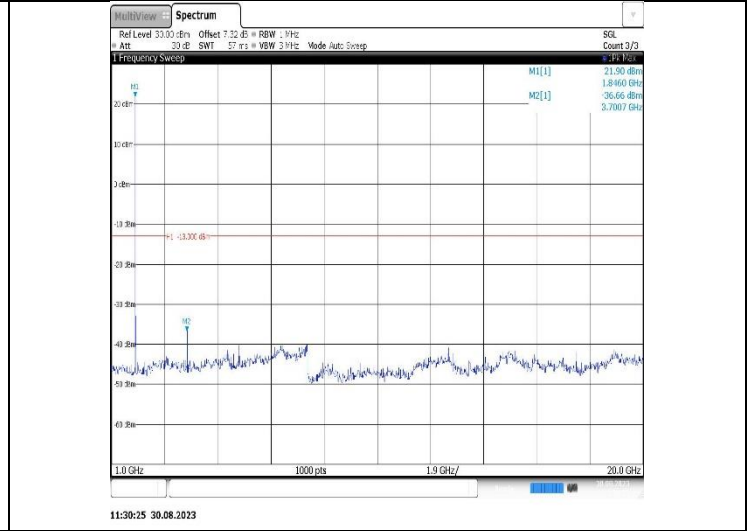

Band25-5MHz-QPSK-26365-1RB#0-Range2:1000~20000MHz

Band25-5MHz-QPSK-26665-1RB#0-Range1:30~1000MHz

Band25-5MHz-QPSK-26665-1RB#0-Range2:1000~20000MHz

Band25-5MHz-16QAM-26065-1RB#0-Range1:30~1000MHz

Band25-5MHz-16QAM-26065-1RB#0-Range2:1000~20000MHz