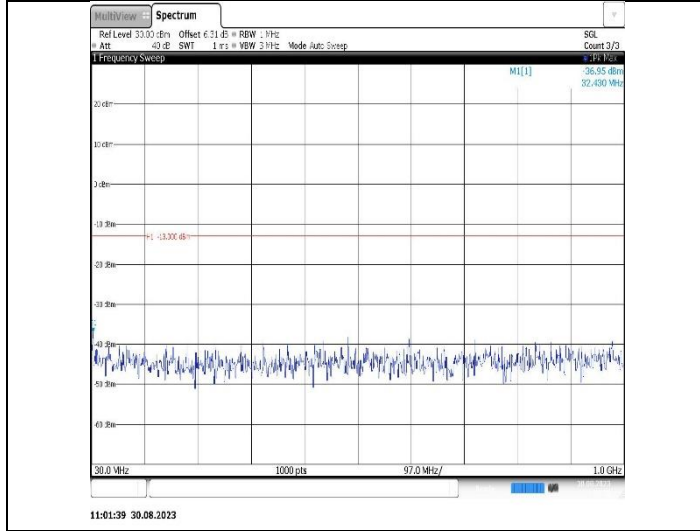

Band25-3MHz-16QAM-26055-1RB#0-Range1:30~1000MHz

Band25-3MHz-16QAM-26365-1RB#0-Range1:30~1000MHz