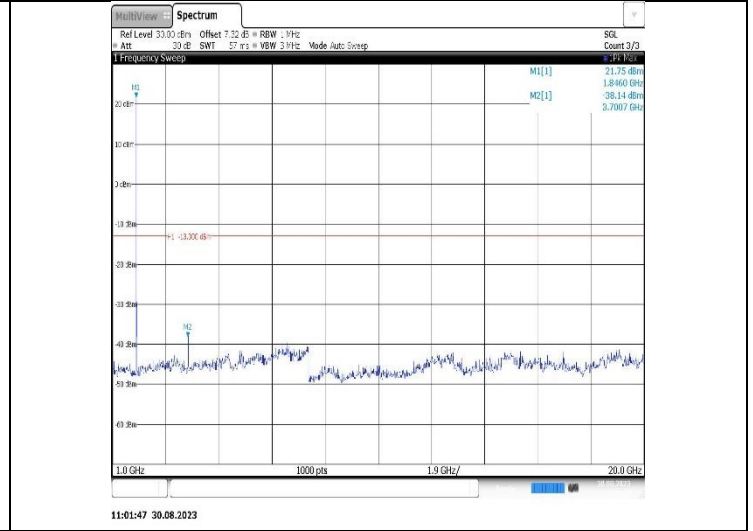

Band25-3MHz-QPSK-26675-1RB#0-Range2:1000~20000MHz

Band25-3MHz-16QAM-26055-1RB#0-Range1:30~1000MHz

Band25-3MHz-16QAM-26055-1RB#0-Range2:1000~20000MHz

Band25-3MHz-16QAM-26365-1RB#0-Range1:30~1000MHz

Band25-3MHz-16QAM-26365-1RB#0-Range2:1000~20000MHz