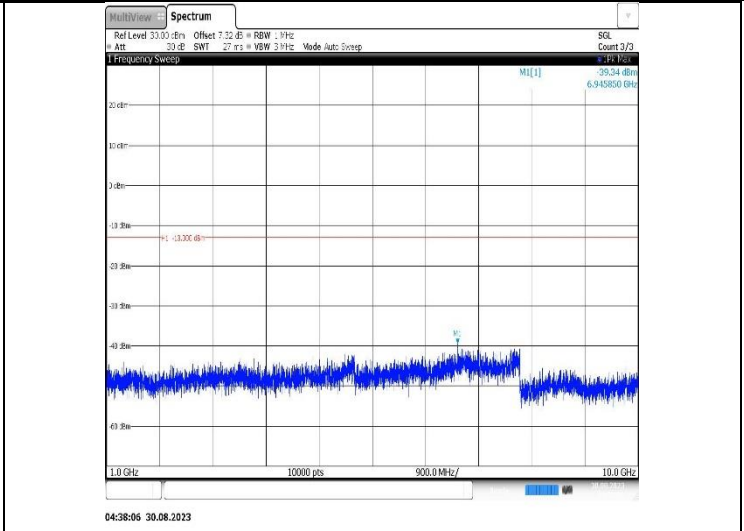

Band12-10MHz-16QAM-23130-1RB#0-Range2:1000~10000MHz

Band17-5MHz-QPSK-23755-1RB#0-Range2:1000~10000MHz