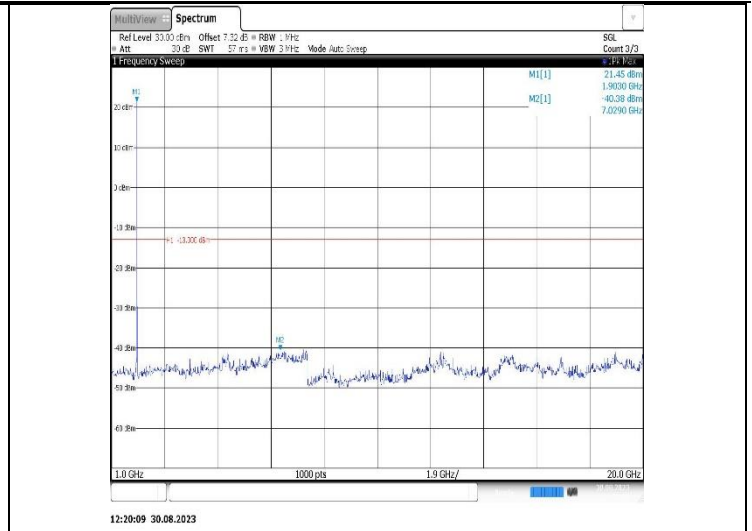

Band25-15MHz-16QAM-26365-1RB#0-Range2:1000~20000MHz

Band25-15MHz-16QAM-26615-1RB#0-Range1:30~1000MHz

Band25-15MHz-16QAM-26615-1RB#0-Range2:1000~20000MHz

Band25-20MHz-QPSK-26140-1RB#0-Range1:30~1000MHz

Band25-20MHz-QPSK-26140-1RB#0-Range2:1000~20000MHz

Band25-20MHz-QPSK-26365-1RB#0-Range1:30~1000MHz

Band25-20MHz-QPSK-26365-1RB#0-Range2:1000~20000MHz

Band25-20MHz-QPSK-26590-1RB#0-Range1:30~1000MHz

Band25-20MHz-QPSK-26590-1RB#0-Range2:1000~20000MHz