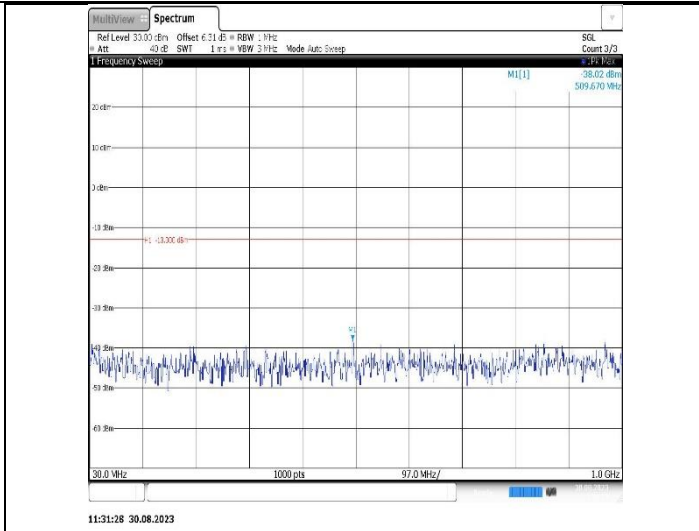

Band25-5MHz-16QAM-26665-1RB#0-Range1:30~1000MHz

Band25-10MHz-QPSK-26090-1RB#0-Range1:30~1000MHz