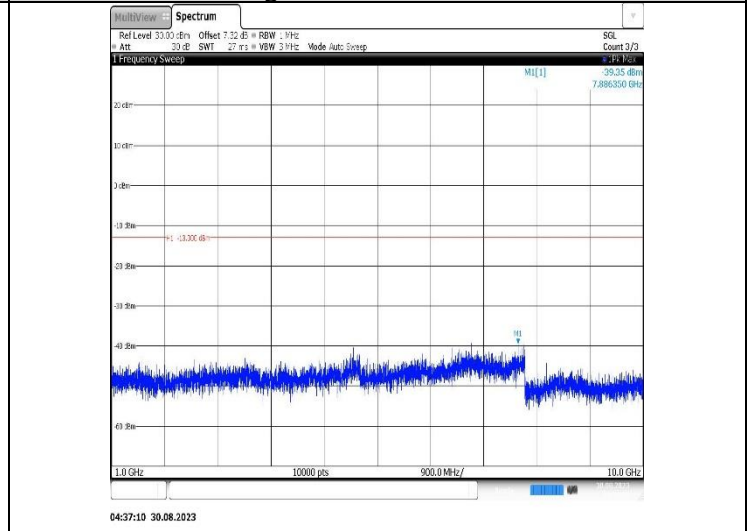

Band12-10MHz-QPSK-23060-1RB#0-Range1:30~1000MHz

Band12-10MHz-QPSK-23060-1RB#0-Range2:1000~10000MHz

Band12-10MHz-QPSK-23095-1RB#0-Range1:30~1000MHz

Band12-10MHz-QPSK-23095-1RB#0-Range2:1000~10000MHz

Band12-10MHz-QPSK-23130-1RB#0-Range1:30~1000MHz