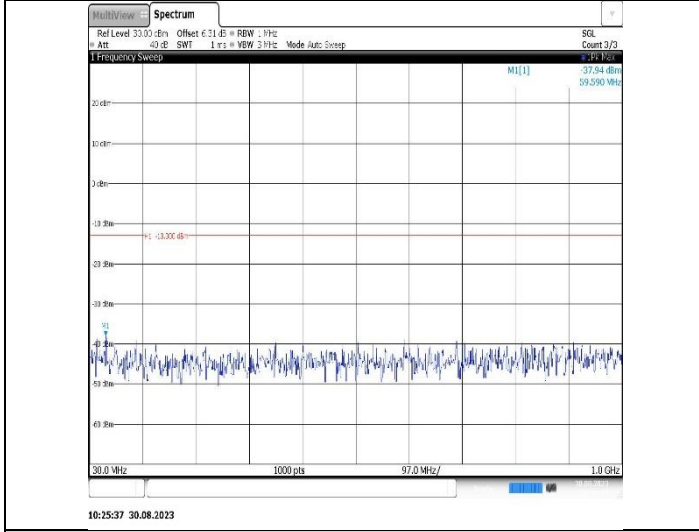

Band25-1.4MHz-16QAM-26365-1RB#0-Range1:30~1000MHz

Band25-1.4MHz-16QAM-26683-1RB#0-Range1:30~1000MHz