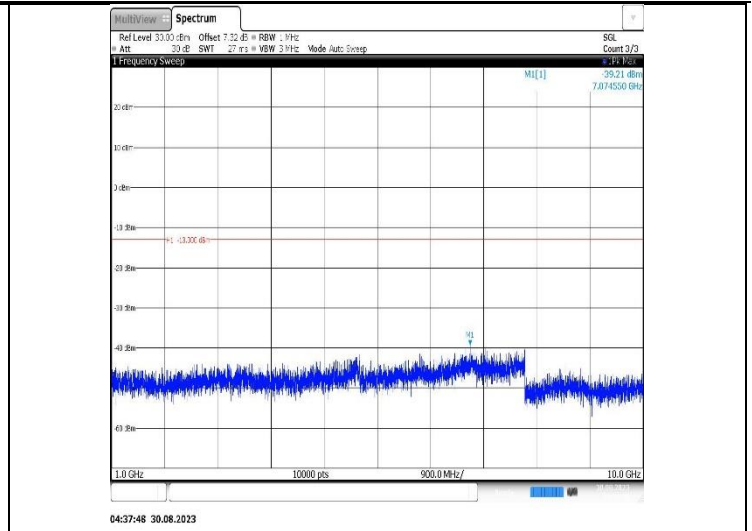

Band12-10MHz-QPSK-23130-1RB#0-Range2:1000~10000MHz

Band12-10MHz-16QAM-23060-1RB#0-Range2:1000~10000MHz