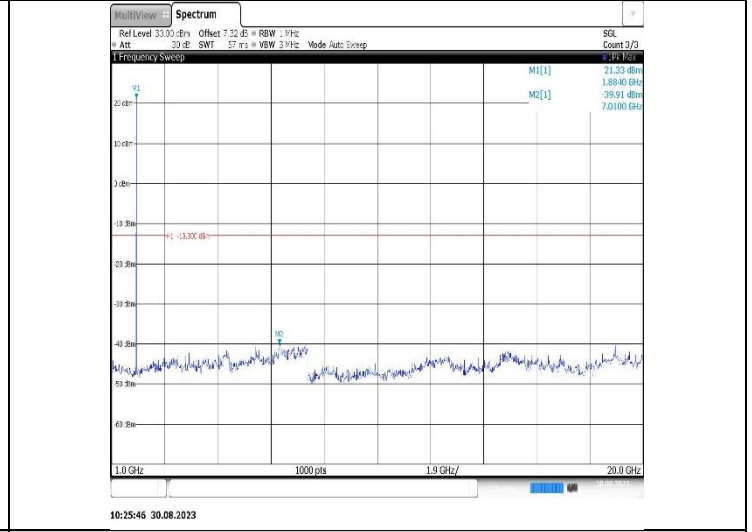

Band25-1.4MHz-16QAM-26365-1RB#0-Range2:1000~20000MHz

Band25-1.4MHz-16QAM-26683-1RB#0-Range2:1000~20000MHz