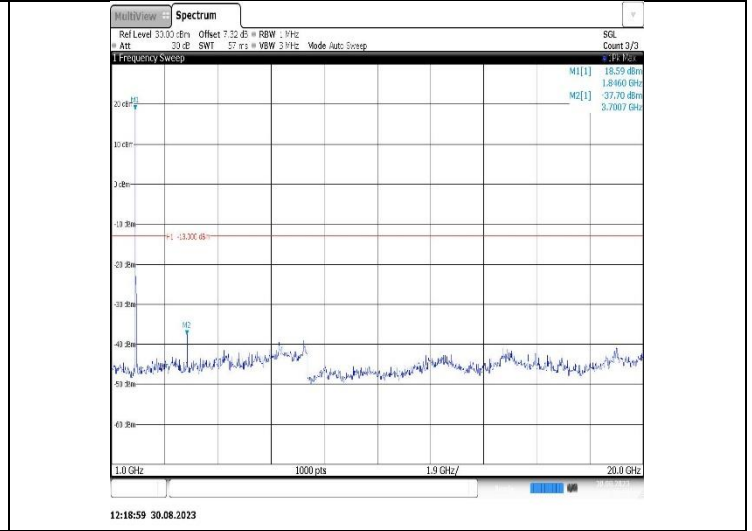

Band25-15MHz-QPSK-26615-1RB#0-Range1:30~1000MHz

Band25-15MHz-QPSK-26615-1RB#0-Range2:1000~20000MHz

Band25-15MHz-16QAM-26115-1RB#0-Range1:30~1000MHz

Band25-15MHz-16QAM-26115-1RB#0-Range2:1000~20000MHz

Band25-15MHz-16QAM-26365-1RB#0-Range1:30~1000MHz