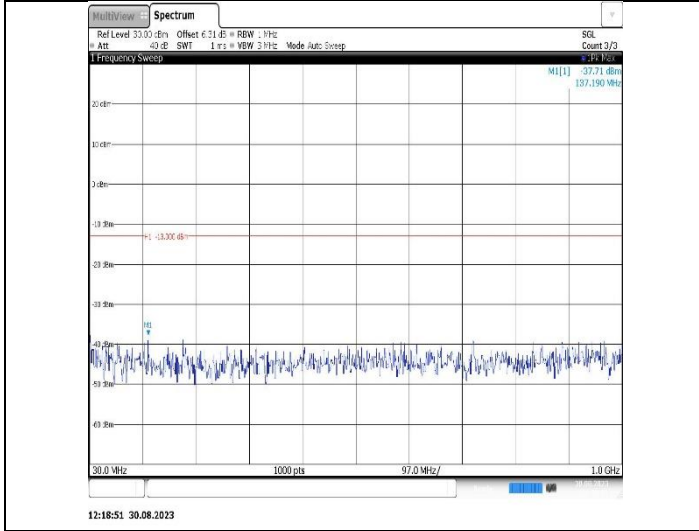

Band25-15MHz-QPSK-26615-1RB#0-Range1:30~1000MHz

Band25-15MHz-QPSK-26615-1RB#0-Range2:1000~20000MHz

Band25-15MHz-16QAM-26115-1RB#0-Range1:30~1000MHz

Band25-15MHz-16QAM-26115-1RB#0-Range2:1000~20000MHz

Band25-15MHz-16QAM-26365-1RB#0-Range1:30~1000MHz