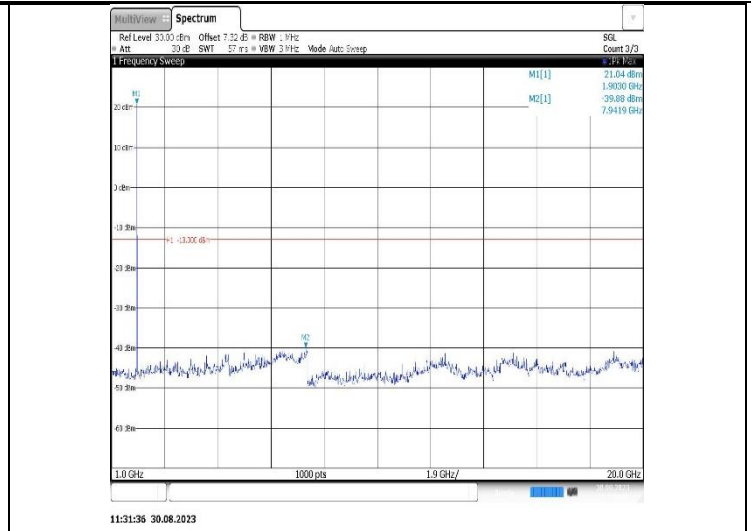

Band25-5MHz-16QAM-26365-1RB#0-Range1:30~1000MHz

Band25-5MHz-16QAM-26365-1RB#0-Range2:1000~20000MHz

Band25-5MHz-16QAM-26665-1RB#0-Range1:30~1000MHz

Band25-5MHz-16QAM-26665-1RB#0-Range2:1000~20000MHz

Band25-10MHz-QPSK-26090-1RB#0-Range1:30~1000MHz

Band25-10MHz-QPSK-26090-1RB#0-Range2:1000~20000MHz

Band25-10MHz-QPSK-26365-1RB#0-Range1:30~1000MHz

Band25-10MHz-QPSK-26365-1RB#0-Range2:1000~20000MHz

Band25-10MHz-QPSK-26640-1RB#0-Range1:30~1000MHz

Band25-10MHz-QPSK-26640-1RB#0-Range2:1000~20000MHz