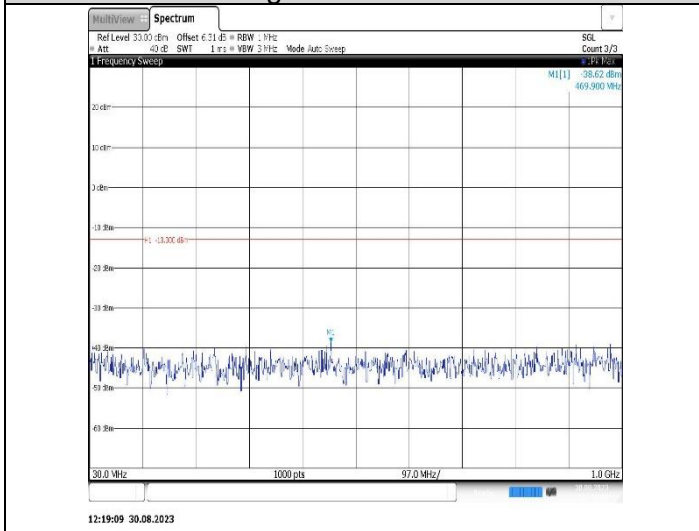

Band25-10MHz-16QAM-26640-1RB#0-Range2:1000~20000MHz

Band25-15MHz-QPSK-26115-1RB#0-Range1:30~1000MHz

Band25-15MHz-QPSK-26115-1RB#0-Range2:1000~20000MHz

Band25-15MHz-QPSK-26365-1RB#0-Range1:30~1000MHz

Band25-15MHz-QPSK-26365-1RB#0-Range2:1000~20000MHz