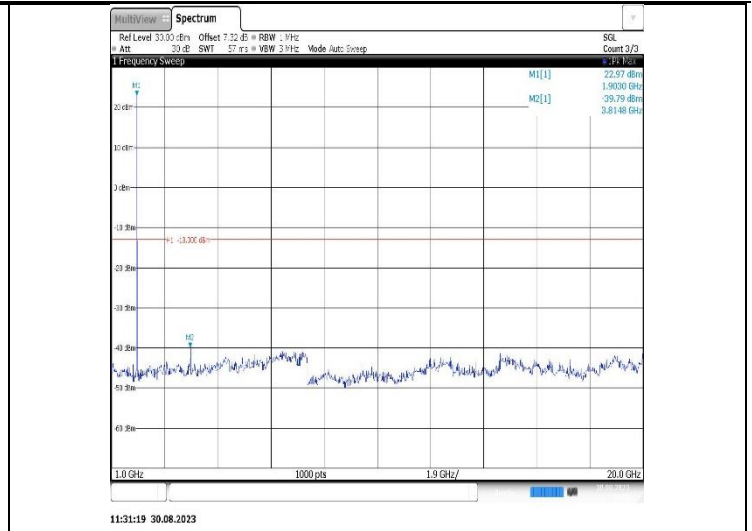

Band25-3MHz-16QAM-26675-1RB#0-Range1:30~1000MHz

Band25-3MHz-16QAM-26675-1RB#0-Range2:1000~20000MHz

Band25-5MHz-QPSK-26065-1RB#0-Range1:30~1000MHz

Band25-5MHz-QPSK-26065-1RB#0-Range2:1000~20000MHz

Band25-5MHz-QPSK-26365-1RB#0-Range1:30~1000MHz

Band25-5MHz-QPSK-26365-1RB#0-Range2:1000~20000MHz

Band25-5MHz-QPSK-26665-1RB#0-Range1:30~1000MHz

Band25-5MHz-QPSK-26665-1RB#0-Range2:1000~20000MHz

Band25-5MHz-16QAM-26065-1RB#0-Range1:30~1000MHz

Band25-5MHz-16QAM-26065-1RB#0-Range2:1000~20000MHz