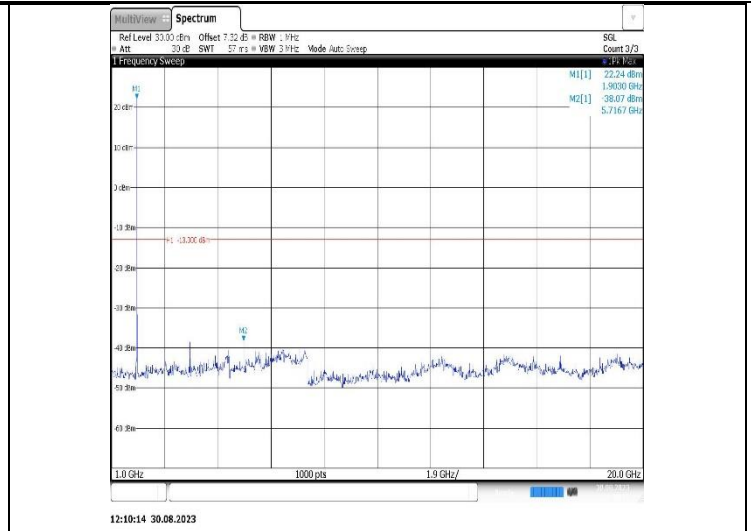

Band25-10MHz-QPSK-26090-1RB#0-Range2:1000~20000MHz

Band25-10MHz-QPSK-26365-1RB#0-Range1:30~1000MHz

Band25-10MHz-QPSK-26365-1RB#0-Range2:1000~20000MHz

Band25-10MHz-QPSK-26640-1RB#0-Range1:30~1000MHz

Band25-10MHz-QPSK-26640-1RB#0-Range2:1000~20000MHz

Band25-10MHz-16QAM-26090-1RB#0-Range1:30~1000MHz

Band25-10MHz-16QAM-26090-1RB#0-Range2:1000~20000MHz

Band25-10MHz-16QAM-26365-1RB#0-Range1:30~1000MHz

Band25-10MHz-16QAM-26365-1RB#0-Range2:1000~20000MHz

Band25-10MHz-16QAM-26640-1RB#0-Range1:30~1000MHz