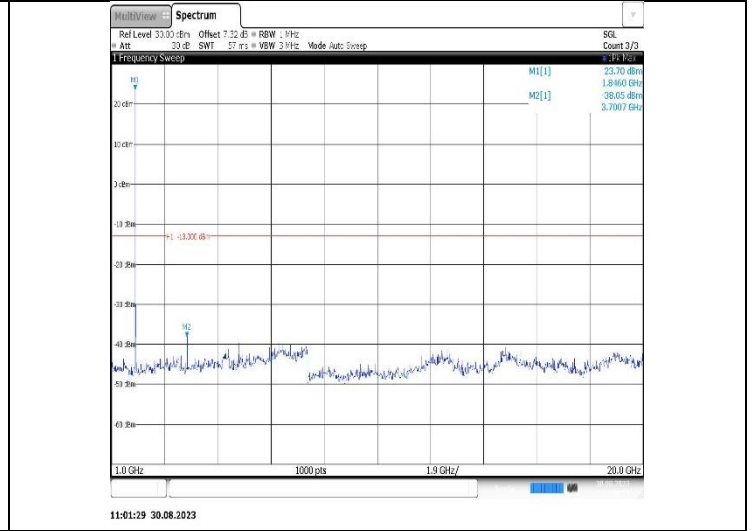

Band25-3MHz-QPSK-26055-1RB#0-Range2:1000~20000MHz

Band25-3MHz-QPSK-26365-1RB#0-Range2:1000~20000MHz