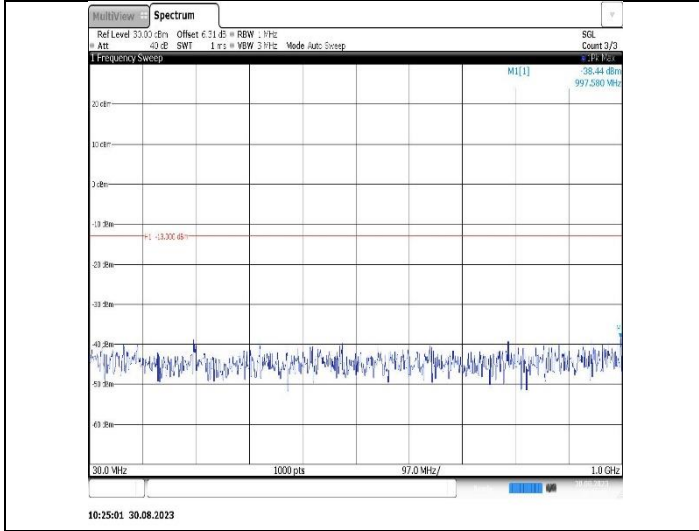

Band25-1.4MHz-QPSK-26683-1RB#0-Range1:30~1000MHz

Band25-1.4MHz-QPSK-26683-1RB#0-Range2:1000~20000MHz

Band25-1.4MHz-16QAM-26047-1RB#0-Range1:30~1000MHz

Band25-1.4MHz-16QAM-26047-1RB#0-Range2:1000~20000MHz