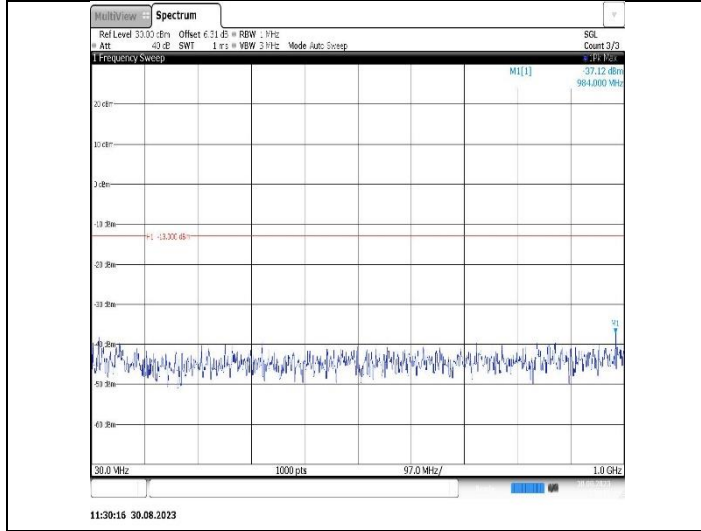

Band25-5MHz-QPSK-26365-1RB#0-Range2:1000~20000MHz

Band25-5MHz-QPSK-26665-1RB#0-Range1:30~1000MHz

Band25-5MHz-QPSK-26665-1RB#0-Range2:1000~20000MHz

Band25-5MHz-16QAM-26065-1RB#0-Range1:30~1000MHz

Band25-5MHz-16QAM-26065-1RB#0-Range2:1000~20000MHz