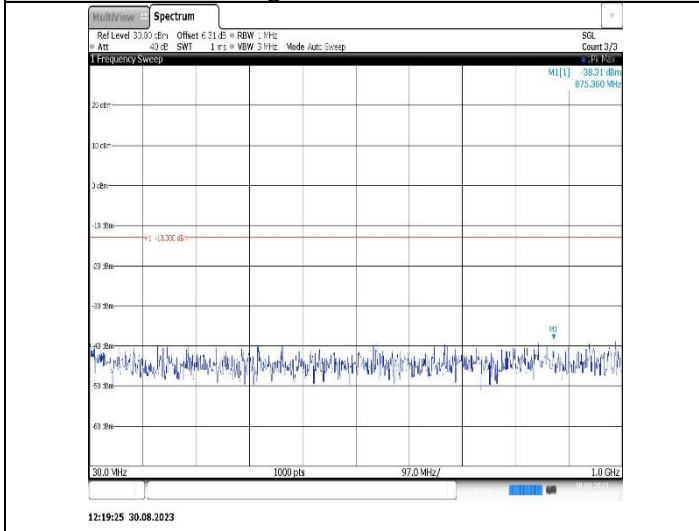

Band25-15MHz-16QAM-26365-1RB#0-Range1:30~1000MHz

Band25-15MHz-16QAM-26615-1RB#0-Range1:30~1000MHz