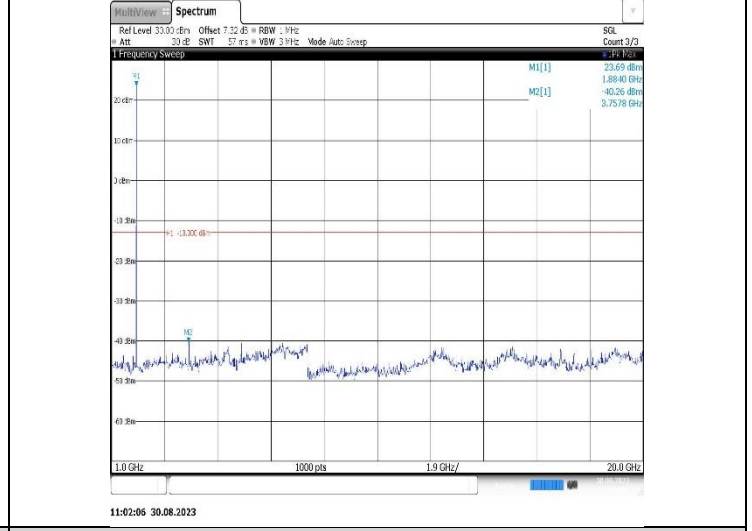

Band25-3MHz-QPSK-26365-1RB#0-Range2:1000~20000MHz

Band25-3MHz-QPSK-26675-1RB#0-Range2:1000~20000MHz