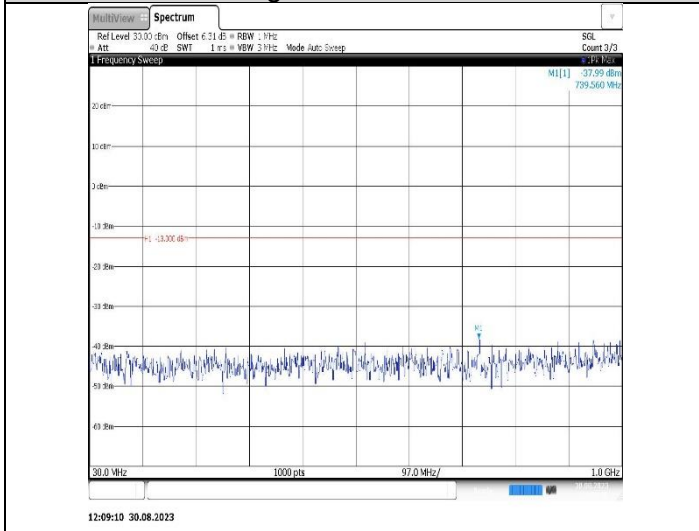

Band25-10MHz-16QAM-26090-1RB#0-Range1:30~1000MHz

Band25-10MHz-16QAM-26365-1RB#0-Range1:30~1000MHz