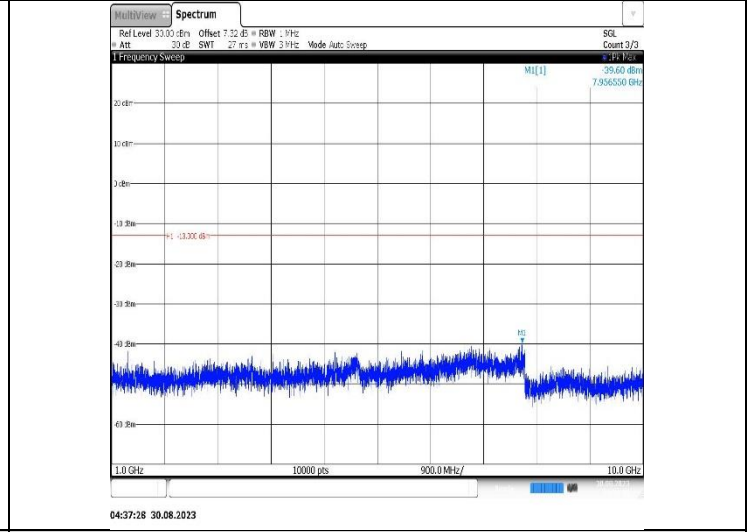

Band12-10MHz-16QAM-23095-1RB#0-Range2:1000~10000MHz

Band12-10MHz-16QAM-23130-1RB#0-Range2:1000~10000MHz