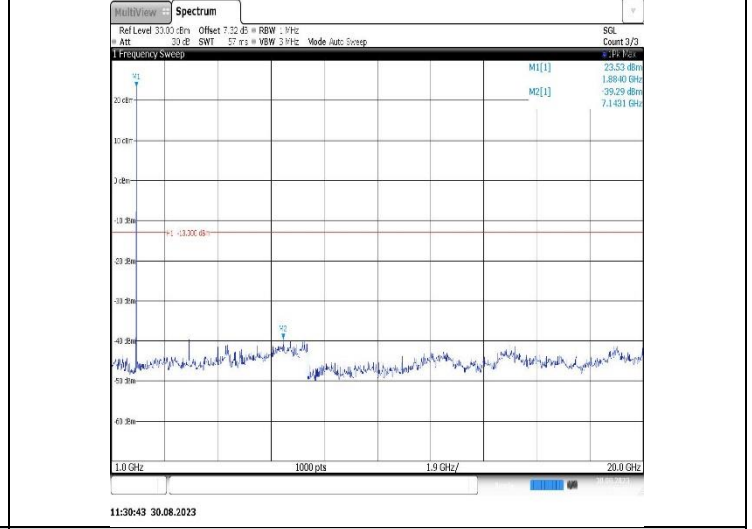

Band25-5MHz-QPSK-26365-1RB#0-Range2:1000~20000MHz

Band25-5MHz-QPSK-26665-1RB#0-Range2:1000~20000MHz