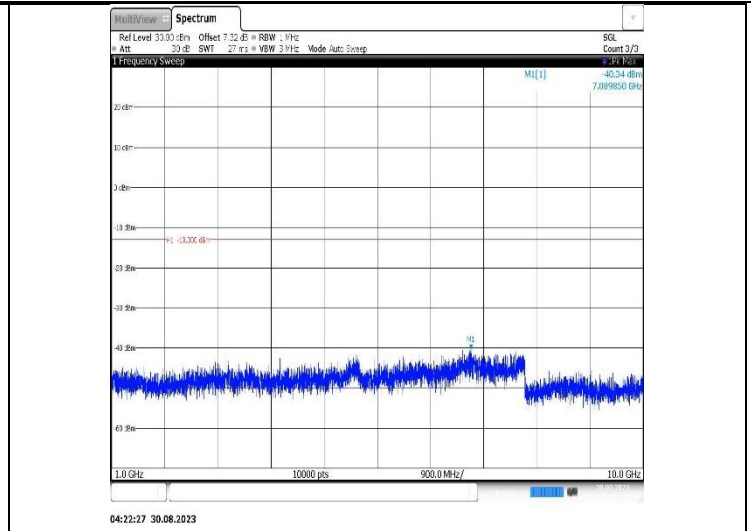

Band12-10MHz-QPSK-23060-1RB#0-Range1:30~1000MHz

Band12-10MHz-QPSK-23060-1RB#0-Range2:1000~10000MHz

Band12-10MHz-QPSK-23095-1RB#0-Range1:30~1000MHz

Band12-10MHz-QPSK-23095-1RB#0-Range2:1000~10000MHz

Band12-10MHz-QPSK-23130-1RB#0-Range1:30~1000MHz