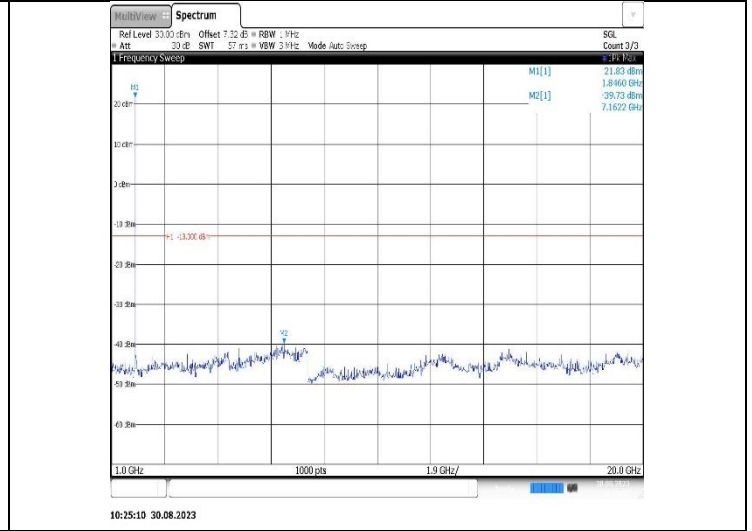

Band25-1.4MHz-16QAM-26047-1RB#0-Range2:1000~20000MHz

Band25-1.4MHz-16QAM-26365-1RB#0-Range2:1000~20000MHz