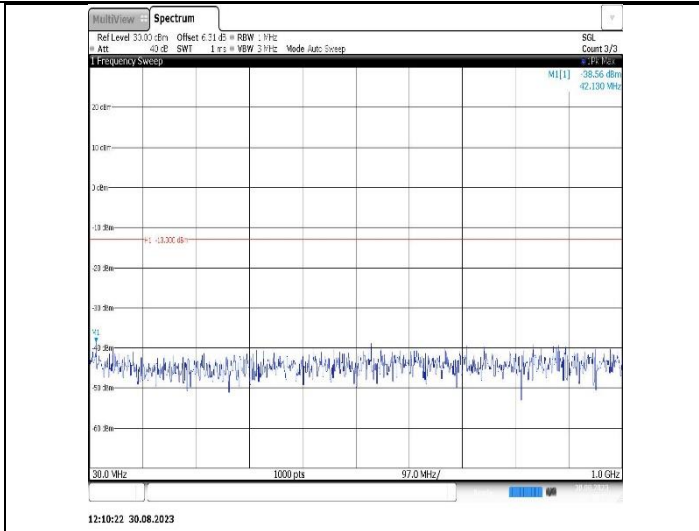

Band25-10MHz-16QAM-26640-1RB#0-Range1:30~1000MHz

Band25-15MHz-QPSK-26115-1RB#0-Range1:30~1000MHz