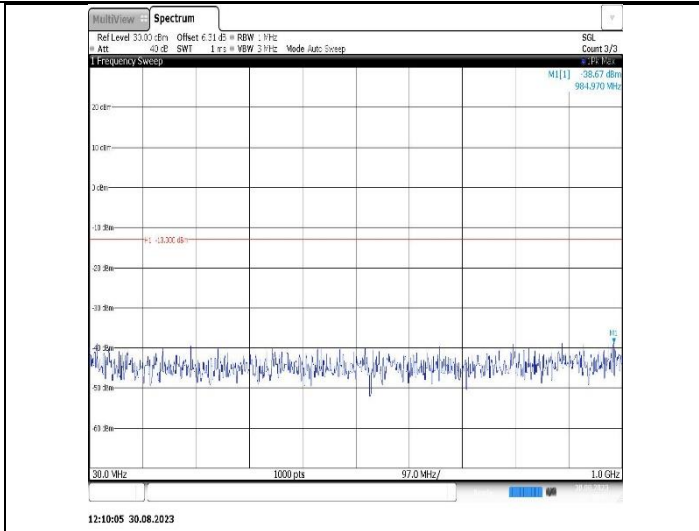

Band25-10MHz-QPSK-26090-1RB#0-Range2:1000~20000MHz

Band25-10MHz-QPSK-26365-1RB#0-Range1:30~1000MHz

Band25-10MHz-QPSK-26365-1RB#0-Range2:1000~20000MHz

Band25-10MHz-QPSK-26640-1RB#0-Range1:30~1000MHz

Band25-10MHz-QPSK-26640-1RB#0-Range2:1000~20000MHz