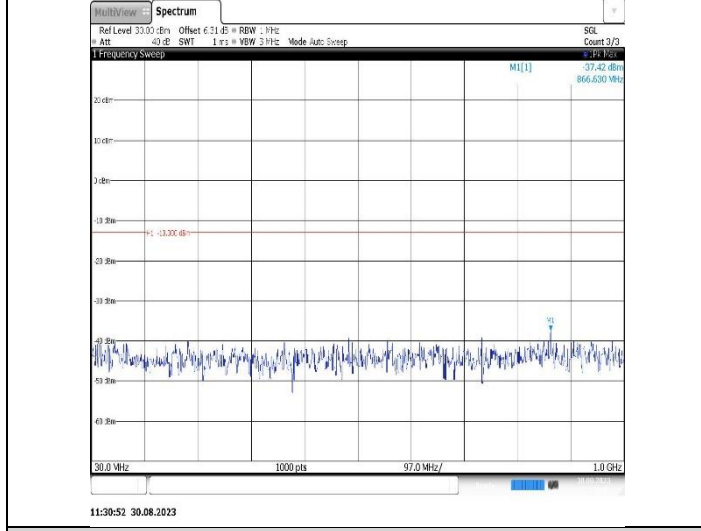

Band25-5MHz-16QAM-26365-1RB#0-Range1:30~1000MHz

Band25-5MHz-16QAM-26665-1RB#0-Range1:30~1000MHz