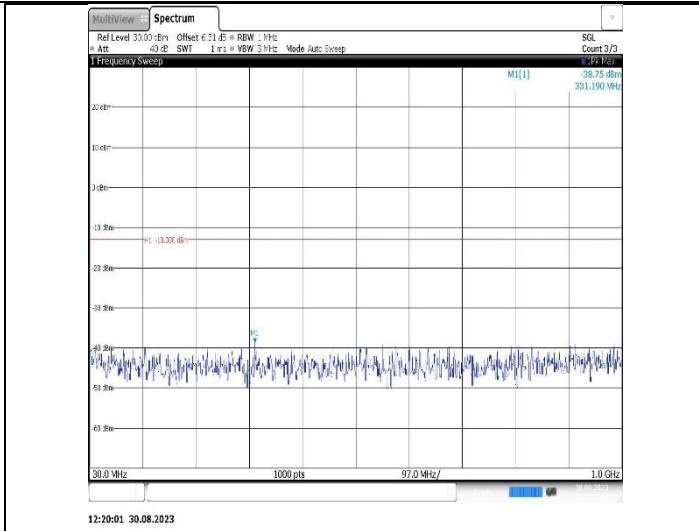

Band25-15MHz-16QAM-26615-1RB#0-Range1:30~1000MHz

Band25-20MHz-QPSK-26140-1RB#0-Range1:30~1000MHz