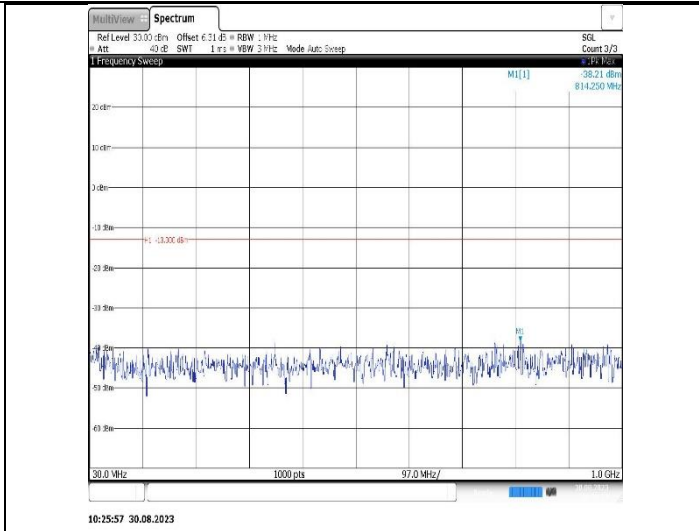

Band25-1.4MHz-QPSK-26683-1RB#0-Range1:30~1000MHz

Band25-1.4MHz-16QAM-26047-1RB#0-Range1:30~1000MHz