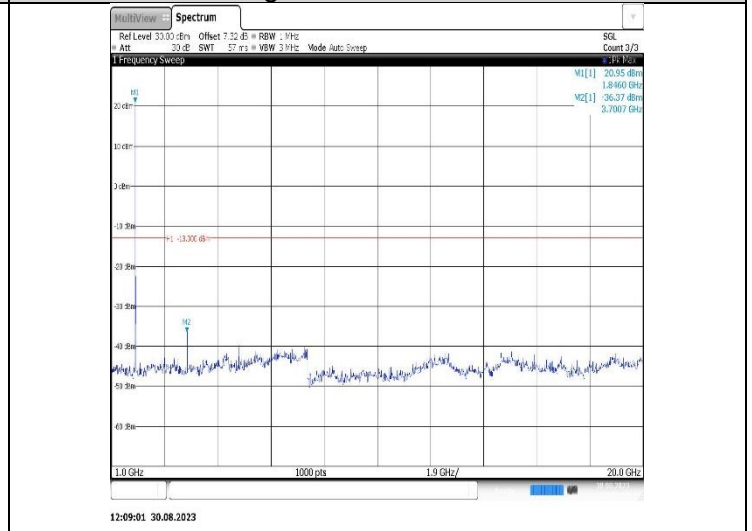

Band25-5MHz-16QAM-26365-1RB#0-Range1:30~1000MHz

Band25-5MHz-16QAM-26365-1RB#0-Range2:1000~20000MHz

Band25-5MHz-16QAM-26665-1RB#0-Range1:30~1000MHz

Band25-5MHz-16QAM-26665-1RB#0-Range2:1000~20000MHz

Band25-10MHz-QPSK-26090-1RB#0-Range1:30~1000MHz

Band25-10MHz-QPSK-26090-1RB#0-Range2:1000~20000MHz

Band25-10MHz-QPSK-26365-1RB#0-Range1:30~1000MHz

Band25-10MHz-QPSK-26365-1RB#0-Range2:1000~20000MHz

Band25-10MHz-QPSK-26640-1RB#0-Range1:30~1000MHz

Band25-10MHz-QPSK-26640-1RB#0-Range2:1000~20000MHz