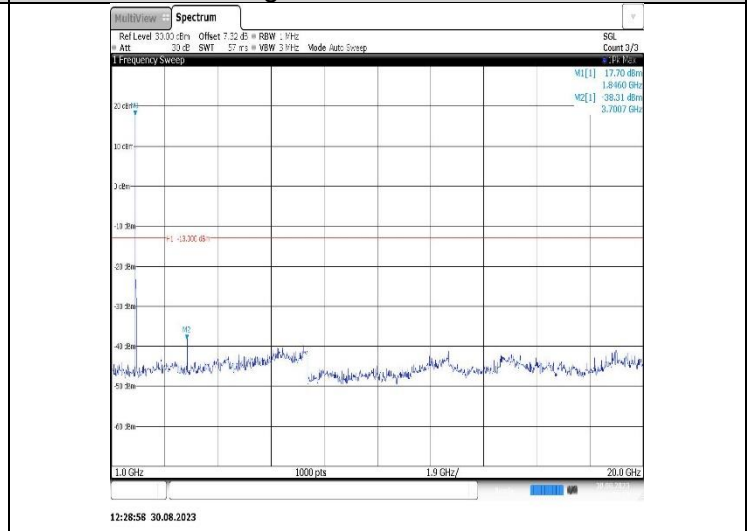

Band25-15MHz-QPSK-26615-1RB#0-Range1:30~1000MHz

Band25-15MHz-QPSK-26615-1RB#0-Range2:1000~20000MHz

Band25-15MHz-16QAM-26115-1RB#0-Range1:30~1000MHz

Band25-15MHz-16QAM-26115-1RB#0-Range2:1000~20000MHz

Band25-15MHz-16QAM-26365-1RB#0-Range1:30~1000MHz

Band25-15MHz-16QAM-26365-1RB#0-Range2:1000~20000MHz

Band25-15MHz-16QAM-26615-1RB#0-Range1:30~1000MHz

Band25-15MHz-16QAM-26615-1RB#0-Range2:1000~20000MHz

Band25-20MHz-QPSK-26140-1RB#0-Range1:30~1000MHz

Band25-20MHz-QPSK-26140-1RB#0-Range2:1000~20000MHz

Band25-20MHz-QPSK-26365-1RB#0-Range1:30~1000MHz

Band25-20MHz-QPSK-26365-1RB#0-Range2:1000~20000MHz

Band25-20MHz-QPSK-26590-1RB#0-Range1:30~1000MHz

Band25-20MHz-QPSK-26590-1RB#0-Range2:1000~20000MHz