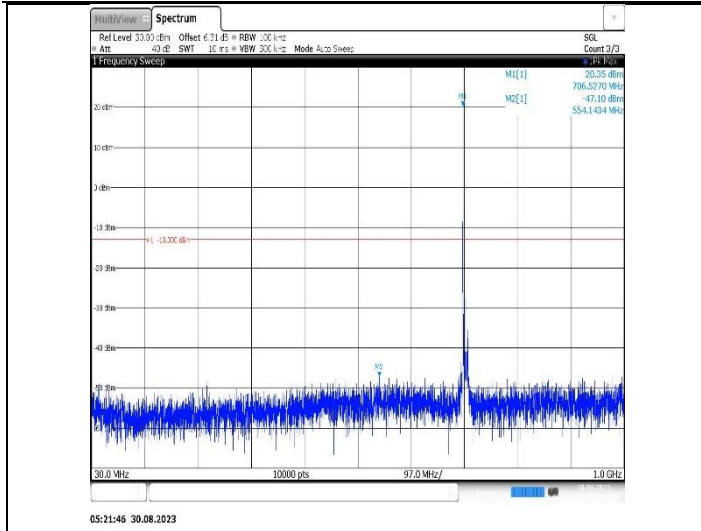

Band17-10MHz-QPSK-23780-1RB#0-Range2:1000~10000MHz

Band17-10MHz-QPSK-23790-1RB#0-Range1:30~1000MHz

Band17-10MHz-QPSK-23790-1RB#0-Range2:1000~10000MHz

Band17-10MHz-QPSK-23800-1RB#0-Range1:30~1000MHz

Band17-10MHz-QPSK-23800-1RB#0-Range2:1000~10000MHz