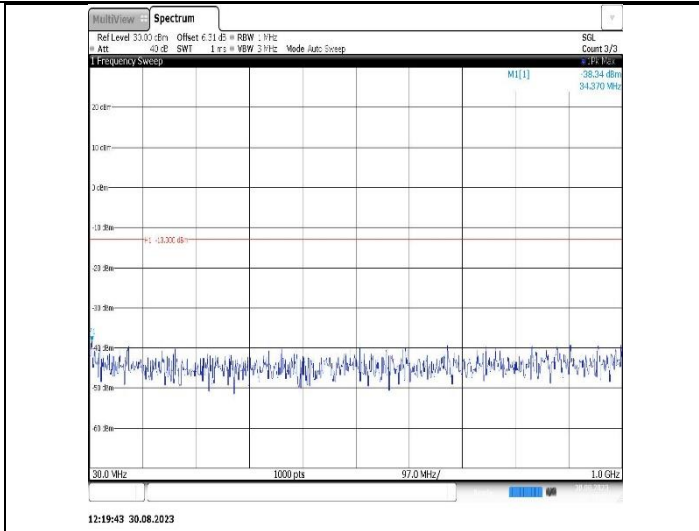

Band25-15MHz-QPSK-26615-1RB#0-Range1:30~1000MHz

Band25-15MHz-16QAM-26115-1RB#0-Range1:30~1000MHz