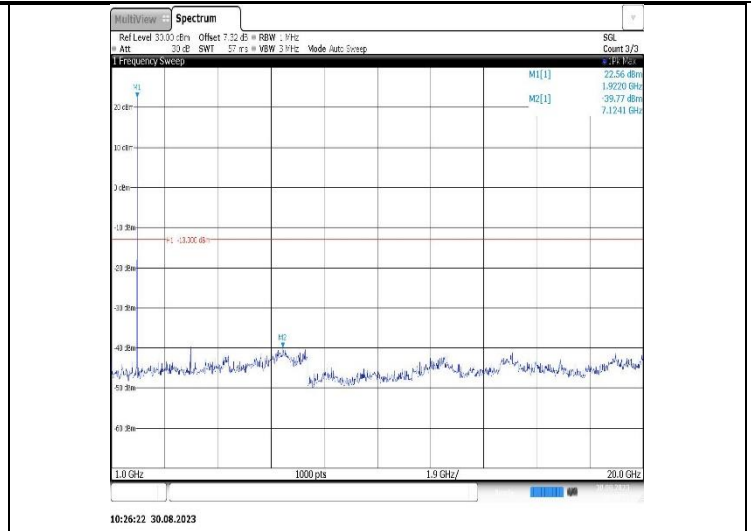

Band25-1.4MHz-16QAM-26365-1RB#0-Range1:30~1000MHz

Band25-1.4MHz-16QAM-26365-1RB#0-Range2:1000~20000MHz

Band25-1.4MHz-16QAM-26683-1RB#0-Range1:30~1000MHz

Band25-1.4MHz-16QAM-26683-1RB#0-Range2:1000~20000MHz