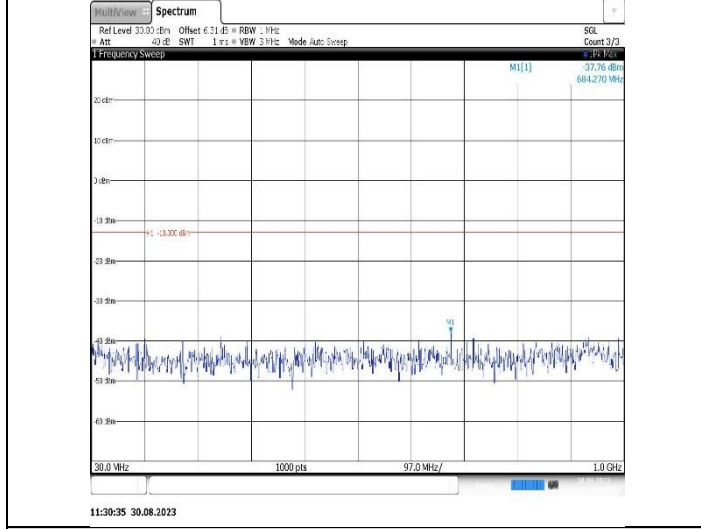

Band25-5MHz-QPSK-26365-1RB#0-Range1:30~1000MHz

Band25-5MHz-QPSK-26665-1RB#0-Range1:30~1000MHz