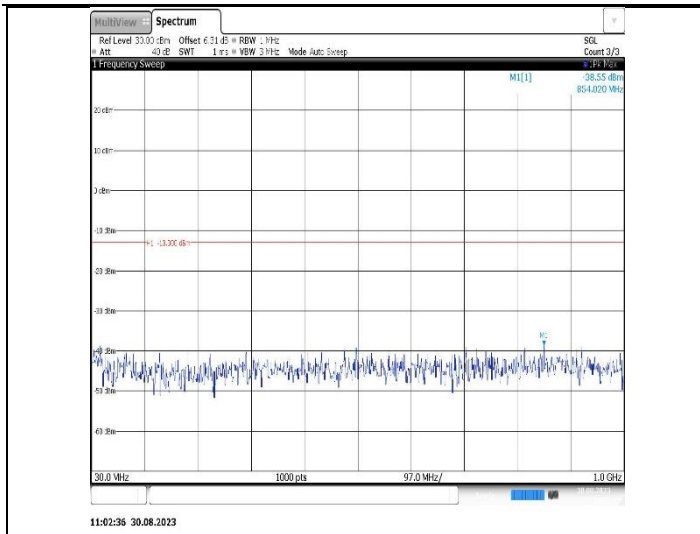

Band25-3MHz-QPSK-26675-1RB#0-Range1:30~1000MHz

Band25-3MHz-16QAM-26055-1RB#0-Range1:30~1000MHz