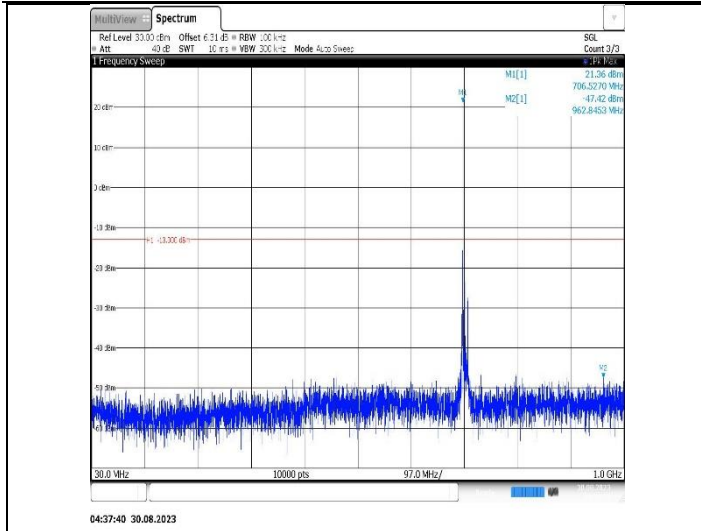

Band12-10MHz-QPSK-23130-1RB#0-Range1:30~1000MHz

Band12-10MHz-16QAM-23060-1RB#0-Range1:30~1000MHz