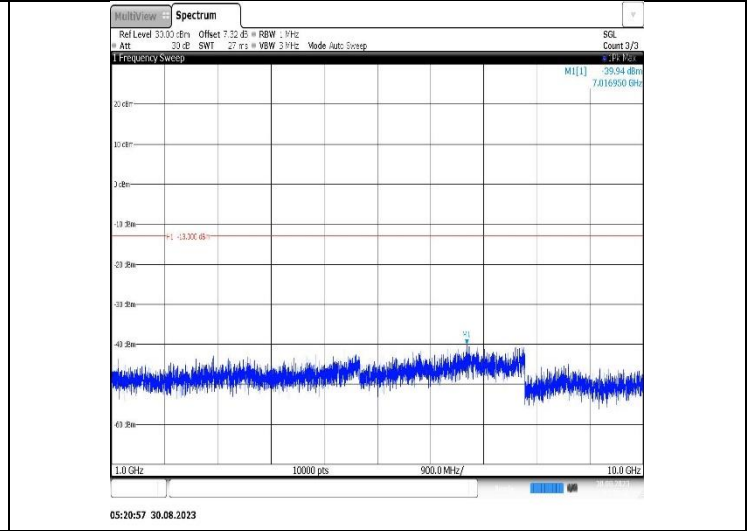

Band17-10MHz-16QAM-23780-1RB#0-Range2:1000~10000MHz

Band17-10MHz-16QAM-23790-1RB#0-Range2:1000~10000MHz