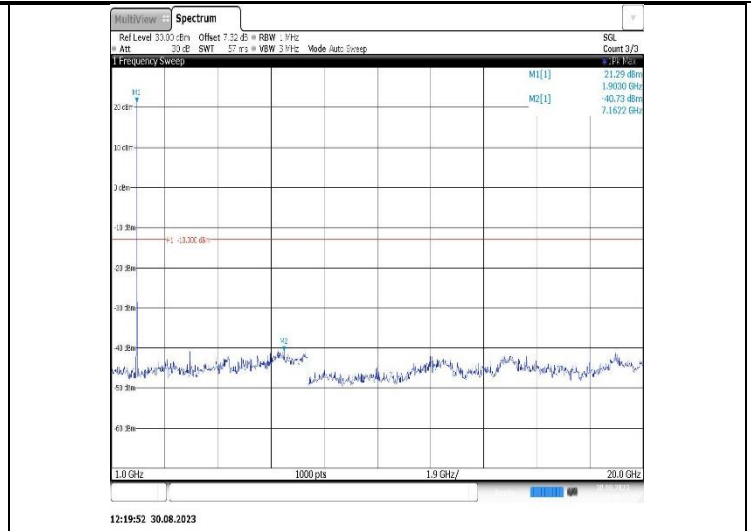

Band25-10MHz-16QAM-26640-1RB#0-Range2:1000~20000MHz

Band25-15MHz-QPSK-26115-1RB#0-Range1:30~1000MHz

Band25-15MHz-QPSK-26115-1RB#0-Range2:1000~20000MHz

Band25-15MHz-QPSK-26365-1RB#0-Range1:30~1000MHz

Band25-15MHz-QPSK-26365-1RB#0-Range2:1000~20000MHz

Band25-15MHz-QPSK-26615-1RB#0-Range1:30~1000MHz

Band25-15MHz-QPSK-26615-1RB#0-Range2:1000~20000MHz

Band25-15MHz-16QAM-26115-1RB#0-Range1:30~1000MHz

Band25-15MHz-16QAM-26115-1RB#0-Range2:1000~20000MHz

Band25-15MHz-16QAM-26365-1RB#0-Range1:30~1000MHz