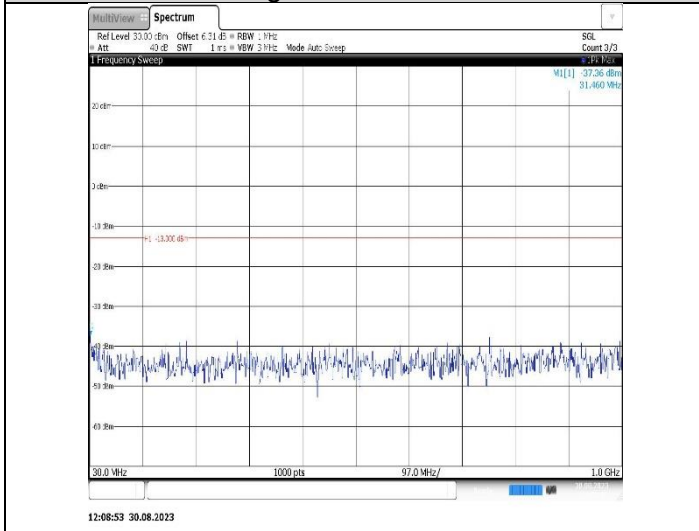

Band25-10MHz-QPSK-26090-1RB#0-Range1:30~1000MHz

Band25-10MHz-QPSK-26365-1RB#0-Range1:30~1000MHz