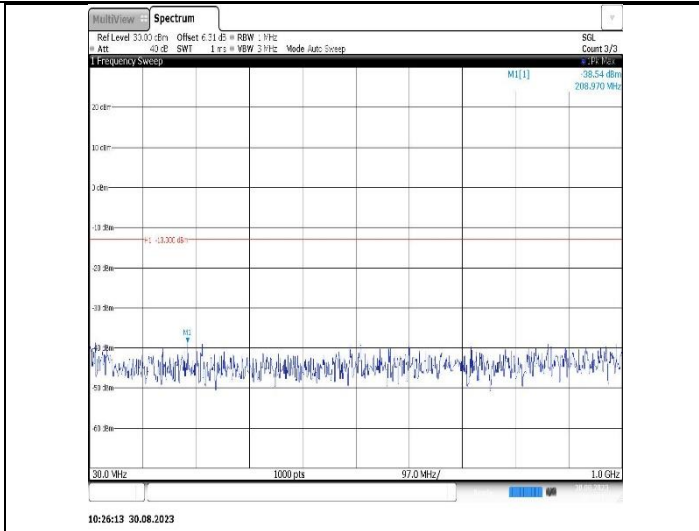

Band25-1.4MHz-16QAM-26365-1RB#0-Range1:30~1000MHz

Band25-1.4MHz-16QAM-26365-1RB#0-Range2:1000~20000MHz

Band25-1.4MHz-16QAM-26683-1RB#0-Range1:30~1000MHz

Band25-1.4MHz-16QAM-26683-1RB#0-Range2:1000~20000MHz