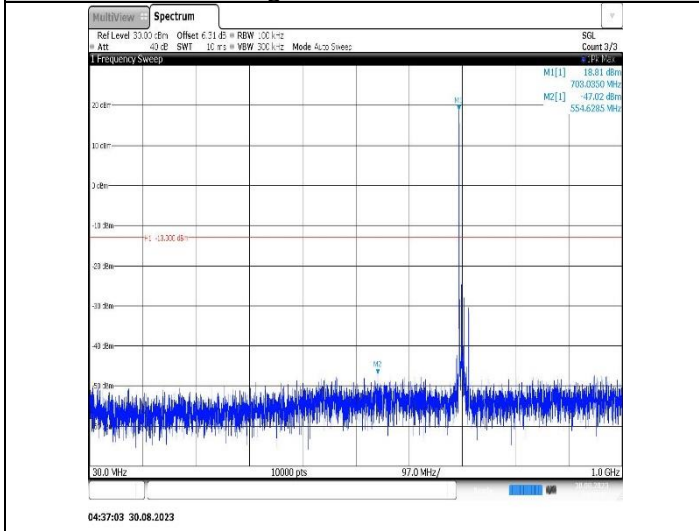

Band12-10MHz-QPSK-23060-1RB#0-Range1:30~1000MHz

Band12-10MHz-QPSK-23060-1RB#0-Range2:1000~10000MHz

Band12-10MHz-QPSK-23095-1RB#0-Range1:30~1000MHz

Band12-10MHz-QPSK-23095-1RB#0-Range2:1000~10000MHz

Band12-10MHz-QPSK-23130-1RB#0-Range1:30~1000MHz