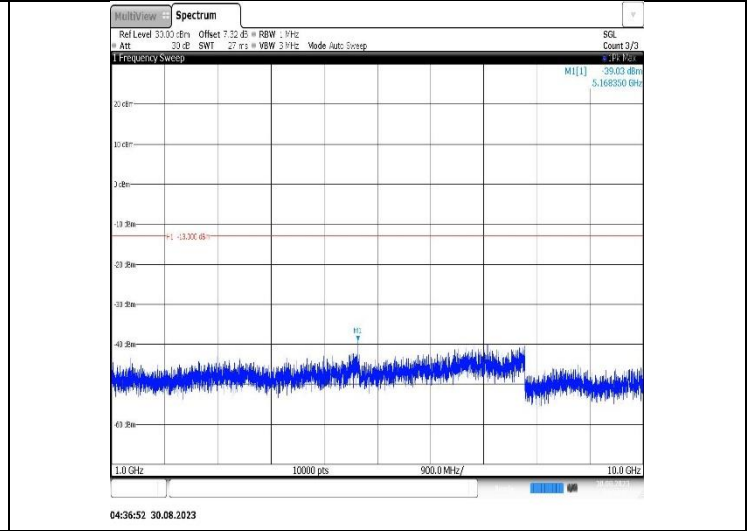

Band12-10MHz-QPSK-23130-1RB#0-Range2:1000~10000MHz

Band12-10MHz-16QAM-23060-1RB#0-Range1:30~1000MHz

Band12-10MHz-16QAM-23060-1RB#0-Range2:1000~10000MHz

Band12-10MHz-16QAM-23095-1RB#0-Range1:30~1000MHz

Band12-10MHz-16QAM-23095-1RB#0-Range2:1000~10000MHz