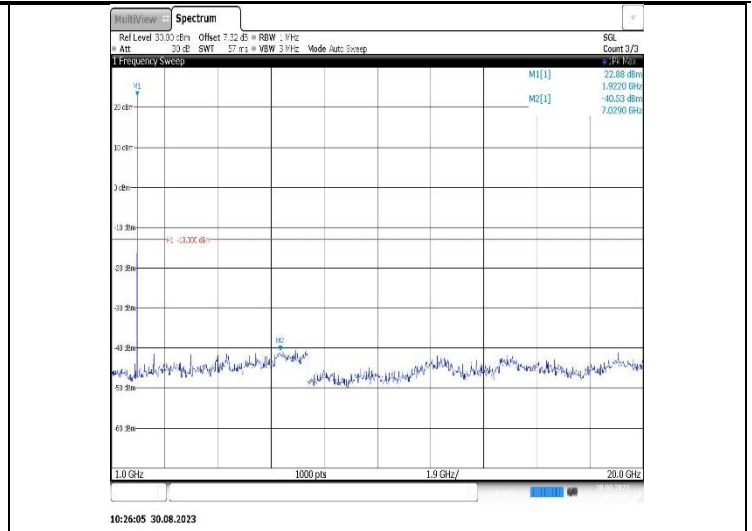

Band25-1.4MHz-QPSK-26683-1RB#0-Range2:1000~20000MHz

Band25-1.4MHz-16QAM-26047-1RB#0-Range2:1000~20000MHz