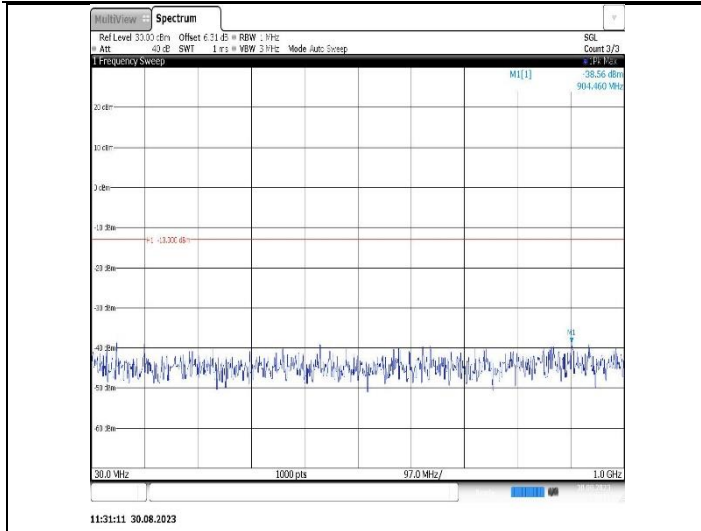

Band25-5MHz-QPSK-26665-1RB#0-Range1:30~1000MHz

Band25-5MHz-16QAM-26065-1RB#0-Range1:30~1000MHz