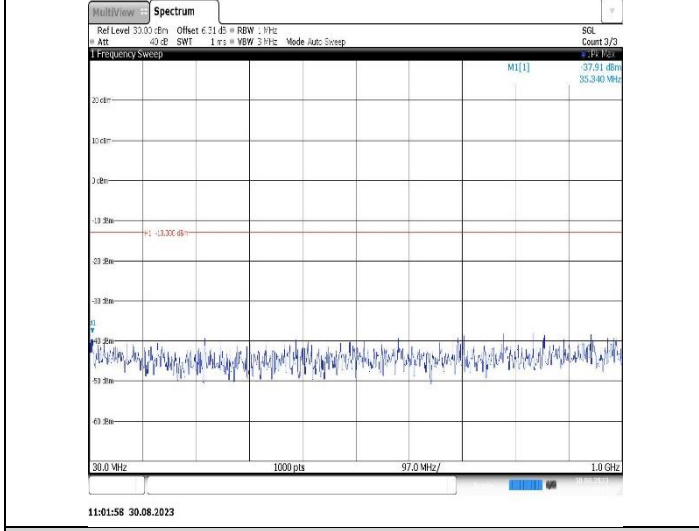

Band25-3MHz-QPSK-26365-1RB#0-Range1:30~1000MHz

Band25-3MHz-QPSK-26675-1RB#0-Range1:30~1000MHz