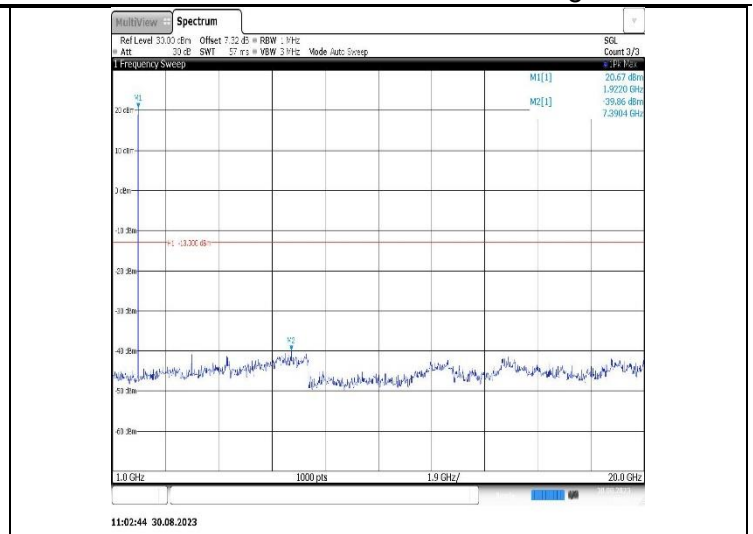

Band25-3MHz-QPSK-26675-1RB#0-Range2:1000~20000MHz

Band25-3MHz-16QAM-26055-1RB#0-Range2:1000~20000MHz