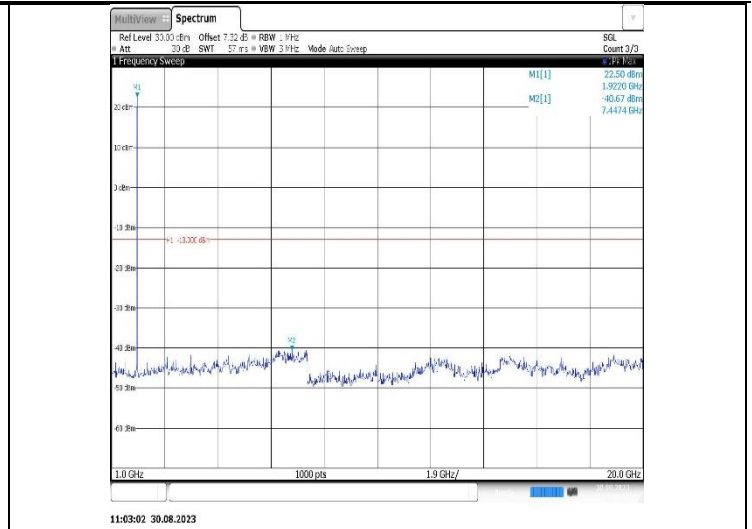

Band25-3MHz-16QAM-26675-1RB#0-Range2:1000~20000MHz

Band25-5MHz-QPSK-26065-1RB#0-Range2:1000~20000MHz