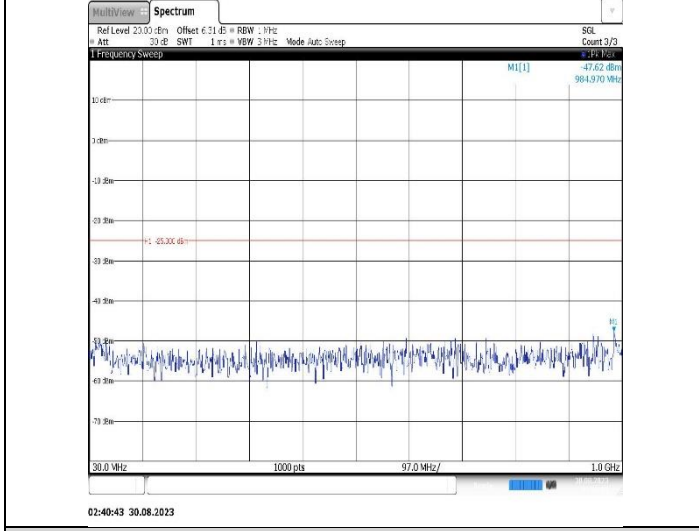

Band7-10MHz-QPSK-21100-1RB#0-Range1:30~1000MHz

Band7-10MHz-QPSK-21400-1RB#0-Range1:30~1000MHz