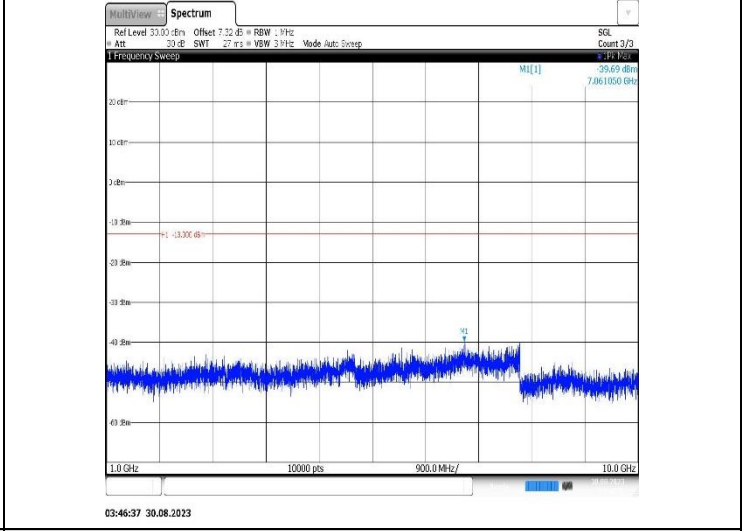

Band12-1.4MHz-QPSK-23017-1RB#0-Range2:1000~10000MHz

Band12-1.4MHz-QPSK-23095-1RB#0-Range2:1000~10000MHz