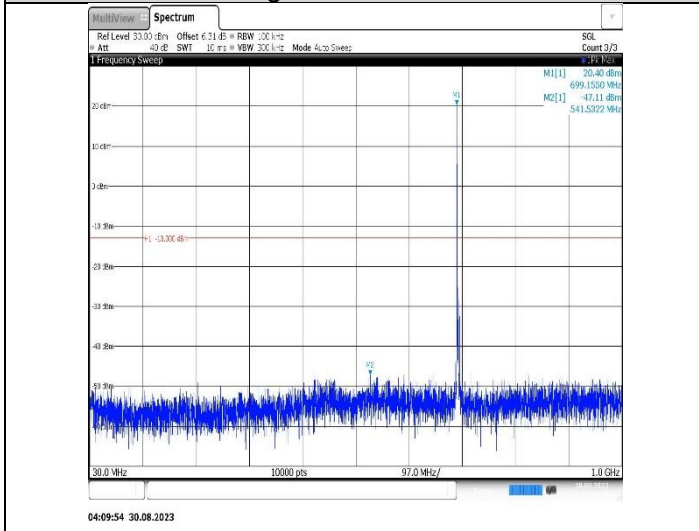

**Band12-1.4MHz-16QAM-23173-1RB#0-Range1:30~1000MHz**

**Band12-1.4MHz-16QAM-23173-1RB#0-Range2:1000~10000MHz**

Band12-3MHz-QPSK-23025-1RB#0-  
Range1:30~1000MHz

Band12-3MHz-QPSK-23025-1RB#0-  
Range2:1000~10000MHz