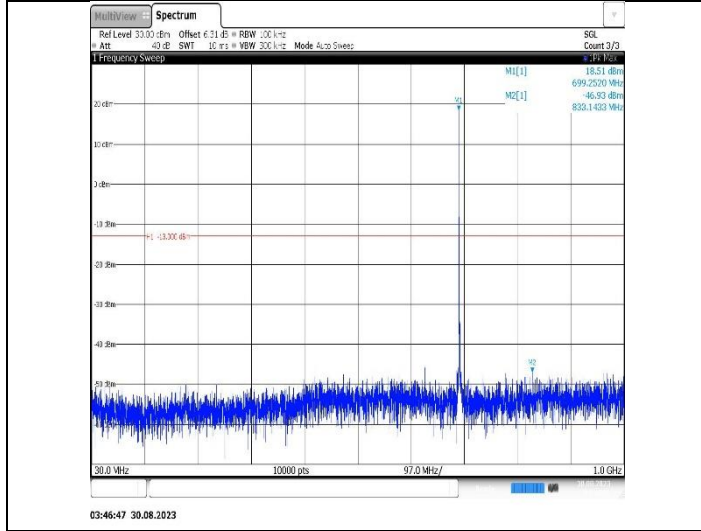

Band12-1.4MHz-16QAM-23017-1RB#0-Range1:30~1000MHz

Band12-1.4MHz-16QAM-23095-1RB#0-Range1:30~1000MHz