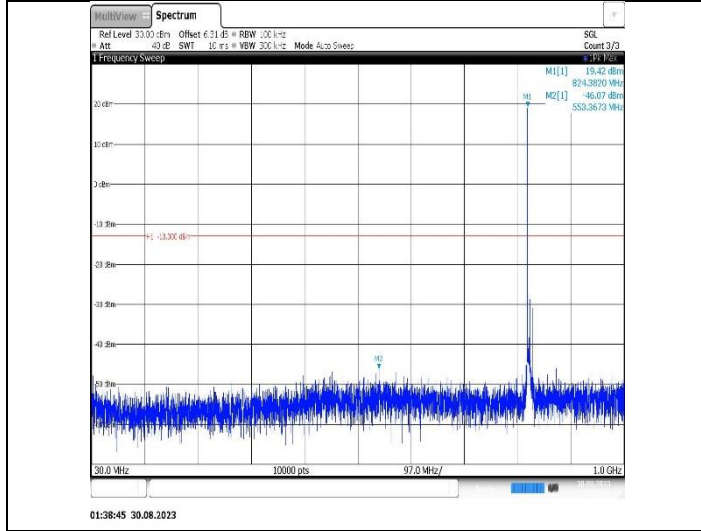

**Band5-5MHz-16QAM-20425-1RB#0-Range1:30~1000MHz**

**Band5-5MHz-16QAM-20425-1RB#0-Range2:1000~10000MHz**

**Band5-5MHz-16QAM-20525-1RB#0-Range1:30~1000MHz**

**Band5-5MHz-16QAM-20525-1RB#0-Range2:1000~10000MHz**