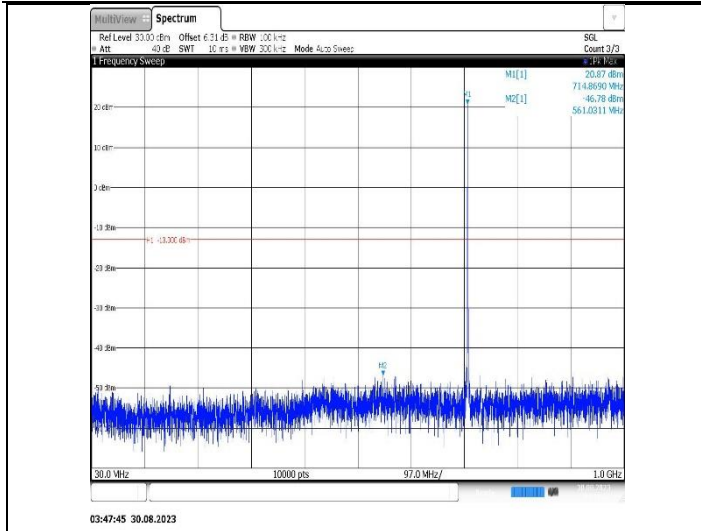

**Band12-1.4MHz-QPSK-23095-1RB#0-Range1:30~1000MHz**

**Band12-1.4MHz-QPSK-23095-1RB#0-Range2:1000~10000MHz**

**Band12-1.4MHz-QPSK-23173-1RB#0-Range1:30~1000MHz**

**Band12-1.4MHz-QPSK-23173-1RB#0-Range2:1000~10000MHz**