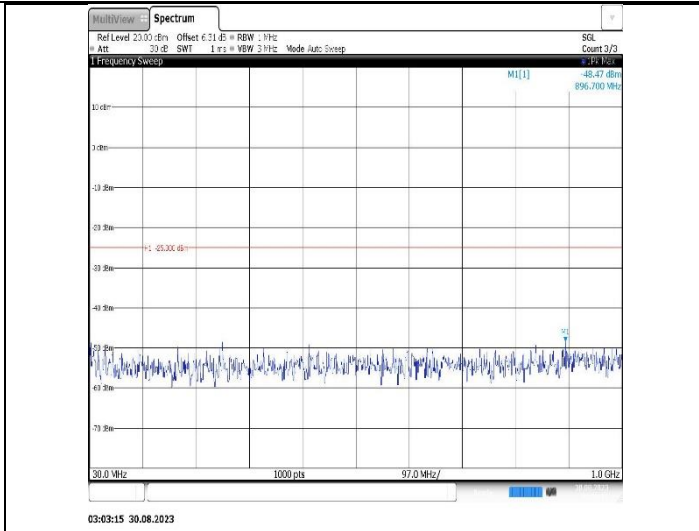

**Band7-15MHz-QPSK-21100-1RB#0-  
Range1:30~1000MHz**

**Band7-15MHz-QPSK-21100-1RB#0-  
Range2:1000~26500MHz**

**Band7-15MHz-QPSK-21375-1RB#0-  
Range1:30~1000MHz**

**Band7-15MHz-QPSK-21375-1RB#0-  
Range2:1000~26500MHz**