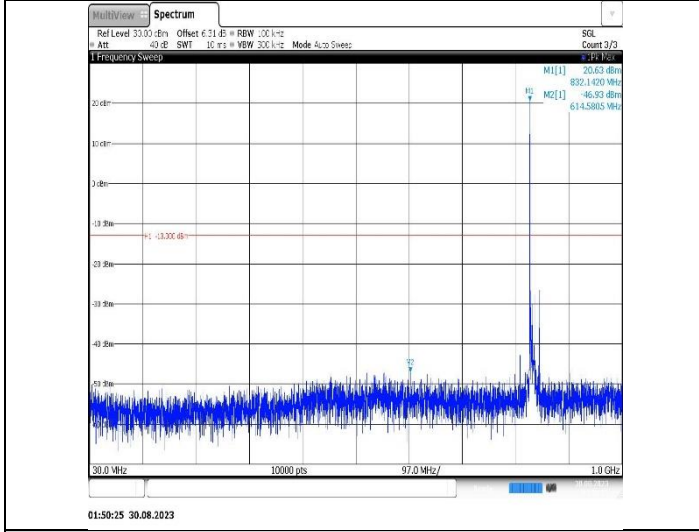

**Band5-10MHz-16QAM-20450-1RB#0-Range1:30~1000MHz**

**Band5-10MHz-16QAM-20450-1RB#0-Range2:1000~10000MHz**

**Band5-10MHz-16QAM-20525-1RB#0-Range1:30~1000MHz**

**Band5-10MHz-16QAM-20525-1RB#0-Range2:1000~10000MHz**