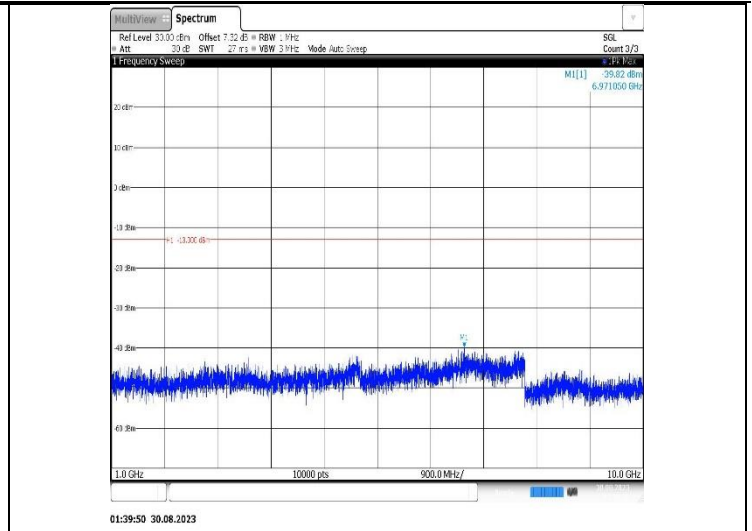

**Band5-5MHz-16QAM-20425-1RB#0-Range1:30~1000MHz**

**Band5-5MHz-16QAM-20425-1RB#0-Range2:1000~10000MHz**

**Band5-5MHz-16QAM-20525-1RB#0-Range1:30~1000MHz**

**Band5-5MHz-16QAM-20525-1RB#0-Range2:1000~10000MHz**