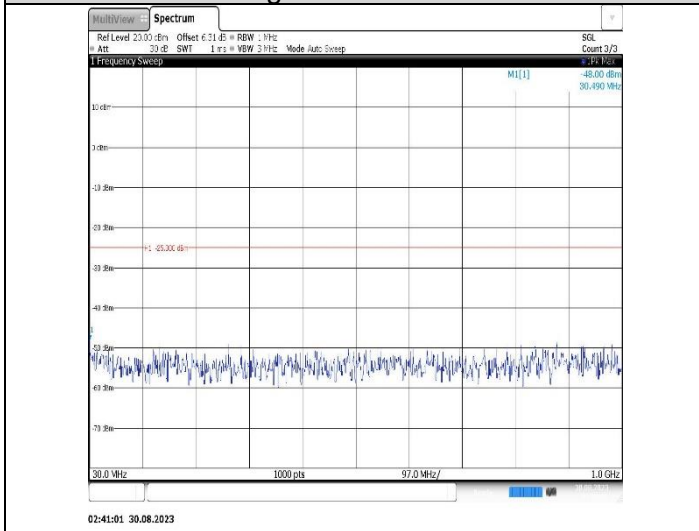

**Band7-10MHz-16QAM-20800-1RB#0-Range1:30~1000MHz**

**Band7-10MHz-16QAM-20800-1RB#0-Range2:1000~26500MHz**

**Band7-10MHz-16QAM-21100-1RB#0-Range1:30~1000MHz**

**Band7-10MHz-16QAM-21100-1RB#0-Range2:1000~26500MHz**