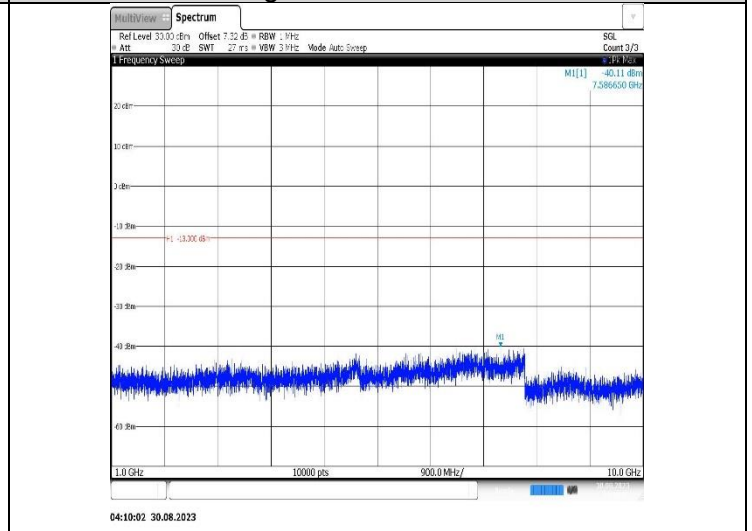

Band12-3MHz-QPSK-23025-1RB#0-
Range2:1000~10000MHz

Band12-3MHz-QPSK-23095-1RB#0-
Range2:1000~10000MHz