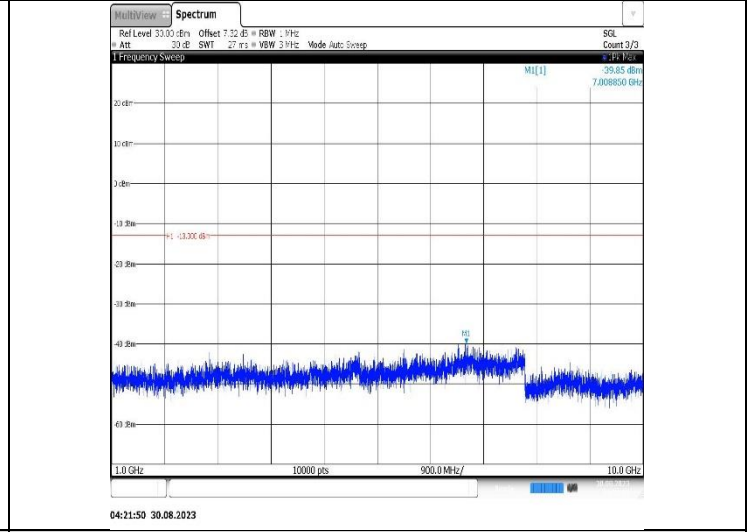

Band12-5MHz-16QAM-23035-1RB#0-Range1:30~1000MHz

Band12-5MHz-16QAM-23035-1RB#0-Range2:1000~10000MHz

Band12-5MHz-16QAM-23095-1RB#0-Range1:30~1000MHz

Band12-5MHz-16QAM-23095-1RB#0-Range2:1000~10000MHz

Band12-5MHz-16QAM-23155-1RB#0-Range1:30~1000MHz