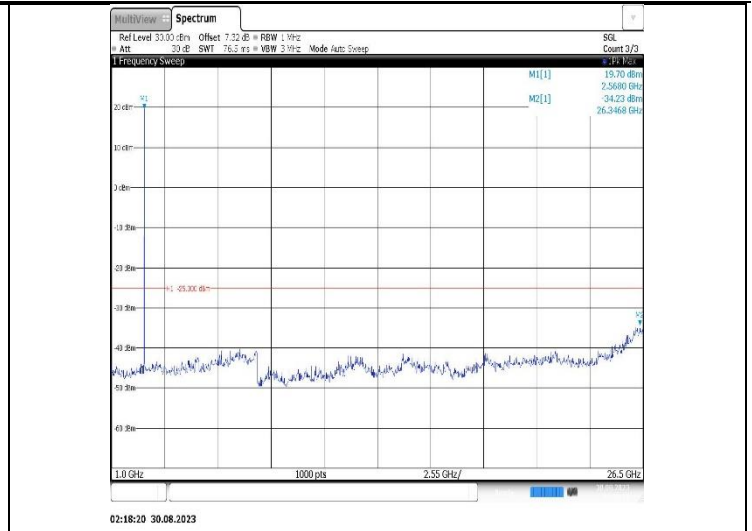

**Band7-5MHz-QPSK-21100-1RB#0-Range1:30~1000MHz**

**Band7-5MHz-QPSK-21100-1RB#0-Range2:1000~26500MHz**

**Band7-5MHz-QPSK-21425-1RB#0-Range1:30~1000MHz**

**Band7-5MHz-QPSK-21425-1RB#0-Range2:1000~26500MHz**

**Band7-5MHz-16QAM-20775-1RB#0-  
Range1:30~1000MHz**

**Band7-5MHz-16QAM-20775-1RB#0-  
Range2:1000~26500MHz**

**Band7-5MHz-16QAM-21100-1RB#0-  
Range1:30~1000MHz**

**Band7-5MHz-16QAM-21100-1RB#0-  
Range2:1000~26500MHz**

**Band7-5MHz-16QAM-21425-1RB#0-  
Range1:30~1000MHz**

**Band7-5MHz-16QAM-21425-1RB#0-  
Range2:1000~26500MHz**

**Band7-10MHz-QPSK-20800-1RB#0-Range1:30~1000MHz**

**Band7-10MHz-QPSK-20800-1RB#0-Range2:1000~26500MHz**