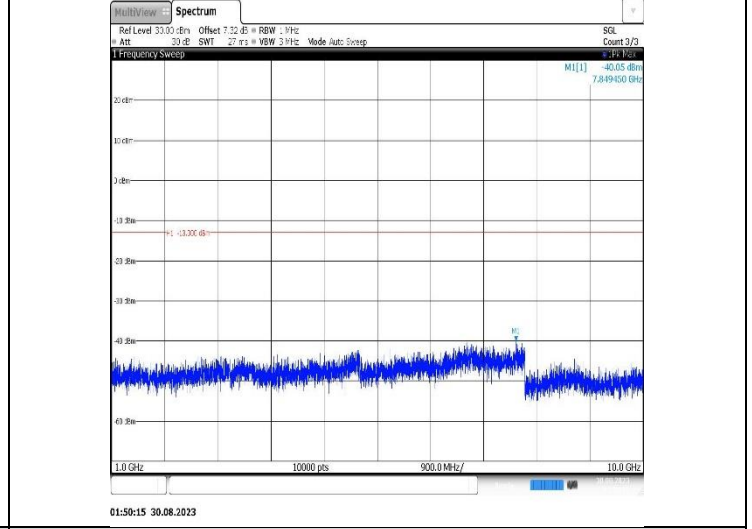

**Band5-5MHz-16QAM-20625-1RB#0-Range1:30~1000MHz**

**Band5-5MHz-16QAM-20625-1RB#0-Range2:1000~10000MHz**

**Band5-10MHz-QPSK-20450-1RB#0-  
Range1:30~1000MHz**

**Band5-10MHz-QPSK-20450-1RB#0-  
Range2:1000~10000MHz**

**Band5-10MHz-QPSK-20525-1RB#0-  
Range1:30~1000MHz**

**Band5-10MHz-QPSK-20525-1RB#0-  
Range2:1000~10000MHz**

**Band5-10MHz-QPSK-20600-1RB#0-  
Range1:30~1000MHz**

**Band5-10MHz-QPSK-20600-1RB#0-  
Range2:1000~10000MHz**