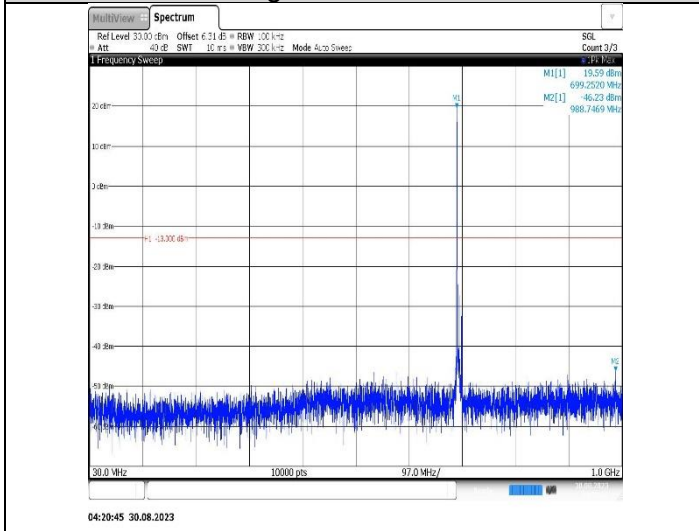

**Band12-3MHz-16QAM-23165-1RB#0-Range1:30~1000MHz**

**Band12-3MHz-16QAM-23165-1RB#0-Range2:1000~10000MHz**

**Band12-5MHz-QPSK-23035-1RB#0-  
Range1:30~1000MHz**

**Band12-5MHz-QPSK-23035-1RB#0-  
Range2:1000~10000MHz**