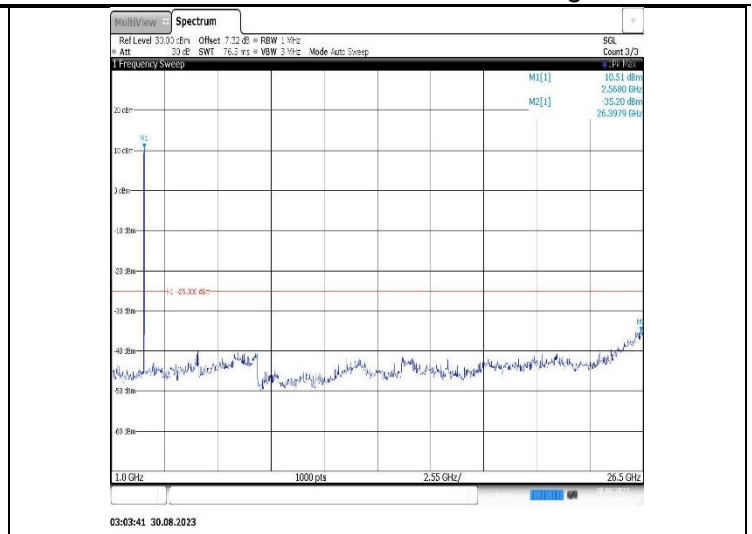

**Band7-15MHz-16QAM-20825-1RB#0-Range1:30~1000MHz**

**Band7-15MHz-16QAM-20825-1RB#0-Range2:1000~26500MHz**

**Band7-15MHz-16QAM-21100-1RB#0-Range1:30~1000MHz**

**Band7-15MHz-16QAM-21100-1RB#0-Range2:1000~26500MHz**

**Band7-15MHz-16QAM-21375-1RB#0-Range1:30~1000MHz**

**Band7-15MHz-16QAM-21375-1RB#0-Range2:1000~26500MHz**

**Band7-20MHz-QPSK-20850-1RB#0-Range1:30~1000MHz**

**Band7-20MHz-QPSK-20850-1RB#0-Range2:1000~26500MHz**