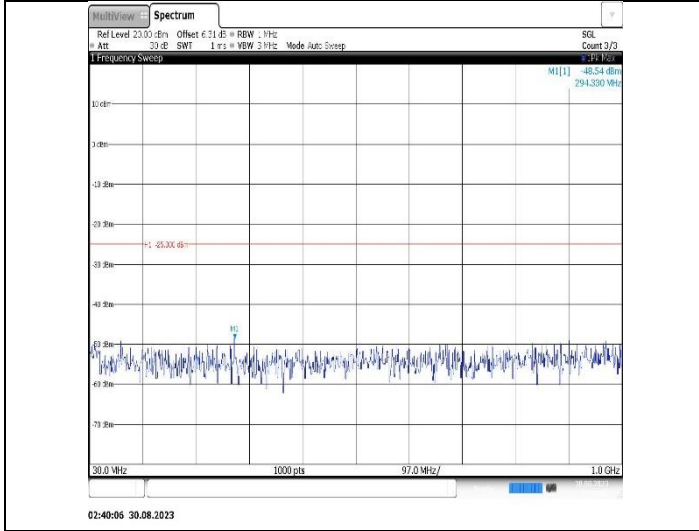

**Band7-5MHz-16QAM-21425-1RB#0-  
Range1:30~1000MHz**

**Band7-5MHz-16QAM-21425-1RB#0-  
Range2:1000~26500MHz**

**Band7-10MHz-QPSK-20800-1RB#0-Range1:30~1000MHz**

**Band7-10MHz-QPSK-20800-1RB#0-Range2:1000~26500MHz**