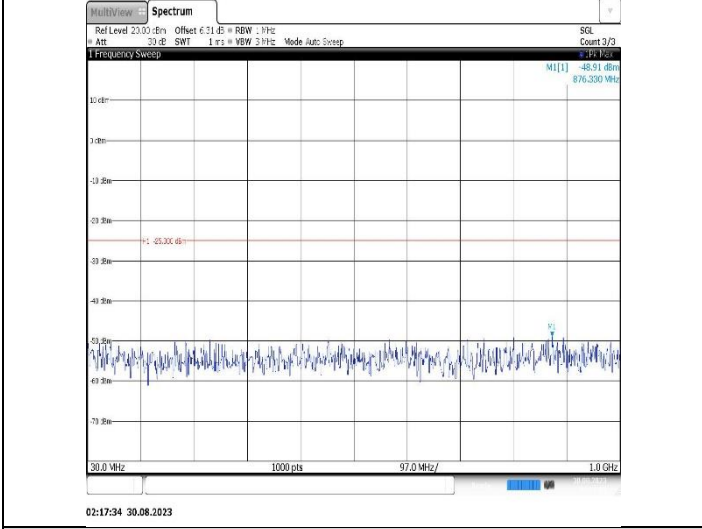

**Band7-5MHz-16QAM-20775-1RB#0-  
Range1:30~1000MHz**

**Band7-5MHz-16QAM-20775-1RB#0-  
Range2:1000~26500MHz**

**Band7-5MHz-16QAM-21100-1RB#0-  
Range1:30~1000MHz**

**Band7-5MHz-16QAM-21100-1RB#0-  
Range2:1000~26500MHz**