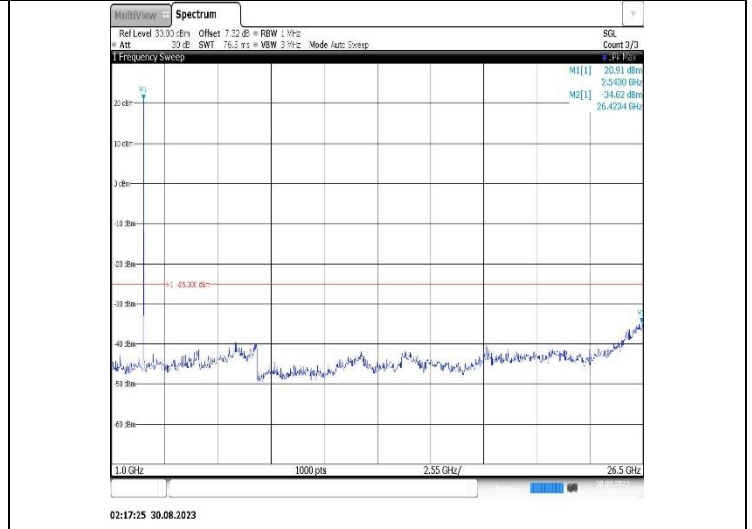

**Band5-10MHz-16QAM-20450-1RB#0-Range1:30~1000MHz**

**Band5-10MHz-16QAM-20450-1RB#0-Range2:1000~10000MHz**

**Band5-10MHz-16QAM-20525-1RB#0-Range1:30~1000MHz**

**Band5-10MHz-16QAM-20525-1RB#0-Range2:1000~10000MHz**

**Band5-10MHz-16QAM-20600-1RB#0-Range1:30~1000MHz**

**Band5-10MHz-16QAM-20600-1RB#0-Range2:1000~10000MHz**

**Band7-5MHz-QPSK-20775-1RB#0-Range1:30~1000MHz**

**Band7-5MHz-QPSK-20775-1RB#0-Range2:1000~26500MHz**

**Band7-5MHz-QPSK-21100-1RB#0-Range1:30~1000MHz**

**Band7-5MHz-QPSK-21100-1RB#0-Range2:1000~26500MHz**

**Band7-5MHz-QPSK-21425-1RB#0-Range1:30~1000MHz**

**Band7-5MHz-QPSK-21425-1RB#0-Range2:1000~26500MHz**