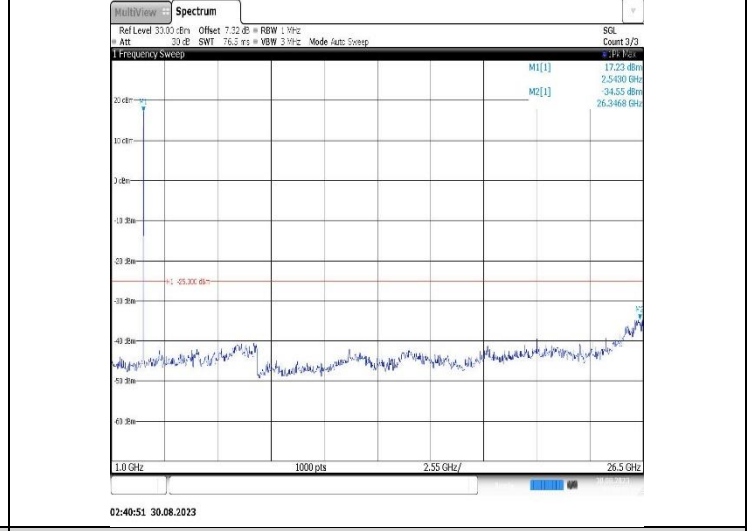

**Band7-5MHz-16QAM-20775-1RB#0-  
Range1:30~1000MHz**

**Band7-5MHz-16QAM-20775-1RB#0-  
Range2:1000~26500MHz**

**Band7-5MHz-16QAM-21100-1RB#0-  
Range1:30~1000MHz**

**Band7-5MHz-16QAM-21100-1RB#0-  
Range2:1000~26500MHz**

**Band7-5MHz-16QAM-21425-1RB#0-  
Range1:30~1000MHz**

**Band7-5MHz-16QAM-21425-1RB#0-  
Range2:1000~26500MHz**

**Band7-10MHz-QPSK-20800-1RB#0-Range1:30~1000MHz**

**Band7-10MHz-QPSK-20800-1RB#0-Range2:1000~26500MHz**

**Band7-10MHz-QPSK-21100-1RB#0-Range1:30~1000MHz**

**Band7-10MHz-QPSK-21100-1RB#0-Range2:1000~26500MHz**

**Band7-10MHz-QPSK-21400-1RB#0-Range1:30~1000MHz**

**Band7-10MHz-QPSK-21400-1RB#0-Range2:1000~26500MHz**