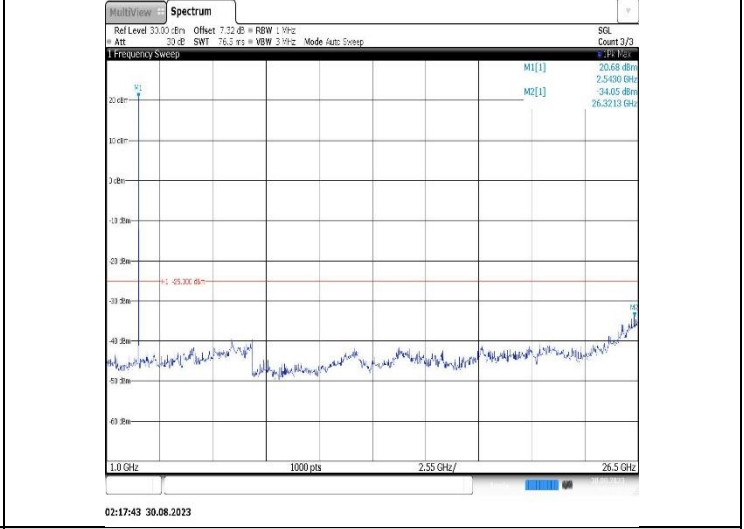

**Band7-5MHz-QPSK-21100-1RB#0-Range1:30~1000MHz**

**Band7-5MHz-QPSK-21100-1RB#0-Range2:1000~26500MHz**

**Band7-5MHz-QPSK-21425-1RB#0-Range1:30~1000MHz**

**Band7-5MHz-QPSK-21425-1RB#0-Range2:1000~26500MHz**

**Band7-5MHz-16QAM-20775-1RB#0-  
Range1:30~1000MHz**

**Band7-5MHz-16QAM-20775-1RB#0-  
Range2:1000~26500MHz**

**Band7-5MHz-16QAM-21100-1RB#0-  
Range1:30~1000MHz**

**Band7-5MHz-16QAM-21100-1RB#0-  
Range2:1000~26500MHz**

**Band7-5MHz-16QAM-21425-1RB#0-  
Range1:30~1000MHz**

**Band7-5MHz-16QAM-21425-1RB#0-  
Range2:1000~26500MHz**

**Band7-10MHz-QPSK-20800-1RB#0-Range1:30~1000MHz**

**Band7-10MHz-QPSK-20800-1RB#0-Range2:1000~26500MHz**