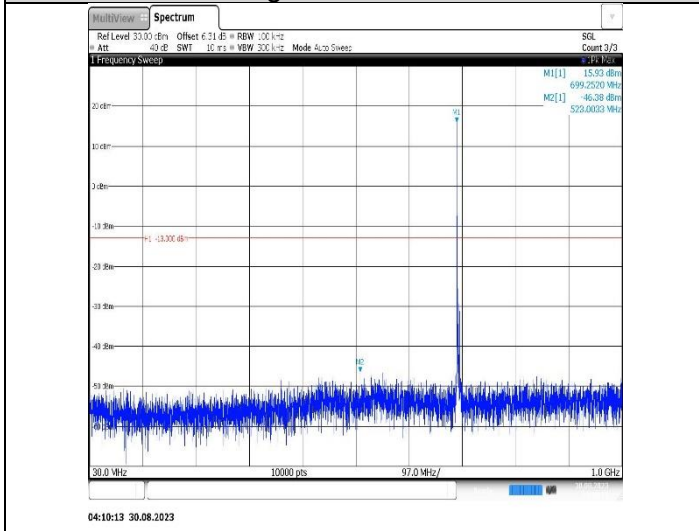

Band12-3MHz-16QAM-23025-1RB#0-Range1:30~1000MHz

Band12-3MHz-16QAM-23095-1RB#0-Range1:30~1000MHz