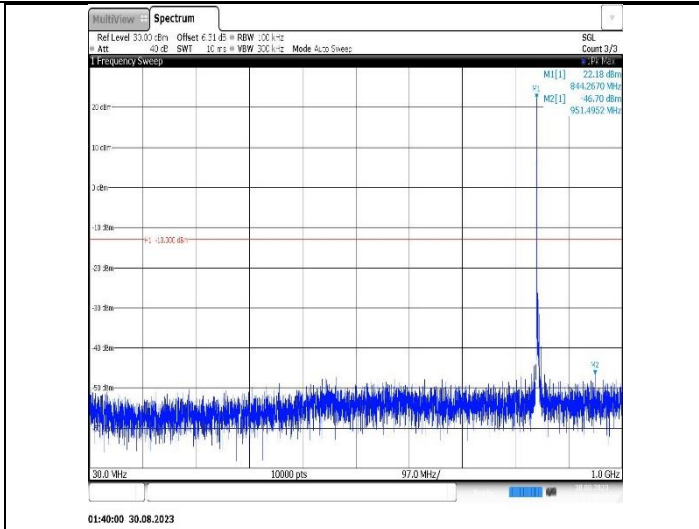

Band5-5MHz-16QAM-20625-1RB#0-Range1:30~1000MHz

**Band5-10MHz-QPSK-20450-1RB#0-
Range1:30~1000MHz**