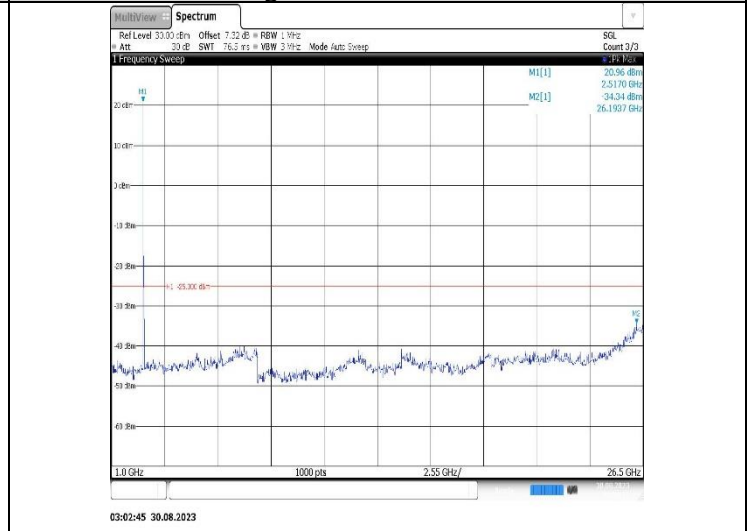

**Band7-10MHz-16QAM-20800-1RB#0-Range1:30~1000MHz**

**Band7-10MHz-16QAM-20800-1RB#0-Range2:1000~26500MHz**

**Band7-10MHz-16QAM-21100-1RB#0-Range1:30~1000MHz**

**Band7-10MHz-16QAM-21100-1RB#0-Range2:1000~26500MHz**

**Band7-10MHz-16QAM-21400-1RB#0-Range1:30~1000MHz**

**Band7-10MHz-16QAM-21400-1RB#0-Range2:1000~26500MHz**

**Band7-15MHz-QPSK-20825-1RB#0-  
Range1:30~1000MHz**

**Band7-15MHz-QPSK-20825-1RB#0-  
Range2:1000~26500MHz**

**Band7-15MHz-QPSK-21100-1RB#0-  
Range1:30~1000MHz**

**Band7-15MHz-QPSK-21100-1RB#0-  
Range2:1000~26500MHz**

**Band7-15MHz-QPSK-21375-1RB#0-  
Range1:30~1000MHz**

**Band7-15MHz-QPSK-21375-1RB#0-  
Range2:1000~26500MHz**