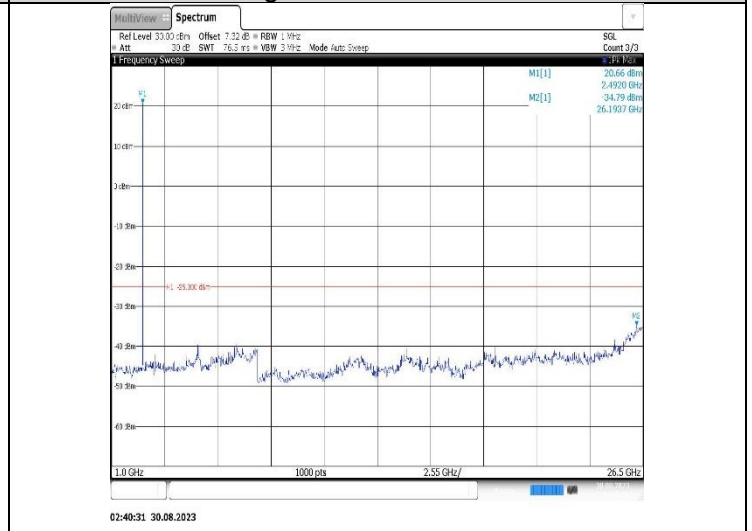

**Band7-5MHz-16QAM-21425-1RB#0-  
Range1:30~1000MHz**

**Band7-5MHz-16QAM-21425-1RB#0-  
Range2:1000~26500MHz**

**Band7-10MHz-QPSK-20800-1RB#0-Range1:30~1000MHz**

**Band7-10MHz-QPSK-20800-1RB#0-Range2:1000~26500MHz**

**Band7-10MHz-QPSK-21100-1RB#0-Range1:30~1000MHz**

**Band7-10MHz-QPSK-21100-1RB#0-Range2:1000~26500MHz**

**Band7-10MHz-QPSK-21400-1RB#0-Range1:30~1000MHz**

**Band7-10MHz-QPSK-21400-1RB#0-Range2:1000~26500MHz**

**Band7-10MHz-16QAM-20800-1RB#0-Range1:30~1000MHz**

**Band7-10MHz-16QAM-20800-1RB#0-Range2:1000~26500MHz**

**Band7-10MHz-16QAM-21100-1RB#0-Range1:30~1000MHz**

**Band7-10MHz-16QAM-21100-1RB#0-Range2:1000~26500MHz**