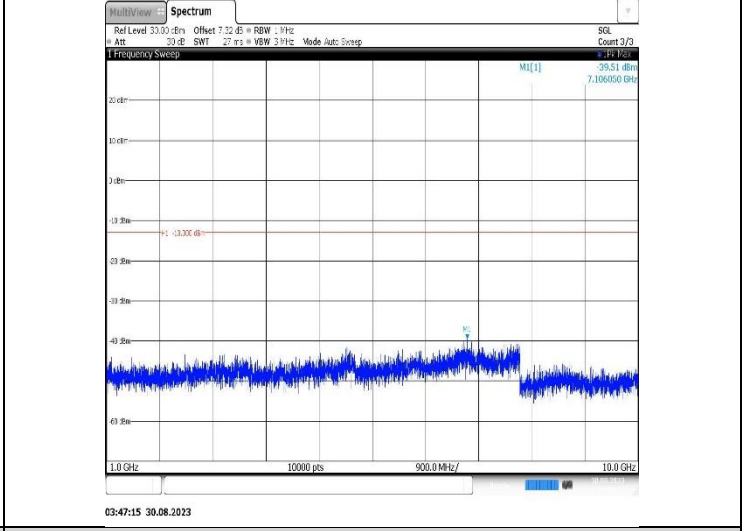

Band12-1.4MHz-QPSK-23095-1RB#0-Range2:1000~10000MHz

Band12-1.4MHz-QPSK-23173-1RB#0-Range2:1000~10000MHz