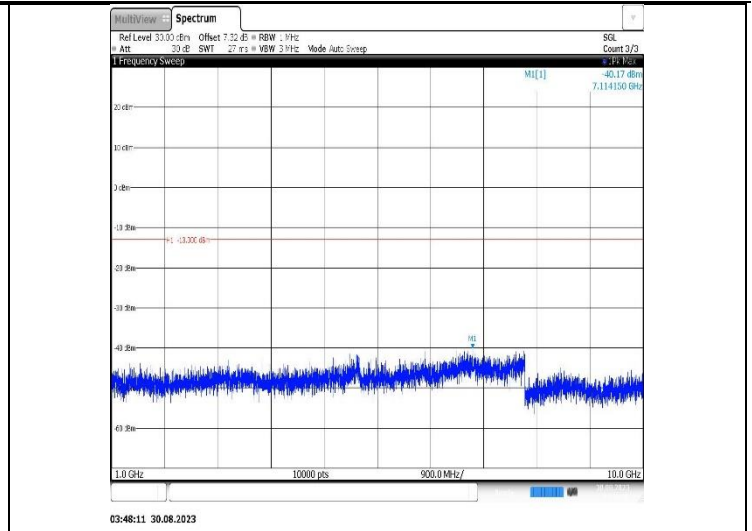

Band12-1.4MHz-16QAM-23173-1RB#0-Range2:1000~10000MHz

Band12-3MHz-QPSK-23025-1RB#0-
Range2:1000~10000MHz