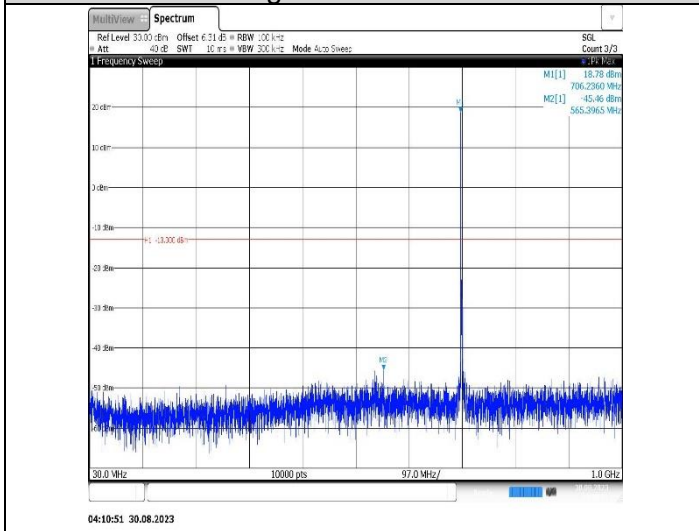

**Band12-3MHz-16QAM-23025-1RB#0-Range1:30~1000MHz**

**Band12-3MHz-16QAM-23025-1RB#0-Range2:1000~10000MHz**

**Band12-3MHz-16QAM-23095-1RB#0-Range1:30~1000MHz**

**Band12-3MHz-16QAM-23095-1RB#0-Range2:1000~10000MHz**