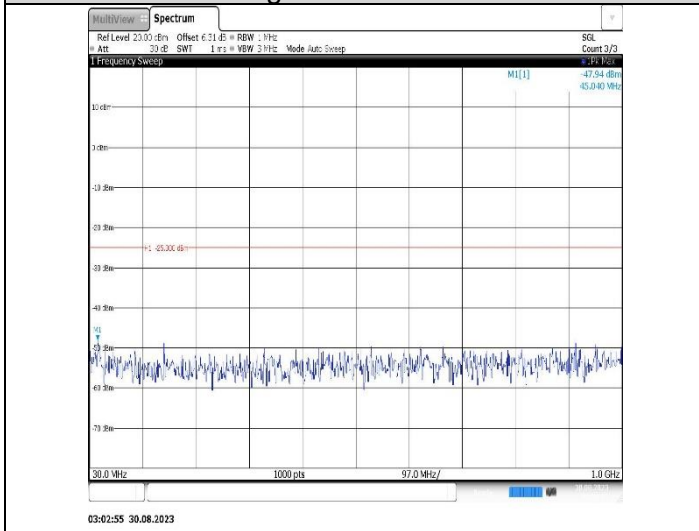

**Band7-15MHz-16QAM-20825-1RB#0-Range1:30~1000MHz**

**Band7-15MHz-16QAM-20825-1RB#0-Range2:1000~26500MHz**

**Band7-15MHz-16QAM-21100-1RB#0-Range1:30~1000MHz**

**Band7-15MHz-16QAM-21100-1RB#0-Range2:1000~26500MHz**