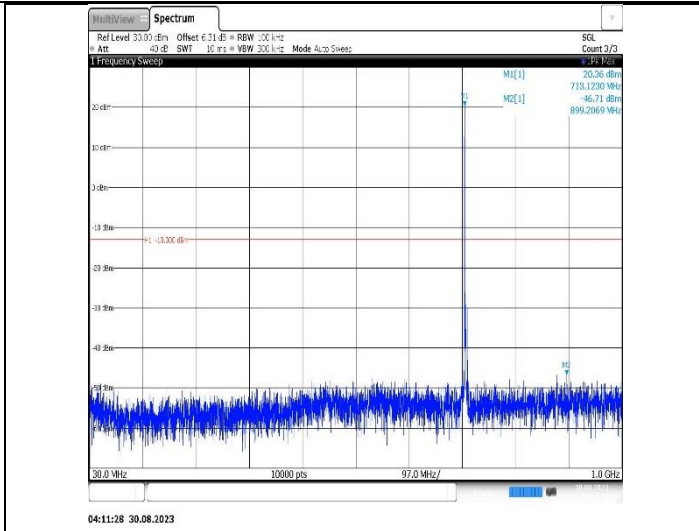

Band12-3MHz-16QAM-23165-1RB#0-Range1:30~1000MHz

**Band12-5MHz-QPSK-23035-1RB#0-
Range1:30~1000MHz**