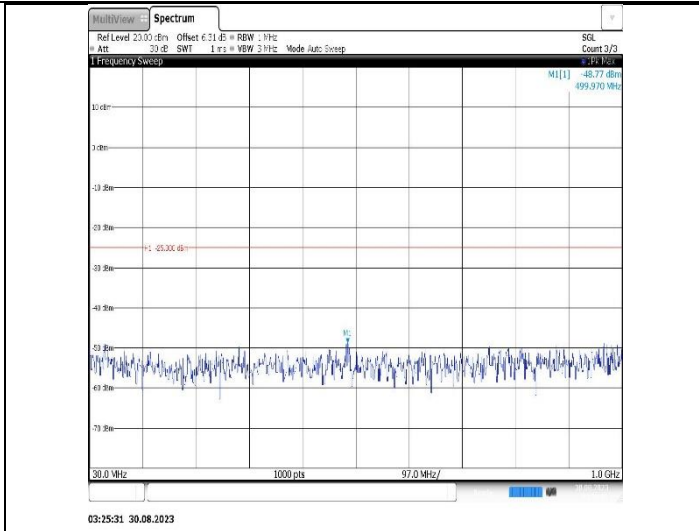

Band7-20MHz-QPSK-21350-1RB#0-Range1:30~1000MHz

Band7-20MHz-16QAM-20850-1RB#0-Range1:30~1000MHz