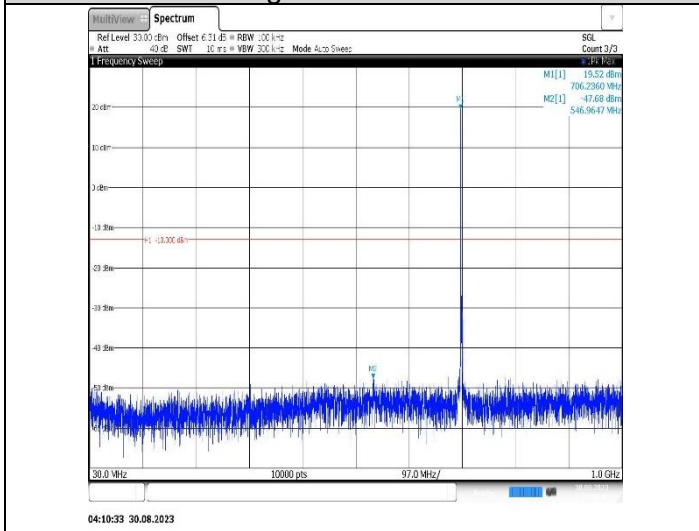

Band12-3MHz-QPSK-23095-1RB#0-
Range1:30~1000MHz

Band12-3MHz-QPSK-23165-1RB#0-
Range1:30~1000MHz