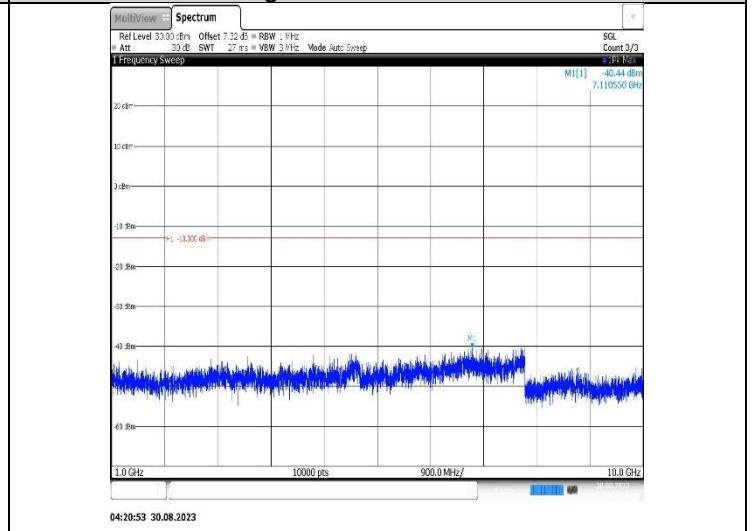

**Band12-5MHz-QPSK-23035-1RB#0-
Range2:1000~10000MHz**

**Band12-5MHz-QPSK-23095-1RB#0-
Range2:1000~10000MHz**