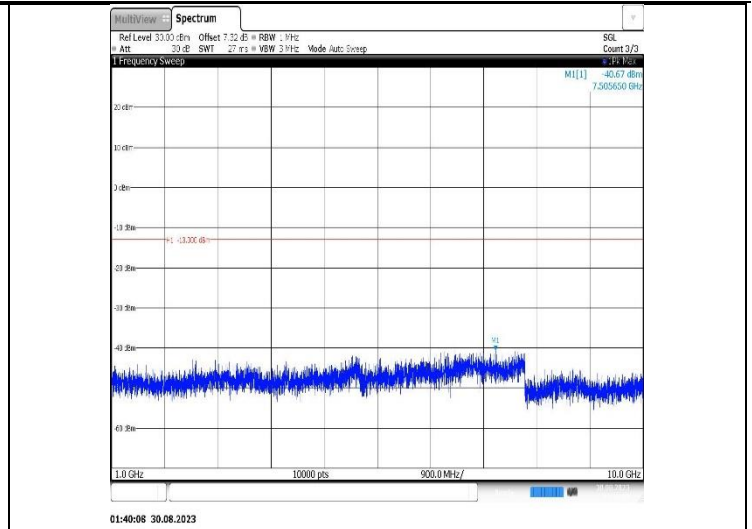

Band5-5MHz-16QAM-20625-1RB#0-Range2:1000~10000MHz

**Band5-10MHz-QPSK-20450-1RB#0-
Range2:1000~10000MHz**