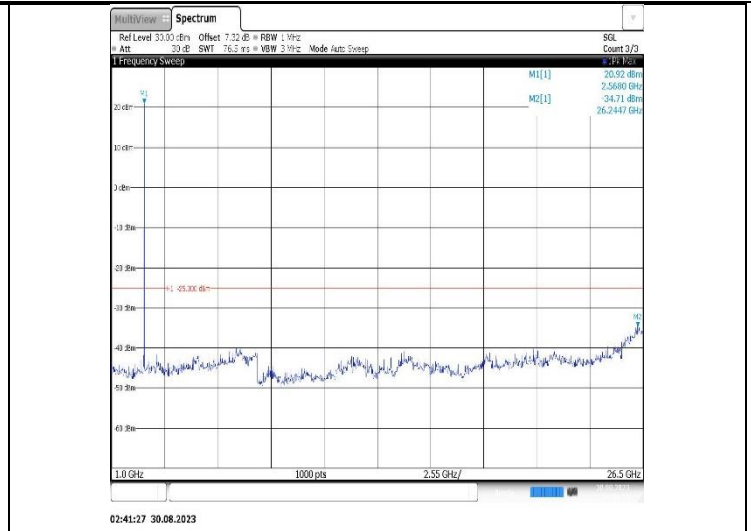

**Band7-5MHz-16QAM-21425-1RB#0-  
Range1:30~1000MHz**

**Band7-5MHz-16QAM-21425-1RB#0-  
Range2:1000~26500MHz**

**Band7-10MHz-QPSK-20800-1RB#0-Range1:30~1000MHz**

**Band7-10MHz-QPSK-20800-1RB#0-Range2:1000~26500MHz**

**Band7-10MHz-QPSK-21100-1RB#0-Range1:30~1000MHz**

**Band7-10MHz-QPSK-21100-1RB#0-Range2:1000~26500MHz**

**Band7-10MHz-QPSK-21400-1RB#0-Range1:30~1000MHz**

**Band7-10MHz-QPSK-21400-1RB#0-Range2:1000~26500MHz**

**Band7-10MHz-16QAM-20800-1RB#0-Range1:30~1000MHz**

**Band7-10MHz-16QAM-20800-1RB#0-Range2:1000~26500MHz**

**Band7-10MHz-16QAM-21100-1RB#0-Range1:30~1000MHz**

**Band7-10MHz-16QAM-21100-1RB#0-Range2:1000~26500MHz**