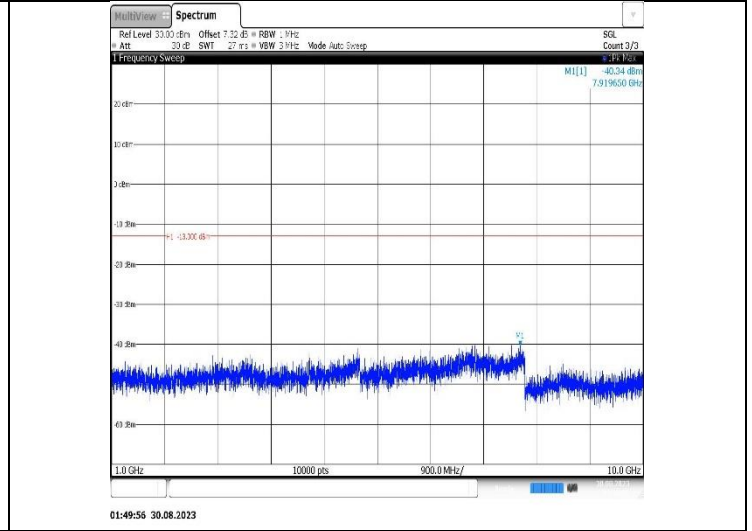

Band5-10MHz-16QAM-20450-1RB#0-Range2:1000~10000MHz

Band5-10MHz-16QAM-20525-1RB#0-Range2:1000~10000MHz