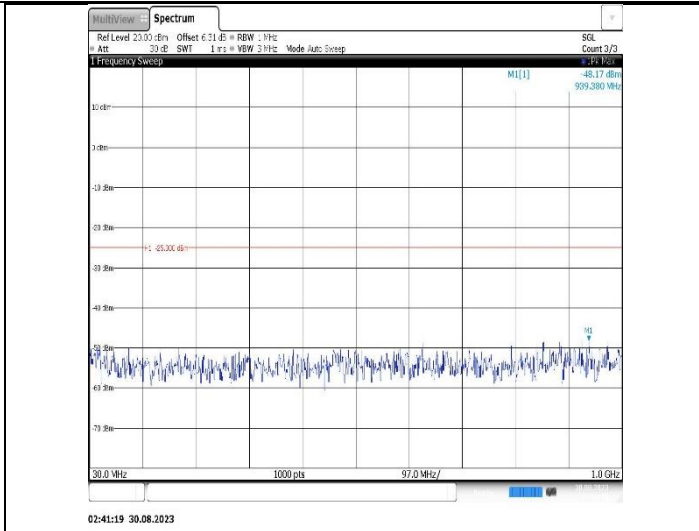

Band7-10MHz-QPSK-21400-1RB#0-Range1:30~1000MHz

Band7-10MHz-16QAM-20800-1RB#0-Range1:30~1000MHz