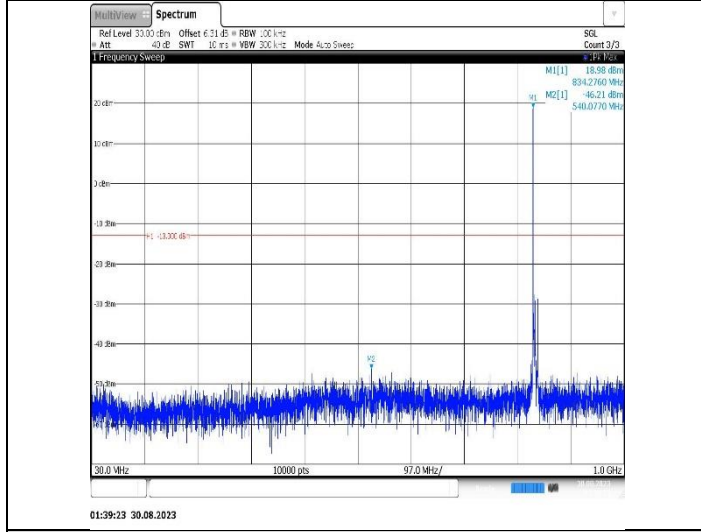

**Band5-5MHz-16QAM-20425-1RB#0-Range1:30~1000MHz**

**Band5-5MHz-16QAM-20425-1RB#0-Range2:1000~10000MHz**

**Band5-5MHz-16QAM-20525-1RB#0-Range1:30~1000MHz**

**Band5-5MHz-16QAM-20525-1RB#0-Range2:1000~10000MHz**