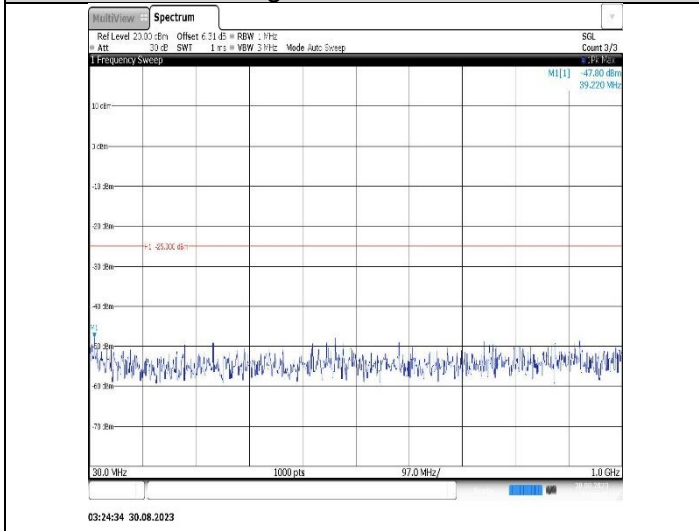

Band7-20MHz-16QAM-20850-1RB#0-Range1:30~1000MHz

Band7-20MHz-16QAM-21100-1RB#0-Range1:30~1000MHz