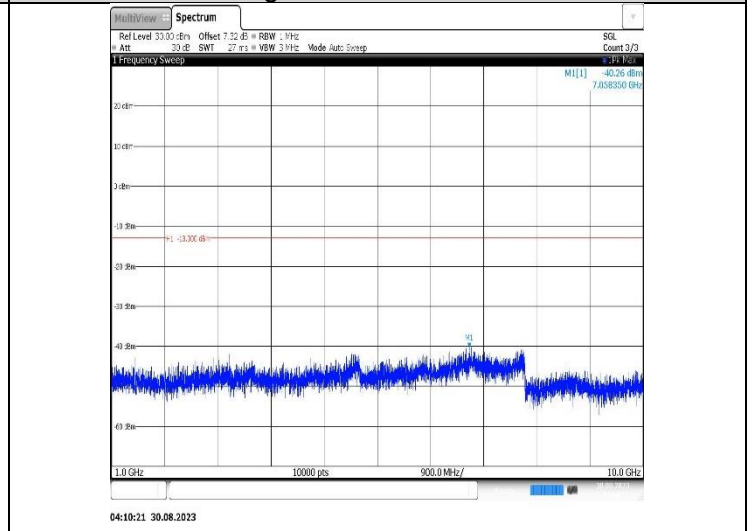

Band12-3MHz-16QAM-23025-1RB#0-Range2:1000~10000MHz

Band12-3MHz-16QAM-23095-1RB#0-Range2:1000~10000MHz