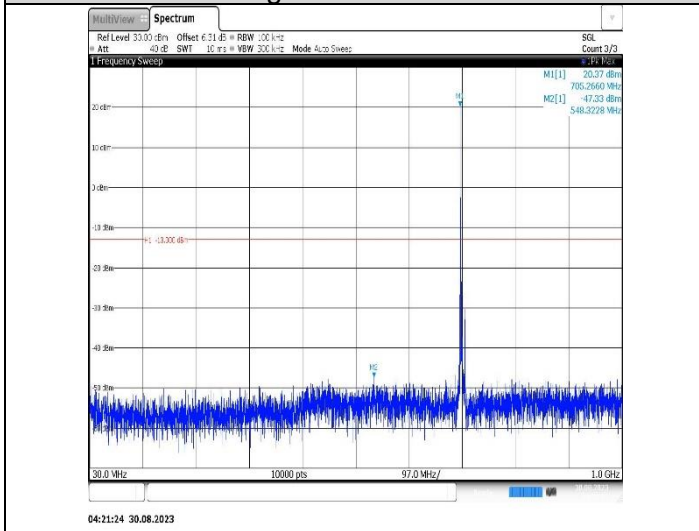

**Band12-5MHz-QPSK-23095-1RB#0-
Range1:30~1000MHz**

**Band12-5MHz-QPSK-23155-1RB#0-
Range1:30~1000MHz**