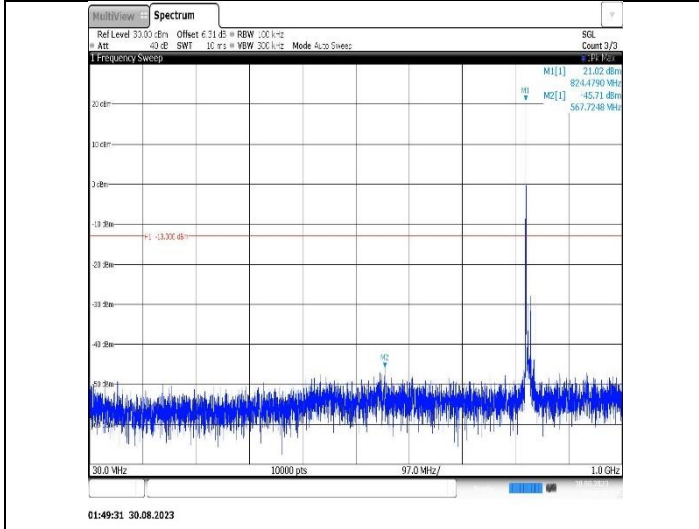

**Band5-5MHz-16QAM-20625-1RB#0-Range1:30~1000MHz**

**Band5-5MHz-16QAM-20625-1RB#0-Range2:1000~10000MHz**

**Band5-10MHz-QPSK-20450-1RB#0-  
Range1:30~1000MHz**

**Band5-10MHz-QPSK-20450-1RB#0-  
Range2:1000~10000MHz**

**Band5-10MHz-QPSK-20525-1RB#0-  
Range1:30~1000MHz**

**Band5-10MHz-QPSK-20525-1RB#0-  
Range2:1000~10000MHz**

**Band5-10MHz-QPSK-20600-1RB#0-  
Range1:30~1000MHz**

**Band5-10MHz-QPSK-20600-1RB#0-  
Range2:1000~10000MHz**