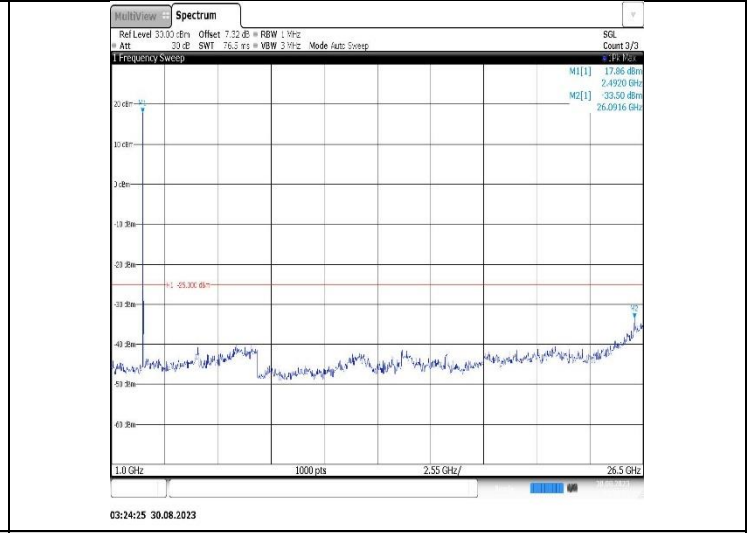

**Band7-15MHz-16QAM-21375-1RB#0-Range1:30~1000MHz**

**Band7-15MHz-16QAM-21375-1RB#0-Range2:1000~26500MHz**

**Band7-20MHz-QPSK-20850-1RB#0-Range1:30~1000MHz**

**Band7-20MHz-QPSK-20850-1RB#0-Range2:1000~26500MHz**