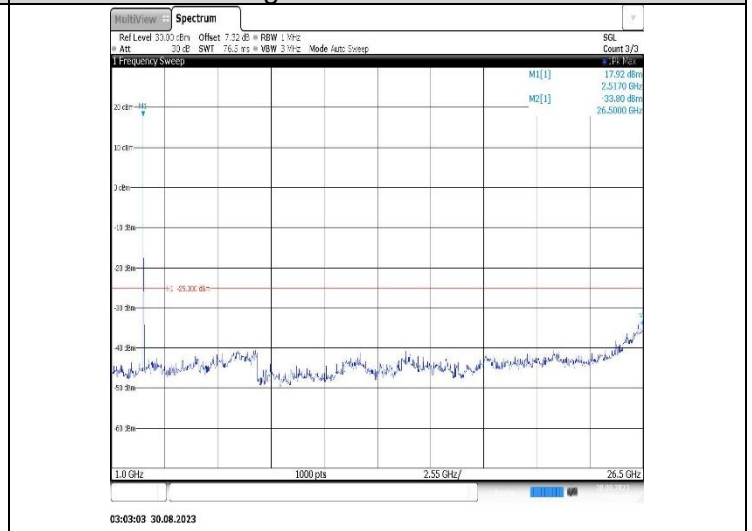

**Band7-15MHz-QPSK-21100-1RB#0-  
Range1:30~1000MHz**

**Band7-15MHz-QPSK-21100-1RB#0-  
Range2:1000~26500MHz**

**Band7-15MHz-QPSK-21375-1RB#0-  
Range1:30~1000MHz**

**Band7-15MHz-QPSK-21375-1RB#0-  
Range2:1000~26500MHz**

**Band7-15MHz-16QAM-20825-1RB#0-Range1:30~1000MHz**

**Band7-15MHz-16QAM-20825-1RB#0-Range2:1000~26500MHz**

**Band7-15MHz-16QAM-21100-1RB#0-Range1:30~1000MHz**

**Band7-15MHz-16QAM-21100-1RB#0-Range2:1000~26500MHz**

**Band7-15MHz-16QAM-21375-1RB#0-Range1:30~1000MHz**

**Band7-15MHz-16QAM-21375-1RB#0-Range2:1000~26500MHz**

**Band7-20MHz-QPSK-20850-1RB#0-Range1:30~1000MHz**

**Band7-20MHz-QPSK-20850-1RB#0-Range2:1000~26500MHz**