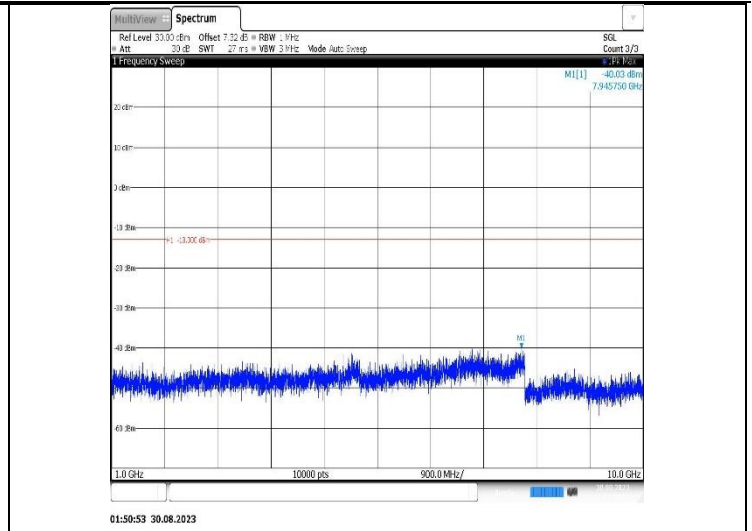

**Band5-10MHz-QPSK-20600-1RB#0-
Range2:1000~10000MHz**

Band5-10MHz-16QAM-20450-1RB#0-Range2:1000~10000MHz