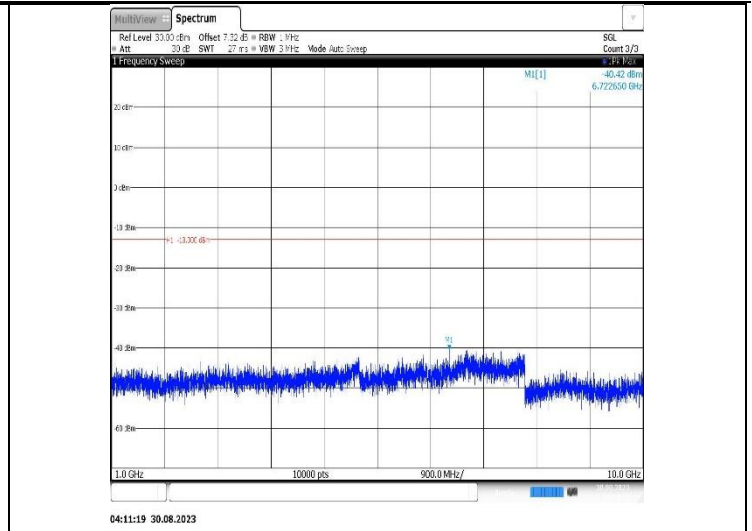

Band12-3MHz-QPSK-23165-1RB#0-
Range2:1000~10000MHz

Band12-3MHz-16QAM-23025-1RB#0-Range2:1000~10000MHz