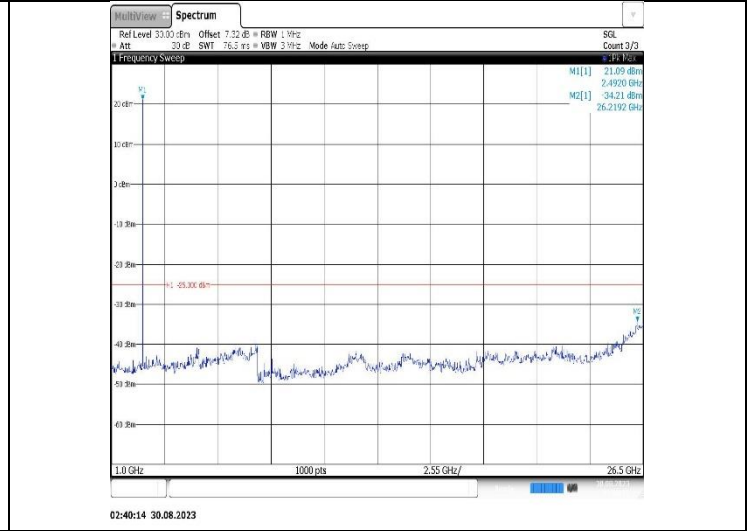

**Band7-5MHz-16QAM-20775-1RB#0-  
Range1:30~1000MHz**

**Band7-5MHz-16QAM-20775-1RB#0-  
Range2:1000~26500MHz**

**Band7-5MHz-16QAM-21100-1RB#0-  
Range1:30~1000MHz**

**Band7-5MHz-16QAM-21100-1RB#0-  
Range2:1000~26500MHz**

**Band7-5MHz-16QAM-21425-1RB#0-  
Range1:30~1000MHz**

**Band7-5MHz-16QAM-21425-1RB#0-  
Range2:1000~26500MHz**

**Band7-10MHz-QPSK-20800-1RB#0-Range1:30~1000MHz**

**Band7-10MHz-QPSK-20800-1RB#0-Range2:1000~26500MHz**

**Band7-10MHz-QPSK-21100-1RB#0-Range1:30~1000MHz**

**Band7-10MHz-QPSK-21100-1RB#0-Range2:1000~26500MHz**

**Band7-10MHz-QPSK-21400-1RB#0-Range1:30~1000MHz**

**Band7-10MHz-QPSK-21400-1RB#0-Range2:1000~26500MHz**