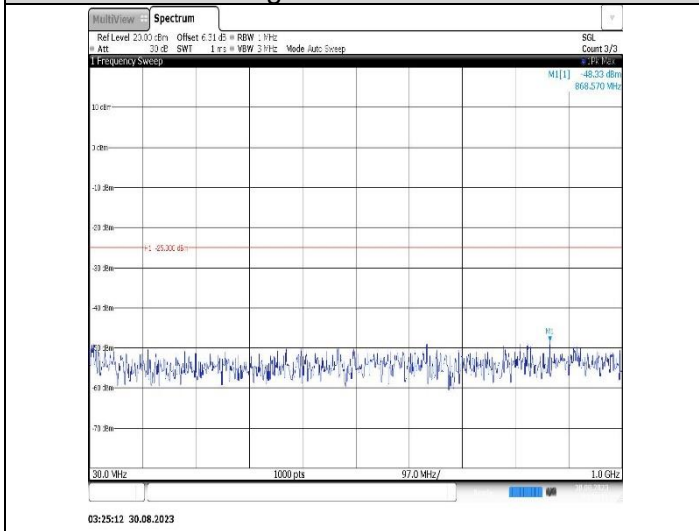

**Band7-20MHz-16QAM-20850-1RB#0-Range1:30~1000MHz**

**Band7-20MHz-16QAM-20850-1RB#0-Range2:1000~26500MHz**

**Band7-20MHz-16QAM-21100-1RB#0-Range1:30~1000MHz**

**Band7-20MHz-16QAM-21100-1RB#0-Range2:1000~26500MHz**