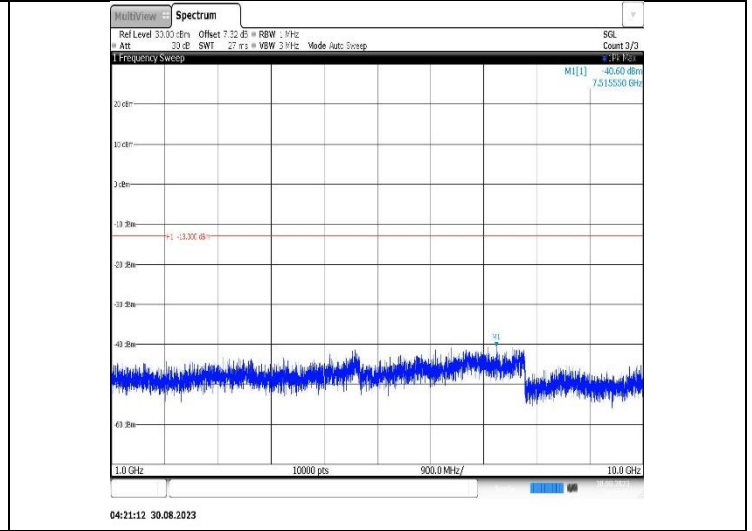

Band12-5MHz-16QAM-23035-1RB#0-Range2:1000~10000MHz

Band12-5MHz-16QAM-23095-1RB#0-Range2:1000~10000MHz