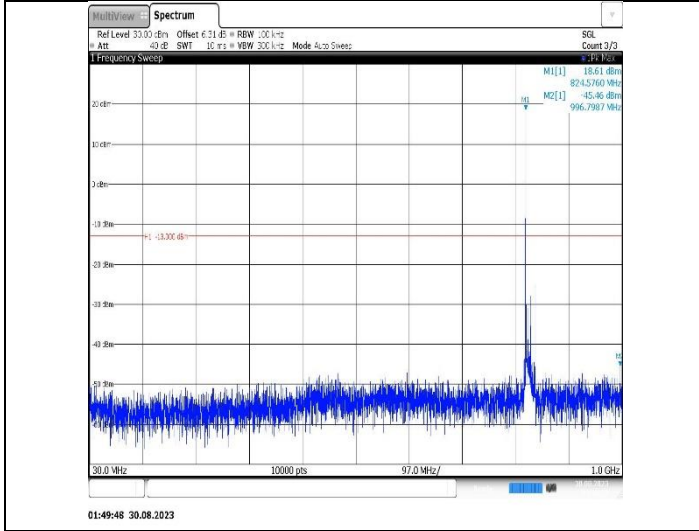

Band5-10MHz-16QAM-20450-1RB#0-Range1:30~1000MHz

Band5-10MHz-16QAM-20525-1RB#0-Range1:30~1000MHz