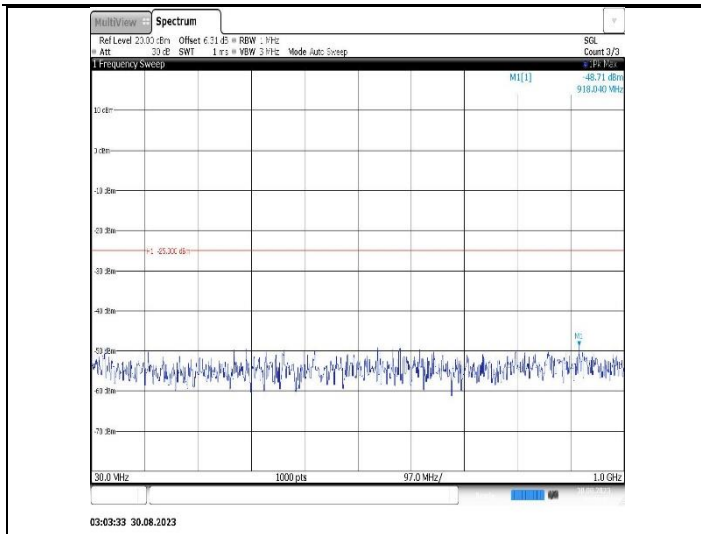

Band7-15MHz-16QAM-21375-1RB#0-Range1:30~1000MHz

Band7-20MHz-QPSK-20850-1RB#0-Range1:30~1000MHz