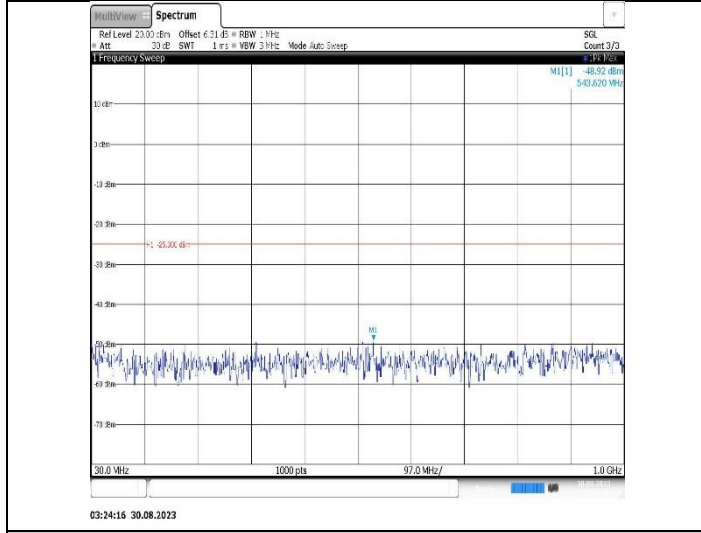

**Band7-15MHz-16QAM-21375-1RB#0-Range1:30~1000MHz**

**Band7-15MHz-16QAM-21375-1RB#0-Range2:1000~26500MHz**

**Band7-20MHz-QPSK-20850-1RB#0-Range1:30~1000MHz**

**Band7-20MHz-QPSK-20850-1RB#0-Range2:1000~26500MHz**