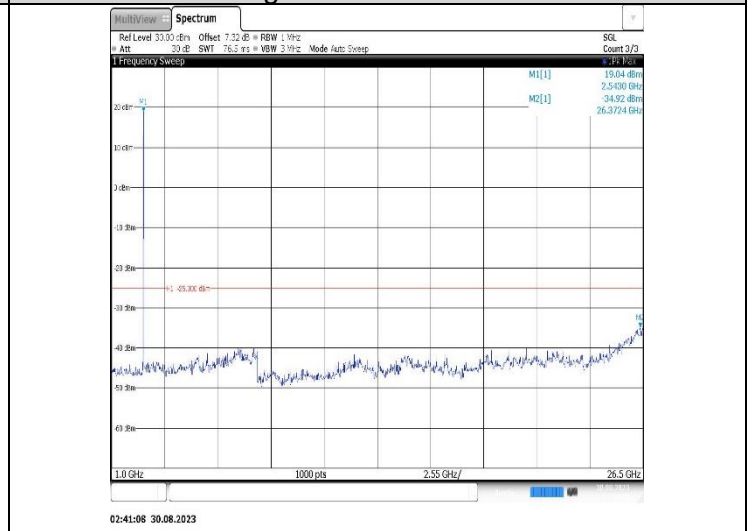

**Band7-10MHz-QPSK-21100-1RB#0-Range1:30~1000MHz**

**Band7-10MHz-QPSK-21100-1RB#0-Range2:1000~26500MHz**

**Band7-10MHz-QPSK-21400-1RB#0-Range1:30~1000MHz**

**Band7-10MHz-QPSK-21400-1RB#0-Range2:1000~26500MHz**

**Band7-10MHz-16QAM-20800-1RB#0-Range1:30~1000MHz**

**Band7-10MHz-16QAM-20800-1RB#0-Range2:1000~26500MHz**

**Band7-10MHz-16QAM-21100-1RB#0-Range1:30~1000MHz**

**Band7-10MHz-16QAM-21100-1RB#0-Range2:1000~26500MHz**

**Band7-10MHz-16QAM-21400-1RB#0-Range1:30~1000MHz**

**Band7-10MHz-16QAM-21400-1RB#0-Range2:1000~26500MHz**

**Band7-15MHz-QPSK-20825-1RB#0-  
Range1:30~1000MHz**

**Band7-15MHz-QPSK-20825-1RB#0-  
Range2:1000~26500MHz**