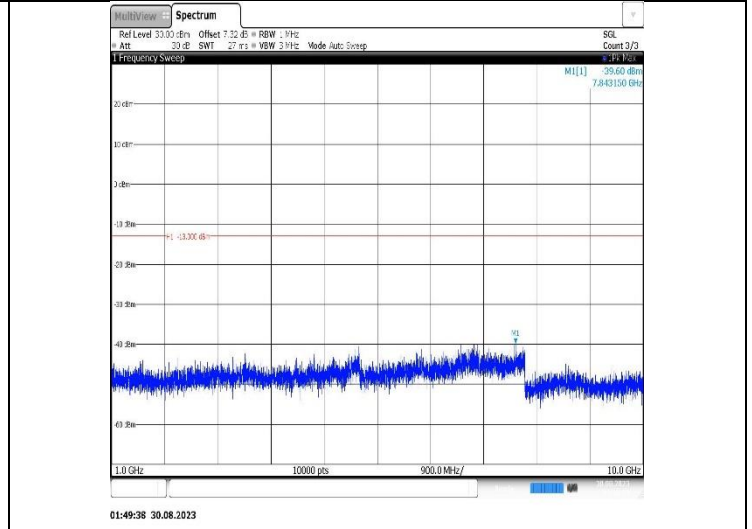

**Band5-10MHz-QPSK-20450-1RB#0-
Range2:1000~10000MHz**

**Band5-10MHz-QPSK-20525-1RB#0-
Range2:1000~10000MHz**