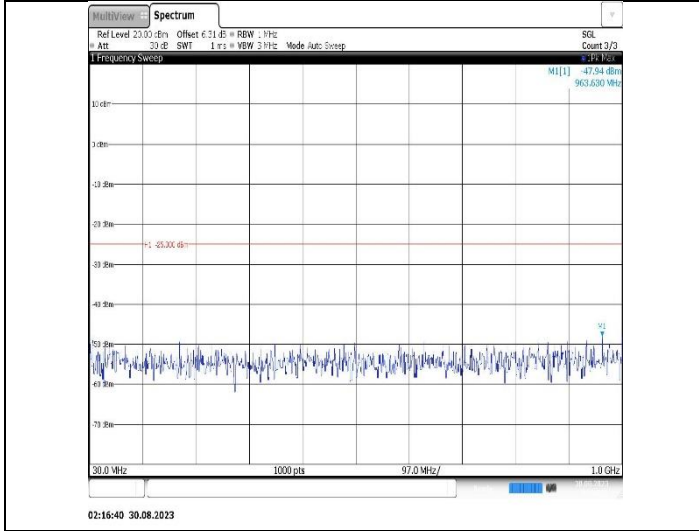

**Band5-10MHz-16QAM-20600-1RB#0-Range1:30~1000MHz**

**Band5-10MHz-16QAM-20600-1RB#0-Range2:1000~10000MHz**

**Band7-5MHz-QPSK-20775-1RB#0-Range1:30~1000MHz**

**Band7-5MHz-QPSK-20775-1RB#0-Range2:1000~26500MHz**