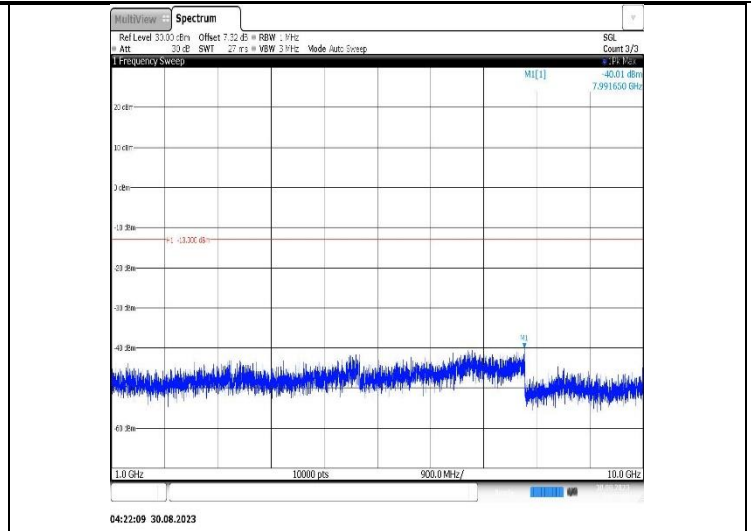

**Band12-5MHz-QPSK-23155-1RB#0-
Range2:1000~10000MHz**

Band12-5MHz-16QAM-23035-1RB#0-Range2:1000~10000MHz