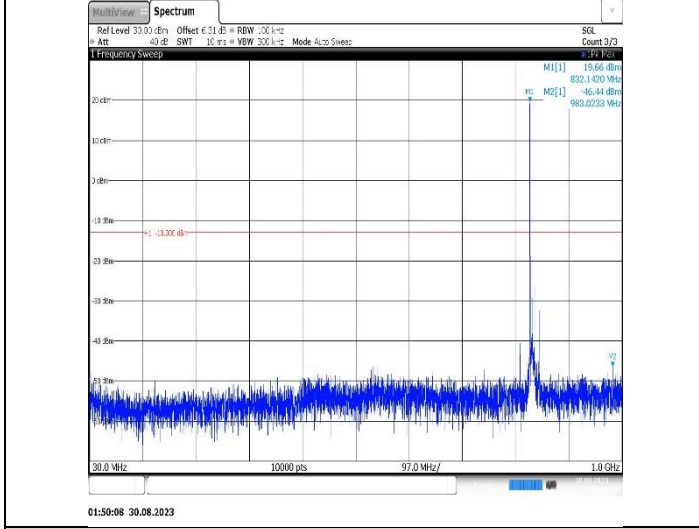

**Band5-5MHz-16QAM-20625-1RB#0-Range1:30~1000MHz**

**Band5-5MHz-16QAM-20625-1RB#0-Range2:1000~10000MHz**

**Band5-10MHz-QPSK-20450-1RB#0-  
Range1:30~1000MHz**

**Band5-10MHz-QPSK-20450-1RB#0-  
Range2:1000~10000MHz**

**Band5-10MHz-QPSK-20525-1RB#0-  
Range1:30~1000MHz**

**Band5-10MHz-QPSK-20525-1RB#0-  
Range2:1000~10000MHz**

**Band5-10MHz-QPSK-20600-1RB#0-  
Range1:30~1000MHz**

**Band5-10MHz-QPSK-20600-1RB#0-  
Range2:1000~10000MHz**