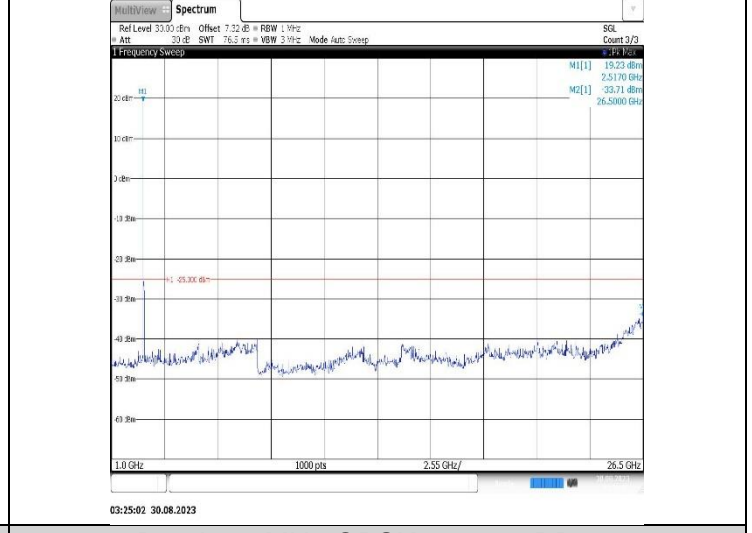

Band7-20MHz-QPSK-21100-1RB#0-Range2:1000~26500MHz

Band7-20MHz-QPSK-21350-1RB#0-Range2:1000~26500MHz