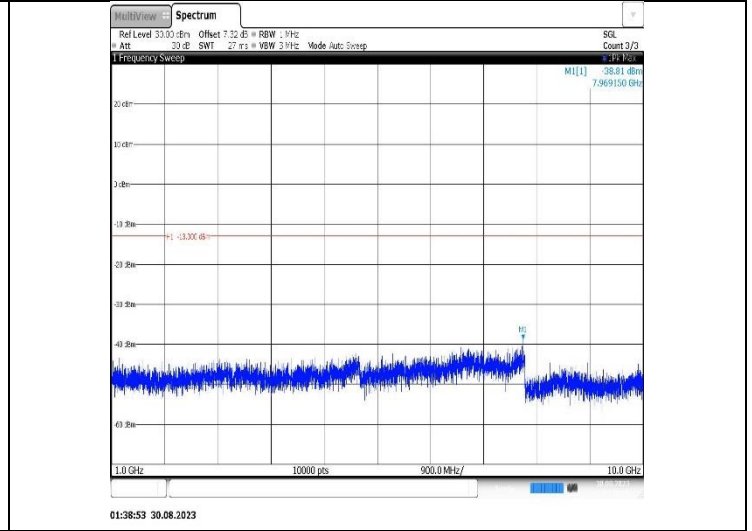

**Band5-5MHz-16QAM-20425-1RB#0-Range1:30~1000MHz**

**Band5-5MHz-16QAM-20425-1RB#0-Range2:1000~10000MHz**

**Band5-5MHz-16QAM-20525-1RB#0-Range1:30~1000MHz**

**Band5-5MHz-16QAM-20525-1RB#0-Range2:1000~10000MHz**