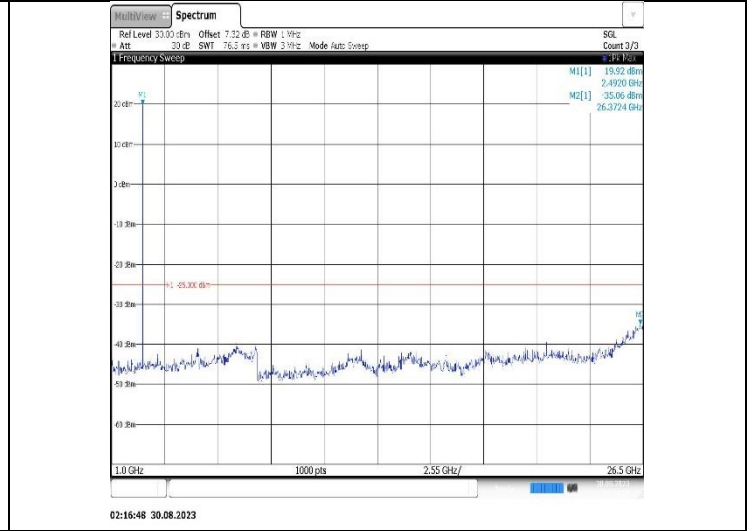

**Band5-10MHz-16QAM-20450-1RB#0-Range1:30~1000MHz**

**Band5-10MHz-16QAM-20450-1RB#0-Range2:1000~10000MHz**

**Band5-10MHz-16QAM-20525-1RB#0-Range1:30~1000MHz**

**Band5-10MHz-16QAM-20525-1RB#0-Range2:1000~10000MHz**

**Band5-10MHz-16QAM-20600-1RB#0-Range1:30~1000MHz**

**Band5-10MHz-16QAM-20600-1RB#0-Range2:1000~10000MHz**

**Band7-5MHz-QPSK-20775-1RB#0-Range1:30~1000MHz**

**Band7-5MHz-QPSK-20775-1RB#0-Range2:1000~26500MHz**

**Band7-5MHz-QPSK-21100-1RB#0-Range1:30~1000MHz**

**Band7-5MHz-QPSK-21100-1RB#0-Range2:1000~26500MHz**

**Band7-5MHz-QPSK-21425-1RB#0-Range1:30~1000MHz**

**Band7-5MHz-QPSK-21425-1RB#0-Range2:1000~26500MHz**