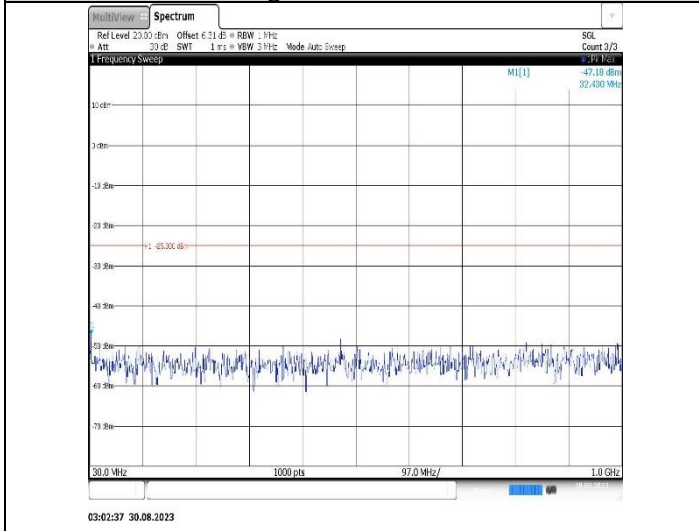

**Band7-15MHz-QPSK-21100-1RB#0-
Range1:30~1000MHz**

**Band7-15MHz-QPSK-21375-1RB#0-
Range1:30~1000MHz**