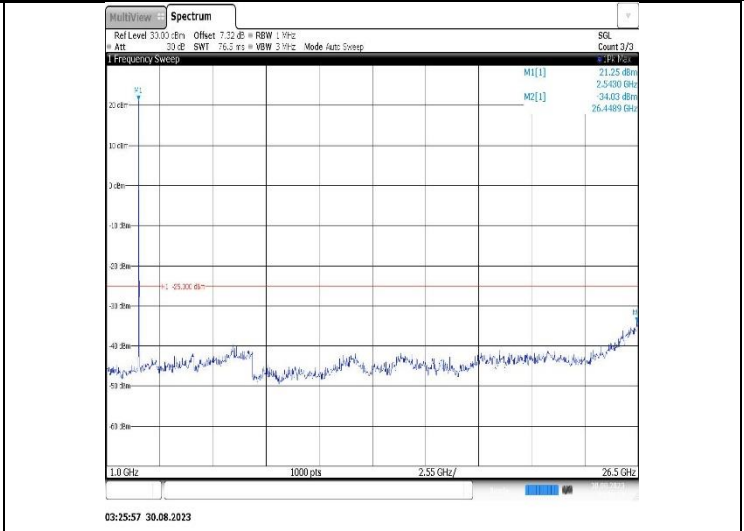

Band7-20MHz-16QAM-21350-1RB#0-Range2:1000~26500MHz

Band12-1.4MHz-QPSK-23017-1RB#0-Range2:1000~10000MHz