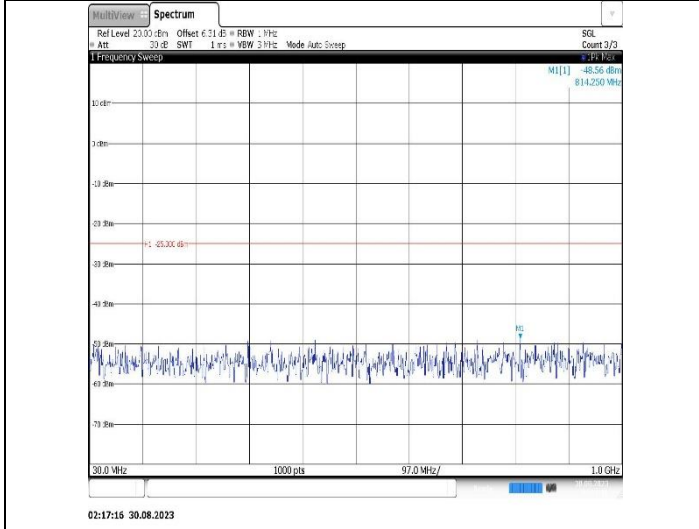

Band7-5MHz-QPSK-21100-1RB#0-Range1:30~1000MHz

Band7-5MHz-QPSK-21425-1RB#0-Range1:30~1000MHz