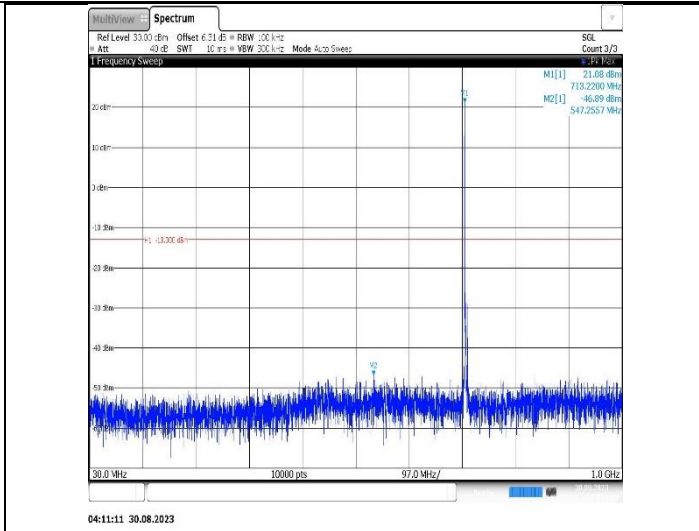

Band12-3MHz-QPSK-23095-1RB#0-  
Range1:30~1000MHz

Band12-3MHz-QPSK-23095-1RB#0-  
Range2:1000~10000MHz

Band12-3MHz-QPSK-23165-1RB#0-  
Range1:30~1000MHz

Band12-3MHz-QPSK-23165-1RB#0-  
Range2:1000~10000MHz