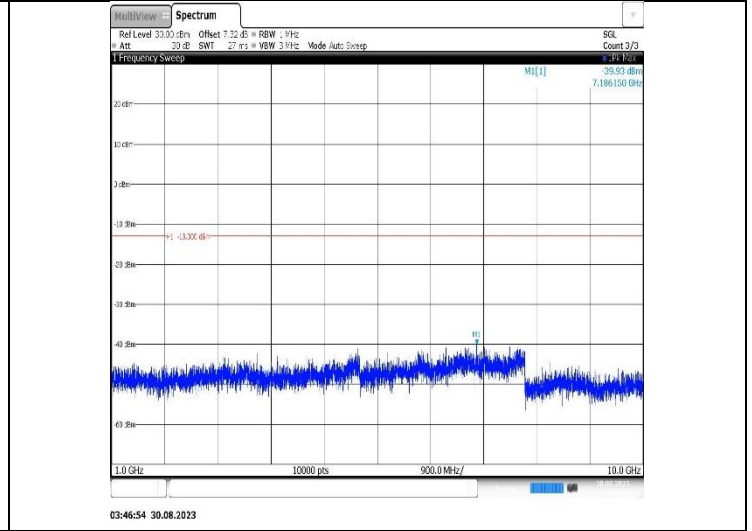

Band12-1.4MHz-16QAM-23017-1RB#0-Range2:1000~10000MHz

Band12-1.4MHz-16QAM-23095-1RB#0-Range2:1000~10000MHz