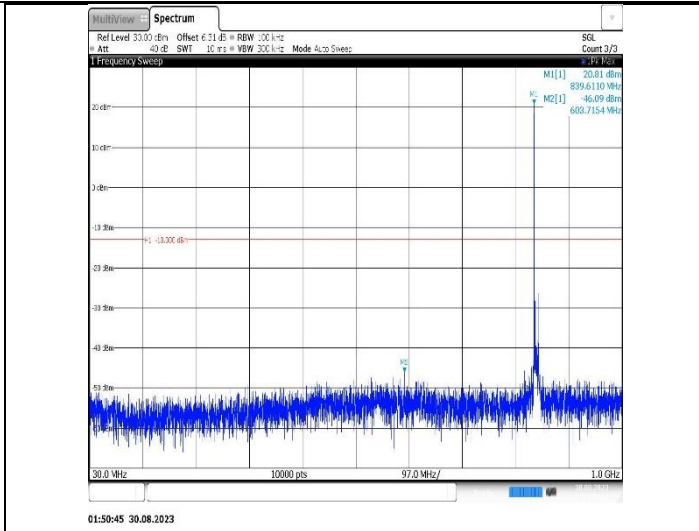

**Band5-10MHz-QPSK-20525-1RB#0-  
Range1:30~1000MHz**

**Band5-10MHz-QPSK-20525-1RB#0-  
Range2:1000~10000MHz**

**Band5-10MHz-QPSK-20600-1RB#0-  
Range1:30~1000MHz**

**Band5-10MHz-QPSK-20600-1RB#0-  
Range2:1000~10000MHz**

**Band5-10MHz-16QAM-20450-1RB#0-Range1:30~1000MHz**

**Band5-10MHz-16QAM-20450-1RB#0-Range2:1000~10000MHz**

**Band5-10MHz-16QAM-20525-1RB#0-Range1:30~1000MHz**

**Band5-10MHz-16QAM-20525-1RB#0-Range2:1000~10000MHz**