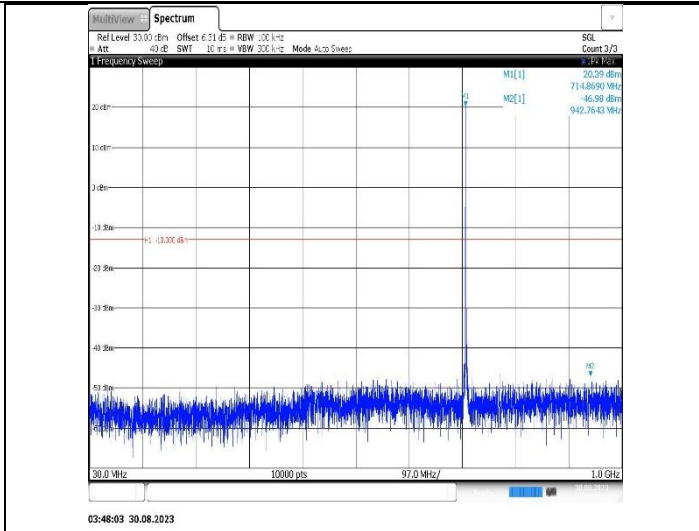

Band12-1.4MHz-16QAM-23173-1RB#0-Range1:30~1000MHz

Band12-3MHz-QPSK-23025-1RB#0-
Range1:30~1000MHz