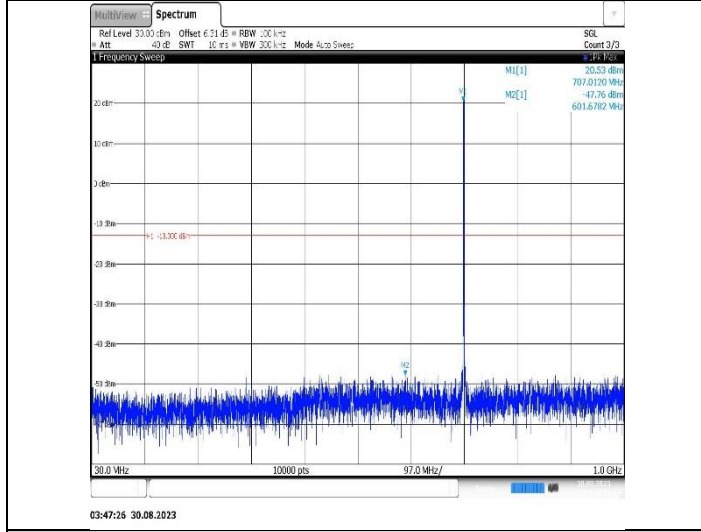

**Band12-1.4MHz-16QAM-23017-1RB#0-Range1:30~1000MHz**

**Band12-1.4MHz-16QAM-23017-1RB#0-Range2:1000~10000MHz**

**Band12-1.4MHz-16QAM-23095-1RB#0-Range1:30~1000MHz**

**Band12-1.4MHz-16QAM-23095-1RB#0-Range2:1000~10000MHz**