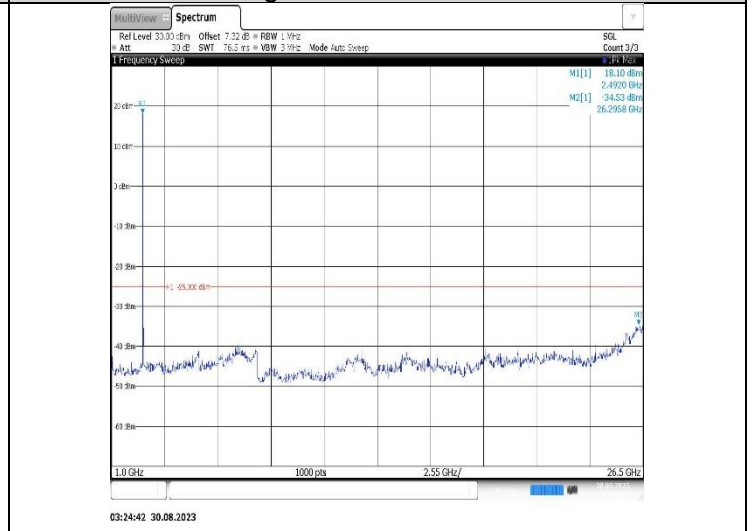

**Band7-20MHz-QPSK-21100-1RB#0-Range1:30~1000MHz**

**Band7-20MHz-QPSK-21100-1RB#0-Range2:1000~26500MHz**

**Band7-20MHz-QPSK-21350-1RB#0-Range1:30~1000MHz**

**Band7-20MHz-QPSK-21350-1RB#0-Range2:1000~26500MHz**

**Band7-20MHz-16QAM-20850-1RB#0-Range1:30~1000MHz**

**Band7-20MHz-16QAM-20850-1RB#0-Range2:1000~26500MHz**

**Band7-20MHz-16QAM-21100-1RB#0-Range1:30~1000MHz**

**Band7-20MHz-16QAM-21100-1RB#0-Range2:1000~26500MHz**