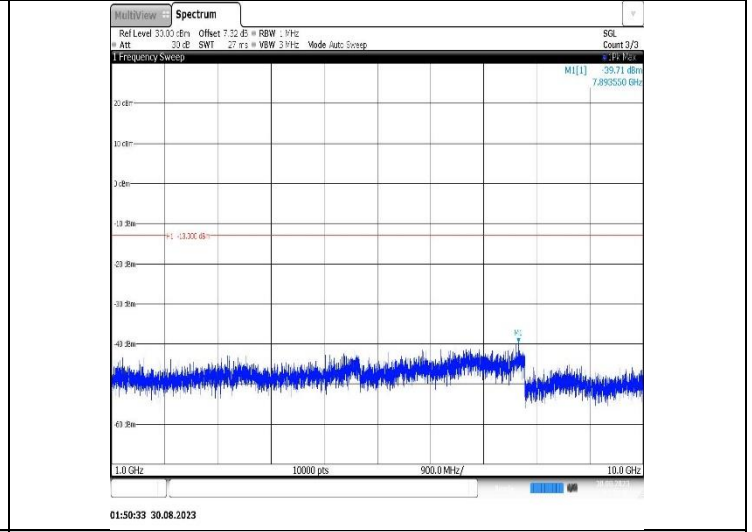

Band5-10MHz-16QAM-20525-1RB#0-Range2:1000~10000MHz

Band5-10MHz-16QAM-20600-1RB#0-Range2:1000~10000MHz