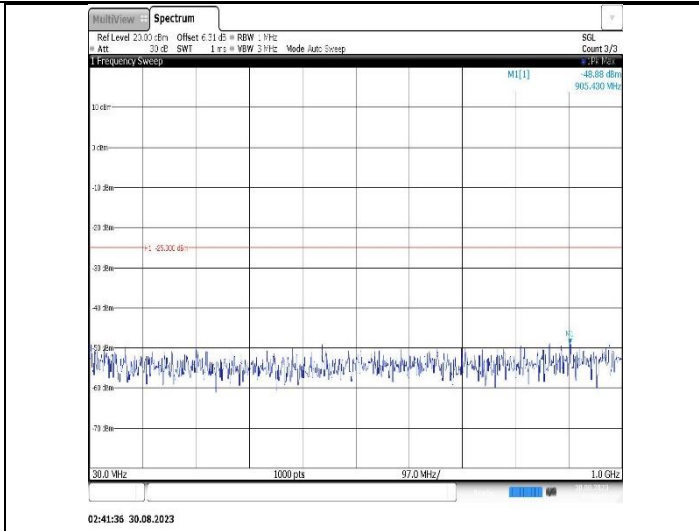

Band7-10MHz-16QAM-21400-1RB#0-Range1:30~1000MHz

**Band7-15MHz-QPSK-20825-1RB#0-
Range1:30~1000MHz**