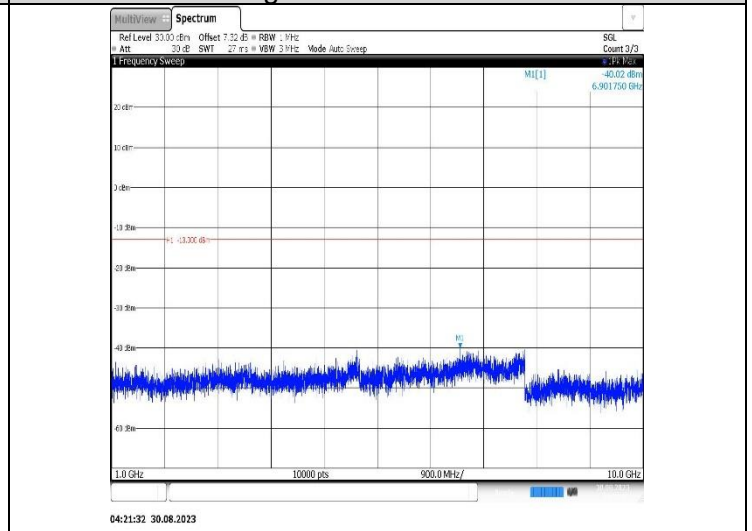

**Band12-5MHz-QPSK-23095-1RB#0-
Range2:1000~10000MHz**

**Band12-5MHz-QPSK-23155-1RB#0-
Range2:1000~10000MHz**