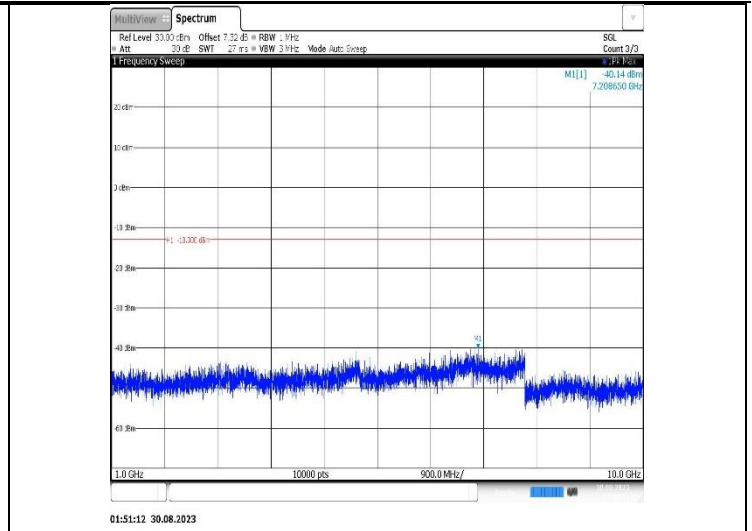

Band5-10MHz-16QAM-20600-1RB#0-Range2:1000~10000MHz

Band7-5MHz-QPSK-20775-1RB#0-Range2:1000~26500MHz