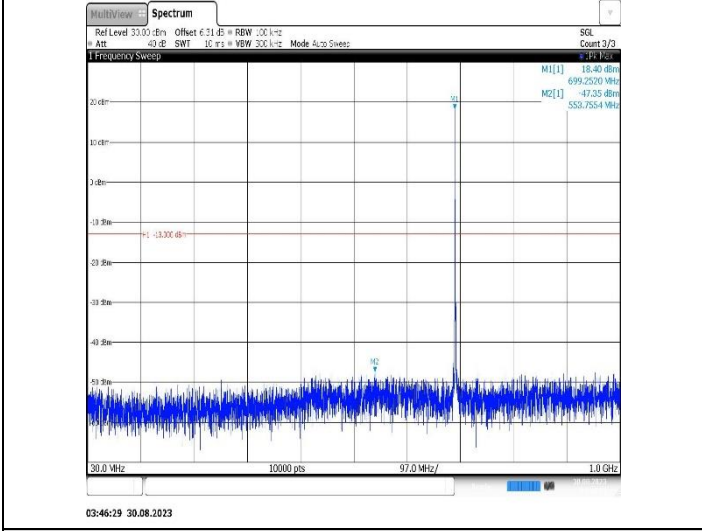

**Band7-20MHz-16QAM-21350-1RB#0-Range1:30~1000MHz**

**Band7-20MHz-16QAM-21350-1RB#0-Range2:1000~26500MHz**

**Band12-1.4MHz-QPSK-23017-1RB#0-Range1:30~1000MHz**

**Band12-1.4MHz-QPSK-23017-1RB#0-Range2:1000~10000MHz**