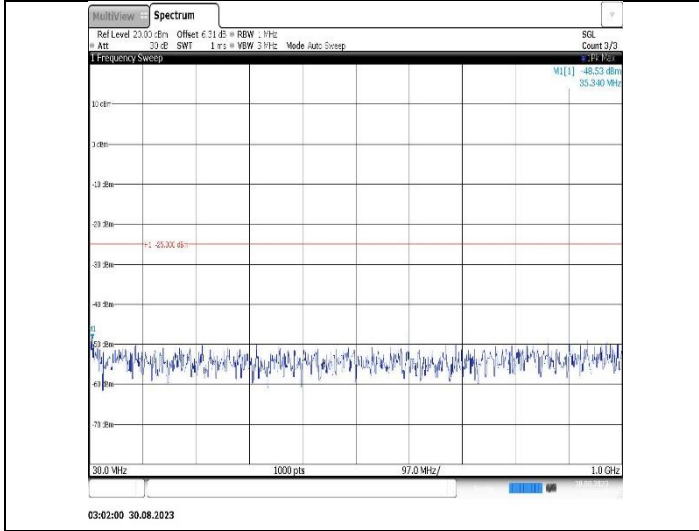

**Band7-10MHz-16QAM-21400-1RB#0-Range1:30~1000MHz**

**Band7-10MHz-16QAM-21400-1RB#0-Range2:1000~26500MHz**

**Band7-15MHz-QPSK-20825-1RB#0-  
Range1:30~1000MHz**

**Band7-15MHz-QPSK-20825-1RB#0-  
Range2:1000~26500MHz**