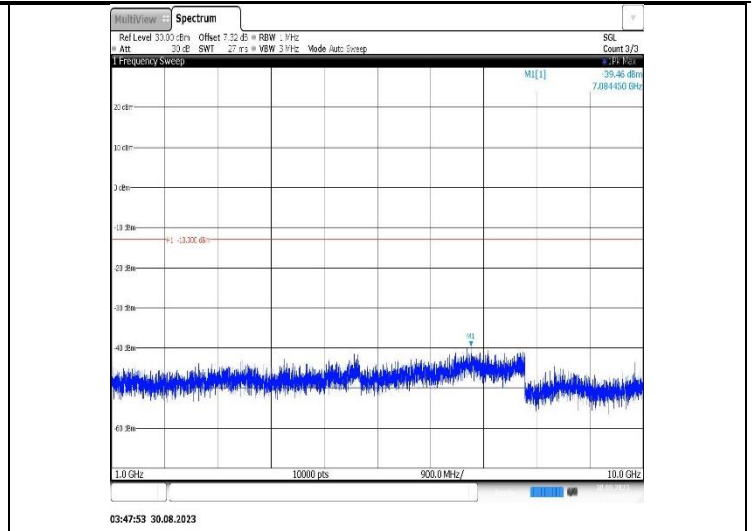

Band12-1.4MHz-QPSK-23173-1RB#0-Range2:1000~10000MHz

Band12-1.4MHz-16QAM-23017-1RB#0-Range2:1000~10000MHz