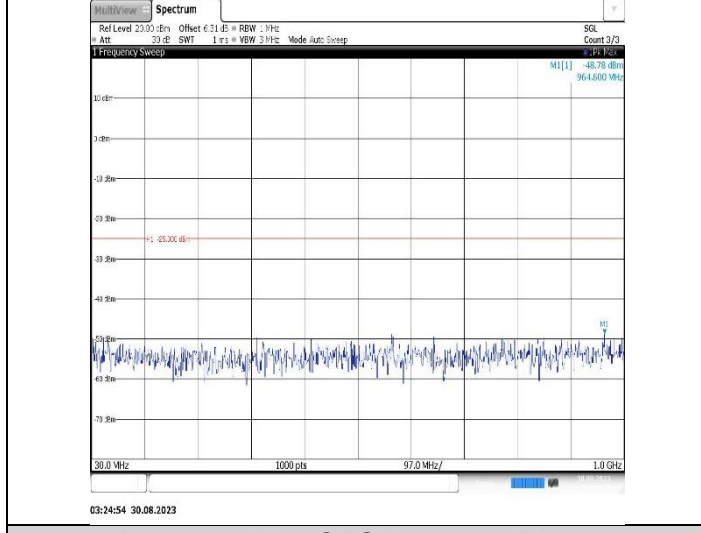

Band7-20MHz-QPSK-21100-1RB#0-Range1:30~1000MHz

Band7-20MHz-QPSK-21350-1RB#0-Range1:30~1000MHz