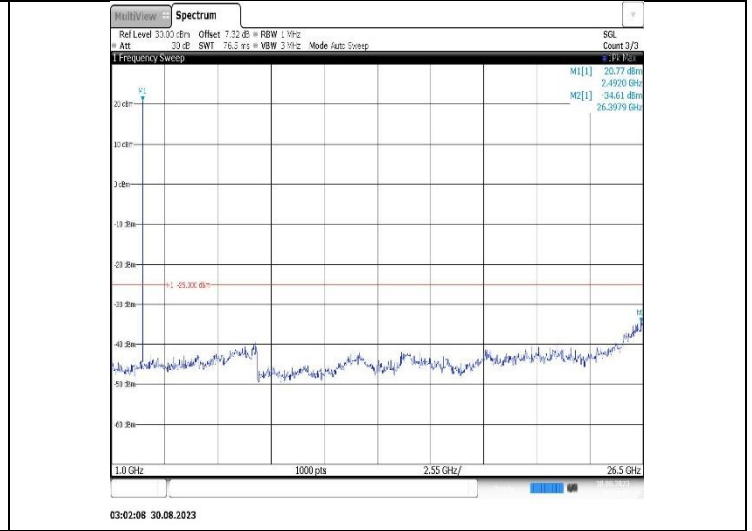

**Band7-10MHz-16QAM-20800-1RB#0-Range1:30~1000MHz**

**Band7-10MHz-16QAM-20800-1RB#0-Range2:1000~26500MHz**

**Band7-10MHz-16QAM-21100-1RB#0-Range1:30~1000MHz**

**Band7-10MHz-16QAM-21100-1RB#0-Range2:1000~26500MHz**

**Band7-10MHz-16QAM-21400-1RB#0-Range1:30~1000MHz**

**Band7-10MHz-16QAM-21400-1RB#0-Range2:1000~26500MHz**

**Band7-15MHz-QPSK-20825-1RB#0-  
Range1:30~1000MHz**

**Band7-15MHz-QPSK-20825-1RB#0-  
Range2:1000~26500MHz**

**Band7-15MHz-QPSK-21100-1RB#0-  
Range1:30~1000MHz**

**Band7-15MHz-QPSK-21100-1RB#0-  
Range2:1000~26500MHz**

**Band7-15MHz-QPSK-21375-1RB#0-  
Range1:30~1000MHz**

**Band7-15MHz-QPSK-21375-1RB#0-  
Range2:1000~26500MHz**