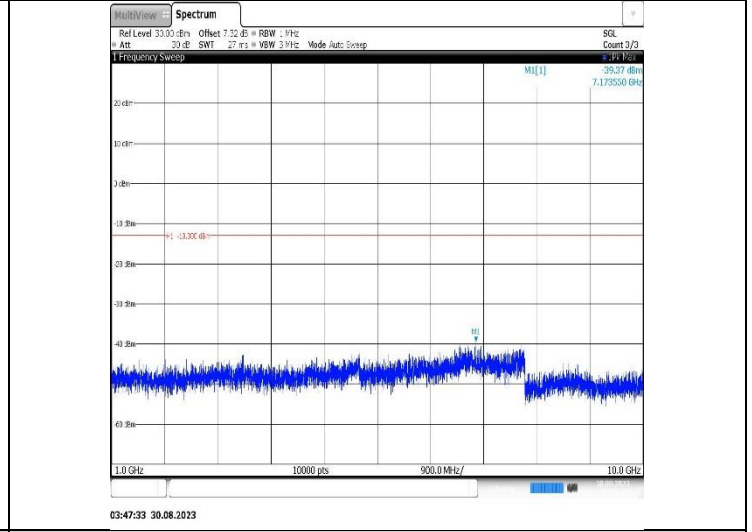

Band12-1.4MHz-16QAM-23095-1RB#0-Range2:1000~10000MHz

Band12-1.4MHz-16QAM-23173-1RB#0-Range2:1000~10000MHz