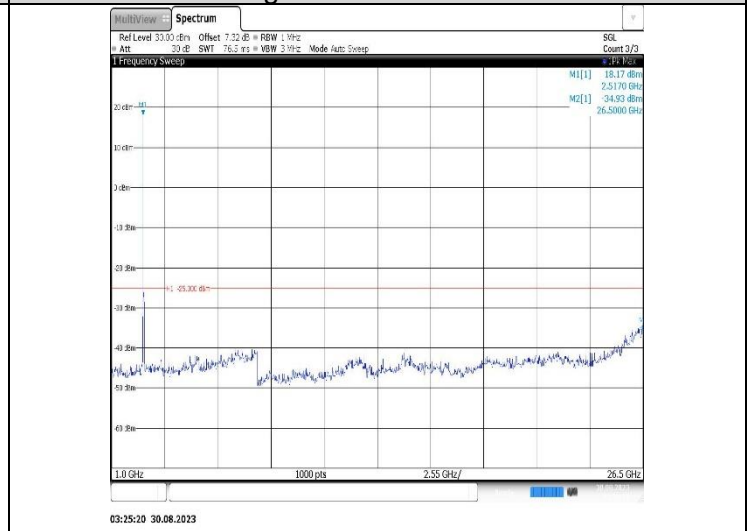

Band7-20MHz-16QAM-21100-1RB#0-Range2:1000~26500MHz

Band7-20MHz-16QAM-21350-1RB#0-Range2:1000~26500MHz