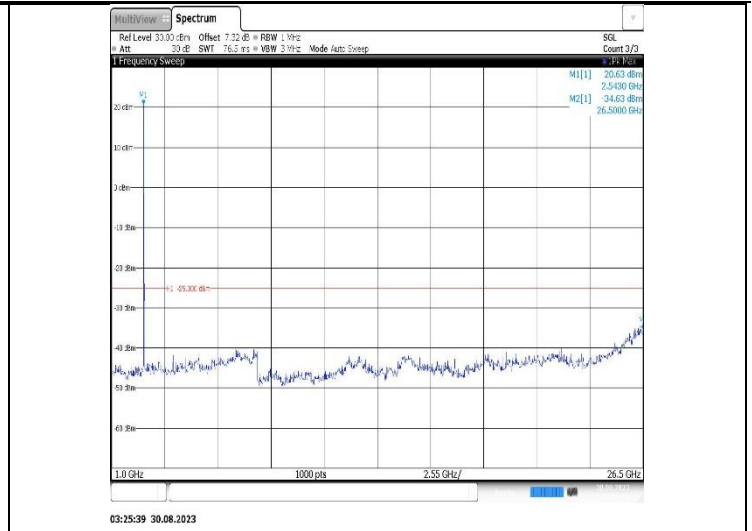

**Band7-20MHz-QPSK-21100-1RB#0-Range1:30~1000MHz**

**Band7-20MHz-QPSK-21100-1RB#0-Range2:1000~26500MHz**

**Band7-20MHz-QPSK-21350-1RB#0-Range1:30~1000MHz**

**Band7-20MHz-QPSK-21350-1RB#0-Range2:1000~26500MHz**

**Band7-20MHz-16QAM-20850-1RB#0-Range1:30~1000MHz**

**Band7-20MHz-16QAM-20850-1RB#0-Range2:1000~26500MHz**

**Band7-20MHz-16QAM-21100-1RB#0-Range1:30~1000MHz**

**Band7-20MHz-16QAM-21100-1RB#0-Range2:1000~26500MHz**