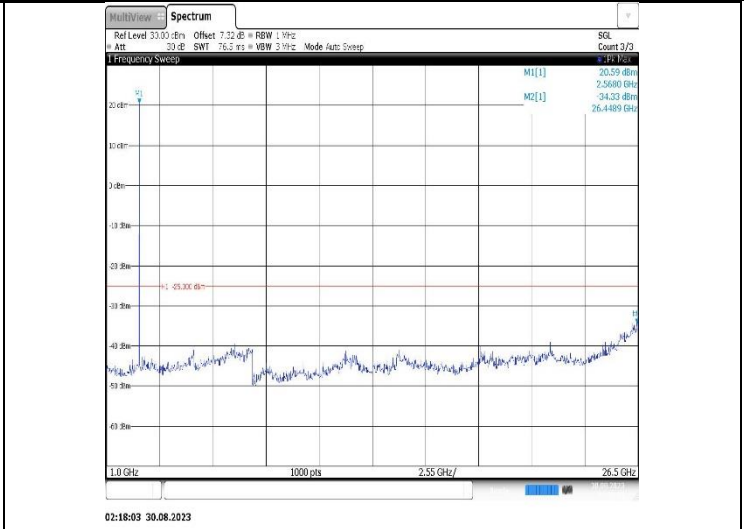

**Band5-10MHz-16QAM-20600-1RB#0-Range1:30~1000MHz**

**Band5-10MHz-16QAM-20600-1RB#0-Range2:1000~10000MHz**

**Band7-5MHz-QPSK-20775-1RB#0-Range1:30~1000MHz**

**Band7-5MHz-QPSK-20775-1RB#0-Range2:1000~26500MHz**

**Band7-5MHz-QPSK-21100-1RB#0-Range1:30~1000MHz**

**Band7-5MHz-QPSK-21100-1RB#0-Range2:1000~26500MHz**

**Band7-5MHz-QPSK-21425-1RB#0-Range1:30~1000MHz**

**Band7-5MHz-QPSK-21425-1RB#0-Range2:1000~26500MHz**

**Band7-5MHz-16QAM-20775-1RB#0-  
Range1:30~1000MHz**

**Band7-5MHz-16QAM-20775-1RB#0-  
Range2:1000~26500MHz**

**Band7-5MHz-16QAM-21100-1RB#0-  
Range1:30~1000MHz**

**Band7-5MHz-16QAM-21100-1RB#0-  
Range2:1000~26500MHz**