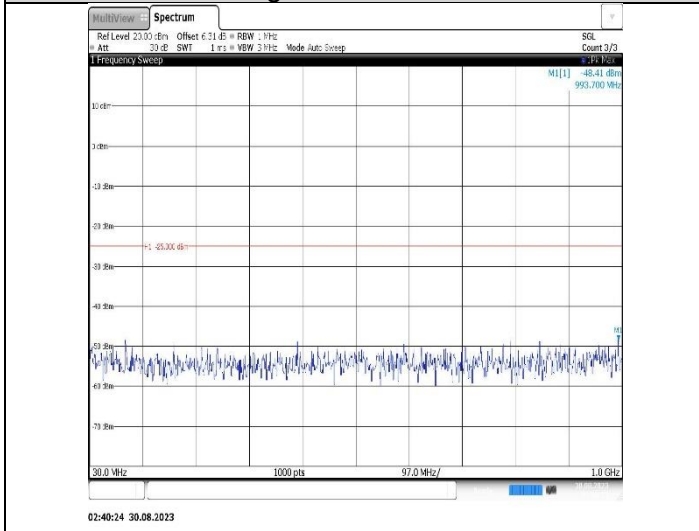

Band7-10MHz-16QAM-20800-1RB#0-Range1:30~1000MHz

Band7-10MHz-16QAM-21100-1RB#0-Range1:30~1000MHz