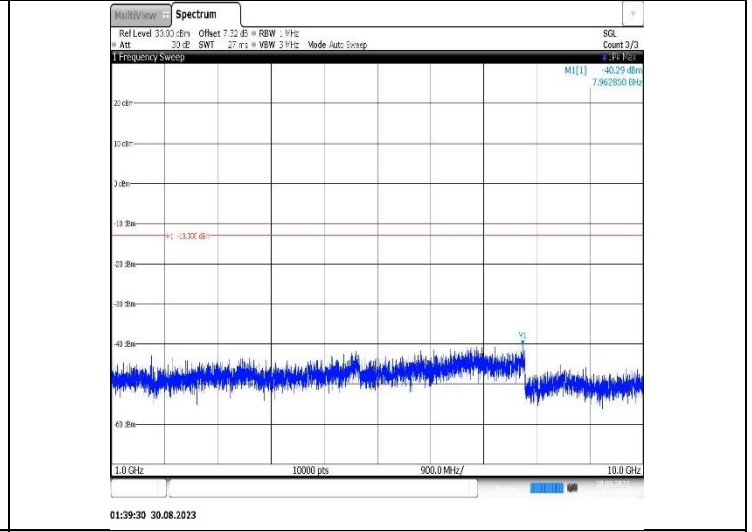

Band5-5MHz-16QAM-20525-1RB#0-Range2:1000~10000MHz

Band5-5MHz-16QAM-20625-1RB#0-Range2:1000~10000MHz