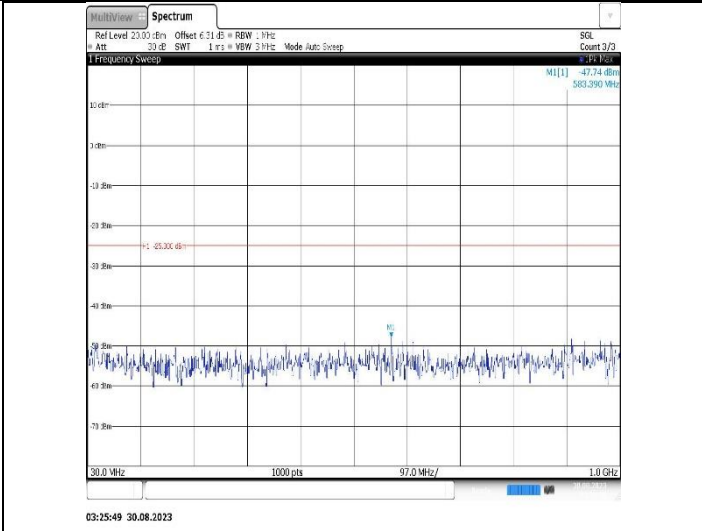

Band7-20MHz-16QAM-21350-1RB#0-Range1:30~1000MHz

Band12-1.4MHz-QPSK-23017-1RB#0-Range1:30~1000MHz