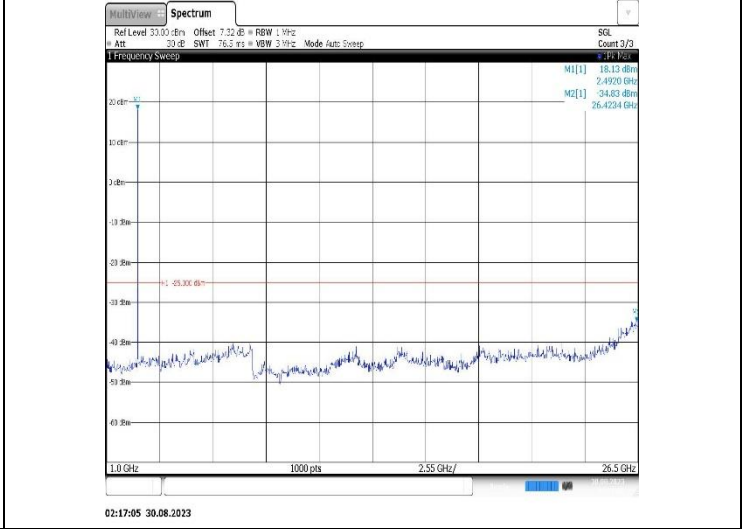

**Band5-10MHz-16QAM-20600-1RB#0-Range1:30~1000MHz**

**Band5-10MHz-16QAM-20600-1RB#0-Range2:1000~10000MHz**

**Band7-5MHz-QPSK-20775-1RB#0-Range1:30~1000MHz**

**Band7-5MHz-QPSK-20775-1RB#0-Range2:1000~26500MHz**

**Band7-5MHz-QPSK-21100-1RB#0-Range1:30~1000MHz**

**Band7-5MHz-QPSK-21100-1RB#0-Range2:1000~26500MHz**

**Band7-5MHz-QPSK-21425-1RB#0-Range1:30~1000MHz**

**Band7-5MHz-QPSK-21425-1RB#0-Range2:1000~26500MHz**

**Band7-5MHz-16QAM-20775-1RB#0-  
Range1:30~1000MHz**

**Band7-5MHz-16QAM-20775-1RB#0-  
Range2:1000~26500MHz**

**Band7-5MHz-16QAM-21100-1RB#0-  
Range1:30~1000MHz**

**Band7-5MHz-16QAM-21100-1RB#0-  
Range2:1000~26500MHz**