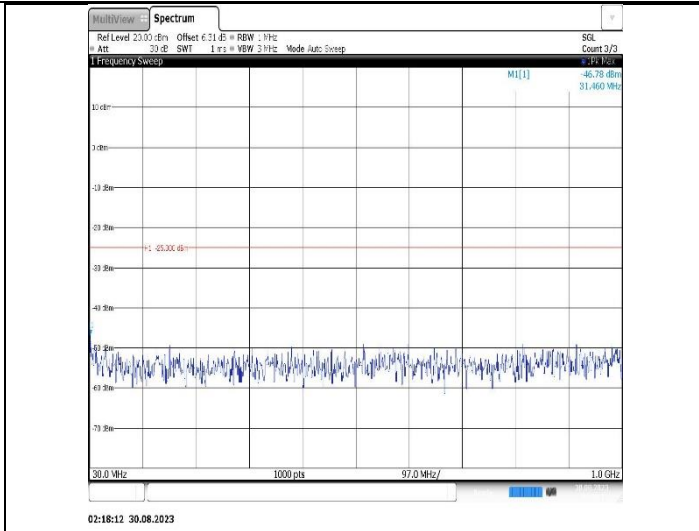

**Band7-5MHz-16QAM-21425-1RB#0-
Range1:30~1000MHz**

Band7-10MHz-QPSK-20800-1RB#0-Range1:30~1000MHz