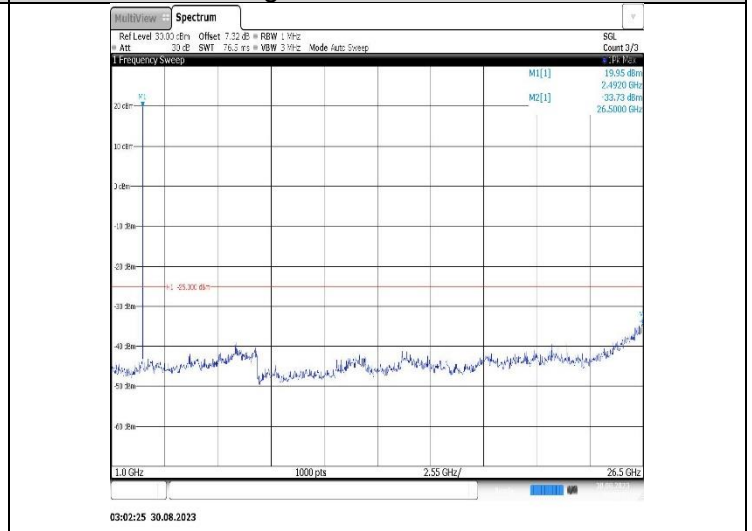

**Band7-10MHz-16QAM-21400-1RB#0-Range1:30~1000MHz**

**Band7-10MHz-16QAM-21400-1RB#0-Range2:1000~26500MHz**

**Band7-15MHz-QPSK-20825-1RB#0-  
Range1:30~1000MHz**

**Band7-15MHz-QPSK-20825-1RB#0-  
Range2:1000~26500MHz**

**Band7-15MHz-QPSK-21100-1RB#0-  
Range1:30~1000MHz**

**Band7-15MHz-QPSK-21100-1RB#0-  
Range2:1000~26500MHz**

**Band7-15MHz-QPSK-21375-1RB#0-  
Range1:30~1000MHz**

**Band7-15MHz-QPSK-21375-1RB#0-  
Range2:1000~26500MHz**

**Band7-15MHz-16QAM-20825-1RB#0-Range1:30~1000MHz**

**Band7-15MHz-16QAM-20825-1RB#0-Range2:1000~26500MHz**

**Band7-15MHz-16QAM-21100-1RB#0-Range1:30~1000MHz**

**Band7-15MHz-16QAM-21100-1RB#0-Range2:1000~26500MHz**