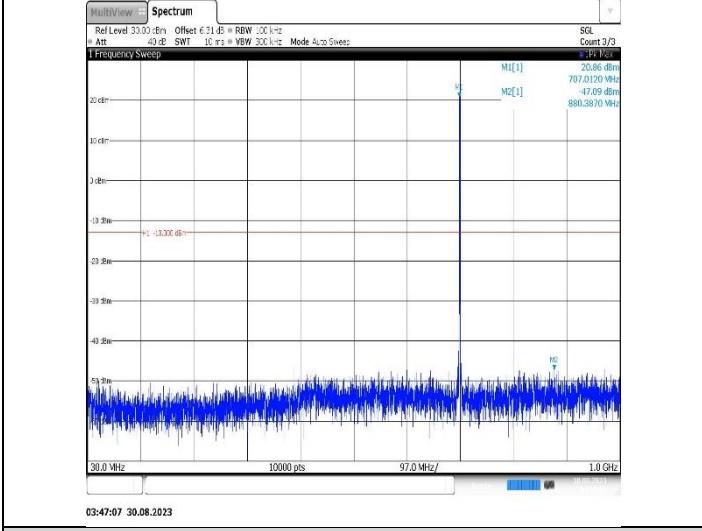

Band12-1.4MHz-QPSK-23095-1RB#0-Range1:30~1000MHz

Band12-1.4MHz-QPSK-23173-1RB#0-Range1:30~1000MHz