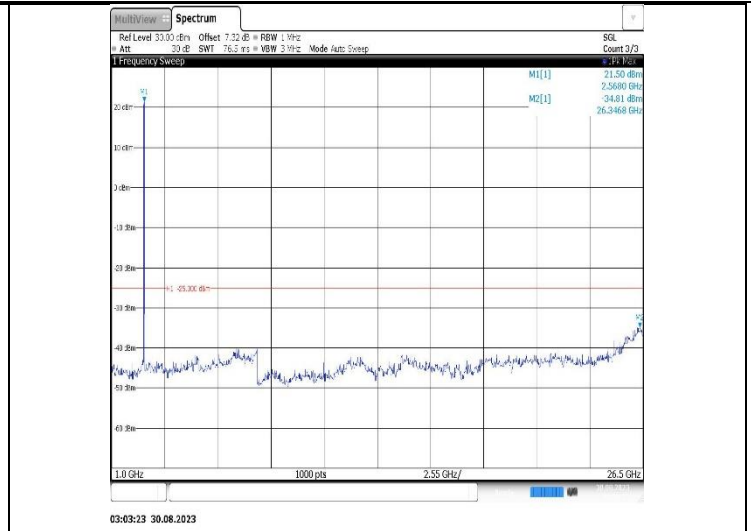

**Band7-15MHz-QPSK-21100-1RB#0-  
Range1:30~1000MHz**

**Band7-15MHz-QPSK-21100-1RB#0-  
Range2:1000~26500MHz**

**Band7-15MHz-QPSK-21375-1RB#0-  
Range1:30~1000MHz**

**Band7-15MHz-QPSK-21375-1RB#0-  
Range2:1000~26500MHz**

**Band7-15MHz-16QAM-20825-1RB#0-Range1:30~1000MHz**

**Band7-15MHz-16QAM-20825-1RB#0-Range2:1000~26500MHz**

**Band7-15MHz-16QAM-21100-1RB#0-Range1:30~1000MHz**

**Band7-15MHz-16QAM-21100-1RB#0-Range2:1000~26500MHz**