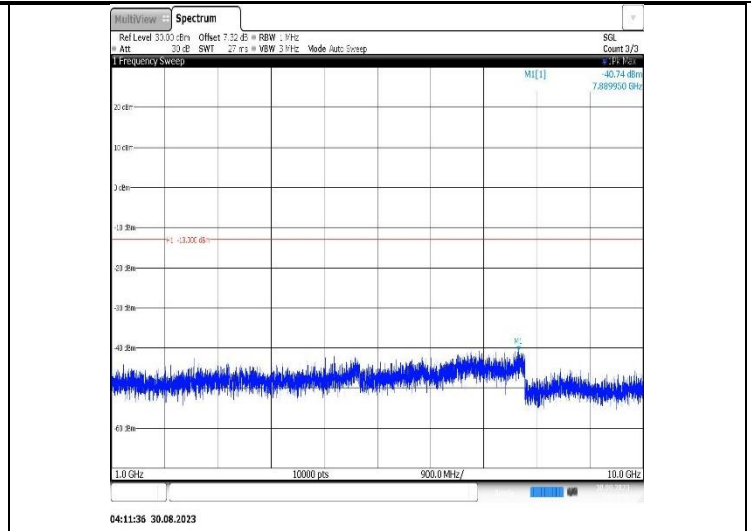

Band12-3MHz-16QAM-23165-1RB#0-Range2:1000~10000MHz

**Band12-5MHz-QPSK-23035-1RB#0-
Range2:1000~10000MHz**