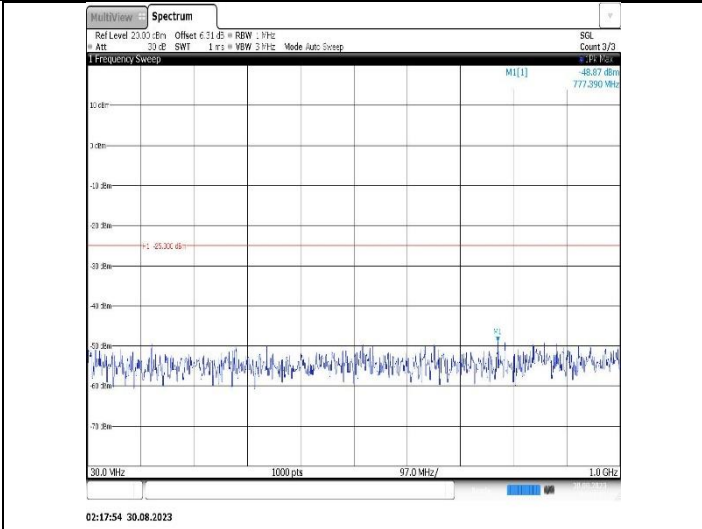

**Band7-5MHz-QPSK-21100-1RB#0-Range1:30~1000MHz**

**Band7-5MHz-QPSK-21100-1RB#0-Range2:1000~26500MHz**

**Band7-5MHz-QPSK-21425-1RB#0-Range1:30~1000MHz**

**Band7-5MHz-QPSK-21425-1RB#0-Range2:1000~26500MHz**