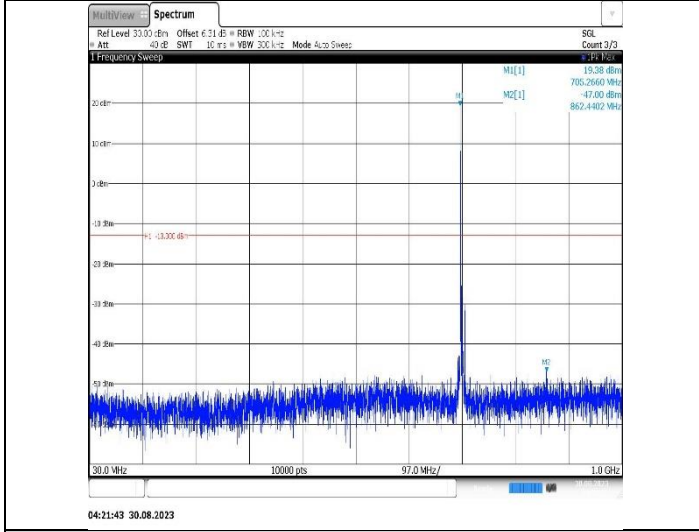

Band12-5MHz-16QAM-23035-1RB#0-Range1:30~1000MHz

Band12-5MHz-16QAM-23035-1RB#0-Range2:1000~10000MHz

Band12-5MHz-16QAM-23095-1RB#0-Range1:30~1000MHz

Band12-5MHz-16QAM-23095-1RB#0-Range2:1000~10000MHz

Band12-5MHz-16QAM-23155-1RB#0-Range1:30~1000MHz