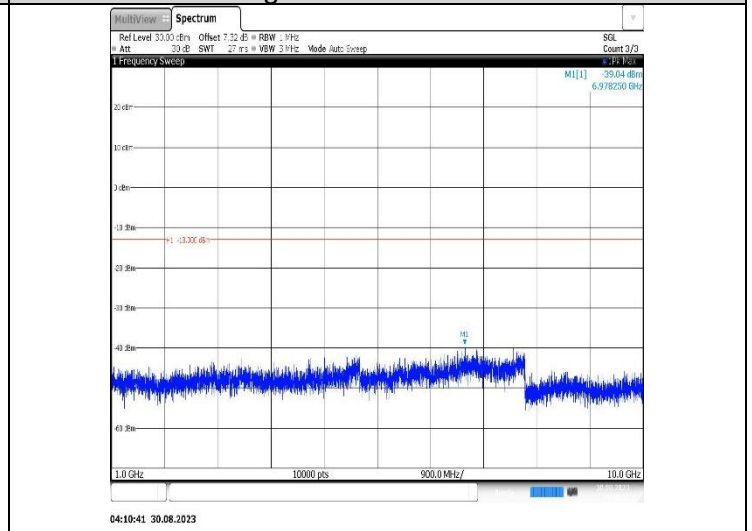

Band12-3MHz-QPSK-23095-1RB#0-
Range2:1000~10000MHz

Band12-3MHz-QPSK-23165-1RB#0-
Range2:1000~10000MHz