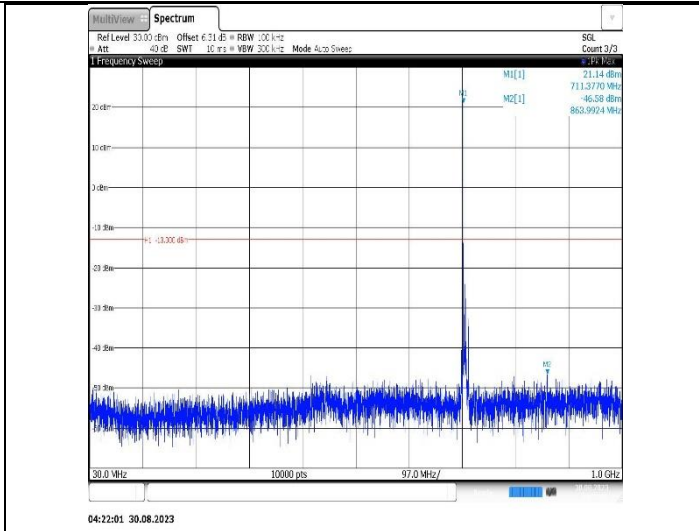

**Band12-5MHz-QPSK-23095-1RB#0-  
Range1:30~1000MHz**

**Band12-5MHz-QPSK-23095-1RB#0-  
Range2:1000~10000MHz**

**Band12-5MHz-QPSK-23155-1RB#0-  
Range1:30~1000MHz**

**Band12-5MHz-QPSK-23155-1RB#0-  
Range2:1000~10000MHz**