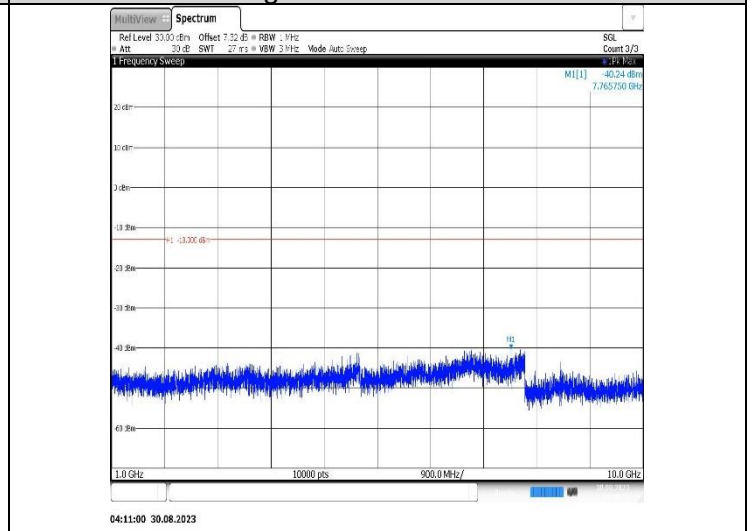

Band12-3MHz-16QAM-23095-1RB#0-Range2:1000~10000MHz

Band12-3MHz-16QAM-23165-1RB#0-Range2:1000~10000MHz