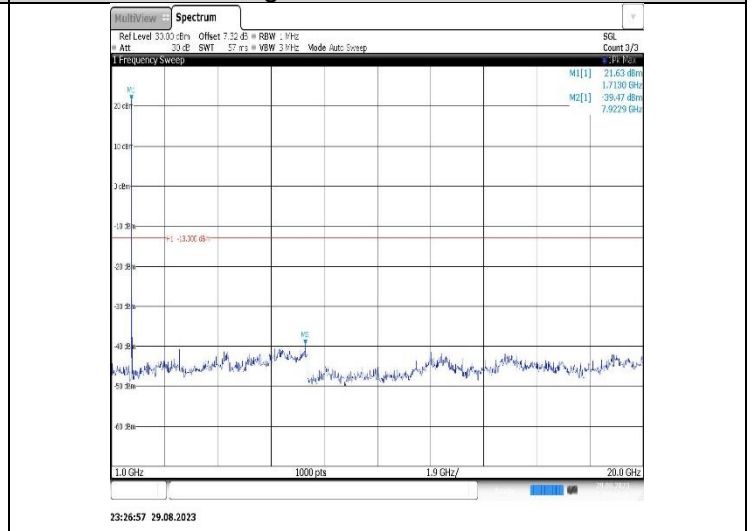

**Band4-5MHz-QPSK-20375-1RB#0-Range1:30~1000MHz**

**Band4-5MHz-QPSK-20375-1RB#0-Range2:1000~20000MHz**

**Band4-5MHz-16QAM-19975-1RB#0-  
Range1:30~1000MHz**

**Band4-5MHz-16QAM-19975-1RB#0-  
Range2:1000~20000MHz**

**Band4-5MHz-16QAM-20175-1RB#0-  
Range1:30~1000MHz**

**Band4-5MHz-16QAM-20175-1RB#0-  
Range2:1000~20000MHz**

**Band4-5MHz-16QAM-20375-1RB#0-  
Range1:30~1000MHz**

**Band4-5MHz-16QAM-20375-1RB#0-  
Range2:1000~20000MHz**

**Band4-10MHz-QPSK-20000-1RB#0-  
Range1:30~1000MHz**

**Band4-10MHz-QPSK-20000-1RB#0-  
Range2:1000~20000MHz**

**Band4-10MHz-QPSK-20175-1RB#0-  
Range1:30~1000MHz**

**Band4-10MHz-QPSK-20175-1RB#0-  
Range2:1000~20000MHz**