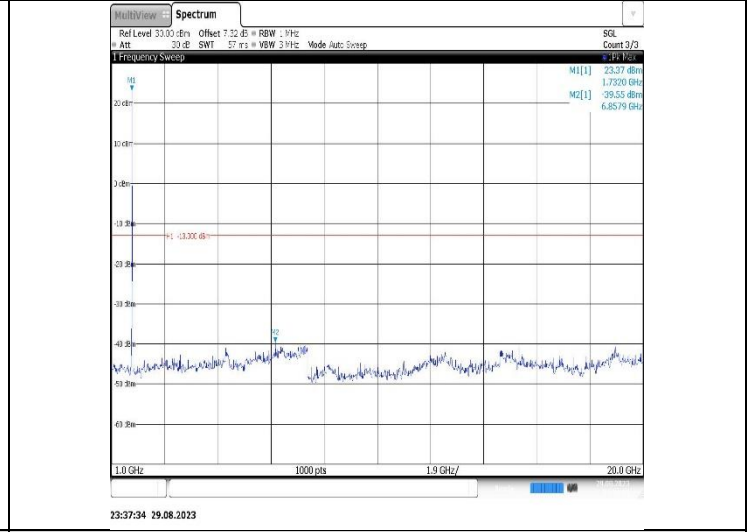

**Band4-15MHz-QPSK-20325-1RB#0-  
Range1:30~1000MHz**

**Band4-15MHz-QPSK-20325-1RB#0-  
Range2:1000~20000MHz**

**Band4-15MHz-16QAM-20025-1RB#0-Range1:30~1000MHz**

**Band4-15MHz-16QAM-20025-1RB#0-Range2:1000~20000MHz**

**Band4-15MHz-16QAM-20175-1RB#0-Range1:30~1000MHz**

**Band4-15MHz-16QAM-20175-1RB#0-Range2:1000~20000MHz**

**Band4-15MHz-16QAM-20325-1RB#0-Range1:30~1000MHz**

**Band4-15MHz-16QAM-20325-1RB#0-Range2:1000~20000MHz**