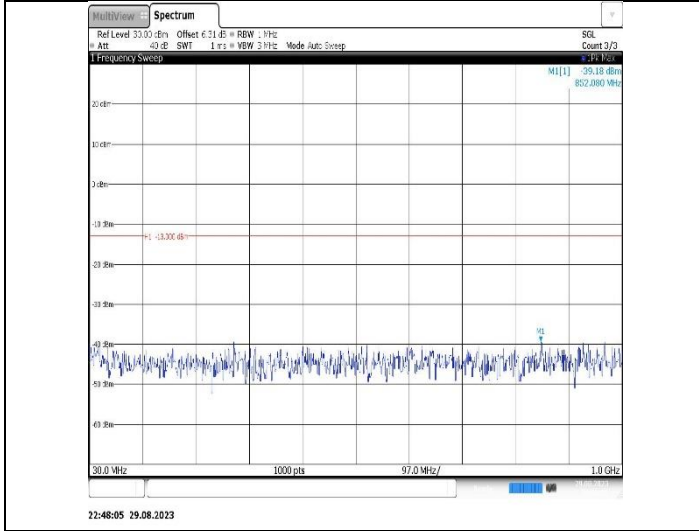

**Band4-5MHz-QPSK-20375-1RB#0-Range1:30~1000MHz**

**Band4-5MHz-QPSK-20375-1RB#0-Range2:1000~20000MHz**

**Band4-5MHz-16QAM-19975-1RB#0-  
Range1:30~1000MHz**

**Band4-5MHz-16QAM-19975-1RB#0-  
Range2:1000~20000MHz**