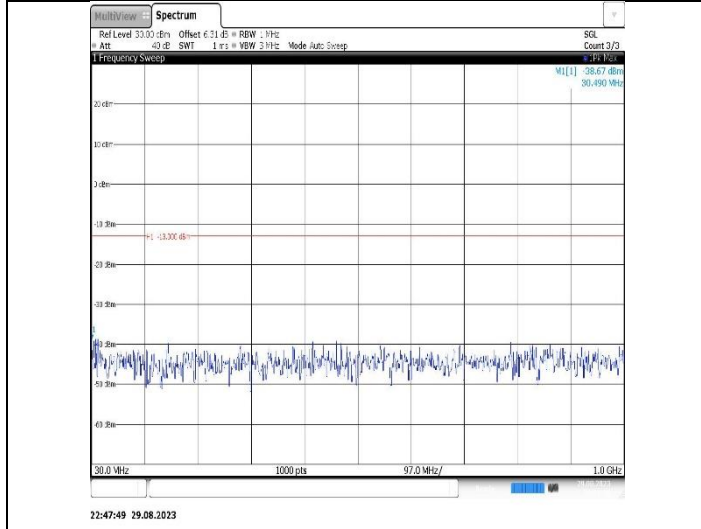

Band4-5MHz-QPSK-19975-1RB#0-Range1:30~1000MHz

Band4-5MHz-QPSK-20175-1RB#0-Range1:30~1000MHz