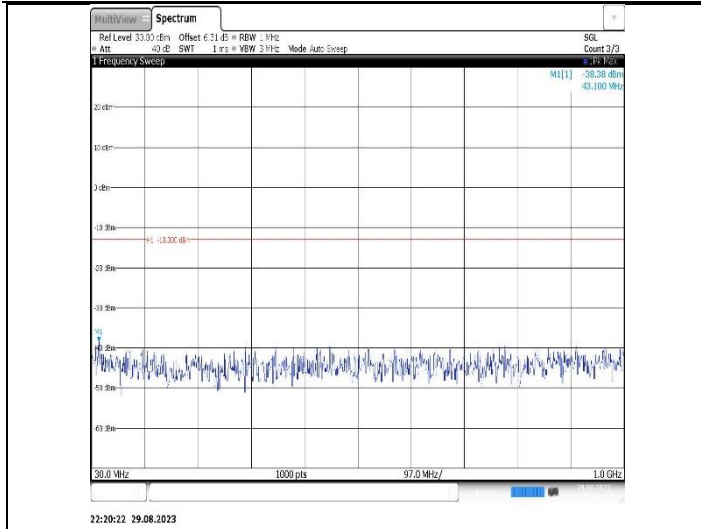

Band4-3MHz-QPSK-20385-1RB#0-Range1:30~1000MHz

**Band4-3MHz-16QAM-19965-1RB#0-
Range1:30~1000MHz**