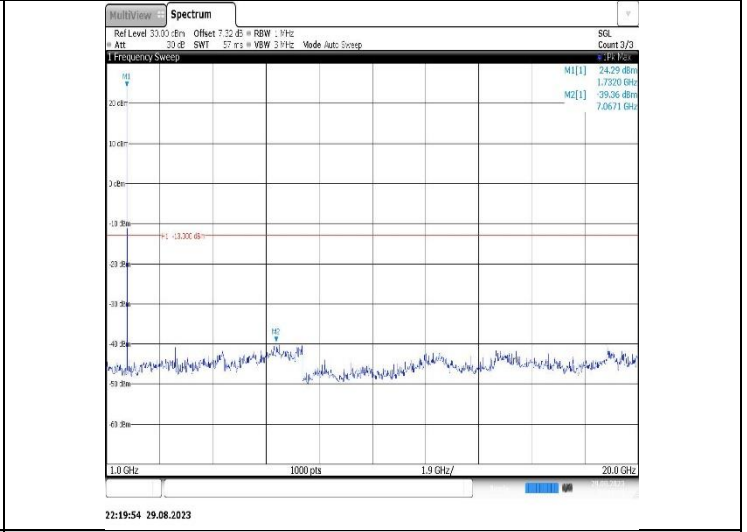

**Band4-3MHz-QPSK-19965-1RB#0-Range1:30~1000MHz**

**Band4-3MHz-QPSK-19965-1RB#0-Range2:1000~20000MHz**

**Band4-3MHz-QPSK-20175-1RB#0-Range1:30~1000MHz**

**Band4-3MHz-QPSK-20175-1RB#0-Range2:1000~20000MHz**

**Band4-3MHz-QPSK-20385-1RB#0-Range1:30~1000MHz**

**Band4-3MHz-QPSK-20385-1RB#0-Range2:1000~20000MHz**

**Band4-3MHz-16QAM-19965-1RB#0-  
Range1:30~1000MHz**

**Band4-3MHz-16QAM-19965-1RB#0-  
Range2:1000~20000MHz**