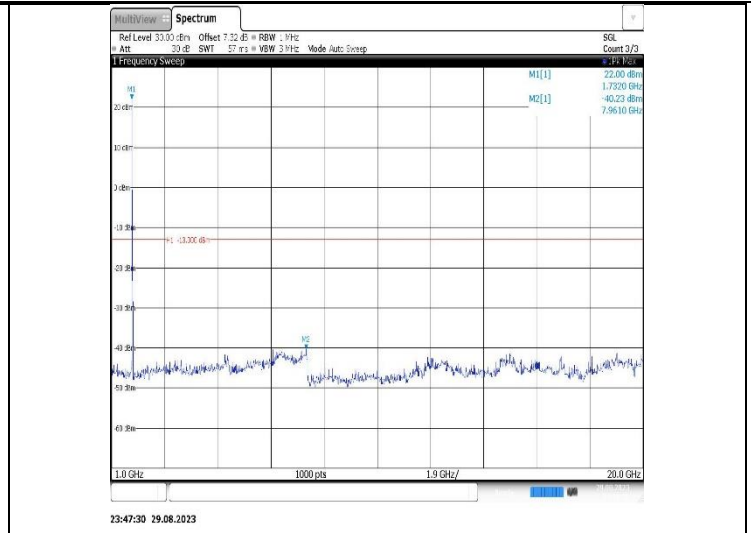

**Band4-20MHz-QPSK-20300-1RB#0-  
Range1:30~1000MHz**

**Band4-20MHz-QPSK-20300-1RB#0-  
Range2:1000~20000MHz**

**Band4-20MHz-16QAM-20050-1RB#0-Range1:30~1000MHz**

**Band4-20MHz-16QAM-20050-1RB#0-Range2:1000~20000MHz**

**Band4-20MHz-16QAM-20175-1RB#0-Range1:30~1000MHz**

**Band4-20MHz-16QAM-20175-1RB#0-Range2:1000~20000MHz**

**Band4-20MHz-16QAM-20300-1RB#0-Range1:30~1000MHz**

**Band4-20MHz-16QAM-20300-1RB#0-Range2:1000~20000MHz**

**Band5-1.4MHz-QPSK-20407-1RB#0-Range1:30~1000MHz**

**Band5-1.4MHz-QPSK-20407-1RB#0-Range2:1000~10000MHz**

**Band5-1.4MHz-QPSK-20525-1RB#0-Range1:30~1000MHz**

**Band5-1.4MHz-QPSK-20525-1RB#0-Range2:1000~10000MHz**