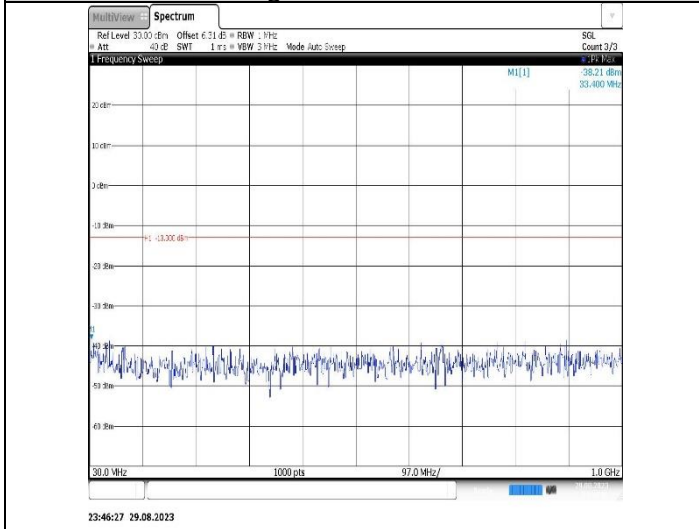

**Band4-20MHz-QPSK-20050-1RB#0-  
Range1:30~1000MHz**

**Band4-20MHz-QPSK-20050-1RB#0-  
Range2:1000~20000MHz**

**Band4-20MHz-QPSK-20175-1RB#0-  
Range1:30~1000MHz**

**Band4-20MHz-QPSK-20175-1RB#0-  
Range2:1000~20000MHz**