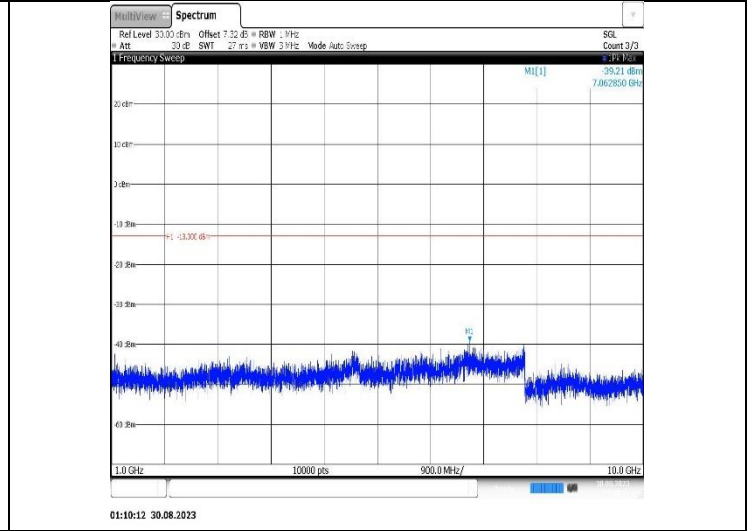

**Band5-3MHz-16QAM-20415-1RB#0-
Range2:1000~10000MHz**

**Band5-3MHz-16QAM-20525-1RB#0-
Range2:1000~10000MHz**