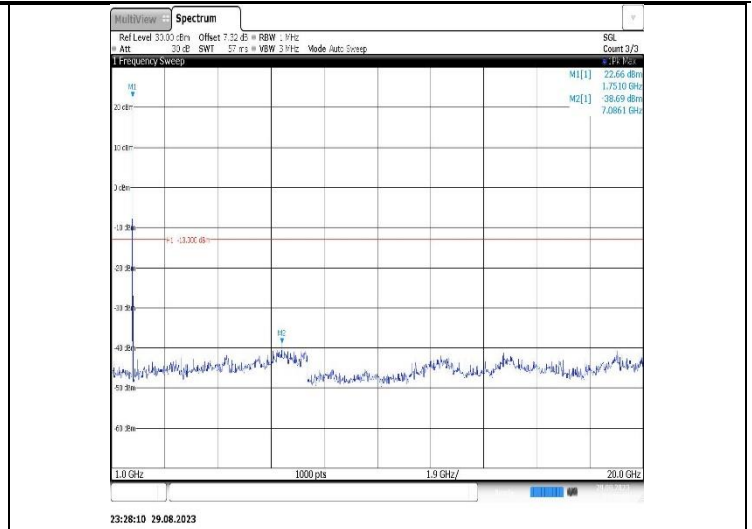

**Band4-10MHz-QPSK-20000-1RB#0-  
Range1:30~1000MHz**

**Band4-10MHz-QPSK-20000-1RB#0-  
Range2:1000~20000MHz**

**Band4-10MHz-QPSK-20175-1RB#0-  
Range1:30~1000MHz**

**Band4-10MHz-QPSK-20175-1RB#0-  
Range2:1000~20000MHz**

**Band4-10MHz-QPSK-20350-1RB#0-  
Range1:30~1000MHz**

**Band4-10MHz-QPSK-20350-1RB#0-  
Range2:1000~20000MHz**

**Band4-10MHz-16QAM-20000-1RB#0-Range1:30~1000MHz**

**Band4-10MHz-16QAM-20000-1RB#0-Range2:1000~20000MHz**