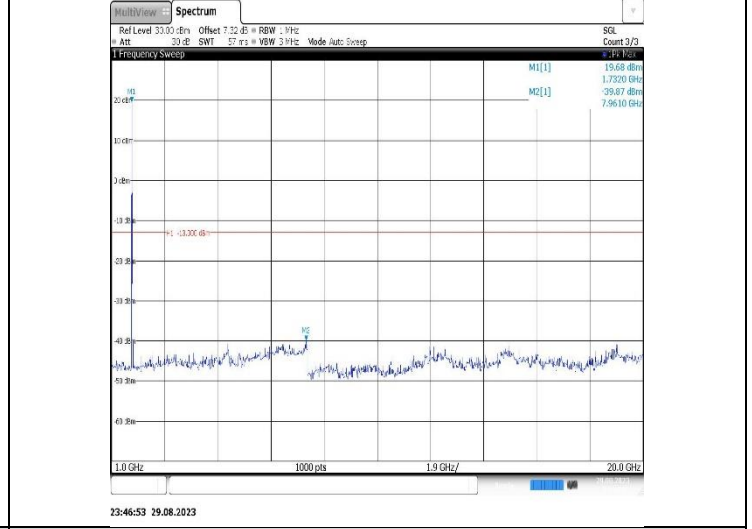

**Band4-20MHz-QPSK-20300-1RB#0-  
Range1:30~1000MHz**

**Band4-20MHz-QPSK-20300-1RB#0-  
Range2:1000~20000MHz**

**Band4-20MHz-16QAM-20050-1RB#0-Range1:30~1000MHz**

**Band4-20MHz-16QAM-20050-1RB#0-Range2:1000~20000MHz**

**Band4-20MHz-16QAM-20175-1RB#0-Range1:30~1000MHz**

**Band4-20MHz-16QAM-20175-1RB#0-Range2:1000~20000MHz**

**Band4-20MHz-16QAM-20300-1RB#0-Range1:30~1000MHz**

**Band4-20MHz-16QAM-20300-1RB#0-Range2:1000~20000MHz**