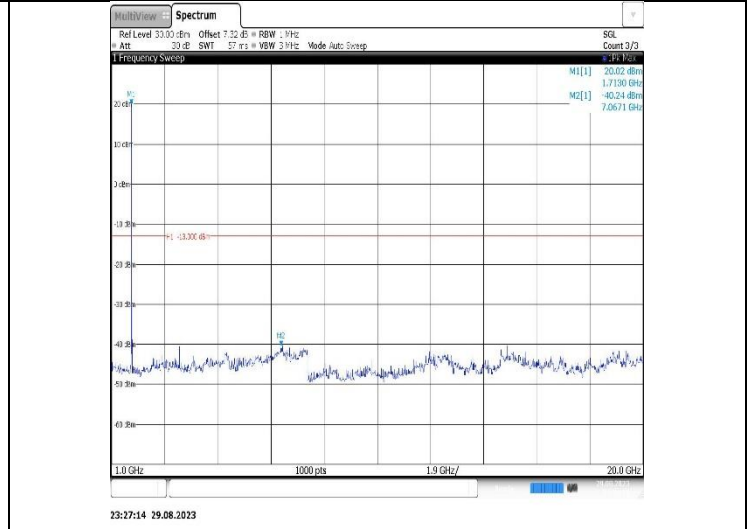

**Band4-10MHz-QPSK-20000-1RB#0-  
Range1:30~1000MHz**

**Band4-10MHz-QPSK-20000-1RB#0-  
Range2:1000~20000MHz**

**Band4-10MHz-QPSK-20175-1RB#0-  
Range1:30~1000MHz**

**Band4-10MHz-QPSK-20175-1RB#0-  
Range2:1000~20000MHz**

**Band4-10MHz-QPSK-20350-1RB#0-  
Range1:30~1000MHz**

**Band4-10MHz-QPSK-20350-1RB#0-  
Range2:1000~20000MHz**

**Band4-10MHz-16QAM-20000-1RB#0-Range1:30~1000MHz**

**Band4-10MHz-16QAM-20000-1RB#0-Range2:1000~20000MHz**

**Band4-10MHz-16QAM-20175-1RB#0-Range1:30~1000MHz**

**Band4-10MHz-16QAM-20175-1RB#0-Range2:1000~20000MHz**

**Band4-10MHz-16QAM-20350-1RB#0-Range1:30~1000MHz**

**Band4-10MHz-16QAM-20350-1RB#0-Range2:1000~20000MHz**