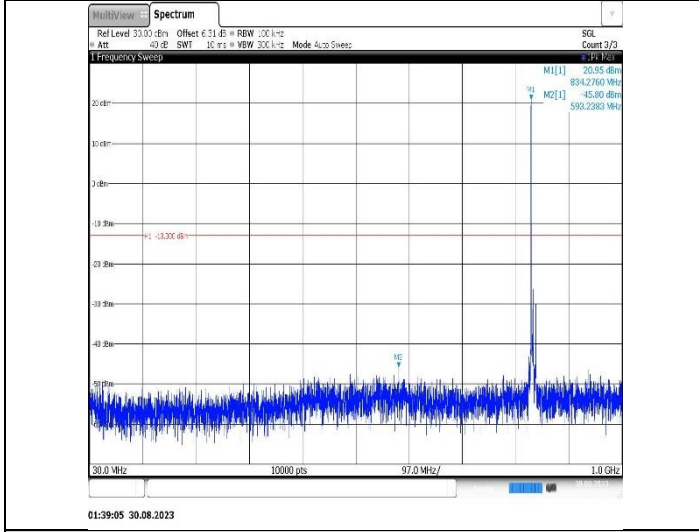

**Band5-5MHz-QPSK-20425-1RB#0-Range1:30~1000MHz**

**Band5-5MHz-QPSK-20425-1RB#0-Range2:1000~10000MHz**

**Band5-5MHz-QPSK-20525-1RB#0-Range1:30~1000MHz**

**Band5-5MHz-QPSK-20525-1RB#0-Range2:1000~10000MHz**

**Band5-5MHz-QPSK-20625-1RB#0-Range1:30~1000MHz**

**Band5-5MHz-QPSK-20625-1RB#0-Range2:1000~10000MHz**