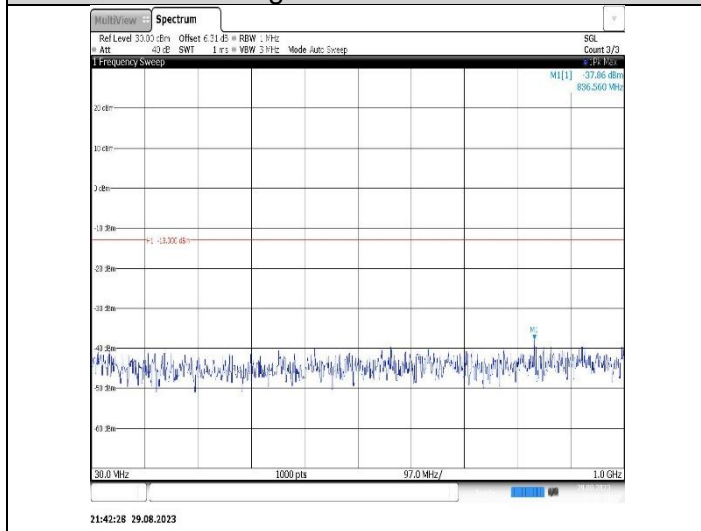

**Band4-1.4MHz-QPSK-19957-1RB#0-  
Range1:30~1000MHz**

**Band4-1.4MHz-QPSK-19957-1RB#0-  
Range2:1000~20000MHz**

**Band4-1.4MHz-QPSK-20175-1RB#0-  
Range1:30~1000MHz**

**Band4-1.4MHz-QPSK-20175-1RB#0-  
Range2:1000~20000MHz**