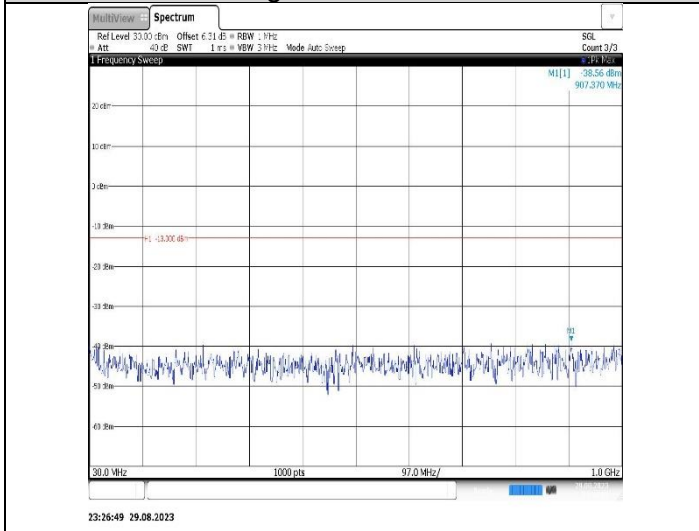

**Band4-10MHz-QPSK-20000-1RB#0-
Range1:30~1000MHz**

**Band4-10MHz-QPSK-20175-1RB#0-
Range1:30~1000MHz**