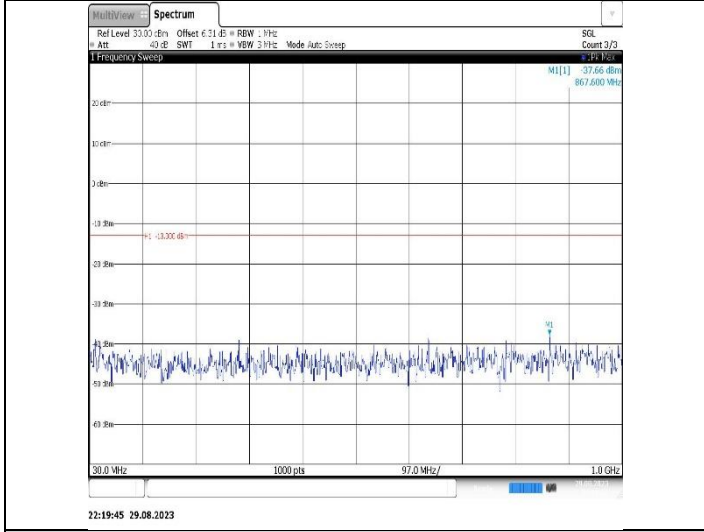

**Band4-3MHz-QPSK-19965-1RB#0-Range1:30~1000MHz**

**Band4-3MHz-QPSK-19965-1RB#0-Range2:1000~20000MHz**

**Band4-3MHz-QPSK-20175-1RB#0-Range1:30~1000MHz**

**Band4-3MHz-QPSK-20175-1RB#0-Range2:1000~20000MHz**