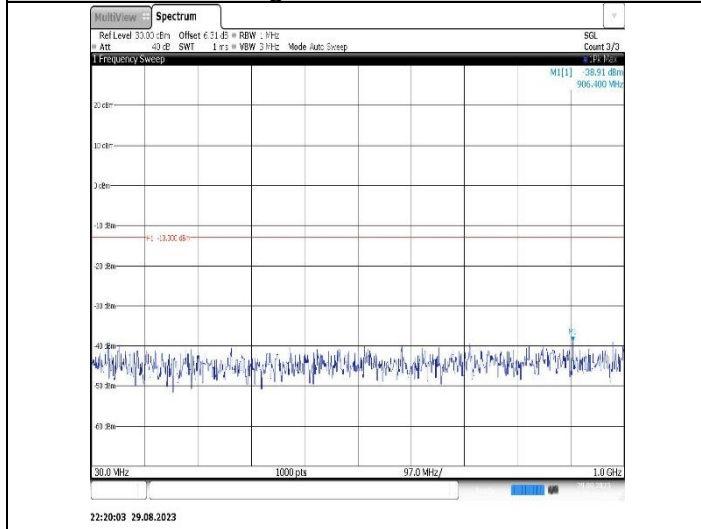

**Band4-3MHz-16QAM-20175-1RB#0-
Range1:30~1000MHz**

**Band4-3MHz-16QAM-20385-1RB#0-
Range1:30~1000MHz**