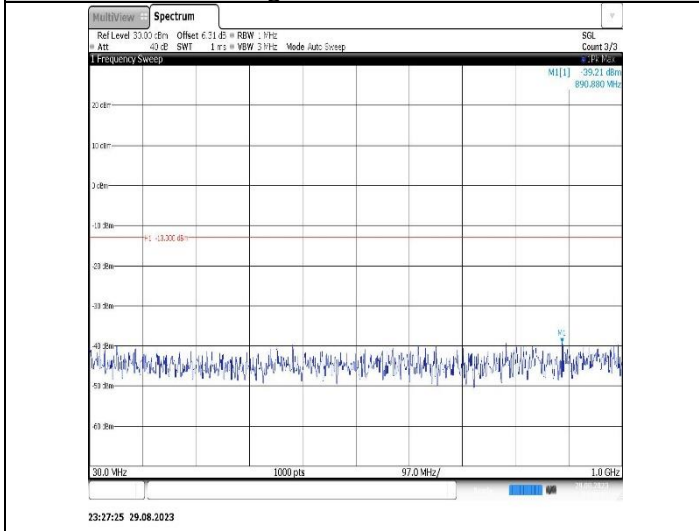

**Band4-10MHz-QPSK-20000-1RB#0-  
Range1:30~1000MHz**

**Band4-10MHz-QPSK-20000-1RB#0-  
Range2:1000~20000MHz**

**Band4-10MHz-QPSK-20175-1RB#0-  
Range1:30~1000MHz**

**Band4-10MHz-QPSK-20175-1RB#0-  
Range2:1000~20000MHz**