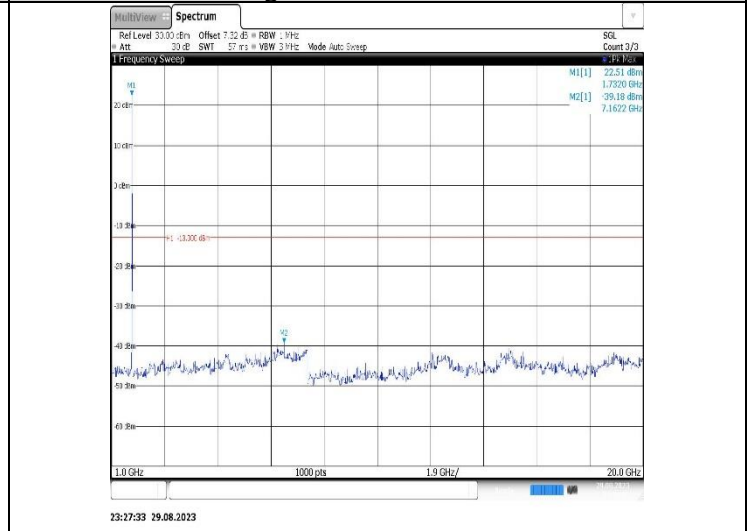

**Band4-5MHz-16QAM-20175-1RB#0-  
Range1:30~1000MHz**

**Band4-5MHz-16QAM-20175-1RB#0-  
Range2:1000~20000MHz**

**Band4-5MHz-16QAM-20375-1RB#0-  
Range1:30~1000MHz**

**Band4-5MHz-16QAM-20375-1RB#0-  
Range2:1000~20000MHz**

**Band4-10MHz-QPSK-20000-1RB#0-  
Range1:30~1000MHz**

**Band4-10MHz-QPSK-20000-1RB#0-  
Range2:1000~20000MHz**

**Band4-10MHz-QPSK-20175-1RB#0-  
Range1:30~1000MHz**

**Band4-10MHz-QPSK-20175-1RB#0-  
Range2:1000~20000MHz**

**Band4-10MHz-QPSK-20350-1RB#0-  
Range1:30~1000MHz**

**Band4-10MHz-QPSK-20350-1RB#0-  
Range2:1000~20000MHz**

**Band4-10MHz-16QAM-20000-1RB#0-Range1:30~1000MHz**

**Band4-10MHz-16QAM-20000-1RB#0-Range2:1000~20000MHz**