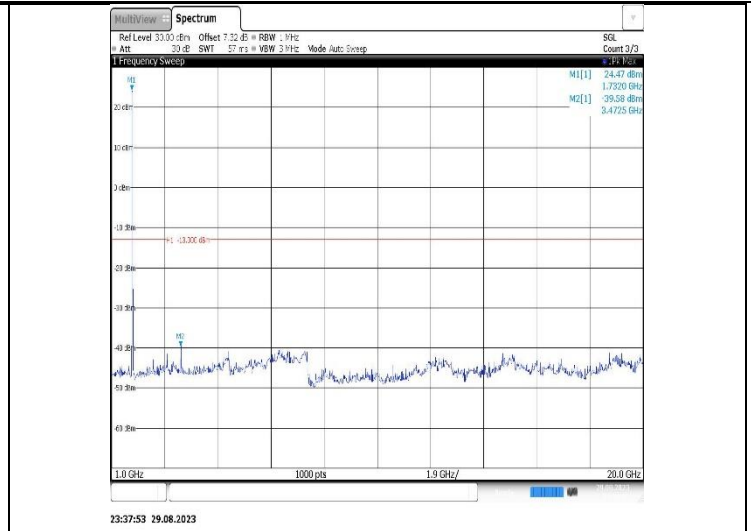

**Band4-10MHz-16QAM-20175-1RB#0-Range1:30~1000MHz**

**Band4-10MHz-16QAM-20175-1RB#0-Range2:1000~20000MHz**

**Band4-10MHz-16QAM-20350-1RB#0-Range1:30~1000MHz**

**Band4-10MHz-16QAM-20350-1RB#0-Range2:1000~20000MHz**

**Band4-15MHz-QPSK-20025-1RB#0-  
Range1:30~1000MHz**

**Band4-15MHz-QPSK-20025-1RB#0-  
Range2:1000~20000MHz**

**Band4-15MHz-QPSK-20175-1RB#0-  
Range1:30~1000MHz**

**Band4-15MHz-QPSK-20175-1RB#0-  
Range2:1000~20000MHz**

**Band4-15MHz-QPSK-20325-1RB#0-  
Range1:30~1000MHz**

**Band4-15MHz-QPSK-20325-1RB#0-  
Range2:1000~20000MHz**

**Band4-15MHz-16QAM-20025-1RB#0-Range1:30~1000MHz**

**Band4-15MHz-16QAM-20025-1RB#0-Range2:1000~20000MHz**