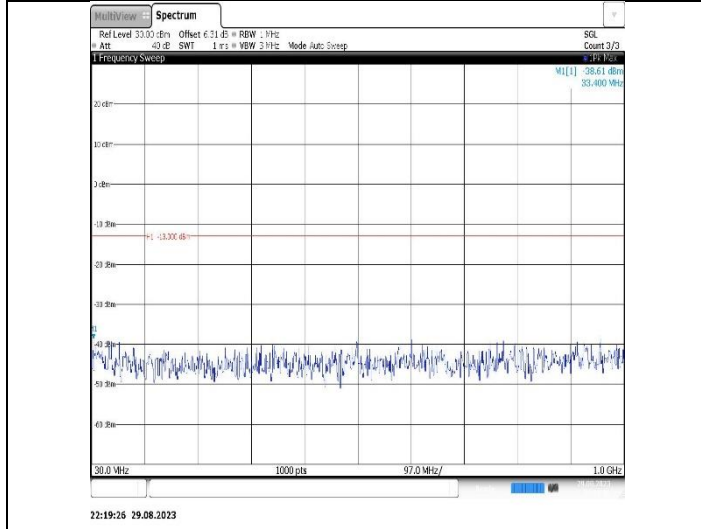

**Band4-3MHz-QPSK-20385-1RB#0-Range1:30~1000MHz**

**Band4-3MHz-QPSK-20385-1RB#0-Range2:1000~20000MHz**

**Band4-3MHz-16QAM-19965-1RB#0-  
Range1:30~1000MHz**

**Band4-3MHz-16QAM-19965-1RB#0-  
Range2:1000~20000MHz**