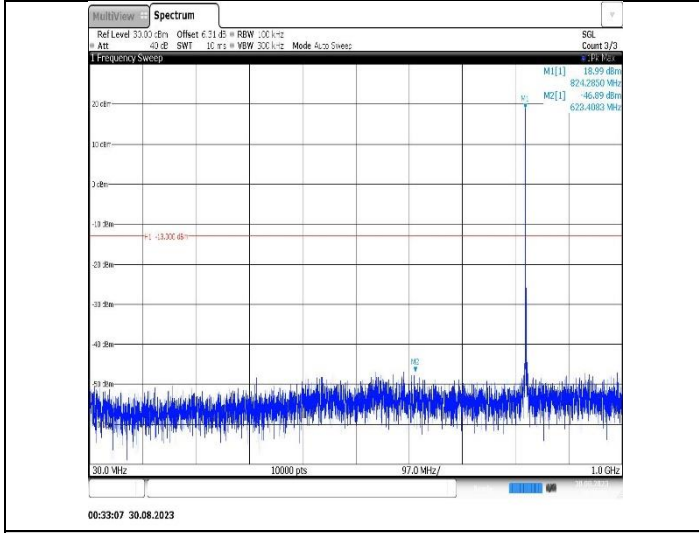

Band5-1.4MHz-QPSK-20407-1RB#0-Range1:30~1000MHz

Band5-1.4MHz-QPSK-20525-1RB#0-Range1:30~1000MHz