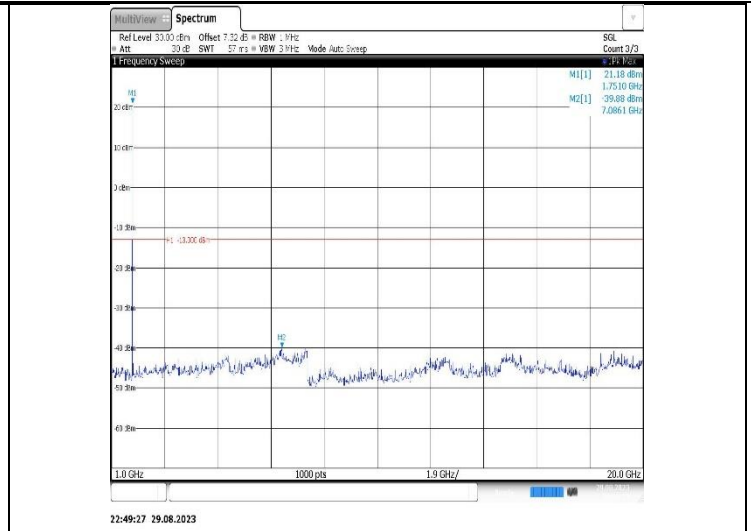

**Band4-5MHz-QPSK-20375-1RB#0-Range1:30~1000MHz**

**Band4-5MHz-QPSK-20375-1RB#0-Range2:1000~20000MHz**

**Band4-5MHz-16QAM-19975-1RB#0-  
Range1:30~1000MHz**

**Band4-5MHz-16QAM-19975-1RB#0-  
Range2:1000~20000MHz**

**Band4-5MHz-16QAM-20175-1RB#0-  
Range1:30~1000MHz**

**Band4-5MHz-16QAM-20175-1RB#0-  
Range2:1000~20000MHz**

**Band4-5MHz-16QAM-20375-1RB#0-  
Range1:30~1000MHz**

**Band4-5MHz-16QAM-20375-1RB#0-  
Range2:1000~20000MHz**

**Band4-10MHz-QPSK-20000-1RB#0-  
Range1:30~1000MHz**

**Band4-10MHz-QPSK-20000-1RB#0-  
Range2:1000~20000MHz**

**Band4-10MHz-QPSK-20175-1RB#0-  
Range1:30~1000MHz**

**Band4-10MHz-QPSK-20175-1RB#0-  
Range2:1000~20000MHz**