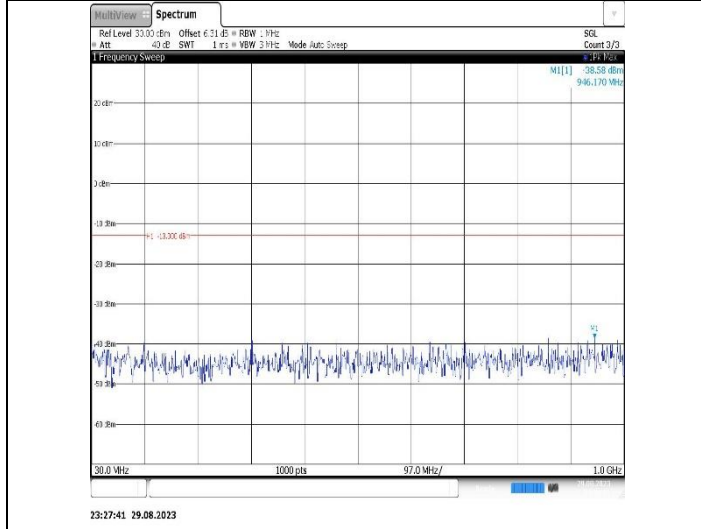

Band4-10MHz-16QAM-20175-1RB#0-Range1:30~1000MHz

Band4-10MHz-16QAM-20350-1RB#0-Range1:30~1000MHz