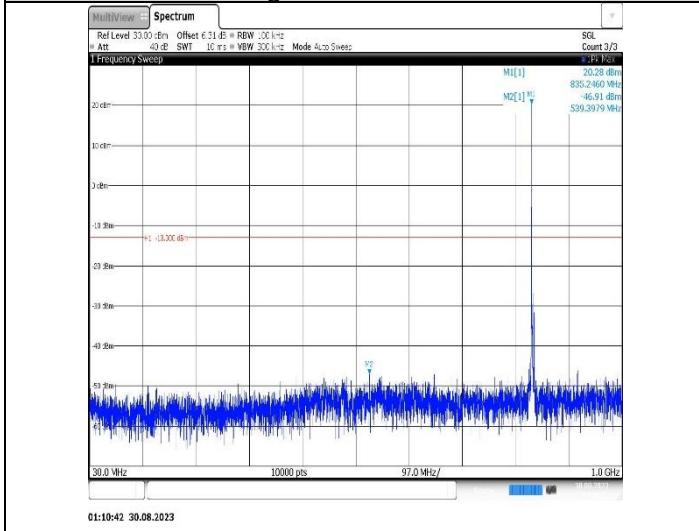

**Band5-3MHz-QPSK-20635-1RB#0-Range1:30~1000MHz**

**Band5-3MHz-QPSK-20635-1RB#0-Range2:1000~10000MHz**

**Band5-3MHz-16QAM-20415-1RB#0-  
Range1:30~1000MHz**

**Band5-3MHz-16QAM-20415-1RB#0-  
Range2:1000~10000MHz**

**Band5-3MHz-16QAM-20525-1RB#0-  
Range1:30~1000MHz**

**Band5-3MHz-16QAM-20525-1RB#0-  
Range2:1000~10000MHz**

**Band5-3MHz-16QAM-20635-1RB#0-  
Range1:30~1000MHz**

**Band5-3MHz-16QAM-20635-1RB#0-  
Range2:1000~10000MHz**