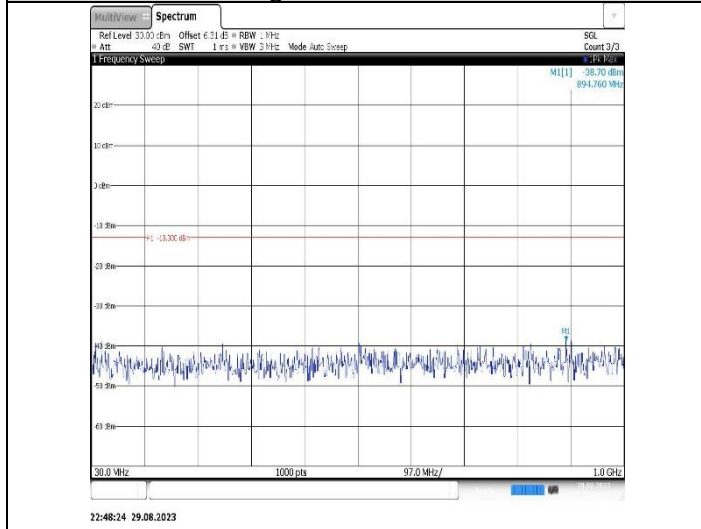

**Band4-5MHz-QPSK-19975-1RB#0-Range1:30~1000MHz**

**Band4-5MHz-QPSK-19975-1RB#0-Range2:1000~20000MHz**

**Band4-5MHz-QPSK-20175-1RB#0-Range1:30~1000MHz**

**Band4-5MHz-QPSK-20175-1RB#0-Range2:1000~20000MHz**