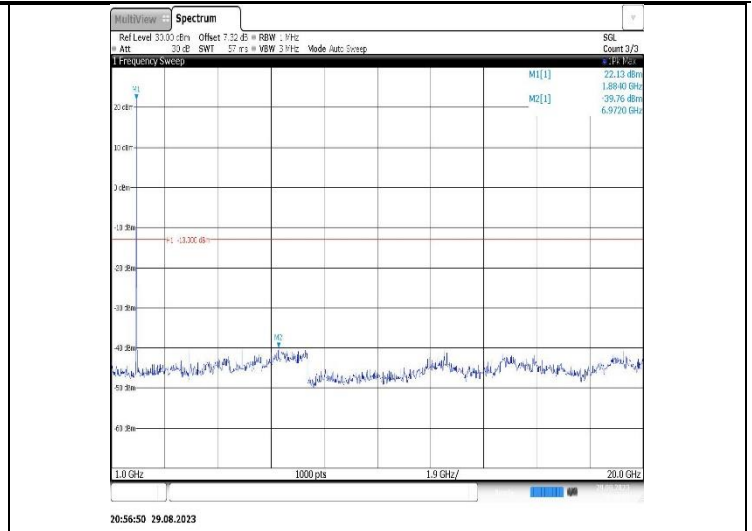

**Band4-1.4MHz-QPSK-19957-1RB#0-  
Range1:30~1000MHz**

**Band4-1.4MHz-QPSK-19957-1RB#0-  
Range2:1000~20000MHz**

**Band4-1.4MHz-QPSK-20175-1RB#0-  
Range1:30~1000MHz**

**Band4-1.4MHz-QPSK-20175-1RB#0-  
Range2:1000~20000MHz**

**Band4-1.4MHz-QPSK-20393-1RB#0-  
Range1:30~1000MHz**

**Band4-1.4MHz-QPSK-20393-1RB#0-  
Range2:1000~20000MHz**

**Band4-1.4MHz-16QAM-19957-1RB#0-  
Range1:30~1000MHz**

**Band4-1.4MHz-16QAM-19957-1RB#0-  
Range2:1000~20000MHz**