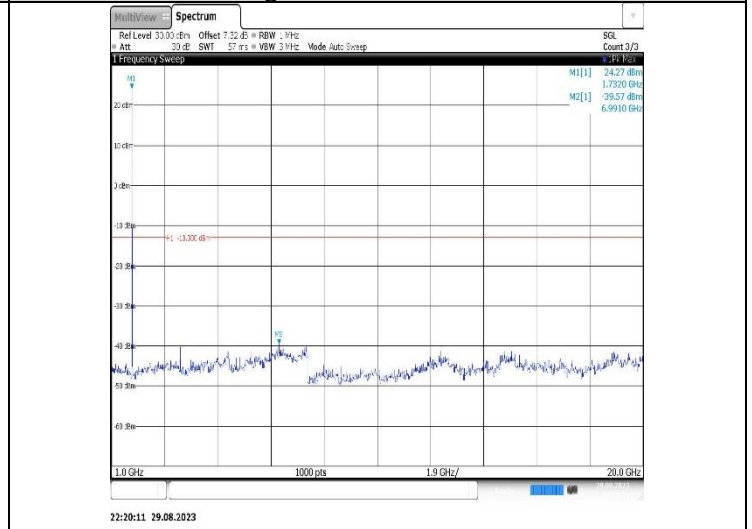

**Band4-3MHz-QPSK-19965-1RB#0-Range1:30~1000MHz**

**Band4-3MHz-QPSK-19965-1RB#0-Range2:1000~20000MHz**

**Band4-3MHz-QPSK-20175-1RB#0-Range1:30~1000MHz**

**Band4-3MHz-QPSK-20175-1RB#0-Range2:1000~20000MHz**

**Band4-3MHz-QPSK-20385-1RB#0-Range1:30~1000MHz**

**Band4-3MHz-QPSK-20385-1RB#0-Range2:1000~20000MHz**

**Band4-3MHz-16QAM-19965-1RB#0-  
Range1:30~1000MHz**

**Band4-3MHz-16QAM-19965-1RB#0-  
Range2:1000~20000MHz**

**Band4-3MHz-16QAM-20175-1RB#0-  
Range1:30~1000MHz**

**Band4-3MHz-16QAM-20175-1RB#0-  
Range2:1000~20000MHz**

**Band4-3MHz-16QAM-20385-1RB#0-  
Range1:30~1000MHz**

**Band4-3MHz-16QAM-20385-1RB#0-  
Range2:1000~20000MHz**