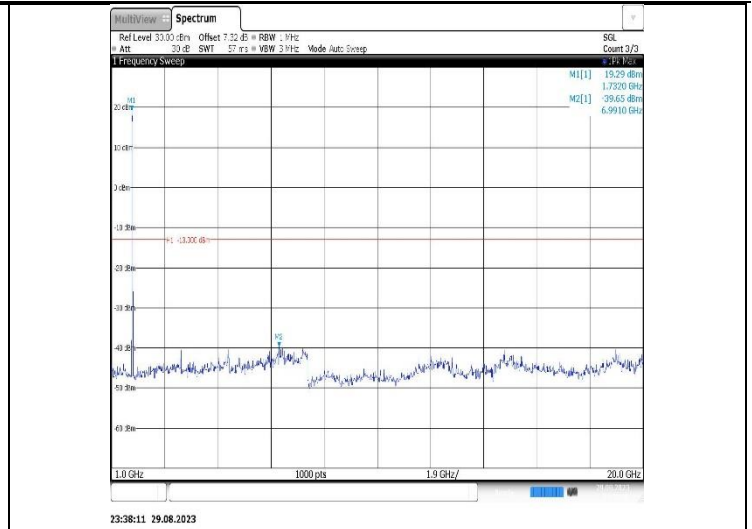

**Band4-15MHz-16QAM-20175-1RB#0-Range1:30~1000MHz**

**Band4-15MHz-16QAM-20175-1RB#0-Range2:1000~20000MHz**

**Band4-15MHz-16QAM-20325-1RB#0-Range1:30~1000MHz**

**Band4-15MHz-16QAM-20325-1RB#0-Range2:1000~20000MHz**

**Band4-20MHz-QPSK-20050-1RB#0-  
Range1:30~1000MHz**

**Band4-20MHz-QPSK-20050-1RB#0-  
Range2:1000~20000MHz**

**Band4-20MHz-QPSK-20175-1RB#0-  
Range1:30~1000MHz**

**Band4-20MHz-QPSK-20175-1RB#0-  
Range2:1000~20000MHz**