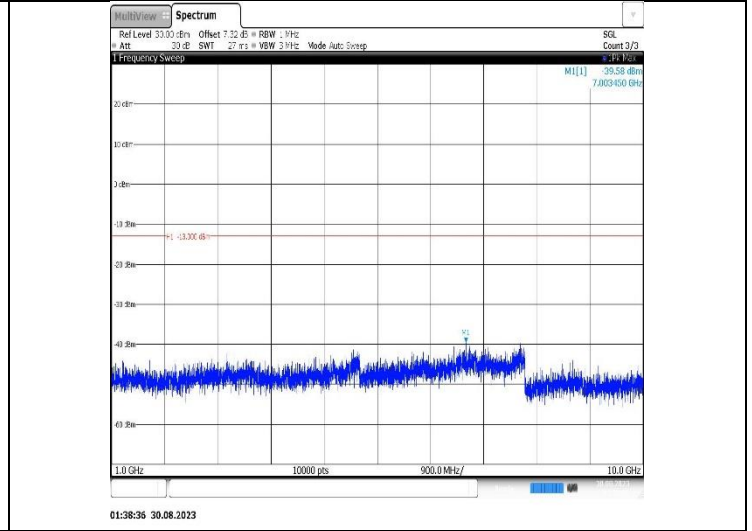

**Band5-3MHz-16QAM-20525-1RB#0-  
Range1:30~1000MHz**

**Band5-3MHz-16QAM-20525-1RB#0-  
Range2:1000~10000MHz**

**Band5-3MHz-16QAM-20635-1RB#0-  
Range1:30~1000MHz**

**Band5-3MHz-16QAM-20635-1RB#0-  
Range2:1000~10000MHz**

**Band5-5MHz-QPSK-20425-1RB#0-Range1:30~1000MHz**

**Band5-5MHz-QPSK-20425-1RB#0-Range2:1000~10000MHz**

**Band5-5MHz-QPSK-20525-1RB#0-Range1:30~1000MHz**

**Band5-5MHz-QPSK-20525-1RB#0-Range2:1000~10000MHz**