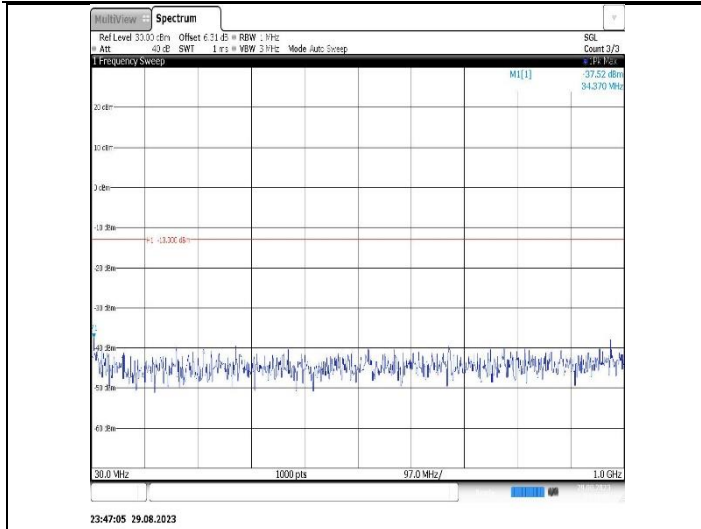

**Band4-20MHz-QPSK-20300-1RB#0-
Range1:30~1000MHz**

Band4-20MHz-16QAM-20050-1RB#0-Range1:30~1000MHz