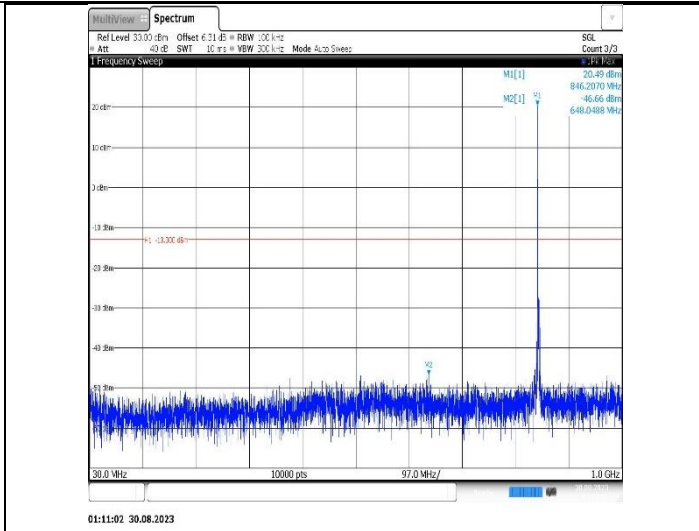

Band5-3MHz-QPSK-20635-1RB#0-Range1:30~1000MHz

**Band5-3MHz-16QAM-20415-1RB#0-
Range1:30~1000MHz**