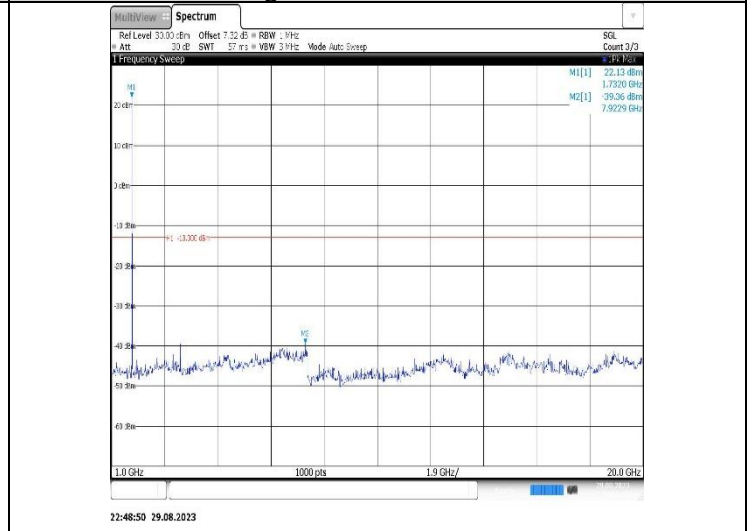

**Band4-5MHz-QPSK-19975-1RB#0-Range1:30~1000MHz**

**Band4-5MHz-QPSK-19975-1RB#0-Range2:1000~20000MHz**

**Band4-5MHz-QPSK-20175-1RB#0-Range1:30~1000MHz**

**Band4-5MHz-QPSK-20175-1RB#0-Range2:1000~20000MHz**

**Band4-5MHz-QPSK-20375-1RB#0-Range1:30~1000MHz**

**Band4-5MHz-QPSK-20375-1RB#0-Range2:1000~20000MHz**

**Band4-5MHz-16QAM-19975-1RB#0-  
Range1:30~1000MHz**

**Band4-5MHz-16QAM-19975-1RB#0-  
Range2:1000~20000MHz**

**Band4-5MHz-16QAM-20175-1RB#0-  
Range1:30~1000MHz**

**Band4-5MHz-16QAM-20175-1RB#0-  
Range2:1000~20000MHz**

**Band4-5MHz-16QAM-20375-1RB#0-  
Range1:30~1000MHz**

**Band4-5MHz-16QAM-20375-1RB#0-  
Range2:1000~20000MHz**