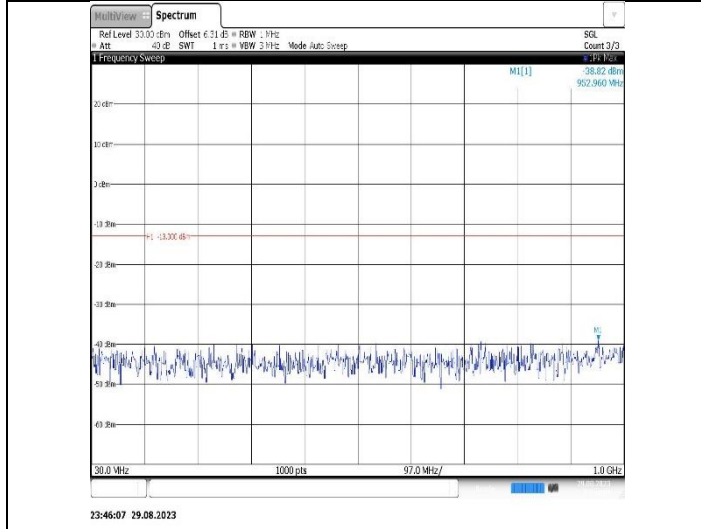

**Band4-20MHz-QPSK-20300-1RB#0-  
Range1:30~1000MHz**

**Band4-20MHz-QPSK-20300-1RB#0-  
Range2:1000~20000MHz**

**Band4-20MHz-16QAM-20050-1RB#0-Range1:30~1000MHz**

**Band4-20MHz-16QAM-20050-1RB#0-Range2:1000~20000MHz**

**Band4-20MHz-16QAM-20175-1RB#0-Range1:30~1000MHz**

**Band4-20MHz-16QAM-20175-1RB#0-Range2:1000~20000MHz**

**Band4-20MHz-16QAM-20300-1RB#0-Range1:30~1000MHz**

**Band4-20MHz-16QAM-20300-1RB#0-Range2:1000~20000MHz**