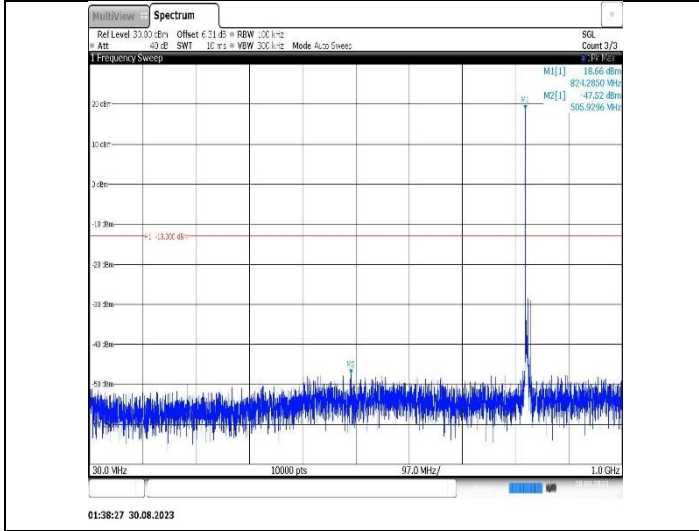

**Band5-3MHz-16QAM-20525-1RB#0-  
Range1:30~1000MHz**

**Band5-3MHz-16QAM-20525-1RB#0-  
Range2:1000~10000MHz**

**Band5-3MHz-16QAM-20635-1RB#0-  
Range1:30~1000MHz**

**Band5-3MHz-16QAM-20635-1RB#0-  
Range2:1000~10000MHz**

**Band5-5MHz-QPSK-20425-1RB#0-Range1:30~1000MHz**

**Band5-5MHz-QPSK-20425-1RB#0-Range2:1000~10000MHz**

**Band5-5MHz-QPSK-20525-1RB#0-Range1:30~1000MHz**

**Band5-5MHz-QPSK-20525-1RB#0-Range2:1000~10000MHz**