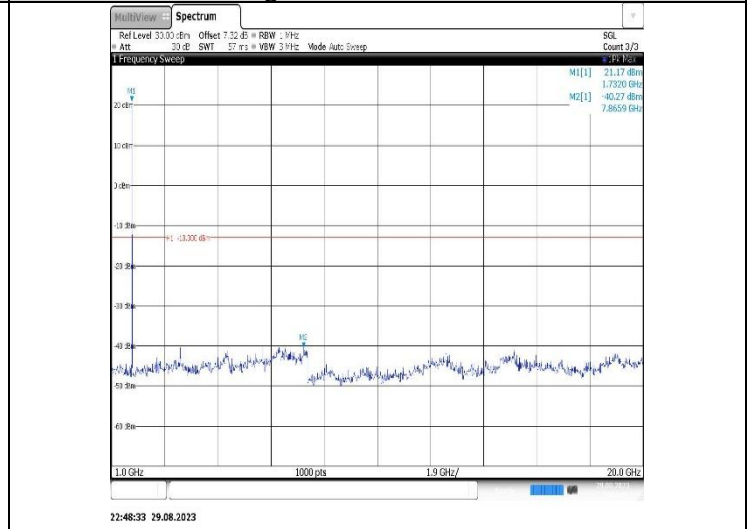

**Band4-5MHz-QPSK-19975-1RB#0-Range1:30~1000MHz**

**Band4-5MHz-QPSK-19975-1RB#0-Range2:1000~20000MHz**

**Band4-5MHz-QPSK-20175-1RB#0-Range1:30~1000MHz**

**Band4-5MHz-QPSK-20175-1RB#0-Range2:1000~20000MHz**

**Band4-5MHz-QPSK-20375-1RB#0-Range1:30~1000MHz**

**Band4-5MHz-QPSK-20375-1RB#0-Range2:1000~20000MHz**

**Band4-5MHz-16QAM-19975-1RB#0-  
Range1:30~1000MHz**

**Band4-5MHz-16QAM-19975-1RB#0-  
Range2:1000~20000MHz**