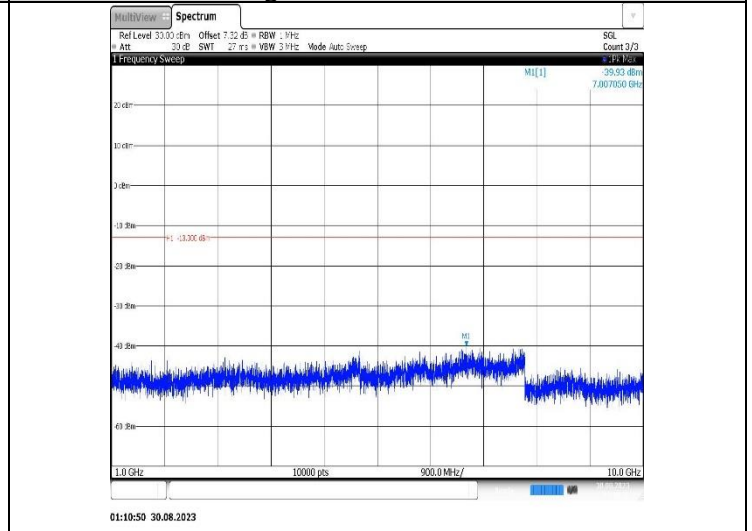

**Band5-3MHz-16QAM-20525-1RB#0-
Range2:1000~10000MHz**

**Band5-3MHz-16QAM-20635-1RB#0-
Range2:1000~10000MHz**