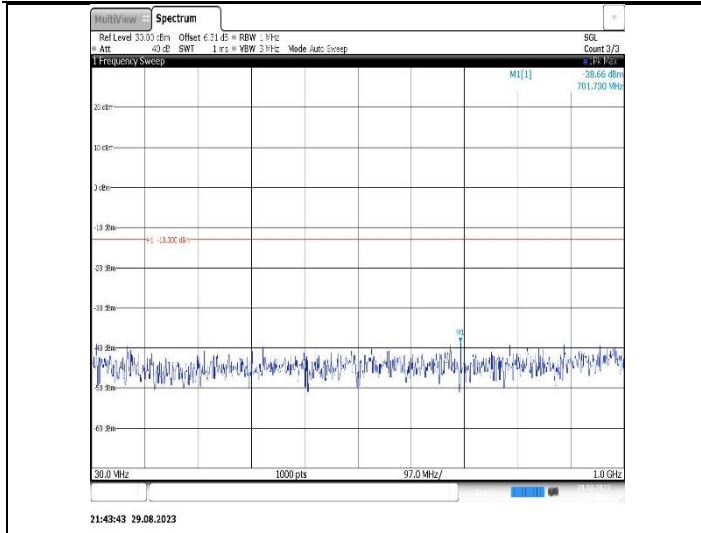

**Band4-1.4MHz-QPSK-20393-1RB#0-
Range1:30~1000MHz**

**Band4-1.4MHz-16QAM-19957-1RB#0-
Range1:30~1000MHz**