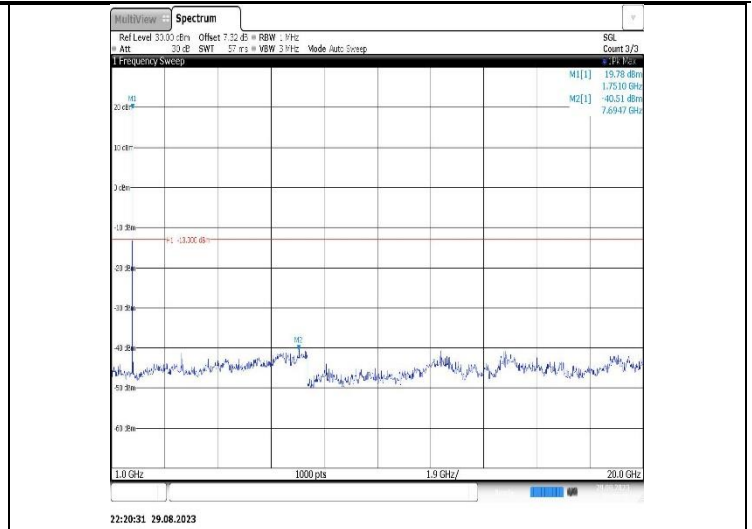

**Band4-3MHz-QPSK-19965-1RB#0-Range1:30~1000MHz**

**Band4-3MHz-QPSK-19965-1RB#0-Range2:1000~20000MHz**

**Band4-3MHz-QPSK-20175-1RB#0-Range1:30~1000MHz**

**Band4-3MHz-QPSK-20175-1RB#0-Range2:1000~20000MHz**

**Band4-3MHz-QPSK-20385-1RB#0-Range1:30~1000MHz**

**Band4-3MHz-QPSK-20385-1RB#0-Range2:1000~20000MHz**

**Band4-3MHz-16QAM-19965-1RB#0-  
Range1:30~1000MHz**

**Band4-3MHz-16QAM-19965-1RB#0-  
Range2:1000~20000MHz**