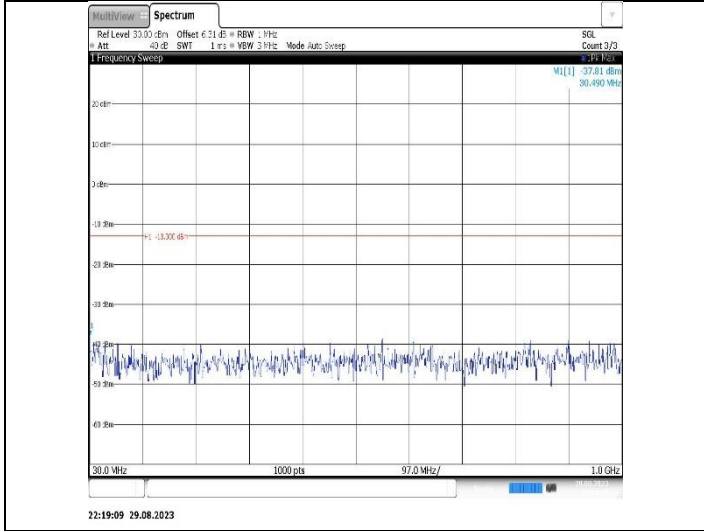

Band4-3MHz-QPSK-19965-1RB#0-Range1:30~1000MHz

Band4-3MHz-QPSK-20175-1RB#0-Range1:30~1000MHz