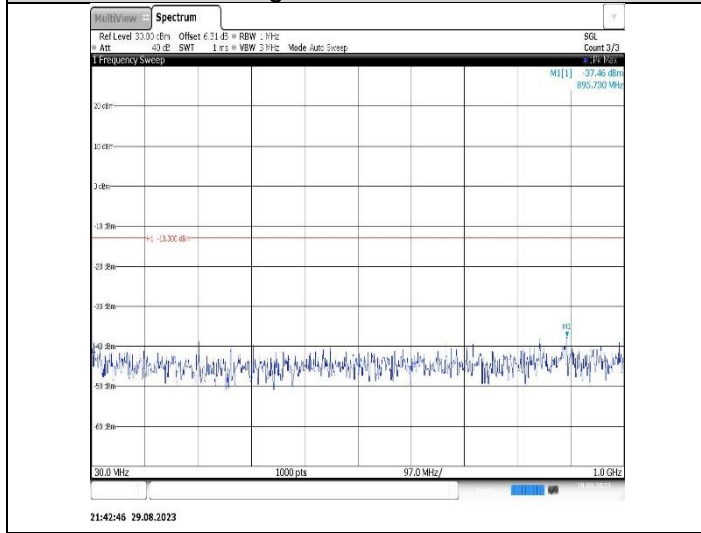

**Band4-1.4MHz-QPSK-20393-1RB#0-  
Range1:30~1000MHz**

**Band4-1.4MHz-QPSK-20393-1RB#0-  
Range2:1000~20000MHz**

**Band4-1.4MHz-16QAM-19957-1RB#0-  
Range1:30~1000MHz**

**Band4-1.4MHz-16QAM-19957-1RB#0-  
Range2:1000~20000MHz**