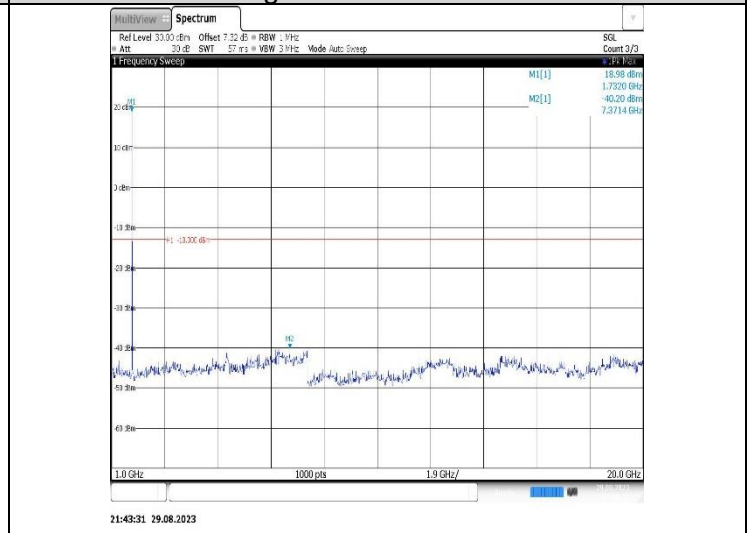

**Band4-1.4MHz-QPSK-19957-1RB#0-  
Range1:30~1000MHz**

**Band4-1.4MHz-QPSK-19957-1RB#0-  
Range2:1000~20000MHz**

**Band4-1.4MHz-QPSK-20175-1RB#0-  
Range1:30~1000MHz**

**Band4-1.4MHz-QPSK-20175-1RB#0-  
Range2:1000~20000MHz**

**Band4-1.4MHz-QPSK-20393-1RB#0-  
Range1:30~1000MHz**

**Band4-1.4MHz-QPSK-20393-1RB#0-  
Range2:1000~20000MHz**

**Band4-1.4MHz-16QAM-19957-1RB#0-  
Range1:30~1000MHz**

**Band4-1.4MHz-16QAM-19957-1RB#0-  
Range2:1000~20000MHz**

**Band4-1.4MHz-16QAM-20175-1RB#0-  
Range1:30~1000MHz**

**Band4-1.4MHz-16QAM-20175-1RB#0-  
Range2:1000~20000MHz**

**Band4-1.4MHz-16QAM-20393-1RB#0-  
Range1:30~1000MHz**

**Band4-1.4MHz-16QAM-20393-1RB#0-  
Range2:1000~20000MHz**