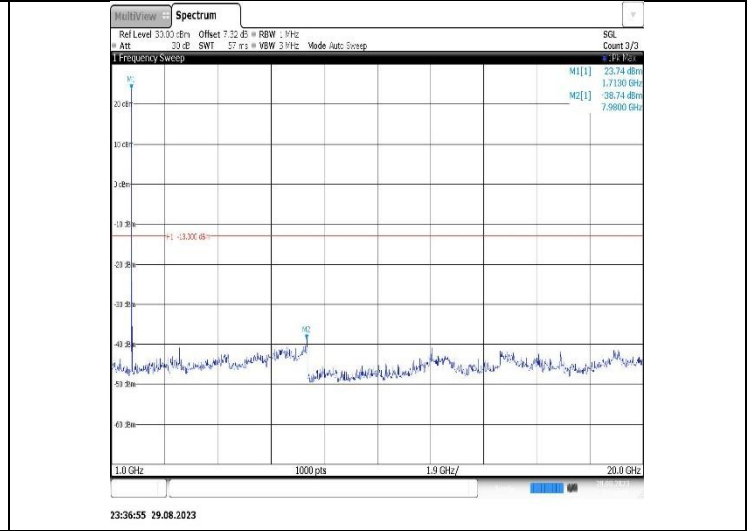

**Band4-15MHz-QPSK-20025-1RB#0-  
Range1:30~1000MHz**

**Band4-15MHz-QPSK-20025-1RB#0-  
Range2:1000~20000MHz**

**Band4-15MHz-QPSK-20175-1RB#0-  
Range1:30~1000MHz**

**Band4-15MHz-QPSK-20175-1RB#0-  
Range2:1000~20000MHz**

**Band4-15MHz-QPSK-20325-1RB#0-  
Range1:30~1000MHz**

**Band4-15MHz-QPSK-20325-1RB#0-  
Range2:1000~20000MHz**

**Band4-15MHz-16QAM-20025-1RB#0-Range1:30~1000MHz**

**Band4-15MHz-16QAM-20025-1RB#0-Range2:1000~20000MHz**

**Band4-15MHz-16QAM-20175-1RB#0-Range1:30~1000MHz**

**Band4-15MHz-16QAM-20175-1RB#0-Range2:1000~20000MHz**

**Band4-15MHz-16QAM-20325-1RB#0-Range1:30~1000MHz**

**Band4-15MHz-16QAM-20325-1RB#0-Range2:1000~20000MHz**