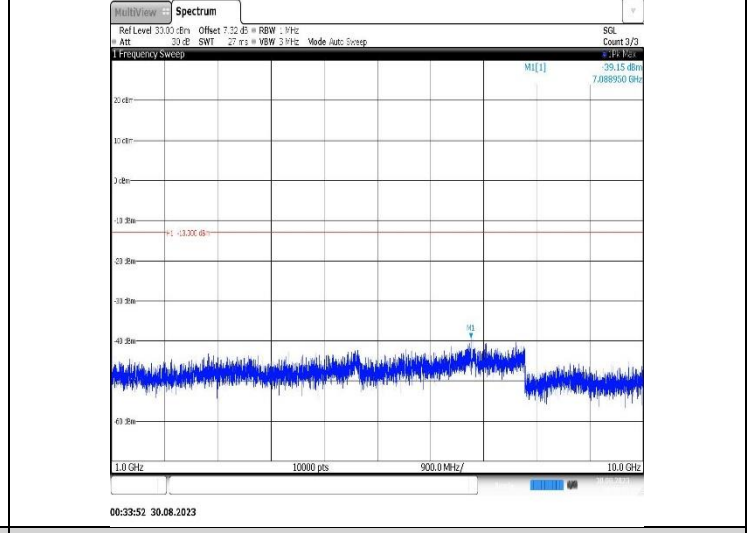

Band5-1.4MHz-QPSK-20525-1RB#0-Range2:1000~10000MHz

Band5-1.4MHz-QPSK-20643-1RB#0-Range2:1000~10000MHz