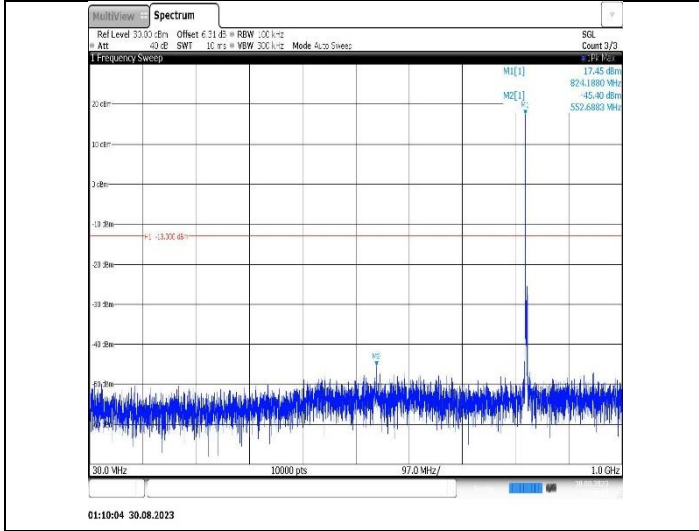

**Band5-3MHz-QPSK-20635-1RB#0-Range1:30~1000MHz**

**Band5-3MHz-QPSK-20635-1RB#0-Range2:1000~10000MHz**

**Band5-3MHz-16QAM-20415-1RB#0-  
Range1:30~1000MHz**

**Band5-3MHz-16QAM-20415-1RB#0-  
Range2:1000~10000MHz**