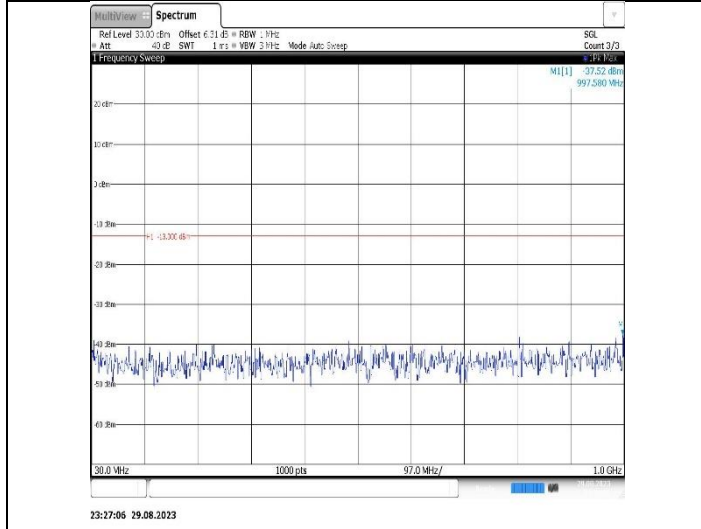

**Band4-10MHz-QPSK-20350-1RB#0-  
Range1:30~1000MHz**

**Band4-10MHz-QPSK-20350-1RB#0-  
Range2:1000~20000MHz**

**Band4-10MHz-16QAM-20000-1RB#0-Range1:30~1000MHz**

**Band4-10MHz-16QAM-20000-1RB#0-Range2:1000~20000MHz**

**Band4-10MHz-16QAM-20175-1RB#0-Range1:30~1000MHz**

**Band4-10MHz-16QAM-20175-1RB#0-Range2:1000~20000MHz**

**Band4-10MHz-16QAM-20350-1RB#0-Range1:30~1000MHz**

**Band4-10MHz-16QAM-20350-1RB#0-Range2:1000~20000MHz**