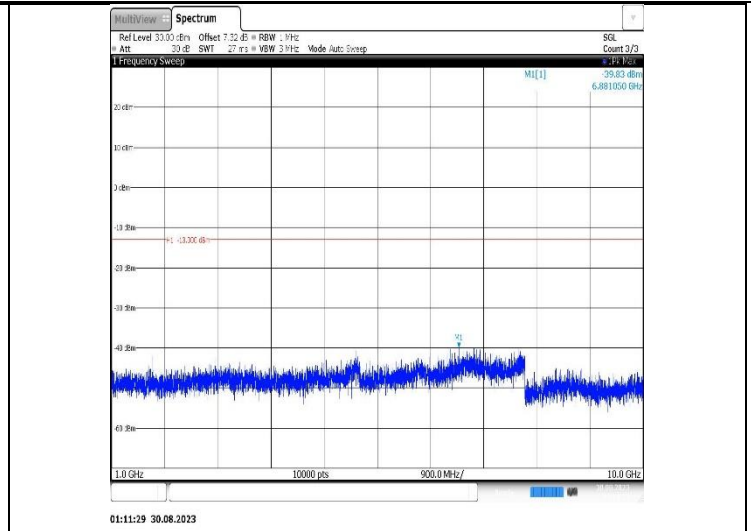

**Band5-3MHz-16QAM-20525-1RB#0-  
Range1:30~1000MHz**

**Band5-3MHz-16QAM-20525-1RB#0-  
Range2:1000~10000MHz**

**Band5-3MHz-16QAM-20635-1RB#0-  
Range1:30~1000MHz**

**Band5-3MHz-16QAM-20635-1RB#0-  
Range2:1000~10000MHz**

**Band5-5MHz-QPSK-20425-1RB#0-Range1:30~1000MHz**

**Band5-5MHz-QPSK-20425-1RB#0-Range2:1000~10000MHz**

**Band5-5MHz-QPSK-20525-1RB#0-Range1:30~1000MHz**

**Band5-5MHz-QPSK-20525-1RB#0-Range2:1000~10000MHz**