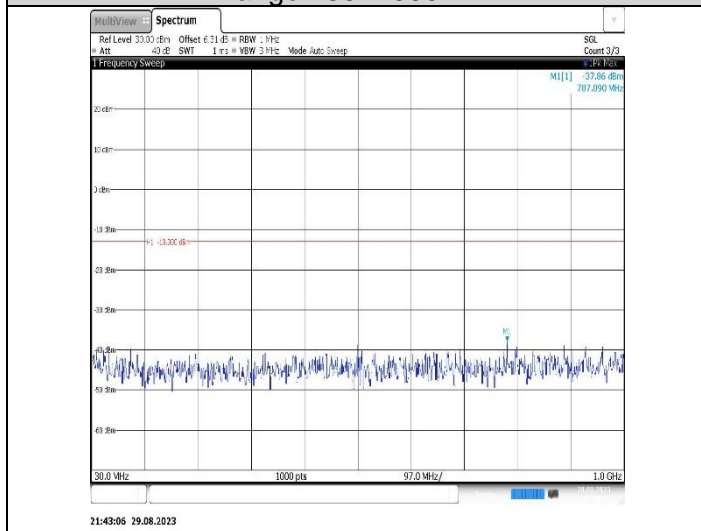

**Band4-1.4MHz-QPSK-19957-1RB#0-  
Range1:30~1000MHz**

**Band4-1.4MHz-QPSK-19957-1RB#0-  
Range2:1000~20000MHz**

**Band4-1.4MHz-QPSK-20175-1RB#0-  
Range1:30~1000MHz**

**Band4-1.4MHz-QPSK-20175-1RB#0-  
Range2:1000~20000MHz**