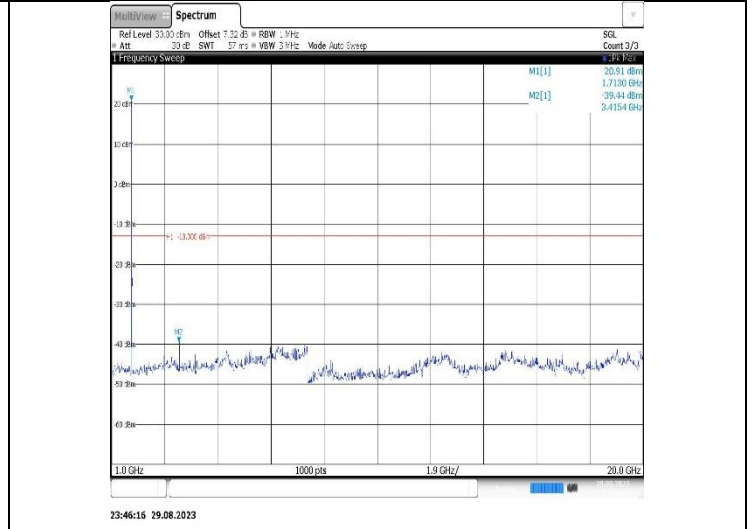

**Band4-20MHz-QPSK-20050-1RB#0-  
Range1:30~1000MHz**

**Band4-20MHz-QPSK-20050-1RB#0-  
Range2:1000~20000MHz**

**Band4-20MHz-QPSK-20175-1RB#0-  
Range1:30~1000MHz**

**Band4-20MHz-QPSK-20175-1RB#0-  
Range2:1000~20000MHz**

**Band4-20MHz-QPSK-20300-1RB#0-  
Range1:30~1000MHz**

**Band4-20MHz-QPSK-20300-1RB#0-  
Range2:1000~20000MHz**

**Band4-20MHz-16QAM-20050-1RB#0-Range1:30~1000MHz**

**Band4-20MHz-16QAM-20050-1RB#0-Range2:1000~20000MHz**

**Band4-20MHz-16QAM-20175-1RB#0-Range1:30~1000MHz**

**Band4-20MHz-16QAM-20175-1RB#0-Range2:1000~20000MHz**

**Band4-20MHz-16QAM-20300-1RB#0-Range1:30~1000MHz**

**Band4-20MHz-16QAM-20300-1RB#0-Range2:1000~20000MHz**