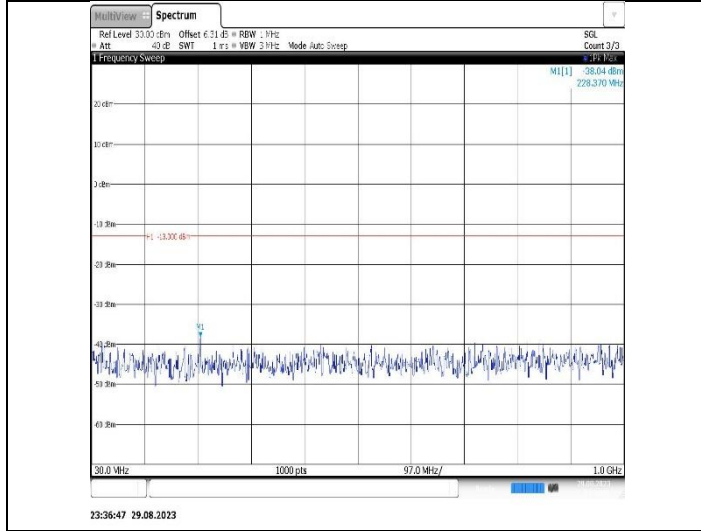

**Band4-15MHz-QPSK-20325-1RB#0-  
Range1:30~1000MHz**

**Band4-15MHz-QPSK-20325-1RB#0-  
Range2:1000~20000MHz**

**Band4-15MHz-16QAM-20025-1RB#0-Range1:30~1000MHz**

**Band4-15MHz-16QAM-20025-1RB#0-Range2:1000~20000MHz**