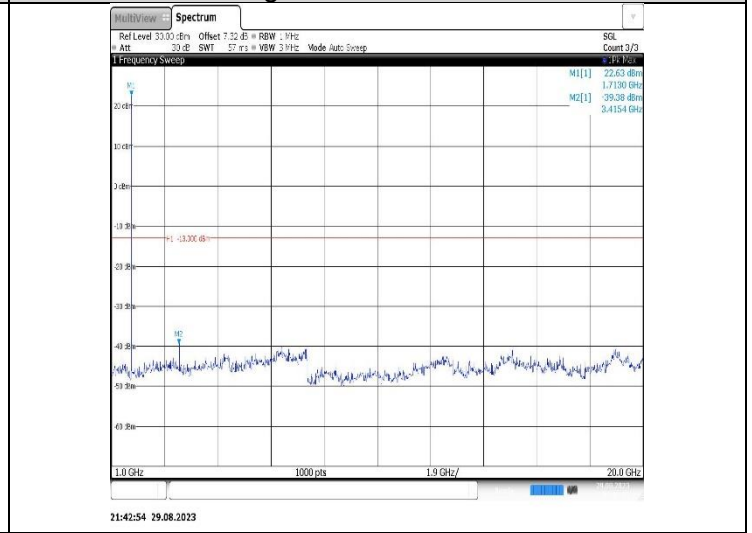

**Band4-1.4MHz-QPSK-19957-1RB#0-  
Range1:30~1000MHz**

**Band4-1.4MHz-QPSK-19957-1RB#0-  
Range2:1000~20000MHz**

**Band4-1.4MHz-QPSK-20175-1RB#0-  
Range1:30~1000MHz**

**Band4-1.4MHz-QPSK-20175-1RB#0-  
Range2:1000~20000MHz**

**Band4-1.4MHz-QPSK-20393-1RB#0-  
Range1:30~1000MHz**

**Band4-1.4MHz-QPSK-20393-1RB#0-  
Range2:1000~20000MHz**

**Band4-1.4MHz-16QAM-19957-1RB#0-  
Range1:30~1000MHz**

**Band4-1.4MHz-16QAM-19957-1RB#0-  
Range2:1000~20000MHz**

**Band4-1.4MHz-16QAM-20175-1RB#0-  
Range1:30~1000MHz**

**Band4-1.4MHz-16QAM-20175-1RB#0-  
Range2:1000~20000MHz**

**Band4-1.4MHz-16QAM-20393-1RB#0-  
Range1:30~1000MHz**

**Band4-1.4MHz-16QAM-20393-1RB#0-  
Range2:1000~20000MHz**