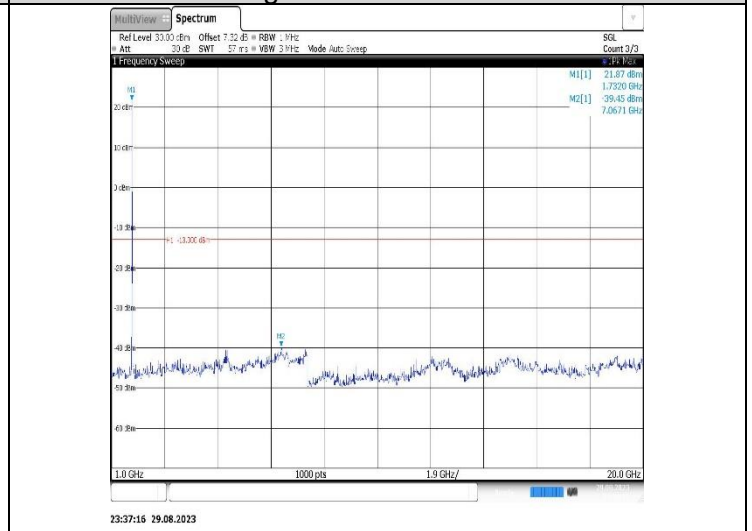

**Band4-10MHz-16QAM-20175-1RB#0-Range1:30~1000MHz**

**Band4-10MHz-16QAM-20175-1RB#0-Range2:1000~20000MHz**

**Band4-10MHz-16QAM-20350-1RB#0-Range1:30~1000MHz**

**Band4-10MHz-16QAM-20350-1RB#0-Range2:1000~20000MHz**

**Band4-15MHz-QPSK-20025-1RB#0-  
Range1:30~1000MHz**

**Band4-15MHz-QPSK-20025-1RB#0-  
Range2:1000~20000MHz**

**Band4-15MHz-QPSK-20175-1RB#0-  
Range1:30~1000MHz**

**Band4-15MHz-QPSK-20175-1RB#0-  
Range2:1000~20000MHz**

**Band4-15MHz-QPSK-20325-1RB#0-  
Range1:30~1000MHz**

**Band4-15MHz-QPSK-20325-1RB#0-  
Range2:1000~20000MHz**

**Band4-15MHz-16QAM-20025-1RB#0-Range1:30~1000MHz**

**Band4-15MHz-16QAM-20025-1RB#0-Range2:1000~20000MHz**