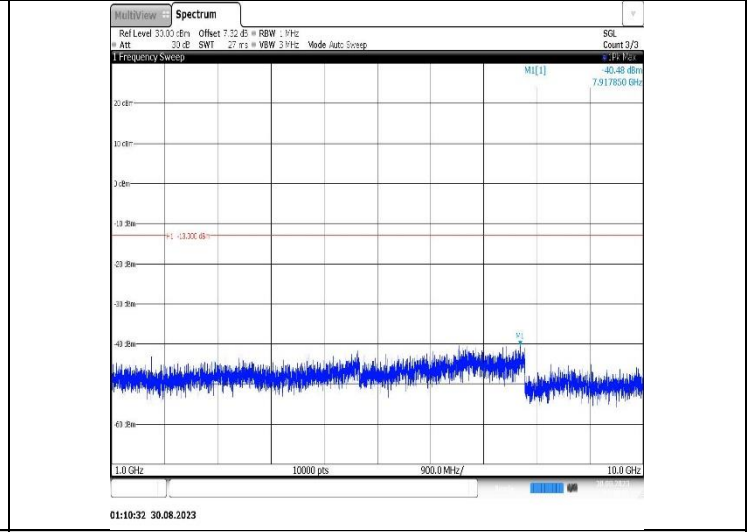

Band5-3MHz-QPSK-20525-1RB#0-Range2:1000~10000MHz

Band5-3MHz-QPSK-20635-1RB#0-Range2:1000~10000MHz