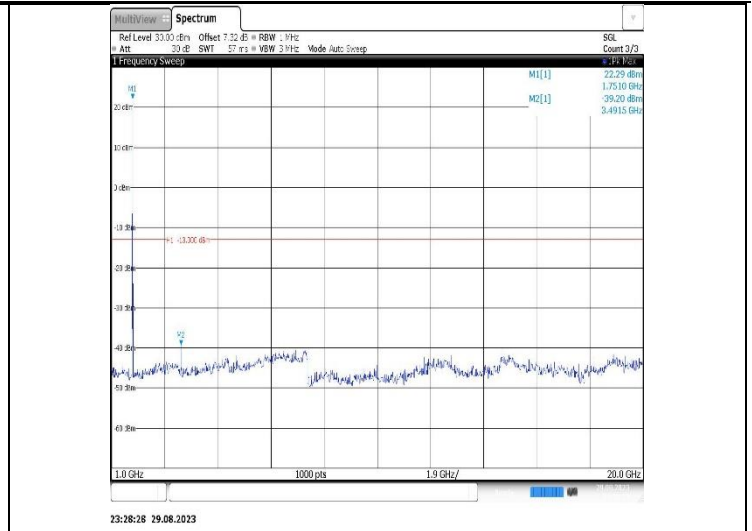

**Band4-10MHz-QPSK-20350-1RB#0-  
Range1:30~1000MHz**

**Band4-10MHz-QPSK-20350-1RB#0-  
Range2:1000~20000MHz**

**Band4-10MHz-16QAM-20000-1RB#0-Range1:30~1000MHz**

**Band4-10MHz-16QAM-20000-1RB#0-Range2:1000~20000MHz**

**Band4-10MHz-16QAM-20175-1RB#0-Range1:30~1000MHz**

**Band4-10MHz-16QAM-20175-1RB#0-Range2:1000~20000MHz**

**Band4-10MHz-16QAM-20350-1RB#0-Range1:30~1000MHz**

**Band4-10MHz-16QAM-20350-1RB#0-Range2:1000~20000MHz**

**Band4-15MHz-QPSK-20025-1RB#0-  
Range1:30~1000MHz**

**Band4-15MHz-QPSK-20025-1RB#0-  
Range2:1000~20000MHz**

**Band4-15MHz-QPSK-20175-1RB#0-  
Range1:30~1000MHz**

**Band4-15MHz-QPSK-20175-1RB#0-  
Range2:1000~20000MHz**