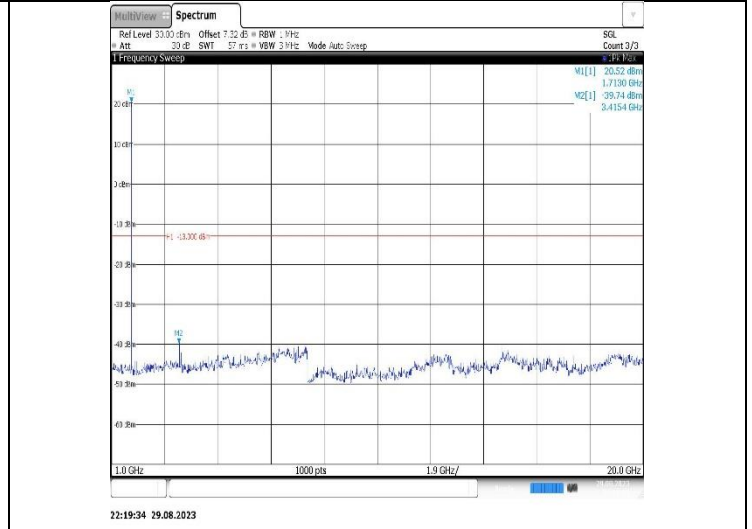

**Band4-3MHz-QPSK-19965-1RB#0-Range1:30~1000MHz**

**Band4-3MHz-QPSK-19965-1RB#0-Range2:1000~20000MHz**

**Band4-3MHz-QPSK-20175-1RB#0-Range1:30~1000MHz**

**Band4-3MHz-QPSK-20175-1RB#0-Range2:1000~20000MHz**

**Band4-3MHz-QPSK-20385-1RB#0-Range1:30~1000MHz**

**Band4-3MHz-QPSK-20385-1RB#0-Range2:1000~20000MHz**

**Band4-3MHz-16QAM-19965-1RB#0-  
Range1:30~1000MHz**

**Band4-3MHz-16QAM-19965-1RB#0-  
Range2:1000~20000MHz**

**Band4-3MHz-16QAM-20175-1RB#0-  
Range1:30~1000MHz**

**Band4-3MHz-16QAM-20175-1RB#0-  
Range2:1000~20000MHz**

**Band4-3MHz-16QAM-20385-1RB#0-  
Range1:30~1000MHz**

**Band4-3MHz-16QAM-20385-1RB#0-  
Range2:1000~20000MHz**