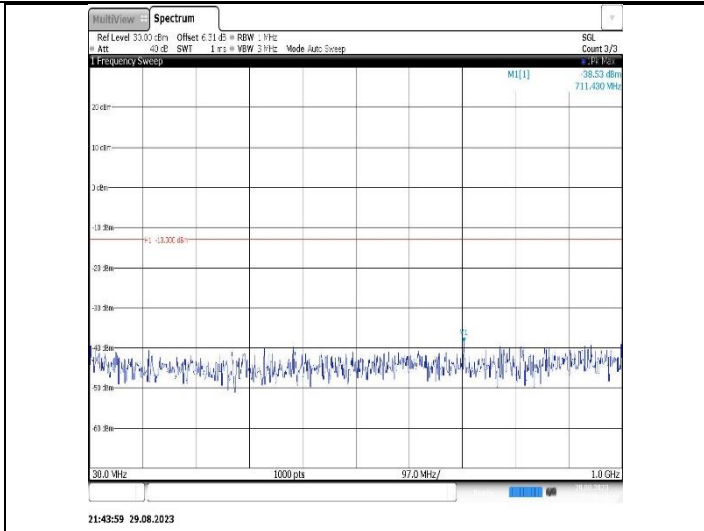

**Band4-1.4MHz-16QAM-20175-1RB#0-  
Range1:30~1000MHz**

**Band4-1.4MHz-16QAM-20175-1RB#0-  
Range2:1000~20000MHz**

**Band4-1.4MHz-16QAM-20393-1RB#0-  
Range1:30~1000MHz**

**Band4-1.4MHz-16QAM-20393-1RB#0-  
Range2:1000~20000MHz**