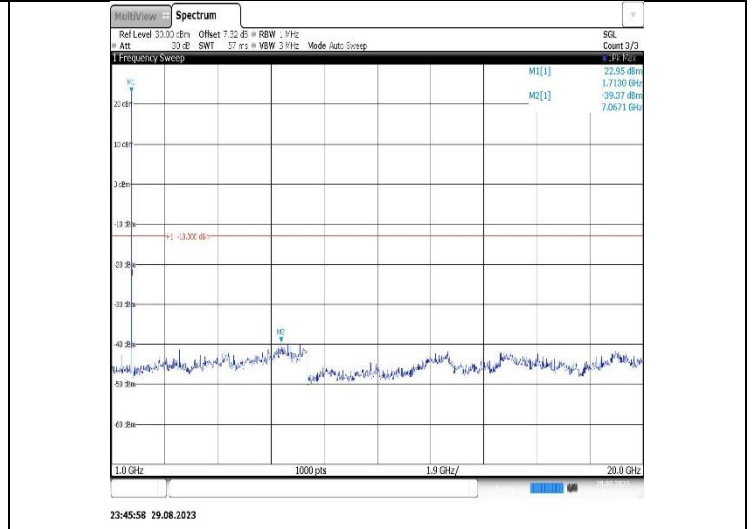

**Band4-15MHz-QPSK-20325-1RB#0-  
Range1:30~1000MHz**

**Band4-15MHz-QPSK-20325-1RB#0-  
Range2:1000~20000MHz**

**Band4-15MHz-16QAM-20025-1RB#0-Range1:30~1000MHz**

**Band4-15MHz-16QAM-20025-1RB#0-Range2:1000~20000MHz**

**Band4-15MHz-16QAM-20175-1RB#0-Range1:30~1000MHz**

**Band4-15MHz-16QAM-20175-1RB#0-Range2:1000~20000MHz**

**Band4-15MHz-16QAM-20325-1RB#0-Range1:30~1000MHz**

**Band4-15MHz-16QAM-20325-1RB#0-Range2:1000~20000MHz**

**Band4-20MHz-QPSK-20050-1RB#0-  
Range1:30~1000MHz**

**Band4-20MHz-QPSK-20050-1RB#0-  
Range2:1000~20000MHz**

**Band4-20MHz-QPSK-20175-1RB#0-  
Range1:30~1000MHz**

**Band4-20MHz-QPSK-20175-1RB#0-  
Range2:1000~20000MHz**