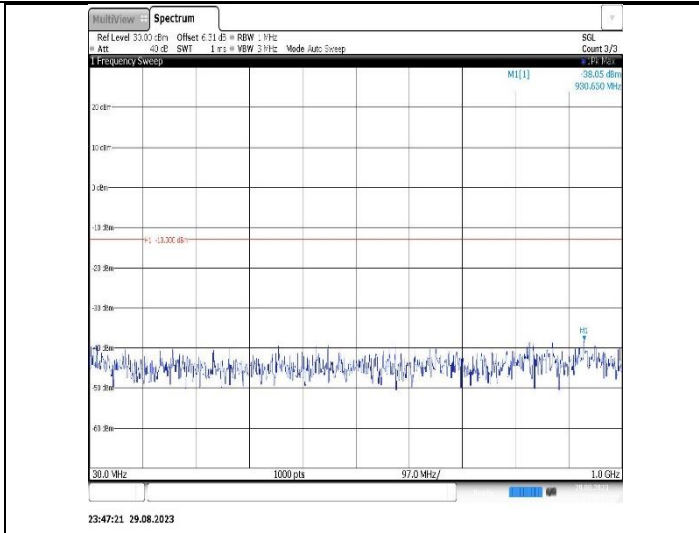

**Band4-20MHz-16QAM-20175-1RB#0-Range1:30~1000MHz**

**Band4-20MHz-16QAM-20175-1RB#0-Range2:1000~20000MHz**

**Band4-20MHz-16QAM-20300-1RB#0-Range1:30~1000MHz**

**Band4-20MHz-16QAM-20300-1RB#0-Range2:1000~20000MHz**