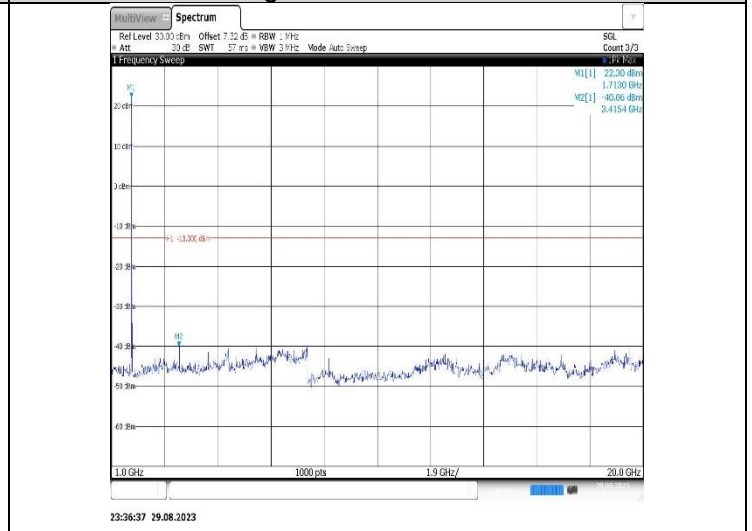

**Band4-10MHz-QPSK-20350-1RB#0-  
Range1:30~1000MHz**

**Band4-10MHz-QPSK-20350-1RB#0-  
Range2:1000~20000MHz**

**Band4-10MHz-16QAM-20000-1RB#0-Range1:30~1000MHz**

**Band4-10MHz-16QAM-20000-1RB#0-Range2:1000~20000MHz**

**Band4-10MHz-16QAM-20175-1RB#0-Range1:30~1000MHz**

**Band4-10MHz-16QAM-20175-1RB#0-Range2:1000~20000MHz**

**Band4-10MHz-16QAM-20350-1RB#0-Range1:30~1000MHz**

**Band4-10MHz-16QAM-20350-1RB#0-Range2:1000~20000MHz**

**Band4-15MHz-QPSK-20025-1RB#0-  
Range1:30~1000MHz**

**Band4-15MHz-QPSK-20025-1RB#0-  
Range2:1000~20000MHz**

**Band4-15MHz-QPSK-20175-1RB#0-  
Range1:30~1000MHz**

**Band4-15MHz-QPSK-20175-1RB#0-  
Range2:1000~20000MHz**