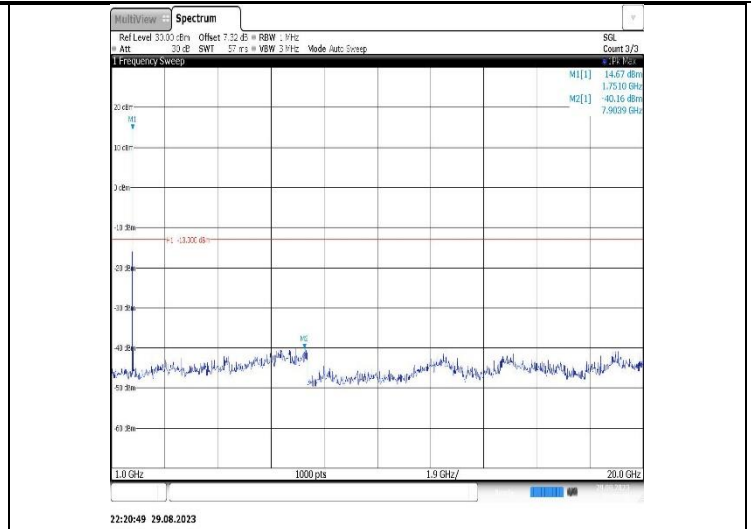

**Band4-3MHz-16QAM-20175-1RB#0-  
Range1:30~1000MHz**

**Band4-3MHz-16QAM-20175-1RB#0-  
Range2:1000~20000MHz**

**Band4-3MHz-16QAM-20385-1RB#0-  
Range1:30~1000MHz**

**Band4-3MHz-16QAM-20385-1RB#0-  
Range2:1000~20000MHz**

**Band4-5MHz-QPSK-19975-1RB#0-Range1:30~1000MHz**

**Band4-5MHz-QPSK-19975-1RB#0-Range2:1000~20000MHz**

**Band4-5MHz-QPSK-20175-1RB#0-Range1:30~1000MHz**

**Band4-5MHz-QPSK-20175-1RB#0-Range2:1000~20000MHz**