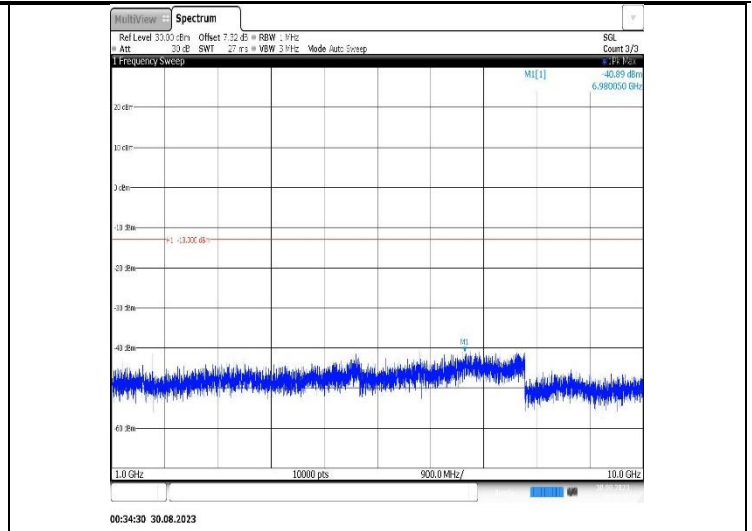

Band5-1.4MHz-QPSK-20643-1RB#0-Range2:1000~10000MHz

Band5-1.4MHz-16QAM-20407-1RB#0-Range2:1000~10000MHz