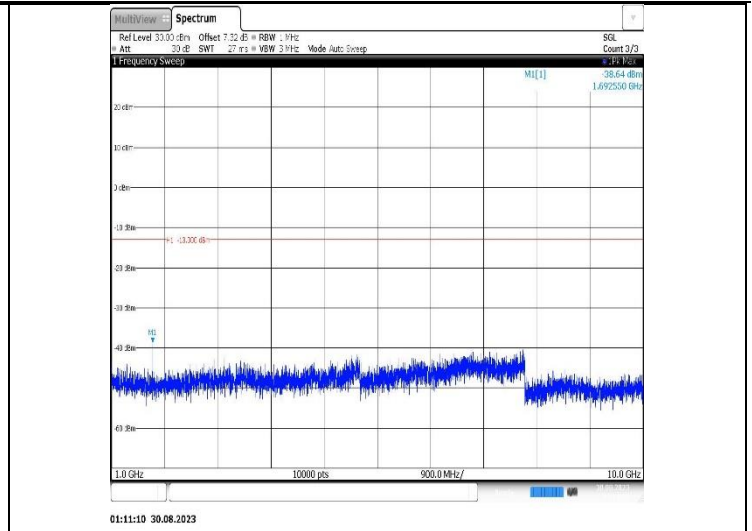

Band5-3MHz-QPSK-20635-1RB#0-Range2:1000~10000MHz

**Band5-3MHz-16QAM-20415-1RB#0-
Range2:1000~10000MHz**