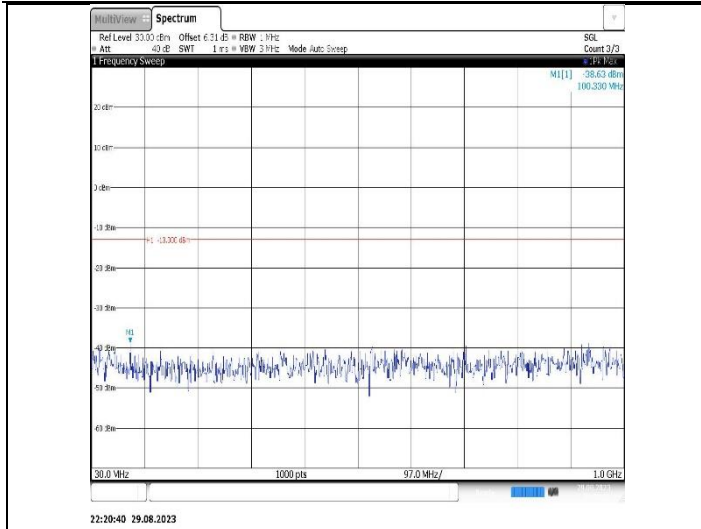

**Band4-3MHz-16QAM-20175-1RB#0-  
Range1:30~1000MHz**

**Band4-3MHz-16QAM-20175-1RB#0-  
Range2:1000~20000MHz**

**Band4-3MHz-16QAM-20385-1RB#0-  
Range1:30~1000MHz**

**Band4-3MHz-16QAM-20385-1RB#0-  
Range2:1000~20000MHz**