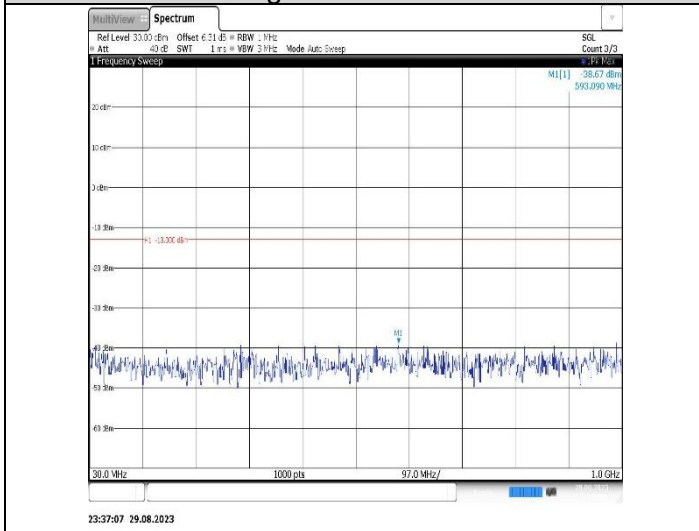

**Band4-15MHz-QPSK-20025-1RB#0-  
Range1:30~1000MHz**

**Band4-15MHz-QPSK-20025-1RB#0-  
Range2:1000~20000MHz**

**Band4-15MHz-QPSK-20175-1RB#0-  
Range1:30~1000MHz**

**Band4-15MHz-QPSK-20175-1RB#0-  
Range2:1000~20000MHz**