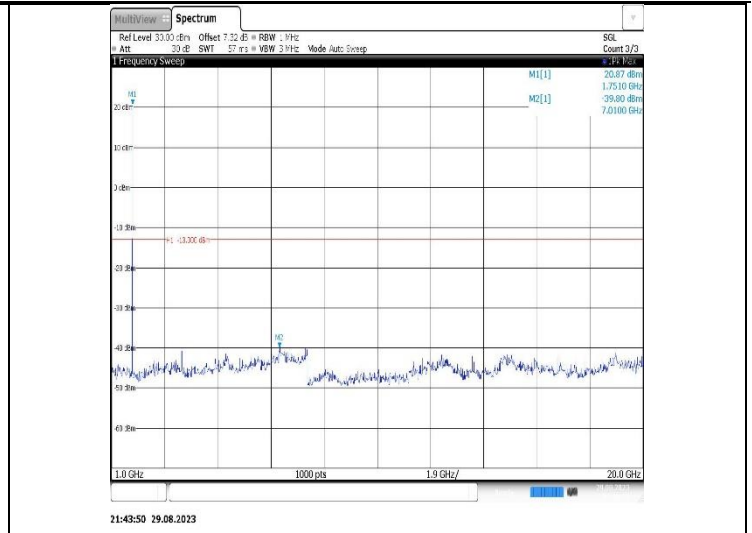

**Band4-1.4MHz-QPSK-19957-1RB#0-  
Range1:30~1000MHz**

**Band4-1.4MHz-QPSK-19957-1RB#0-  
Range2:1000~20000MHz**

**Band4-1.4MHz-QPSK-20175-1RB#0-  
Range1:30~1000MHz**

**Band4-1.4MHz-QPSK-20175-1RB#0-  
Range2:1000~20000MHz**

**Band4-1.4MHz-QPSK-20393-1RB#0-  
Range1:30~1000MHz**

**Band4-1.4MHz-QPSK-20393-1RB#0-  
Range2:1000~20000MHz**

**Band4-1.4MHz-16QAM-19957-1RB#0-  
Range1:30~1000MHz**

**Band4-1.4MHz-16QAM-19957-1RB#0-  
Range2:1000~20000MHz**

**Band4-1.4MHz-16QAM-20175-1RB#0-  
Range1:30~1000MHz**

**Band4-1.4MHz-16QAM-20175-1RB#0-  
Range2:1000~20000MHz**

**Band4-1.4MHz-16QAM-20393-1RB#0-  
Range1:30~1000MHz**

**Band4-1.4MHz-16QAM-20393-1RB#0-  
Range2:1000~20000MHz**