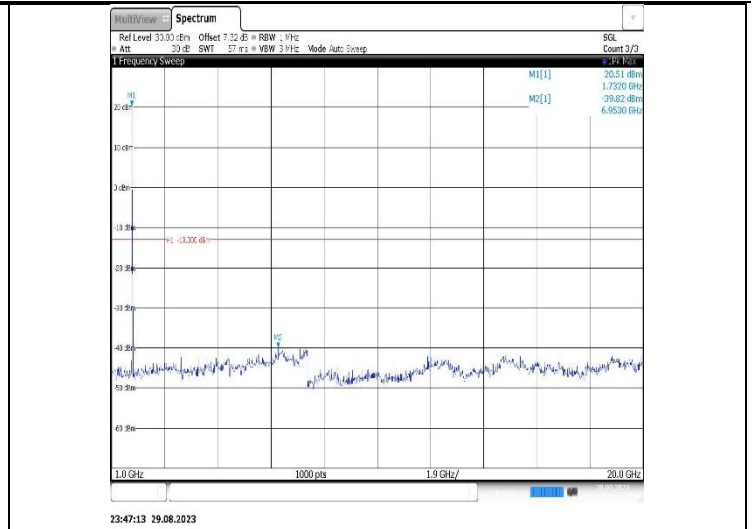

**Band4-15MHz-16QAM-20175-1RB#0-Range1:30~1000MHz**

**Band4-15MHz-16QAM-20175-1RB#0-Range2:1000~20000MHz**

**Band4-15MHz-16QAM-20325-1RB#0-Range1:30~1000MHz**

**Band4-15MHz-16QAM-20325-1RB#0-Range2:1000~20000MHz**

**Band4-20MHz-QPSK-20050-1RB#0-  
Range1:30~1000MHz**

**Band4-20MHz-QPSK-20050-1RB#0-  
Range2:1000~20000MHz**

**Band4-20MHz-QPSK-20175-1RB#0-  
Range1:30~1000MHz**

**Band4-20MHz-QPSK-20175-1RB#0-  
Range2:1000~20000MHz**

**Band4-20MHz-QPSK-20300-1RB#0-  
Range1:30~1000MHz**

**Band4-20MHz-QPSK-20300-1RB#0-  
Range2:1000~20000MHz**

**Band4-20MHz-16QAM-20050-1RB#0-Range1:30~1000MHz**

**Band4-20MHz-16QAM-20050-1RB#0-Range2:1000~20000MHz**