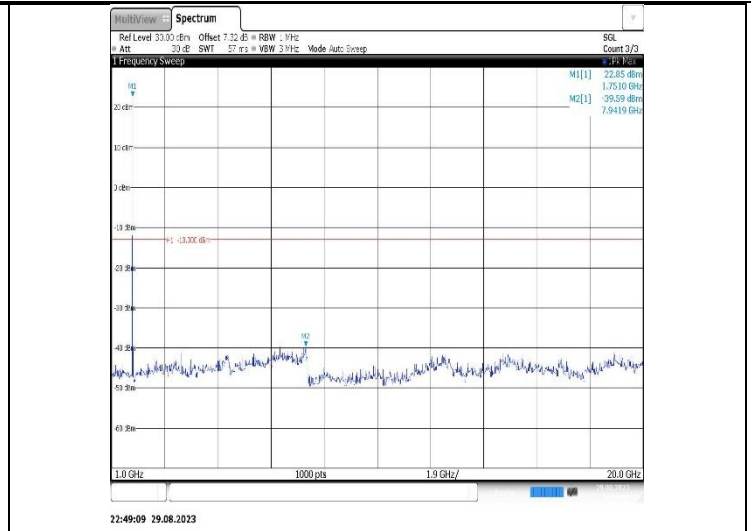

**Band4-5MHz-QPSK-19975-1RB#0-Range1:30~1000MHz**

**Band4-5MHz-QPSK-19975-1RB#0-Range2:1000~20000MHz**

**Band4-5MHz-QPSK-20175-1RB#0-Range1:30~1000MHz**

**Band4-5MHz-QPSK-20175-1RB#0-Range2:1000~20000MHz**

**Band4-5MHz-QPSK-20375-1RB#0-Range1:30~1000MHz**

**Band4-5MHz-QPSK-20375-1RB#0-Range2:1000~20000MHz**

**Band4-5MHz-16QAM-19975-1RB#0-  
Range1:30~1000MHz**

**Band4-5MHz-16QAM-19975-1RB#0-  
Range2:1000~20000MHz**

**Band4-5MHz-16QAM-20175-1RB#0-  
Range1:30~1000MHz**

**Band4-5MHz-16QAM-20175-1RB#0-  
Range2:1000~20000MHz**

**Band4-5MHz-16QAM-20375-1RB#0-  
Range1:30~1000MHz**

**Band4-5MHz-16QAM-20375-1RB#0-  
Range2:1000~20000MHz**