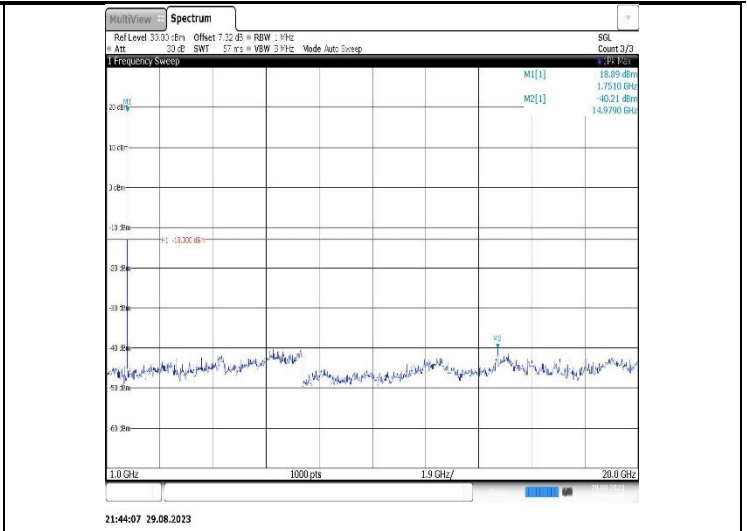

**Band4-1.4MHz-QPSK-20393-1RB#0-  
Range1:30~1000MHz**

**Band4-1.4MHz-QPSK-20393-1RB#0-  
Range2:1000~20000MHz**

**Band4-1.4MHz-16QAM-19957-1RB#0-  
Range1:30~1000MHz**

**Band4-1.4MHz-16QAM-19957-1RB#0-  
Range2:1000~20000MHz**

**Band4-1.4MHz-16QAM-20175-1RB#0-  
Range1:30~1000MHz**

**Band4-1.4MHz-16QAM-20175-1RB#0-  
Range2:1000~20000MHz**

**Band4-1.4MHz-16QAM-20393-1RB#0-  
Range1:30~1000MHz**

**Band4-1.4MHz-16QAM-20393-1RB#0-  
Range2:1000~20000MHz**

**Band4-3MHz-QPSK-19965-1RB#0-Range1:30~1000MHz**

**Band4-3MHz-QPSK-19965-1RB#0-Range2:1000~20000MHz**

**Band4-3MHz-QPSK-20175-1RB#0-Range1:30~1000MHz**

**Band4-3MHz-QPSK-20175-1RB#0-Range2:1000~20000MHz**