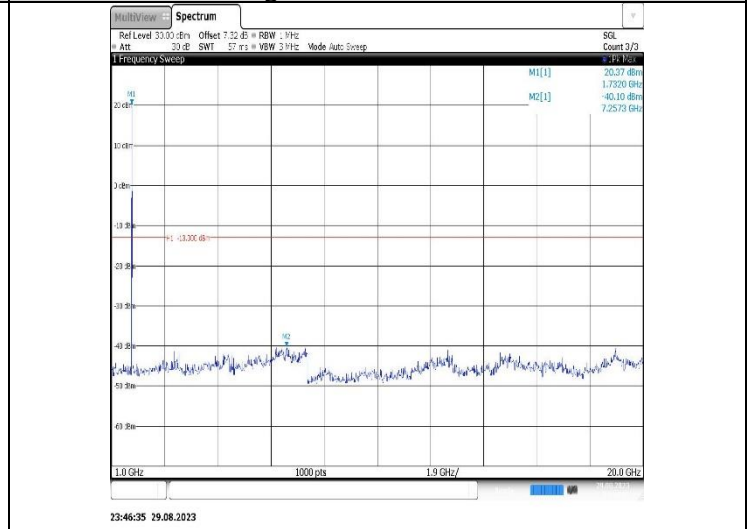

**Band4-15MHz-16QAM-20175-1RB#0-Range1:30~1000MHz**

**Band4-15MHz-16QAM-20175-1RB#0-Range2:1000~20000MHz**

**Band4-15MHz-16QAM-20325-1RB#0-Range1:30~1000MHz**

**Band4-15MHz-16QAM-20325-1RB#0-Range2:1000~20000MHz**

**Band4-20MHz-QPSK-20050-1RB#0-  
Range1:30~1000MHz**

**Band4-20MHz-QPSK-20050-1RB#0-  
Range2:1000~20000MHz**

**Band4-20MHz-QPSK-20175-1RB#0-  
Range1:30~1000MHz**

**Band4-20MHz-QPSK-20175-1RB#0-  
Range2:1000~20000MHz**

**Band4-20MHz-QPSK-20300-1RB#0-  
Range1:30~1000MHz**

**Band4-20MHz-QPSK-20300-1RB#0-  
Range2:1000~20000MHz**

**Band4-20MHz-16QAM-20050-1RB#0-Range1:30~1000MHz**

**Band4-20MHz-16QAM-20050-1RB#0-Range2:1000~20000MHz**