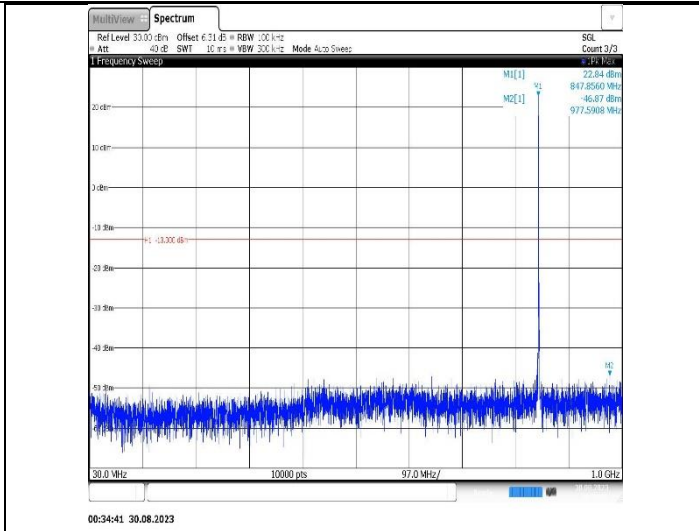

**Band5-1.4MHz-16QAM-20525-1RB#0-Range1:30~1000MHz**

**Band5-1.4MHz-16QAM-20525-1RB#0-Range2:1000~10000MHz**

**Band5-1.4MHz-16QAM-20643-1RB#0-Range1:30~1000MHz**

**Band5-1.4MHz-16QAM-20643-1RB#0-Range2:1000~10000MHz**

**Band5-3MHz-QPSK-20415-1RB#0-Range1:30~1000MHz**

**Band5-3MHz-QPSK-20415-1RB#0-Range2:1000~10000MHz**

**Band5-3MHz-QPSK-20525-1RB#0-Range1:30~1000MHz**

**Band5-3MHz-QPSK-20525-1RB#0-Range2:1000~10000MHz**