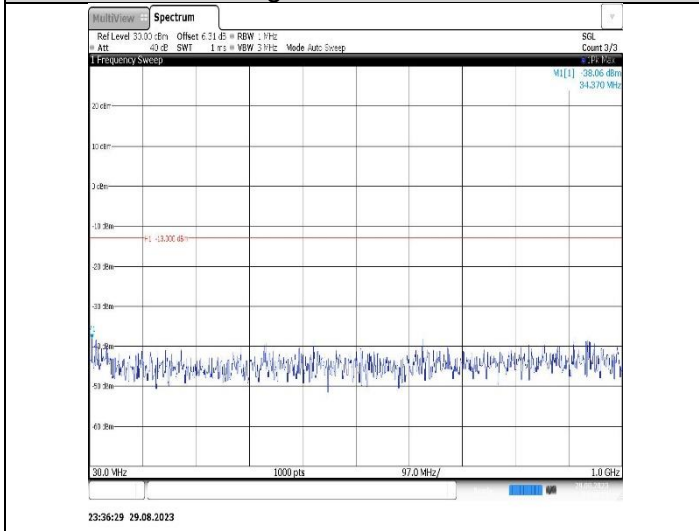

**Band4-15MHz-QPSK-20025-1RB#0-
Range1:30~1000MHz**

**Band4-15MHz-QPSK-20175-1RB#0-
Range1:30~1000MHz**