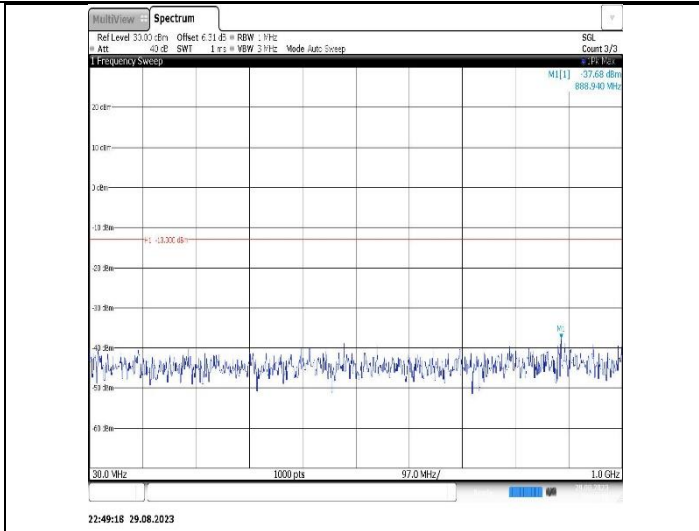

**Band4-5MHz-16QAM-20175-1RB#0-  
Range1:30~1000MHz**

**Band4-5MHz-16QAM-20175-1RB#0-  
Range2:1000~20000MHz**

**Band4-5MHz-16QAM-20375-1RB#0-  
Range1:30~1000MHz**

**Band4-5MHz-16QAM-20375-1RB#0-  
Range2:1000~20000MHz**

**Band4-10MHz-QPSK-20000-1RB#0-  
Range1:30~1000MHz**

**Band4-10MHz-QPSK-20000-1RB#0-  
Range2:1000~20000MHz**

**Band4-10MHz-QPSK-20175-1RB#0-  
Range1:30~1000MHz**

**Band4-10MHz-QPSK-20175-1RB#0-  
Range2:1000~20000MHz**