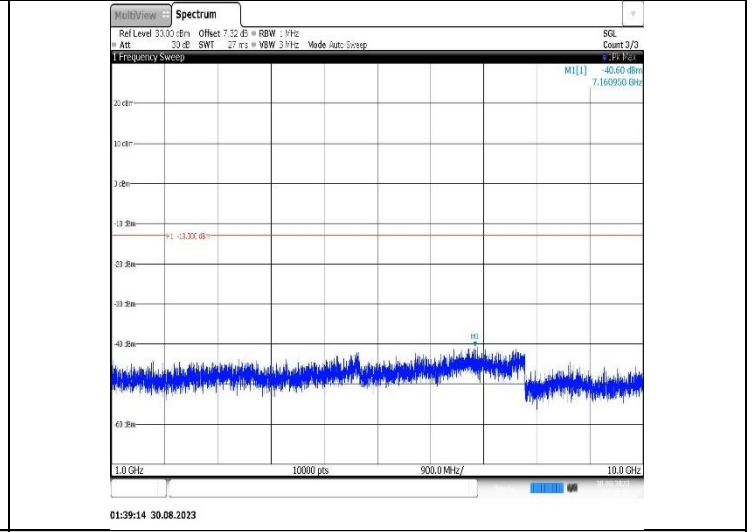

**Band5-5MHz-QPSK-20425-1RB#0-Range1:30~1000MHz**

**Band5-5MHz-QPSK-20425-1RB#0-Range2:1000~10000MHz**

**Band5-5MHz-QPSK-20525-1RB#0-Range1:30~1000MHz**

**Band5-5MHz-QPSK-20525-1RB#0-Range2:1000~10000MHz**

**Band5-5MHz-QPSK-20625-1RB#0-Range1:30~1000MHz**

**Band5-5MHz-QPSK-20625-1RB#0-Range2:1000~10000MHz**