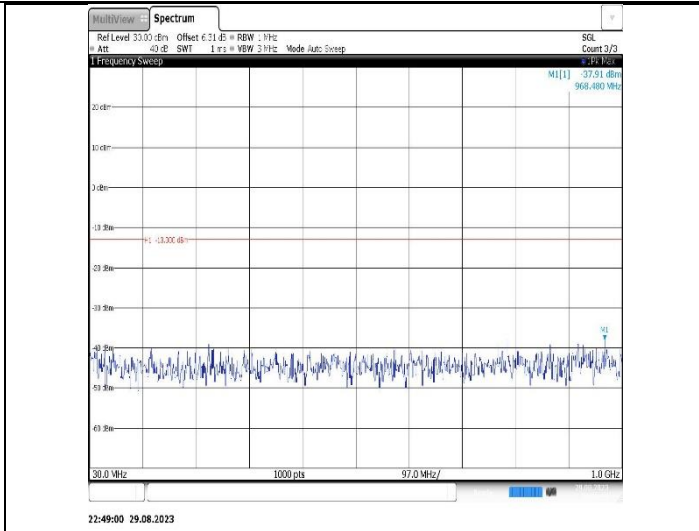

Band4-5MHz-QPSK-20375-1RB#0-Range1:30~1000MHz

**Band4-5MHz-16QAM-19975-1RB#0-
Range1:30~1000MHz**