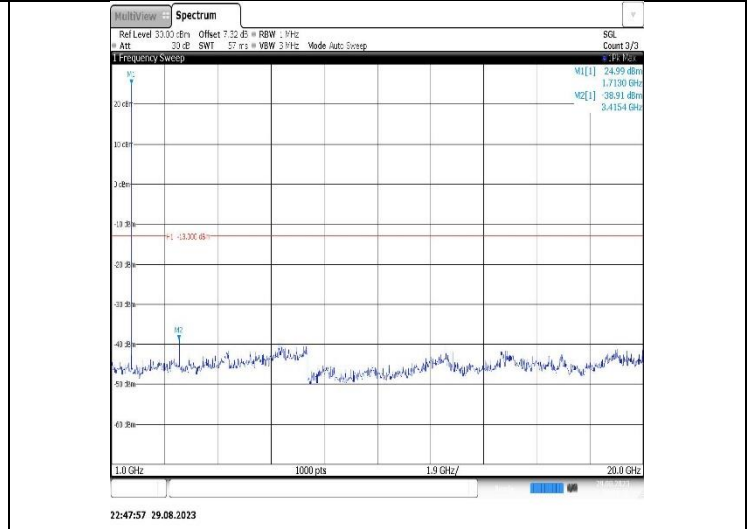

**Band4-3MHz-QPSK-20385-1RB#0-Range1:30~1000MHz**

**Band4-3MHz-QPSK-20385-1RB#0-Range2:1000~20000MHz**

**Band4-3MHz-16QAM-19965-1RB#0-  
Range1:30~1000MHz**

**Band4-3MHz-16QAM-19965-1RB#0-  
Range2:1000~20000MHz**

**Band4-3MHz-16QAM-20175-1RB#0-  
Range1:30~1000MHz**

**Band4-3MHz-16QAM-20175-1RB#0-  
Range2:1000~20000MHz**

**Band4-3MHz-16QAM-20385-1RB#0-  
Range1:30~1000MHz**

**Band4-3MHz-16QAM-20385-1RB#0-  
Range2:1000~20000MHz**

**Band4-5MHz-QPSK-19975-1RB#0-Range1:30~1000MHz**

**Band4-5MHz-QPSK-19975-1RB#0-Range2:1000~20000MHz**

**Band4-5MHz-QPSK-20175-1RB#0-Range1:30~1000MHz**

**Band4-5MHz-QPSK-20175-1RB#0-Range2:1000~20000MHz**