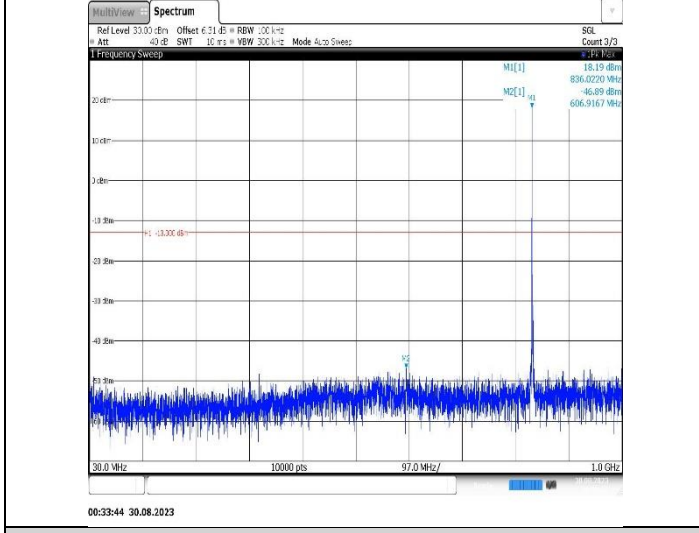

Band5-1.4MHz-QPSK-20525-1RB#0-Range1:30~1000MHz

Band5-1.4MHz-QPSK-20643-1RB#0-Range1:30~1000MHz