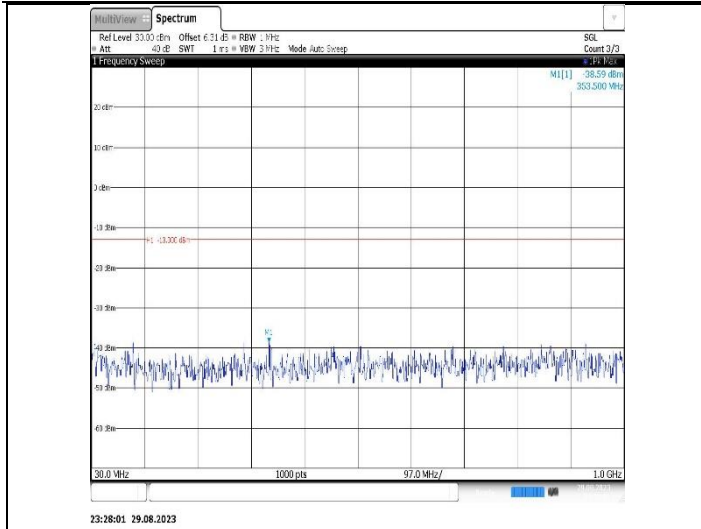

**Band4-10MHz-QPSK-20350-1RB#0-
Range1:30~1000MHz**

Band4-10MHz-16QAM-20000-1RB#0-Range1:30~1000MHz