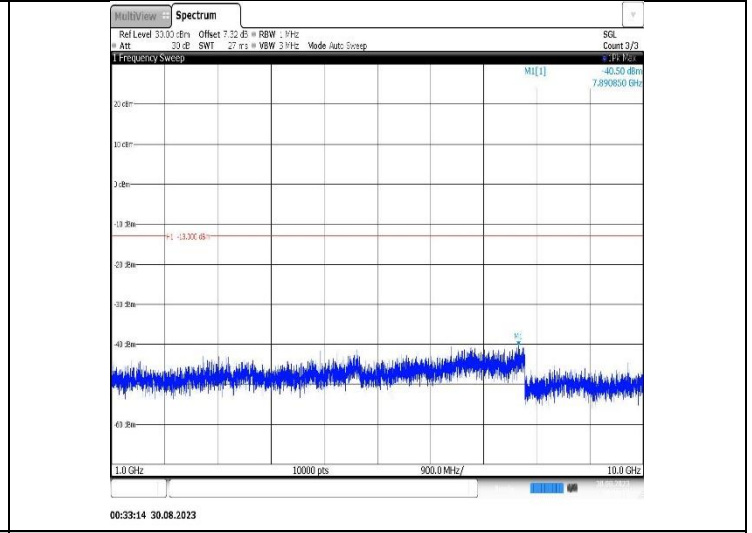

Band5-1.4MHz-QPSK-20407-1RB#0-Range2:1000~10000MHz

Band5-1.4MHz-QPSK-20525-1RB#0-Range2:1000~10000MHz