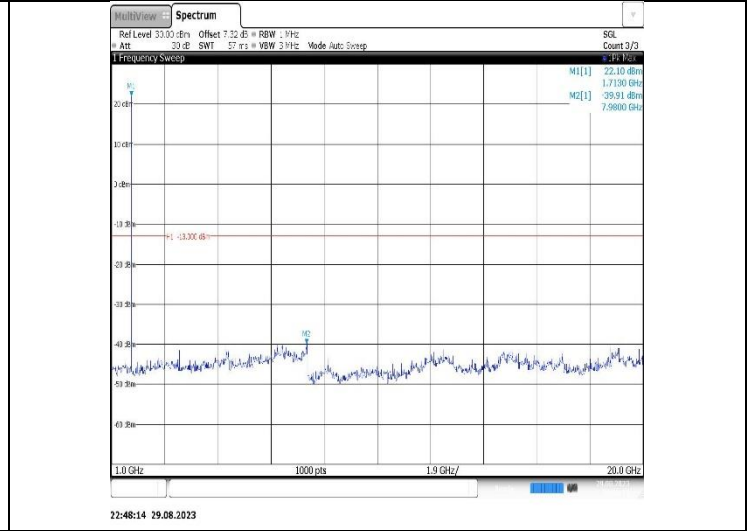

**Band4-5MHz-QPSK-19975-1RB#0-Range1:30~1000MHz**

**Band4-5MHz-QPSK-19975-1RB#0-Range2:1000~20000MHz**

**Band4-5MHz-QPSK-20175-1RB#0-Range1:30~1000MHz**

**Band4-5MHz-QPSK-20175-1RB#0-Range2:1000~20000MHz**

**Band4-5MHz-QPSK-20375-1RB#0-Range1:30~1000MHz**

**Band4-5MHz-QPSK-20375-1RB#0-Range2:1000~20000MHz**

**Band4-5MHz-16QAM-19975-1RB#0-  
Range1:30~1000MHz**

**Band4-5MHz-16QAM-19975-1RB#0-  
Range2:1000~20000MHz**

**Band4-5MHz-16QAM-20175-1RB#0-  
Range1:30~1000MHz**

**Band4-5MHz-16QAM-20175-1RB#0-  
Range2:1000~20000MHz**

**Band4-5MHz-16QAM-20375-1RB#0-  
Range1:30~1000MHz**

**Band4-5MHz-16QAM-20375-1RB#0-  
Range2:1000~20000MHz**