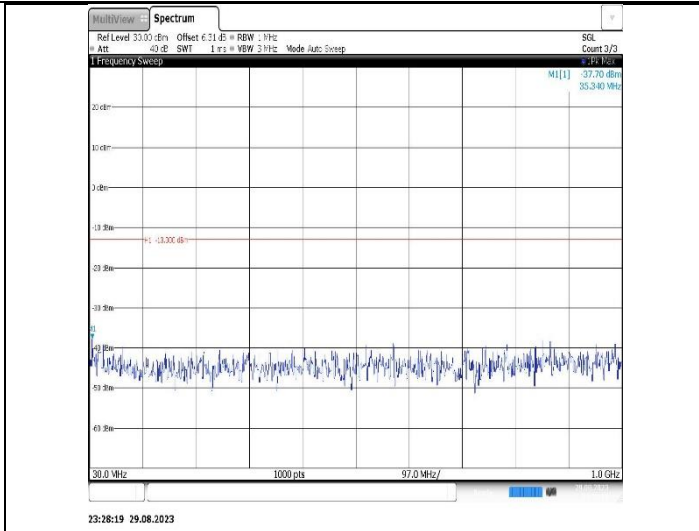

**Band4-10MHz-16QAM-20175-1RB#0-Range1:30~1000MHz**

**Band4-10MHz-16QAM-20175-1RB#0-Range2:1000~20000MHz**

**Band4-10MHz-16QAM-20350-1RB#0-Range1:30~1000MHz**

**Band4-10MHz-16QAM-20350-1RB#0-Range2:1000~20000MHz**