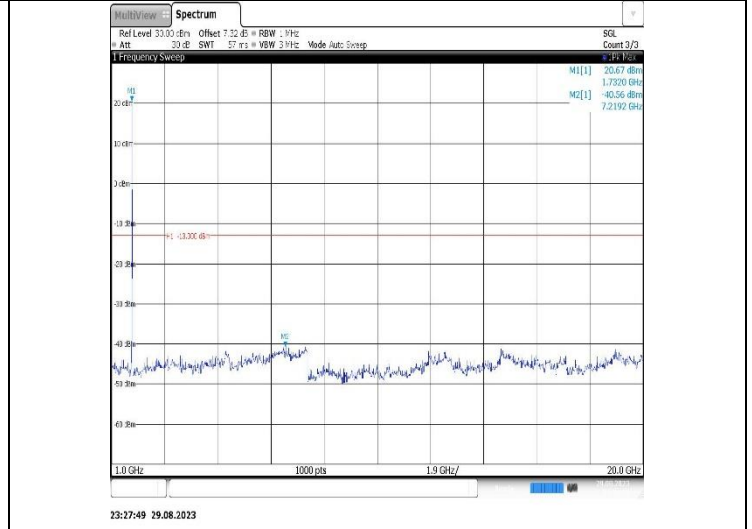

**Band4-10MHz-QPSK-20000-1RB#0-  
Range1:30~1000MHz**

**Band4-10MHz-QPSK-20000-1RB#0-  
Range2:1000~20000MHz**

**Band4-10MHz-QPSK-20175-1RB#0-  
Range1:30~1000MHz**

**Band4-10MHz-QPSK-20175-1RB#0-  
Range2:1000~20000MHz**

**Band4-10MHz-QPSK-20350-1RB#0-  
Range1:30~1000MHz**

**Band4-10MHz-QPSK-20350-1RB#0-  
Range2:1000~20000MHz**

**Band4-10MHz-16QAM-20000-1RB#0-Range1:30~1000MHz**

**Band4-10MHz-16QAM-20000-1RB#0-Range2:1000~20000MHz**

**Band4-10MHz-16QAM-20175-1RB#0-Range1:30~1000MHz**

**Band4-10MHz-16QAM-20175-1RB#0-Range2:1000~20000MHz**

**Band4-10MHz-16QAM-20350-1RB#0-Range1:30~1000MHz**

**Band4-10MHz-16QAM-20350-1RB#0-Range2:1000~20000MHz**