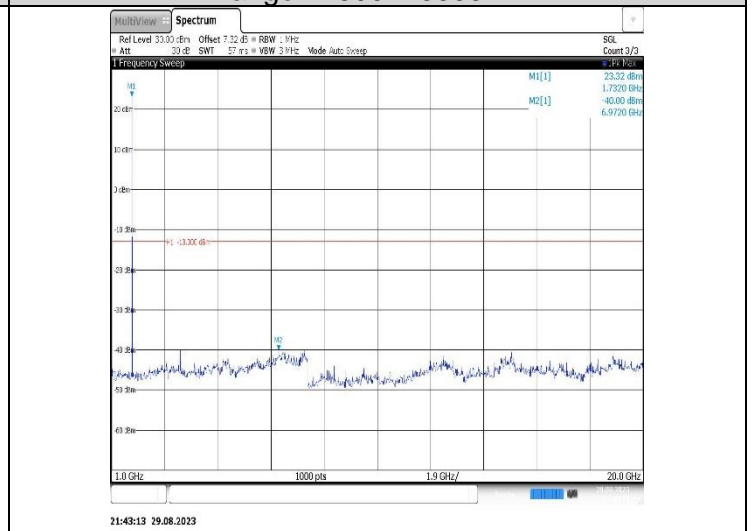

**Band4-1.4MHz-QPSK-19957-1RB#0-  
Range1:30~1000MHz**

**Band4-1.4MHz-QPSK-19957-1RB#0-  
Range2:1000~20000MHz**

**Band4-1.4MHz-QPSK-20175-1RB#0-  
Range1:30~1000MHz**

**Band4-1.4MHz-QPSK-20175-1RB#0-  
Range2:1000~20000MHz**

**Band4-1.4MHz-QPSK-20393-1RB#0-  
Range1:30~1000MHz**

**Band4-1.4MHz-QPSK-20393-1RB#0-  
Range2:1000~20000MHz**

**Band4-1.4MHz-16QAM-19957-1RB#0-  
Range1:30~1000MHz**

**Band4-1.4MHz-16QAM-19957-1RB#0-  
Range2:1000~20000MHz**

**Band4-1.4MHz-16QAM-20175-1RB#0-  
Range1:30~1000MHz**

**Band4-1.4MHz-16QAM-20175-1RB#0-  
Range2:1000~20000MHz**

**Band4-1.4MHz-16QAM-20393-1RB#0-  
Range1:30~1000MHz**

**Band4-1.4MHz-16QAM-20393-1RB#0-  
Range2:1000~20000MHz**