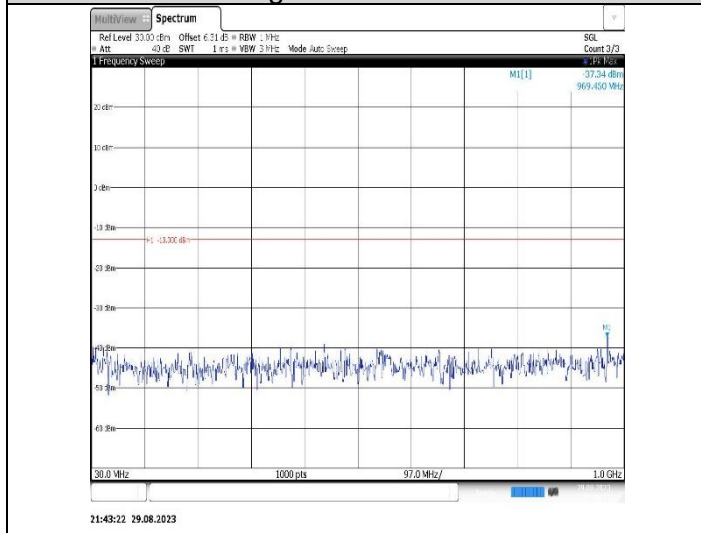

**Band4-1.4MHz-QPSK-20393-1RB#0-  
Range1:30~1000MHz**

**Band4-1.4MHz-QPSK-20393-1RB#0-  
Range2:1000~20000MHz**

**Band4-1.4MHz-16QAM-19957-1RB#0-  
Range1:30~1000MHz**

**Band4-1.4MHz-16QAM-19957-1RB#0-  
Range2:1000~20000MHz**

**Band4-1.4MHz-16QAM-20175-1RB#0-  
Range1:30~1000MHz**

**Band4-1.4MHz-16QAM-20175-1RB#0-  
Range2:1000~20000MHz**

**Band4-1.4MHz-16QAM-20393-1RB#0-  
Range1:30~1000MHz**

**Band4-1.4MHz-16QAM-20393-1RB#0-  
Range2:1000~20000MHz**