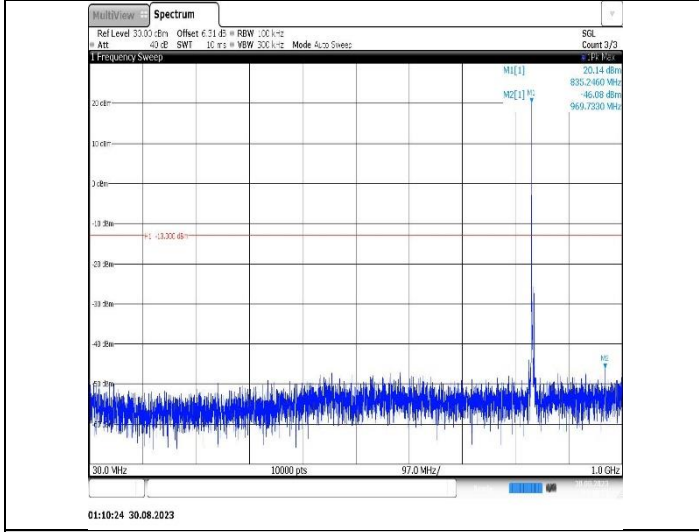

**Band5-3MHz-QPSK-20415-1RB#0-Range1:30~1000MHz**

**Band5-3MHz-QPSK-20415-1RB#0-Range2:1000~10000MHz**

**Band5-3MHz-QPSK-20525-1RB#0-Range1:30~1000MHz**

**Band5-3MHz-QPSK-20525-1RB#0-Range2:1000~10000MHz**