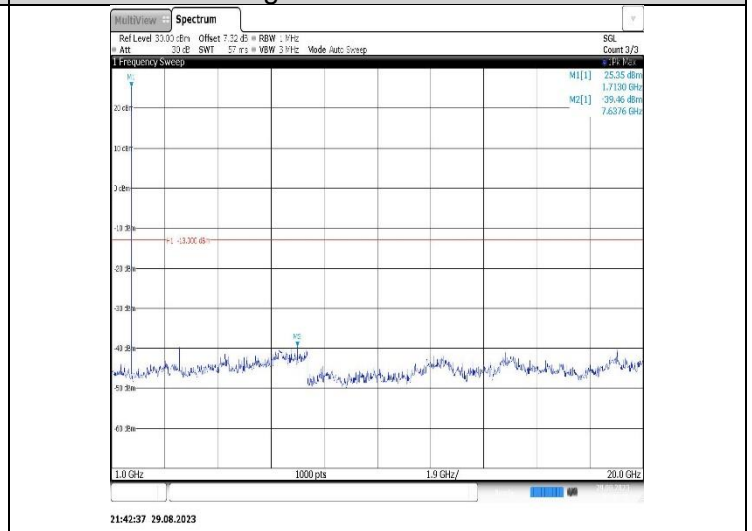

**Band4-1.4MHz-QPSK-19957-1RB#0-  
Range1:30~1000MHz**

**Band4-1.4MHz-QPSK-19957-1RB#0-  
Range2:1000~20000MHz**

**Band4-1.4MHz-QPSK-20175-1RB#0-  
Range1:30~1000MHz**

**Band4-1.4MHz-QPSK-20175-1RB#0-  
Range2:1000~20000MHz**

**Band4-1.4MHz-QPSK-20393-1RB#0-  
Range1:30~1000MHz**

**Band4-1.4MHz-QPSK-20393-1RB#0-  
Range2:1000~20000MHz**

**Band4-1.4MHz-16QAM-19957-1RB#0-  
Range1:30~1000MHz**

**Band4-1.4MHz-16QAM-19957-1RB#0-  
Range2:1000~20000MHz**