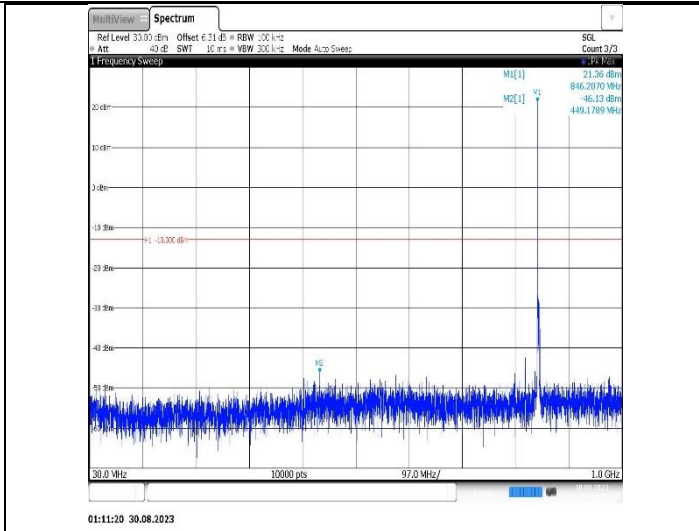

**Band5-3MHz-16QAM-20525-1RB#0-  
Range1:30~1000MHz**

**Band5-3MHz-16QAM-20525-1RB#0-  
Range2:1000~10000MHz**

**Band5-3MHz-16QAM-20635-1RB#0-  
Range1:30~1000MHz**

**Band5-3MHz-16QAM-20635-1RB#0-  
Range2:1000~10000MHz**

**Band5-5MHz-QPSK-20425-1RB#0-Range1:30~1000MHz**

**Band5-5MHz-QPSK-20425-1RB#0-Range2:1000~10000MHz**

**Band5-5MHz-QPSK-20525-1RB#0-Range1:30~1000MHz**

**Band5-5MHz-QPSK-20525-1RB#0-Range2:1000~10000MHz**