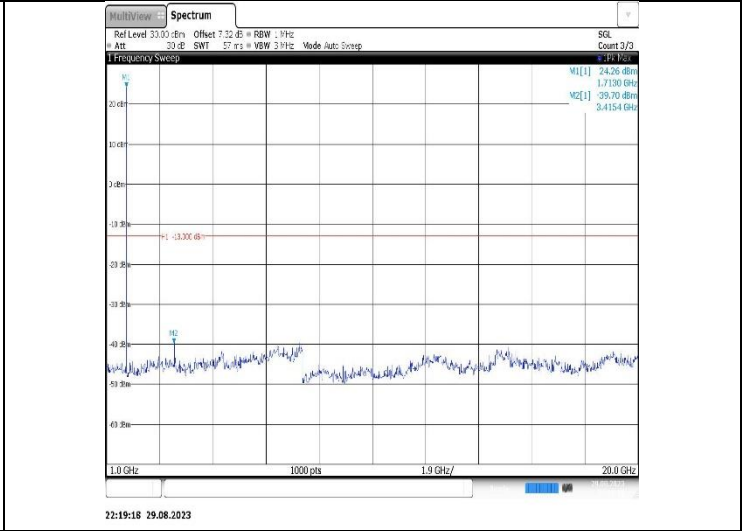

**Band4-1.4MHz-16QAM-20175-1RB#0-  
Range1:30~1000MHz**

**Band4-1.4MHz-16QAM-20175-1RB#0-  
Range2:1000~20000MHz**

**Band4-1.4MHz-16QAM-20393-1RB#0-  
Range1:30~1000MHz**

**Band4-1.4MHz-16QAM-20393-1RB#0-  
Range2:1000~20000MHz**

**Band4-3MHz-QPSK-19965-1RB#0-Range1:30~1000MHz**

**Band4-3MHz-QPSK-19965-1RB#0-Range2:1000~20000MHz**

**Band4-3MHz-QPSK-20175-1RB#0-Range1:30~1000MHz**

**Band4-3MHz-QPSK-20175-1RB#0-Range2:1000~20000MHz**