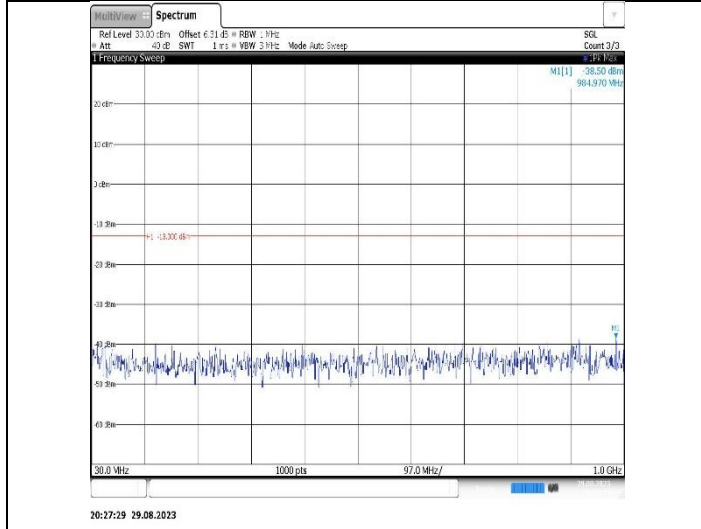

**Band2-5MHz-16QAM-18625-1RB#0-
Range1:30~1000MHz**

**Band2-5MHz-16QAM-18900-1RB#0-
Range1:30~1000MHz**