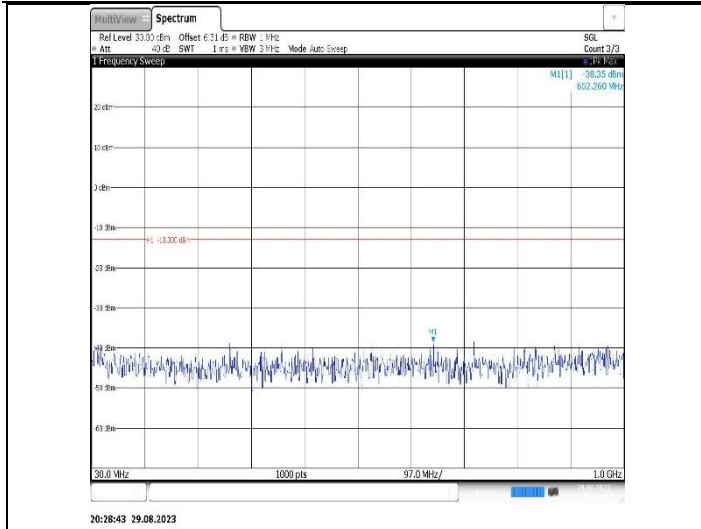

**Band2-5MHz-16QAM-19175-1RB#0-
Range1:30~1000MHz**

Band2-10MHz-QPSK-18650-1RB#0-Range1:30~1000MHz