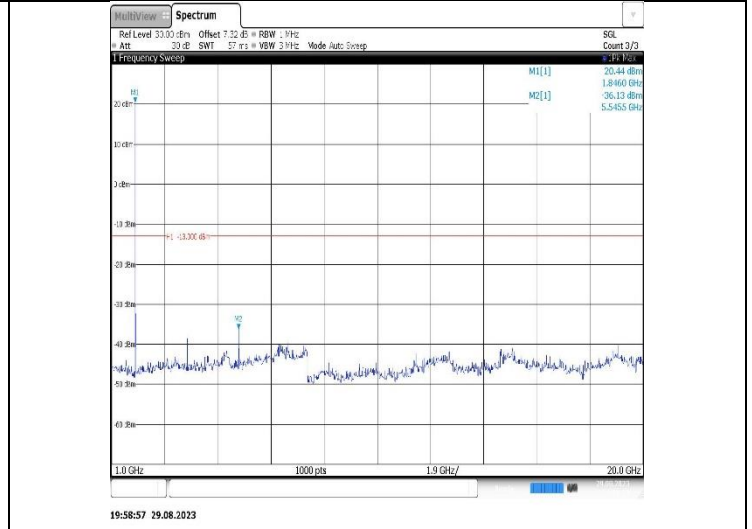

**Band2-3MHz-QPSK-18900-1RB#0-Range1:30~1000MHz**

**Band2-3MHz-QPSK-18900-1RB#0-Range2:1000~20000MHz**

**Band2-3MHz-QPSK-19185-1RB#0-Range1:30~1000MHz**

**Band2-3MHz-QPSK-19185-1RB#0-Range2:1000~20000MHz**

**Band2-3MHz-16QAM-18615-1RB#0-Range1:30~1000MHz**

**Band2-3MHz-16QAM-18615-1RB#0-Range2:1000~20000MHz**

**Band2-3MHz-16QAM-18900-1RB#0-Range1:30~1000MHz**

**Band2-3MHz-16QAM-18900-1RB#0-Range2:1000~20000MHz**