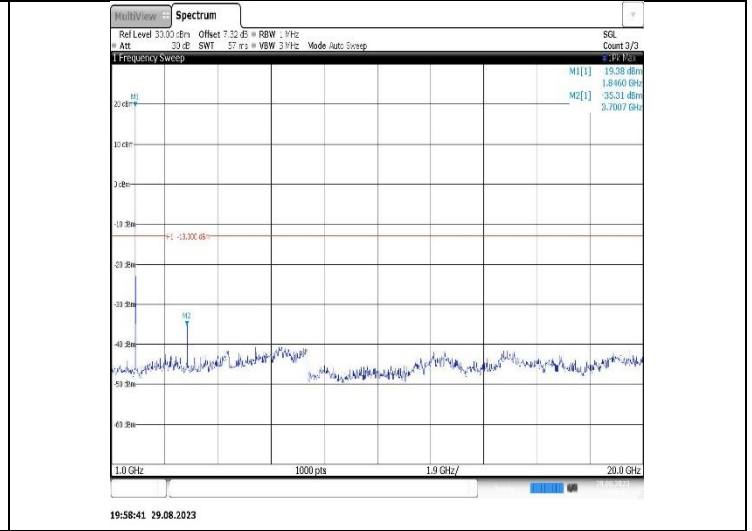

Band2-3MHz-QPSK-18615-1RB#0-Range2:1000~20000MHz

Band2-3MHz-QPSK-18900-1RB#0-Range2:1000~20000MHz