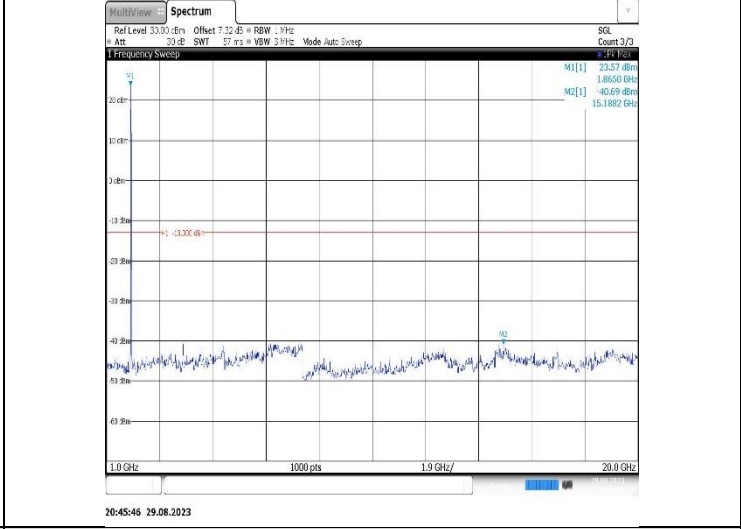

Band2-15MHz-16QAM-18900-1RB#0-Range2:1000~20000MHz

Band2-15MHz-16QAM-19125-1RB#0-Range2:1000~20000MHz