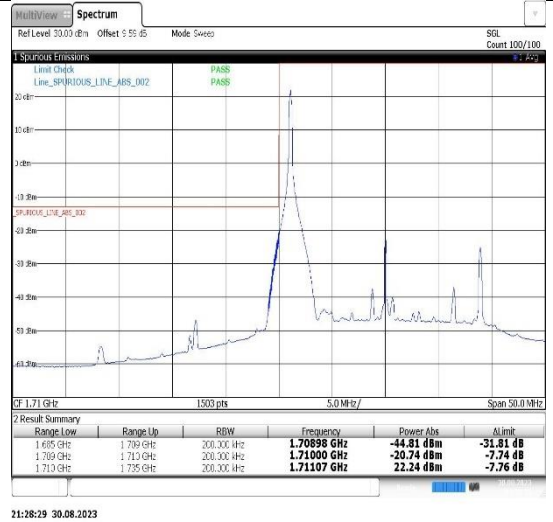

Band66-20MHz-QPSK-132072-100RB#0

Band66-20MHz-QPSK-132572-1RB#99

Band66-20MHz-QPSK-132572-100RB#0

Band66-20MHz-16QAM-132072-1RB#99

Band66-20MHz-16QAM-132072-100RB#0

Band66-20MHz-16QAM-132572-1RB#99

Band66-20MHz-16QAM-132572-100RB#0