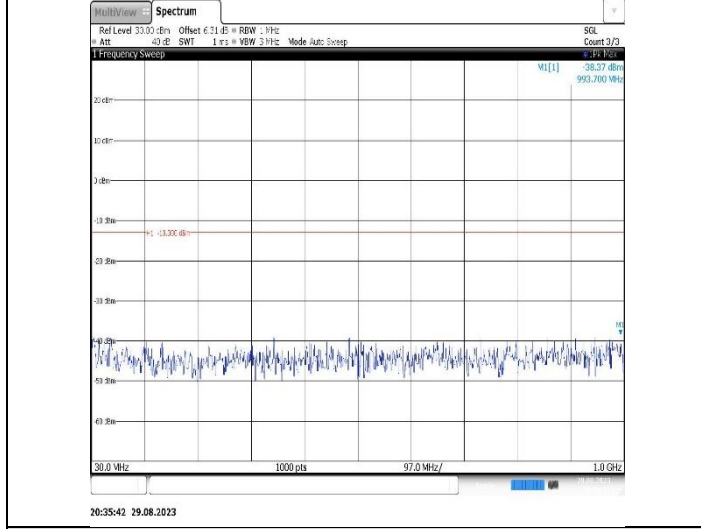

Band2-10MHz-QPSK-18900-1RB#0-Range1:30~1000MHz

Band2-10MHz-QPSK-19150-1RB#0-Range1:30~1000MHz