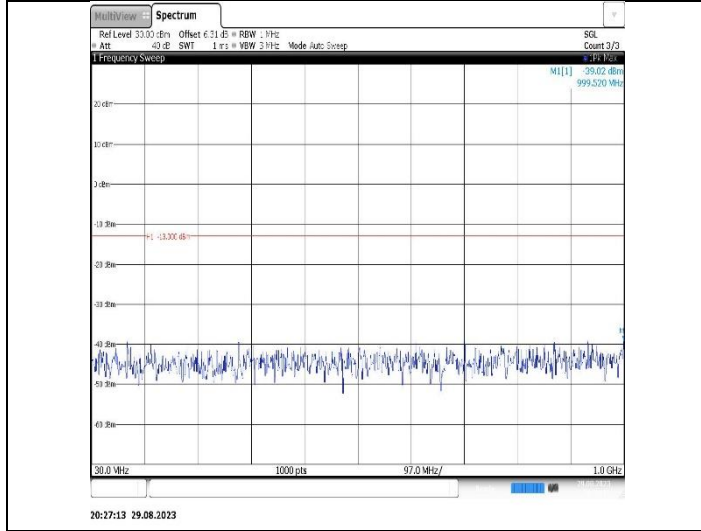

**Band2-3MHz-16QAM-19185-1RB#0-Range1:30~1000MHz**

**Band2-3MHz-16QAM-19185-1RB#0-Range2:1000~20000MHz**

**Band2-5MHz-QPSK-18625-1RB#0-Range1:30~1000MHz**

**Band2-5MHz-QPSK-18625-1RB#0-Range2:1000~20000MHz**