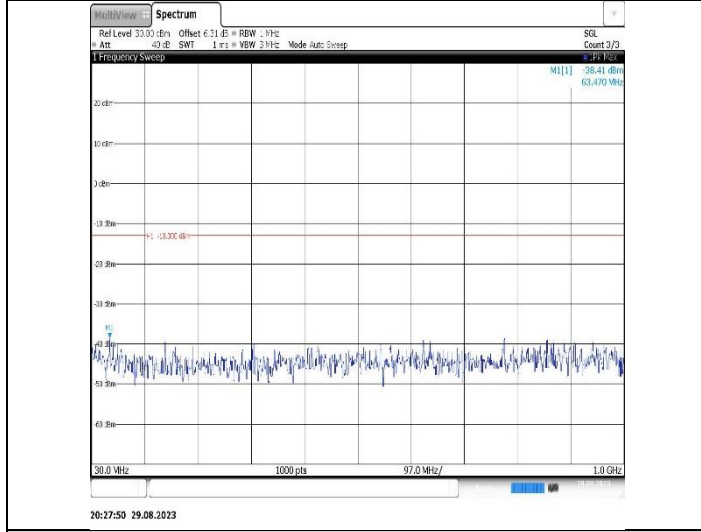

Band2-5MHz-QPSK-18900-1RB#0-Range1:30~1000MHz

Band2-5MHz-QPSK-19175-1RB#0-Range1:30~1000MHz