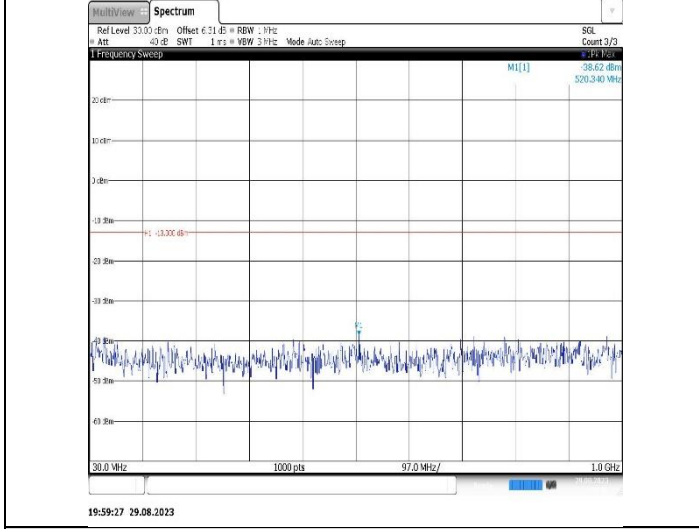

Band2-3MHz-16QAM-18900-1RB#0-Range1:30~1000MHz

Band2-3MHz-16QAM-19185-1RB#0-Range1:30~1000MHz