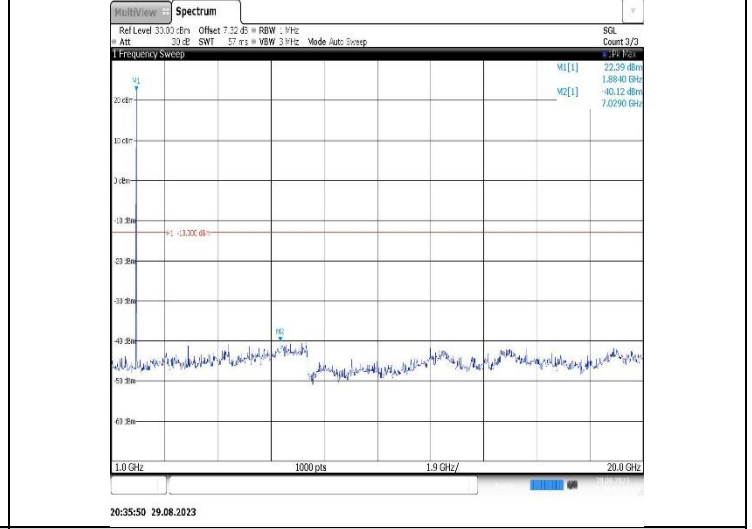

**Band2-5MHz-16QAM-18625-1RB#0-  
Range1:30~1000MHz**

**Band2-5MHz-16QAM-18625-1RB#0-  
Range2:1000~20000MHz**

**Band2-5MHz-16QAM-18900-1RB#0-  
Range1:30~1000MHz**

**Band2-5MHz-16QAM-18900-1RB#0-  
Range2:1000~20000MHz**

**Band2-5MHz-16QAM-19175-1RB#0-  
Range1:30~1000MHz**

**Band2-5MHz-16QAM-19175-1RB#0-  
Range2:1000~20000MHz**

**Band2-10MHz-QPSK-18650-1RB#0-Range1:30~1000MHz**

**Band2-10MHz-QPSK-18650-1RB#0-Range2:1000~20000MHz**

**Band2-10MHz-QPSK-18900-1RB#0-Range1:30~1000MHz**

**Band2-10MHz-QPSK-18900-1RB#0-Range2:1000~20000MHz**

**Band2-10MHz-QPSK-19150-1RB#0-Range1:30~1000MHz**

**Band2-10MHz-QPSK-19150-1RB#0-Range2:1000~20000MHz**