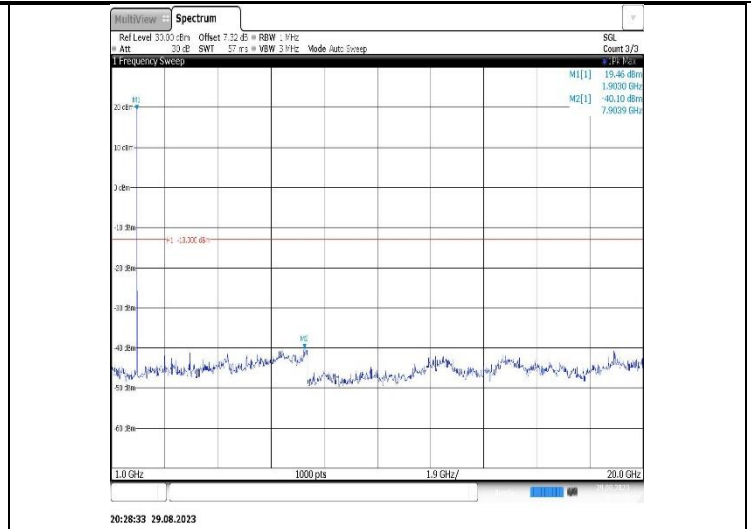

**Band2-3MHz-16QAM-19185-1RB#0-Range1:30~1000MHz**

**Band2-3MHz-16QAM-19185-1RB#0-Range2:1000~20000MHz**

**Band2-5MHz-QPSK-18625-1RB#0-Range1:30~1000MHz**

**Band2-5MHz-QPSK-18625-1RB#0-Range2:1000~20000MHz**

**Band2-5MHz-QPSK-18900-1RB#0-Range1:30~1000MHz**

**Band2-5MHz-QPSK-18900-1RB#0-Range2:1000~20000MHz**

**Band2-5MHz-QPSK-19175-1RB#0-Range1:30~1000MHz**

**Band2-5MHz-QPSK-19175-1RB#0-Range2:1000~20000MHz**

**Band2-5MHz-16QAM-18625-1RB#0-  
Range1:30~1000MHz**

**Band2-5MHz-16QAM-18625-1RB#0-  
Range2:1000~20000MHz**

**Band2-5MHz-16QAM-18900-1RB#0-  
Range1:30~1000MHz**

**Band2-5MHz-16QAM-18900-1RB#0-  
Range2:1000~20000MHz**