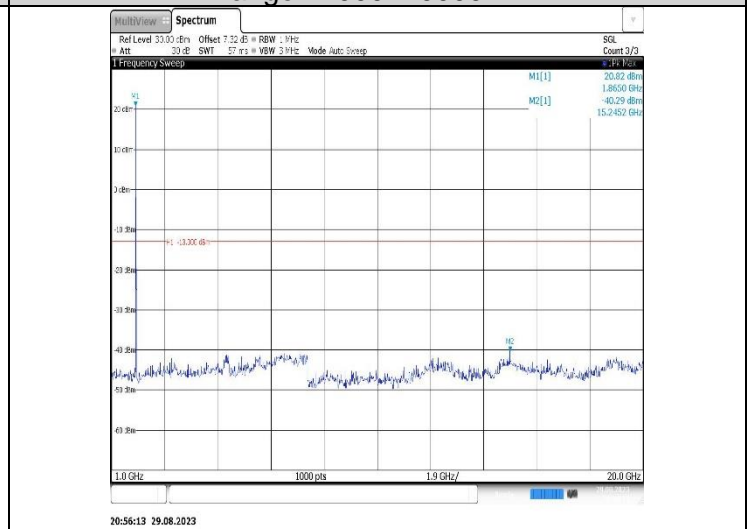

**Band2-20MHz-16QAM-18700-1RB#0-Range1:30~1000MHz**

**Band2-20MHz-16QAM-18700-1RB#0-Range2:1000~20000MHz**

**Band2-20MHz-16QAM-18900-1RB#0-Range1:30~1000MHz**

**Band2-20MHz-16QAM-18900-1RB#0-Range2:1000~20000MHz**

**Band2-20MHz-16QAM-19100-1RB#0-Range1:30~1000MHz**

**Band2-20MHz-16QAM-19100-1RB#0-Range2:1000~20000MHz**