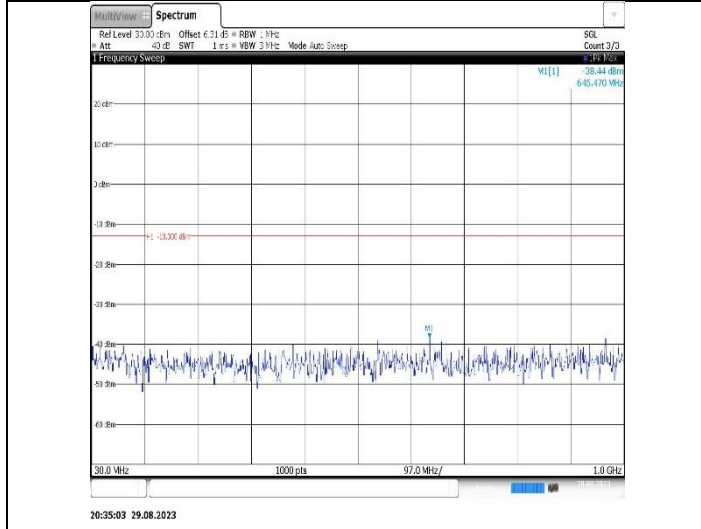

**Band2-5MHz-16QAM-19175-1RB#0-  
Range1:30~1000MHz**

**Band2-5MHz-16QAM-19175-1RB#0-  
Range2:1000~20000MHz**

**Band2-10MHz-QPSK-18650-1RB#0-Range1:30~1000MHz**

**Band2-10MHz-QPSK-18650-1RB#0-Range2:1000~20000MHz**