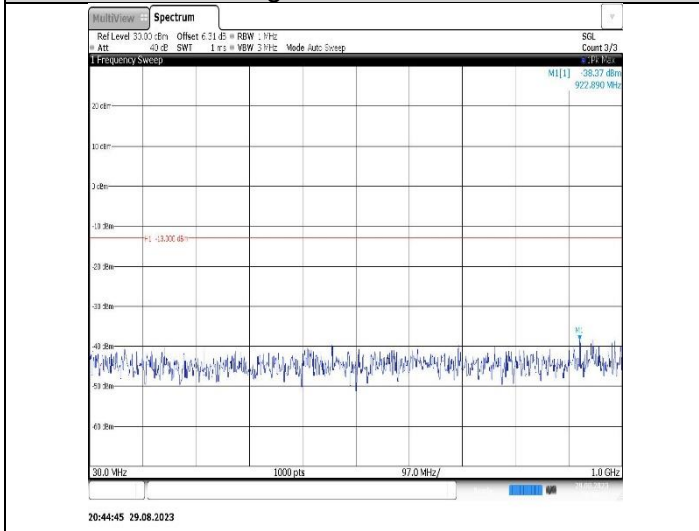

**Band2-10MHz-16QAM-19150-1RB#0-Range1:30~1000MHz**

**Band2-10MHz-16QAM-19150-1RB#0-Range2:1000~20000MHz**

**Band2-15MHz-QPSK-18675-1RB#0-  
Range1:30~1000MHz**

**Band2-15MHz-QPSK-18675-1RB#0-  
Range2:1000~20000MHz**