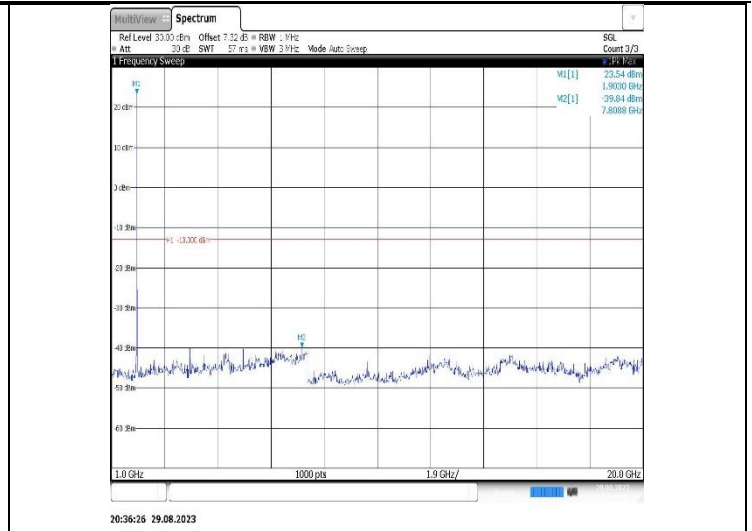

**Band2-10MHz-QPSK-18900-1RB#0-Range1:30~1000MHz**

**Band2-10MHz-QPSK-18900-1RB#0-Range2:1000~20000MHz**

**Band2-10MHz-QPSK-19150-1RB#0-Range1:30~1000MHz**

**Band2-10MHz-QPSK-19150-1RB#0-Range2:1000~20000MHz**

**Band2-10MHz-16QAM-18650-1RB#0-Range1:30~1000MHz**

**Band2-10MHz-16QAM-18650-1RB#0-Range2:1000~20000MHz**

**Band2-10MHz-16QAM-18900-1RB#0-Range1:30~1000MHz**

**Band2-10MHz-16QAM-18900-1RB#0-Range2:1000~20000MHz**