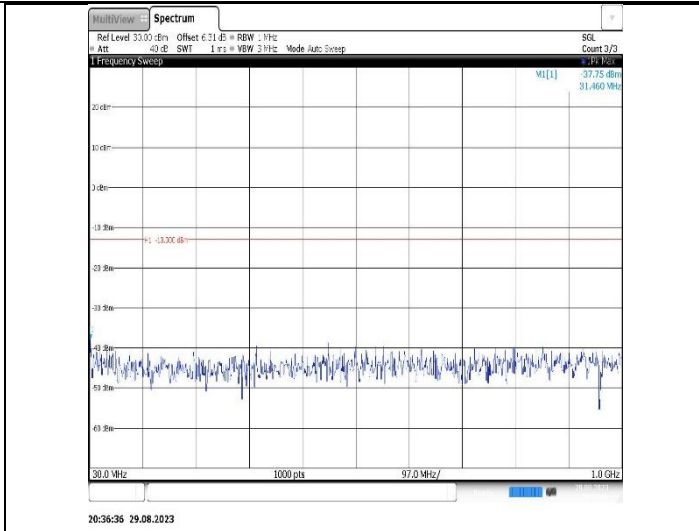

Band2-10MHz-16QAM-19150-1RB#0-Range1:30~1000MHz

**Band2-15MHz-QPSK-18675-1RB#0-
Range1:30~1000MHz**