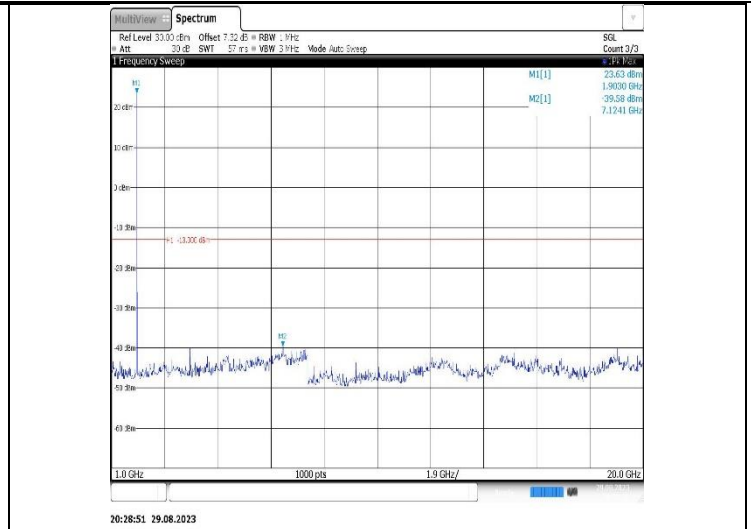

**Band2-5MHz-16QAM-19175-1RB#0-
Range2:1000~20000MHz**

Band2-10MHz-QPSK-18650-1RB#0-Range2:1000~20000MHz