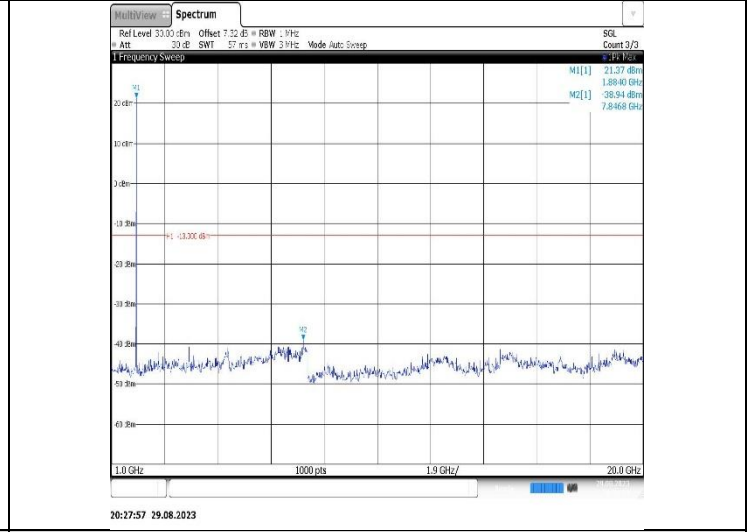

**Band2-3MHz-16QAM-19185-1RB#0-Range1:30~1000MHz**

**Band2-3MHz-16QAM-19185-1RB#0-Range2:1000~20000MHz**

**Band2-5MHz-QPSK-18625-1RB#0-Range1:30~1000MHz**

**Band2-5MHz-QPSK-18625-1RB#0-Range2:1000~20000MHz**

**Band2-5MHz-QPSK-18900-1RB#0-Range1:30~1000MHz**

**Band2-5MHz-QPSK-18900-1RB#0-Range2:1000~20000MHz**

**Band2-5MHz-QPSK-19175-1RB#0-Range1:30~1000MHz**

**Band2-5MHz-QPSK-19175-1RB#0-Range2:1000~20000MHz**