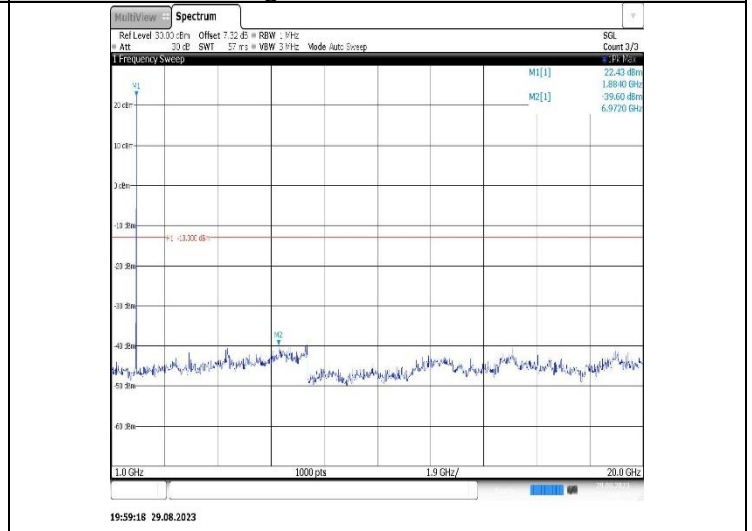

### 8.5.2. Test Graphs

**Band2-1.4MHz-16QAM-18607-1RB#0-  
Range1:30~1000MHz**

**Band2-1.4MHz-16QAM-18607-1RB#0-  
Range2:1000~20000MHz**

**Band2-1.4MHz-16QAM-18900-1RB#0-  
Range1:30~1000MHz**

**Band2-1.4MHz-16QAM-18900-1RB#0-  
Range2:1000~20000MHz**

**Band2-1.4MHz-16QAM-19193-1RB#0-  
Range1:30~1000MHz**

**Band2-1.4MHz-16QAM-19193-1RB#0-  
Range2:1000~20000MHz**

**Band2-3MHz-QPSK-18615-1RB#0-Range1:30~1000MHz**

**Band2-3MHz-QPSK-18615-1RB#0-Range2:1000~20000MHz**

**Band2-3MHz-QPSK-18900-1RB#0-Range1:30~1000MHz**

**Band2-3MHz-QPSK-18900-1RB#0-Range2:1000~20000MHz**

**Band2-3MHz-QPSK-19185-1RB#0-Range1:30~1000MHz**

**Band2-3MHz-QPSK-19185-1RB#0-Range2:1000~20000MHz**