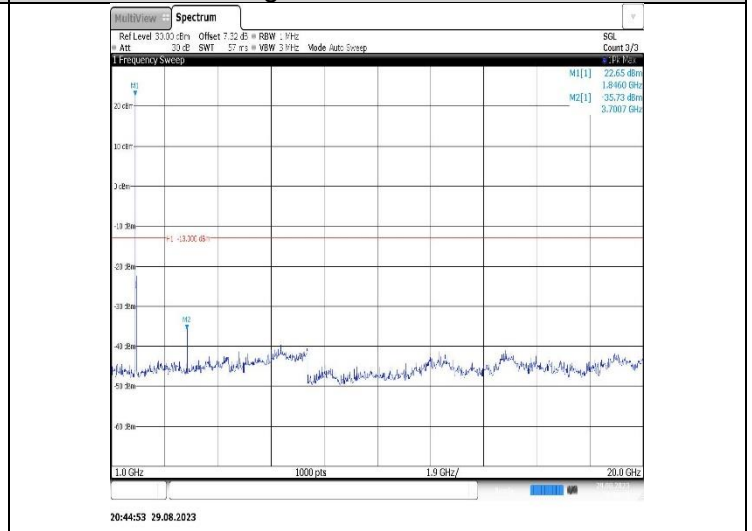

**Band2-10MHz-16QAM-18650-1RB#0-Range1:30~1000MHz**

**Band2-10MHz-16QAM-18650-1RB#0-Range2:1000~20000MHz**

**Band2-10MHz-16QAM-18900-1RB#0-Range1:30~1000MHz**

**Band2-10MHz-16QAM-18900-1RB#0-Range2:1000~20000MHz**

**Band2-10MHz-16QAM-19150-1RB#0-Range1:30~1000MHz**

**Band2-10MHz-16QAM-19150-1RB#0-Range2:1000~20000MHz**

**Band2-15MHz-QPSK-18675-1RB#0-  
Range1:30~1000MHz**

**Band2-15MHz-QPSK-18675-1RB#0-  
Range2:1000~20000MHz**

**Band2-15MHz-QPSK-18900-1RB#0-  
Range1:30~1000MHz**

**Band2-15MHz-QPSK-18900-1RB#0-  
Range2:1000~20000MHz**

**Band2-15MHz-QPSK-19125-1RB#0-  
Range1:30~1000MHz**

**Band2-15MHz-QPSK-19125-1RB#0-  
Range2:1000~20000MHz**