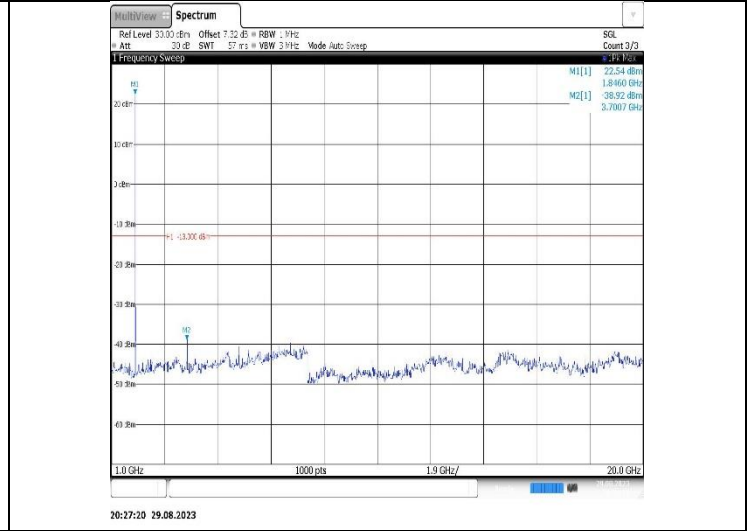

**Band2-3MHz-16QAM-19185-1RB#0-Range1:30~1000MHz**

**Band2-3MHz-16QAM-19185-1RB#0-Range2:1000~20000MHz**

**Band2-5MHz-QPSK-18625-1RB#0-Range1:30~1000MHz**

**Band2-5MHz-QPSK-18625-1RB#0-Range2:1000~20000MHz**

**Band2-5MHz-QPSK-18900-1RB#0-Range1:30~1000MHz**

**Band2-5MHz-QPSK-18900-1RB#0-Range2:1000~20000MHz**

**Band2-5MHz-QPSK-19175-1RB#0-Range1:30~1000MHz**

**Band2-5MHz-QPSK-19175-1RB#0-Range2:1000~20000MHz**