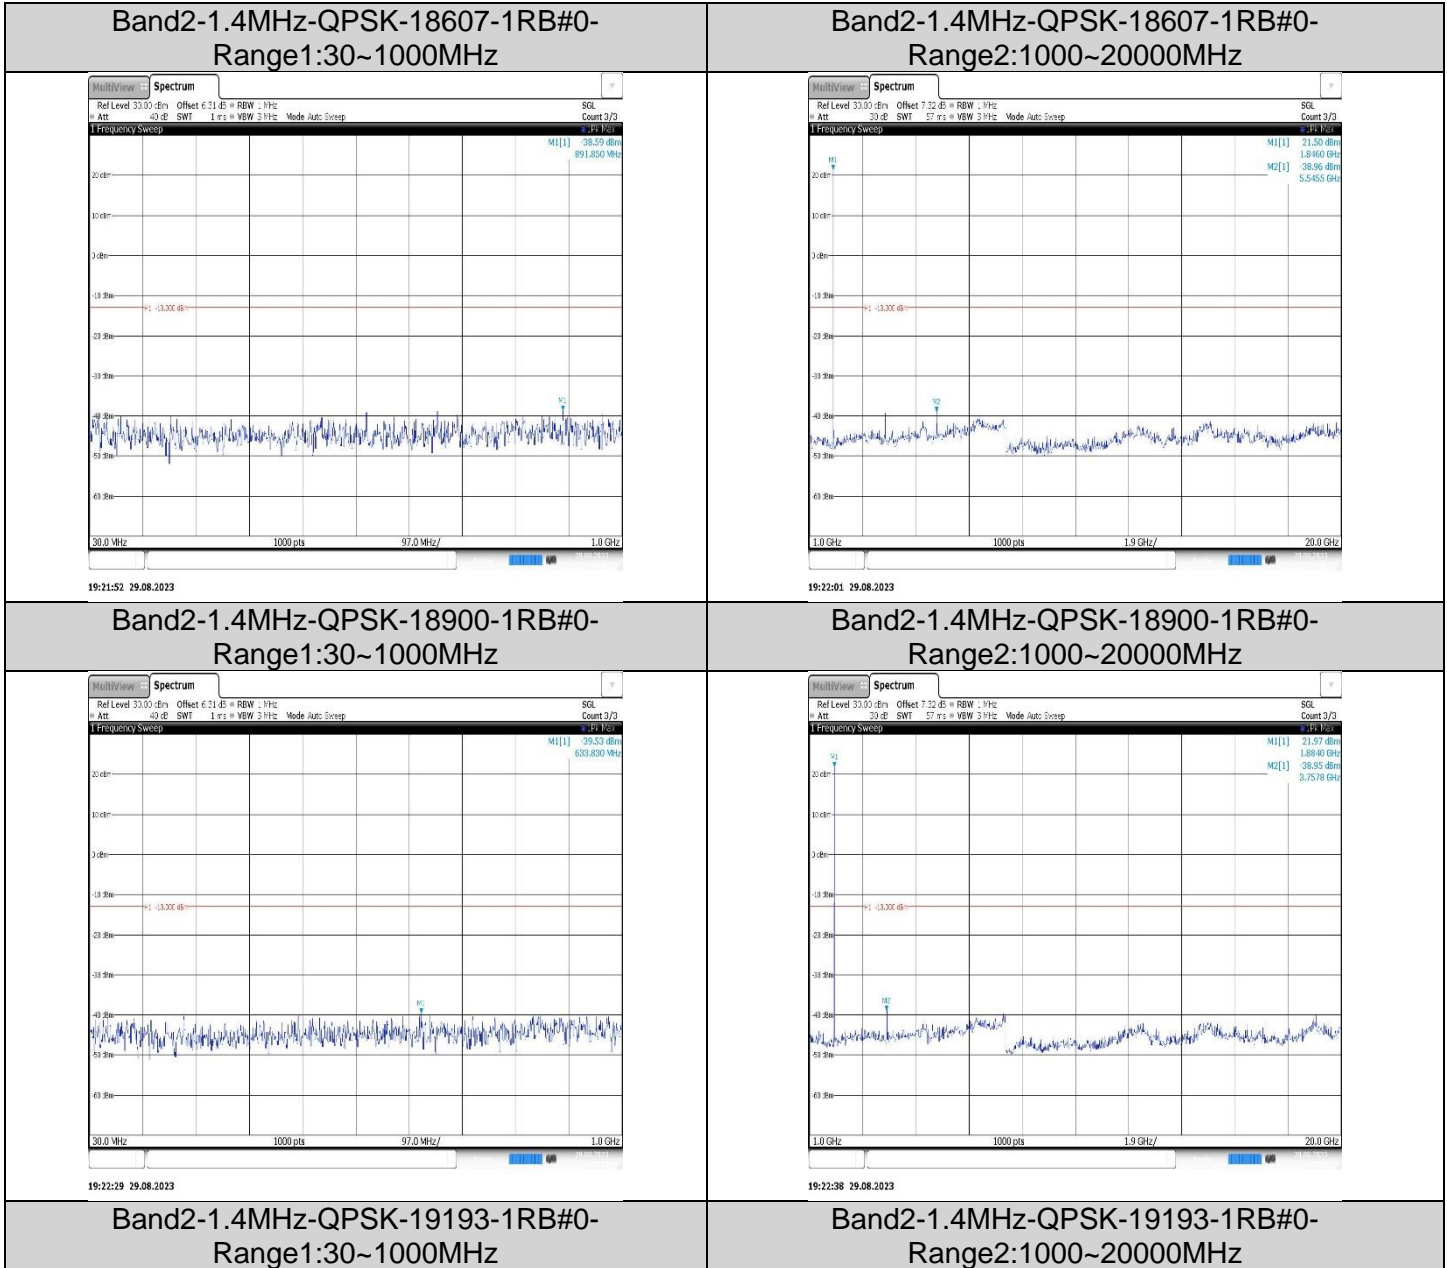

8.5.2. Test Graphs