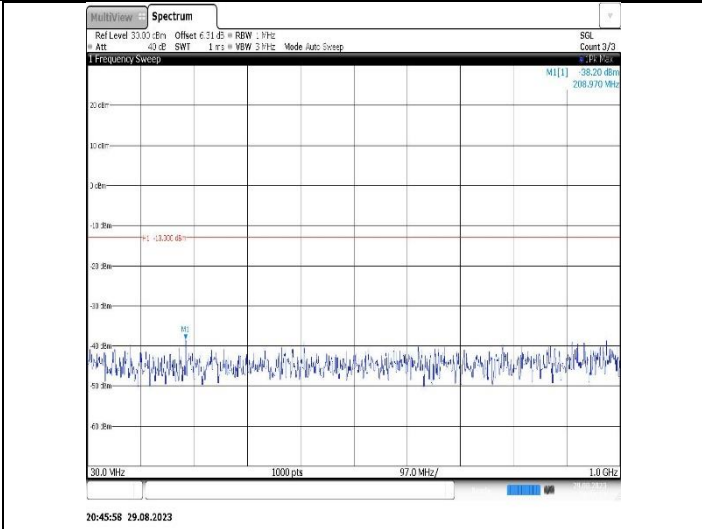

**Band2-15MHz-QPSK-18900-1RB#0-  
Range1:30~1000MHz**

**Band2-15MHz-QPSK-18900-1RB#0-  
Range2:1000~20000MHz**

**Band2-15MHz-QPSK-19125-1RB#0-  
Range1:30~1000MHz**

**Band2-15MHz-QPSK-19125-1RB#0-  
Range2:1000~20000MHz**