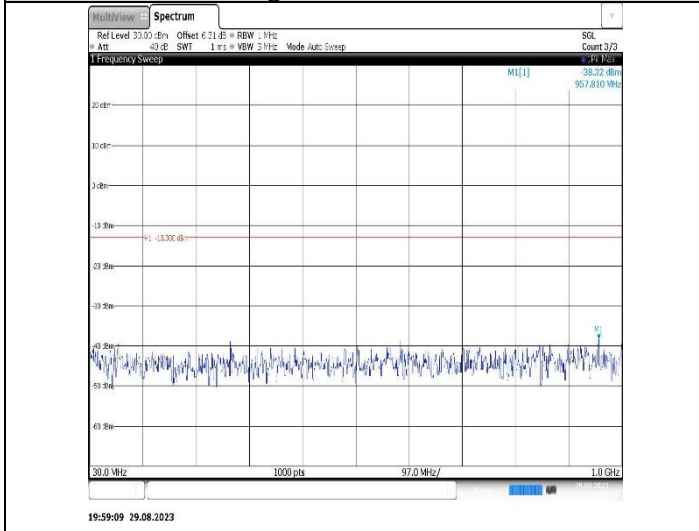

Band2-3MHz-QPSK-18900-1RB#0-Range1:30~1000MHz

Band2-3MHz-QPSK-19185-1RB#0-Range1:30~1000MHz