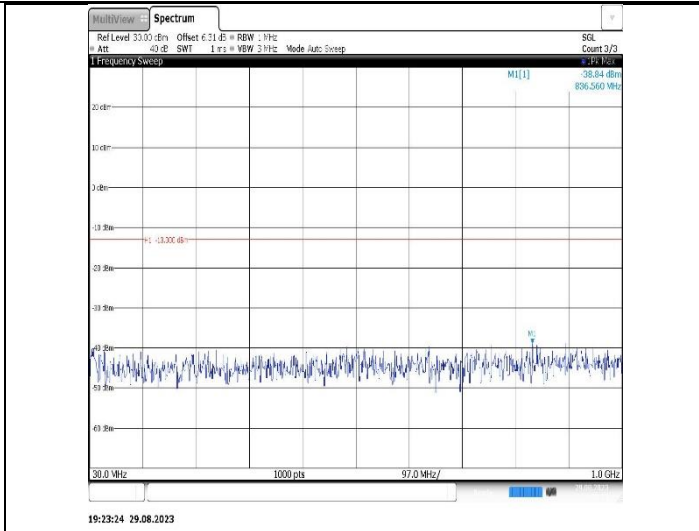

**Band2-1.4MHz-16QAM-19193-1RB#0-
Range1:30~1000MHz**

Band2-3MHz-QPSK-18615-1RB#0-Range1:30~1000MHz