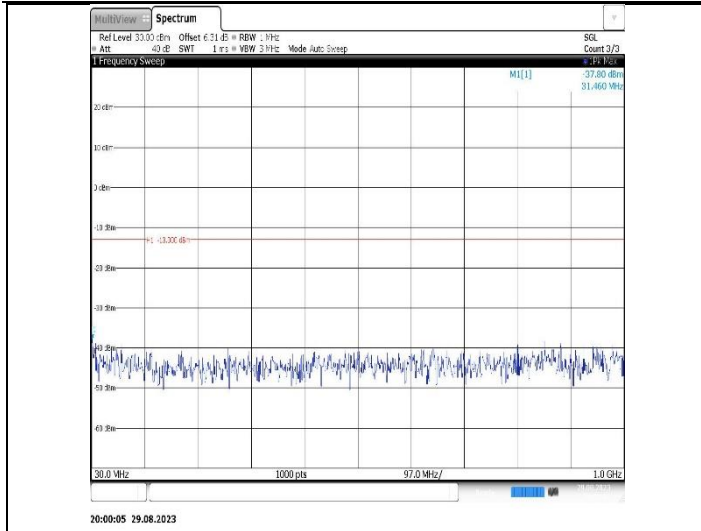

Band2-3MHz-16QAM-19185-1RB#0-Range1:30~1000MHz

Band2-5MHz-QPSK-18625-1RB#0-Range1:30~1000MHz