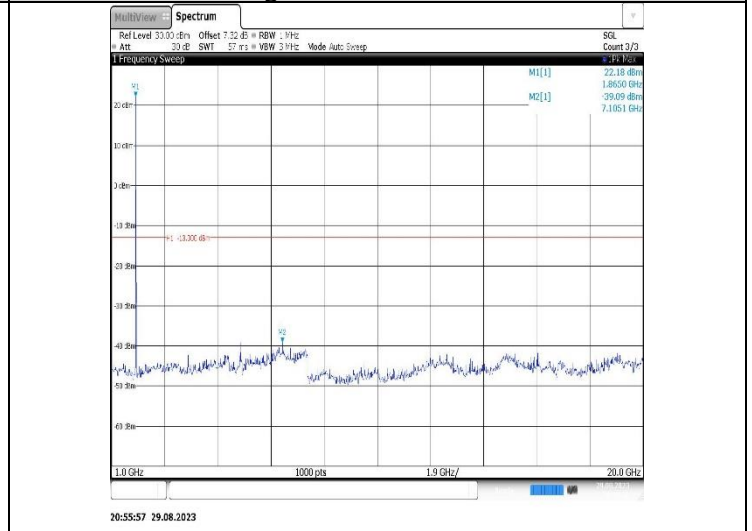

**Band2-15MHz-16QAM-18675-1RB#0-Range1:30~1000MHz**

**Band2-15MHz-16QAM-18675-1RB#0-Range2:1000~20000MHz**

**Band2-15MHz-16QAM-18900-1RB#0-Range1:30~1000MHz**

**Band2-15MHz-16QAM-18900-1RB#0-Range2:1000~20000MHz**

**Band2-15MHz-16QAM-19125-1RB#0-Range1:30~1000MHz**

**Band2-15MHz-16QAM-19125-1RB#0-Range2:1000~20000MHz**

**Band2-20MHz-QPSK-18700-1RB#0-  
Range1:30~1000MHz**

**Band2-20MHz-QPSK-18700-1RB#0-  
Range2:1000~20000MHz**

**Band2-20MHz-QPSK-18900-1RB#0-  
Range1:30~1000MHz**

**Band2-20MHz-QPSK-18900-1RB#0-  
Range2:1000~20000MHz**

**Band2-20MHz-QPSK-19100-1RB#0-  
Range1:30~1000MHz**

**Band2-20MHz-QPSK-19100-1RB#0-  
Range2:1000~20000MHz**