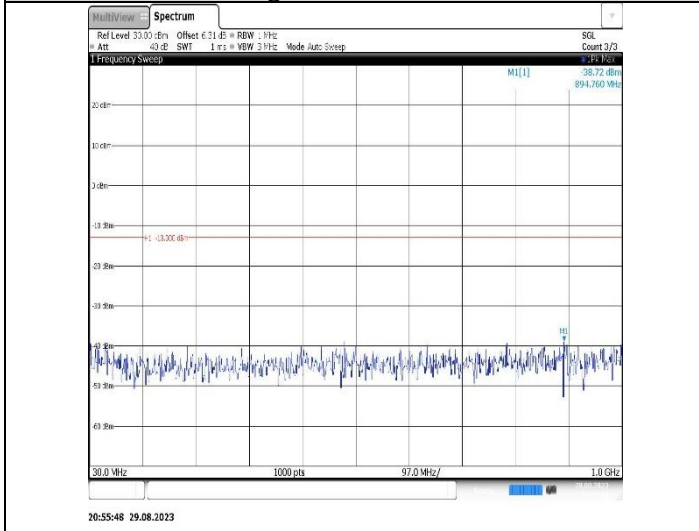

**Band2-20MHz-QPSK-18900-1RB#0-
Range1:30~1000MHz**

**Band2-20MHz-QPSK-19100-1RB#0-
Range1:30~1000MHz**