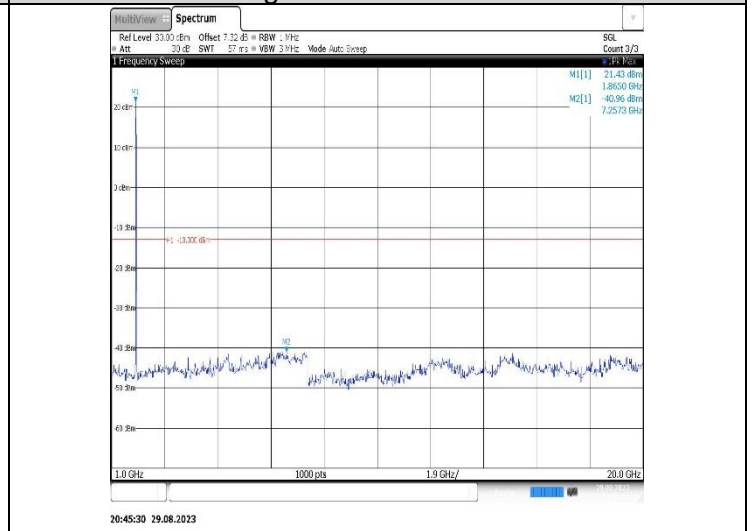

**Band2-10MHz-16QAM-18650-1RB#0-Range1:30~1000MHz**

**Band2-10MHz-16QAM-18650-1RB#0-Range2:1000~20000MHz**

**Band2-10MHz-16QAM-18900-1RB#0-Range1:30~1000MHz**

**Band2-10MHz-16QAM-18900-1RB#0-Range2:1000~20000MHz**

**Band2-10MHz-16QAM-19150-1RB#0-Range1:30~1000MHz**

**Band2-10MHz-16QAM-19150-1RB#0-Range2:1000~20000MHz**

**Band2-15MHz-QPSK-18675-1RB#0-  
Range1:30~1000MHz**

**Band2-15MHz-QPSK-18675-1RB#0-  
Range2:1000~20000MHz**

**Band2-15MHz-QPSK-18900-1RB#0-  
Range1:30~1000MHz**

**Band2-15MHz-QPSK-18900-1RB#0-  
Range2:1000~20000MHz**

**Band2-15MHz-QPSK-19125-1RB#0-  
Range1:30~1000MHz**

**Band2-15MHz-QPSK-19125-1RB#0-  
Range2:1000~20000MHz**