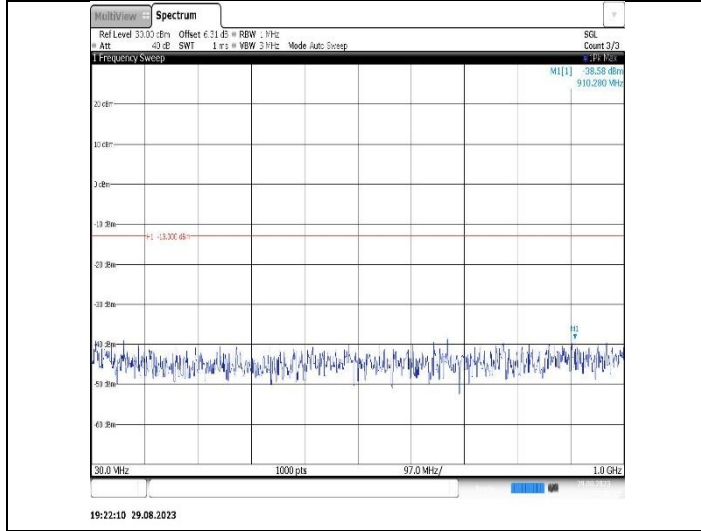

### 8.5.2. Test Graphs

**Band2-1.4MHz-16QAM-18607-1RB#0-  
Range1:30~1000MHz**

**Band2-1.4MHz-16QAM-18607-1RB#0-  
Range2:1000~20000MHz**

**Band2-1.4MHz-16QAM-18900-1RB#0-  
Range1:30~1000MHz**

**Band2-1.4MHz-16QAM-18900-1RB#0-  
Range2:1000~20000MHz**