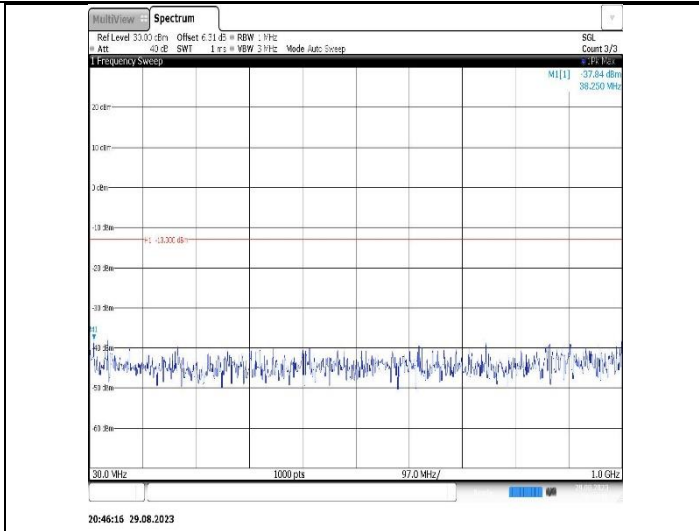

Band2-15MHz-16QAM-19125-1RB#0-Range1:30~1000MHz

**Band2-20MHz-QPSK-18700-1RB#0-
Range1:30~1000MHz**