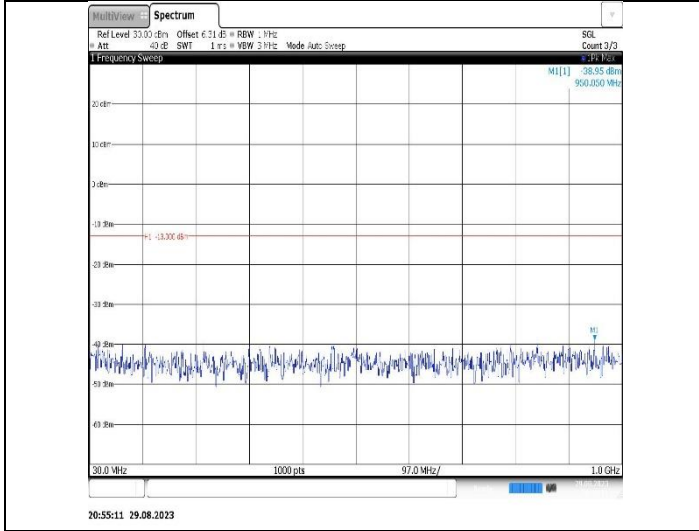

**Band2-15MHz-16QAM-19125-1RB#0-Range1:30~1000MHz**

**Band2-15MHz-16QAM-19125-1RB#0-Range2:1000~20000MHz**

**Band2-20MHz-QPSK-18700-1RB#0-  
Range1:30~1000MHz**

**Band2-20MHz-QPSK-18700-1RB#0-  
Range2:1000~20000MHz**