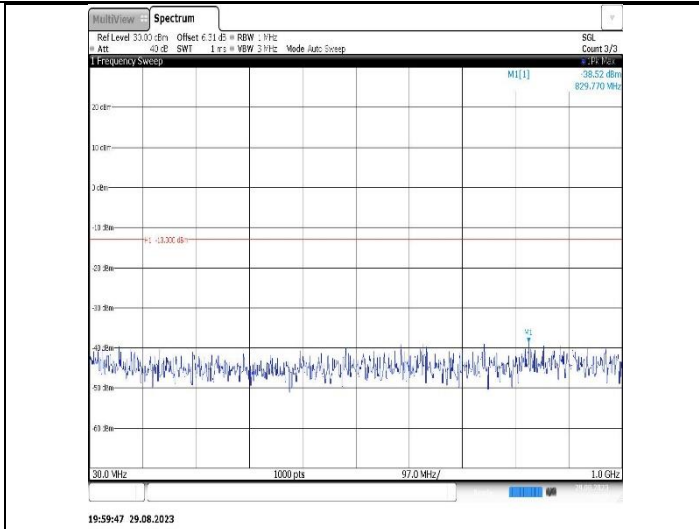

**Band2-3MHz-QPSK-18900-1RB#0-Range1:30~1000MHz**

**Band2-3MHz-QPSK-18900-1RB#0-Range2:1000~20000MHz**

**Band2-3MHz-QPSK-19185-1RB#0-Range1:30~1000MHz**

**Band2-3MHz-QPSK-19185-1RB#0-Range2:1000~20000MHz**