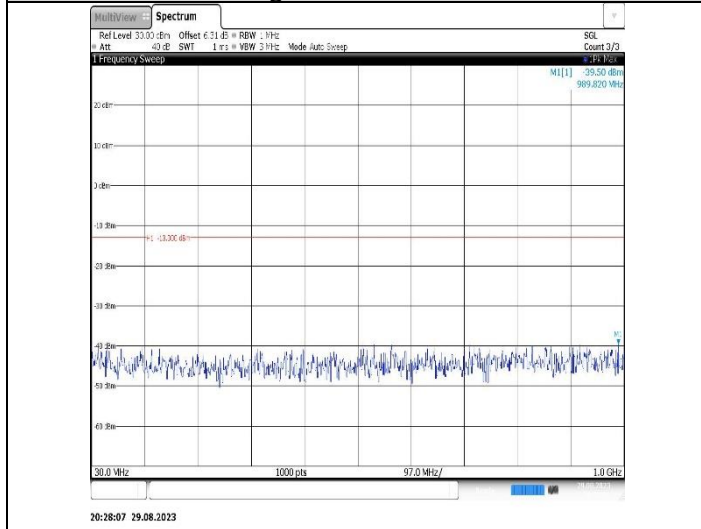

**Band2-5MHz-16QAM-18625-1RB#0-  
Range1:30~1000MHz**

**Band2-5MHz-16QAM-18625-1RB#0-  
Range2:1000~20000MHz**

**Band2-5MHz-16QAM-18900-1RB#0-  
Range1:30~1000MHz**

**Band2-5MHz-16QAM-18900-1RB#0-  
Range2:1000~20000MHz**