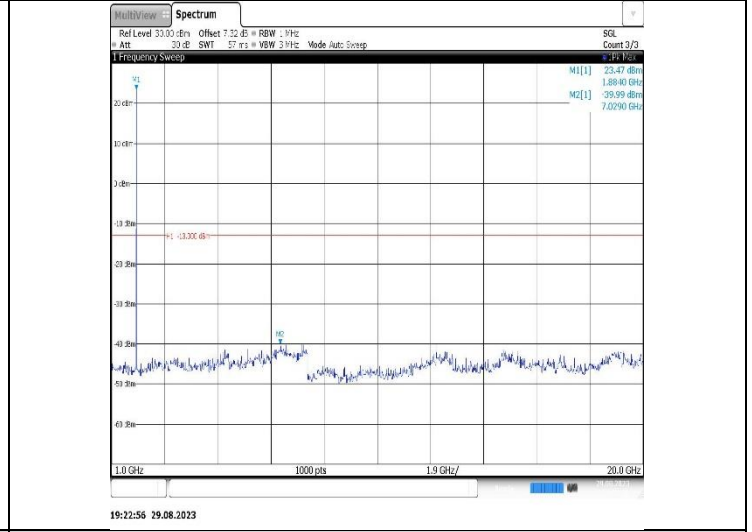

**Band2-1.4MHz-16QAM-18900-1RB#0-
Range2:1000~20000MHz**

**Band2-1.4MHz-16QAM-19193-1RB#0-
Range2:1000~20000MHz**