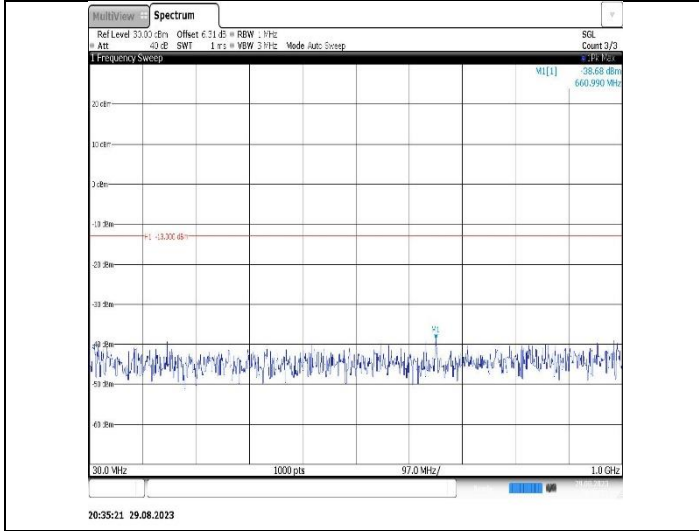

Band2-10MHz-16QAM-18650-1RB#0-Range1:30~1000MHz

Band2-10MHz-16QAM-18900-1RB#0-Range1:30~1000MHz