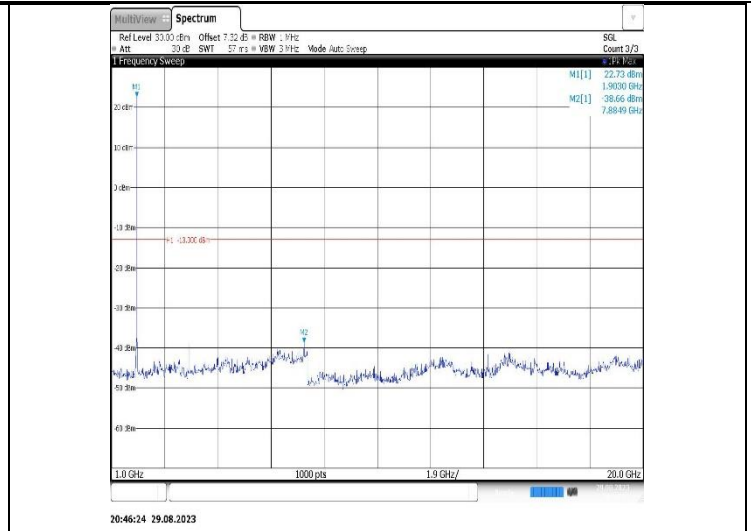

Band2-15MHz-16QAM-19125-1RB#0-Range2:1000~20000MHz

**Band2-20MHz-QPSK-18700-1RB#0-
Range2:1000~20000MHz**