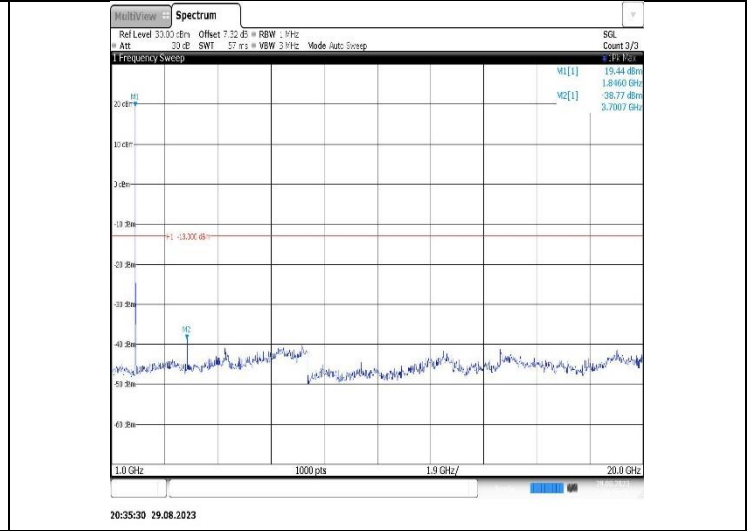

**Band2-10MHz-QPSK-18900-1RB#0-Range1:30~1000MHz**

**Band2-10MHz-QPSK-18900-1RB#0-Range2:1000~20000MHz**

**Band2-10MHz-QPSK-19150-1RB#0-Range1:30~1000MHz**

**Band2-10MHz-QPSK-19150-1RB#0-Range2:1000~20000MHz**

**Band2-10MHz-16QAM-18650-1RB#0-Range1:30~1000MHz**

**Band2-10MHz-16QAM-18650-1RB#0-Range2:1000~20000MHz**

**Band2-10MHz-16QAM-18900-1RB#0-Range1:30~1000MHz**

**Band2-10MHz-16QAM-18900-1RB#0-Range2:1000~20000MHz**