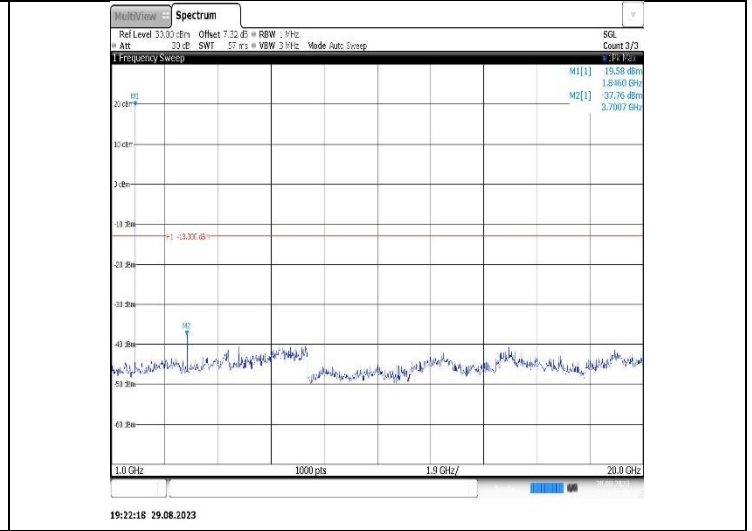

### 8.5.2. Test Graphs

**Band2-1.4MHz-16QAM-18607-1RB#0-  
Range1:30~1000MHz**

**Band2-1.4MHz-16QAM-18607-1RB#0-  
Range2:1000~20000MHz**

**Band2-1.4MHz-16QAM-18900-1RB#0-  
Range1:30~1000MHz**

**Band2-1.4MHz-16QAM-18900-1RB#0-  
Range2:1000~20000MHz**