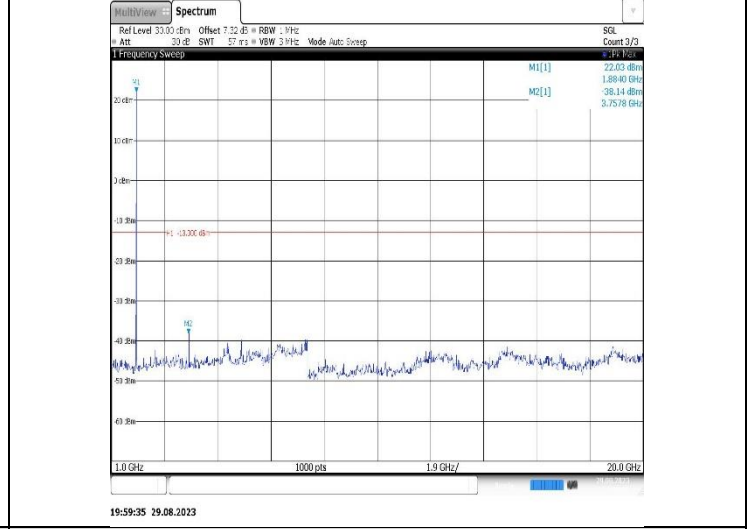

Band2-3MHz-16QAM-18900-1RB#0-Range2:1000~20000MHz

Band2-3MHz-16QAM-19185-1RB#0-Range2:1000~20000MHz