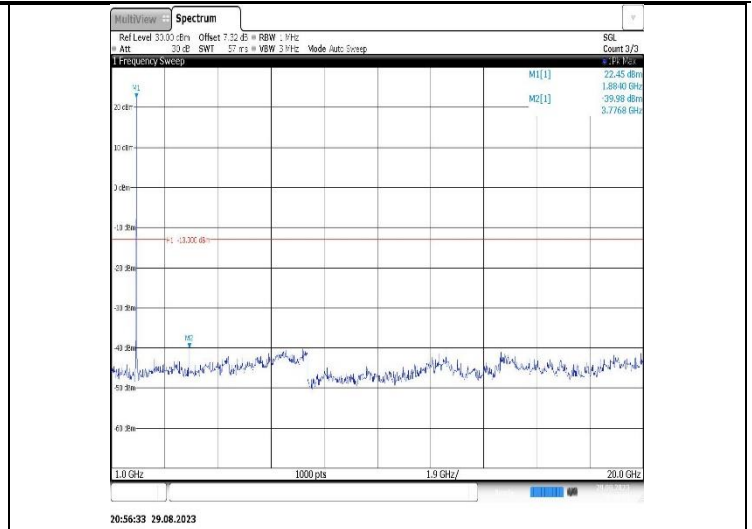

**Band2-20MHz-QPSK-18900-1RB#0-  
Range1:30~1000MHz**

**Band2-20MHz-QPSK-18900-1RB#0-  
Range2:1000~20000MHz**

**Band2-20MHz-QPSK-19100-1RB#0-  
Range1:30~1000MHz**

**Band2-20MHz-QPSK-19100-1RB#0-  
Range2:1000~20000MHz**

**Band2-20MHz-16QAM-18700-1RB#0-Range1:30~1000MHz**

**Band2-20MHz-16QAM-18700-1RB#0-Range2:1000~20000MHz**

**Band2-20MHz-16QAM-18900-1RB#0-Range1:30~1000MHz**

**Band2-20MHz-16QAM-18900-1RB#0-Range2:1000~20000MHz**