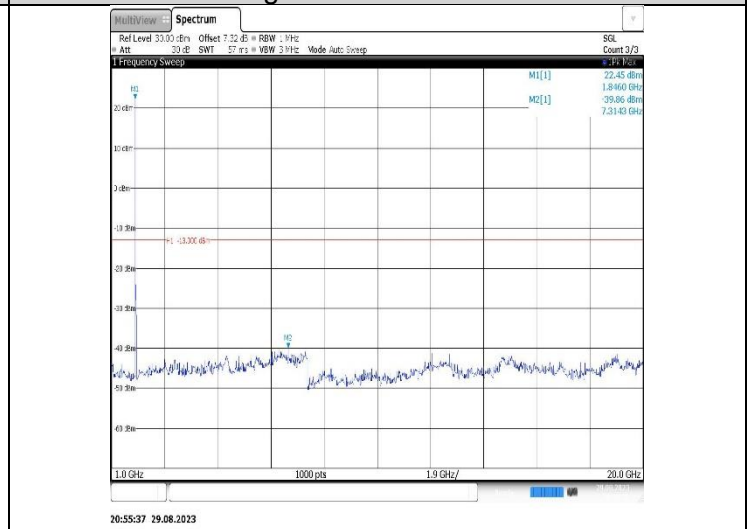

**Band2-20MHz-QPSK-18900-1RB#0-  
Range1:30~1000MHz**

**Band2-20MHz-QPSK-18900-1RB#0-  
Range2:1000~20000MHz**

**Band2-20MHz-QPSK-19100-1RB#0-  
Range1:30~1000MHz**

**Band2-20MHz-QPSK-19100-1RB#0-  
Range2:1000~20000MHz**

**Band2-20MHz-16QAM-18700-1RB#0-Range1:30~1000MHz**

**Band2-20MHz-16QAM-18700-1RB#0-Range2:1000~20000MHz**

**Band2-20MHz-16QAM-18900-1RB#0-Range1:30~1000MHz**

**Band2-20MHz-16QAM-18900-1RB#0-Range2:1000~20000MHz**