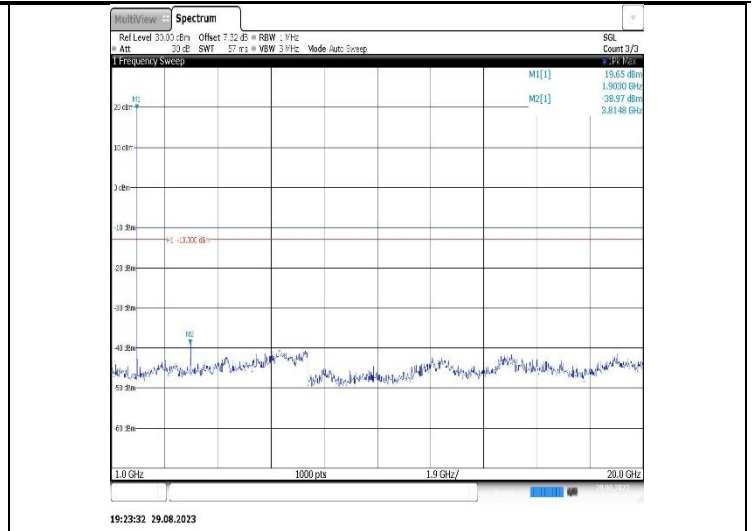

### 8.5.2. Test Graphs

**Band2-1.4MHz-16QAM-18607-1RB#0-  
Range1:30~1000MHz**

**Band2-1.4MHz-16QAM-18607-1RB#0-  
Range2:1000~20000MHz**

**Band2-1.4MHz-16QAM-18900-1RB#0-  
Range1:30~1000MHz**

**Band2-1.4MHz-16QAM-18900-1RB#0-  
Range2:1000~20000MHz**

**Band2-1.4MHz-16QAM-19193-1RB#0-  
Range1:30~1000MHz**

**Band2-1.4MHz-16QAM-19193-1RB#0-  
Range2:1000~20000MHz**

**Band2-3MHz-QPSK-18615-1RB#0-Range1:30~1000MHz**

**Band2-3MHz-QPSK-18615-1RB#0-Range2:1000~20000MHz**