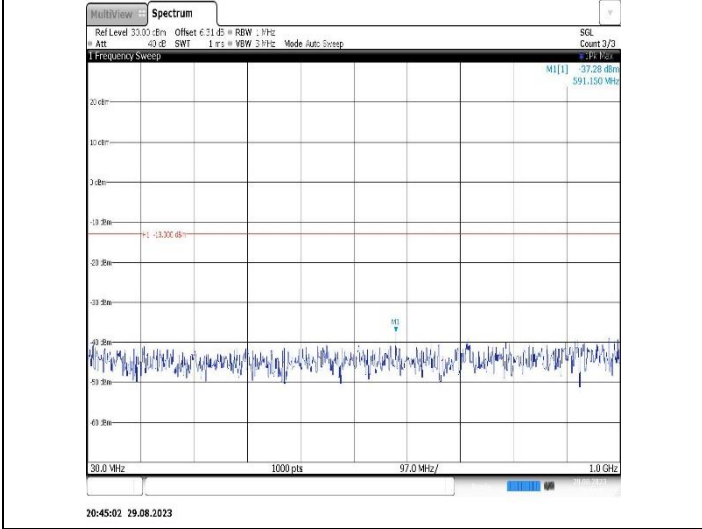

Band2-15MHz-16QAM-18675-1RB#0-Range1:30~1000MHz

Band2-15MHz-16QAM-18900-1RB#0-Range1:30~1000MHz