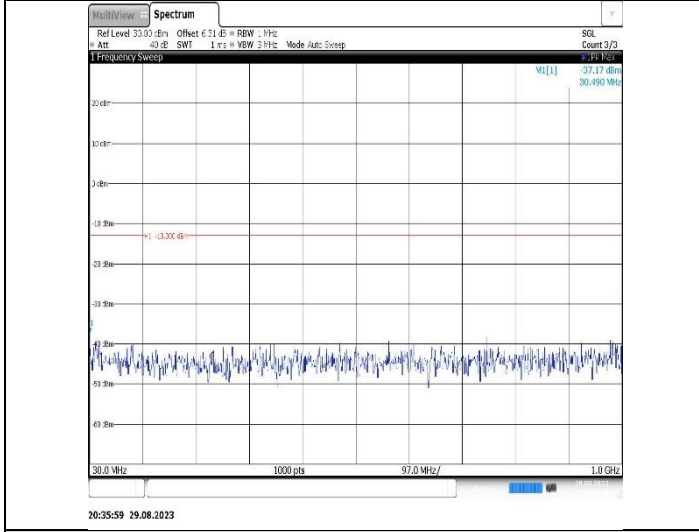

**Band2-10MHz-16QAM-18650-1RB#0-Range1:30~1000MHz**

**Band2-10MHz-16QAM-18650-1RB#0-Range2:1000~20000MHz**

**Band2-10MHz-16QAM-18900-1RB#0-Range1:30~1000MHz**

**Band2-10MHz-16QAM-18900-1RB#0-Range2:1000~20000MHz**