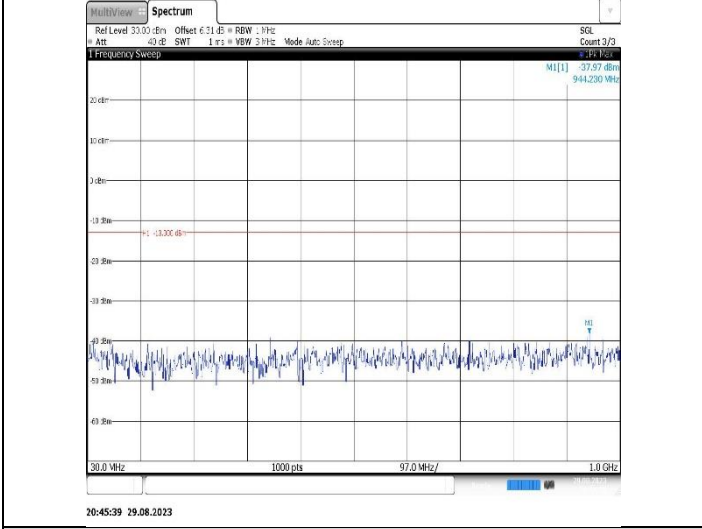

**Band2-15MHz-16QAM-18675-1RB#0-Range1:30~1000MHz**

**Band2-15MHz-16QAM-18675-1RB#0-Range2:1000~20000MHz**

**Band2-15MHz-16QAM-18900-1RB#0-Range1:30~1000MHz**

**Band2-15MHz-16QAM-18900-1RB#0-Range2:1000~20000MHz**