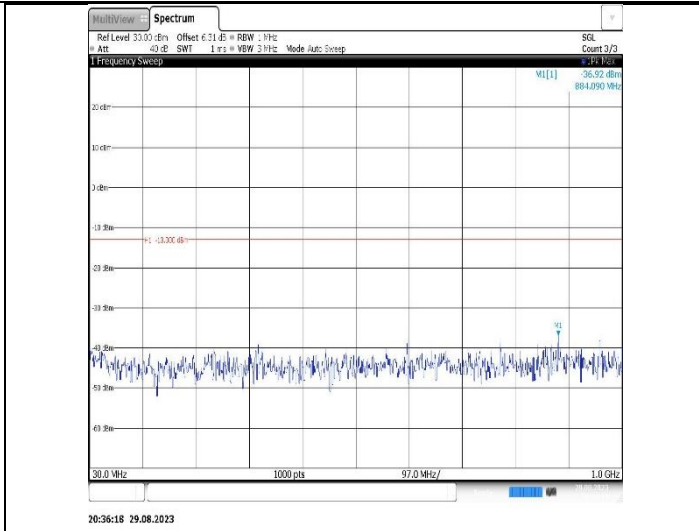

Band2-10MHz-QPSK-19150-1RB#0-Range1:30~1000MHz

Band2-10MHz-16QAM-18650-1RB#0-Range1:30~1000MHz