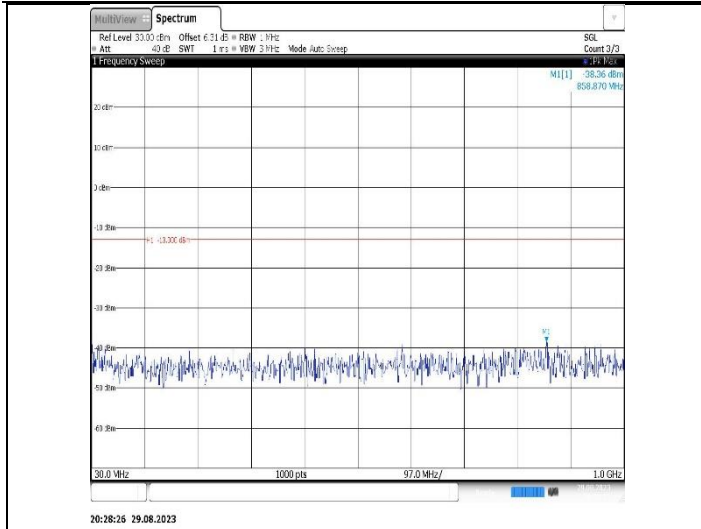

**Band2-5MHz-QPSK-18900-1RB#0-Range1:30~1000MHz**

**Band2-5MHz-QPSK-18900-1RB#0-Range2:1000~20000MHz**

**Band2-5MHz-QPSK-19175-1RB#0-Range1:30~1000MHz**

**Band2-5MHz-QPSK-19175-1RB#0-Range2:1000~20000MHz**