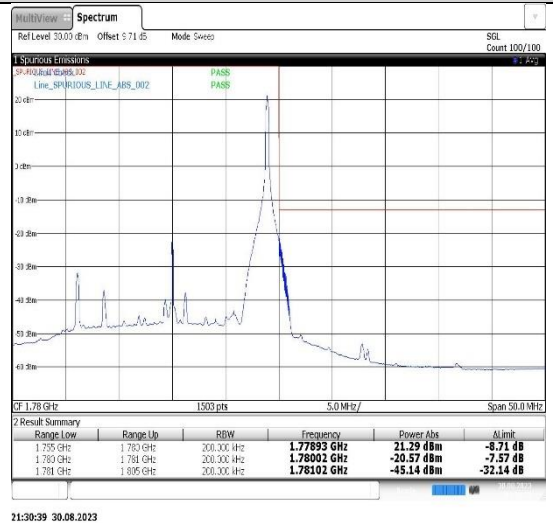

Band66-20MHz-QPSK-132072-100RB#0

Band66-20MHz-QPSK-132572-1RB#99

Band66-20MHz-QPSK-132572-100RB#0

Band66-20MHz-16QAM-132072-1RB#99

Band66-20MHz-16QAM-132072-100RB#0

Band66-20MHz-16QAM-132572-1RB#99

Band66-20MHz-16QAM-132572-100RB#0