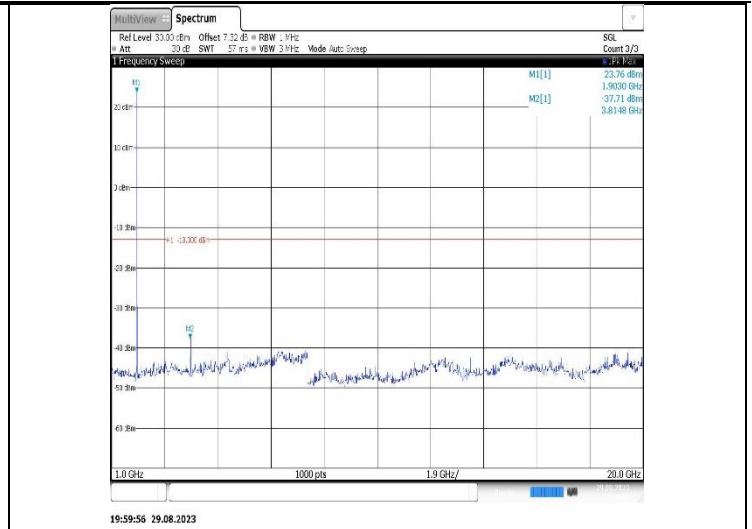

**Band2-3MHz-QPSK-18900-1RB#0-Range1:30~1000MHz**

**Band2-3MHz-QPSK-18900-1RB#0-Range2:1000~20000MHz**

**Band2-3MHz-QPSK-19185-1RB#0-Range1:30~1000MHz**

**Band2-3MHz-QPSK-19185-1RB#0-Range2:1000~20000MHz**