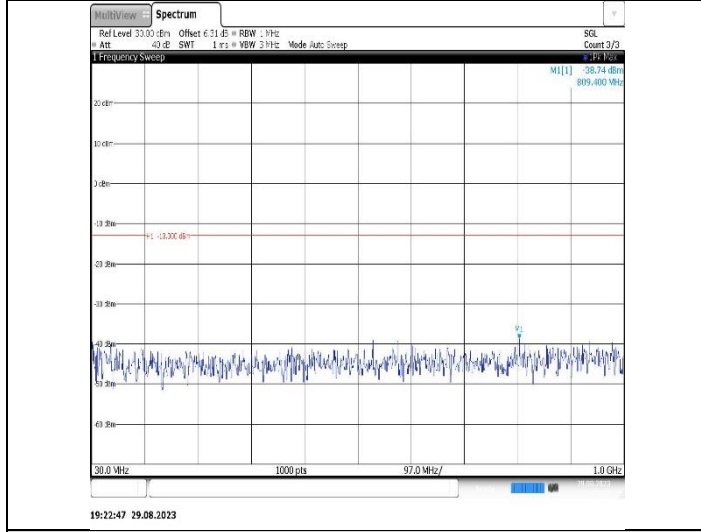

### 8.5.2. Test Graphs

**Band2-1.4MHz-16QAM-18607-1RB#0-  
Range1:30~1000MHz**

**Band2-1.4MHz-16QAM-18607-1RB#0-  
Range2:1000~20000MHz**

**Band2-1.4MHz-16QAM-18900-1RB#0-  
Range1:30~1000MHz**

**Band2-1.4MHz-16QAM-18900-1RB#0-  
Range2:1000~20000MHz**