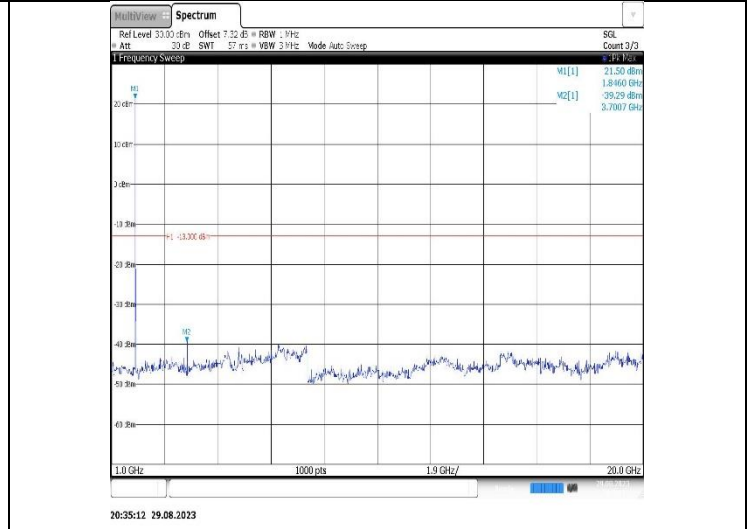

**Band2-5MHz-16QAM-18625-1RB#0-  
Range1:30~1000MHz**

**Band2-5MHz-16QAM-18625-1RB#0-  
Range2:1000~20000MHz**

**Band2-5MHz-16QAM-18900-1RB#0-  
Range1:30~1000MHz**

**Band2-5MHz-16QAM-18900-1RB#0-  
Range2:1000~20000MHz**

**Band2-5MHz-16QAM-19175-1RB#0-  
Range1:30~1000MHz**

**Band2-5MHz-16QAM-19175-1RB#0-  
Range2:1000~20000MHz**

**Band2-10MHz-QPSK-18650-1RB#0-Range1:30~1000MHz**

**Band2-10MHz-QPSK-18650-1RB#0-Range2:1000~20000MHz**

**Band2-10MHz-QPSK-18900-1RB#0-Range1:30~1000MHz**

**Band2-10MHz-QPSK-18900-1RB#0-Range2:1000~20000MHz**

**Band2-10MHz-QPSK-19150-1RB#0-Range1:30~1000MHz**

**Band2-10MHz-QPSK-19150-1RB#0-Range2:1000~20000MHz**