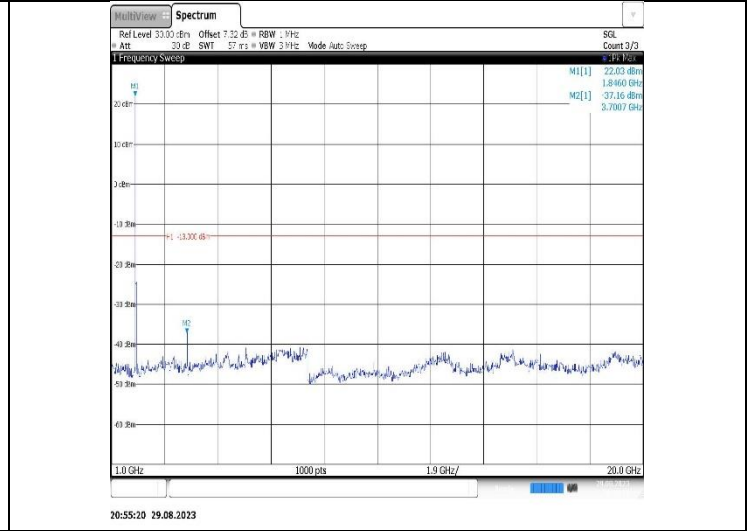

**Band2-15MHz-16QAM-18675-1RB#0-Range1:30~1000MHz**

**Band2-15MHz-16QAM-18675-1RB#0-Range2:1000~20000MHz**

**Band2-15MHz-16QAM-18900-1RB#0-Range1:30~1000MHz**

**Band2-15MHz-16QAM-18900-1RB#0-Range2:1000~20000MHz**

**Band2-15MHz-16QAM-19125-1RB#0-Range1:30~1000MHz**

**Band2-15MHz-16QAM-19125-1RB#0-Range2:1000~20000MHz**

**Band2-20MHz-QPSK-18700-1RB#0-  
Range1:30~1000MHz**

**Band2-20MHz-QPSK-18700-1RB#0-  
Range2:1000~20000MHz**

**Band2-20MHz-QPSK-18900-1RB#0-  
Range1:30~1000MHz**

**Band2-20MHz-QPSK-18900-1RB#0-  
Range2:1000~20000MHz**

**Band2-20MHz-QPSK-19100-1RB#0-  
Range1:30~1000MHz**

**Band2-20MHz-QPSK-19100-1RB#0-  
Range2:1000~20000MHz**