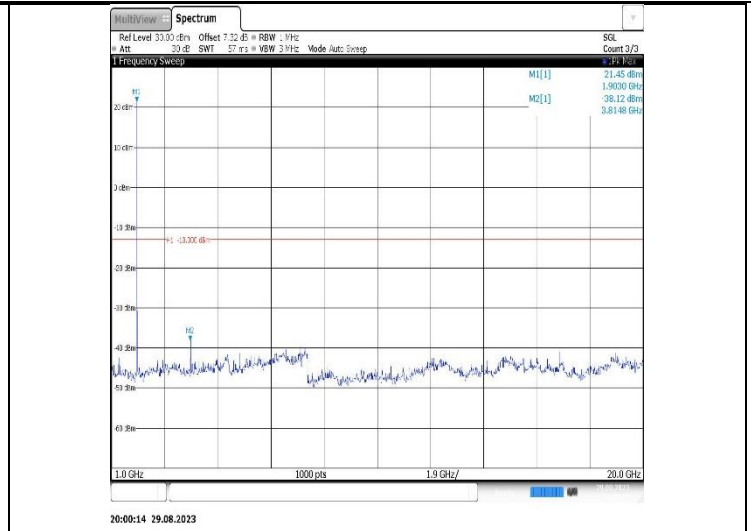

**Band2-3MHz-16QAM-18615-1RB#0-Range1:30~1000MHz**

**Band2-3MHz-16QAM-18615-1RB#0-Range2:1000~20000MHz**

**Band2-3MHz-16QAM-18900-1RB#0-Range1:30~1000MHz**

**Band2-3MHz-16QAM-18900-1RB#0-Range2:1000~20000MHz**

**Band2-3MHz-16QAM-19185-1RB#0-Range1:30~1000MHz**

**Band2-3MHz-16QAM-19185-1RB#0-Range2:1000~20000MHz**

**Band2-5MHz-QPSK-18625-1RB#0-Range1:30~1000MHz**

**Band2-5MHz-QPSK-18625-1RB#0-Range2:1000~20000MHz**