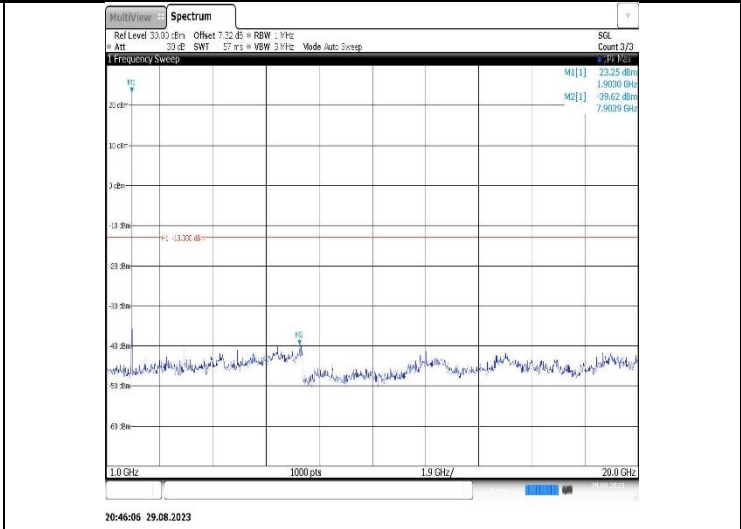

**Band2-10MHz-16QAM-19150-1RB#0-Range1:30~1000MHz**

**Band2-10MHz-16QAM-19150-1RB#0-Range2:1000~20000MHz**

**Band2-15MHz-QPSK-18675-1RB#0-  
Range1:30~1000MHz**

**Band2-15MHz-QPSK-18675-1RB#0-  
Range2:1000~20000MHz**

**Band2-15MHz-QPSK-18900-1RB#0-  
Range1:30~1000MHz**

**Band2-15MHz-QPSK-18900-1RB#0-  
Range2:1000~20000MHz**

**Band2-15MHz-QPSK-19125-1RB#0-  
Range1:30~1000MHz**

**Band2-15MHz-QPSK-19125-1RB#0-  
Range2:1000~20000MHz**

**Band2-15MHz-16QAM-18675-1RB#0-Range1:30~1000MHz**

**Band2-15MHz-16QAM-18675-1RB#0-Range2:1000~20000MHz**

**Band2-15MHz-16QAM-18900-1RB#0-Range1:30~1000MHz**

**Band2-15MHz-16QAM-18900-1RB#0-Range2:1000~20000MHz**