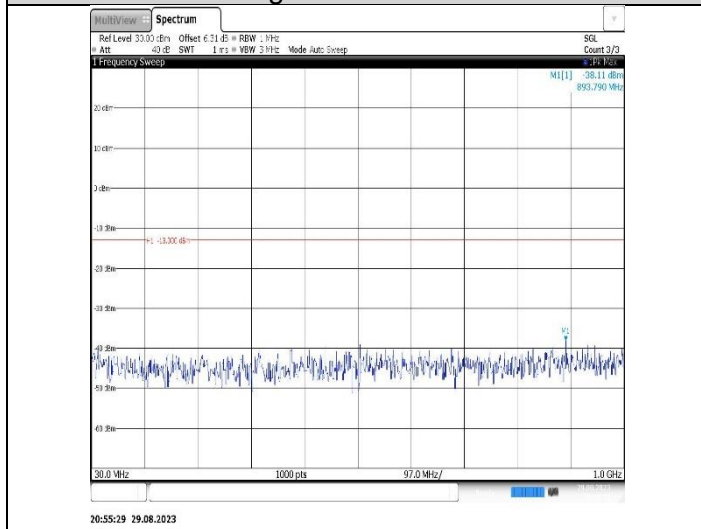

**Band2-20MHz-QPSK-18900-1RB#0-  
Range1:30~1000MHz**

**Band2-20MHz-QPSK-18900-1RB#0-  
Range2:1000~20000MHz**

**Band2-20MHz-QPSK-19100-1RB#0-  
Range1:30~1000MHz**

**Band2-20MHz-QPSK-19100-1RB#0-  
Range2:1000~20000MHz**

**Band2-20MHz-16QAM-18700-1RB#0-Range1:30~1000MHz**

**Band2-20MHz-16QAM-18700-1RB#0-Range2:1000~20000MHz**

**Band2-20MHz-16QAM-18900-1RB#0-Range1:30~1000MHz**

**Band2-20MHz-16QAM-18900-1RB#0-Range2:1000~20000MHz**