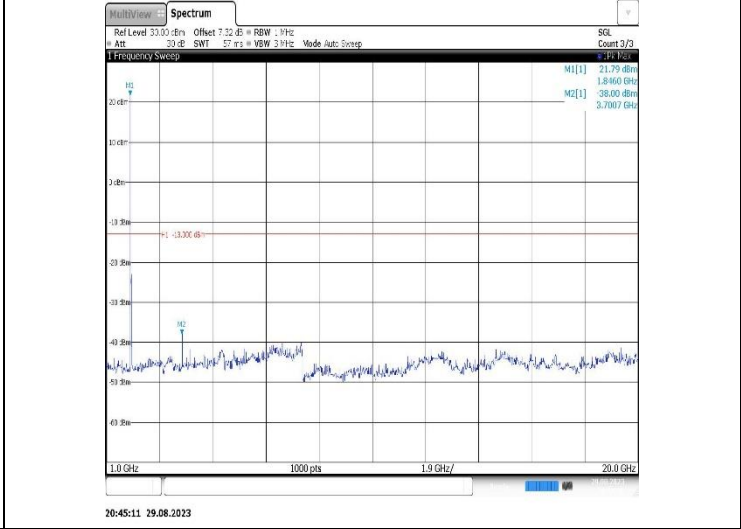

**Band2-15MHz-QPSK-18900-1RB#0-  
Range1:30~1000MHz**

**Band2-15MHz-QPSK-18900-1RB#0-  
Range2:1000~20000MHz**

**Band2-15MHz-QPSK-19125-1RB#0-  
Range1:30~1000MHz**

**Band2-15MHz-QPSK-19125-1RB#0-  
Range2:1000~20000MHz**

**Band2-15MHz-16QAM-18675-1RB#0-Range1:30~1000MHz**

**Band2-15MHz-16QAM-18675-1RB#0-Range2:1000~20000MHz**

**Band2-15MHz-16QAM-18900-1RB#0-Range1:30~1000MHz**

**Band2-15MHz-16QAM-18900-1RB#0-Range2:1000~20000MHz**