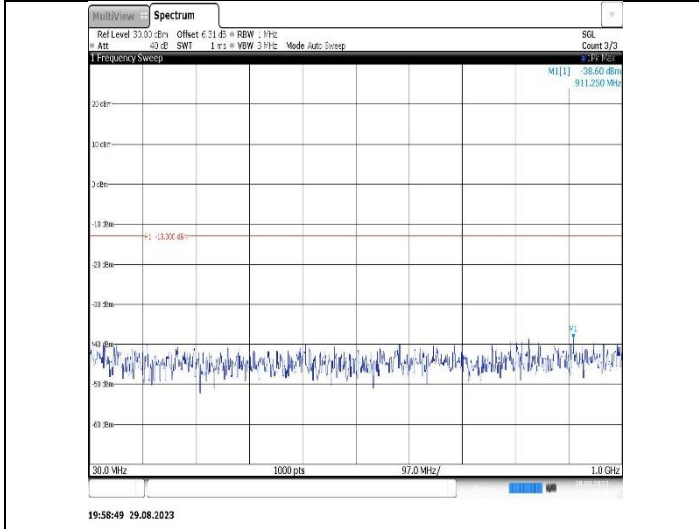

Band2-3MHz-16QAM-18615-1RB#0-Range1:30~1000MHz

Band2-3MHz-16QAM-18900-1RB#0-Range1:30~1000MHz