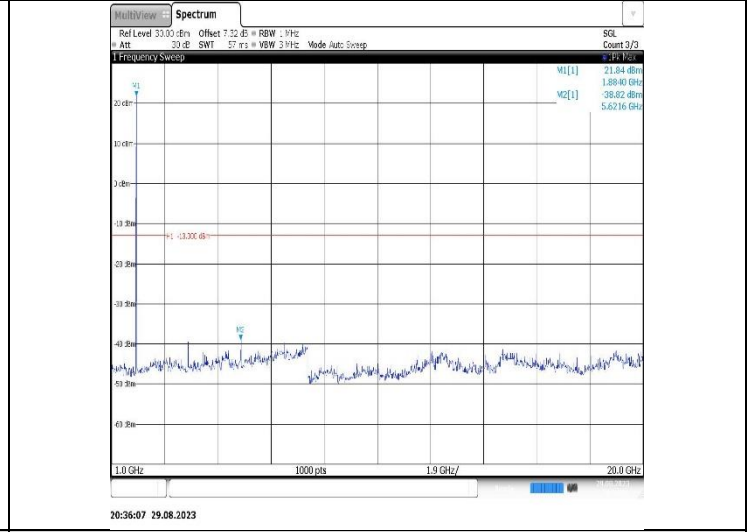

Band2-10MHz-16QAM-18900-1RB#0-Range2:1000~20000MHz

Band2-10MHz-16QAM-19150-1RB#0-Range2:1000~20000MHz