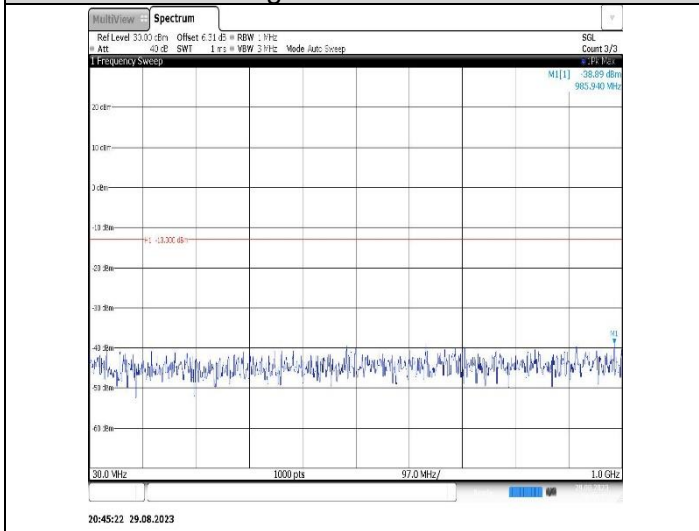

**Band2-15MHz-QPSK-18900-1RB#0-
Range1:30~1000MHz**

**Band2-15MHz-QPSK-19125-1RB#0-
Range1:30~1000MHz**