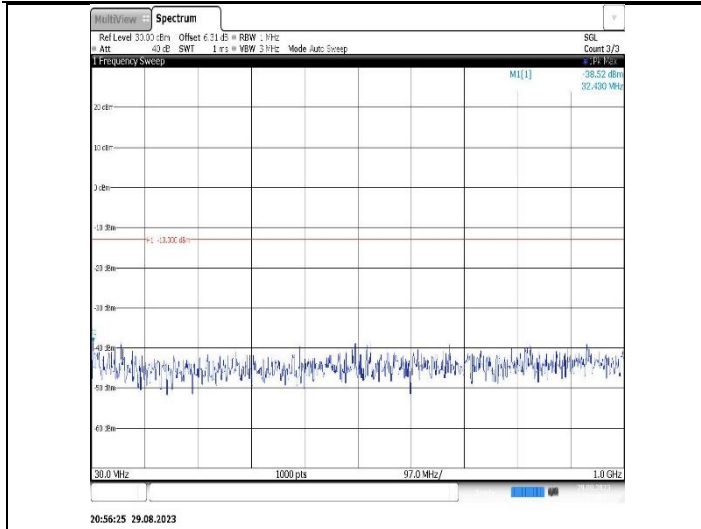

**Band2-20MHz-QPSK-18900-1RB#0-  
Range1:30~1000MHz**

**Band2-20MHz-QPSK-18900-1RB#0-  
Range2:1000~20000MHz**

**Band2-20MHz-QPSK-19100-1RB#0-  
Range1:30~1000MHz**

**Band2-20MHz-QPSK-19100-1RB#0-  
Range2:1000~20000MHz**