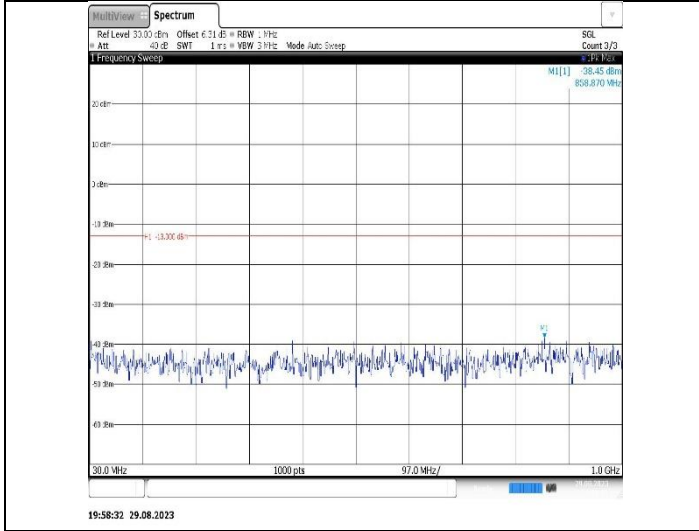

**Band2-1.4MHz-16QAM-19193-1RB#0-  
Range1:30~1000MHz**

**Band2-1.4MHz-16QAM-19193-1RB#0-  
Range2:1000~20000MHz**

**Band2-3MHz-QPSK-18615-1RB#0-Range1:30~1000MHz**

**Band2-3MHz-QPSK-18615-1RB#0-Range2:1000~20000MHz**