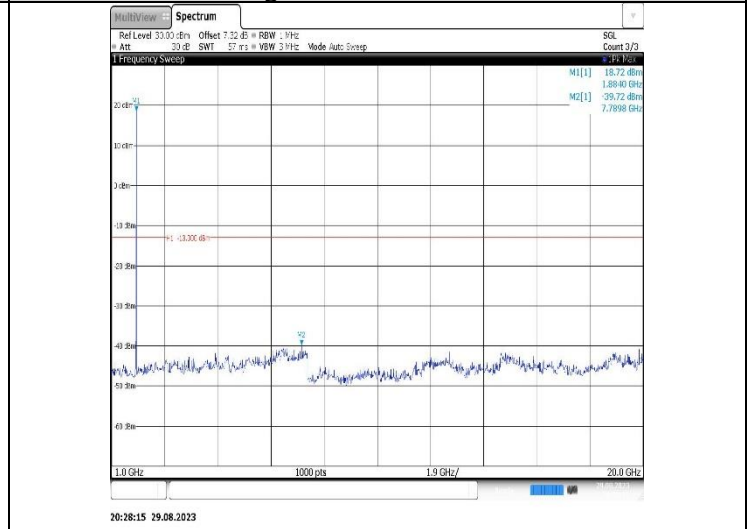

**Band2-5MHz-16QAM-18900-1RB#0-
Range2:1000~20000MHz**

**Band2-5MHz-16QAM-19175-1RB#0-
Range2:1000~20000MHz**