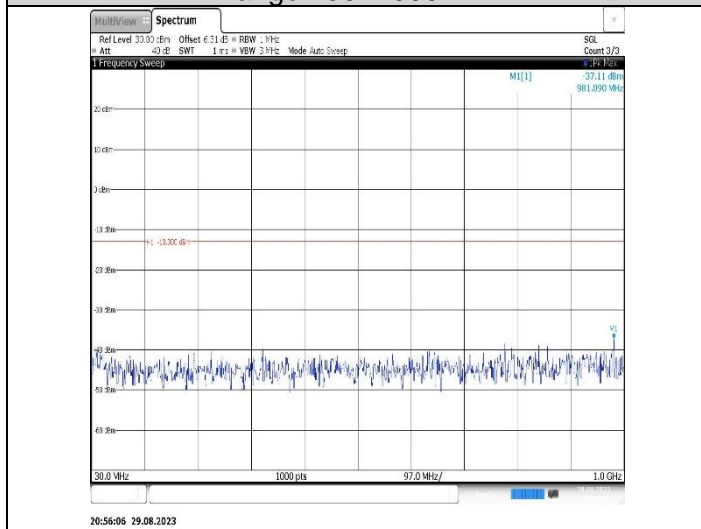

**Band2-20MHz-16QAM-18700-1RB#0-Range1:30~1000MHz**

**Band2-20MHz-16QAM-18700-1RB#0-Range2:1000~20000MHz**

**Band2-20MHz-16QAM-18900-1RB#0-Range1:30~1000MHz**

**Band2-20MHz-16QAM-18900-1RB#0-Range2:1000~20000MHz**

**Band2-20MHz-16QAM-19100-1RB#0-Range1:30~1000MHz**

**Band2-20MHz-16QAM-19100-1RB#0-Range2:1000~20000MHz**