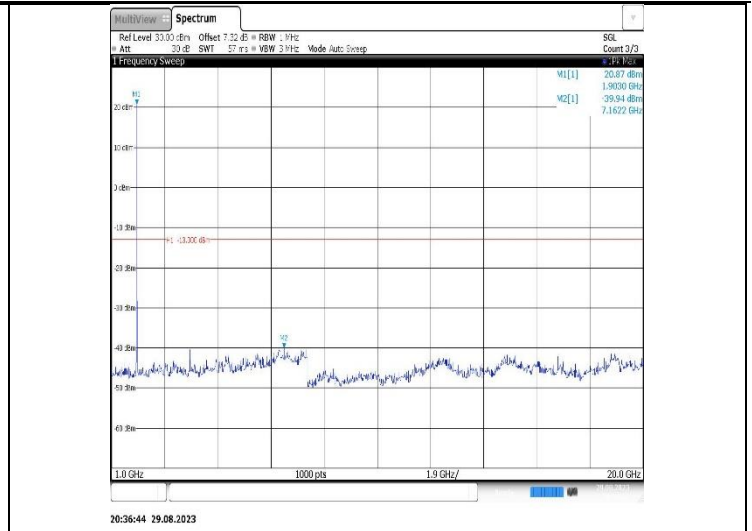

**Band2-10MHz-QPSK-18900-1RB#0-Range1:30~1000MHz**

**Band2-10MHz-QPSK-18900-1RB#0-Range2:1000~20000MHz**

**Band2-10MHz-QPSK-19150-1RB#0-Range1:30~1000MHz**

**Band2-10MHz-QPSK-19150-1RB#0-Range2:1000~20000MHz**

**Band2-10MHz-16QAM-18650-1RB#0-Range1:30~1000MHz**

**Band2-10MHz-16QAM-18650-1RB#0-Range2:1000~20000MHz**

**Band2-10MHz-16QAM-18900-1RB#0-Range1:30~1000MHz**

**Band2-10MHz-16QAM-18900-1RB#0-Range2:1000~20000MHz**

**Band2-10MHz-16QAM-19150-1RB#0-Range1:30~1000MHz**

**Band2-10MHz-16QAM-19150-1RB#0-Range2:1000~20000MHz**

**Band2-15MHz-QPSK-18675-1RB#0-  
Range1:30~1000MHz**

**Band2-15MHz-QPSK-18675-1RB#0-  
Range2:1000~20000MHz**