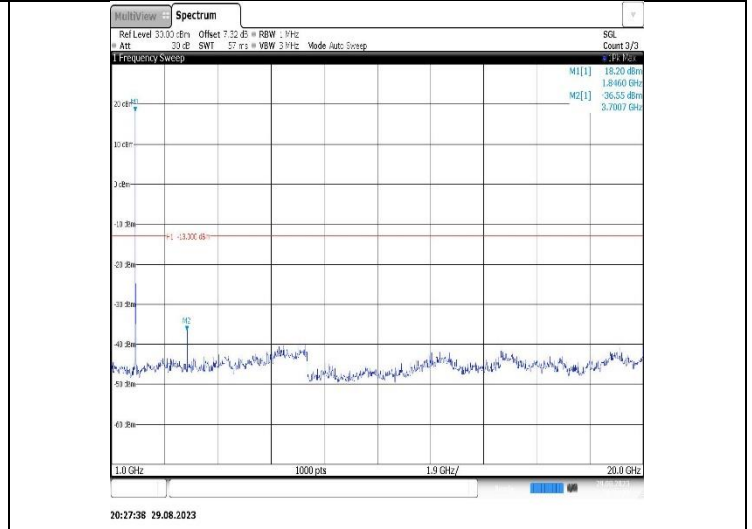

**Band2-3MHz-16QAM-19185-1RB#0-Range1:30~1000MHz**

**Band2-3MHz-16QAM-19185-1RB#0-Range2:1000~20000MHz**

**Band2-5MHz-QPSK-18625-1RB#0-Range1:30~1000MHz**

**Band2-5MHz-QPSK-18625-1RB#0-Range2:1000~20000MHz**

**Band2-5MHz-QPSK-18900-1RB#0-Range1:30~1000MHz**

**Band2-5MHz-QPSK-18900-1RB#0-Range2:1000~20000MHz**

**Band2-5MHz-QPSK-19175-1RB#0-Range1:30~1000MHz**

**Band2-5MHz-QPSK-19175-1RB#0-Range2:1000~20000MHz**

**Band2-5MHz-16QAM-18625-1RB#0-  
Range1:30~1000MHz**

**Band2-5MHz-16QAM-18625-1RB#0-  
Range2:1000~20000MHz**

**Band2-5MHz-16QAM-18900-1RB#0-  
Range1:30~1000MHz**

**Band2-5MHz-16QAM-18900-1RB#0-  
Range2:1000~20000MHz**