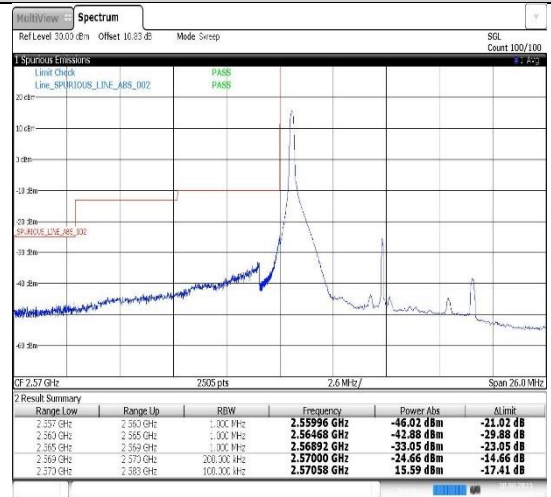

Band38-10MHz-16QAM-37800-1RB#0

13:36:38 30.08.2023