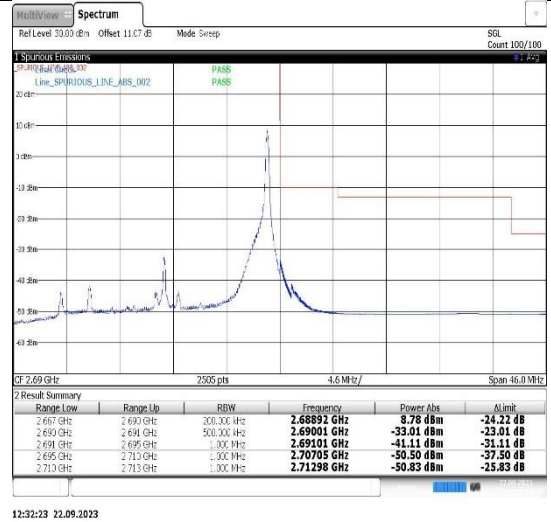

12:36:58 22.09.2023

12:13:57 22.09.2023

Band41-20MHz-16QAM-39750-100RB#0

Band41-20MHz-16QAM-41490-1RB#99

12:23:07 22.09.2023

Band41-20MHz-16QAM-41490-100RB#0

12:32:23 22.09.2023

Band66-1.4MHz-QPSK-131979-1RB#0