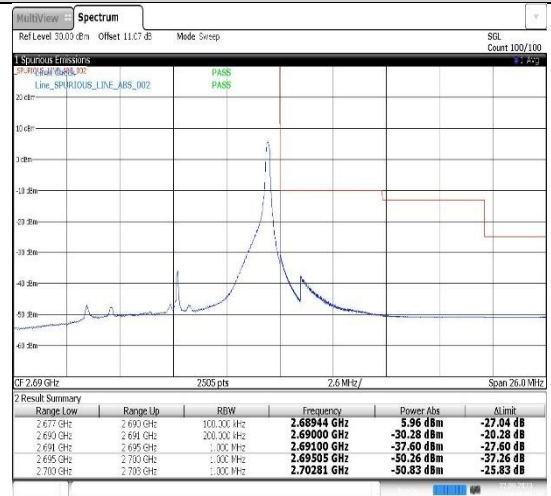

Band41-10MHz-16QAM-41540-1RB#49

11:47:03 22.09.2023