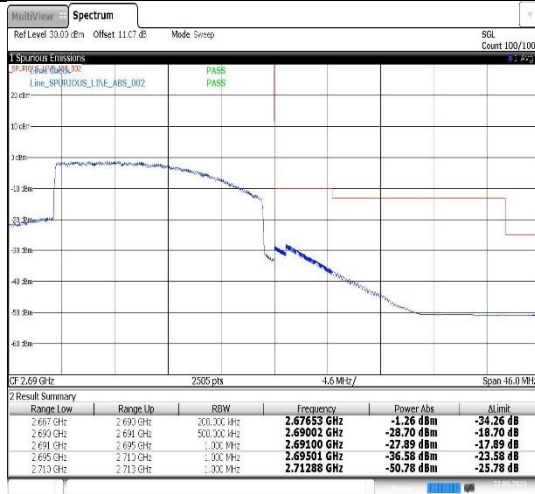

12:36:58 22.09.2023

12:13:57 22.09.2023

Band41-20MHz-16QAM-39750-100RB#0

Band41-20MHz-16QAM-41490-1RB#99

12:23:07 22.09.2023

Band41-20MHz-16QAM-41490-100RB#0

12:32:23 22.09.2023

Band66-1.4MHz-QPSK-131979-1RB#0