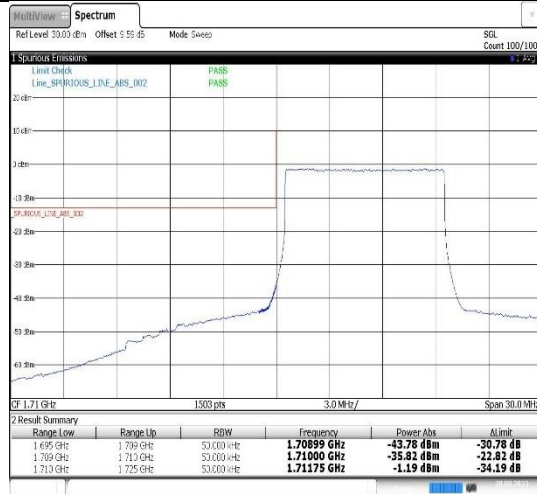

Band66-10MHz-16QAM-132022-50RB#0

20:55:33 30.08.2023