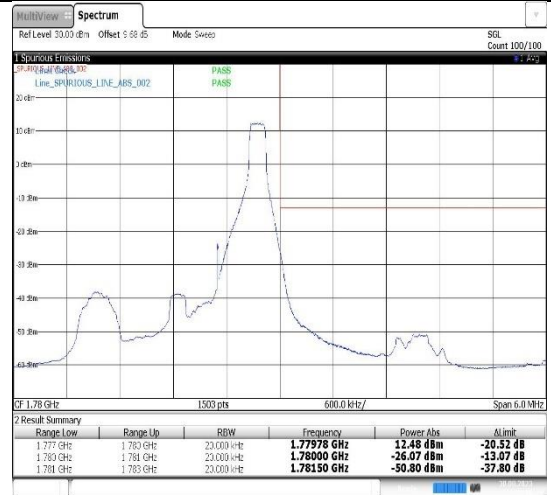

12:41:34 22.09.2023

Band66-1.4MHz-QPSK-131979-6RB#0

18:51:47 30.08.2023

Band66-1.4MHz-QPSK-132665-1RB#5

19:02:02 30.08.2023

Band66-1.4MHz-QPSK-132665-6RB#0

19:12:18 30.08.2023

Band66-1.4MHz-16QAM-131979-1RB#0