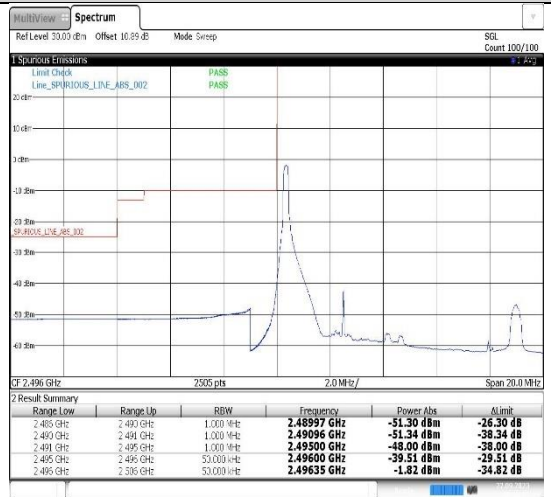

10:45:17 22.09.2023

Band41-5MHz-QPSK-41565-1RB#24

10:54:33 22.09.2023

Band41-5MHz-QPSK-41565-25RB#0

11:05:09 22.09.2023

Band41-5MHz-16QAM-39675-1RB#0

11:14:20 22.09.2023

Band41-5MHz-16QAM-39675-25RB#0