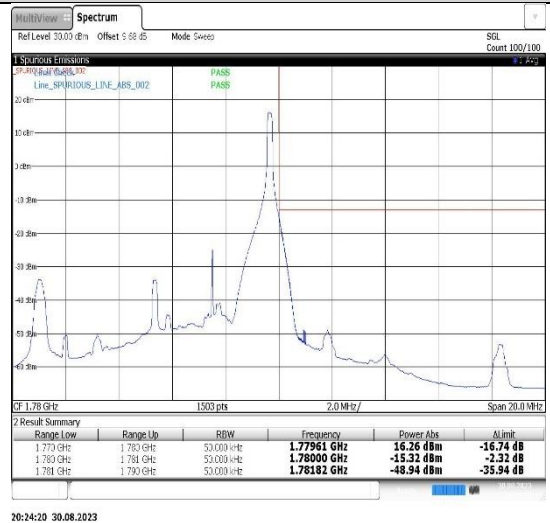

Band66-5MHz-QPSK-132647-1RB#24

20:24:20 30.08.2023