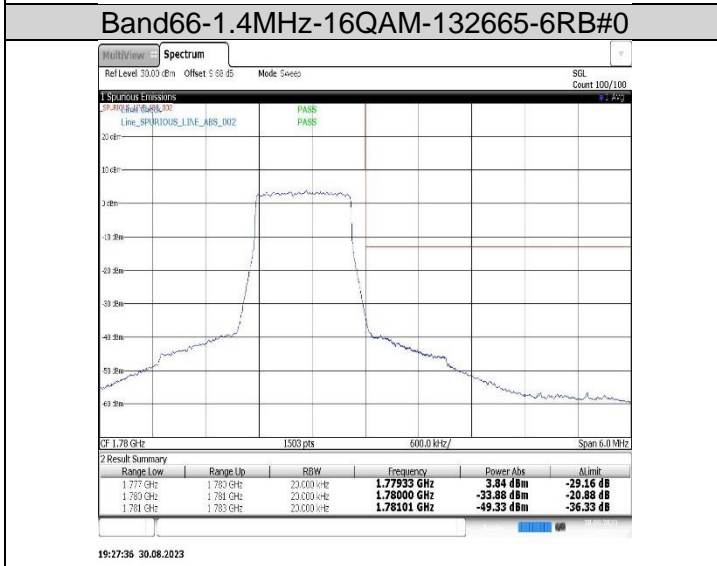

12:41:34 22.09.2023

Band66-1.4MHz-QPSK-131979-6RB#0

18:51:47 30.08.2023

Band66-1.4MHz-QPSK-132665-1RB#5

19:02:02 30.08.2023

Band66-1.4MHz-QPSK-132665-6RB#0

19:12:18 30.08.2023

Band66-1.4MHz-16QAM-131979-1RB#0