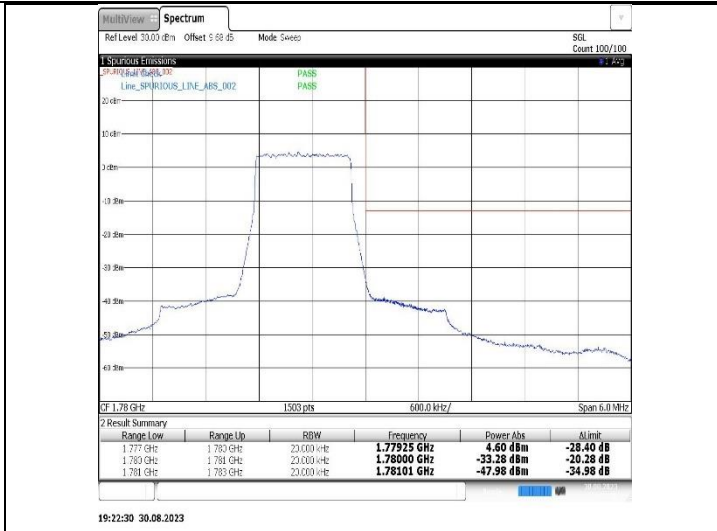

12:41:34 22.09.2023

Band66-1.4MHz-QPSK-131979-6RB#0

18:51:47 30.08.2023

Band66-1.4MHz-QPSK-132665-1RB#5

19:02:02 30.08.2023

Band66-1.4MHz-QPSK-132665-6RB#0

19:12:18 30.08.2023

Band66-1.4MHz-16QAM-131979-1RB#0