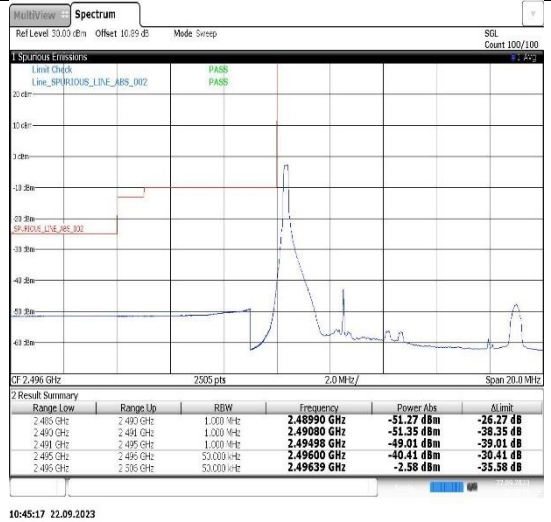

Band38-20MHz-QPSK-37850-1RB#0

15:12:08 30.08.2023

Band38-20MHz-QPSK-37850-100RB#0

Band38-20MHz-QPSK-38150-1RB#99

Band38-20MHz-16QAM-38150-100RB#0

Band41-5MHz-QPSK-39675-1RB#0

15:50:49 30.08.2023

Band41-5MHz-QPSK-39675-25RB#0