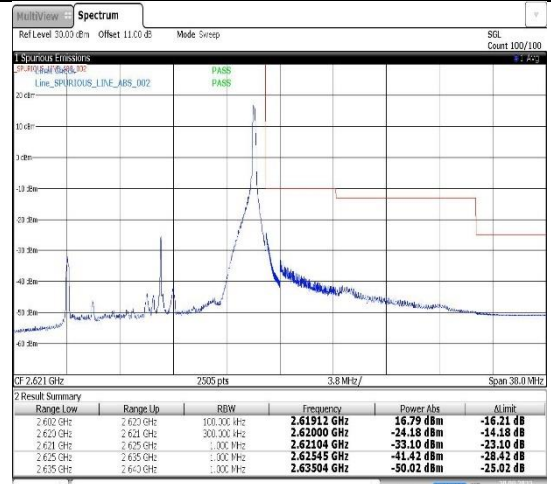

14:09:51 30.08.2023

14:21:39 30.08.2023

Band38-15MHz-QPSK-37825-75RB#0

Band38-15MHz-QPSK-38175-1RB#74

14:32:44 30.08.2023

14:43:51 30.08.2023

Band38-15MHz-QPSK-38175-75RB#0

Band38-15MHz-16QAM-37825-1RB#0