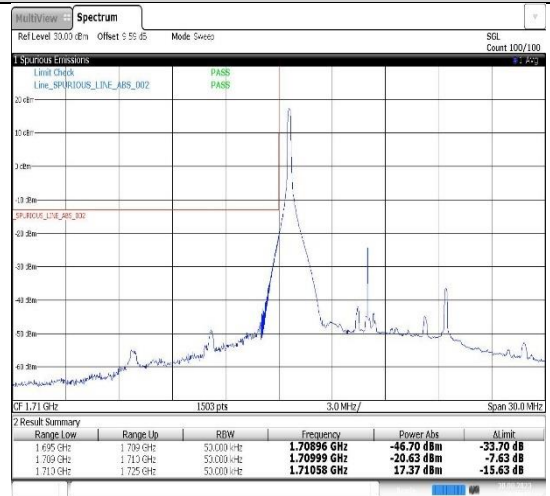

Band66-5MHz-16QAM-131997-25RB#0

Band66-5MHz-16QAM-132647-1RB#24

20:21:29 30.08.2023

Band66-5MHz-16QAM-132647-25RB#0

20:27:06 30.08.2023

Band66-10MHz-QPSK-132022-1RB#0

20:32:37 30.08.2023

Band66-5MHz-16QAM-132647-25RB#0