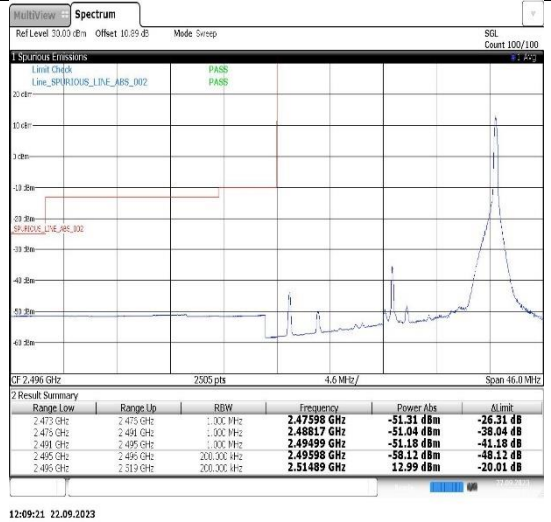

Band41-20MHz-QPSK-39750-1RB#99

12:09:21 22.09.2023