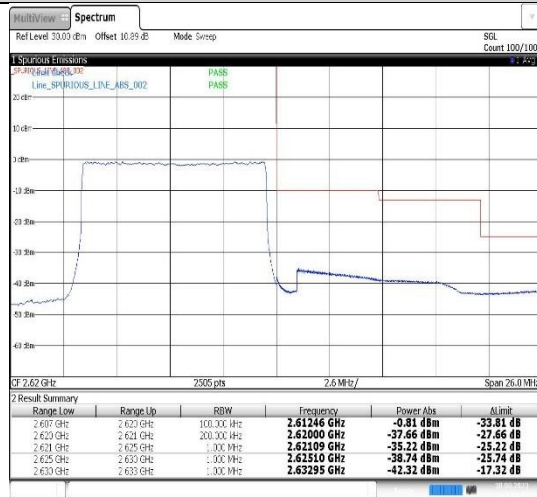

13:19:19 30.08.2023

13:31:06 30.08.2023

Band38-10MHz-QPSK-37800-50RB#0

Band38-10MHz-QPSK-38200-1RB#49

13:42:12 30.08.2023

13:53:19 30.08.2023

Band38-10MHz-QPSK-38200-50RB#0

Band38-10MHz-16QAM-37800-1RB#0