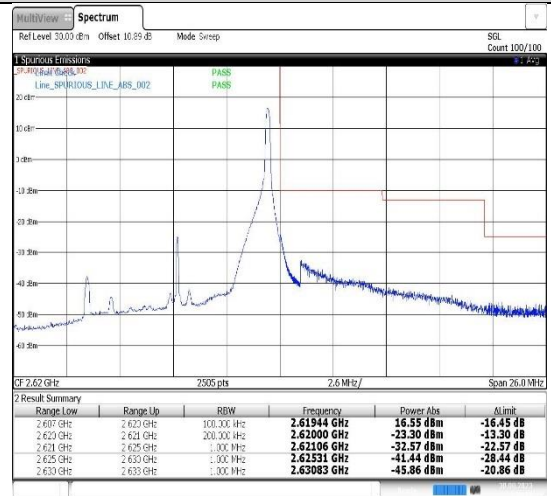

13:19:19 30.08.2023

13:31:06 30.08.2023

Band38-10MHz-QPSK-37800-50RB#0

Band38-10MHz-QPSK-38200-1RB#49

13:42:12 30.08.2023

13:53:19 30.08.2023

Band38-10MHz-QPSK-38200-50RB#0

Band38-10MHz-16QAM-37800-1RB#0