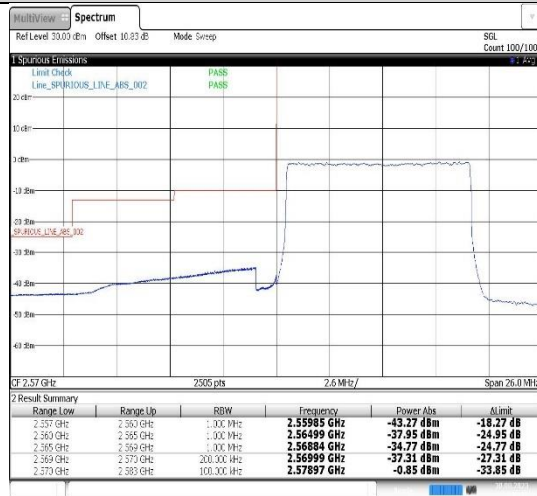

13:19:19 30.08.2023

13:31:06 30.08.2023

Band38-10MHz-QPSK-37800-50RB#0

Band38-10MHz-QPSK-38200-1RB#49

13:42:12 30.08.2023

13:53:19 30.08.2023

Band38-10MHz-QPSK-38200-50RB#0

Band38-10MHz-16QAM-37800-1RB#0