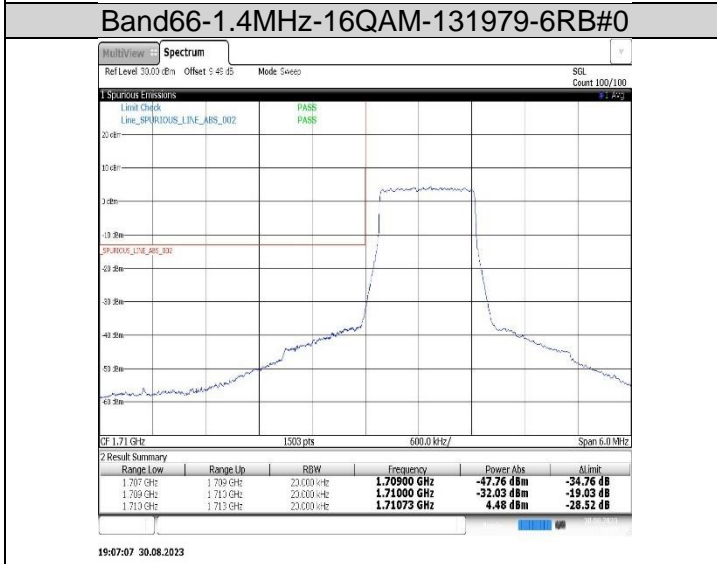

12:41:34 22.09.2023

Band66-1.4MHz-QPSK-131979-6RB#0

18:51:47 30.08.2023

Band66-1.4MHz-QPSK-132665-1RB#5

19:02:02 30.08.2023

Band66-1.4MHz-QPSK-132665-6RB#0

19:12:18 30.08.2023

Band66-1.4MHz-16QAM-131979-1RB#0