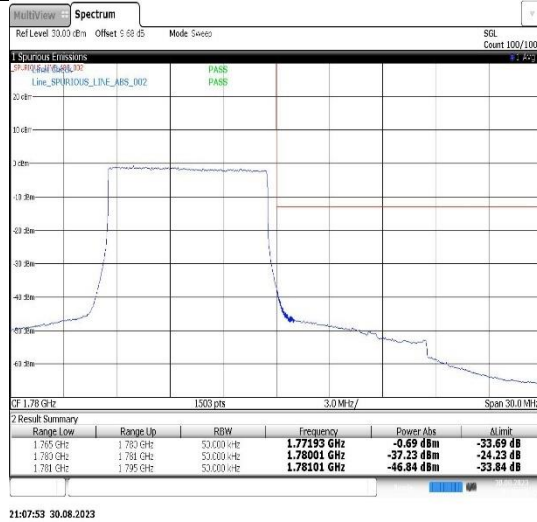

20:43:14 30.08.2023

Band66-10MHz-QPSK-132022-1RB#0

20:51:28 30.08.2023

Band66-10MHz-QPSK-132622-50RB#0

20:59:43 30.08.2023

Band66-10MHz-QPSK-132622-1RB#49

Band66-10MHz-QPSK-132622-50RB#0

Band66-10MHz-16QAM-132022-1RB#0