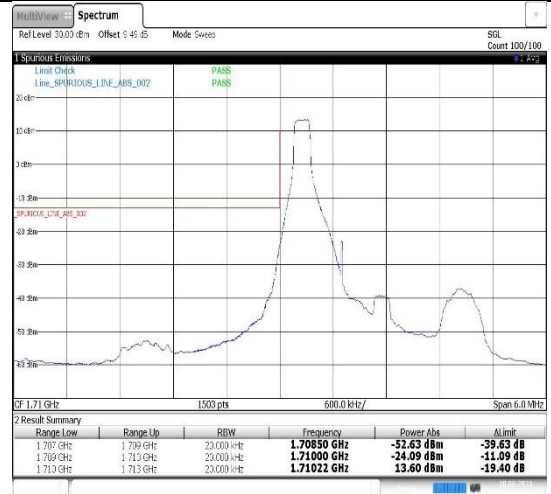

Band66-1.4MHz-QPSK-131979-1RB#0

18:51:47 30.08.2023