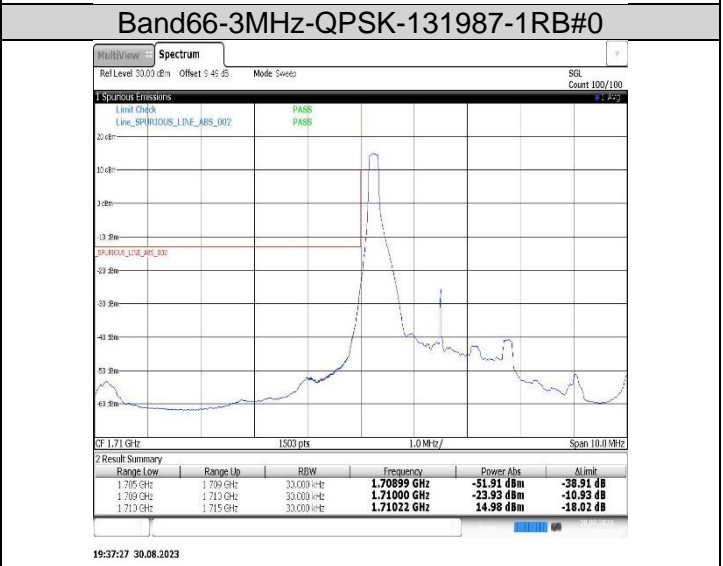

12:41:34 22.09.2023

Band66-1.4MHz-QPSK-131979-6RB#0

18:51:47 30.08.2023

Band66-1.4MHz-QPSK-132665-1RB#5

19:02:02 30.08.2023

Band66-1.4MHz-QPSK-132665-6RB#0

19:12:18 30.08.2023

Band66-1.4MHz-16QAM-131979-1RB#0