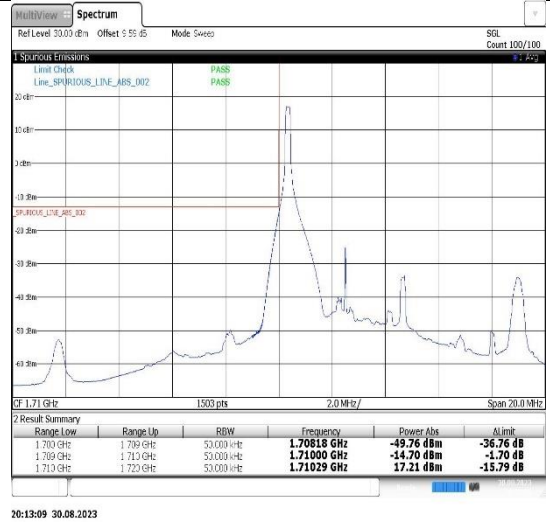

Band66-3MHz-16QAM-131987-15RB#0

Band66-3MHz-16QAM-132657-1RB#14

19:48:53 30.08.2023

19:56:34 30.08.2023

Band66-3MHz-16QAM-132657-15RB#0

Band66-5MHz-QPSK-131997-1RB#0

20:04:09 30.08.2023

20:13:09 30.08.2023