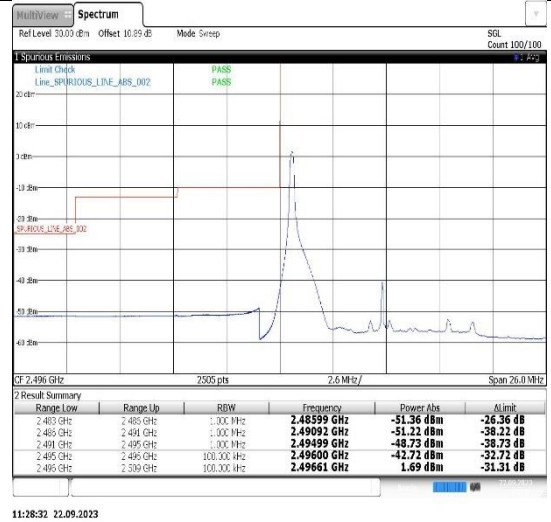

10:49:54 22.09.2023

Band41-5MHz-16QAM-41565-1RB#24

Band41-10MHz-QPSK-41540-50RB#0

Band41-10MHz-16QAM-39700-1RB#0

11:51:39 22.09.2023

11:28:32 22.09.2023

Band41-10MHz-16QAM-39700-50RB#0

Band41-10MHz-16QAM-41540-1RB#49