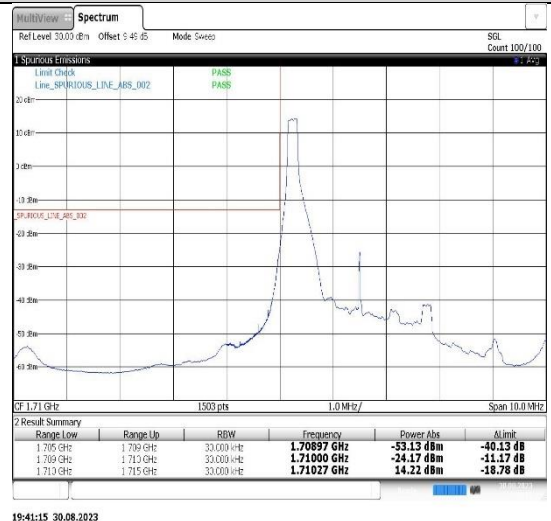

Band66-3MHz-QPSK-131987-15RB#0

Band66-3MHz-QPSK-132657-1RB#14

19:45:06 30.08.2023

19:52:46 30.08.2023

Band66-3MHz-QPSK-132657-15RB#0

Band66-3MHz-16QAM-131987-1RB#0

16:00:21 30.08.2023

19:41:15 30.08.2023