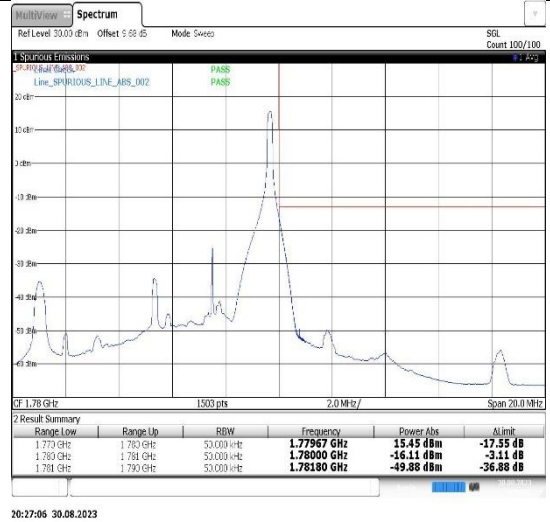

20:27:06 30.08.2023