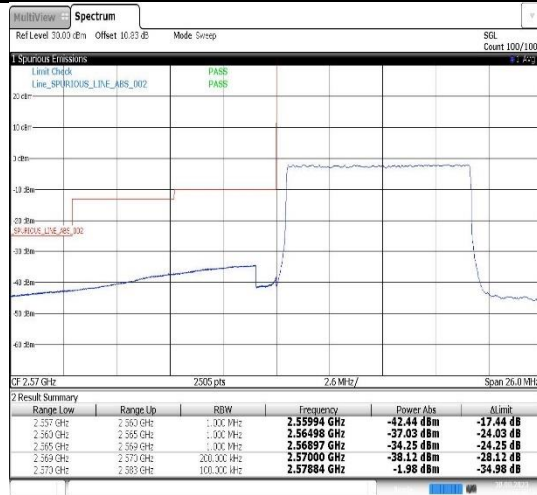

Band38-10MHz-16QAM-37800-50RB#0

13:47:44 30.08.2023