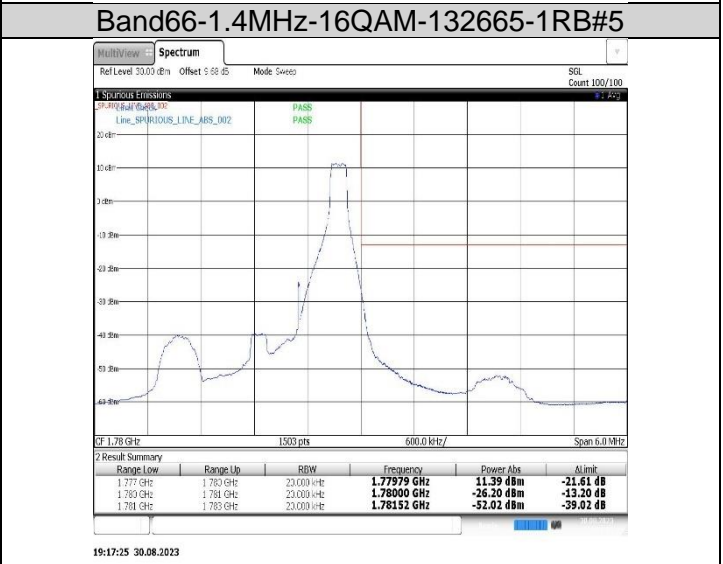

12:41:34 22.09.2023

Band66-1.4MHz-QPSK-131979-6RB#0

18:51:47 30.08.2023

Band66-1.4MHz-QPSK-132665-1RB#5

19:02:02 30.08.2023

Band66-1.4MHz-QPSK-132665-6RB#0

19:12:18 30.08.2023

Band66-1.4MHz-16QAM-131979-1RB#0