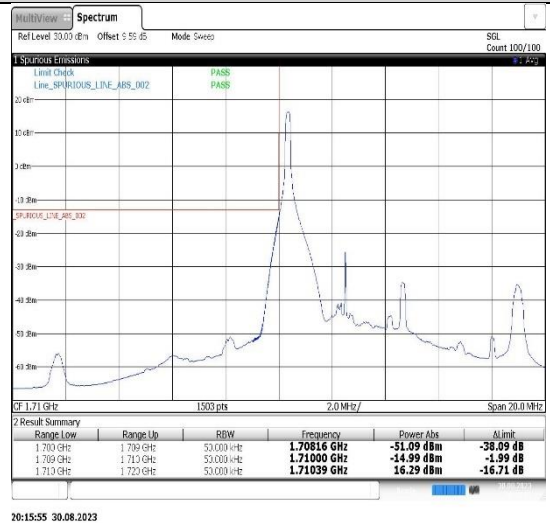

Band66-5MHz-QPSK-131997-25RB#0

20:18:43 30.08.2023

Band66-5MHz-QPSK-132647-1RB#24

20:24:20 30.08.2023

Band66-5MHz-QPSK-132647-25RB#0

20:29:52 30.08.2023

Band66-5MHz-16QAM-131997-1RB#0

20:15:55 30.08.2023