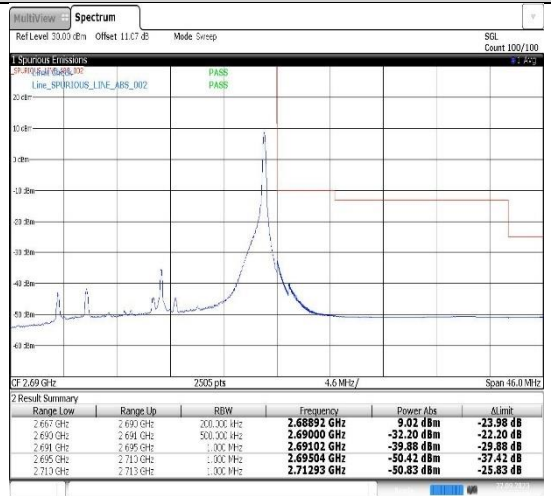

14:27:06 22.09.2023

12:09:21 22.09.2023

Band41-20MHz-QPSK-39750-100RB#0

Band41-20MHz-QPSK-41490-1RB#99

12:18:32 22.09.2023

12:27:47 22.09.2023

Band41-20MHz-QPSK-41490-100RB#0

Band41-20MHz-16QAM-39750-1RB#99