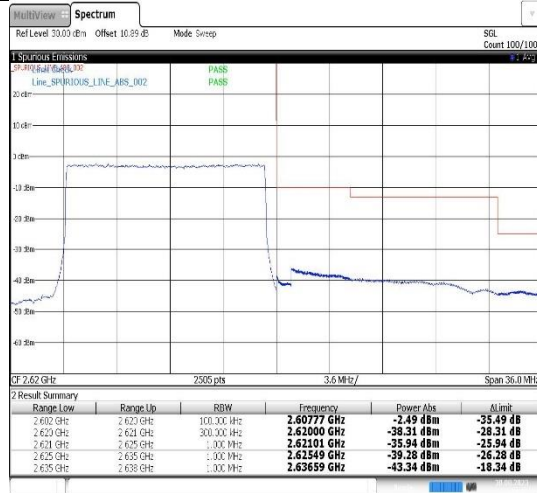

14:09:51 30.08.2023

14:21:39 30.08.2023

Band38-15MHz-QPSK-37825-75RB#0

Band38-15MHz-QPSK-38175-1RB#74

14:32:44 30.08.2023

14:43:51 30.08.2023

Band38-15MHz-QPSK-38175-75RB#0

Band38-15MHz-16QAM-37825-1RB#0