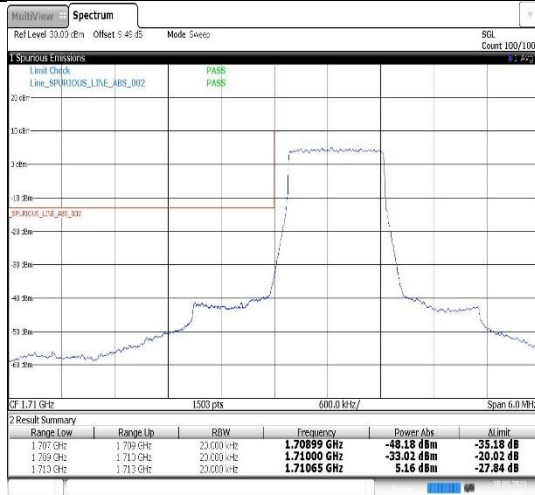

Band66-1.4MHz-QPSK-131979-6RB#0

19:02:02 30.08.2023

Band66-1.4MHz-QPSK-132665-6RB#0