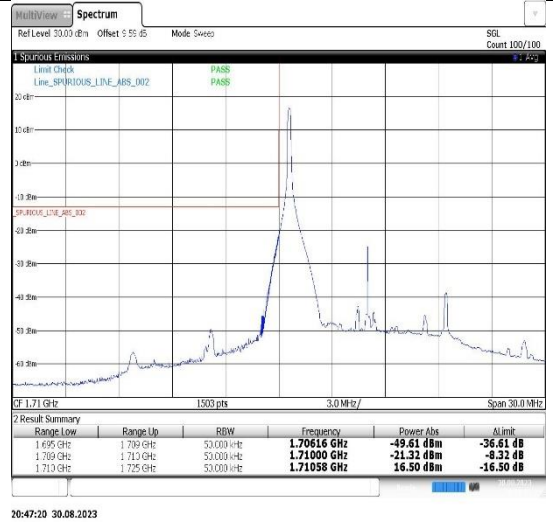

Band66-10MHz-QPSK-132622-1RB#49

Band66-10MHz-16QAM-132022-1RB#0

20:47:20 30.08.2023