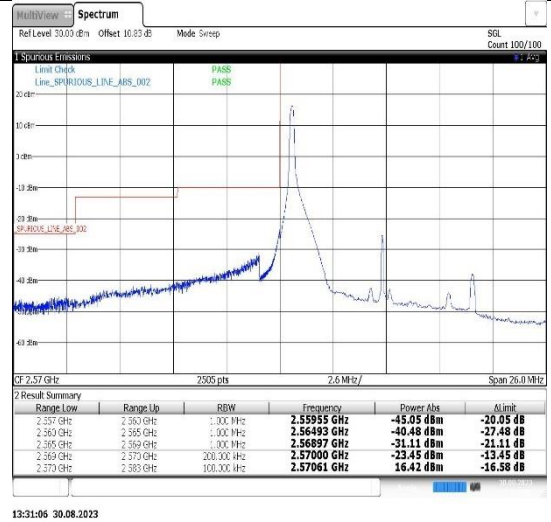

13:19:19 30.08.2023

13:31:06 30.08.2023

Band38-10MHz-QPSK-37800-50RB#0

Band38-10MHz-QPSK-38200-1RB#49

13:42:12 30.08.2023

13:53:19 30.08.2023

Band38-10MHz-QPSK-38200-50RB#0

Band38-10MHz-16QAM-37800-1RB#0