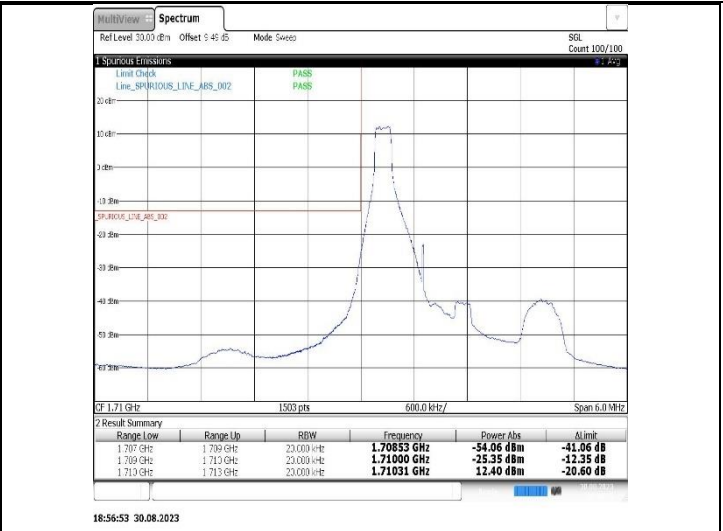

12:41:34 22.09.2023

Band66-1.4MHz-QPSK-131979-6RB#0

18:51:47 30.08.2023

Band66-1.4MHz-QPSK-132665-1RB#5

19:02:02 30.08.2023

Band66-1.4MHz-QPSK-132665-6RB#0

19:12:18 30.08.2023

Band66-1.4MHz-16QAM-131979-1RB#0