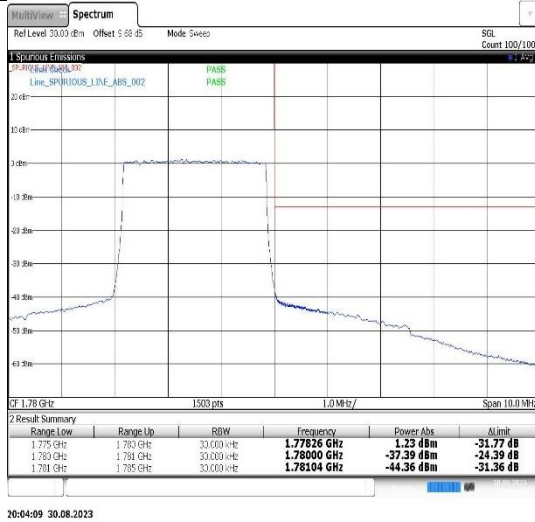

Band66-3MHz-16QAM-131987-15RB#0

Band66-3MHz-16QAM-132657-1RB#14

19:48:53 30.08.2023

19:56:34 30.08.2023

Band66-3MHz-16QAM-132657-15RB#0

Band66-5MHz-QPSK-131997-1RB#0

20:04:09 30.08.2023

20:13:09 30.08.2023