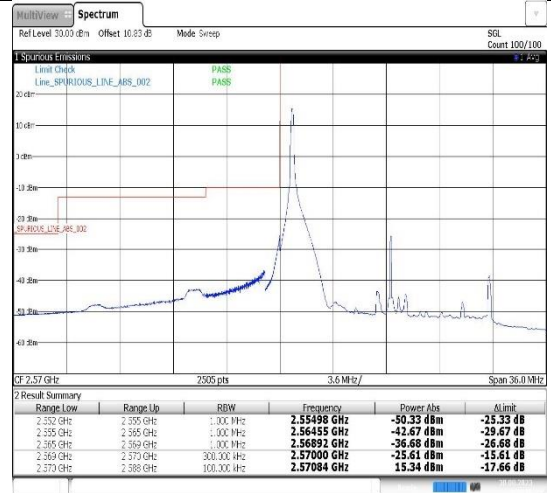

Band38-15MHz-16QAM-37825-1RB#0

14:27:10 30.08.2023