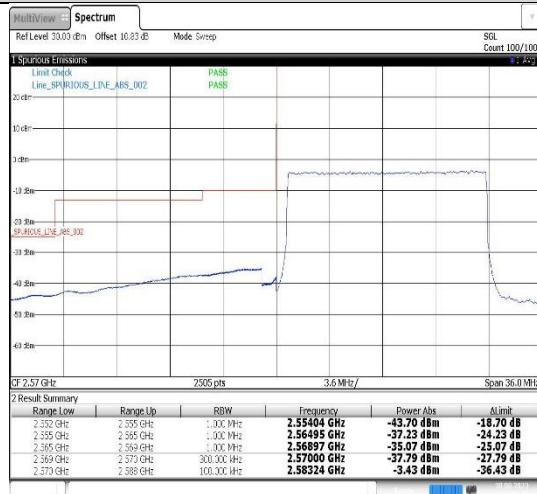

Band38-15MHz-16QAM-37825-75RB#0

14:38:16 30.08.2023