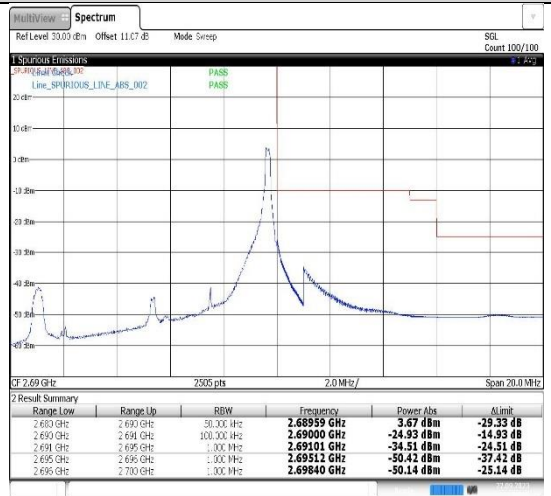

Band41-5MHz-QPSK-41565-1RB#24

11:05:09 22.09.2023