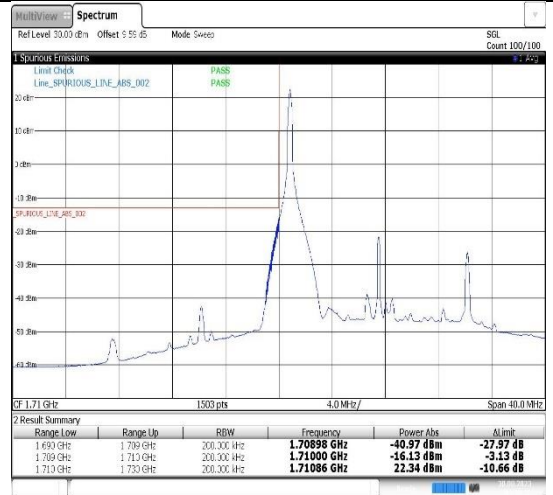

Band66-15MHz-QPSK-132047-1RB#0

21:18:37 30.08.2023