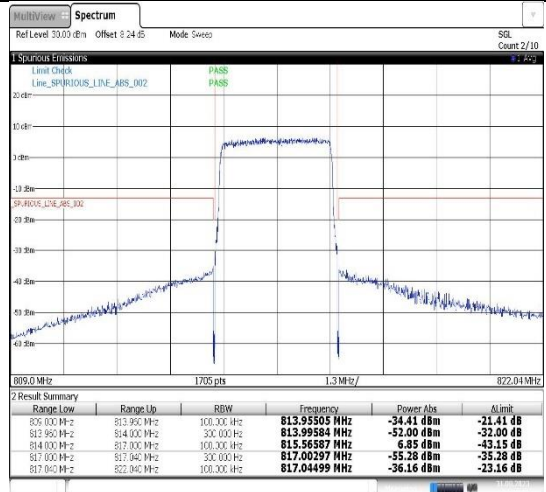

02:40:11 31.08.2023

Band26(814-824)-3MHz-QPSK-26705-15RB#0

09:04:12 31.08.2023

Band26(814-824)-3MHz-16QAM-26705-1RB#0

09:14:33 31.08.2023

Band26(814-824)-3MHz-16QAM-26705-15RB#0

09:09:21 31.08.2023

Band26(814-824)-5MHz-QPSK-26715-1RB#0