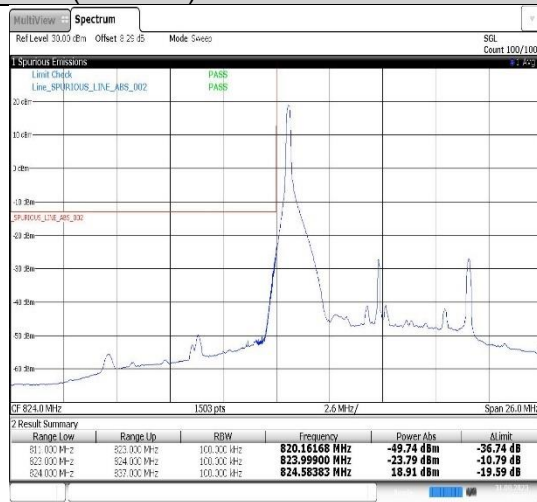

12:59:49 31.08.2023
Band26(824-849)-5MHz-16QAM-27015-1RB#24

13:05:22 31.08.2023
Band26(824-849)-5MHz-16QAM-27015-25RB#0

13:10:57 31.08.2023

Band26(824-849)-10MHz-QPSK-26840-1RB#0

13:16:27 31.08.2023

Band26(824-849)-10MHz-QPSK-26840-50RB#0