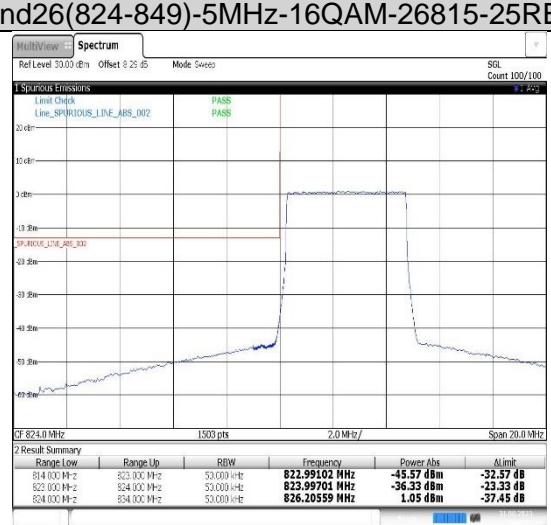

13:13:42 31.08.2023
Band26(824-849)-5MHz-16QAM-26815-25RB#0