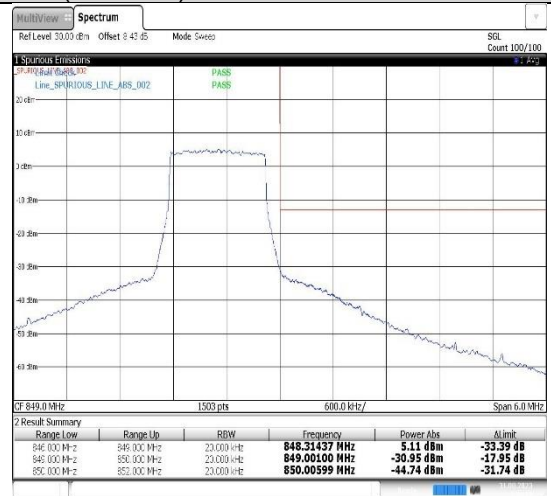

Band26(824-849)-1.4MHz-16QAM-27033-6RB#0

11:57:18 31.08.2023