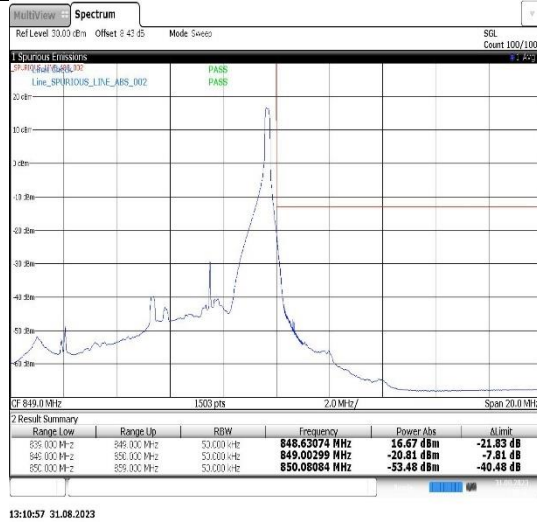

12:59:49 31.08.2023
Band26(824-849)-5MHz-16QAM-27015-1RB#24

13:10:57 31.08.2023