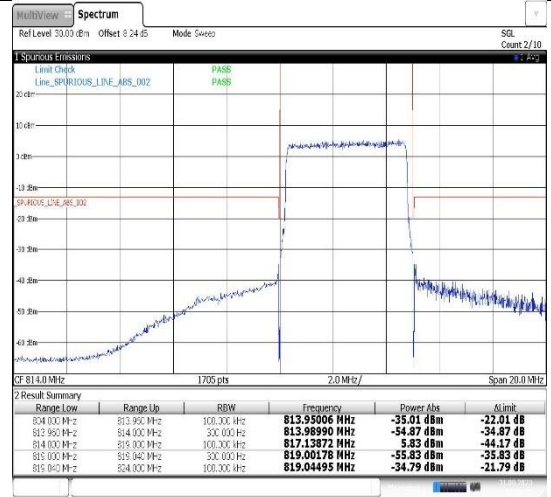

Band26(814-824)-5MHz-QPSK-26715-25RB#0

09:53:39 31.08.2023