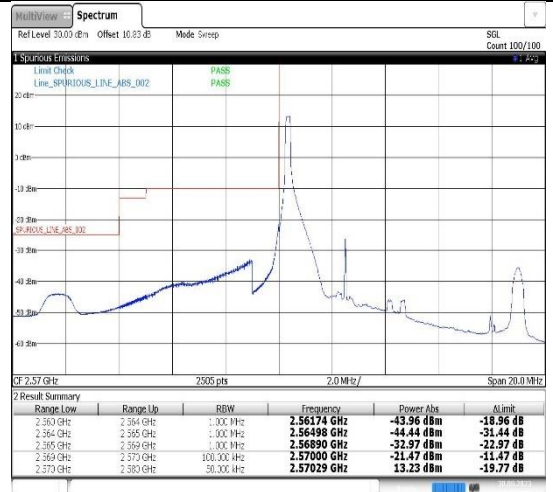

Band38-5MHz-QPSK-37775-1RB#0

12:40:33 30.08.2023