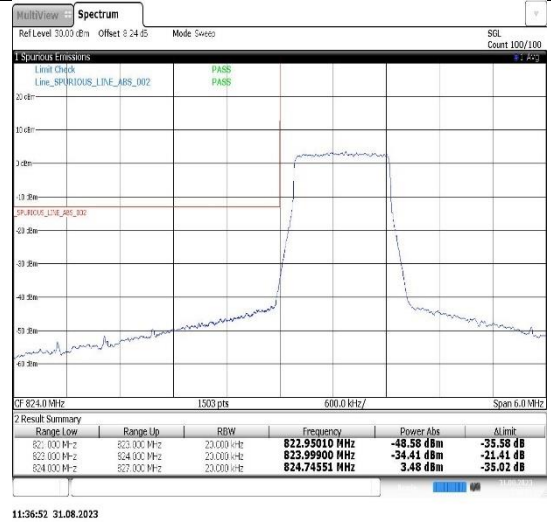

11:31:47 31.08.2023

Band26(824-849)-1.4MHz-QPSK-27033-6RB#0

11:42:02 31.08.2023

Band26(824-849)-1.4MHz-16QAM-26797-1RB#0

11:52:13 31.08.2023

Band26(824-849)-1.4MHz-16QAM-26797-6RB#0

11:26:40 31.08.2023

11:36:52 31.08.2023