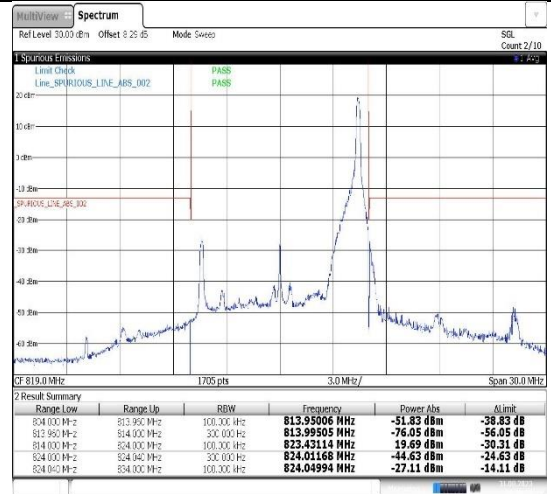

Band26(814-824)-10MHz-QPSK-26740-1RB#49

10:43:40 31.08.2023