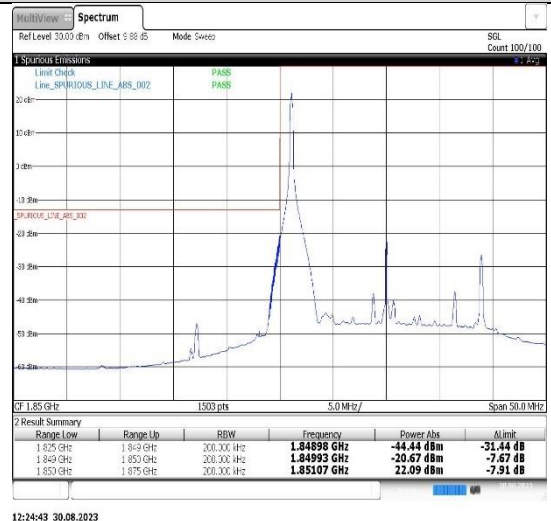

Band25-15MHz-16QAM-26615-1RB#74

12:16:17 30.08.2023

Band25-15MHz-16QAM-26615-75RB#0

12:17:13 30.08.2023

Band25-20MHz-QPSK-26140-1RB#0

12:18:04 30.08.2023

Band25-20MHz-QPSK-26140-100RB#0

12:24:43 30.08.2023