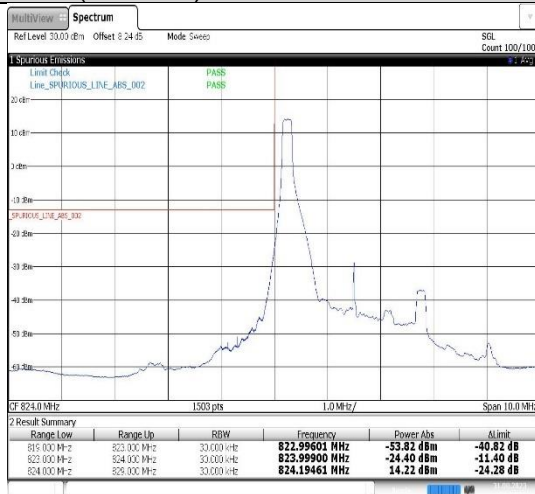

Band26(824-849)-1.4MHz-16QAM-27033-1RB#5

Band26(824-849)-1.4MHz-16QAM-27033-6RB#0

11:47:08 31.08.2023

11:57:18 31.08.2023

Band26(824-849)-3MHz-QPSK-26805-1RB#0

Band26(824-849)-3MHz-QPSK-26805-15RB#0

12:14:13 31.08.2023