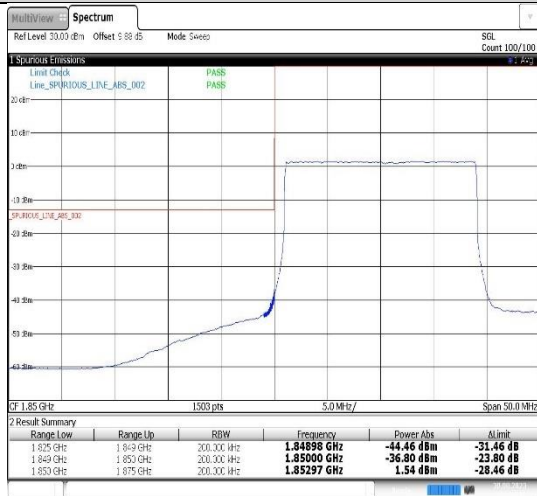

Band25-20MHz-16QAM-26140-100RB#0

12:26:16 30.08.2023