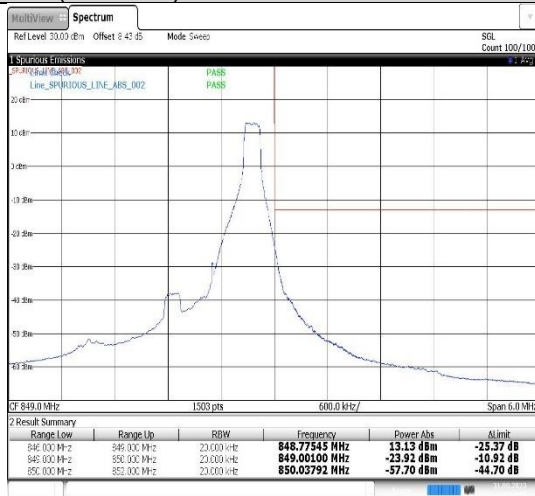

Band26(824-849)-1.4MHz-16QAM-27033-1RB#5

11:47:08 31.08.2023