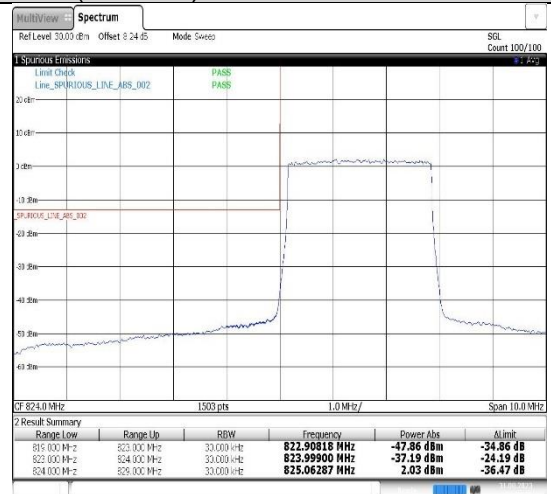

Band26(824-849)-1.4MHz-16QAM-27033-1RB#5

Band26(824-849)-1.4MHz-16QAM-27033-6RB#0

11:47:08 31.08.2023

11:57:18 31.08.2023

Band26(824-849)-3MHz-QPSK-26805-1RB#0

Band26(824-849)-3MHz-QPSK-26805-15RB#0

12:14:13 31.08.2023