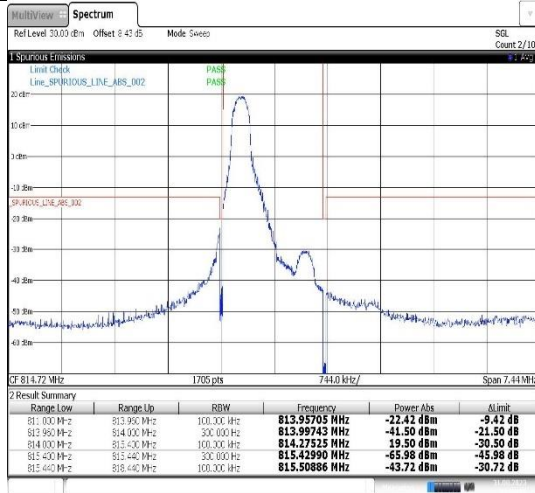

02:04:13 31.08.2023