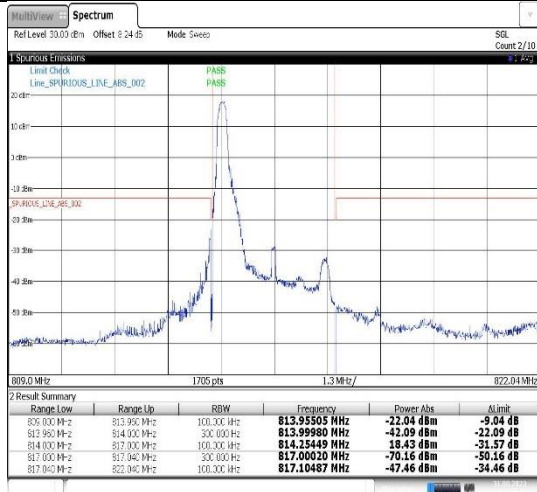

02:40:11 31.08.2023

Band26(814-824)-3MHz-QPSK-26705-15RB#0

09:04:12 31.08.2023

Band26(814-824)-3MHz-16QAM-26705-1RB#0

09:14:33 31.08.2023

Band26(814-824)-3MHz-16QAM-26705-15RB#0

09:09:21 31.08.2023

Band26(814-824)-5MHz-QPSK-26715-1RB#0