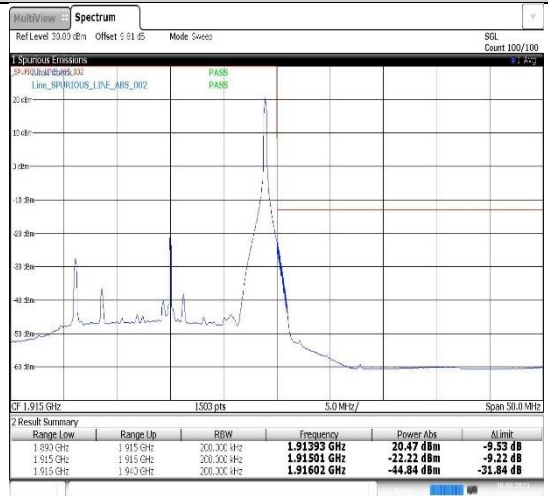

Band25-20MHz-16QAM-26590-1RB#99

12:27:22 30.08.2023

N/A