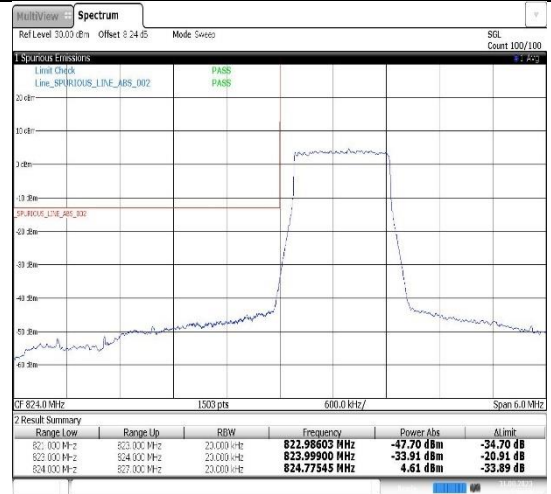

10:38:31 31.08.2023

Band26(814-824)-10MHz-16QAM-26740-50RB#0

10:48:49 31.08.2023

Band26(824-849)-1.4MHz-QPSK-26797-1RB#0

10:59:06 31.08.2023

Band26(824-849)-1.4MHz-QPSK-26797-6RB#0

11:21:34 31.08.2023

Band26(824-849)-1.4MHz-QPSK-27033-1RB#5