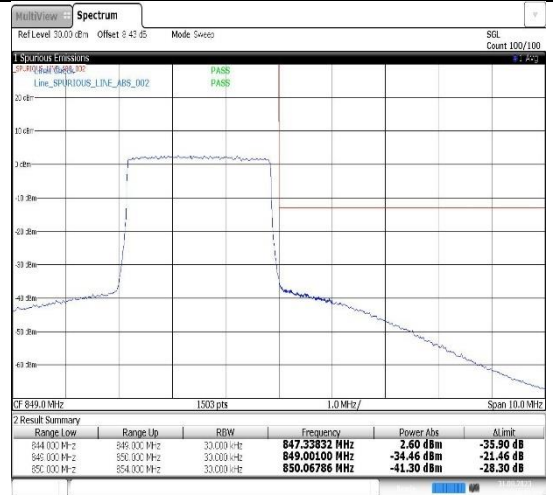

12:18:01 31.08.2023

Band26(824-849)-3MHz-16QAM-27025-1RB#14

12:25:38 31.08.2023

Band26(824-849)-3MHz-16QAM-27025-15RB#0

12:33:17 31.08.2023

Band26(824-849)-5MHz-QPSK-26815-1RB#0

12:40:52 31.08.2023

Band26(824-849)-5MHz-QPSK-26815-25RB#0