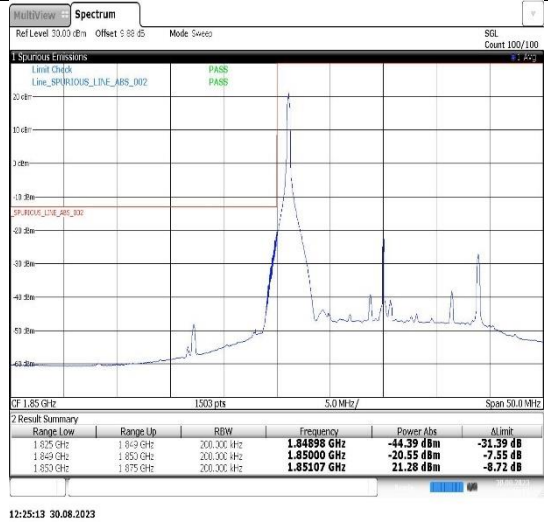

Band25-20MHz-QPSK-26590-1RB#99

12:25:46 30.08.2023

Band25-20MHz-QPSK-26590-100RB#0

12:26:51 30.08.2023

Band25-20MHz-16QAM-26140-1RB#0

12:27:52 30.08.2023

Band25-20MHz-16QAM-26140-100RB#0

12:25:13 30.08.2023