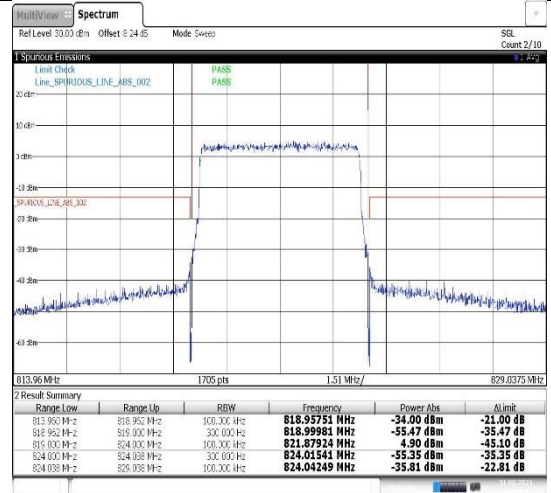

10:14:16 31.08.2023

Band26(814-824)-5MHz-16QAM-26715-25RB#0

09:48:28 31.08.2023

Band26(814-824)-5MHz-16QAM-26765-1RB#24

09:58:47 31.08.2023

Band26(814-824)-5MHz-16QAM-26765-25RB#0

10:09:06 31.08.2023

Band26(814-824)-10MHz-QPSK-26740-1RB#0