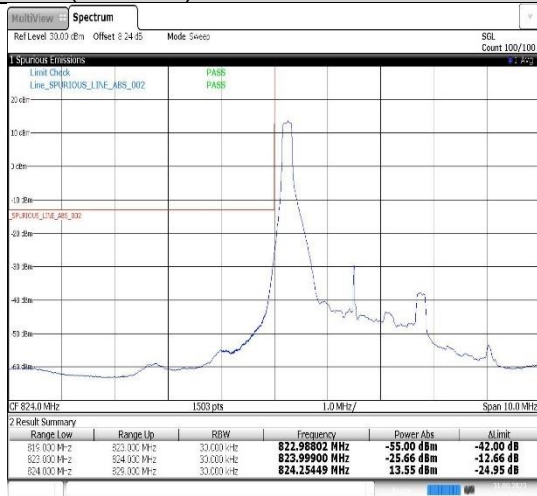

12:21:50 31.08.2023

Band26(824-849)-3MHz-QPSK-27025-1RB#14

Band26(824-849)-3MHz-QPSK-27025-15RB#0

12:29:30 31.08.2023

Band26(824-849)-3MHz-16QAM-26805-1RB#0

12:37:04 31.08.2023

Band26(824-849)-3MHz-16QAM-26805-15RB#0