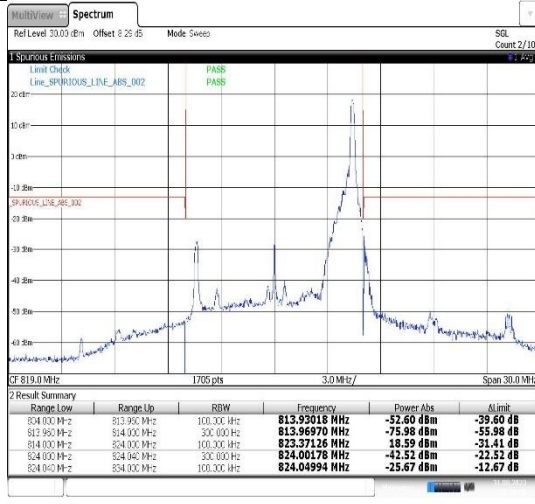

10:48:49 31.08.2023