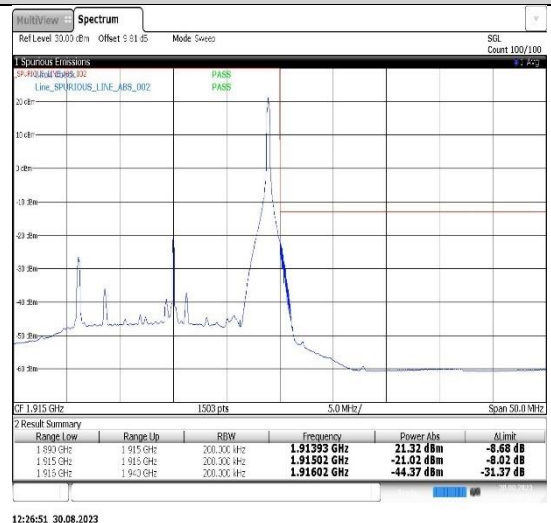

Band25-20MHz-QPSK-26590-1RB#99

12:26:51 30.08.2023