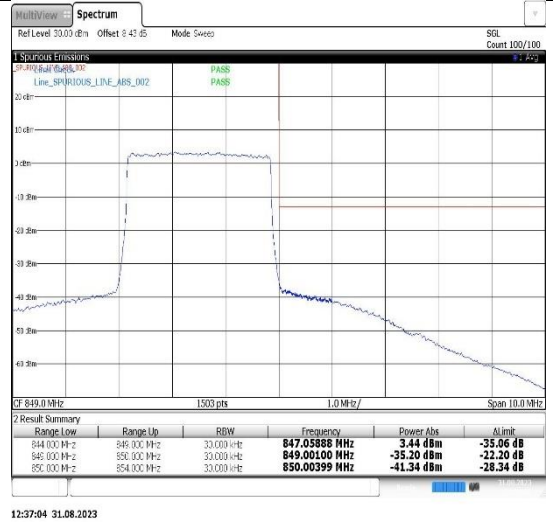

12:21:50 31.08.2023

Band26(824-849)-3MHz-QPSK-27025-1RB#14

Band26(824-849)-3MHz-QPSK-27025-15RB#0

12:29:30 31.08.2023

Band26(824-849)-3MHz-16QAM-26805-1RB#0

12:37:04 31.08.2023

Band26(824-849)-3MHz-16QAM-26805-15RB#0