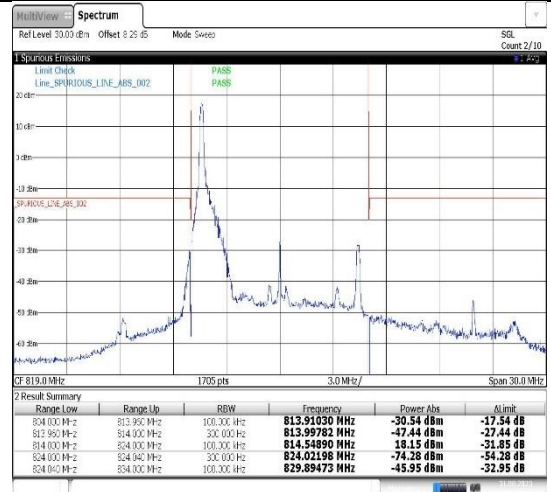

10:19:24 31.08.2023

Band26(814-824)-10MHz-QPSK-26740-1RB#49

10:33:21 31.08.2023

Band26(814-824)-10MHz-QPSK-26740-50RB#0

10:43:40 31.08.2023

Band26(814-824)-10MHz-16QAM-26740-1RB#0

10:53:58 31.08.2023

Band26(814-824)-10MHz-16QAM-26740-1RB#49