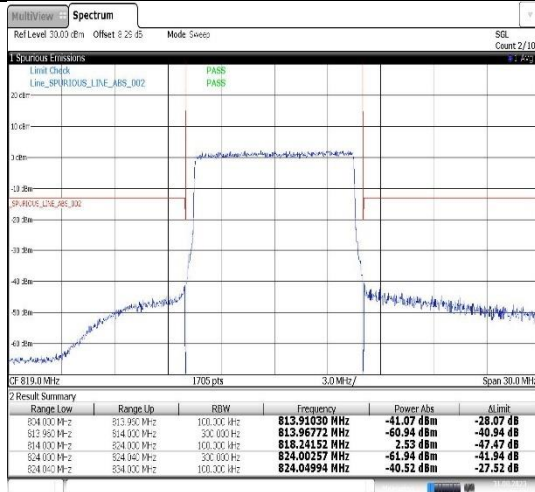

10:19:24 31.08.2023

Band26(814-824)-10MHz-QPSK-26740-1RB#49

10:33:21 31.08.2023

Band26(814-824)-10MHz-QPSK-26740-50RB#0

10:43:40 31.08.2023

Band26(814-824)-10MHz-16QAM-26740-1RB#0

10:53:58 31.08.2023

Band26(814-824)-10MHz-16QAM-26740-1RB#49