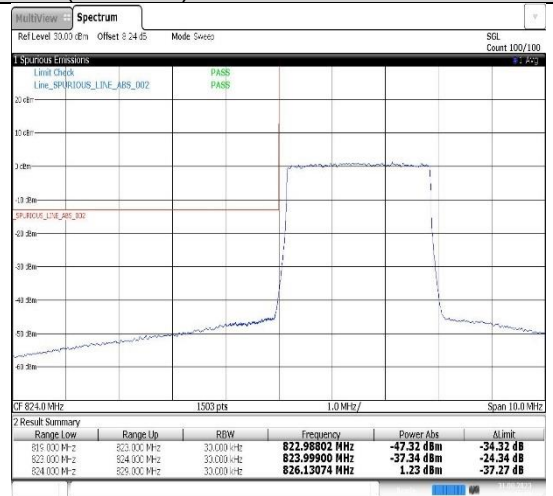

Band26(824-849)-3MHz-16QAM-26805-15RB#0

12:25:38 31.08.2023