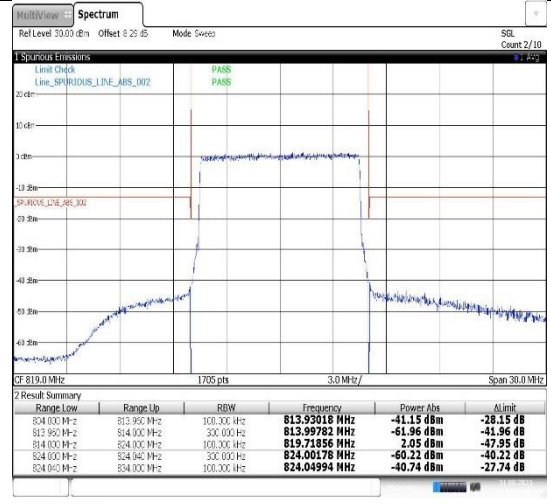

Band26(814-824)-10MHz-16QAM-26740-50RB#0

10:59:06 31.08.2023