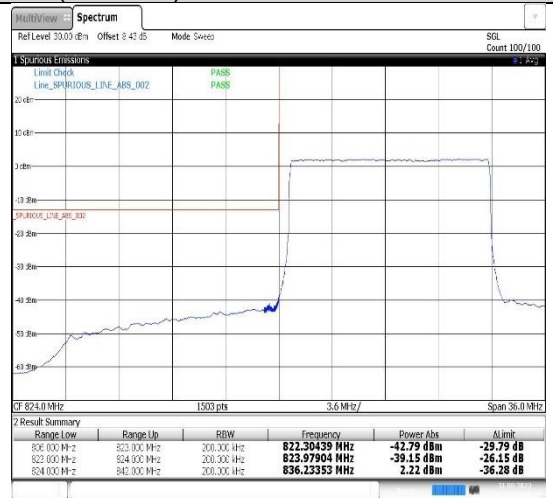

13:48:23 31.08.2023

Band26(824-849)-15MHz-16QAM-26865-1RB#0

13:49:13 31.08.2023

Band26(824-849)-15MHz-16QAM-26865-75RB#0

13:48:47 31.08.2023

N/A

13:49:36 31.08.2023

Band38-5MHz-QPSK-37775-1RB#0