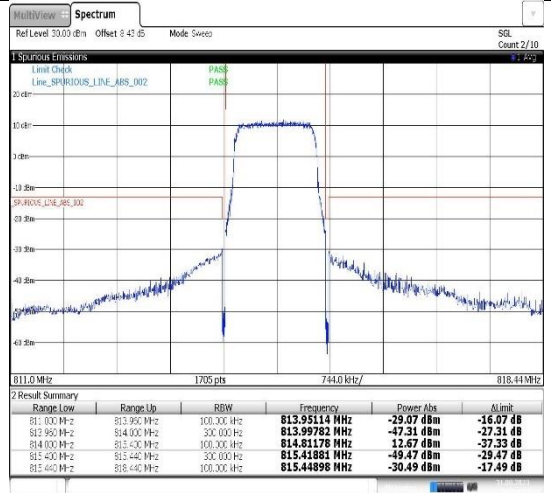

Band26(814-824)-1.4MHz-QPSK-26697-6RB#0

02:14:30 31.08.2023