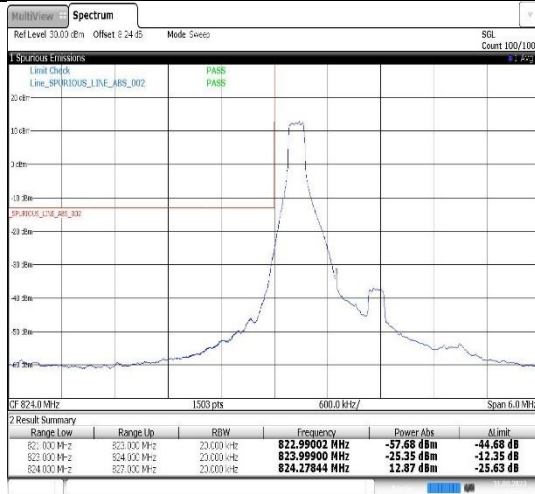

10:38:31 31.08.2023

Band26(814-824)-10MHz-16QAM-26740-50RB#0

10:48:49 31.08.2023

Band26(824-849)-1.4MHz-QPSK-26797-1RB#0

10:59:06 31.08.2023

Band26(824-849)-1.4MHz-QPSK-26797-6RB#0

11:21:34 31.08.2023

Band26(824-849)-1.4MHz-QPSK-27033-1RB#5