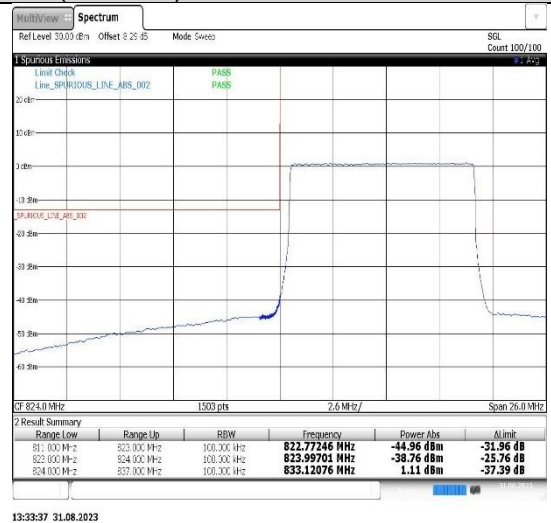

13:30:42 31.08.2023

Band26(824-849)-10MHz-16QAM-26840-1RB#0

13:32:40 31.08.2023

Band26(824-849)-10MHz-16QAM-26840-50RB#0

13:31:39 31.08.2023

Band26(824-849)-15MHz-QPSK-26865-1RB#0

13:33:37 31.08.2023

Band26(824-849)-15MHz-QPSK-26865-75RB#0