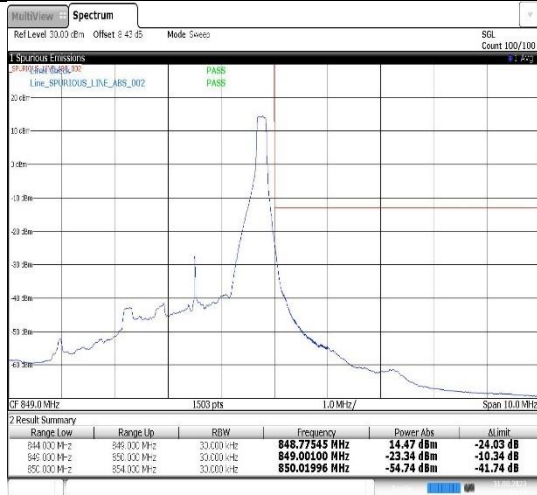

Band26(824-849)-3MHz-16QAM-27025-1RB#14

12:33:17 31.08.2023

Band26(824-849)-5MHz-QPSK-26815-1RB#0