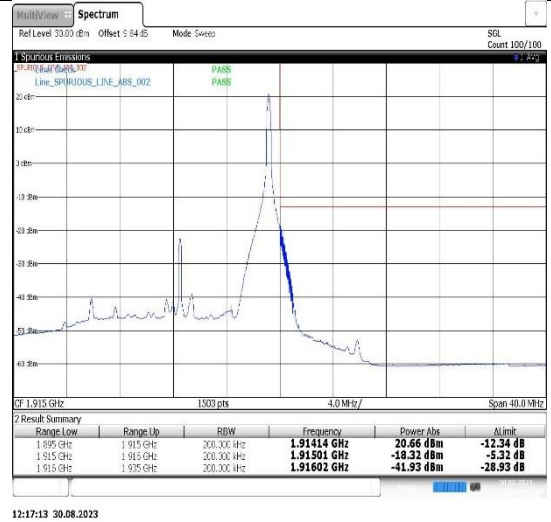

Band25-15MHz-16QAM-26615-1RB#74

12:17:13 30.08.2023