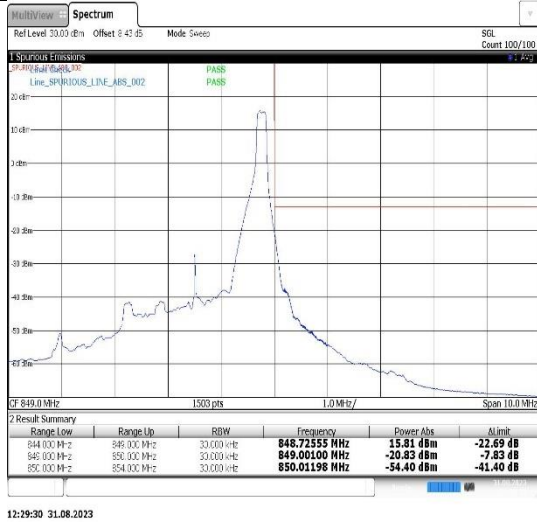

Band26(824-849)-1.4MHz-16QAM-27033-1RB#5

Band26(824-849)-1.4MHz-16QAM-27033-6RB#0

11:47:08 31.08.2023

11:57:18 31.08.2023

Band26(824-849)-3MHz-QPSK-26805-1RB#0

Band26(824-849)-3MHz-QPSK-26805-15RB#0

12:14:13 31.08.2023

12:21:50 31.08.2023

Band26(824-849)-3MHz-QPSK-27025-1RB#14

Band26(824-849)-3MHz-QPSK-27025-15RB#0

12:29:30 31.08.2023

Band26(824-849)-3MHz-16QAM-26805-1RB#0

12:37:04 31.08.2023

Band26(824-849)-3MHz-16QAM-26805-15RB#0