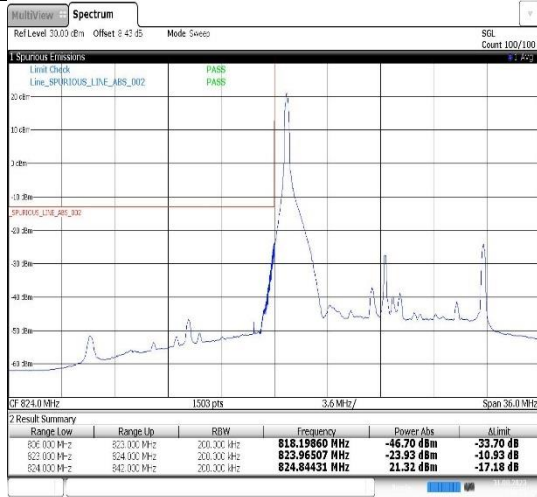

13:30:42 31.08.2023

Band26(824-849)-10MHz-16QAM-26840-1RB#0

13:32:40 31.08.2023

Band26(824-849)-10MHz-16QAM-26840-50RB#0

13:31:39 31.08.2023

Band26(824-849)-15MHz-QPSK-26865-1RB#0

13:33:37 31.08.2023

Band26(824-849)-15MHz-QPSK-26865-75RB#0