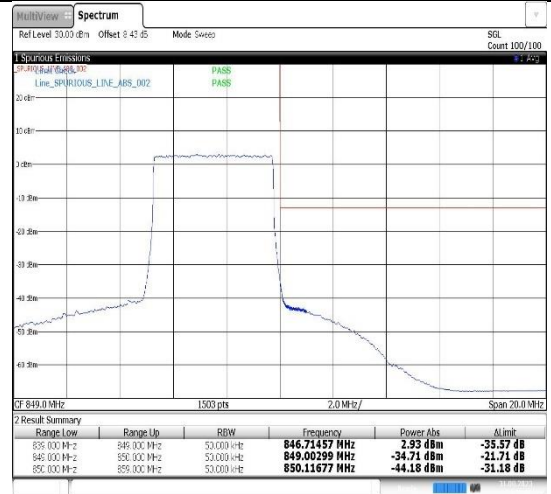

13:02:37 31.08.2023
Band26(824-849)-5MHz-QPSK-27015-25RB#0