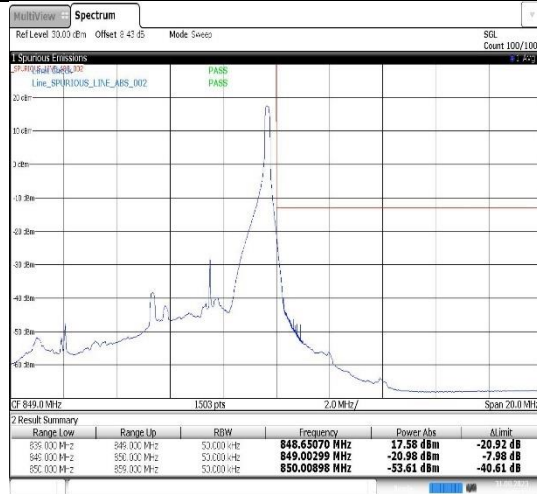

12:57:04 31.08.2023
Band26(824-849)-5MHz-QPSK-27015-1RB#24