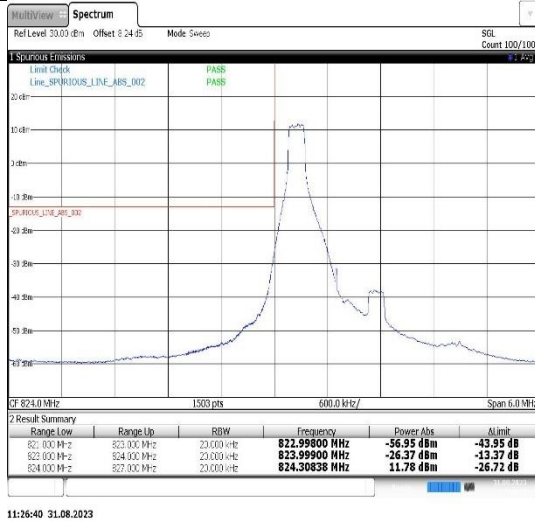

11:31:47 31.08.2023

Band26(824-849)-1.4MHz-QPSK-27033-6RB#0

11:42:02 31.08.2023

Band26(824-849)-1.4MHz-16QAM-26797-1RB#0

11:52:13 31.08.2023

Band26(824-849)-1.4MHz-16QAM-26797-6RB#0

11:26:40 31.08.2023

11:36:52 31.08.2023