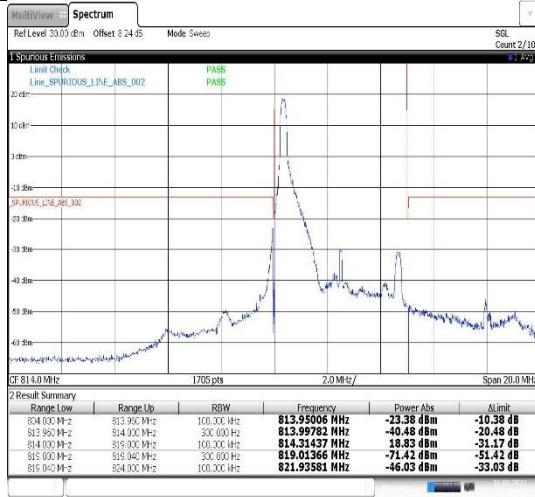

09:43:19 31.08.2023