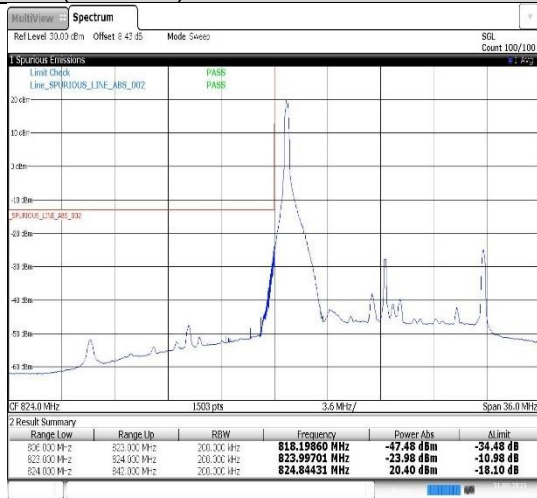

Band26(824-849)-15MHz-16QAM-26865-1RB#0

13:48:47 31.08.2023

N/A