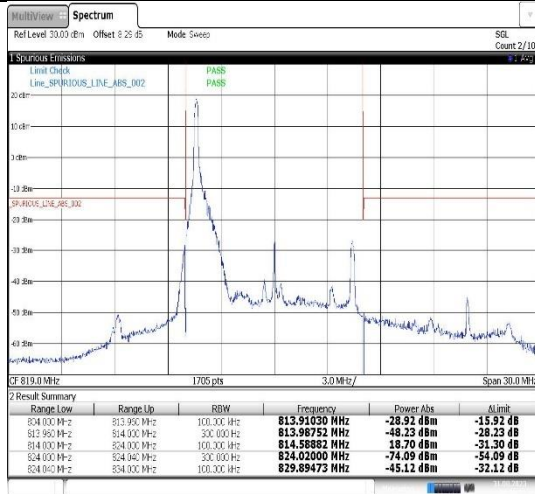

Band26(814-824)-10MHz-QPSK-26740-1RB#0

10:33:21 31.08.2023