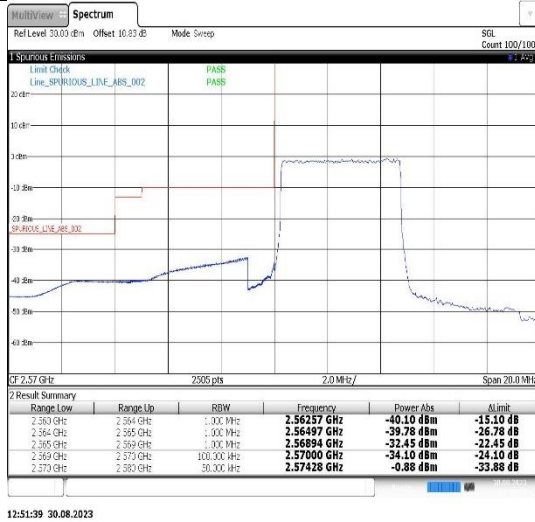

Band38-5MHz-QPSK-37775-25RB#0

12:51:39 30.08.2023