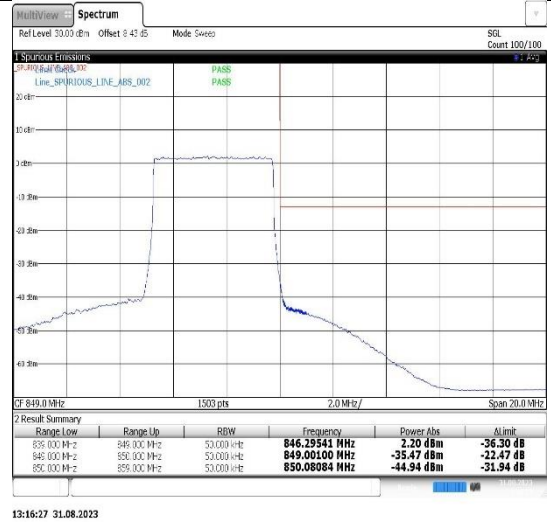

12:59:49 31.08.2023
Band26(824-849)-5MHz-16QAM-27015-1RB#24

13:05:22 31.08.2023
Band26(824-849)-5MHz-16QAM-27015-25RB#0

13:10:57 31.08.2023

Band26(824-849)-10MHz-QPSK-26840-1RB#0

13:16:27 31.08.2023

Band26(824-849)-10MHz-QPSK-26840-50RB#0