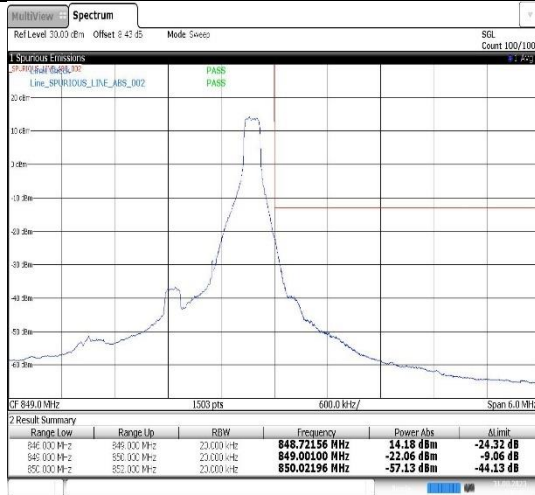

Band26(824-849)-1.4MHz-QPSK-27033-1RB#5

11:42:02 31.08.2023

Band26(824-849)-1.4MHz-16QAM-26797-1RB#0