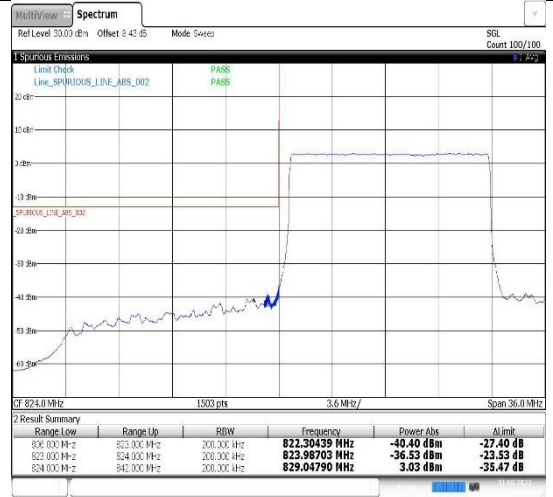

Band26(824-849)-15MHz-QPSK-26865-75RB#0

13:49:13 31.08.2023