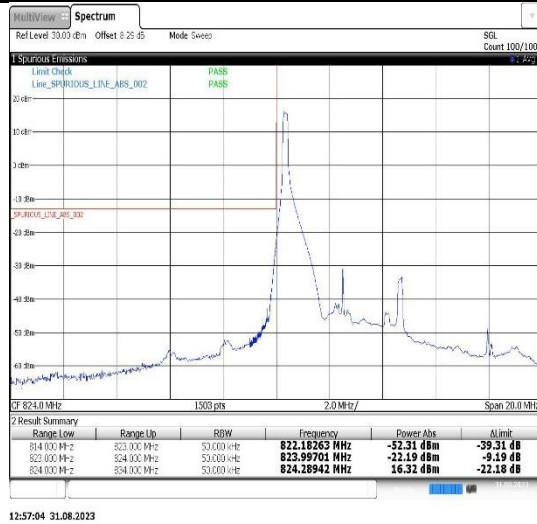

12:18:01 31.08.2023

Band26(824-849)-3MHz-16QAM-27025-1RB#14

12:25:38 31.08.2023

Band26(824-849)-3MHz-16QAM-27025-15RB#0

12:33:17 31.08.2023

Band26(824-849)-5MHz-QPSK-26815-1RB#0

12:40:52 31.08.2023

Band26(824-849)-5MHz-QPSK-26815-25RB#0