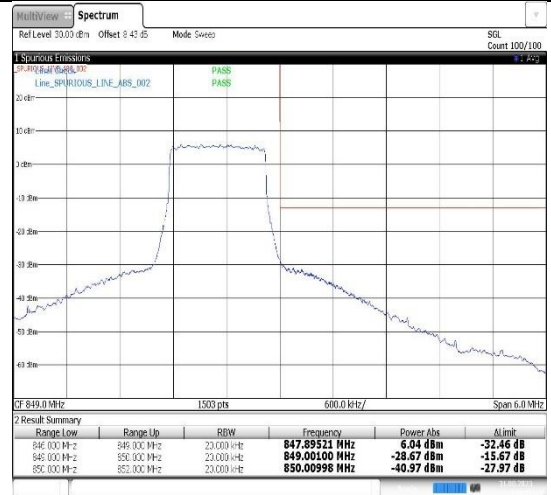

Band26(824-849)-1.4MHz-QPSK-27033-6RB#0

11:52:13 31.08.2023