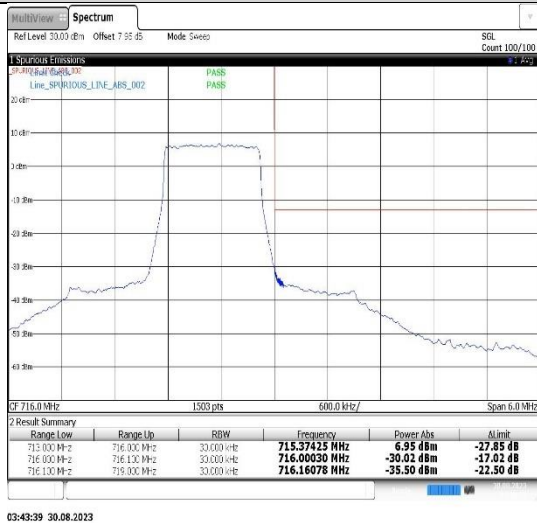

03:23:47 30.08.2023

**Band12-1.4MHz-QPSK-23017-6RB#0**

03:35:38 30.08.2023

**Band12-1.4MHz-QPSK-23173-1RB#5**

03:36:20 30.08.2023

**Band12-1.4MHz-QPSK-23173-6RB#0**

03:39:02 30.08.2023

**Band12-1.4MHz-16QAM-23017-1RB#0**