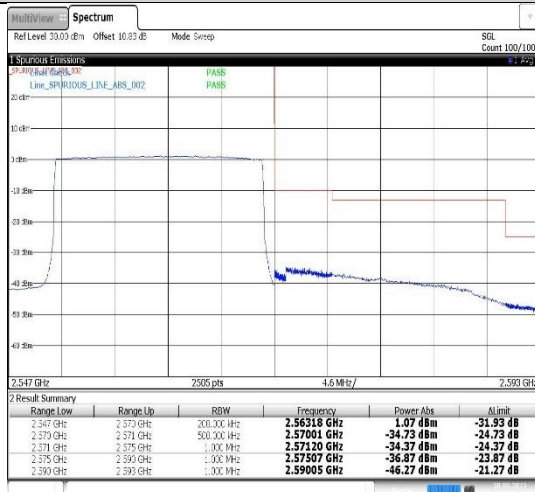

03:19:56 30.08.2023

**Band7-20MHz-16QAM-20850-1RB#0**

03:22:34 30.08.2023

**Band7-20MHz-16QAM-20850-100RB#0**

03:16:06 30.08.2023

**Band7-20MHz-16QAM-21350-100RB#0**

03:18:38 30.08.2023

**Band12-1.4MHz-QPSK-23017-1RB#0**