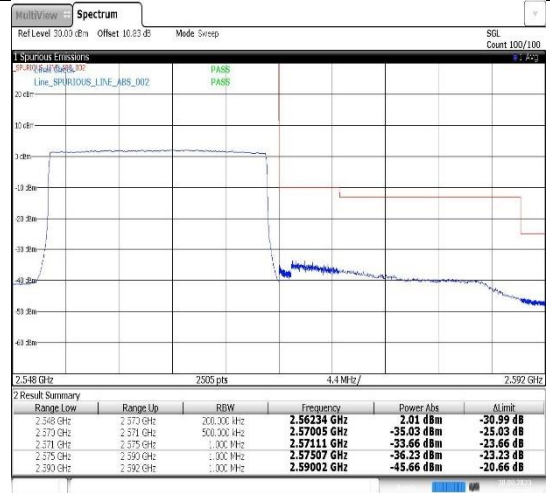

Band7-20MHz-QPSK-21350-100RB#0

03:22:34 30.08.2023