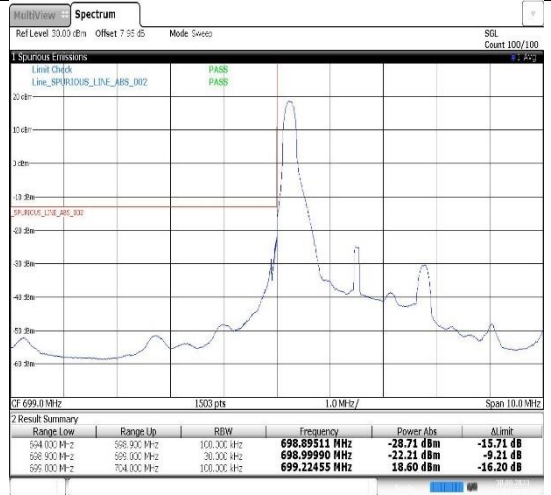

Band12-3MHz-QPSK-23025-1RB#0

03:52:41 30.08.2023