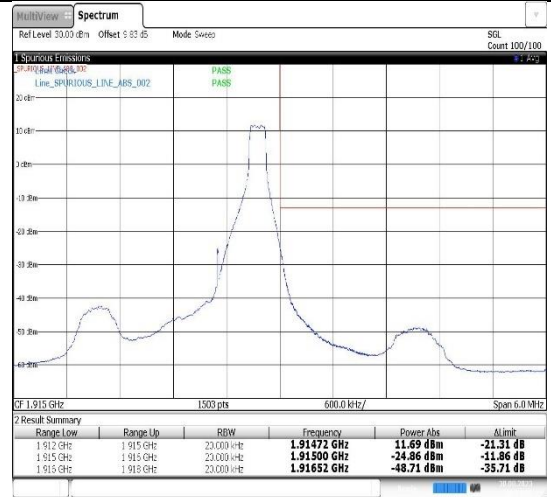

10:19:12 30.08.2023

**Band25-1.4MHz-16QAM-26047-6RB#0**

09:53:34 30.08.2023

**Band25-1.4MHz-16QAM-26683-1RB#5**

10:03:49 30.08.2023

**Band25-1.4MHz-16QAM-26683-6RB#0**

10:14:06 30.08.2023

**Band25-3MHz-QPSK-26055-1RB#0**