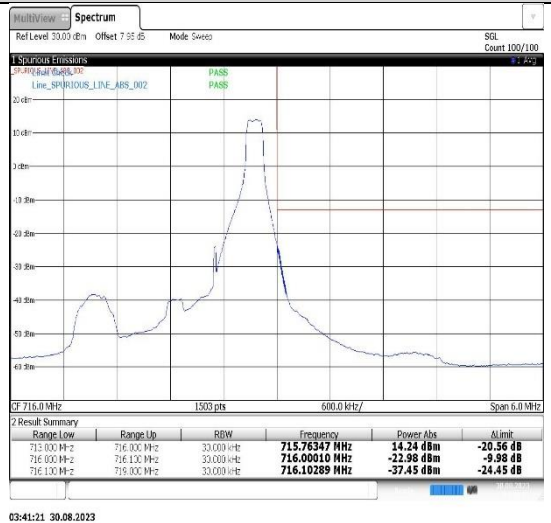

03:43:39 30.08.2023

**Band12-1.4MHz-16QAM-23017-6RB#0**

03:35:57 30.08.2023

**Band12-1.4MHz-16QAM-23017-1RB#5**

03:36:39 30.08.2023

**Band12-1.4MHz-16QAM-23173-6RB#0**

03:41:21 30.08.2023

**Band12-3MHz-QPSK-23025-1RB#0**