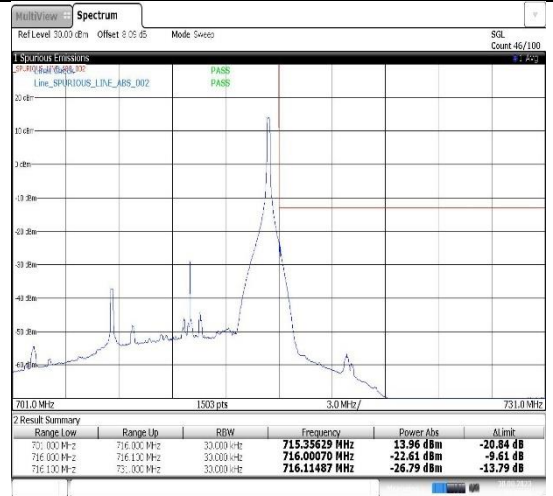

05:14:55 30.08.2023

**Band17-10MHz-16QAM-23780-50RB#0**

04:57:15 30.08.2023

**Band17-10MHz-16QAM-23800-1RB#49**

04:59:33 30.08.2023

**Band17-10MHz-16QAM-23800-50RB#0**

05:09:49 30.08.2023

**Band25-1.4MHz-QPSK-26047-1RB#0**