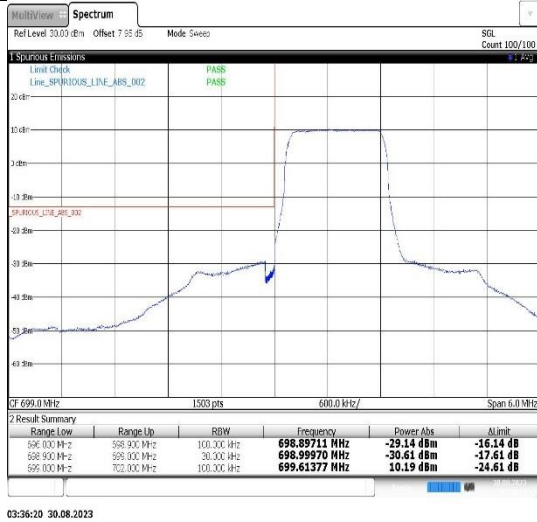

03:36:20 30.08.2023