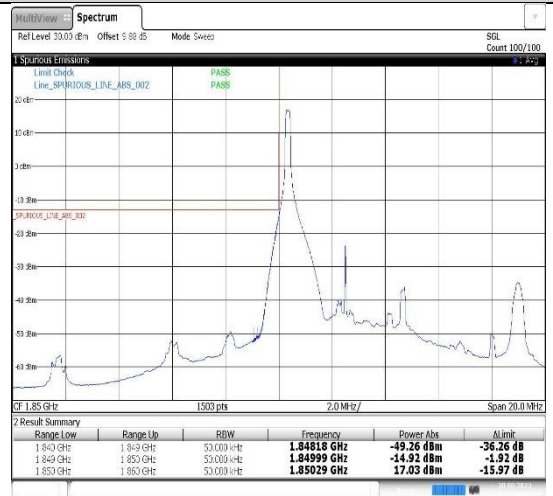

Band25-5MHz-QPSK-26065-1RB#0

11:10:02 30.08.2023