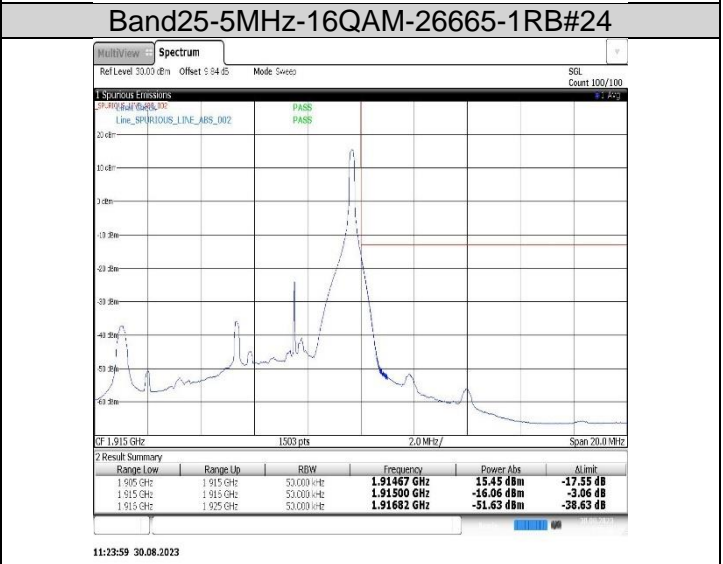

Band25-10MHz-QPSK-26090-50RB#0

Band25-10MHz-QPSK-26640-1RB#49