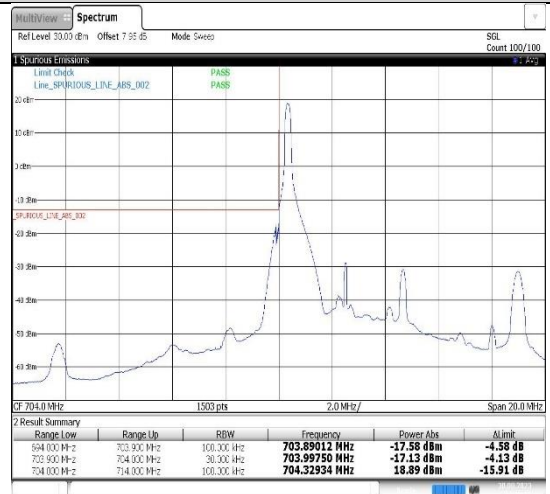

Band17-5MHz-QPSK-23755-1RB#0

04:43:15 30.08.2023