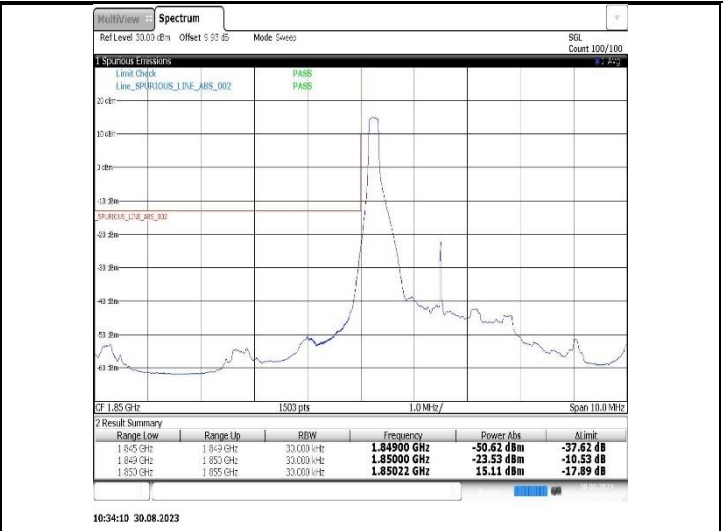

10:19:12 30.08.2023

**Band25-1.4MHz-16QAM-26047-6RB#0**

09:53:34 30.08.2023

**Band25-1.4MHz-16QAM-26683-1RB#5**

10:03:49 30.08.2023

**Band25-1.4MHz-16QAM-26683-6RB#0**

10:14:06 30.08.2023

**Band25-3MHz-QPSK-26055-1RB#0**