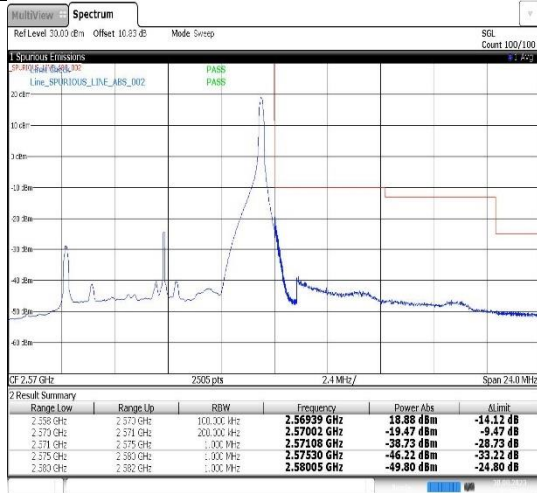

02:35:16 30.08.2023

**Band7-10MHz-16QAM-20800-1RB#0**

02:38:10 30.08.2023

**Band7-10MHz-16QAM-20800-50RB#0**

02:30:52 30.08.2023

**Band7-10MHz-16QAM-21400-1RB#49**

02:33:47 30.08.2023

**Band7-10MHz-16QAM-21400-50RB#0**