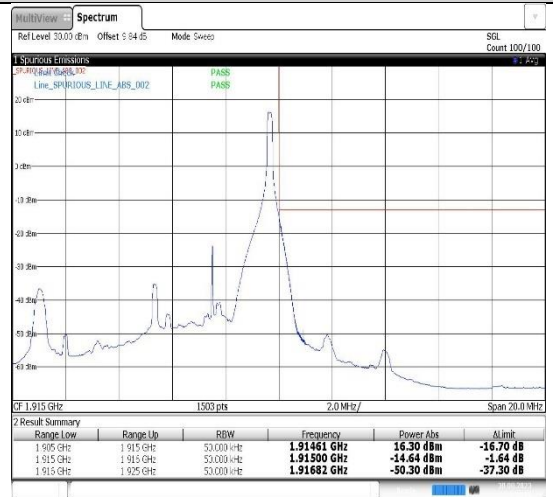

Band25-3MHz-16QAM-26675-15RB#0

Band25-5MHz-QPSK-26065-1RB#0

11:00:52 30.08.2023

11:10:02 30.08.2023

Band25-5MHz-QPSK-26065-25RB#0

Band25-5MHz-QPSK-26665-1RB#24

11:15:37 30.08.2023

11:21:13 30.08.2023