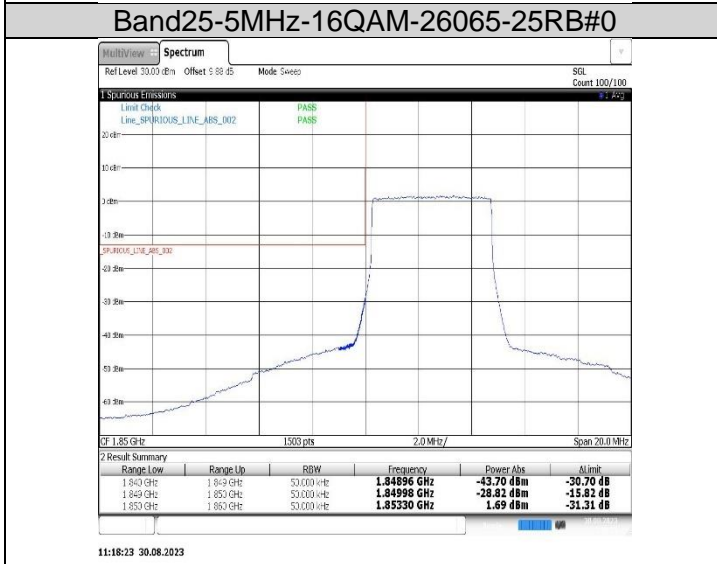

Band25-10MHz-QPSK-26090-50RB#0

Band25-10MHz-QPSK-26640-1RB#49