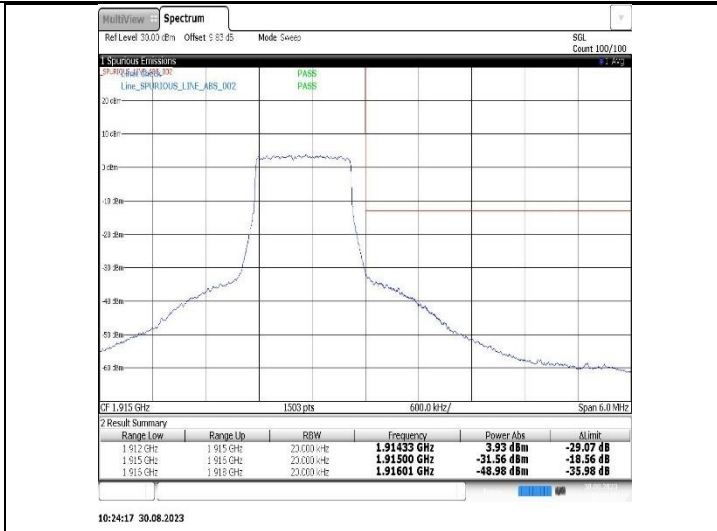

10:19:12 30.08.2023

**Band25-1.4MHz-16QAM-26047-6RB#0**

09:53:34 30.08.2023

**Band25-1.4MHz-16QAM-26683-1RB#5**

10:03:49 30.08.2023

**Band25-1.4MHz-16QAM-26683-6RB#0**

10:14:06 30.08.2023

**Band25-3MHz-QPSK-26055-1RB#0**