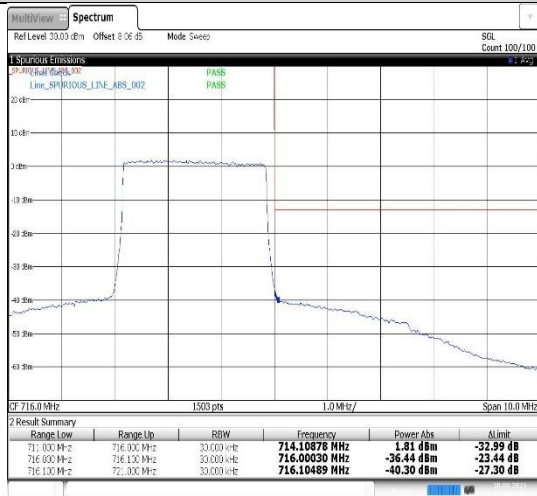

04:05:39 30.08.2023

**Band12-3MHz-16QAM-23025-15RB#0**

03:53:09 30.08.2023

**Band12-3MHz-16QAM-23165-1RB#14**

03:54:06 30.08.2023

**Band12-3MHz-16QAM-23165-15RB#0**

04:01:51 30.08.2023

**Band12-5MHz-QPSK-23035-1RB#0**