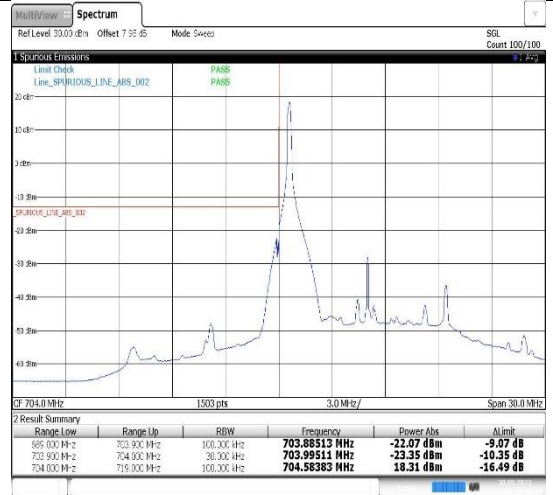

Band17-10MHz-16QAM-23780-1RB#0

04:57:15 30.08.2023