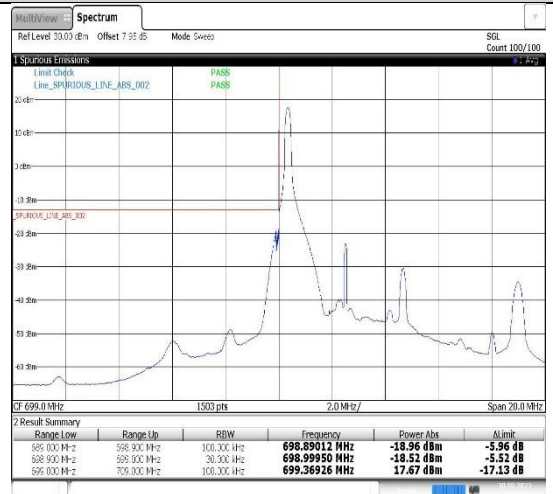

04:09:26 30.08.2023

**Band12-5MHz-QPSK-23035-25RB#0**

04:16:37 30.08.2023

**Band12-5MHz-16QAM-23035-1RB#0**

04:18:14 30.08.2023

**Band12-5MHz-16QAM-23035-25RB#0**

04:17:24 30.08.2023

**Band12-10MHz-QPSK-23060-1RB#0**