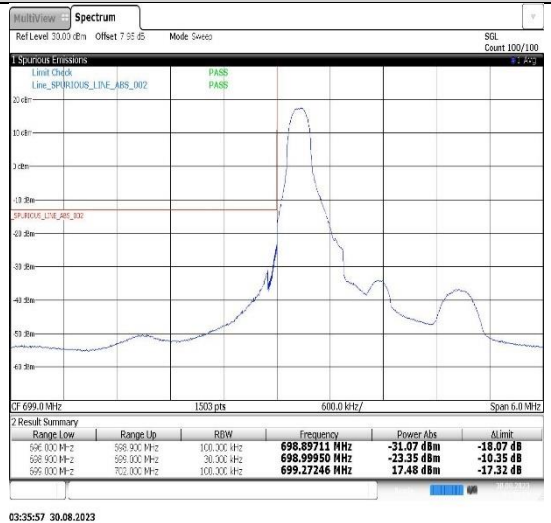

Band12-1.4MHz-16QAM-23017-1RB#0

03:35:57 30.08.2023