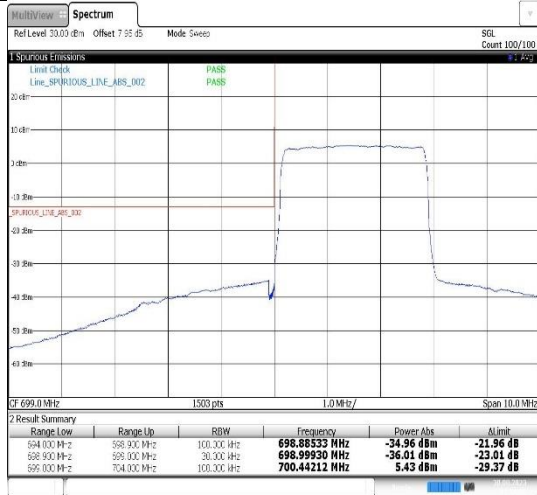

03:54:06 30.08.2023