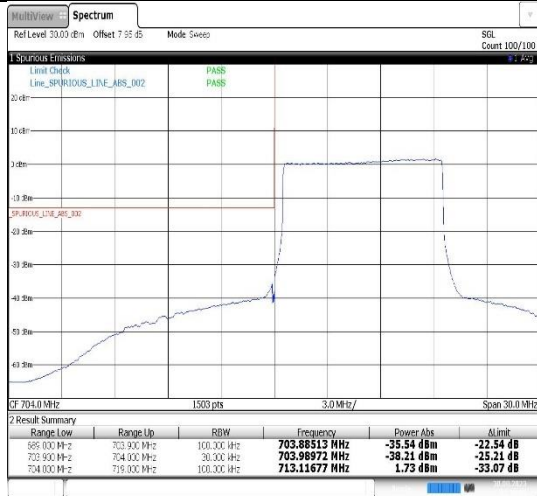

Band17-10MHz-16QAM-23780-50RB#0

04:59:33 30.08.2023