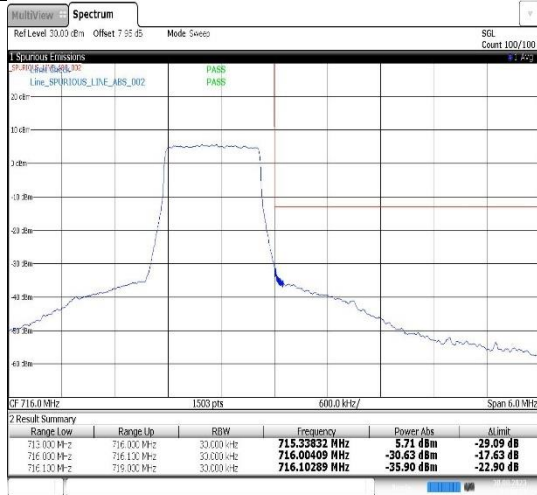

03:43:39 30.08.2023

**Band12-1.4MHz-16QAM-23017-6RB#0**

03:35:57 30.08.2023

**Band12-1.4MHz-16QAM-23017-1RB#5**

03:36:39 30.08.2023

**Band12-1.4MHz-16QAM-23173-6RB#0**

03:41:21 30.08.2023

**Band12-3MHz-QPSK-23025-1RB#0**