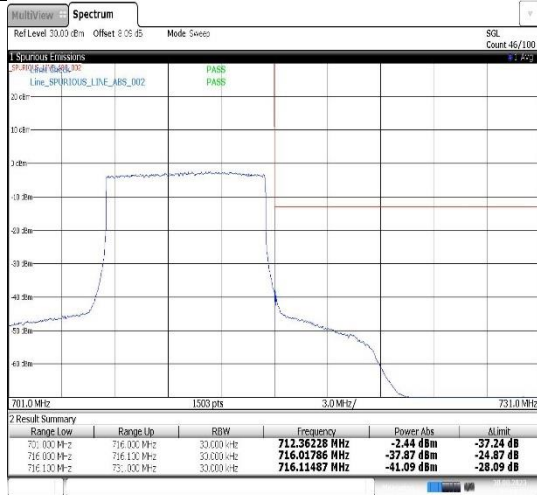

04:45:40 30.08.2023

04:56:08 30.08.2023

Band17-10MHz-QPSK-23780-50RB#0

Band17-10MHz-QPSK-23800-1RB#49

04:58:26 30.08.2023

05:04:43 30.08.2023

Band17-10MHz-QPSK-23800-50RB#0

Band17-10MHz-16QAM-23780-1RB#0