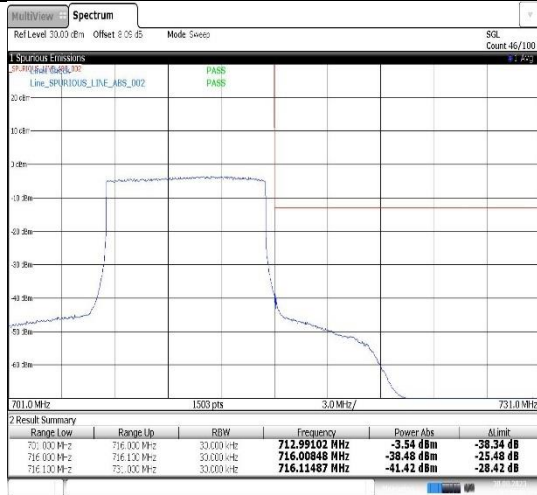

05:14:55 30.08.2023

**Band17-10MHz-16QAM-23780-50RB#0**

04:57:15 30.08.2023

**Band17-10MHz-16QAM-23800-1RB#49**

04:59:33 30.08.2023

**Band17-10MHz-16QAM-23800-50RB#0**

05:09:49 30.08.2023

**Band25-1.4MHz-QPSK-26047-1RB#0**