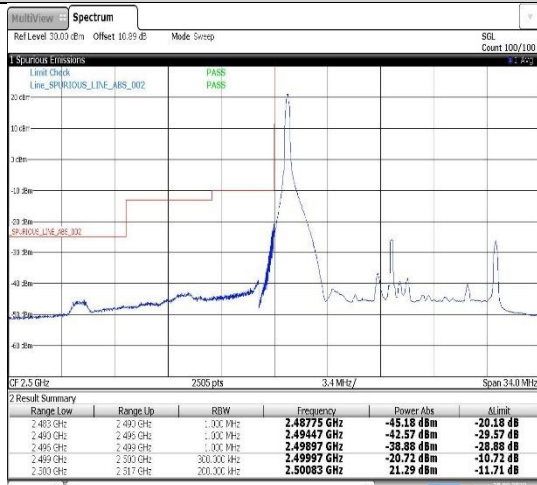

Band7-15MHz-QPSK-20825-1RB#0

02:52:41 30.08.2023