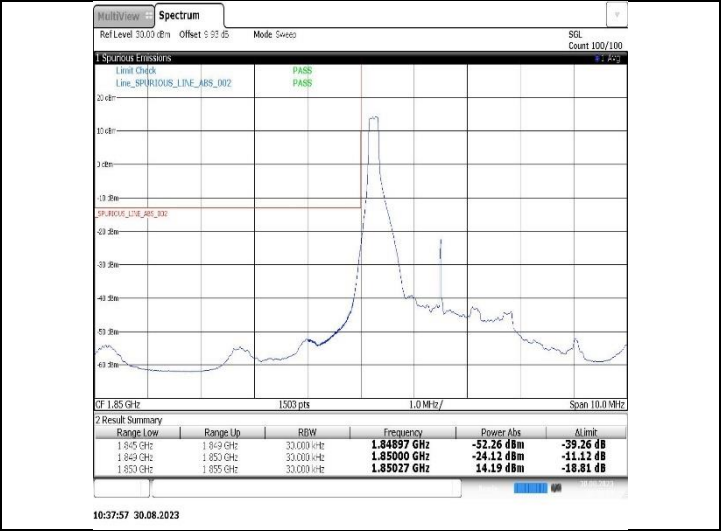

Band25-3MHz-16QAM-26055-1RB#0