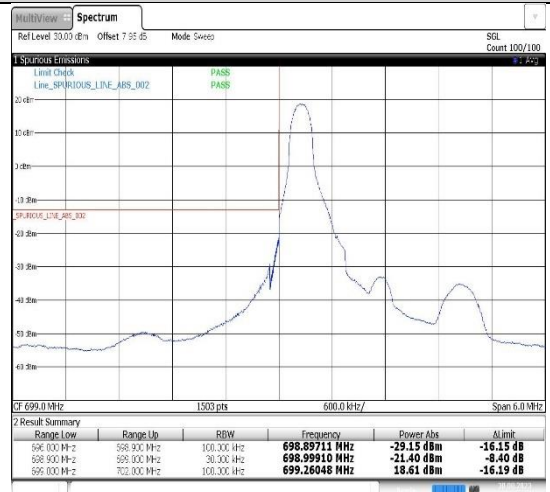

Band12-1.4MHz-QPSK-23017-1RB#0

03:35:38 30.08.2023