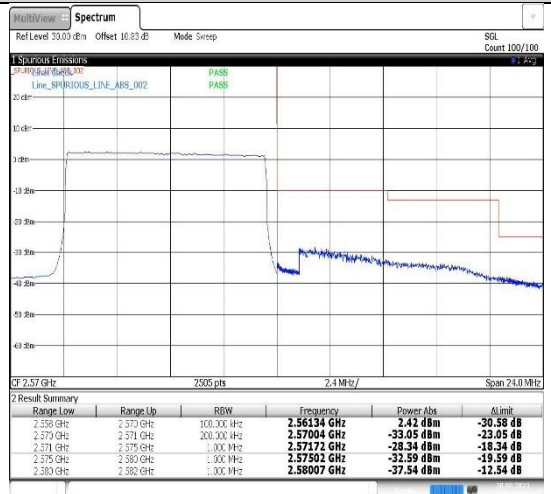

Band7-10MHz-QPSK-21400-50RB#0

02:38:10 30.08.2023