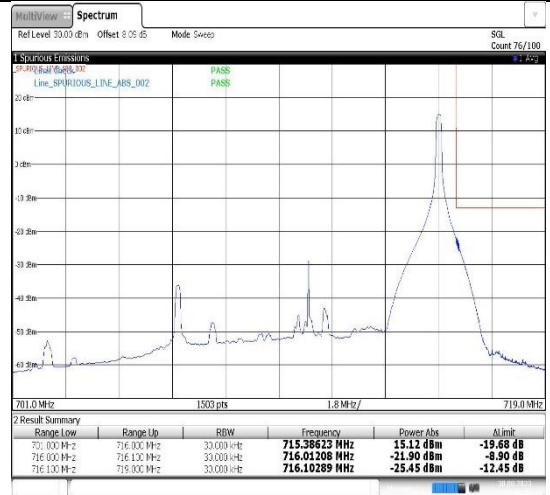

04:45:40 30.08.2023

04:56:08 30.08.2023

Band17-10MHz-QPSK-23780-50RB#0

Band17-10MHz-QPSK-23800-1RB#49

04:58:26 30.08.2023

05:04:43 30.08.2023

Band17-10MHz-QPSK-23800-50RB#0

Band17-10MHz-16QAM-23780-1RB#0