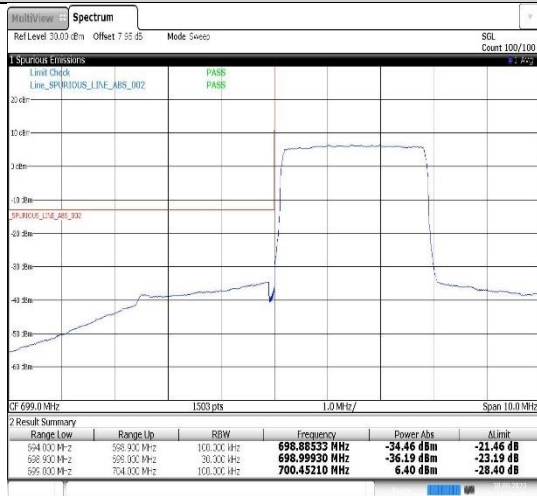

Band12-3MHz-QPSK-23025-15RB#0

03:53:39 30.08.2023

Band12-3MHz-QPSK-23165-15RB#0