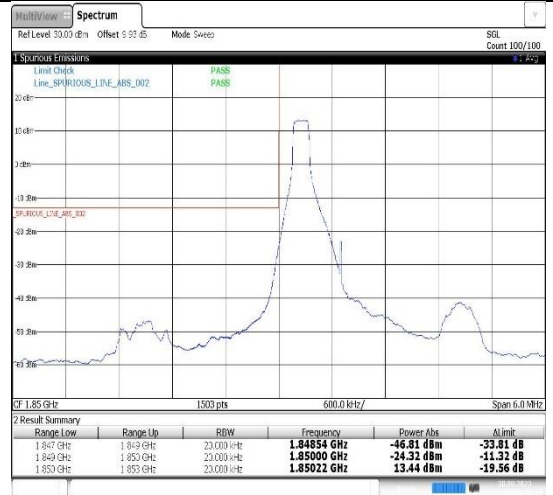

Band25-1.4MHz-QPSK-26047-1RB#0

09:48:28 30.08.2023