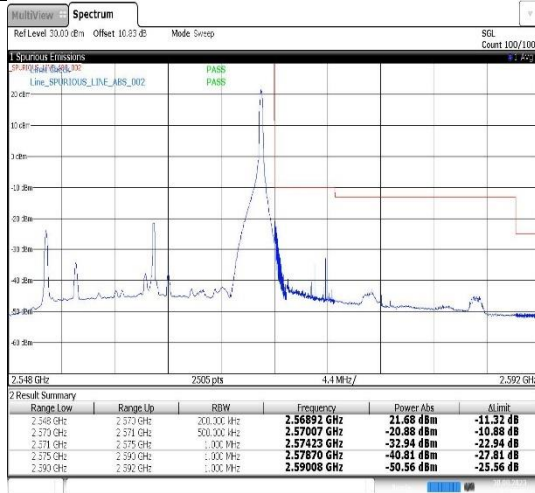

02:58:54 30.08.2023

**Band7-15MHz-16QAM-21375-1RB#74**

03:01:29 30.08.2023

**Band7-15MHz-16QAM-21375-75RB#0**

03:14:50 30.08.2023

**Band7-20MHz-QPSK-21350-1RB#99**

03:17:25 30.08.2023

**Band7-20MHz-QPSK-21350-100RB#0**