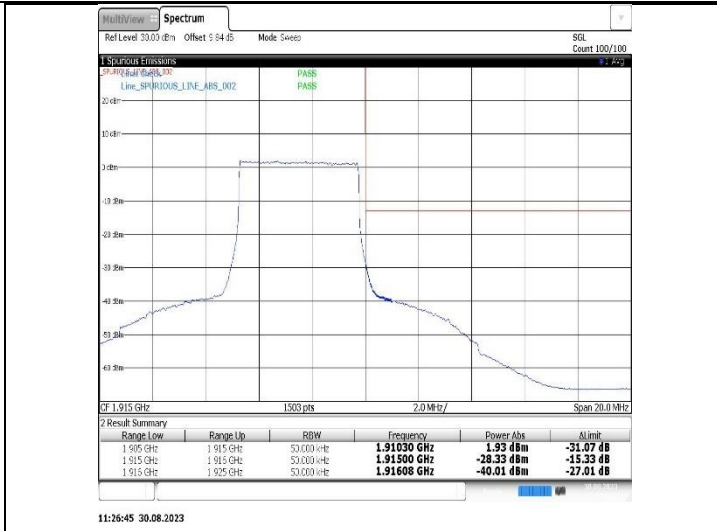

Band25-5MHz-QPSK-26665-25RB#0