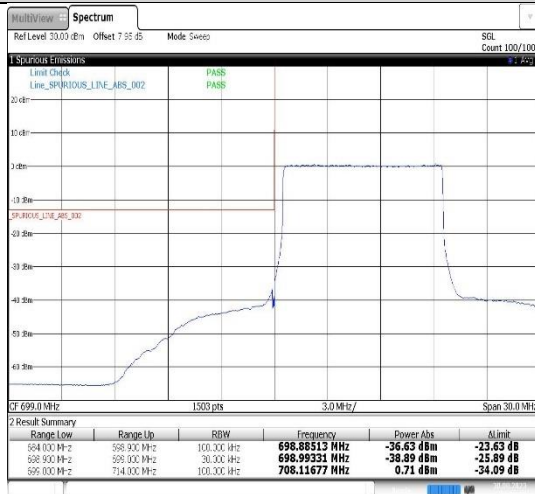

04:19:02 30.08.2023

04:27:34 30.08.2023

Band12-10MHz-QPSK-23060-50RB#0

04:29:53 30.08.2023

Band12-10MHz-16QAM-23060-1RB#0

04:38:42 30.08.2023

Band12-10MHz-16QAM-23060-50RB#0

04:31:00 30.08.2023