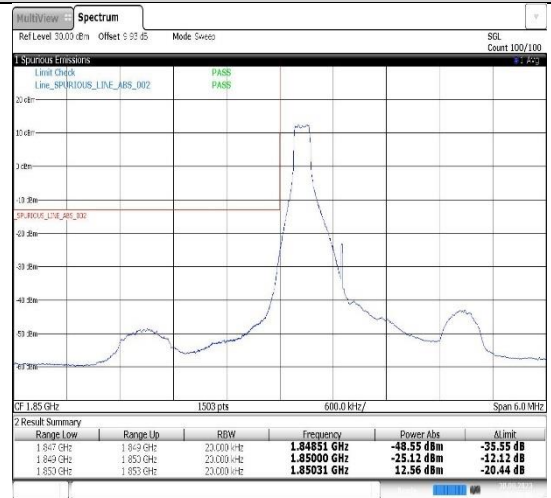

Band25-1.4MHz-16QAM-26047-1RB#0

09:53:34 30.08.2023