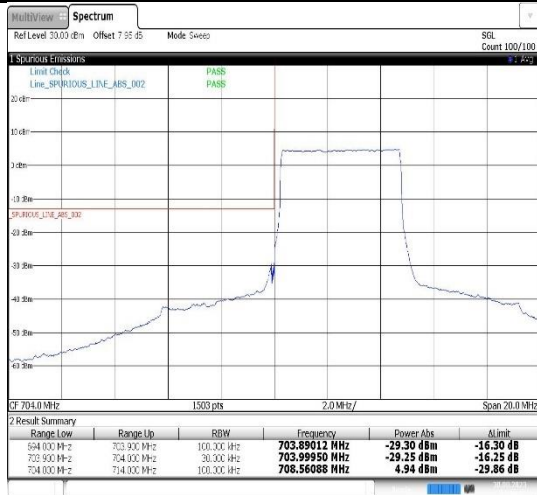

Band17-5MHz-QPSK-23755-25RB#0

04:44:53 30.08.2023