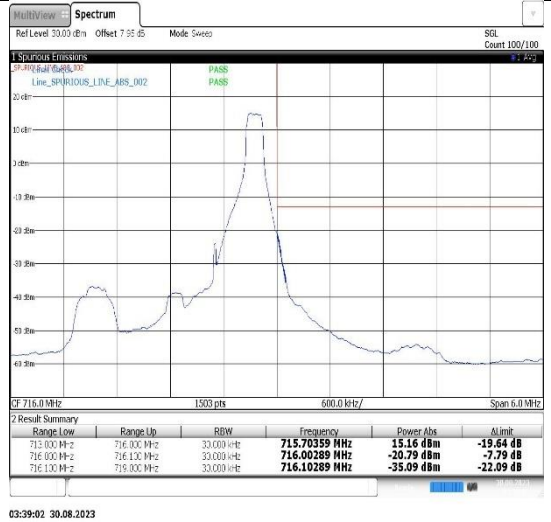

03:23:47 30.08.2023

**Band12-1.4MHz-QPSK-23017-6RB#0**

03:35:38 30.08.2023

**Band12-1.4MHz-QPSK-23173-1RB#5**

03:36:20 30.08.2023

**Band12-1.4MHz-QPSK-23173-6RB#0**

03:39:02 30.08.2023

**Band12-1.4MHz-16QAM-23017-1RB#0**