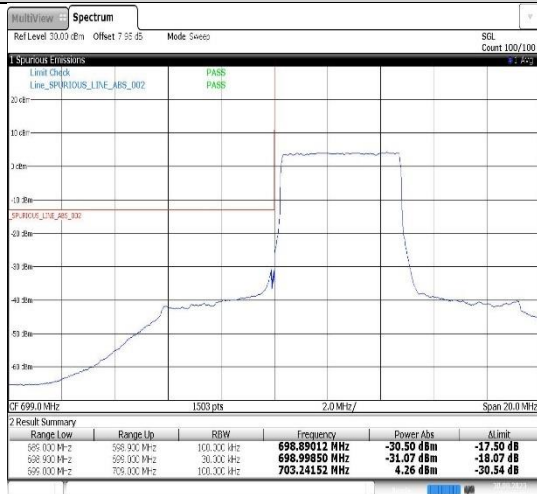

Band12-5MHz-QPSK-23035-25RB#0

04:18:14 30.08.2023

Band12-5MHz-16QAM-23035-25RB#0