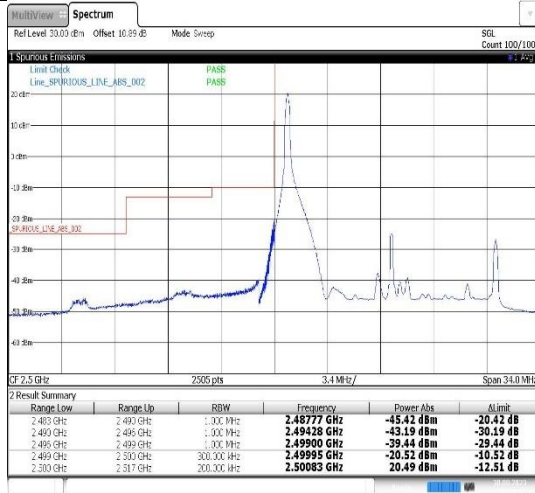

02:53:52 30.08.2023