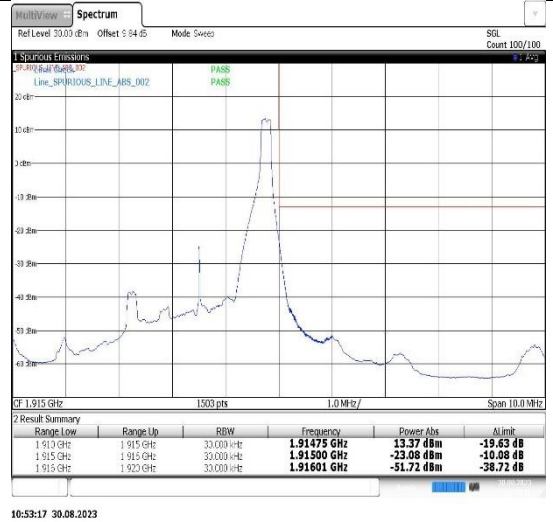

10:19:12 30.08.2023

**Band25-1.4MHz-16QAM-26047-6RB#0**

09:53:34 30.08.2023

**Band25-1.4MHz-16QAM-26683-1RB#5**

10:03:49 30.08.2023

**Band25-1.4MHz-16QAM-26683-6RB#0**

10:14:06 30.08.2023

**Band25-3MHz-QPSK-26055-1RB#0**

Band25-3MHz-QPSK-26055-15RB#0

Band25-3MHz-QPSK-26675-1RB#14

Band25-3MHz-QPSK-26675-15RB#0

Band25-3MHz-16QAM-26055-1RB#0

Band25-3MHz-16QAM-26055-15RB#0

Band25-3MHz-16QAM-26675-1RB#14

10:45:35 30.08.2023

10:53:17 30.08.2023