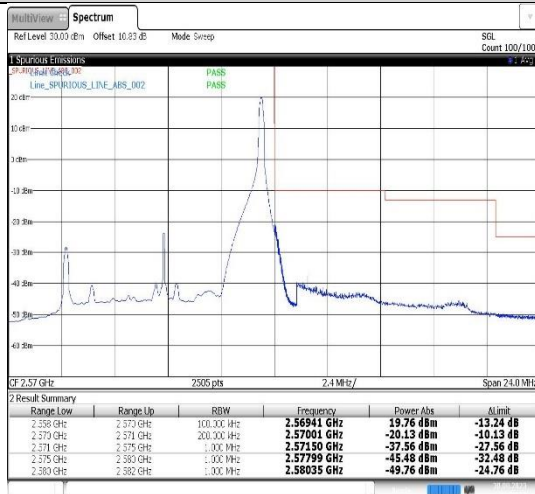

**Band7-5MHz-16QAM-21425-25RB#0**

02:16:10 30.08.2023

**Band7-10MHz-QPSK-20800-1RB#0**

**Band7-10MHz-QPSK-20800-50RB#0**

02:29:25 30.08.2023

**Band7-10MHz-QPSK-21400-1RB#49**

02:32:21 30.08.2023

**Band7-10MHz-QPSK-21400-50RB#0**