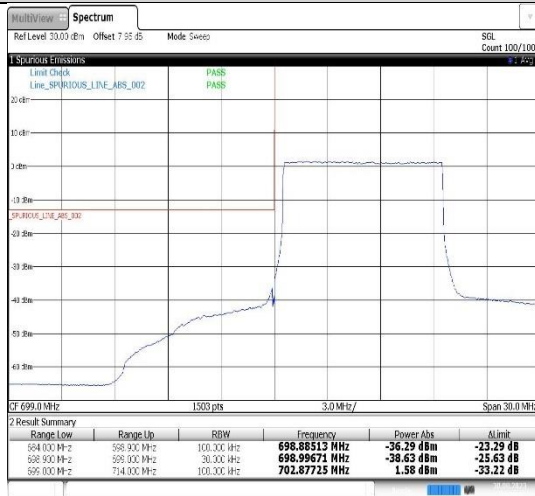

Band12-10MHz-QPSK-23060-50RB#0

04:29:53 30.08.2023