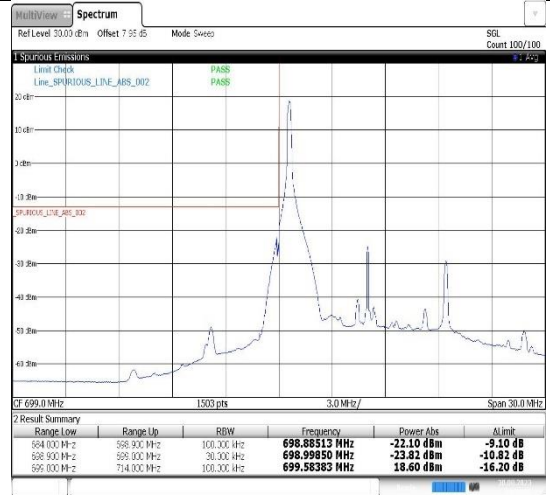

Band12-10MHz-QPSK-23060-1RB#0

04:27:34 30.08.2023