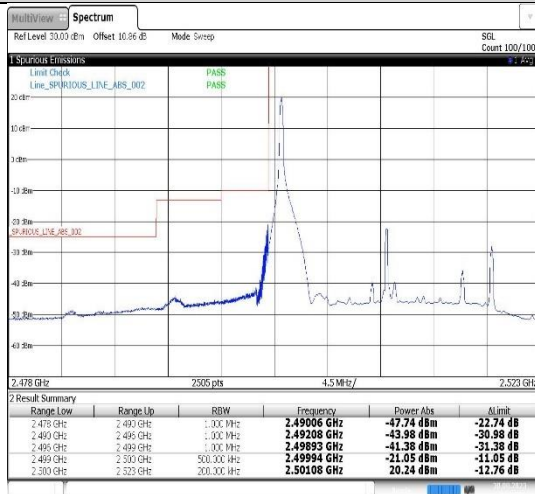

Band7-20MHz-16QAM-20850-1RB#0

03:16:06 30.08.2023