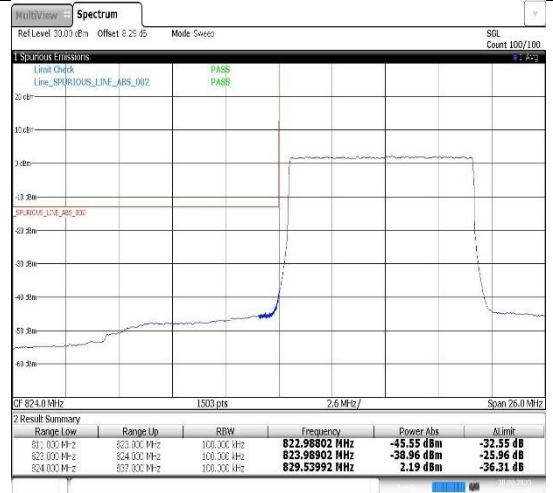

Band5-5MHz-16QAM-20625-25RB#0

01:37:58 30.08.2023

Band5-10MHz-QPSK-20450-1RB#0

Band5-10MHz-QPSK-20450-50RB#0

01:45:07 30.08.2023

01:47:05 30.08.2023

Band5-10MHz-16QAM-20450-1RB#0

01:46:05 30.08.2023