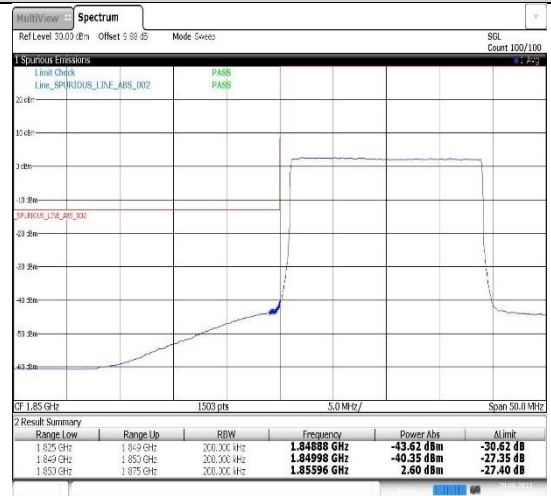

Band2-20MHz-QPSK-18700-100RB#0

20:52:06 29.08.2023