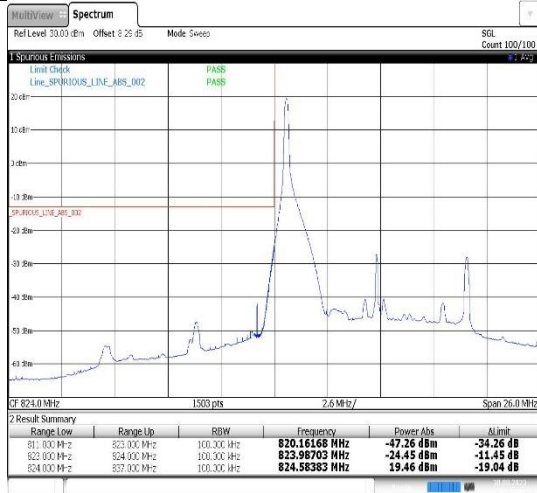

01:45:07 30.08.2023