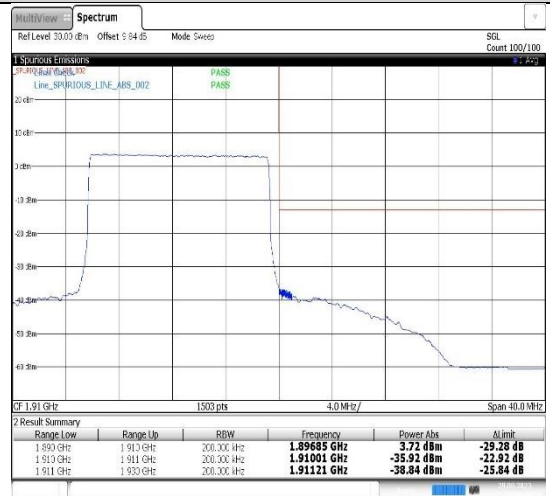

20:41:12 29.08.2023

Band2-15MHz-QPSK-19125-1RB#74

20:42:05 29.08.2023

Band2-15MHz-QPSK-19125-75RB#0

20:43:00 29.08.2023

Band2-15MHz-16QAM-18675-1RB#0

20:43:50 29.08.2023

Band2-15MHz-16QAM-18675-75RB#0