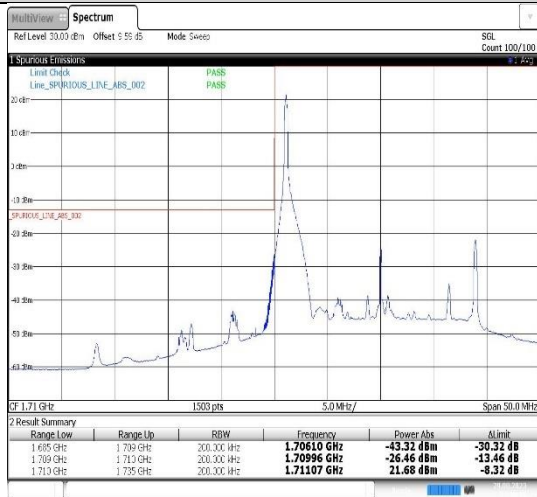

23:35:11 29.08.2023

23:36:01 29.08.2023

Band4-20MHz-QPSK-20050-1RB#0

23:42:48 29.08.2023

Band4-20MHz-QPSK-20050-100RB#0

23:43:52 29.08.2023

Band4-20MHz-16QAM-20050-1RB#0

23:43:19 29.08.2023