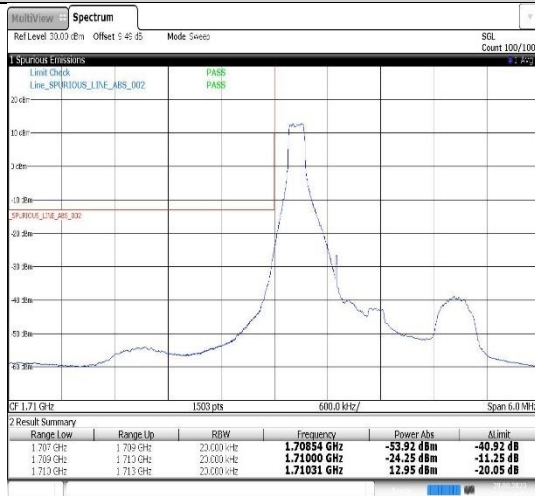

Band4-1.4MHz-QPSK-19957-6RB#0

21:16:24 29.08.2023

Band4-1.4MHz-QPSK-20393-1RB#5

Band4-1.4MHz-QPSK-20393-6RB#0

21:26:41 29.08.2023

Band4-1.4MHz-16QAM-19957-1RB#0

21:36:53 29.08.2023

Band4-1.4MHz-16QAM-19957-6RB#0