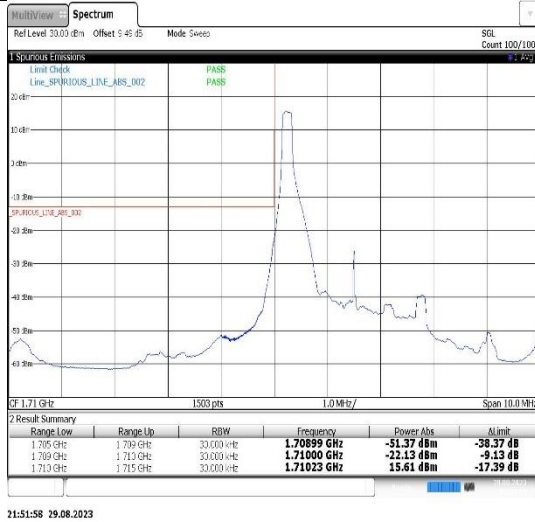

21:11:15 29.08.2023

Band4-1.4MHz-16QAM-20393-1RB#5

21:21:30 29.08.2023

Band4-1.4MHz-16QAM-20393-6RB#0

21:31:48 29.08.2023

Band4-3MHz-QPSK-19965-1RB#0

21:41:59 29.08.2023

Band4-3MHz-QPSK-19965-15RB#0