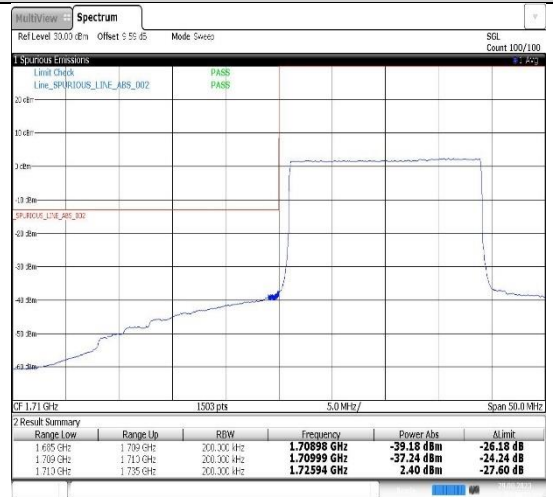

Band4-20MHz-16QAM-20050-100RB#0

23:44:22 29.08.2023

Band5-1.4MHz-QPSK-20407-1RB#0

Band5-1.4MHz-QPSK-20407-6RB#0