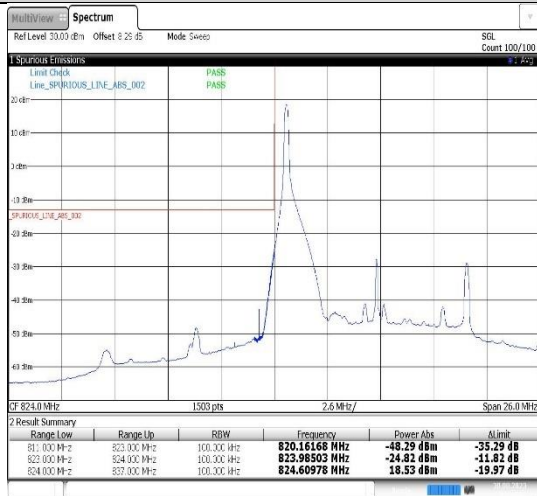

Band5-5MHz-16QAM-20625-25RB#0

01:37:58 30.08.2023

Band5-10MHz-QPSK-20450-1RB#0

Band5-10MHz-QPSK-20450-50RB#0

01:45:07 30.08.2023

01:47:05 30.08.2023

Band5-10MHz-16QAM-20450-1RB#0

01:46:05 30.08.2023