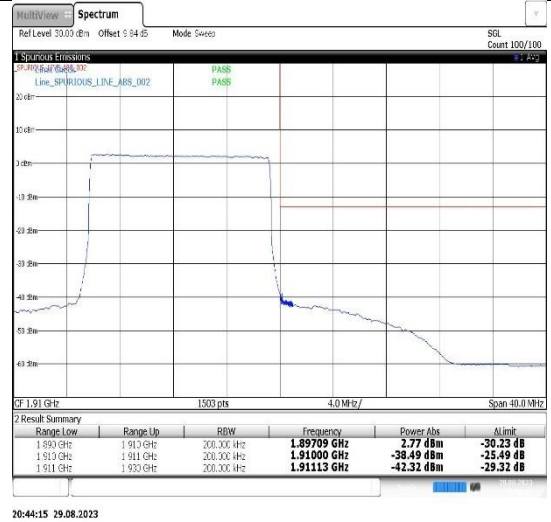

20:41:37 29.08.2023

Band2-15MHz-16QAM-19125-1RB#74

20:42:30 29.08.2023

Band2-15MHz-16QAM-19125-75RB#0

20:43:25 29.08.2023

20:44:15 29.08.2023

Band2-20MHz-QPSK-18700-1RB#0

20:51:02 29.08.2023