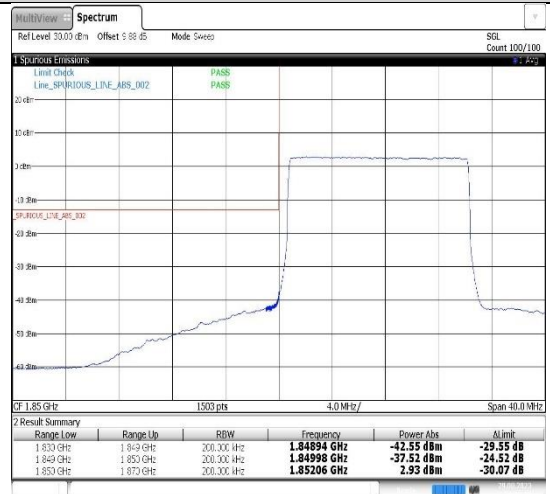

Band2-15MHz-16QAM-18675-75RB#0

20:42:30 29.08.2023