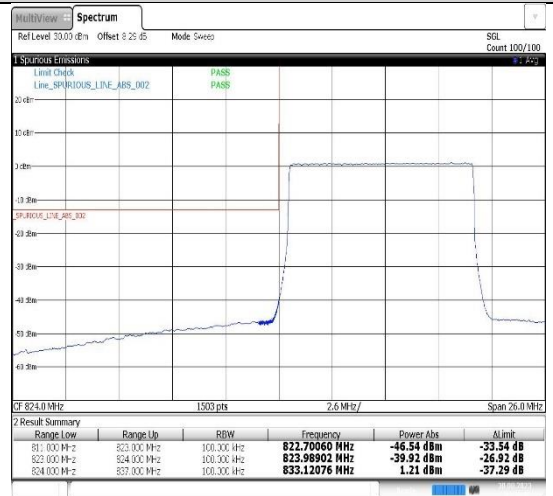

Band5-10MHz-16QAM-20450-50RB#0

01:48:02 30.08.2023