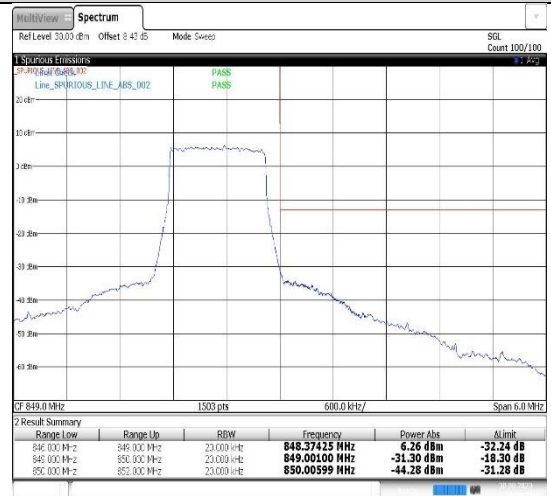

Band5-1.4MHz-QPSK-20643-6RB#0

06:17:30 30.08.2023