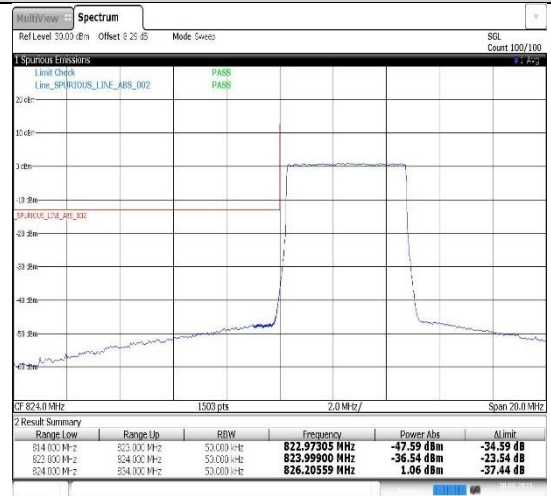

01:29:41 30.08.2023

01:35:12 30.08.2023

Band5-5MHz-16QAM-20425-1RB#0

01:21:16 30.08.2023

Band5-5MHz-16QAM-20425-25RB#0

01:26:50 30.08.2023

Band5-5MHz-16QAM-20625-1RB#24

01:32:27 30.08.2023