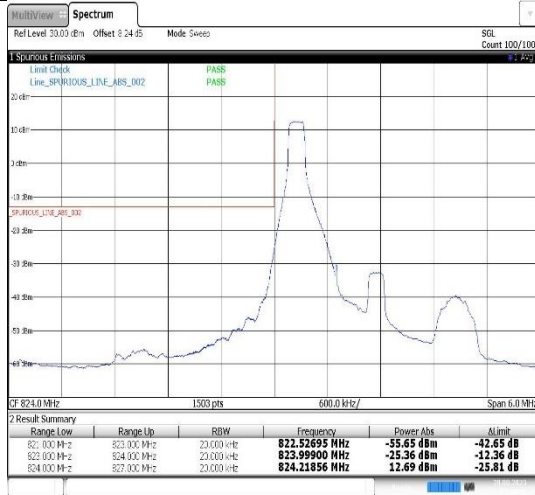

23:56:46 29.08.2023