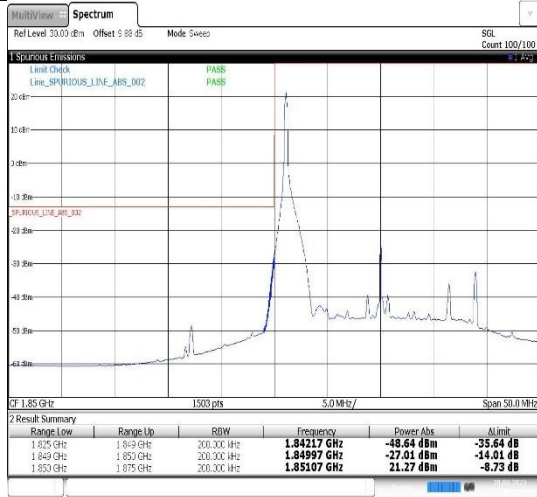

Band2-20MHz-QPSK-18700-100RB#0

20:52:06 29.08.2023

Band2-20MHz-QPSK-19100-1RB#99

20:53:11 29.08.2023

Band2-20MHz-QPSK-19100-100RB#0

20:54:12 29.08.2023

Band2-20MHz-16QAM-18700-1RB#0

Band2-20MHz-16QAM-18700-100RB#0