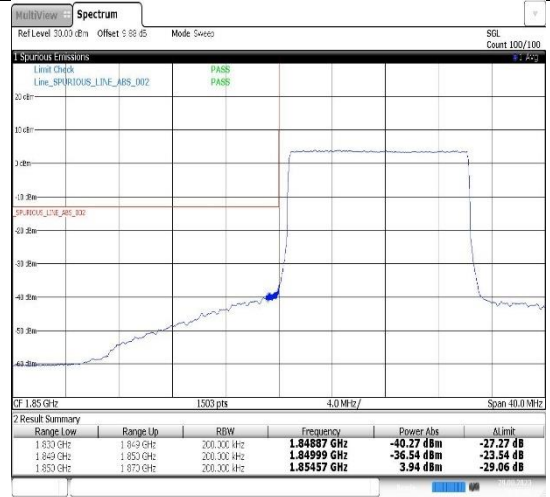

20:41:12 29.08.2023

Band2-15MHz-QPSK-19125-1RB#74

20:42:05 29.08.2023

Band2-15MHz-QPSK-19125-75RB#0

20:43:00 29.08.2023

Band2-15MHz-16QAM-18675-1RB#0

20:43:50 29.08.2023

Band2-15MHz-16QAM-18675-75RB#0