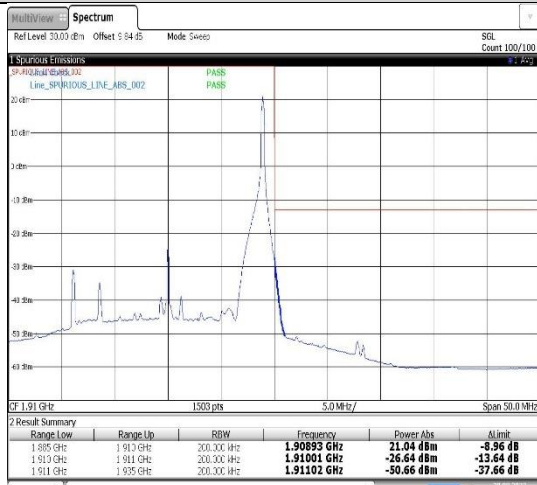

Band2-20MHz-16QAM-19100-1RB#99

20:53:41 29.08.2023