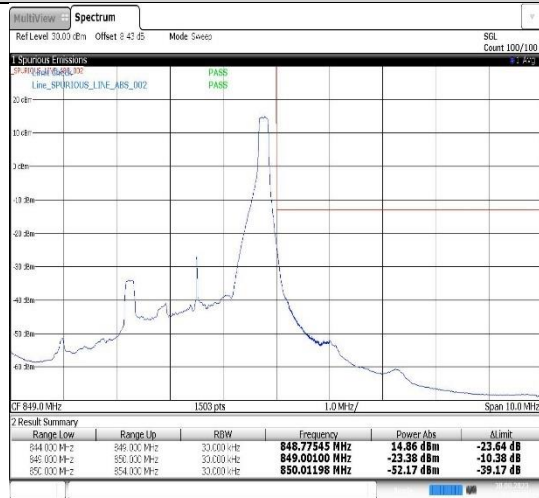

08:57:53 30.08.2023

Band5-3MHz-16QAM-20415-1RB#0

01:05:28 30.08.2023

Band5-3MHz-16QAM-20415-15RB#0

08:46:23 30.08.2023

00:54:00 30.08.2023

Band5-3MHz-16QAM-20635-1RB#14

01:01:40 30.08.2023