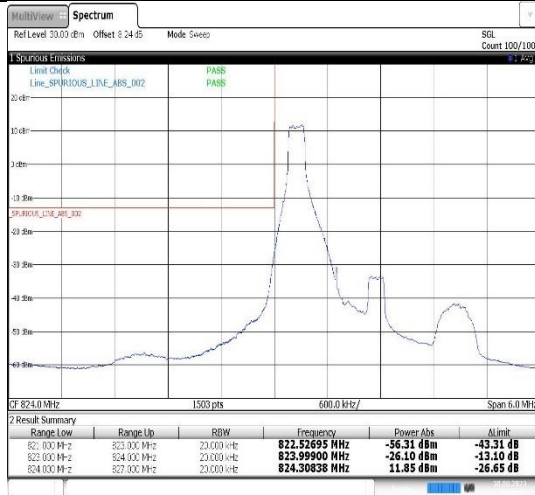

Band5-1.4MHz-16QAM-20407-1RB#0

06:01:54 30.08.2023