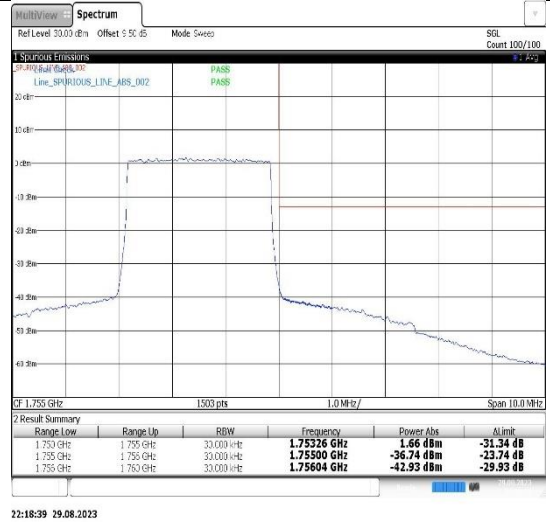

21:55:46 29.08.2023

22:03:23 29.08.2023

Band4-3MHz-16QAM-20385-1RB#14

Band4-3MHz-16QAM-20385-15RB#0

22:11:04 29.08.2023

Band4-5MHz-QPSK-19975-1RB#0

22:18:39 29.08.2023

Band4-5MHz-QPSK-19975-25RB#0