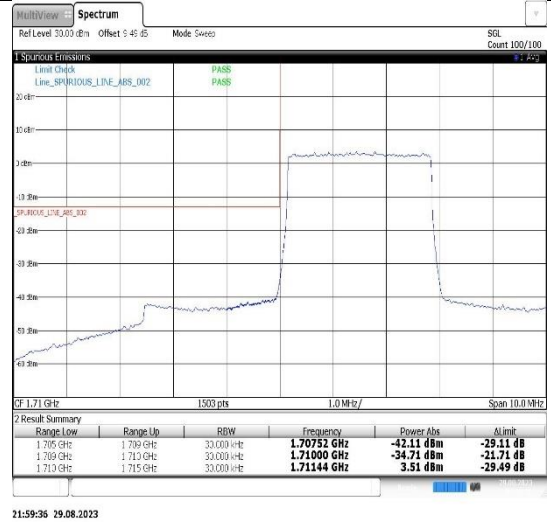

Band4-3MHz-QPSK-19965-15RB#0

21:59:36 29.08.2023