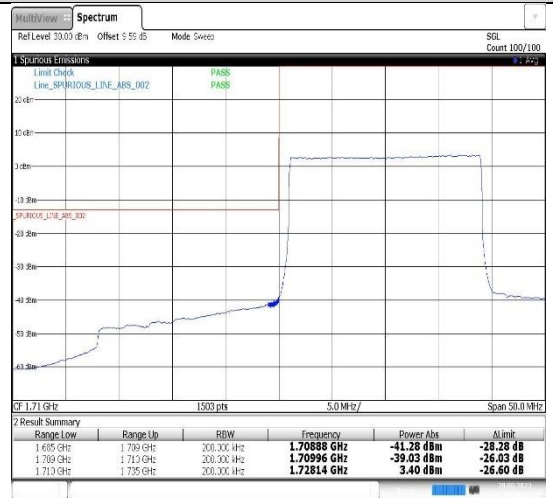

23:35:11 29.08.2023

23:36:01 29.08.2023

Band4-20MHz-QPSK-20050-1RB#0

23:42:48 29.08.2023

Band4-20MHz-QPSK-20050-100RB#0

23:43:52 29.08.2023

Band4-20MHz-16QAM-20050-1RB#0

23:43:19 29.08.2023