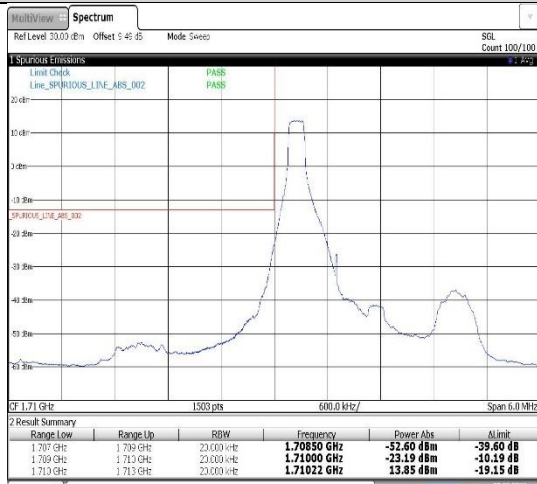

20:51:33 29.08.2023

20:52:36 29.08.2023

Band2-20MHz-16QAM-19100-1RB#99

20:53:41 29.08.2023

Band2-20MHz-16QAM-19100-100RB#0

20:54:42 29.08.2023

Band4-1.4MHz-QPSK-19957-1RB#0

21:06:09 29.08.2023