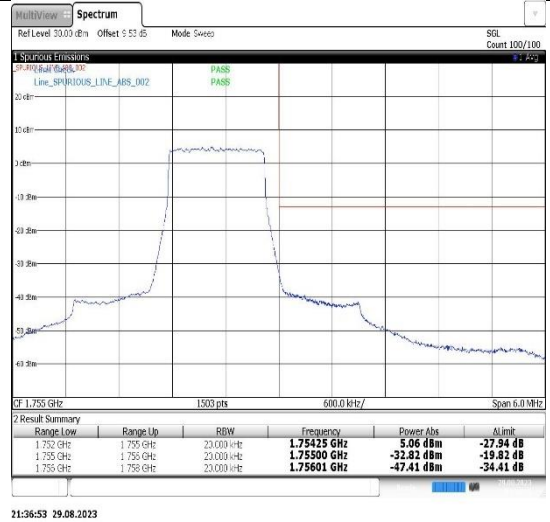

Band4-1.4MHz-QPSK-19957-6RB#0

21:16:24 29.08.2023

Band4-1.4MHz-QPSK-20393-1RB#5

Band4-1.4MHz-QPSK-20393-6RB#0

21:26:41 29.08.2023

Band4-1.4MHz-16QAM-19957-1RB#0

21:36:53 29.08.2023

Band4-1.4MHz-16QAM-19957-6RB#0