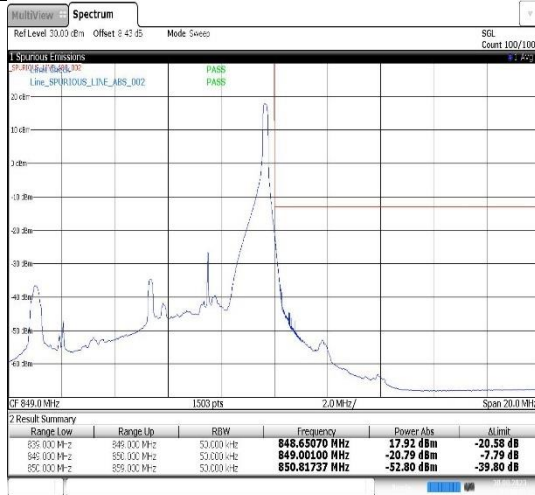

Band5-3MHz-16QAM-20635-15RB#0

01:09:15 30.08.2023

Band5-5MHz-QPSK-20425-1RB#0

01:18:30 30.08.2023

Band5-5MHz-QPSK-20425-25RB#0

01:24:05 30.08.2023

Band5-5MHz-QPSK-20625-1RB#24

Band5-5MHz-QPSK-20625-25RB#0