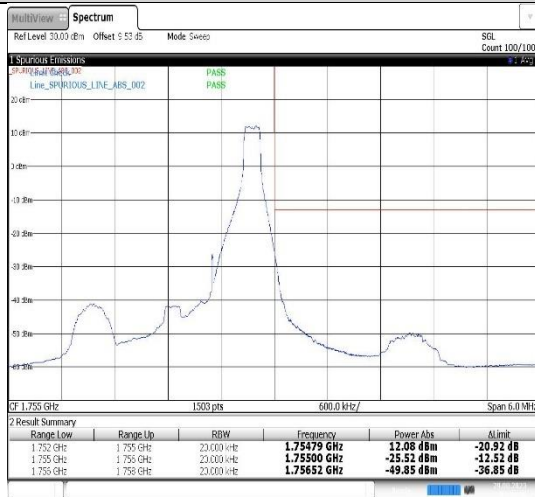

Band4-1.4MHz-16QAM-20393-1RB#5

21:31:48 29.08.2023

Band4-3MHz-QPSK-19965-1RB#0