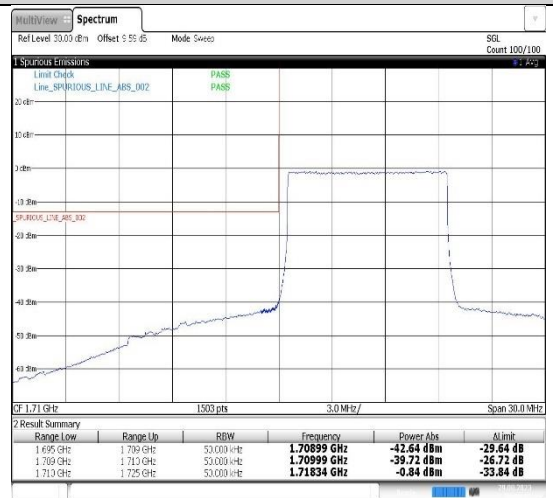

Band4-10MHz-16QAM-20000-50RB#0

23:09:55 29.08.2023