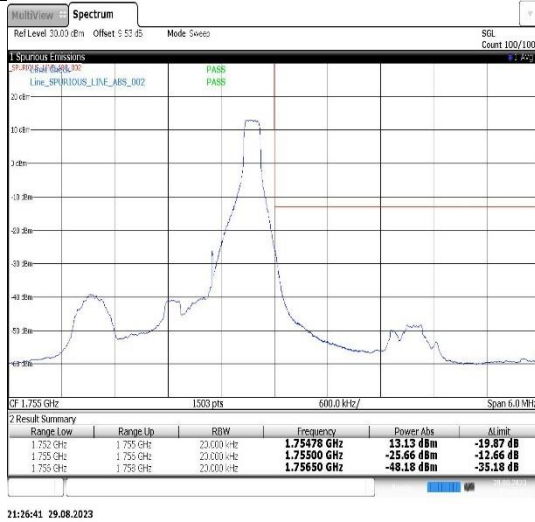

21:26:41 29.08.2023