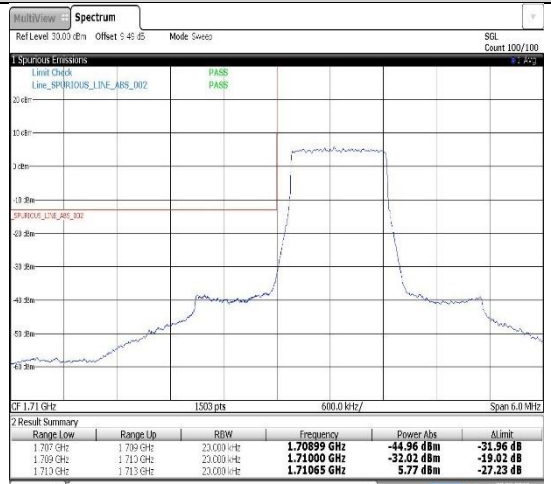

Band4-1.4MHz-QPSK-19957-6RB#0

21:16:24 29.08.2023

Band4-1.4MHz-QPSK-20393-1RB#5

Band4-1.4MHz-QPSK-20393-6RB#0