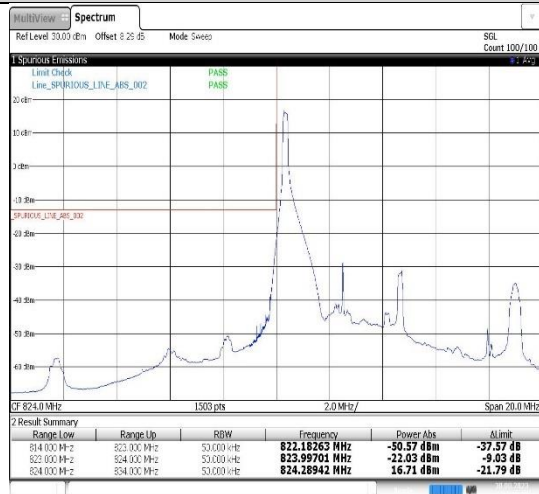

Band5-5MHz-QPSK-20425-1RB#0

01:18:30 30.08.2023