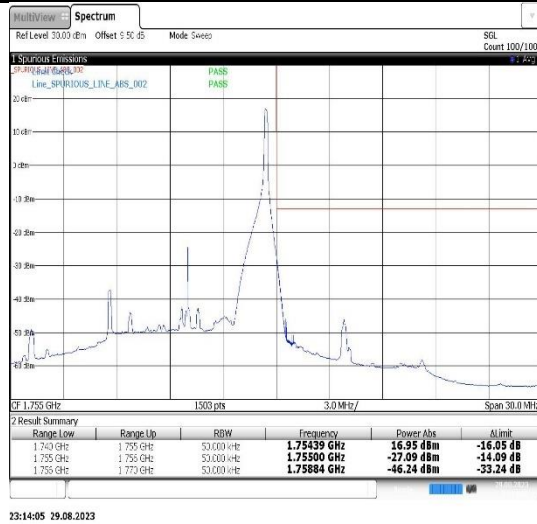

Band4-5MHz-16QAM-20375-1RB#24

Band4-5MHz-16QAM-20375-25RB#0

Band4-10MHz-QPSK-20000-1RB#0

Band4-10MHz-QPSK-20000-50RB#0

Band4-10MHz-QPSK-20350-1RB#49

Band4-10MHz-QPSK-20350-50RB#0

23:14:05 29.08.2023

Band4-10MHz-16QAM-20000-1RB#0