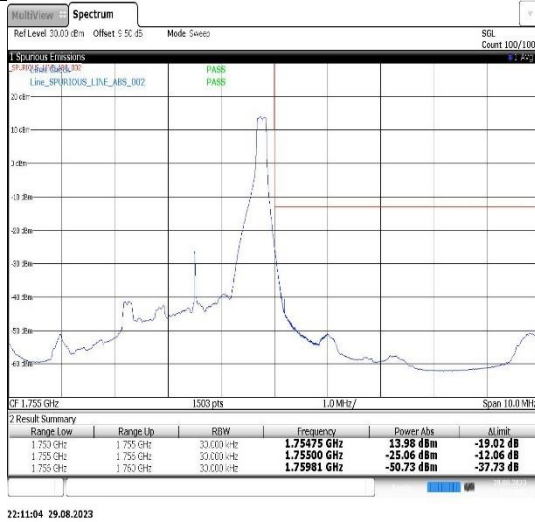

Band4-3MHz-16QAM-20385-1RB#14

22:11:04 29.08.2023