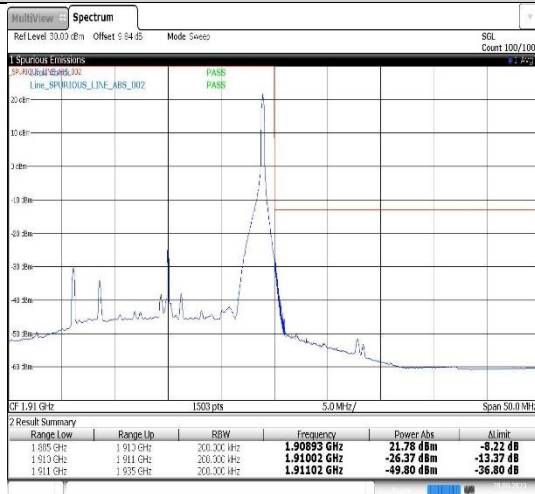

Band2-20MHz-QPSK-19100-1RB#99

20:53:11 29.08.2023