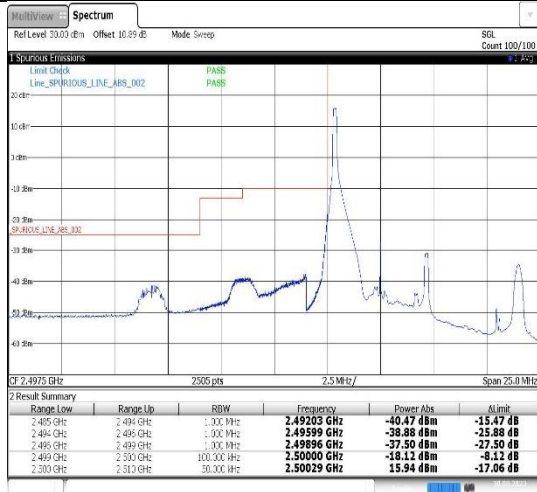

Band7-5MHz-QPSK-20775-1RB#0

01:59:18 30.08.2023