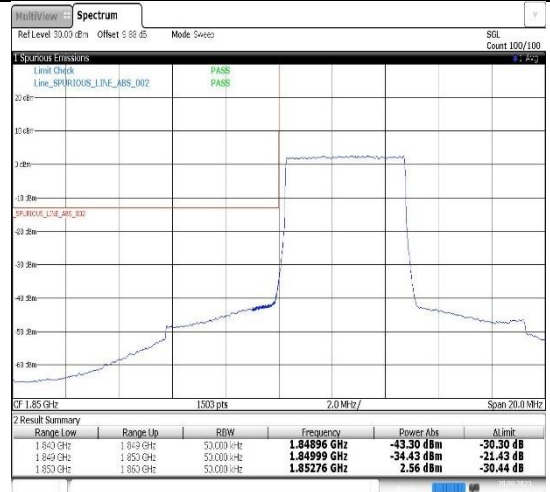

Band2-3MHz-16QAM-19185-1RB#14

19:58:02 29.08.2023

Band2-3MHz-16QAM-19185-15RB#0

20:07:16 29.08.2023

Band2-5MHz-QPSK-18625-1RB#24

20:12:50 29.08.2023

Band2-5MHz-QPSK-18625-25RB#0

Band2-5MHz-16QAM-18625-1RB#0