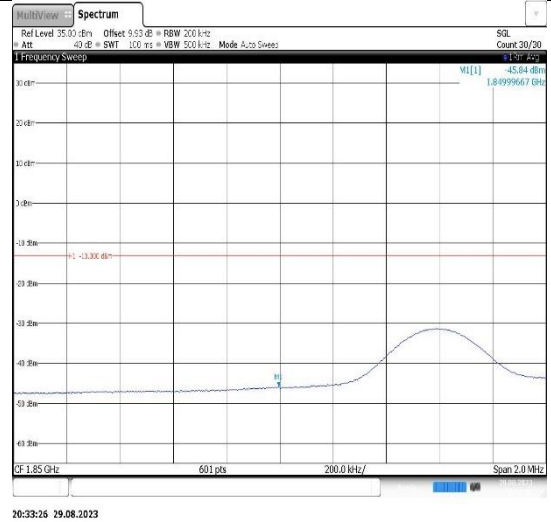

Band2-10MHz-QPSK-19150-1RB#49

Band2-10MHz-QPSK-19150-50RB#0

Band2-10MHz-16QAM-18650-1RB#0

Band2-10MHz-16QAM-18650-1RB#49

16:01:13 06.09.2023

Band2-10MHz-16QAM-18650-50RB#0

20:33:26 29.08.2023

Band2-10MHz-16QAM-19150-1RB#0