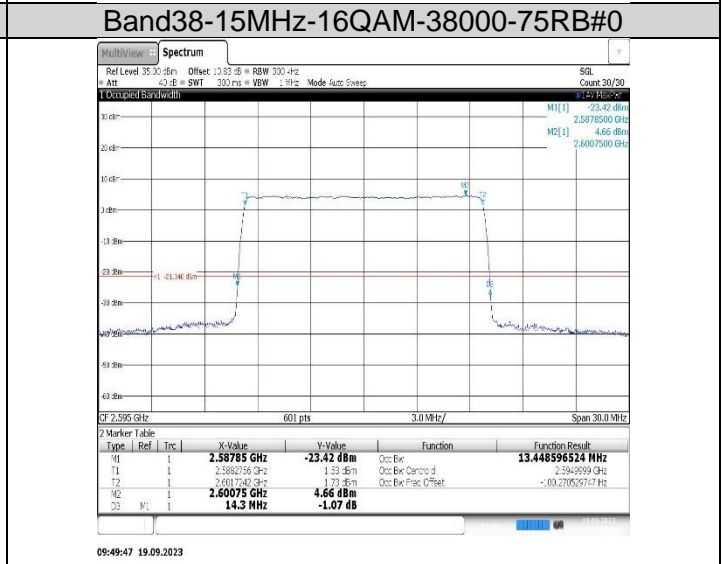

13:47:33 31.08.2023

Band38-5MHz-QPSK-38000-25RB#0

13:47:40 31.08.2023

Band38-5MHz-16QAM-38000-25RB#0

12:34:26 30.08.2023

Band38-10MHz-QPSK-38000-50RB#0

12:34:41 30.08.2023

Band38-10MHz-16QAM-38000-50RB#0