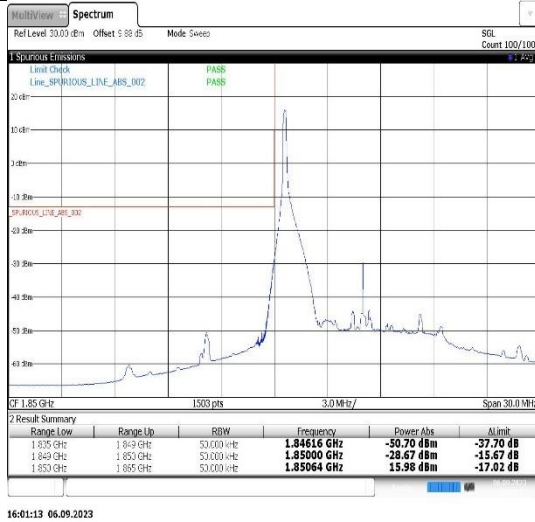

Band2-10MHz-QPSK-19150-1RB#49

Band2-10MHz-QPSK-19150-50RB#0

Band2-10MHz-16QAM-18650-1RB#0

Band2-10MHz-16QAM-18650-1RB#49

16:01:13 06.09.2023

Band2-10MHz-16QAM-18650-50RB#0

20:33:26 29.08.2023

Band2-10MHz-16QAM-19150-1RB#0

16:09:26 06.09.2023

Band2-10MHz-16QAM-19150-1RB#49

20:34:02 29.08.2023

Band2-10MHz-16QAM-19150-50RB#0

09:00:29 07.09.2023

Band2-15MHz-QPSK-18675-1RB#0

09:08:38 07.09.2023

Band2-15MHz-QPSK-18675-75RB#0