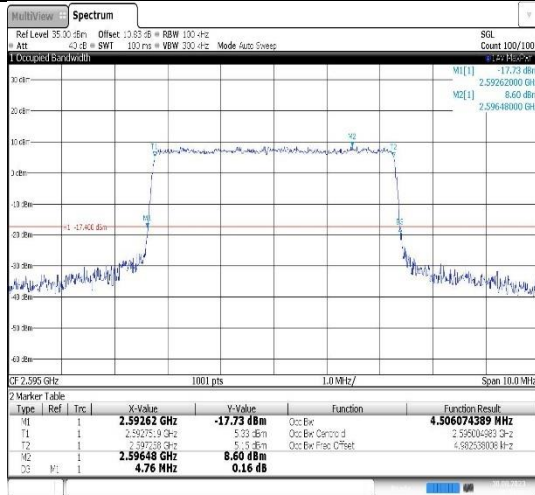

Band38-5MHz-QPSK-38000-25RB#0

12:34:26 30.08.2023

Band38-10MHz-QPSK-38000-50RB#0