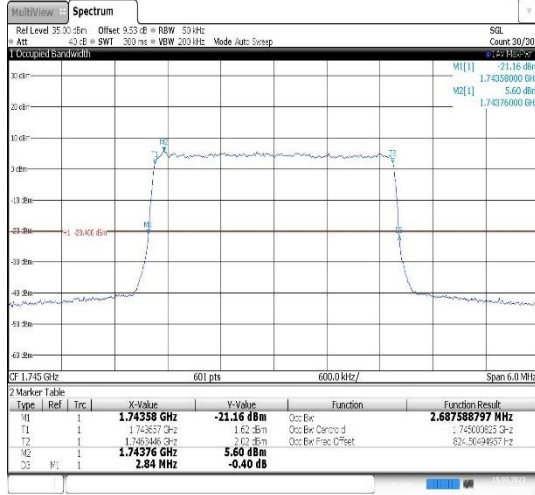

09:57:28 19.09.2023

Band66-3MHz-QPSK-132322-15RB#0