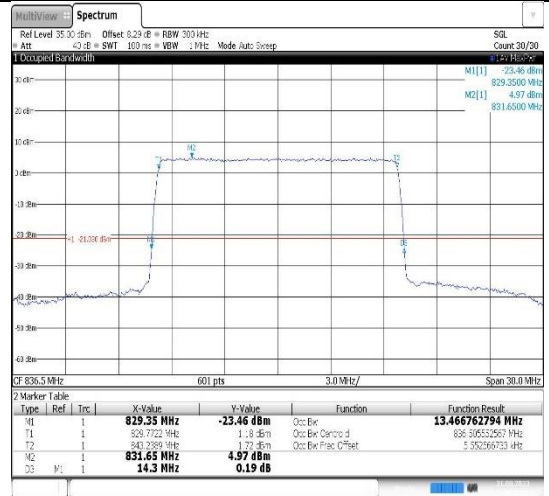

Band26(824-849)-15MHz-16QAM-26915-75RB#0

13:47:40 31.08.2023