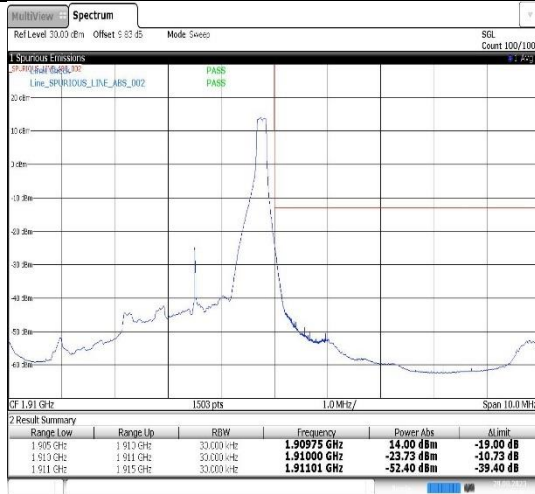

8.4.2. Test Graphs

Band2-3MHz-16QAM-18615-1RB#0

Band2-3MHz-16QAM-18615-15RB#0

19:35:06 29.08.2023

Band2-3MHz-16QAM-19185-1RB#14

19:42:46 29.08.2023

Band2-3MHz-16QAM-19185-15RB#0

19:50:27 29.08.2023