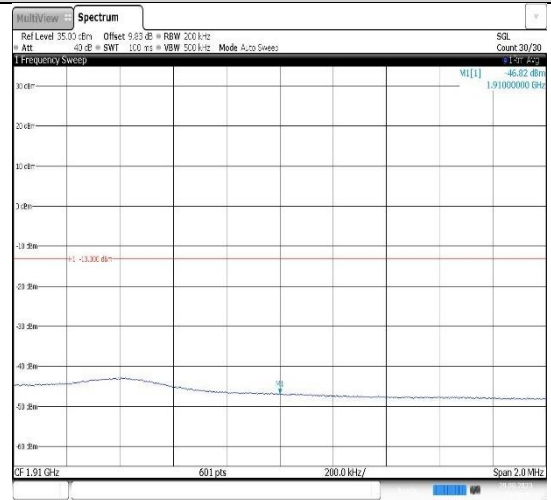

Band2-10MHz-16QAM-19150-1RB#0

20:34:02 29.08.2023