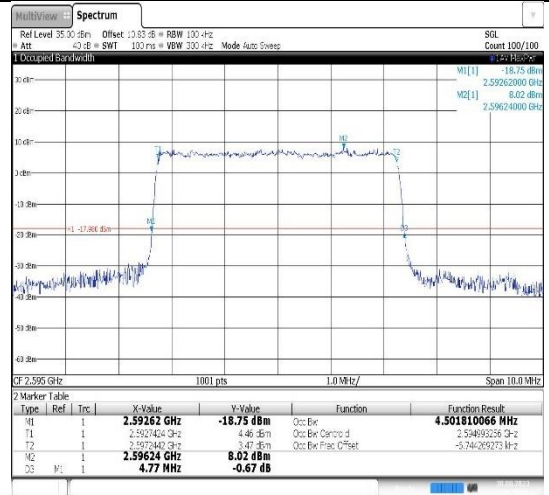

13:47:33 31.08.2023

Band38-5MHz-QPSK-38000-25RB#0

13:47:40 31.08.2023

Band38-5MHz-16QAM-38000-25RB#0

12:34:26 30.08.2023

Band38-10MHz-QPSK-38000-50RB#0

12:34:41 30.08.2023

Band38-10MHz-16QAM-38000-50RB#0