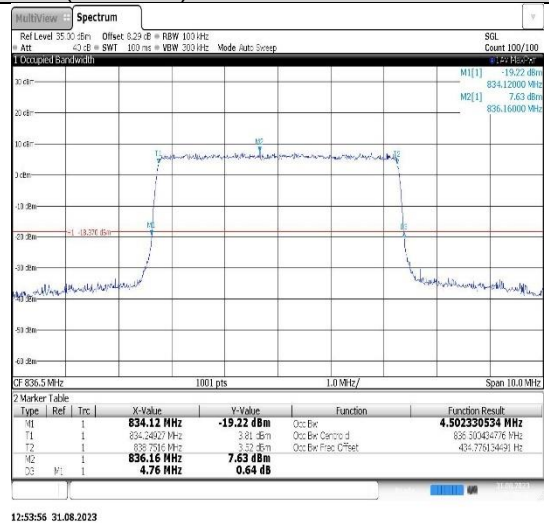

12:10:03 31.08.2023
Band26(824-849)-5MHz-16QAM-26915-25RB#0