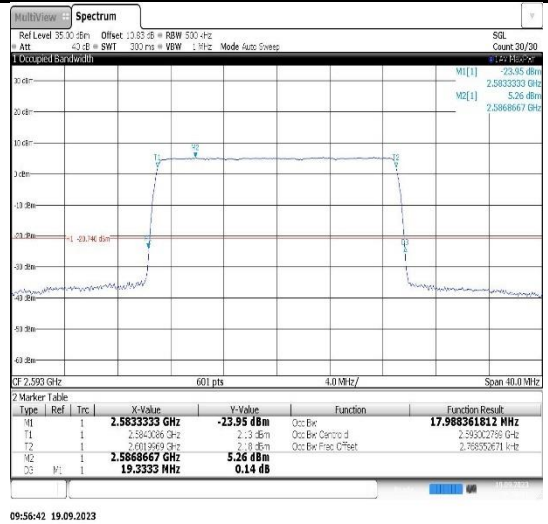

Band41-5MHz-QPSK-40620-25RB#0

Band41-5MHz-16QAM-40620-25RB#0

Band41-20MHz-QPSK-40620-100RB#0

Band41-20MHz-16QAM-40620-100RB#0

09:56:29 19.09.2023

09:56:42 19.09.2023

Band66-1.4MHz-QPSK-132322-6RB#0

Band66-1.4MHz-16QAM-132322-6RB#0