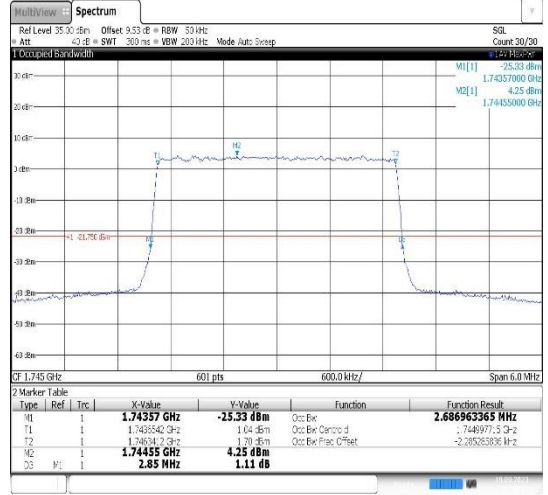

09:57:28 19.09.2023

09:57:41 19.09.2023

Band66-3MHz-QPSK-132322-15RB#0

Band66-3MHz-16QAM-132322-15RB#0

09:58:12 19.09.2023

09:58:25 19.09.2023

Band66-5MHz-QPSK-132322-25RB#0

Band66-5MHz-16QAM-132322-25RB#0