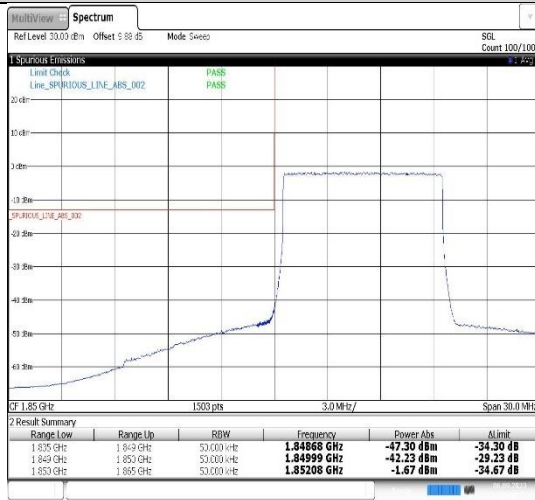

Band2-10MHz-QPSK-19150-1RB#49

Band2-10MHz-QPSK-19150-50RB#0

Band2-10MHz-16QAM-18650-1RB#0

Band2-10MHz-16QAM-18650-1RB#49

16:01:13 06.09.2023

Band2-10MHz-16QAM-18650-50RB#0

20:33:26 29.08.2023

Band2-10MHz-16QAM-19150-1RB#0