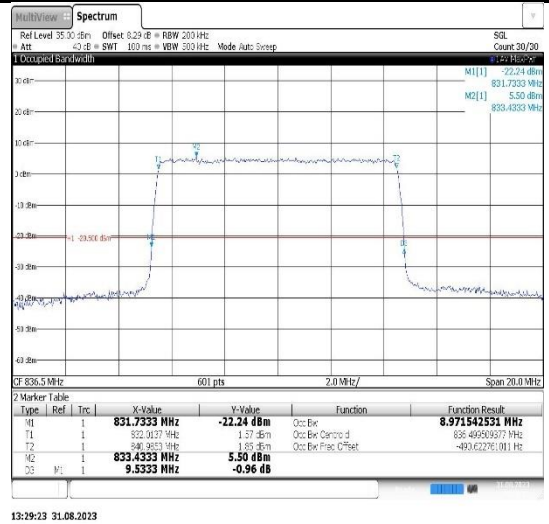

12:53:42 31.08.2023
Band26(824-849)-10MHz-QPSK-26915-50RB#0

12:53:56 31.08.2023
Band26(824-849)-10MHz-16QAM-26915-50RB#0

13:29:16 31.08.2023

Band26(824-849)-15MHz-QPSK-26915-75RB#0

13:29:23 31.08.2023

Band26(824-849)-15MHz-16QAM-26915-75RB#0