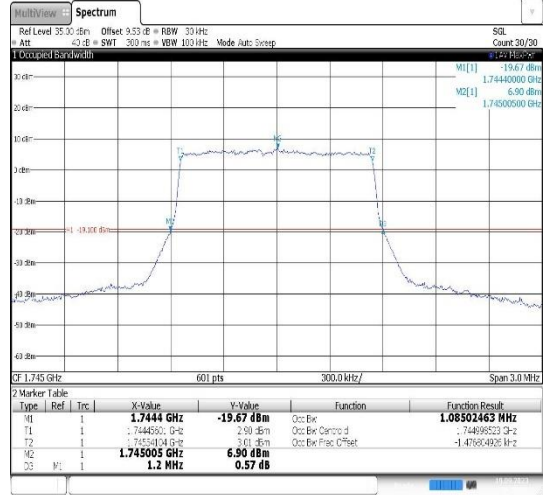

09:56:42 19.09.2023

Band66-1.4MHz-16QAM-132322-6RB#0