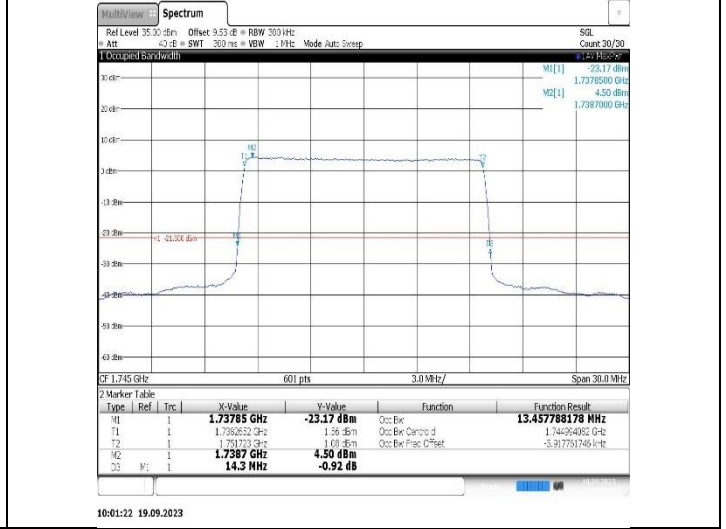

Band66-15MHz-16QAM-132322-75RB#0