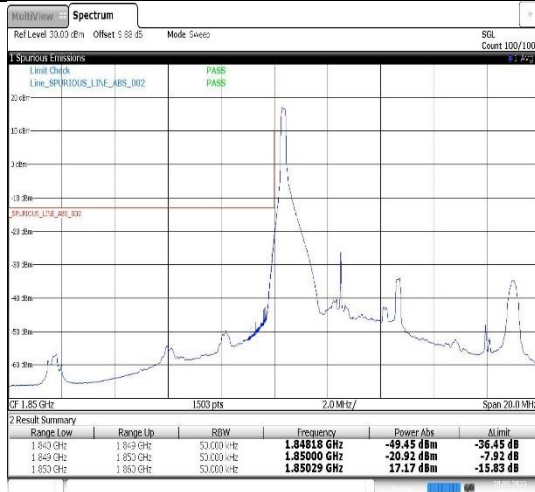

Band2-3MHz-16QAM-19185-1RB#14

20:07:16 29.08.2023

Band2-5MHz-QPSK-18625-1RB#24