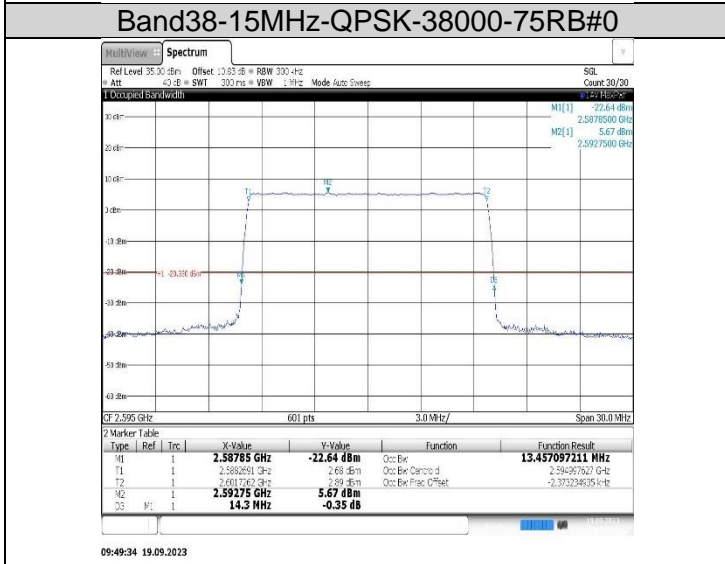

13:47:33 31.08.2023

Band38-5MHz-QPSK-38000-25RB#0

13:47:40 31.08.2023

Band38-5MHz-16QAM-38000-25RB#0

12:34:26 30.08.2023

Band38-10MHz-QPSK-38000-50RB#0

12:34:41 30.08.2023

Band38-10MHz-16QAM-38000-50RB#0