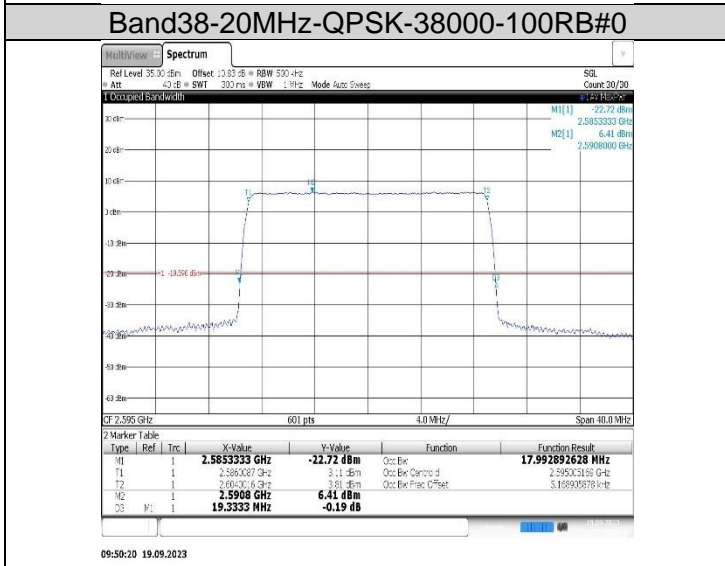

13:47:33 31.08.2023

Band38-5MHz-QPSK-38000-25RB#0

13:47:40 31.08.2023

Band38-5MHz-16QAM-38000-25RB#0

12:34:26 30.08.2023

Band38-10MHz-QPSK-38000-50RB#0

12:34:41 30.08.2023

Band38-10MHz-16QAM-38000-50RB#0