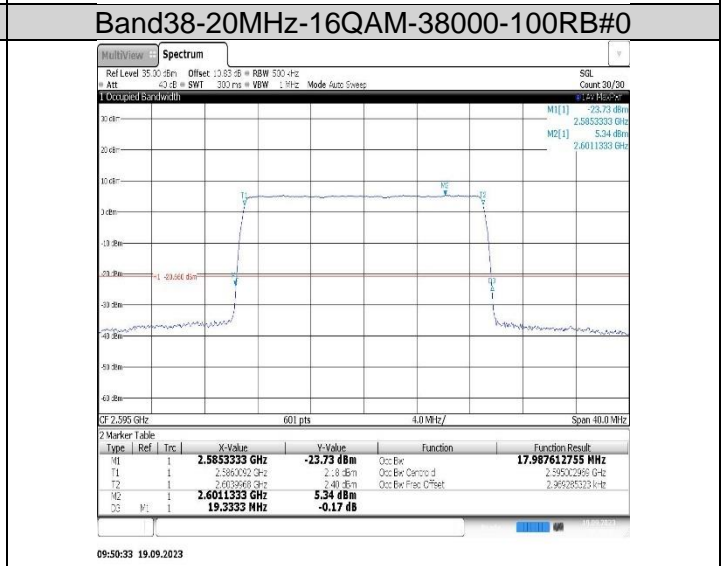

13:47:33 31.08.2023

Band38-5MHz-QPSK-38000-25RB#0

13:47:40 31.08.2023

Band38-5MHz-16QAM-38000-25RB#0

12:34:26 30.08.2023

Band38-10MHz-QPSK-38000-50RB#0

12:34:41 30.08.2023

Band38-10MHz-16QAM-38000-50RB#0