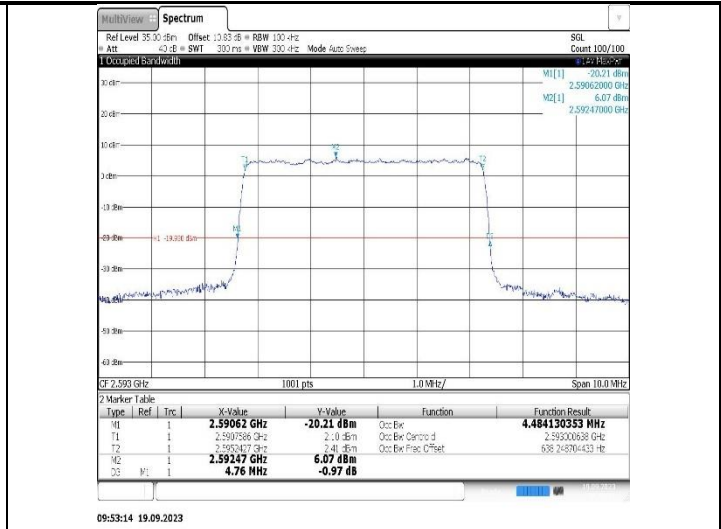

Band41-5MHz-16QAM-40620-25RB#0