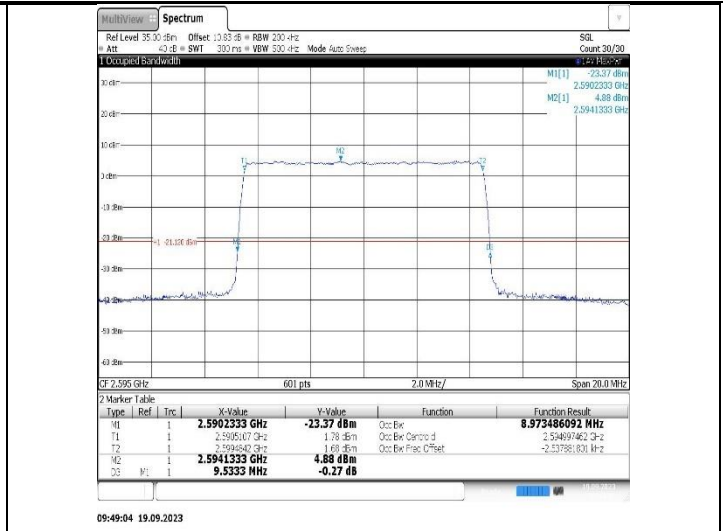

13:47:33 31.08.2023

Band38-5MHz-QPSK-38000-25RB#0

13:47:40 31.08.2023

Band38-5MHz-16QAM-38000-25RB#0

12:34:26 30.08.2023

Band38-10MHz-QPSK-38000-50RB#0

12:34:41 30.08.2023

Band38-10MHz-16QAM-38000-50RB#0