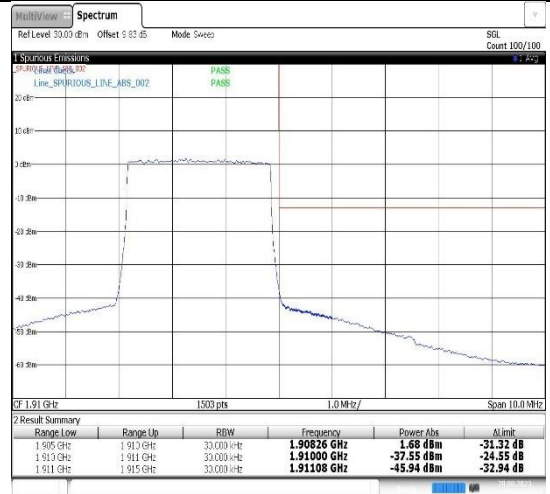

Band2-3MHz-16QAM-19185-15RB#0

19:58:02 29.08.2023