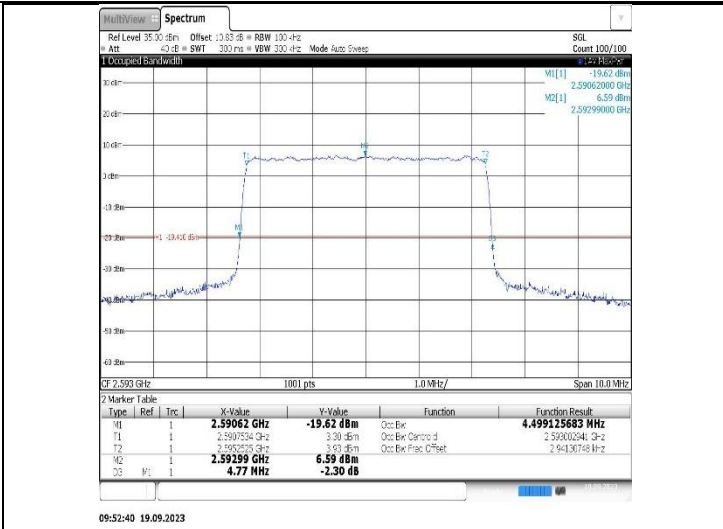

Band41-5MHz-QPSK-40620-25RB#0