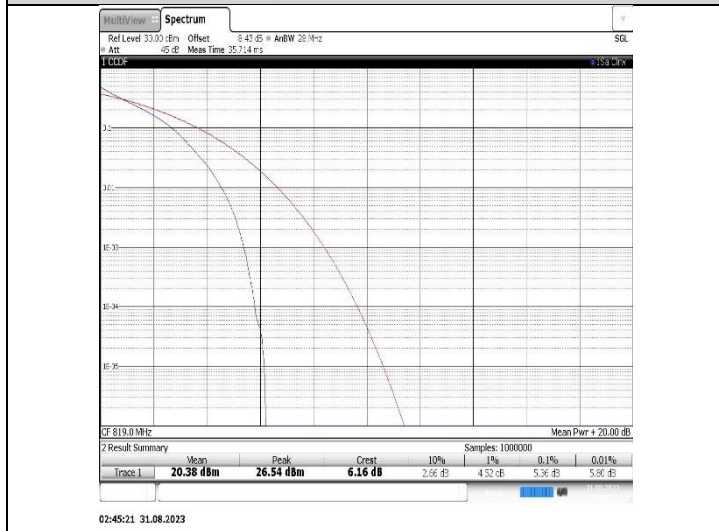

Band26(814-824)-1.4MHz-QPSK-26740-6RB#0