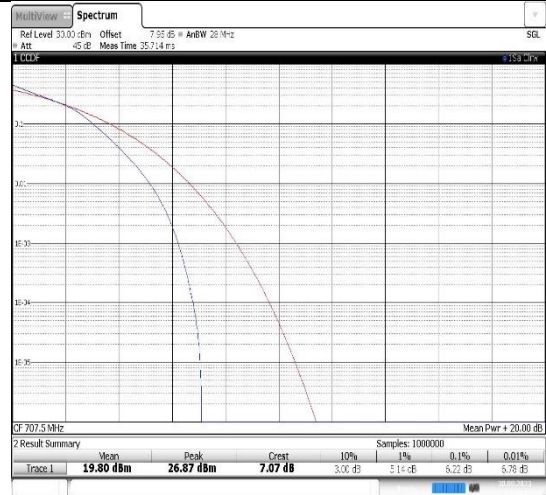

Band12-10MHz-16QAM-23095-50RB#0

04:41:13 30.08.2023