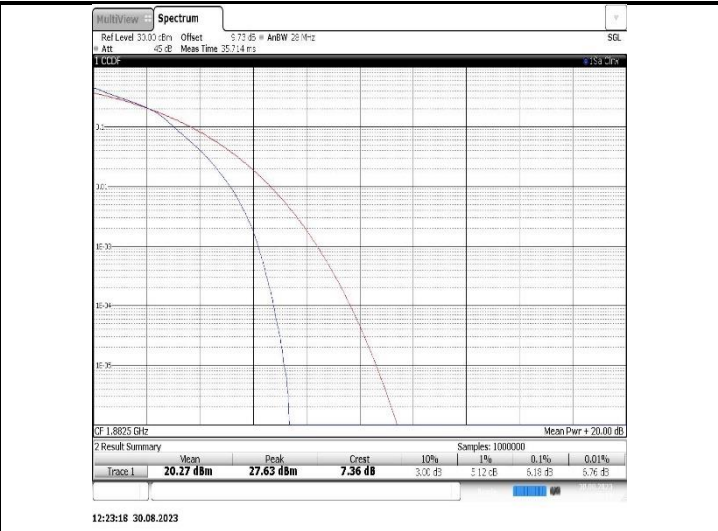

Band25-15MHz-16QAM-26365-75RB#0