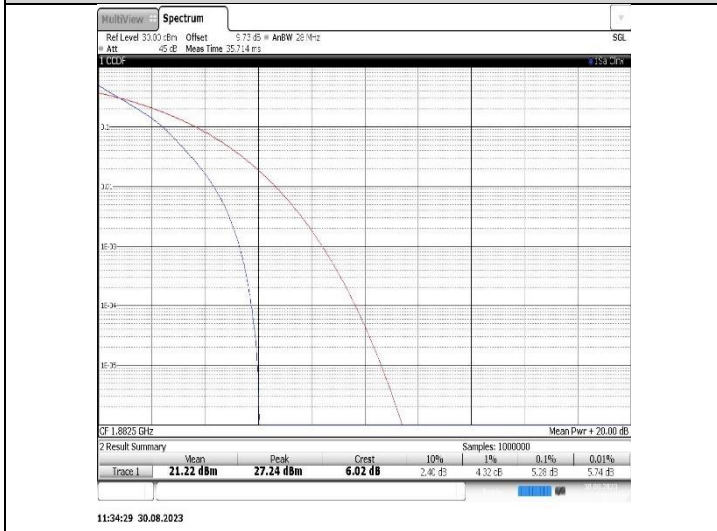

**Band25-1.4MHz-16QAM-26365-6RB#0**

**Band25-3MHz-QPSK-26365-15RB#0**

**Band25-3MHz-16QAM-26365-15RB#0**

**Band25-5MHz-QPSK-26365-25RB#0**

**Band25-5MHz-16QAM-26365-25RB#0**

**Band25-10MHz-QPSK-26365-50RB#0**