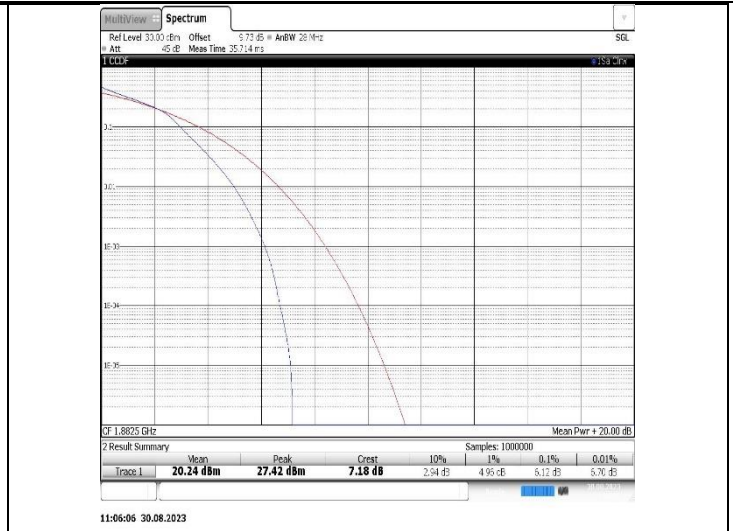

**Band25-1.4MHz-16QAM-26365-6RB#0**

**Band25-3MHz-QPSK-26365-15RB#0**

**Band25-3MHz-16QAM-26365-15RB#0**

**Band25-5MHz-QPSK-26365-25RB#0**

**Band25-5MHz-16QAM-26365-25RB#0**

**Band25-10MHz-QPSK-26365-50RB#0**