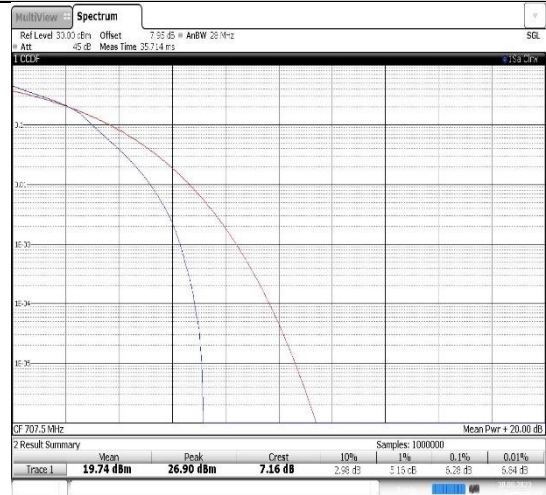

Band12-3MHz-16QAM-23095-15RB#0

04:14:31 30.08.2023

04:14:41 30.08.2023

Band12-5MHz-QPSK-23095-25RB#0

Band12-5MHz-16QAM-23095-25RB#0

04:25:22 30.08.2023

04:25:31 30.08.2023

Band12-10MHz-QPSK-23095-50RB#0