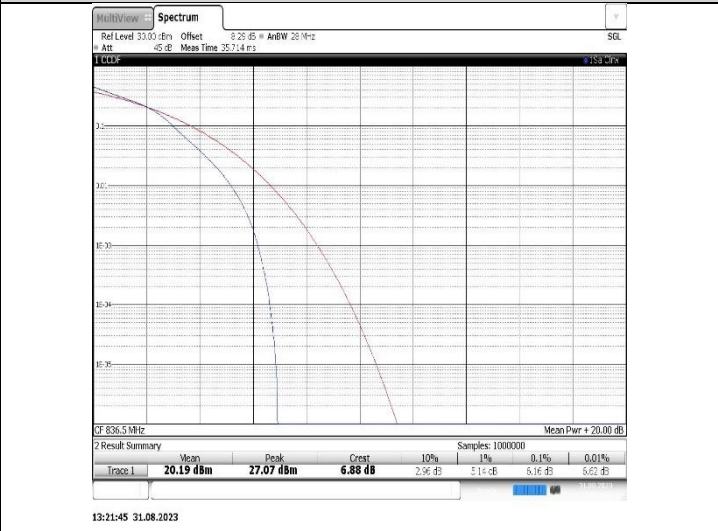

Band26(824-849)-5MHz-16QAM-26915-25RB#0