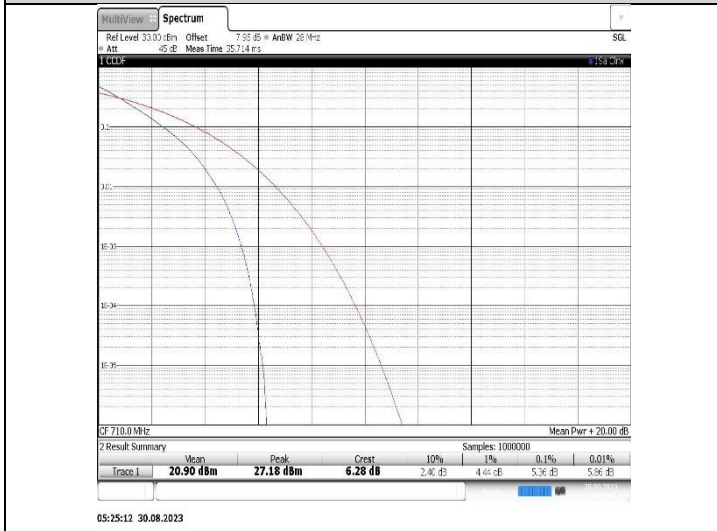

Band12-10MHz-16QAM-23095-50RB#0

04:41:04 30.08.2023

04:41:13 30.08.2023

Band17-5MHz-QPSK-23790-25RB#0

Band17-5MHz-16QAM-23790-25RB#0

**Band17-10MHz-QPSK-23790-50RB#0**

**Band17-10MHz-16QAM-23790-50RB#0**

**Band25-1.4MHz-QPSK-26365-6RB#0**