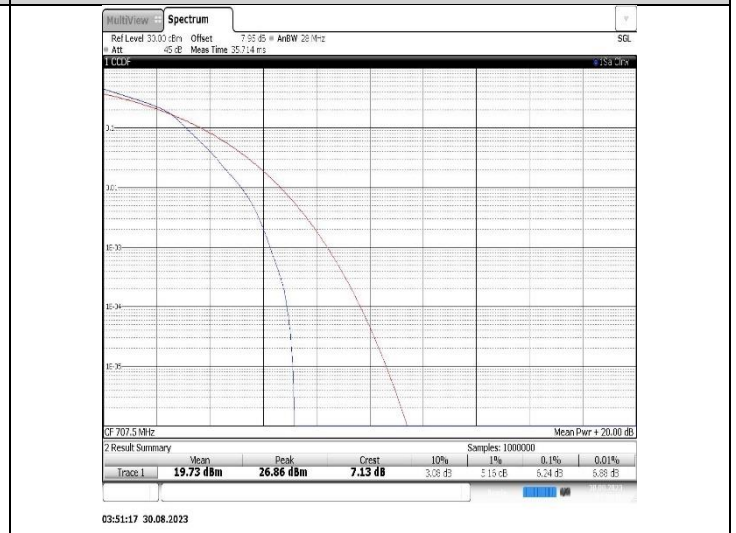

Band7-20MHz-QPSK-21100-100RB#0

Band7-20MHz-16QAM-21100-100RB#0

Band7-20MHz-QPSK-21100-100RB#0

Band7-20MHz-16QAM-21100-100RB#0

Band12-1.4MHz-QPSK-23095-6RB#0

Band12-1.4MHz-16QAM-23095-6RB#0

Band12-3MHz-QPSK-23095-15RB#0