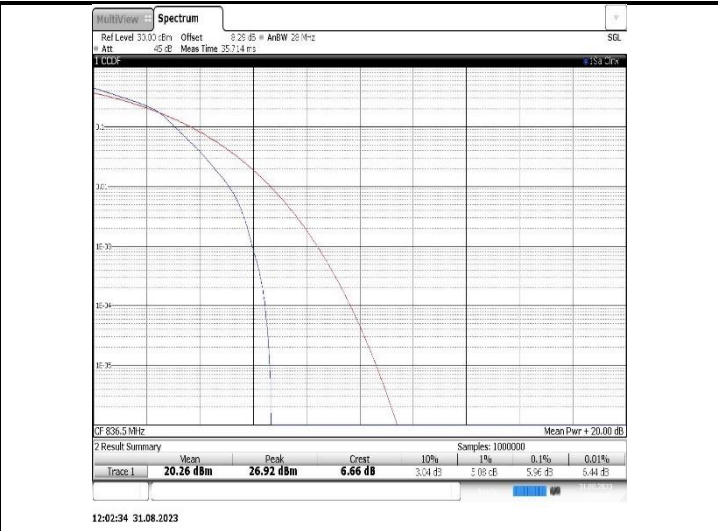

Band26(824-849)-1.4MHz-16QAM-26915-6RB#0