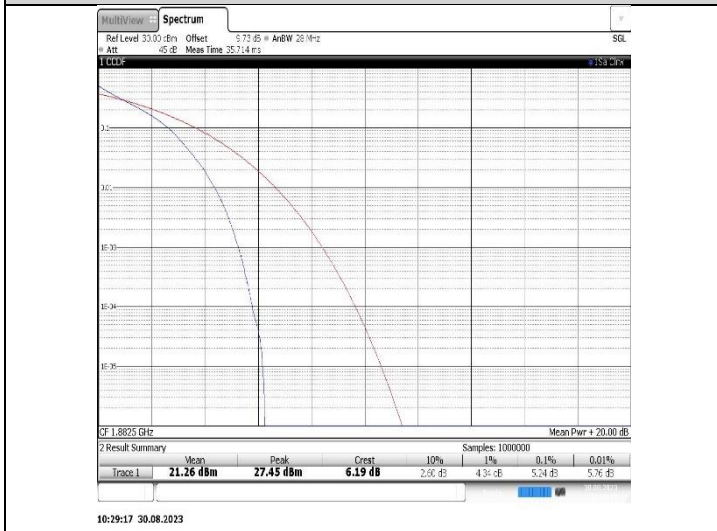

Band25-1.4MHz-QPSK-26365-6RB#0