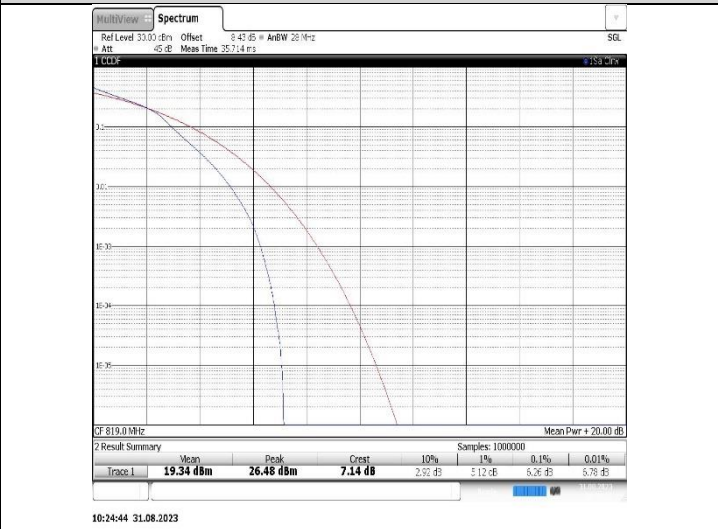

**Band26(814-824)-1.4MHz-16QAM-26740-6RB#0**

**Band26(814-824)-3MHz-QPSK-26740-15RB#0**

**Band26(814-824)-3MHz-16QAM-26740-15RB#0**

**Band26(814-824)-5MHz-QPSK-26740-25RB#0**

**Band26(814-824)-5MHz-16QAM-26740-25RB#0**