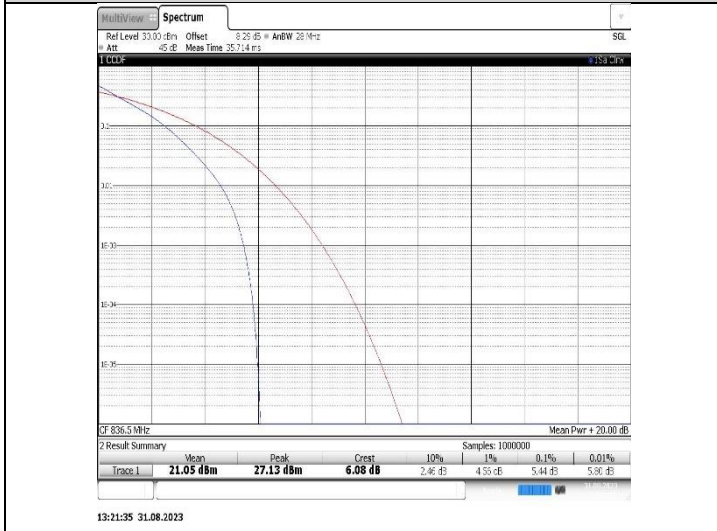

Band26(824-849)-5MHz-QPSK-26915-25RB#0