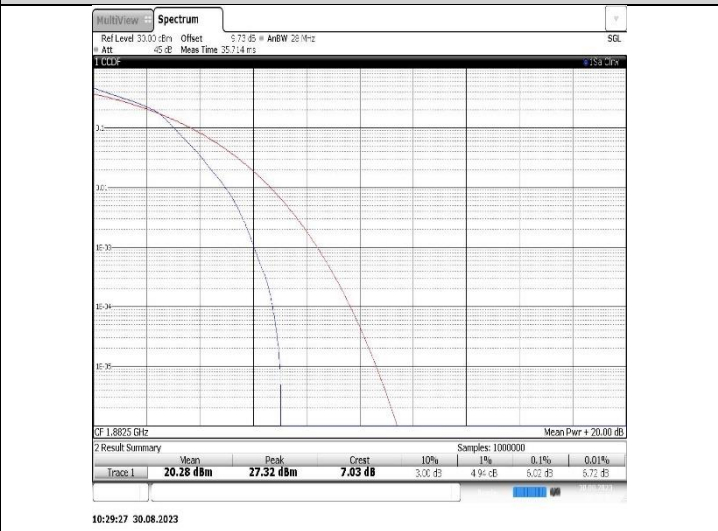

Band25-1.4MHz-16QAM-26365-6RB#0