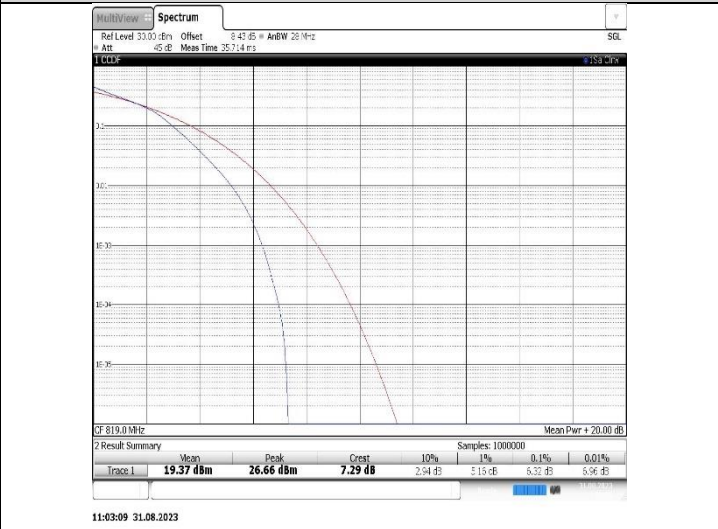

Band26(814-824)-10MHz-16QAM-26740-50RB#0