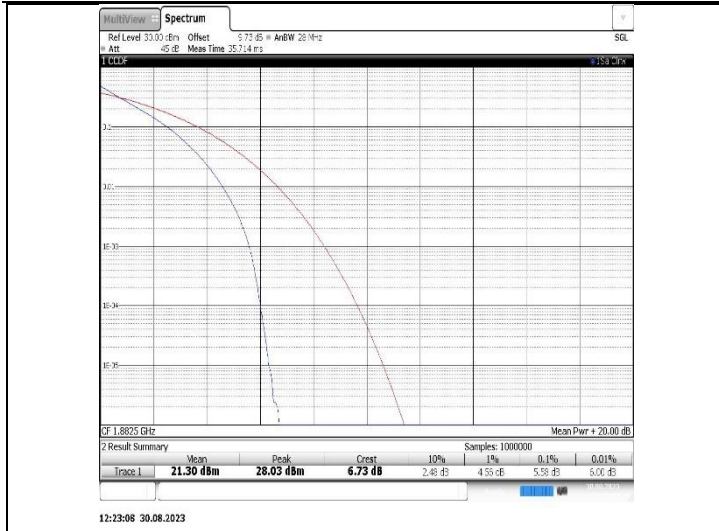

Band25-15MHz-QPSK-26365-75RB#0