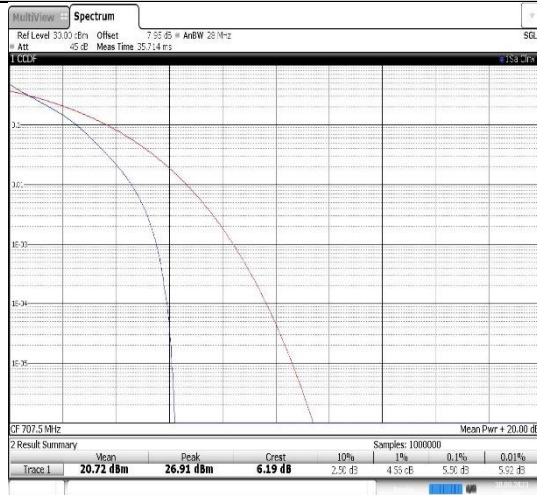

Band12-3MHz-16QAM-23095-15RB#0

04:14:31 30.08.2023

04:14:41 30.08.2023

Band12-5MHz-QPSK-23095-25RB#0

Band12-5MHz-16QAM-23095-25RB#0

04:25:22 30.08.2023

04:25:31 30.08.2023

Band12-10MHz-QPSK-23095-50RB#0