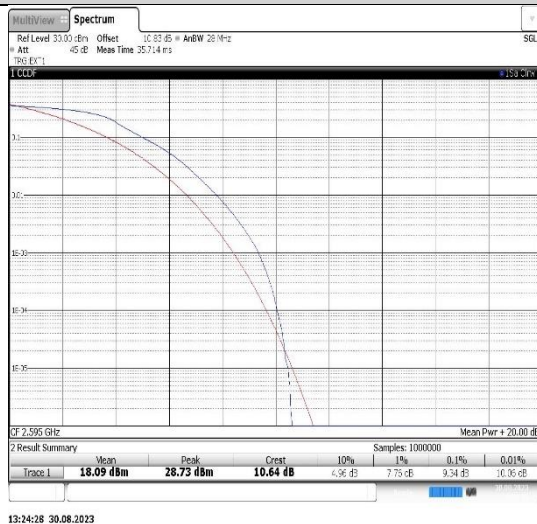

Band38-5MHz-QPSK-38000-25RB#0