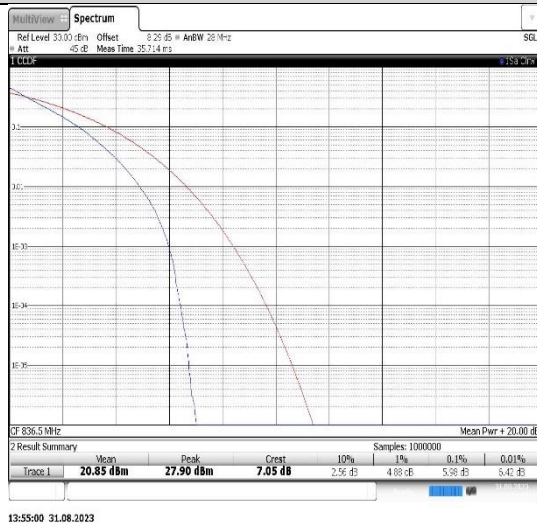

Band26(824-849)-15MHz-QPSK-26915-75RB#0