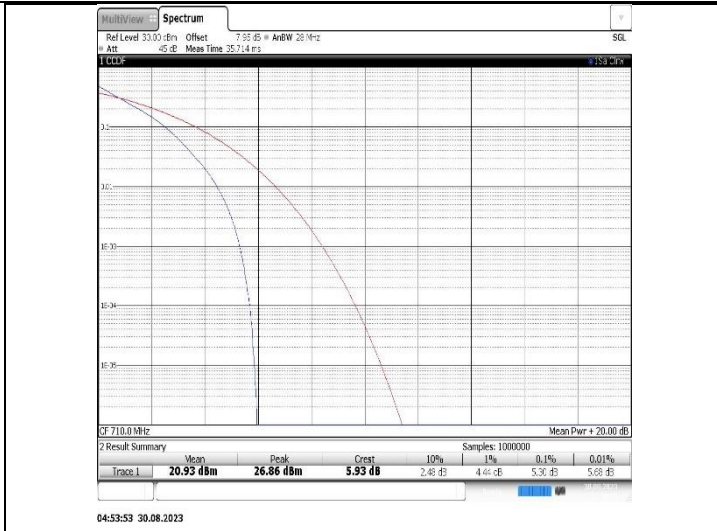

Band12-10MHz-16QAM-23095-50RB#0

04:41:04 30.08.2023

04:41:13 30.08.2023

Band17-5MHz-QPSK-23790-25RB#0

Band17-5MHz-16QAM-23790-25RB#0

**Band17-10MHz-QPSK-23790-50RB#0**

**Band17-10MHz-16QAM-23790-50RB#0**

**Band25-1.4MHz-QPSK-26365-6RB#0**