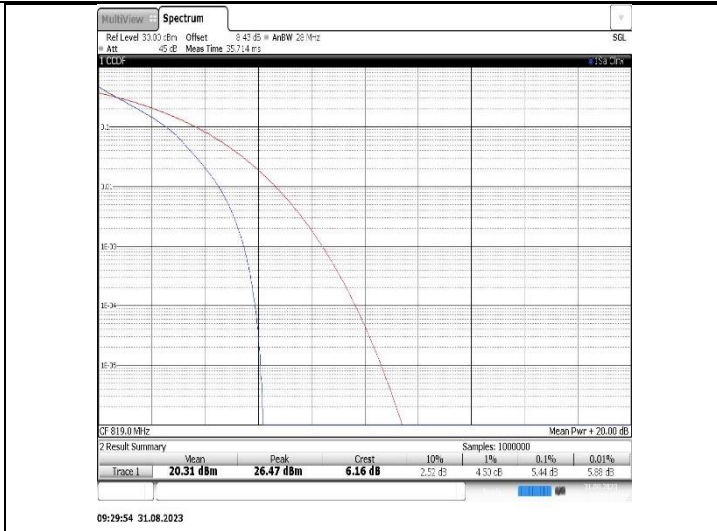

Band26(814-824)-3MHz-QPSK-26740-15RB#0