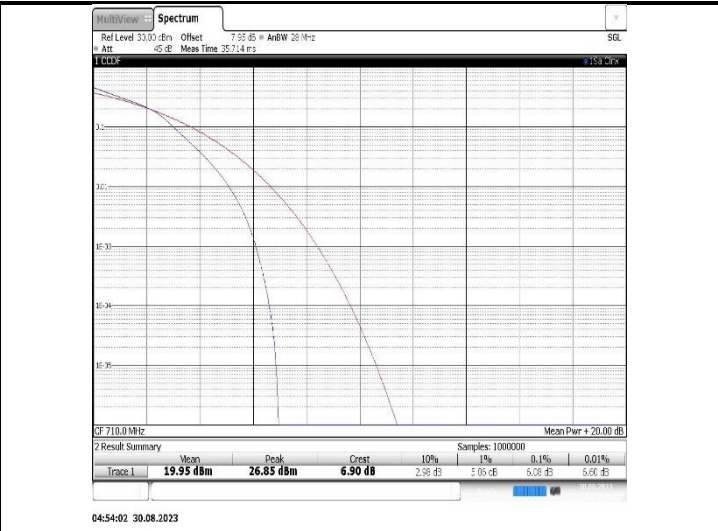

Band12-10MHz-16QAM-23095-50RB#0

04:41:04 30.08.2023

04:41:13 30.08.2023

Band17-5MHz-QPSK-23790-25RB#0

Band17-5MHz-16QAM-23790-25RB#0

**Band17-10MHz-QPSK-23790-50RB#0**

**Band17-10MHz-16QAM-23790-50RB#0**

**Band25-1.4MHz-QPSK-26365-6RB#0**