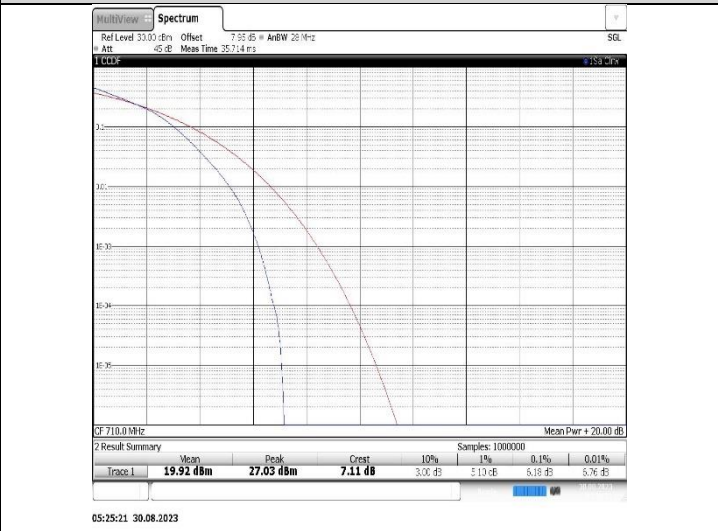

Band12-10MHz-16QAM-23095-50RB#0

04:41:04 30.08.2023

04:41:13 30.08.2023

Band17-5MHz-QPSK-23790-25RB#0

Band17-5MHz-16QAM-23790-25RB#0

**Band17-10MHz-QPSK-23790-50RB#0**

**Band17-10MHz-16QAM-23790-50RB#0**

**Band25-1.4MHz-QPSK-26365-6RB#0**