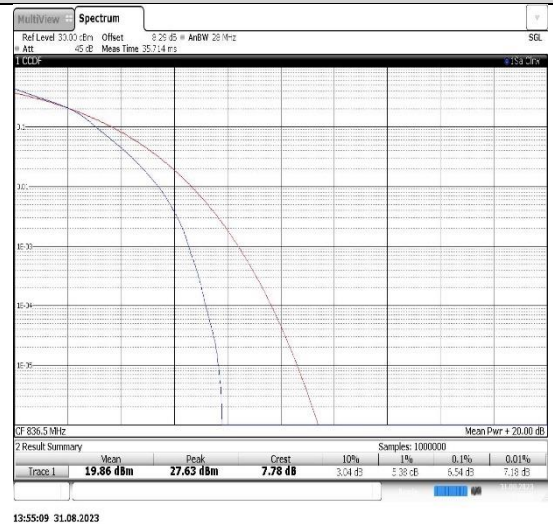

Band26(824-849)-15MHz-16QAM-26915-75RB#0