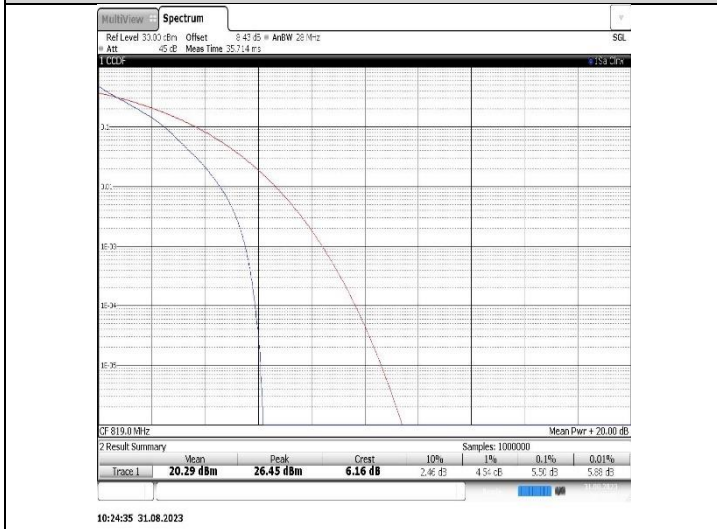

**Band26(814-824)-1.4MHz-16QAM-26740-6RB#0**

**Band26(814-824)-3MHz-QPSK-26740-15RB#0**

**Band26(814-824)-3MHz-16QAM-26740-15RB#0**

**Band26(814-824)-5MHz-QPSK-26740-25RB#0**

**Band26(814-824)-5MHz-16QAM-26740-25RB#0**