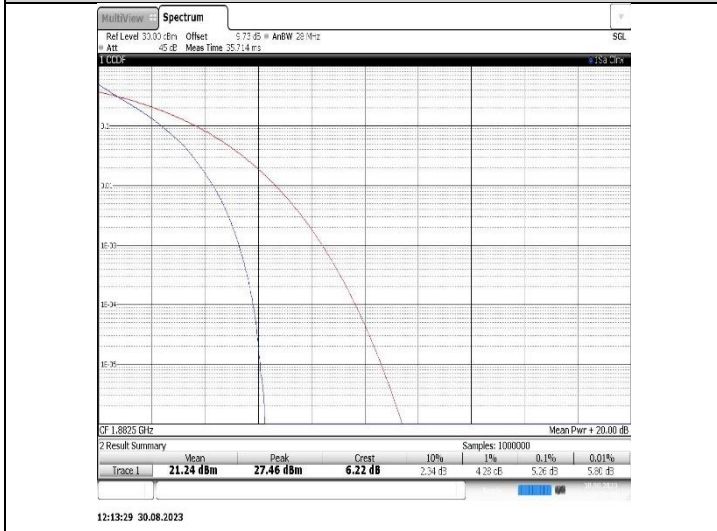

Band25-10MHz-QPSK-26365-50RB#0