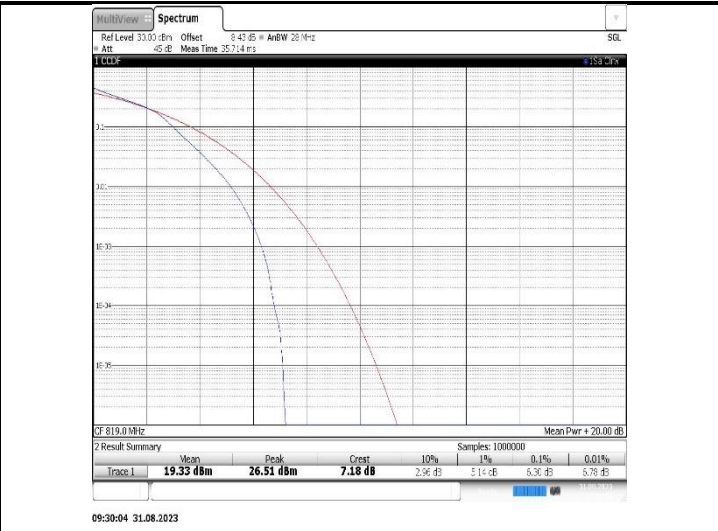

Band26(814-824)-3MHz-16QAM-26740-15RB#0