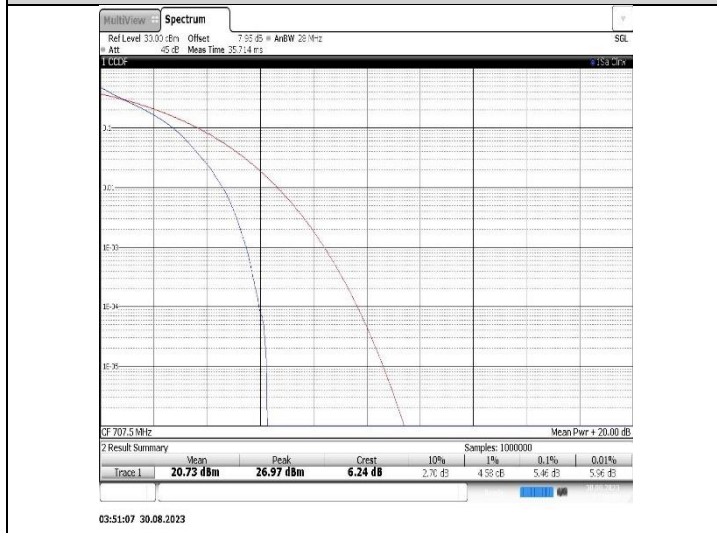

Band7-20MHz-QPSK-21100-100RB#0

Band7-20MHz-16QAM-21100-100RB#0

Band7-20MHz-QPSK-21100-100RB#0

Band7-20MHz-16QAM-21100-100RB#0

Band12-1.4MHz-QPSK-23095-6RB#0

Band12-1.4MHz-16QAM-23095-6RB#0

Band12-3MHz-QPSK-23095-15RB#0