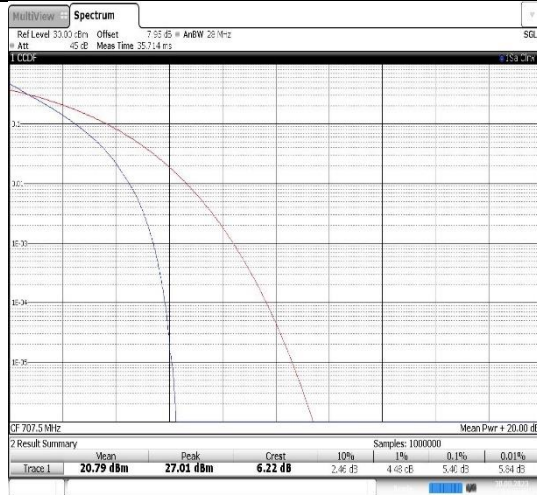

Band12-10MHz-QPSK-23095-50RB#0

04:41:04 30.08.2023