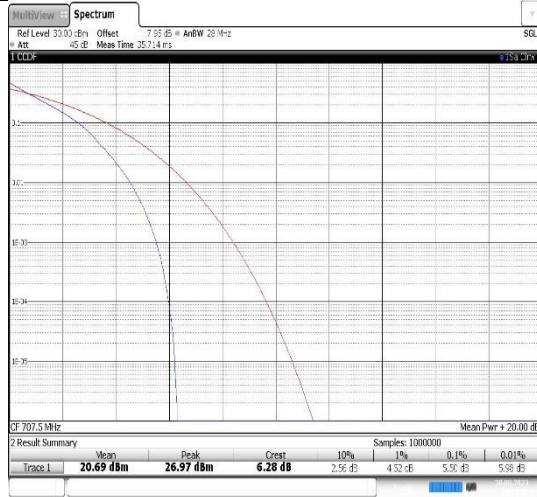

Band12-1.4MHz-QPSK-23095-6RB#0

Band12-3MHz-QPSK-23095-15RB#0

04:14:31 30.08.2023