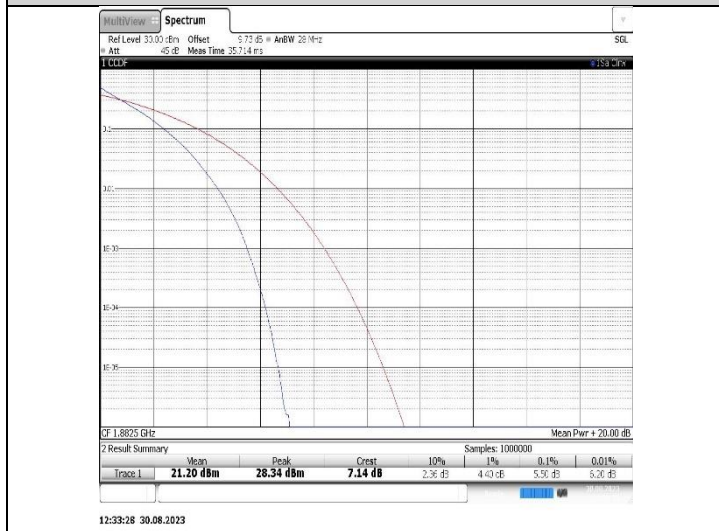

**Band25-10MHz-16QAM-26365-50RB#0**

**Band25-15MHz-QPSK-26365-75RB#0**

**Band25-15MHz-16QAM-26365-75RB#0**

**Band25-20MHz-QPSK-26365-100RB#0**

**Band25-20MHz-16QAM-26365-100RB#0**

**Band26(814-824)-1.4MHz-QPSK-26740-6RB#0**