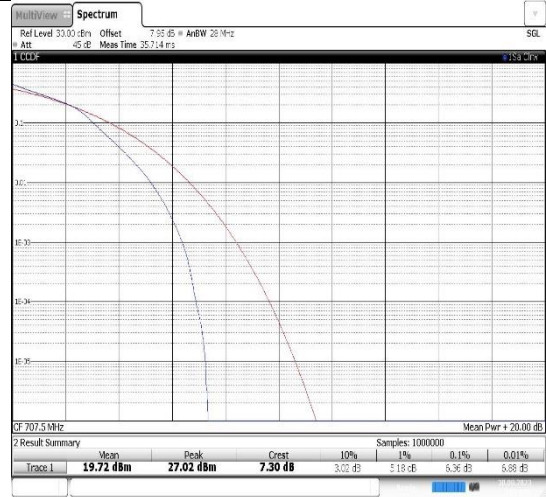

Band12-1.4MHz-16QAM-23095-6RB#0

Band12-3MHz-16QAM-23095-15RB#0

04:14:41 30.08.2023