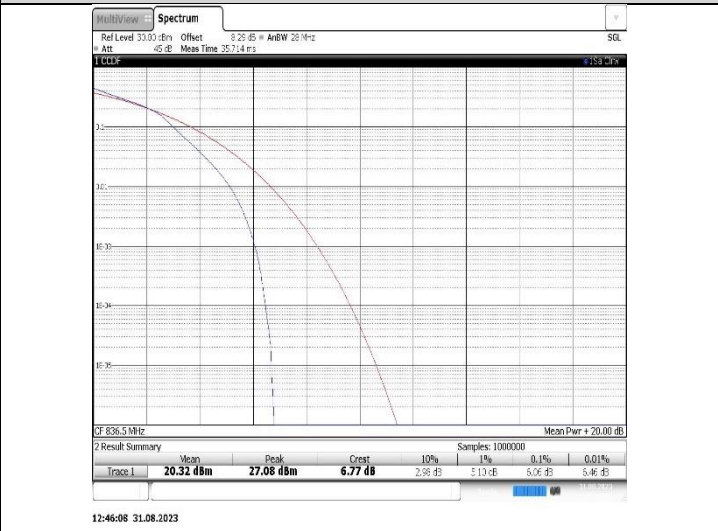

Band26(824-849)-3MHz-16QAM-26915-15RB#0