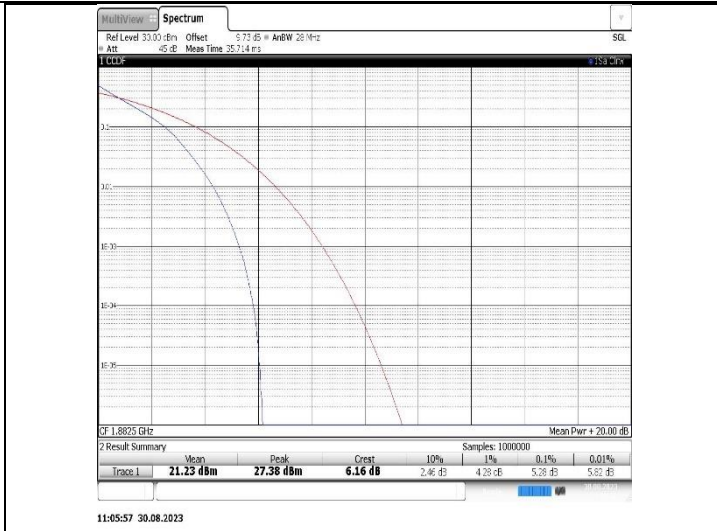

Band25-3MHz-QPSK-26365-15RB#0