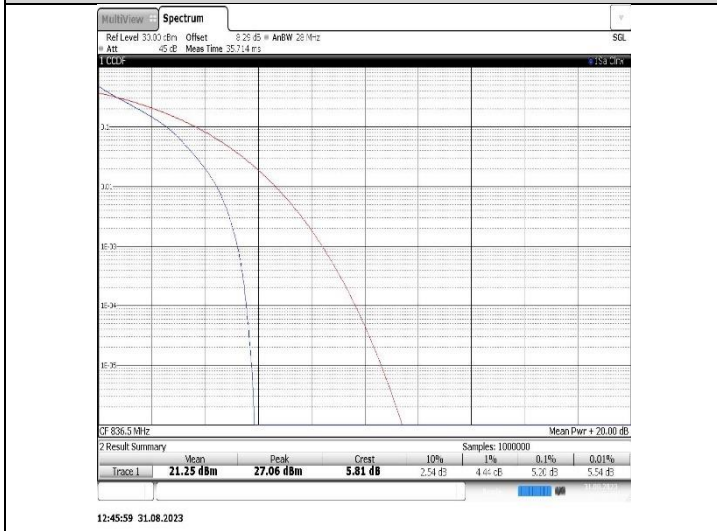

Band26(824-849)-3MHz-QPSK-26915-15RB#0