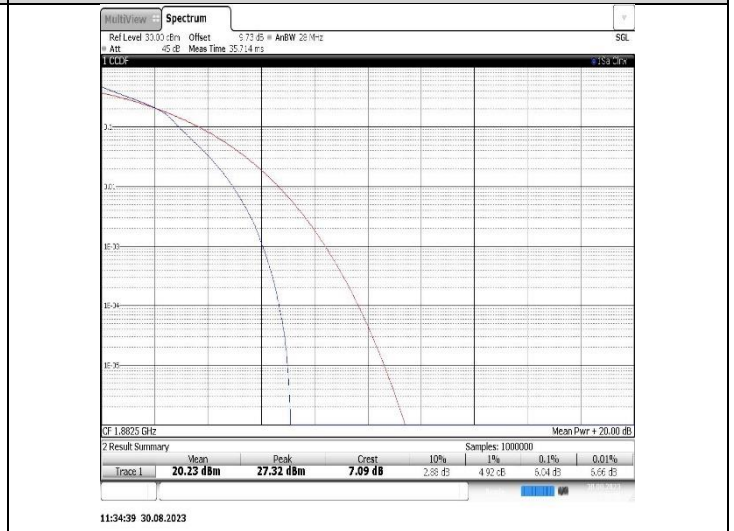

**Band25-1.4MHz-16QAM-26365-6RB#0**

**Band25-3MHz-QPSK-26365-15RB#0**

**Band25-3MHz-16QAM-26365-15RB#0**

**Band25-5MHz-QPSK-26365-25RB#0**

**Band25-5MHz-16QAM-26365-25RB#0**

**Band25-10MHz-QPSK-26365-50RB#0**