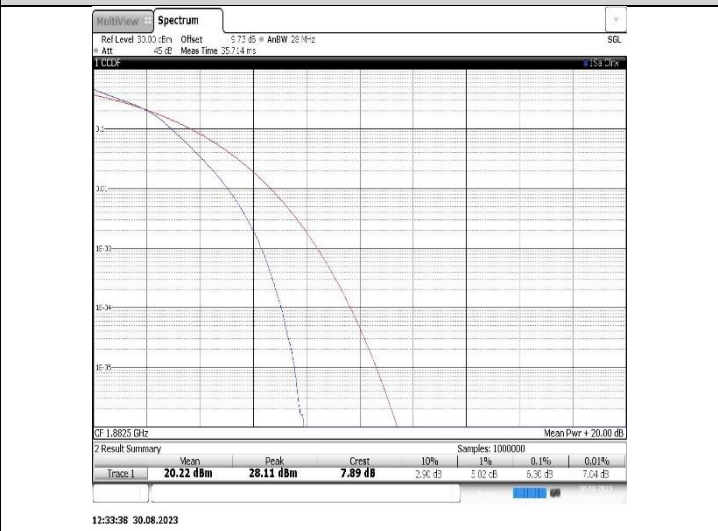

**Band25-10MHz-16QAM-26365-50RB#0**

**Band25-15MHz-QPSK-26365-75RB#0**

**Band25-15MHz-16QAM-26365-75RB#0**

**Band25-20MHz-QPSK-26365-100RB#0**

**Band25-20MHz-16QAM-26365-100RB#0**

**Band26(814-824)-1.4MHz-QPSK-26740-6RB#0**