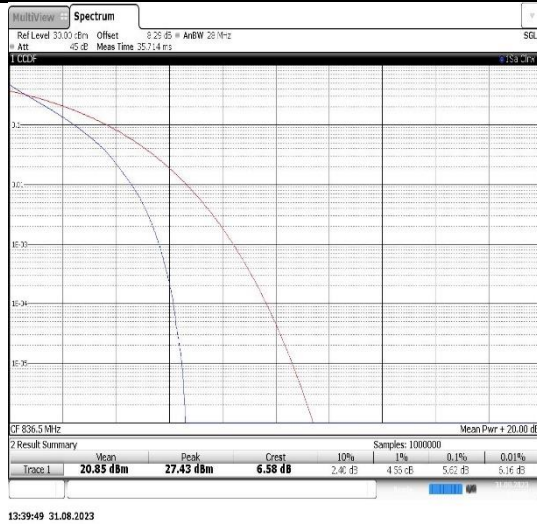

**Band26(824-849)-3MHz-16QAM-26915-15RB#0**

**Band26(824-849)-5MHz-QPSK-26915-25RB#0**

**Band26(824-849)-5MHz-16QAM-26915-25RB#0**

**Band26(824-849)-10MHz-QPSK-26915-50RB#0**

**Band26(824-849)-10MHz-16QAM-26915-50RB#0**