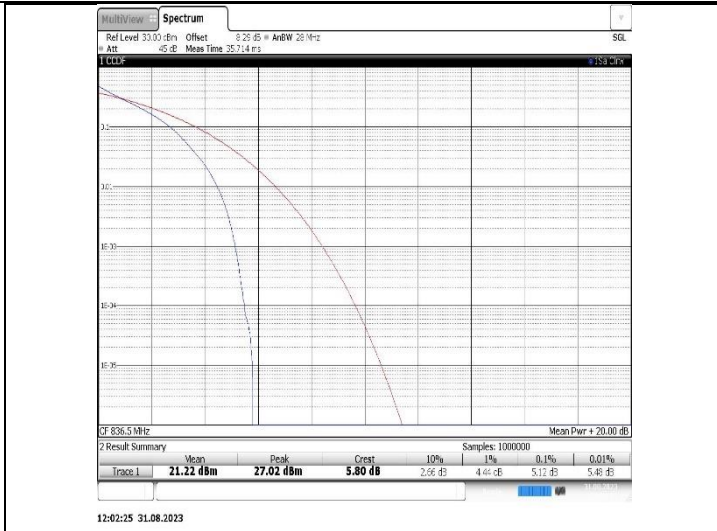

Band26(824-849)-1.4MHz-QPSK-26915-6RB#0