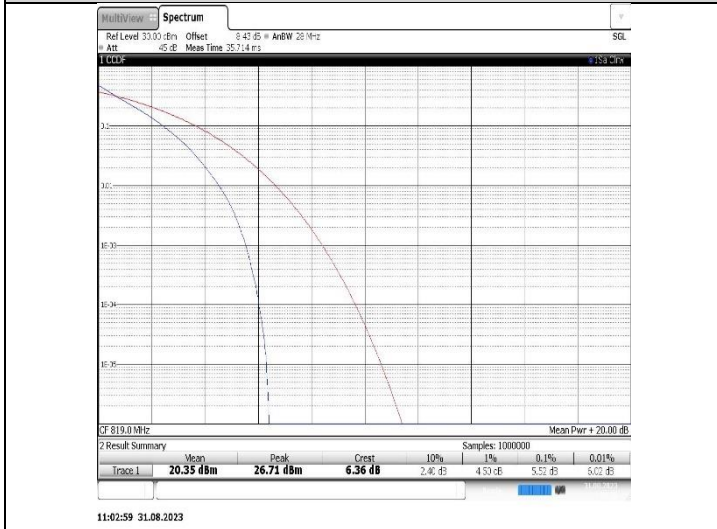

Band26(814-824)-10MHz-QPSK-26740-50RB#0