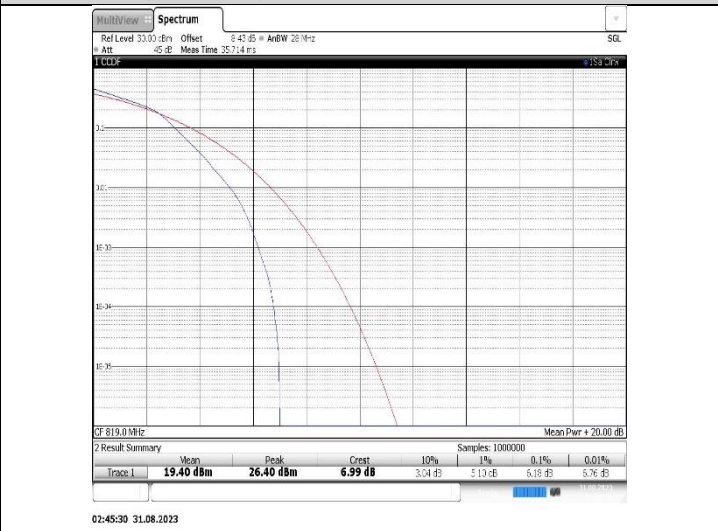

Band26(814-824)-1.4MHz-16QAM-26740-6RB#0