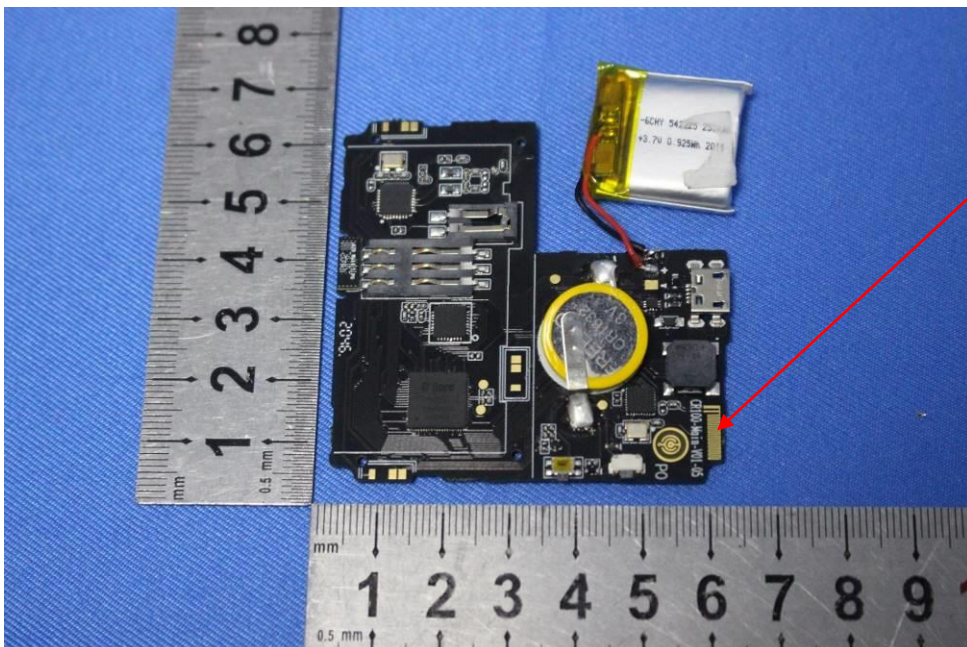

# Internal Photos for SZEM2101001023CR

FCC ID: 2AGQ6-CR100-D

## 1 EUT Constructional Details

BT antenna

NFC antenna