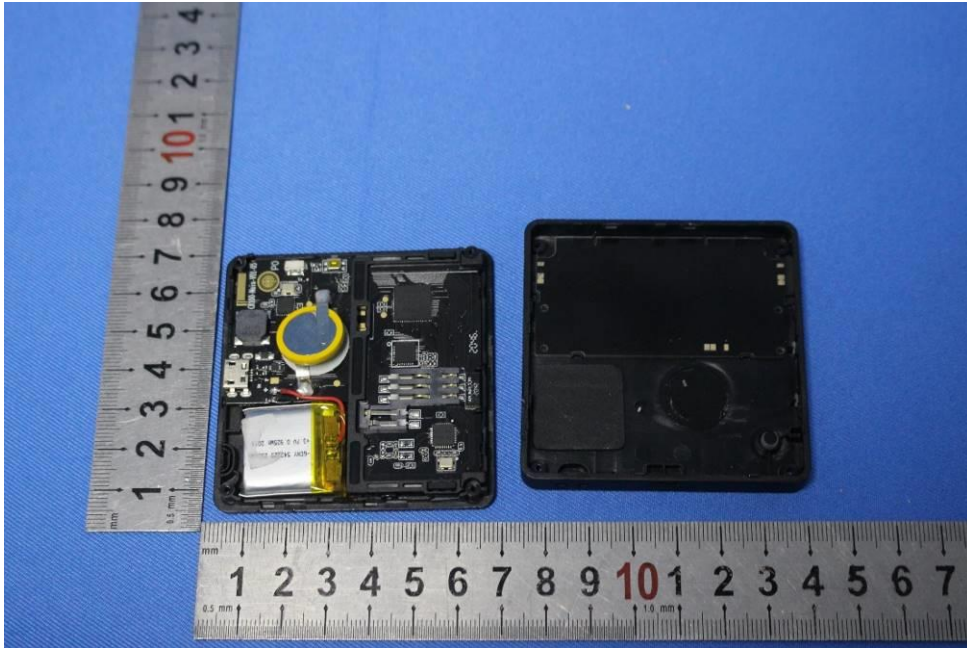

# Internal Photos for SZEM2101001023CR

FCC ID: 2AGQ6-CR100-D

## 1 EUT Constructional Details

BT antenna

NFC antenna