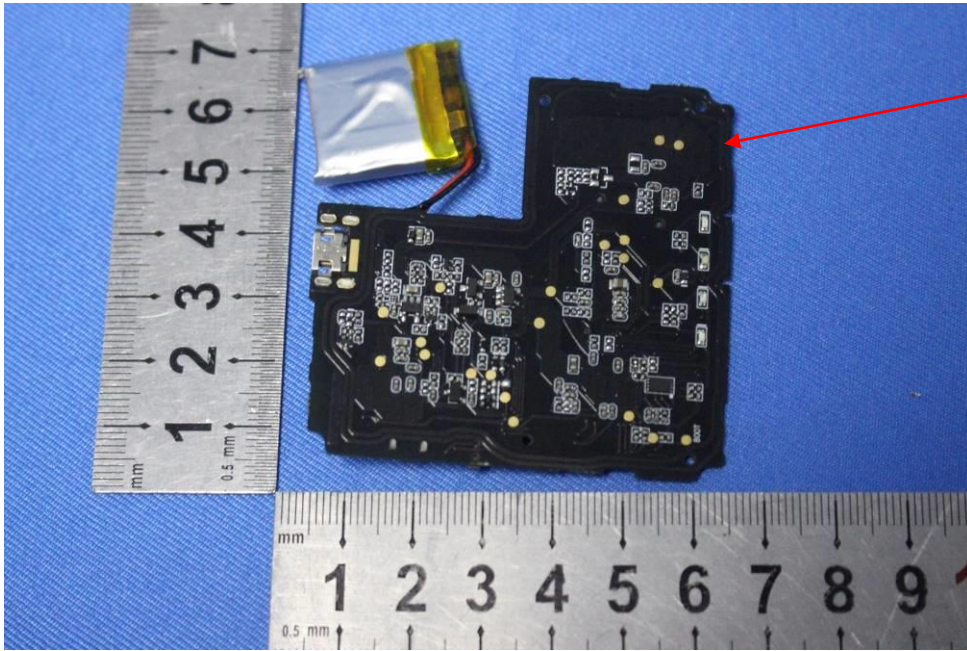

# Internal Photos for SZEM2101001023CR

FCC ID: 2AGQ6-CR100-D

## 1 EUT Constructional Details

BT antenna

NFC antenna