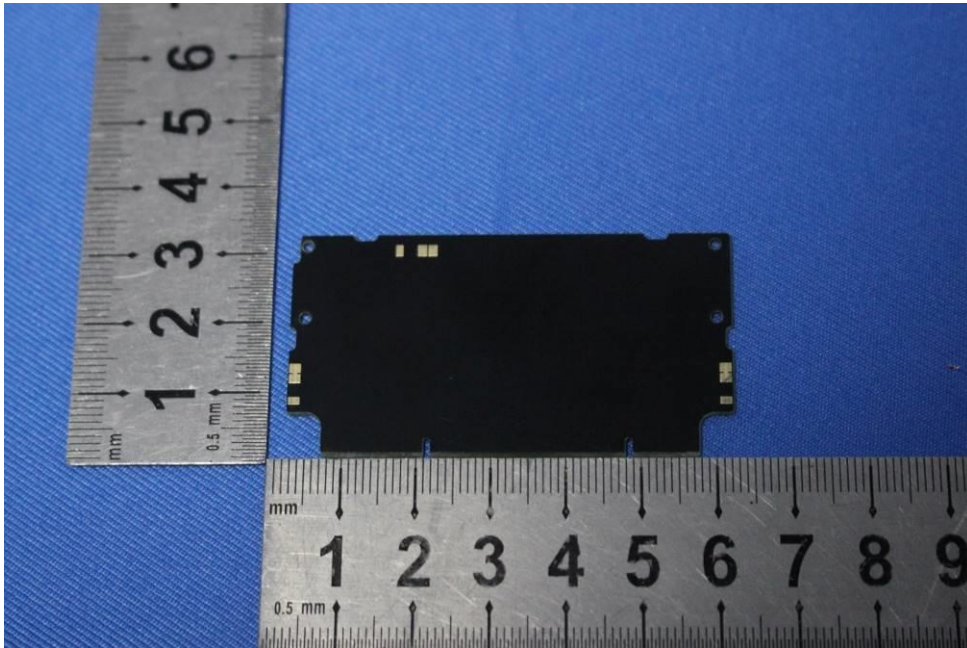

# Internal Photos for SZEM2101001023CR

FCC ID: 2AGQ6-CR100-D

## 1 EUT Constructional Details

BT antenna

NFC antenna