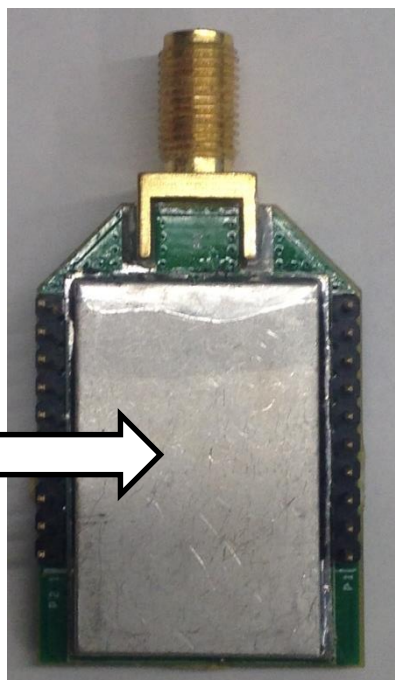

SE ZB label

SE ZB label location

Label will placed here.
On the shield

SolarEdge Technologies Ltd.

SE1000-ZB SolarEdge ZigBee (SE ZB) Module

FCC ID: 2AGPT-SEZB

IC ID: 20916-SEZB