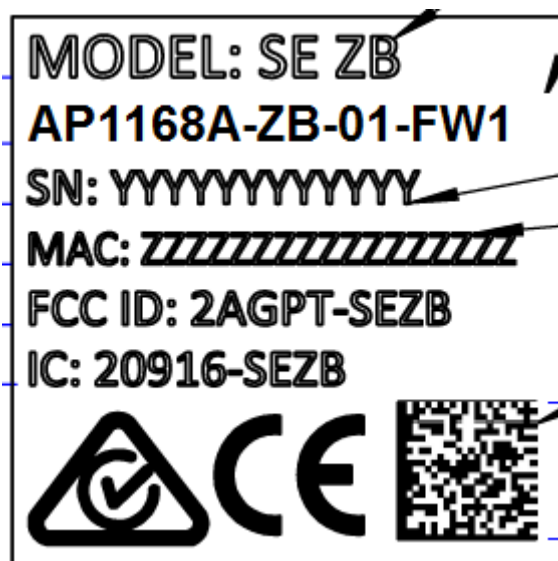

SE ZB label

SE ZB label location

Label will placed here.
On the shield

SolarEdge Technologies Ltd.

SE1000-ZB SolarEdge ZigBee (SE ZB) Module

FCC ID: 2AGPT-SEZB

IC ID: 20916-SEZB