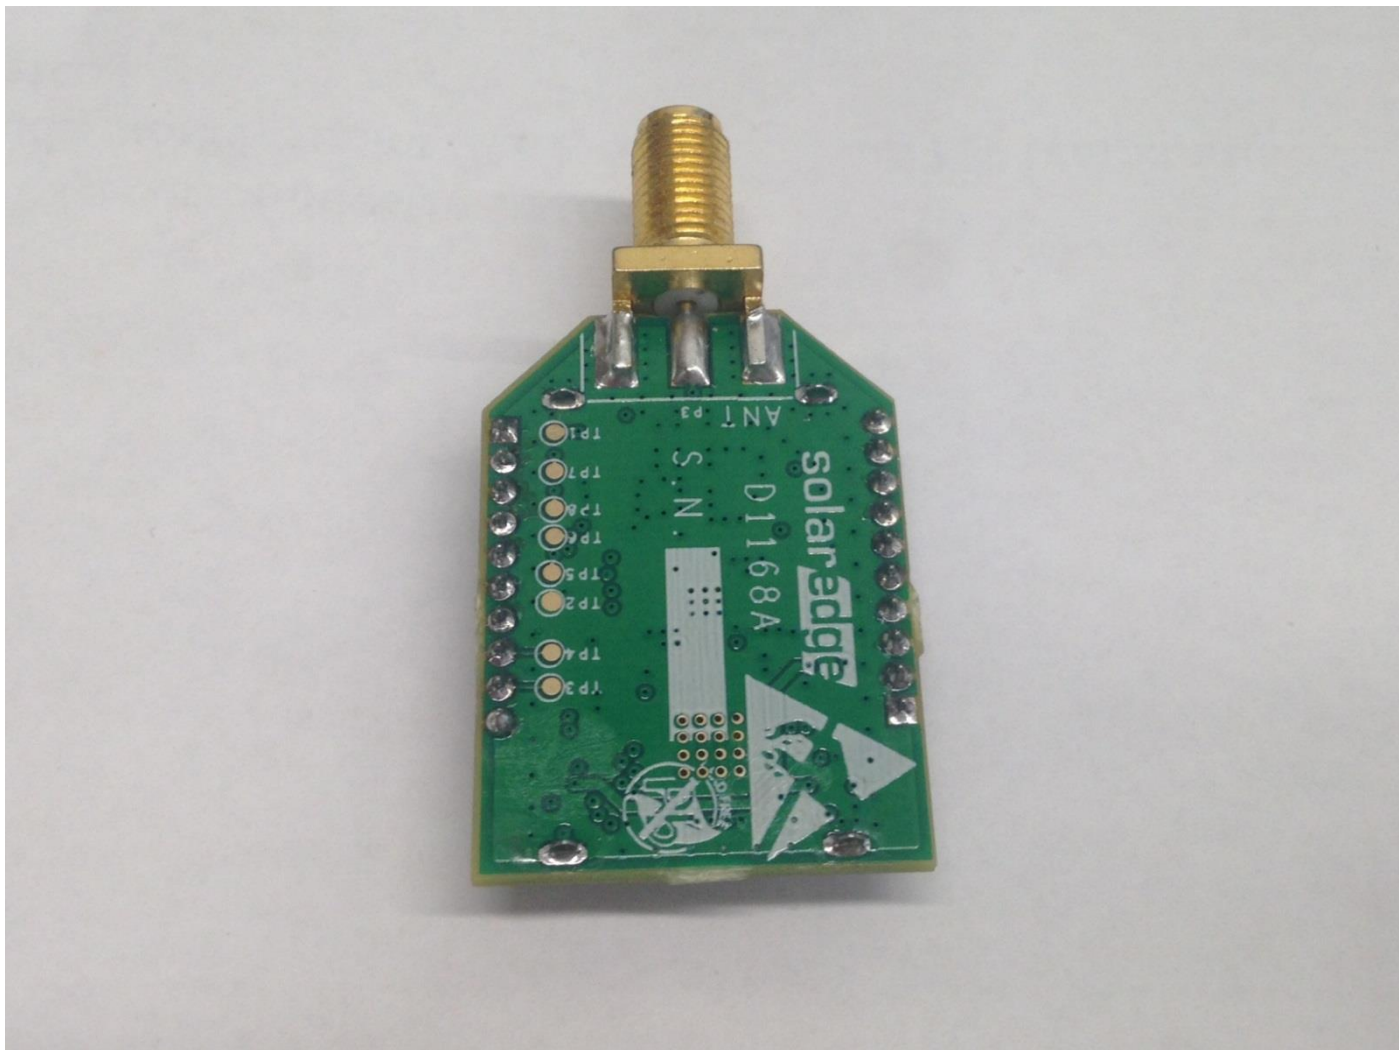

SE ZB External Photos

(EUT Bottom)

SolarEdge Technologies Ltd.

SE1000-ZB SolarEdge ZigBee (SE ZB) Module

FCC ID: 2AGPT-SEZB

IC ID: 20916-SEZB

(EUT Top)

SolarEdge Technologies Ltd.
SE1000-ZB SolarEdge ZigBee (SE ZB) Module
FCC ID: 2AGPT-SEZB
IC ID: 20916-SEZB

(Omni Directional Antenna)

SolarEdge Technologies Ltd.
SE1000-ZB SolarEdge ZigBee (SE ZB) Module
FCC ID: 2AGPT-SEZB
IC ID: 20916-SEZB