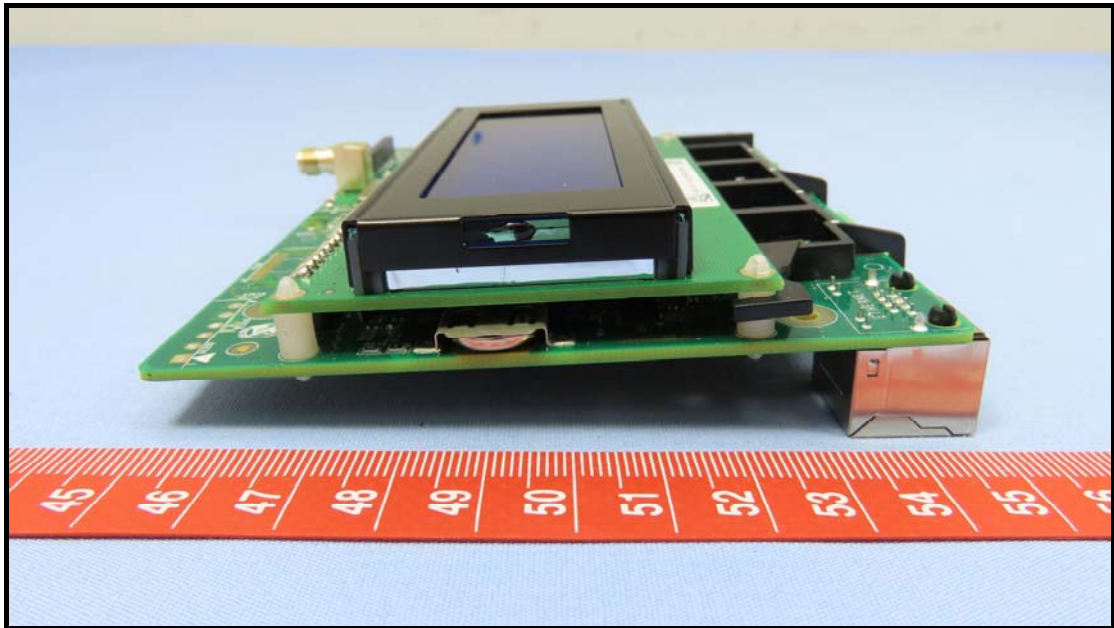

CONSTRUCTION PHOTOS OF EUT

Brand: SolarEdge, Model: 2AGPT-PLR3

BUREAU
VERITAS

BUREAU
VERITAS

Dipole Ant., Brand: SolarEdge, Model: AS4032-1

BUREAU
VERITAS