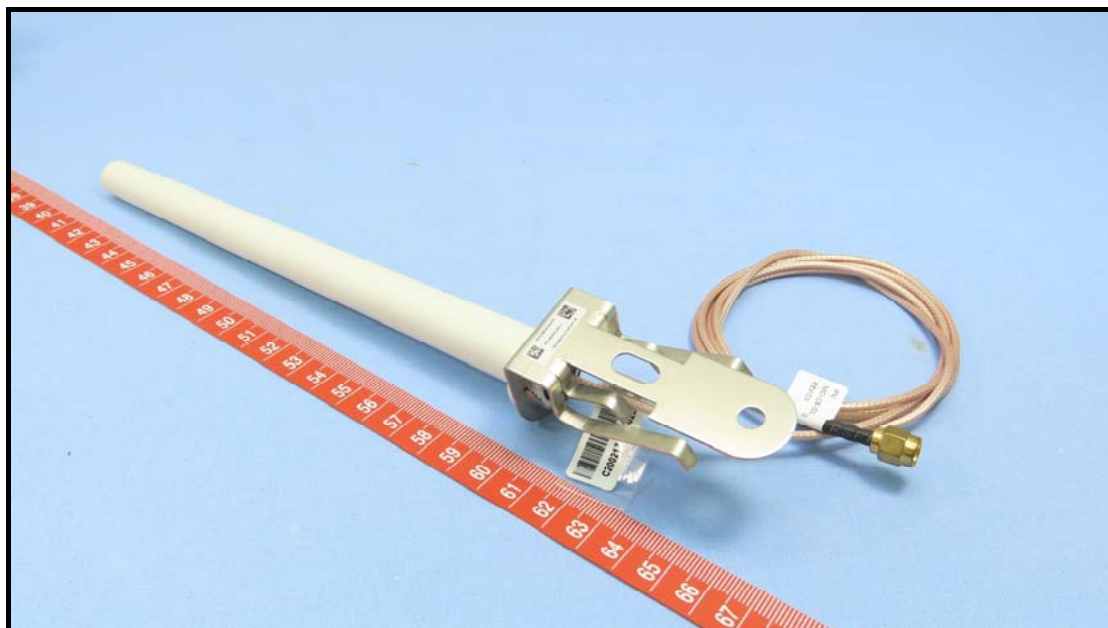

CONSTRUCTION PHOTOS OF EUT

Brand: SolarEdge, Model: 2AGPT-PLR3

BUREAU
VERITAS

BUREAU
VERITAS

Dipole Ant., Brand: SolarEdge, Model: AS4032-1

BUREAU
VERITAS