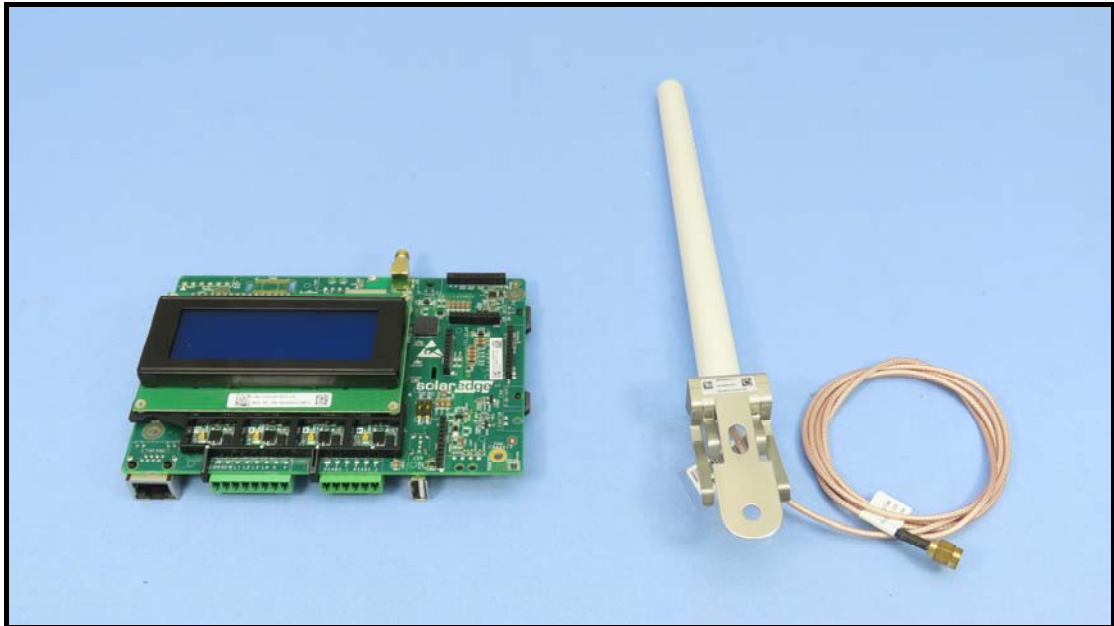

CONSTRUCTION PHOTOS OF EUT

Brand: SolarEdge, Model: 2AGPT-PLR3

BUREAU
VERITAS

BUREAU
VERITAS

Dipole Ant., Brand: SolarEdge, Model: AS4032-1

BUREAU
VERITAS