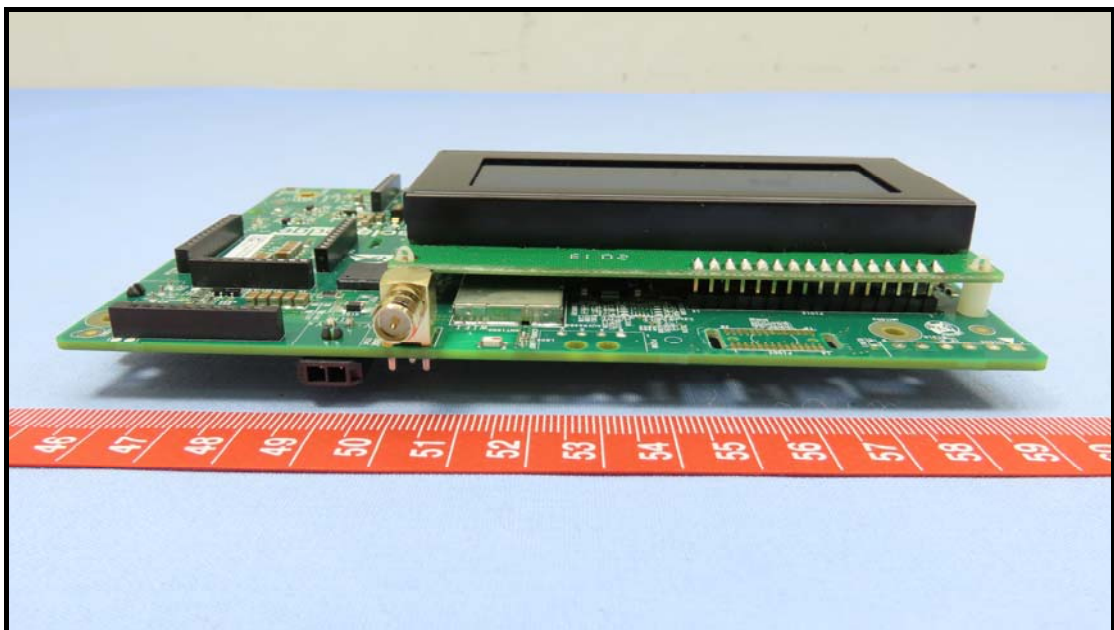

CONSTRUCTION PHOTOS OF EUT

Brand: SolarEdge, Model: 2AGPT-PLR3

BUREAU
VERITAS

BUREAU
VERITAS

Dipole Ant., Brand: SolarEdge, Model: AS4032-1

BUREAU
VERITAS