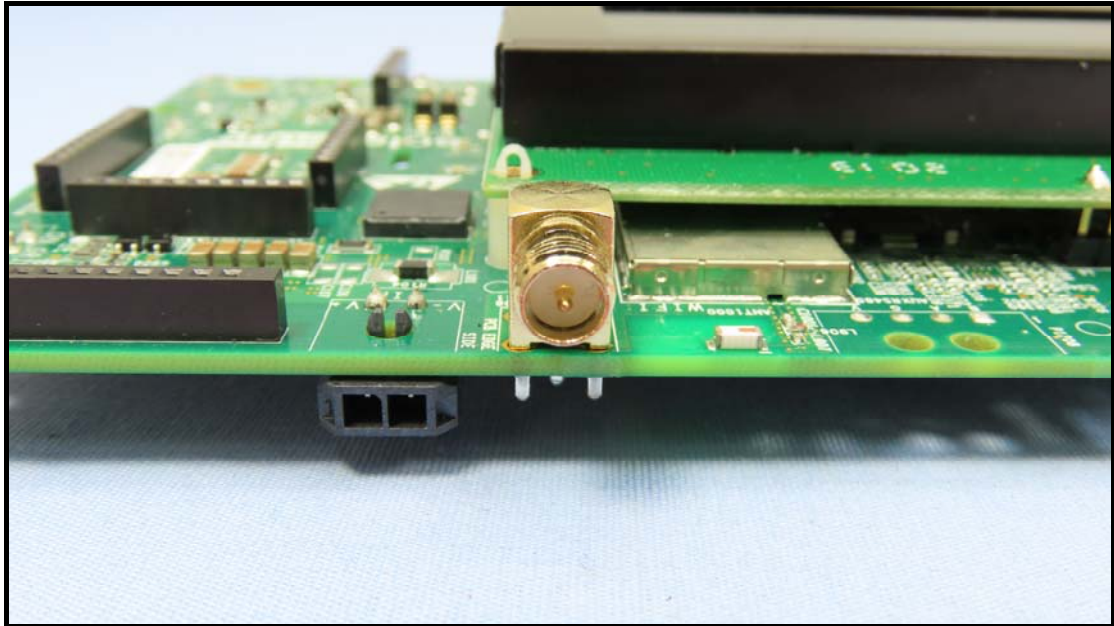

CONSTRUCTION PHOTOS OF EUT

Brand: SolarEdge, Model: 2AGPT-PLR3

BUREAU
VERITAS

BUREAU
VERITAS

Dipole Ant., Brand: SolarEdge, Model: AS4032-1

BUREAU
VERITAS