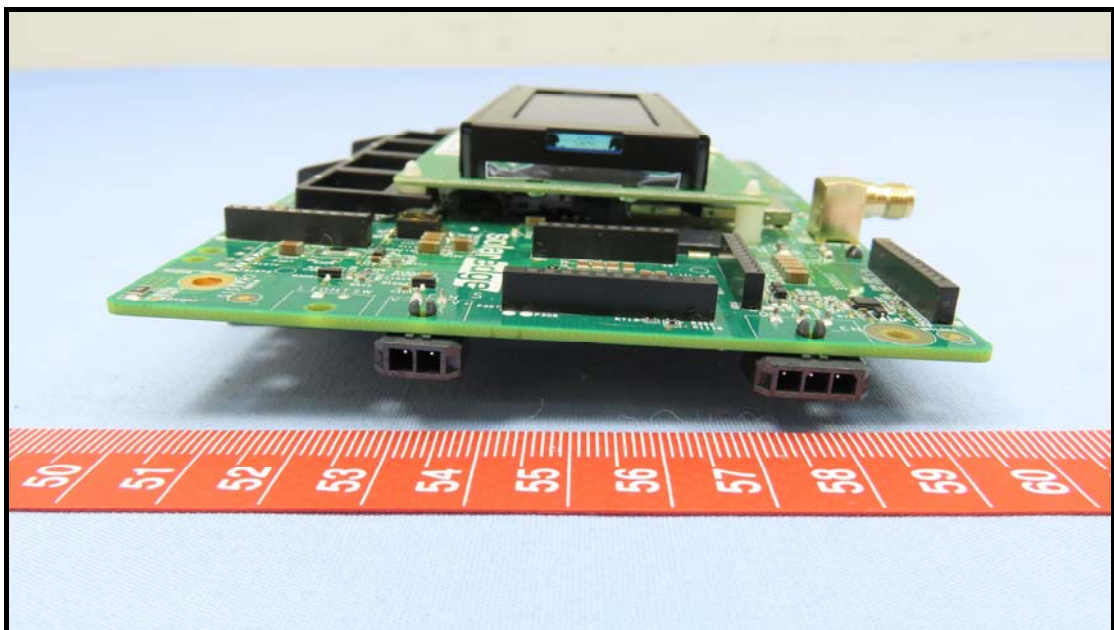

CONSTRUCTION PHOTOS OF EUT

Brand: SolarEdge, Model: 2AGPT-PLR3

BUREAU
VERITAS

BUREAU
VERITAS

Dipole Ant., Brand: SolarEdge, Model: AS4032-1

BUREAU
VERITAS