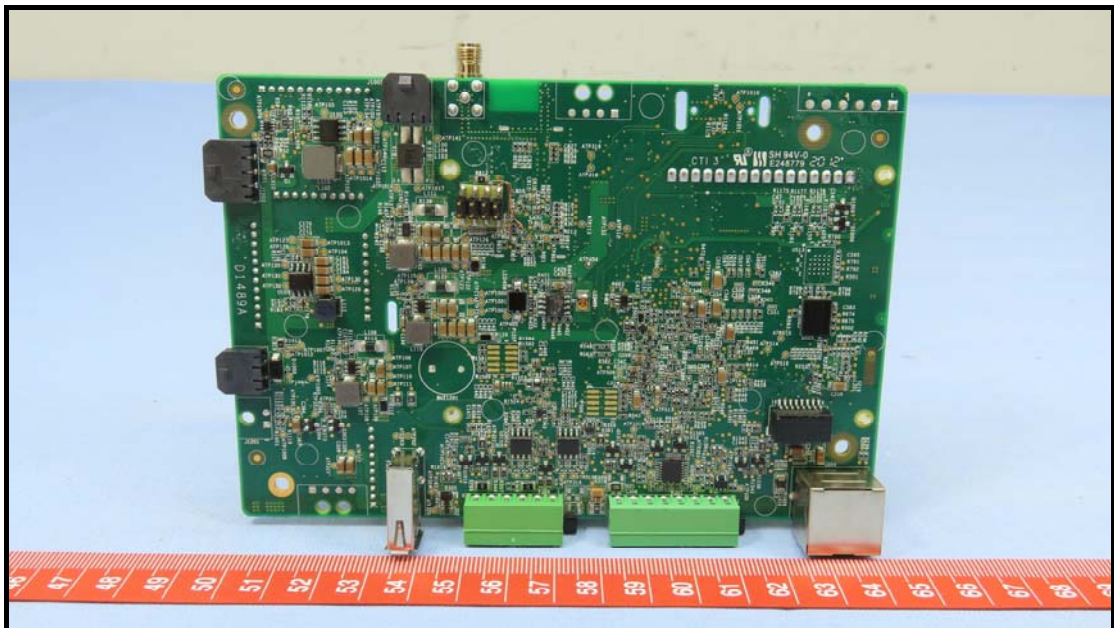

CONSTRUCTION PHOTOS OF EUT

Brand: SolarEdge, Model: 2AGPT-PLR3

BUREAU
VERITAS

BUREAU
VERITAS

Dipole Ant., Brand: SolarEdge, Model: AS4032-1

BUREAU
VERITAS