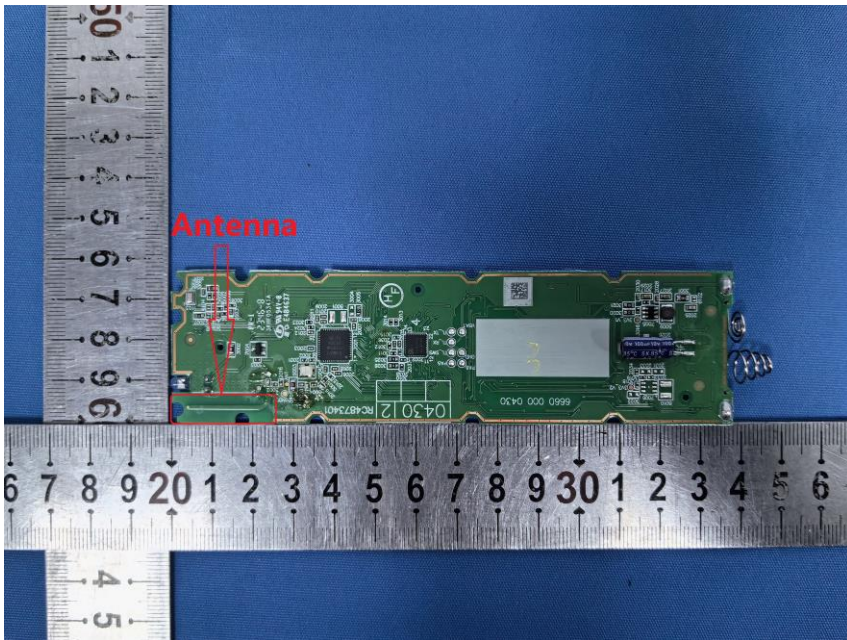

**Internal Photos**  
**for KSCR2401000198AT**  
Model No: RC4873401/01RP, RC4873201/01RP

## EUT Constructional Details (EUT Photos)

Model: RC4873401/01RP

Model: RC4873201/01RP