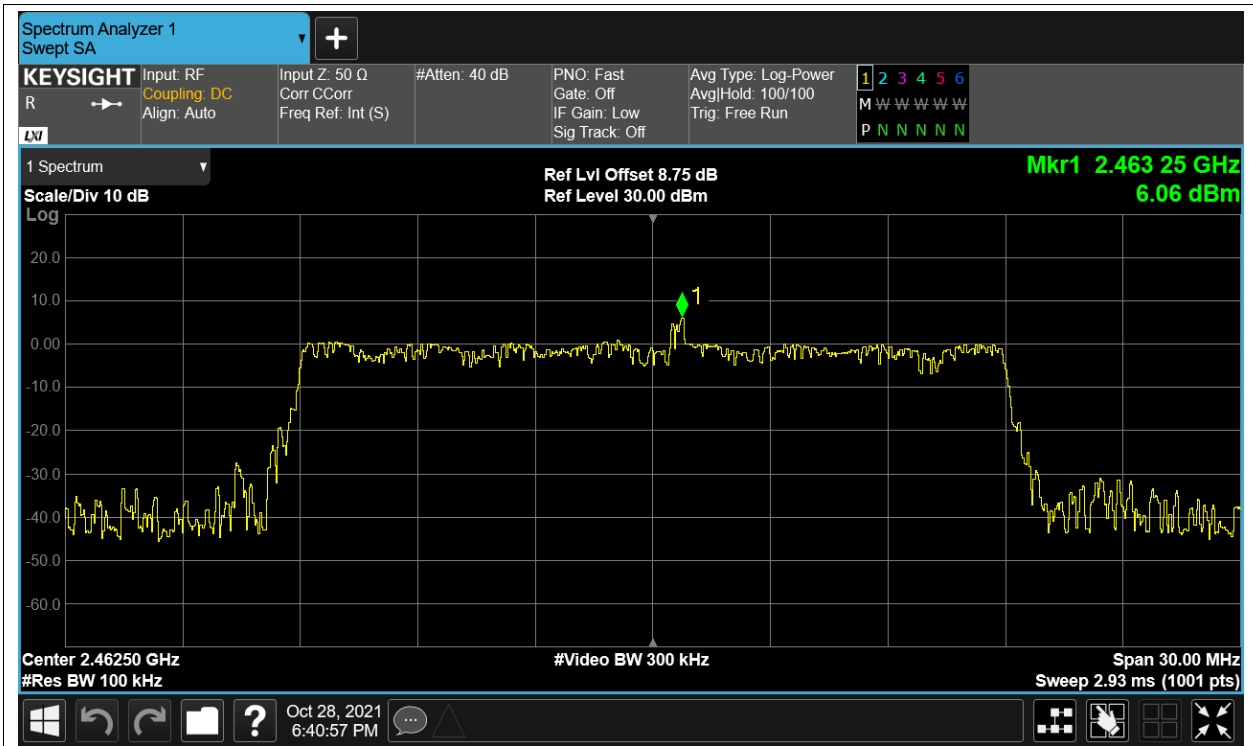

Band Edge NVNT 2.4G-20M-16QAM 2462.5MHz Ant2 Emission

Band Edge NVNT 2.4G-20M-QPSK 2412.5MHz Ant1 Ref

Band Edge NVNT 2.4G-20M-QPSK 2412.5MHz Ant1 Emission

Band Edge NVNT 2.4G-20M-QPSK 2412.5MHz Ant2 Ref

Band Edge NVNT 2.4G-20M-QPSK 2412.5MHz Ant2 Emission

Band Edge NVNT 2.4G-20M-QPSK 2462.5MHz Ant1 Ref

Band Edge NVNT 2.4G-20M-QPSK 2462.5MHz Ant1 Emission

Band Edge NVNT 2.4G-20M-QPSK 2462.5MHz Ant2 Ref

Band Edge NVNT 2.4G-20M-QPSK 2462.5MHz Ant2 Emission