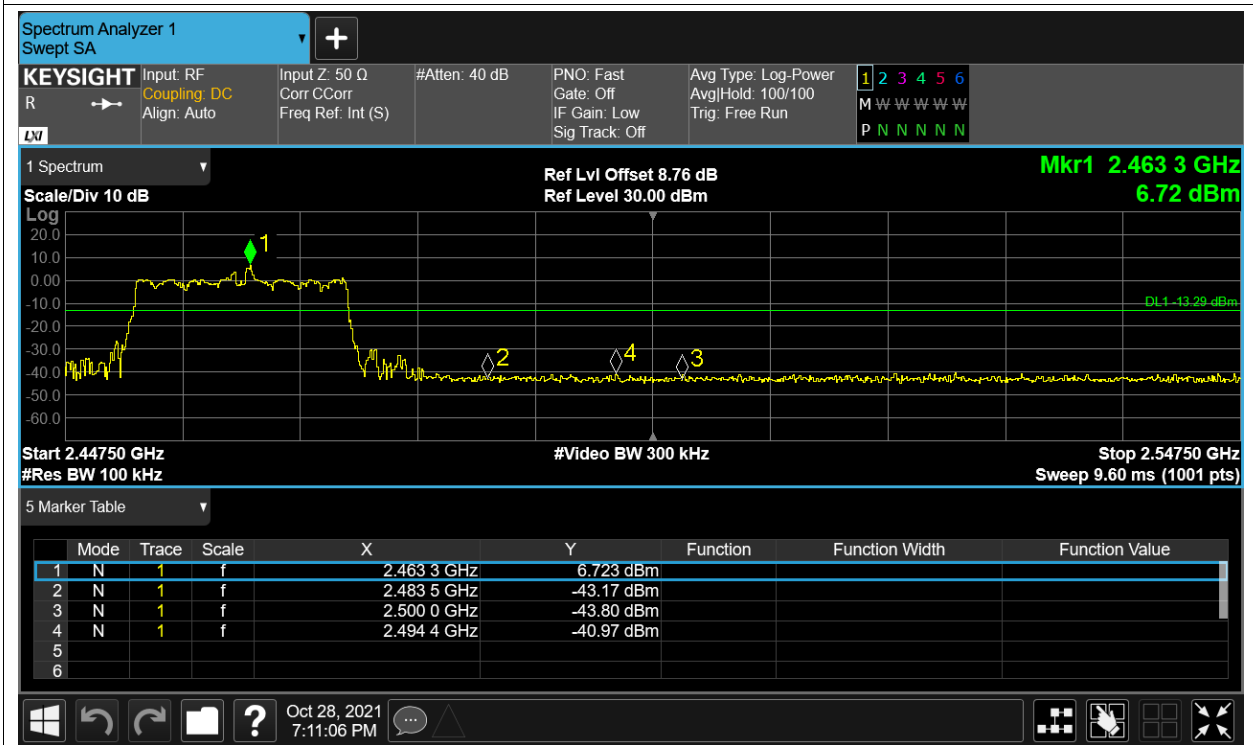

Band Edge NVNT 2.4G-20M-16QAM 2462.5MHz Ant2 Emission

Band Edge NVNT 2.4G-20M-QPSK 2412.5MHz Ant1 Ref

Band Edge NVNT 2.4G-20M-QPSK 2412.5MHz Ant1 Emission

Band Edge NVNT 2.4G-20M-QPSK 2412.5MHz Ant2 Ref

Band Edge NVNT 2.4G-20M-QPSK 2412.5MHz Ant2 Emission

Band Edge NVNT 2.4G-20M-QPSK 2462.5MHz Ant1 Ref

Band Edge NVNT 2.4G-20M-QPSK 2462.5MHz Ant1 Emission

Band Edge NVNT 2.4G-20M-QPSK 2462.5MHz Ant2 Ref

Band Edge NVNT 2.4G-20M-QPSK 2462.5MHz Ant2 Emission