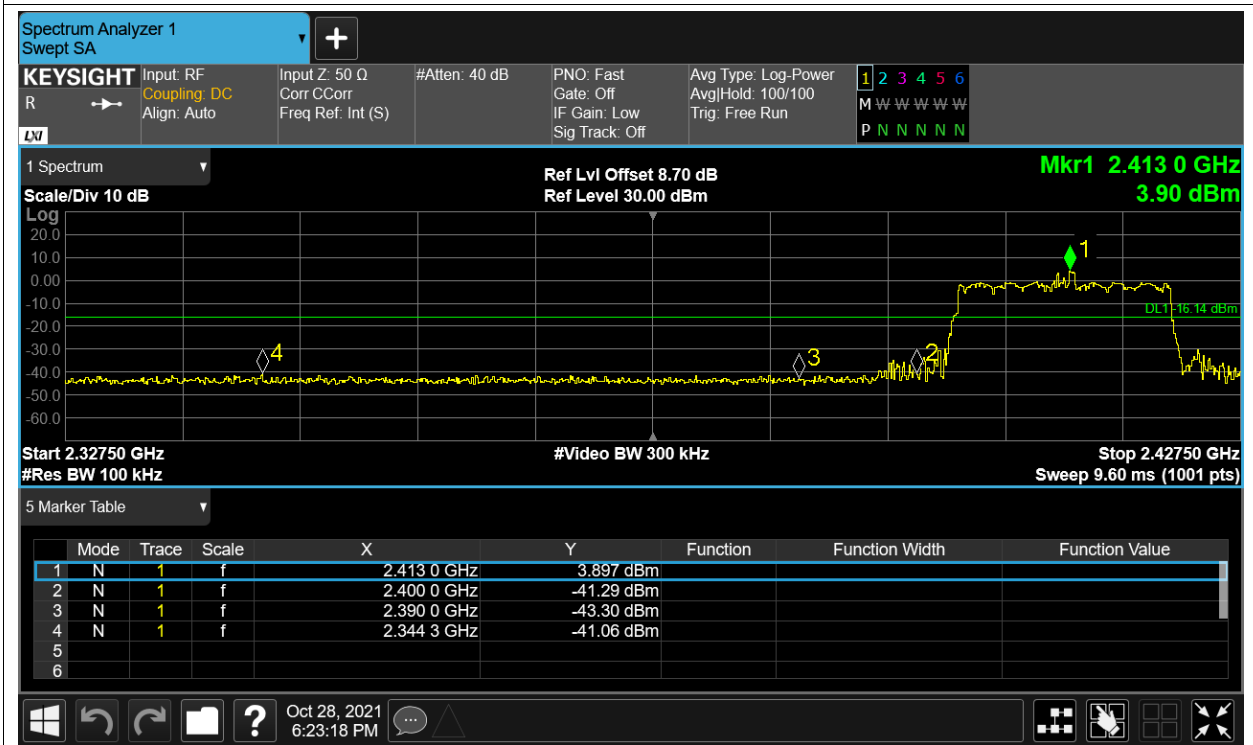

Band Edge NVNT 2.4G-20M-16QAM 2462.5MHz Ant2 Emission

Band Edge NVNT 2.4G-20M-QPSK 2412.5MHz Ant1 Ref

Band Edge NVNT 2.4G-20M-QPSK 2412.5MHz Ant1 Emission

Band Edge NVNT 2.4G-20M-QPSK 2412.5MHz Ant2 Ref

Band Edge NVNT 2.4G-20M-QPSK 2412.5MHz Ant2 Emission

Band Edge NVNT 2.4G-20M-QPSK 2462.5MHz Ant1 Ref

Band Edge NVNT 2.4G-20M-QPSK 2462.5MHz Ant1 Emission

Band Edge NVNT 2.4G-20M-QPSK 2462.5MHz Ant2 Ref

Band Edge NVNT 2.4G-20M-QPSK 2462.5MHz Ant2 Emission