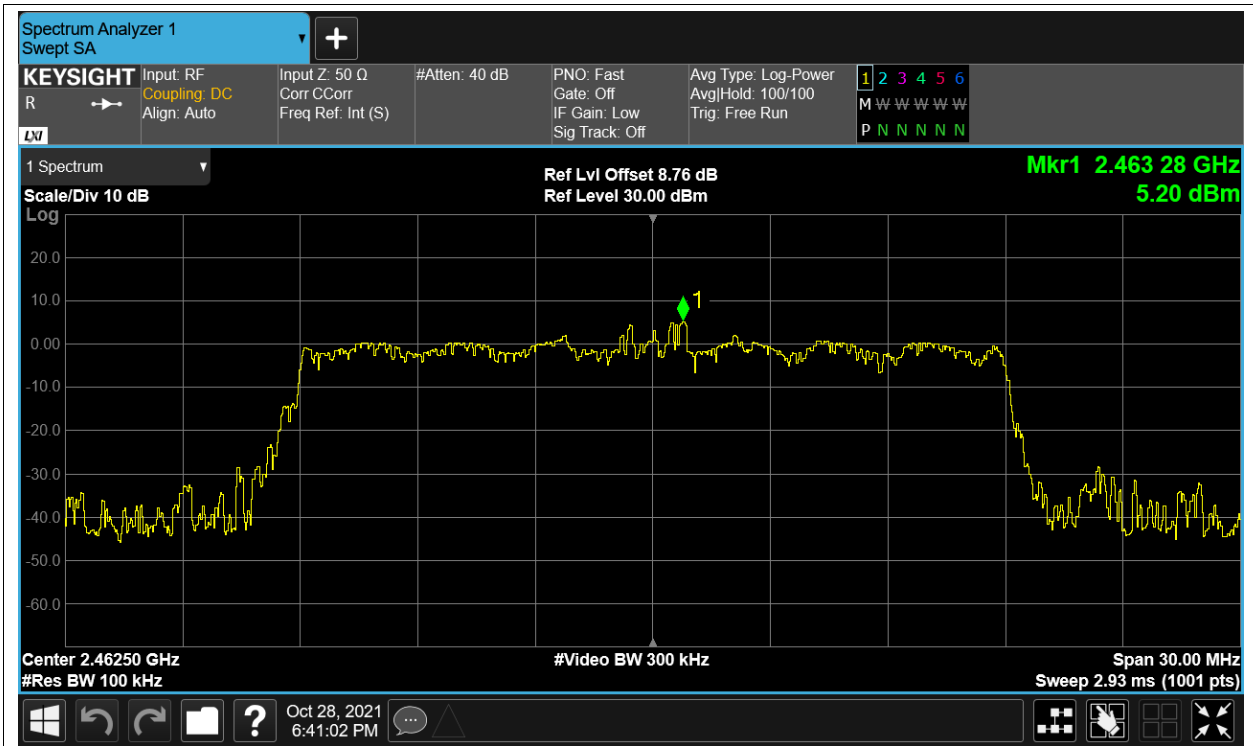

Band Edge NVNT 2.4G-20M-16QAM 2462.5MHz Ant2 Emission

Band Edge NVNT 2.4G-20M-QPSK 2412.5MHz Ant1 Ref

Band Edge NVNT 2.4G-20M-QPSK 2412.5MHz Ant1 Emission

Band Edge NVNT 2.4G-20M-QPSK 2412.5MHz Ant2 Ref

Band Edge NVNT 2.4G-20M-QPSK 2412.5MHz Ant2 Emission

Band Edge NVNT 2.4G-20M-QPSK 2462.5MHz Ant1 Ref

Band Edge NVNT 2.4G-20M-QPSK 2462.5MHz Ant1 Emission

Band Edge NVNT 2.4G-20M-QPSK 2462.5MHz Ant2 Ref

Band Edge NVNT 2.4G-20M-QPSK 2462.5MHz Ant2 Emission