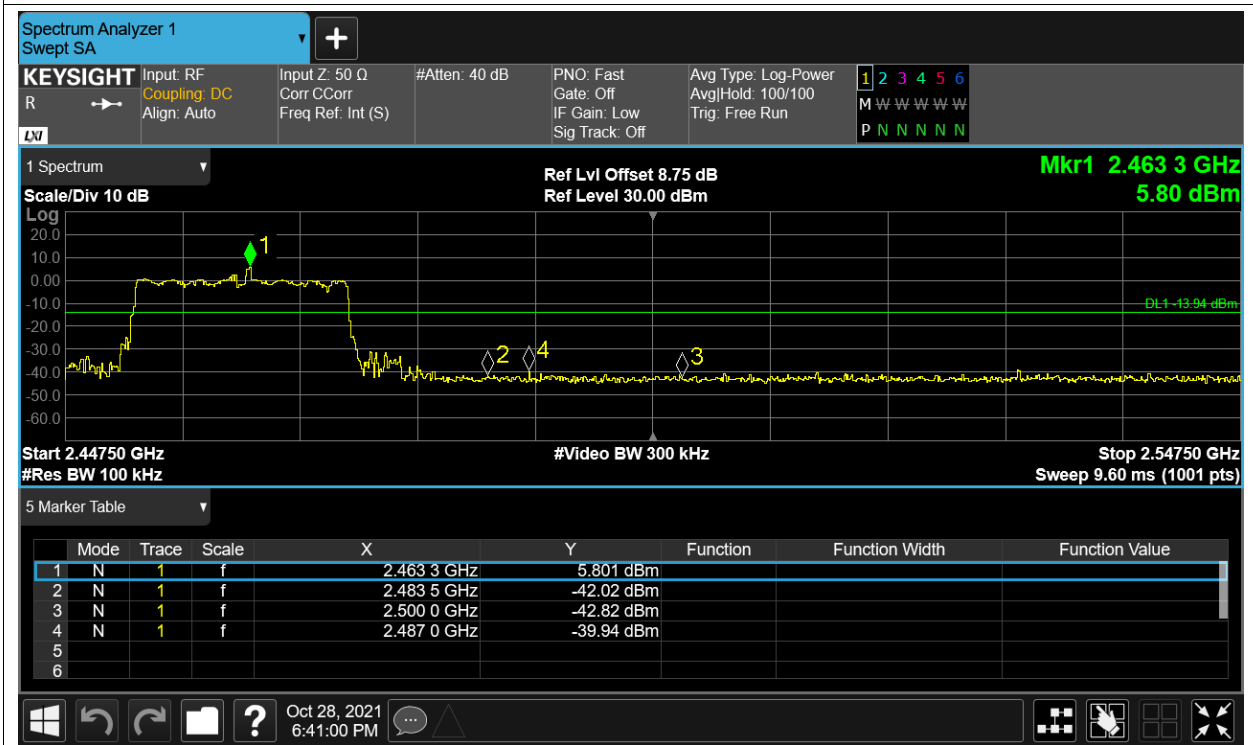

Band Edge NVNT 2.4G-20M-16QAM 2462.5MHz Ant2 Emission

Band Edge NVNT 2.4G-20M-QPSK 2412.5MHz Ant1 Ref

Band Edge NVNT 2.4G-20M-QPSK 2412.5MHz Ant1 Emission

Band Edge NVNT 2.4G-20M-QPSK 2412.5MHz Ant2 Ref

Band Edge NVNT 2.4G-20M-QPSK 2412.5MHz Ant2 Emission

Band Edge NVNT 2.4G-20M-QPSK 2462.5MHz Ant1 Ref

Band Edge NVNT 2.4G-20M-QPSK 2462.5MHz Ant1 Emission

Band Edge NVNT 2.4G-20M-QPSK 2462.5MHz Ant2 Ref

Band Edge NVNT 2.4G-20M-QPSK 2462.5MHz Ant2 Emission