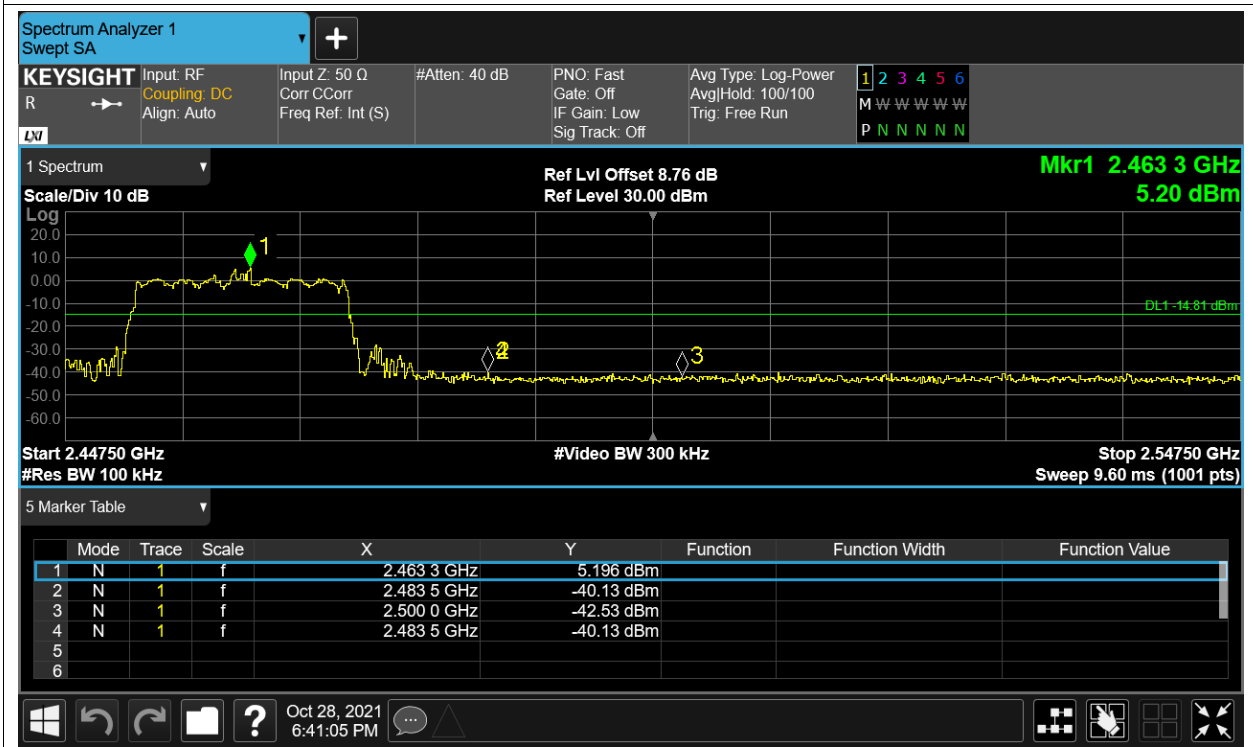

Band Edge NVNT 2.4G-20M-QPSK 2462.5MHz Ant1 Ref

Band Edge NVNT 2.4G-20M-QPSK 2462.5MHz Ant1 Emission

Band Edge NVNT 2.4G-20M-QPSK 2462.5MHz Ant2 Ref

Band Edge NVNT 2.4G-20M-QPSK 2462.5MHz Ant2 Emission