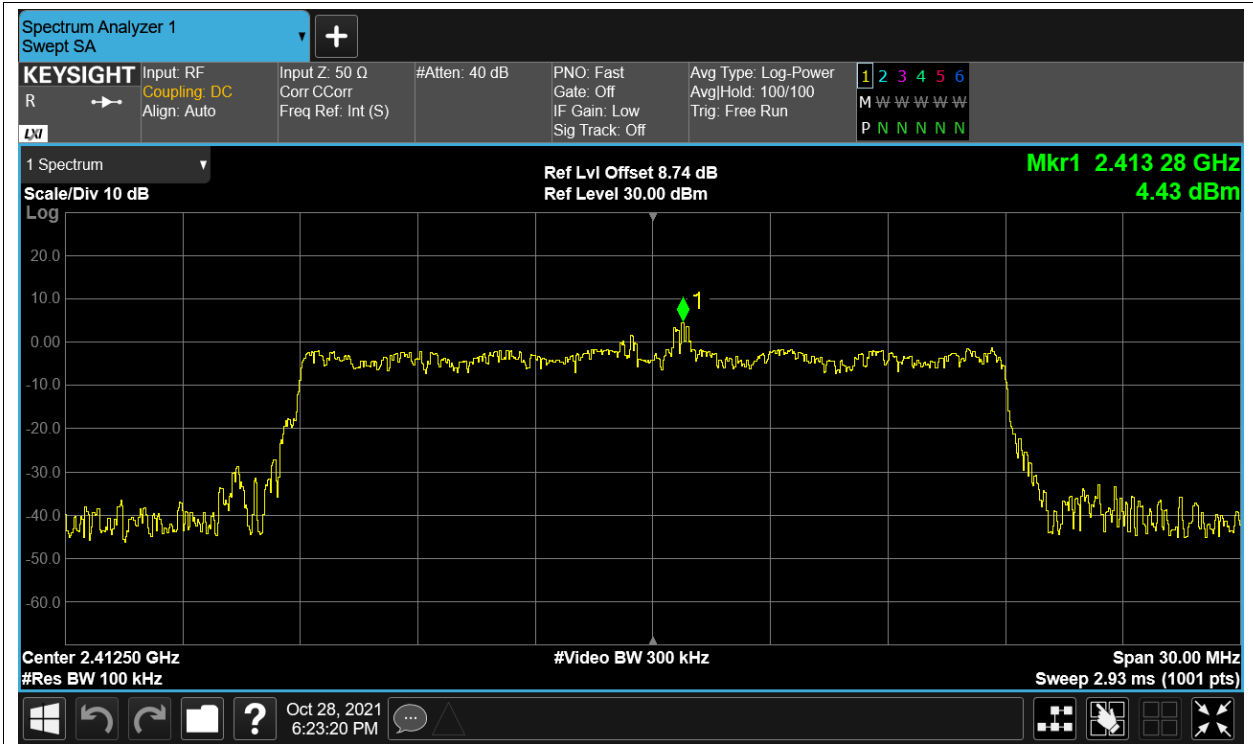

Band Edge NVNT 2.4G-20M-16QAM 2462.5MHz Ant2 Emission

Band Edge NVNT 2.4G-20M-QPSK 2412.5MHz Ant1 Ref

Band Edge NVNT 2.4G-20M-QPSK 2412.5MHz Ant1 Emission

Band Edge NVNT 2.4G-20M-QPSK 2412.5MHz Ant2 Ref

Band Edge NVNT 2.4G-20M-QPSK 2412.5MHz Ant2 Emission

Band Edge NVNT 2.4G-20M-QPSK 2462.5MHz Ant1 Ref

Band Edge NVNT 2.4G-20M-QPSK 2462.5MHz Ant1 Emission

Band Edge NVNT 2.4G-20M-QPSK 2462.5MHz Ant2 Ref

Band Edge NVNT 2.4G-20M-QPSK 2462.5MHz Ant2 Emission