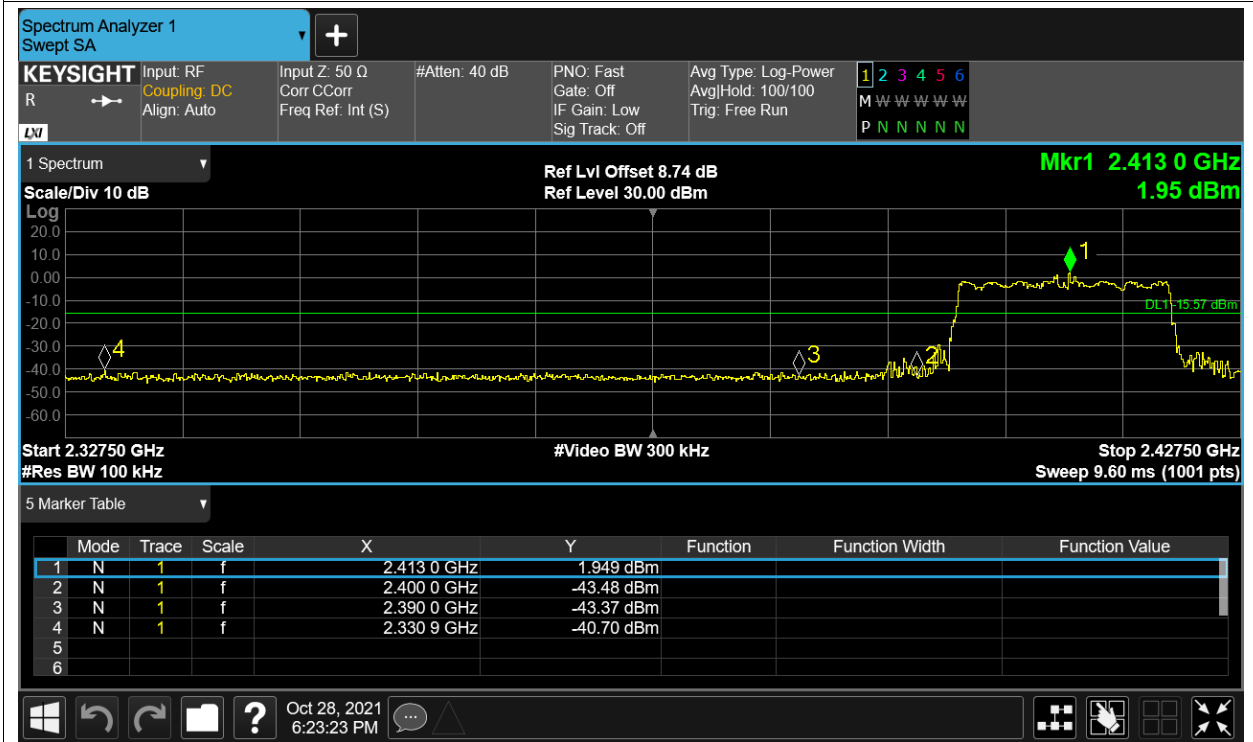

Band Edge NVNT 2.4G-20M-16QAM 2462.5MHz Ant2 Emission

Band Edge NVNT 2.4G-20M-QPSK 2412.5MHz Ant1 Ref

Band Edge NVNT 2.4G-20M-QPSK 2412.5MHz Ant1 Emission

Band Edge NVNT 2.4G-20M-QPSK 2412.5MHz Ant2 Ref

Band Edge NVNT 2.4G-20M-QPSK 2412.5MHz Ant2 Emission

Band Edge NVNT 2.4G-20M-QPSK 2462.5MHz Ant1 Ref

Band Edge NVNT 2.4G-20M-QPSK 2462.5MHz Ant1 Emission

Band Edge NVNT 2.4G-20M-QPSK 2462.5MHz Ant2 Ref

Band Edge NVNT 2.4G-20M-QPSK 2462.5MHz Ant2 Emission