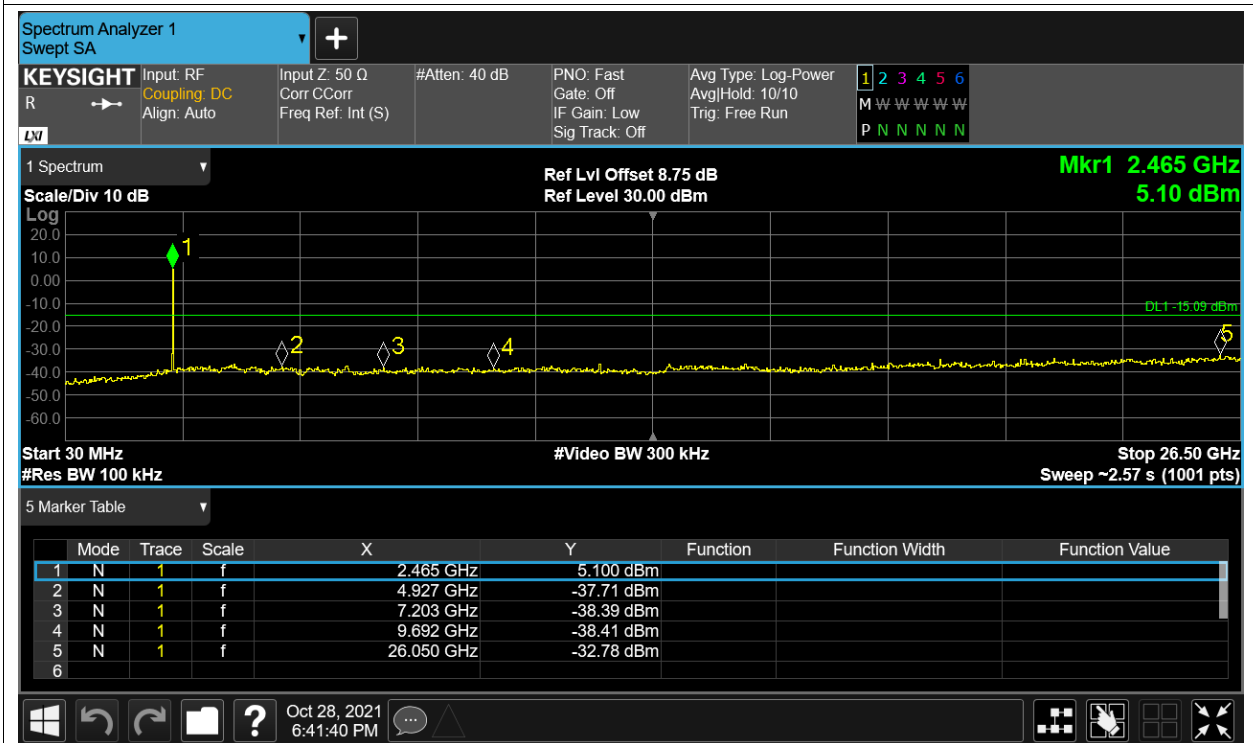

Tx. Spurious NVNT 2.4G-20M-QPSK 2412.5MHz Ant2 Ref

Tx. Spurious NVNT 2.4G-20M-QPSK 2412.5MHz Ant2 Emission

Tx. Spurious NVNT 2.4G-20M-QPSK 2437.5MHz Ant1 Ref

Tx. Spurious NVNT 2.4G-20M-QPSK 2437.5MHz Ant1 Emission

Tx. Spurious NVNT 2.4G-20M-QPSK 2437.5MHz Ant2 Ref

Tx. Spurious NVNT 2.4G-20M-QPSK 2437.5MHz Ant2 Emission

Tx. Spurious NVNT 2.4G-20M-QPSK 2462.5MHz Ant1 Ref

Tx. Spurious NVNT 2.4G-20M-QPSK 2462.5MHz Ant1 Emission

Tx. Spurious NVNT 2.4G-20M-QPSK 2462.5MHz Ant2 Ref

Tx. Spurious NVNT 2.4G-20M-QPSK 2462.5MHz Ant2 Emission