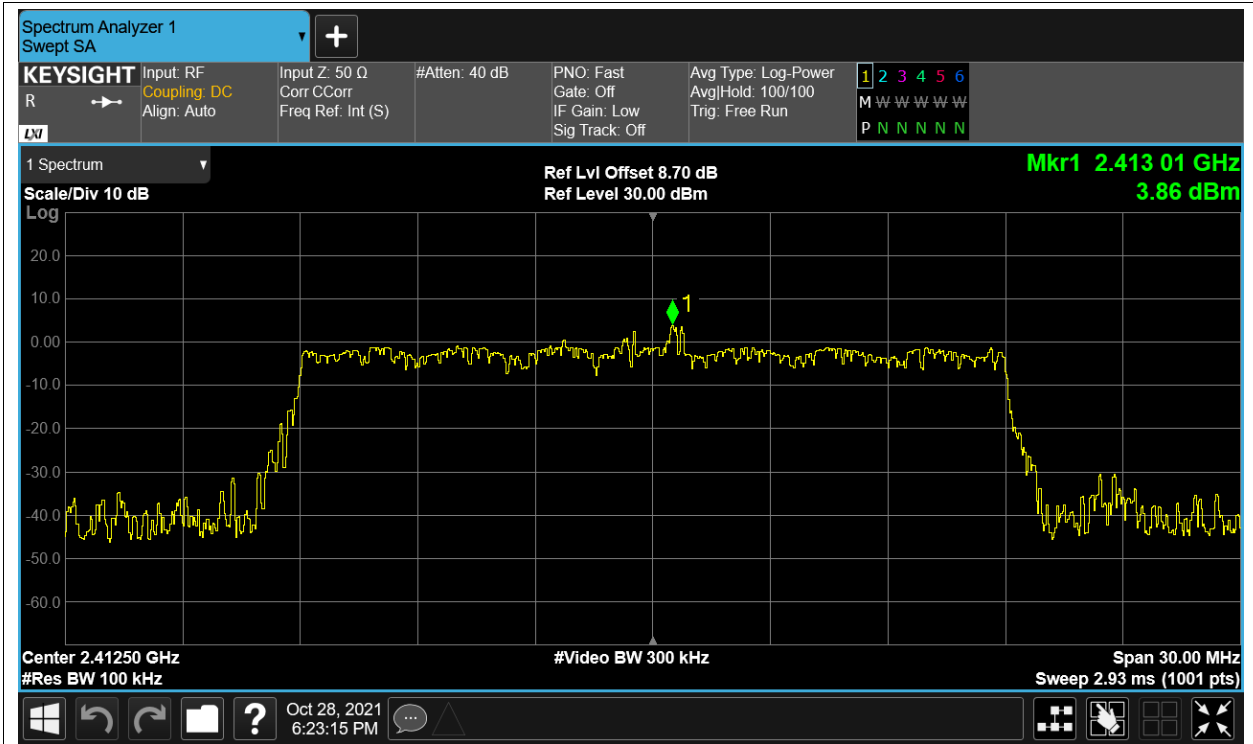

Band Edge NVNT 2.4G-20M-16QAM 2462.5MHz Ant2 Emission

Band Edge NVNT 2.4G-20M-QPSK 2412.5MHz Ant1 Ref

Band Edge NVNT 2.4G-20M-QPSK 2412.5MHz Ant1 Emission

Band Edge NVNT 2.4G-20M-QPSK 2412.5MHz Ant2 Ref

Band Edge NVNT 2.4G-20M-QPSK 2412.5MHz Ant2 Emission

Band Edge NVNT 2.4G-20M-QPSK 2462.5MHz Ant1 Ref

Band Edge NVNT 2.4G-20M-QPSK 2462.5MHz Ant1 Emission

Band Edge NVNT 2.4G-20M-QPSK 2462.5MHz Ant2 Ref

Band Edge NVNT 2.4G-20M-QPSK 2462.5MHz Ant2 Emission