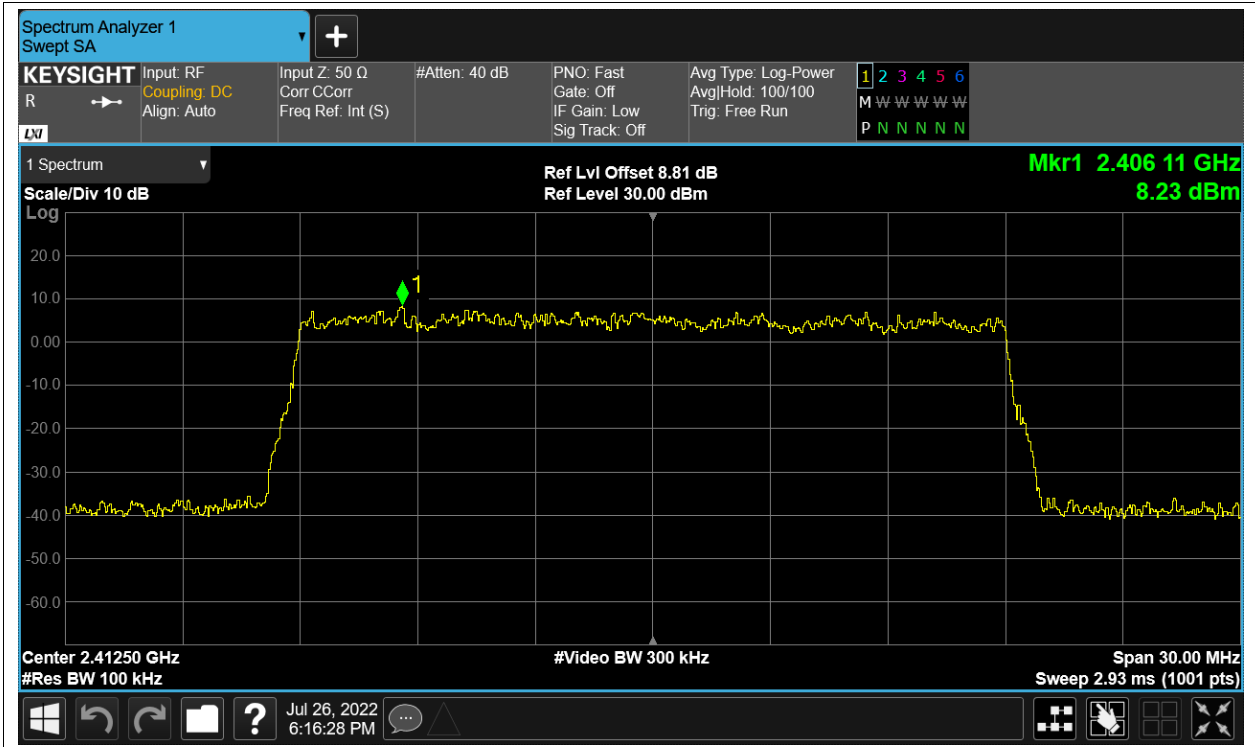

Band Edge NVNT 2.4G-20M-QPSK 2412.5MHz Ant1 Ref