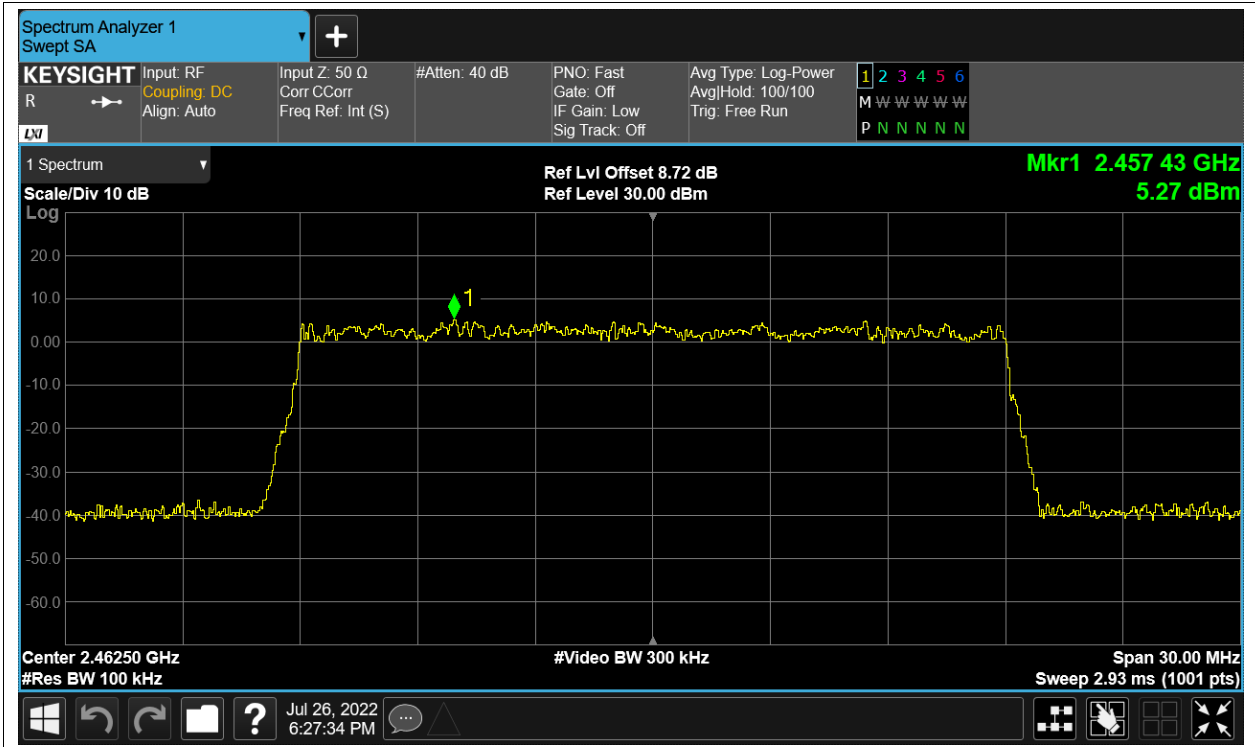

Band Edge NVNT 2.4G-20M-16QAM 2412.5MHz Ant2 Emission

Band Edge NVNT 2.4G-20M-16QAM 2462.5MHz Ant1 Ref

Band Edge NVNT 2.4G-20M-16QAM 2462.5MHz Ant1 Emission

Band Edge NVNT 2.4G-20M-16QAM 2462.5MHz Ant2 Ref