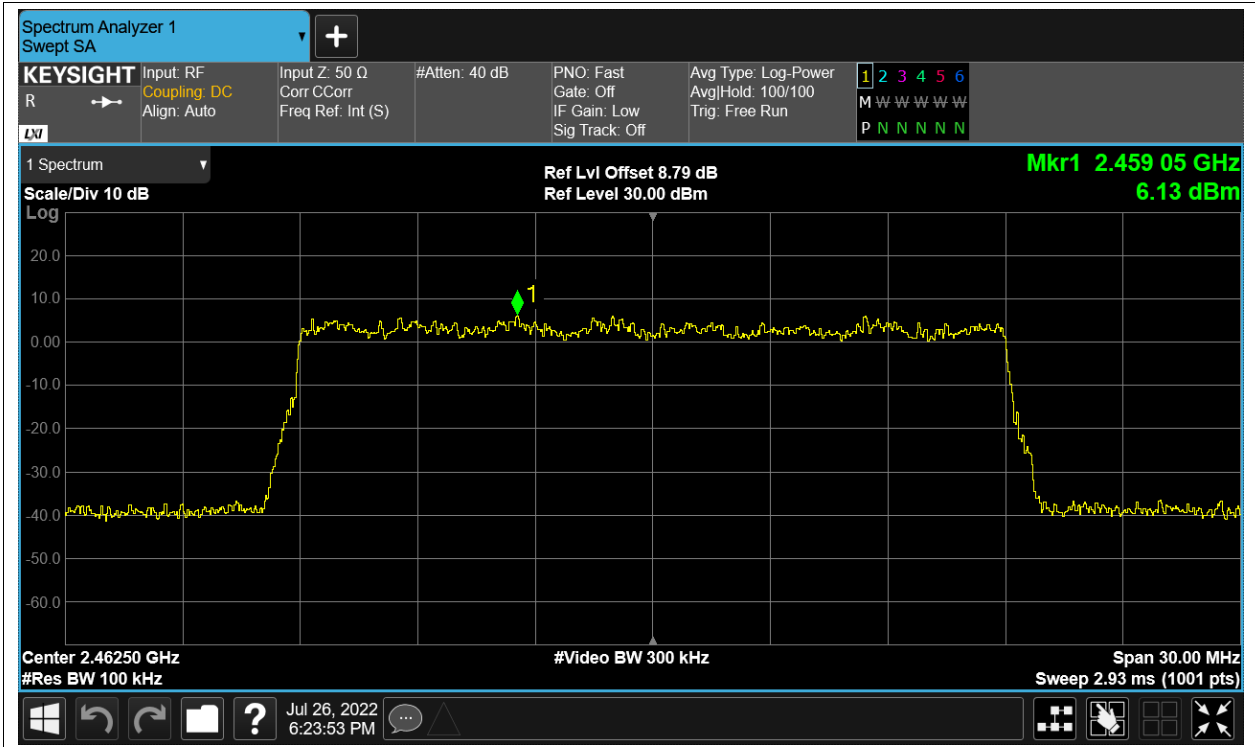

Band Edge NVNT 2.4G-20M-16QAM 2462.5MHz Ant2 Emission

Band Edge NVNT 2.4G-20M-QPSK 2412.5MHz Ant1 Ref

Band Edge NVNT 2.4G-20M-QPSK 2412.5MHz Ant1 Emission

Band Edge NVNT 2.4G-20M-QPSK 2412.5MHz Ant2 Ref

Band Edge NVNT 2.4G-20M-QPSK 2412.5MHz Ant2 Emission

Band Edge NVNT 2.4G-20M-QPSK 2462.5MHz Ant1 Ref

Band Edge NVNT 2.4G-20M-QPSK 2462.5MHz Ant1 Emission

Band Edge NVNT 2.4G-20M-QPSK 2462.5MHz Ant2 Ref

Band Edge NVNT 2.4G-20M-QPSK 2462.5MHz Ant2 Emission

Conducted RF Spurious Emission