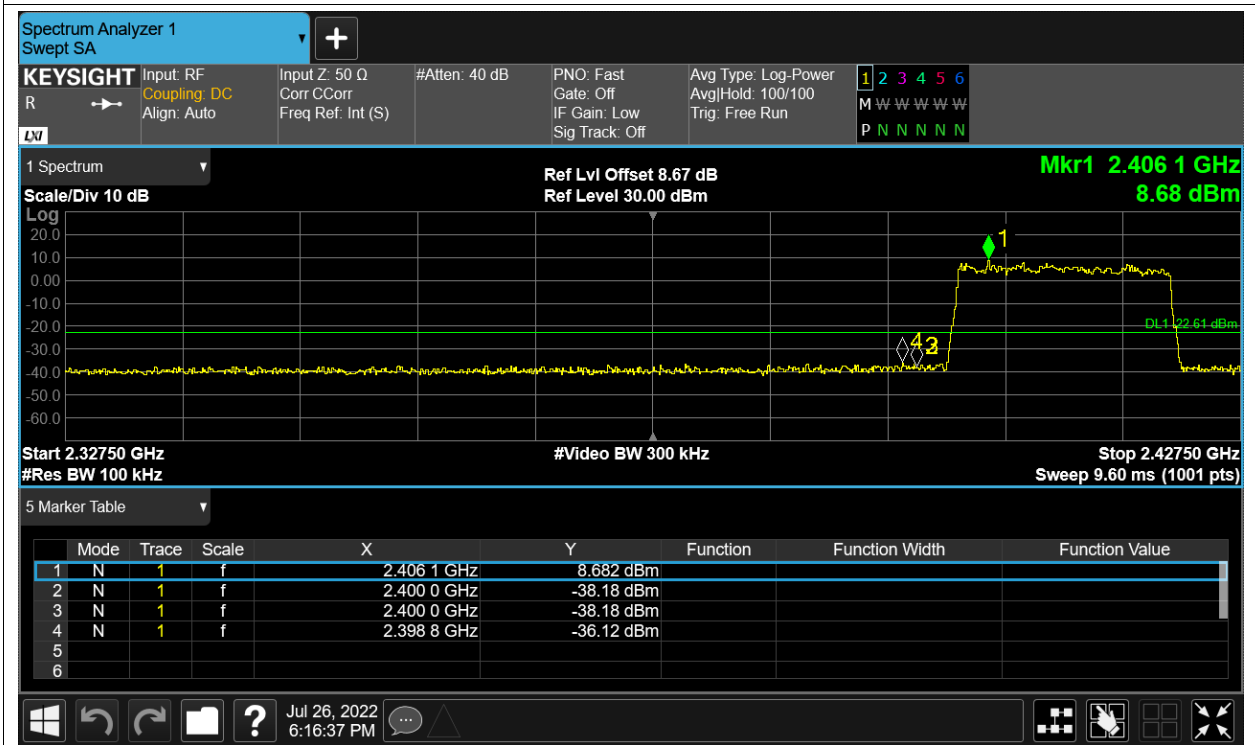

Band Edge NVNT 2.4G-20M-16QAM 2462.5MHz Ant2 Emission

Band Edge NVNT 2.4G-20M-QPSK 2412.5MHz Ant1 Ref

Band Edge NVNT 2.4G-20M-QPSK 2412.5MHz Ant1 Emission

Band Edge NVNT 2.4G-20M-QPSK 2412.5MHz Ant2 Ref

Band Edge NVNT 2.4G-20M-QPSK 2412.5MHz Ant2 Emission

Band Edge NVNT 2.4G-20M-QPSK 2462.5MHz Ant1 Ref

Band Edge NVNT 2.4G-20M-QPSK 2462.5MHz Ant1 Emission

Band Edge NVNT 2.4G-20M-QPSK 2462.5MHz Ant2 Ref

Band Edge NVNT 2.4G-20M-QPSK 2462.5MHz Ant2 Emission

Conducted RF Spurious Emission