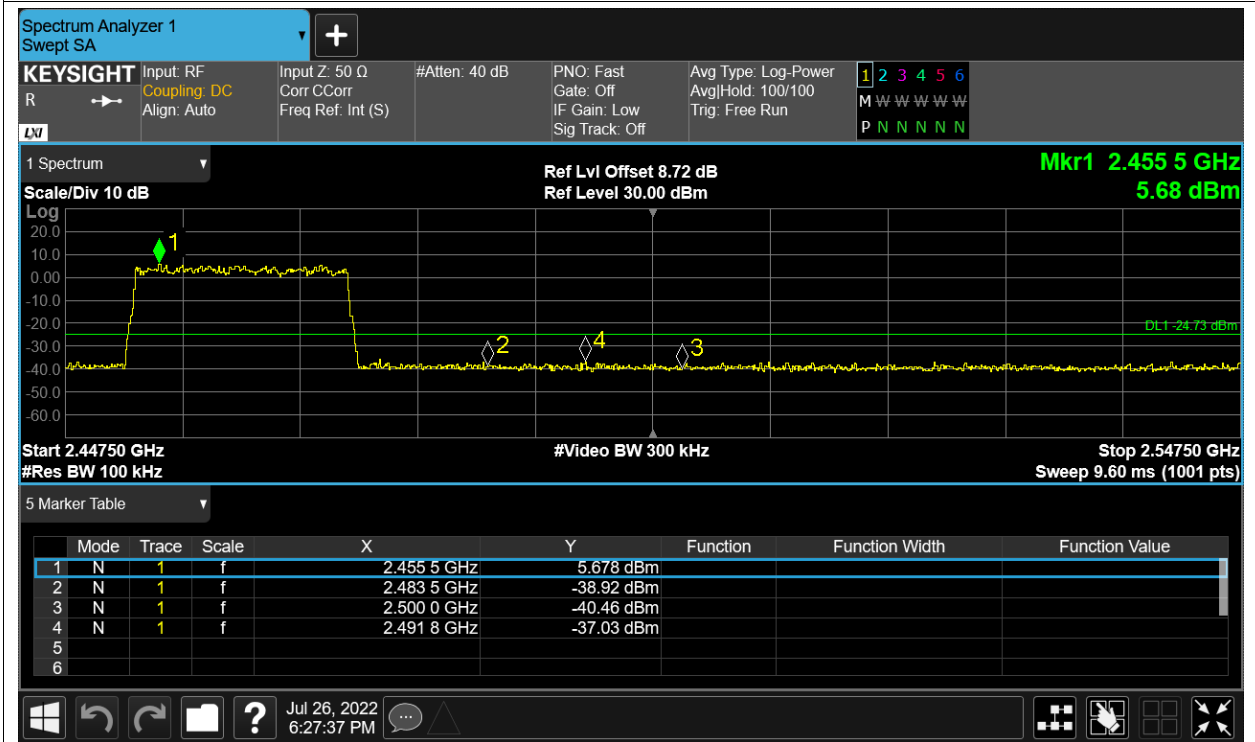

Band Edge NVNT 2.4G-20M-16QAM 2412.5MHz Ant2 Emission

Band Edge NVNT 2.4G-20M-16QAM 2462.5MHz Ant1 Ref

Band Edge NVNT 2.4G-20M-16QAM 2462.5MHz Ant1 Emission

Band Edge NVNT 2.4G-20M-16QAM 2462.5MHz Ant2 Ref

Band Edge NVNT 2.4G-20M-16QAM 2462.5MHz Ant2 Emission

Band Edge NVNT 2.4G-20M-QPSK 2412.5MHz Ant1 Ref

Band Edge NVNT 2.4G-20M-QPSK 2412.5MHz Ant1 Emission

Band Edge NVNT 2.4G-20M-QPSK 2412.5MHz Ant2 Ref

Band Edge NVNT 2.4G-20M-QPSK 2412.5MHz Ant2 Emission