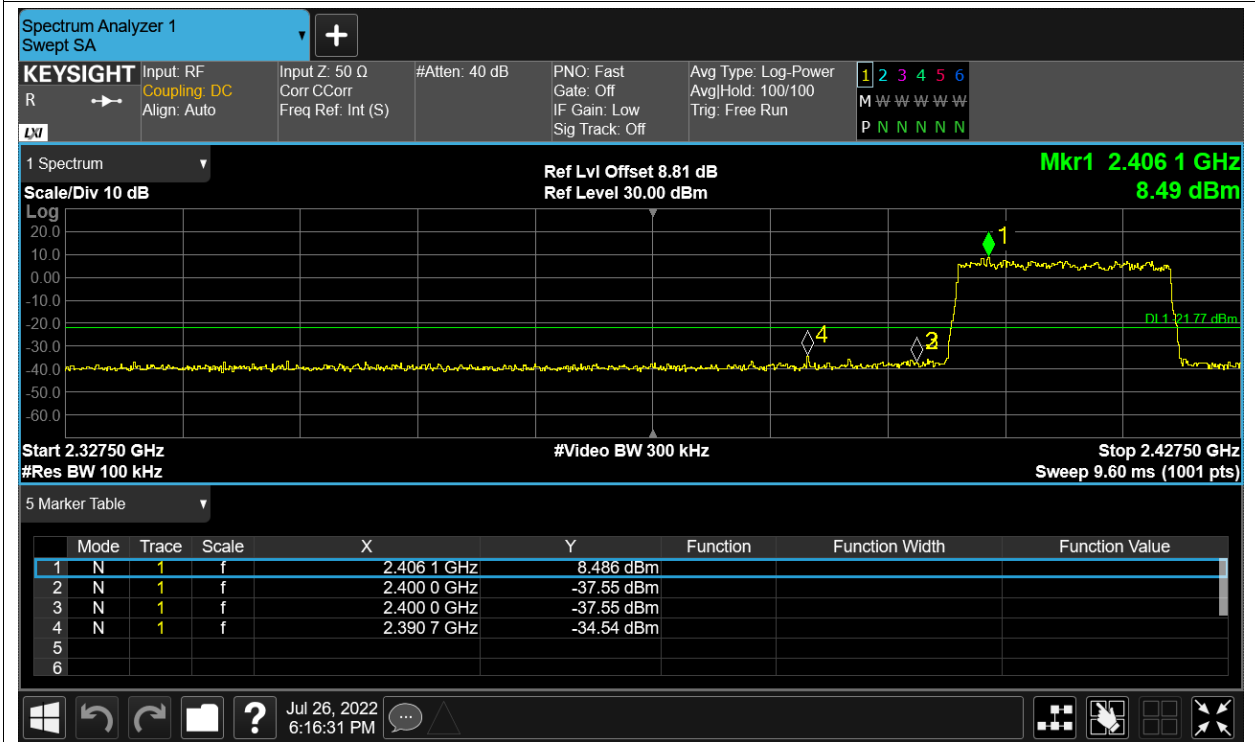

Band Edge NVNT 2.4G-20M-QPSK 2412.5MHz Ant1 Emission