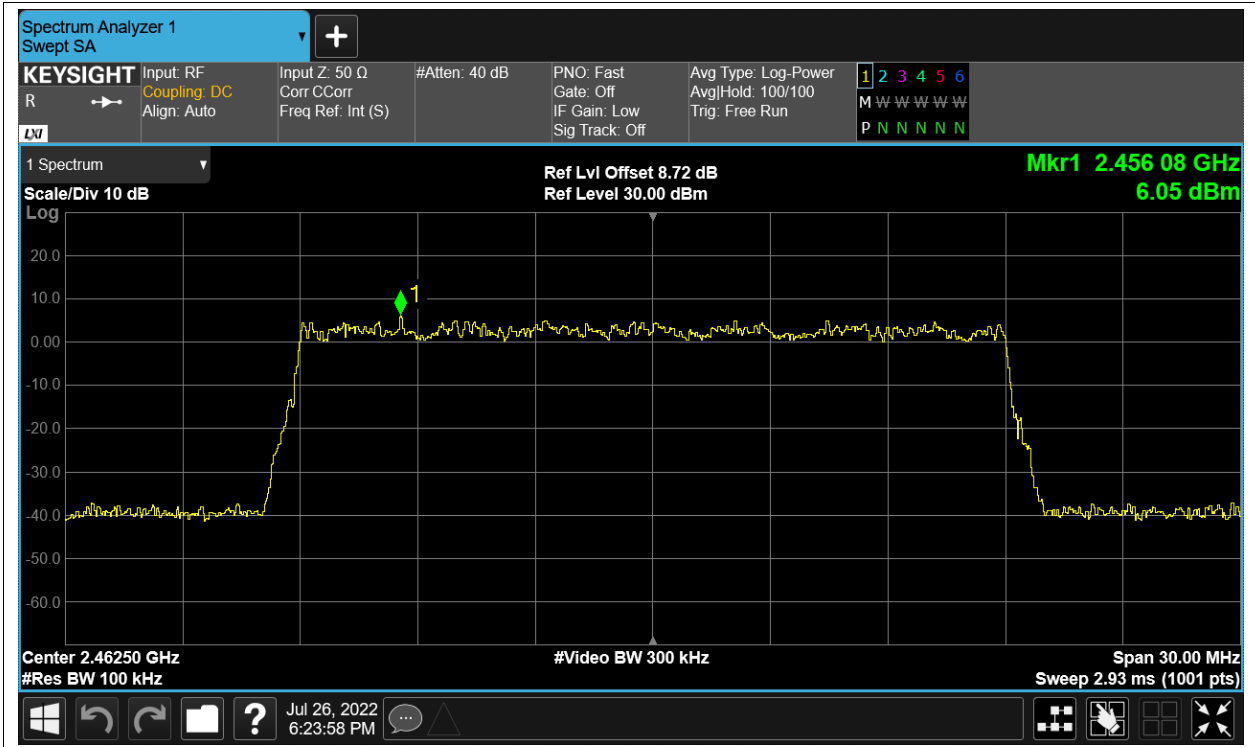

Band Edge NVNT 2.4G-20M-16QAM 2462.5MHz Ant2 Emission

Band Edge NVNT 2.4G-20M-QPSK 2412.5MHz Ant1 Ref

Band Edge NVNT 2.4G-20M-QPSK 2412.5MHz Ant1 Emission

Band Edge NVNT 2.4G-20M-QPSK 2412.5MHz Ant2 Ref

Band Edge NVNT 2.4G-20M-QPSK 2412.5MHz Ant2 Emission

Band Edge NVNT 2.4G-20M-QPSK 2462.5MHz Ant1 Ref

Band Edge NVNT 2.4G-20M-QPSK 2462.5MHz Ant1 Emission

Band Edge NVNT 2.4G-20M-QPSK 2462.5MHz Ant2 Ref

Band Edge NVNT 2.4G-20M-QPSK 2462.5MHz Ant2 Emission

Conducted RF Spurious Emission