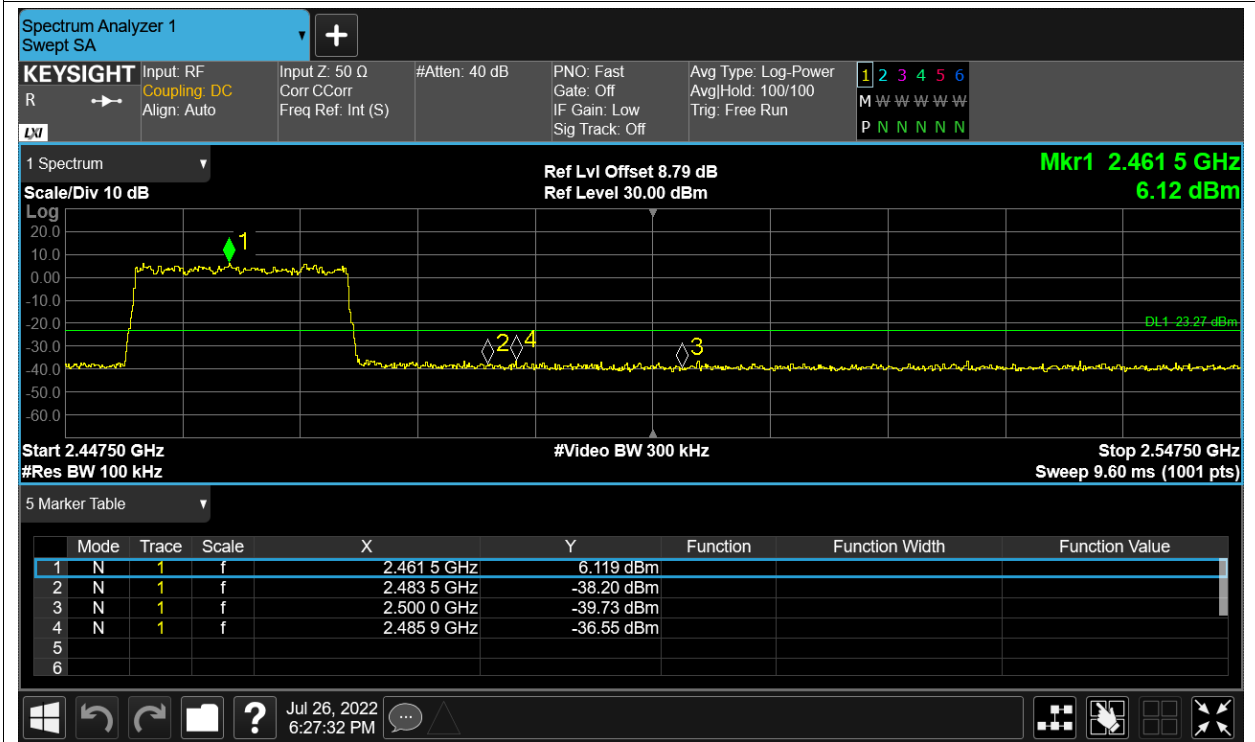

Band Edge NVNT 2.4G-20M-16QAM 2412.5MHz Ant2 Emission

Band Edge NVNT 2.4G-20M-16QAM 2462.5MHz Ant1 Ref

Band Edge NVNT 2.4G-20M-16QAM 2462.5MHz Ant1 Emission

Band Edge NVNT 2.4G-20M-16QAM 2462.5MHz Ant2 Ref

Band Edge NVNT 2.4G-20M-16QAM 2462.5MHz Ant2 Emission

Band Edge NVNT 2.4G-20M-QPSK 2412.5MHz Ant1 Ref

Band Edge NVNT 2.4G-20M-QPSK 2412.5MHz Ant1 Emission

Band Edge NVNT 2.4G-20M-QPSK 2412.5MHz Ant2 Ref

Band Edge NVNT 2.4G-20M-QPSK 2412.5MHz Ant2 Emission