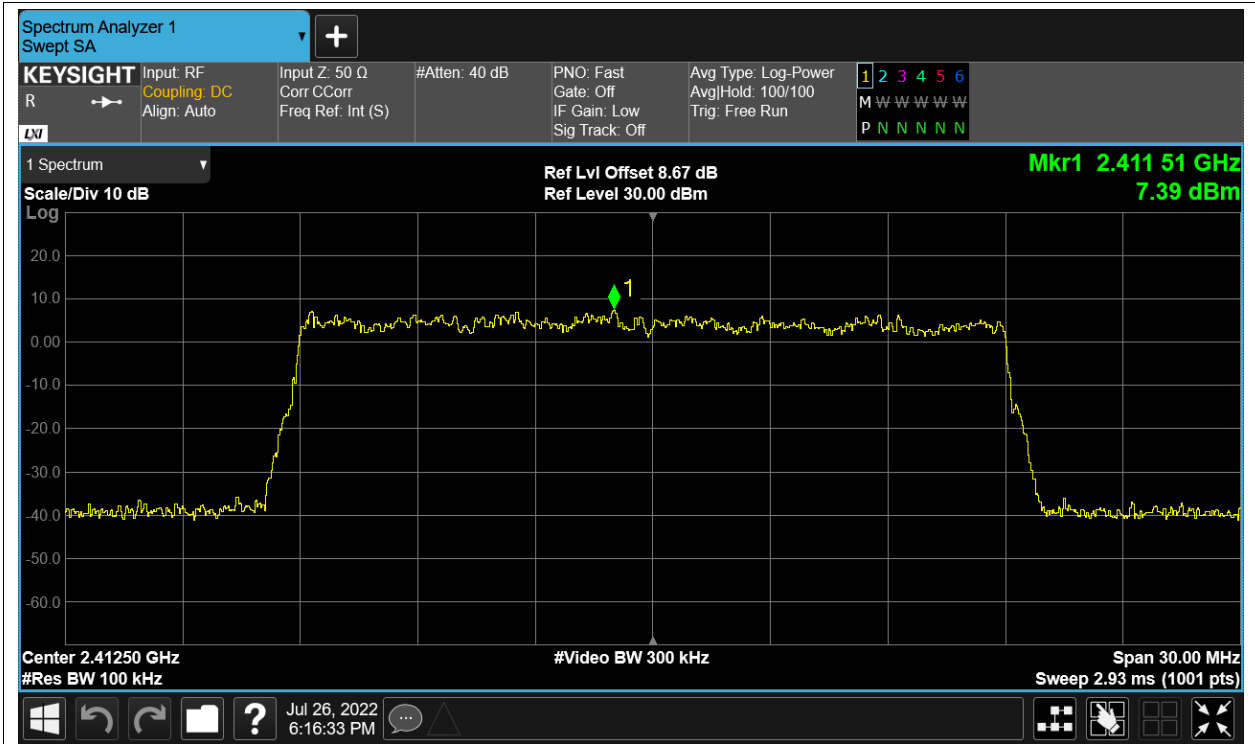

Band Edge NVNT 2.4G-20M-16QAM 2462.5MHz Ant2 Emission

Band Edge NVNT 2.4G-20M-QPSK 2412.5MHz Ant1 Ref

Band Edge NVNT 2.4G-20M-QPSK 2412.5MHz Ant1 Emission

Band Edge NVNT 2.4G-20M-QPSK 2412.5MHz Ant2 Ref

Band Edge NVNT 2.4G-20M-QPSK 2412.5MHz Ant2 Emission

Band Edge NVNT 2.4G-20M-QPSK 2462.5MHz Ant1 Ref

Band Edge NVNT 2.4G-20M-QPSK 2462.5MHz Ant1 Emission

Band Edge NVNT 2.4G-20M-QPSK 2462.5MHz Ant2 Ref

Band Edge NVNT 2.4G-20M-QPSK 2462.5MHz Ant2 Emission

Conducted RF Spurious Emission