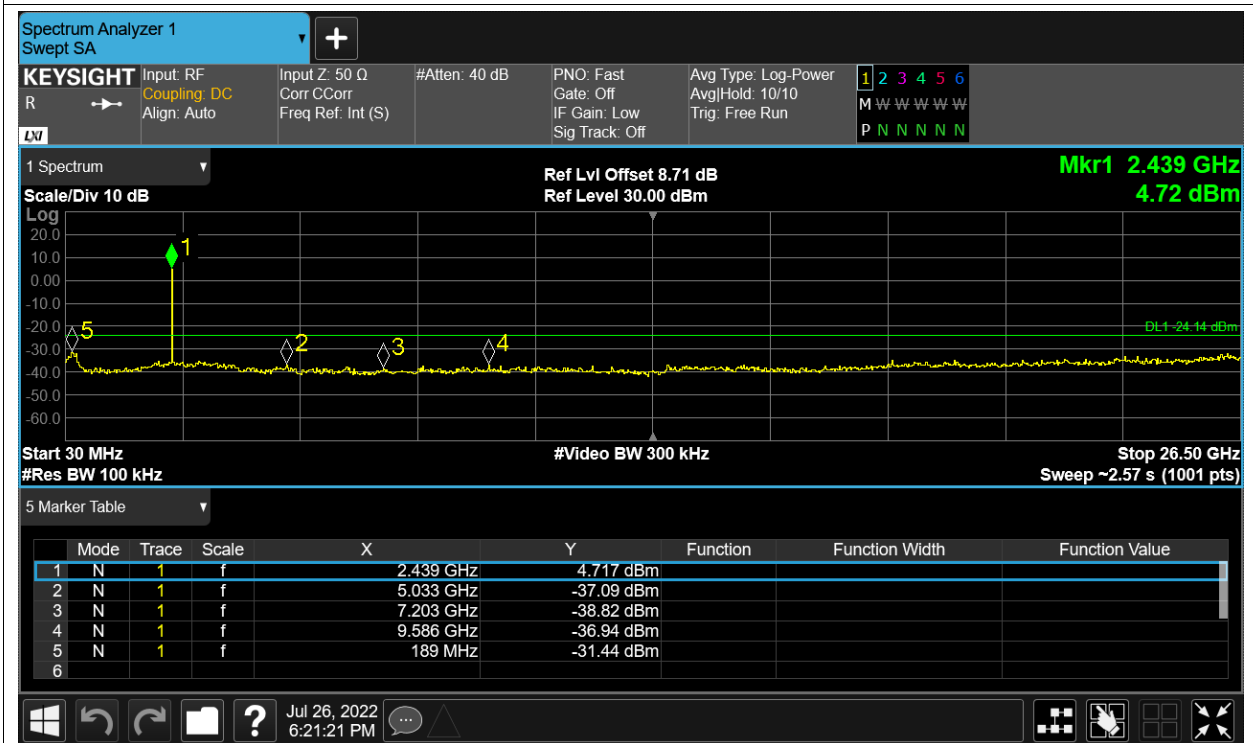

Tx. Spurious NVNT 2.4G-20M-QPSK 2412.5MHz Ant1 Ref

Tx. Spurious NVNT 2.4G-20M-QPSK 2412.5MHz Ant1 Emission

Tx. Spurious NVNT 2.4G-20M-QPSK 2412.5MHz Ant2 Ref

Tx. Spurious NVNT 2.4G-20M-QPSK 2412.5MHz Ant2 Emission

Tx. Spurious NVNT 2.4G-20M-QPSK 2437.5MHz Ant1 Ref

Tx. Spurious NVNT 2.4G-20M-QPSK 2437.5MHz Ant1 Emission

Tx. Spurious NVNT 2.4G-20M-QPSK 2437.5MHz Ant2 Ref

Tx. Spurious NVNT 2.4G-20M-QPSK 2437.5MHz Ant2 Emission

Tx. Spurious NVNT 2.4G-20M-QPSK 2462.5MHz Ant1 Ref

Tx. Spurious NVNT 2.4G-20M-QPSK 2462.5MHz Ant1 Emission

Tx. Spurious NVNT 2.4G-20M-QPSK 2462.5MHz Ant2 Ref

Tx. Spurious NVNT 2.4G-20M-QPSK 2462.5MHz Ant2 Emission