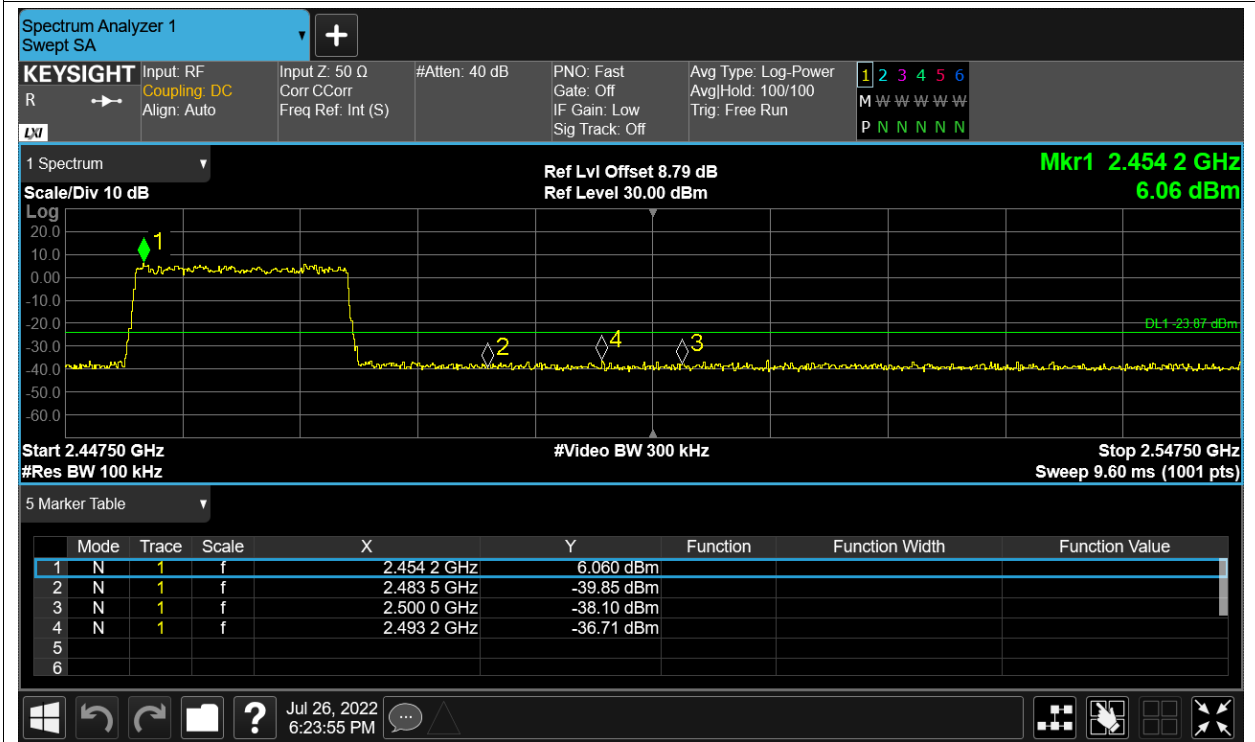

Band Edge NVNT 2.4G-20M-16QAM 2462.5MHz Ant2 Emission

Band Edge NVNT 2.4G-20M-QPSK 2412.5MHz Ant1 Ref

Band Edge NVNT 2.4G-20M-QPSK 2412.5MHz Ant1 Emission

Band Edge NVNT 2.4G-20M-QPSK 2412.5MHz Ant2 Ref

Band Edge NVNT 2.4G-20M-QPSK 2412.5MHz Ant2 Emission

Band Edge NVNT 2.4G-20M-QPSK 2462.5MHz Ant1 Ref

Band Edge NVNT 2.4G-20M-QPSK 2462.5MHz Ant1 Emission

Band Edge NVNT 2.4G-20M-QPSK 2462.5MHz Ant2 Ref

Band Edge NVNT 2.4G-20M-QPSK 2462.5MHz Ant2 Emission

Conducted RF Spurious Emission