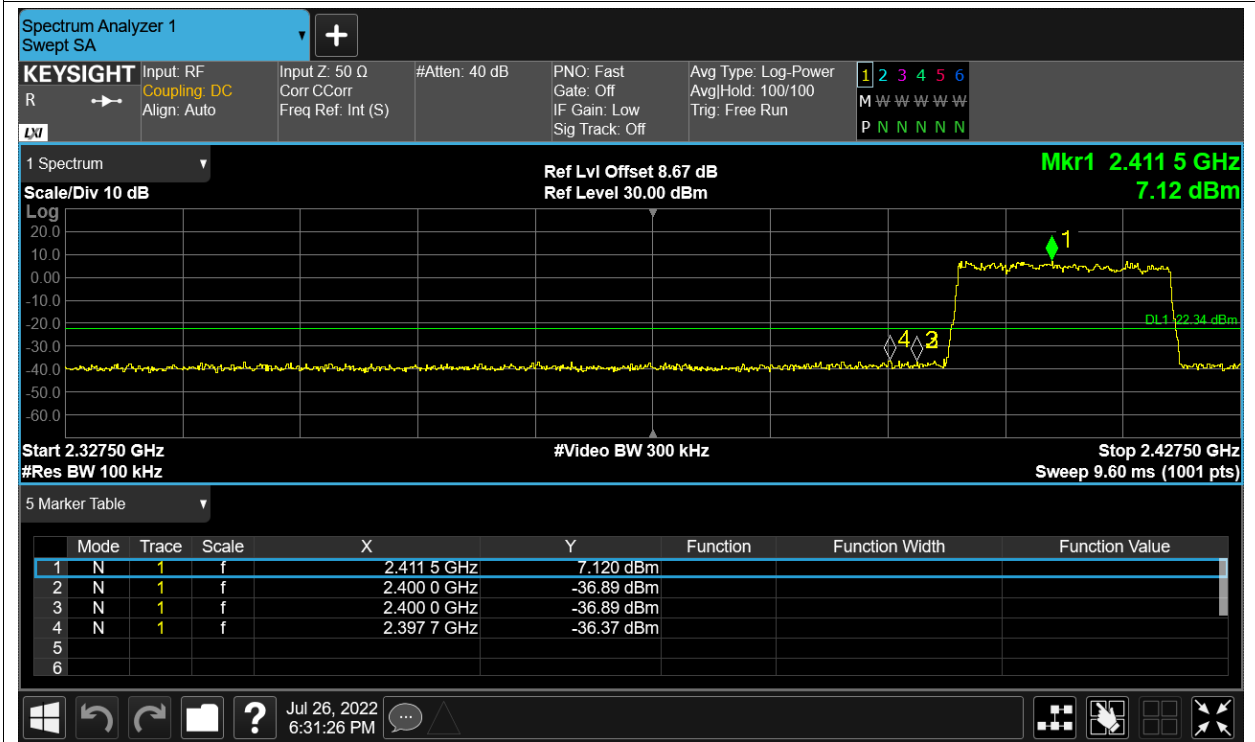

Band Edge NVNT 2.4G-20M-16QAM 2412.5MHz Ant2 Emission

Band Edge NVNT 2.4G-20M-16QAM 2462.5MHz Ant1 Ref

Band Edge NVNT 2.4G-20M-16QAM 2462.5MHz Ant1 Emission

Band Edge NVNT 2.4G-20M-16QAM 2462.5MHz Ant2 Ref

Band Edge NVNT 2.4G-20M-16QAM 2462.5MHz Ant2 Emission

Band Edge NVNT 2.4G-20M-QPSK 2412.5MHz Ant1 Ref

Band Edge NVNT 2.4G-20M-QPSK 2412.5MHz Ant1 Emission

Band Edge NVNT 2.4G-20M-QPSK 2412.5MHz Ant2 Ref

Band Edge NVNT 2.4G-20M-QPSK 2412.5MHz Ant2 Emission