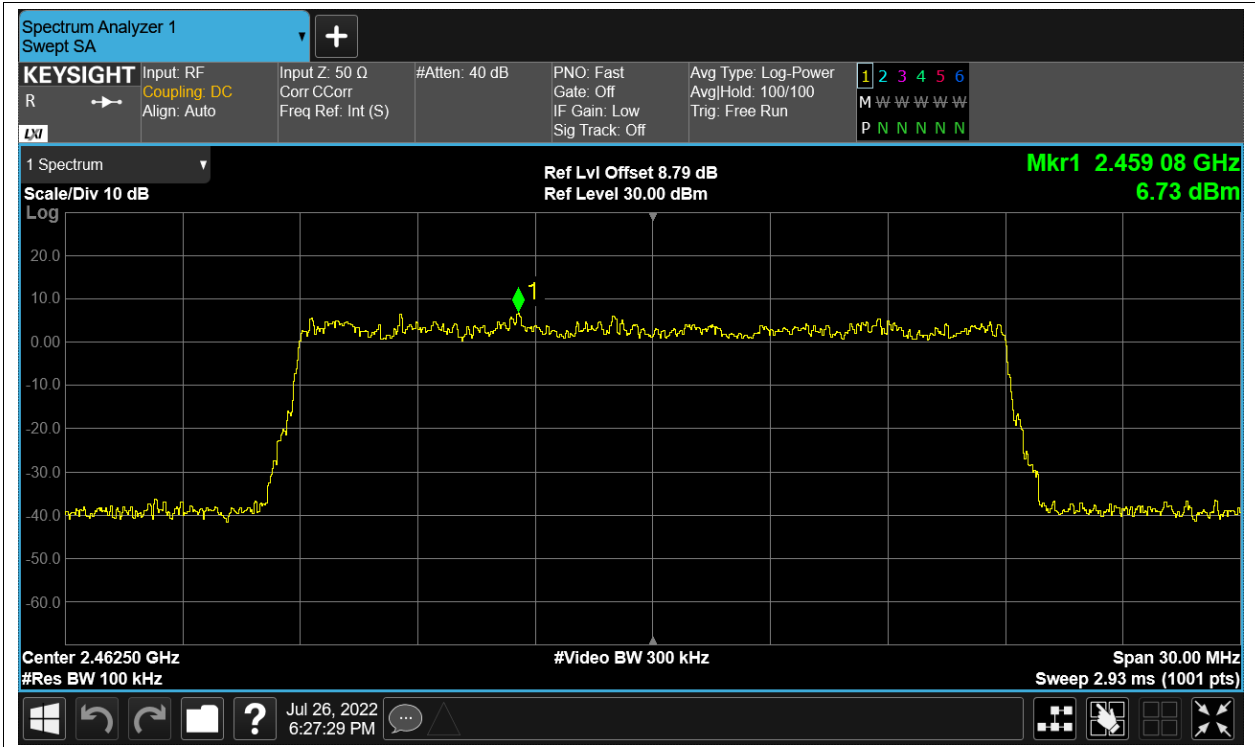

Band Edge NVNT 2.4G-20M-16QAM 2412.5MHz Ant2 Emission

Band Edge NVNT 2.4G-20M-16QAM 2462.5MHz Ant1 Ref

Band Edge NVNT 2.4G-20M-16QAM 2462.5MHz Ant1 Emission

Band Edge NVNT 2.4G-20M-16QAM 2462.5MHz Ant2 Ref