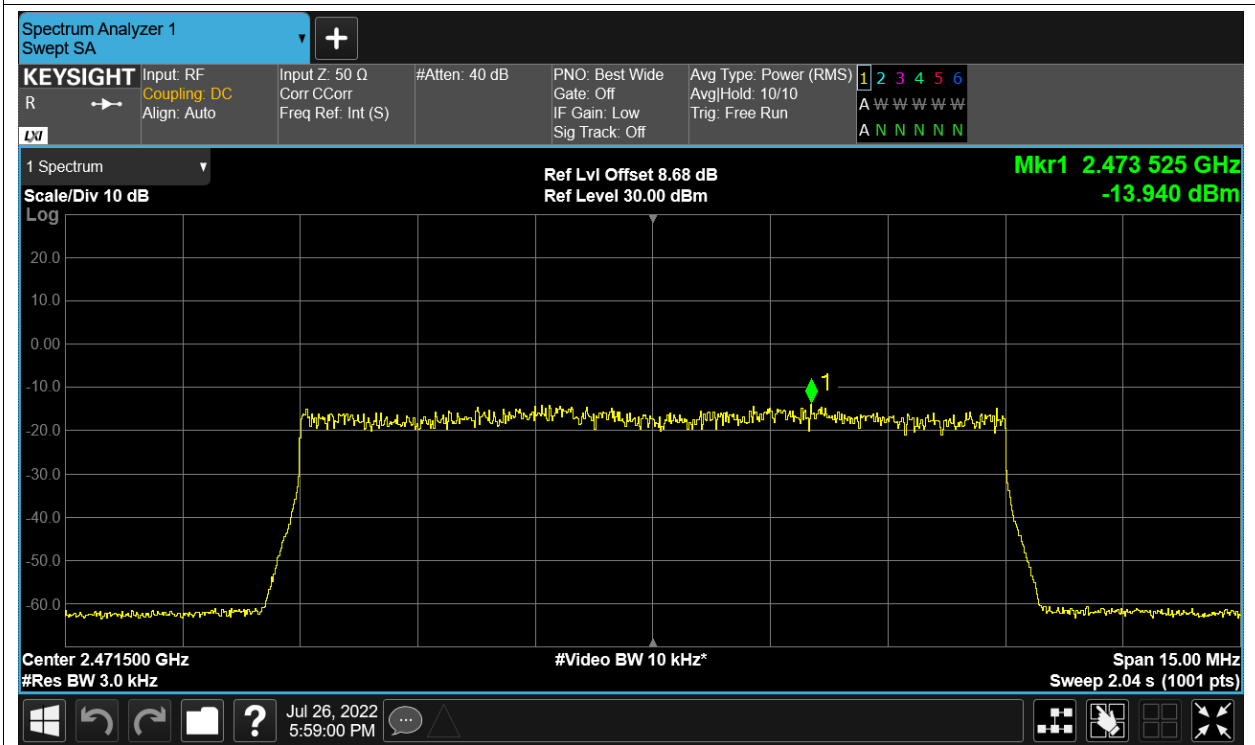

PSD NVNT 2.4G-10M-QPSK 2471.5MHz Ant2