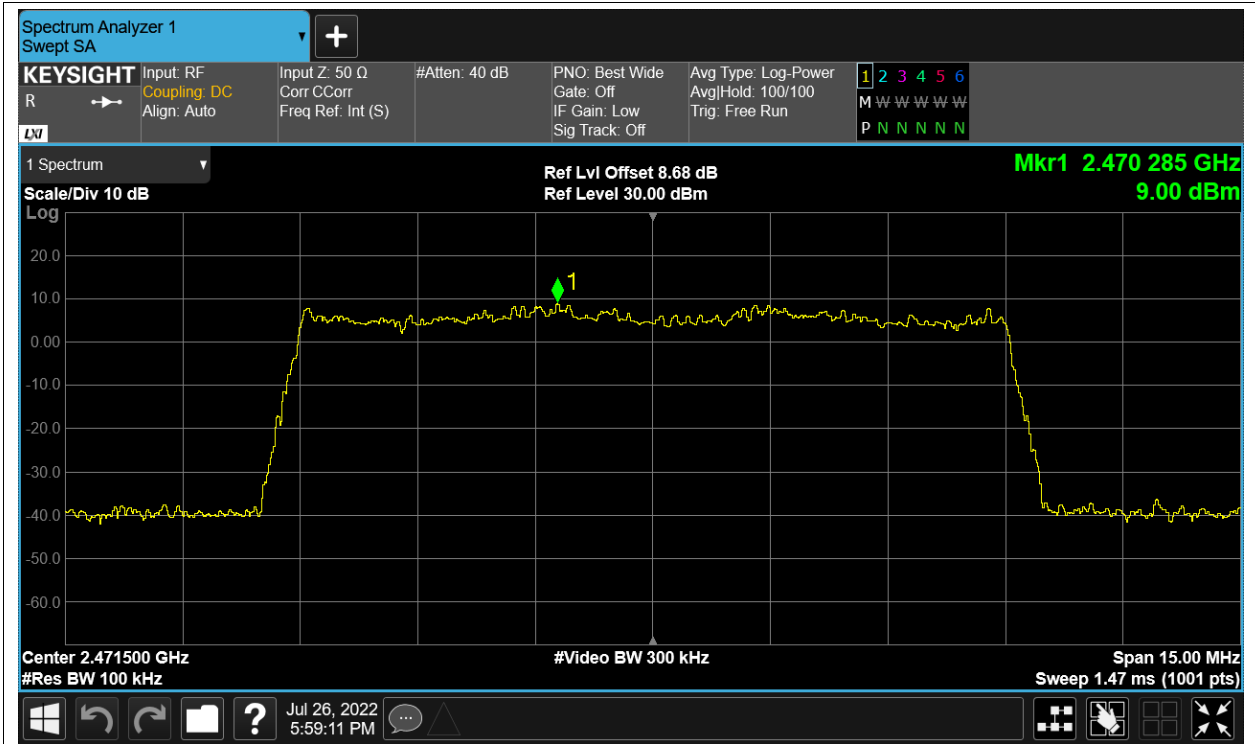

Band Edge NVNT 2.4G-10M-16QAM 2407.5MHz Ant2 Ref

Band Edge NVNT 2.4G-10M-16QAM 2407.5MHz Ant2 Emission

Band Edge NVNT 2.4G-10M-16QAM 2471.5MHz Ant1 Ref

Band Edge NVNT 2.4G-10M-16QAM 2471.5MHz Ant1 Emission

Band Edge NVNT 2.4G-10M-16QAM 2471.5MHz Ant2 Ref

Band Edge NVNT 2.4G-10M-16QAM 2471.5MHz Ant2 Emission

Band Edge NVNT 2.4G-10M-QPSK 2407.5MHz Ant1 Ref

Band Edge NVNT 2.4G-10M-QPSK 2407.5MHz Ant1 Emission

Band Edge NVNT 2.4G-10M-QPSK 2407.5MHz Ant2 Ref

Band Edge NVNT 2.4G-10M-QPSK 2407.5MHz Ant2 Emission

Band Edge NVNT 2.4G-10M-QPSK 2471.5MHz Ant1 Ref

Band Edge NVNT 2.4G-10M-QPSK 2471.5MHz Ant1 Emission

Band Edge NVNT 2.4G-10M-QPSK 2471.5MHz Ant2 Ref

Band Edge NVNT 2.4G-10M-QPSK 2471.5MHz Ant2 Emission

Band Edge NVNT 2.4G-20M-16QAM 2412.5MHz Ant1 Ref

Band Edge NVNT 2.4G-20M-16QAM 2412.5MHz Ant1 Emission

Band Edge NVNT 2.4G-20M-16QAM 2412.5MHz Ant2 Ref