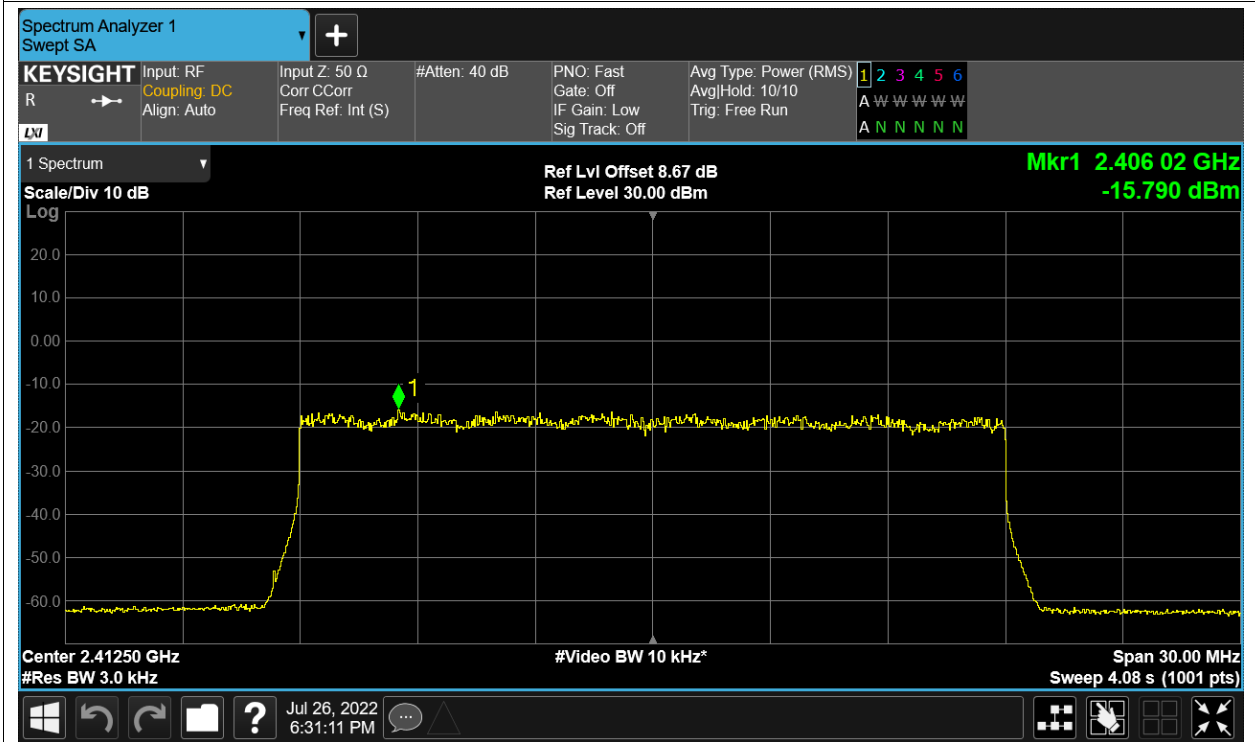

PSD NVNT 2.4G-20M-16QAM 2412.5MHz Ant2