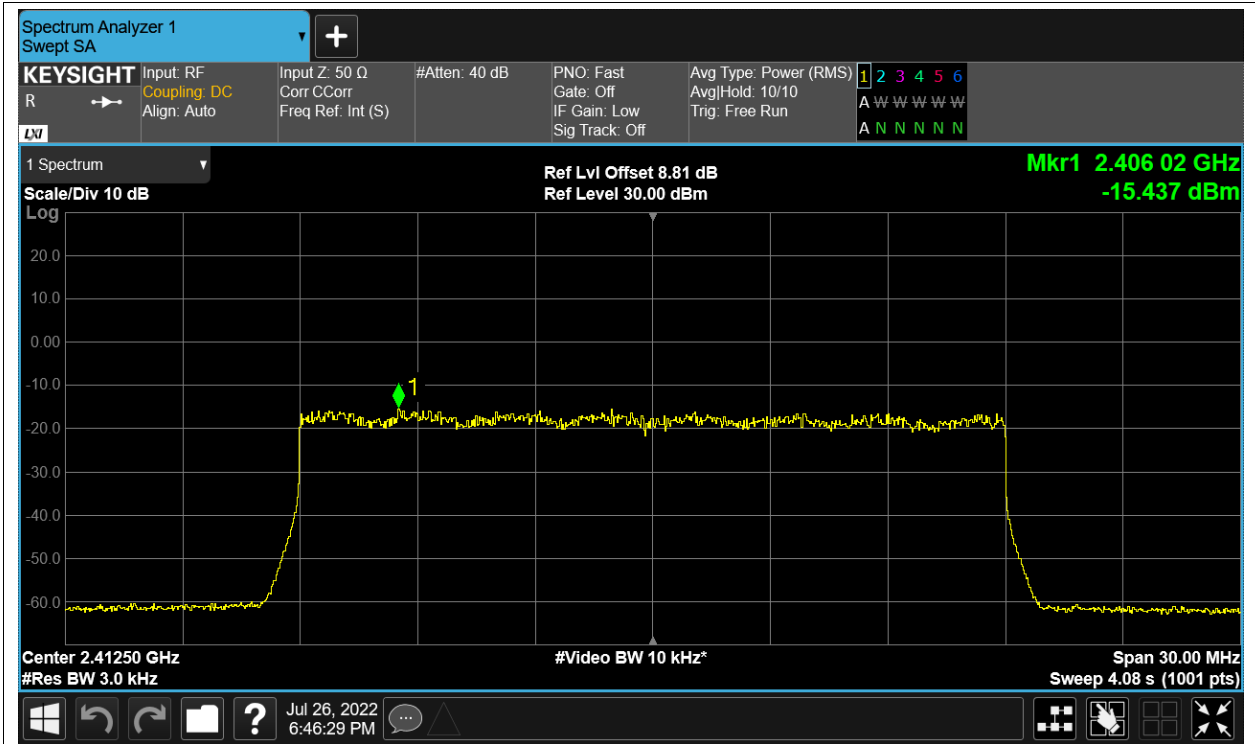

PSD NVNT 2.4G-20M-QPSK 2412.5MHz Ant1