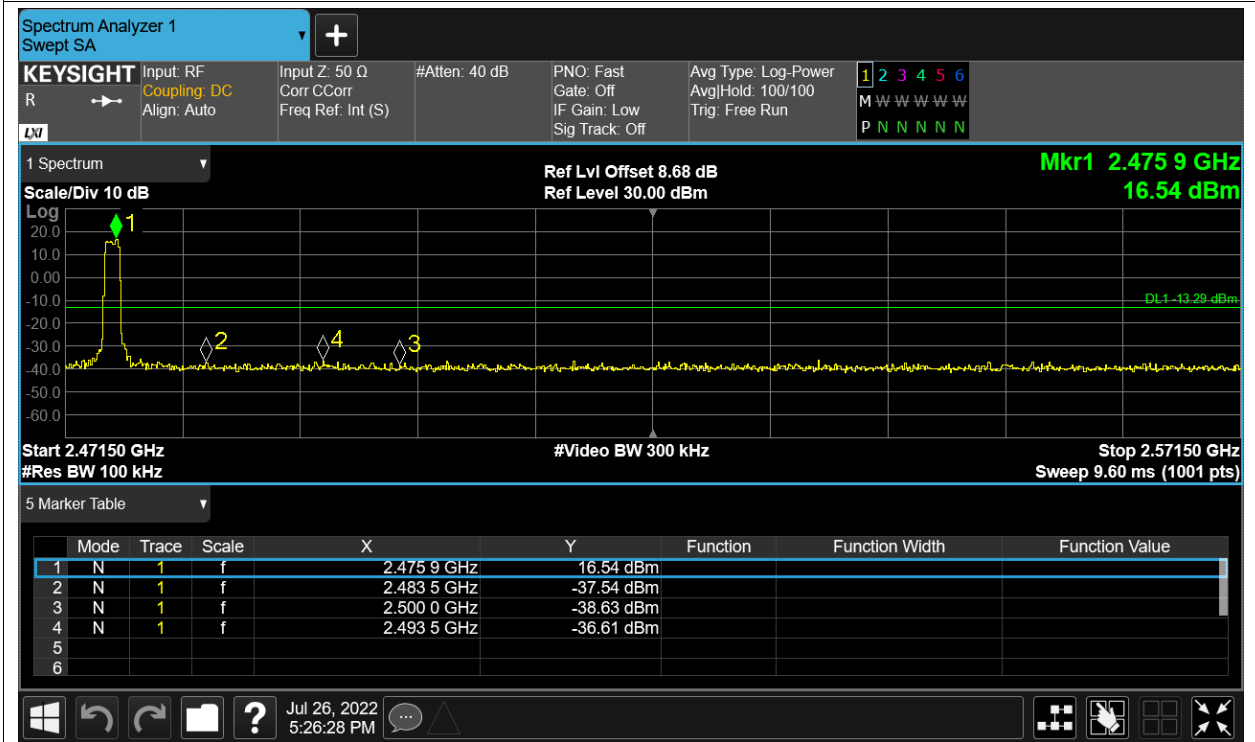

Band Edge NVNT 2.4G-1.4M-16QAM 2475.5MHz Ant2 Ref

Band Edge NVNT 2.4G-1.4M-16QAM 2475.5MHz Ant2 Emission

Band Edge NVNT 2.4G-1.4M-QPSK 2403.5MHz Ant1 Ref

Band Edge NVNT 2.4G-1.4M-QPSK 2403.5MHz Ant1 Emission

Band Edge NVNT 2.4G-1.4M-QPSK 2403.5MHz Ant2 Ref

Band Edge NVNT 2.4G-1.4M-QPSK 2403.5MHz Ant2 Emission

Band Edge NVNT 2.4G-1.4M-QPSK 2475.5MHz Ant1 Ref

Band Edge NVNT 2.4G-1.4M-QPSK 2475.5MHz Ant1 Emission

Band Edge NVNT 2.4G-1.4M-QPSK 2475.5MHz Ant2 Ref

Band Edge NVNT 2.4G-1.4M-QPSK 2475.5MHz Ant2 Emission

Band Edge NVNT 2.4G-10M-16QAM 2407.5MHz Ant1 Ref

Band Edge NVNT 2.4G-10M-16QAM 2407.5MHz Ant1 Emission

Band Edge NVNT 2.4G-10M-16QAM 2407.5MHz Ant2 Ref

Band Edge NVNT 2.4G-10M-16QAM 2407.5MHz Ant2 Emission

Band Edge NVNT 2.4G-10M-16QAM 2471.5MHz Ant1 Ref

Band Edge NVNT 2.4G-10M-16QAM 2471.5MHz Ant1 Emission