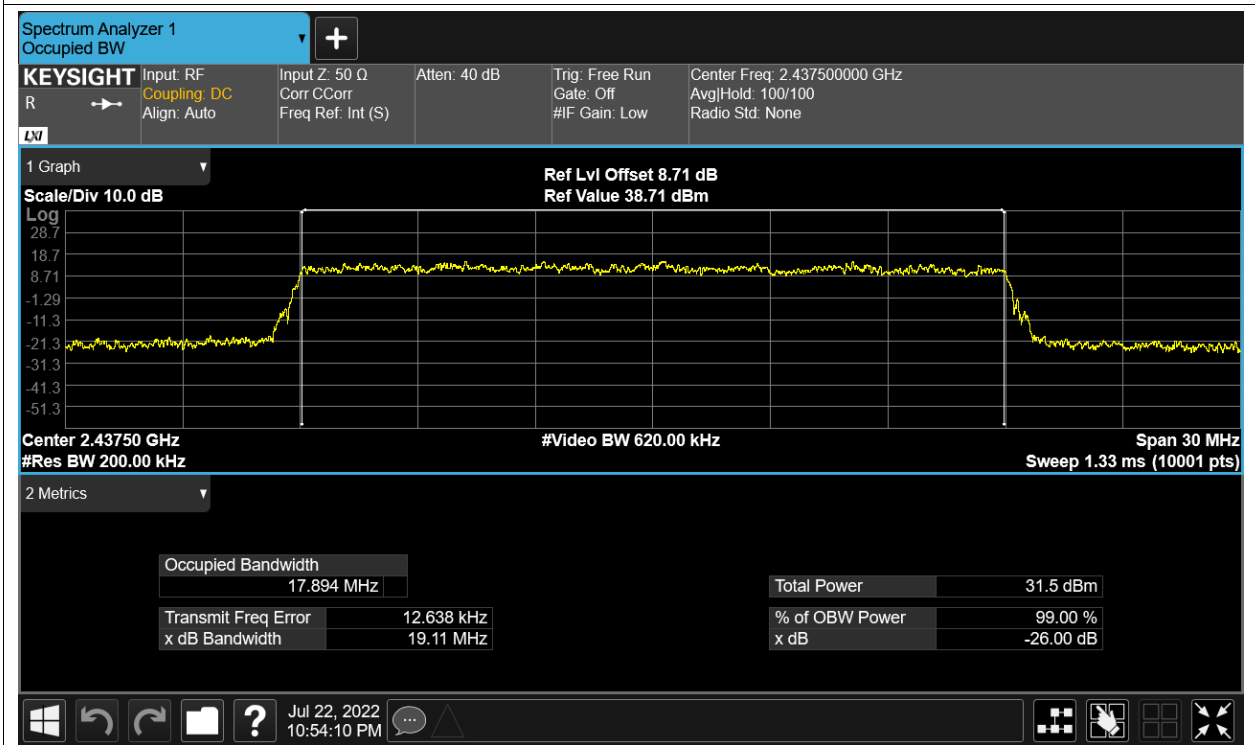

OBW NVNT 2.4G-20M-QPSK 2437.5MHz Ant2