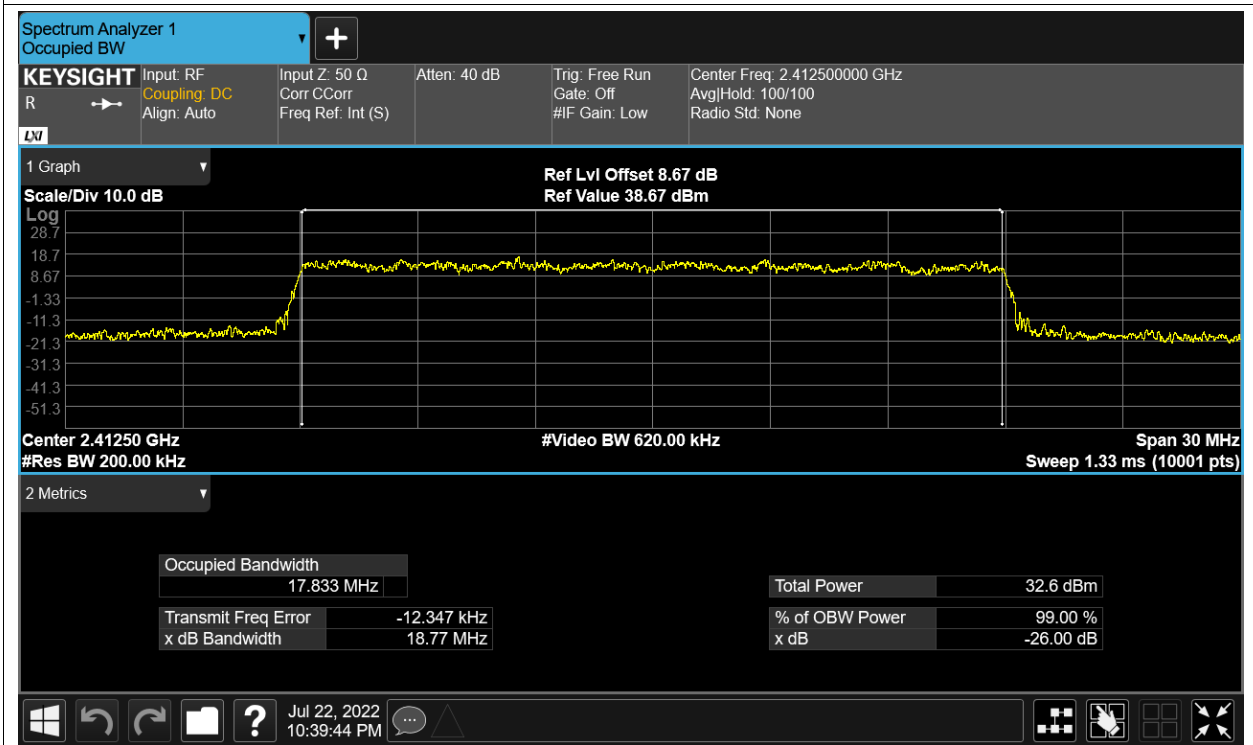

OBW NVNT 2.4G-20M-16QAM 2437.5MHz Ant2

OBW NVNT 2.4G-20M-16QAM 2462.5MHz Ant1

OBW NVNT 2.4G-20M-16QAM 2462.5MHz Ant2

OBW NVNT 2.4G-20M-QPSK 2412.5MHz Ant1

OBW NVNT 2.4G-20M-QPSK 2412.5MHz Ant2

OBW NVNT 2.4G-20M-QPSK 2437.5MHz Ant1