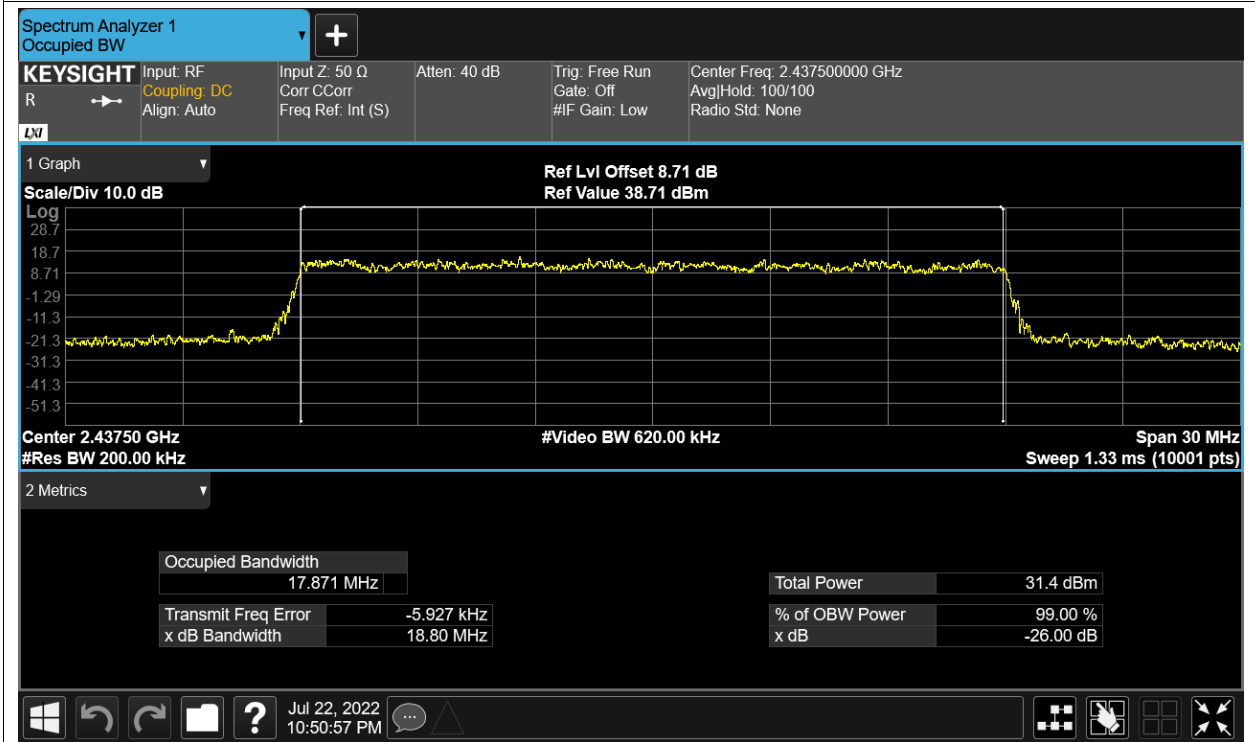

OBW NVNT 2.4G-20M-16QAM 2437.5MHz Ant2

OBW NVNT 2.4G-20M-16QAM 2462.5MHz Ant1

OBW NVNT 2.4G-20M-16QAM 2462.5MHz Ant2

OBW NVNT 2.4G-20M-QPSK 2412.5MHz Ant1

OBW NVNT 2.4G-20M-QPSK 2412.5MHz Ant2

OBW NVNT 2.4G-20M-QPSK 2437.5MHz Ant1