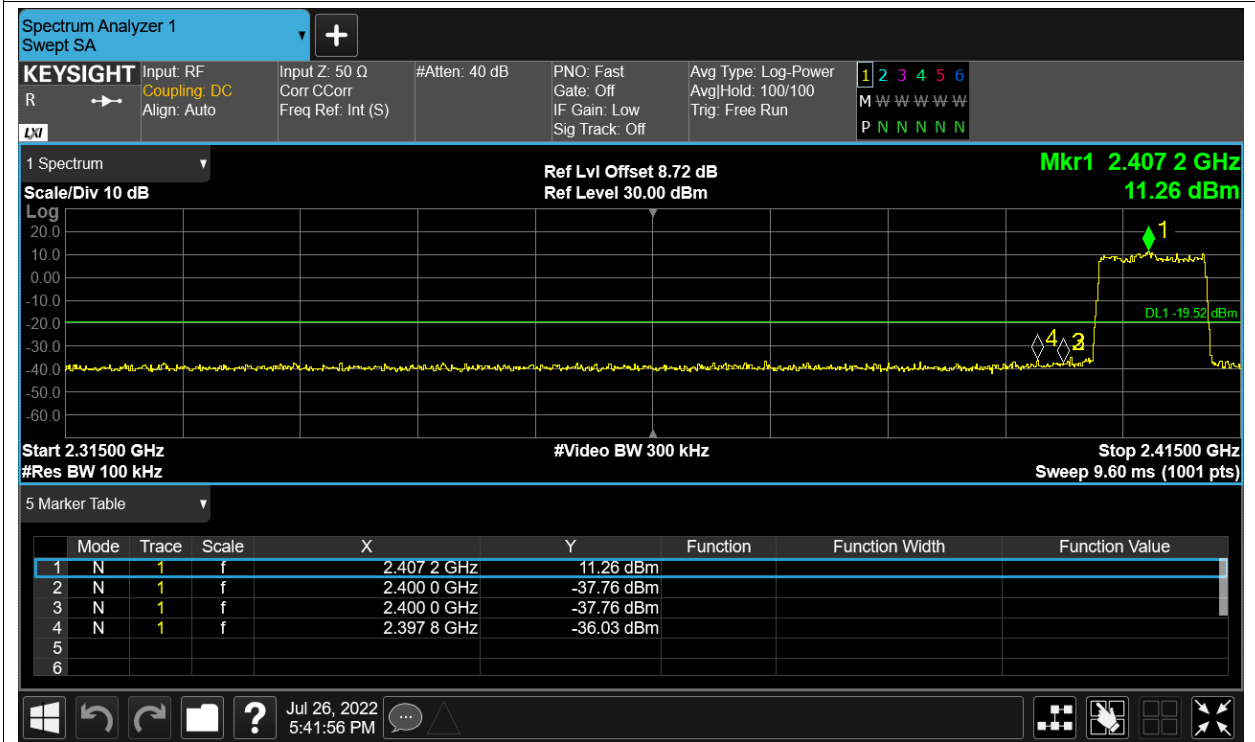

Band Edge NVNT 2.4G-10M-16QAM 2407.5MHz Ant2 Ref

Band Edge NVNT 2.4G-10M-16QAM 2407.5MHz Ant2 Emission

Band Edge NVNT 2.4G-10M-16QAM 2471.5MHz Ant1 Ref

Band Edge NVNT 2.4G-10M-16QAM 2471.5MHz Ant1 Emission

Band Edge NVNT 2.4G-10M-16QAM 2471.5MHz Ant2 Ref

Band Edge NVNT 2.4G-10M-16QAM 2471.5MHz Ant2 Emission

Band Edge NVNT 2.4G-10M-QPSK 2407.5MHz Ant1 Ref

Band Edge NVNT 2.4G-10M-QPSK 2407.5MHz Ant1 Emission

Band Edge NVNT 2.4G-10M-QPSK 2407.5MHz Ant2 Ref

Band Edge NVNT 2.4G-10M-QPSK 2407.5MHz Ant2 Emission

Band Edge NVNT 2.4G-10M-QPSK 2471.5MHz Ant1 Ref

Band Edge NVNT 2.4G-10M-QPSK 2471.5MHz Ant1 Emission

Band Edge NVNT 2.4G-10M-QPSK 2471.5MHz Ant2 Ref

Band Edge NVNT 2.4G-10M-QPSK 2471.5MHz Ant2 Emission

Band Edge NVNT 2.4G-20M-16QAM 2412.5MHz Ant1 Ref

Band Edge NVNT 2.4G-20M-16QAM 2412.5MHz Ant1 Emission

Band Edge NVNT 2.4G-20M-16QAM 2412.5MHz Ant2 Ref