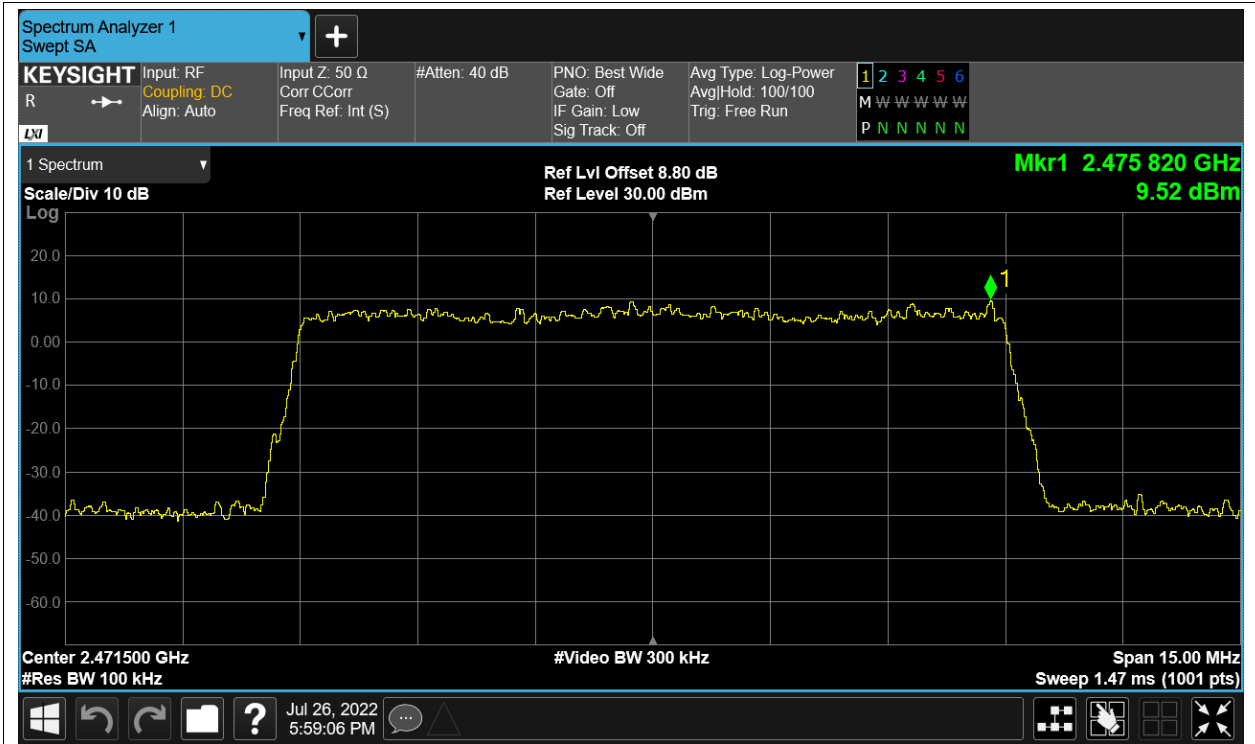

Band Edge NVNT 2.4G-10M-16QAM 2407.5MHz Ant2 Ref

Band Edge NVNT 2.4G-10M-16QAM 2407.5MHz Ant2 Emission

Band Edge NVNT 2.4G-10M-16QAM 2471.5MHz Ant1 Ref

Band Edge NVNT 2.4G-10M-16QAM 2471.5MHz Ant1 Emission

Band Edge NVNT 2.4G-10M-16QAM 2471.5MHz Ant2 Ref

Band Edge NVNT 2.4G-10M-16QAM 2471.5MHz Ant2 Emission

Band Edge NVNT 2.4G-10M-QPSK 2407.5MHz Ant1 Ref

Band Edge NVNT 2.4G-10M-QPSK 2407.5MHz Ant1 Emission

Band Edge NVNT 2.4G-10M-QPSK 2407.5MHz Ant2 Ref

Band Edge NVNT 2.4G-10M-QPSK 2407.5MHz Ant2 Emission

Band Edge NVNT 2.4G-10M-QPSK 2471.5MHz Ant1 Ref

Band Edge NVNT 2.4G-10M-QPSK 2471.5MHz Ant1 Emission

Band Edge NVNT 2.4G-10M-QPSK 2471.5MHz Ant2 Ref

Band Edge NVNT 2.4G-10M-QPSK 2471.5MHz Ant2 Emission

Band Edge NVNT 2.4G-20M-16QAM 2412.5MHz Ant1 Ref

Band Edge NVNT 2.4G-20M-16QAM 2412.5MHz Ant1 Emission

Band Edge NVNT 2.4G-20M-16QAM 2412.5MHz Ant2 Ref