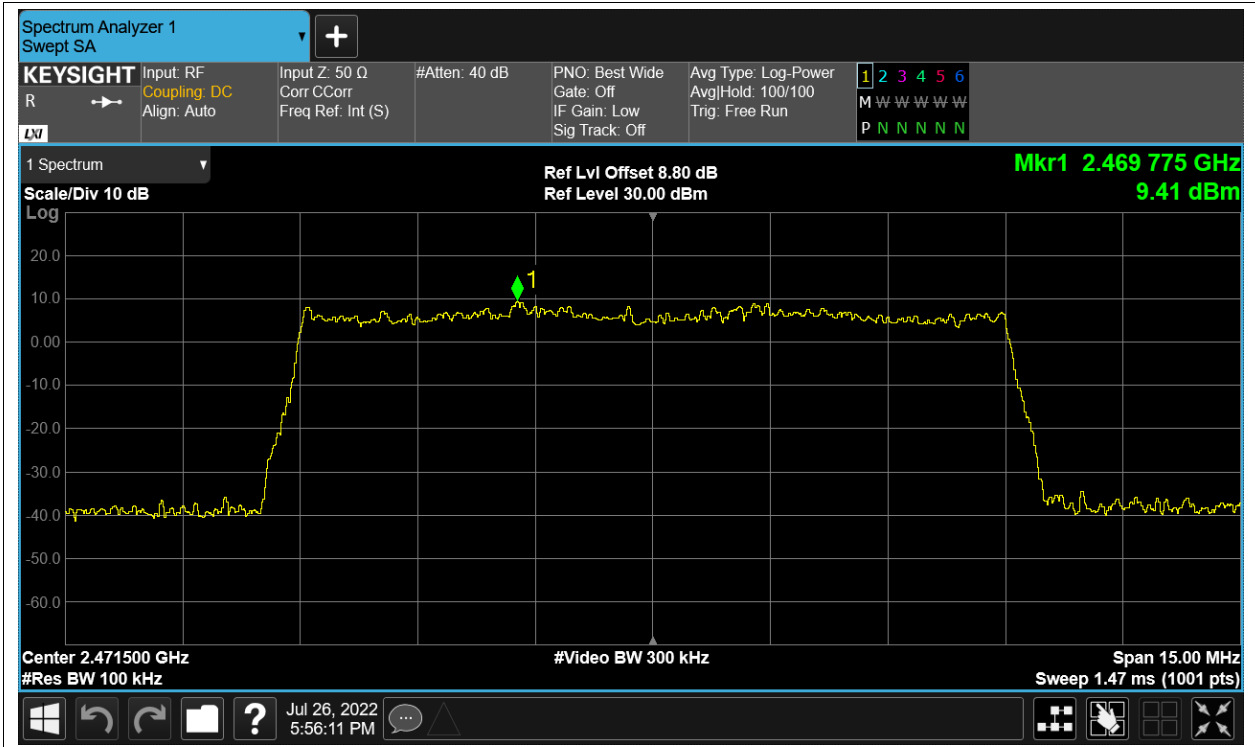

Band Edge NVNT 2.4G-1.4M-QPSK 2403.5MHz Ant2 Ref

Band Edge NVNT 2.4G-1.4M-QPSK 2403.5MHz Ant2 Emission

Band Edge NVNT 2.4G-1.4M-QPSK 2475.5MHz Ant1 Ref

Band Edge NVNT 2.4G-1.4M-QPSK 2475.5MHz Ant1 Emission

Band Edge NVNT 2.4G-1.4M-QPSK 2475.5MHz Ant2 Ref

Band Edge NVNT 2.4G-1.4M-QPSK 2475.5MHz Ant2 Emission

Band Edge NVNT 2.4G-10M-16QAM 2407.5MHz Ant1 Ref

Band Edge NVNT 2.4G-10M-16QAM 2407.5MHz Ant1 Emission

Band Edge NVNT 2.4G-10M-16QAM 2407.5MHz Ant2 Ref

Band Edge NVNT 2.4G-10M-16QAM 2407.5MHz Ant2 Emission

Band Edge NVNT 2.4G-10M-16QAM 2471.5MHz Ant1 Ref

Band Edge NVNT 2.4G-10M-16QAM 2471.5MHz Ant1 Emission