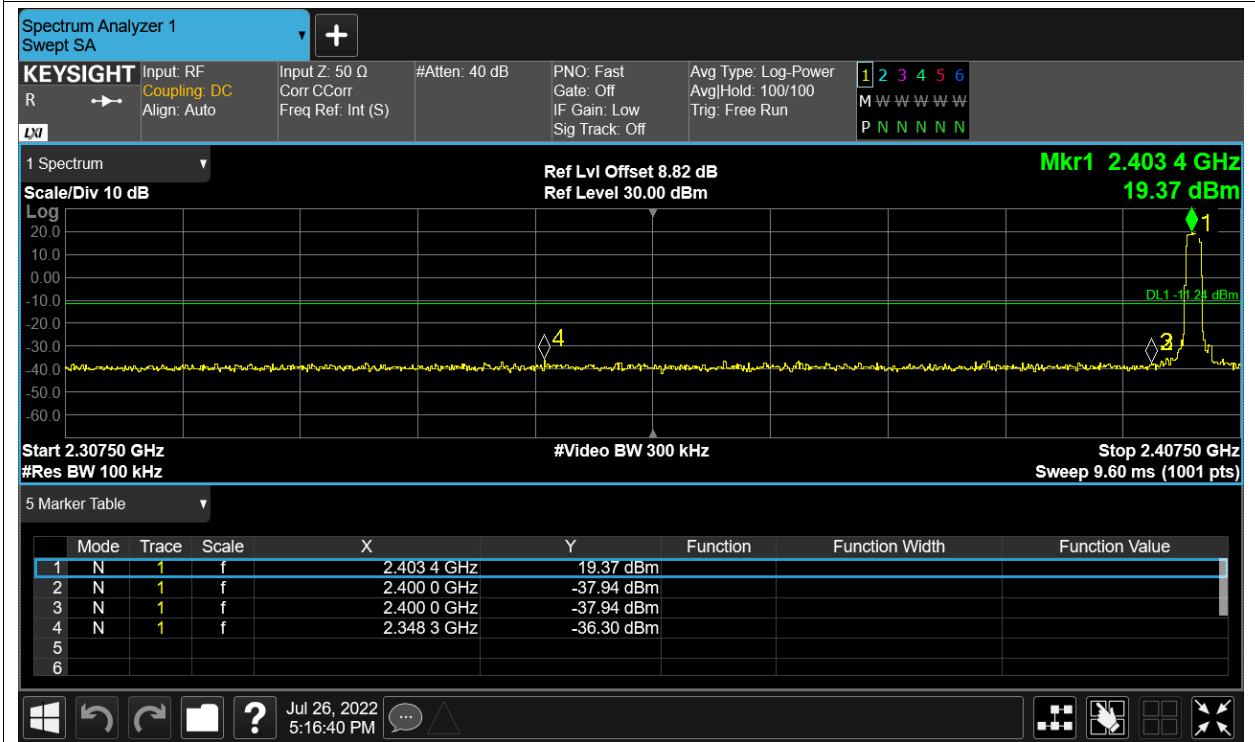

Band Edge NVNT 2.4G-1.4M-16QAM 2475.5MHz Ant2 Ref

Band Edge NVNT 2.4G-1.4M-16QAM 2475.5MHz Ant2 Emission

Band Edge NVNT 2.4G-1.4M-QPSK 2403.5MHz Ant1 Ref

Band Edge NVNT 2.4G-1.4M-QPSK 2403.5MHz Ant1 Emission

Band Edge NVNT 2.4G-1.4M-QPSK 2403.5MHz Ant2 Ref

Band Edge NVNT 2.4G-1.4M-QPSK 2403.5MHz Ant2 Emission

Band Edge NVNT 2.4G-1.4M-QPSK 2475.5MHz Ant1 Ref

Band Edge NVNT 2.4G-1.4M-QPSK 2475.5MHz Ant1 Emission