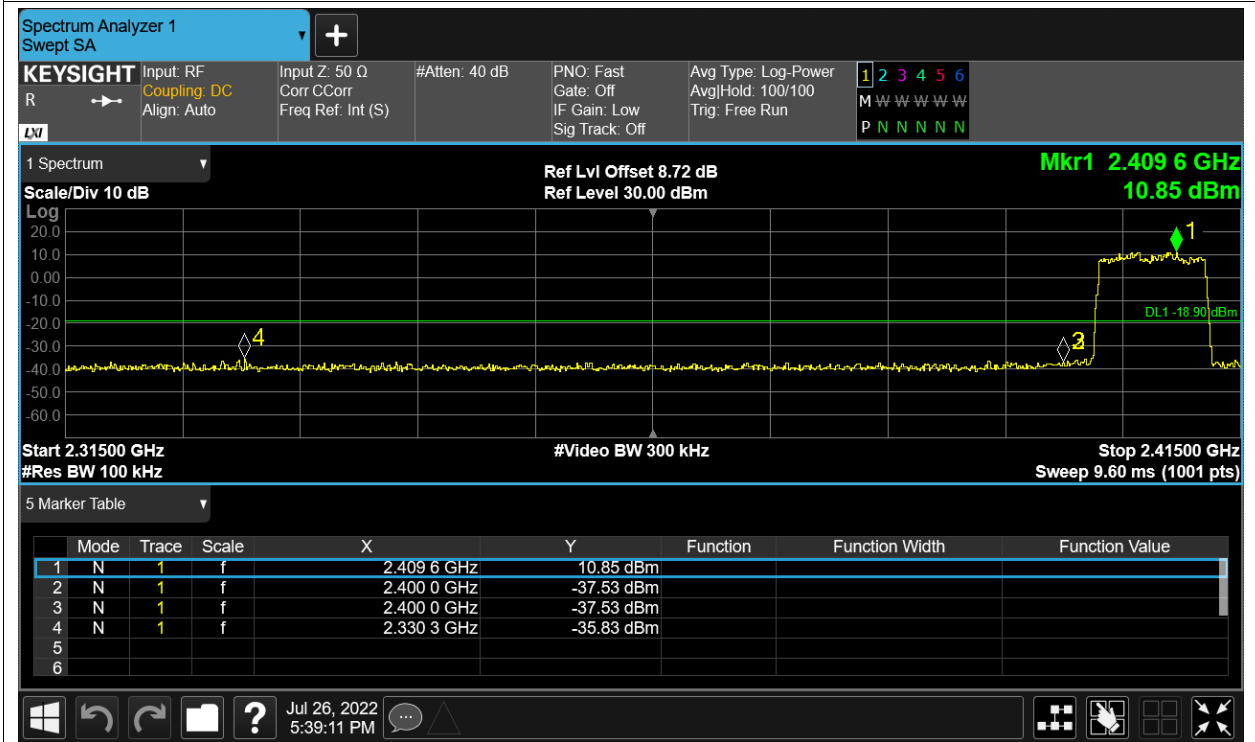

Band Edge NVNT 2.4G-1.4M-QPSK 2403.5MHz Ant2 Ref

Band Edge NVNT 2.4G-1.4M-QPSK 2403.5MHz Ant2 Emission

Band Edge NVNT 2.4G-1.4M-QPSK 2475.5MHz Ant1 Ref

Band Edge NVNT 2.4G-1.4M-QPSK 2475.5MHz Ant1 Emission

Band Edge NVNT 2.4G-1.4M-QPSK 2475.5MHz Ant2 Ref

Band Edge NVNT 2.4G-1.4M-QPSK 2475.5MHz Ant2 Emission

Band Edge NVNT 2.4G-10M-16QAM 2407.5MHz Ant1 Ref

Band Edge NVNT 2.4G-10M-16QAM 2407.5MHz Ant1 Emission

Band Edge NVNT 2.4G-10M-16QAM 2407.5MHz Ant2 Ref

Band Edge NVNT 2.4G-10M-16QAM 2407.5MHz Ant2 Emission

Band Edge NVNT 2.4G-10M-16QAM 2471.5MHz Ant1 Ref

Band Edge NVNT 2.4G-10M-16QAM 2471.5MHz Ant1 Emission