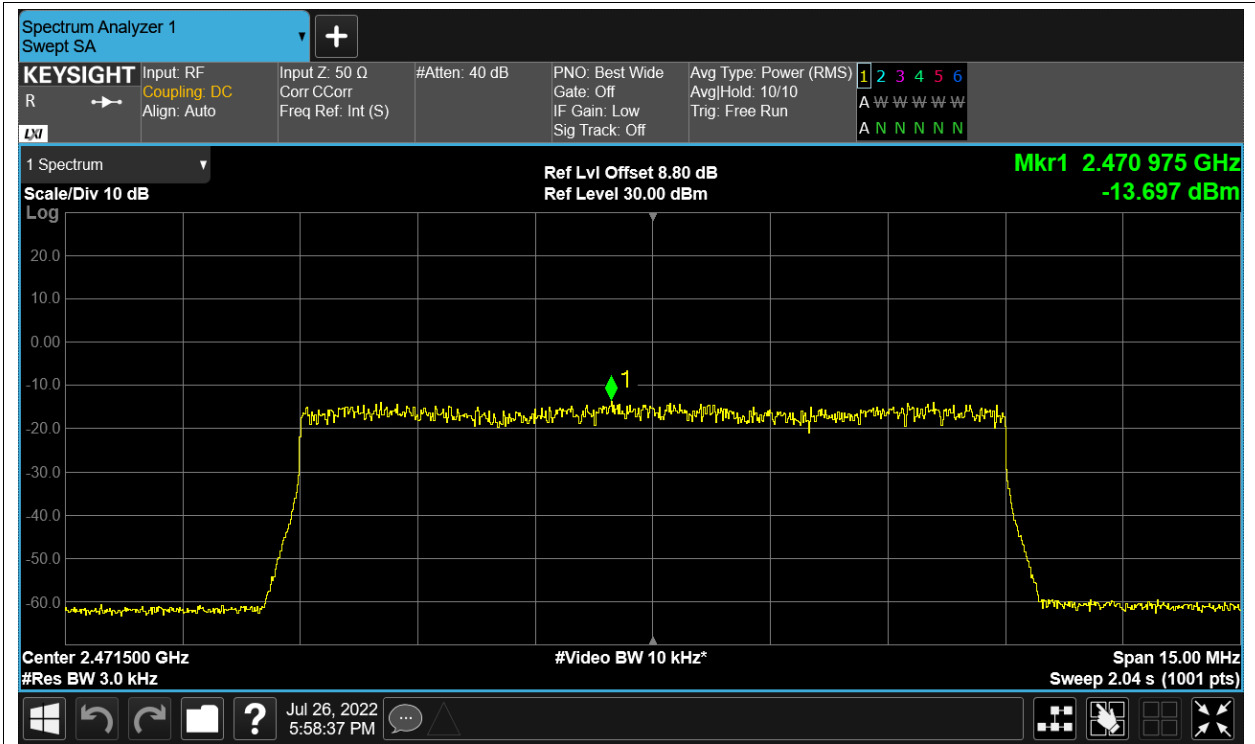

PSD NVNT 2.4G-10M-16QAM 2471.5MHz Ant2

PSD NVNT 2.4G-10M-QPSK 2407.5MHz Ant1

PSD NVNT 2.4G-10M-QPSK 2407.5MHz Ant2

PSD NVNT 2.4G-10M-QPSK 2439.5MHz Ant1

PSD NVNT 2.4G-10M-QPSK 2439.5MHz Ant2

PSD NVNT 2.4G-10M-QPSK 2471.5MHz Ant1