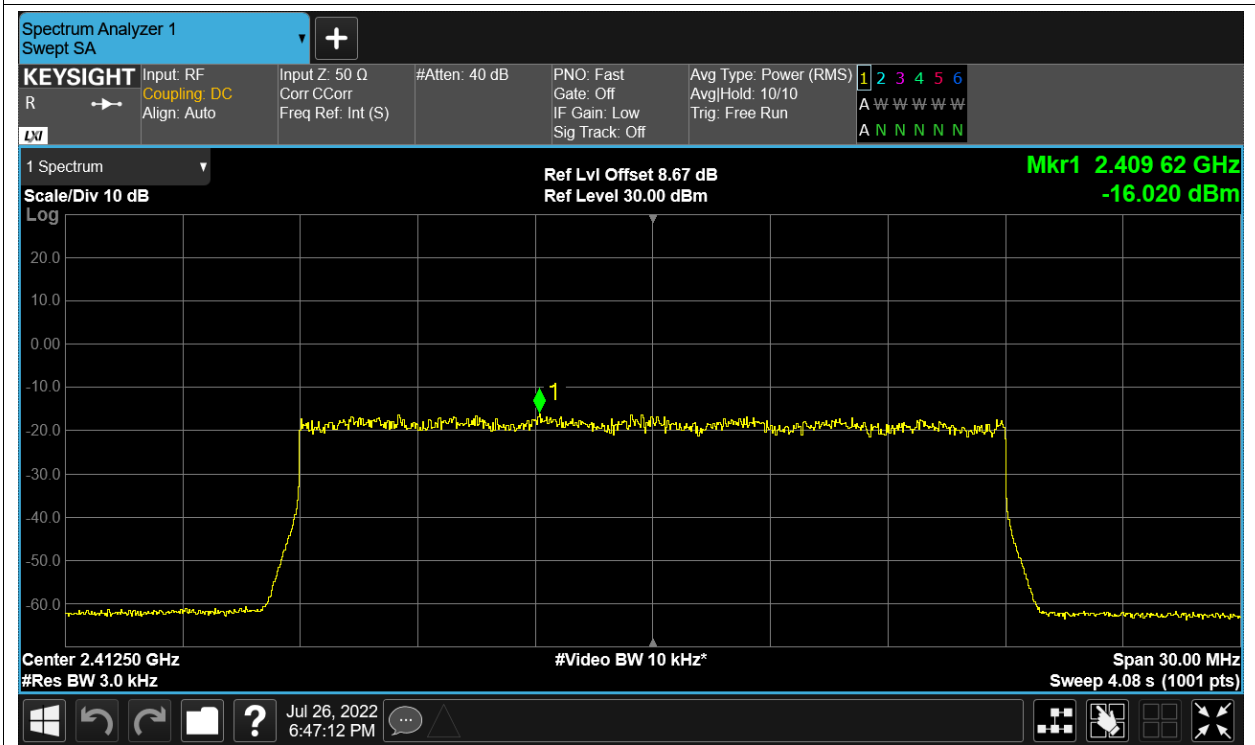

PSD NVNT 2.4G-20M-QPSK 2412.5MHz Ant2