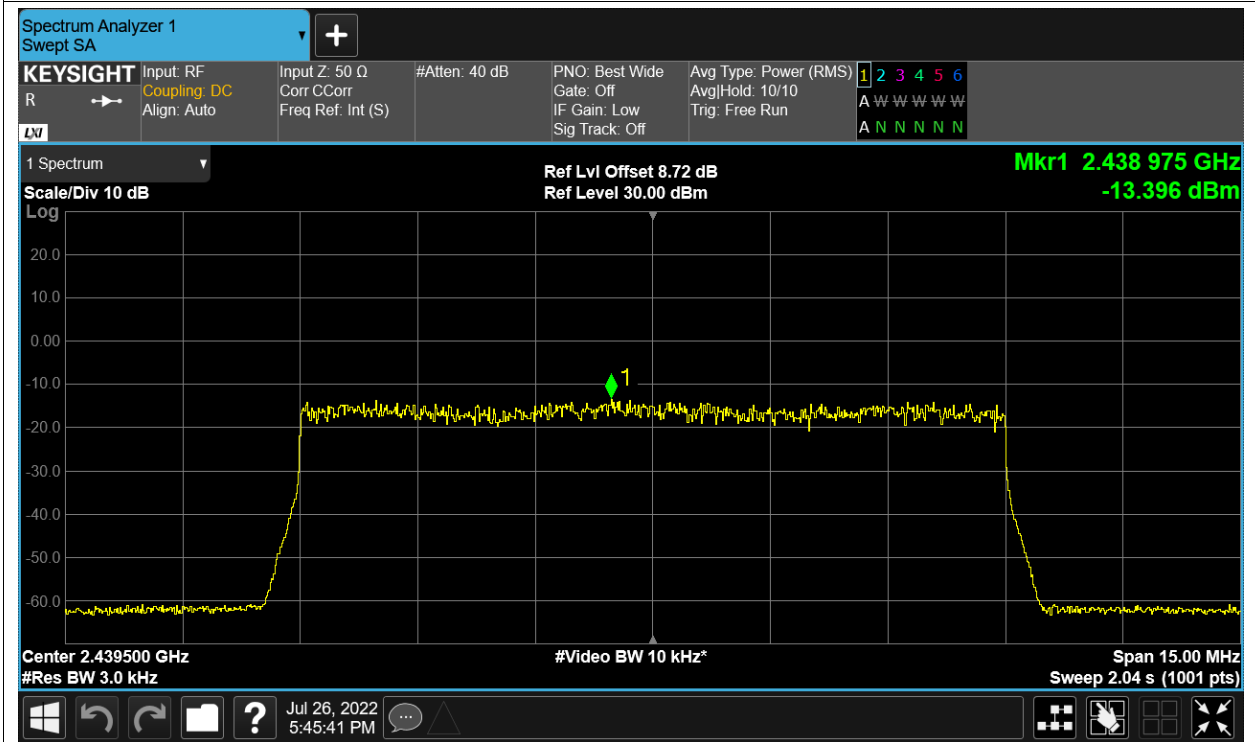

PSD NVNT 2.4G-10M-16QAM 2471.5MHz Ant2

PSD NVNT 2.4G-10M-QPSK 2407.5MHz Ant1

PSD NVNT 2.4G-10M-QPSK 2407.5MHz Ant2

PSD NVNT 2.4G-10M-QPSK 2439.5MHz Ant1

PSD NVNT 2.4G-10M-QPSK 2439.5MHz Ant2

PSD NVNT 2.4G-10M-QPSK 2471.5MHz Ant1