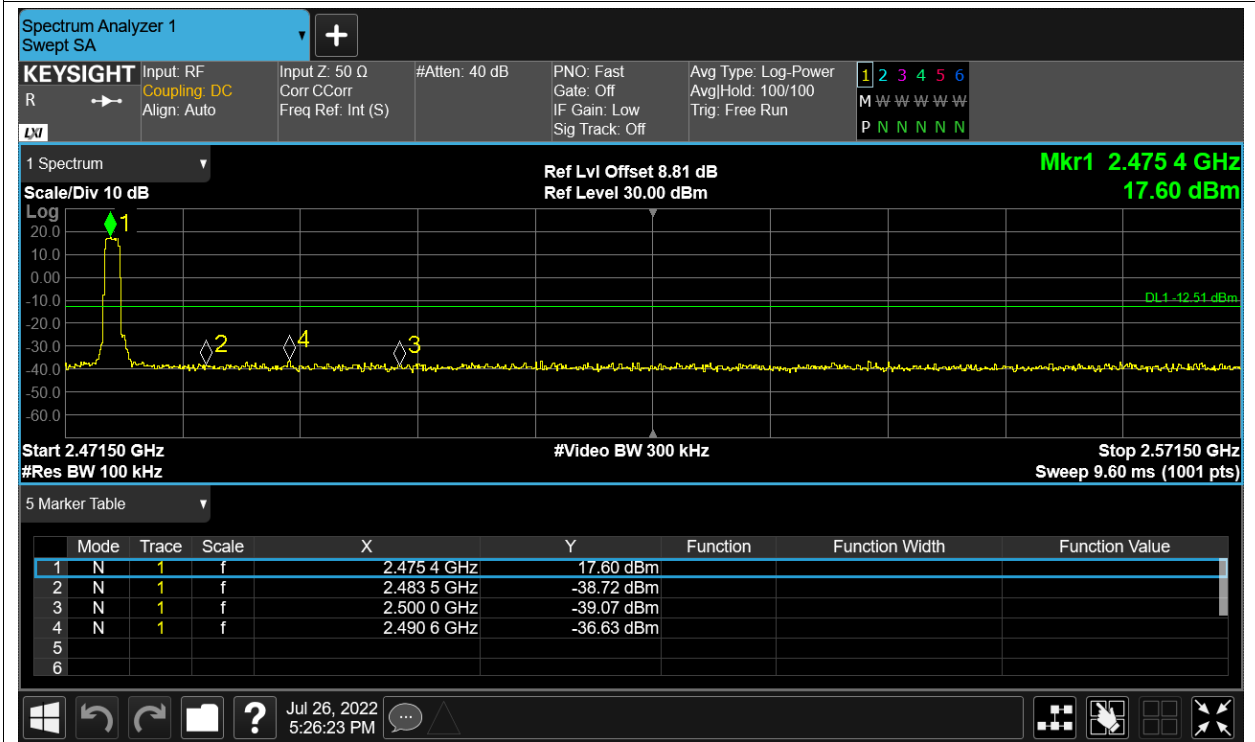

Band Edge NVNT 2.4G-1.4M-16QAM 2475.5MHz Ant2 Ref

Band Edge NVNT 2.4G-1.4M-16QAM 2475.5MHz Ant2 Emission

Band Edge NVNT 2.4G-1.4M-QPSK 2403.5MHz Ant1 Ref

Band Edge NVNT 2.4G-1.4M-QPSK 2403.5MHz Ant1 Emission

Band Edge NVNT 2.4G-1.4M-QPSK 2403.5MHz Ant2 Ref

Band Edge NVNT 2.4G-1.4M-QPSK 2403.5MHz Ant2 Emission

Band Edge NVNT 2.4G-1.4M-QPSK 2475.5MHz Ant1 Ref

Band Edge NVNT 2.4G-1.4M-QPSK 2475.5MHz Ant1 Emission

Band Edge NVNT 2.4G-1.4M-QPSK 2475.5MHz Ant2 Ref

Band Edge NVNT 2.4G-1.4M-QPSK 2475.5MHz Ant2 Emission

Band Edge NVNT 2.4G-10M-16QAM 2407.5MHz Ant1 Ref

Band Edge NVNT 2.4G-10M-16QAM 2407.5MHz Ant1 Emission

Band Edge NVNT 2.4G-10M-16QAM 2407.5MHz Ant2 Ref

Band Edge NVNT 2.4G-10M-16QAM 2407.5MHz Ant2 Emission

Band Edge NVNT 2.4G-10M-16QAM 2471.5MHz Ant1 Ref

Band Edge NVNT 2.4G-10M-16QAM 2471.5MHz Ant1 Emission