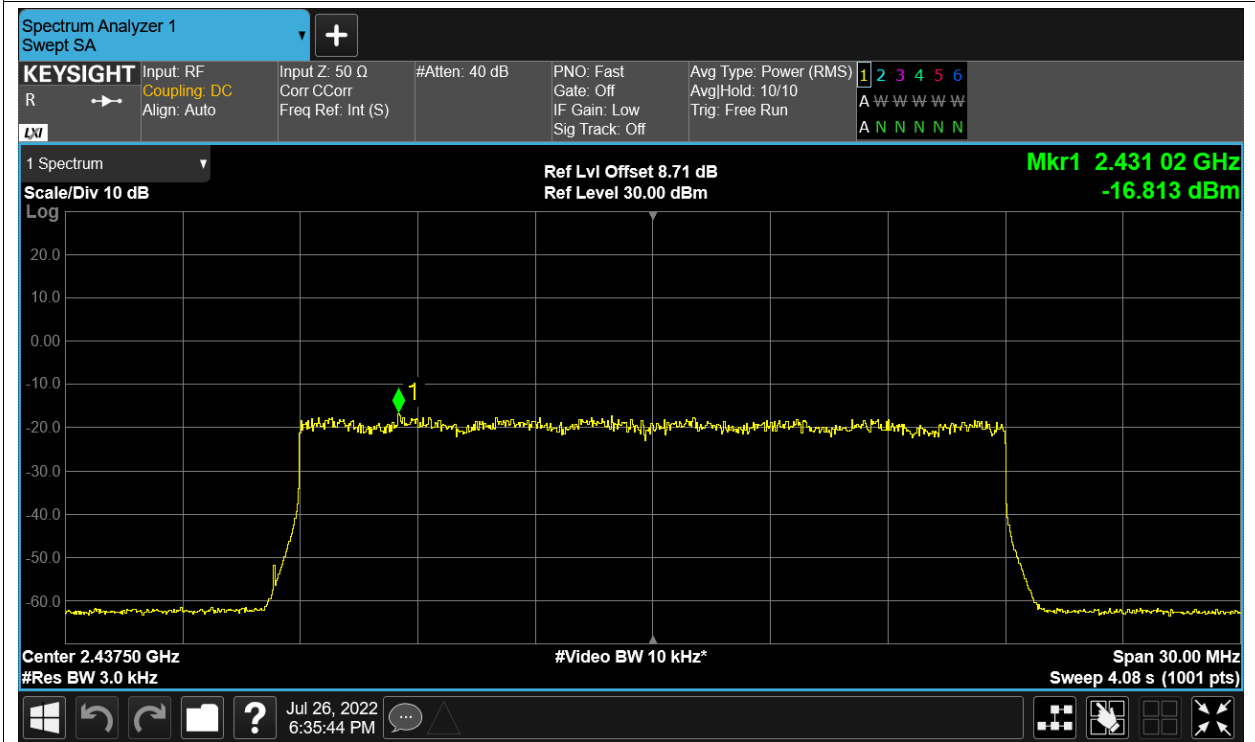

PSD NVNT 2.4G-10M-QPSK 2471.5MHz Ant2

PSD NVNT 2.4G-20M-16QAM 2412.5MHz Ant1

PSD NVNT 2.4G-20M-16QAM 2412.5MHz Ant2

PSD NVNT 2.4G-20M-16QAM 2437.5MHz Ant1

PSD NVNT 2.4G-20M-16QAM 2437.5MHz Ant2

PSD NVNT 2.4G-20M-16QAM 2462.5MHz Ant1