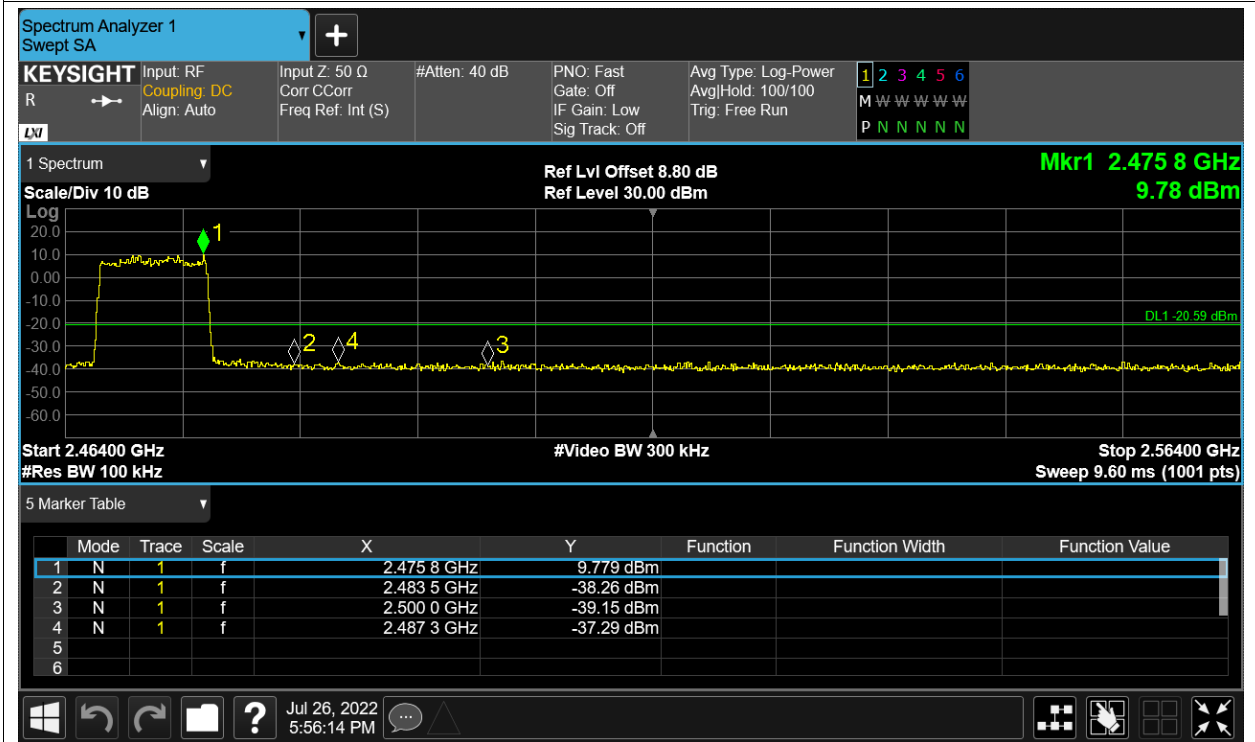

Band Edge NVNT 2.4G-1.4M-QPSK 2475.5MHz Ant2 Ref

Band Edge NVNT 2.4G-1.4M-QPSK 2475.5MHz Ant2 Emission

Band Edge NVNT 2.4G-10M-16QAM 2407.5MHz Ant1 Ref

Band Edge NVNT 2.4G-10M-16QAM 2407.5MHz Ant1 Emission

Band Edge NVNT 2.4G-10M-16QAM 2407.5MHz Ant2 Ref

Band Edge NVNT 2.4G-10M-16QAM 2407.5MHz Ant2 Emission

Band Edge NVNT 2.4G-10M-16QAM 2471.5MHz Ant1 Ref

Band Edge NVNT 2.4G-10M-16QAM 2471.5MHz Ant1 Emission

Band Edge NVNT 2.4G-10M-16QAM 2471.5MHz Ant2 Ref

Band Edge NVNT 2.4G-10M-16QAM 2471.5MHz Ant2 Emission

Band Edge NVNT 2.4G-10M-QPSK 2407.5MHz Ant1 Ref

Band Edge NVNT 2.4G-10M-QPSK 2407.5MHz Ant1 Emission