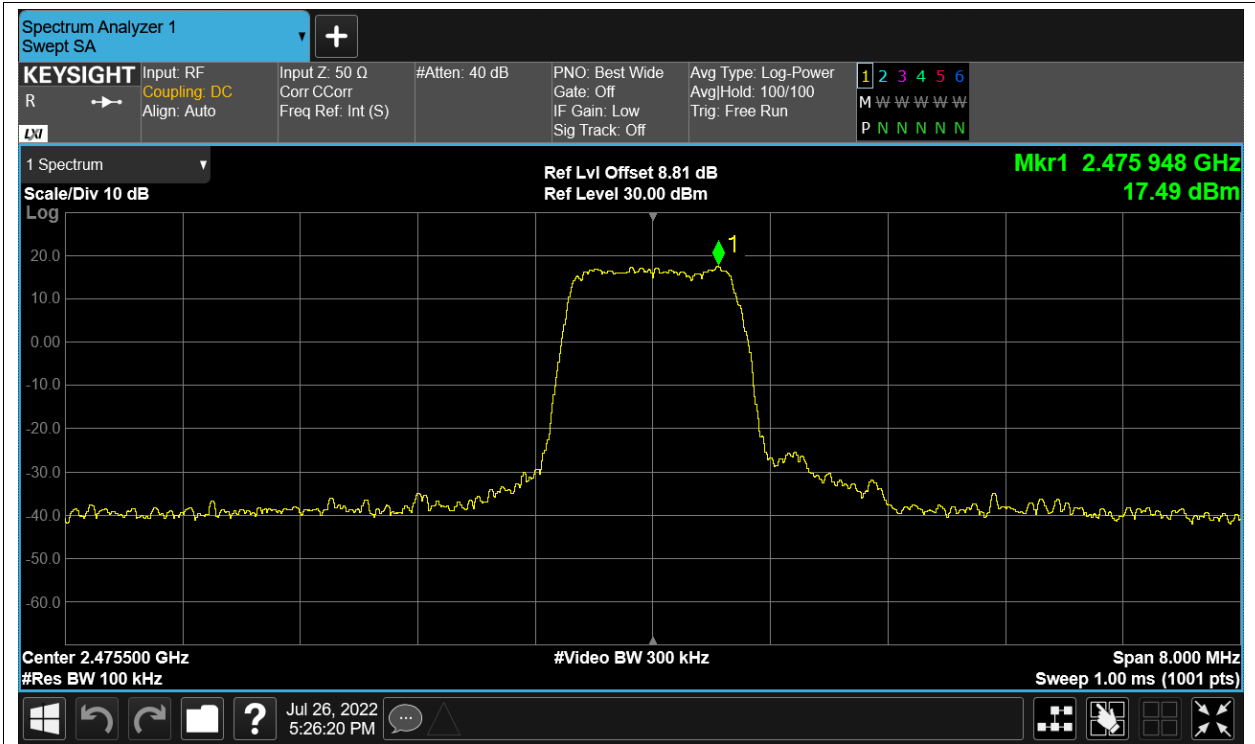

Band Edge NVNT 2.4G-1.4M-16QAM 2403.5MHz Ant2 Ref

Band Edge NVNT 2.4G-1.4M-16QAM 2403.5MHz Ant2 Emission

Band Edge NVNT 2.4G-1.4M-16QAM 2475.5MHz Ant1 Ref

Band Edge NVNT 2.4G-1.4M-16QAM 2475.5MHz Ant1 Emission

Band Edge NVNT 2.4G-1.4M-16QAM 2475.5MHz Ant2 Ref

Band Edge NVNT 2.4G-1.4M-16QAM 2475.5MHz Ant2 Emission

Band Edge NVNT 2.4G-1.4M-QPSK 2403.5MHz Ant1 Ref

Band Edge NVNT 2.4G-1.4M-QPSK 2403.5MHz Ant1 Emission

Band Edge NVNT 2.4G-1.4M-QPSK 2403.5MHz Ant2 Ref

Band Edge NVNT 2.4G-1.4M-QPSK 2403.5MHz Ant2 Emission

Band Edge NVNT 2.4G-1.4M-QPSK 2475.5MHz Ant1 Ref

Band Edge NVNT 2.4G-1.4M-QPSK 2475.5MHz Ant1 Emission

Band Edge NVNT 2.4G-1.4M-QPSK 2475.5MHz Ant2 Ref

Band Edge NVNT 2.4G-1.4M-QPSK 2475.5MHz Ant2 Emission

Band Edge NVNT 2.4G-10M-16QAM 2407.5MHz Ant1 Ref

Band Edge NVNT 2.4G-10M-16QAM 2407.5MHz Ant1 Emission