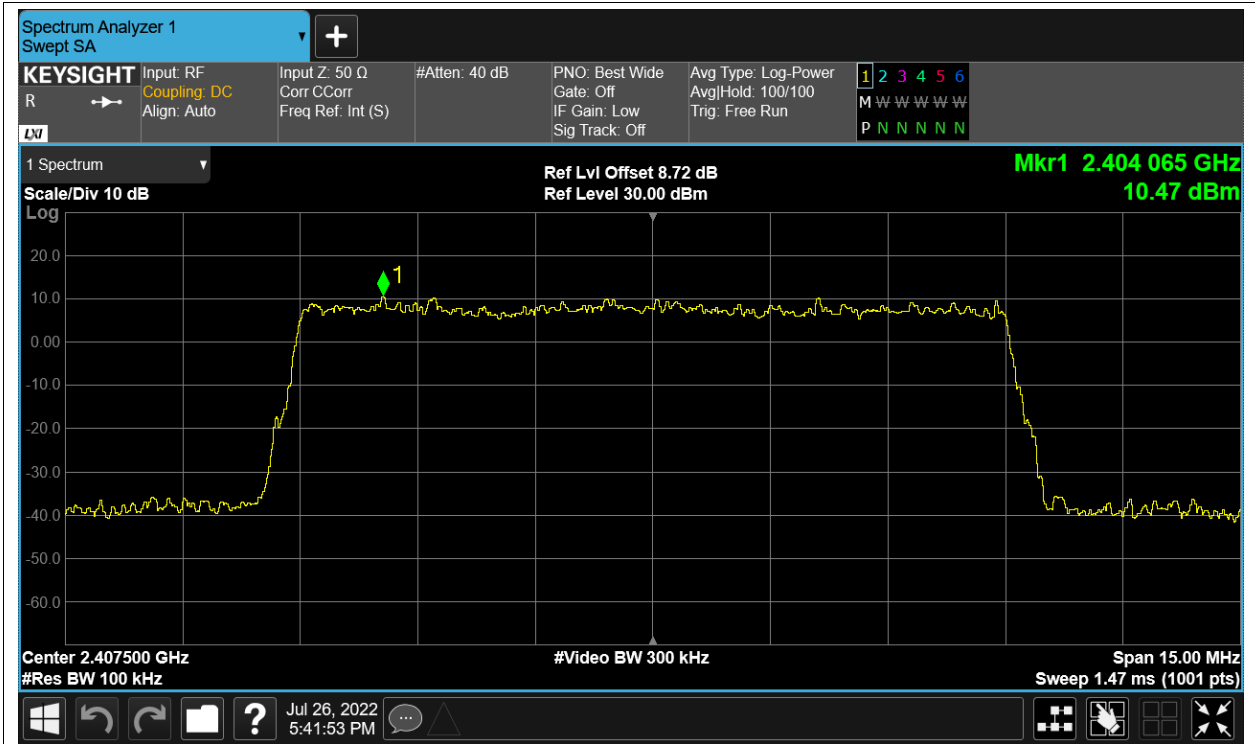

Band Edge NVNT 2.4G-10M-16QAM 2407.5MHz Ant2 Ref

Band Edge NVNT 2.4G-10M-16QAM 2407.5MHz Ant2 Emission

Band Edge NVNT 2.4G-10M-16QAM 2471.5MHz Ant1 Ref

Band Edge NVNT 2.4G-10M-16QAM 2471.5MHz Ant1 Emission

Band Edge NVNT 2.4G-10M-16QAM 2471.5MHz Ant2 Ref

Band Edge NVNT 2.4G-10M-16QAM 2471.5MHz Ant2 Emission

Band Edge NVNT 2.4G-10M-QPSK 2407.5MHz Ant1 Ref

Band Edge NVNT 2.4G-10M-QPSK 2407.5MHz Ant1 Emission

Band Edge NVNT 2.4G-10M-QPSK 2407.5MHz Ant2 Ref

Band Edge NVNT 2.4G-10M-QPSK 2407.5MHz Ant2 Emission

Band Edge NVNT 2.4G-10M-QPSK 2471.5MHz Ant1 Ref

Band Edge NVNT 2.4G-10M-QPSK 2471.5MHz Ant1 Emission

Band Edge NVNT 2.4G-10M-QPSK 2471.5MHz Ant2 Ref

Band Edge NVNT 2.4G-10M-QPSK 2471.5MHz Ant2 Emission

Band Edge NVNT 2.4G-20M-16QAM 2412.5MHz Ant1 Ref

Band Edge NVNT 2.4G-20M-16QAM 2412.5MHz Ant1 Emission

Band Edge NVNT 2.4G-20M-16QAM 2412.5MHz Ant2 Ref