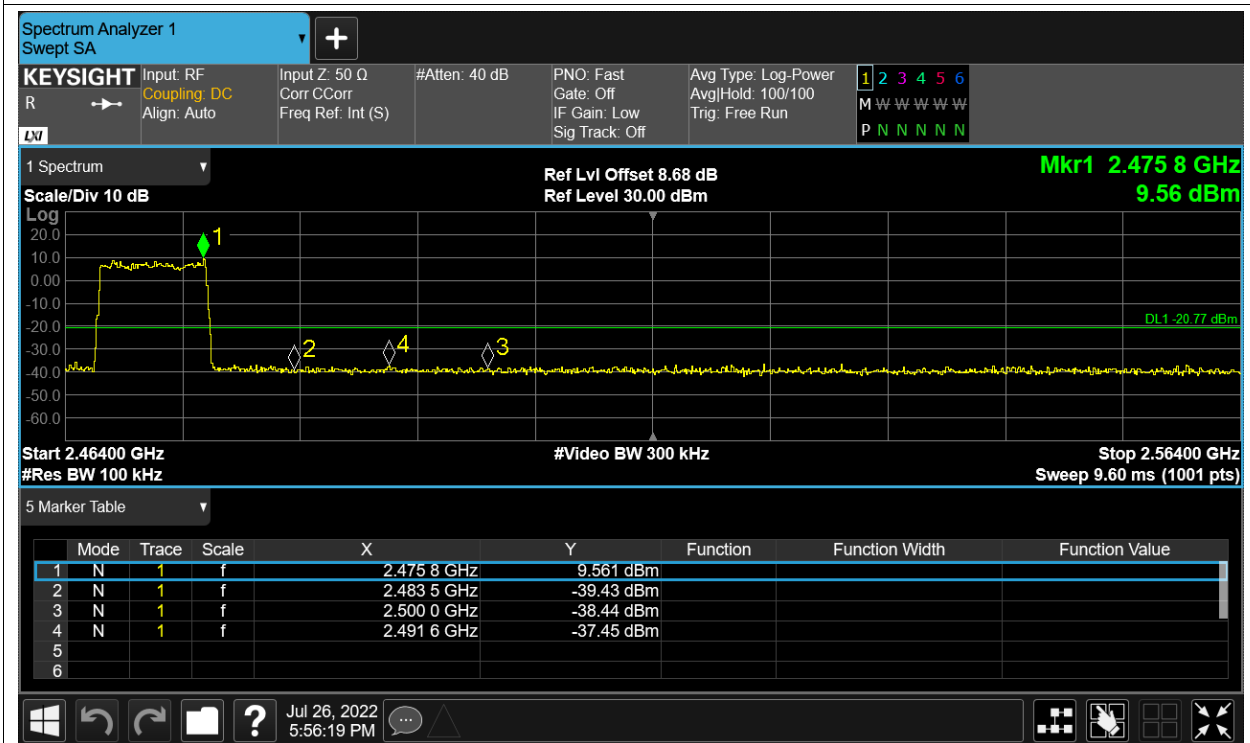

Band Edge NVNT 2.4G-1.4M-QPSK 2475.5MHz Ant2 Ref

Band Edge NVNT 2.4G-1.4M-QPSK 2475.5MHz Ant2 Emission

Band Edge NVNT 2.4G-10M-16QAM 2407.5MHz Ant1 Ref

Band Edge NVNT 2.4G-10M-16QAM 2407.5MHz Ant1 Emission

Band Edge NVNT 2.4G-10M-16QAM 2407.5MHz Ant2 Ref

Band Edge NVNT 2.4G-10M-16QAM 2407.5MHz Ant2 Emission

Band Edge NVNT 2.4G-10M-16QAM 2471.5MHz Ant1 Ref

Band Edge NVNT 2.4G-10M-16QAM 2471.5MHz Ant1 Emission

Band Edge NVNT 2.4G-10M-16QAM 2471.5MHz Ant2 Ref

Band Edge NVNT 2.4G-10M-16QAM 2471.5MHz Ant2 Emission

Band Edge NVNT 2.4G-10M-QPSK 2407.5MHz Ant1 Ref

Band Edge NVNT 2.4G-10M-QPSK 2407.5MHz Ant1 Emission

Band Edge NVNT 2.4G-10M-QPSK 2407.5MHz Ant2 Ref

Band Edge NVNT 2.4G-10M-QPSK 2407.5MHz Ant2 Emission

Band Edge NVNT 2.4G-10M-QPSK 2471.5MHz Ant1 Ref

Band Edge NVNT 2.4G-10M-QPSK 2471.5MHz Ant1 Emission

Band Edge NVNT 2.4G-10M-QPSK 2471.5MHz Ant2 Ref