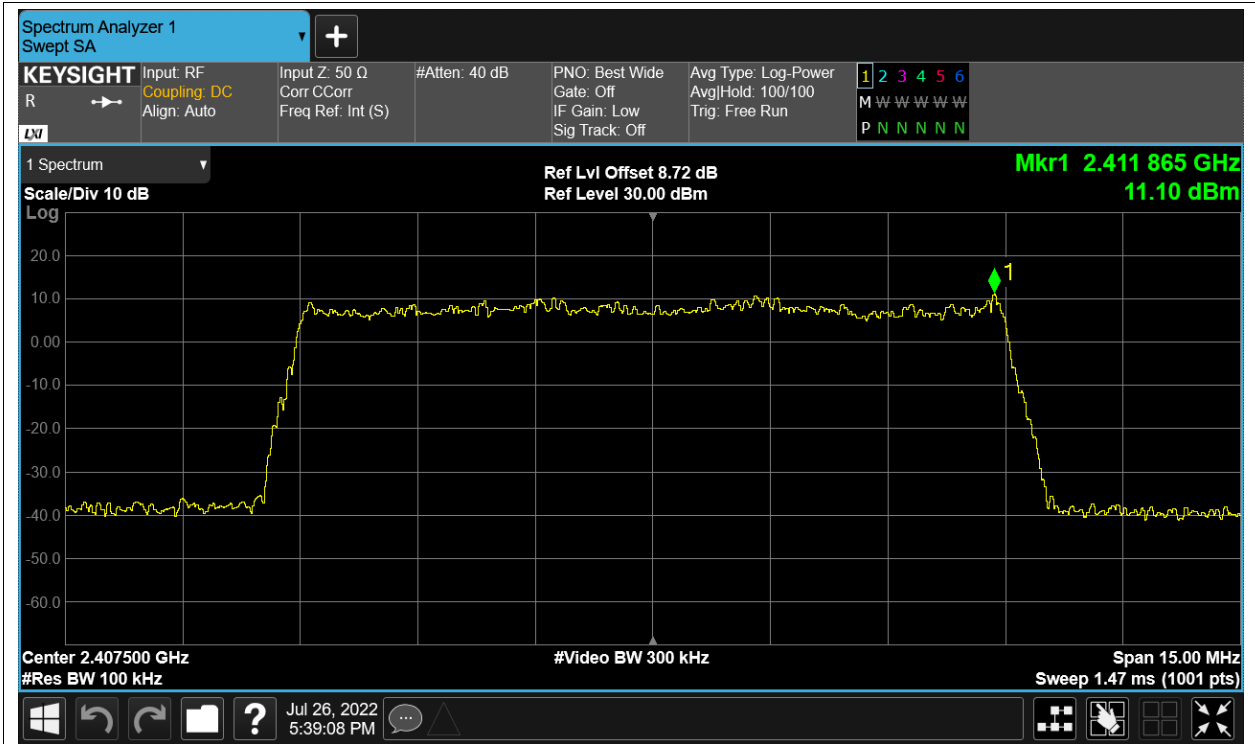

Band Edge NVNT 2.4G-1.4M-QPSK 2403.5MHz Ant2 Ref

Band Edge NVNT 2.4G-1.4M-QPSK 2403.5MHz Ant2 Emission

Band Edge NVNT 2.4G-1.4M-QPSK 2475.5MHz Ant1 Ref

Band Edge NVNT 2.4G-1.4M-QPSK 2475.5MHz Ant1 Emission

Band Edge NVNT 2.4G-1.4M-QPSK 2475.5MHz Ant2 Ref

Band Edge NVNT 2.4G-1.4M-QPSK 2475.5MHz Ant2 Emission

Band Edge NVNT 2.4G-10M-16QAM 2407.5MHz Ant1 Ref

Band Edge NVNT 2.4G-10M-16QAM 2407.5MHz Ant1 Emission

Band Edge NVNT 2.4G-10M-16QAM 2407.5MHz Ant2 Ref

Band Edge NVNT 2.4G-10M-16QAM 2407.5MHz Ant2 Emission

Band Edge NVNT 2.4G-10M-16QAM 2471.5MHz Ant1 Ref

Band Edge NVNT 2.4G-10M-16QAM 2471.5MHz Ant1 Emission

Band Edge NVNT 2.4G-10M-16QAM 2471.5MHz Ant2 Ref

Band Edge NVNT 2.4G-10M-16QAM 2471.5MHz Ant2 Emission

Band Edge NVNT 2.4G-10M-QPSK 2407.5MHz Ant1 Ref

Band Edge NVNT 2.4G-10M-QPSK 2407.5MHz Ant1 Emission