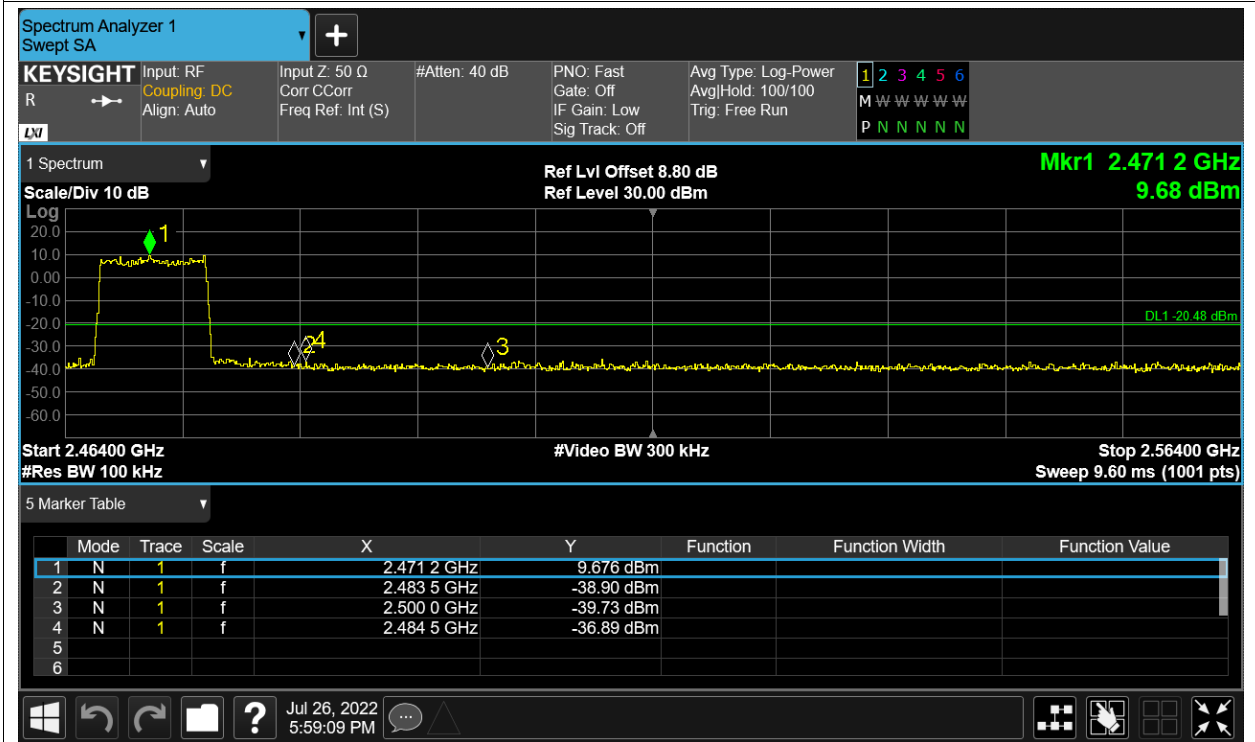

Band Edge NVNT 2.4G-10M-16QAM 2471.5MHz Ant2 Ref

Band Edge NVNT 2.4G-10M-16QAM 2471.5MHz Ant2 Emission

Band Edge NVNT 2.4G-10M-QPSK 2407.5MHz Ant1 Ref

Band Edge NVNT 2.4G-10M-QPSK 2407.5MHz Ant1 Emission

Band Edge NVNT 2.4G-10M-QPSK 2407.5MHz Ant2 Ref

Band Edge NVNT 2.4G-10M-QPSK 2407.5MHz Ant2 Emission

Band Edge NVNT 2.4G-10M-QPSK 2471.5MHz Ant1 Ref

Band Edge NVNT 2.4G-10M-QPSK 2471.5MHz Ant1 Emission

Band Edge NVNT 2.4G-10M-QPSK 2471.5MHz Ant2 Ref

Band Edge NVNT 2.4G-10M-QPSK 2471.5MHz Ant2 Emission

Band Edge NVNT 2.4G-20M-16QAM 2412.5MHz Ant1 Ref

Band Edge NVNT 2.4G-20M-16QAM 2412.5MHz Ant1 Emission

Band Edge NVNT 2.4G-20M-16QAM 2412.5MHz Ant2 Ref