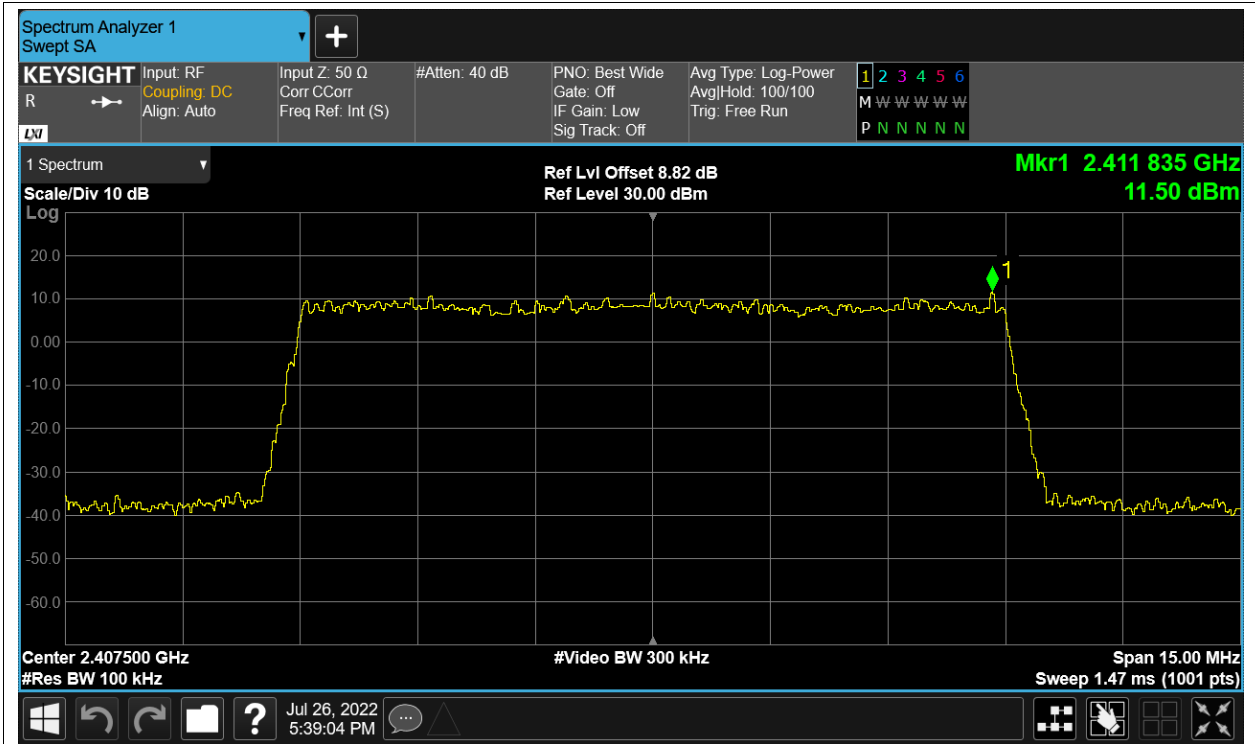

Band Edge NVNT 2.4G-1.4M-16QAM 2475.5MHz Ant2 Ref

Band Edge NVNT 2.4G-1.4M-16QAM 2475.5MHz Ant2 Emission

Band Edge NVNT 2.4G-1.4M-QPSK 2403.5MHz Ant1 Ref

Band Edge NVNT 2.4G-1.4M-QPSK 2403.5MHz Ant1 Emission

Band Edge NVNT 2.4G-1.4M-QPSK 2403.5MHz Ant2 Ref

Band Edge NVNT 2.4G-1.4M-QPSK 2403.5MHz Ant2 Emission

Band Edge NVNT 2.4G-1.4M-QPSK 2475.5MHz Ant1 Ref

Band Edge NVNT 2.4G-1.4M-QPSK 2475.5MHz Ant1 Emission

Band Edge NVNT 2.4G-1.4M-QPSK 2475.5MHz Ant2 Ref

Band Edge NVNT 2.4G-1.4M-QPSK 2475.5MHz Ant2 Emission

Band Edge NVNT 2.4G-10M-16QAM 2407.5MHz Ant1 Ref

Band Edge NVNT 2.4G-10M-16QAM 2407.5MHz Ant1 Emission

Band Edge NVNT 2.4G-10M-16QAM 2407.5MHz Ant2 Ref

Band Edge NVNT 2.4G-10M-16QAM 2407.5MHz Ant2 Emission

Band Edge NVNT 2.4G-10M-16QAM 2471.5MHz Ant1 Ref

Band Edge NVNT 2.4G-10M-16QAM 2471.5MHz Ant1 Emission