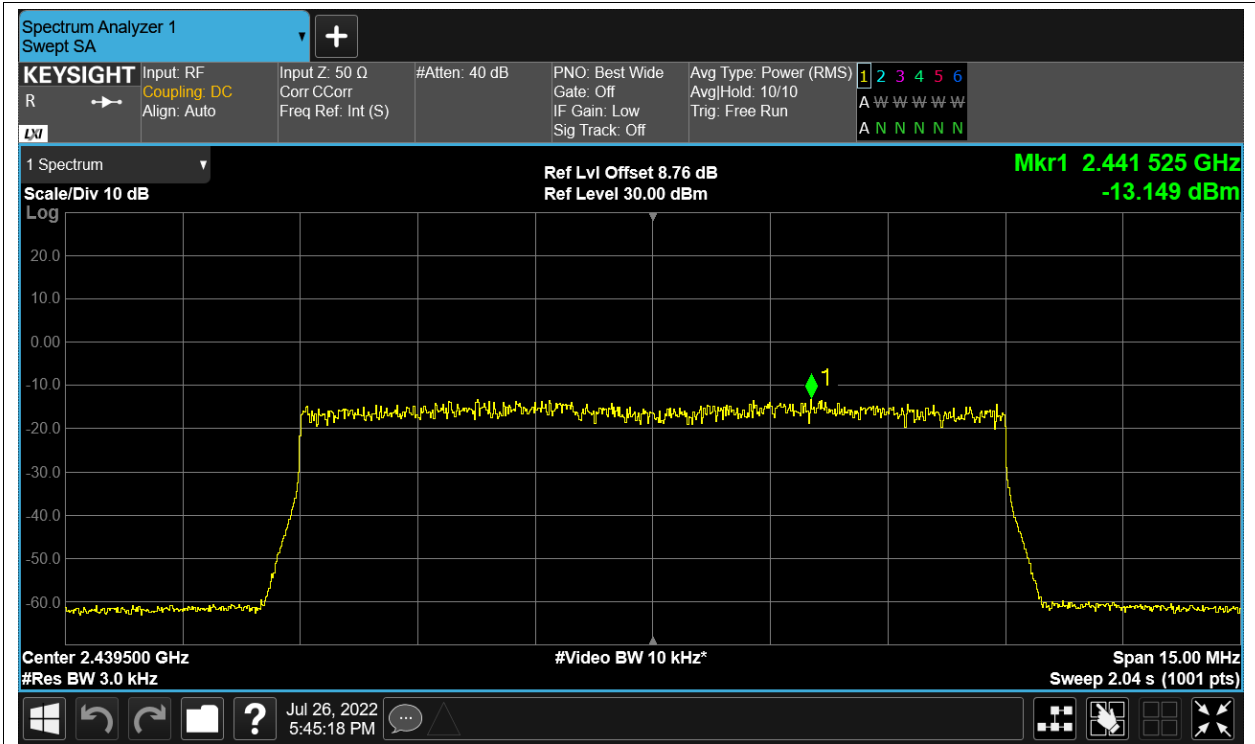

PSD NVNT 2.4G-10M-16QAM 2471.5MHz Ant2

PSD NVNT 2.4G-10M-QPSK 2407.5MHz Ant1

PSD NVNT 2.4G-10M-QPSK 2407.5MHz Ant2

PSD NVNT 2.4G-10M-QPSK 2439.5MHz Ant1

PSD NVNT 2.4G-10M-QPSK 2439.5MHz Ant2

PSD NVNT 2.4G-10M-QPSK 2471.5MHz Ant1