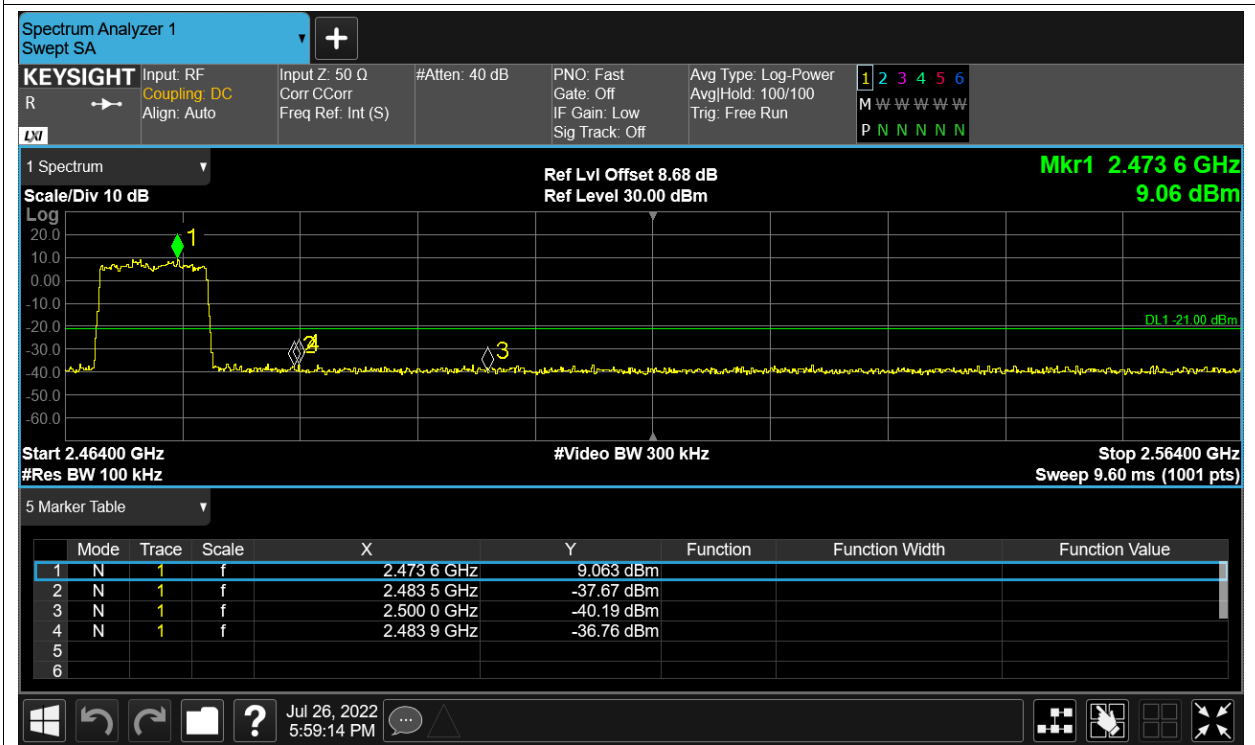

Band Edge NVNT 2.4G-10M-16QAM 2471.5MHz Ant2 Ref

Band Edge NVNT 2.4G-10M-16QAM 2471.5MHz Ant2 Emission

Band Edge NVNT 2.4G-10M-QPSK 2407.5MHz Ant1 Ref

Band Edge NVNT 2.4G-10M-QPSK 2407.5MHz Ant1 Emission

Band Edge NVNT 2.4G-10M-QPSK 2407.5MHz Ant2 Ref

Band Edge NVNT 2.4G-10M-QPSK 2407.5MHz Ant2 Emission

Band Edge NVNT 2.4G-10M-QPSK 2471.5MHz Ant1 Ref

Band Edge NVNT 2.4G-10M-QPSK 2471.5MHz Ant1 Emission

Band Edge NVNT 2.4G-10M-QPSK 2471.5MHz Ant2 Ref

Band Edge NVNT 2.4G-10M-QPSK 2471.5MHz Ant2 Emission

Band Edge NVNT 2.4G-20M-16QAM 2412.5MHz Ant1 Ref

Band Edge NVNT 2.4G-20M-16QAM 2412.5MHz Ant1 Emission

Band Edge NVNT 2.4G-20M-16QAM 2412.5MHz Ant2 Ref