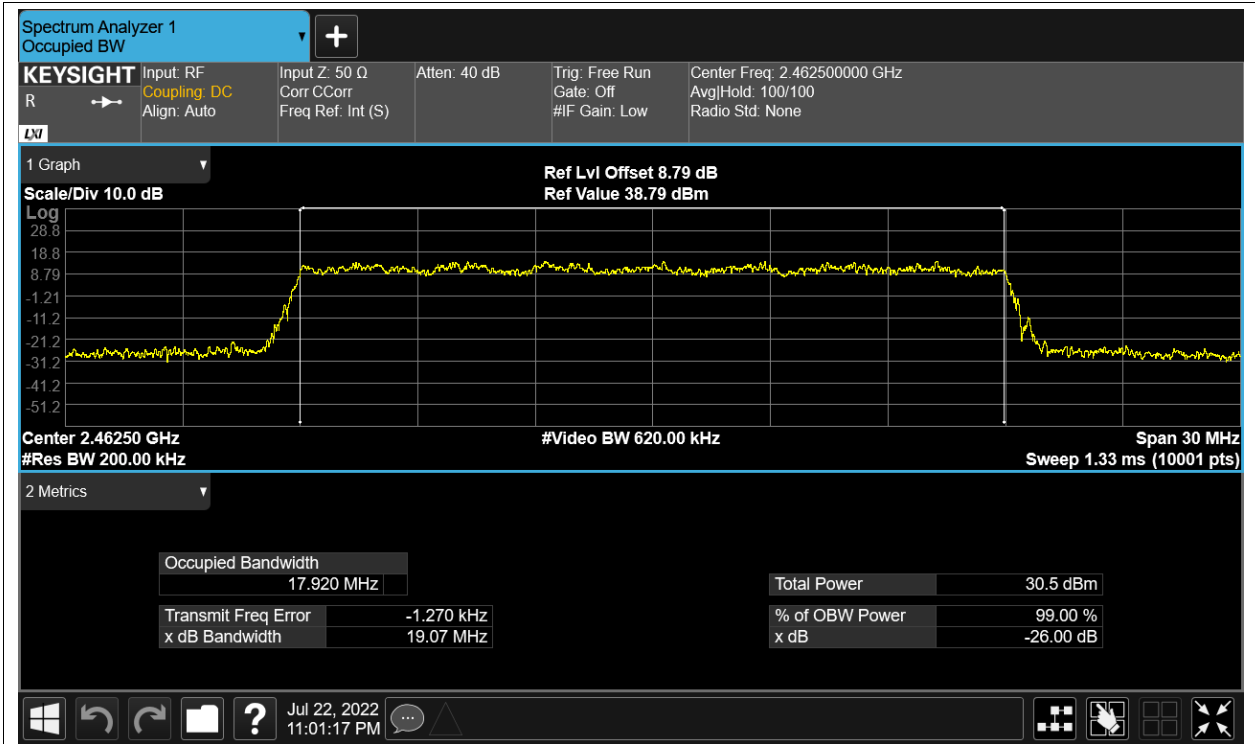

OBW NVNT 2.4G-20M-16QAM 2437.5MHz Ant2

OBW NVNT 2.4G-20M-16QAM 2462.5MHz Ant1

OBW NVNT 2.4G-20M-16QAM 2462.5MHz Ant2

OBW NVNT 2.4G-20M-QPSK 2412.5MHz Ant1

OBW NVNT 2.4G-20M-QPSK 2412.5MHz Ant2

OBW NVNT 2.4G-20M-QPSK 2437.5MHz Ant1