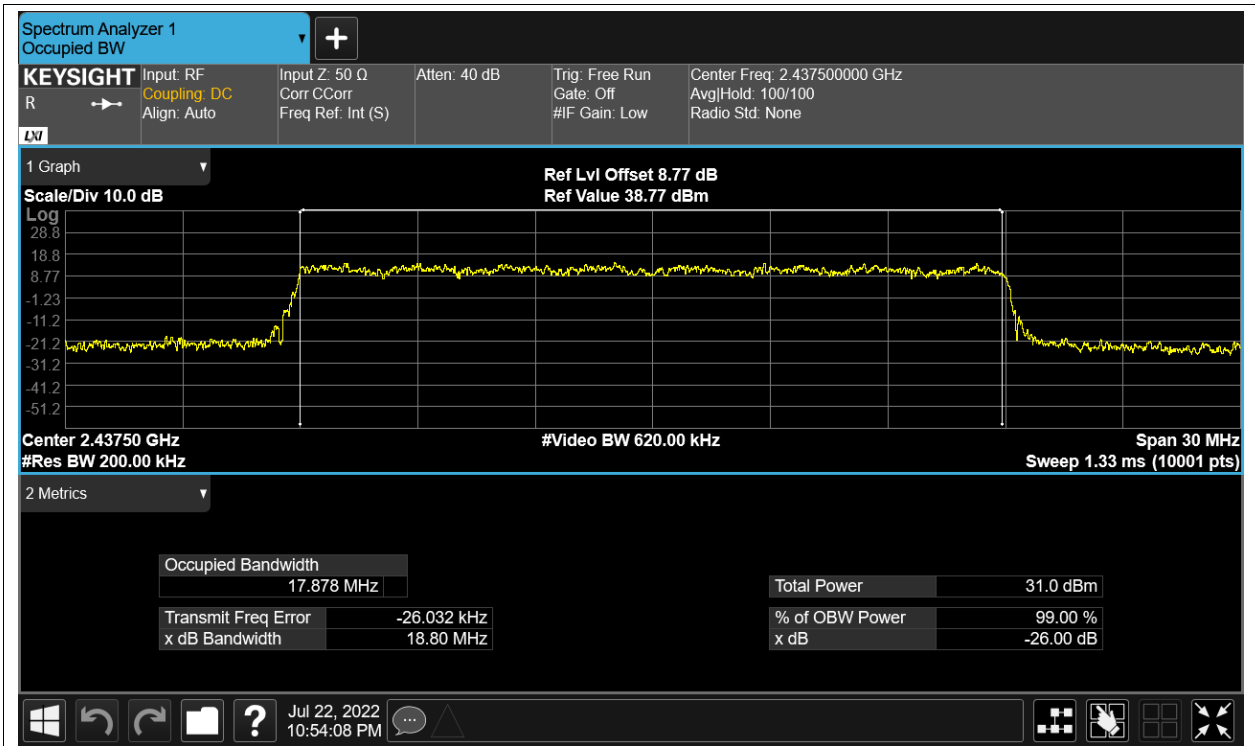

OBW NVNT 2.4G-20M-16QAM 2437.5MHz Ant2

OBW NVNT 2.4G-20M-16QAM 2462.5MHz Ant1

OBW NVNT 2.4G-20M-16QAM 2462.5MHz Ant2

OBW NVNT 2.4G-20M-QPSK 2412.5MHz Ant1

OBW NVNT 2.4G-20M-QPSK 2412.5MHz Ant2

OBW NVNT 2.4G-20M-QPSK 2437.5MHz Ant1