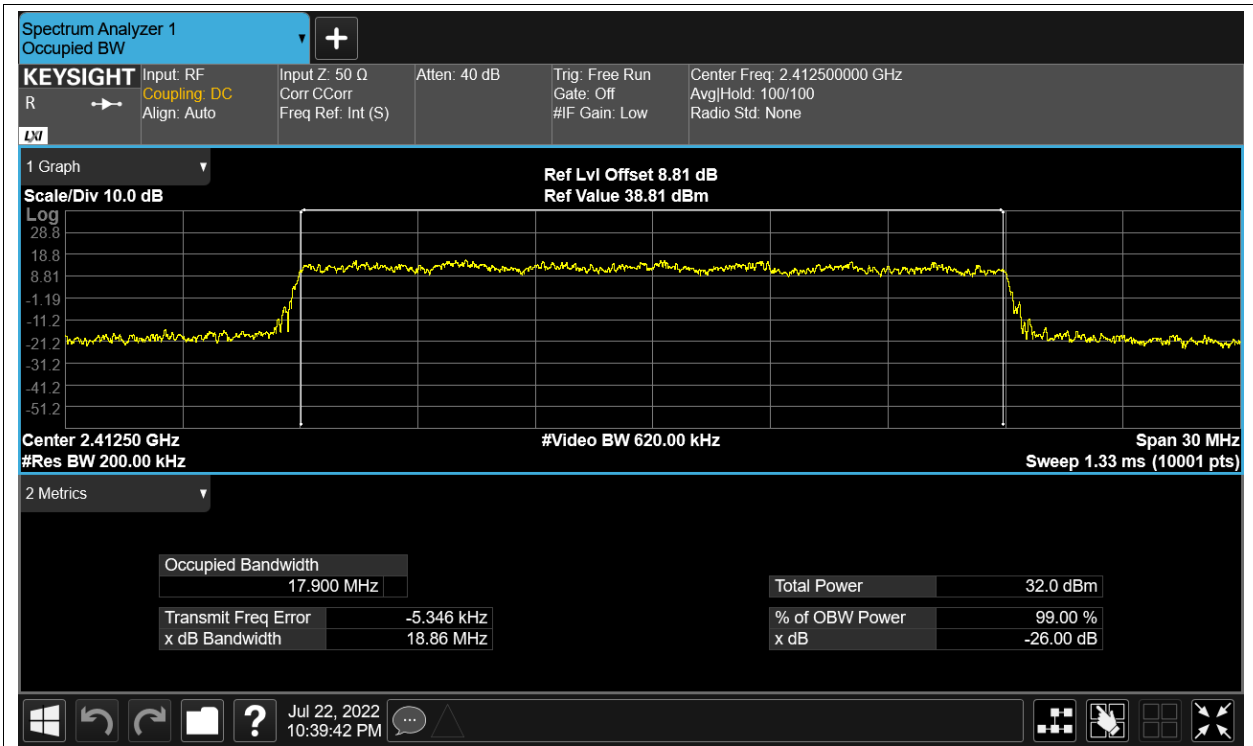

OBW NVNT 2.4G-20M-16QAM 2437.5MHz Ant2

OBW NVNT 2.4G-20M-16QAM 2462.5MHz Ant1

OBW NVNT 2.4G-20M-16QAM 2462.5MHz Ant2

OBW NVNT 2.4G-20M-QPSK 2412.5MHz Ant1

OBW NVNT 2.4G-20M-QPSK 2412.5MHz Ant2

OBW NVNT 2.4G-20M-QPSK 2437.5MHz Ant1