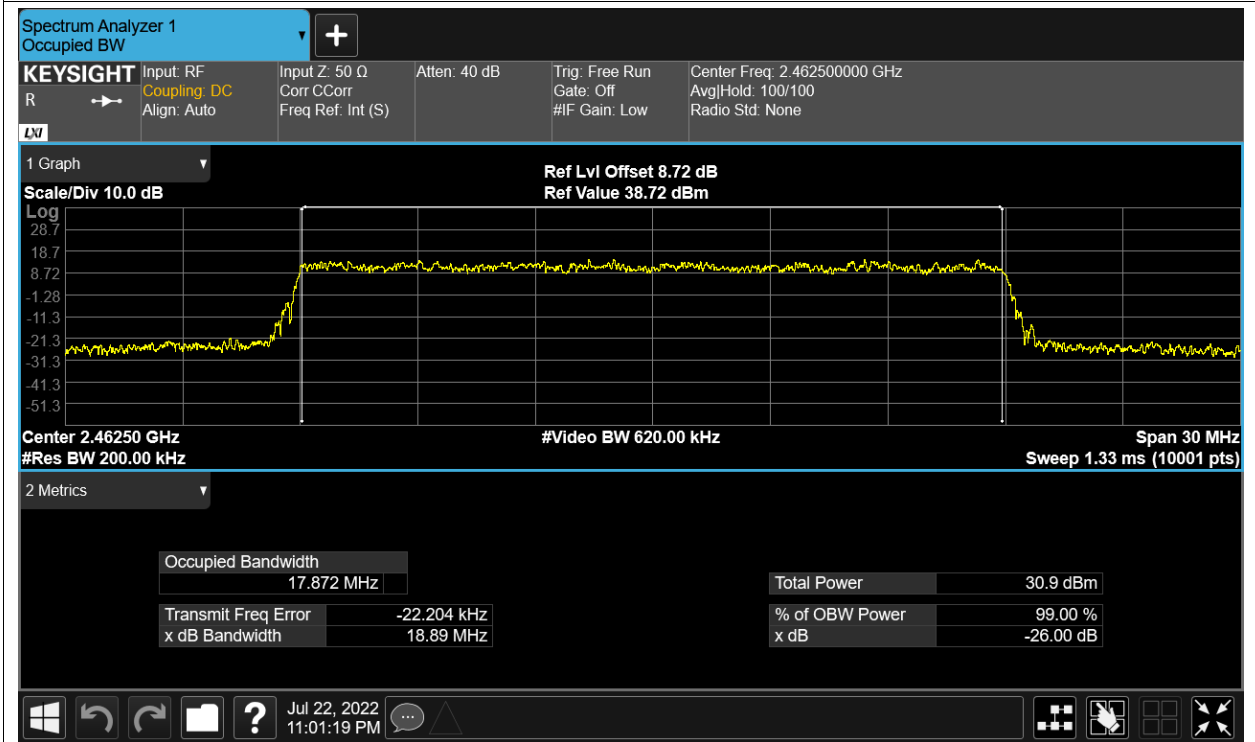

OBW NVNT 2.4G-20M-16QAM 2437.5MHz Ant2

OBW NVNT 2.4G-20M-16QAM 2462.5MHz Ant1

OBW NVNT 2.4G-20M-16QAM 2462.5MHz Ant2

OBW NVNT 2.4G-20M-QPSK 2412.5MHz Ant1

OBW NVNT 2.4G-20M-QPSK 2412.5MHz Ant2

OBW NVNT 2.4G-20M-QPSK 2437.5MHz Ant1