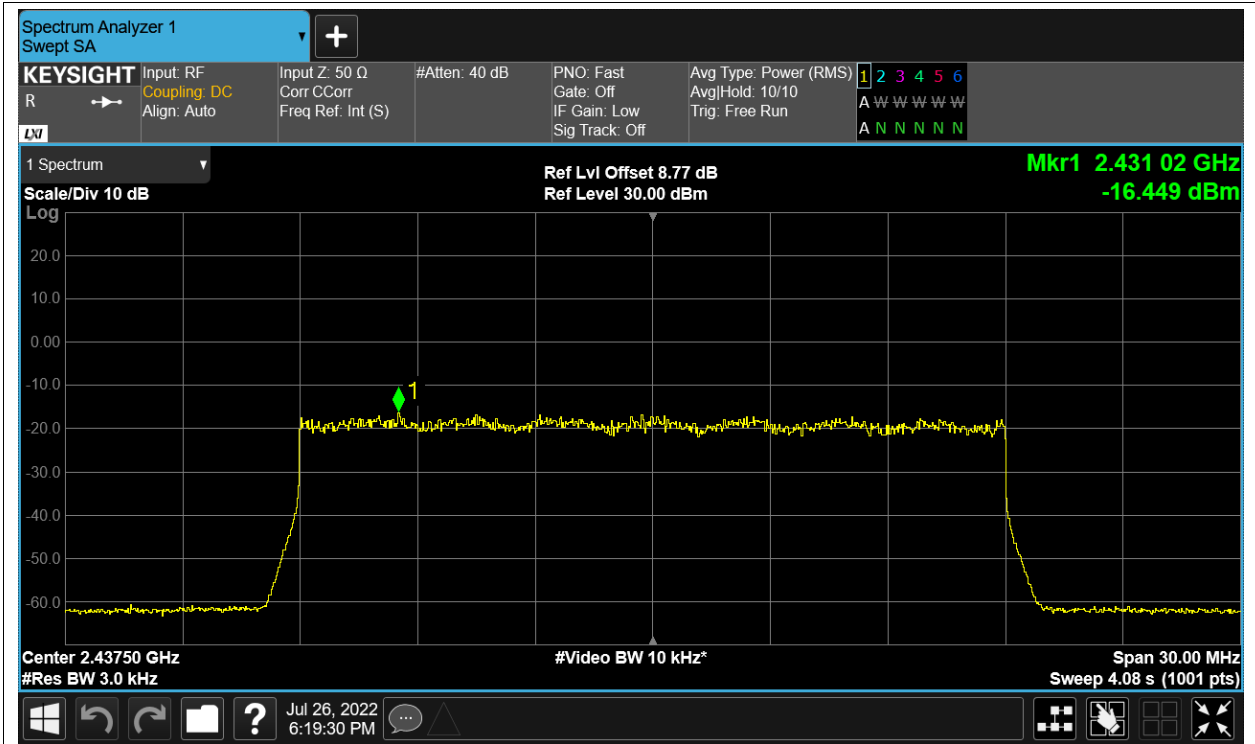

PSD NVNT 2.4G-20M-16QAM 2462.5MHz Ant2

PSD NVNT 2.4G-20M-QPSK 2412.5MHz Ant1

PSD NVNT 2.4G-20M-QPSK 2412.5MHz Ant2

PSD NVNT 2.4G-20M-QPSK 2437.5MHz Ant1

PSD NVNT 2.4G-20M-QPSK 2437.5MHz Ant2

PSD NVNT 2.4G-20M-QPSK 2462.5MHz Ant1