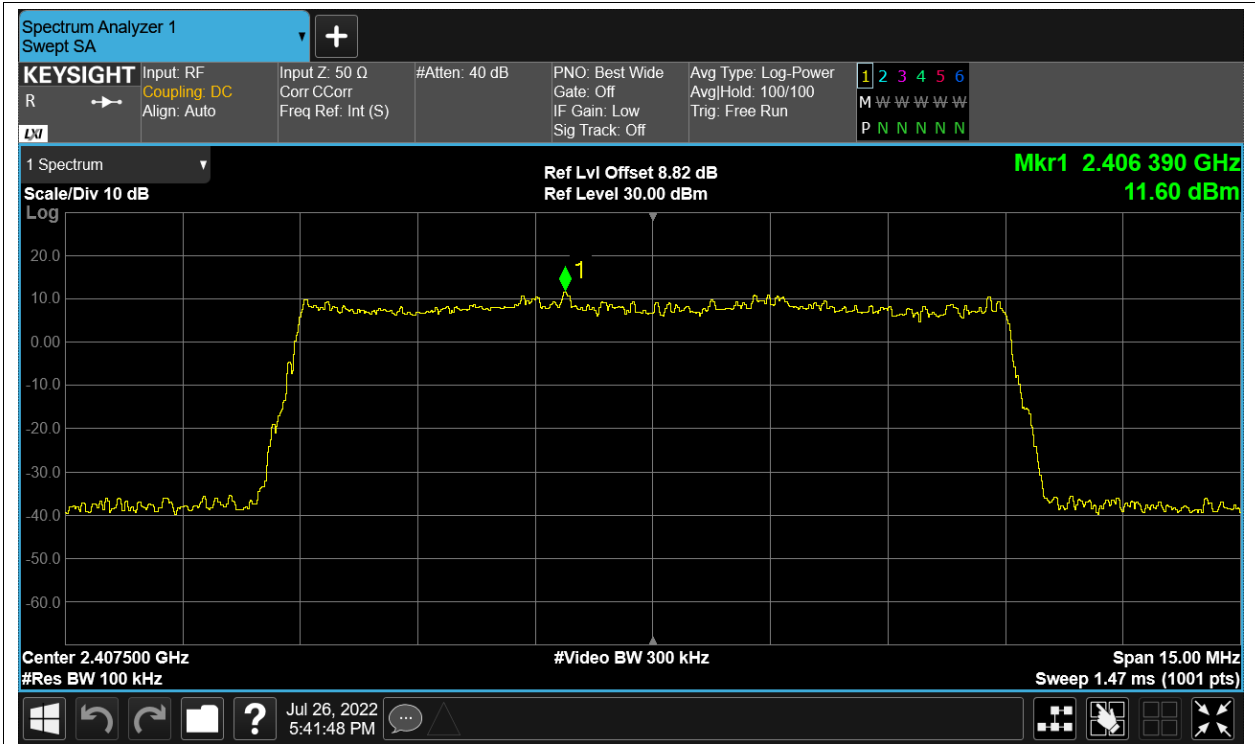

Band Edge NVNT 2.4G-1.4M-QPSK 2475.5MHz Ant2 Ref

Band Edge NVNT 2.4G-1.4M-QPSK 2475.5MHz Ant2 Emission

Band Edge NVNT 2.4G-10M-16QAM 2407.5MHz Ant1 Ref

Band Edge NVNT 2.4G-10M-16QAM 2407.5MHz Ant1 Emission

Band Edge NVNT 2.4G-10M-16QAM 2407.5MHz Ant2 Ref

Band Edge NVNT 2.4G-10M-16QAM 2407.5MHz Ant2 Emission

Band Edge NVNT 2.4G-10M-16QAM 2471.5MHz Ant1 Ref

Band Edge NVNT 2.4G-10M-16QAM 2471.5MHz Ant1 Emission

Band Edge NVNT 2.4G-10M-16QAM 2471.5MHz Ant2 Ref

Band Edge NVNT 2.4G-10M-16QAM 2471.5MHz Ant2 Emission

Band Edge NVNT 2.4G-10M-QPSK 2407.5MHz Ant1 Ref

Band Edge NVNT 2.4G-10M-QPSK 2407.5MHz Ant1 Emission

Band Edge NVNT 2.4G-10M-QPSK 2407.5MHz Ant2 Ref

Band Edge NVNT 2.4G-10M-QPSK 2407.5MHz Ant2 Emission

Band Edge NVNT 2.4G-10M-QPSK 2471.5MHz Ant1 Ref

Band Edge NVNT 2.4G-10M-QPSK 2471.5MHz Ant1 Emission

Band Edge NVNT 2.4G-10M-QPSK 2471.5MHz Ant2 Ref