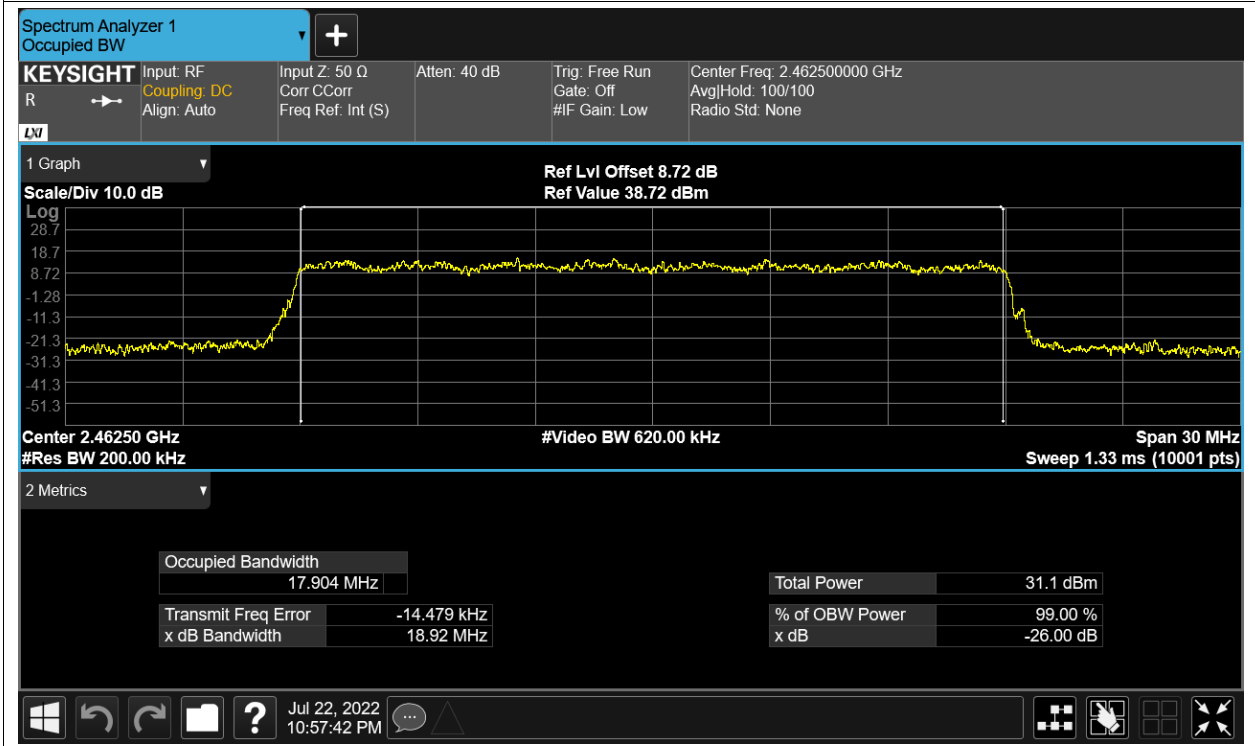

OBW NVNT 2.4G-20M-QPSK 2462.5MHz Ant2