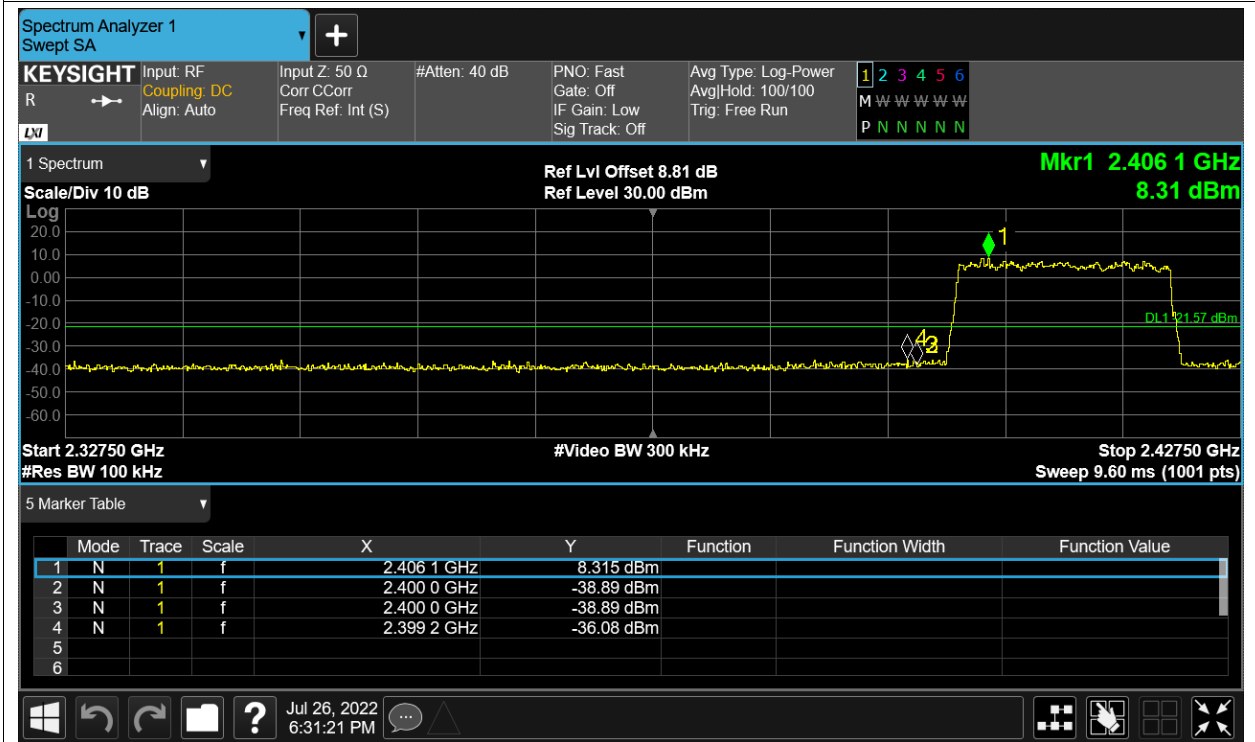

Band Edge NVNT 2.4G-10M-16QAM 2471.5MHz Ant2 Ref

Band Edge NVNT 2.4G-10M-16QAM 2471.5MHz Ant2 Emission

Band Edge NVNT 2.4G-10M-QPSK 2407.5MHz Ant1 Ref

Band Edge NVNT 2.4G-10M-QPSK 2407.5MHz Ant1 Emission

Band Edge NVNT 2.4G-10M-QPSK 2407.5MHz Ant2 Ref

Band Edge NVNT 2.4G-10M-QPSK 2407.5MHz Ant2 Emission

Band Edge NVNT 2.4G-10M-QPSK 2471.5MHz Ant1 Ref

Band Edge NVNT 2.4G-10M-QPSK 2471.5MHz Ant1 Emission

Band Edge NVNT 2.4G-10M-QPSK 2471.5MHz Ant2 Ref

Band Edge NVNT 2.4G-10M-QPSK 2471.5MHz Ant2 Emission

Band Edge NVNT 2.4G-20M-16QAM 2412.5MHz Ant1 Ref

Band Edge NVNT 2.4G-20M-16QAM 2412.5MHz Ant1 Emission

Band Edge NVNT 2.4G-20M-16QAM 2412.5MHz Ant2 Ref