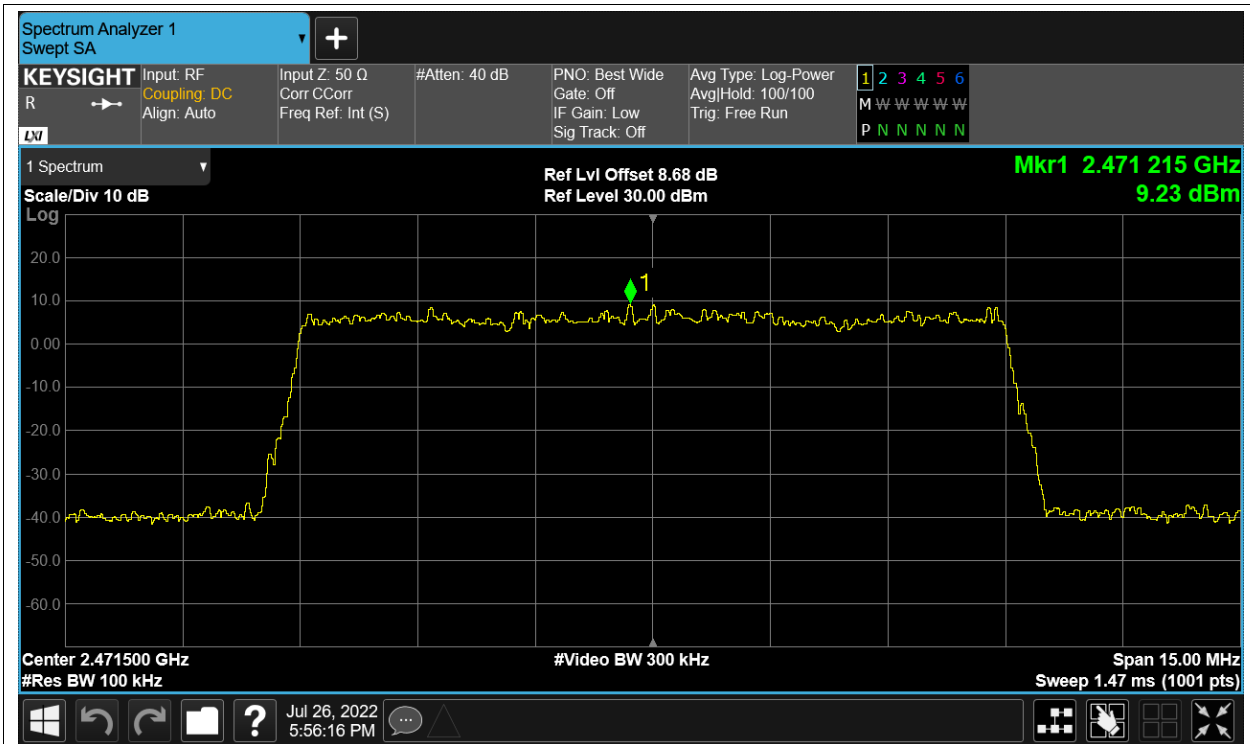

Band Edge NVNT 2.4G-1.4M-QPSK 2475.5MHz Ant2 Ref

Band Edge NVNT 2.4G-1.4M-QPSK 2475.5MHz Ant2 Emission

Band Edge NVNT 2.4G-10M-16QAM 2407.5MHz Ant1 Ref

Band Edge NVNT 2.4G-10M-16QAM 2407.5MHz Ant1 Emission

Band Edge NVNT 2.4G-10M-16QAM 2407.5MHz Ant2 Ref

Band Edge NVNT 2.4G-10M-16QAM 2407.5MHz Ant2 Emission

Band Edge NVNT 2.4G-10M-16QAM 2471.5MHz Ant1 Ref

Band Edge NVNT 2.4G-10M-16QAM 2471.5MHz Ant1 Emission

Band Edge NVNT 2.4G-10M-16QAM 2471.5MHz Ant2 Ref

Band Edge NVNT 2.4G-10M-16QAM 2471.5MHz Ant2 Emission

Band Edge NVNT 2.4G-10M-QPSK 2407.5MHz Ant1 Ref

Band Edge NVNT 2.4G-10M-QPSK 2407.5MHz Ant1 Emission

Band Edge NVNT 2.4G-10M-QPSK 2407.5MHz Ant2 Ref

Band Edge NVNT 2.4G-10M-QPSK 2407.5MHz Ant2 Emission

Band Edge NVNT 2.4G-10M-QPSK 2471.5MHz Ant1 Ref

Band Edge NVNT 2.4G-10M-QPSK 2471.5MHz Ant1 Emission

Band Edge NVNT 2.4G-10M-QPSK 2471.5MHz Ant2 Ref