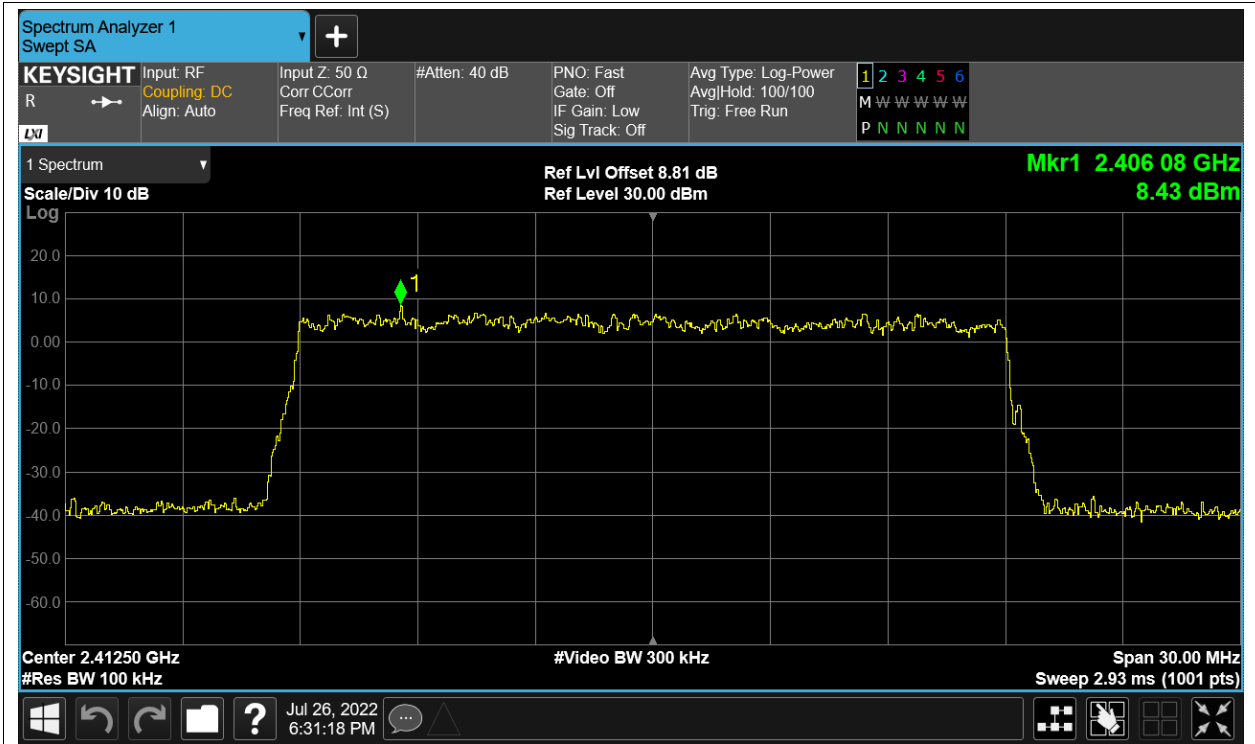

Band Edge NVNT 2.4G-10M-16QAM 2471.5MHz Ant2 Ref

Band Edge NVNT 2.4G-10M-16QAM 2471.5MHz Ant2 Emission

Band Edge NVNT 2.4G-10M-QPSK 2407.5MHz Ant1 Ref

Band Edge NVNT 2.4G-10M-QPSK 2407.5MHz Ant1 Emission

Band Edge NVNT 2.4G-10M-QPSK 2407.5MHz Ant2 Ref

Band Edge NVNT 2.4G-10M-QPSK 2407.5MHz Ant2 Emission

Band Edge NVNT 2.4G-10M-QPSK 2471.5MHz Ant1 Ref

Band Edge NVNT 2.4G-10M-QPSK 2471.5MHz Ant1 Emission

Band Edge NVNT 2.4G-10M-QPSK 2471.5MHz Ant2 Ref

Band Edge NVNT 2.4G-10M-QPSK 2471.5MHz Ant2 Emission

Band Edge NVNT 2.4G-20M-16QAM 2412.5MHz Ant1 Ref

Band Edge NVNT 2.4G-20M-16QAM 2412.5MHz Ant1 Emission

Band Edge NVNT 2.4G-20M-16QAM 2412.5MHz Ant2 Ref