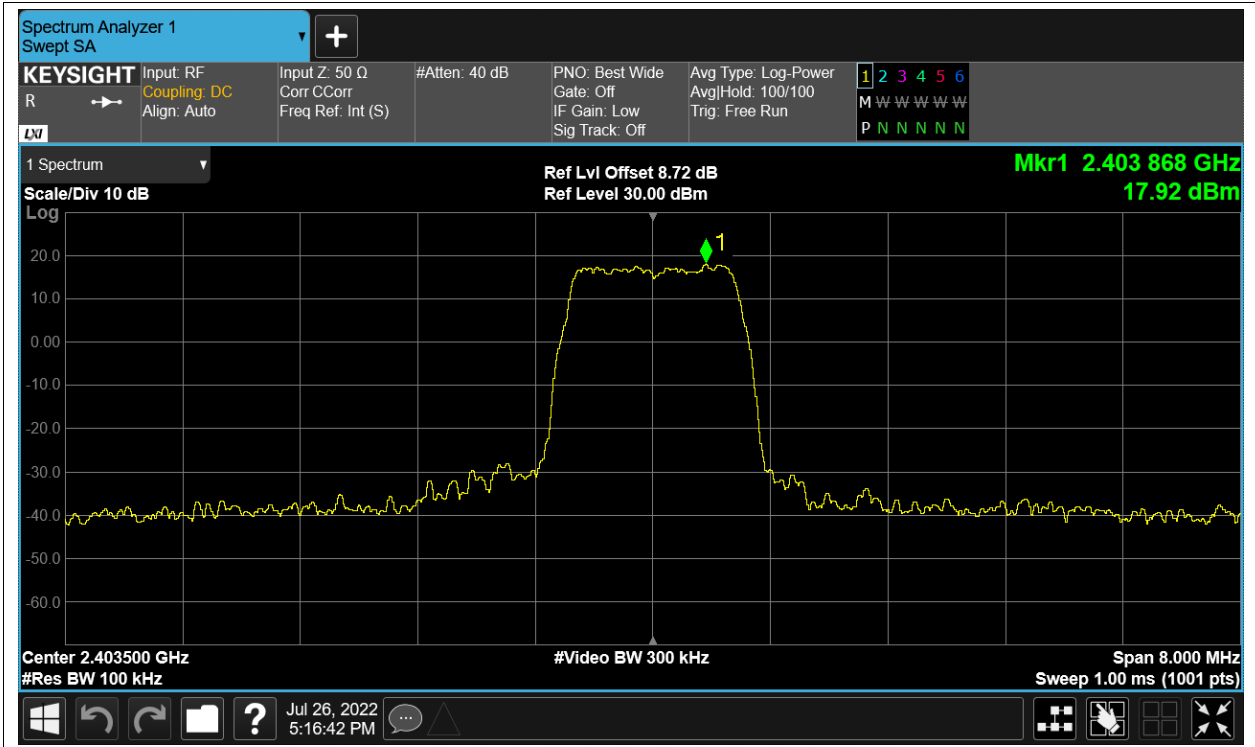

Band Edge NVNT 2.4G-1.4M-16QAM 2403.5MHz Ant2 Ref

Band Edge NVNT 2.4G-1.4M-16QAM 2403.5MHz Ant2 Emission

Band Edge NVNT 2.4G-1.4M-16QAM 2475.5MHz Ant1 Ref

Band Edge NVNT 2.4G-1.4M-16QAM 2475.5MHz Ant1 Emission

Band Edge NVNT 2.4G-1.4M-16QAM 2475.5MHz Ant2 Ref

Band Edge NVNT 2.4G-1.4M-16QAM 2475.5MHz Ant2 Emission

Band Edge NVNT 2.4G-1.4M-QPSK 2403.5MHz Ant1 Ref

Band Edge NVNT 2.4G-1.4M-QPSK 2403.5MHz Ant1 Emission

Band Edge NVNT 2.4G-1.4M-QPSK 2403.5MHz Ant2 Ref

Band Edge NVNT 2.4G-1.4M-QPSK 2403.5MHz Ant2 Emission

Band Edge NVNT 2.4G-1.4M-QPSK 2475.5MHz Ant1 Ref

Band Edge NVNT 2.4G-1.4M-QPSK 2475.5MHz Ant1 Emission