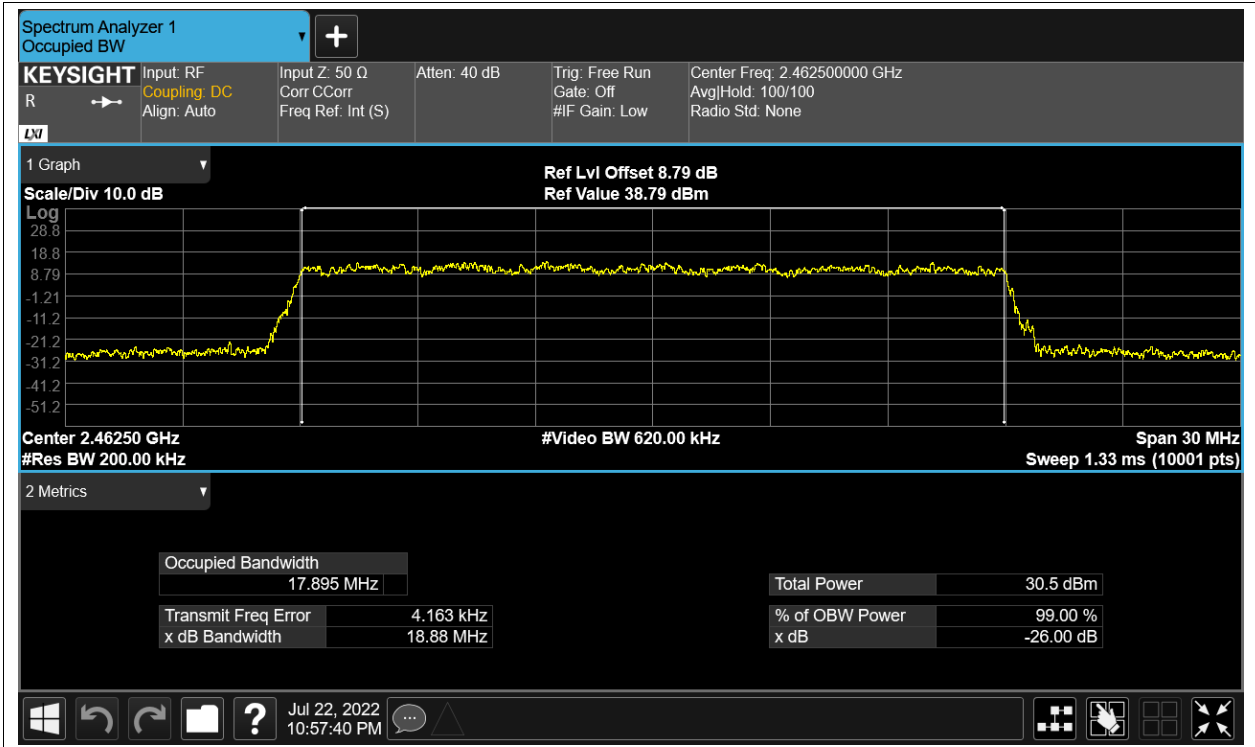

OBW NVNT 2.4G-20M-QPSK 2462.5MHz Ant1