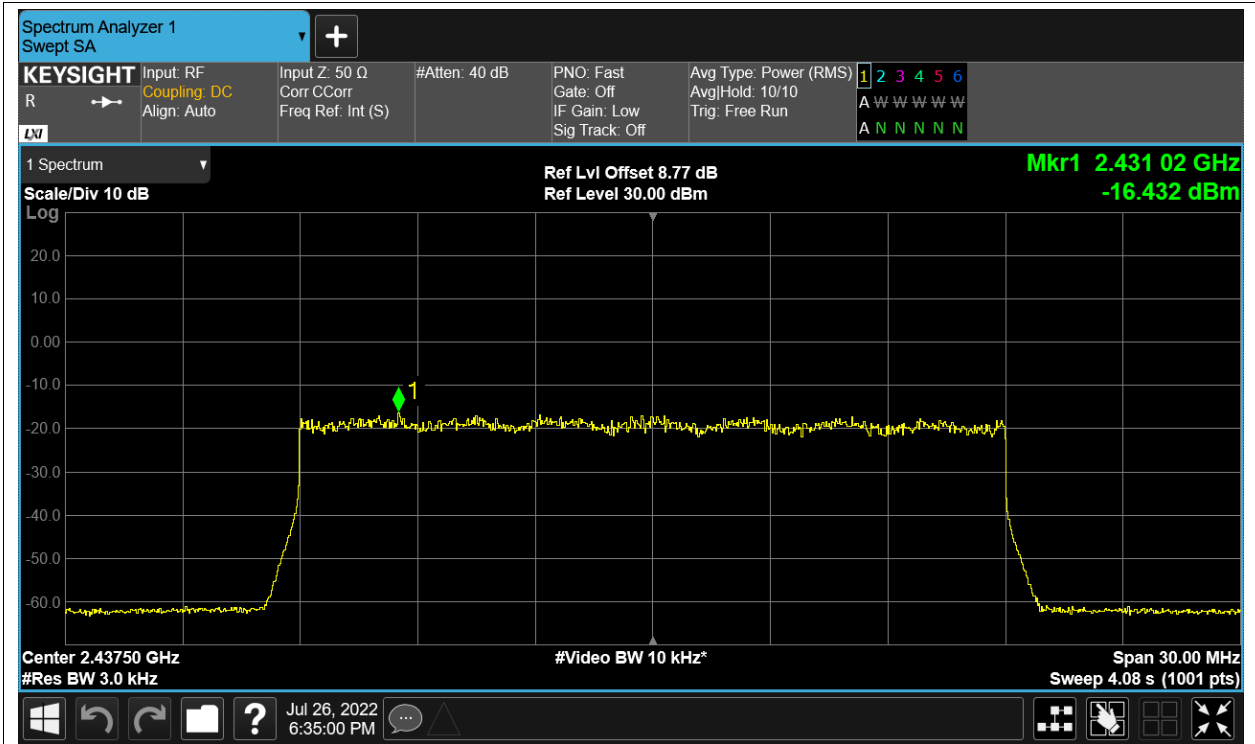

PSD NVNT 2.4G-10M-QPSK 2471.5MHz Ant2

PSD NVNT 2.4G-20M-16QAM 2412.5MHz Ant1

PSD NVNT 2.4G-20M-16QAM 2412.5MHz Ant2

PSD NVNT 2.4G-20M-16QAM 2437.5MHz Ant1

PSD NVNT 2.4G-20M-16QAM 2437.5MHz Ant2

PSD NVNT 2.4G-20M-16QAM 2462.5MHz Ant1