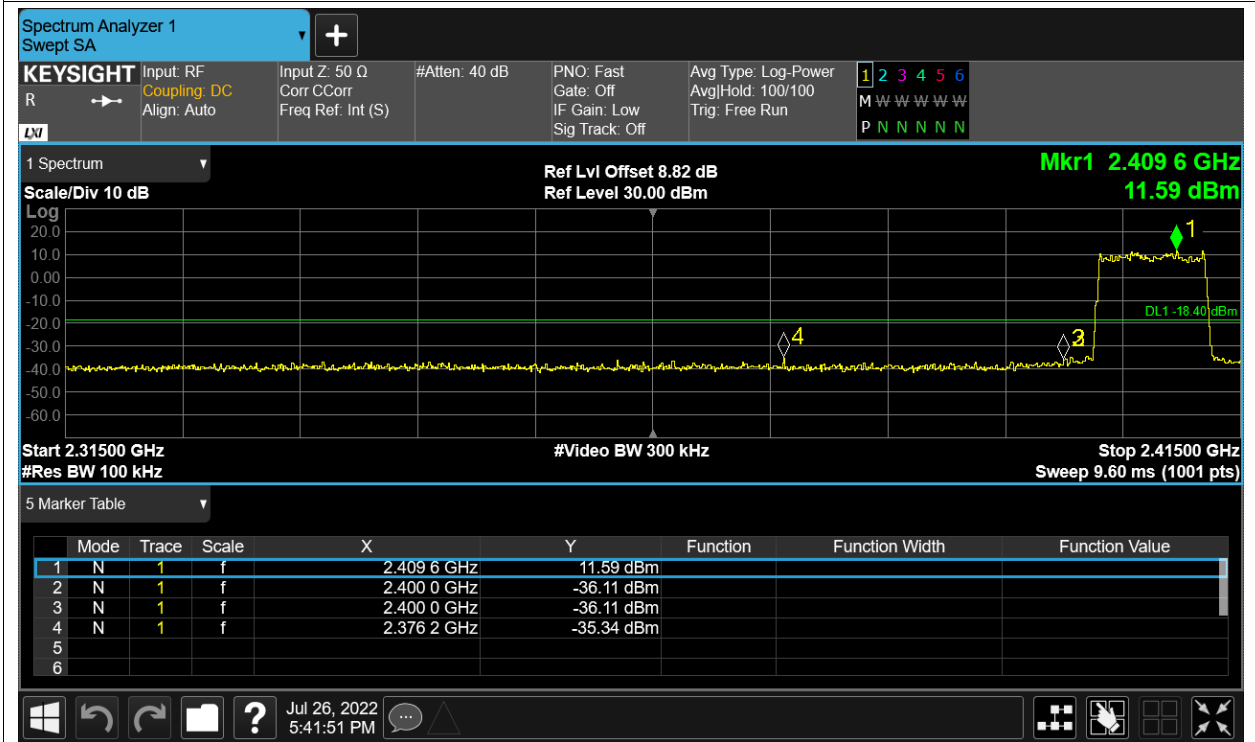

Band Edge NVNT 2.4G-10M-16QAM 2407.5MHz Ant2 Ref

Band Edge NVNT 2.4G-10M-16QAM 2407.5MHz Ant2 Emission

Band Edge NVNT 2.4G-10M-16QAM 2471.5MHz Ant1 Ref

Band Edge NVNT 2.4G-10M-16QAM 2471.5MHz Ant1 Emission

Band Edge NVNT 2.4G-10M-16QAM 2471.5MHz Ant2 Ref

Band Edge NVNT 2.4G-10M-16QAM 2471.5MHz Ant2 Emission

Band Edge NVNT 2.4G-10M-QPSK 2407.5MHz Ant1 Ref

Band Edge NVNT 2.4G-10M-QPSK 2407.5MHz Ant1 Emission

Band Edge NVNT 2.4G-10M-QPSK 2407.5MHz Ant2 Ref

Band Edge NVNT 2.4G-10M-QPSK 2407.5MHz Ant2 Emission

Band Edge NVNT 2.4G-10M-QPSK 2471.5MHz Ant1 Ref

Band Edge NVNT 2.4G-10M-QPSK 2471.5MHz Ant1 Emission

Band Edge NVNT 2.4G-10M-QPSK 2471.5MHz Ant2 Ref

Band Edge NVNT 2.4G-10M-QPSK 2471.5MHz Ant2 Emission

Band Edge NVNT 2.4G-20M-16QAM 2412.5MHz Ant1 Ref

Band Edge NVNT 2.4G-20M-16QAM 2412.5MHz Ant1 Emission

Band Edge NVNT 2.4G-20M-16QAM 2412.5MHz Ant2 Ref