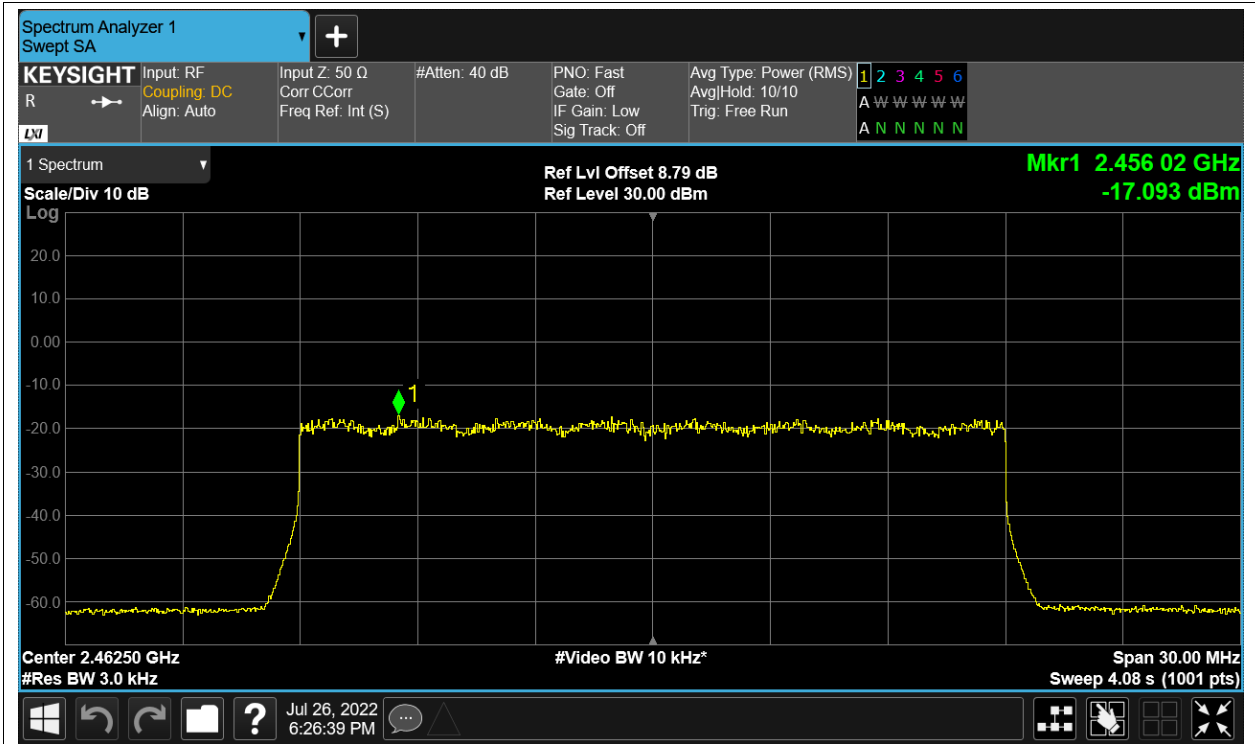

PSD NVNT 2.4G-10M-QPSK 2471.5MHz Ant2

PSD NVNT 2.4G-20M-16QAM 2412.5MHz Ant1

PSD NVNT 2.4G-20M-16QAM 2412.5MHz Ant2

PSD NVNT 2.4G-20M-16QAM 2437.5MHz Ant1

PSD NVNT 2.4G-20M-16QAM 2437.5MHz Ant2

PSD NVNT 2.4G-20M-16QAM 2462.5MHz Ant1