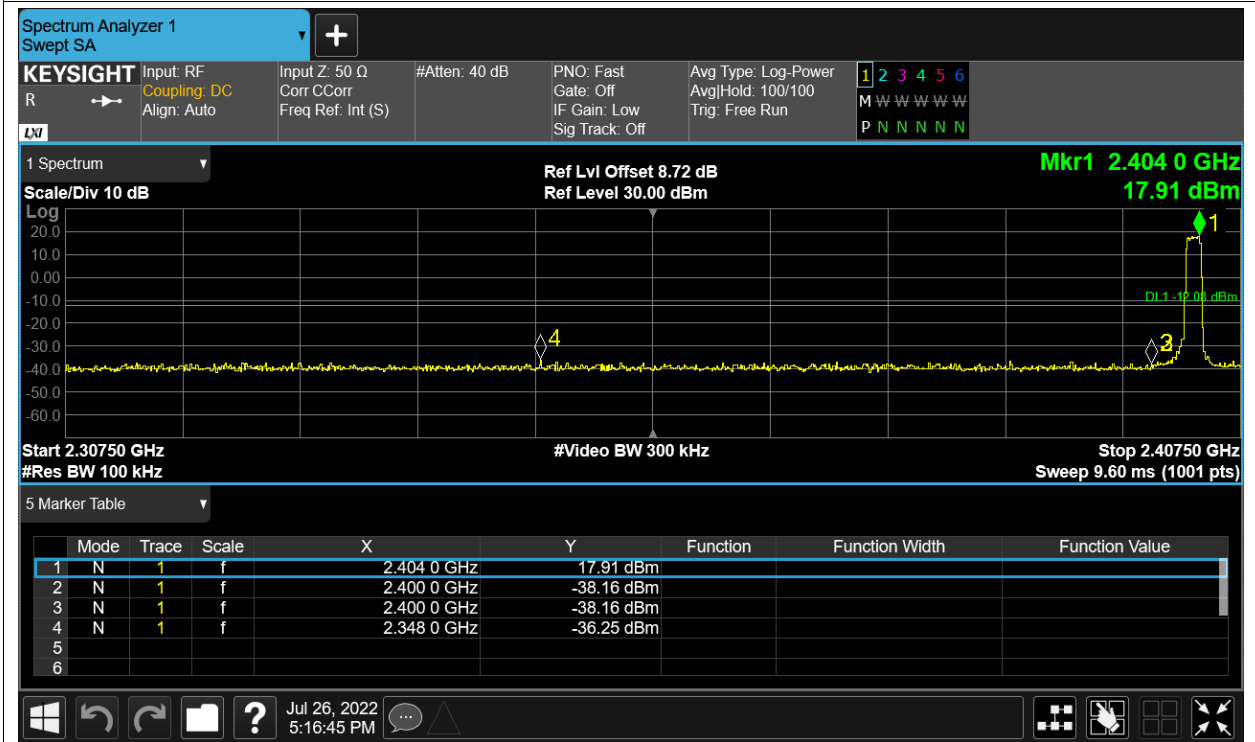

Band Edge NVNT 2.4G-1.4M-16QAM 2403.5MHz Ant2 Ref

Band Edge NVNT 2.4G-1.4M-16QAM 2403.5MHz Ant2 Emission

Band Edge NVNT 2.4G-1.4M-16QAM 2475.5MHz Ant1 Ref

Band Edge NVNT 2.4G-1.4M-16QAM 2475.5MHz Ant1 Emission

Band Edge NVNT 2.4G-1.4M-16QAM 2475.5MHz Ant2 Ref

Band Edge NVNT 2.4G-1.4M-16QAM 2475.5MHz Ant2 Emission

Band Edge NVNT 2.4G-1.4M-QPSK 2403.5MHz Ant1 Ref

Band Edge NVNT 2.4G-1.4M-QPSK 2403.5MHz Ant1 Emission

Band Edge NVNT 2.4G-1.4M-QPSK 2403.5MHz Ant2 Ref

Band Edge NVNT 2.4G-1.4M-QPSK 2403.5MHz Ant2 Emission

Band Edge NVNT 2.4G-1.4M-QPSK 2475.5MHz Ant1 Ref

Band Edge NVNT 2.4G-1.4M-QPSK 2475.5MHz Ant1 Emission