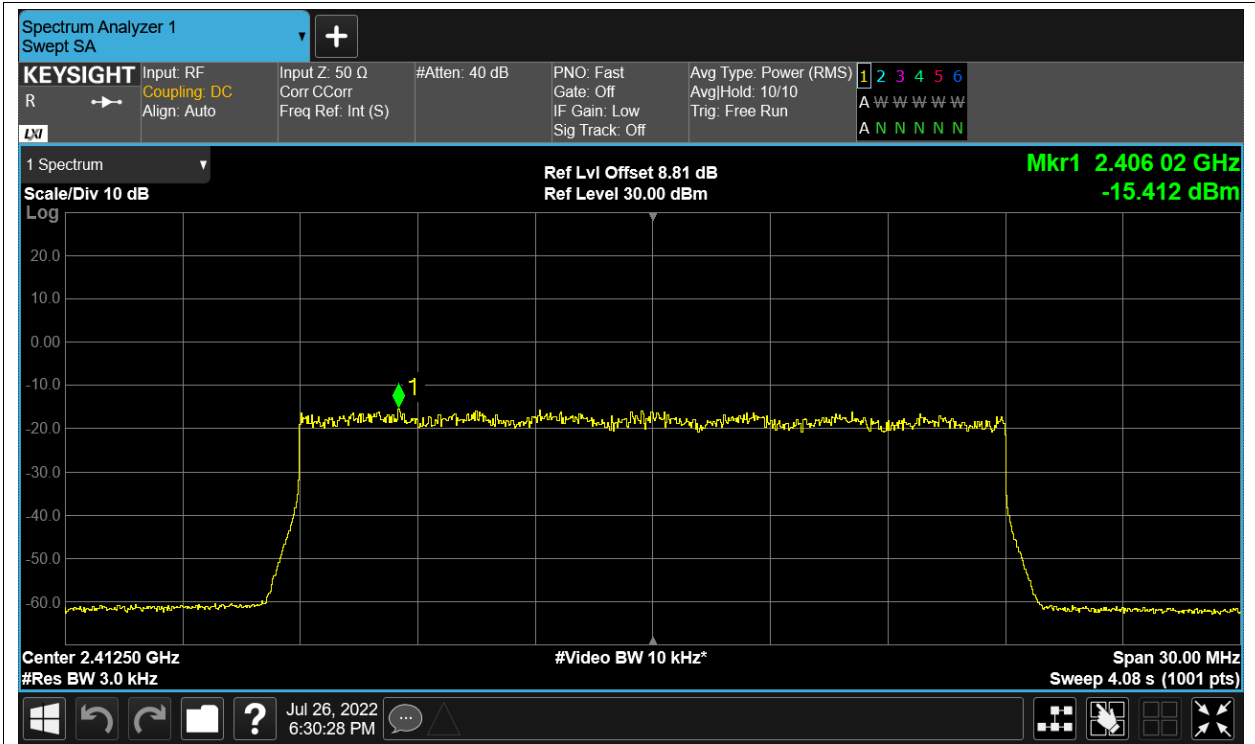

PSD NVNT 2.4G-20M-16QAM 2412.5MHz Ant1