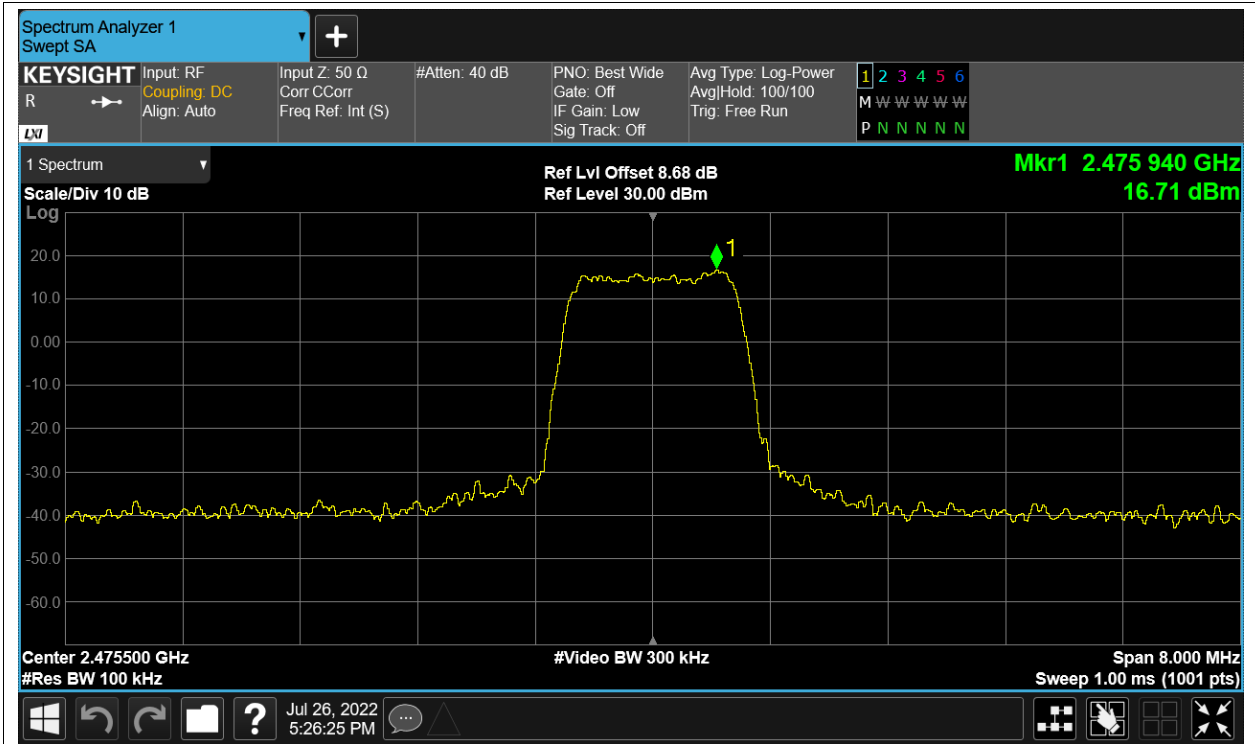

Band Edge NVNT 2.4G-1.4M-16QAM 2475.5MHz Ant2 Ref

Band Edge NVNT 2.4G-1.4M-16QAM 2475.5MHz Ant2 Emission

Band Edge NVNT 2.4G-1.4M-QPSK 2403.5MHz Ant1 Ref

Band Edge NVNT 2.4G-1.4M-QPSK 2403.5MHz Ant1 Emission

Band Edge NVNT 2.4G-1.4M-QPSK 2403.5MHz Ant2 Ref

Band Edge NVNT 2.4G-1.4M-QPSK 2403.5MHz Ant2 Emission

Band Edge NVNT 2.4G-1.4M-QPSK 2475.5MHz Ant1 Ref

Band Edge NVNT 2.4G-1.4M-QPSK 2475.5MHz Ant1 Emission

Band Edge NVNT 2.4G-1.4M-QPSK 2475.5MHz Ant2 Ref

Band Edge NVNT 2.4G-1.4M-QPSK 2475.5MHz Ant2 Emission

Band Edge NVNT 2.4G-10M-16QAM 2407.5MHz Ant1 Ref

Band Edge NVNT 2.4G-10M-16QAM 2407.5MHz Ant1 Emission

Band Edge NVNT 2.4G-10M-16QAM 2407.5MHz Ant2 Ref

Band Edge NVNT 2.4G-10M-16QAM 2407.5MHz Ant2 Emission

Band Edge NVNT 2.4G-10M-16QAM 2471.5MHz Ant1 Ref

Band Edge NVNT 2.4G-10M-16QAM 2471.5MHz Ant1 Emission