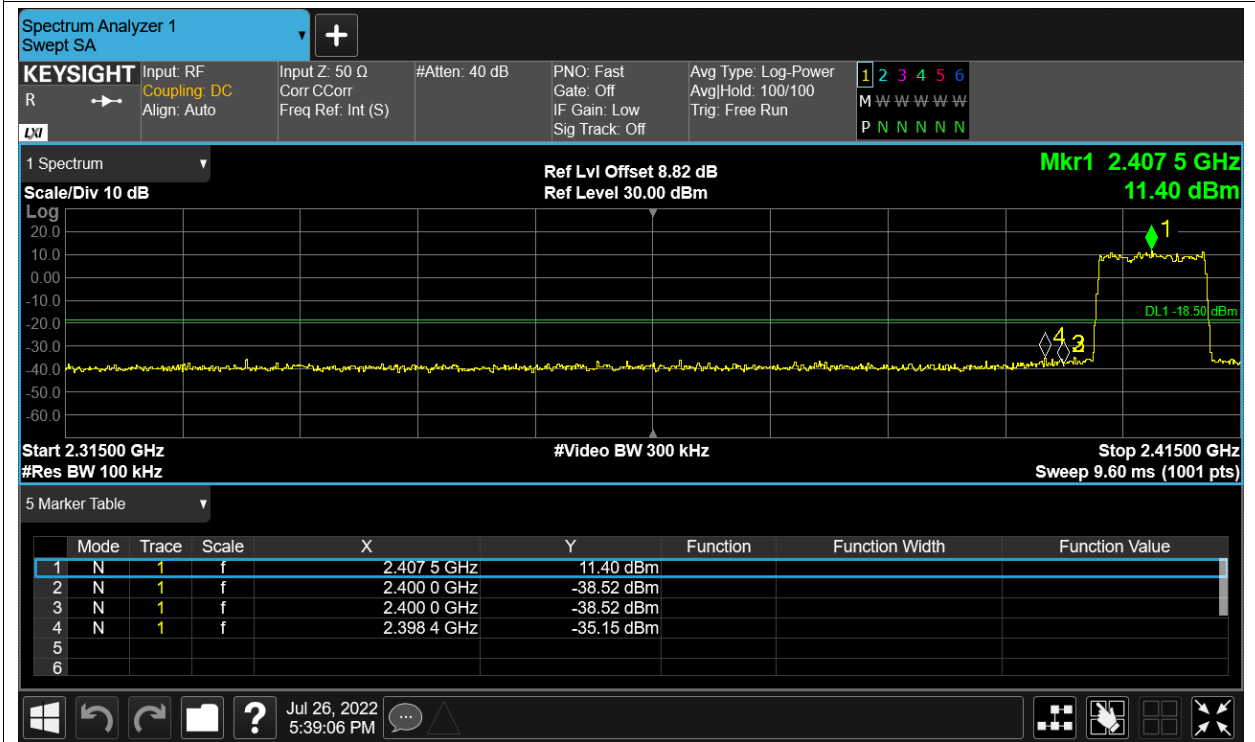

Band Edge NVNT 2.4G-1.4M-QPSK 2403.5MHz Ant2 Ref

Band Edge NVNT 2.4G-1.4M-QPSK 2403.5MHz Ant2 Emission

Band Edge NVNT 2.4G-1.4M-QPSK 2475.5MHz Ant1 Ref

Band Edge NVNT 2.4G-1.4M-QPSK 2475.5MHz Ant1 Emission

Band Edge NVNT 2.4G-1.4M-QPSK 2475.5MHz Ant2 Ref

Band Edge NVNT 2.4G-1.4M-QPSK 2475.5MHz Ant2 Emission

Band Edge NVNT 2.4G-10M-16QAM 2407.5MHz Ant1 Ref

Band Edge NVNT 2.4G-10M-16QAM 2407.5MHz Ant1 Emission

Band Edge NVNT 2.4G-10M-16QAM 2407.5MHz Ant2 Ref

Band Edge NVNT 2.4G-10M-16QAM 2407.5MHz Ant2 Emission

Band Edge NVNT 2.4G-10M-16QAM 2471.5MHz Ant1 Ref

Band Edge NVNT 2.4G-10M-16QAM 2471.5MHz Ant1 Emission