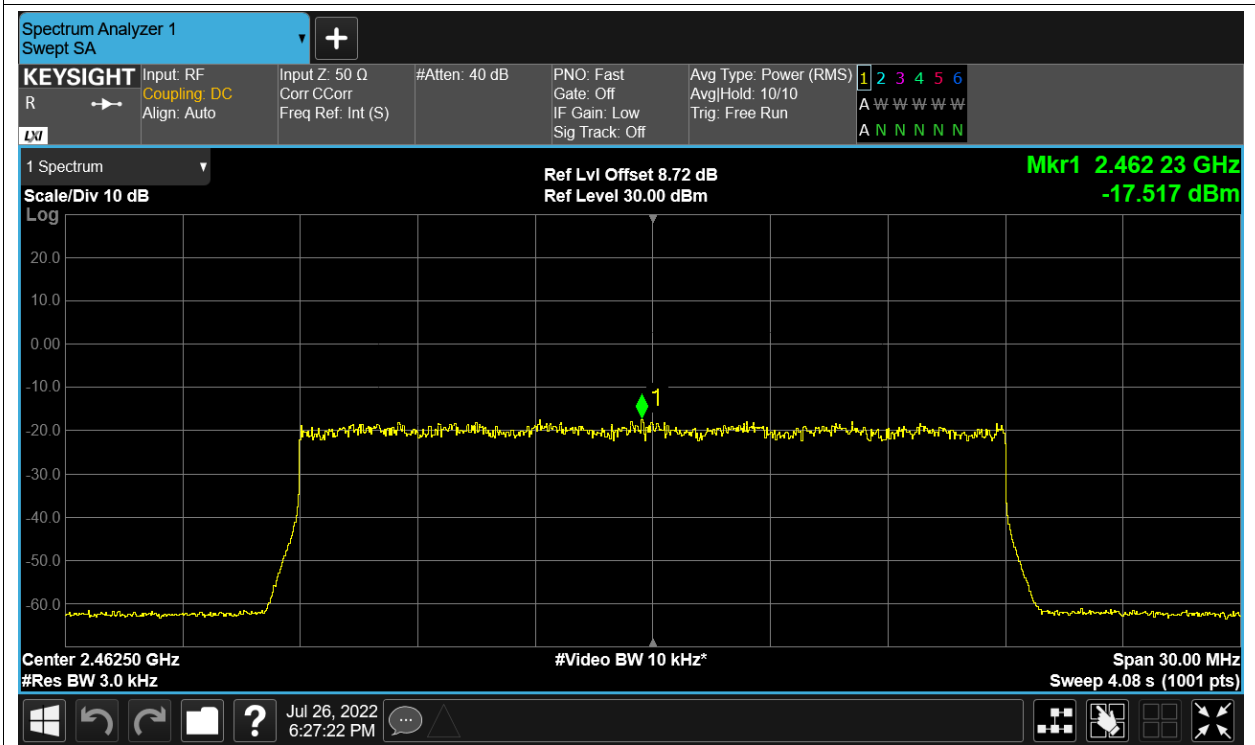

PSD NVNT 2.4G-20M-16QAM 2462.5MHz Ant2