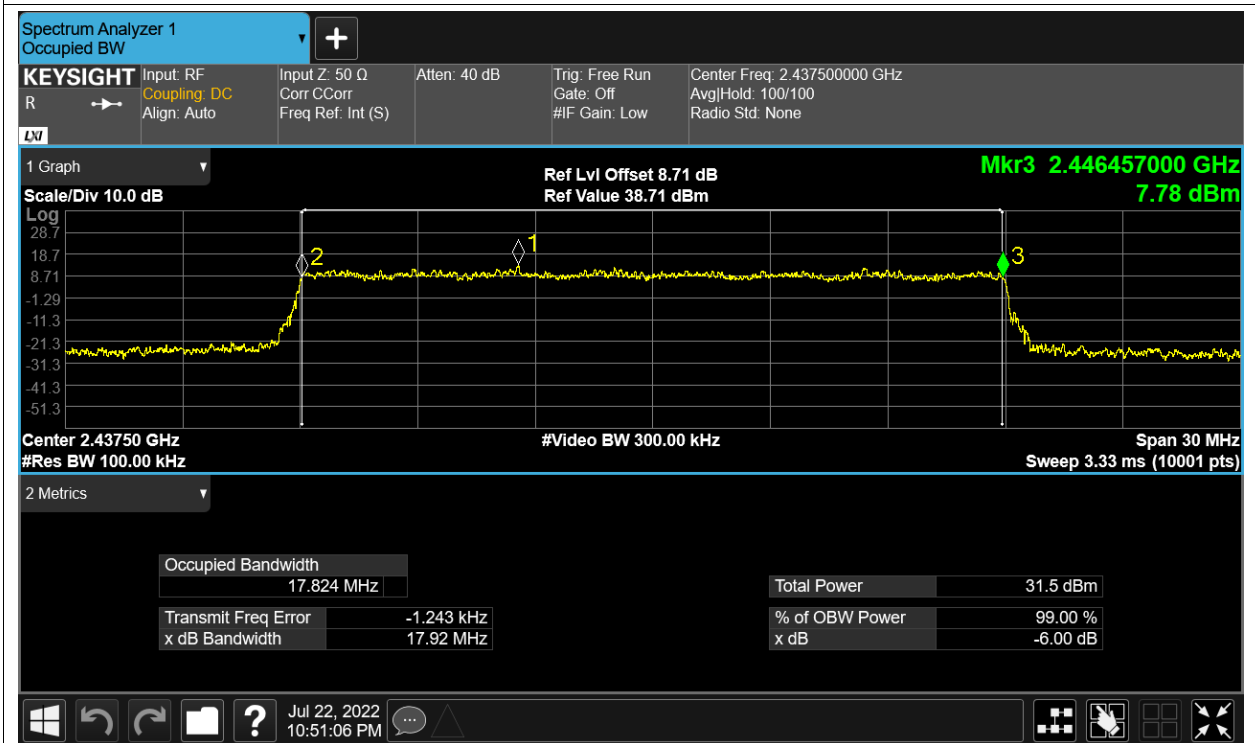

-6dB Bandwidth NVNT 2.4G-10M-QPSK 2471.5MHz Ant2

-6dB Bandwidth NVNT 2.4G-20M-16QAM 2412.5MHz Ant1

-6dB Bandwidth NVNT 2.4G-20M-16QAM 2412.5MHz Ant2

-6dB Bandwidth NVNT 2.4G-20M-16QAM 2437.5MHz Ant1

-6dB Bandwidth NVNT 2.4G-20M-16QAM 2437.5MHz Ant2

-6dB Bandwidth NVNT 2.4G-20M-16QAM 2462.5MHz Ant1

-6dB Bandwidth NVNT 2.4G-20M-16QAM 2462.5MHz Ant2

-6dB Bandwidth NVNT 2.4G-20M-QPSK 2412.5MHz Ant1

-6dB Bandwidth NVNT 2.4G-20M-QPSK 2412.5MHz Ant2

-6dB Bandwidth NVNT 2.4G-20M-QPSK 2437.5MHz Ant1