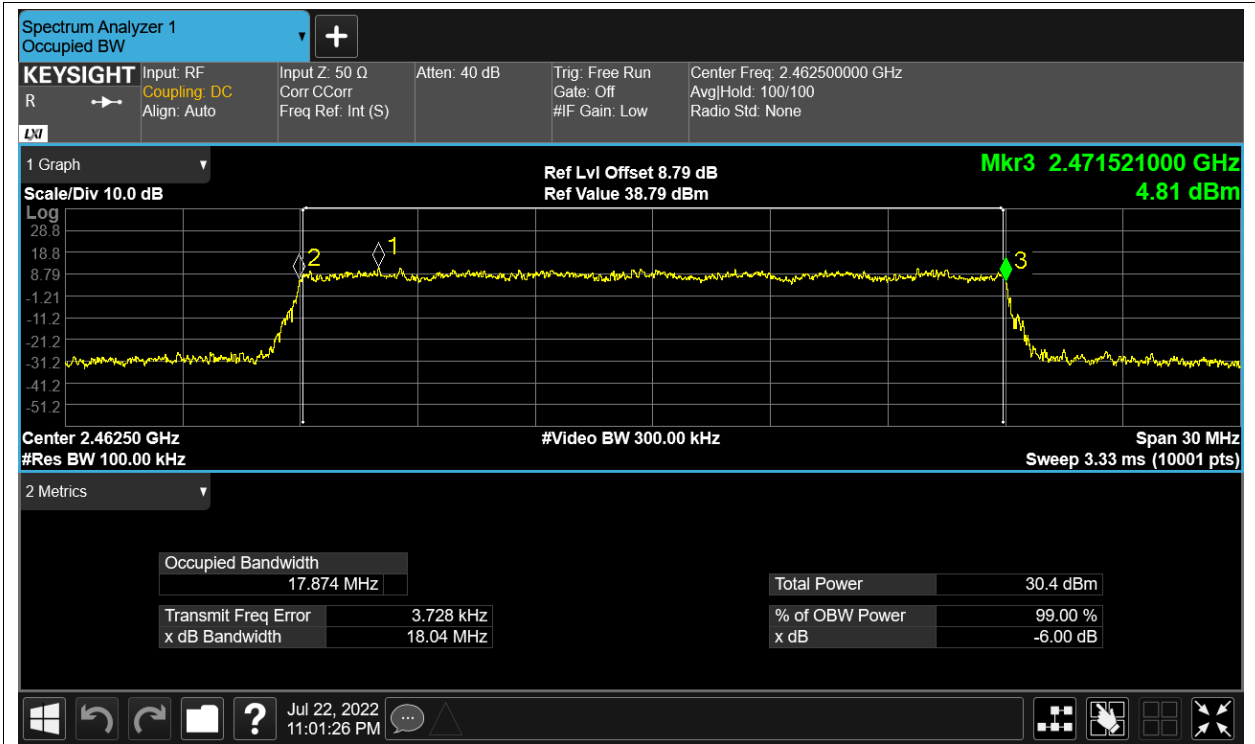

-6dB Bandwidth NVNT 2.4G-10M-QPSK 2471.5MHz Ant2

-6dB Bandwidth NVNT 2.4G-20M-16QAM 2412.5MHz Ant1

-6dB Bandwidth NVNT 2.4G-20M-16QAM 2412.5MHz Ant2

-6dB Bandwidth NVNT 2.4G-20M-16QAM 2437.5MHz Ant1

-6dB Bandwidth NVNT 2.4G-20M-16QAM 2437.5MHz Ant2

-6dB Bandwidth NVNT 2.4G-20M-16QAM 2462.5MHz Ant1

-6dB Bandwidth NVNT 2.4G-20M-16QAM 2462.5MHz Ant2

-6dB Bandwidth NVNT 2.4G-20M-QPSK 2412.5MHz Ant1

-6dB Bandwidth NVNT 2.4G-20M-QPSK 2412.5MHz Ant2

-6dB Bandwidth NVNT 2.4G-20M-QPSK 2437.5MHz Ant1