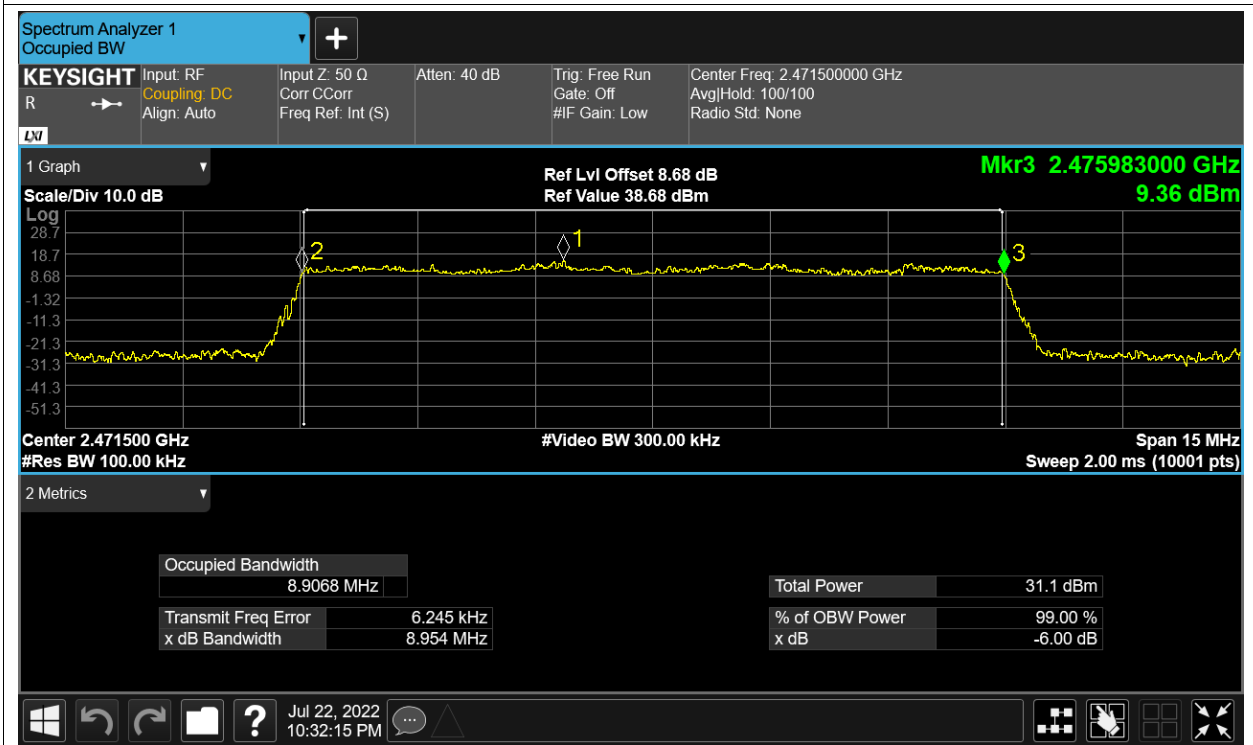

-6dB Bandwidth NVNT 2.4G-10M-QPSK 2407.5MHz Ant1

-6dB Bandwidth NVNT 2.4G-10M-QPSK 2407.5MHz Ant2

-6dB Bandwidth NVNT 2.4G-10M-QPSK 2439.5MHz Ant1

-6dB Bandwidth NVNT 2.4G-10M-QPSK 2439.5MHz Ant2

-6dB Bandwidth NVNT 2.4G-10M-QPSK 2471.5MHz Ant1

-6dB Bandwidth NVNT 2.4G-10M-QPSK 2471.5MHz Ant2

-6dB Bandwidth NVNT 2.4G-20M-16QAM 2412.5MHz Ant1

-6dB Bandwidth NVNT 2.4G-20M-16QAM 2412.5MHz Ant2

-6dB Bandwidth NVNT 2.4G-20M-16QAM 2437.5MHz Ant1

-6dB Bandwidth NVNT 2.4G-20M-16QAM 2437.5MHz Ant2