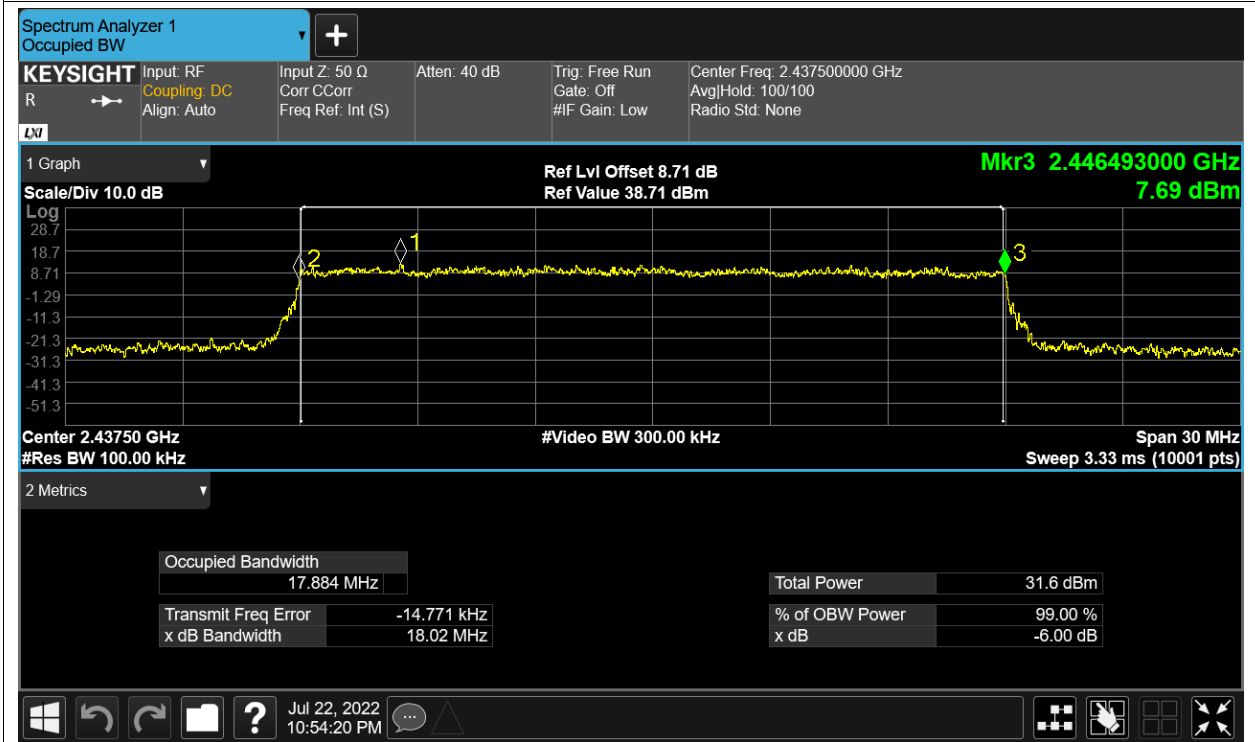

-6dB Bandwidth NVNT 2.4G-20M-QPSK 2437.5MHz Ant2