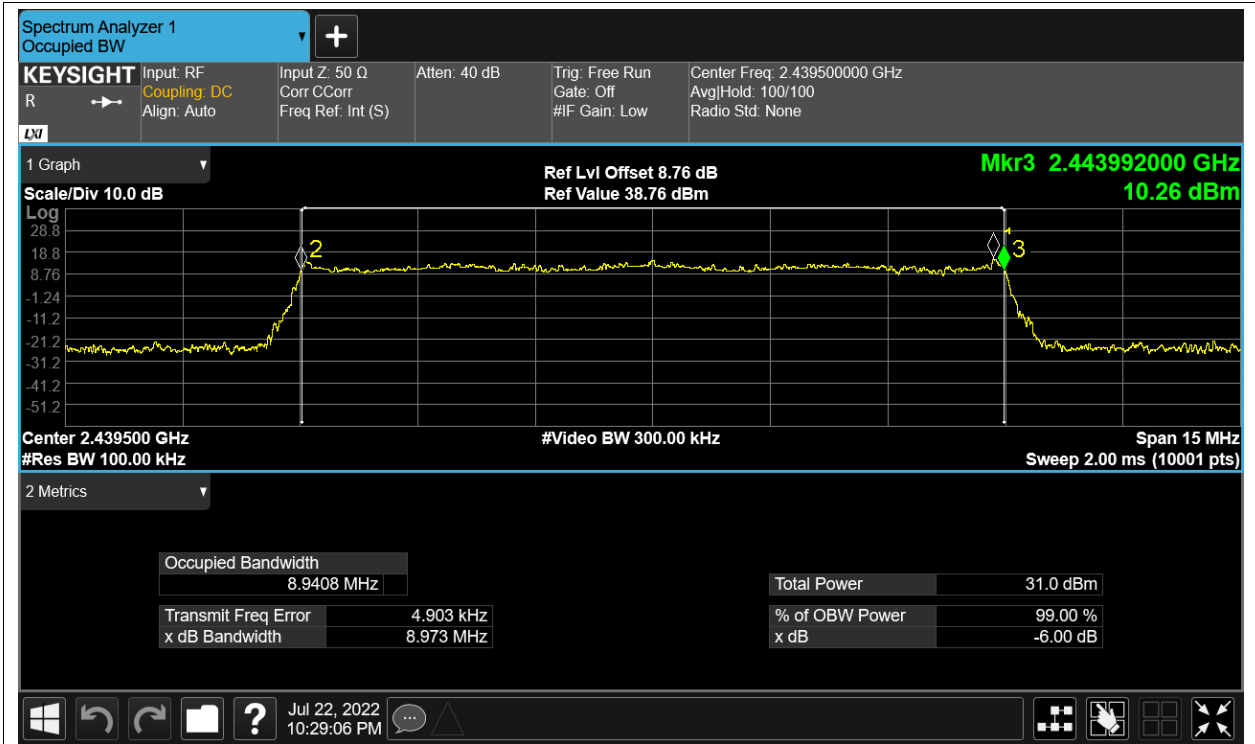

-6dB Bandwidth NVNT 2.4G-10M-QPSK 2439.5MHz Ant1