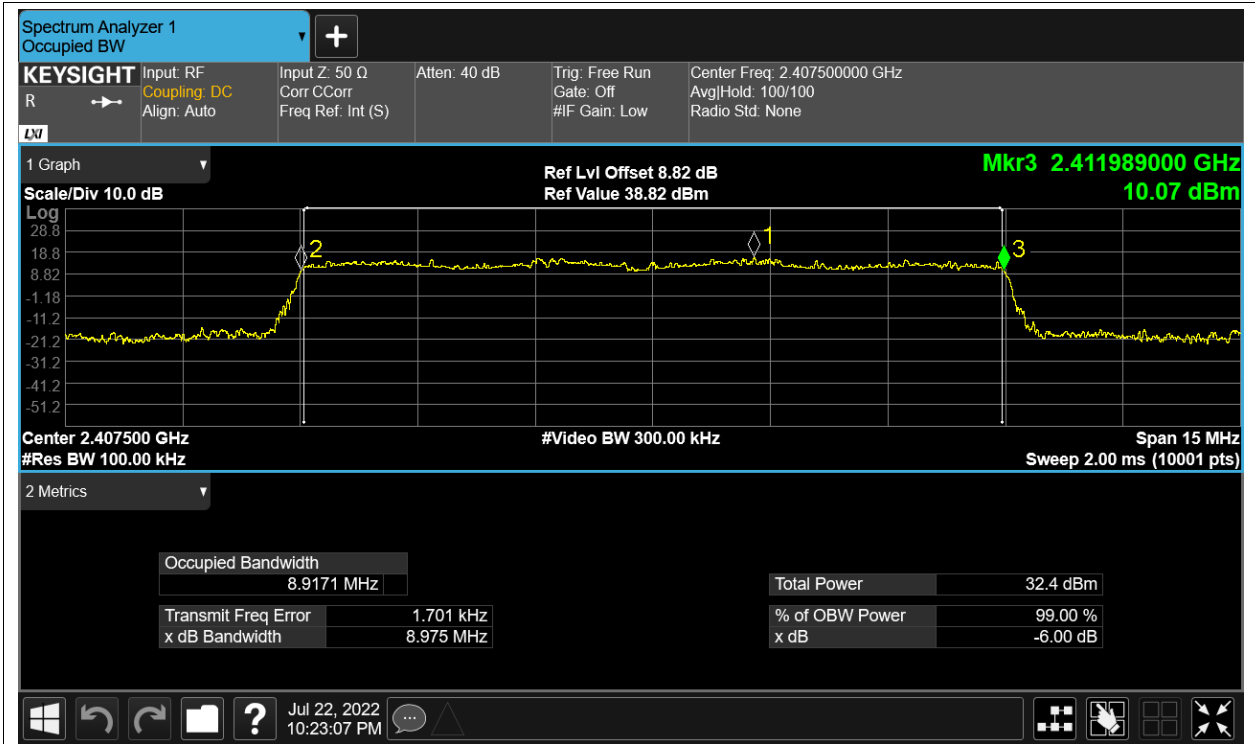

-6dB Bandwidth NVNT 2.4G-1.4M-QPSK 2439.5MHz Ant1

-6dB Bandwidth NVNT 2.4G-1.4M-QPSK 2439.5MHz Ant2

-6dB Bandwidth NVNT 2.4G-1.4M-QPSK 2475.5MHz Ant1

-6dB Bandwidth NVNT 2.4G-1.4M-QPSK 2475.5MHz Ant2

-6dB Bandwidth NVNT 2.4G-10M-16QAM 2407.5MHz Ant1