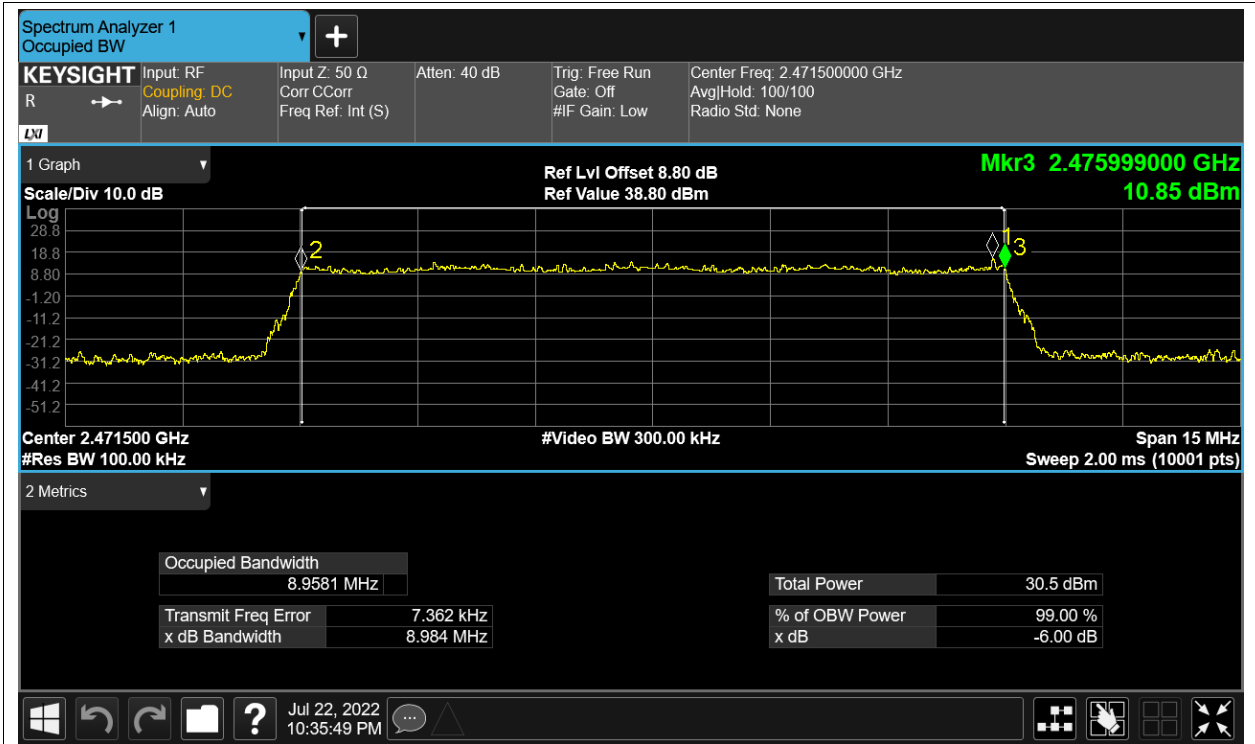

-6dB Bandwidth NVNT 2.4G-10M-16QAM 2407.5MHz Ant2

-6dB Bandwidth NVNT 2.4G-10M-16QAM 2439.5MHz Ant1

-6dB Bandwidth NVNT 2.4G-10M-16QAM 2439.5MHz Ant2

-6dB Bandwidth NVNT 2.4G-10M-16QAM 2471.5MHz Ant1

-6dB Bandwidth NVNT 2.4G-10M-16QAM 2471.5MHz Ant2