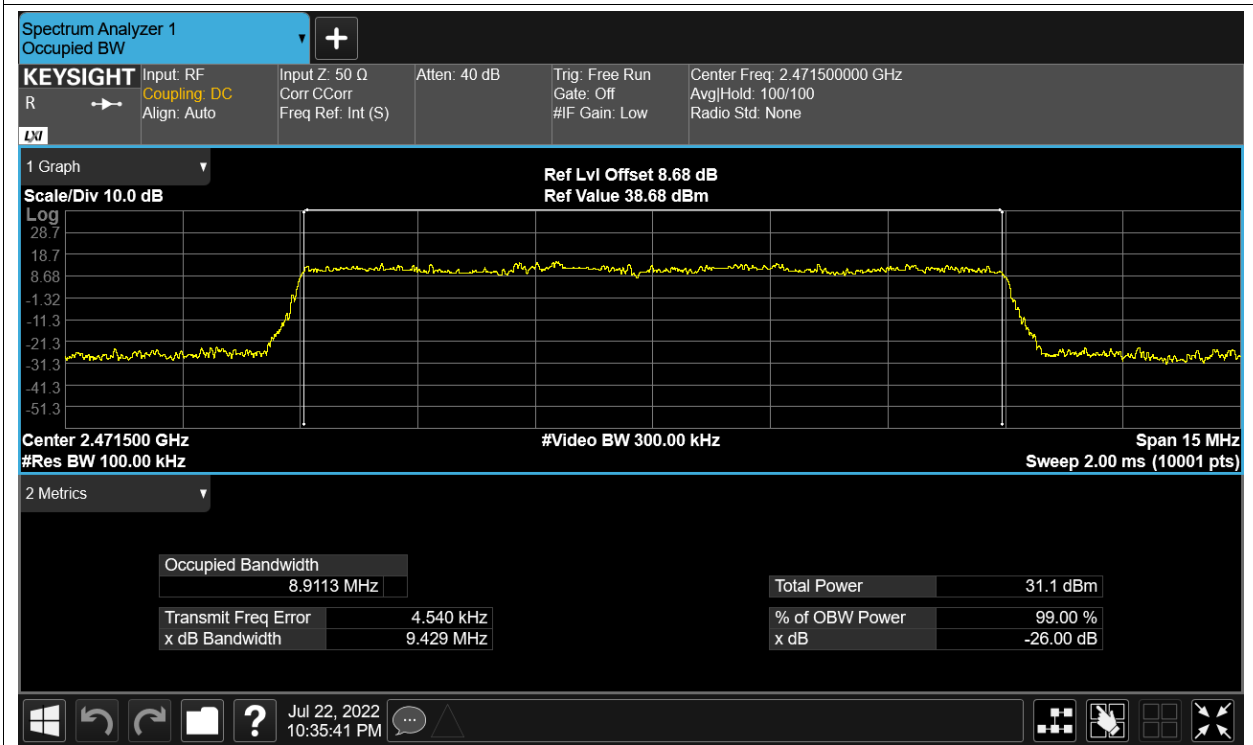

OBW NVNT 2.4G-1.4M-16QAM 2475.5MHz Ant2

OBW NVNT 2.4G-1.4M-QPSK 2403.5MHz Ant1

OBW NVNT 2.4G-1.4M-QPSK 2403.5MHz Ant2

OBW NVNT 2.4G-1.4M-QPSK 2439.5MHz Ant1

OBW NVNT 2.4G-1.4M-QPSK 2439.5MHz Ant2

OBW NVNT 2.4G-1.4M-QPSK 2475.5MHz Ant1

OBW NVNT 2.4G-1.4M-QPSK 2475.5MHz Ant2

OBW NVNT 2.4G-10M-16QAM 2407.5MHz Ant1

OBW NVNT 2.4G-10M-16QAM 2407.5MHz Ant2

OBW NVNT 2.4G-10M-16QAM 2439.5MHz Ant1

OBW NVNT 2.4G-10M-16QAM 2439.5MHz Ant2

OBW NVNT 2.4G-10M-16QAM 2471.5MHz Ant1

OBW NVNT 2.4G-10M-16QAM 2471.5MHz Ant2

OBW NVNT 2.4G-10M-QPSK 2407.5MHz Ant1

OBW NVNT 2.4G-10M-QPSK 2407.5MHz Ant2

OBW NVNT 2.4G-10M-QPSK 2439.5MHz Ant1

OBW NVNT 2.4G-10M-QPSK 2439.5MHz Ant2

OBW NVNT 2.4G-10M-QPSK 2471.5MHz Ant1