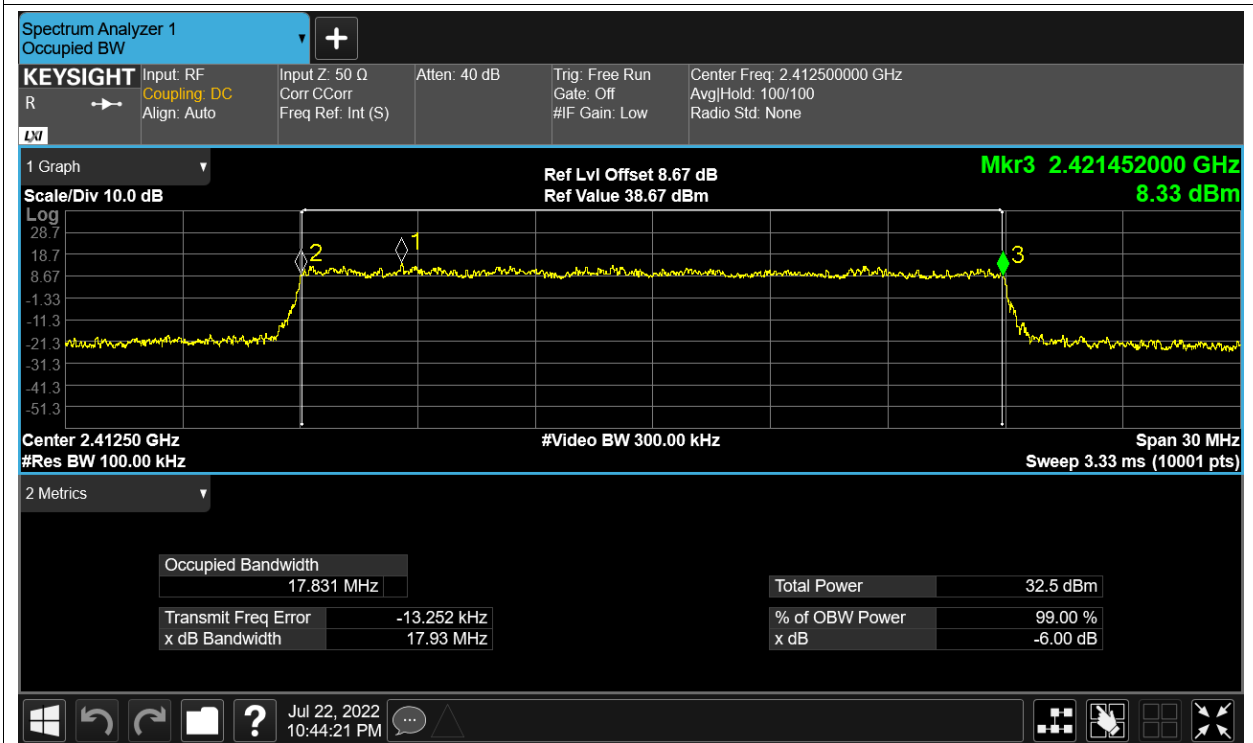

-6dB Bandwidth NVNT 2.4G-10M-QPSK 2407.5MHz Ant1

-6dB Bandwidth NVNT 2.4G-10M-QPSK 2407.5MHz Ant2

-6dB Bandwidth NVNT 2.4G-10M-QPSK 2439.5MHz Ant1

-6dB Bandwidth NVNT 2.4G-10M-QPSK 2439.5MHz Ant2

-6dB Bandwidth NVNT 2.4G-10M-QPSK 2471.5MHz Ant1

-6dB Bandwidth NVNT 2.4G-10M-QPSK 2471.5MHz Ant2

-6dB Bandwidth NVNT 2.4G-20M-16QAM 2412.5MHz Ant1

-6dB Bandwidth NVNT 2.4G-20M-16QAM 2412.5MHz Ant2

-6dB Bandwidth NVNT 2.4G-20M-16QAM 2437.5MHz Ant1

-6dB Bandwidth NVNT 2.4G-20M-16QAM 2437.5MHz Ant2