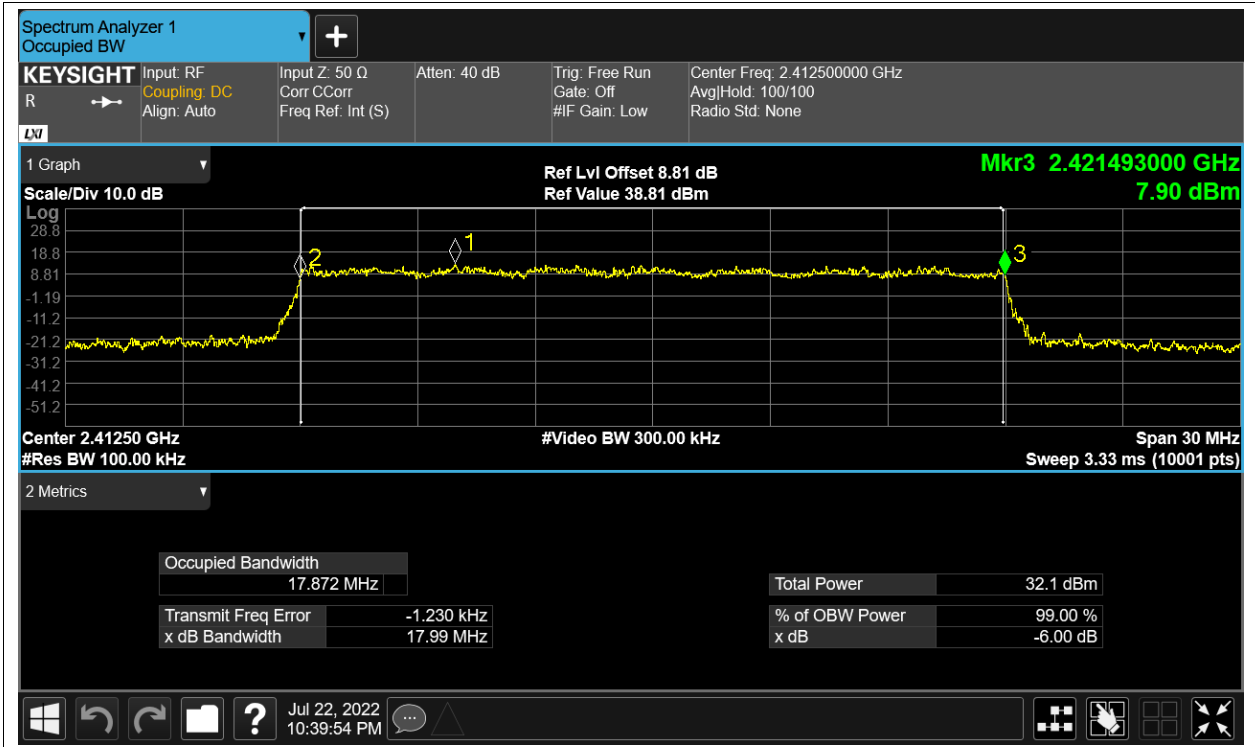

-6dB Bandwidth NVNT 2.4G-10M-QPSK 2471.5MHz Ant2

-6dB Bandwidth NVNT 2.4G-20M-16QAM 2412.5MHz Ant1

-6dB Bandwidth NVNT 2.4G-20M-16QAM 2412.5MHz Ant2

-6dB Bandwidth NVNT 2.4G-20M-16QAM 2437.5MHz Ant1

-6dB Bandwidth NVNT 2.4G-20M-16QAM 2437.5MHz Ant2

-6dB Bandwidth NVNT 2.4G-20M-16QAM 2462.5MHz Ant1

-6dB Bandwidth NVNT 2.4G-20M-16QAM 2462.5MHz Ant2

-6dB Bandwidth NVNT 2.4G-20M-QPSK 2412.5MHz Ant1

-6dB Bandwidth NVNT 2.4G-20M-QPSK 2412.5MHz Ant2

-6dB Bandwidth NVNT 2.4G-20M-QPSK 2437.5MHz Ant1