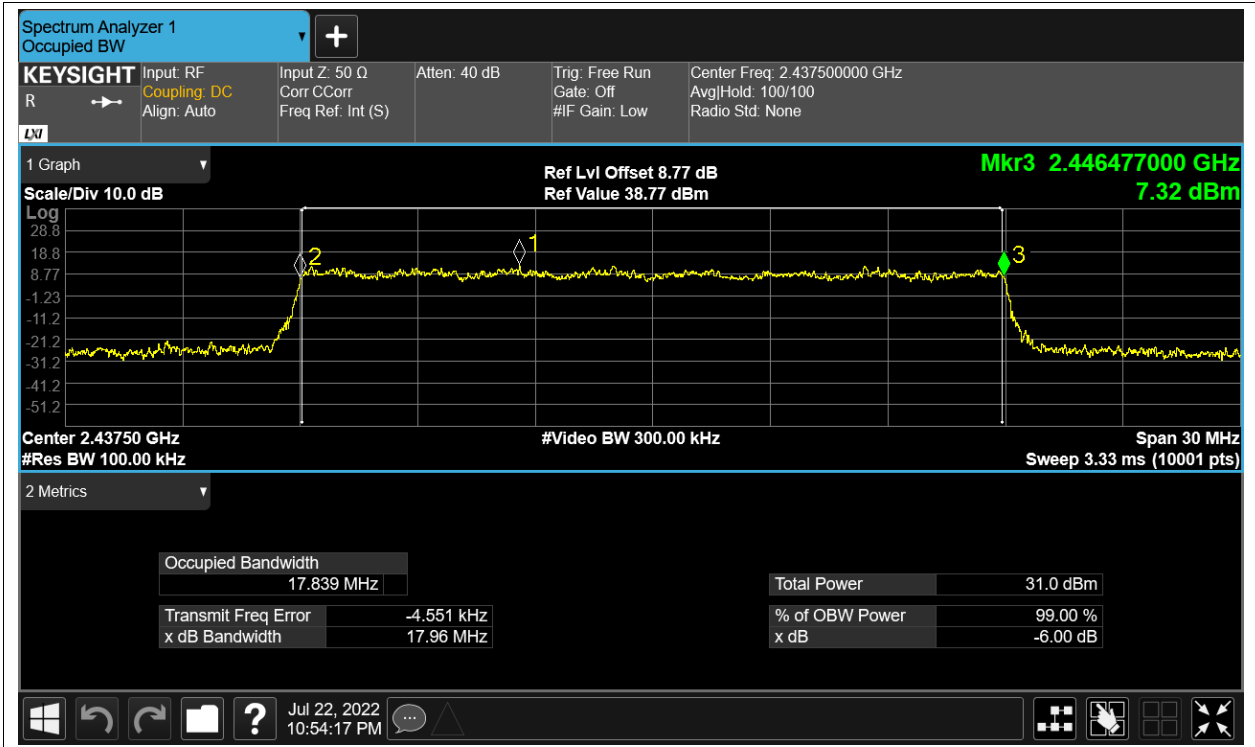

-6dB Bandwidth NVNT 2.4G-20M-16QAM 2462.5MHz Ant1

-6dB Bandwidth NVNT 2.4G-20M-16QAM 2462.5MHz Ant2

-6dB Bandwidth NVNT 2.4G-20M-QPSK 2412.5MHz Ant1

-6dB Bandwidth NVNT 2.4G-20M-QPSK 2412.5MHz Ant2

-6dB Bandwidth NVNT 2.4G-20M-QPSK 2437.5MHz Ant1