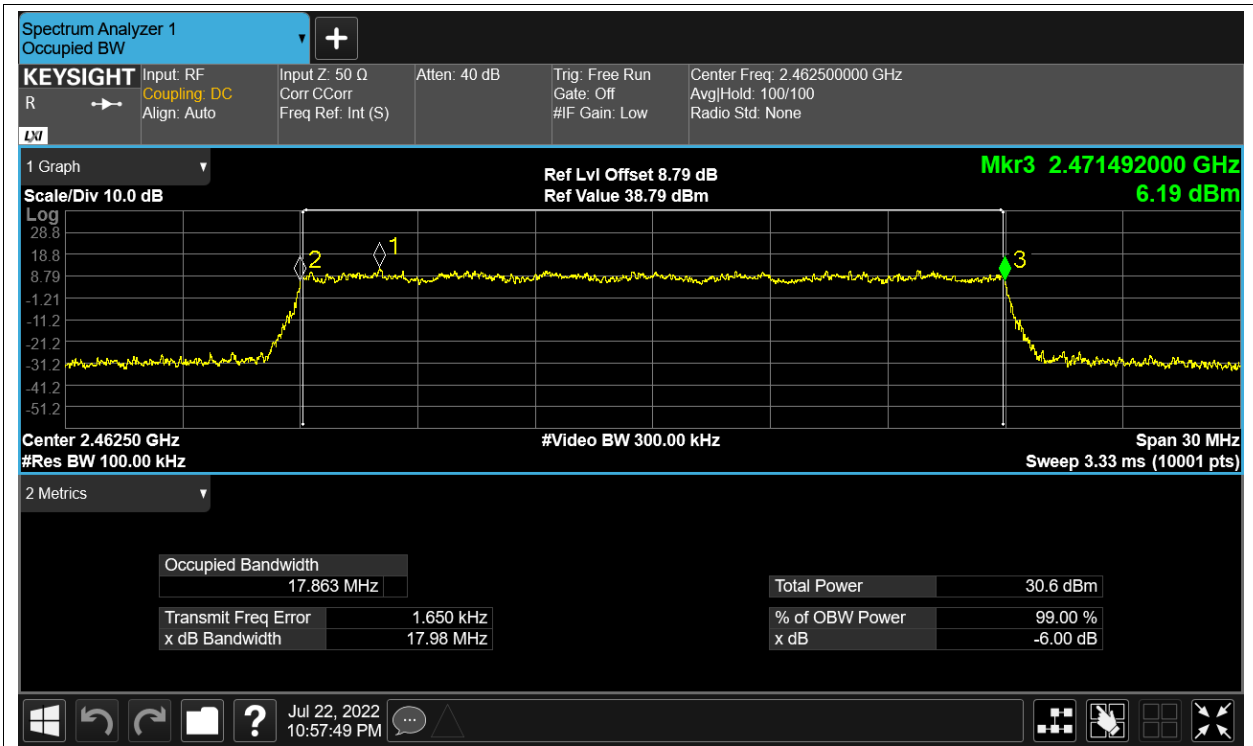

-6dB Bandwidth NVNT 2.4G-20M-QPSK 2462.5MHz Ant1