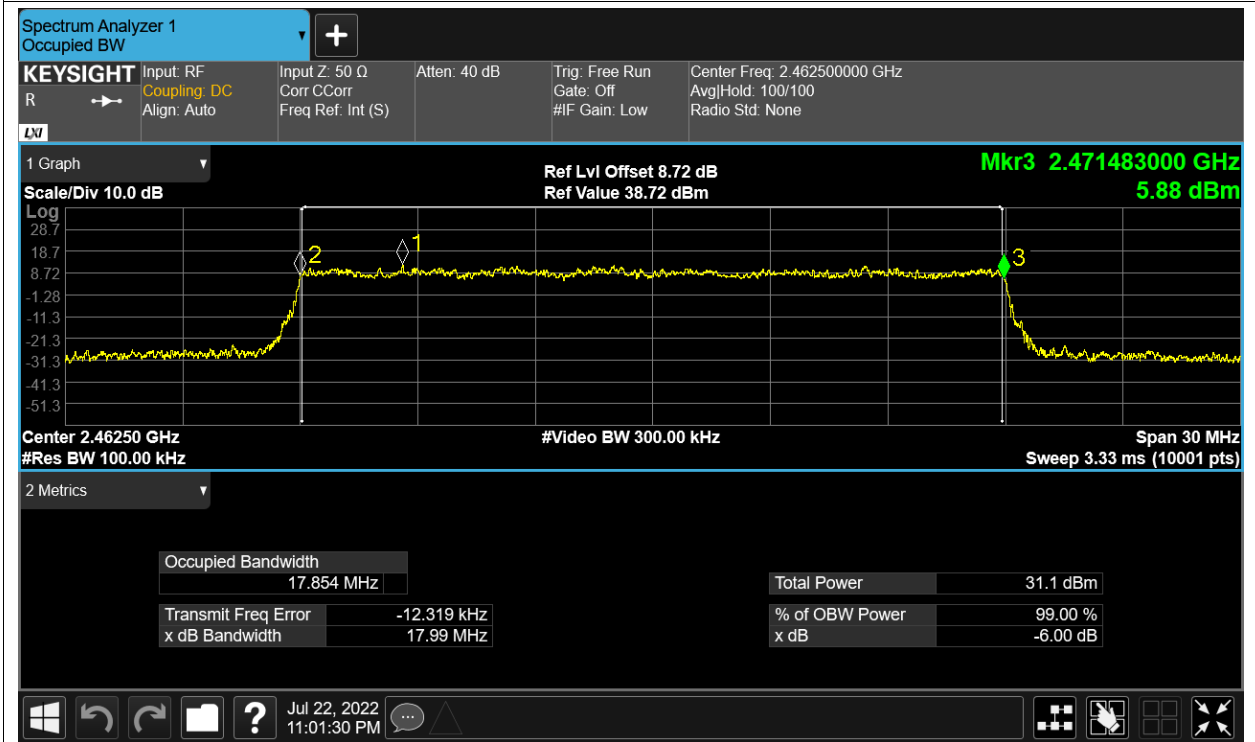

-6dB Bandwidth NVNT 2.4G-10M-QPSK 2471.5MHz Ant2

-6dB Bandwidth NVNT 2.4G-20M-16QAM 2412.5MHz Ant1

-6dB Bandwidth NVNT 2.4G-20M-16QAM 2412.5MHz Ant2

-6dB Bandwidth NVNT 2.4G-20M-16QAM 2437.5MHz Ant1

-6dB Bandwidth NVNT 2.4G-20M-16QAM 2437.5MHz Ant2

-6dB Bandwidth NVNT 2.4G-20M-16QAM 2462.5MHz Ant1

-6dB Bandwidth NVNT 2.4G-20M-16QAM 2462.5MHz Ant2

-6dB Bandwidth NVNT 2.4G-20M-QPSK 2412.5MHz Ant1

-6dB Bandwidth NVNT 2.4G-20M-QPSK 2412.5MHz Ant2

-6dB Bandwidth NVNT 2.4G-20M-QPSK 2437.5MHz Ant1