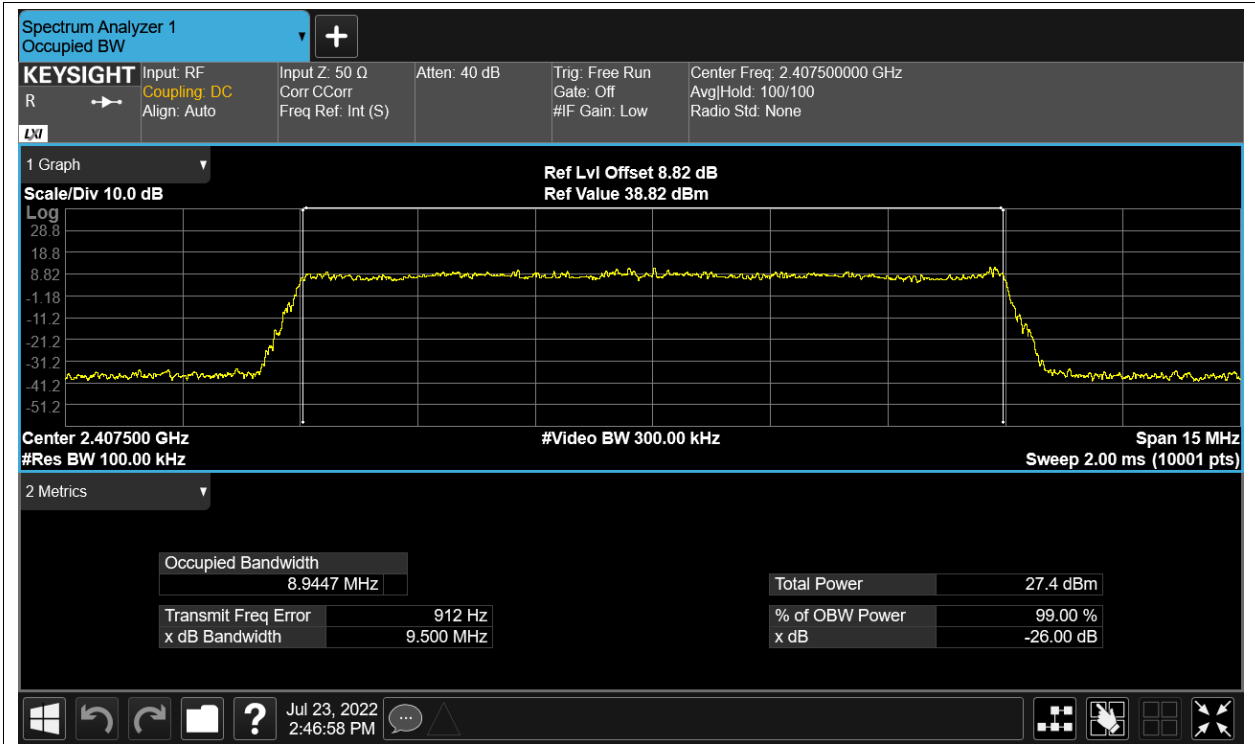

OBW NVNT 2.4G-1.4M-16QAM 2475.5MHz Ant2

OBW NVNT 2.4G-1.4M-QPSK 2403.5MHz Ant1

OBW NVNT 2.4G-1.4M-QPSK 2403.5MHz Ant2

OBW NVNT 2.4G-1.4M-QPSK 2439.5MHz Ant1

OBW NVNT 2.4G-1.4M-QPSK 2439.5MHz Ant2

OBW NVNT 2.4G-1.4M-QPSK 2475.5MHz Ant1

OBW NVNT 2.4G-1.4M-QPSK 2475.5MHz Ant2

OBW NVNT 2.4G-10M-16QAM 2407.5MHz Ant1

OBW NVNT 2.4G-10M-16QAM 2407.5MHz Ant2

OBW NVNT 2.4G-10M-16QAM 2439.5MHz Ant1

OBW NVNT 2.4G-10M-16QAM 2439.5MHz Ant2

OBW NVNT 2.4G-10M-16QAM 2471.5MHz Ant1

OBW NVNT 2.4G-10M-16QAM 2471.5MHz Ant2

OBW NVNT 2.4G-10M-QPSK 2407.5MHz Ant1

OBW NVNT 2.4G-10M-QPSK 2407.5MHz Ant2

OBW NVNT 2.4G-10M-QPSK 2439.5MHz Ant1

OBW NVNT 2.4G-10M-QPSK 2439.5MHz Ant2

OBW NVNT 2.4G-10M-QPSK 2471.5MHz Ant1