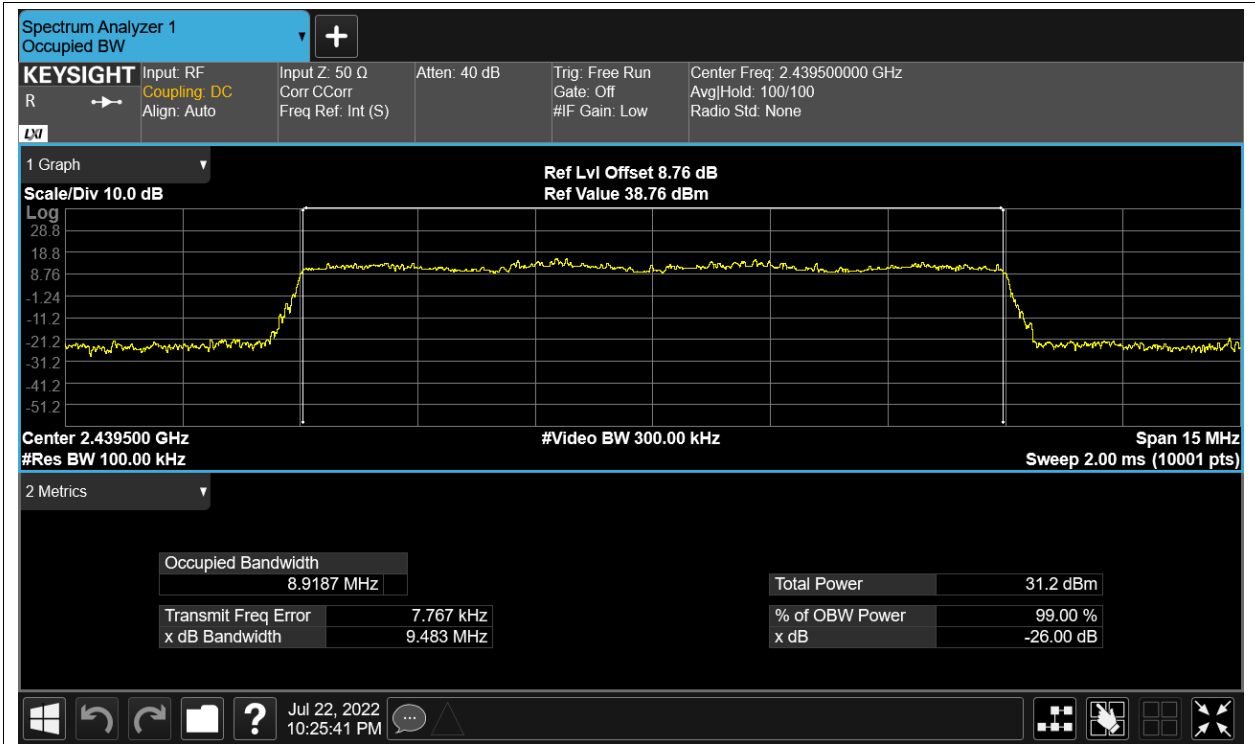

OBW NVNT 2.4G-1.4M-16QAM 2475.5MHz Ant2

OBW NVNT 2.4G-1.4M-QPSK 2403.5MHz Ant1

OBW NVNT 2.4G-1.4M-QPSK 2403.5MHz Ant2

OBW NVNT 2.4G-1.4M-QPSK 2439.5MHz Ant1

OBW NVNT 2.4G-1.4M-QPSK 2439.5MHz Ant2

OBW NVNT 2.4G-1.4M-QPSK 2475.5MHz Ant1

OBW NVNT 2.4G-1.4M-QPSK 2475.5MHz Ant2

OBW NVNT 2.4G-10M-16QAM 2407.5MHz Ant1

OBW NVNT 2.4G-10M-16QAM 2407.5MHz Ant2

OBW NVNT 2.4G-10M-16QAM 2439.5MHz Ant1

OBW NVNT 2.4G-10M-16QAM 2439.5MHz Ant2

OBW NVNT 2.4G-10M-16QAM 2471.5MHz Ant1

OBW NVNT 2.4G-10M-16QAM 2471.5MHz Ant2

OBW NVNT 2.4G-10M-QPSK 2407.5MHz Ant1

OBW NVNT 2.4G-10M-QPSK 2407.5MHz Ant2

OBW NVNT 2.4G-10M-QPSK 2439.5MHz Ant1

OBW NVNT 2.4G-10M-QPSK 2439.5MHz Ant2

OBW NVNT 2.4G-10M-QPSK 2471.5MHz Ant1