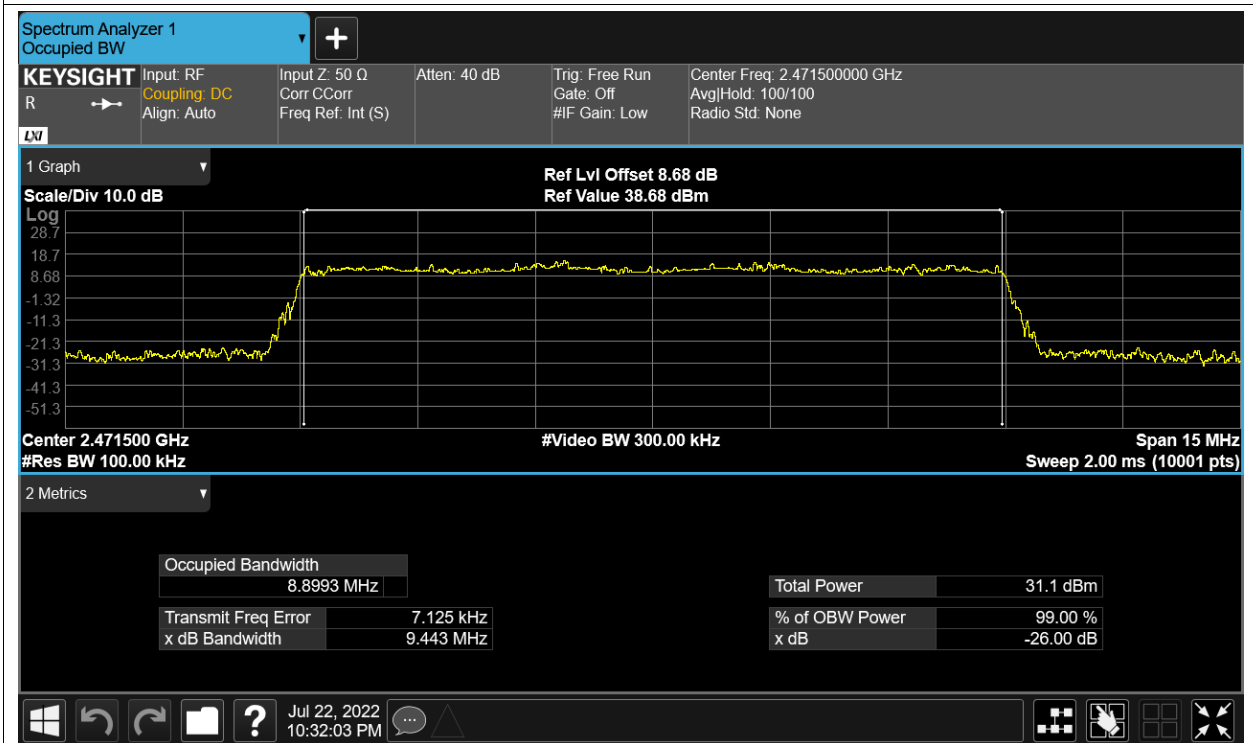

OBW NVNT 2.4G-1.4M-QPSK 2475.5MHz Ant2

OBW NVNT 2.4G-10M-16QAM 2407.5MHz Ant1

OBW NVNT 2.4G-10M-16QAM 2407.5MHz Ant2

OBW NVNT 2.4G-10M-16QAM 2439.5MHz Ant1

OBW NVNT 2.4G-10M-16QAM 2439.5MHz Ant2

OBW NVNT 2.4G-10M-16QAM 2471.5MHz Ant1

OBW NVNT 2.4G-10M-16QAM 2471.5MHz Ant2

OBW NVNT 2.4G-10M-QPSK 2407.5MHz Ant1

OBW NVNT 2.4G-10M-QPSK 2407.5MHz Ant2

OBW NVNT 2.4G-10M-QPSK 2439.5MHz Ant1

OBW NVNT 2.4G-10M-QPSK 2439.5MHz Ant2

OBW NVNT 2.4G-10M-QPSK 2471.5MHz Ant1

OBW NVNT 2.4G-10M-QPSK 2471.5MHz Ant2

OBW NVNT 2.4G-20M-16QAM 2412.5MHz Ant1

OBW NVNT 2.4G-20M-16QAM 2412.5MHz Ant2

OBW NVNT 2.4G-20M-16QAM 2437.5MHz Ant1