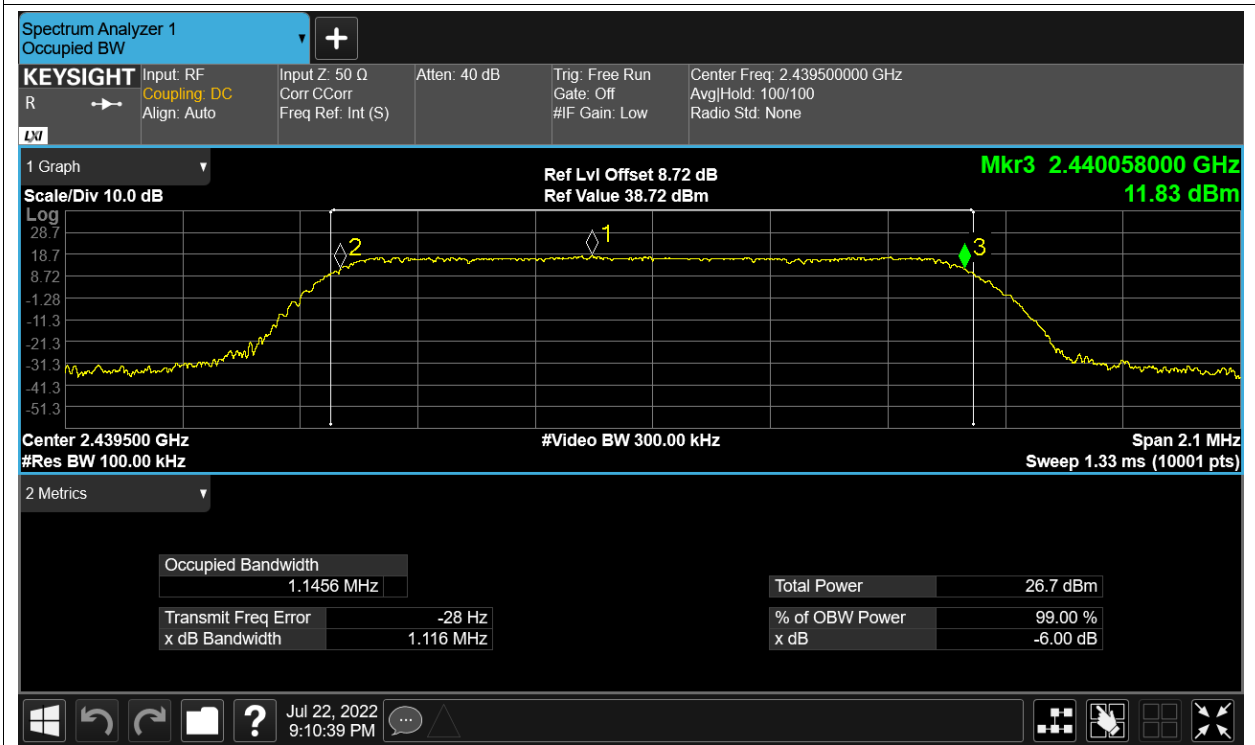

-6dB Bandwidth NVNT 2.4G-1.4M-16QAM 2439.5MHz Ant2

-6dB Bandwidth NVNT 2.4G-1.4M-16QAM 2475.5MHz Ant1

-6dB Bandwidth NVNT 2.4G-1.4M-16QAM 2475.5MHz Ant2

-6dB Bandwidth NVNT 2.4G-1.4M-QPSK 2403.5MHz Ant1

-6dB Bandwidth NVNT 2.4G-1.4M-QPSK 2403.5MHz Ant2

-6dB Bandwidth NVNT 2.4G-1.4M-QPSK 2439.5MHz Ant1

-6dB Bandwidth NVNT 2.4G-1.4M-QPSK 2439.5MHz Ant2

-6dB Bandwidth NVNT 2.4G-1.4M-QPSK 2475.5MHz Ant1

-6dB Bandwidth NVNT 2.4G-1.4M-QPSK 2475.5MHz Ant2

-6dB Bandwidth NVNT 2.4G-10M-16QAM 2407.5MHz Ant1