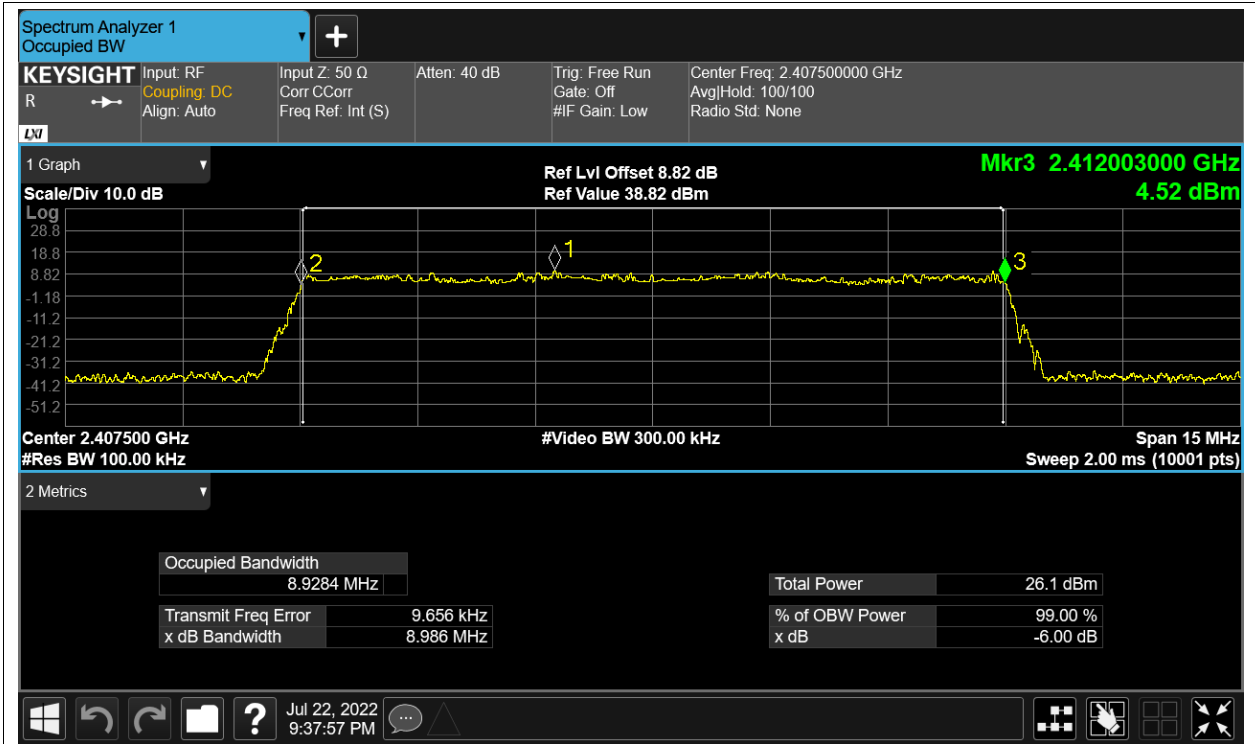

-6dB Bandwidth NVNT 2.4G-10M-QPSK 2407.5MHz Ant1