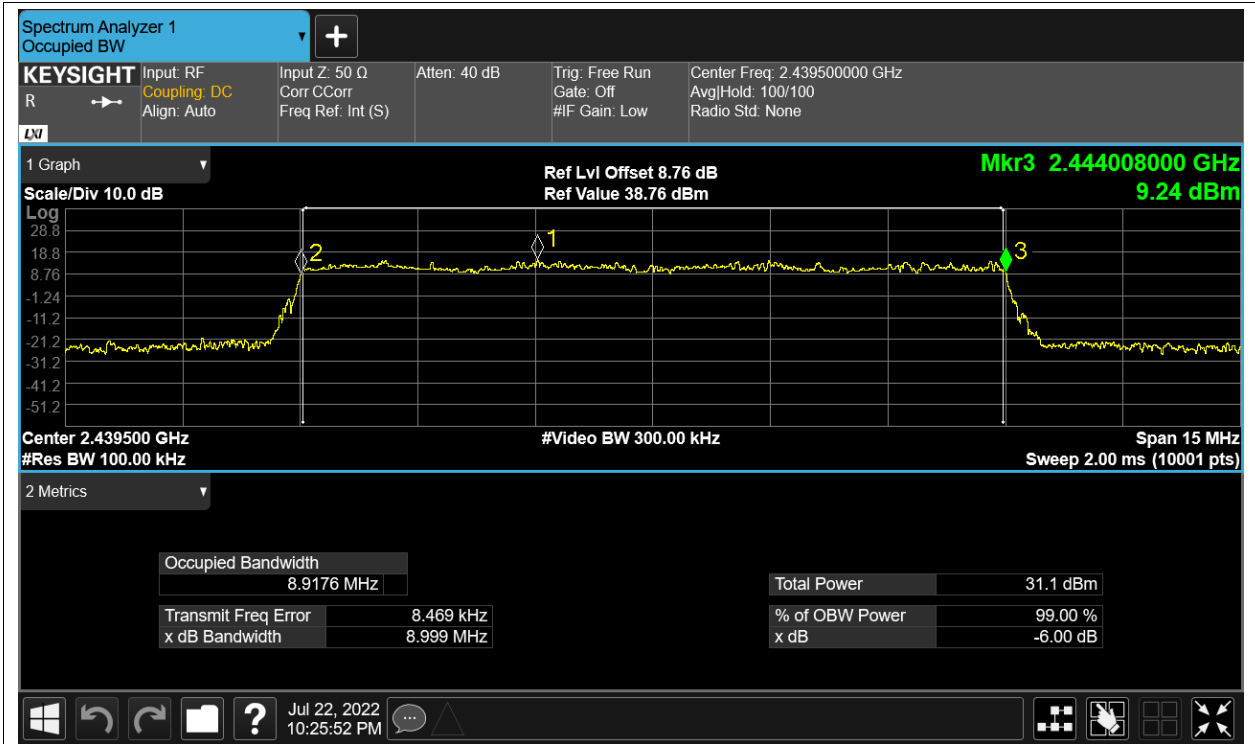

-6dB Bandwidth NVNT 2.4G-10M-16QAM 2439.5MHz Ant1