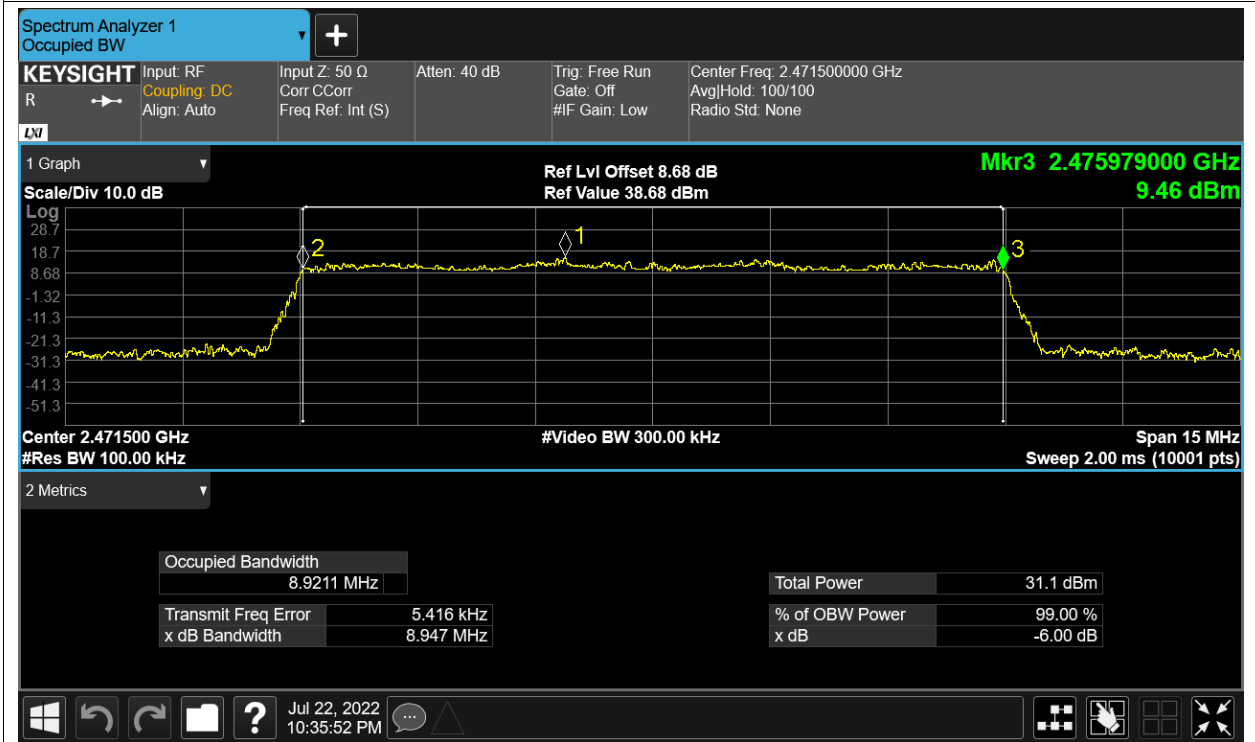

-6dB Bandwidth NVNT 2.4G-10M-16QAM 2407.5MHz Ant2

-6dB Bandwidth NVNT 2.4G-10M-16QAM 2439.5MHz Ant1

-6dB Bandwidth NVNT 2.4G-10M-16QAM 2439.5MHz Ant2

-6dB Bandwidth NVNT 2.4G-10M-16QAM 2471.5MHz Ant1

-6dB Bandwidth NVNT 2.4G-10M-16QAM 2471.5MHz Ant2