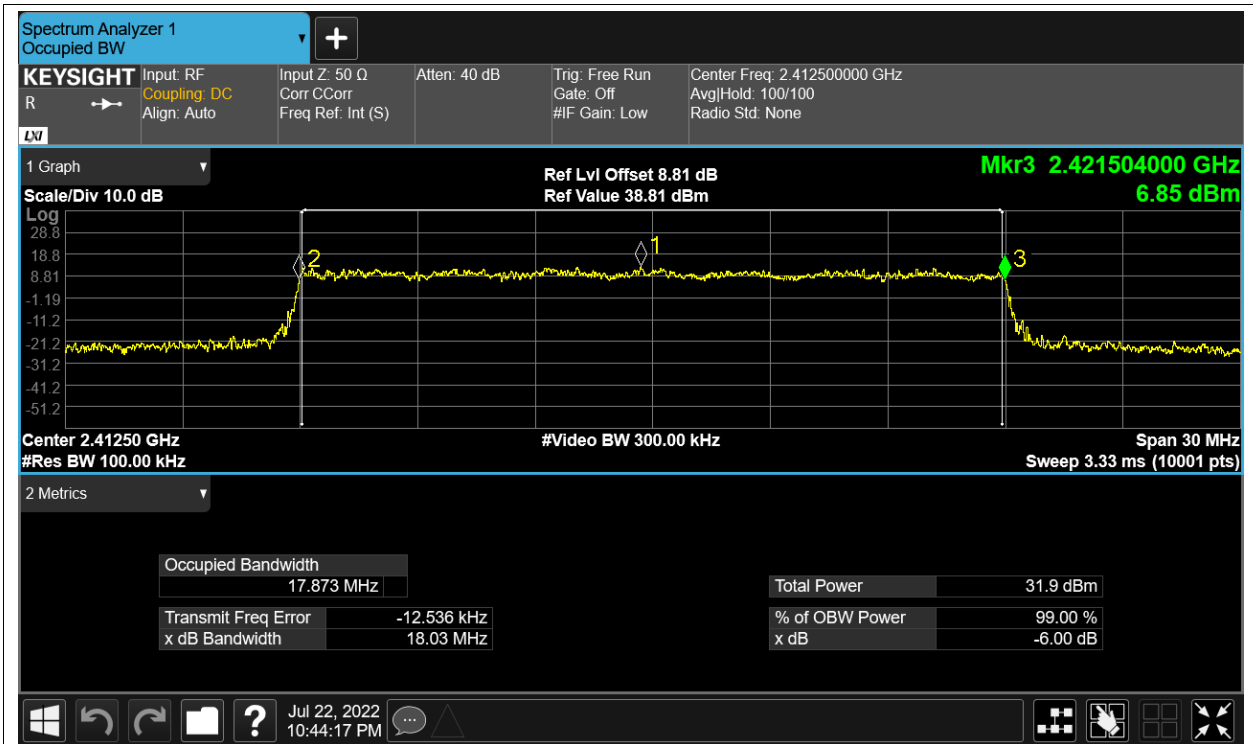

-6dB Bandwidth NVNT 2.4G-10M-QPSK 2407.5MHz Ant1

-6dB Bandwidth NVNT 2.4G-10M-QPSK 2407.5MHz Ant2

-6dB Bandwidth NVNT 2.4G-10M-QPSK 2439.5MHz Ant1

-6dB Bandwidth NVNT 2.4G-10M-QPSK 2439.5MHz Ant2

-6dB Bandwidth NVNT 2.4G-10M-QPSK 2471.5MHz Ant1

-6dB Bandwidth NVNT 2.4G-10M-QPSK 2471.5MHz Ant2

-6dB Bandwidth NVNT 2.4G-20M-16QAM 2412.5MHz Ant1

-6dB Bandwidth NVNT 2.4G-20M-16QAM 2412.5MHz Ant2

-6dB Bandwidth NVNT 2.4G-20M-16QAM 2437.5MHz Ant1

-6dB Bandwidth NVNT 2.4G-20M-16QAM 2437.5MHz Ant2