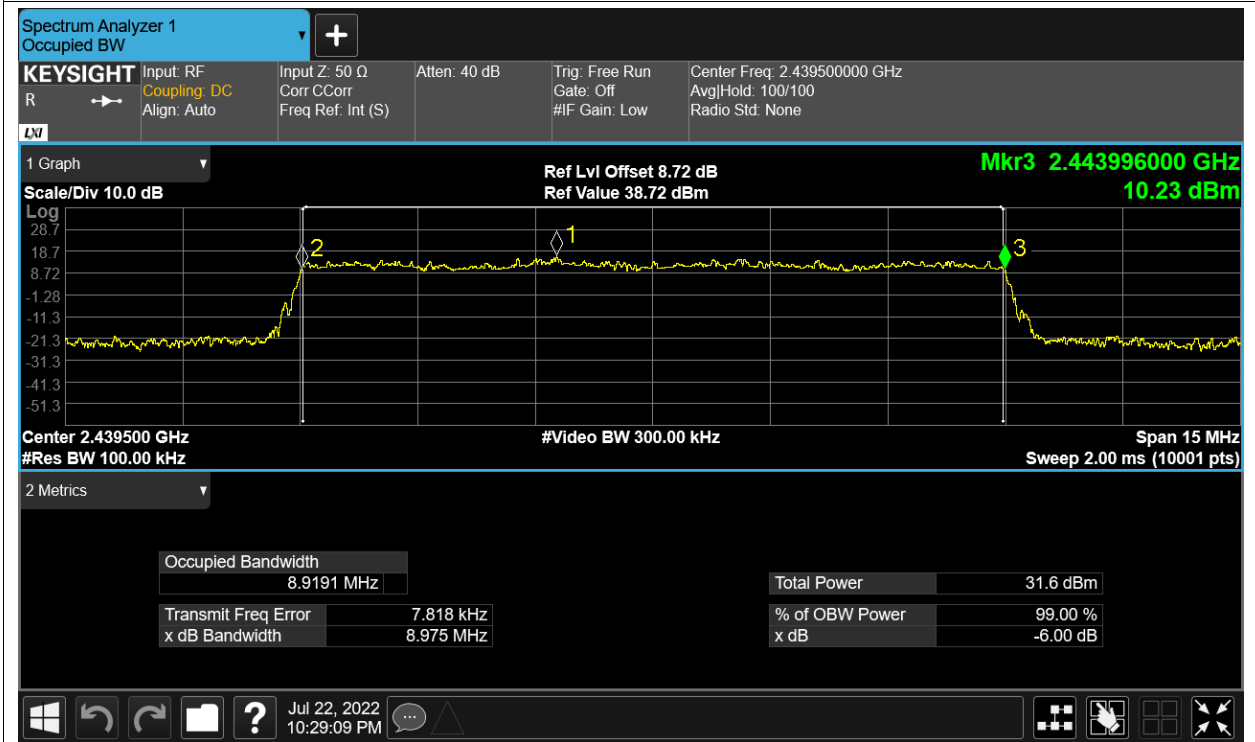

-6dB Bandwidth NVNT 2.4G-10M-QPSK 2407.5MHz Ant1

-6dB Bandwidth NVNT 2.4G-10M-QPSK 2407.5MHz Ant2

-6dB Bandwidth NVNT 2.4G-10M-QPSK 2439.5MHz Ant1

-6dB Bandwidth NVNT 2.4G-10M-QPSK 2439.5MHz Ant2

-6dB Bandwidth NVNT 2.4G-10M-QPSK 2471.5MHz Ant1