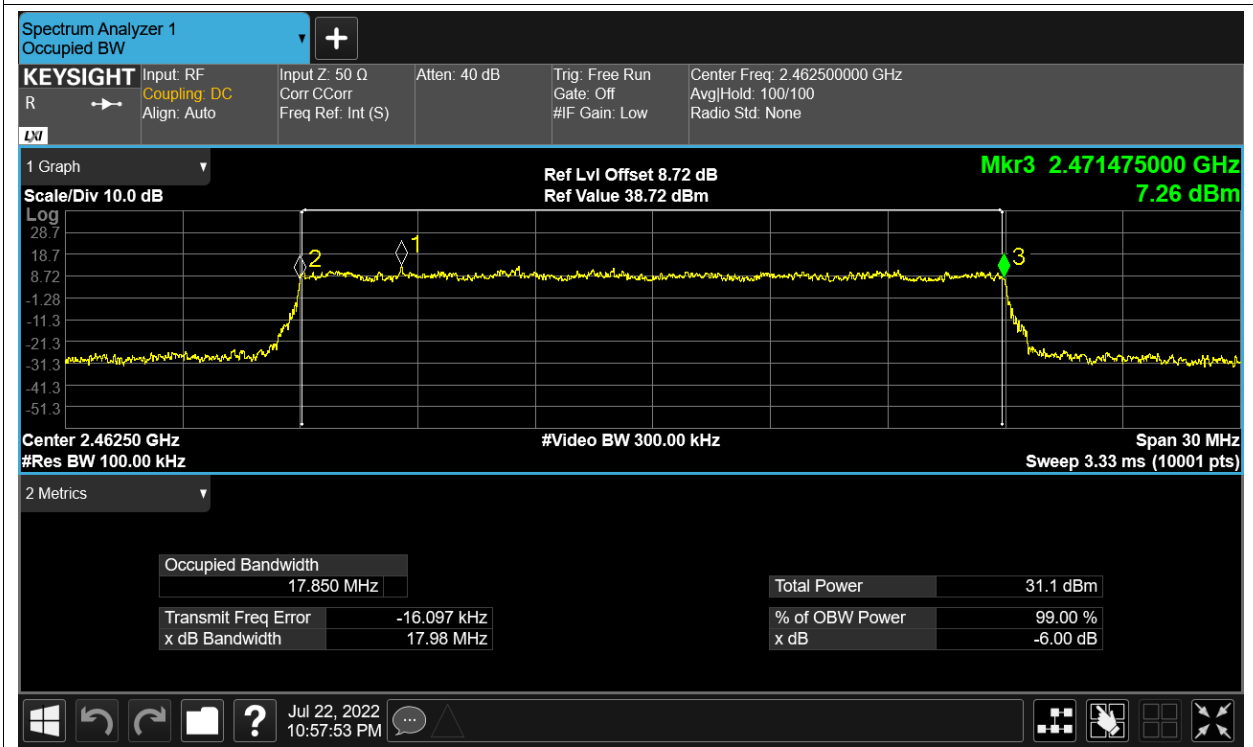

-6dB Bandwidth NVNT 2.4G-20M-QPSK 2462.5MHz Ant2