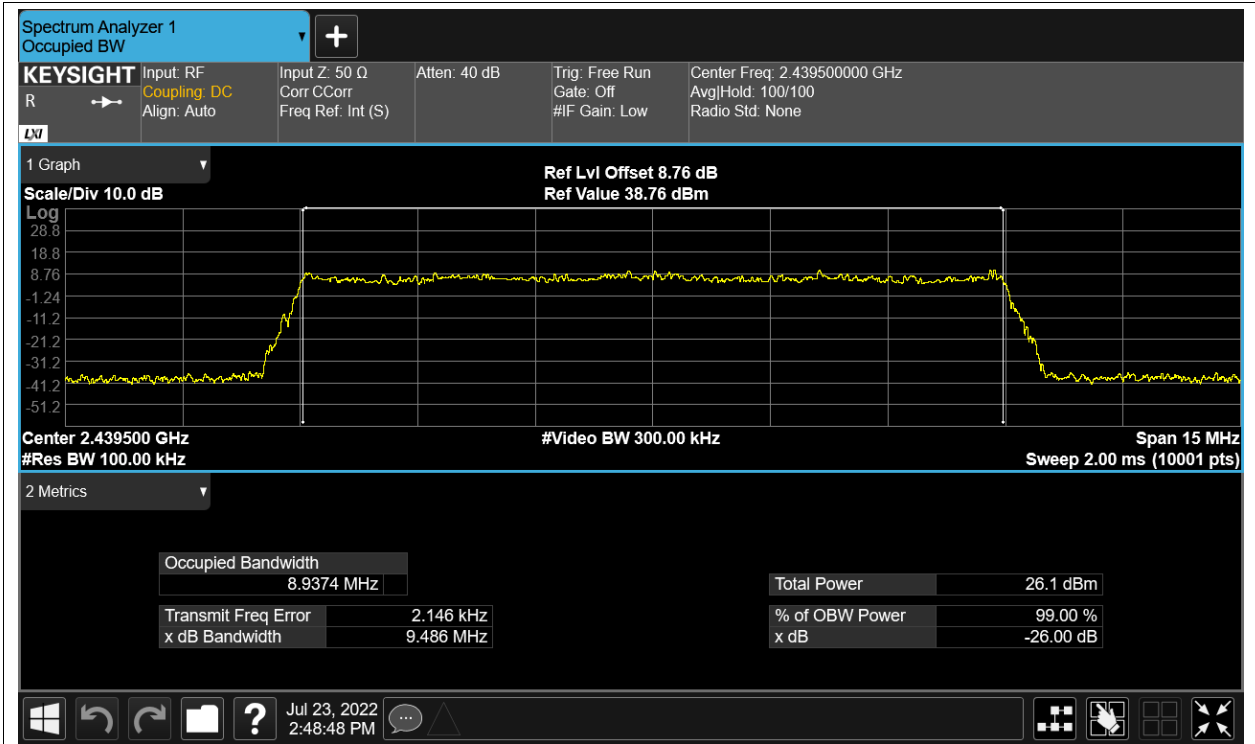

OBW NVNT 2.4G-1.4M-QPSK 2475.5MHz Ant2

OBW NVNT 2.4G-10M-16QAM 2407.5MHz Ant1

OBW NVNT 2.4G-10M-16QAM 2407.5MHz Ant2

OBW NVNT 2.4G-10M-16QAM 2439.5MHz Ant1

OBW NVNT 2.4G-10M-16QAM 2439.5MHz Ant2

OBW NVNT 2.4G-10M-16QAM 2471.5MHz Ant1

OBW NVNT 2.4G-10M-16QAM 2471.5MHz Ant2

OBW NVNT 2.4G-10M-QPSK 2407.5MHz Ant1

OBW NVNT 2.4G-10M-QPSK 2407.5MHz Ant2

OBW NVNT 2.4G-10M-QPSK 2439.5MHz Ant1

OBW NVNT 2.4G-10M-QPSK 2439.5MHz Ant2

OBW NVNT 2.4G-10M-QPSK 2471.5MHz Ant1

OBW NVNT 2.4G-10M-QPSK 2471.5MHz Ant2

OBW NVNT 2.4G-20M-16QAM 2412.5MHz Ant1

OBW NVNT 2.4G-20M-16QAM 2412.5MHz Ant2

OBW NVNT 2.4G-20M-16QAM 2437.5MHz Ant1