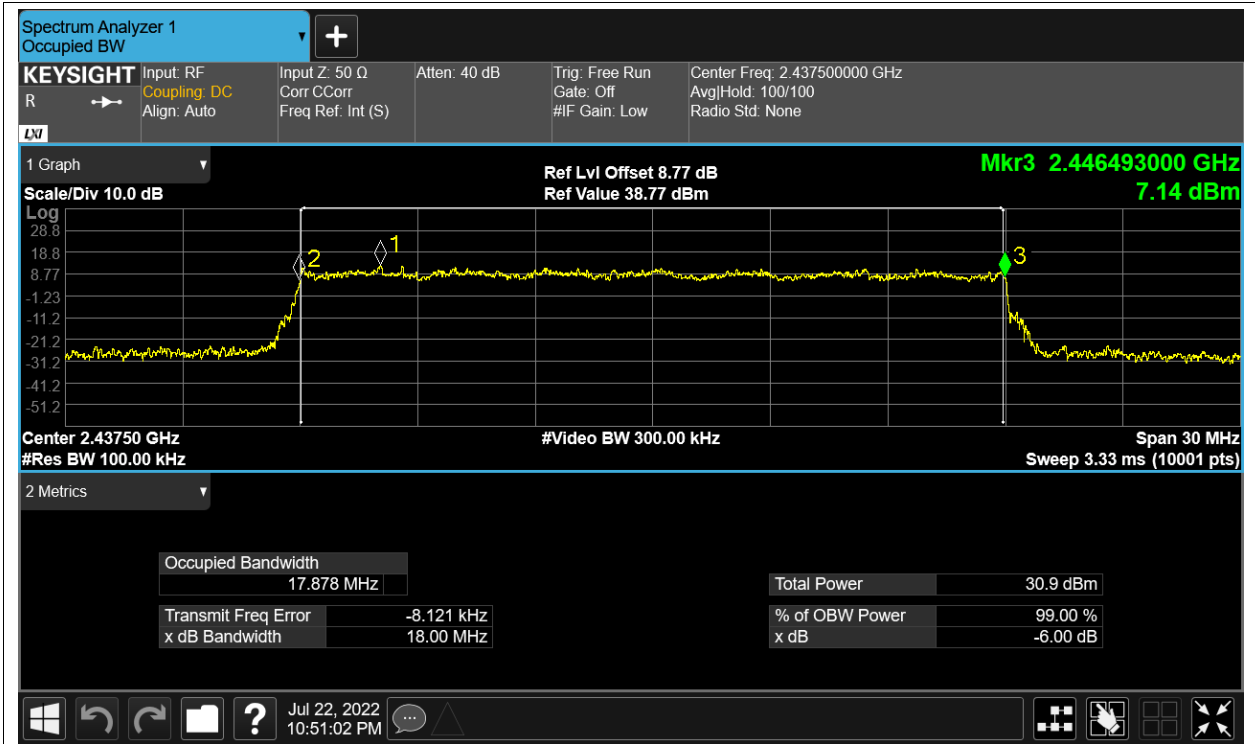

-6dB Bandwidth NVNT 2.4G-10M-QPSK 2471.5MHz Ant2

-6dB Bandwidth NVNT 2.4G-20M-16QAM 2412.5MHz Ant1

-6dB Bandwidth NVNT 2.4G-20M-16QAM 2412.5MHz Ant2

-6dB Bandwidth NVNT 2.4G-20M-16QAM 2437.5MHz Ant1

-6dB Bandwidth NVNT 2.4G-20M-16QAM 2437.5MHz Ant2

-6dB Bandwidth NVNT 2.4G-20M-16QAM 2462.5MHz Ant1

-6dB Bandwidth NVNT 2.4G-20M-16QAM 2462.5MHz Ant2

-6dB Bandwidth NVNT 2.4G-20M-QPSK 2412.5MHz Ant1

-6dB Bandwidth NVNT 2.4G-20M-QPSK 2412.5MHz Ant2

-6dB Bandwidth NVNT 2.4G-20M-QPSK 2437.5MHz Ant1