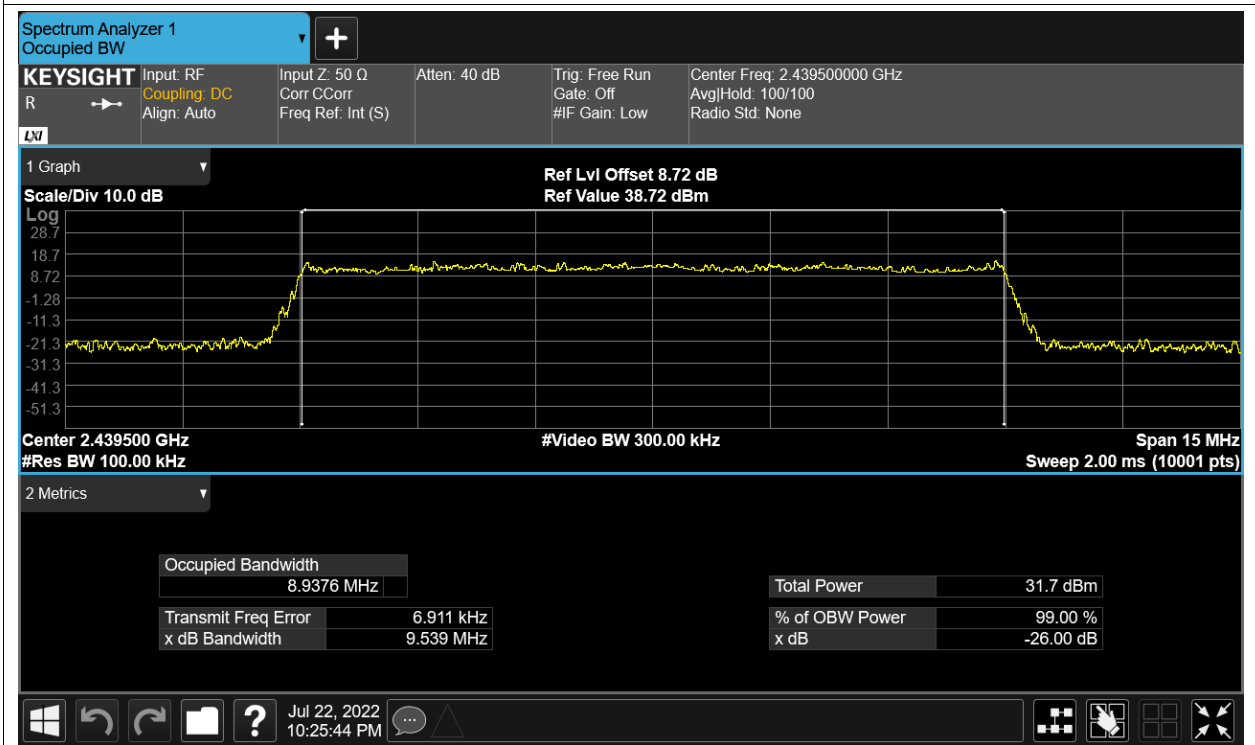

OBW NVNT 2.4G-1.4M-16QAM 2475.5MHz Ant2

OBW NVNT 2.4G-1.4M-QPSK 2403.5MHz Ant1

OBW NVNT 2.4G-1.4M-QPSK 2403.5MHz Ant2

OBW NVNT 2.4G-1.4M-QPSK 2439.5MHz Ant1

OBW NVNT 2.4G-1.4M-QPSK 2439.5MHz Ant2

OBW NVNT 2.4G-1.4M-QPSK 2475.5MHz Ant1

OBW NVNT 2.4G-1.4M-QPSK 2475.5MHz Ant2

OBW NVNT 2.4G-10M-16QAM 2407.5MHz Ant1

OBW NVNT 2.4G-10M-16QAM 2407.5MHz Ant2

OBW NVNT 2.4G-10M-16QAM 2439.5MHz Ant1

OBW NVNT 2.4G-10M-16QAM 2439.5MHz Ant2

OBW NVNT 2.4G-10M-16QAM 2471.5MHz Ant1

OBW NVNT 2.4G-10M-16QAM 2471.5MHz Ant2

OBW NVNT 2.4G-10M-QPSK 2407.5MHz Ant1

OBW NVNT 2.4G-10M-QPSK 2407.5MHz Ant2

OBW NVNT 2.4G-10M-QPSK 2439.5MHz Ant1

OBW NVNT 2.4G-10M-QPSK 2439.5MHz Ant2

OBW NVNT 2.4G-10M-QPSK 2471.5MHz Ant1