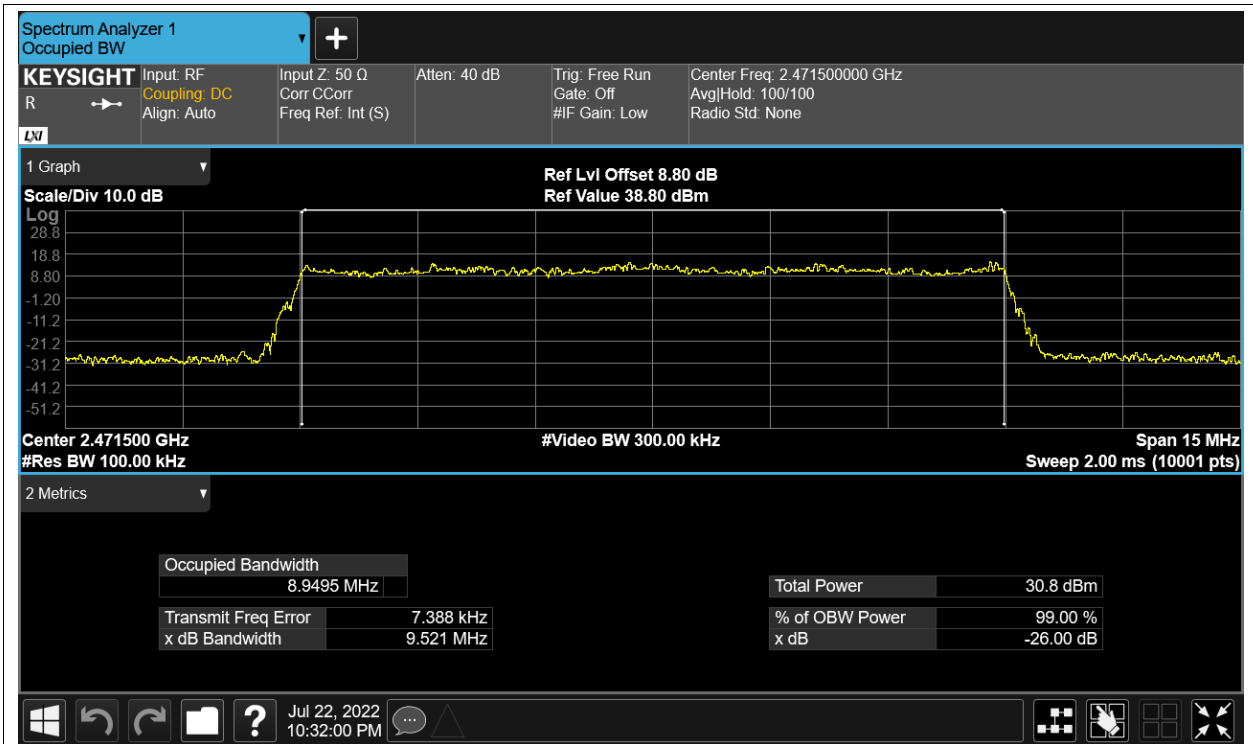

OBW NVNT 2.4G-1.4M-QPSK 2475.5MHz Ant2

OBW NVNT 2.4G-10M-16QAM 2407.5MHz Ant1

OBW NVNT 2.4G-10M-16QAM 2407.5MHz Ant2

OBW NVNT 2.4G-10M-16QAM 2439.5MHz Ant1

OBW NVNT 2.4G-10M-16QAM 2439.5MHz Ant2

OBW NVNT 2.4G-10M-16QAM 2471.5MHz Ant1

OBW NVNT 2.4G-10M-16QAM 2471.5MHz Ant2

OBW NVNT 2.4G-10M-QPSK 2407.5MHz Ant1

OBW NVNT 2.4G-10M-QPSK 2407.5MHz Ant2

OBW NVNT 2.4G-10M-QPSK 2439.5MHz Ant1

OBW NVNT 2.4G-10M-QPSK 2439.5MHz Ant2

OBW NVNT 2.4G-10M-QPSK 2471.5MHz Ant1

OBW NVNT 2.4G-10M-QPSK 2471.5MHz Ant2

OBW NVNT 2.4G-20M-16QAM 2412.5MHz Ant1

OBW NVNT 2.4G-20M-16QAM 2412.5MHz Ant2

OBW NVNT 2.4G-20M-16QAM 2437.5MHz Ant1