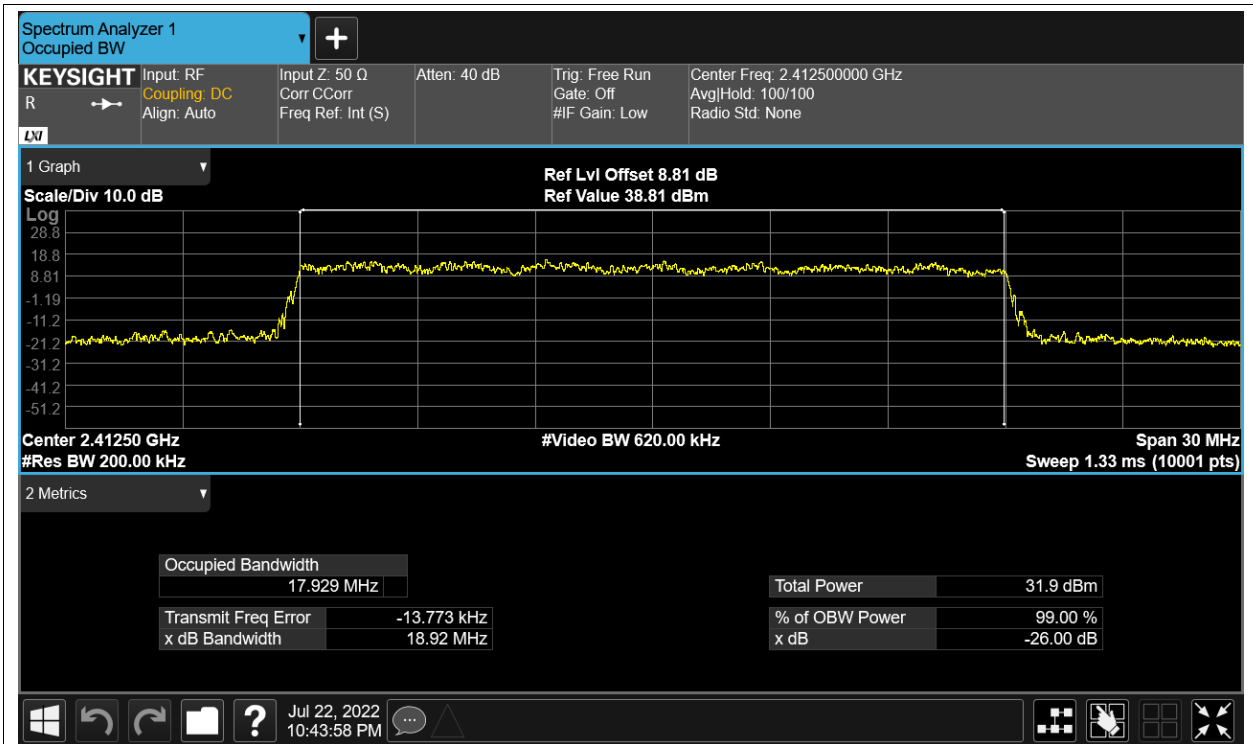

OBW NVNT 2.4G-1.4M-QPSK 2475.5MHz Ant2

OBW NVNT 2.4G-10M-16QAM 2407.5MHz Ant1

OBW NVNT 2.4G-10M-16QAM 2407.5MHz Ant2

OBW NVNT 2.4G-10M-16QAM 2439.5MHz Ant1

OBW NVNT 2.4G-10M-16QAM 2439.5MHz Ant2

OBW NVNT 2.4G-10M-16QAM 2471.5MHz Ant1

OBW NVNT 2.4G-10M-16QAM 2471.5MHz Ant2

OBW NVNT 2.4G-10M-QPSK 2407.5MHz Ant1

OBW NVNT 2.4G-10M-QPSK 2407.5MHz Ant2

OBW NVNT 2.4G-10M-QPSK 2439.5MHz Ant1

OBW NVNT 2.4G-10M-QPSK 2439.5MHz Ant2

OBW NVNT 2.4G-10M-QPSK 2471.5MHz Ant1

OBW NVNT 2.4G-10M-QPSK 2471.5MHz Ant2

OBW NVNT 2.4G-20M-16QAM 2412.5MHz Ant1

OBW NVNT 2.4G-20M-16QAM 2412.5MHz Ant2

OBW NVNT 2.4G-20M-16QAM 2437.5MHz Ant1