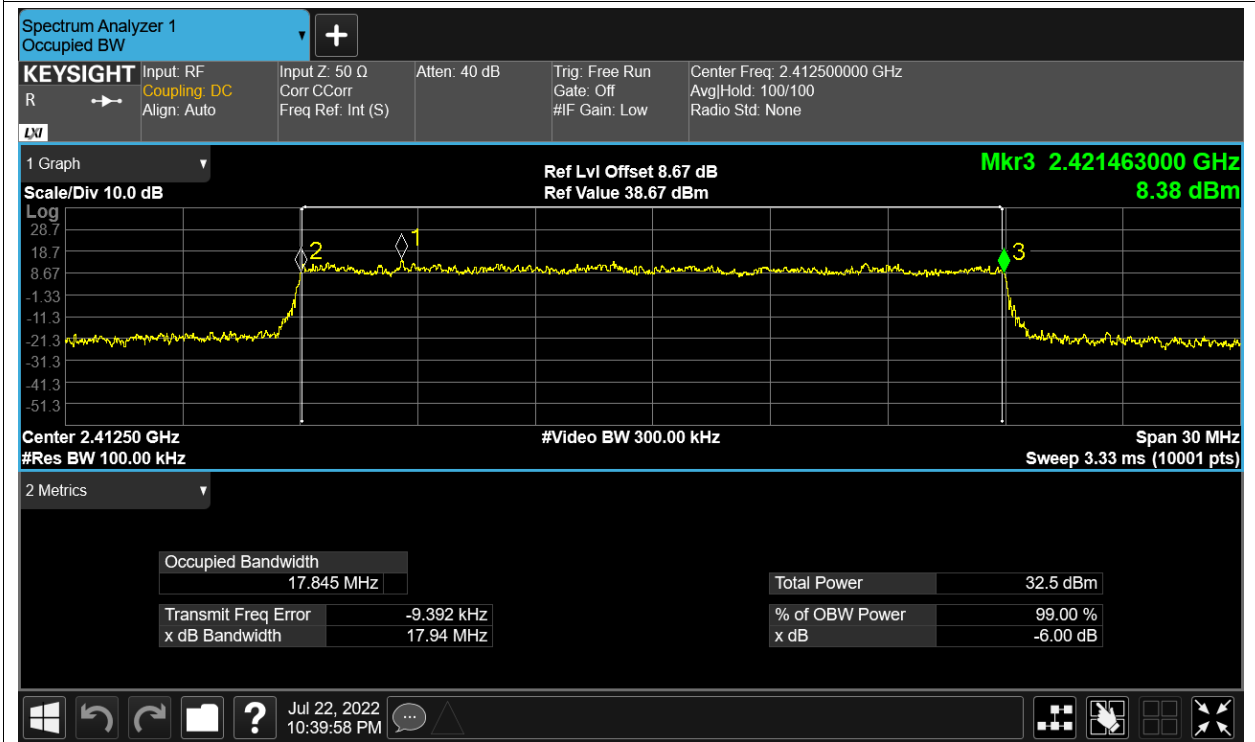

-6dB Bandwidth NVNT 2.4G-20M-16QAM 2462.5MHz Ant1

-6dB Bandwidth NVNT 2.4G-20M-16QAM 2462.5MHz Ant2

-6dB Bandwidth NVNT 2.4G-20M-QPSK 2412.5MHz Ant1

-6dB Bandwidth NVNT 2.4G-20M-QPSK 2412.5MHz Ant2

-6dB Bandwidth NVNT 2.4G-20M-QPSK 2437.5MHz Ant1