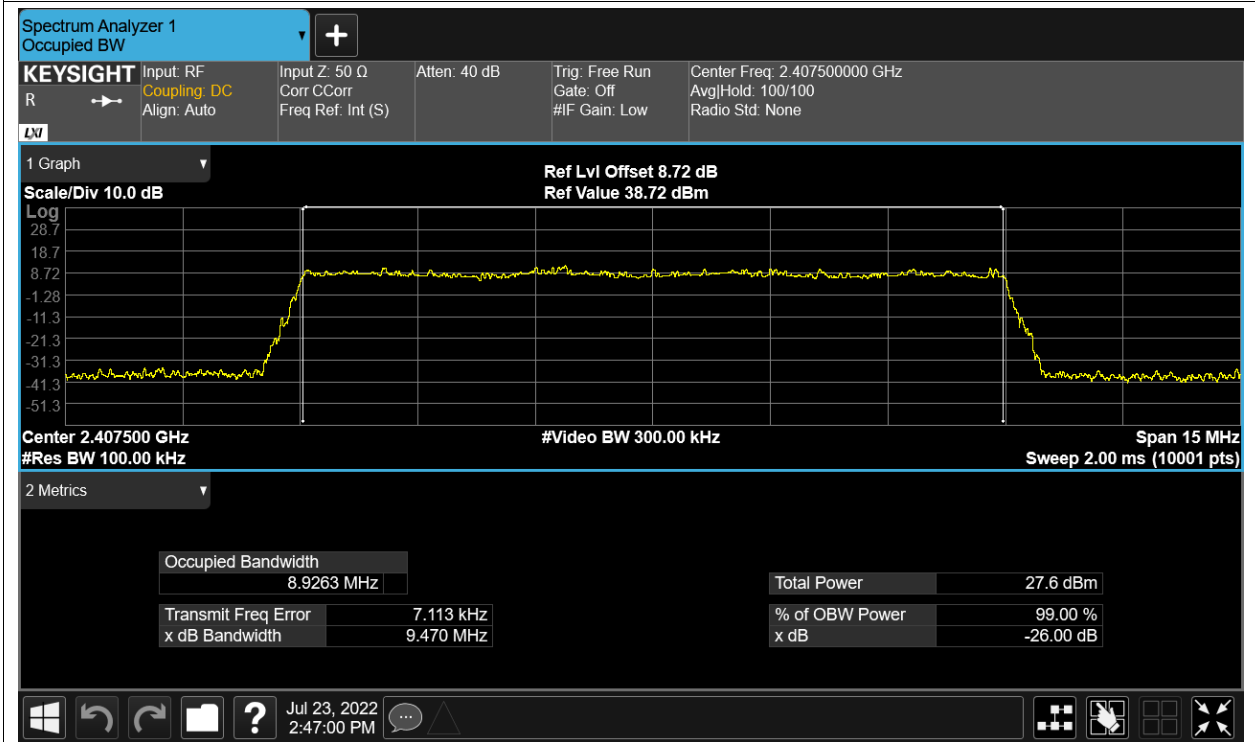

OBW NVNT 2.4G-1.4M-16QAM 2475.5MHz Ant2

OBW NVNT 2.4G-1.4M-QPSK 2403.5MHz Ant1

OBW NVNT 2.4G-1.4M-QPSK 2403.5MHz Ant2

OBW NVNT 2.4G-1.4M-QPSK 2439.5MHz Ant1

OBW NVNT 2.4G-1.4M-QPSK 2439.5MHz Ant2

OBW NVNT 2.4G-1.4M-QPSK 2475.5MHz Ant1

OBW NVNT 2.4G-1.4M-QPSK 2475.5MHz Ant2

OBW NVNT 2.4G-10M-16QAM 2407.5MHz Ant1

OBW NVNT 2.4G-10M-16QAM 2407.5MHz Ant2

OBW NVNT 2.4G-10M-16QAM 2439.5MHz Ant1

OBW NVNT 2.4G-10M-16QAM 2439.5MHz Ant2

OBW NVNT 2.4G-10M-16QAM 2471.5MHz Ant1

OBW NVNT 2.4G-10M-16QAM 2471.5MHz Ant2

OBW NVNT 2.4G-10M-QPSK 2407.5MHz Ant1

OBW NVNT 2.4G-10M-QPSK 2407.5MHz Ant2

OBW NVNT 2.4G-10M-QPSK 2439.5MHz Ant1

OBW NVNT 2.4G-10M-QPSK 2439.5MHz Ant2

OBW NVNT 2.4G-10M-QPSK 2471.5MHz Ant1