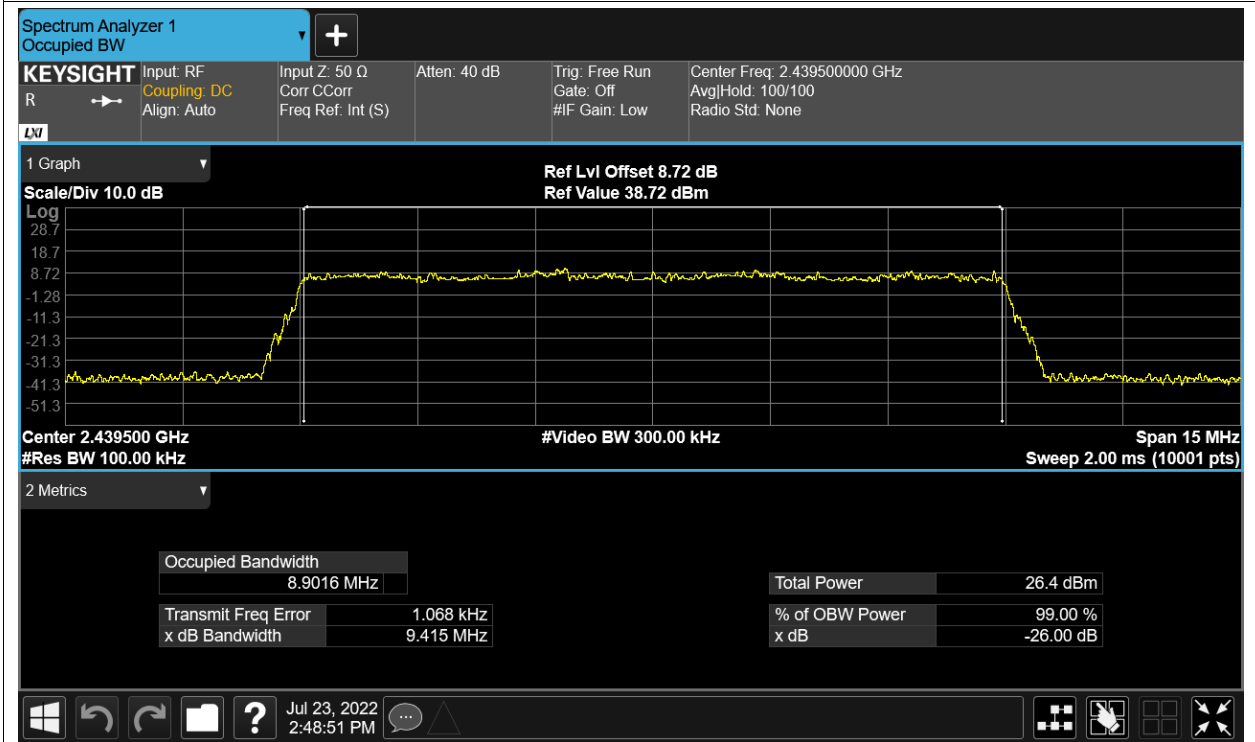

OBW NVNT 2.4G-1.4M-QPSK 2475.5MHz Ant2

OBW NVNT 2.4G-10M-16QAM 2407.5MHz Ant1

OBW NVNT 2.4G-10M-16QAM 2407.5MHz Ant2

OBW NVNT 2.4G-10M-16QAM 2439.5MHz Ant1

OBW NVNT 2.4G-10M-16QAM 2439.5MHz Ant2

OBW NVNT 2.4G-10M-16QAM 2471.5MHz Ant1

OBW NVNT 2.4G-10M-16QAM 2471.5MHz Ant2

OBW NVNT 2.4G-10M-QPSK 2407.5MHz Ant1

OBW NVNT 2.4G-10M-QPSK 2407.5MHz Ant2

OBW NVNT 2.4G-10M-QPSK 2439.5MHz Ant1

OBW NVNT 2.4G-10M-QPSK 2439.5MHz Ant2

OBW NVNT 2.4G-10M-QPSK 2471.5MHz Ant1

OBW NVNT 2.4G-10M-QPSK 2471.5MHz Ant2

OBW NVNT 2.4G-20M-16QAM 2412.5MHz Ant1

OBW NVNT 2.4G-20M-16QAM 2412.5MHz Ant2

OBW NVNT 2.4G-20M-16QAM 2437.5MHz Ant1