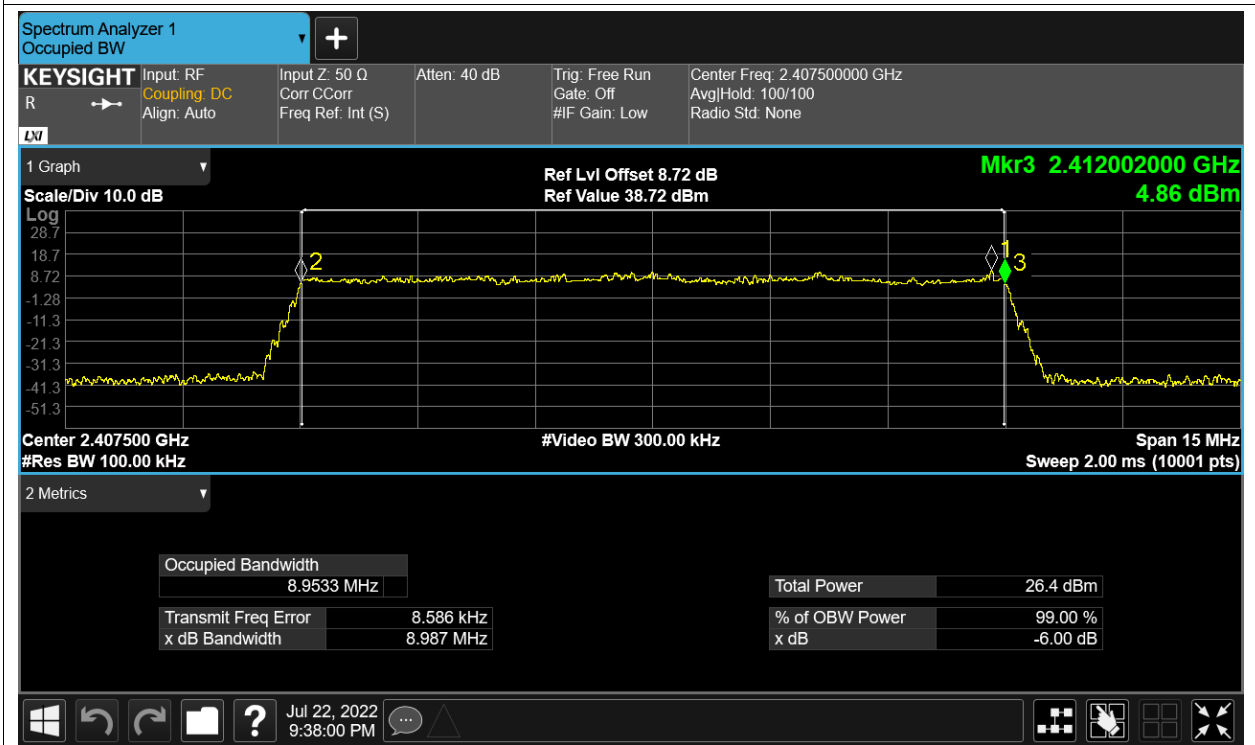

-6dB Bandwidth NVNT 2.4G-10M-16QAM 2407.5MHz Ant2

-6dB Bandwidth NVNT 2.4G-10M-16QAM 2439.5MHz Ant1

-6dB Bandwidth NVNT 2.4G-10M-16QAM 2439.5MHz Ant2

-6dB Bandwidth NVNT 2.4G-10M-16QAM 2471.5MHz Ant1

-6dB Bandwidth NVNT 2.4G-10M-16QAM 2471.5MHz Ant2

-6dB Bandwidth NVNT 2.4G-10M-QPSK 2407.5MHz Ant1

-6dB Bandwidth NVNT 2.4G-10M-QPSK 2407.5MHz Ant2

-6dB Bandwidth NVNT 2.4G-10M-QPSK 2439.5MHz Ant1

-6dB Bandwidth NVNT 2.4G-10M-QPSK 2439.5MHz Ant2

-6dB Bandwidth NVNT 2.4G-10M-QPSK 2471.5MHz Ant1