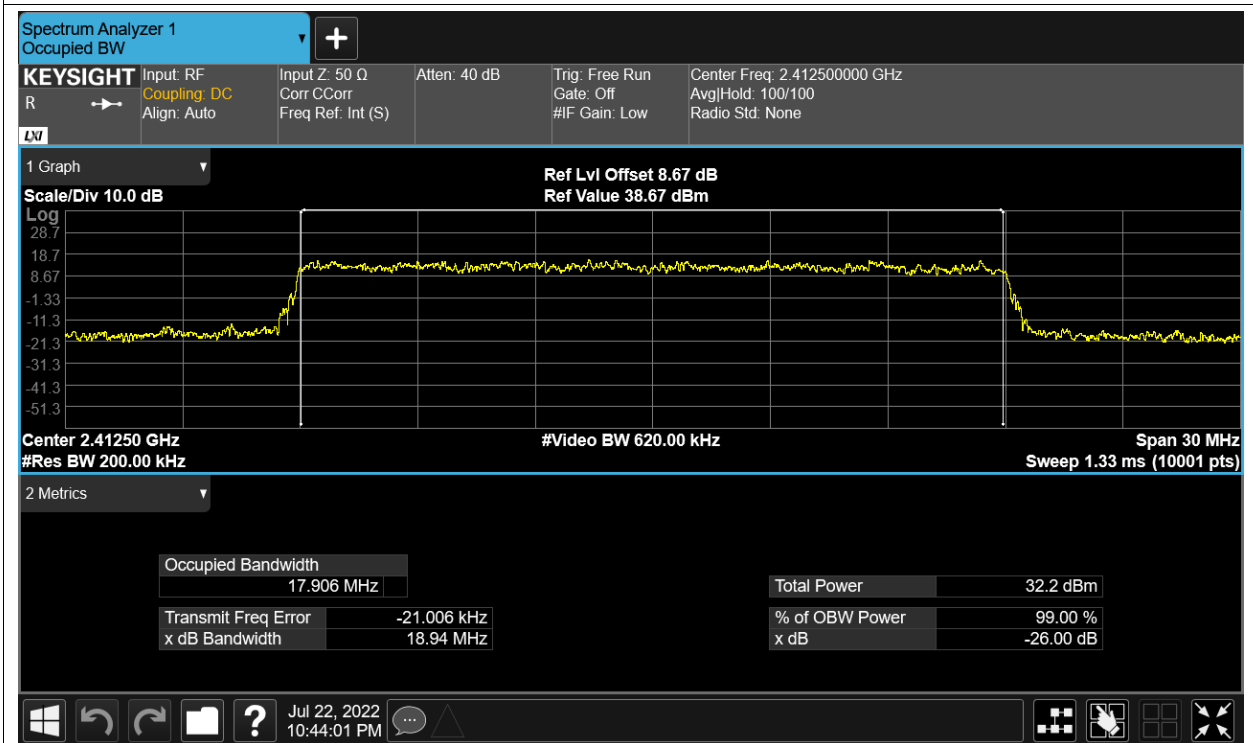

OBW NVNT 2.4G-1.4M-QPSK 2475.5MHz Ant2

OBW NVNT 2.4G-10M-16QAM 2407.5MHz Ant1

OBW NVNT 2.4G-10M-16QAM 2407.5MHz Ant2

OBW NVNT 2.4G-10M-16QAM 2439.5MHz Ant1

OBW NVNT 2.4G-10M-16QAM 2439.5MHz Ant2

OBW NVNT 2.4G-10M-16QAM 2471.5MHz Ant1

OBW NVNT 2.4G-10M-16QAM 2471.5MHz Ant2

OBW NVNT 2.4G-10M-QPSK 2407.5MHz Ant1

OBW NVNT 2.4G-10M-QPSK 2407.5MHz Ant2

OBW NVNT 2.4G-10M-QPSK 2439.5MHz Ant1

OBW NVNT 2.4G-10M-QPSK 2439.5MHz Ant2

OBW NVNT 2.4G-10M-QPSK 2471.5MHz Ant1

OBW NVNT 2.4G-10M-QPSK 2471.5MHz Ant2

OBW NVNT 2.4G-20M-16QAM 2412.5MHz Ant1

OBW NVNT 2.4G-20M-16QAM 2412.5MHz Ant2

OBW NVNT 2.4G-20M-16QAM 2437.5MHz Ant1