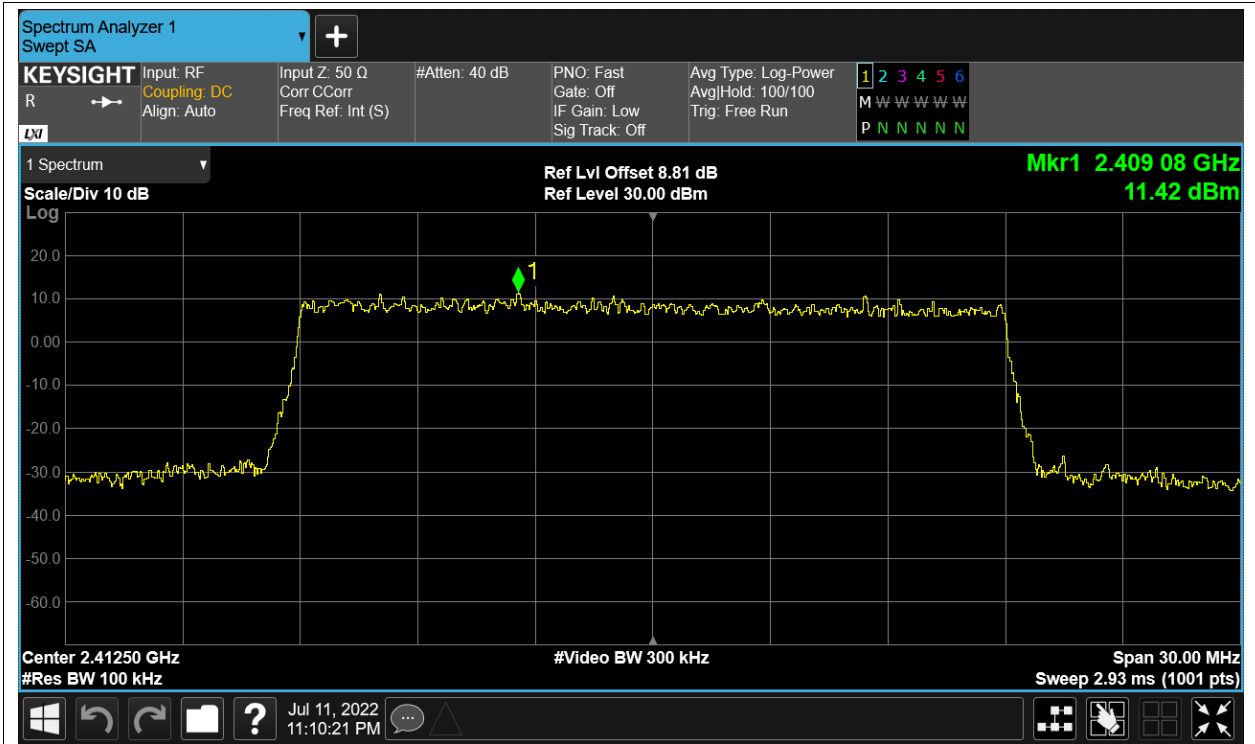

Tx. Spurious NVNT 2.4G-10M-QPSK 2439.5MHz Ant1 Ref

Tx. Spurious NVNT 2.4G-10M-QPSK 2439.5MHz Ant1 Emission

Tx. Spurious NVNT 2.4G-10M-QPSK 2471.5MHz Ant1 Ref

Tx. Spurious NVNT 2.4G-10M-QPSK 2471.5MHz Ant1 Emission

Tx. Spurious NVNT 2.4G-20M-16QAM 2412.5MHz Ant1 Ref

Tx. Spurious NVNT 2.4G-20M-16QAM 2412.5MHz Ant1 Emission

Tx. Spurious NVNT 2.4G-20M-16QAM 2436.5MHz Ant1 Ref

Tx. Spurious NVNT 2.4G-20M-16QAM 2436.5MHz Ant1 Emission

Tx. Spurious NVNT 2.4G-20M-16QAM 2462.5MHz Ant1 Ref

Tx. Spurious NVNT 2.4G-20M-16QAM 2462.5MHz Ant1 Emission

Tx. Spurious NVNT 2.4G-20M-QPSK 2412.5MHz Ant1 Ref

Tx. Spurious NVNT 2.4G-20M-QPSK 2412.5MHz Ant1 Emission

Tx. Spurious NVNT 2.4G-20M-QPSK 2436.5MHz Ant1 Ref

Tx. Spurious NVNT 2.4G-20M-QPSK 2436.5MHz Ant1 Emission

Tx. Spurious NVNT 2.4G-20M-QPSK 2462.5MHz Ant1 Ref

Tx. Spurious NVNT 2.4G-20M-QPSK 2462.5MHz Ant1 Emission