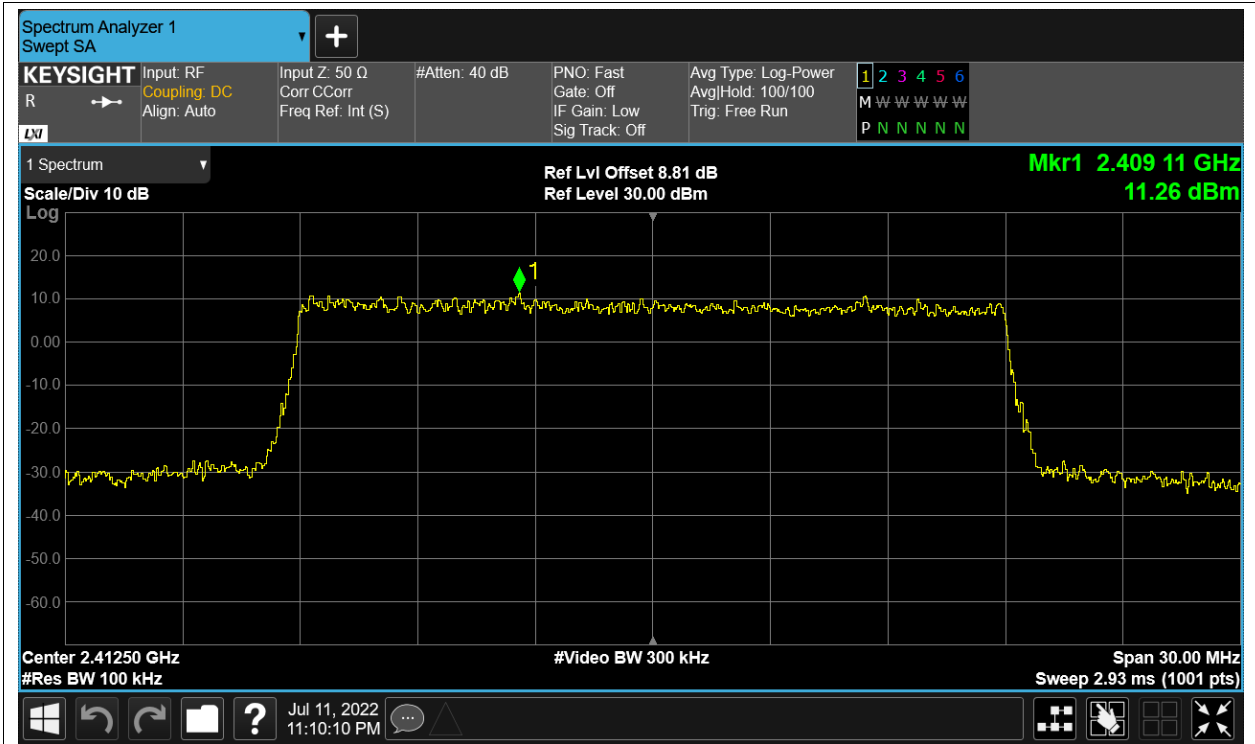

Band Edge NVNT 2.4G-10M-QPSK 2471.5MHz Ant1 Emission

Band Edge NVNT 2.4G-20M-16QAM 2412.5MHz Ant1 Ref

Band Edge NVNT 2.4G-20M-16QAM 2412.5MHz Ant1 Emission

Band Edge NVNT 2.4G-20M-16QAM 2462.5MHz Ant1 Ref

Band Edge NVNT 2.4G-20M-16QAM 2462.5MHz Ant1 Emission

Band Edge NVNT 2.4G-20M-QPSK 2412.5MHz Ant1 Ref

Band Edge NVNT 2.4G-20M-QPSK 2412.5MHz Ant1 Emission

Band Edge NVNT 2.4G-20M-QPSK 2462.5MHz Ant1 Ref

Band Edge NVNT 2.4G-20M-QPSK 2462.5MHz Ant1 Emission