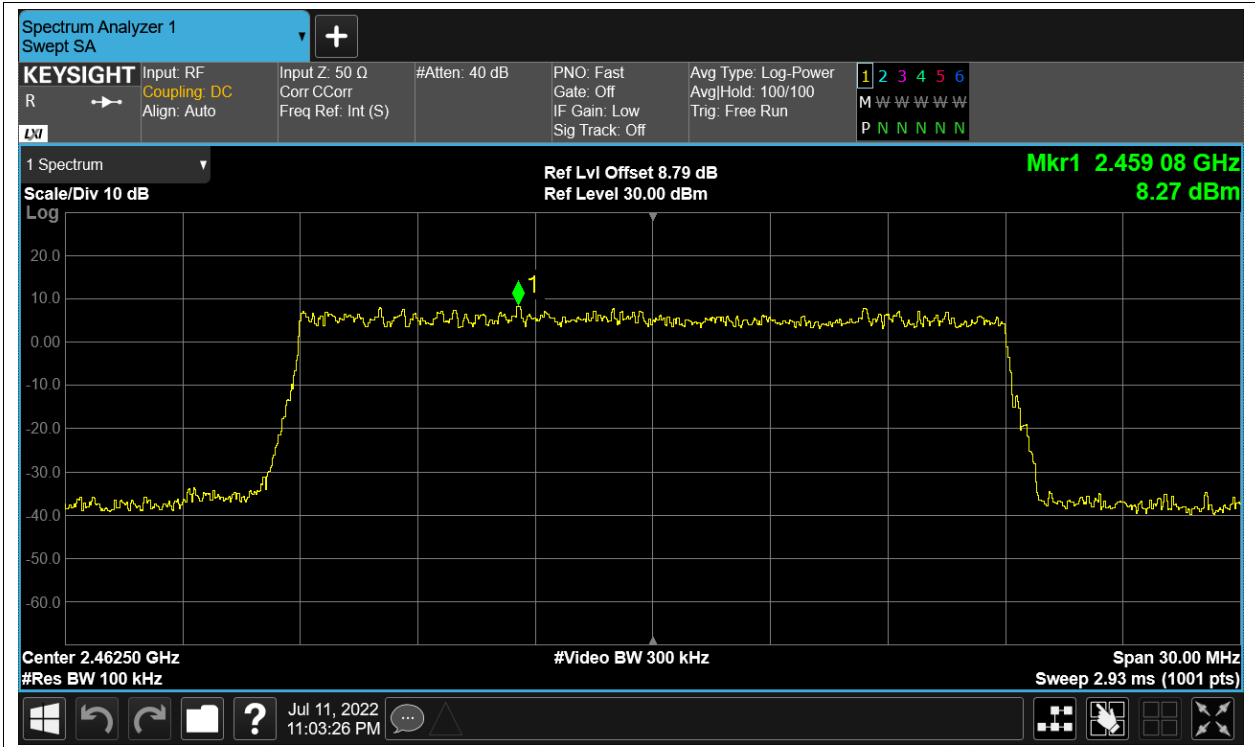

Tx. Spurious NVNT 2.4G-20M-16QAM 2412.5MHz Ant1 Ref

Tx. Spurious NVNT 2.4G-20M-16QAM 2412.5MHz Ant1 Emission

Tx. Spurious NVNT 2.4G-20M-16QAM 2436.5MHz Ant1 Ref

Tx. Spurious NVNT 2.4G-20M-16QAM 2436.5MHz Ant1 Emission

Tx. Spurious NVNT 2.4G-20M-16QAM 2462.5MHz Ant1 Ref

Tx. Spurious NVNT 2.4G-20M-16QAM 2462.5MHz Ant1 Emission

Tx. Spurious NVNT 2.4G-20M-QPSK 2412.5MHz Ant1 Ref

Tx. Spurious NVNT 2.4G-20M-QPSK 2412.5MHz Ant1 Emission

Tx. Spurious NVNT 2.4G-20M-QPSK 2436.5MHz Ant1 Ref

Tx. Spurious NVNT 2.4G-20M-QPSK 2436.5MHz Ant1 Emission

Tx. Spurious NVNT 2.4G-20M-QPSK 2462.5MHz Ant1 Ref

Tx. Spurious NVNT 2.4G-20M-QPSK 2462.5MHz Ant1 Emission