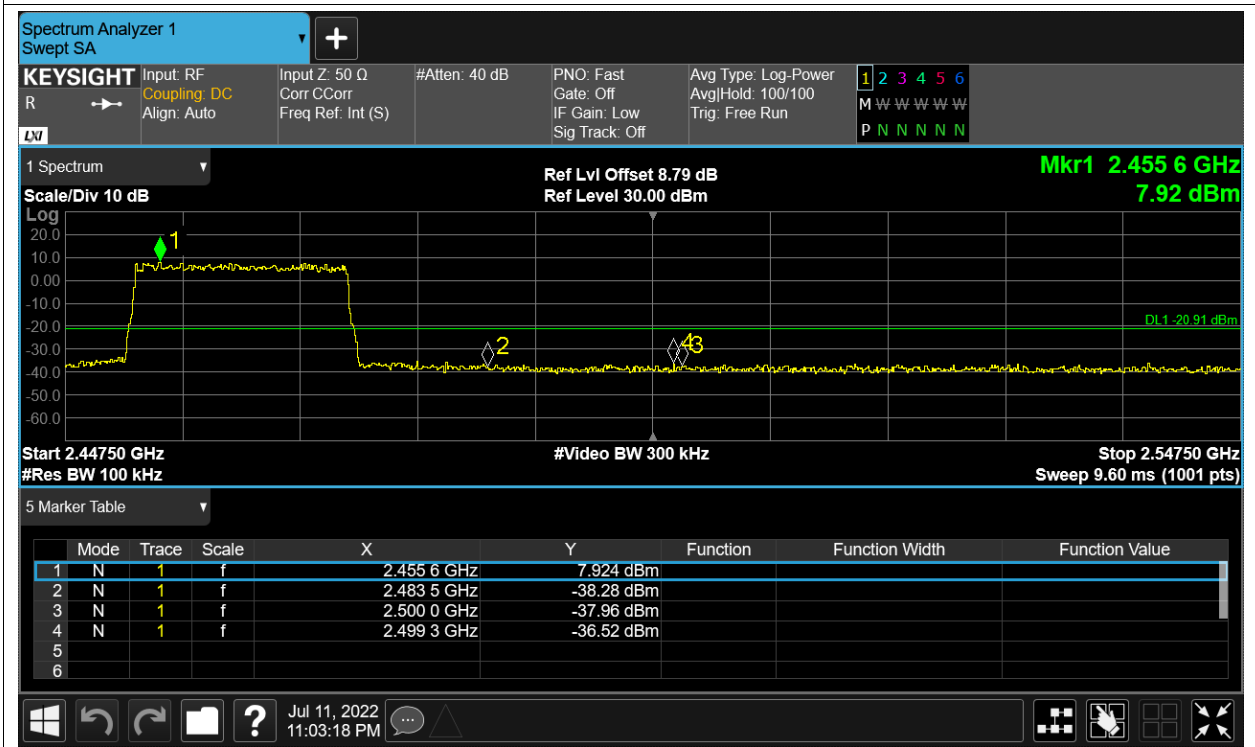

Band Edge NVNT 2.4G-20M-16QAM 2462.5MHz Ant1 Emission

Band Edge NVNT 2.4G-20M-QPSK 2412.5MHz Ant1 Ref

Band Edge NVNT 2.4G-20M-QPSK 2412.5MHz Ant1 Emission

Band Edge NVNT 2.4G-20M-QPSK 2462.5MHz Ant1 Ref

Band Edge NVNT 2.4G-20M-QPSK 2462.5MHz Ant1 Emission

## Conducted RF Spurious Emission

Condition	Mode	Frequency (MHz)	Antenna	Max Value (dBc)	Limit (dBc)	Verdict
NVNT	2.4G-1.4M-16QAM	2403.5	Ant1	-55.5	-30	Pass
NVNT	2.4G-1.4M-16QAM	2439.5	Ant1	-54.52	-30	Pass
NVNT	2.4G-1.4M-16QAM	2475.5	Ant1	-52.93	-30	Pass
NVNT	2.4G-1.4M-QPSK	2403.5	Ant1	-55.48	-30	Pass
NVNT	2.4G-1.4M-QPSK	2439.5	Ant1	-53.36	-30	Pass
NVNT	2.4G-1.4M-QPSK	2475.5	Ant1	-52.74	-30	Pass
NVNT	2.4G-10M-16QAM	2407.5	Ant1	-44.7	-30	Pass
NVNT	2.4G-10M-16QAM	2439.5	Ant1	-41.96	-30	Pass
NVNT	2.4G-10M-16QAM	2471.5	Ant1	-42.72	-30	Pass
NVNT	2.4G-10M-QPSK	2407.5	Ant1	-44.11	-30	Pass
NVNT	2.4G-10M-QPSK	2439.5	Ant1	-43.41	-30	Pass
NVNT	2.4G-10M-QPSK	2471.5	Ant1	-43.1	-30	Pass
NVNT	2.4G-20M-16QAM	2412.5	Ant1	-40.92	-30	Pass
NVNT	2.4G-20M-16QAM	2436.5	Ant1	-39.82	-30	Pass
NVNT	2.4G-20M-16QAM	2462.5	Ant1	-37.79	-30	Pass
NVNT	2.4G-20M-QPSK	2412.5	Ant1	-41.16	-30	Pass
NVNT	2.4G-20M-QPSK	2436.5	Ant1	-41.98	-30	Pass
NVNT	2.4G-20M-QPSK	2462.5	Ant1	-39.41	-30	Pass