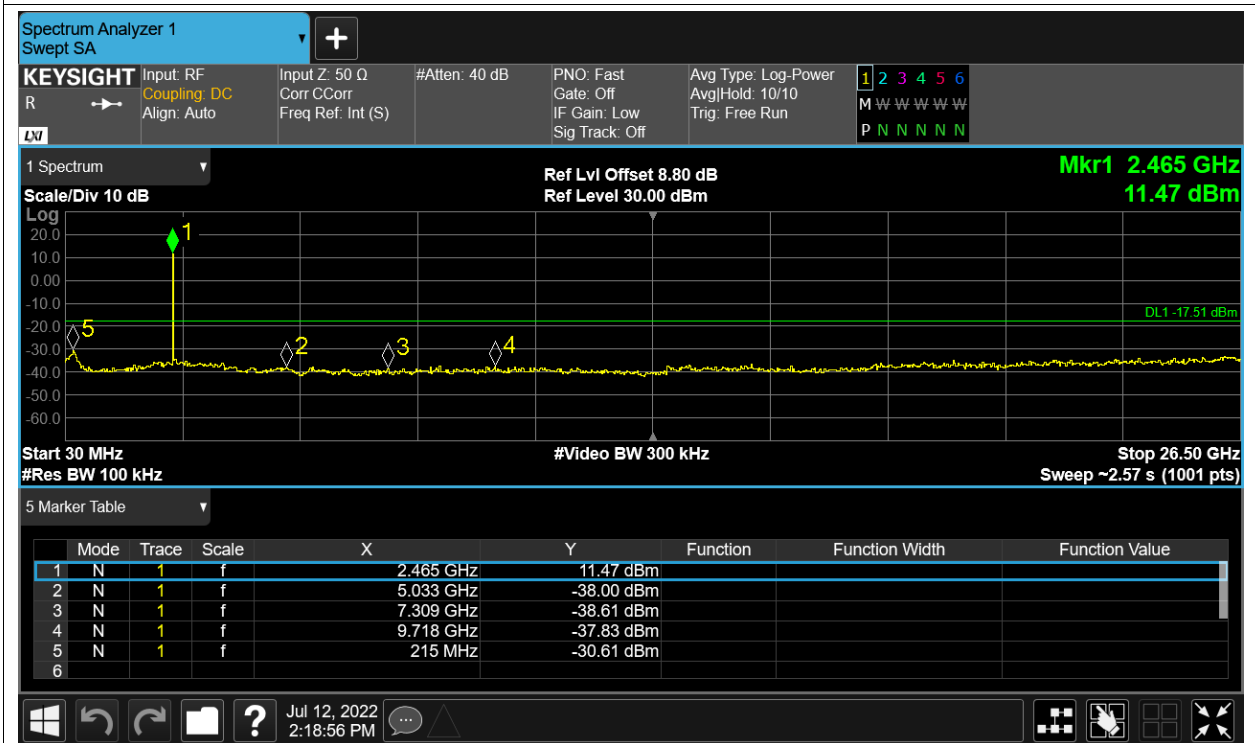

Tx. Spurious NVNT 2.4G-10M-16QAM 2471.5MHz Ant1 Ref

Tx. Spurious NVNT 2.4G-10M-16QAM 2471.5MHz Ant1 Emission

Tx. Spurious NVNT 2.4G-10M-QPSK 2407.5MHz Ant1 Ref

Tx. Spurious NVNT 2.4G-10M-QPSK 2407.5MHz Ant1 Emission

Tx. Spurious NVNT 2.4G-10M-QPSK 2439.5MHz Ant1 Ref

Tx. Spurious NVNT 2.4G-10M-QPSK 2439.5MHz Ant1 Emission

Tx. Spurious NVNT 2.4G-10M-QPSK 2471.5MHz Ant1 Ref

Tx. Spurious NVNT 2.4G-10M-QPSK 2471.5MHz Ant1 Emission

Tx. Spurious NVNT 2.4G-20M-16QAM 2412.5MHz Ant1 Ref

Tx. Spurious NVNT 2.4G-20M-16QAM 2412.5MHz Ant1 Emission

Tx. Spurious NVNT 2.4G-20M-16QAM 2436.5MHz Ant1 Ref

Tx. Spurious NVNT 2.4G-20M-16QAM 2436.5MHz Ant1 Emission

Tx. Spurious NVNT 2.4G-20M-16QAM 2462.5MHz Ant1 Ref

Tx. Spurious NVNT 2.4G-20M-16QAM 2462.5MHz Ant1 Emission

Tx. Spurious NVNT 2.4G-20M-QPSK 2412.5MHz Ant1 Ref

Tx. Spurious NVNT 2.4G-20M-QPSK 2412.5MHz Ant1 Emission