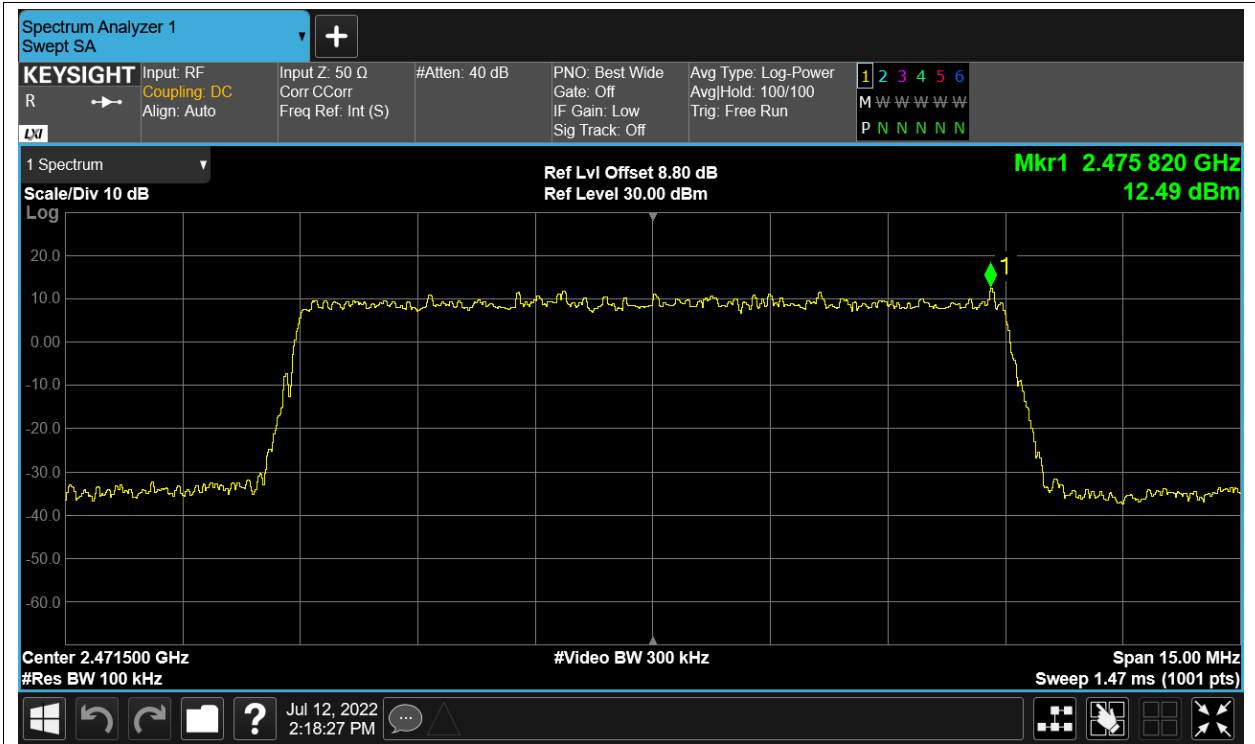

Tx. Spurious NVNT 2.4G-10M-16QAM 2471.5MHz Ant1 Ref

Tx. Spurious NVNT 2.4G-10M-16QAM 2471.5MHz Ant1 Emission

Tx. Spurious NVNT 2.4G-10M-QPSK 2407.5MHz Ant1 Ref

Tx. Spurious NVNT 2.4G-10M-QPSK 2407.5MHz Ant1 Emission

Tx. Spurious NVNT 2.4G-10M-QPSK 2439.5MHz Ant1 Ref

Tx. Spurious NVNT 2.4G-10M-QPSK 2439.5MHz Ant1 Emission

Tx. Spurious NVNT 2.4G-10M-QPSK 2471.5MHz Ant1 Ref

Tx. Spurious NVNT 2.4G-10M-QPSK 2471.5MHz Ant1 Emission

Tx. Spurious NVNT 2.4G-20M-16QAM 2412.5MHz Ant1 Ref

Tx. Spurious NVNT 2.4G-20M-16QAM 2412.5MHz Ant1 Emission

Tx. Spurious NVNT 2.4G-20M-16QAM 2436.5MHz Ant1 Ref

Tx. Spurious NVNT 2.4G-20M-16QAM 2436.5MHz Ant1 Emission

Tx. Spurious NVNT 2.4G-20M-16QAM 2462.5MHz Ant1 Ref

Tx. Spurious NVNT 2.4G-20M-16QAM 2462.5MHz Ant1 Emission

Tx. Spurious NVNT 2.4G-20M-QPSK 2412.5MHz Ant1 Ref

Tx. Spurious NVNT 2.4G-20M-QPSK 2412.5MHz Ant1 Emission