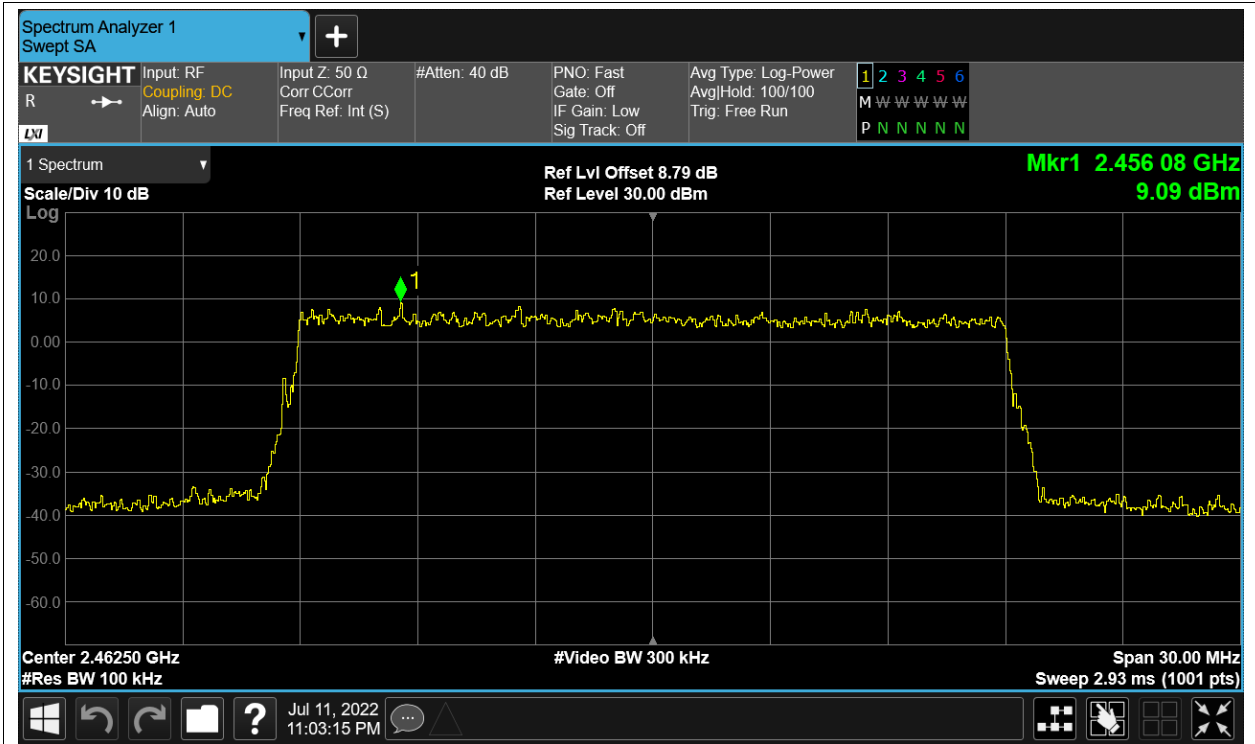

Band Edge NVNT 2.4G-20M-16QAM 2462.5MHz Ant1 Emission

Band Edge NVNT 2.4G-20M-QPSK 2412.5MHz Ant1 Ref

Band Edge NVNT 2.4G-20M-QPSK 2412.5MHz Ant1 Emission

Band Edge NVNT 2.4G-20M-QPSK 2462.5MHz Ant1 Ref

Band Edge NVNT 2.4G-20M-QPSK 2462.5MHz Ant1 Emission

## Conducted RF Spurious Emission

Condition	Mode	Frequency (MHz)	Antenna	Max Value (dBc)	Limit (dBc)	Verdict
NVNT	2.4G-1.4M-16QAM	2403.5	Ant1	-55.5	-30	Pass
NVNT	2.4G-1.4M-16QAM	2439.5	Ant1	-54.52	-30	Pass
NVNT	2.4G-1.4M-16QAM	2475.5	Ant1	-52.93	-30	Pass
NVNT	2.4G-1.4M-QPSK	2403.5	Ant1	-55.48	-30	Pass
NVNT	2.4G-1.4M-QPSK	2439.5	Ant1	-53.36	-30	Pass
NVNT	2.4G-1.4M-QPSK	2475.5	Ant1	-52.74	-30	Pass
NVNT	2.4G-10M-16QAM	2407.5	Ant1	-44.7	-30	Pass
NVNT	2.4G-10M-16QAM	2439.5	Ant1	-41.96	-30	Pass
NVNT	2.4G-10M-16QAM	2471.5	Ant1	-42.72	-30	Pass
NVNT	2.4G-10M-QPSK	2407.5	Ant1	-44.11	-30	Pass
NVNT	2.4G-10M-QPSK	2439.5	Ant1	-43.41	-30	Pass
NVNT	2.4G-10M-QPSK	2471.5	Ant1	-43.1	-30	Pass
NVNT	2.4G-20M-16QAM	2412.5	Ant1	-40.92	-30	Pass
NVNT	2.4G-20M-16QAM	2436.5	Ant1	-39.82	-30	Pass
NVNT	2.4G-20M-16QAM	2462.5	Ant1	-37.79	-30	Pass
NVNT	2.4G-20M-QPSK	2412.5	Ant1	-41.16	-30	Pass
NVNT	2.4G-20M-QPSK	2436.5	Ant1	-41.98	-30	Pass
NVNT	2.4G-20M-QPSK	2462.5	Ant1	-39.41	-30	Pass