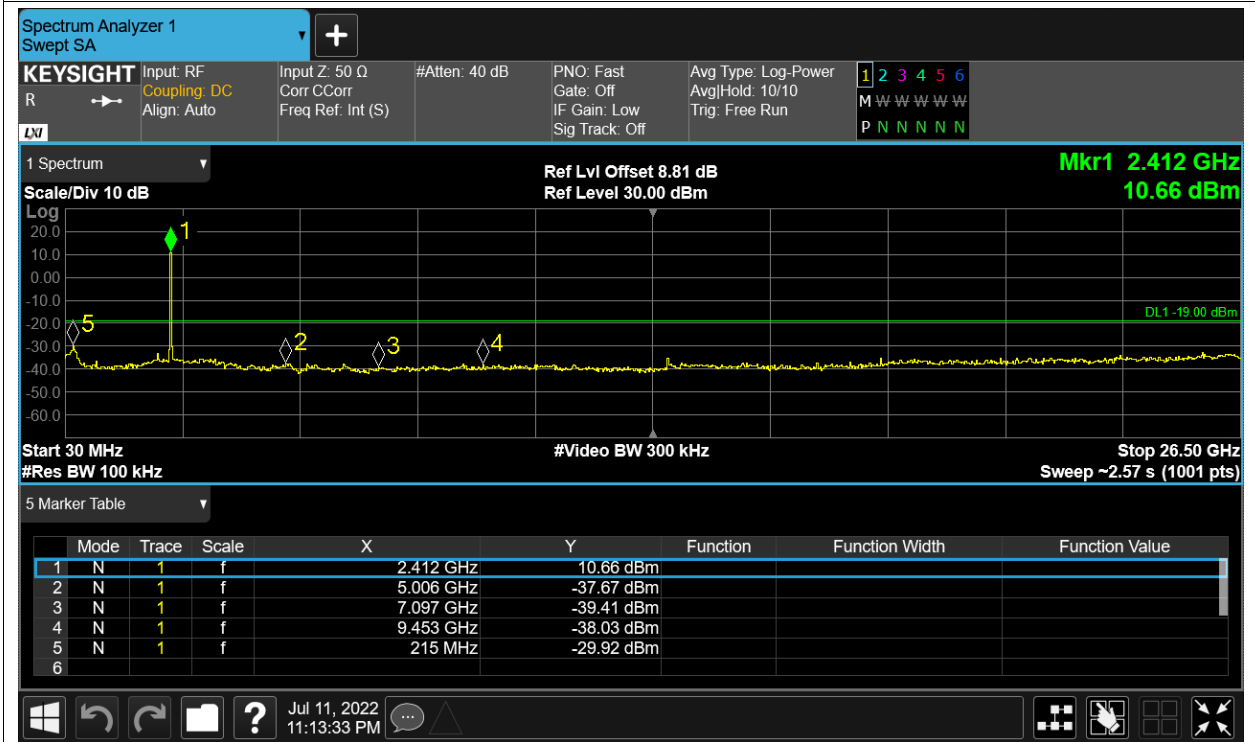

Tx. Spurious NVNT 2.4G-10M-16QAM 2471.5MHz Ant1 Ref

Tx. Spurious NVNT 2.4G-10M-16QAM 2471.5MHz Ant1 Emission

Tx. Spurious NVNT 2.4G-10M-QPSK 2407.5MHz Ant1 Ref

Tx. Spurious NVNT 2.4G-10M-QPSK 2407.5MHz Ant1 Emission

Tx. Spurious NVNT 2.4G-10M-QPSK 2439.5MHz Ant1 Ref

Tx. Spurious NVNT 2.4G-10M-QPSK 2439.5MHz Ant1 Emission

Tx. Spurious NVNT 2.4G-10M-QPSK 2471.5MHz Ant1 Ref

Tx. Spurious NVNT 2.4G-10M-QPSK 2471.5MHz Ant1 Emission

Tx. Spurious NVNT 2.4G-20M-16QAM 2412.5MHz Ant1 Ref

Tx. Spurious NVNT 2.4G-20M-16QAM 2412.5MHz Ant1 Emission

Tx. Spurious NVNT 2.4G-20M-16QAM 2436.5MHz Ant1 Ref

Tx. Spurious NVNT 2.4G-20M-16QAM 2436.5MHz Ant1 Emission

Tx. Spurious NVNT 2.4G-20M-16QAM 2462.5MHz Ant1 Ref

Tx. Spurious NVNT 2.4G-20M-16QAM 2462.5MHz Ant1 Emission

Tx. Spurious NVNT 2.4G-20M-QPSK 2412.5MHz Ant1 Ref

Tx. Spurious NVNT 2.4G-20M-QPSK 2412.5MHz Ant1 Emission