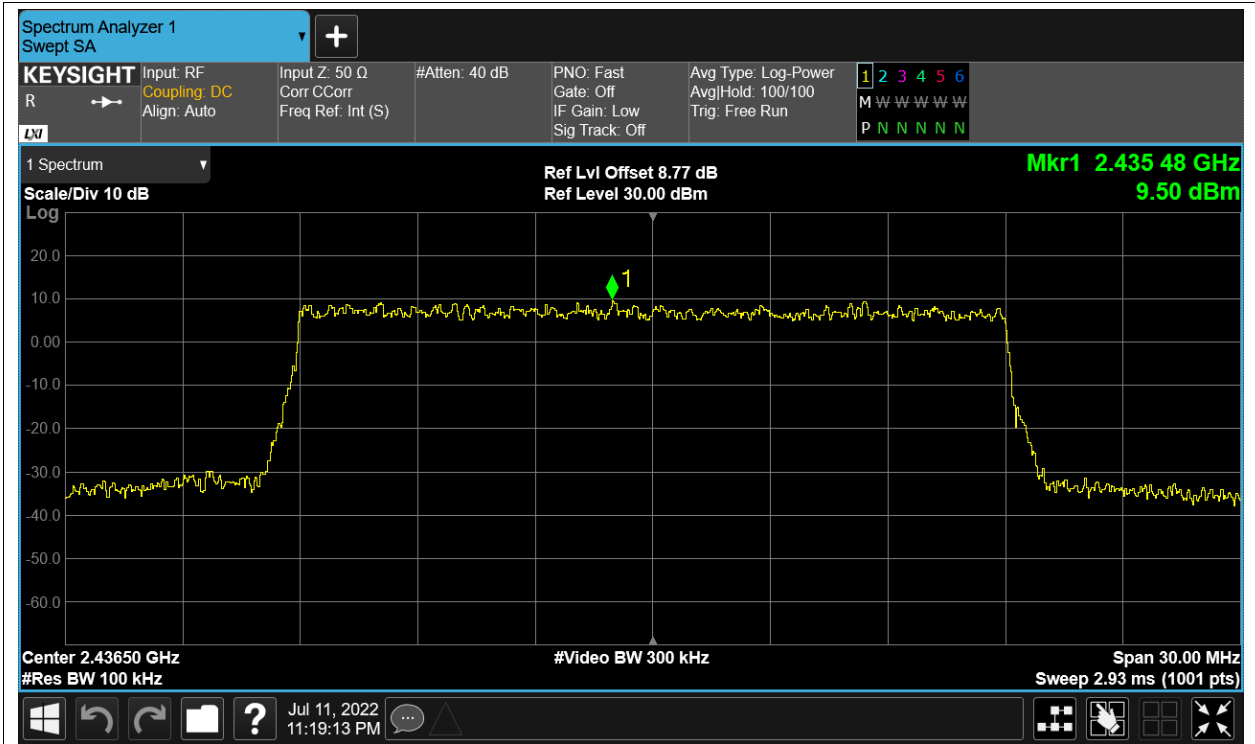

Tx. Spurious NVNT 2.4G-10M-16QAM 2471.5MHz Ant1 Ref

Tx. Spurious NVNT 2.4G-10M-16QAM 2471.5MHz Ant1 Emission

Tx. Spurious NVNT 2.4G-10M-QPSK 2407.5MHz Ant1 Ref

Tx. Spurious NVNT 2.4G-10M-QPSK 2407.5MHz Ant1 Emission

Tx. Spurious NVNT 2.4G-10M-QPSK 2439.5MHz Ant1 Ref

Tx. Spurious NVNT 2.4G-10M-QPSK 2439.5MHz Ant1 Emission

Tx. Spurious NVNT 2.4G-10M-QPSK 2471.5MHz Ant1 Ref

Tx. Spurious NVNT 2.4G-10M-QPSK 2471.5MHz Ant1 Emission

Tx. Spurious NVNT 2.4G-20M-16QAM 2412.5MHz Ant1 Ref

Tx. Spurious NVNT 2.4G-20M-16QAM 2412.5MHz Ant1 Emission

Tx. Spurious NVNT 2.4G-20M-16QAM 2436.5MHz Ant1 Ref

Tx. Spurious NVNT 2.4G-20M-16QAM 2436.5MHz Ant1 Emission

Tx. Spurious NVNT 2.4G-20M-16QAM 2462.5MHz Ant1 Ref

Tx. Spurious NVNT 2.4G-20M-16QAM 2462.5MHz Ant1 Emission

Tx. Spurious NVNT 2.4G-20M-QPSK 2412.5MHz Ant1 Ref

Tx. Spurious NVNT 2.4G-20M-QPSK 2412.5MHz Ant1 Emission