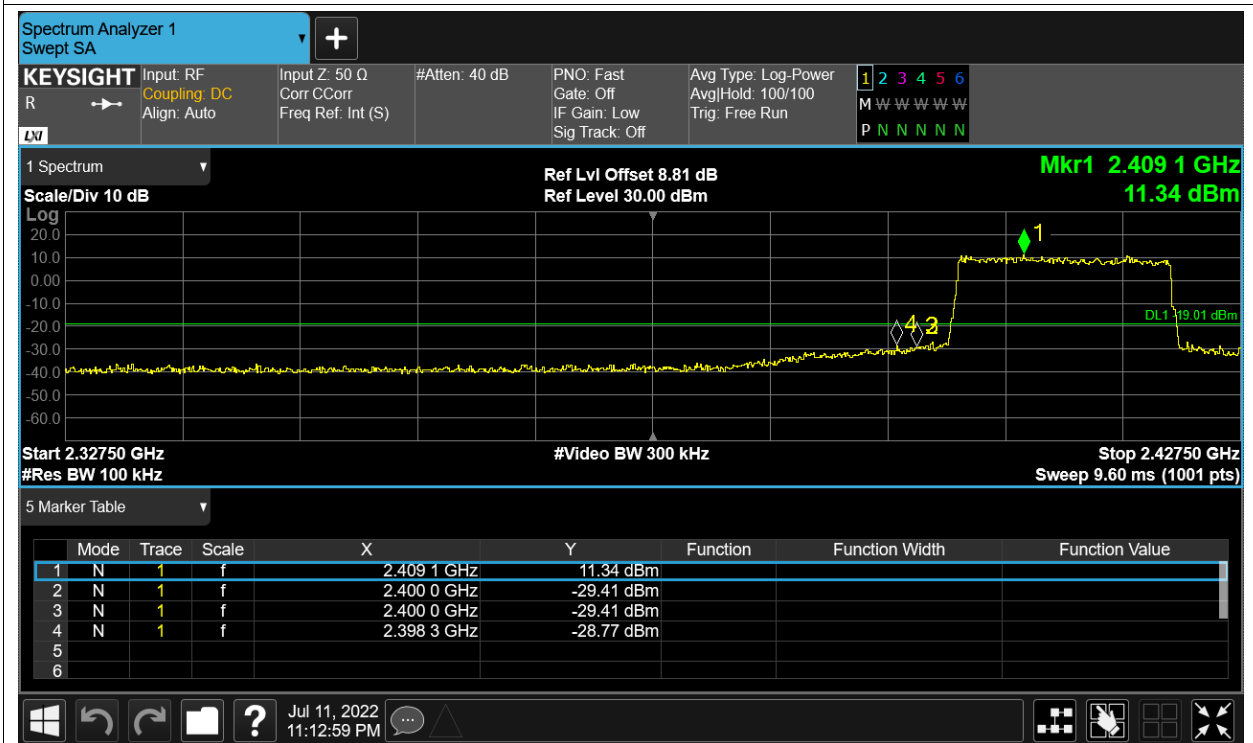

Band Edge NVNT 2.4G-10M-QPSK 2471.5MHz Ant1 Emission

Band Edge NVNT 2.4G-20M-16QAM 2412.5MHz Ant1 Ref

Band Edge NVNT 2.4G-20M-16QAM 2412.5MHz Ant1 Emission

Band Edge NVNT 2.4G-20M-16QAM 2462.5MHz Ant1 Ref

Band Edge NVNT 2.4G-20M-16QAM 2462.5MHz Ant1 Emission

Band Edge NVNT 2.4G-20M-QPSK 2412.5MHz Ant1 Ref

Band Edge NVNT 2.4G-20M-QPSK 2412.5MHz Ant1 Emission

Band Edge NVNT 2.4G-20M-QPSK 2462.5MHz Ant1 Ref

Band Edge NVNT 2.4G-20M-QPSK 2462.5MHz Ant1 Emission