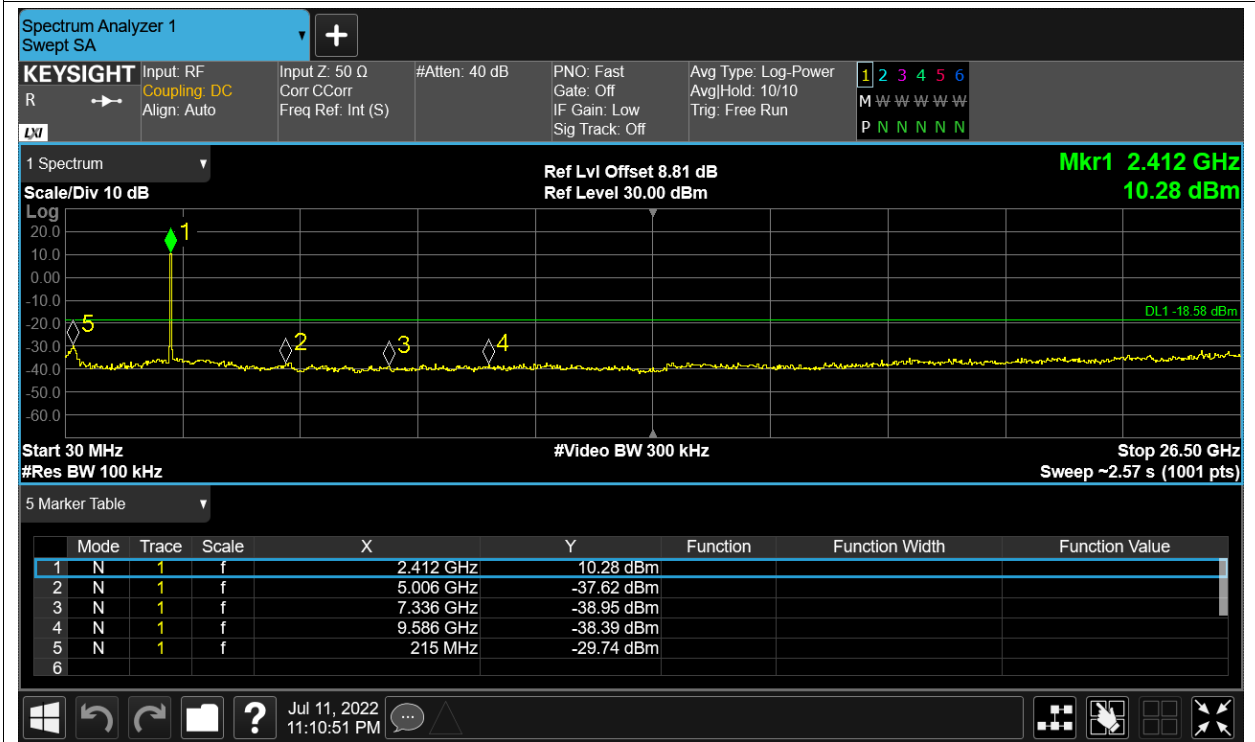

Tx. Spurious NVNT 2.4G-20M-16QAM 2412.5MHz Ant1 Ref

Tx. Spurious NVNT 2.4G-20M-16QAM 2412.5MHz Ant1 Emission

Tx. Spurious NVNT 2.4G-20M-16QAM 2436.5MHz Ant1 Ref

Tx. Spurious NVNT 2.4G-20M-16QAM 2436.5MHz Ant1 Emission

Tx. Spurious NVNT 2.4G-20M-16QAM 2462.5MHz Ant1 Ref

Tx. Spurious NVNT 2.4G-20M-16QAM 2462.5MHz Ant1 Emission

Tx. Spurious NVNT 2.4G-20M-QPSK 2412.5MHz Ant1 Ref

Tx. Spurious NVNT 2.4G-20M-QPSK 2412.5MHz Ant1 Emission

Tx. Spurious NVNT 2.4G-20M-QPSK 2436.5MHz Ant1 Ref

Tx. Spurious NVNT 2.4G-20M-QPSK 2436.5MHz Ant1 Emission

Tx. Spurious NVNT 2.4G-20M-QPSK 2462.5MHz Ant1 Ref

Tx. Spurious NVNT 2.4G-20M-QPSK 2462.5MHz Ant1 Emission