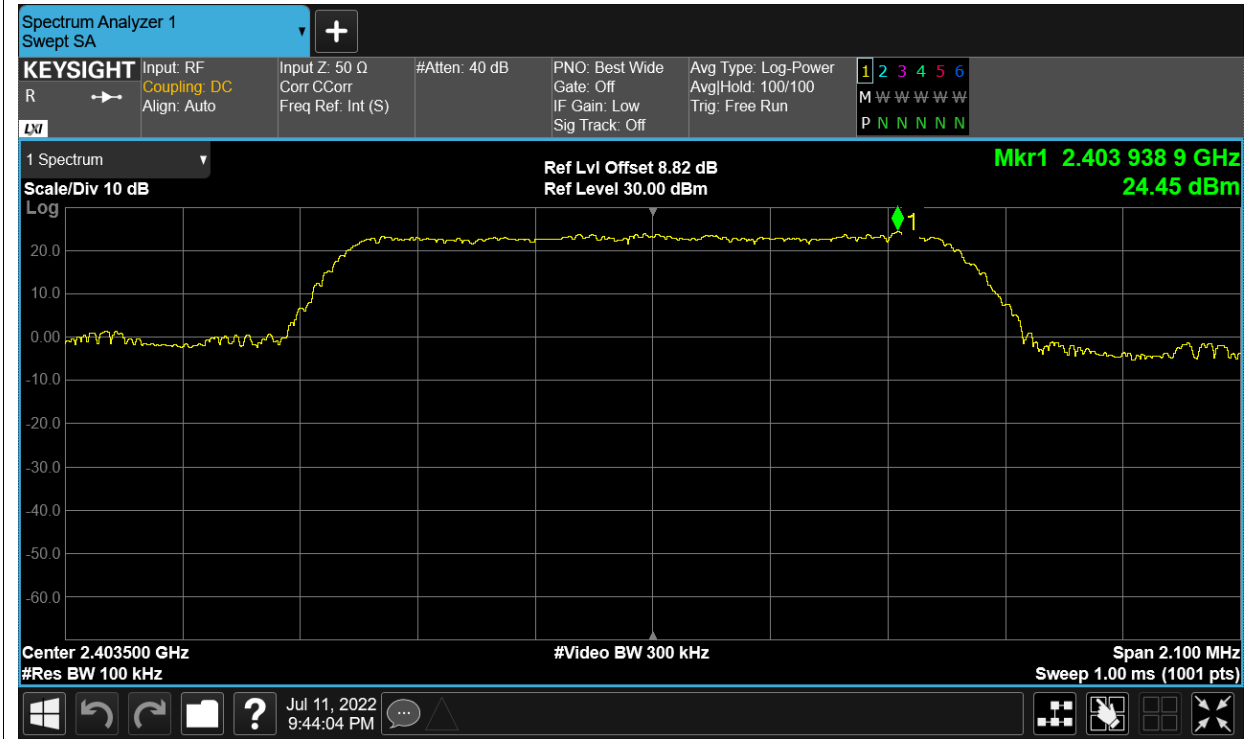

Band Edge NVNT 2.4G-20M-16QAM 2462.5MHz Ant1 Emission

Band Edge NVNT 2.4G-20M-QPSK 2412.5MHz Ant1 Ref

Band Edge NVNT 2.4G-20M-QPSK 2412.5MHz Ant1 Emission

Band Edge NVNT 2.4G-20M-QPSK 2462.5MHz Ant1 Ref

Band Edge NVNT 2.4G-20M-QPSK 2462.5MHz Ant1 Emission

## Conducted RF Spurious Emission

Condition	Mode	Frequency (MHz)	Antenna	Max Value (dBc)	Limit (dBc)	Verdict
NVNT	2.4G-1.4M-16QAM	2403.5	Ant1	-55.5	-30	Pass
NVNT	2.4G-1.4M-16QAM	2439.5	Ant1	-54.52	-30	Pass
NVNT	2.4G-1.4M-16QAM	2475.5	Ant1	-52.93	-30	Pass
NVNT	2.4G-1.4M-QPSK	2403.5	Ant1	-55.48	-30	Pass
NVNT	2.4G-1.4M-QPSK	2439.5	Ant1	-53.36	-30	Pass
NVNT	2.4G-1.4M-QPSK	2475.5	Ant1	-52.74	-30	Pass
NVNT	2.4G-10M-16QAM	2407.5	Ant1	-44.7	-30	Pass
NVNT	2.4G-10M-16QAM	2439.5	Ant1	-41.96	-30	Pass
NVNT	2.4G-10M-16QAM	2471.5	Ant1	-42.72	-30	Pass
NVNT	2.4G-10M-QPSK	2407.5	Ant1	-44.11	-30	Pass
NVNT	2.4G-10M-QPSK	2439.5	Ant1	-43.41	-30	Pass
NVNT	2.4G-10M-QPSK	2471.5	Ant1	-43.1	-30	Pass
NVNT	2.4G-20M-16QAM	2412.5	Ant1	-40.92	-30	Pass
NVNT	2.4G-20M-16QAM	2436.5	Ant1	-39.82	-30	Pass
NVNT	2.4G-20M-16QAM	2462.5	Ant1	-37.79	-30	Pass
NVNT	2.4G-20M-QPSK	2412.5	Ant1	-41.16	-30	Pass
NVNT	2.4G-20M-QPSK	2436.5	Ant1	-41.98	-30	Pass
NVNT	2.4G-20M-QPSK	2462.5	Ant1	-39.41	-30	Pass

Test Graphs

Tx. Spurious NVNT 2.4G-1.4M-16QAM 2403.5MHz Ant1 Ref

Tx. Spurious NVNT 2.4G-1.4M-16QAM 2403.5MHz Ant1 Emission

Tx. Spurious NVNT 2.4G-1.4M-16QAM 2439.5MHz Ant1 Ref

Tx. Spurious NVNT 2.4G-1.4M-16QAM 2439.5MHz Ant1 Emission