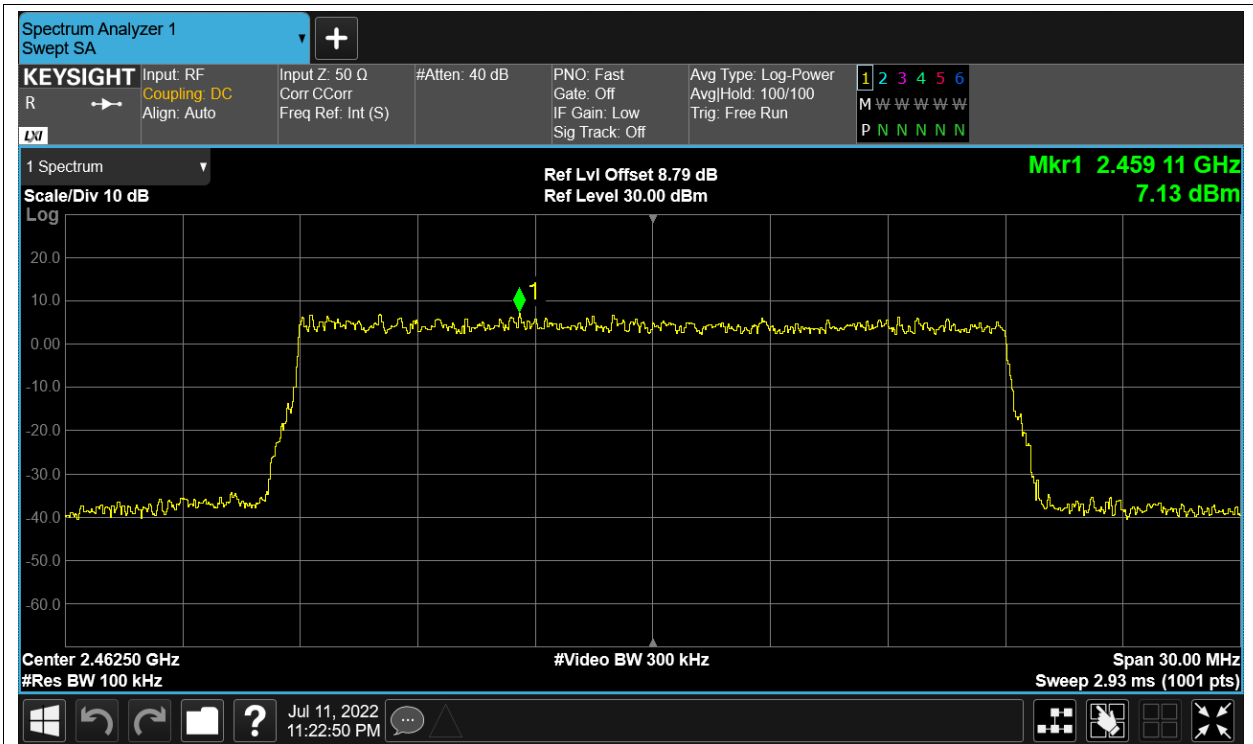

Tx. Spurious NVNT 2.4G-10M-QPSK 2439.5MHz Ant1 Ref

Tx. Spurious NVNT 2.4G-10M-QPSK 2439.5MHz Ant1 Emission

Tx. Spurious NVNT 2.4G-10M-QPSK 2471.5MHz Ant1 Ref

Tx. Spurious NVNT 2.4G-10M-QPSK 2471.5MHz Ant1 Emission

Tx. Spurious NVNT 2.4G-20M-16QAM 2412.5MHz Ant1 Ref

Tx. Spurious NVNT 2.4G-20M-16QAM 2412.5MHz Ant1 Emission

Tx. Spurious NVNT 2.4G-20M-16QAM 2436.5MHz Ant1 Ref

Tx. Spurious NVNT 2.4G-20M-16QAM 2436.5MHz Ant1 Emission

Tx. Spurious NVNT 2.4G-20M-16QAM 2462.5MHz Ant1 Ref

Tx. Spurious NVNT 2.4G-20M-16QAM 2462.5MHz Ant1 Emission

Tx. Spurious NVNT 2.4G-20M-QPSK 2412.5MHz Ant1 Ref

Tx. Spurious NVNT 2.4G-20M-QPSK 2412.5MHz Ant1 Emission