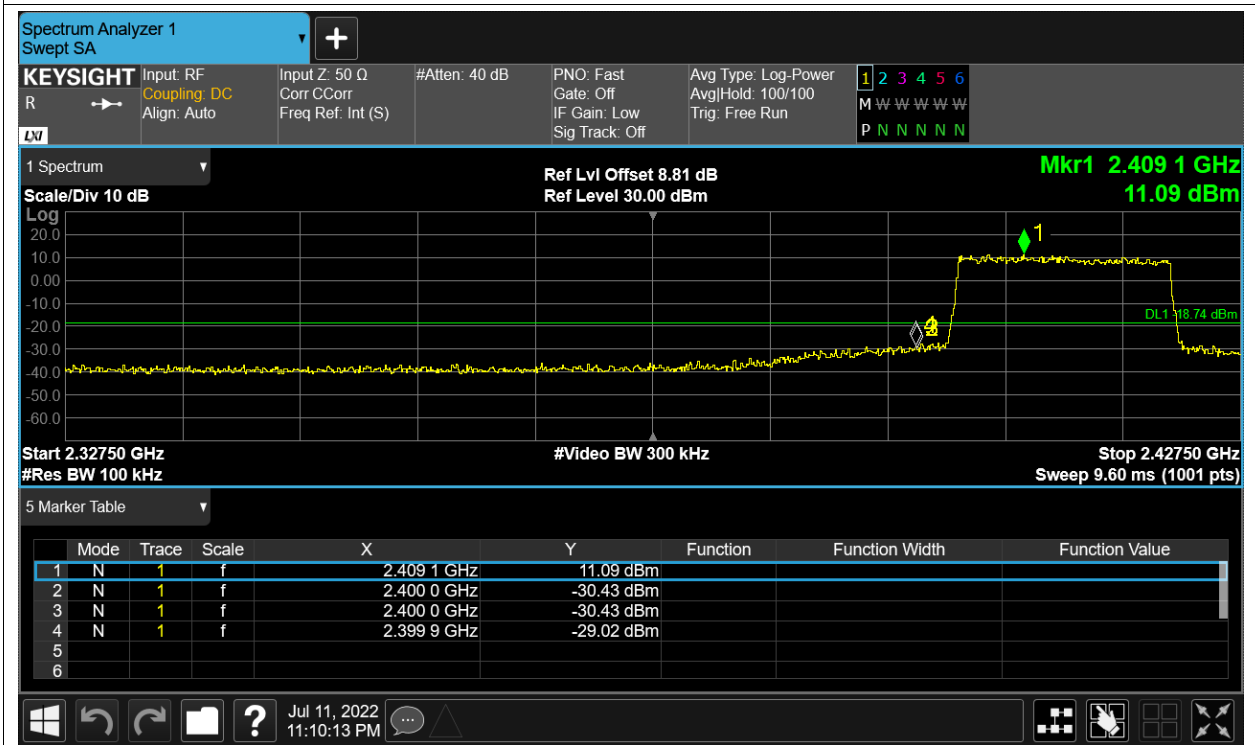

Band Edge NVNT 2.4G-10M-QPSK 2471.5MHz Ant1 Emission

Band Edge NVNT 2.4G-20M-16QAM 2412.5MHz Ant1 Ref

Band Edge NVNT 2.4G-20M-16QAM 2412.5MHz Ant1 Emission

Band Edge NVNT 2.4G-20M-16QAM 2462.5MHz Ant1 Ref

Band Edge NVNT 2.4G-20M-16QAM 2462.5MHz Ant1 Emission

Band Edge NVNT 2.4G-20M-QPSK 2412.5MHz Ant1 Ref

Band Edge NVNT 2.4G-20M-QPSK 2412.5MHz Ant1 Emission

Band Edge NVNT 2.4G-20M-QPSK 2462.5MHz Ant1 Ref

Band Edge NVNT 2.4G-20M-QPSK 2462.5MHz Ant1 Emission