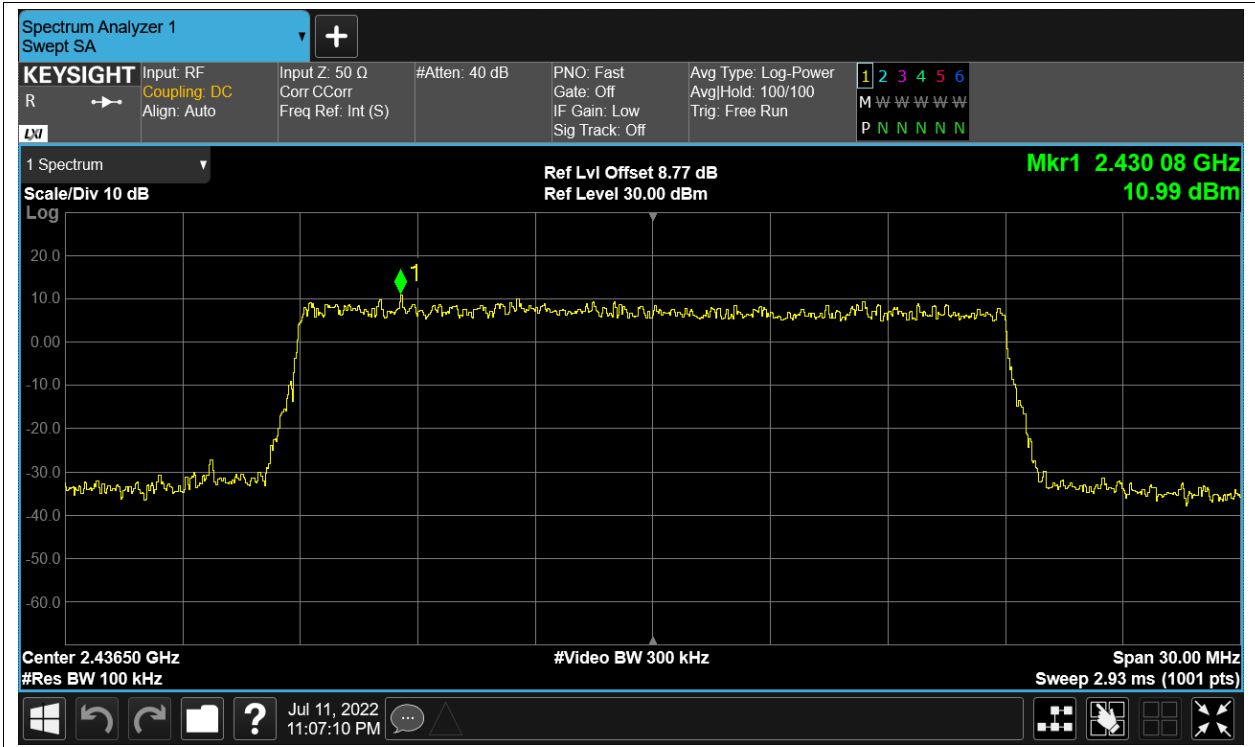

Tx. Spurious NVNT 2.4G-20M-16QAM 2412.5MHz Ant1 Ref

Tx. Spurious NVNT 2.4G-20M-16QAM 2412.5MHz Ant1 Emission

Tx. Spurious NVNT 2.4G-20M-16QAM 2436.5MHz Ant1 Ref

Tx. Spurious NVNT 2.4G-20M-16QAM 2436.5MHz Ant1 Emission

Tx. Spurious NVNT 2.4G-20M-16QAM 2462.5MHz Ant1 Ref

Tx. Spurious NVNT 2.4G-20M-16QAM 2462.5MHz Ant1 Emission

Tx. Spurious NVNT 2.4G-20M-QPSK 2412.5MHz Ant1 Ref

Tx. Spurious NVNT 2.4G-20M-QPSK 2412.5MHz Ant1 Emission

Tx. Spurious NVNT 2.4G-20M-QPSK 2436.5MHz Ant1 Ref

Tx. Spurious NVNT 2.4G-20M-QPSK 2436.5MHz Ant1 Emission

Tx. Spurious NVNT 2.4G-20M-QPSK 2462.5MHz Ant1 Ref

Tx. Spurious NVNT 2.4G-20M-QPSK 2462.5MHz Ant1 Emission