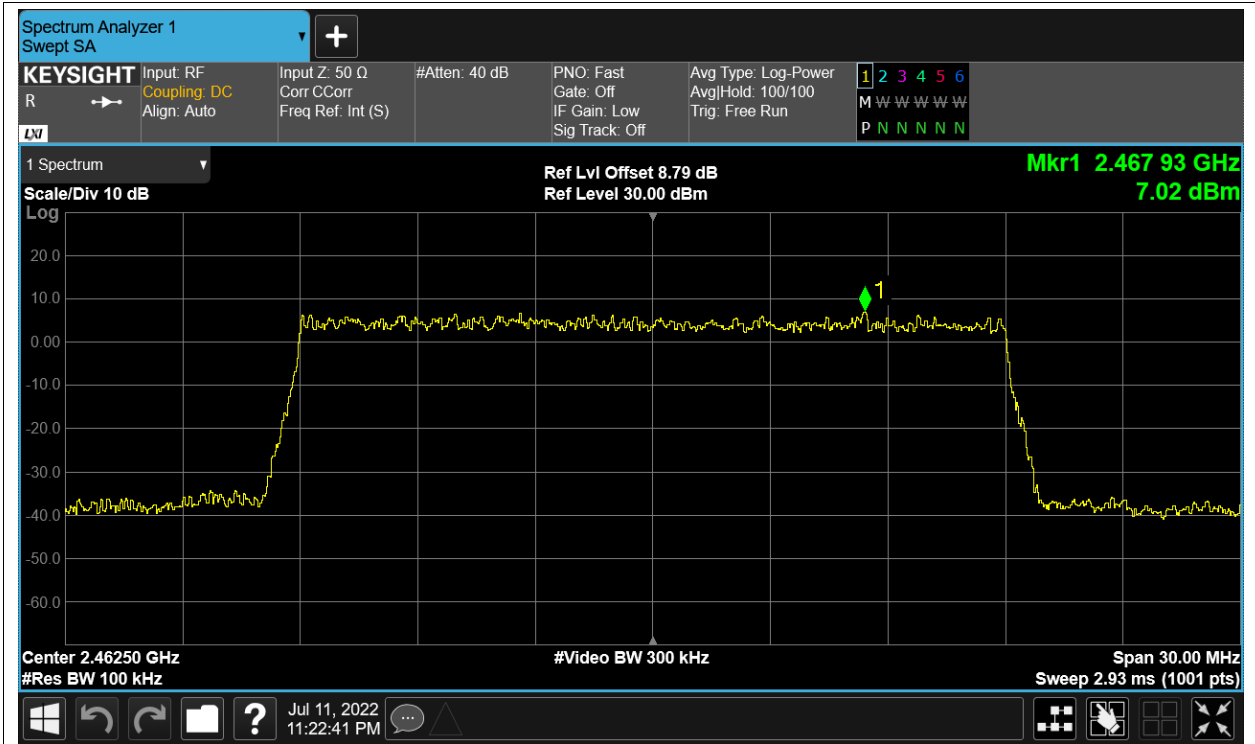

Band Edge NVNT 2.4G-10M-QPSK 2471.5MHz Ant1 Emission

Band Edge NVNT 2.4G-20M-16QAM 2412.5MHz Ant1 Ref

Band Edge NVNT 2.4G-20M-16QAM 2412.5MHz Ant1 Emission

Band Edge NVNT 2.4G-20M-16QAM 2462.5MHz Ant1 Ref

Band Edge NVNT 2.4G-20M-16QAM 2462.5MHz Ant1 Emission

Band Edge NVNT 2.4G-20M-QPSK 2412.5MHz Ant1 Ref

Band Edge NVNT 2.4G-20M-QPSK 2412.5MHz Ant1 Emission

Band Edge NVNT 2.4G-20M-QPSK 2462.5MHz Ant1 Ref

Band Edge NVNT 2.4G-20M-QPSK 2462.5MHz Ant1 Emission