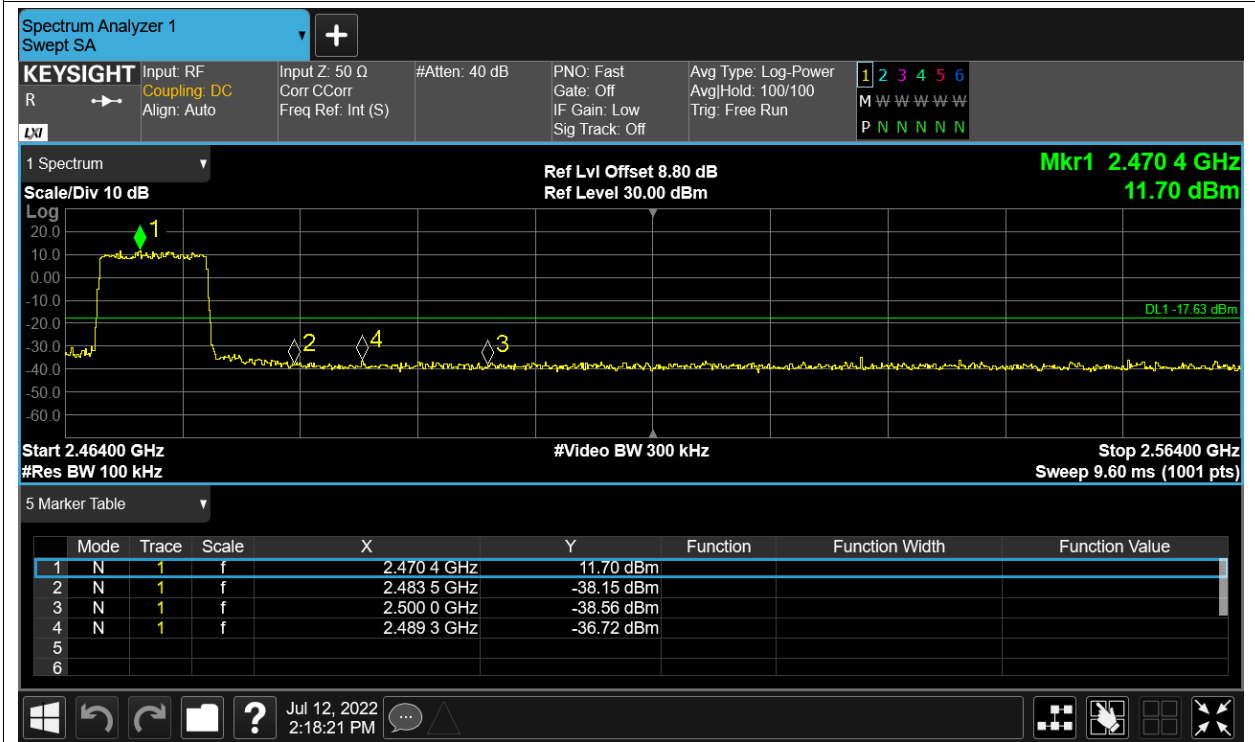

Band Edge NVNT 2.4G-10M-QPSK 2471.5MHz Ant1 Emission

Band Edge NVNT 2.4G-20M-16QAM 2412.5MHz Ant1 Ref

Band Edge NVNT 2.4G-20M-16QAM 2412.5MHz Ant1 Emission

Band Edge NVNT 2.4G-20M-16QAM 2462.5MHz Ant1 Ref

Band Edge NVNT 2.4G-20M-16QAM 2462.5MHz Ant1 Emission

Band Edge NVNT 2.4G-20M-QPSK 2412.5MHz Ant1 Ref

Band Edge NVNT 2.4G-20M-QPSK 2412.5MHz Ant1 Emission

Band Edge NVNT 2.4G-20M-QPSK 2462.5MHz Ant1 Ref

Band Edge NVNT 2.4G-20M-QPSK 2462.5MHz Ant1 Emission