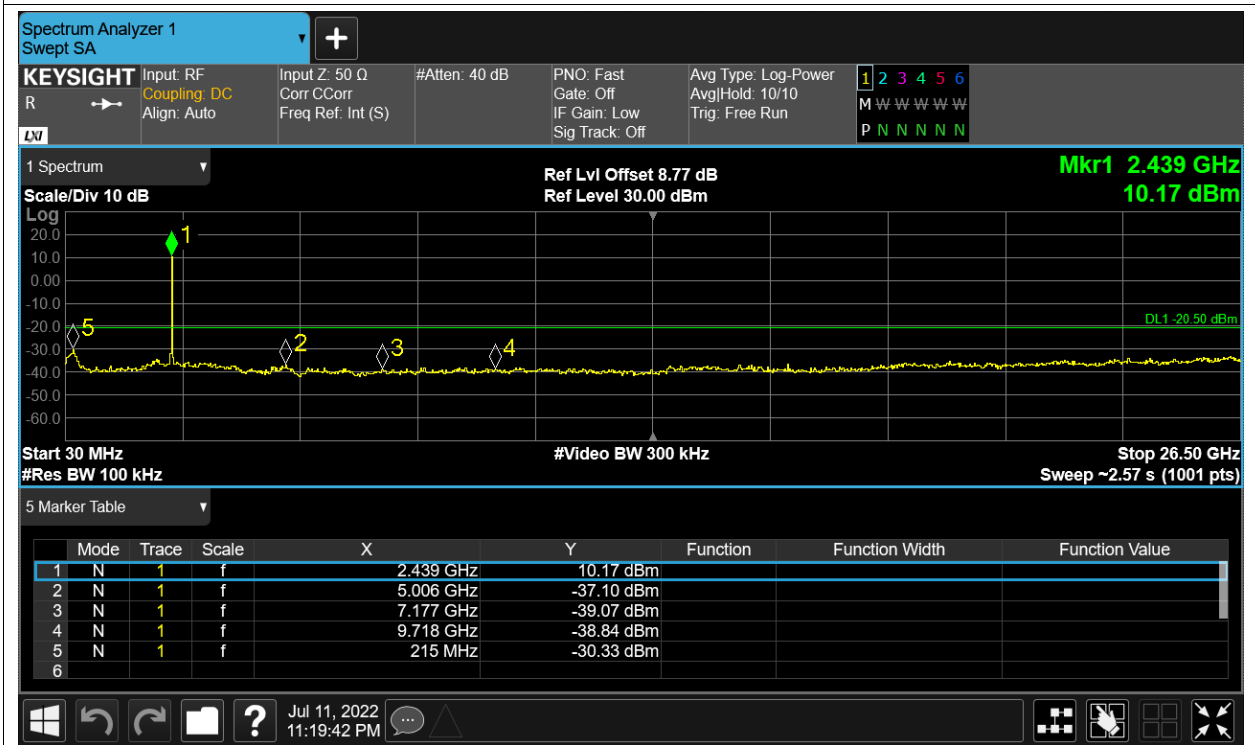

Tx. Spurious NVNT 2.4G-10M-QPSK 2439.5MHz Ant1 Ref

Tx. Spurious NVNT 2.4G-10M-QPSK 2439.5MHz Ant1 Emission

Tx. Spurious NVNT 2.4G-10M-QPSK 2471.5MHz Ant1 Ref

Tx. Spurious NVNT 2.4G-10M-QPSK 2471.5MHz Ant1 Emission

Tx. Spurious NVNT 2.4G-20M-16QAM 2412.5MHz Ant1 Ref

Tx. Spurious NVNT 2.4G-20M-16QAM 2412.5MHz Ant1 Emission

Tx. Spurious NVNT 2.4G-20M-16QAM 2436.5MHz Ant1 Ref

Tx. Spurious NVNT 2.4G-20M-16QAM 2436.5MHz Ant1 Emission

Tx. Spurious NVNT 2.4G-20M-16QAM 2462.5MHz Ant1 Ref

Tx. Spurious NVNT 2.4G-20M-16QAM 2462.5MHz Ant1 Emission

Tx. Spurious NVNT 2.4G-20M-QPSK 2412.5MHz Ant1 Ref

Tx. Spurious NVNT 2.4G-20M-QPSK 2412.5MHz Ant1 Emission