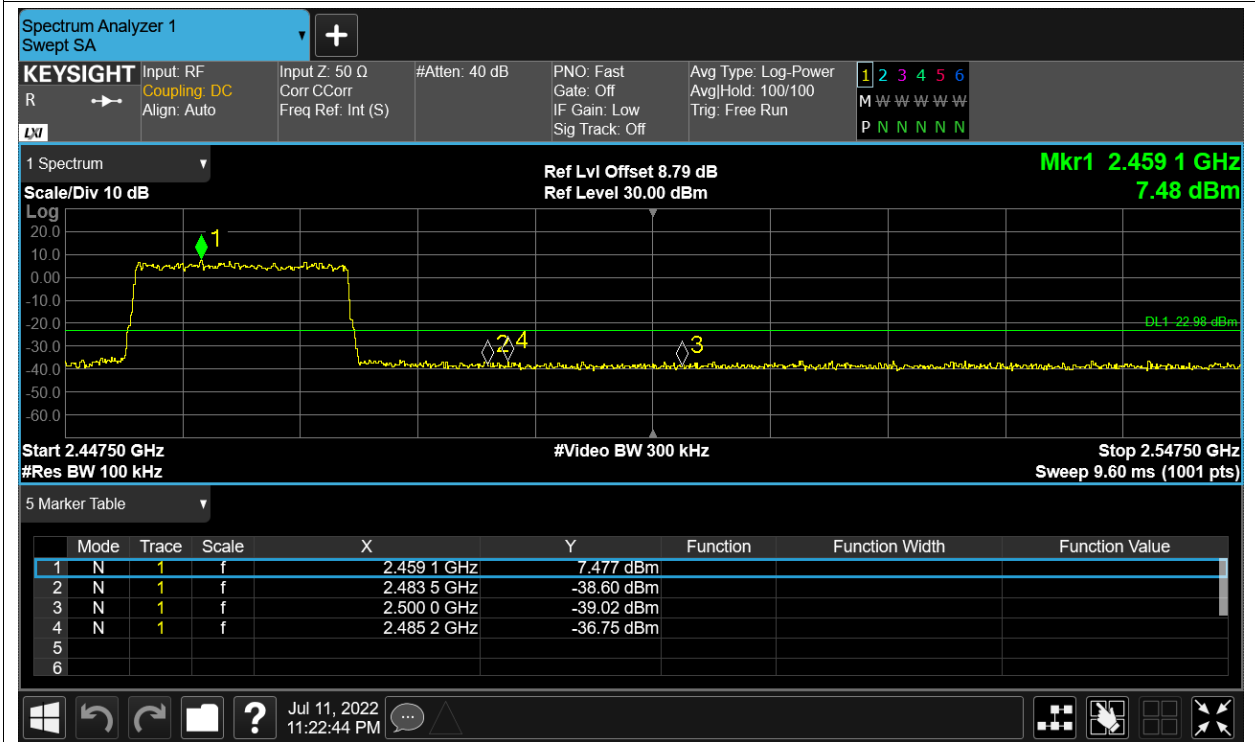

Band Edge NVNT 2.4G-10M-QPSK 2471.5MHz Ant1 Emission

Band Edge NVNT 2.4G-20M-16QAM 2412.5MHz Ant1 Ref

Band Edge NVNT 2.4G-20M-16QAM 2412.5MHz Ant1 Emission

Band Edge NVNT 2.4G-20M-16QAM 2462.5MHz Ant1 Ref

Band Edge NVNT 2.4G-20M-16QAM 2462.5MHz Ant1 Emission

Band Edge NVNT 2.4G-20M-QPSK 2412.5MHz Ant1 Ref

Band Edge NVNT 2.4G-20M-QPSK 2412.5MHz Ant1 Emission

Band Edge NVNT 2.4G-20M-QPSK 2462.5MHz Ant1 Ref

Band Edge NVNT 2.4G-20M-QPSK 2462.5MHz Ant1 Emission