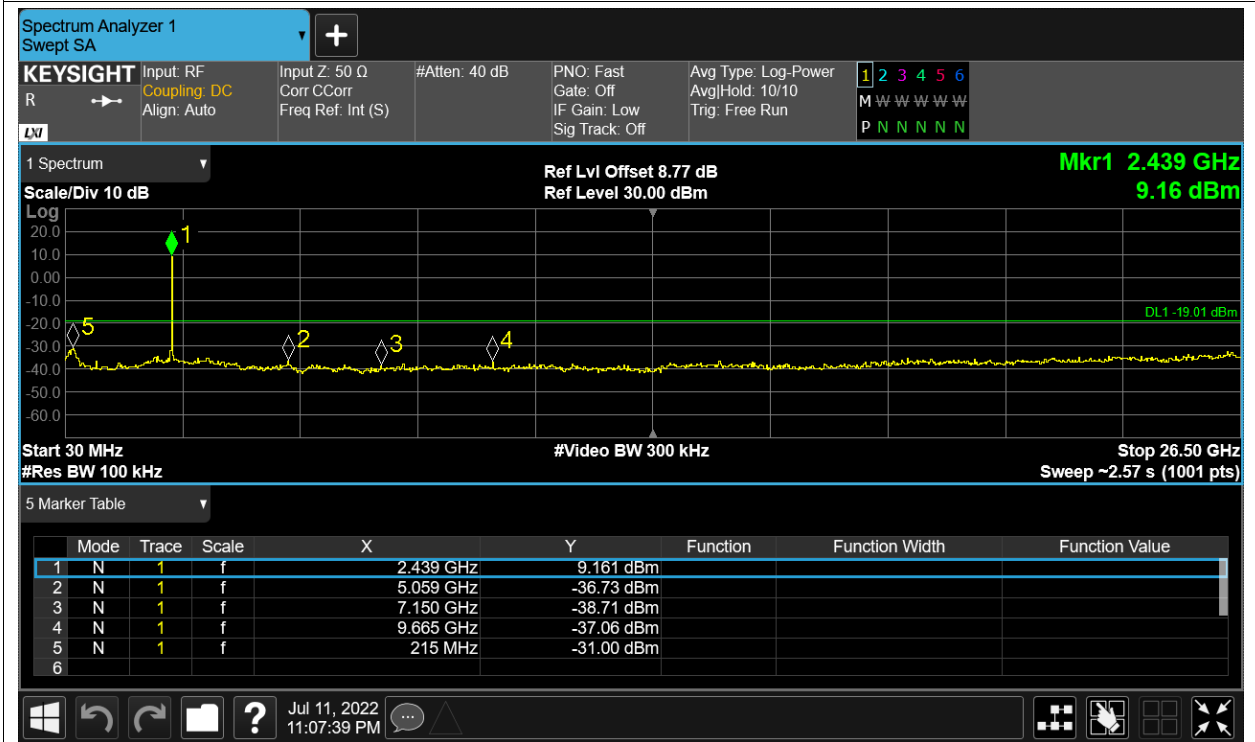

Tx. Spurious NVNT 2.4G-20M-16QAM 2412.5MHz Ant1 Ref

Tx. Spurious NVNT 2.4G-20M-16QAM 2412.5MHz Ant1 Emission

Tx. Spurious NVNT 2.4G-20M-16QAM 2436.5MHz Ant1 Ref

Tx. Spurious NVNT 2.4G-20M-16QAM 2436.5MHz Ant1 Emission

Tx. Spurious NVNT 2.4G-20M-16QAM 2462.5MHz Ant1 Ref

Tx. Spurious NVNT 2.4G-20M-16QAM 2462.5MHz Ant1 Emission

Tx. Spurious NVNT 2.4G-20M-QPSK 2412.5MHz Ant1 Ref

Tx. Spurious NVNT 2.4G-20M-QPSK 2412.5MHz Ant1 Emission

Tx. Spurious NVNT 2.4G-20M-QPSK 2436.5MHz Ant1 Ref

Tx. Spurious NVNT 2.4G-20M-QPSK 2436.5MHz Ant1 Emission

Tx. Spurious NVNT 2.4G-20M-QPSK 2462.5MHz Ant1 Ref

Tx. Spurious NVNT 2.4G-20M-QPSK 2462.5MHz Ant1 Emission