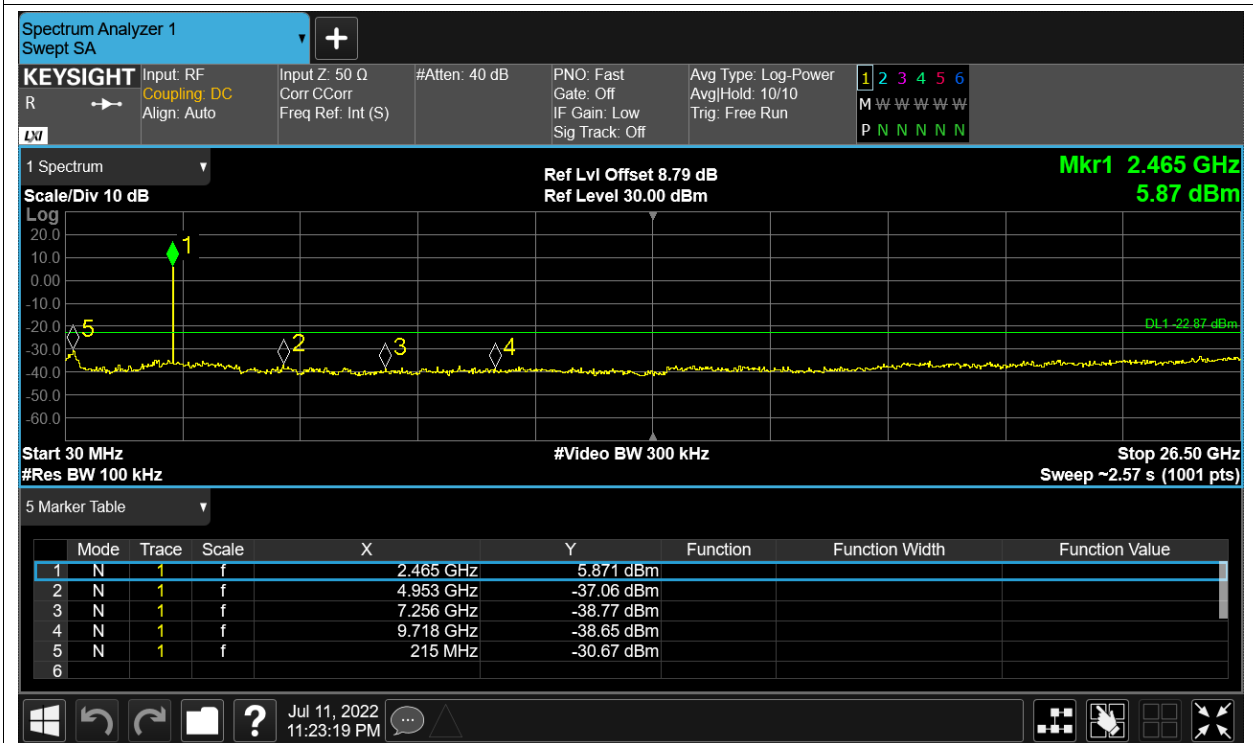

Tx. Spurious NVNT 2.4G-10M-QPSK 2439.5MHz Ant1 Ref

Tx. Spurious NVNT 2.4G-10M-QPSK 2439.5MHz Ant1 Emission

Tx. Spurious NVNT 2.4G-10M-QPSK 2471.5MHz Ant1 Ref

Tx. Spurious NVNT 2.4G-10M-QPSK 2471.5MHz Ant1 Emission

Tx. Spurious NVNT 2.4G-20M-16QAM 2412.5MHz Ant1 Ref

Tx. Spurious NVNT 2.4G-20M-16QAM 2412.5MHz Ant1 Emission

Tx. Spurious NVNT 2.4G-20M-16QAM 2436.5MHz Ant1 Ref

Tx. Spurious NVNT 2.4G-20M-16QAM 2436.5MHz Ant1 Emission

Tx. Spurious NVNT 2.4G-20M-16QAM 2462.5MHz Ant1 Ref

Tx. Spurious NVNT 2.4G-20M-16QAM 2462.5MHz Ant1 Emission

Tx. Spurious NVNT 2.4G-20M-QPSK 2412.5MHz Ant1 Ref

Tx. Spurious NVNT 2.4G-20M-QPSK 2412.5MHz Ant1 Emission