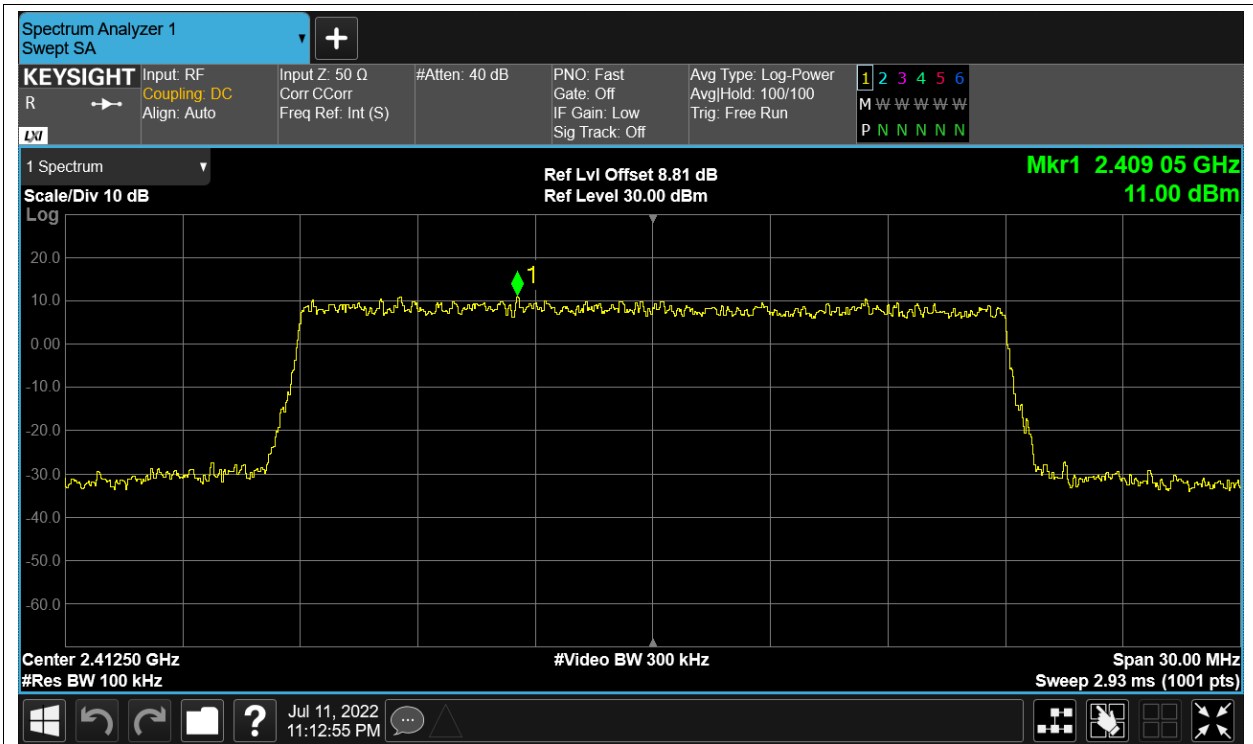

Band Edge NVNT 2.4G-10M-QPSK 2471.5MHz Ant1 Emission

Band Edge NVNT 2.4G-20M-16QAM 2412.5MHz Ant1 Ref

Band Edge NVNT 2.4G-20M-16QAM 2412.5MHz Ant1 Emission

Band Edge NVNT 2.4G-20M-16QAM 2462.5MHz Ant1 Ref

Band Edge NVNT 2.4G-20M-16QAM 2462.5MHz Ant1 Emission

Band Edge NVNT 2.4G-20M-QPSK 2412.5MHz Ant1 Ref

Band Edge NVNT 2.4G-20M-QPSK 2412.5MHz Ant1 Emission

Band Edge NVNT 2.4G-20M-QPSK 2462.5MHz Ant1 Ref

Band Edge NVNT 2.4G-20M-QPSK 2462.5MHz Ant1 Emission

## Conducted RF Spurious Emission

Condition	Mode	Frequency (MHz)	Antenna	Max Value (dBc)	Limit (dBc)	Verdict
NVNT	2.4G-1.4M-16QAM	2403.5	Ant1	-55.5	-30	Pass
NVNT	2.4G-1.4M-16QAM	2439.5	Ant1	-54.52	-30	Pass
NVNT	2.4G-1.4M-16QAM	2475.5	Ant1	-52.93	-30	Pass
NVNT	2.4G-1.4M-QPSK	2403.5	Ant1	-55.48	-30	Pass
NVNT	2.4G-1.4M-QPSK	2439.5	Ant1	-53.36	-30	Pass
NVNT	2.4G-1.4M-QPSK	2475.5	Ant1	-52.74	-30	Pass
NVNT	2.4G-10M-16QAM	2407.5	Ant1	-44.7	-30	Pass
NVNT	2.4G-10M-16QAM	2439.5	Ant1	-41.96	-30	Pass
NVNT	2.4G-10M-16QAM	2471.5	Ant1	-42.72	-30	Pass
NVNT	2.4G-10M-QPSK	2407.5	Ant1	-44.11	-30	Pass
NVNT	2.4G-10M-QPSK	2439.5	Ant1	-43.41	-30	Pass
NVNT	2.4G-10M-QPSK	2471.5	Ant1	-43.1	-30	Pass
NVNT	2.4G-20M-16QAM	2412.5	Ant1	-40.92	-30	Pass
NVNT	2.4G-20M-16QAM	2436.5	Ant1	-39.82	-30	Pass
NVNT	2.4G-20M-16QAM	2462.5	Ant1	-37.79	-30	Pass
NVNT	2.4G-20M-QPSK	2412.5	Ant1	-41.16	-30	Pass
NVNT	2.4G-20M-QPSK	2436.5	Ant1	-41.98	-30	Pass
NVNT	2.4G-20M-QPSK	2462.5	Ant1	-39.41	-30	Pass