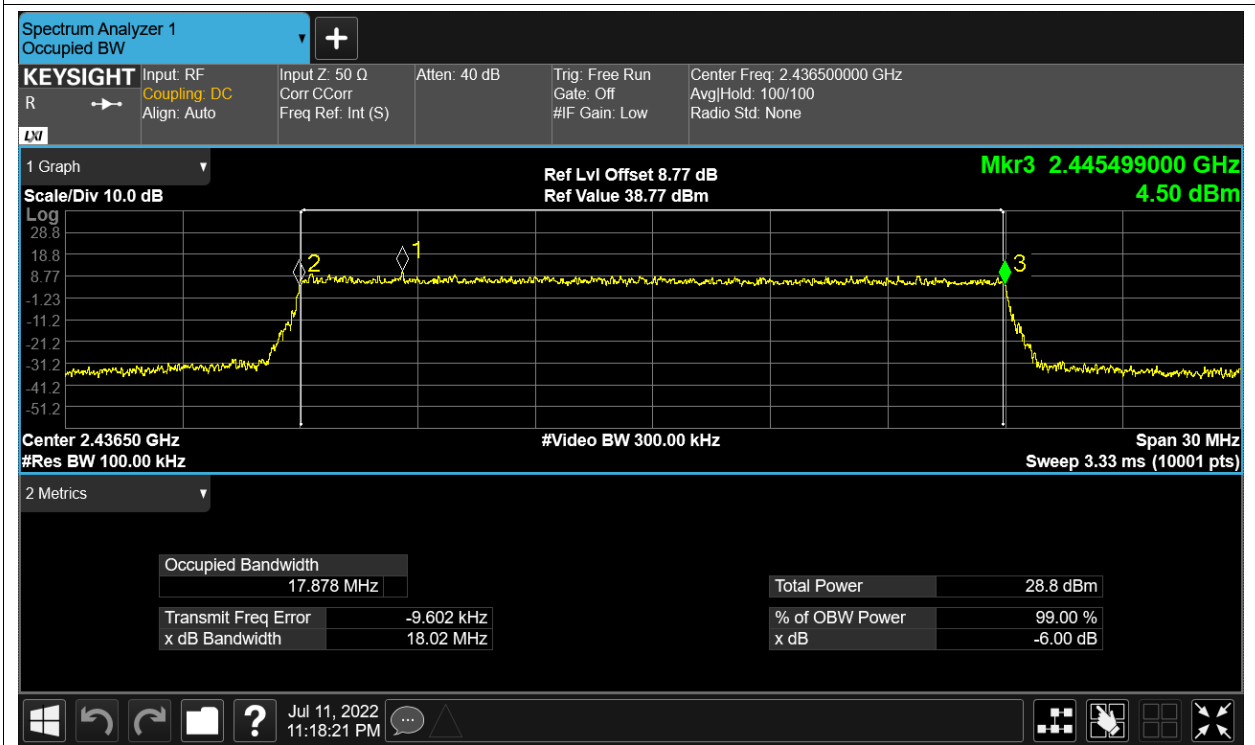

-6dB Bandwidth NVNT 2.4G-20M-16QAM 2436.5MHz Ant1