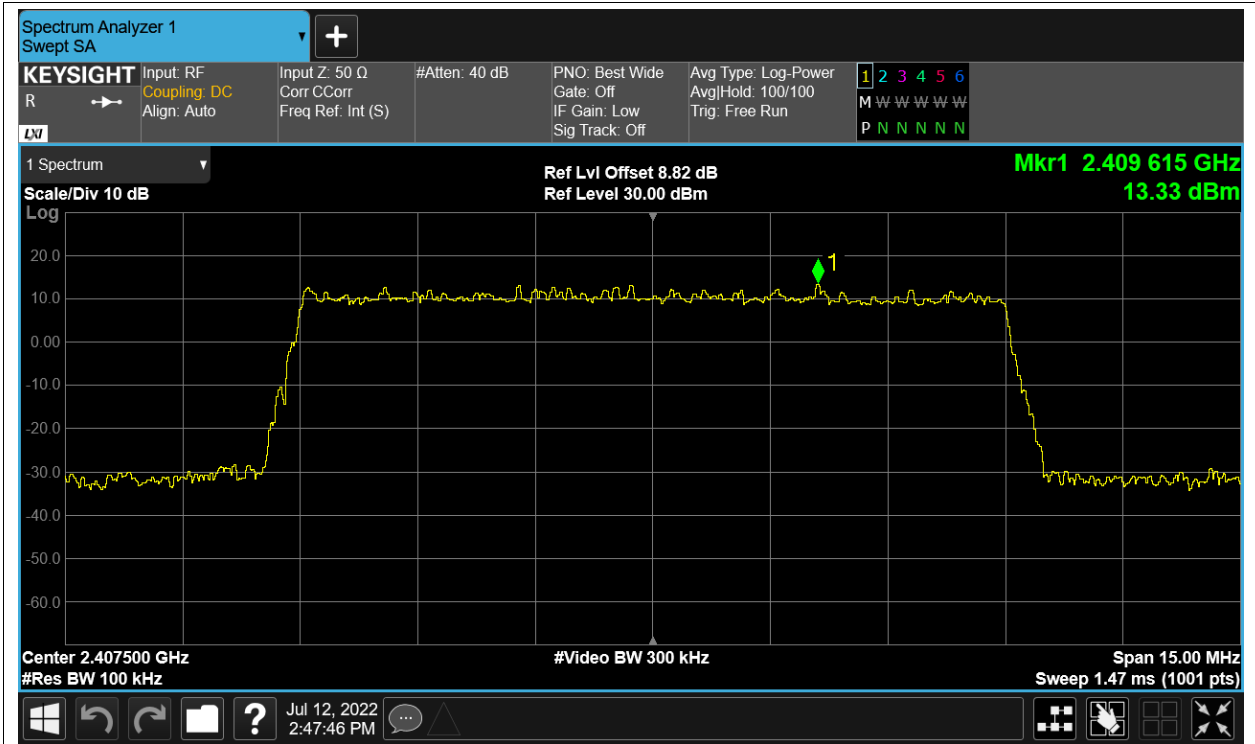

Test Graphs

Band Edge NVNT 2.4G-1.4M-16QAM 2403.5MHz Ant1 Ref

Band Edge NVNT 2.4G-1.4M-16QAM 2403.5MHz Ant1 Emission

Band Edge NVNT 2.4G-1.4M-16QAM 2475.5MHz Ant1 Ref

Band Edge NVNT 2.4G-1.4M-16QAM 2475.5MHz Ant1 Emission

Band Edge NVNT 2.4G-1.4M-QPSK 2403.5MHz Ant1 Ref

Band Edge NVNT 2.4G-1.4M-QPSK 2403.5MHz Ant1 Emission

Band Edge NVNT 2.4G-1.4M-QPSK 2475.5MHz Ant1 Ref

Band Edge NVNT 2.4G-1.4M-QPSK 2475.5MHz Ant1 Emission

Band Edge NVNT 2.4G-10M-16QAM 2407.5MHz Ant1 Ref

Band Edge NVNT 2.4G-10M-16QAM 2407.5MHz Ant1 Emission

Band Edge NVNT 2.4G-10M-16QAM 2471.5MHz Ant1 Ref

Band Edge NVNT 2.4G-10M-16QAM 2471.5MHz Ant1 Emission

Band Edge NVNT 2.4G-10M-QPSK 2407.5MHz Ant1 Ref

Band Edge NVNT 2.4G-10M-QPSK 2407.5MHz Ant1 Emission

Band Edge NVNT 2.4G-10M-QPSK 2471.5MHz Ant1 Ref