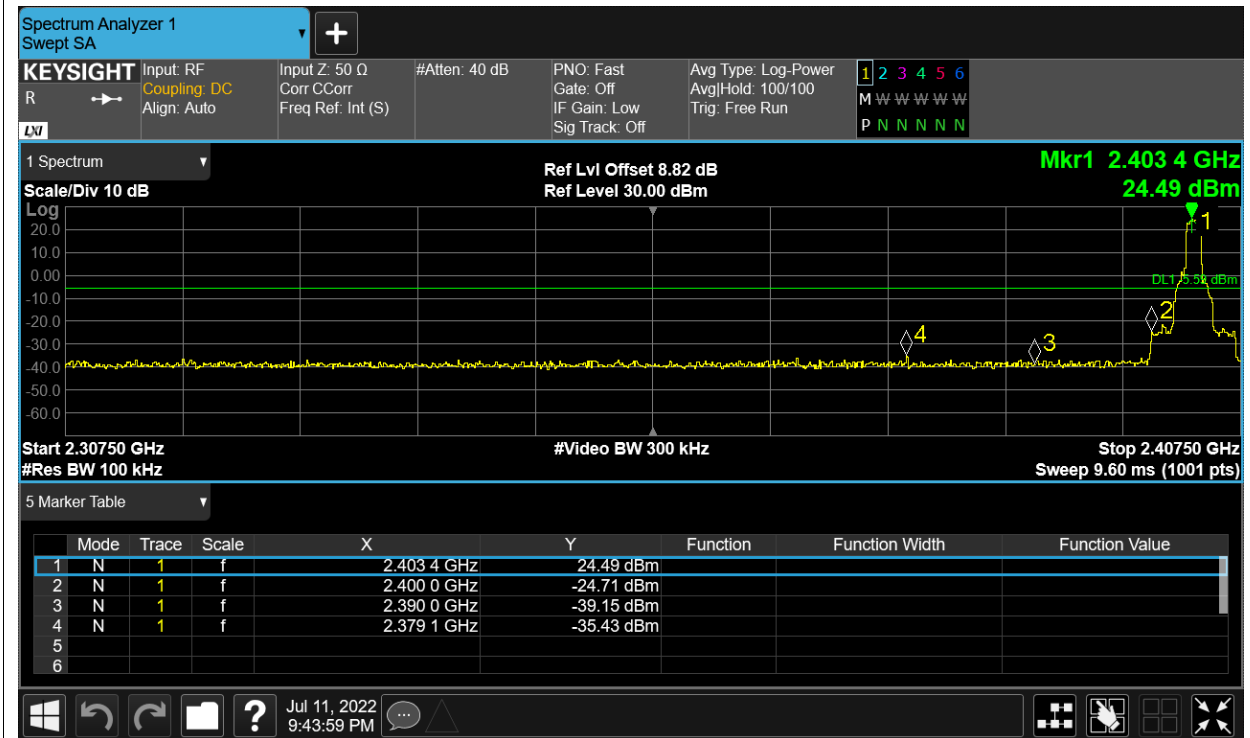

PSD NVNT 2.4G-20M-QPSK 2462.5MHz Ant1

## Band Edge

Condition	Mode	Frequency (MHz)	Antenna	Max Value (dBc)	Limit (dBc)	Verdict
NVNT	2.4G-1.4M-16QAM	2403.5	Ant1	-59.83	-30	Pass
NVNT	2.4G-1.4M-16QAM	2475.5	Ant1	-59.19	-30	Pass
NVNT	2.4G-1.4M-QPSK	2403.5	Ant1	-49.23	-30	Pass
NVNT	2.4G-1.4M-QPSK	2475.5	Ant1	-59.2	-30	Pass
NVNT	2.4G-10M-16QAM	2407.5	Ant1	-43.1	-30	Pass
NVNT	2.4G-10M-16QAM	2471.5	Ant1	-47.85	-30	Pass
NVNT	2.4G-10M-QPSK	2407.5	Ant1	-43.67	-30	Pass
NVNT	2.4G-10M-QPSK	2471.5	Ant1	-49.08	-30	Pass
NVNT	2.4G-20M-16QAM	2412.5	Ant1	-39.77	-30	Pass
NVNT	2.4G-20M-16QAM	2462.5	Ant1	-43.77	-30	Pass
NVNT	2.4G-20M-QPSK	2412.5	Ant1	-40.28	-30	Pass
NVNT	2.4G-20M-QPSK	2462.5	Ant1	-45.61	-30	Pass

Test Graphs

Band Edge NVNT 2.4G-1.4M-16QAM 2403.5MHz Ant1 Ref

Band Edge NVNT 2.4G-1.4M-16QAM 2403.5MHz Ant1 Emission

Band Edge NVNT 2.4G-1.4M-16QAM 2475.5MHz Ant1 Ref

Band Edge NVNT 2.4G-1.4M-16QAM 2475.5MHz Ant1 Emission