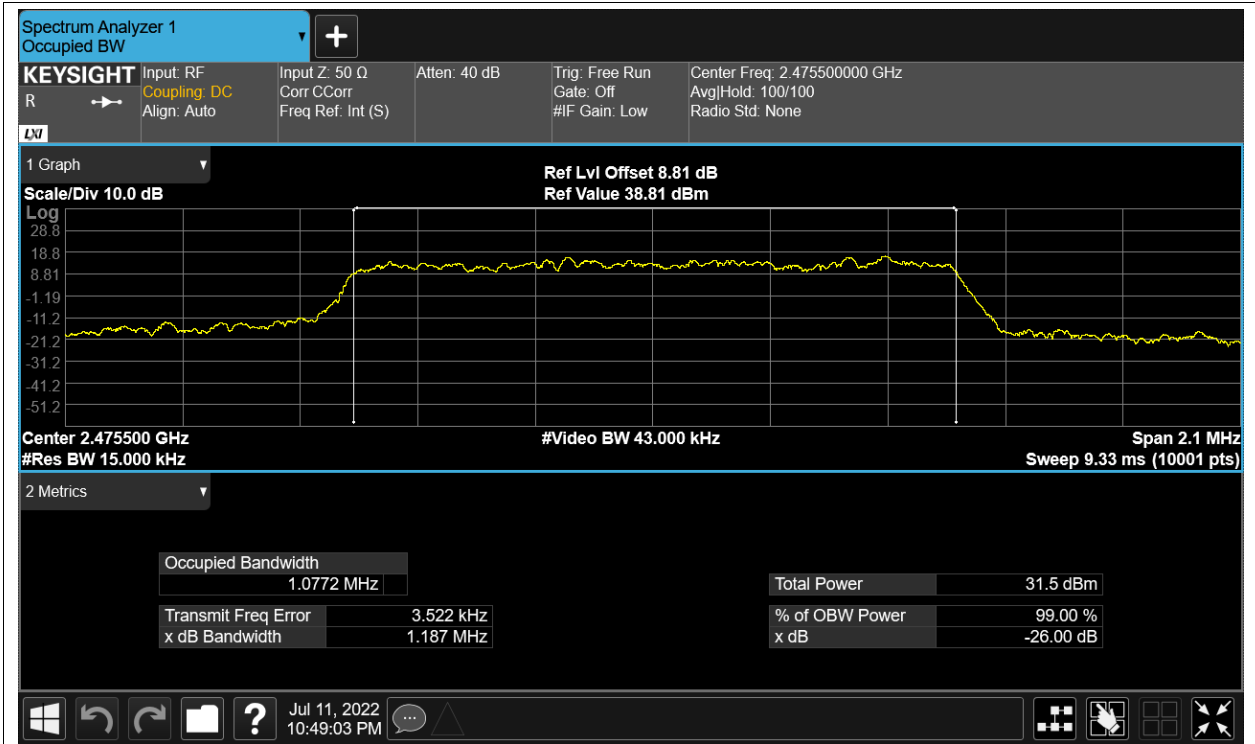

Test Graphs

OBW NVNT 2.4G-1.4M-16QAM 2403.5MHz Ant1

OBW NVNT 2.4G-1.4M-16QAM 2439.5MHz Ant1

OBW NVNT 2.4G-1.4M-16QAM 2475.5MHz Ant1

OBW NVNT 2.4G-1.4M-QPSK 2403.5MHz Ant1

OBW NVNT 2.4G-1.4M-QPSK 2439.5MHz Ant1