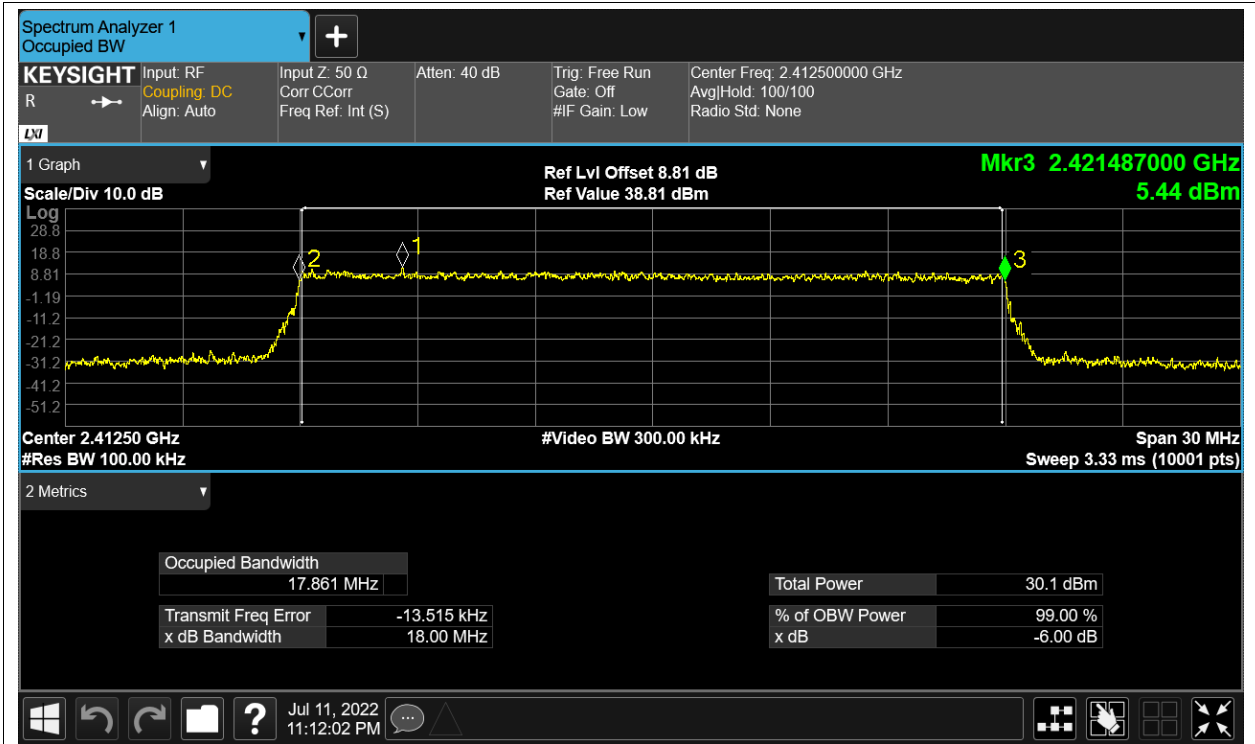

-6dB Bandwidth NVNT 2.4G-10M-16QAM 2471.5MHz Ant1

-6dB Bandwidth NVNT 2.4G-10M-QPSK 2407.5MHz Ant1

-6dB Bandwidth NVNT 2.4G-10M-QPSK 2439.5MHz Ant1

-6dB Bandwidth NVNT 2.4G-10M-QPSK 2471.5MHz Ant1

-6dB Bandwidth NVNT 2.4G-20M-16QAM 2412.5MHz Ant1