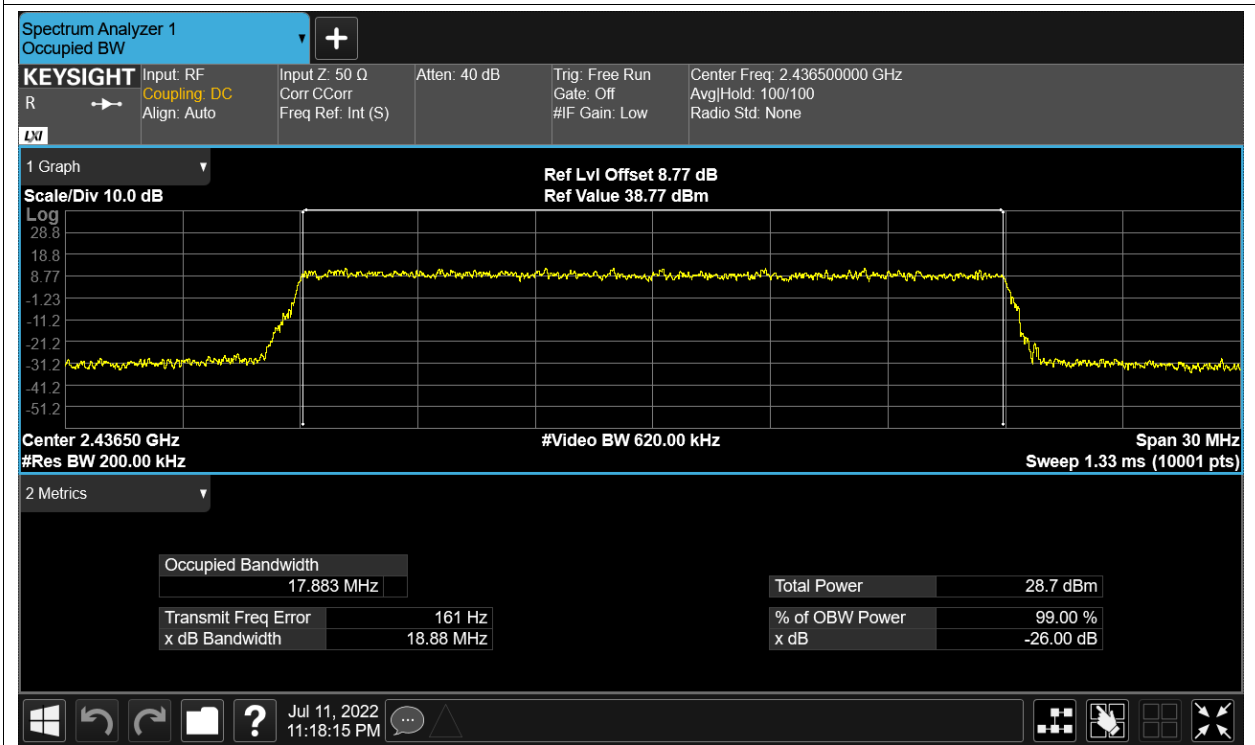

OBW NVNT 2.4G-20M-16QAM 2436.5MHz Ant1