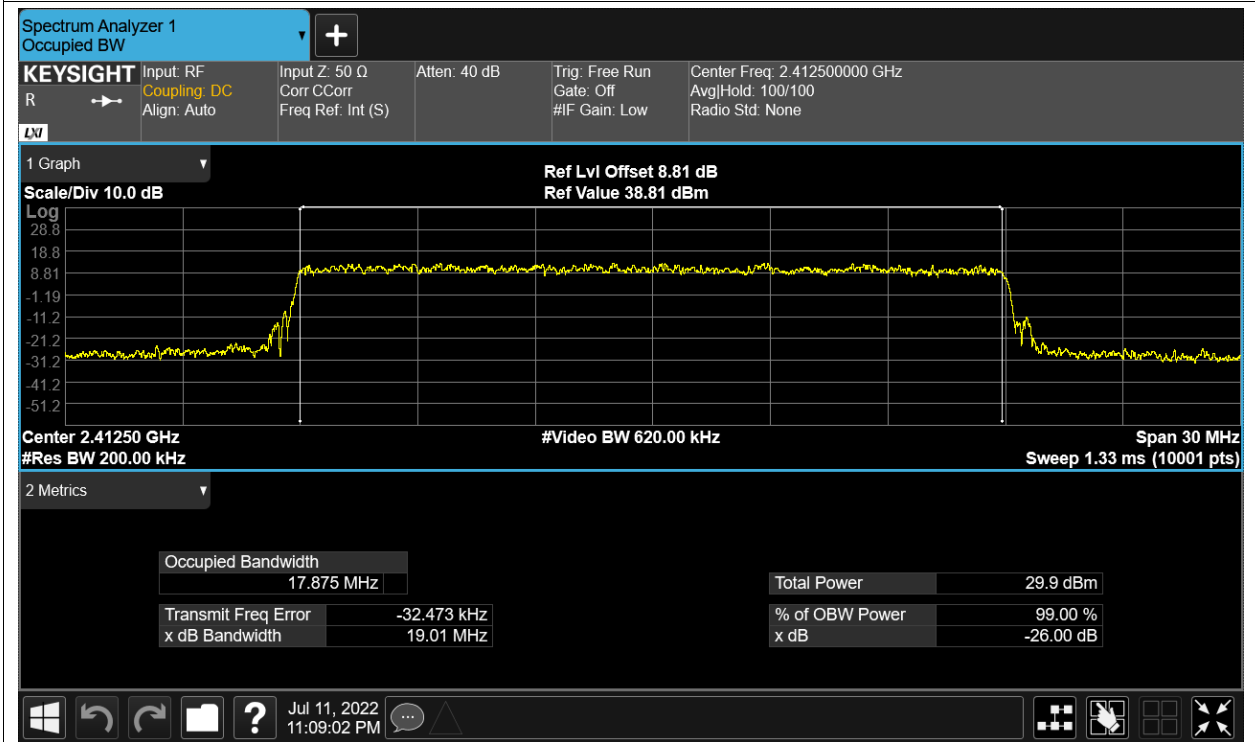

OBW NVNT 2.4G-10M-QPSK 2471.5MHz Ant1

OBW NVNT 2.4G-20M-16QAM 2412.5MHz Ant1

OBW NVNT 2.4G-20M-16QAM 2436.5MHz Ant1

OBW NVNT 2.4G-20M-16QAM 2462.5MHz Ant1

OBW NVNT 2.4G-20M-QPSK 2412.5MHz Ant1

OBW NVNT 2.4G-20M-QPSK 2436.5MHz Ant1

OBW NVNT 2.4G-20M-QPSK 2462.5MHz Ant1