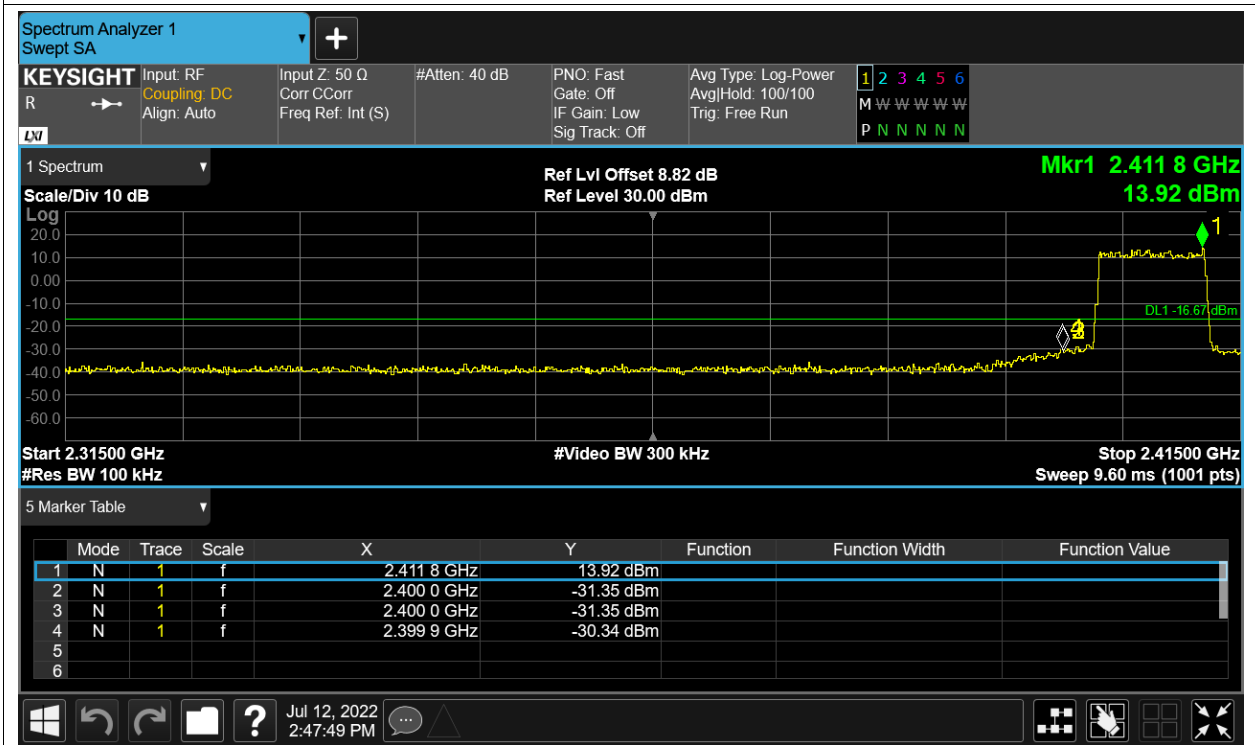

Test Graphs

Band Edge NVNT 2.4G-1.4M-16QAM 2403.5MHz Ant1 Ref

Band Edge NVNT 2.4G-1.4M-16QAM 2403.5MHz Ant1 Emission

Band Edge NVNT 2.4G-1.4M-16QAM 2475.5MHz Ant1 Ref

Band Edge NVNT 2.4G-1.4M-16QAM 2475.5MHz Ant1 Emission

Band Edge NVNT 2.4G-1.4M-QPSK 2403.5MHz Ant1 Ref

Band Edge NVNT 2.4G-1.4M-QPSK 2403.5MHz Ant1 Emission

Band Edge NVNT 2.4G-1.4M-QPSK 2475.5MHz Ant1 Ref

Band Edge NVNT 2.4G-1.4M-QPSK 2475.5MHz Ant1 Emission

Band Edge NVNT 2.4G-10M-16QAM 2407.5MHz Ant1 Ref

Band Edge NVNT 2.4G-10M-16QAM 2407.5MHz Ant1 Emission

Band Edge NVNT 2.4G-10M-16QAM 2471.5MHz Ant1 Ref

Band Edge NVNT 2.4G-10M-16QAM 2471.5MHz Ant1 Emission

Band Edge NVNT 2.4G-10M-QPSK 2407.5MHz Ant1 Ref

Band Edge NVNT 2.4G-10M-QPSK 2407.5MHz Ant1 Emission

Band Edge NVNT 2.4G-10M-QPSK 2471.5MHz Ant1 Ref