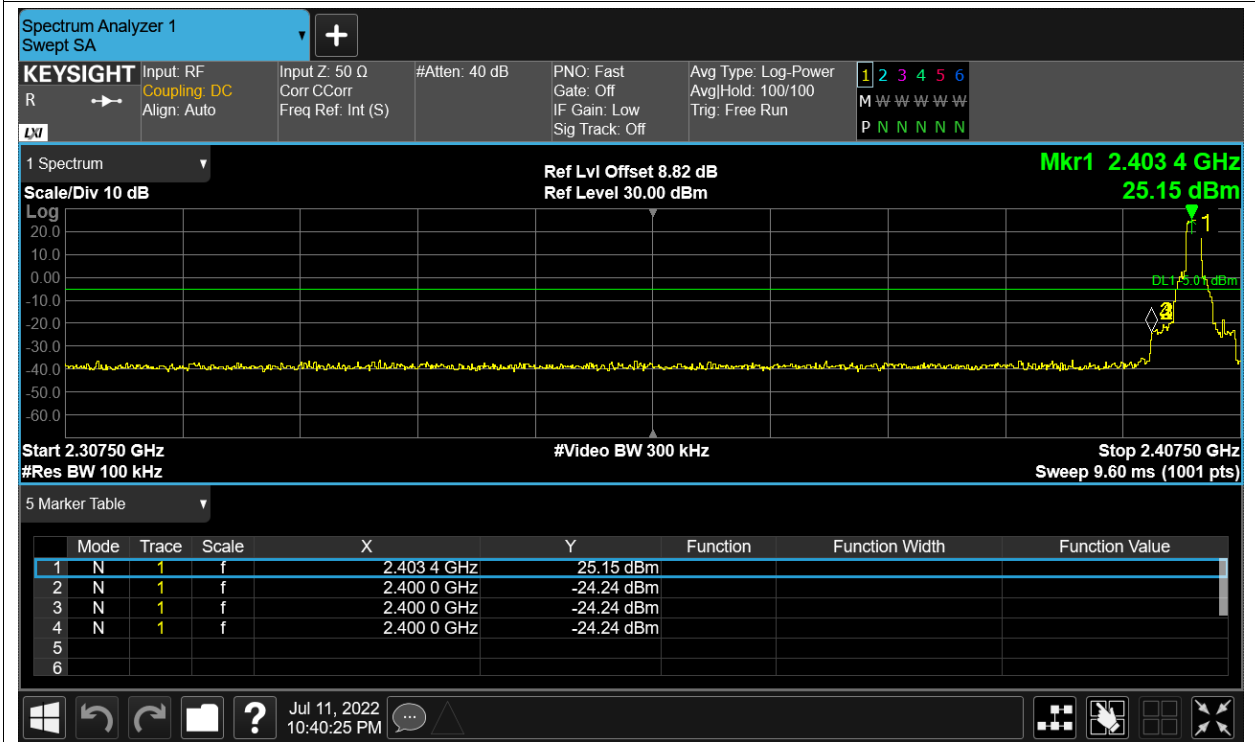

Test Graphs

Band Edge NVNT 2.4G-1.4M-16QAM 2403.5MHz Ant1 Ref

Band Edge NVNT 2.4G-1.4M-16QAM 2403.5MHz Ant1 Emission

Band Edge NVNT 2.4G-1.4M-16QAM 2475.5MHz Ant1 Ref

Band Edge NVNT 2.4G-1.4M-16QAM 2475.5MHz Ant1 Emission

Band Edge NVNT 2.4G-1.4M-QPSK 2403.5MHz Ant1 Ref

Band Edge NVNT 2.4G-1.4M-QPSK 2403.5MHz Ant1 Emission

Band Edge NVNT 2.4G-1.4M-QPSK 2475.5MHz Ant1 Ref

Band Edge NVNT 2.4G-1.4M-QPSK 2475.5MHz Ant1 Emission

Band Edge NVNT 2.4G-10M-16QAM 2407.5MHz Ant1 Ref

Band Edge NVNT 2.4G-10M-16QAM 2407.5MHz Ant1 Emission

Band Edge NVNT 2.4G-10M-16QAM 2471.5MHz Ant1 Ref

Band Edge NVNT 2.4G-10M-16QAM 2471.5MHz Ant1 Emission