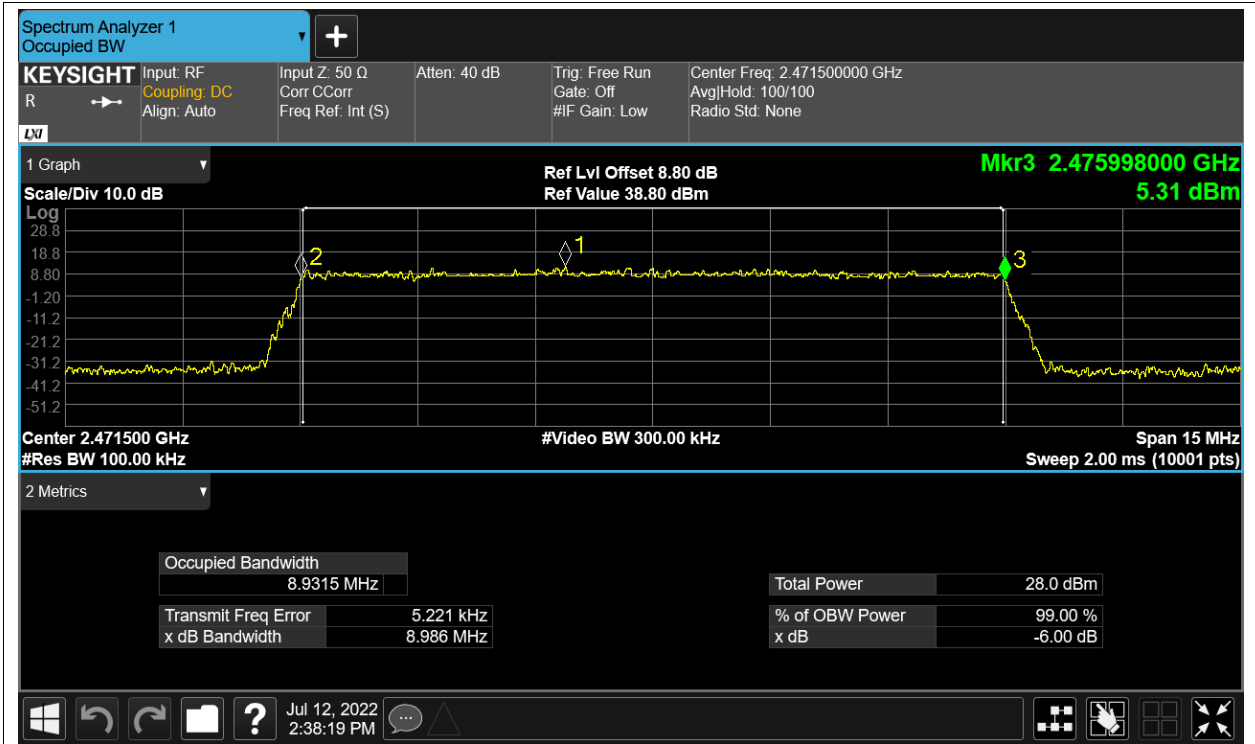

-6dB Bandwidth NVNT 2.4G-10M-16QAM 2471.5MHz Ant1