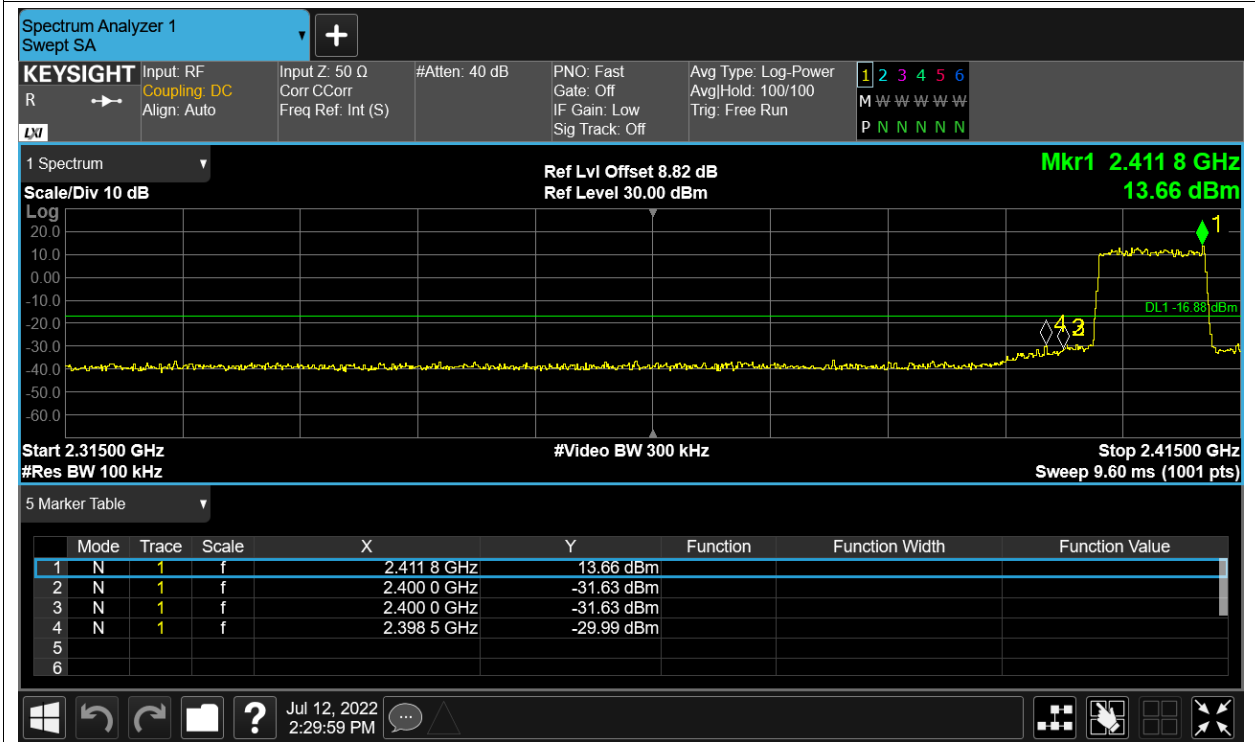

Test Graphs

Band Edge NVNT 2.4G-1.4M-16QAM 2403.5MHz Ant1 Ref

Band Edge NVNT 2.4G-1.4M-16QAM 2403.5MHz Ant1 Emission

Band Edge NVNT 2.4G-1.4M-16QAM 2475.5MHz Ant1 Ref

Band Edge NVNT 2.4G-1.4M-16QAM 2475.5MHz Ant1 Emission

Band Edge NVNT 2.4G-1.4M-QPSK 2403.5MHz Ant1 Ref

Band Edge NVNT 2.4G-1.4M-QPSK 2403.5MHz Ant1 Emission

Band Edge NVNT 2.4G-1.4M-QPSK 2475.5MHz Ant1 Ref

Band Edge NVNT 2.4G-1.4M-QPSK 2475.5MHz Ant1 Emission

Band Edge NVNT 2.4G-10M-16QAM 2407.5MHz Ant1 Ref

Band Edge NVNT 2.4G-10M-16QAM 2407.5MHz Ant1 Emission

Band Edge NVNT 2.4G-10M-16QAM 2471.5MHz Ant1 Ref

Band Edge NVNT 2.4G-10M-16QAM 2471.5MHz Ant1 Emission

Band Edge NVNT 2.4G-10M-QPSK 2407.5MHz Ant1 Ref

Band Edge NVNT 2.4G-10M-QPSK 2407.5MHz Ant1 Emission

Band Edge NVNT 2.4G-10M-QPSK 2471.5MHz Ant1 Ref