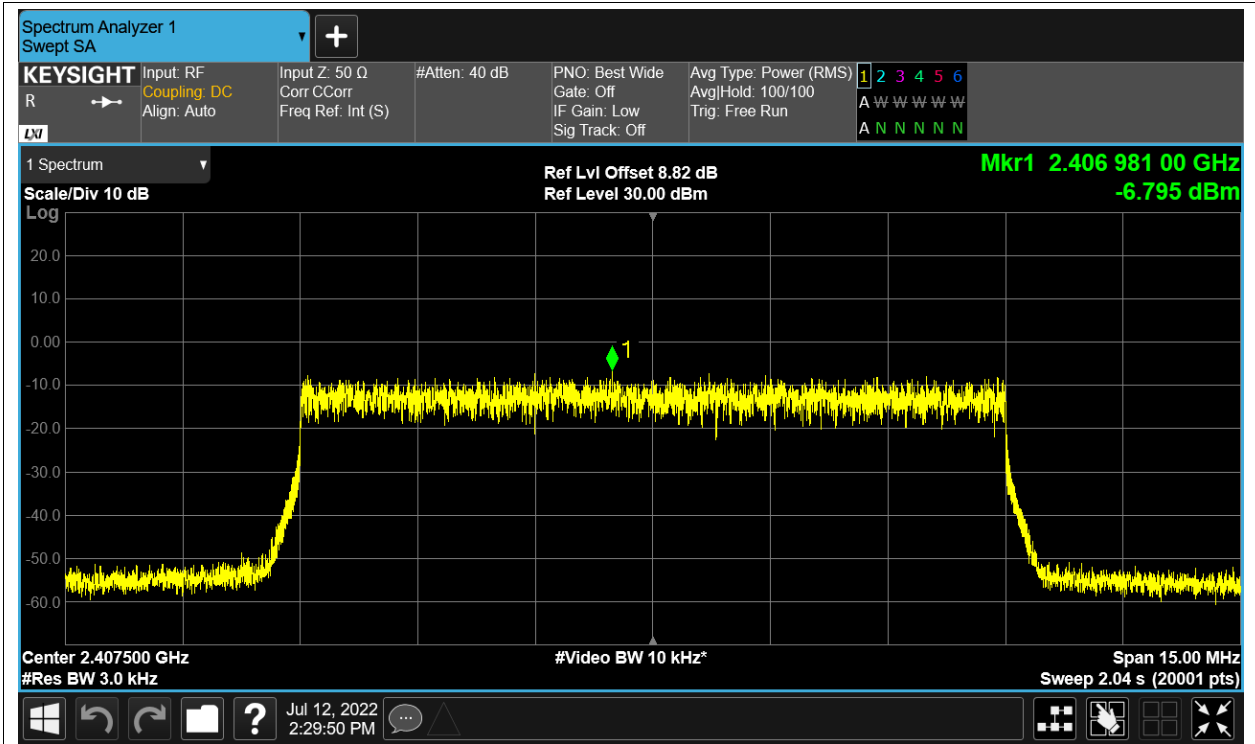

Test Graphs

PSD NVNT 2.4G-1.4M-16QAM 2403.5MHz Ant1

PSD NVNT 2.4G-1.4M-16QAM 2439.5MHz Ant1

PSD NVNT 2.4G-1.4M-16QAM 2475.5MHz Ant1

PSD NVNT 2.4G-1.4M-QPSK 2403.5MHz Ant1

PSD NVNT 2.4G-1.4M-QPSK 2439.5MHz Ant1

PSD NVNT 2.4G-1.4M-QPSK 2475.5MHz Ant1

PSD NVNT 2.4G-10M-16QAM 2407.5MHz Ant1

PSD NVNT 2.4G-10M-16QAM 2439.5MHz Ant1

PSD NVNT 2.4G-10M-16QAM 2471.5MHz Ant1

PSD NVNT 2.4G-10M-QPSK 2407.5MHz Ant1

PSD NVNT 2.4G-10M-QPSK 2439.5MHz Ant1