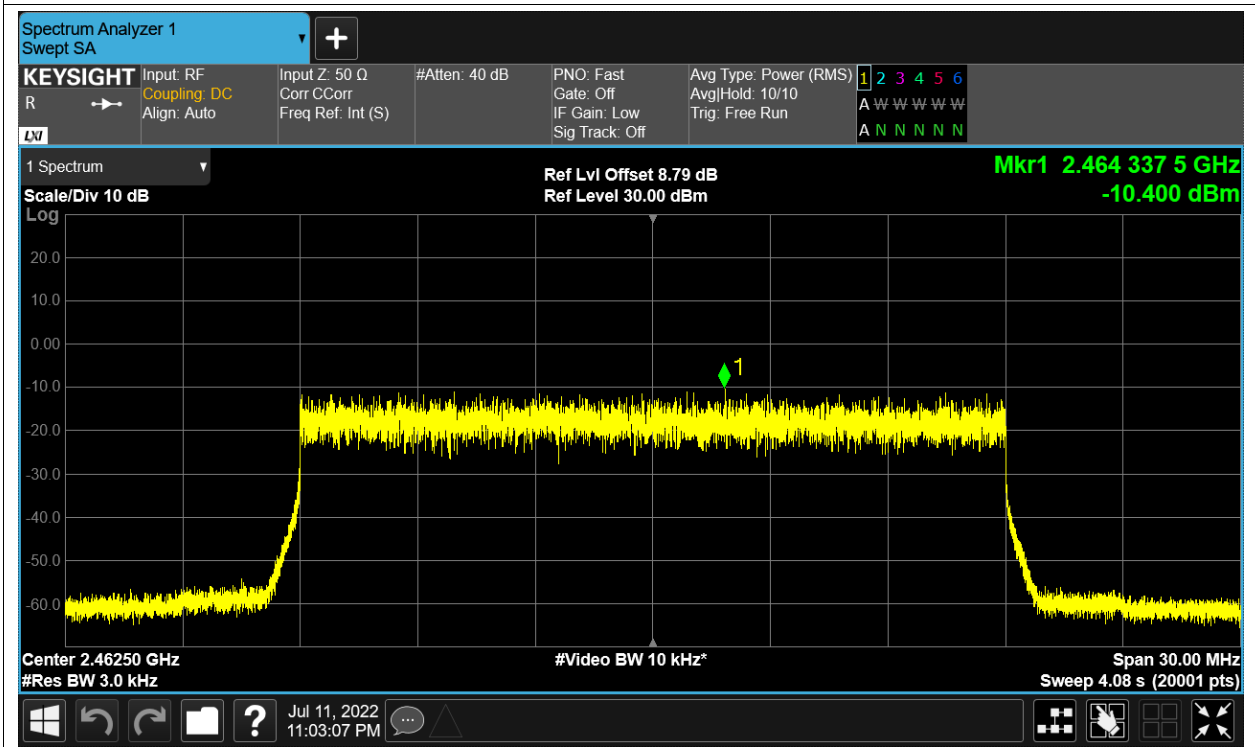

PSD NVNT 2.4G-1.4M-QPSK 2475.5MHz Ant1

PSD NVNT 2.4G-10M-16QAM 2407.5MHz Ant1

PSD NVNT 2.4G-10M-16QAM 2439.5MHz Ant1

PSD NVNT 2.4G-10M-16QAM 2471.5MHz Ant1

PSD NVNT 2.4G-10M-QPSK 2407.5MHz Ant1

PSD NVNT 2.4G-10M-QPSK 2439.5MHz Ant1

PSD NVNT 2.4G-10M-QPSK 2471.5MHz Ant1

PSD NVNT 2.4G-20M-16QAM 2412.5MHz Ant1

PSD NVNT 2.4G-20M-16QAM 2436.5MHz Ant1

PSD NVNT 2.4G-20M-16QAM 2462.5MHz Ant1

PSD NVNT 2.4G-20M-QPSK 2412.5MHz Ant1

PSD NVNT 2.4G-20M-QPSK 2436.5MHz Ant1

PSD NVNT 2.4G-20M-QPSK 2462.5MHz Ant1