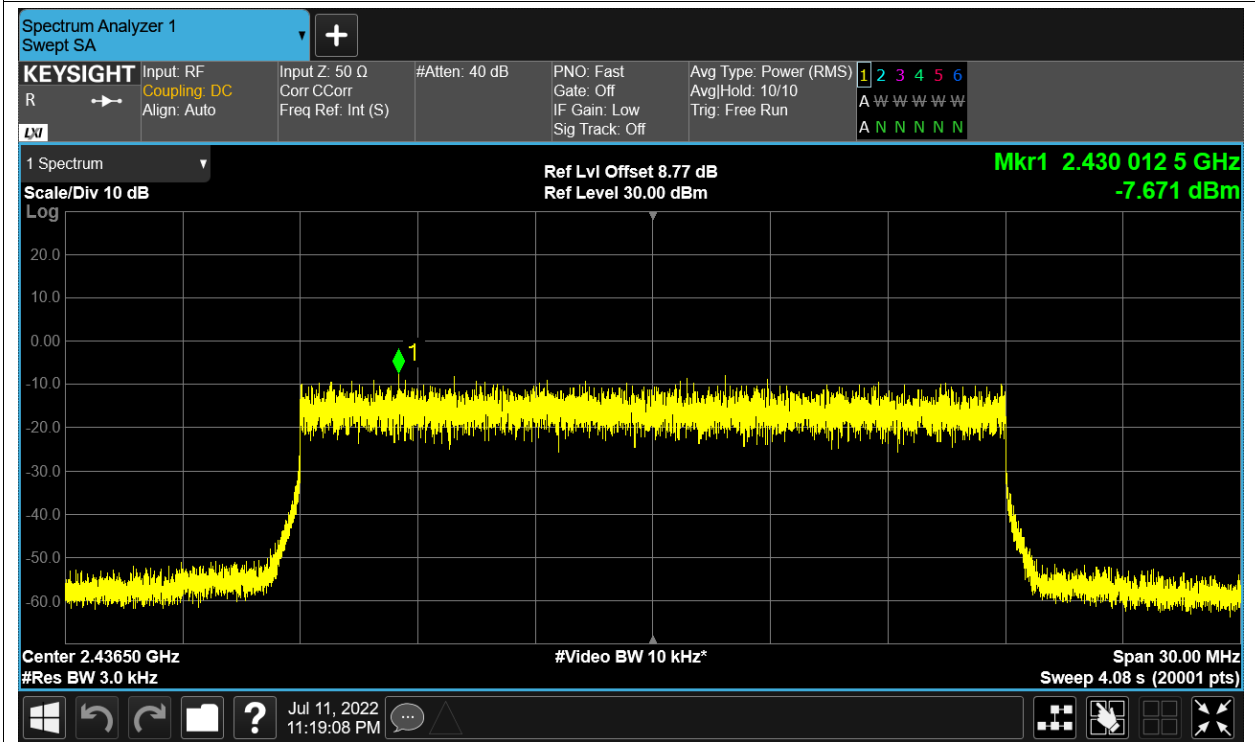

Test Graphs

PSD NVNT 2.4G-1.4M-16QAM 2403.5MHz Ant1

PSD NVNT 2.4G-1.4M-16QAM 2439.5MHz Ant1

PSD NVNT 2.4G-1.4M-16QAM 2475.5MHz Ant1

PSD NVNT 2.4G-1.4M-QPSK 2403.5MHz Ant1

PSD NVNT 2.4G-1.4M-QPSK 2439.5MHz Ant1

PSD NVNT 2.4G-1.4M-QPSK 2475.5MHz Ant1

PSD NVNT 2.4G-10M-16QAM 2407.5MHz Ant1

PSD NVNT 2.4G-10M-16QAM 2439.5MHz Ant1

PSD NVNT 2.4G-10M-16QAM 2471.5MHz Ant1

PSD NVNT 2.4G-10M-QPSK 2407.5MHz Ant1

PSD NVNT 2.4G-10M-QPSK 2439.5MHz Ant1

PSD NVNT 2.4G-10M-QPSK 2471.5MHz Ant1

PSD NVNT 2.4G-20M-16QAM 2412.5MHz Ant1

PSD NVNT 2.4G-20M-16QAM 2436.5MHz Ant1

PSD NVNT 2.4G-20M-16QAM 2462.5MHz Ant1

PSD NVNT 2.4G-20M-QPSK 2412.5MHz Ant1

PSD NVNT 2.4G-20M-QPSK 2436.5MHz Ant1

PSD NVNT 2.4G-20M-QPSK 2462.5MHz Ant1