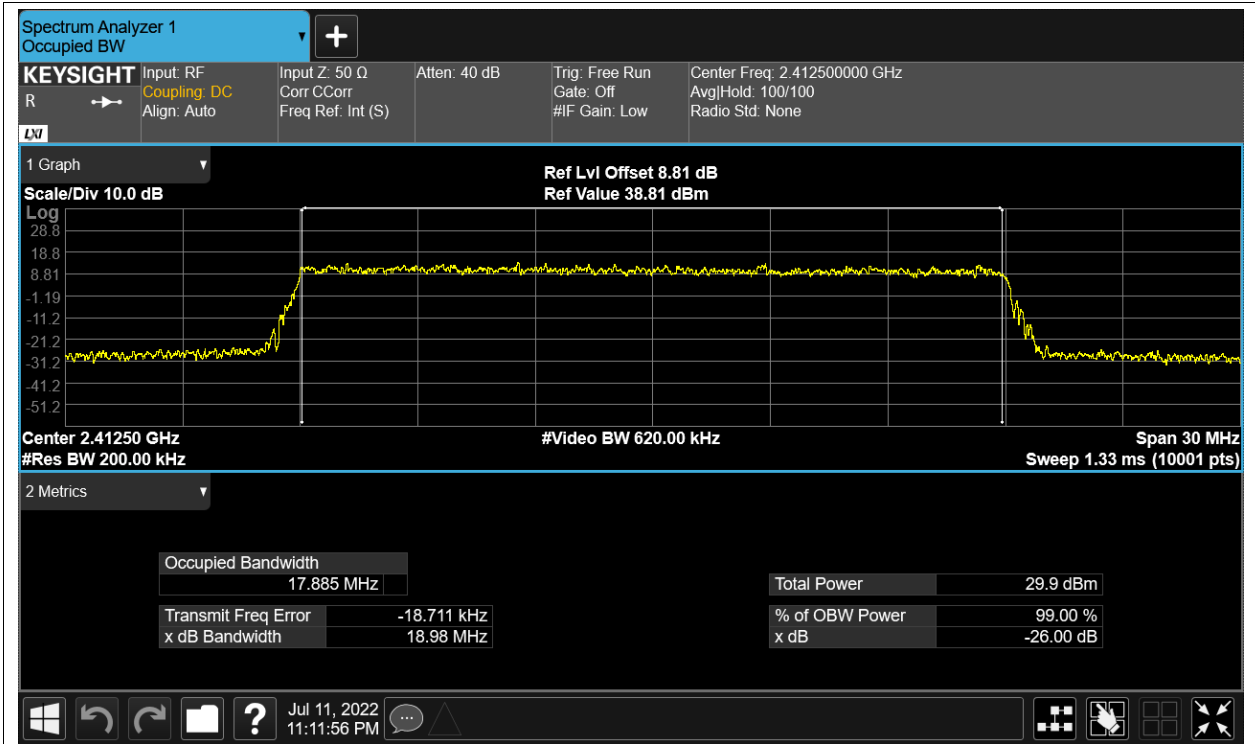

OBW NVNT 2.4G-20M-16QAM 2412.5MHz Ant1