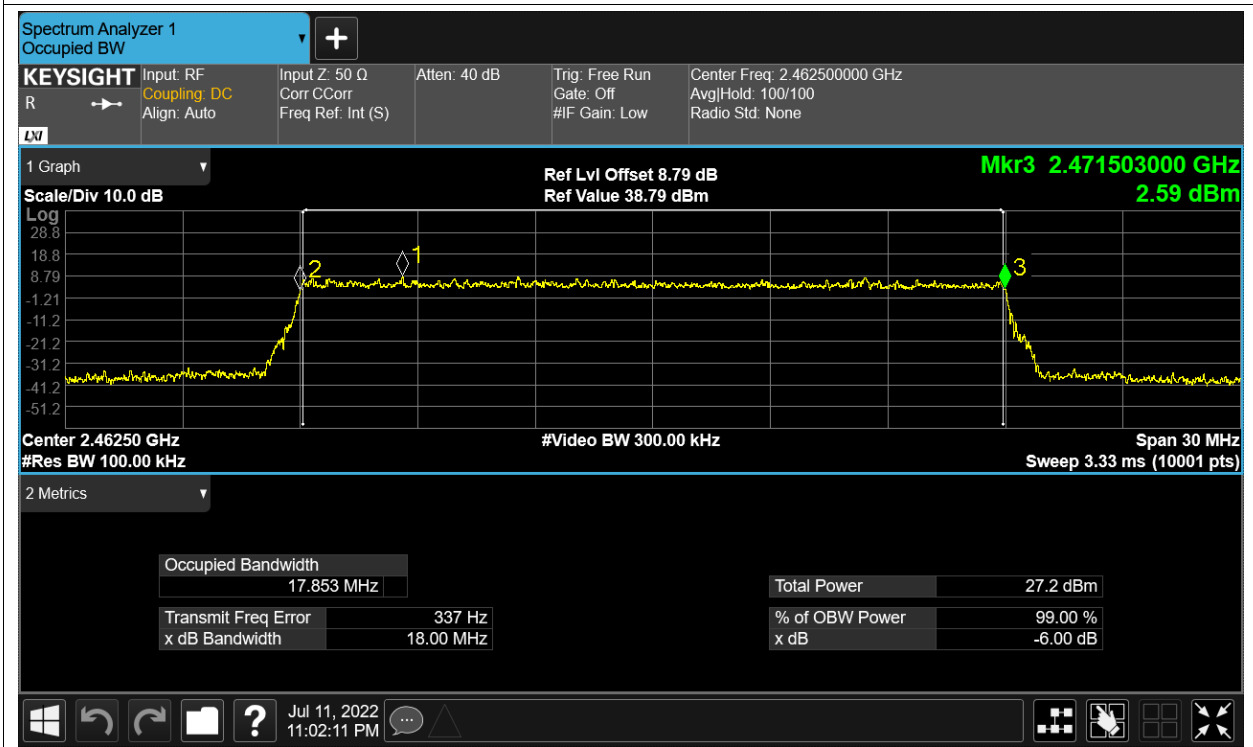

-6dB Bandwidth NVNT 2.4G-20M-16QAM 2436.5MHz Ant1

-6dB Bandwidth NVNT 2.4G-20M-16QAM 2462.5MHz Ant1

-6dB Bandwidth NVNT 2.4G-20M-QPSK 2412.5MHz Ant1

-6dB Bandwidth NVNT 2.4G-20M-QPSK 2436.5MHz Ant1

-6dB Bandwidth NVNT 2.4G-20M-QPSK 2462.5MHz Ant1