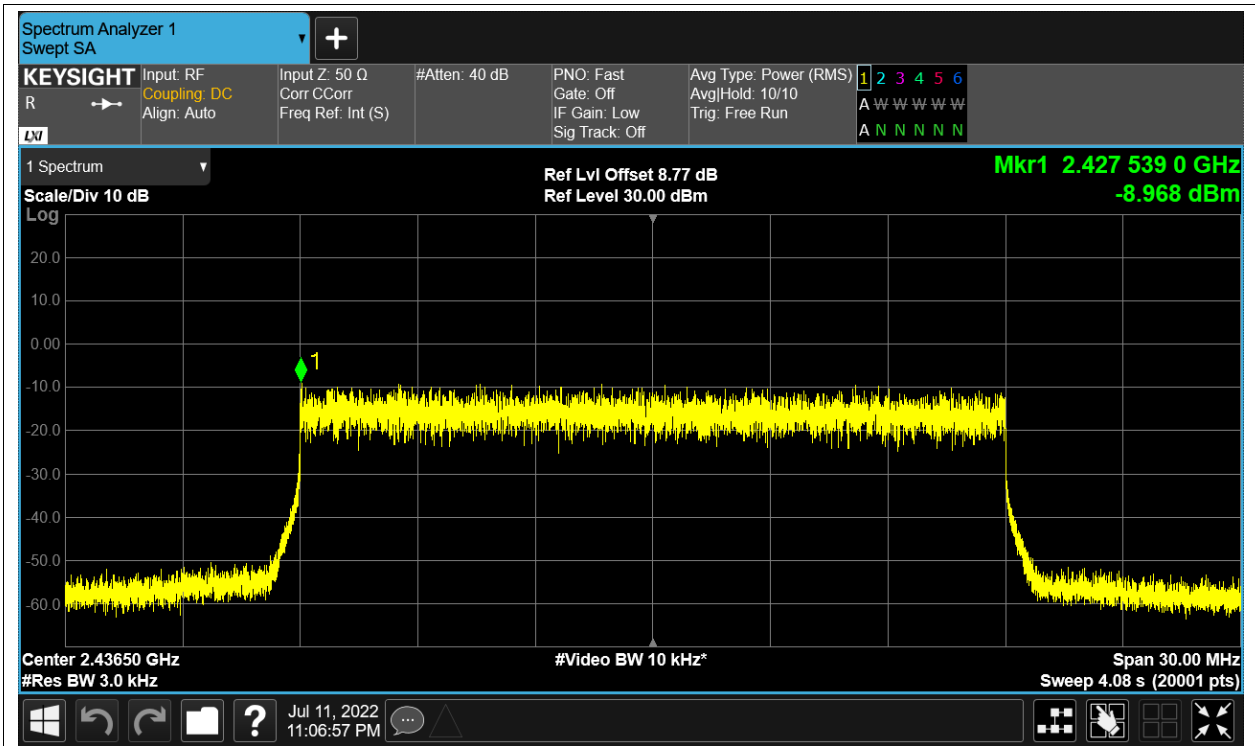

PSD NVNT 2.4G-1.4M-QPSK 2475.5MHz Ant1

PSD NVNT 2.4G-10M-16QAM 2407.5MHz Ant1

PSD NVNT 2.4G-10M-16QAM 2439.5MHz Ant1

PSD NVNT 2.4G-10M-16QAM 2471.5MHz Ant1

PSD NVNT 2.4G-10M-QPSK 2407.5MHz Ant1

PSD NVNT 2.4G-10M-QPSK 2439.5MHz Ant1

PSD NVNT 2.4G-10M-QPSK 2471.5MHz Ant1

PSD NVNT 2.4G-20M-16QAM 2412.5MHz Ant1

PSD NVNT 2.4G-20M-16QAM 2436.5MHz Ant1

PSD NVNT 2.4G-20M-16QAM 2462.5MHz Ant1

PSD NVNT 2.4G-20M-QPSK 2412.5MHz Ant1

PSD NVNT 2.4G-20M-QPSK 2436.5MHz Ant1

PSD NVNT 2.4G-20M-QPSK 2462.5MHz Ant1