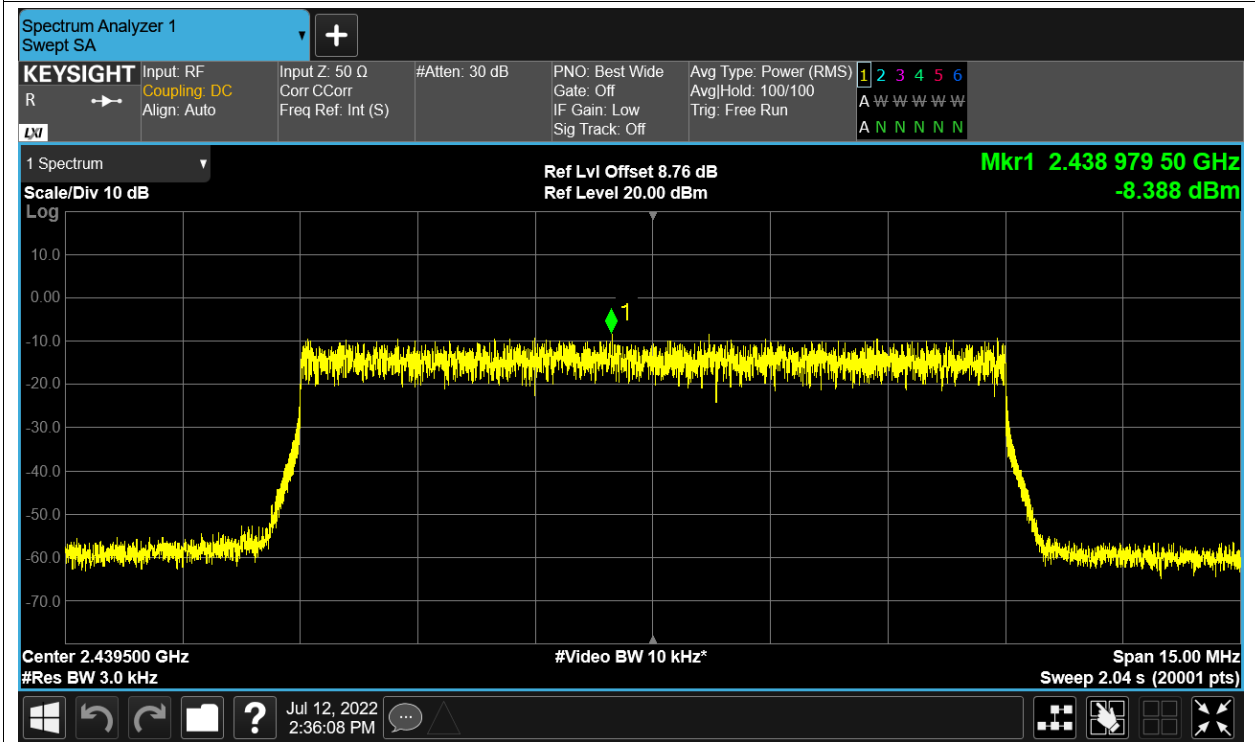

Test Graphs

PSD NVNT 2.4G-1.4M-16QAM 2403.5MHz Ant1

PSD NVNT 2.4G-1.4M-16QAM 2439.5MHz Ant1

PSD NVNT 2.4G-1.4M-16QAM 2475.5MHz Ant1

PSD NVNT 2.4G-1.4M-QPSK 2403.5MHz Ant1

PSD NVNT 2.4G-1.4M-QPSK 2439.5MHz Ant1

PSD NVNT 2.4G-1.4M-QPSK 2475.5MHz Ant1

PSD NVNT 2.4G-10M-16QAM 2407.5MHz Ant1

PSD NVNT 2.4G-10M-16QAM 2439.5MHz Ant1

PSD NVNT 2.4G-10M-16QAM 2471.5MHz Ant1

PSD NVNT 2.4G-10M-QPSK 2407.5MHz Ant1

PSD NVNT 2.4G-10M-QPSK 2439.5MHz Ant1