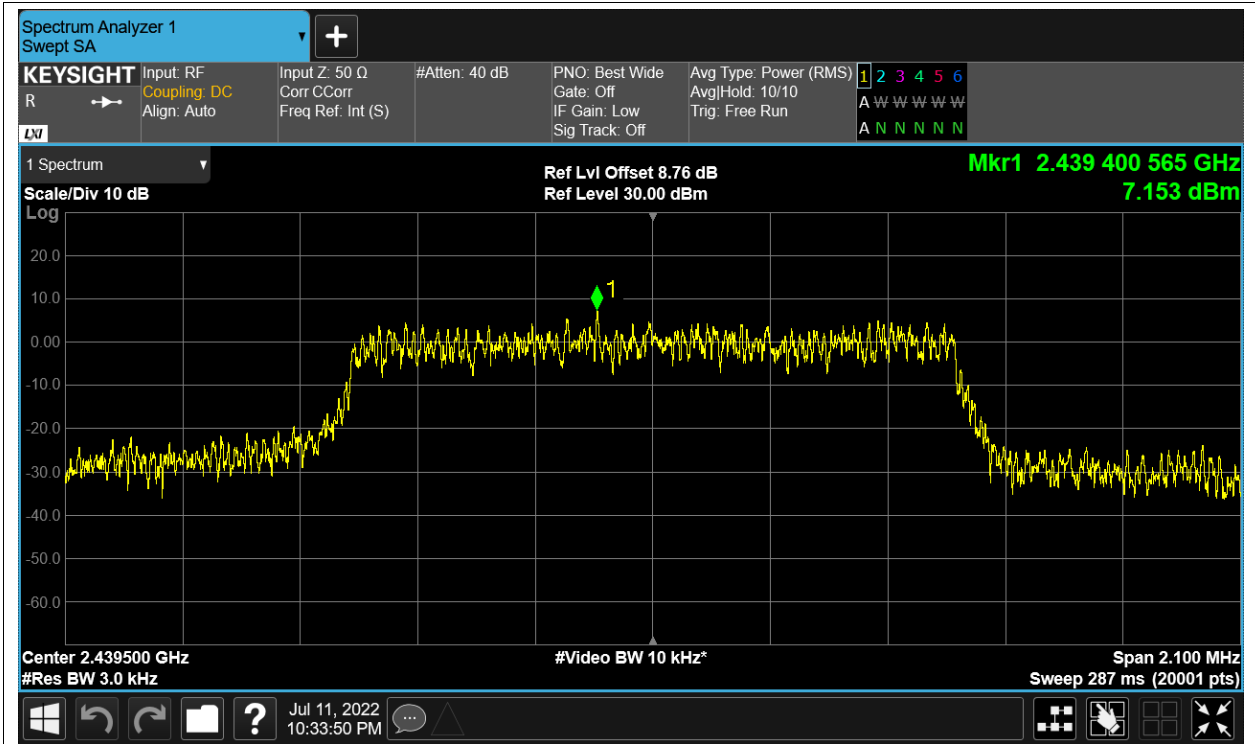

Test Graphs

PSD NVNT 2.4G-1.4M-16QAM 2403.5MHz Ant1

PSD NVNT 2.4G-1.4M-16QAM 2439.5MHz Ant1

PSD NVNT 2.4G-1.4M-16QAM 2475.5MHz Ant1

PSD NVNT 2.4G-1.4M-QPSK 2403.5MHz Ant1

PSD NVNT 2.4G-1.4M-QPSK 2439.5MHz Ant1

PSD NVNT 2.4G-1.4M-QPSK 2475.5MHz Ant1

PSD NVNT 2.4G-10M-16QAM 2407.5MHz Ant1

PSD NVNT 2.4G-10M-16QAM 2439.5MHz Ant1

PSD NVNT 2.4G-10M-16QAM 2471.5MHz Ant1

PSD NVNT 2.4G-10M-QPSK 2407.5MHz Ant1

PSD NVNT 2.4G-10M-QPSK 2439.5MHz Ant1

PSD NVNT 2.4G-10M-QPSK 2471.5MHz Ant1

PSD NVNT 2.4G-20M-16QAM 2412.5MHz Ant1

PSD NVNT 2.4G-20M-16QAM 2436.5MHz Ant1

PSD NVNT 2.4G-20M-16QAM 2462.5MHz Ant1

PSD NVNT 2.4G-20M-QPSK 2412.5MHz Ant1

PSD NVNT 2.4G-20M-QPSK 2436.5MHz Ant1