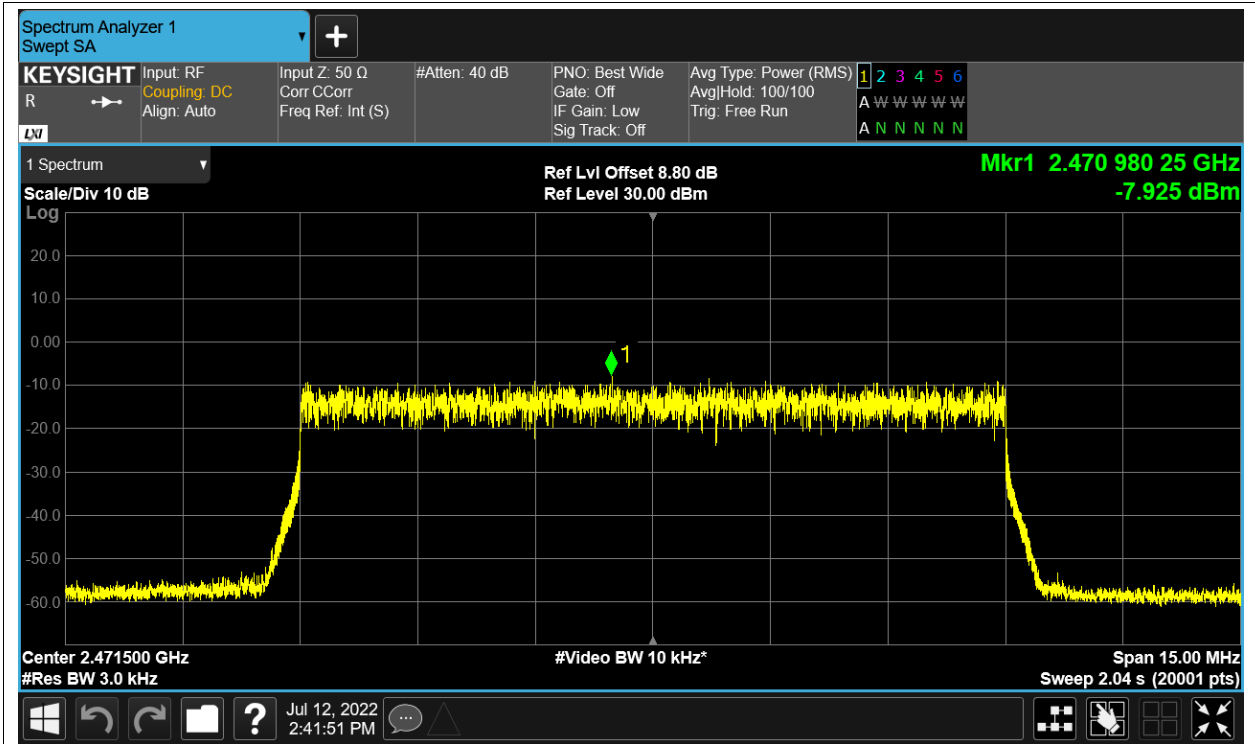

Test Graphs

PSD NVNT 2.4G-1.4M-16QAM 2403.5MHz Ant1

PSD NVNT 2.4G-1.4M-16QAM 2439.5MHz Ant1

PSD NVNT 2.4G-1.4M-16QAM 2475.5MHz Ant1

PSD NVNT 2.4G-1.4M-QPSK 2403.5MHz Ant1

PSD NVNT 2.4G-1.4M-QPSK 2439.5MHz Ant1

PSD NVNT 2.4G-1.4M-QPSK 2475.5MHz Ant1

PSD NVNT 2.4G-10M-16QAM 2407.5MHz Ant1

PSD NVNT 2.4G-10M-16QAM 2439.5MHz Ant1

PSD NVNT 2.4G-10M-16QAM 2471.5MHz Ant1

PSD NVNT 2.4G-10M-QPSK 2407.5MHz Ant1

PSD NVNT 2.4G-10M-QPSK 2439.5MHz Ant1

PSD NVNT 2.4G-10M-QPSK 2471.5MHz Ant1

PSD NVNT 2.4G-20M-16QAM 2412.5MHz Ant1

PSD NVNT 2.4G-20M-16QAM 2436.5MHz Ant1

PSD NVNT 2.4G-20M-16QAM 2462.5MHz Ant1

PSD NVNT 2.4G-20M-QPSK 2412.5MHz Ant1

PSD NVNT 2.4G-20M-QPSK 2436.5MHz Ant1

PSD NVNT 2.4G-20M-QPSK 2462.5MHz Ant1