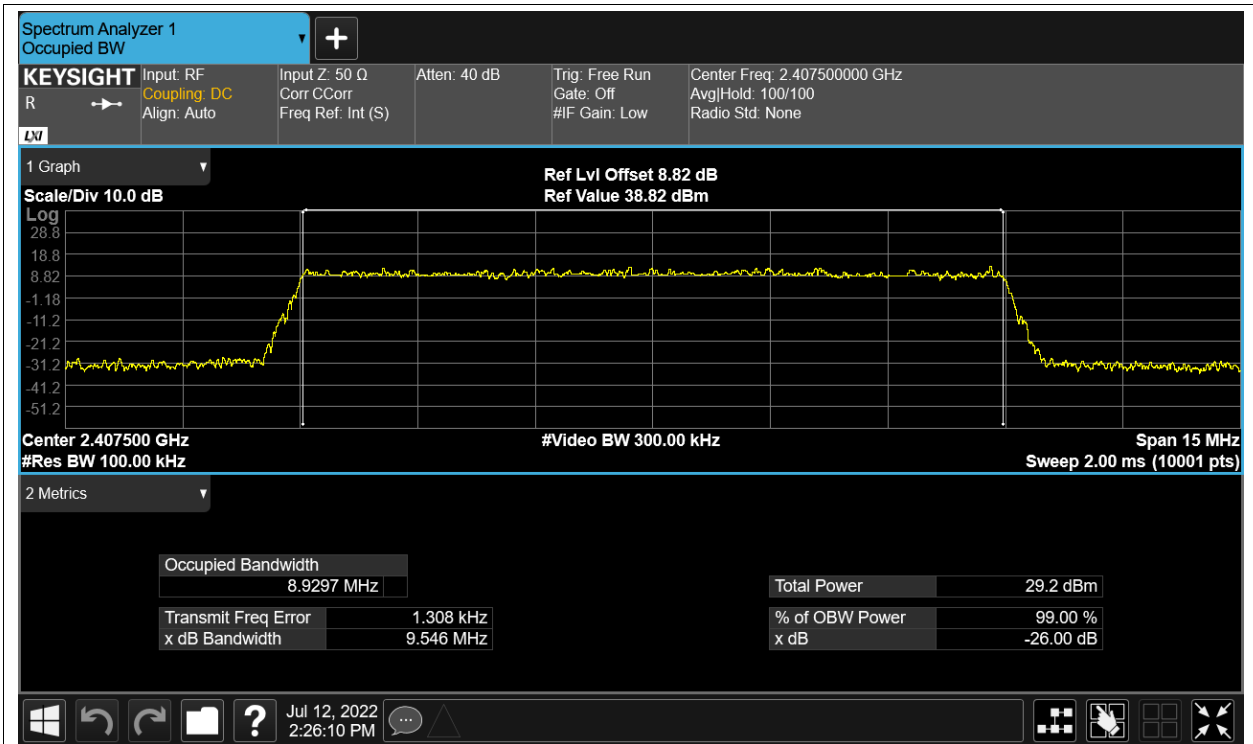

OBW NVNT 2.4G-10M-16QAM 2407.5MHz Ant1