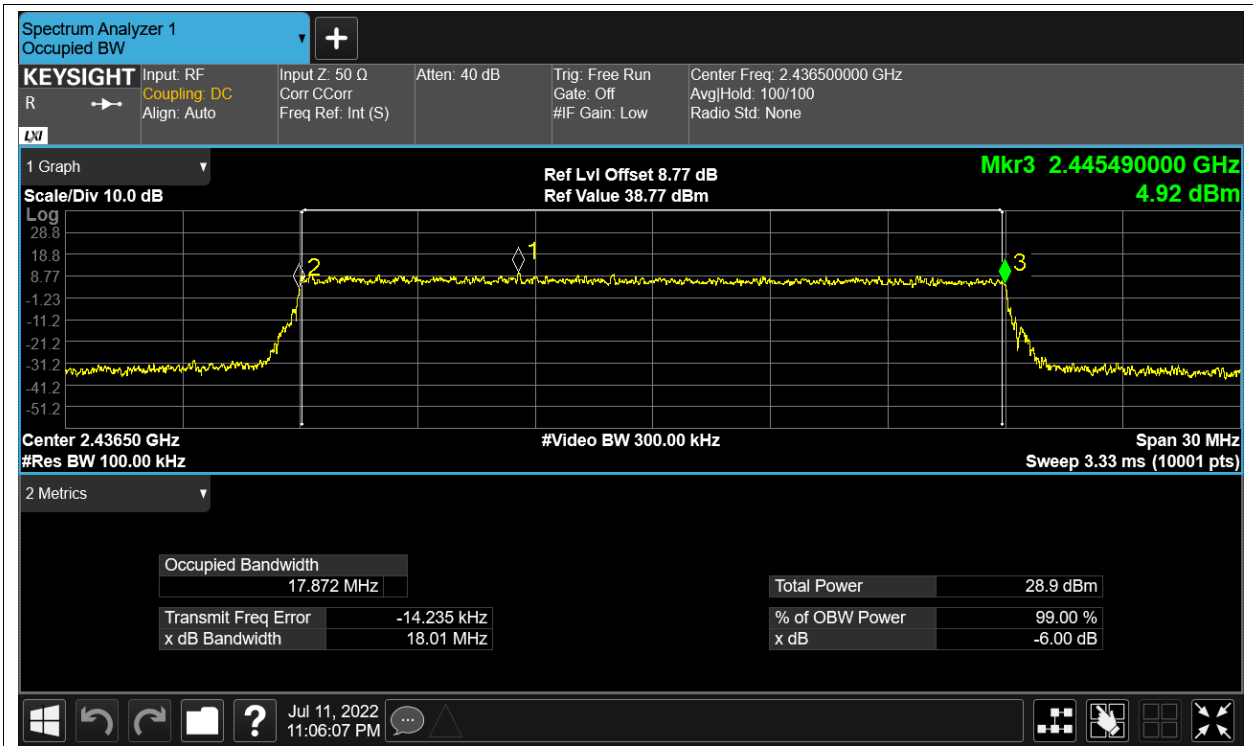

-6dB Bandwidth NVNT 2.4G-20M-16QAM 2436.5MHz Ant1

-6dB Bandwidth NVNT 2.4G-20M-16QAM 2462.5MHz Ant1

-6dB Bandwidth NVNT 2.4G-20M-QPSK 2412.5MHz Ant1

-6dB Bandwidth NVNT 2.4G-20M-QPSK 2436.5MHz Ant1

-6dB Bandwidth NVNT 2.4G-20M-QPSK 2462.5MHz Ant1