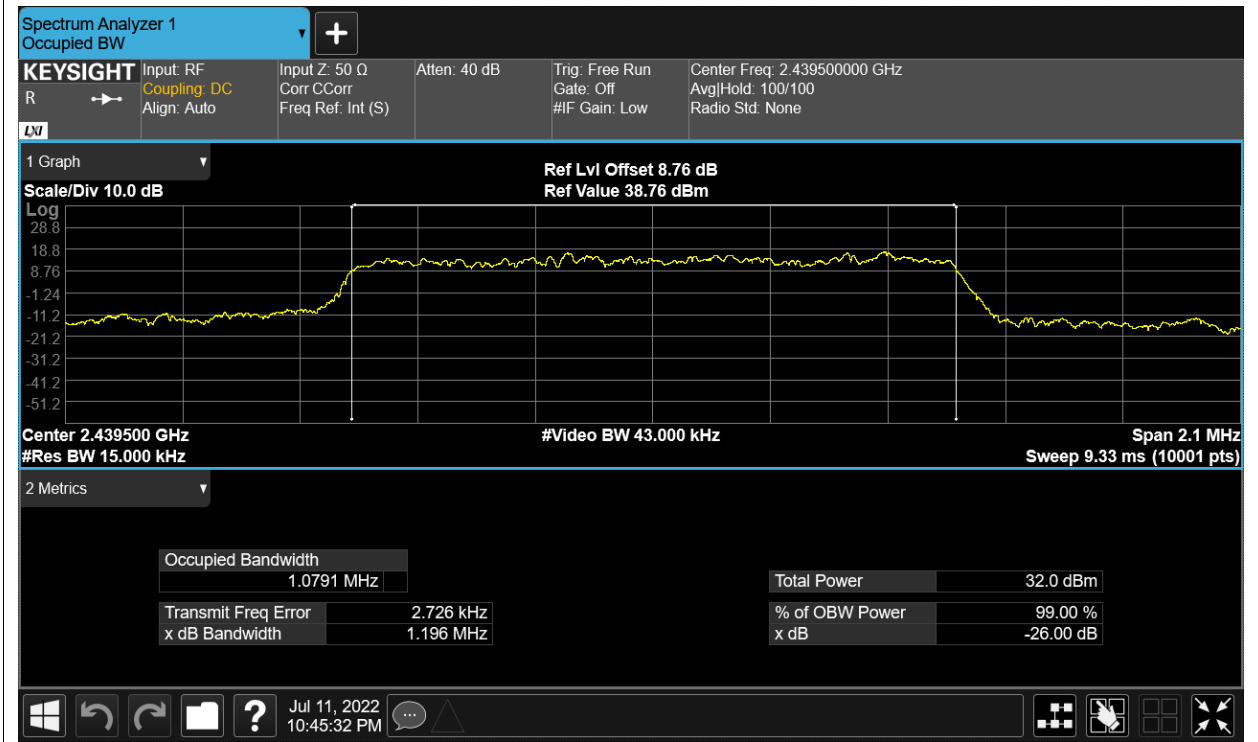

OBW NVNT 2.4G-1.4M-16QAM 2439.5MHz Ant1