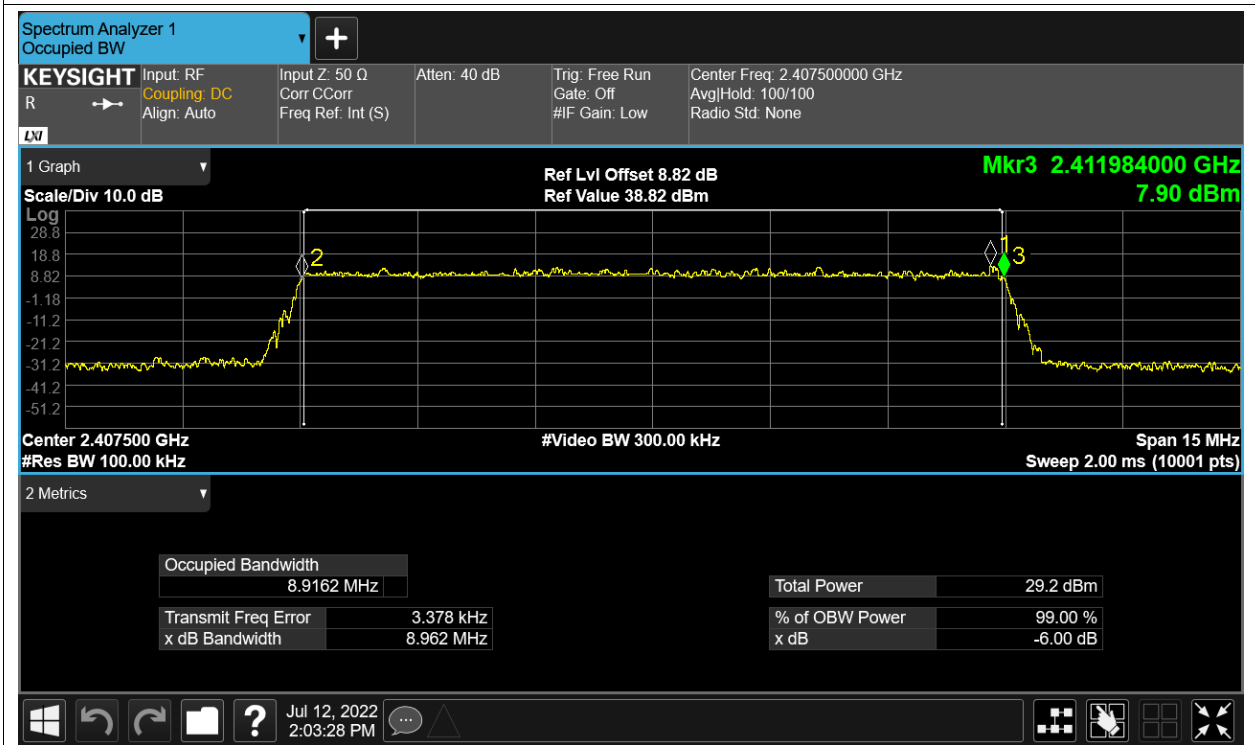

-6dB Bandwidth NVNT 2.4G-10M-QPSK 2407.5MHz Ant1