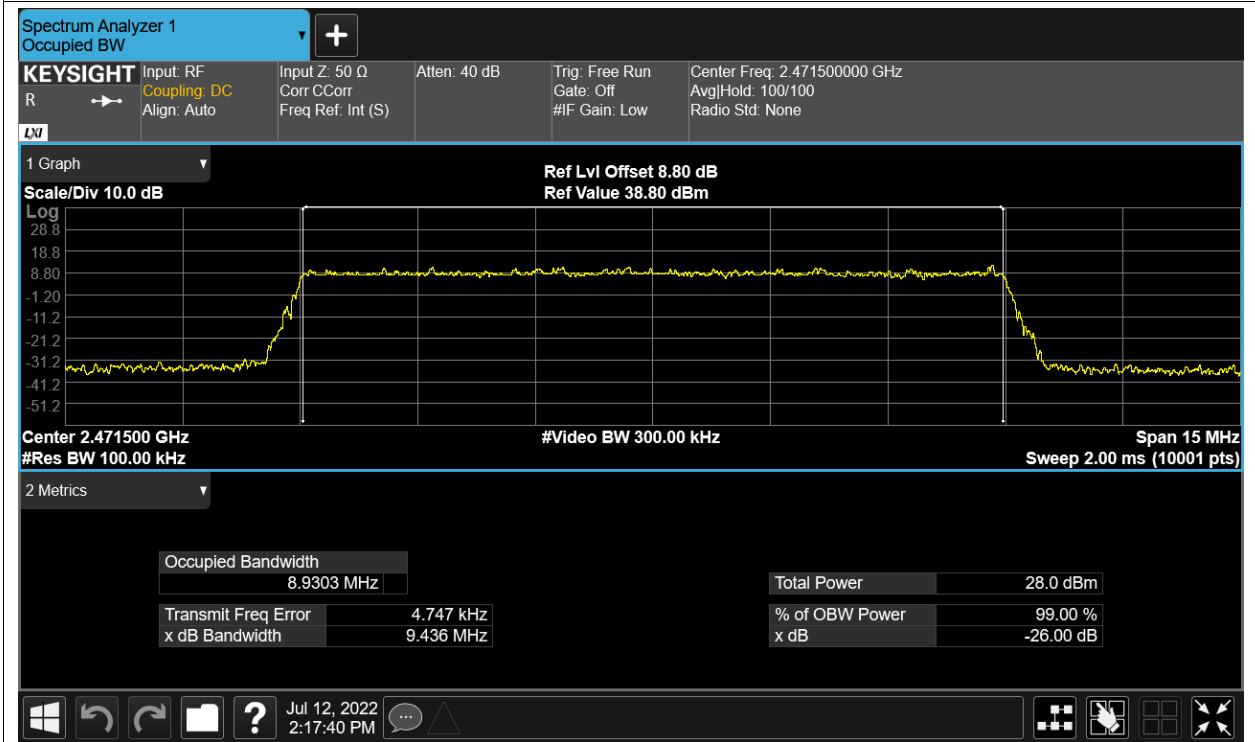

OBW NVNT 2.4G-10M-QPSK 2471.5MHz Ant1