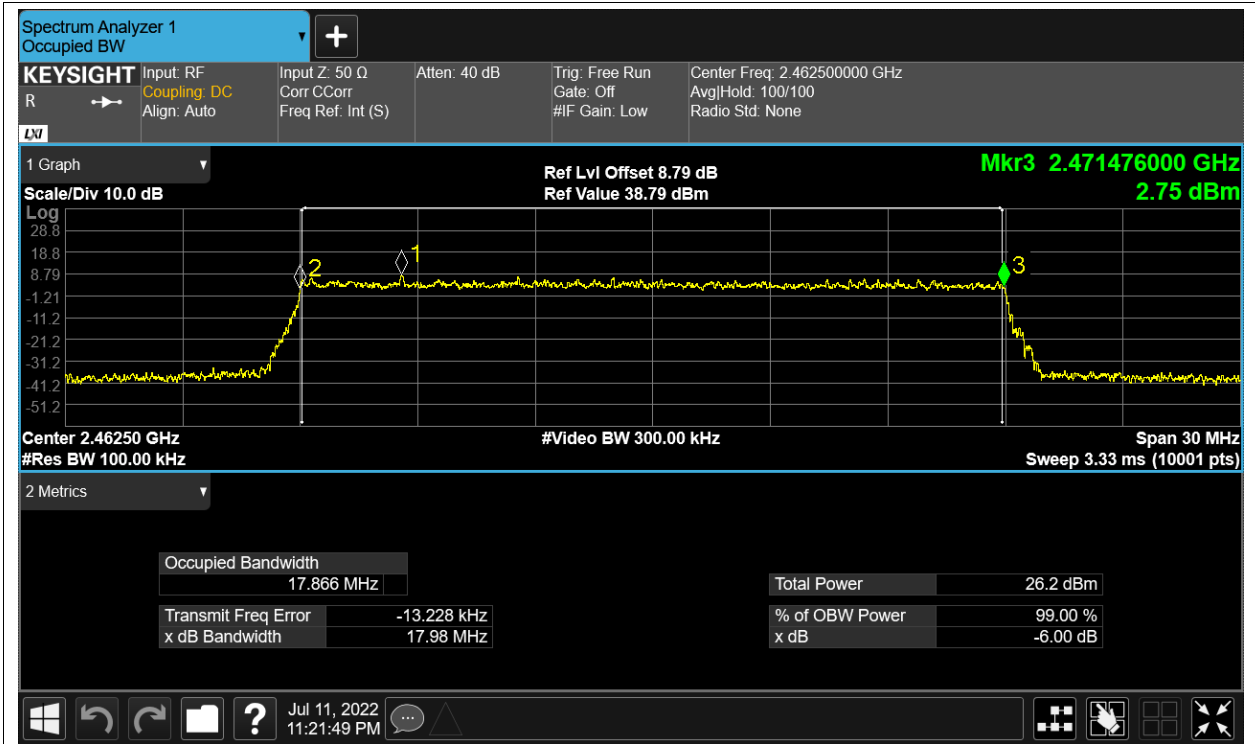

-6dB Bandwidth NVNT 2.4G-20M-16QAM 2462.5MHz Ant1