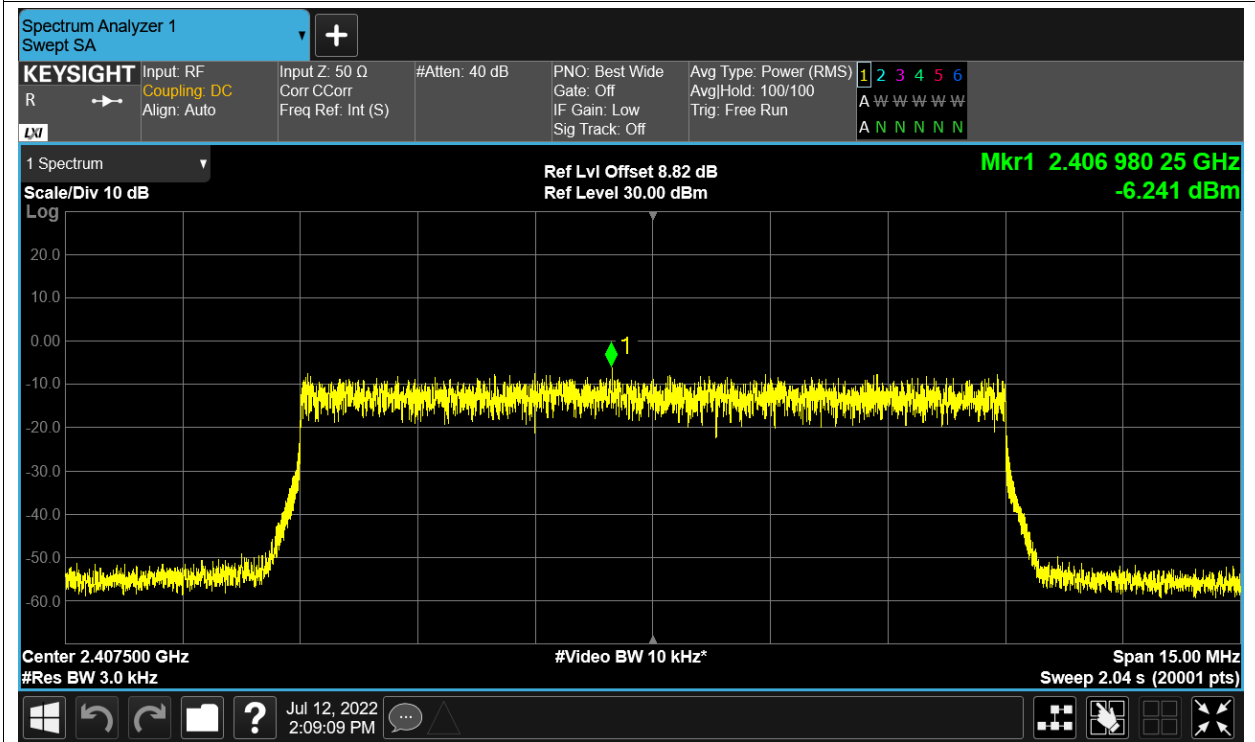

Test Graphs

PSD NVNT 2.4G-1.4M-16QAM 2403.5MHz Ant1

PSD NVNT 2.4G-1.4M-16QAM 2439.5MHz Ant1

PSD NVNT 2.4G-1.4M-16QAM 2475.5MHz Ant1

PSD NVNT 2.4G-1.4M-QPSK 2403.5MHz Ant1

PSD NVNT 2.4G-1.4M-QPSK 2439.5MHz Ant1

PSD NVNT 2.4G-1.4M-QPSK 2475.5MHz Ant1

PSD NVNT 2.4G-10M-16QAM 2407.5MHz Ant1

PSD NVNT 2.4G-10M-16QAM 2439.5MHz Ant1

PSD NVNT 2.4G-10M-16QAM 2471.5MHz Ant1

PSD NVNT 2.4G-10M-QPSK 2407.5MHz Ant1

PSD NVNT 2.4G-10M-QPSK 2439.5MHz Ant1

PSD NVNT 2.4G-10M-QPSK 2471.5MHz Ant1

PSD NVNT 2.4G-20M-16QAM 2412.5MHz Ant1

PSD NVNT 2.4G-20M-16QAM 2436.5MHz Ant1

PSD NVNT 2.4G-20M-16QAM 2462.5MHz Ant1

PSD NVNT 2.4G-20M-QPSK 2412.5MHz Ant1

PSD NVNT 2.4G-20M-QPSK 2436.5MHz Ant1

PSD NVNT 2.4G-20M-QPSK 2462.5MHz Ant1