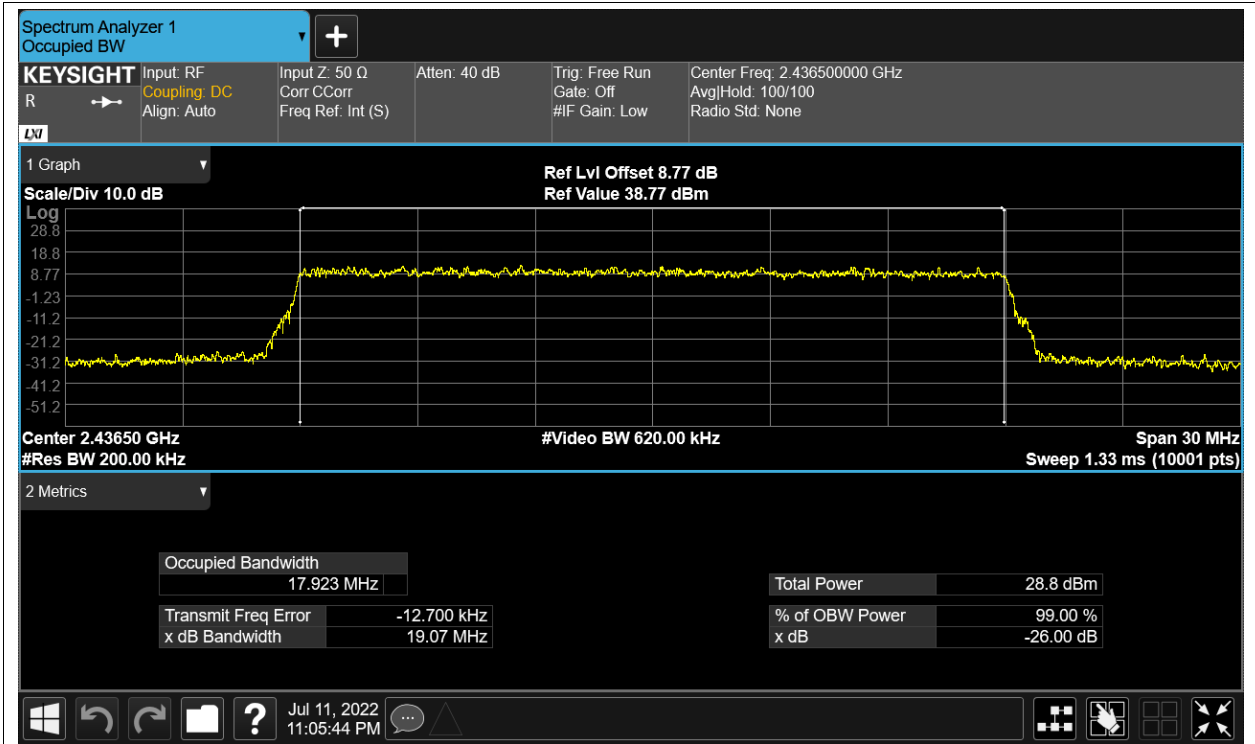

OBW NVNT 2.4G-10M-QPSK 2471.5MHz Ant1

OBW NVNT 2.4G-20M-16QAM 2412.5MHz Ant1

OBW NVNT 2.4G-20M-16QAM 2436.5MHz Ant1

OBW NVNT 2.4G-20M-16QAM 2462.5MHz Ant1

OBW NVNT 2.4G-20M-QPSK 2412.5MHz Ant1

OBW NVNT 2.4G-20M-QPSK 2436.5MHz Ant1

OBW NVNT 2.4G-20M-QPSK 2462.5MHz Ant1