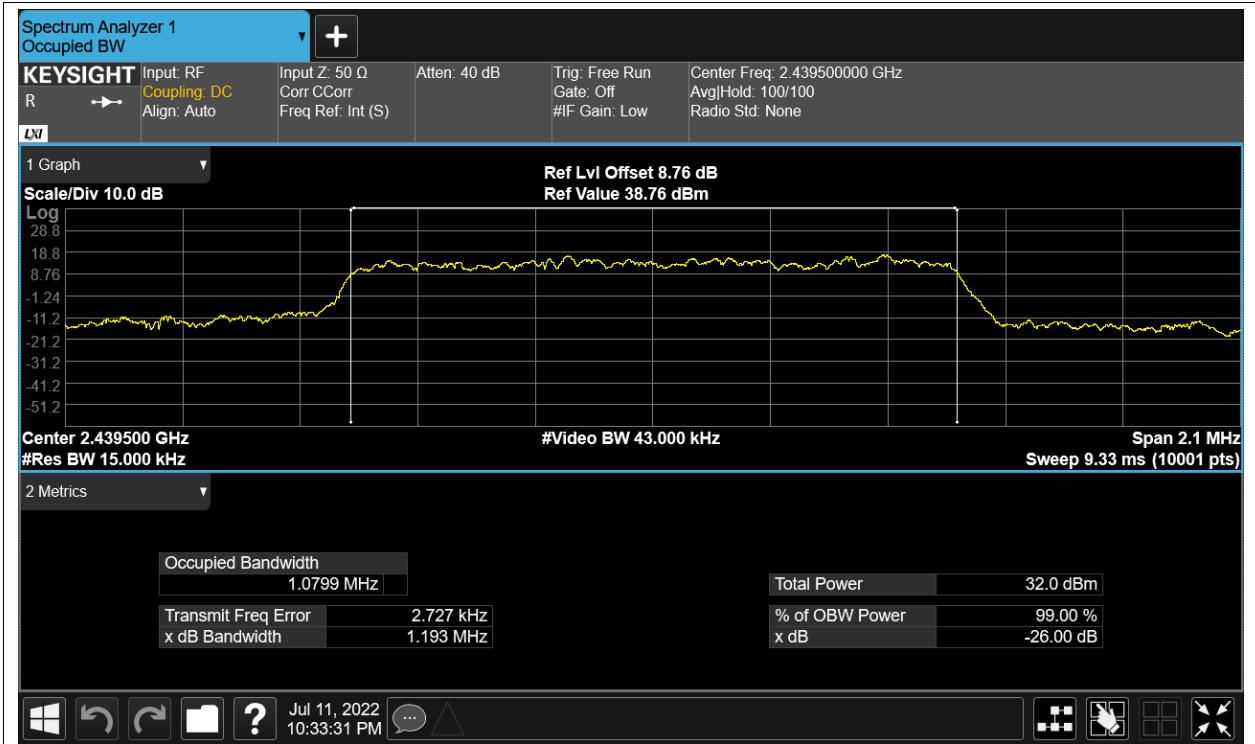

Test Graphs

OBW NVNT 2.4G-1.4M-16QAM 2403.5MHz Ant1

OBW NVNT 2.4G-1.4M-16QAM 2439.5MHz Ant1

OBW NVNT 2.4G-1.4M-16QAM 2475.5MHz Ant1

OBW NVNT 2.4G-1.4M-QPSK 2403.5MHz Ant1

OBW NVNT 2.4G-1.4M-QPSK 2439.5MHz Ant1