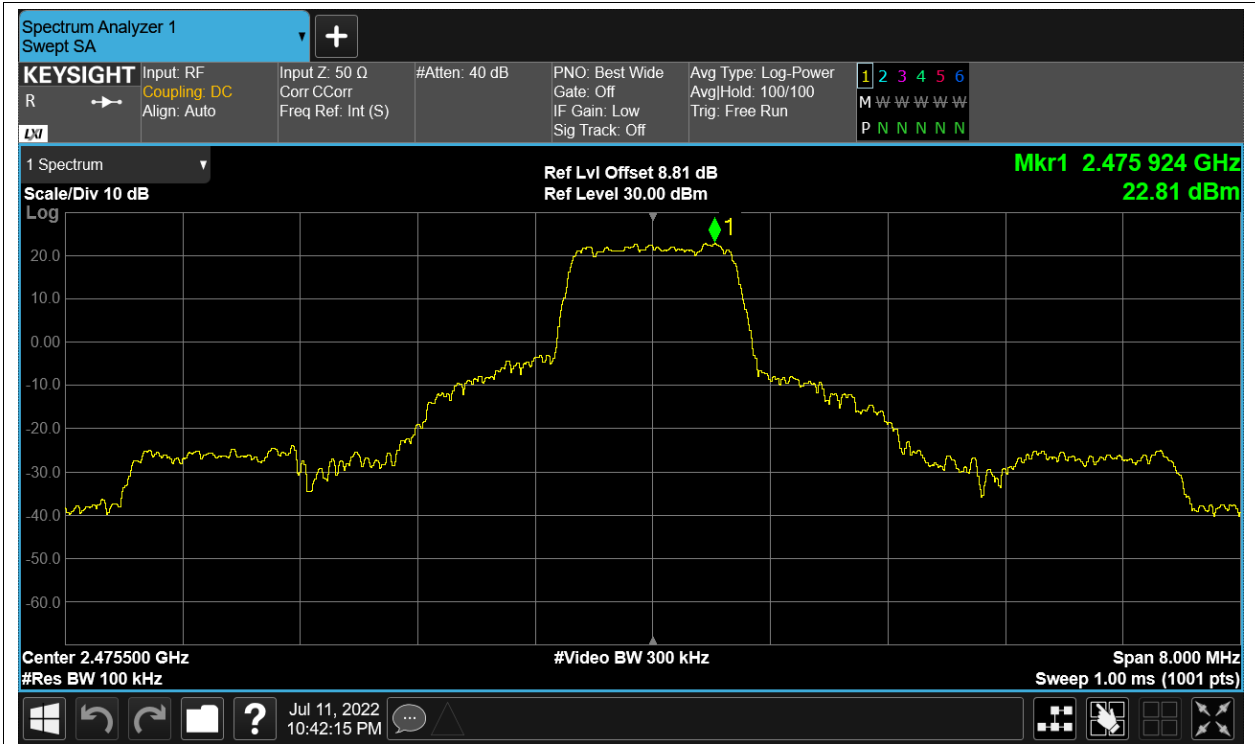

PSD NVNT 2.4G-20M-QPSK 2462.5MHz Ant1

Test Graphs

Band Edge NVNT 2.4G-1.4M-16QAM 2403.5MHz Ant1 Ref

Band Edge NVNT 2.4G-1.4M-16QAM 2403.5MHz Ant1 Emission

Band Edge NVNT 2.4G-1.4M-16QAM 2475.5MHz Ant1 Ref

Band Edge NVNT 2.4G-1.4M-16QAM 2475.5MHz Ant1 Emission

Band Edge NVNT 2.4G-1.4M-QPSK 2403.5MHz Ant1 Ref

Band Edge NVNT 2.4G-1.4M-QPSK 2403.5MHz Ant1 Emission

Band Edge NVNT 2.4G-1.4M-QPSK 2475.5MHz Ant1 Ref

Band Edge NVNT 2.4G-1.4M-QPSK 2475.5MHz Ant1 Emission

Band Edge NVNT 2.4G-10M-16QAM 2407.5MHz Ant1 Ref

Band Edge NVNT 2.4G-10M-16QAM 2407.5MHz Ant1 Emission

Band Edge NVNT 2.4G-10M-16QAM 2471.5MHz Ant1 Ref

Band Edge NVNT 2.4G-10M-16QAM 2471.5MHz Ant1 Emission