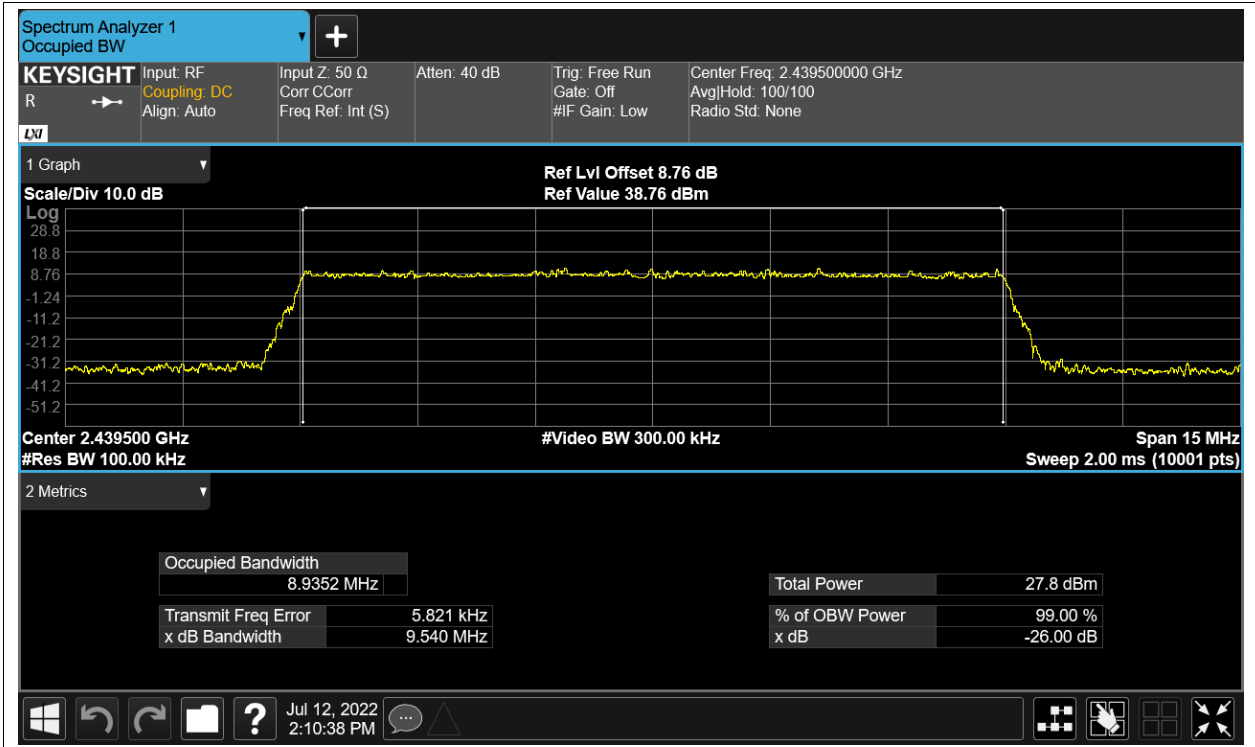

OBW NVNT 2.4G-1.4M-QPSK 2475.5MHz Ant1

OBW NVNT 2.4G-10M-16QAM 2407.5MHz Ant1

OBW NVNT 2.4G-10M-16QAM 2439.5MHz Ant1

OBW NVNT 2.4G-10M-16QAM 2471.5MHz Ant1

OBW NVNT 2.4G-10M-QPSK 2407.5MHz Ant1

OBW NVNT 2.4G-10M-QPSK 2439.5MHz Ant1