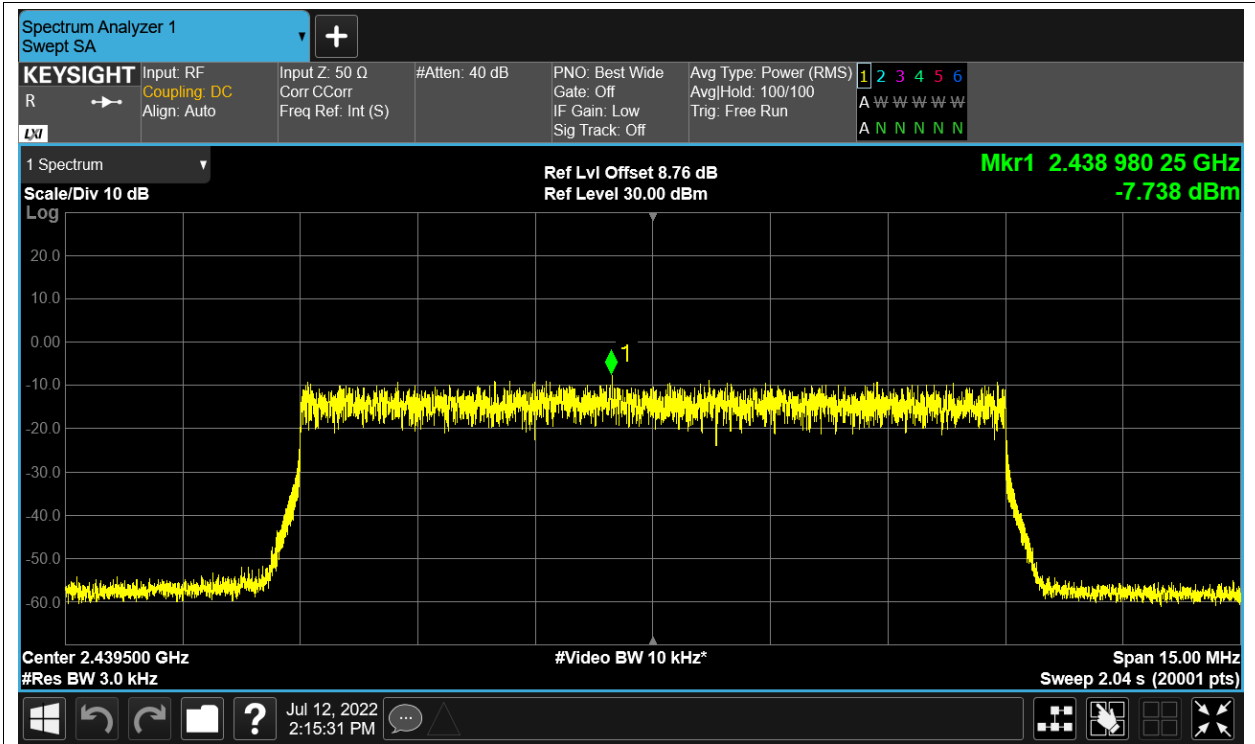

Test Graphs

PSD NVNT 2.4G-1.4M-16QAM 2403.5MHz Ant1

PSD NVNT 2.4G-1.4M-16QAM 2439.5MHz Ant1

PSD NVNT 2.4G-1.4M-16QAM 2475.5MHz Ant1

PSD NVNT 2.4G-1.4M-QPSK 2403.5MHz Ant1

PSD NVNT 2.4G-1.4M-QPSK 2439.5MHz Ant1

PSD NVNT 2.4G-1.4M-QPSK 2475.5MHz Ant1

PSD NVNT 2.4G-10M-16QAM 2407.5MHz Ant1

PSD NVNT 2.4G-10M-16QAM 2439.5MHz Ant1

PSD NVNT 2.4G-10M-16QAM 2471.5MHz Ant1

PSD NVNT 2.4G-10M-QPSK 2407.5MHz Ant1

PSD NVNT 2.4G-10M-QPSK 2439.5MHz Ant1

PSD NVNT 2.4G-10M-QPSK 2471.5MHz Ant1

PSD NVNT 2.4G-20M-16QAM 2412.5MHz Ant1

PSD NVNT 2.4G-20M-16QAM 2436.5MHz Ant1

PSD NVNT 2.4G-20M-16QAM 2462.5MHz Ant1

PSD NVNT 2.4G-20M-QPSK 2412.5MHz Ant1

PSD NVNT 2.4G-20M-QPSK 2436.5MHz Ant1

PSD NVNT 2.4G-20M-QPSK 2462.5MHz Ant1