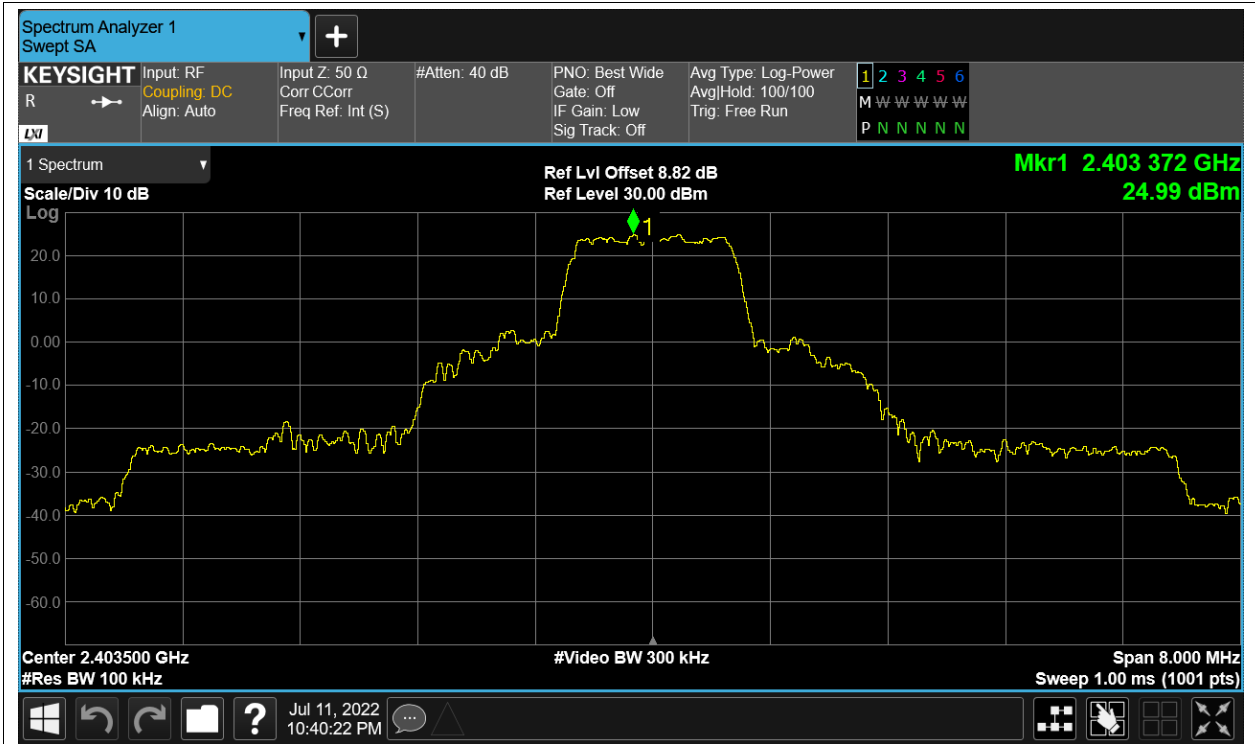

PSD NVNT 2.4G-20M-QPSK 2462.5MHz Ant1

Test Graphs

Band Edge NVNT 2.4G-1.4M-16QAM 2403.5MHz Ant1 Ref

Band Edge NVNT 2.4G-1.4M-16QAM 2403.5MHz Ant1 Emission

Band Edge NVNT 2.4G-1.4M-16QAM 2475.5MHz Ant1 Ref

Band Edge NVNT 2.4G-1.4M-16QAM 2475.5MHz Ant1 Emission

Band Edge NVNT 2.4G-1.4M-QPSK 2403.5MHz Ant1 Ref

Band Edge NVNT 2.4G-1.4M-QPSK 2403.5MHz Ant1 Emission

Band Edge NVNT 2.4G-1.4M-QPSK 2475.5MHz Ant1 Ref

Band Edge NVNT 2.4G-1.4M-QPSK 2475.5MHz Ant1 Emission

Band Edge NVNT 2.4G-10M-16QAM 2407.5MHz Ant1 Ref

Band Edge NVNT 2.4G-10M-16QAM 2407.5MHz Ant1 Emission

Band Edge NVNT 2.4G-10M-16QAM 2471.5MHz Ant1 Ref

Band Edge NVNT 2.4G-10M-16QAM 2471.5MHz Ant1 Emission