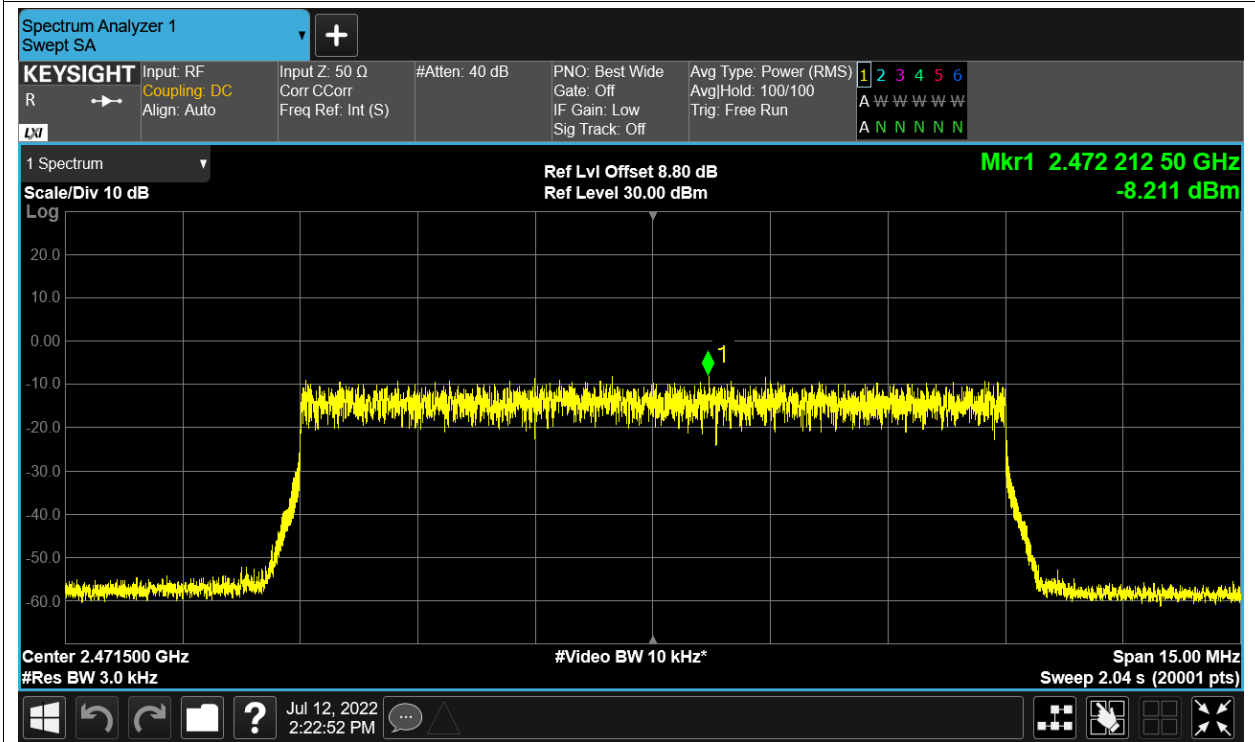

Test Graphs

PSD NVNT 2.4G-1.4M-16QAM 2403.5MHz Ant1

PSD NVNT 2.4G-1.4M-16QAM 2439.5MHz Ant1

PSD NVNT 2.4G-1.4M-16QAM 2475.5MHz Ant1

PSD NVNT 2.4G-1.4M-QPSK 2403.5MHz Ant1

PSD NVNT 2.4G-1.4M-QPSK 2439.5MHz Ant1

PSD NVNT 2.4G-1.4M-QPSK 2475.5MHz Ant1

PSD NVNT 2.4G-10M-16QAM 2407.5MHz Ant1

PSD NVNT 2.4G-10M-16QAM 2439.5MHz Ant1

PSD NVNT 2.4G-10M-16QAM 2471.5MHz Ant1

PSD NVNT 2.4G-10M-QPSK 2407.5MHz Ant1

PSD NVNT 2.4G-10M-QPSK 2439.5MHz Ant1

PSD NVNT 2.4G-10M-QPSK 2471.5MHz Ant1

PSD NVNT 2.4G-20M-16QAM 2412.5MHz Ant1

PSD NVNT 2.4G-20M-16QAM 2436.5MHz Ant1

PSD NVNT 2.4G-20M-16QAM 2462.5MHz Ant1

PSD NVNT 2.4G-20M-QPSK 2412.5MHz Ant1

PSD NVNT 2.4G-20M-QPSK 2436.5MHz Ant1

PSD NVNT 2.4G-20M-QPSK 2462.5MHz Ant1