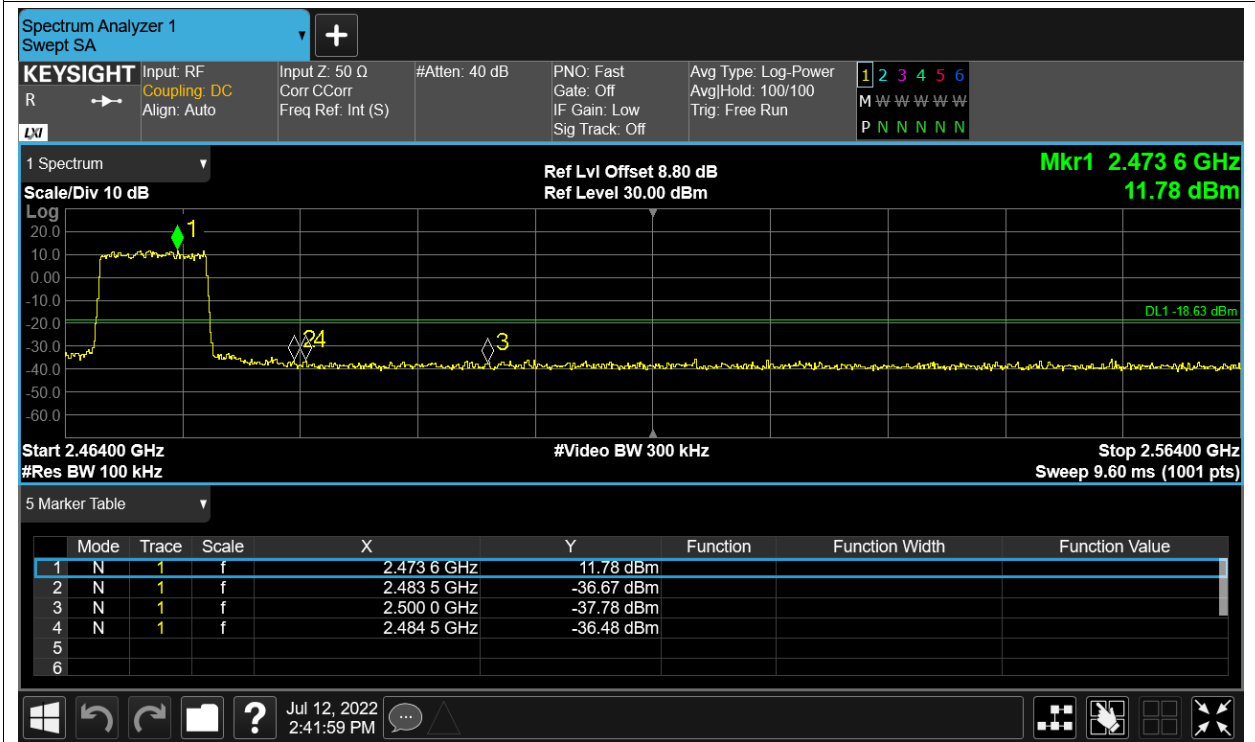

Band Edge NVNT 2.4G-1.4M-QPSK 2403.5MHz Ant1 Ref

Band Edge NVNT 2.4G-1.4M-QPSK 2403.5MHz Ant1 Emission

Band Edge NVNT 2.4G-1.4M-QPSK 2475.5MHz Ant1 Ref

Band Edge NVNT 2.4G-1.4M-QPSK 2475.5MHz Ant1 Emission

Band Edge NVNT 2.4G-10M-16QAM 2407.5MHz Ant1 Ref

Band Edge NVNT 2.4G-10M-16QAM 2407.5MHz Ant1 Emission

Band Edge NVNT 2.4G-10M-16QAM 2471.5MHz Ant1 Ref

Band Edge NVNT 2.4G-10M-16QAM 2471.5MHz Ant1 Emission

Band Edge NVNT 2.4G-10M-QPSK 2407.5MHz Ant1 Ref

Band Edge NVNT 2.4G-10M-QPSK 2407.5MHz Ant1 Emission

Band Edge NVNT 2.4G-10M-QPSK 2471.5MHz Ant1 Ref