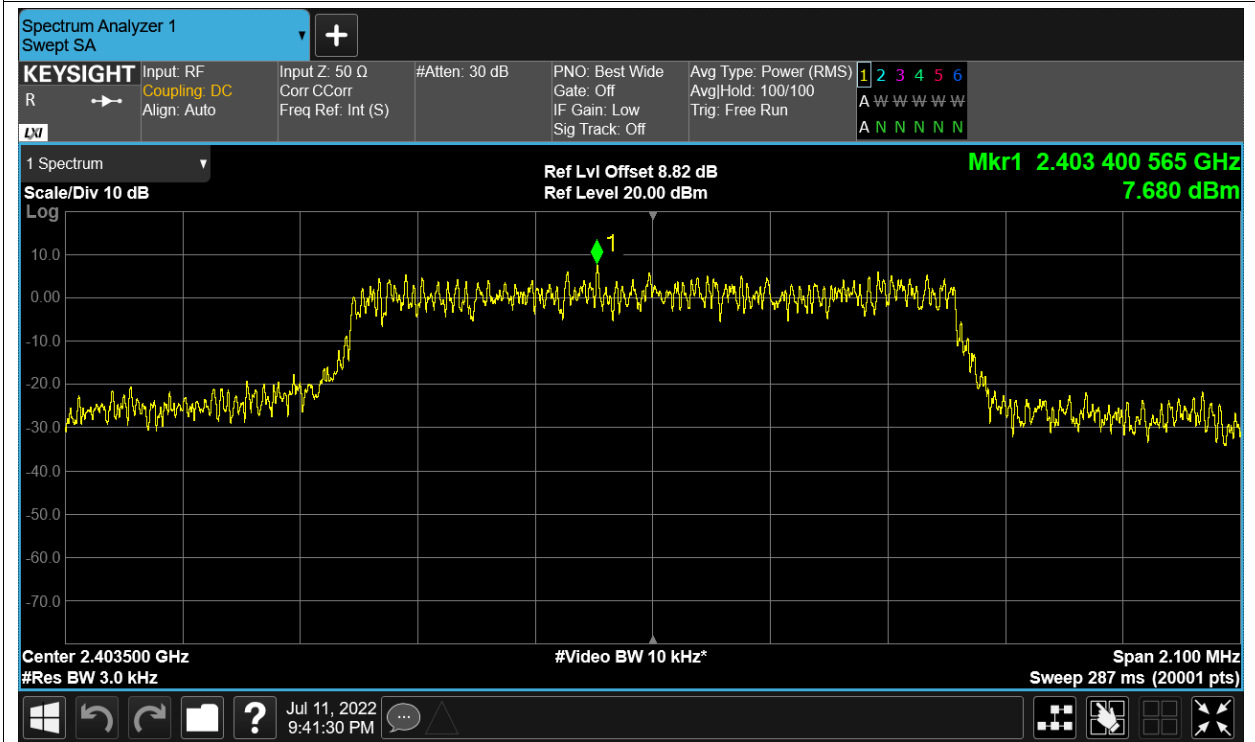

Test Graphs

PSD NVNT 2.4G-1.4M-16QAM 2403.5MHz Ant1

PSD NVNT 2.4G-1.4M-16QAM 2439.5MHz Ant1

PSD NVNT 2.4G-1.4M-16QAM 2475.5MHz Ant1

PSD NVNT 2.4G-1.4M-QPSK 2403.5MHz Ant1

PSD NVNT 2.4G-1.4M-QPSK 2439.5MHz Ant1

PSD NVNT 2.4G-1.4M-QPSK 2475.5MHz Ant1

PSD NVNT 2.4G-10M-16QAM 2407.5MHz Ant1

PSD NVNT 2.4G-10M-16QAM 2439.5MHz Ant1

PSD NVNT 2.4G-10M-16QAM 2471.5MHz Ant1

PSD NVNT 2.4G-10M-QPSK 2407.5MHz Ant1

PSD NVNT 2.4G-10M-QPSK 2439.5MHz Ant1