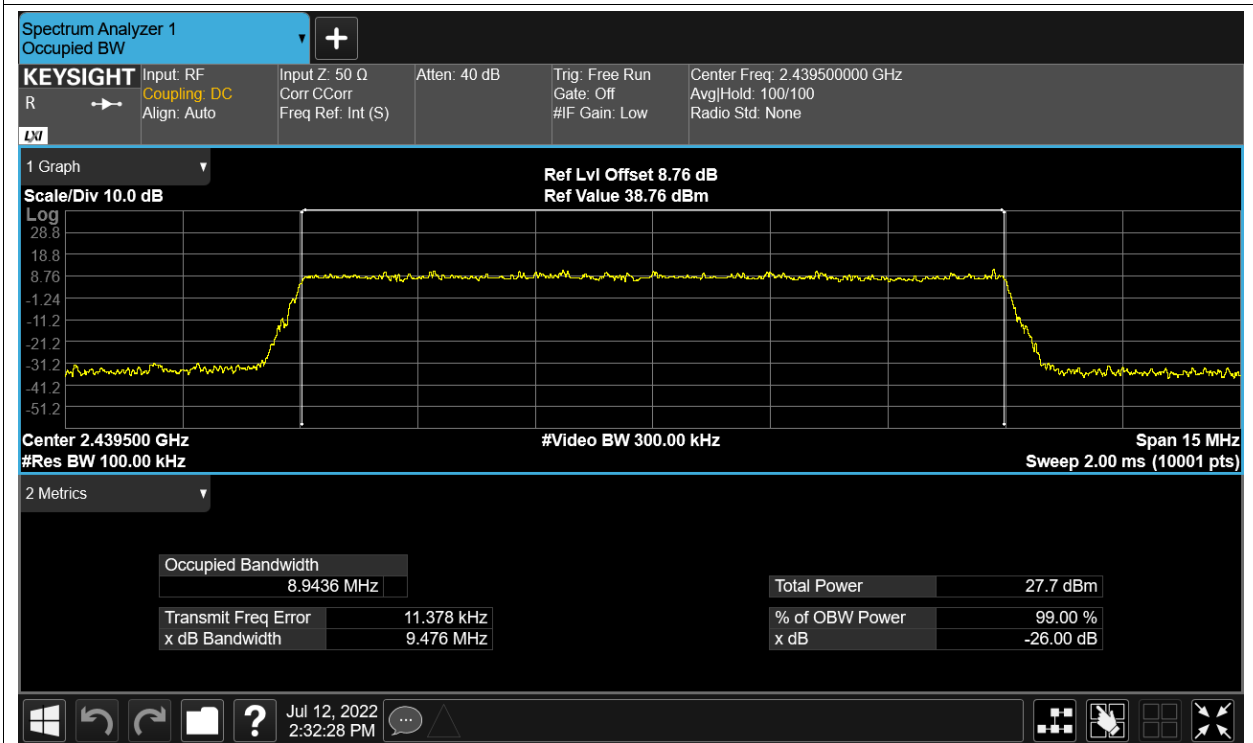

OBW NVNT 2.4G-10M-16QAM 2439.5MHz Ant1