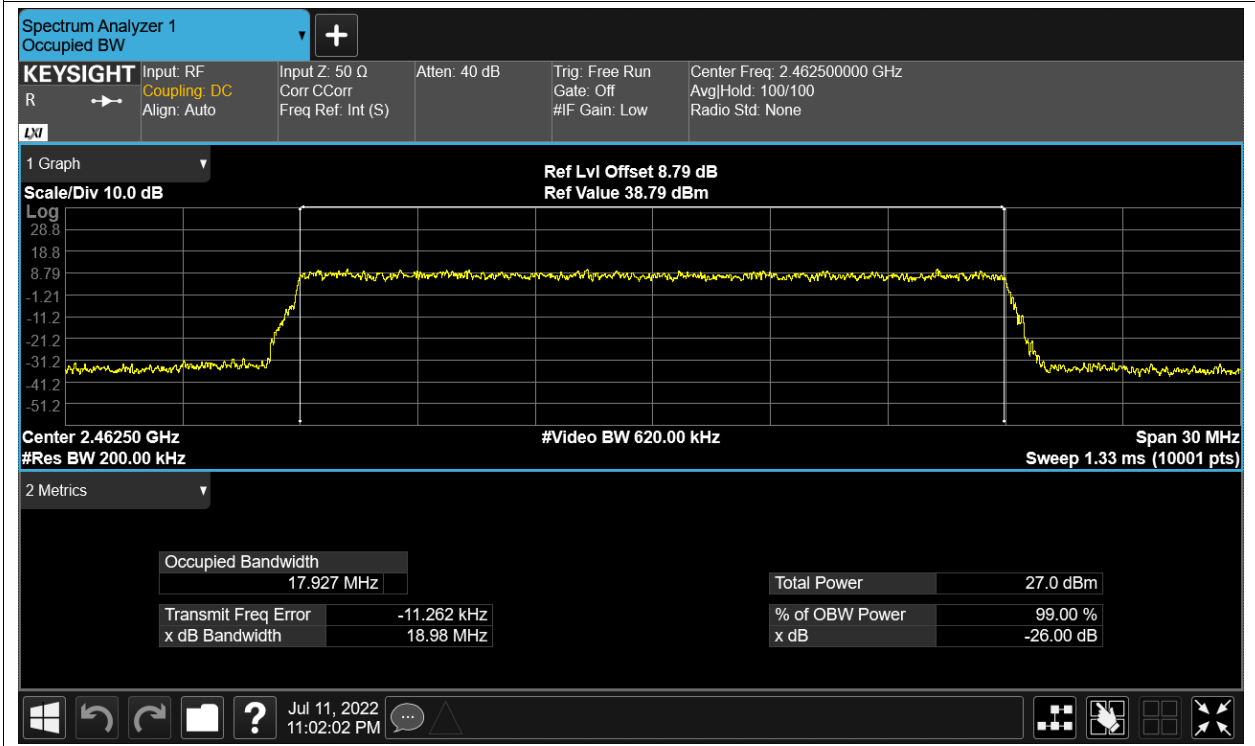

OBW NVNT 2.4G-10M-QPSK 2471.5MHz Ant1

OBW NVNT 2.4G-20M-16QAM 2412.5MHz Ant1

OBW NVNT 2.4G-20M-16QAM 2436.5MHz Ant1

OBW NVNT 2.4G-20M-16QAM 2462.5MHz Ant1

OBW NVNT 2.4G-20M-QPSK 2412.5MHz Ant1

OBW NVNT 2.4G-20M-QPSK 2436.5MHz Ant1

OBW NVNT 2.4G-20M-QPSK 2462.5MHz Ant1