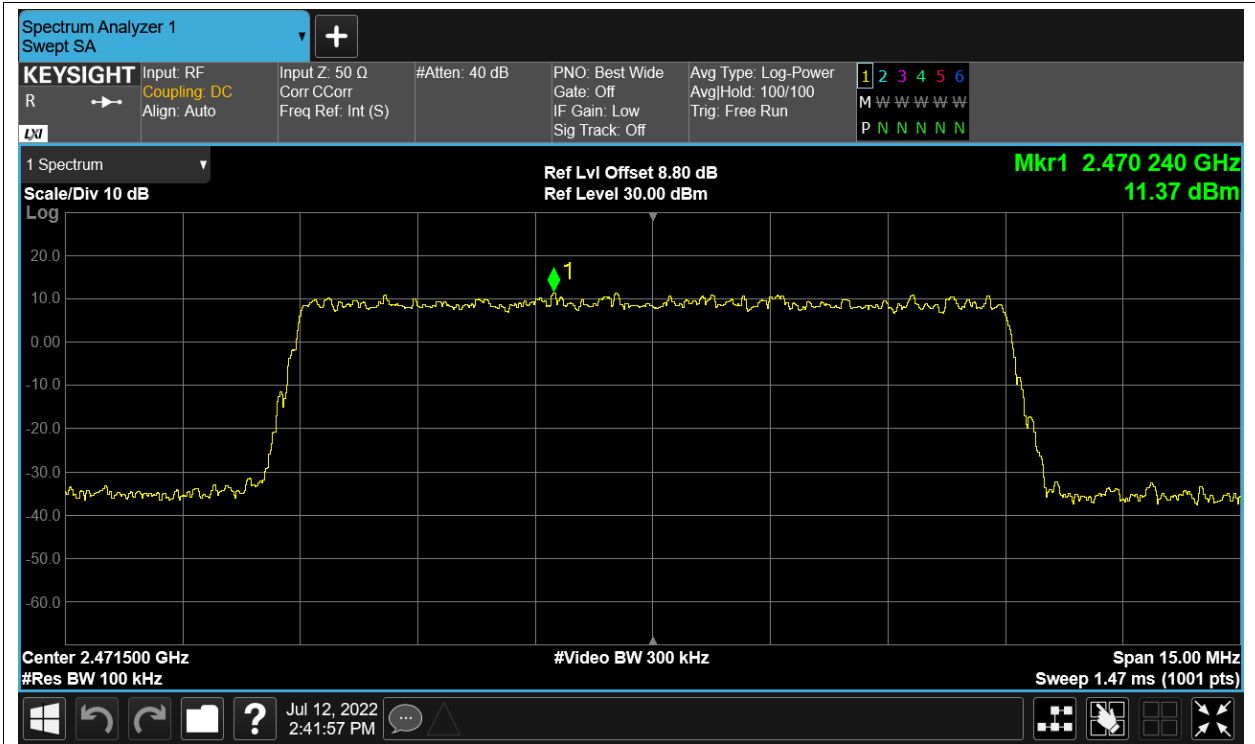

Test Graphs

Band Edge NVNT 2.4G-1.4M-16QAM 2403.5MHz Ant1 Ref

Band Edge NVNT 2.4G-1.4M-16QAM 2403.5MHz Ant1 Emission

Band Edge NVNT 2.4G-1.4M-16QAM 2475.5MHz Ant1 Ref

Band Edge NVNT 2.4G-1.4M-16QAM 2475.5MHz Ant1 Emission

Band Edge NVNT 2.4G-1.4M-QPSK 2403.5MHz Ant1 Ref

Band Edge NVNT 2.4G-1.4M-QPSK 2403.5MHz Ant1 Emission

Band Edge NVNT 2.4G-1.4M-QPSK 2475.5MHz Ant1 Ref

Band Edge NVNT 2.4G-1.4M-QPSK 2475.5MHz Ant1 Emission

Band Edge NVNT 2.4G-10M-16QAM 2407.5MHz Ant1 Ref

Band Edge NVNT 2.4G-10M-16QAM 2407.5MHz Ant1 Emission

Band Edge NVNT 2.4G-10M-16QAM 2471.5MHz Ant1 Ref

Band Edge NVNT 2.4G-10M-16QAM 2471.5MHz Ant1 Emission

Band Edge NVNT 2.4G-10M-QPSK 2407.5MHz Ant1 Ref

Band Edge NVNT 2.4G-10M-QPSK 2407.5MHz Ant1 Emission

Band Edge NVNT 2.4G-10M-QPSK 2471.5MHz Ant1 Ref