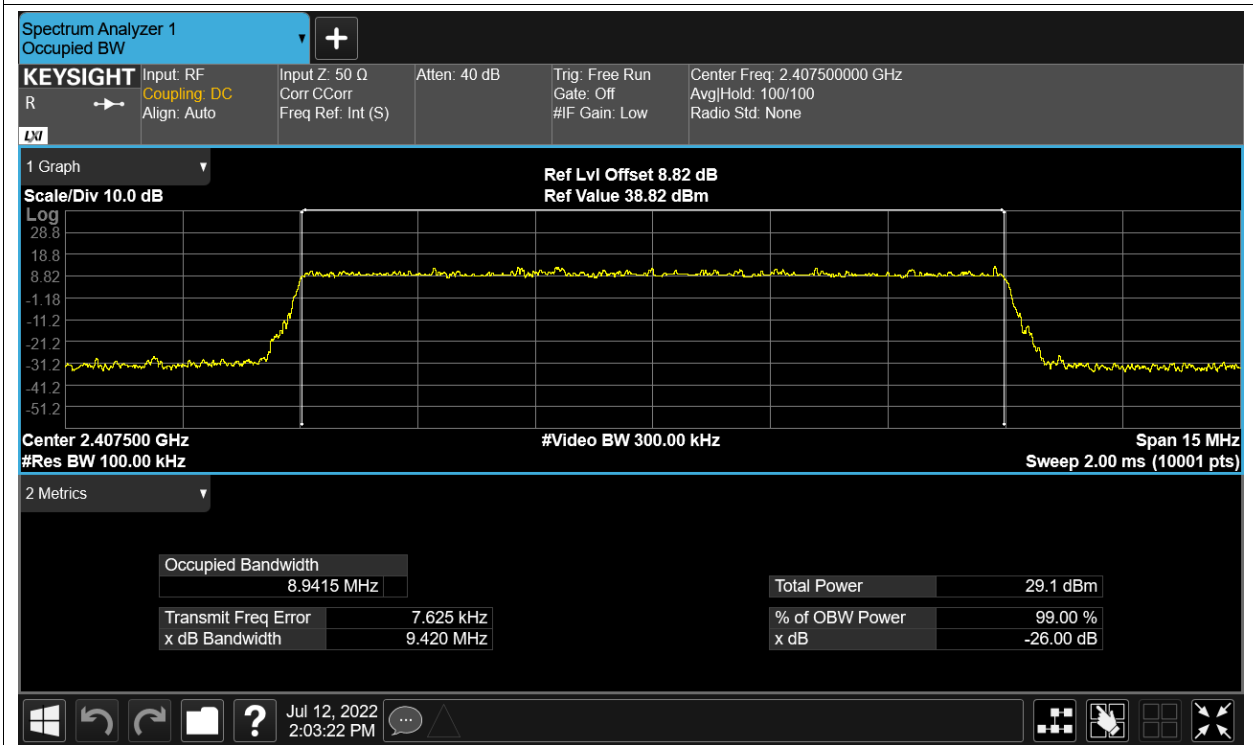

OBW NVNT 2.4G-1.4M-QPSK 2475.5MHz Ant1

OBW NVNT 2.4G-10M-16QAM 2407.5MHz Ant1

OBW NVNT 2.4G-10M-16QAM 2439.5MHz Ant1

OBW NVNT 2.4G-10M-16QAM 2471.5MHz Ant1

OBW NVNT 2.4G-10M-QPSK 2407.5MHz Ant1

OBW NVNT 2.4G-10M-QPSK 2439.5MHz Ant1

OBW NVNT 2.4G-10M-QPSK 2471.5MHz Ant1

OBW NVNT 2.4G-20M-16QAM 2412.5MHz Ant1

OBW NVNT 2.4G-20M-16QAM 2436.5MHz Ant1

OBW NVNT 2.4G-20M-16QAM 2462.5MHz Ant1

OBW NVNT 2.4G-20M-QPSK 2412.5MHz Ant1

OBW NVNT 2.4G-20M-QPSK 2436.5MHz Ant1