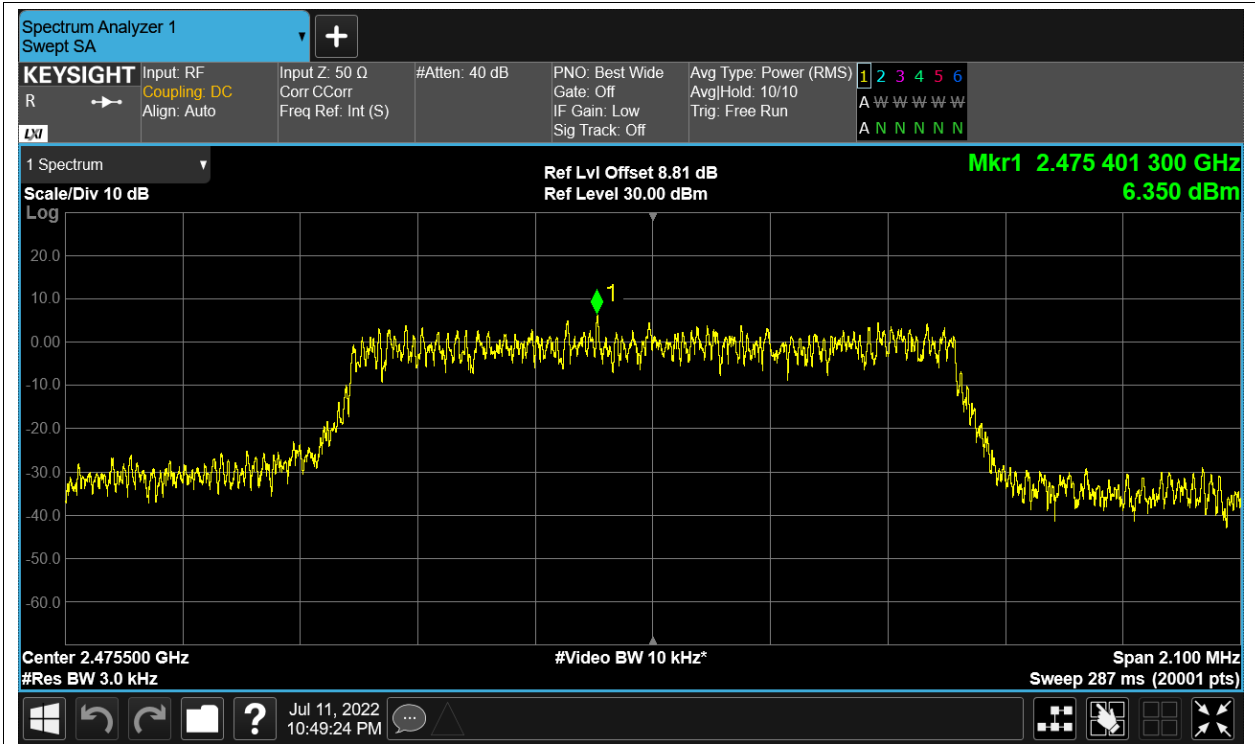

Test Graphs

PSD NVNT 2.4G-1.4M-16QAM 2403.5MHz Ant1

PSD NVNT 2.4G-1.4M-16QAM 2439.5MHz Ant1

PSD NVNT 2.4G-1.4M-16QAM 2475.5MHz Ant1

PSD NVNT 2.4G-1.4M-QPSK 2403.5MHz Ant1

PSD NVNT 2.4G-1.4M-QPSK 2439.5MHz Ant1

PSD NVNT 2.4G-1.4M-QPSK 2475.5MHz Ant1

PSD NVNT 2.4G-10M-16QAM 2407.5MHz Ant1

PSD NVNT 2.4G-10M-16QAM 2439.5MHz Ant1

PSD NVNT 2.4G-10M-16QAM 2471.5MHz Ant1

PSD NVNT 2.4G-10M-QPSK 2407.5MHz Ant1

PSD NVNT 2.4G-10M-QPSK 2439.5MHz Ant1

PSD NVNT 2.4G-10M-QPSK 2471.5MHz Ant1

PSD NVNT 2.4G-20M-16QAM 2412.5MHz Ant1

PSD NVNT 2.4G-20M-16QAM 2436.5MHz Ant1

PSD NVNT 2.4G-20M-16QAM 2462.5MHz Ant1

PSD NVNT 2.4G-20M-QPSK 2412.5MHz Ant1

PSD NVNT 2.4G-20M-QPSK 2436.5MHz Ant1