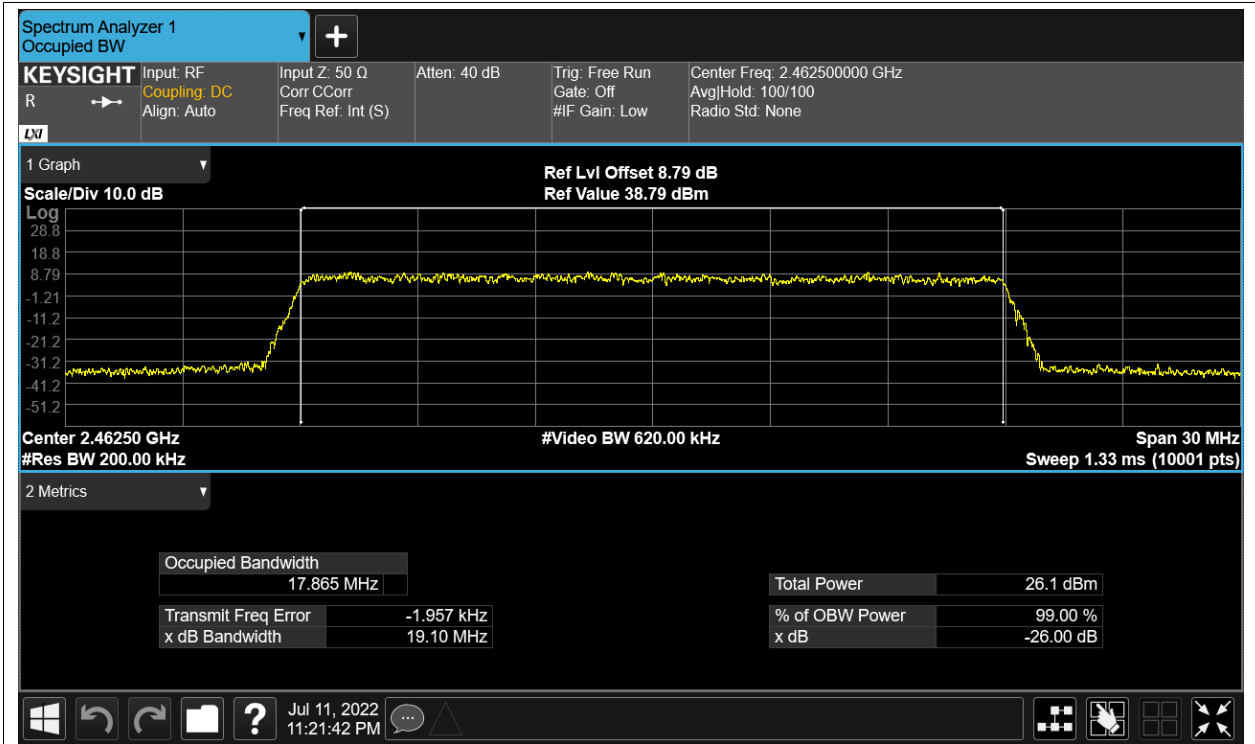

OBW NVNT 2.4G-10M-QPSK 2471.5MHz Ant1

OBW NVNT 2.4G-20M-16QAM 2412.5MHz Ant1

OBW NVNT 2.4G-20M-16QAM 2436.5MHz Ant1

OBW NVNT 2.4G-20M-16QAM 2462.5MHz Ant1

OBW NVNT 2.4G-20M-QPSK 2412.5MHz Ant1

OBW NVNT 2.4G-20M-QPSK 2436.5MHz Ant1

OBW NVNT 2.4G-20M-QPSK 2462.5MHz Ant1