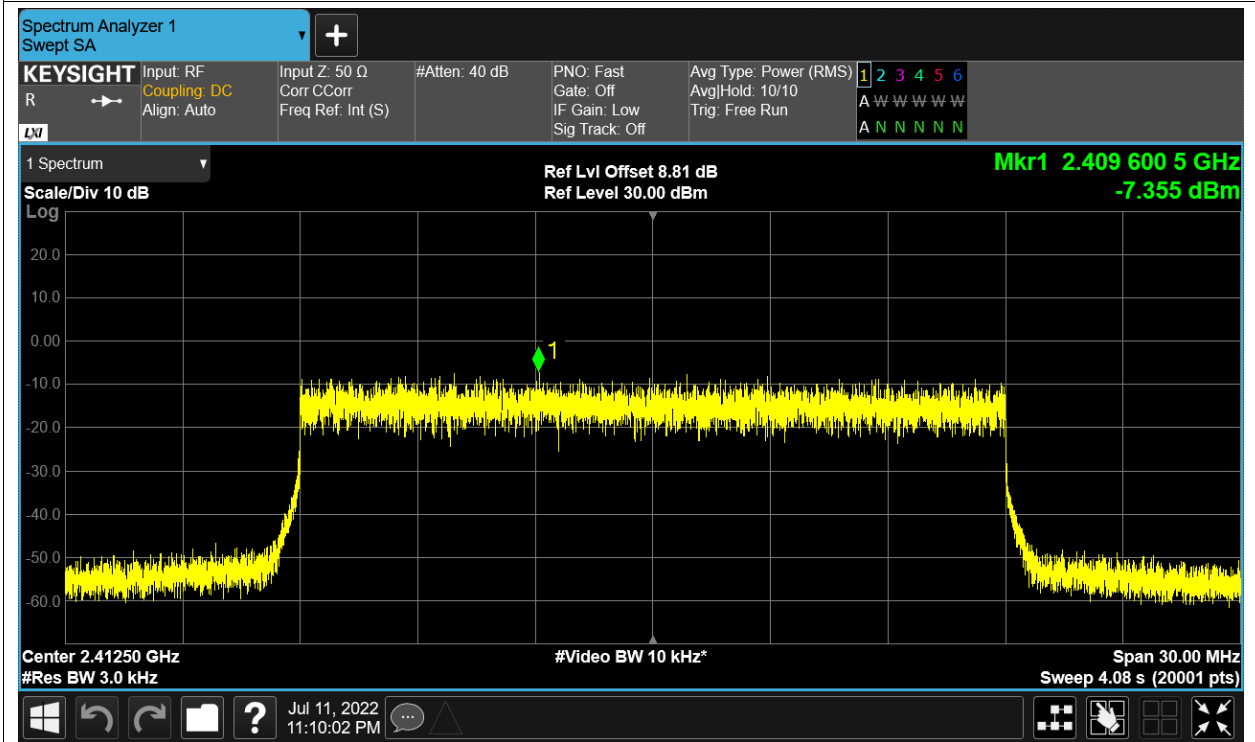

PSD NVNT 2.4G-1.4M-QPSK 2475.5MHz Ant1

PSD NVNT 2.4G-10M-16QAM 2407.5MHz Ant1

PSD NVNT 2.4G-10M-16QAM 2439.5MHz Ant1

PSD NVNT 2.4G-10M-16QAM 2471.5MHz Ant1

PSD NVNT 2.4G-10M-QPSK 2407.5MHz Ant1

PSD NVNT 2.4G-10M-QPSK 2439.5MHz Ant1

PSD NVNT 2.4G-10M-QPSK 2471.5MHz Ant1

PSD NVNT 2.4G-20M-16QAM 2412.5MHz Ant1

PSD NVNT 2.4G-20M-16QAM 2436.5MHz Ant1

PSD NVNT 2.4G-20M-16QAM 2462.5MHz Ant1

PSD NVNT 2.4G-20M-QPSK 2412.5MHz Ant1

PSD NVNT 2.4G-20M-QPSK 2436.5MHz Ant1

PSD NVNT 2.4G-20M-QPSK 2462.5MHz Ant1