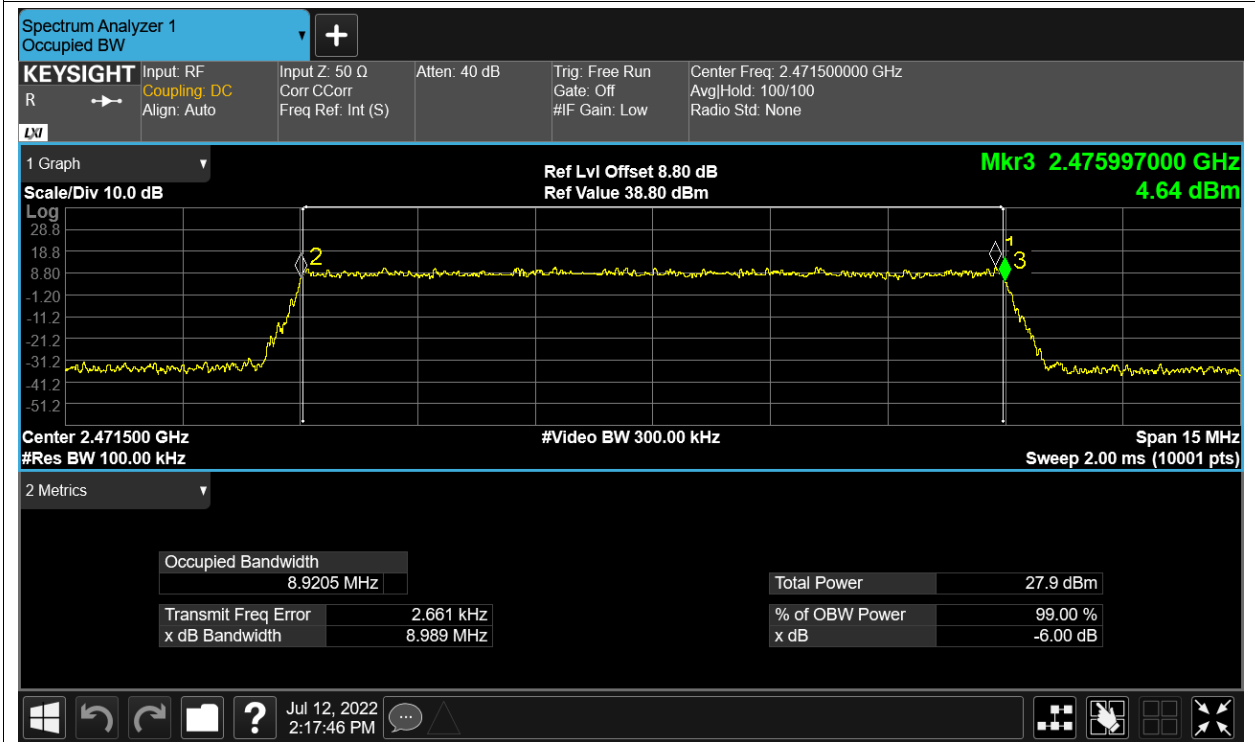

-6dB Bandwidth NVNT 2.4G-10M-16QAM 2471.5MHz Ant1

-6dB Bandwidth NVNT 2.4G-10M-QPSK 2407.5MHz Ant1

-6dB Bandwidth NVNT 2.4G-10M-QPSK 2439.5MHz Ant1

-6dB Bandwidth NVNT 2.4G-10M-QPSK 2471.5MHz Ant1

-6dB Bandwidth NVNT 2.4G-20M-16QAM 2412.5MHz Ant1