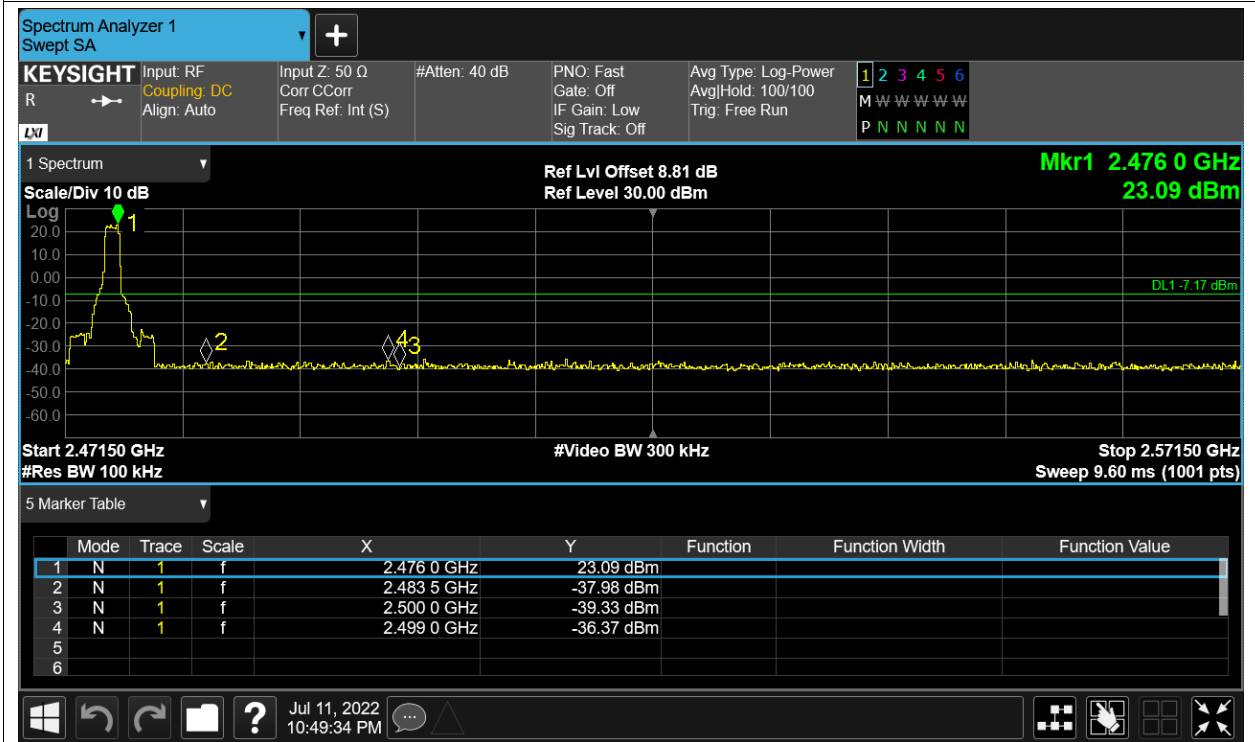

Test Graphs

Band Edge NVNT 2.4G-1.4M-16QAM 2403.5MHz Ant1 Ref

Band Edge NVNT 2.4G-1.4M-16QAM 2403.5MHz Ant1 Emission

Band Edge NVNT 2.4G-1.4M-16QAM 2475.5MHz Ant1 Ref

Band Edge NVNT 2.4G-1.4M-16QAM 2475.5MHz Ant1 Emission

Band Edge NVNT 2.4G-1.4M-QPSK 2403.5MHz Ant1 Ref

Band Edge NVNT 2.4G-1.4M-QPSK 2403.5MHz Ant1 Emission

Band Edge NVNT 2.4G-1.4M-QPSK 2475.5MHz Ant1 Ref

Band Edge NVNT 2.4G-1.4M-QPSK 2475.5MHz Ant1 Emission

Band Edge NVNT 2.4G-10M-16QAM 2407.5MHz Ant1 Ref

Band Edge NVNT 2.4G-10M-16QAM 2407.5MHz Ant1 Emission

Band Edge NVNT 2.4G-10M-16QAM 2471.5MHz Ant1 Ref

Band Edge NVNT 2.4G-10M-16QAM 2471.5MHz Ant1 Emission