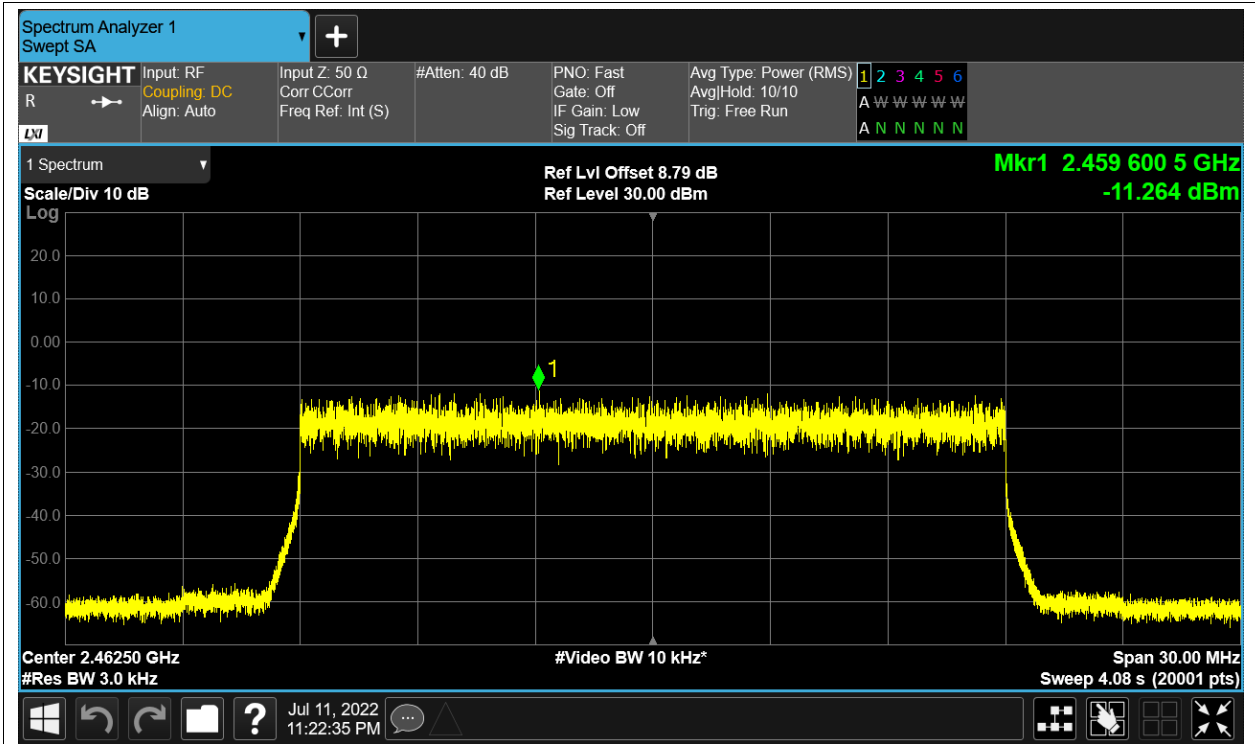

PSD NVNT 2.4G-1.4M-QPSK 2475.5MHz Ant1

PSD NVNT 2.4G-10M-16QAM 2407.5MHz Ant1

PSD NVNT 2.4G-10M-16QAM 2439.5MHz Ant1

PSD NVNT 2.4G-10M-16QAM 2471.5MHz Ant1

PSD NVNT 2.4G-10M-QPSK 2407.5MHz Ant1

PSD NVNT 2.4G-10M-QPSK 2439.5MHz Ant1

PSD NVNT 2.4G-10M-QPSK 2471.5MHz Ant1

PSD NVNT 2.4G-20M-16QAM 2412.5MHz Ant1

PSD NVNT 2.4G-20M-16QAM 2436.5MHz Ant1

PSD NVNT 2.4G-20M-16QAM 2462.5MHz Ant1

PSD NVNT 2.4G-20M-QPSK 2412.5MHz Ant1

PSD NVNT 2.4G-20M-QPSK 2436.5MHz Ant1

PSD NVNT 2.4G-20M-QPSK 2462.5MHz Ant1