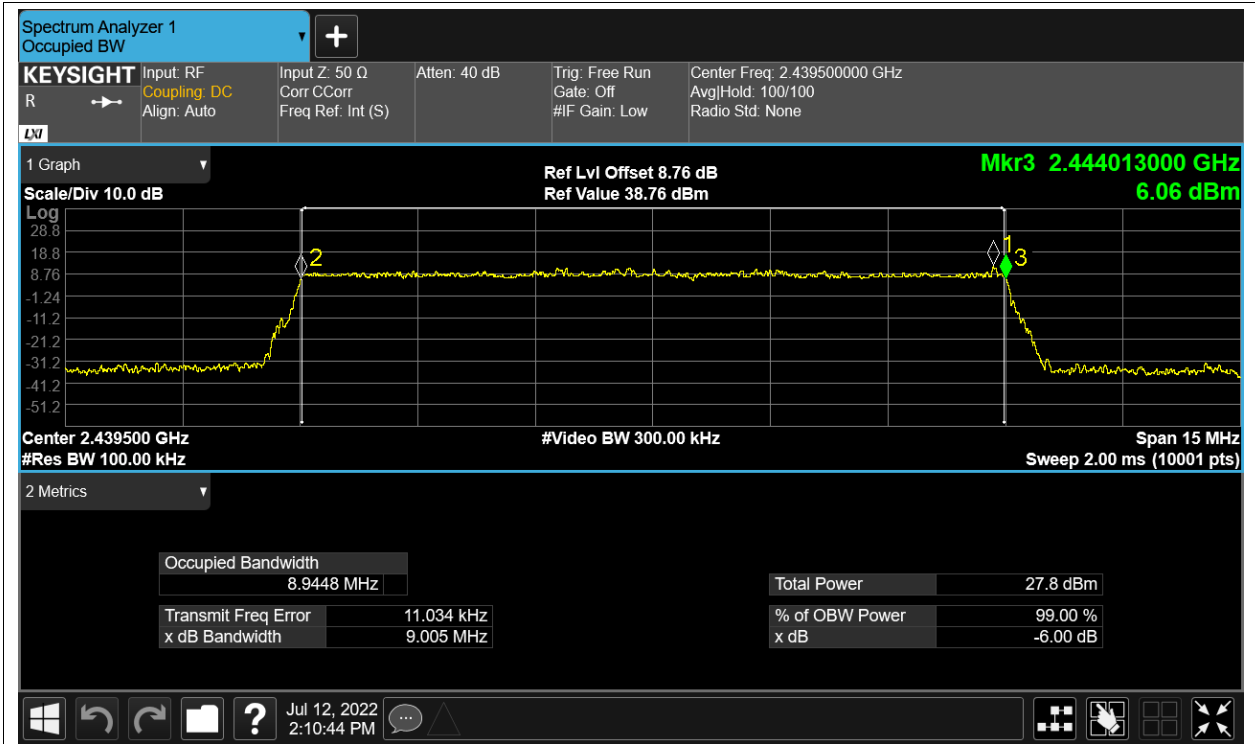

-6dB Bandwidth NVNT 2.4G-10M-16QAM 2471.5MHz Ant1

-6dB Bandwidth NVNT 2.4G-10M-QPSK 2407.5MHz Ant1

-6dB Bandwidth NVNT 2.4G-10M-QPSK 2439.5MHz Ant1

-6dB Bandwidth NVNT 2.4G-10M-QPSK 2471.5MHz Ant1

-6dB Bandwidth NVNT 2.4G-20M-16QAM 2412.5MHz Ant1