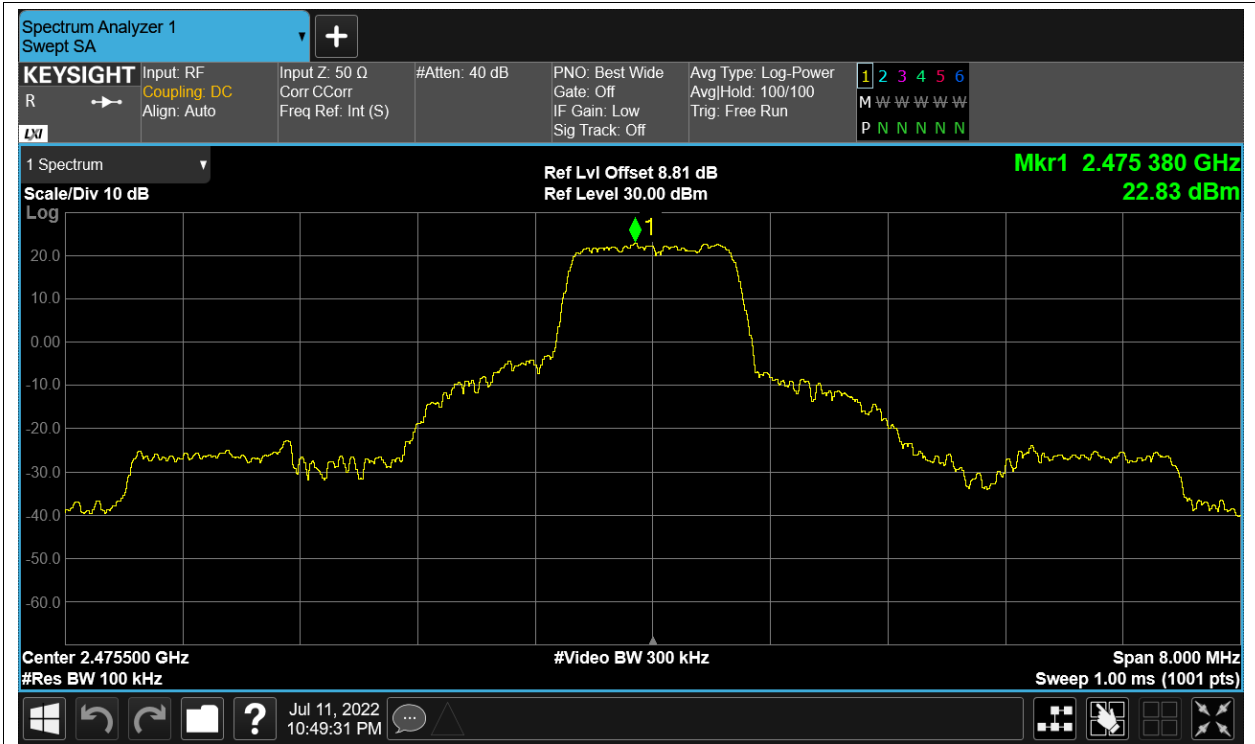

PSD NVNT 2.4G-20M-QPSK 2462.5MHz Ant1

Test Graphs

Band Edge NVNT 2.4G-1.4M-16QAM 2403.5MHz Ant1 Ref

Band Edge NVNT 2.4G-1.4M-16QAM 2403.5MHz Ant1 Emission

Band Edge NVNT 2.4G-1.4M-16QAM 2475.5MHz Ant1 Ref

Band Edge NVNT 2.4G-1.4M-16QAM 2475.5MHz Ant1 Emission

Band Edge NVNT 2.4G-1.4M-QPSK 2403.5MHz Ant1 Ref

Band Edge NVNT 2.4G-1.4M-QPSK 2403.5MHz Ant1 Emission

Band Edge NVNT 2.4G-1.4M-QPSK 2475.5MHz Ant1 Ref

Band Edge NVNT 2.4G-1.4M-QPSK 2475.5MHz Ant1 Emission

Band Edge NVNT 2.4G-10M-16QAM 2407.5MHz Ant1 Ref

Band Edge NVNT 2.4G-10M-16QAM 2407.5MHz Ant1 Emission

Band Edge NVNT 2.4G-10M-16QAM 2471.5MHz Ant1 Ref

Band Edge NVNT 2.4G-10M-16QAM 2471.5MHz Ant1 Emission