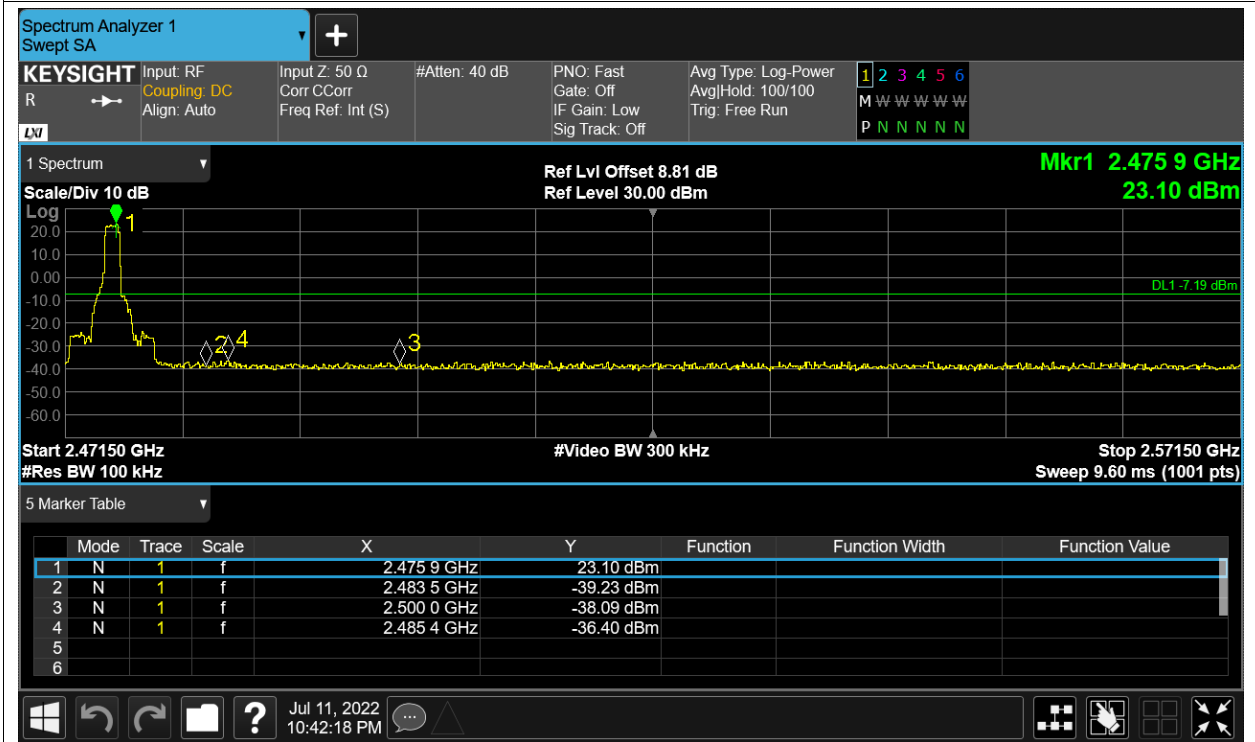

Test Graphs

Band Edge NVNT 2.4G-1.4M-16QAM 2403.5MHz Ant1 Ref

Band Edge NVNT 2.4G-1.4M-16QAM 2403.5MHz Ant1 Emission

Band Edge NVNT 2.4G-1.4M-16QAM 2475.5MHz Ant1 Ref

Band Edge NVNT 2.4G-1.4M-16QAM 2475.5MHz Ant1 Emission

Band Edge NVNT 2.4G-1.4M-QPSK 2403.5MHz Ant1 Ref

Band Edge NVNT 2.4G-1.4M-QPSK 2403.5MHz Ant1 Emission

Band Edge NVNT 2.4G-1.4M-QPSK 2475.5MHz Ant1 Ref

Band Edge NVNT 2.4G-1.4M-QPSK 2475.5MHz Ant1 Emission

Band Edge NVNT 2.4G-10M-16QAM 2407.5MHz Ant1 Ref

Band Edge NVNT 2.4G-10M-16QAM 2407.5MHz Ant1 Emission

Band Edge NVNT 2.4G-10M-16QAM 2471.5MHz Ant1 Ref

Band Edge NVNT 2.4G-10M-16QAM 2471.5MHz Ant1 Emission

Band Edge NVNT 2.4G-10M-QPSK 2407.5MHz Ant1 Ref

Band Edge NVNT 2.4G-10M-QPSK 2407.5MHz Ant1 Emission

Band Edge NVNT 2.4G-10M-QPSK 2471.5MHz Ant1 Ref