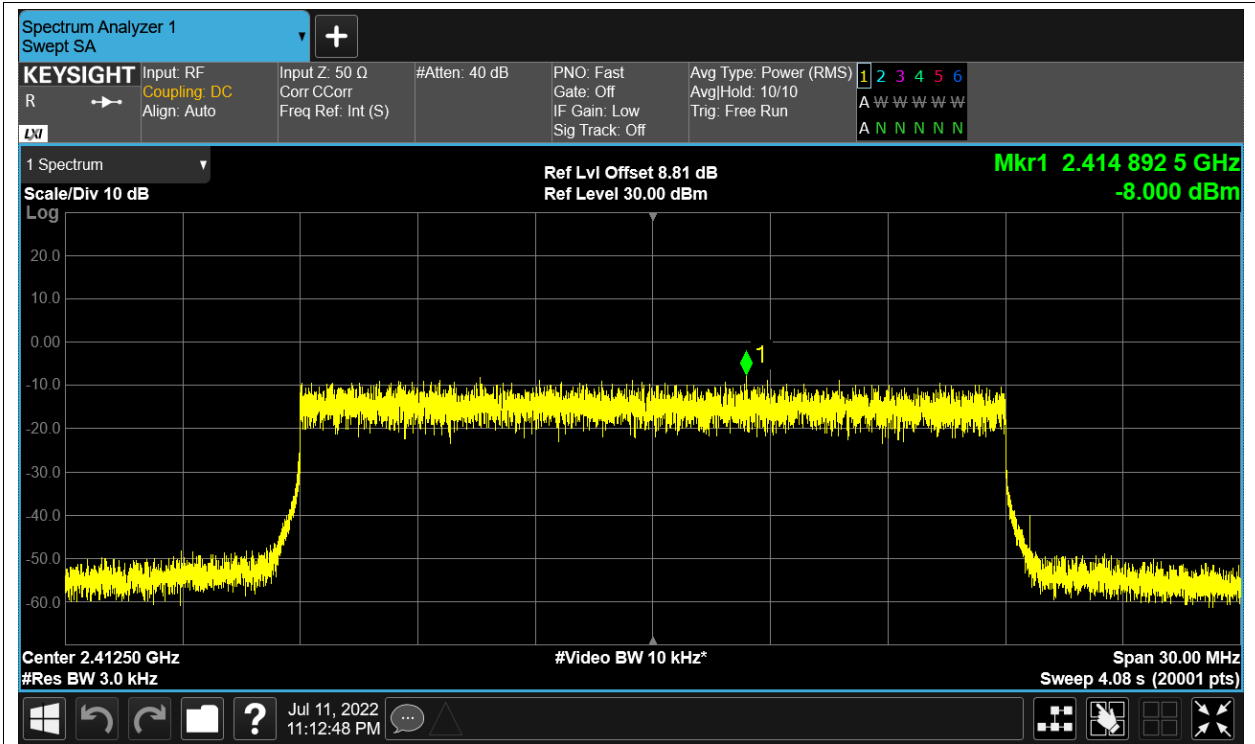

Test Graphs

PSD NVNT 2.4G-1.4M-16QAM 2403.5MHz Ant1

PSD NVNT 2.4G-1.4M-16QAM 2439.5MHz Ant1

PSD NVNT 2.4G-1.4M-16QAM 2475.5MHz Ant1

PSD NVNT 2.4G-1.4M-QPSK 2403.5MHz Ant1

PSD NVNT 2.4G-1.4M-QPSK 2439.5MHz Ant1

PSD NVNT 2.4G-1.4M-QPSK 2475.5MHz Ant1

PSD NVNT 2.4G-10M-16QAM 2407.5MHz Ant1

PSD NVNT 2.4G-10M-16QAM 2439.5MHz Ant1

PSD NVNT 2.4G-10M-16QAM 2471.5MHz Ant1

PSD NVNT 2.4G-10M-QPSK 2407.5MHz Ant1

PSD NVNT 2.4G-10M-QPSK 2439.5MHz Ant1

PSD NVNT 2.4G-10M-QPSK 2471.5MHz Ant1

PSD NVNT 2.4G-20M-16QAM 2412.5MHz Ant1

PSD NVNT 2.4G-20M-16QAM 2436.5MHz Ant1

PSD NVNT 2.4G-20M-16QAM 2462.5MHz Ant1

PSD NVNT 2.4G-20M-QPSK 2412.5MHz Ant1

PSD NVNT 2.4G-20M-QPSK 2436.5MHz Ant1

PSD NVNT 2.4G-20M-QPSK 2462.5MHz Ant1