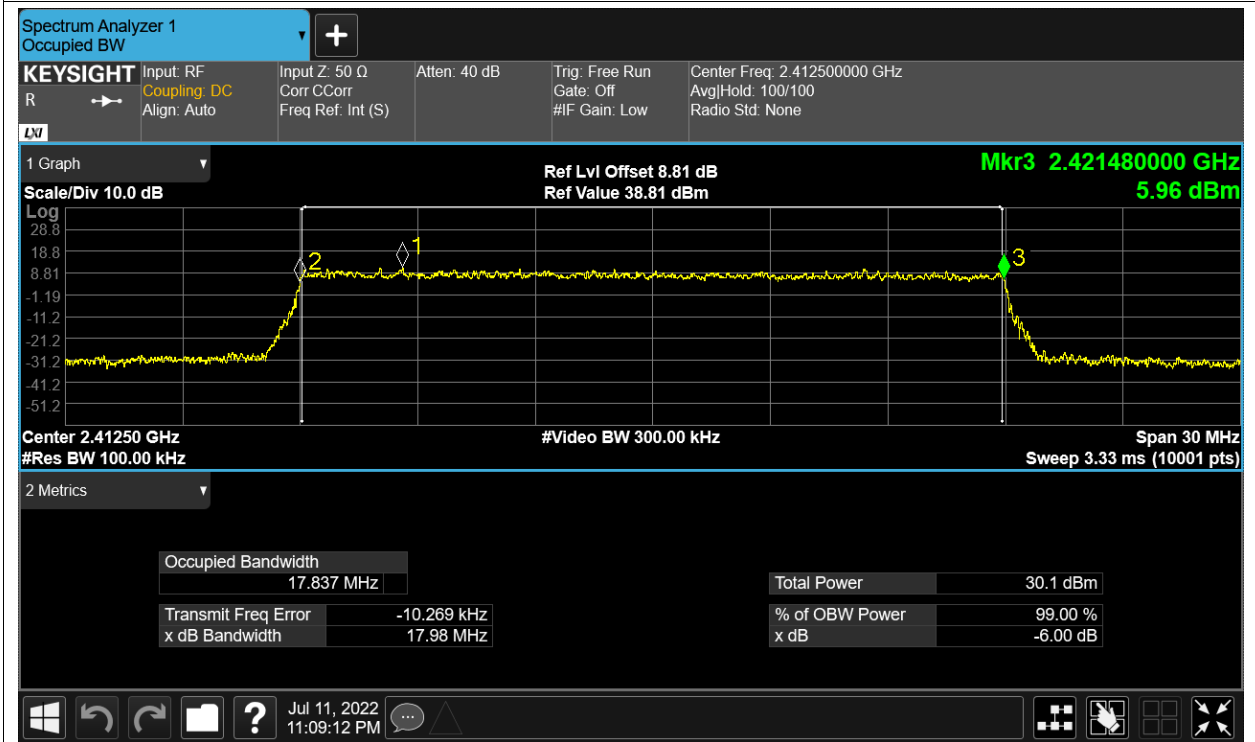

-6dB Bandwidth NVNT 2.4G-20M-QPSK 2412.5MHz Ant1