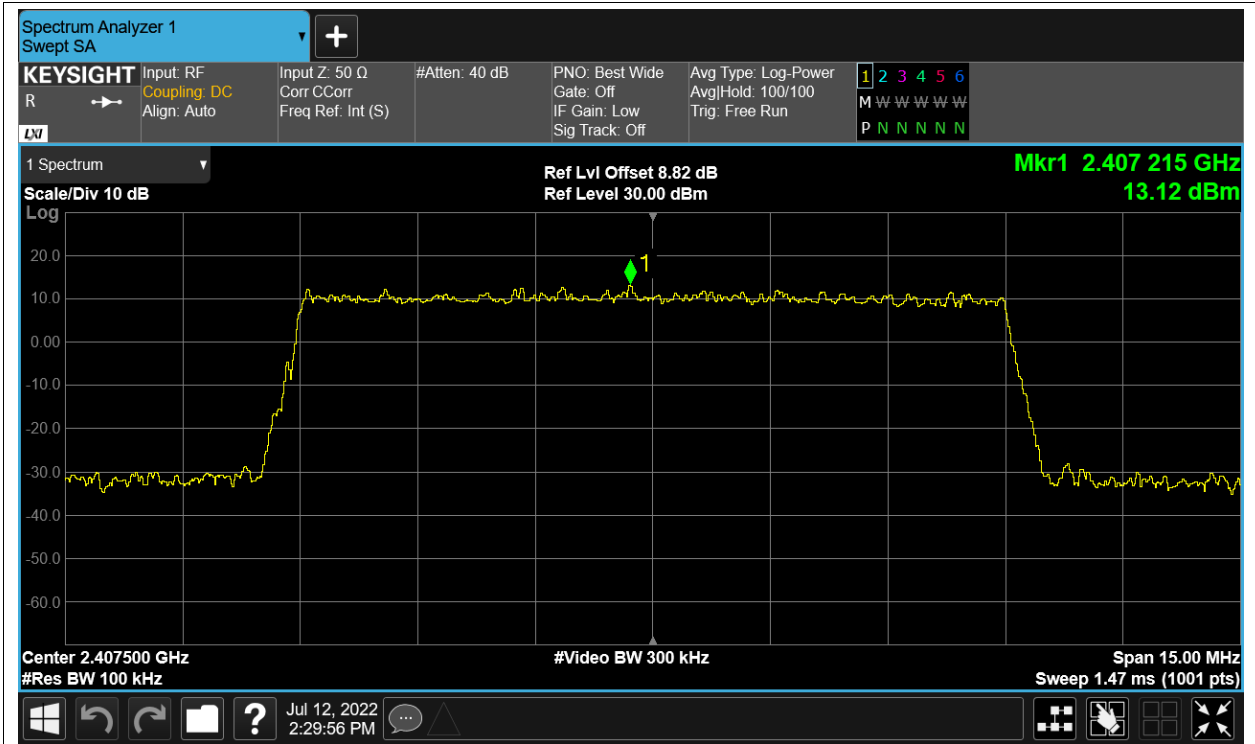

Test Graphs

Band Edge NVNT 2.4G-1.4M-16QAM 2403.5MHz Ant1 Ref

Band Edge NVNT 2.4G-1.4M-16QAM 2403.5MHz Ant1 Emission

Band Edge NVNT 2.4G-1.4M-16QAM 2475.5MHz Ant1 Ref

Band Edge NVNT 2.4G-1.4M-16QAM 2475.5MHz Ant1 Emission

Band Edge NVNT 2.4G-1.4M-QPSK 2403.5MHz Ant1 Ref

Band Edge NVNT 2.4G-1.4M-QPSK 2403.5MHz Ant1 Emission

Band Edge NVNT 2.4G-1.4M-QPSK 2475.5MHz Ant1 Ref

Band Edge NVNT 2.4G-1.4M-QPSK 2475.5MHz Ant1 Emission

Band Edge NVNT 2.4G-10M-16QAM 2407.5MHz Ant1 Ref

Band Edge NVNT 2.4G-10M-16QAM 2407.5MHz Ant1 Emission

Band Edge NVNT 2.4G-10M-16QAM 2471.5MHz Ant1 Ref

Band Edge NVNT 2.4G-10M-16QAM 2471.5MHz Ant1 Emission

Band Edge NVNT 2.4G-10M-QPSK 2407.5MHz Ant1 Ref

Band Edge NVNT 2.4G-10M-QPSK 2407.5MHz Ant1 Emission

Band Edge NVNT 2.4G-10M-QPSK 2471.5MHz Ant1 Ref