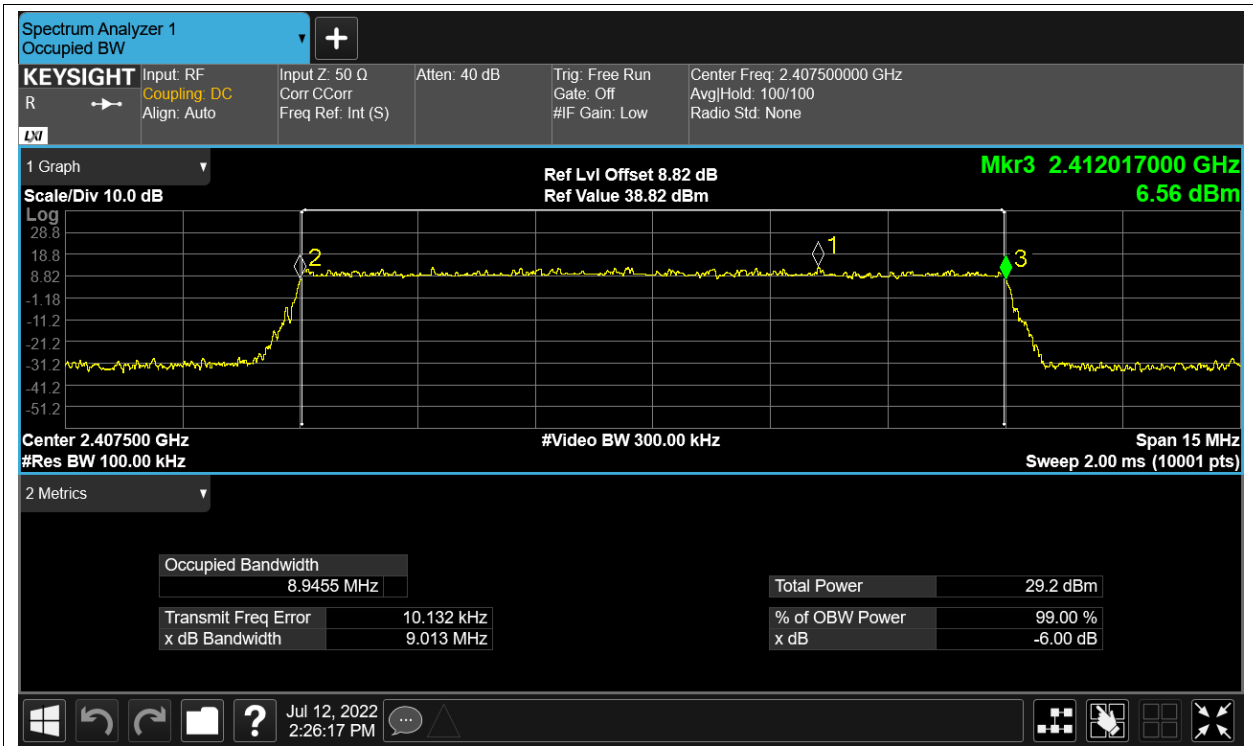

-6dB Bandwidth NVNT 2.4G-1.4M-QPSK 2403.5MHz Ant1

-6dB Bandwidth NVNT 2.4G-1.4M-QPSK 2439.5MHz Ant1

-6dB Bandwidth NVNT 2.4G-1.4M-QPSK 2475.5MHz Ant1

-6dB Bandwidth NVNT 2.4G-10M-16QAM 2407.5MHz Ant1

-6dB Bandwidth NVNT 2.4G-10M-16QAM 2439.5MHz Ant1