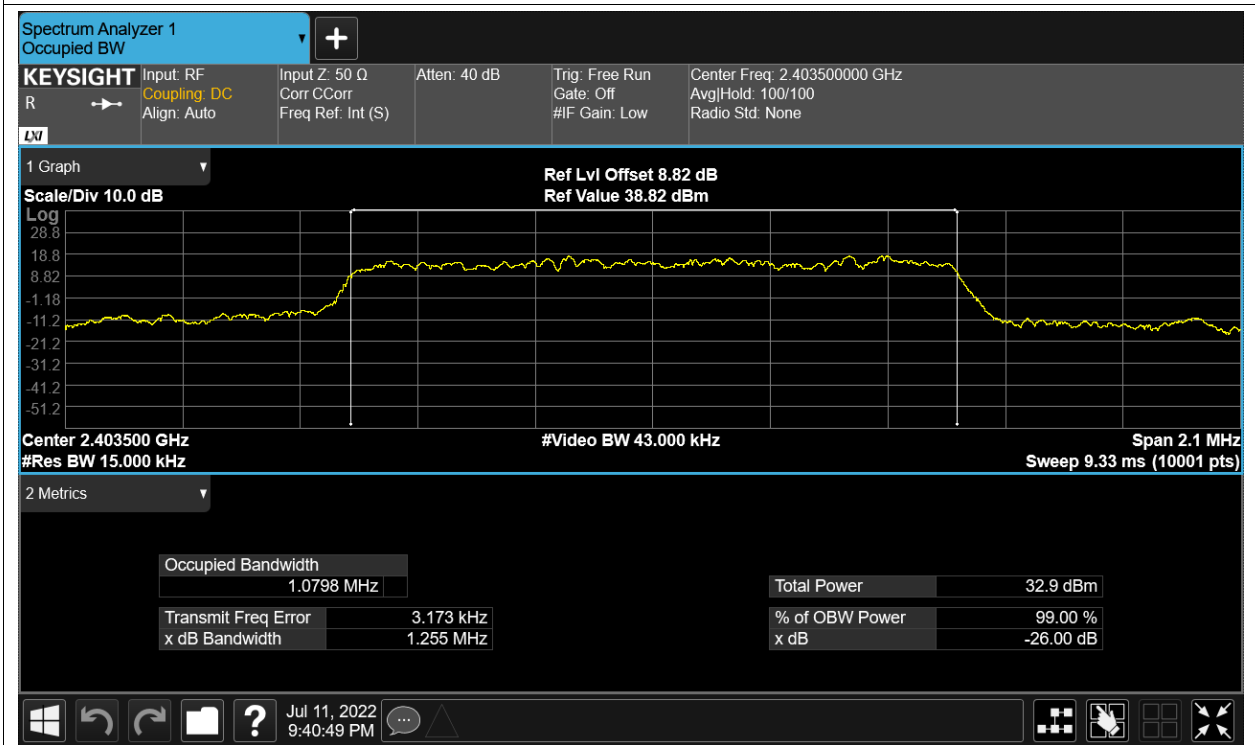

Test Graphs

OBW NVNT 2.4G-1.4M-16QAM 2403.5MHz Ant1

OBW NVNT 2.4G-1.4M-16QAM 2439.5MHz Ant1

OBW NVNT 2.4G-1.4M-16QAM 2475.5MHz Ant1

OBW NVNT 2.4G-1.4M-QPSK 2403.5MHz Ant1

OBW NVNT 2.4G-1.4M-QPSK 2439.5MHz Ant1

OBW NVNT 2.4G-1.4M-QPSK 2475.5MHz Ant1

OBW NVNT 2.4G-10M-16QAM 2407.5MHz Ant1

OBW NVNT 2.4G-10M-16QAM 2439.5MHz Ant1

OBW NVNT 2.4G-10M-16QAM 2471.5MHz Ant1

OBW NVNT 2.4G-10M-QPSK 2407.5MHz Ant1

OBW NVNT 2.4G-10M-QPSK 2439.5MHz Ant1