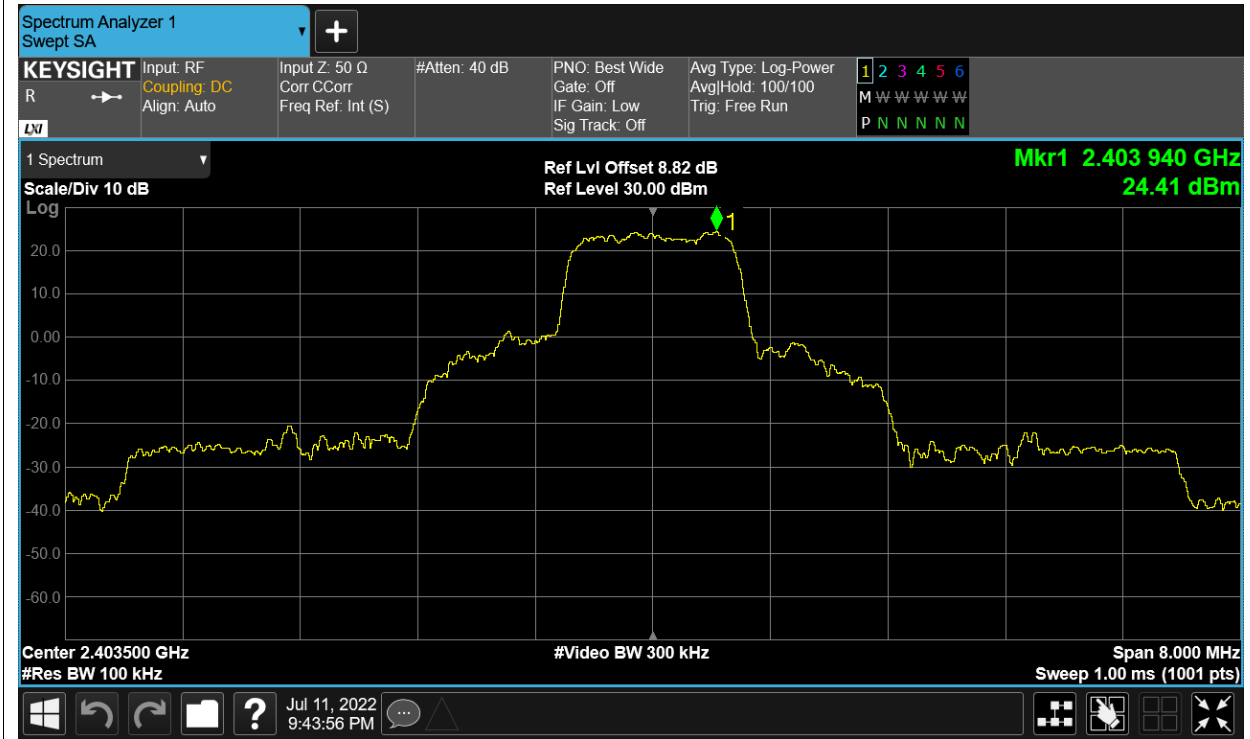

PSD NVNT 2.4G-10M-QPSK 2471.5MHz Ant1

PSD NVNT 2.4G-20M-16QAM 2412.5MHz Ant1

PSD NVNT 2.4G-20M-16QAM 2436.5MHz Ant1

PSD NVNT 2.4G-20M-16QAM 2462.5MHz Ant1

PSD NVNT 2.4G-20M-QPSK 2412.5MHz Ant1

PSD NVNT 2.4G-20M-QPSK 2436.5MHz Ant1

PSD NVNT 2.4G-20M-QPSK 2462.5MHz Ant1

## Band Edge

Condition	Mode	Frequency (MHz)	Antenna	Max Value (dBc)	Limit (dBc)	Verdict
NVNT	2.4G-1.4M-16QAM	2403.5	Ant1	-59.83	-30	Pass
NVNT	2.4G-1.4M-16QAM	2475.5	Ant1	-59.19	-30	Pass
NVNT	2.4G-1.4M-QPSK	2403.5	Ant1	-49.23	-30	Pass
NVNT	2.4G-1.4M-QPSK	2475.5	Ant1	-59.2	-30	Pass
NVNT	2.4G-10M-16QAM	2407.5	Ant1	-43.1	-30	Pass
NVNT	2.4G-10M-16QAM	2471.5	Ant1	-47.85	-30	Pass
NVNT	2.4G-10M-QPSK	2407.5	Ant1	-43.67	-30	Pass
NVNT	2.4G-10M-QPSK	2471.5	Ant1	-49.08	-30	Pass
NVNT	2.4G-20M-16QAM	2412.5	Ant1	-39.77	-30	Pass
NVNT	2.4G-20M-16QAM	2462.5	Ant1	-43.77	-30	Pass
NVNT	2.4G-20M-QPSK	2412.5	Ant1	-40.28	-30	Pass
NVNT	2.4G-20M-QPSK	2462.5	Ant1	-45.61	-30	Pass

Test Graphs

Band Edge NVNT 2.4G-1.4M-16QAM 2403.5MHz Ant1 Ref

Band Edge NVNT 2.4G-1.4M-16QAM 2403.5MHz Ant1 Emission

Band Edge NVNT 2.4G-1.4M-16QAM 2475.5MHz Ant1 Ref

Band Edge NVNT 2.4G-1.4M-16QAM 2475.5MHz Ant1 Emission