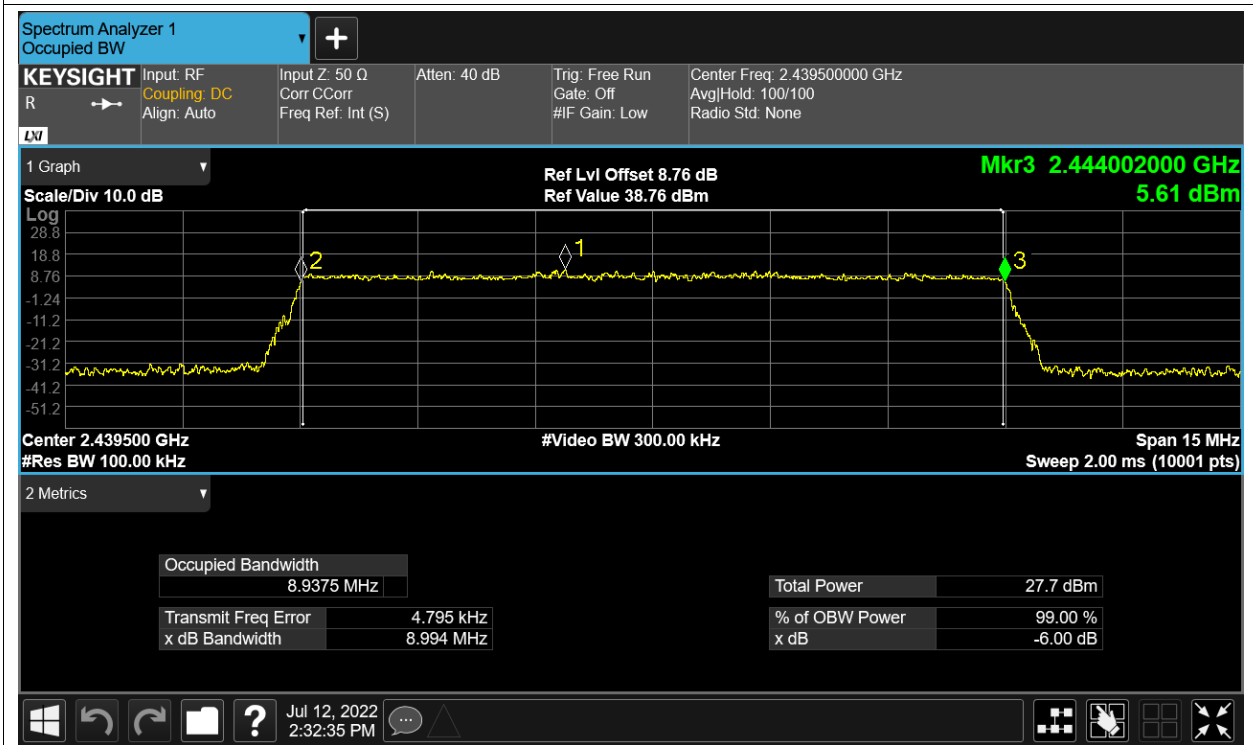

-6dB Bandwidth NVNT 2.4G-1.4M-QPSK 2403.5MHz Ant1

-6dB Bandwidth NVNT 2.4G-1.4M-QPSK 2439.5MHz Ant1

-6dB Bandwidth NVNT 2.4G-1.4M-QPSK 2475.5MHz Ant1

-6dB Bandwidth NVNT 2.4G-10M-16QAM 2407.5MHz Ant1

-6dB Bandwidth NVNT 2.4G-10M-16QAM 2439.5MHz Ant1