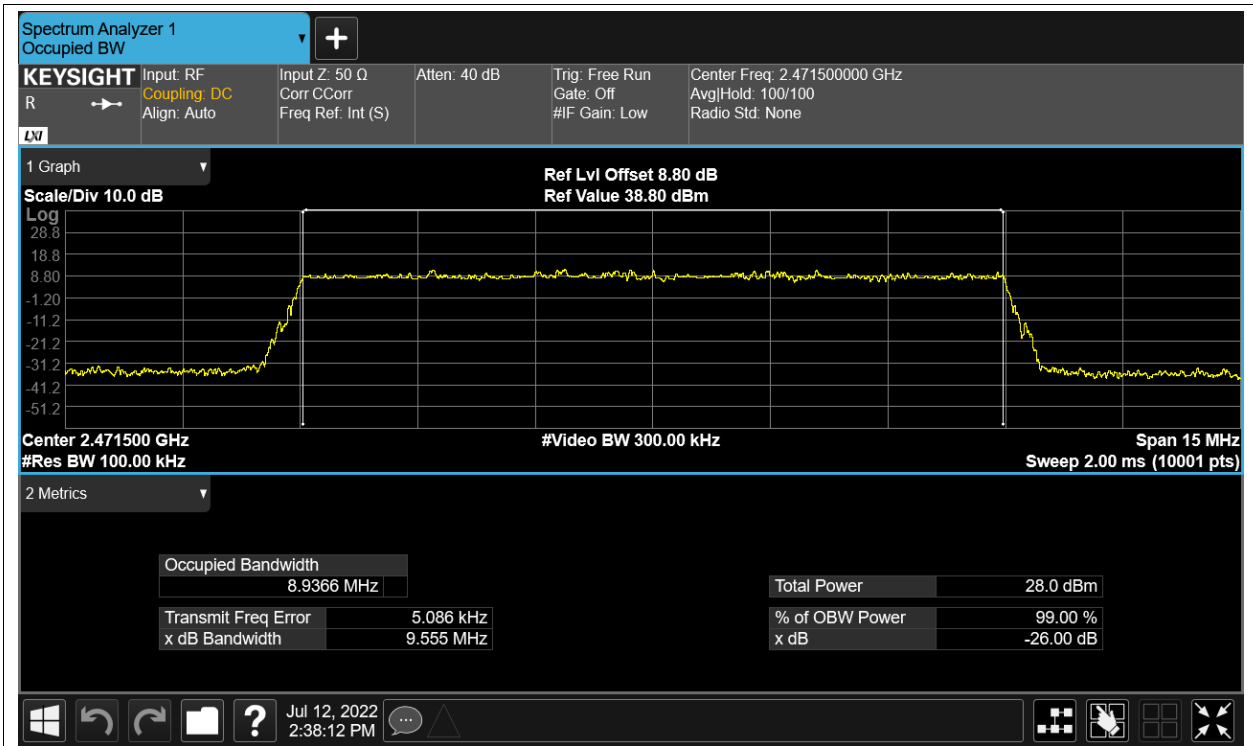

OBW NVNT 2.4G-1.4M-QPSK 2475.5MHz Ant1

OBW NVNT 2.4G-10M-16QAM 2407.5MHz Ant1

OBW NVNT 2.4G-10M-16QAM 2439.5MHz Ant1

OBW NVNT 2.4G-10M-16QAM 2471.5MHz Ant1

OBW NVNT 2.4G-10M-QPSK 2407.5MHz Ant1

OBW NVNT 2.4G-10M-QPSK 2439.5MHz Ant1

OBW NVNT 2.4G-10M-QPSK 2471.5MHz Ant1

OBW NVNT 2.4G-20M-16QAM 2412.5MHz Ant1

OBW NVNT 2.4G-20M-16QAM 2436.5MHz Ant1

OBW NVNT 2.4G-20M-16QAM 2462.5MHz Ant1

OBW NVNT 2.4G-20M-QPSK 2412.5MHz Ant1

OBW NVNT 2.4G-20M-QPSK 2436.5MHz Ant1