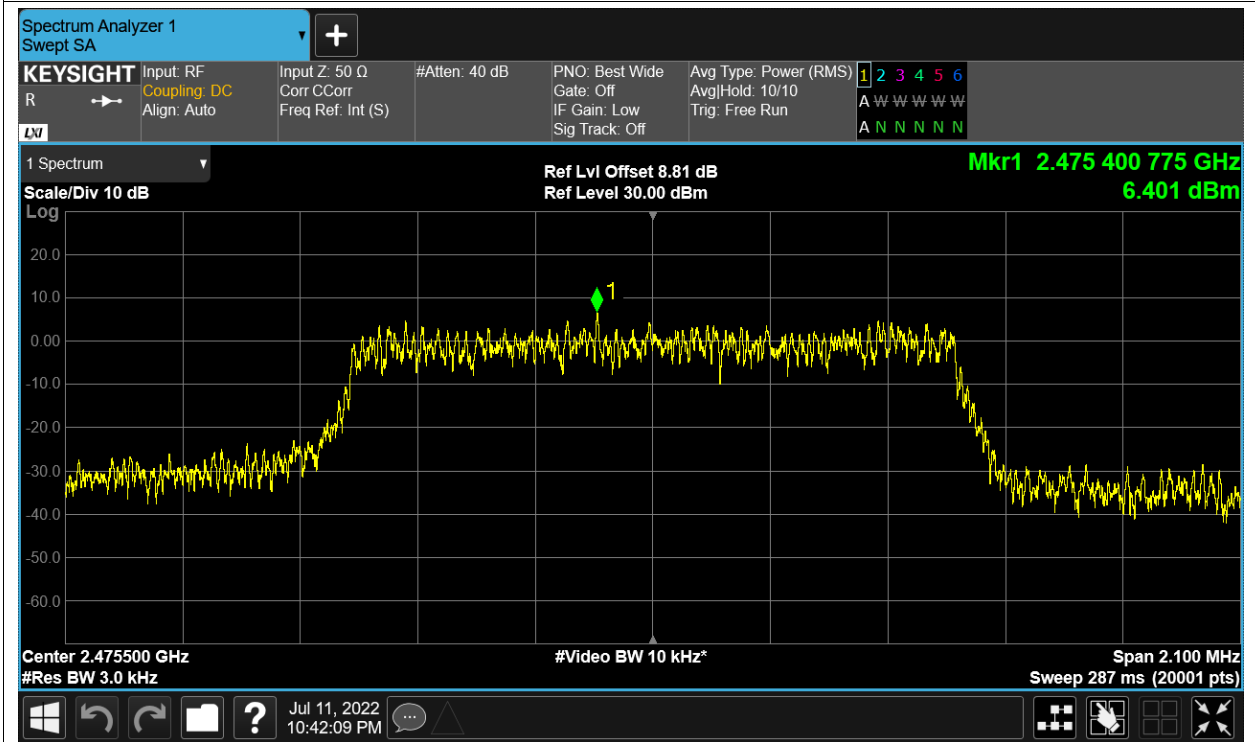

Test Graphs

PSD NVNT 2.4G-1.4M-16QAM 2403.5MHz Ant1

PSD NVNT 2.4G-1.4M-16QAM 2439.5MHz Ant1

PSD NVNT 2.4G-1.4M-16QAM 2475.5MHz Ant1

PSD NVNT 2.4G-1.4M-QPSK 2403.5MHz Ant1

PSD NVNT 2.4G-1.4M-QPSK 2439.5MHz Ant1

PSD NVNT 2.4G-1.4M-QPSK 2475.5MHz Ant1

PSD NVNT 2.4G-10M-16QAM 2407.5MHz Ant1

PSD NVNT 2.4G-10M-16QAM 2439.5MHz Ant1

PSD NVNT 2.4G-10M-16QAM 2471.5MHz Ant1

PSD NVNT 2.4G-10M-QPSK 2407.5MHz Ant1

PSD NVNT 2.4G-10M-QPSK 2439.5MHz Ant1

PSD NVNT 2.4G-10M-QPSK 2471.5MHz Ant1

PSD NVNT 2.4G-20M-16QAM 2412.5MHz Ant1

PSD NVNT 2.4G-20M-16QAM 2436.5MHz Ant1

PSD NVNT 2.4G-20M-16QAM 2462.5MHz Ant1

PSD NVNT 2.4G-20M-QPSK 2412.5MHz Ant1

PSD NVNT 2.4G-20M-QPSK 2436.5MHz Ant1