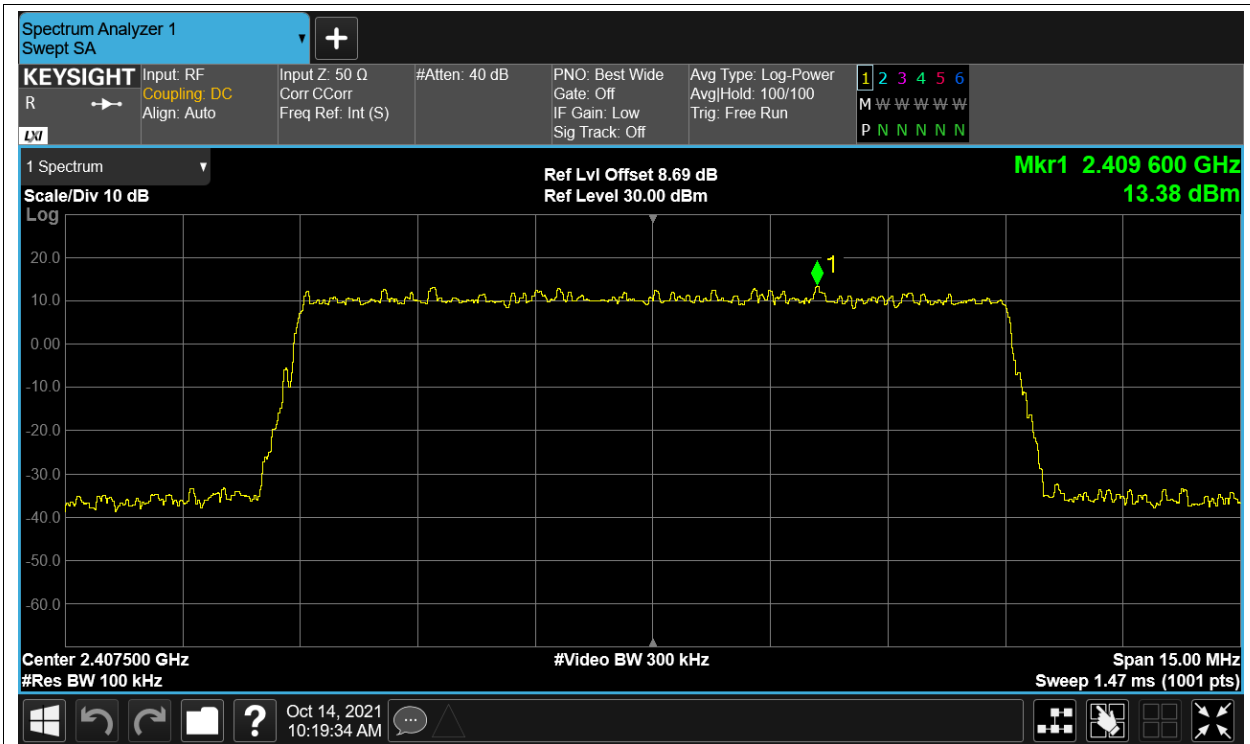

Band Edge NVNT 2.4G-1.4M-16QAM 2475.5MHz Ant1 Ref

Band Edge NVNT 2.4G-1.4M-16QAM 2475.5MHz Ant1 Emission

Band Edge NVNT 2.4G-1.4M-QPSK 2403.5MHz Ant1 Ref

Band Edge NVNT 2.4G-1.4M-QPSK 2403.5MHz Ant1 Emission

Band Edge NVNT 2.4G-1.4M-QPSK 2475.5MHz Ant1 Ref

Band Edge NVNT 2.4G-1.4M-QPSK 2475.5MHz Ant1 Emission

Band Edge NVNT 2.4G-10M-16QAM 2407.5MHz Ant1 Ref

Band Edge NVNT 2.4G-10M-16QAM 2407.5MHz Ant1 Emission