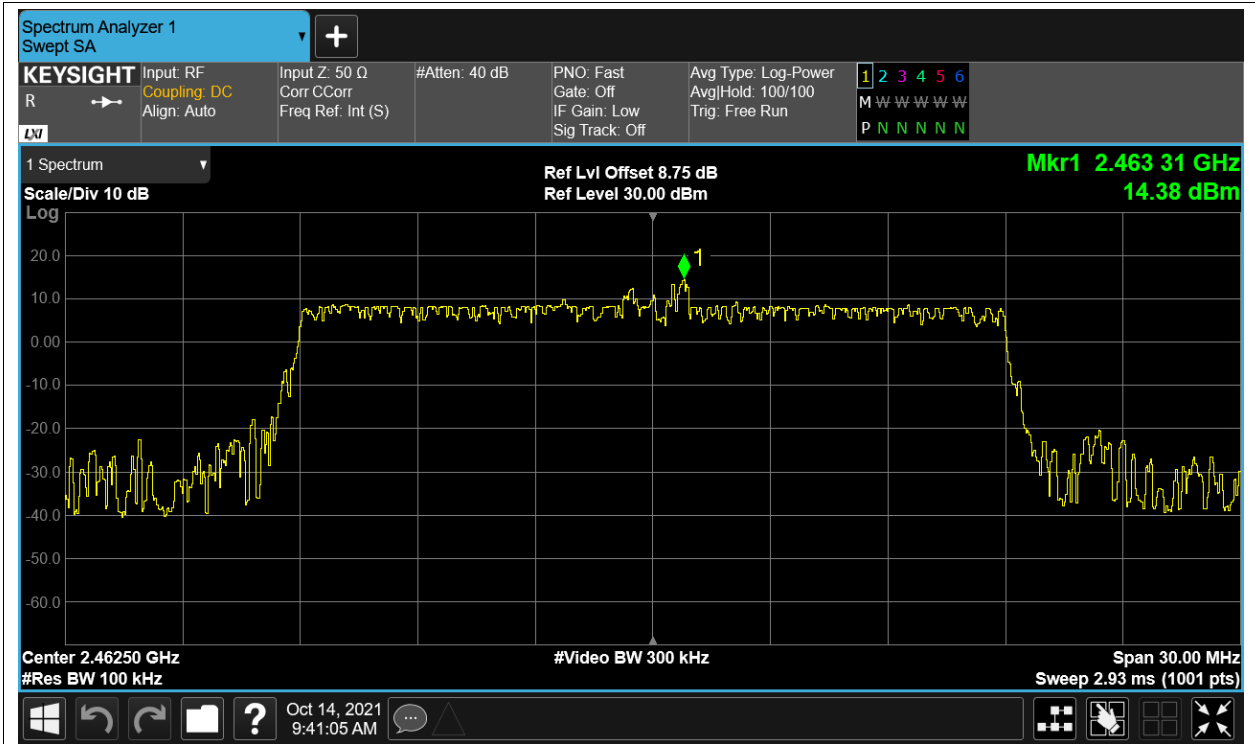

Band Edge NVNT 2.4G-20M-16QAM 2462.5MHz Ant1 Ref

Band Edge NVNT 2.4G-20M-16QAM 2462.5MHz Ant1 Emission

Band Edge NVNT 2.4G-20M-QPSK 2412.5MHz Ant1 Ref

Band Edge NVNT 2.4G-20M-QPSK 2412.5MHz Ant1 Emission

Band Edge NVNT 2.4G-20M-QPSK 2462.5MHz Ant1 Ref

Band Edge NVNT 2.4G-20M-QPSK 2462.5MHz Ant1 Emission

Conducted RF Spurious Emission

Condition	Mode	Frequency (MHz)	Antenna	Max Value (dBc)	Limit (dBc)	Verdict
NVNT	2.4G-1.4M-16QAM	2403.5	Ant1	-54.05	-30	Pass
NVNT	2.4G-1.4M-16QAM	2439.5	Ant1	-53.54	-30	Pass
NVNT	2.4G-1.4M-16QAM	2475.5	Ant1	-53.08	-30	Pass
NVNT	2.4G-1.4M-QPSK	2403.5	Ant1	-54.36	-30	Pass
NVNT	2.4G-1.4M-QPSK	2439.5	Ant1	-53.32	-30	Pass
NVNT	2.4G-1.4M-QPSK	2475.5	Ant1	-53.32	-30	Pass
NVNT	2.4G-10M-16QAM	2407.5	Ant1	-46.02	-30	Pass
NVNT	2.4G-10M-16QAM	2439.5	Ant1	-45.81	-30	Pass
NVNT	2.4G-10M-16QAM	2471.5	Ant1	-45.39	-30	Pass
NVNT	2.4G-10M-QPSK	2407.5	Ant1	-47.43	-30	Pass
NVNT	2.4G-10M-QPSK	2439.5	Ant1	-45.4	-30	Pass
NVNT	2.4G-10M-QPSK	2471.5	Ant1	-44.61	-30	Pass
NVNT	2.4G-20M-16QAM	2412.5	Ant1	-46.36	-30	Pass
NVNT	2.4G-20M-16QAM	2436.5	Ant1	-47.04	-30	Pass
NVNT	2.4G-20M-16QAM	2462.5	Ant1	-44.41	-30	Pass
NVNT	2.4G-20M-QPSK	2412.5	Ant1	-48.11	-30	Pass
NVNT	2.4G-20M-QPSK	2436.5	Ant1	-46.74	-30	Pass
NVNT	2.4G-20M-QPSK	2462.5	Ant1	-45.22	-30	Pass