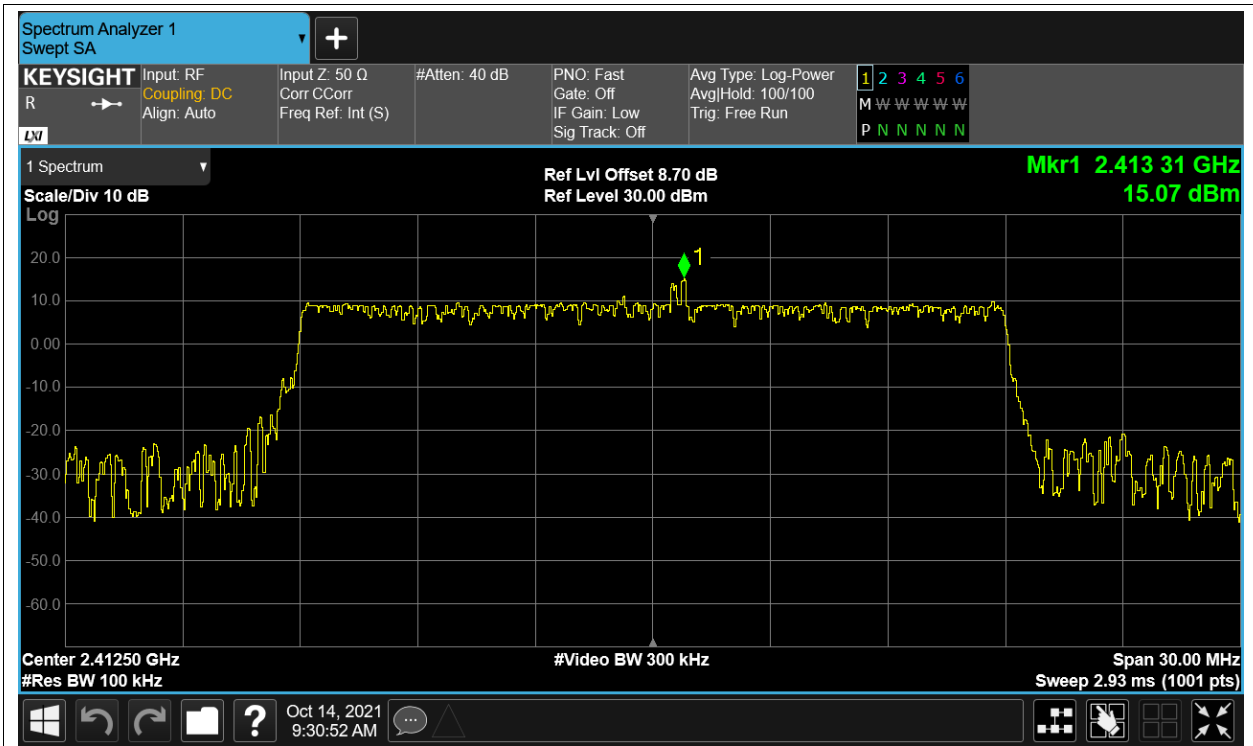

Tx. Spurious NVNT 2.4G-10M-QPSK 2471.5MHz Ant1 Ref

Tx. Spurious NVNT 2.4G-10M-QPSK 2471.5MHz Ant1 Emission

Tx. Spurious NVNT 2.4G-20M-16QAM 2412.5MHz Ant1 Ref

Tx. Spurious NVNT 2.4G-20M-16QAM 2412.5MHz Ant1 Emission

Tx. Spurious NVNT 2.4G-20M-16QAM 2436.5MHz Ant1 Ref

Tx. Spurious NVNT 2.4G-20M-16QAM 2436.5MHz Ant1 Emission

Tx. Spurious NVNT 2.4G-20M-16QAM 2462.5MHz Ant1 Ref

Tx. Spurious NVNT 2.4G-20M-16QAM 2462.5MHz Ant1 Emission

Tx. Spurious NVNT 2.4G-20M-QPSK 2412.5MHz Ant1 Ref

Tx. Spurious NVNT 2.4G-20M-QPSK 2412.5MHz Ant1 Emission

Tx. Spurious NVNT 2.4G-20M-QPSK 2436.5MHz Ant1 Ref

Tx. Spurious NVNT 2.4G-20M-QPSK 2436.5MHz Ant1 Emission

Tx. Spurious NVNT 2.4G-20M-QPSK 2462.5MHz Ant1 Ref

Tx. Spurious NVNT 2.4G-20M-QPSK 2462.5MHz Ant1 Emission