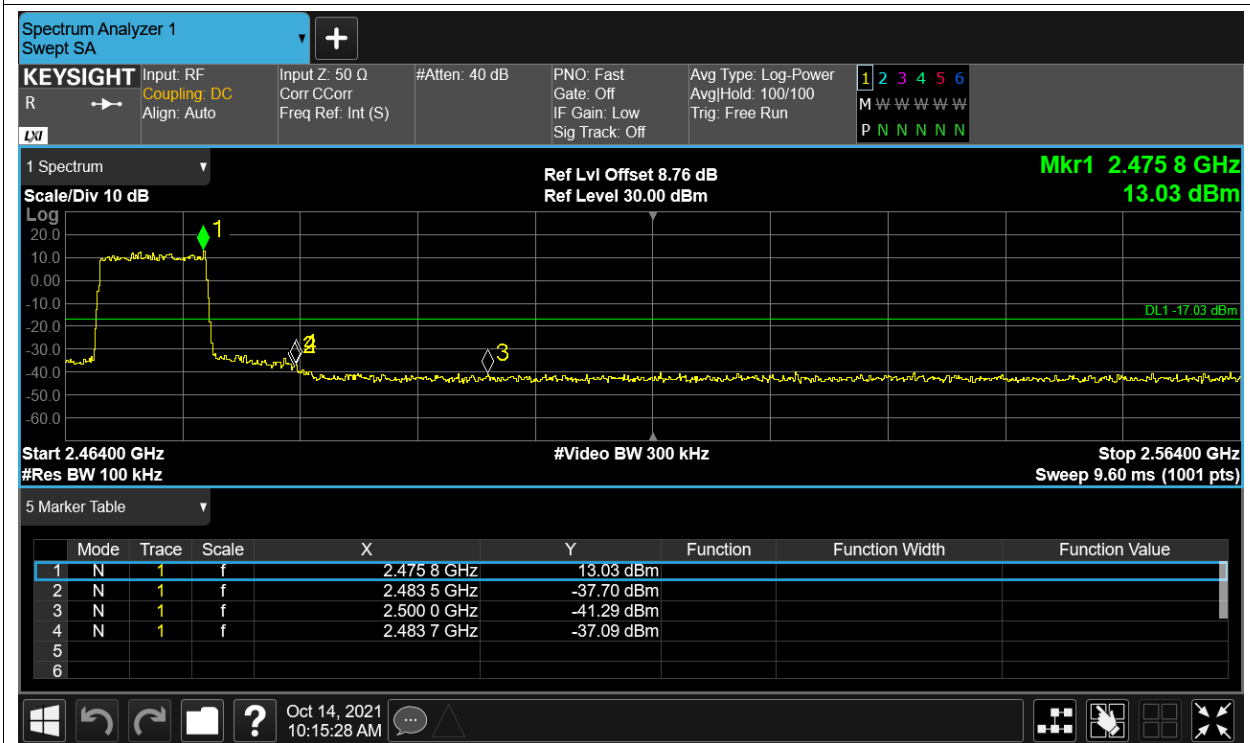

Band Edge NVNT 2.4G-1.4M-QPSK 2475.5MHz Ant1 Ref

Band Edge NVNT 2.4G-1.4M-QPSK 2475.5MHz Ant1 Emission

Band Edge NVNT 2.4G-10M-16QAM 2407.5MHz Ant1 Ref

Band Edge NVNT 2.4G-10M-16QAM 2407.5MHz Ant1 Emission

Band Edge NVNT 2.4G-10M-16QAM 2471.5MHz Ant1 Ref

Band Edge NVNT 2.4G-10M-16QAM 2471.5MHz Ant1 Emission

Band Edge NVNT 2.4G-10M-QPSK 2407.5MHz Ant1 Ref

Band Edge NVNT 2.4G-10M-QPSK 2407.5MHz Ant1 Emission