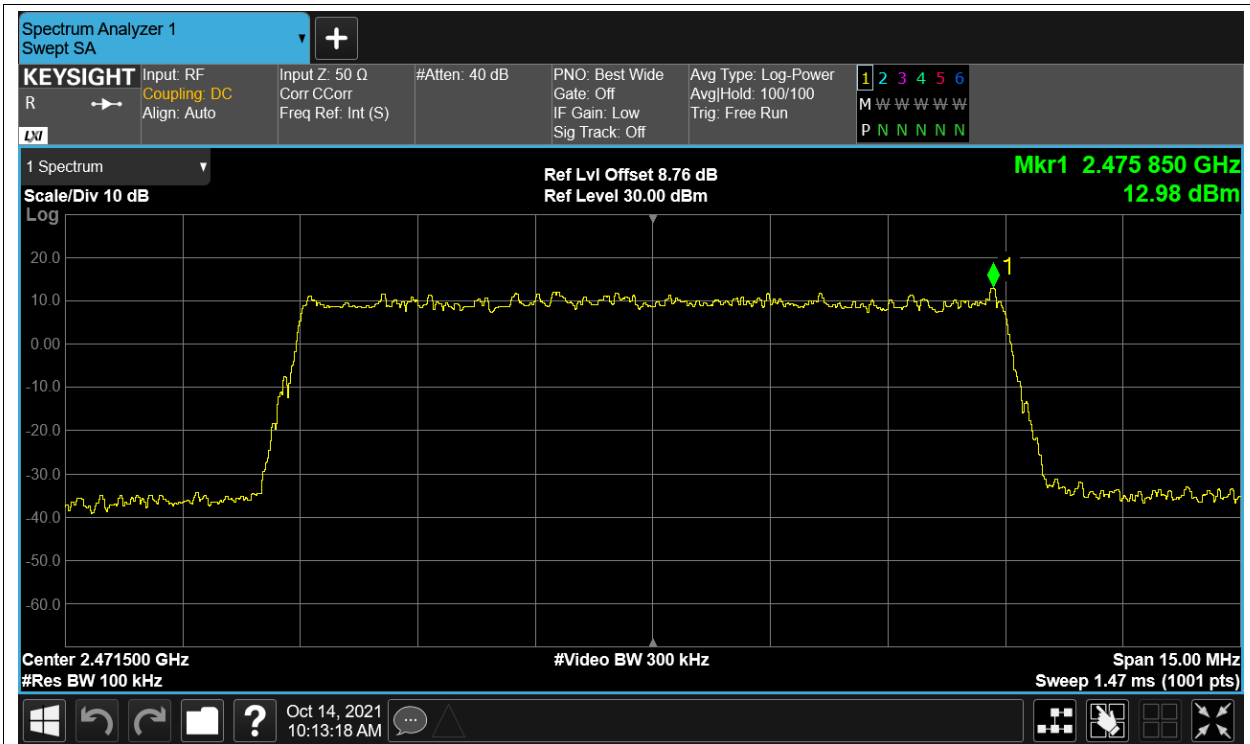

Band Edge NVNT 2.4G-10M-QPSK 2471.5MHz Ant1 Ref