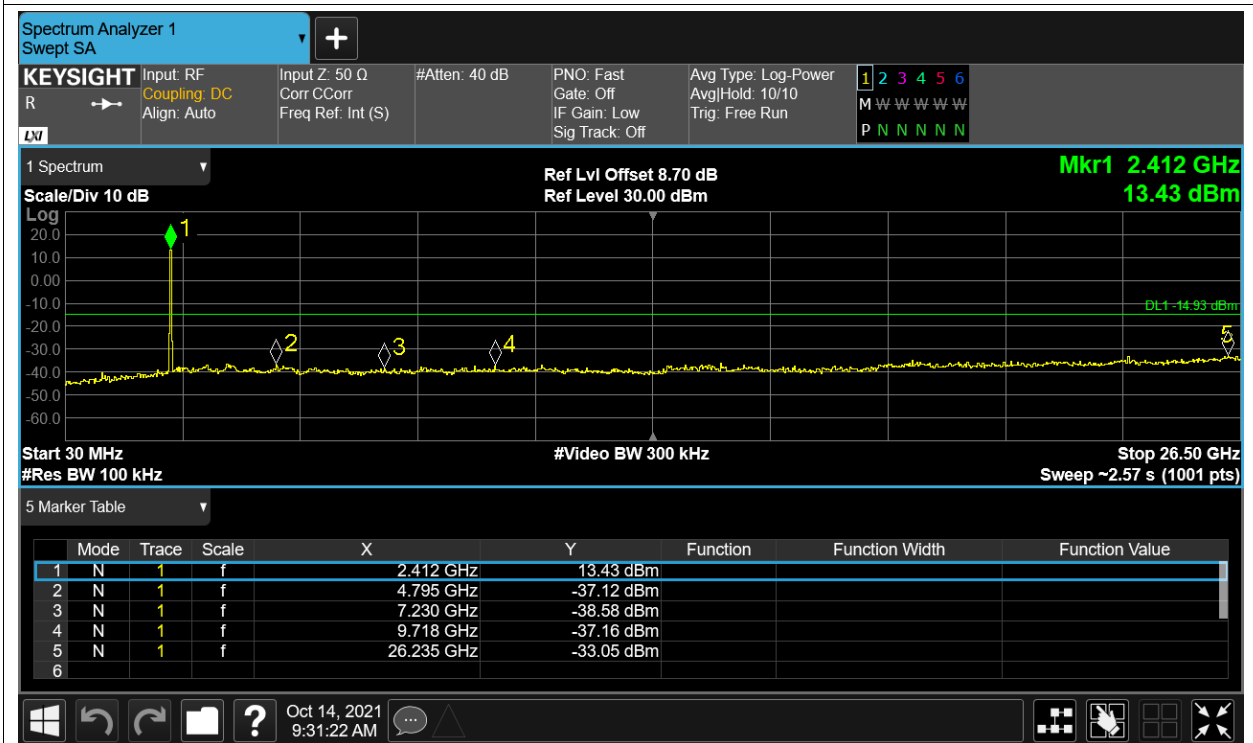

Tx. Spurious NVNT 2.4G-10M-QPSK 2471.5MHz Ant1 Ref

Tx. Spurious NVNT 2.4G-10M-QPSK 2471.5MHz Ant1 Emission

Tx. Spurious NVNT 2.4G-20M-16QAM 2412.5MHz Ant1 Ref

Tx. Spurious NVNT 2.4G-20M-16QAM 2412.5MHz Ant1 Emission

Tx. Spurious NVNT 2.4G-20M-16QAM 2436.5MHz Ant1 Ref

Tx. Spurious NVNT 2.4G-20M-16QAM 2436.5MHz Ant1 Emission

Tx. Spurious NVNT 2.4G-20M-16QAM 2462.5MHz Ant1 Ref

Tx. Spurious NVNT 2.4G-20M-16QAM 2462.5MHz Ant1 Emission

Tx. Spurious NVNT 2.4G-20M-QPSK 2412.5MHz Ant1 Ref

Tx. Spurious NVNT 2.4G-20M-QPSK 2412.5MHz Ant1 Emission

Tx. Spurious NVNT 2.4G-20M-QPSK 2436.5MHz Ant1 Ref

Tx. Spurious NVNT 2.4G-20M-QPSK 2436.5MHz Ant1 Emission

Tx. Spurious NVNT 2.4G-20M-QPSK 2462.5MHz Ant1 Ref

Tx. Spurious NVNT 2.4G-20M-QPSK 2462.5MHz Ant1 Emission