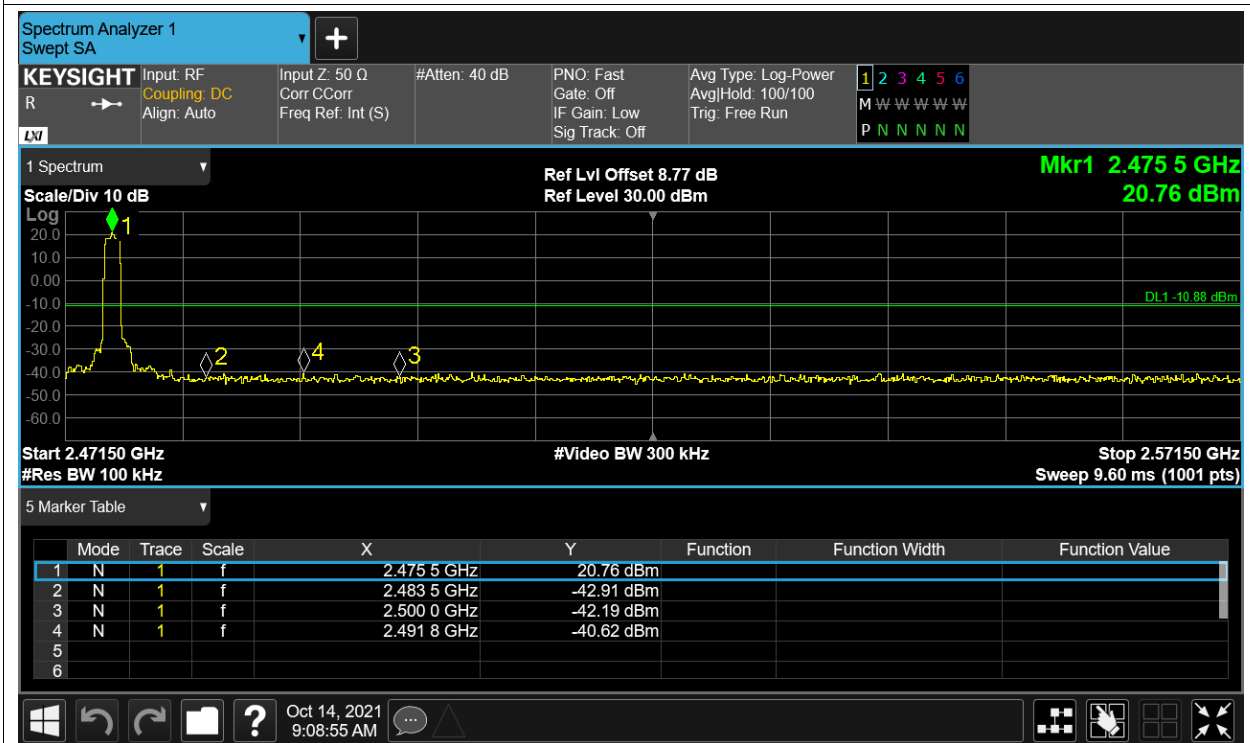

Band Edge NVNT 2.4G-1.4M-QPSK 2475.5MHz Ant1 Emission