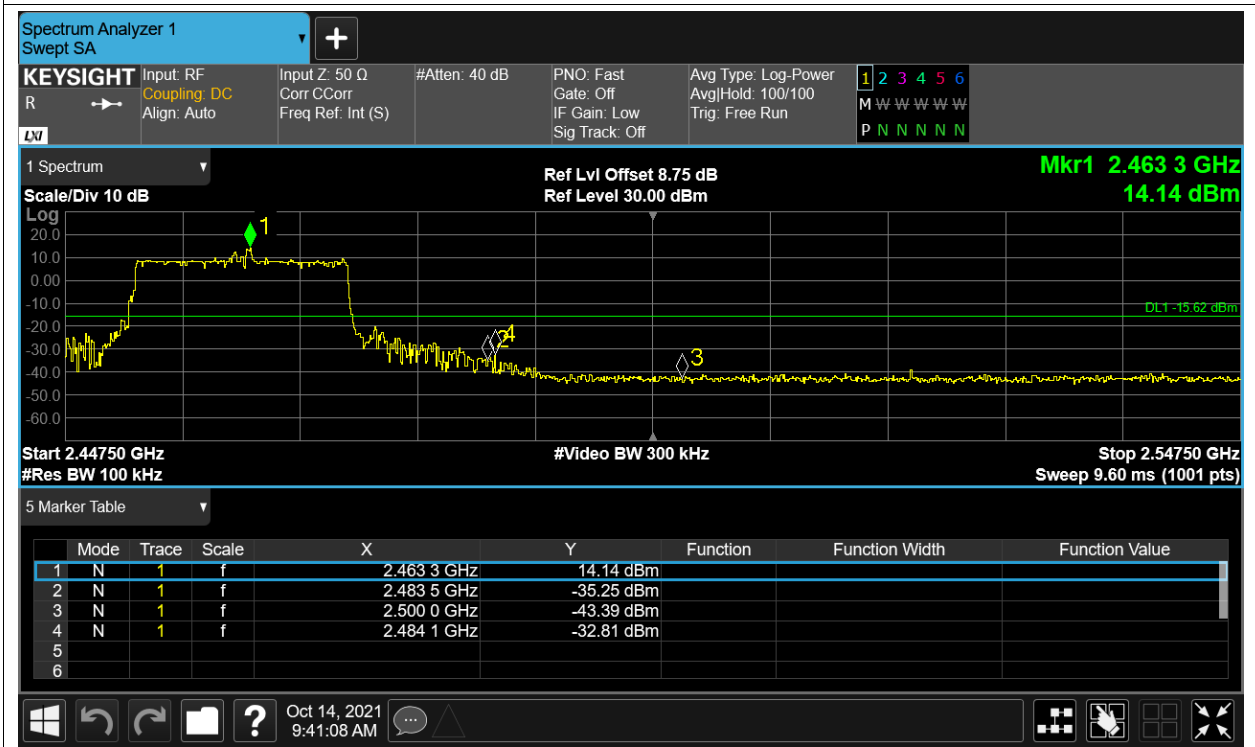

Band Edge NVNT 2.4G-20M-16QAM 2462.5MHz Ant1 Ref

Band Edge NVNT 2.4G-20M-16QAM 2462.5MHz Ant1 Emission

Band Edge NVNT 2.4G-20M-QPSK 2412.5MHz Ant1 Ref

Band Edge NVNT 2.4G-20M-QPSK 2412.5MHz Ant1 Emission

Band Edge NVNT 2.4G-20M-QPSK 2462.5MHz Ant1 Ref

Band Edge NVNT 2.4G-20M-QPSK 2462.5MHz Ant1 Emission

Conducted RF Spurious Emission

Condition	Mode	Frequency (MHz)	Antenna	Max Value (dBc)	Limit (dBc)	Verdict
NVNT	2.4G-1.4M-16QAM	2403.5	Ant1	-54.05	-30	Pass
NVNT	2.4G-1.4M-16QAM	2439.5	Ant1	-53.54	-30	Pass
NVNT	2.4G-1.4M-16QAM	2475.5	Ant1	-53.08	-30	Pass
NVNT	2.4G-1.4M-QPSK	2403.5	Ant1	-54.36	-30	Pass
NVNT	2.4G-1.4M-QPSK	2439.5	Ant1	-53.32	-30	Pass
NVNT	2.4G-1.4M-QPSK	2475.5	Ant1	-53.32	-30	Pass
NVNT	2.4G-10M-16QAM	2407.5	Ant1	-46.02	-30	Pass
NVNT	2.4G-10M-16QAM	2439.5	Ant1	-45.81	-30	Pass
NVNT	2.4G-10M-16QAM	2471.5	Ant1	-45.39	-30	Pass
NVNT	2.4G-10M-QPSK	2407.5	Ant1	-47.43	-30	Pass
NVNT	2.4G-10M-QPSK	2439.5	Ant1	-45.4	-30	Pass
NVNT	2.4G-10M-QPSK	2471.5	Ant1	-44.61	-30	Pass
NVNT	2.4G-20M-16QAM	2412.5	Ant1	-46.36	-30	Pass
NVNT	2.4G-20M-16QAM	2436.5	Ant1	-47.04	-30	Pass
NVNT	2.4G-20M-16QAM	2462.5	Ant1	-44.41	-30	Pass
NVNT	2.4G-20M-QPSK	2412.5	Ant1	-48.11	-30	Pass
NVNT	2.4G-20M-QPSK	2436.5	Ant1	-46.74	-30	Pass
NVNT	2.4G-20M-QPSK	2462.5	Ant1	-45.22	-30	Pass