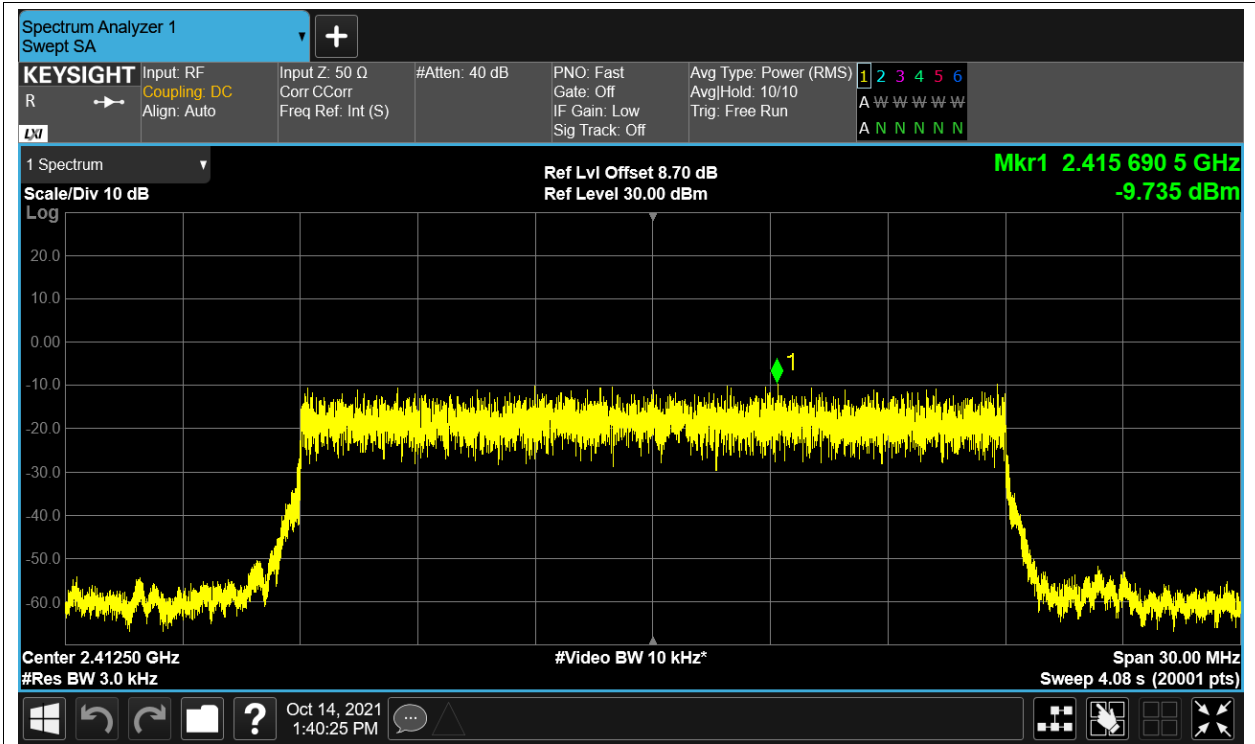

PSD NVNT 2.4G-10M-QPSK 2471.5MHz Ant1

PSD NVNT 2.4G-20M-16QAM 2412.5MHz Ant1

PSD NVNT 2.4G-20M-16QAM 2436.5MHz Ant1

PSD NVNT 2.4G-20M-16QAM 2462.5MHz Ant1

PSD NVNT 2.4G-20M-QPSK 2412.5MHz Ant1

PSD NVNT 2.4G-20M-QPSK 2436.5MHz Ant1

PSD NVNT 2.4G-20M-QPSK 2462.5MHz Ant1

Band Edge

Condition	Mode	Frequency (MHz)	Antenna	Max Value (dBc)	Limit (dBc)	Verdict
NVNT	2.4G-1.4M-16QAM	2403.5	Ant1	-62.35	-30	Pass
NVNT	2.4G-1.4M-16QAM	2475.5	Ant1	-60.94	-30	Pass
NVNT	2.4G-1.4M-QPSK	2403.5	Ant1	-62.43	-30	Pass
NVNT	2.4G-1.4M-QPSK	2475.5	Ant1	-59.73	-30	Pass
NVNT	2.4G-10M-16QAM	2407.5	Ant1	-53.55	-30	Pass
NVNT	2.4G-10M-16QAM	2471.5	Ant1	-50.06	-30	Pass
NVNT	2.4G-10M-QPSK	2407.5	Ant1	-54.49	-30	Pass
NVNT	2.4G-10M-QPSK	2471.5	Ant1	-50.37	-30	Pass
NVNT	2.4G-20M-16QAM	2412.5	Ant1	-47.68	-30	Pass
NVNT	2.4G-20M-16QAM	2462.5	Ant1	-47.08	-30	Pass
NVNT	2.4G-20M-QPSK	2412.5	Ant1	-49.89	-30	Pass
NVNT	2.4G-20M-QPSK	2462.5	Ant1	-47.18	-30	Pass