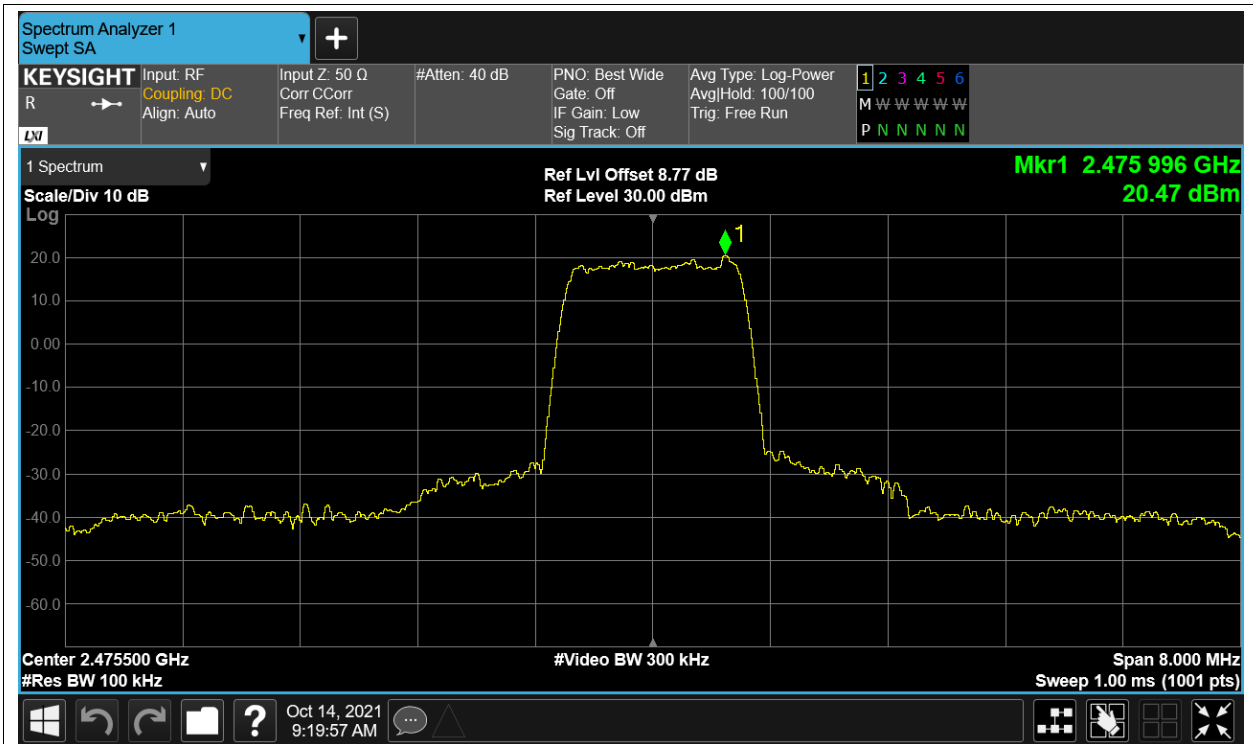

PSD NVNT 2.4G-20M-QPSK 2462.5MHz Ant1

Band Edge

Condition	Mode	Frequency (MHz)	Antenna	Max Value (dBc)	Limit (dBc)	Verdict
NVNT	2.4G-1.4M-16QAM	2403.5	Ant1	-62.35	-30	Pass
NVNT	2.4G-1.4M-16QAM	2475.5	Ant1	-60.94	-30	Pass
NVNT	2.4G-1.4M-QPSK	2403.5	Ant1	-62.43	-30	Pass
NVNT	2.4G-1.4M-QPSK	2475.5	Ant1	-59.73	-30	Pass
NVNT	2.4G-10M-16QAM	2407.5	Ant1	-53.55	-30	Pass
NVNT	2.4G-10M-16QAM	2471.5	Ant1	-50.06	-30	Pass
NVNT	2.4G-10M-QPSK	2407.5	Ant1	-54.49	-30	Pass
NVNT	2.4G-10M-QPSK	2471.5	Ant1	-50.37	-30	Pass
NVNT	2.4G-20M-16QAM	2412.5	Ant1	-47.68	-30	Pass
NVNT	2.4G-20M-16QAM	2462.5	Ant1	-47.08	-30	Pass
NVNT	2.4G-20M-QPSK	2412.5	Ant1	-49.89	-30	Pass
NVNT	2.4G-20M-QPSK	2462.5	Ant1	-47.18	-30	Pass

Band Edge NVNT 2.4G-1.4M-16QAM 2475.5MHz Ant1 Ref

Band Edge NVNT 2.4G-1.4M-16QAM 2475.5MHz Ant1 Emission

Band Edge NVNT 2.4G-1.4M-QPSK 2403.5MHz Ant1 Ref

Band Edge NVNT 2.4G-1.4M-QPSK 2403.5MHz Ant1 Emission