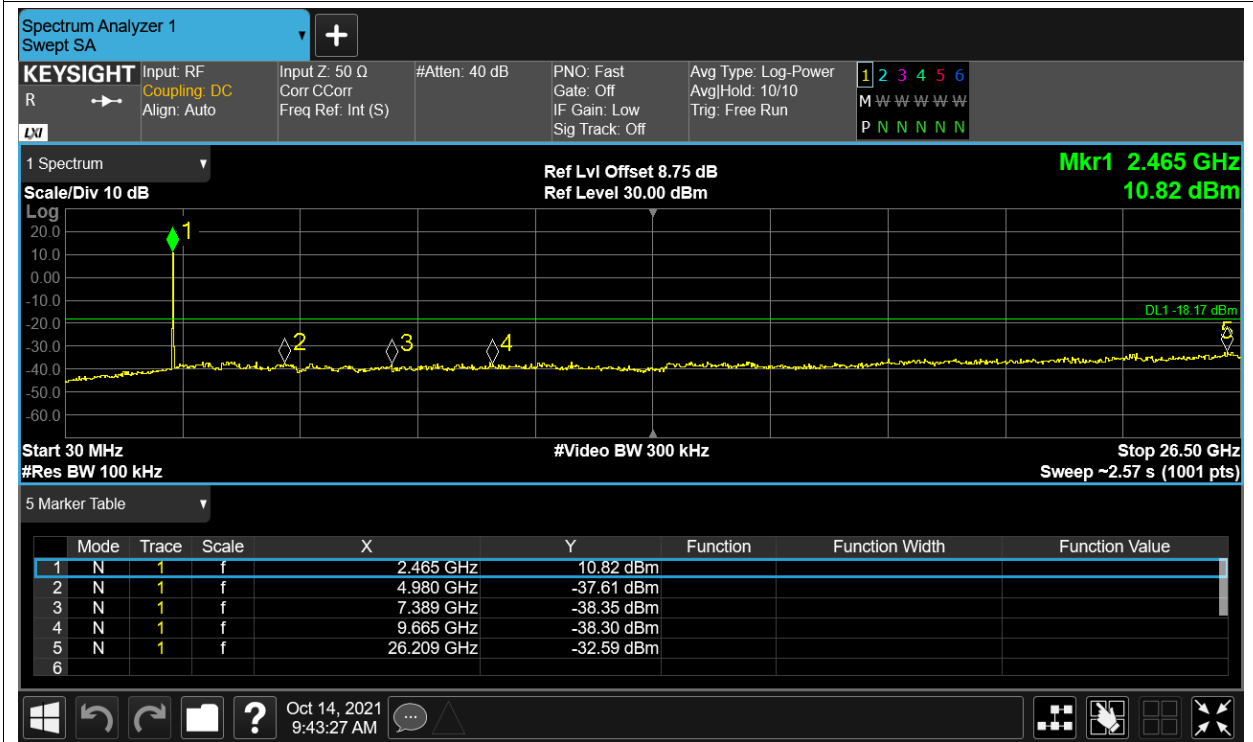

Tx. Spurious NVNT 2.4G-10M-QPSK 2471.5MHz Ant1 Ref

Tx. Spurious NVNT 2.4G-10M-QPSK 2471.5MHz Ant1 Emission

Tx. Spurious NVNT 2.4G-20M-16QAM 2412.5MHz Ant1 Ref

Tx. Spurious NVNT 2.4G-20M-16QAM 2412.5MHz Ant1 Emission

Tx. Spurious NVNT 2.4G-20M-16QAM 2436.5MHz Ant1 Ref

Tx. Spurious NVNT 2.4G-20M-16QAM 2436.5MHz Ant1 Emission

Tx. Spurious NVNT 2.4G-20M-16QAM 2462.5MHz Ant1 Ref

Tx. Spurious NVNT 2.4G-20M-16QAM 2462.5MHz Ant1 Emission

Tx. Spurious NVNT 2.4G-20M-QPSK 2412.5MHz Ant1 Ref

Tx. Spurious NVNT 2.4G-20M-QPSK 2412.5MHz Ant1 Emission

Tx. Spurious NVNT 2.4G-20M-QPSK 2436.5MHz Ant1 Ref

Tx. Spurious NVNT 2.4G-20M-QPSK 2436.5MHz Ant1 Emission

Tx. Spurious NVNT 2.4G-20M-QPSK 2462.5MHz Ant1 Ref

Tx. Spurious NVNT 2.4G-20M-QPSK 2462.5MHz Ant1 Emission