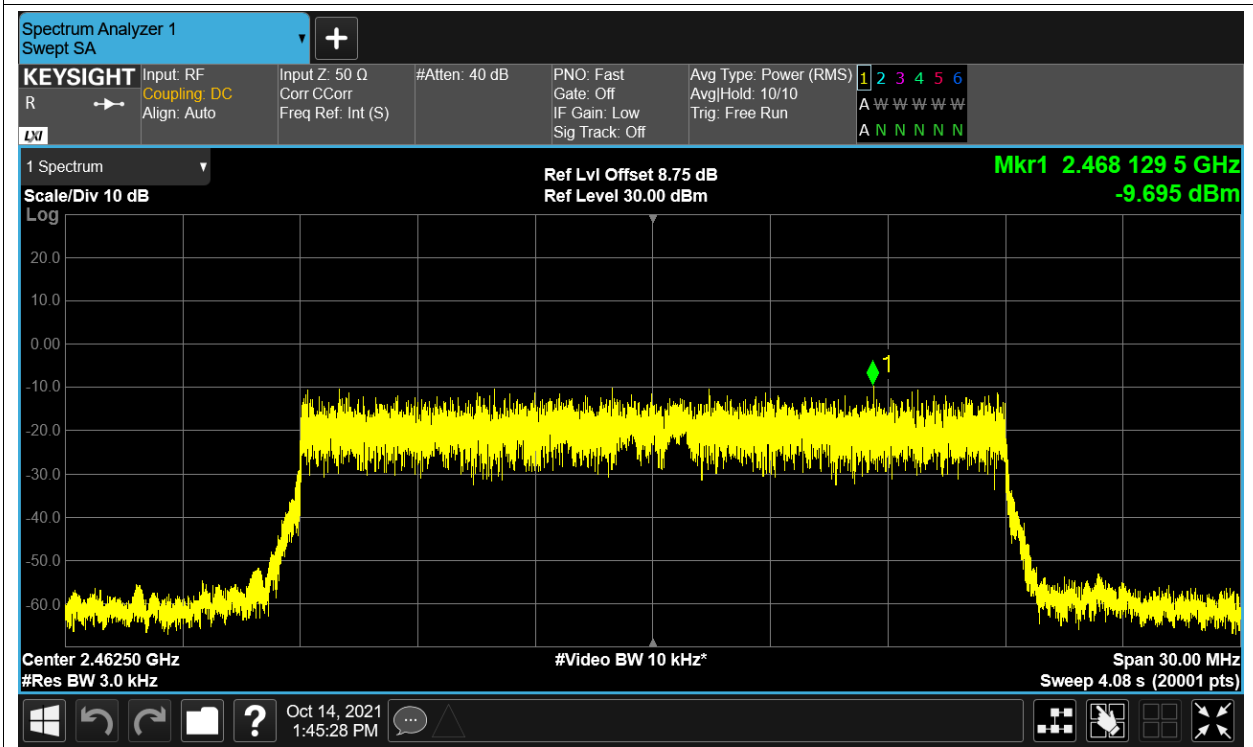

PSD NVNT 2.4G-10M-QPSK 2471.5MHz Ant1

PSD NVNT 2.4G-20M-16QAM 2412.5MHz Ant1

PSD NVNT 2.4G-20M-16QAM 2436.5MHz Ant1

PSD NVNT 2.4G-20M-16QAM 2462.5MHz Ant1

PSD NVNT 2.4G-20M-QPSK 2412.5MHz Ant1

PSD NVNT 2.4G-20M-QPSK 2436.5MHz Ant1

PSD NVNT 2.4G-20M-QPSK 2462.5MHz Ant1

Band Edge

Condition	Mode	Frequency (MHz)	Antenna	Max Value (dBc)	Limit (dBc)	Verdict
NVNT	2.4G-1.4M-16QAM	2403.5	Ant1	-62.35	-30	Pass
NVNT	2.4G-1.4M-16QAM	2475.5	Ant1	-60.94	-30	Pass
NVNT	2.4G-1.4M-QPSK	2403.5	Ant1	-62.43	-30	Pass
NVNT	2.4G-1.4M-QPSK	2475.5	Ant1	-59.73	-30	Pass
NVNT	2.4G-10M-16QAM	2407.5	Ant1	-53.55	-30	Pass
NVNT	2.4G-10M-16QAM	2471.5	Ant1	-50.06	-30	Pass
NVNT	2.4G-10M-QPSK	2407.5	Ant1	-54.49	-30	Pass
NVNT	2.4G-10M-QPSK	2471.5	Ant1	-50.37	-30	Pass
NVNT	2.4G-20M-16QAM	2412.5	Ant1	-47.68	-30	Pass
NVNT	2.4G-20M-16QAM	2462.5	Ant1	-47.08	-30	Pass
NVNT	2.4G-20M-QPSK	2412.5	Ant1	-49.89	-30	Pass
NVNT	2.4G-20M-QPSK	2462.5	Ant1	-47.18	-30	Pass