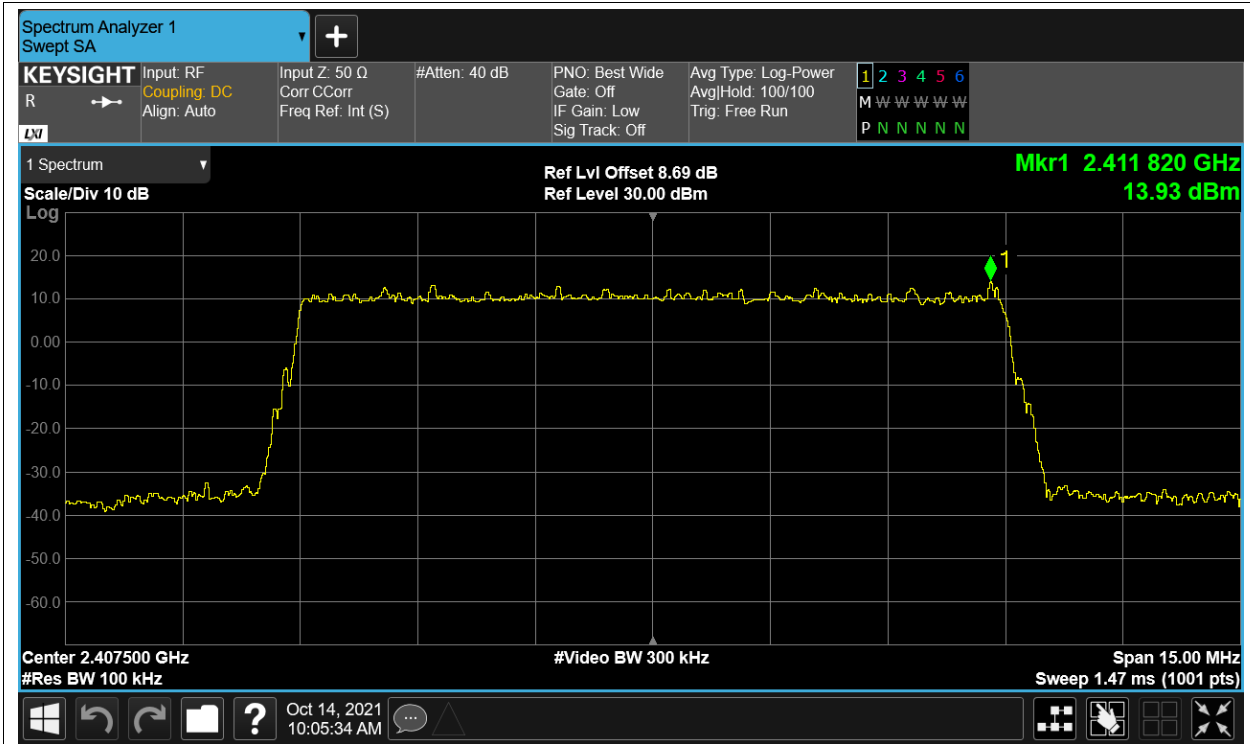

Band Edge NVNT 2.4G-10M-QPSK 2407.5MHz Ant1 Ref