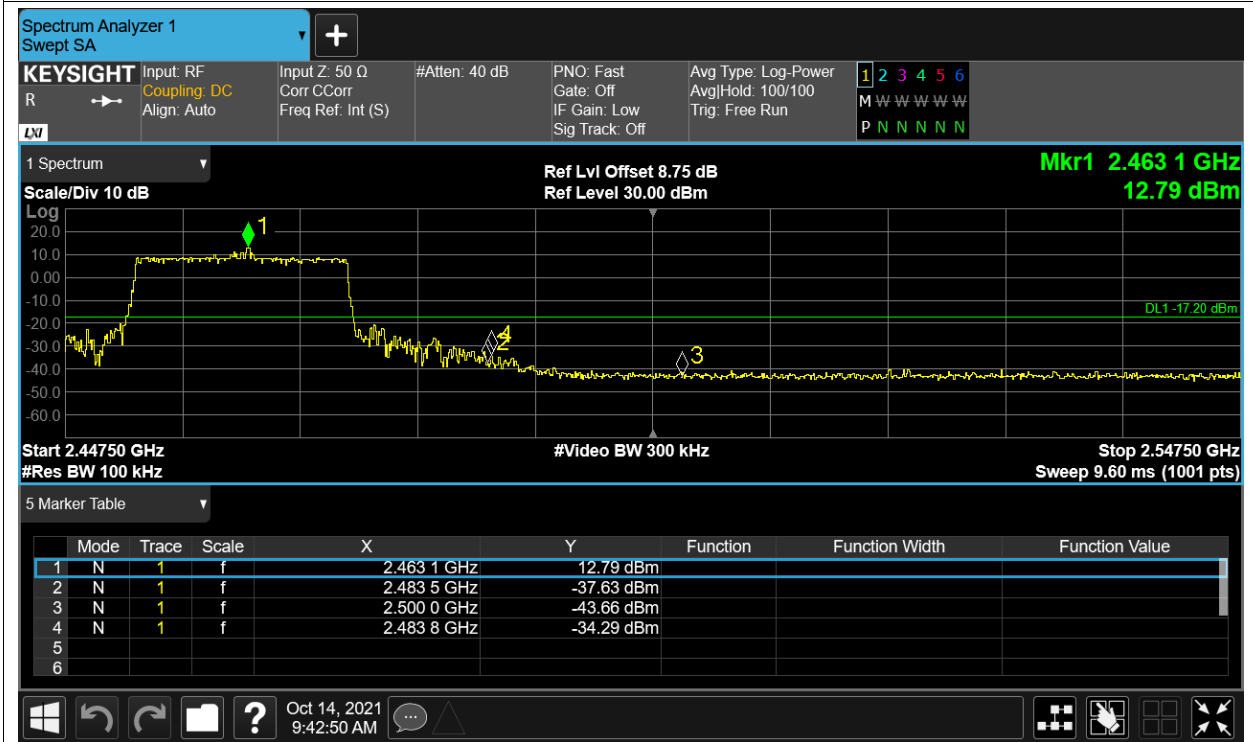

Band Edge NVNT 2.4G-10M-QPSK 2471.5MHz Ant1 Ref

Band Edge NVNT 2.4G-10M-QPSK 2471.5MHz Ant1 Emission

Band Edge NVNT 2.4G-20M-16QAM 2412.5MHz Ant1 Ref

Band Edge NVNT 2.4G-20M-16QAM 2412.5MHz Ant1 Emission

Band Edge NVNT 2.4G-20M-16QAM 2462.5MHz Ant1 Ref

Band Edge NVNT 2.4G-20M-16QAM 2462.5MHz Ant1 Emission

Band Edge NVNT 2.4G-20M-QPSK 2412.5MHz Ant1 Ref

Band Edge NVNT 2.4G-20M-QPSK 2412.5MHz Ant1 Emission