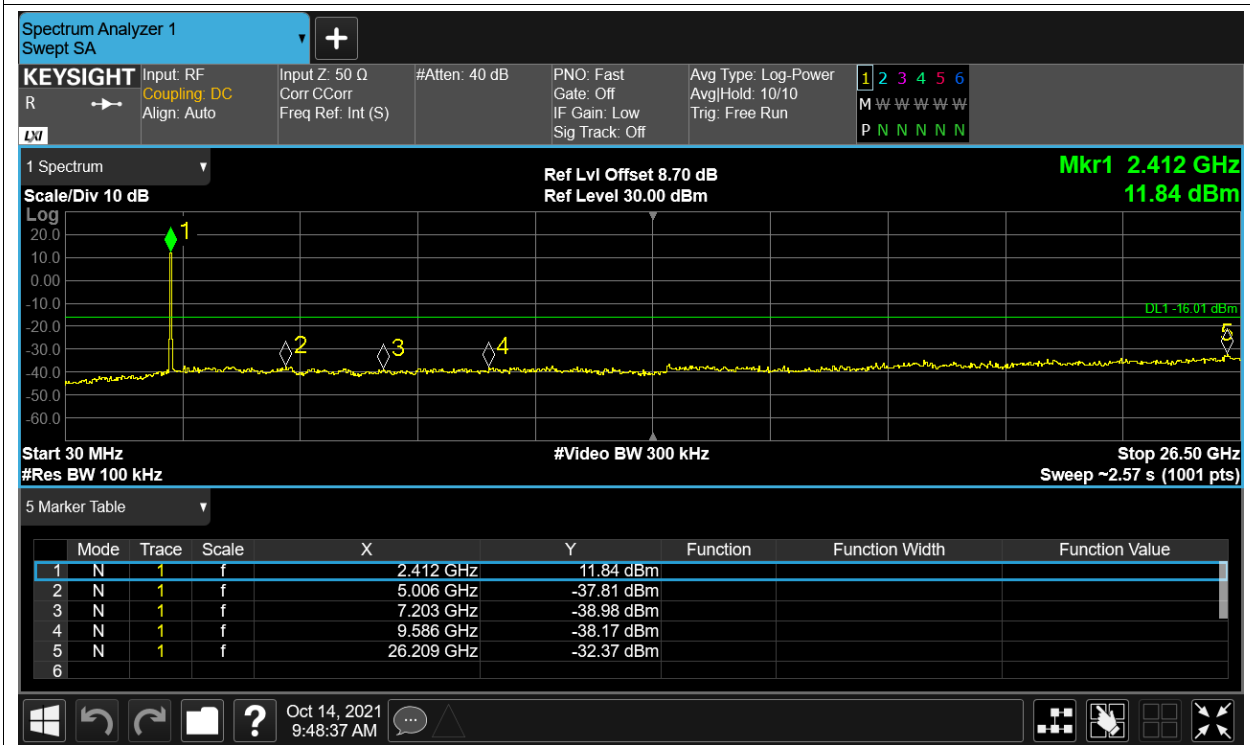

Tx. Spurious NVNT 2.4G-10M-QPSK 2407.5MHz Ant1 Ref

Tx. Spurious NVNT 2.4G-10M-QPSK 2407.5MHz Ant1 Emission

Tx. Spurious NVNT 2.4G-10M-QPSK 2439.5MHz Ant1 Ref

Tx. Spurious NVNT 2.4G-10M-QPSK 2439.5MHz Ant1 Emission

Tx. Spurious NVNT 2.4G-10M-QPSK 2471.5MHz Ant1 Ref

Tx. Spurious NVNT 2.4G-10M-QPSK 2471.5MHz Ant1 Emission

Tx. Spurious NVNT 2.4G-20M-16QAM 2412.5MHz Ant1 Ref

Tx. Spurious NVNT 2.4G-20M-16QAM 2412.5MHz Ant1 Emission

Tx. Spurious NVNT 2.4G-20M-16QAM 2436.5MHz Ant1 Ref

Tx. Spurious NVNT 2.4G-20M-16QAM 2436.5MHz Ant1 Emission

Tx. Spurious NVNT 2.4G-20M-16QAM 2462.5MHz Ant1 Ref

Tx. Spurious NVNT 2.4G-20M-16QAM 2462.5MHz Ant1 Emission

Tx. Spurious NVNT 2.4G-20M-QPSK 2412.5MHz Ant1 Ref

Tx. Spurious NVNT 2.4G-20M-QPSK 2412.5MHz Ant1 Emission

Tx. Spurious NVNT 2.4G-20M-QPSK 2436.5MHz Ant1 Ref

Tx. Spurious NVNT 2.4G-20M-QPSK 2436.5MHz Ant1 Emission