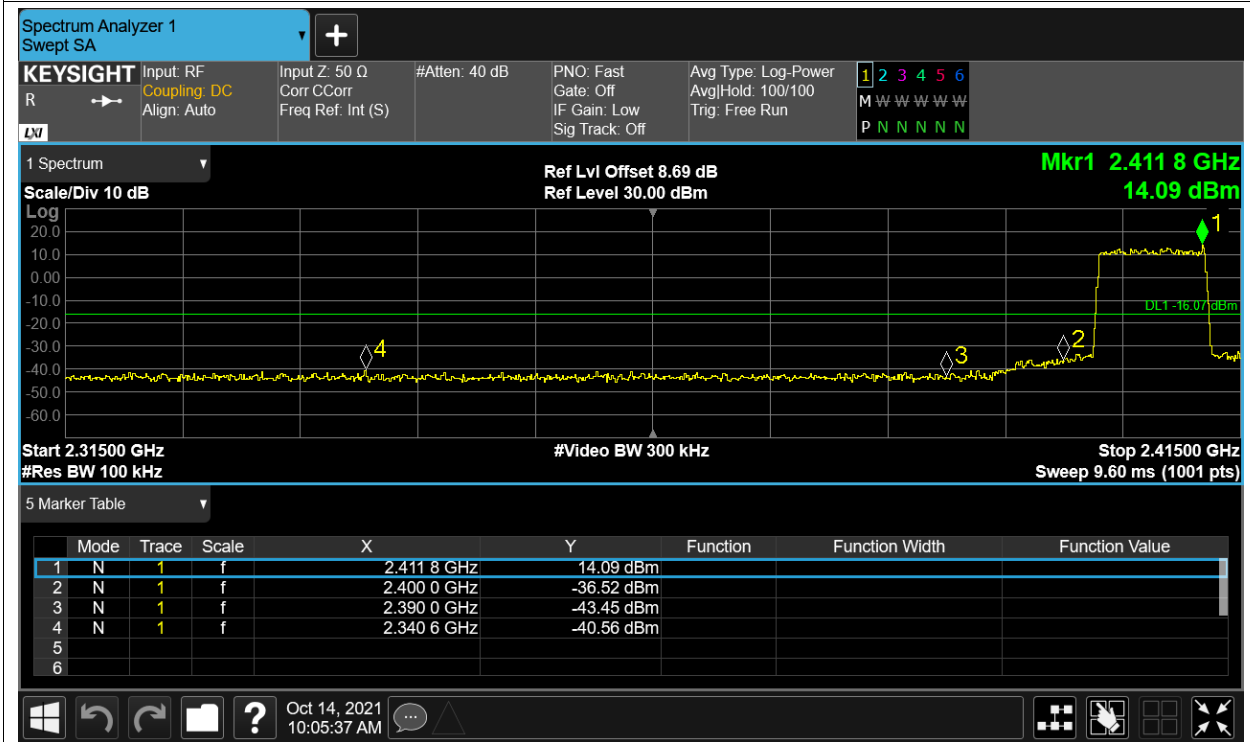

Band Edge NVNT 2.4G-10M-16QAM 2471.5MHz Ant1 Ref

Band Edge NVNT 2.4G-10M-16QAM 2471.5MHz Ant1 Emission

Band Edge NVNT 2.4G-10M-QPSK 2407.5MHz Ant1 Ref

Band Edge NVNT 2.4G-10M-QPSK 2407.5MHz Ant1 Emission

Band Edge NVNT 2.4G-10M-QPSK 2471.5MHz Ant1 Ref

Band Edge NVNT 2.4G-10M-QPSK 2471.5MHz Ant1 Emission

Band Edge NVNT 2.4G-20M-16QAM 2412.5MHz Ant1 Ref

Band Edge NVNT 2.4G-20M-16QAM 2412.5MHz Ant1 Emission