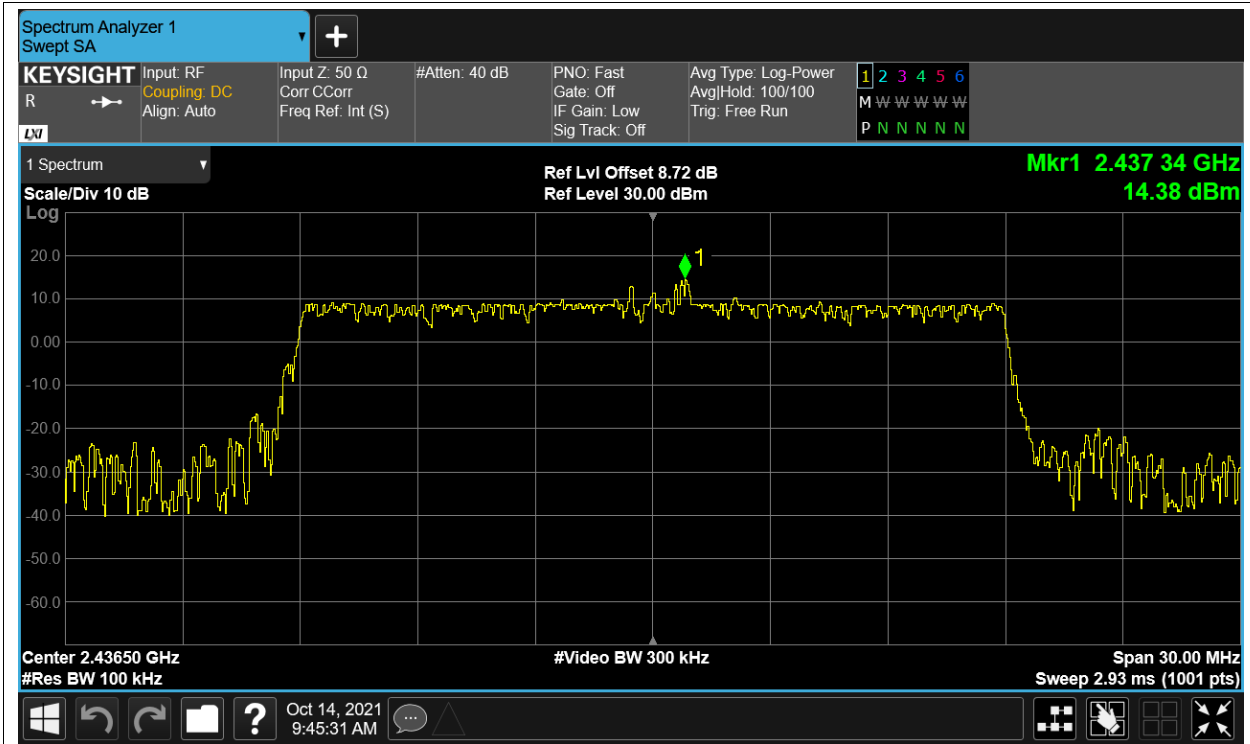

Tx. Spurious NVNT 2.4G-10M-QPSK 2407.5MHz Ant1 Ref

Tx. Spurious NVNT 2.4G-10M-QPSK 2407.5MHz Ant1 Emission

Tx. Spurious NVNT 2.4G-10M-QPSK 2439.5MHz Ant1 Ref

Tx. Spurious NVNT 2.4G-10M-QPSK 2439.5MHz Ant1 Emission

Tx. Spurious NVNT 2.4G-10M-QPSK 2471.5MHz Ant1 Ref

Tx. Spurious NVNT 2.4G-10M-QPSK 2471.5MHz Ant1 Emission

Tx. Spurious NVNT 2.4G-20M-16QAM 2412.5MHz Ant1 Ref

Tx. Spurious NVNT 2.4G-20M-16QAM 2412.5MHz Ant1 Emission

Tx. Spurious NVNT 2.4G-20M-16QAM 2436.5MHz Ant1 Ref

Tx. Spurious NVNT 2.4G-20M-16QAM 2436.5MHz Ant1 Emission

Tx. Spurious NVNT 2.4G-20M-16QAM 2462.5MHz Ant1 Ref

Tx. Spurious NVNT 2.4G-20M-16QAM 2462.5MHz Ant1 Emission

Tx. Spurious NVNT 2.4G-20M-QPSK 2412.5MHz Ant1 Ref

Tx. Spurious NVNT 2.4G-20M-QPSK 2412.5MHz Ant1 Emission

Tx. Spurious NVNT 2.4G-20M-QPSK 2436.5MHz Ant1 Ref

Tx. Spurious NVNT 2.4G-20M-QPSK 2436.5MHz Ant1 Emission