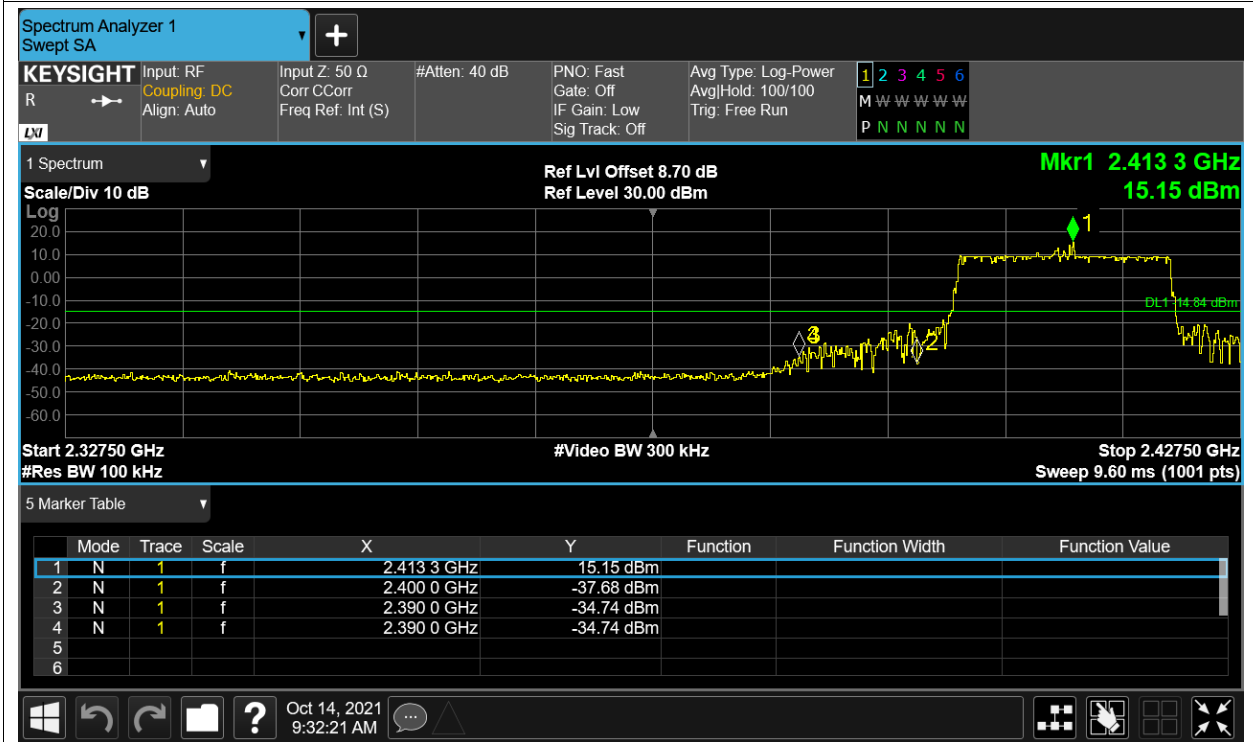

Band Edge NVNT 2.4G-20M-16QAM 2462.5MHz Ant1 Ref

Band Edge NVNT 2.4G-20M-16QAM 2462.5MHz Ant1 Emission

Band Edge NVNT 2.4G-20M-QPSK 2412.5MHz Ant1 Ref

Band Edge NVNT 2.4G-20M-QPSK 2412.5MHz Ant1 Emission

Band Edge NVNT 2.4G-20M-QPSK 2462.5MHz Ant1 Ref

Band Edge NVNT 2.4G-20M-QPSK 2462.5MHz Ant1 Emission

Conducted RF Spurious Emission

Condition	Mode	Frequency (MHz)	Antenna	Max Value (dBc)	Limit (dBc)	Verdict
NVNT	2.4G-1.4M-16QAM	2403.5	Ant1	-54.05	-30	Pass
NVNT	2.4G-1.4M-16QAM	2439.5	Ant1	-53.54	-30	Pass
NVNT	2.4G-1.4M-16QAM	2475.5	Ant1	-53.08	-30	Pass
NVNT	2.4G-1.4M-QPSK	2403.5	Ant1	-54.36	-30	Pass
NVNT	2.4G-1.4M-QPSK	2439.5	Ant1	-53.32	-30	Pass
NVNT	2.4G-1.4M-QPSK	2475.5	Ant1	-53.32	-30	Pass
NVNT	2.4G-10M-16QAM	2407.5	Ant1	-46.02	-30	Pass
NVNT	2.4G-10M-16QAM	2439.5	Ant1	-45.81	-30	Pass
NVNT	2.4G-10M-16QAM	2471.5	Ant1	-45.39	-30	Pass
NVNT	2.4G-10M-QPSK	2407.5	Ant1	-47.43	-30	Pass
NVNT	2.4G-10M-QPSK	2439.5	Ant1	-45.4	-30	Pass
NVNT	2.4G-10M-QPSK	2471.5	Ant1	-44.61	-30	Pass
NVNT	2.4G-20M-16QAM	2412.5	Ant1	-46.36	-30	Pass
NVNT	2.4G-20M-16QAM	2436.5	Ant1	-47.04	-30	Pass
NVNT	2.4G-20M-16QAM	2462.5	Ant1	-44.41	-30	Pass
NVNT	2.4G-20M-QPSK	2412.5	Ant1	-48.11	-30	Pass
NVNT	2.4G-20M-QPSK	2436.5	Ant1	-46.74	-30	Pass
NVNT	2.4G-20M-QPSK	2462.5	Ant1	-45.22	-30	Pass