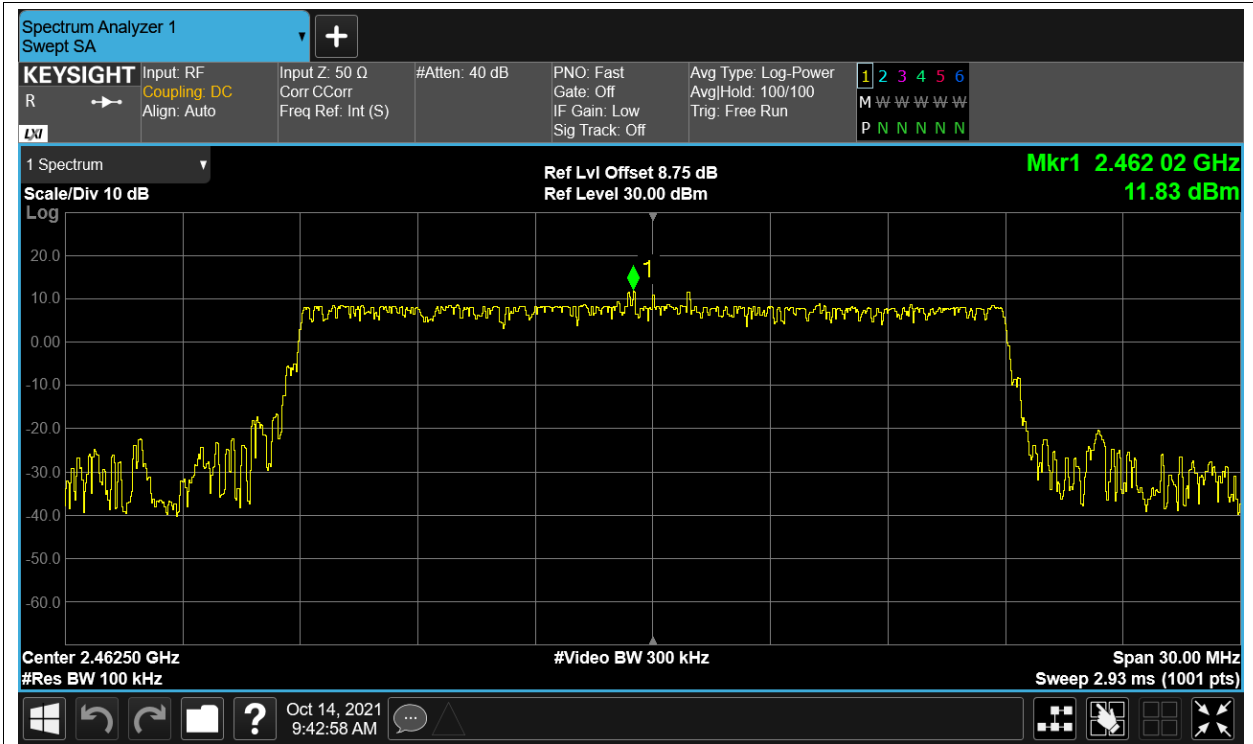

Tx. Spurious NVNT 2.4G-10M-QPSK 2407.5MHz Ant1 Ref

Tx. Spurious NVNT 2.4G-10M-QPSK 2407.5MHz Ant1 Emission

Tx. Spurious NVNT 2.4G-10M-QPSK 2439.5MHz Ant1 Ref

Tx. Spurious NVNT 2.4G-10M-QPSK 2439.5MHz Ant1 Emission

Tx. Spurious NVNT 2.4G-10M-QPSK 2471.5MHz Ant1 Ref

Tx. Spurious NVNT 2.4G-10M-QPSK 2471.5MHz Ant1 Emission

Tx. Spurious NVNT 2.4G-20M-16QAM 2412.5MHz Ant1 Ref

Tx. Spurious NVNT 2.4G-20M-16QAM 2412.5MHz Ant1 Emission

Tx. Spurious NVNT 2.4G-20M-16QAM 2436.5MHz Ant1 Ref

Tx. Spurious NVNT 2.4G-20M-16QAM 2436.5MHz Ant1 Emission

Tx. Spurious NVNT 2.4G-20M-16QAM 2462.5MHz Ant1 Ref

Tx. Spurious NVNT 2.4G-20M-16QAM 2462.5MHz Ant1 Emission

Tx. Spurious NVNT 2.4G-20M-QPSK 2412.5MHz Ant1 Ref

Tx. Spurious NVNT 2.4G-20M-QPSK 2412.5MHz Ant1 Emission

Tx. Spurious NVNT 2.4G-20M-QPSK 2436.5MHz Ant1 Ref

Tx. Spurious NVNT 2.4G-20M-QPSK 2436.5MHz Ant1 Emission