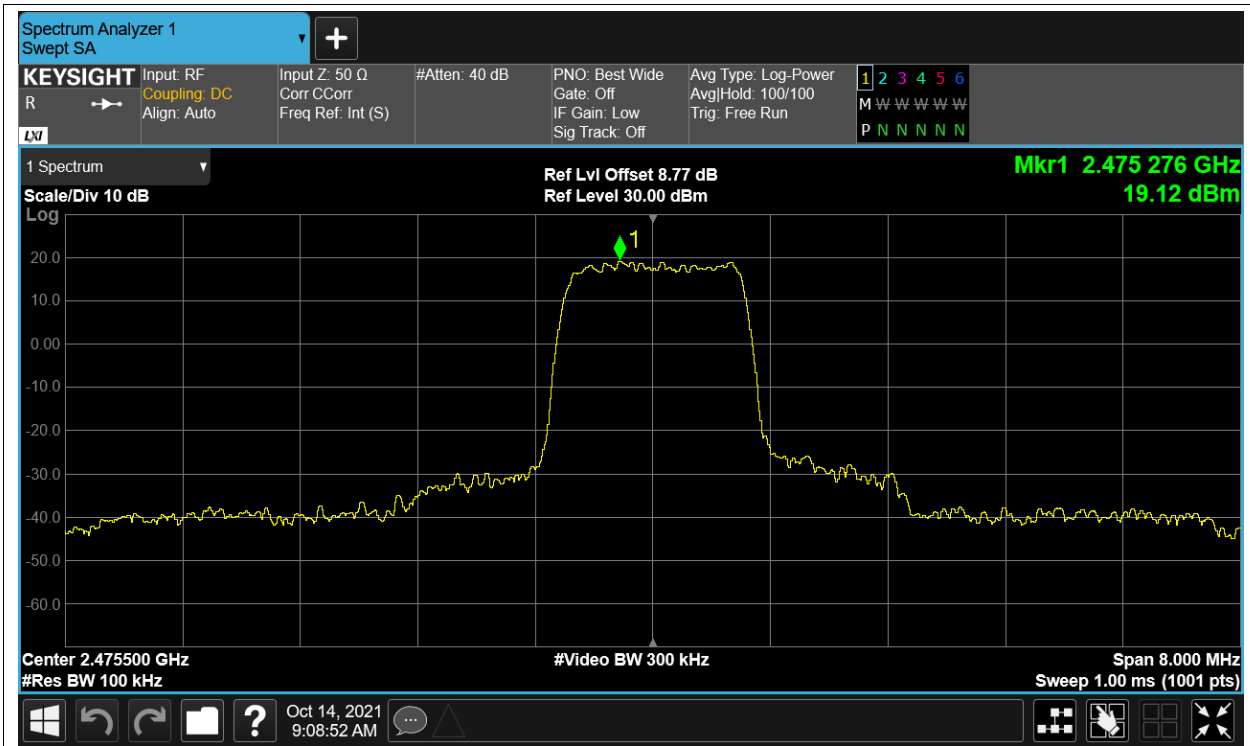

Band Edge NVNT 2.4G-1.4M-QPSK 2475.5MHz Ant1 Ref