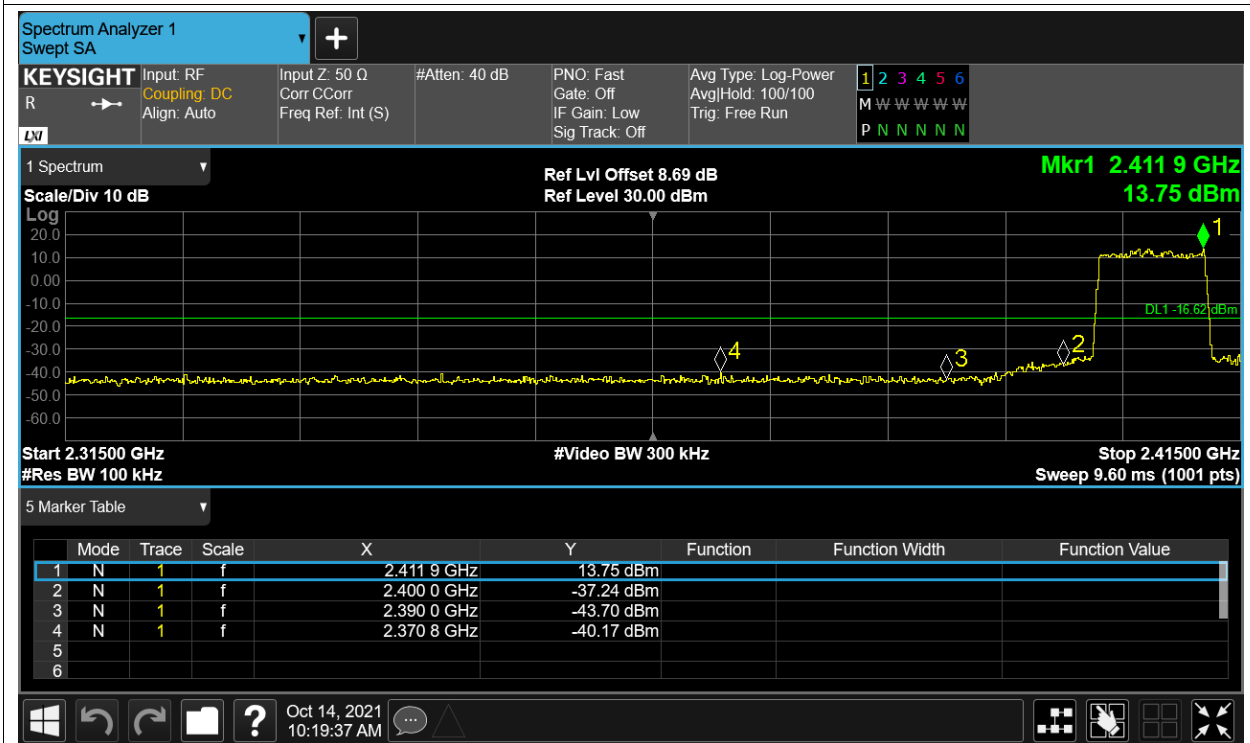

Band Edge NVNT 2.4G-1.4M-QPSK 2475.5MHz Ant1 Ref

Band Edge NVNT 2.4G-1.4M-QPSK 2475.5MHz Ant1 Emission

Band Edge NVNT 2.4G-10M-16QAM 2407.5MHz Ant1 Ref

Band Edge NVNT 2.4G-10M-16QAM 2407.5MHz Ant1 Emission

Band Edge NVNT 2.4G-10M-16QAM 2471.5MHz Ant1 Ref

Band Edge NVNT 2.4G-10M-16QAM 2471.5MHz Ant1 Emission

Band Edge NVNT 2.4G-10M-QPSK 2407.5MHz Ant1 Ref

Band Edge NVNT 2.4G-10M-QPSK 2407.5MHz Ant1 Emission