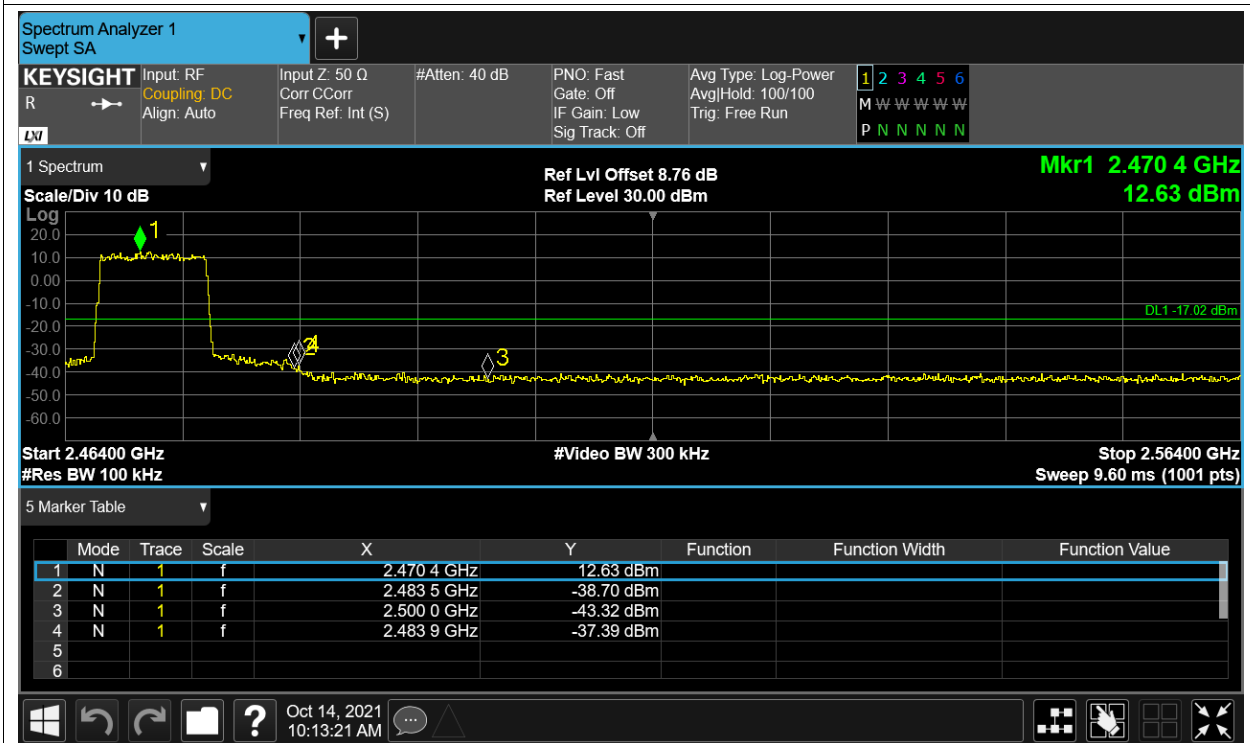

Band Edge NVNT 2.4G-10M-16QAM 2471.5MHz Ant1 Ref

Band Edge NVNT 2.4G-10M-16QAM 2471.5MHz Ant1 Emission

Band Edge NVNT 2.4G-10M-QPSK 2407.5MHz Ant1 Ref

Band Edge NVNT 2.4G-10M-QPSK 2407.5MHz Ant1 Emission

Band Edge NVNT 2.4G-10M-QPSK 2471.5MHz Ant1 Ref

Band Edge NVNT 2.4G-10M-QPSK 2471.5MHz Ant1 Emission

Band Edge NVNT 2.4G-20M-16QAM 2412.5MHz Ant1 Ref

Band Edge NVNT 2.4G-20M-16QAM 2412.5MHz Ant1 Emission