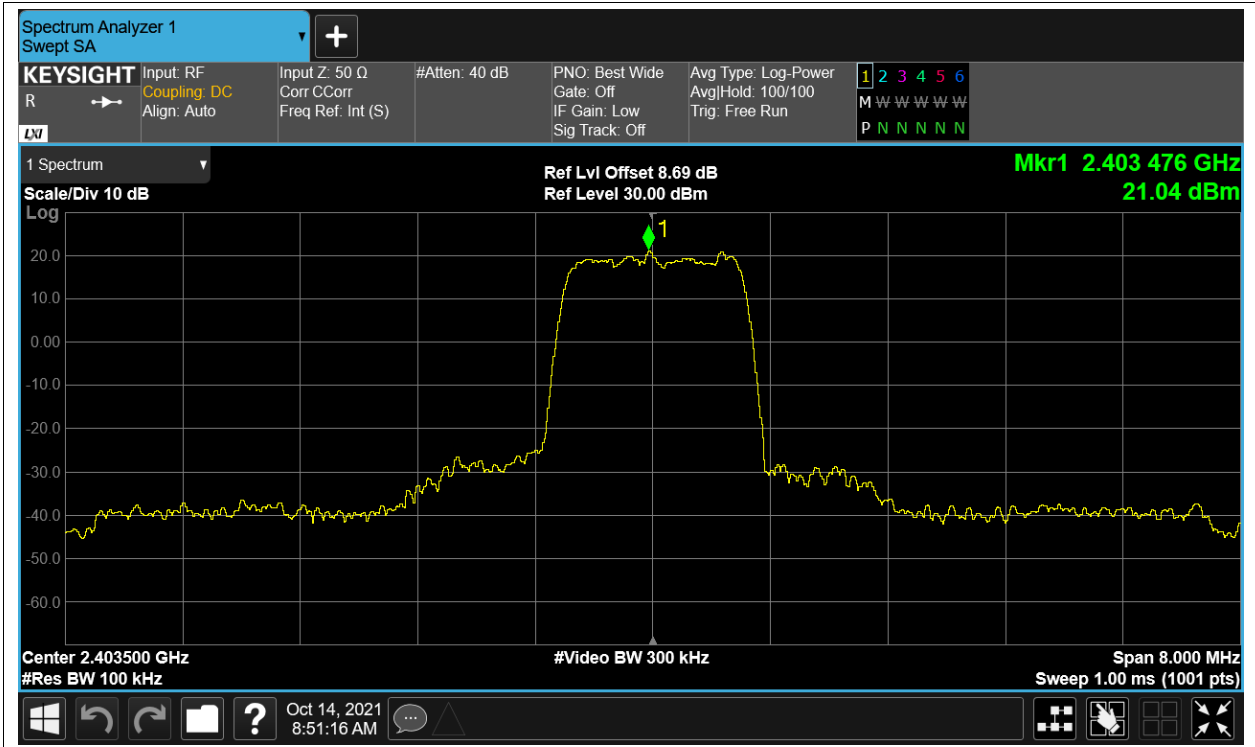

Band Edge NVNT 2.4G-1.4M-QPSK 2403.5MHz Ant1 Ref