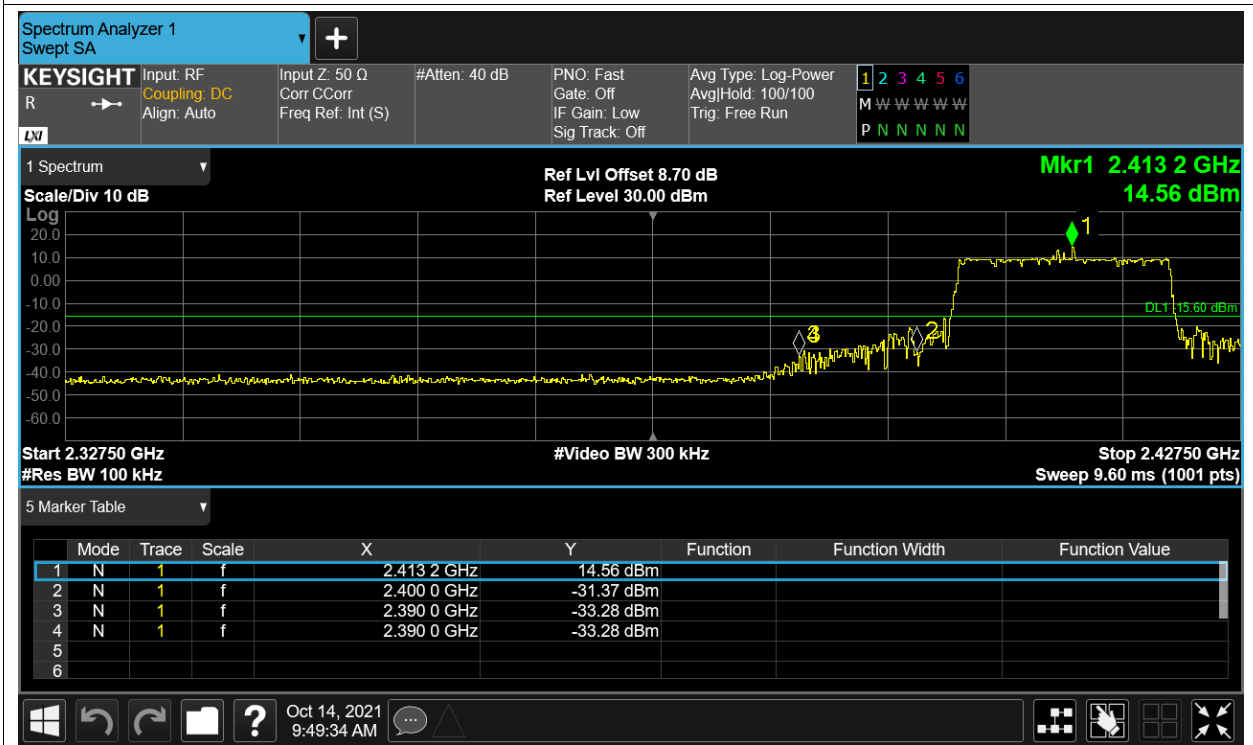

Band Edge NVNT 2.4G-10M-QPSK 2471.5MHz Ant1 Ref

Band Edge NVNT 2.4G-10M-QPSK 2471.5MHz Ant1 Emission

Band Edge NVNT 2.4G-20M-16QAM 2412.5MHz Ant1 Ref

Band Edge NVNT 2.4G-20M-16QAM 2412.5MHz Ant1 Emission

Band Edge NVNT 2.4G-20M-16QAM 2462.5MHz Ant1 Ref

Band Edge NVNT 2.4G-20M-16QAM 2462.5MHz Ant1 Emission

Band Edge NVNT 2.4G-20M-QPSK 2412.5MHz Ant1 Ref

Band Edge NVNT 2.4G-20M-QPSK 2412.5MHz Ant1 Emission