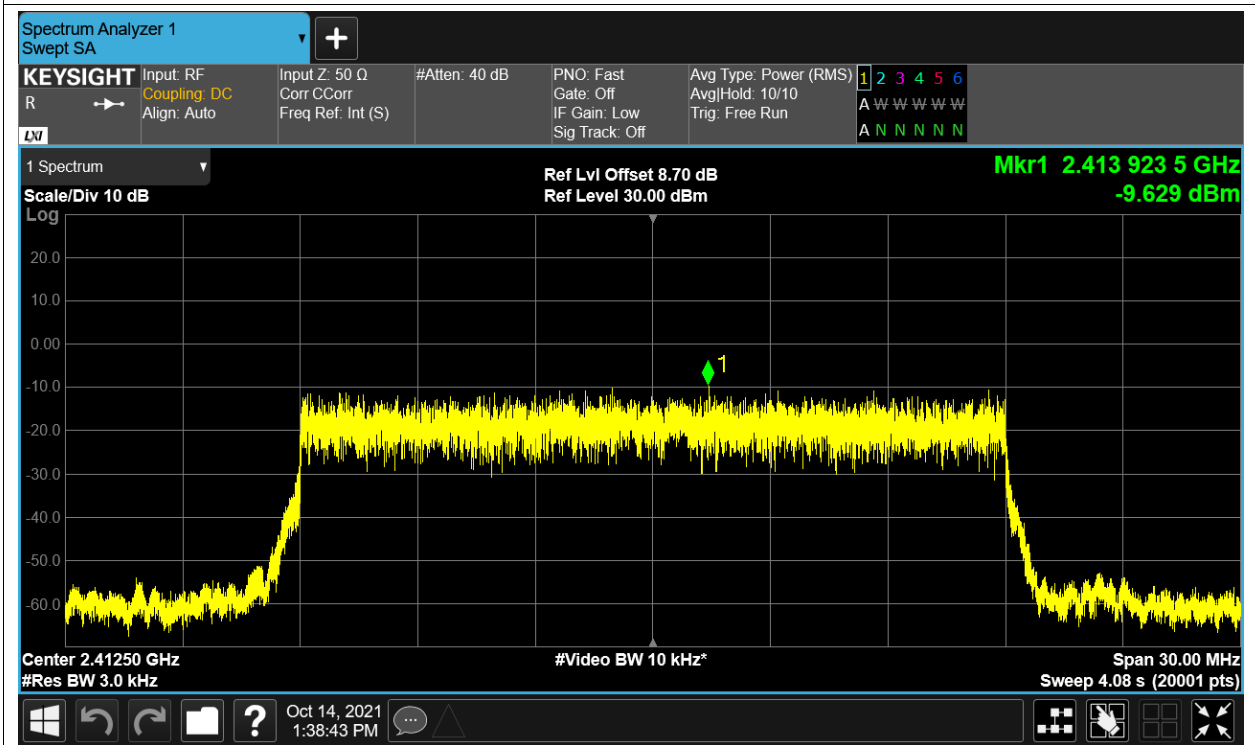

PSD NVNT 2.4G-10M-QPSK 2471.5MHz Ant1

PSD NVNT 2.4G-20M-16QAM 2412.5MHz Ant1

PSD NVNT 2.4G-20M-16QAM 2436.5MHz Ant1

PSD NVNT 2.4G-20M-16QAM 2462.5MHz Ant1

PSD NVNT 2.4G-20M-QPSK 2412.5MHz Ant1

PSD NVNT 2.4G-20M-QPSK 2436.5MHz Ant1

PSD NVNT 2.4G-20M-QPSK 2462.5MHz Ant1

Band Edge

Condition	Mode	Frequency (MHz)	Antenna	Max Value (dBc)	Limit (dBc)	Verdict
NVNT	2.4G-1.4M-16QAM	2403.5	Ant1	-62.35	-30	Pass
NVNT	2.4G-1.4M-16QAM	2475.5	Ant1	-60.94	-30	Pass
NVNT	2.4G-1.4M-QPSK	2403.5	Ant1	-62.43	-30	Pass
NVNT	2.4G-1.4M-QPSK	2475.5	Ant1	-59.73	-30	Pass
NVNT	2.4G-10M-16QAM	2407.5	Ant1	-53.55	-30	Pass
NVNT	2.4G-10M-16QAM	2471.5	Ant1	-50.06	-30	Pass
NVNT	2.4G-10M-QPSK	2407.5	Ant1	-54.49	-30	Pass
NVNT	2.4G-10M-QPSK	2471.5	Ant1	-50.37	-30	Pass
NVNT	2.4G-20M-16QAM	2412.5	Ant1	-47.68	-30	Pass
NVNT	2.4G-20M-16QAM	2462.5	Ant1	-47.08	-30	Pass
NVNT	2.4G-20M-QPSK	2412.5	Ant1	-49.89	-30	Pass
NVNT	2.4G-20M-QPSK	2462.5	Ant1	-47.18	-30	Pass