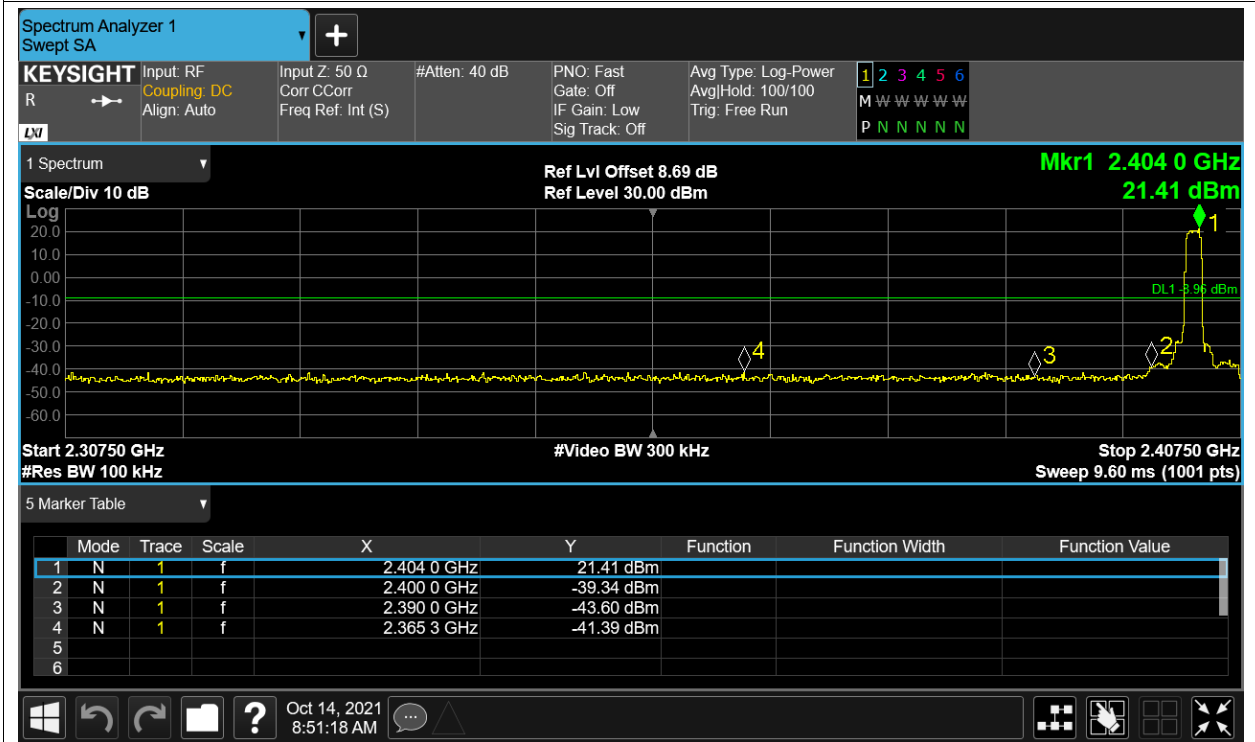

Band Edge NVNT 2.4G-1.4M-16QAM 2475.5MHz Ant1 Ref

Band Edge NVNT 2.4G-1.4M-16QAM 2475.5MHz Ant1 Emission

Band Edge NVNT 2.4G-1.4M-QPSK 2403.5MHz Ant1 Ref

Band Edge NVNT 2.4G-1.4M-QPSK 2403.5MHz Ant1 Emission