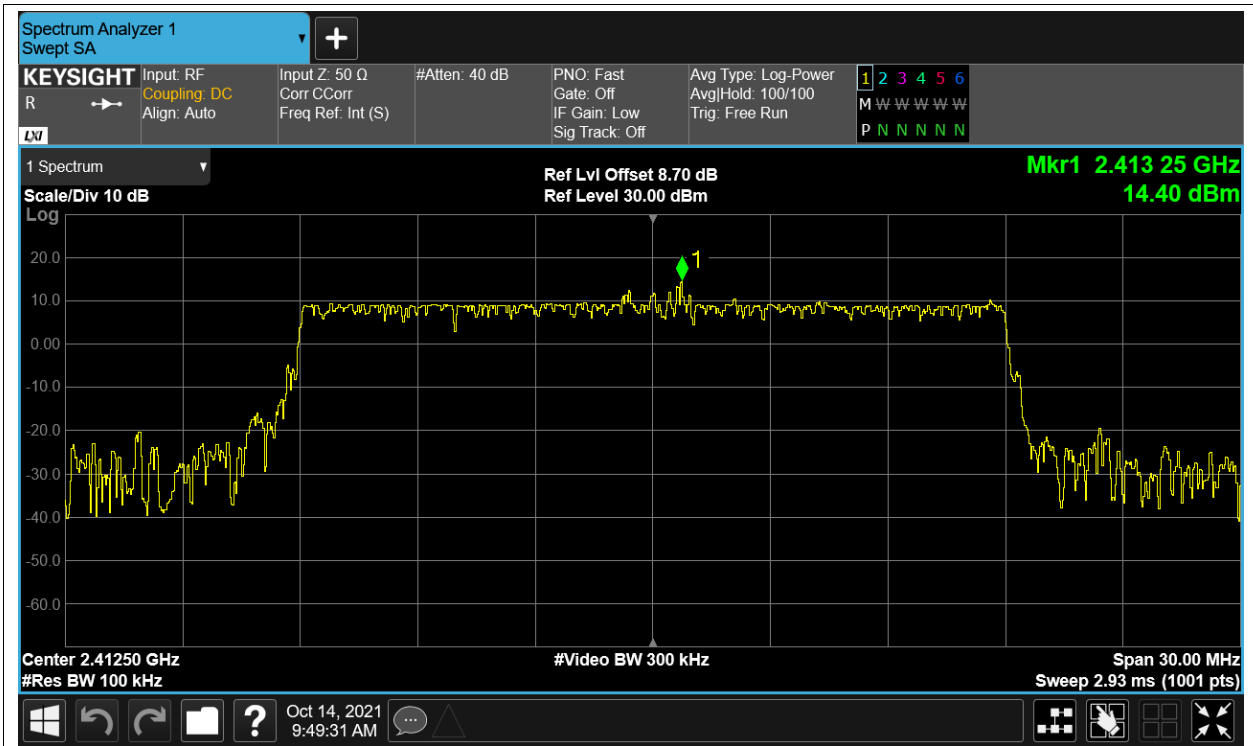

Band Edge NVNT 2.4G-20M-16QAM 2412.5MHz Ant1 Ref