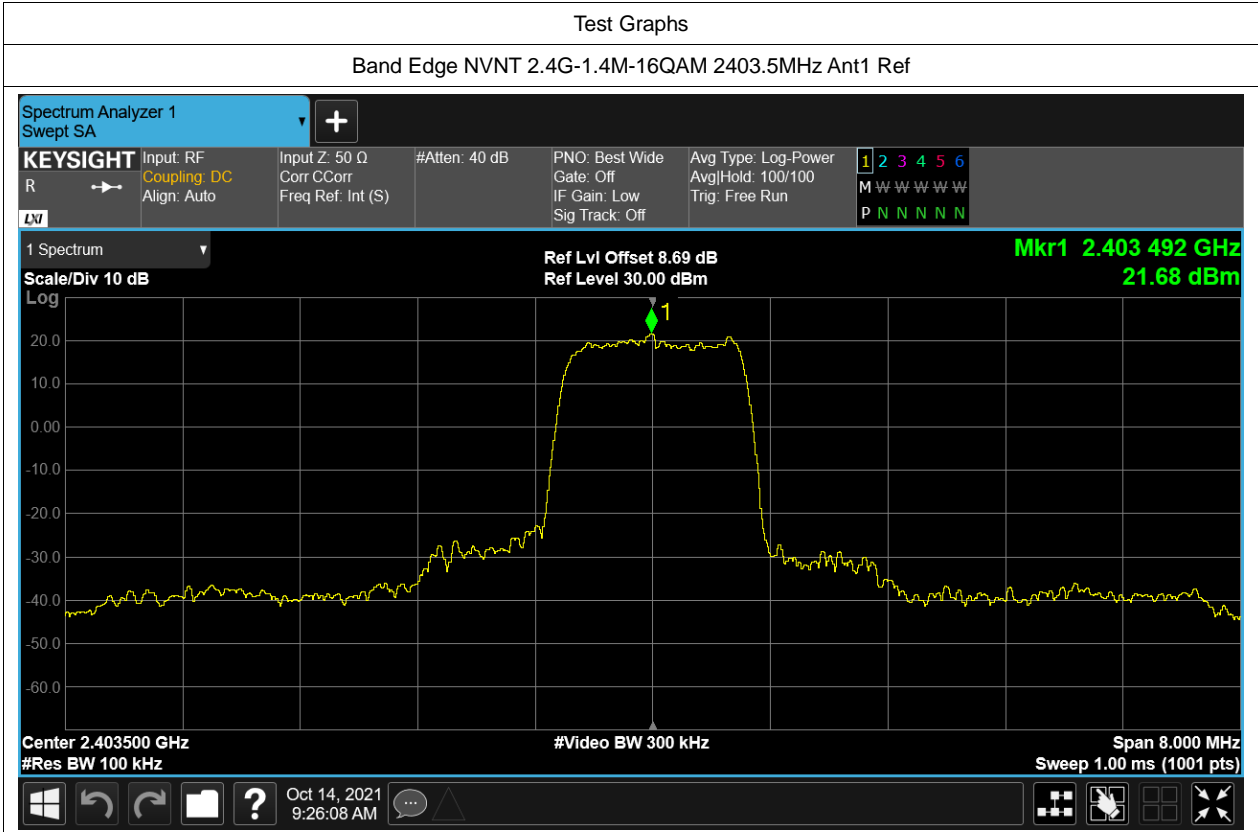

PSD NVNT 2.4G-10M-QPSK 2471.5MHz Ant1

PSD NVNT 2.4G-20M-16QAM 2412.5MHz Ant1

PSD NVNT 2.4G-20M-16QAM 2436.5MHz Ant1

PSD NVNT 2.4G-20M-16QAM 2462.5MHz Ant1

PSD NVNT 2.4G-20M-QPSK 2412.5MHz Ant1

PSD NVNT 2.4G-20M-QPSK 2436.5MHz Ant1

PSD NVNT 2.4G-20M-QPSK 2462.5MHz Ant1

Band Edge

Condition	Mode	Frequency (MHz)	Antenna	Max Value (dBc)	Limit (dBc)	Verdict
NVNT	2.4G-1.4M-16QAM	2403.5	Ant1	-62.35	-30	Pass
NVNT	2.4G-1.4M-16QAM	2475.5	Ant1	-60.94	-30	Pass
NVNT	2.4G-1.4M-QPSK	2403.5	Ant1	-62.43	-30	Pass
NVNT	2.4G-1.4M-QPSK	2475.5	Ant1	-59.73	-30	Pass
NVNT	2.4G-10M-16QAM	2407.5	Ant1	-53.55	-30	Pass
NVNT	2.4G-10M-16QAM	2471.5	Ant1	-50.06	-30	Pass
NVNT	2.4G-10M-QPSK	2407.5	Ant1	-54.49	-30	Pass
NVNT	2.4G-10M-QPSK	2471.5	Ant1	-50.37	-30	Pass
NVNT	2.4G-20M-16QAM	2412.5	Ant1	-47.68	-30	Pass
NVNT	2.4G-20M-16QAM	2462.5	Ant1	-47.08	-30	Pass
NVNT	2.4G-20M-QPSK	2412.5	Ant1	-49.89	-30	Pass
NVNT	2.4G-20M-QPSK	2462.5	Ant1	-47.18	-30	Pass