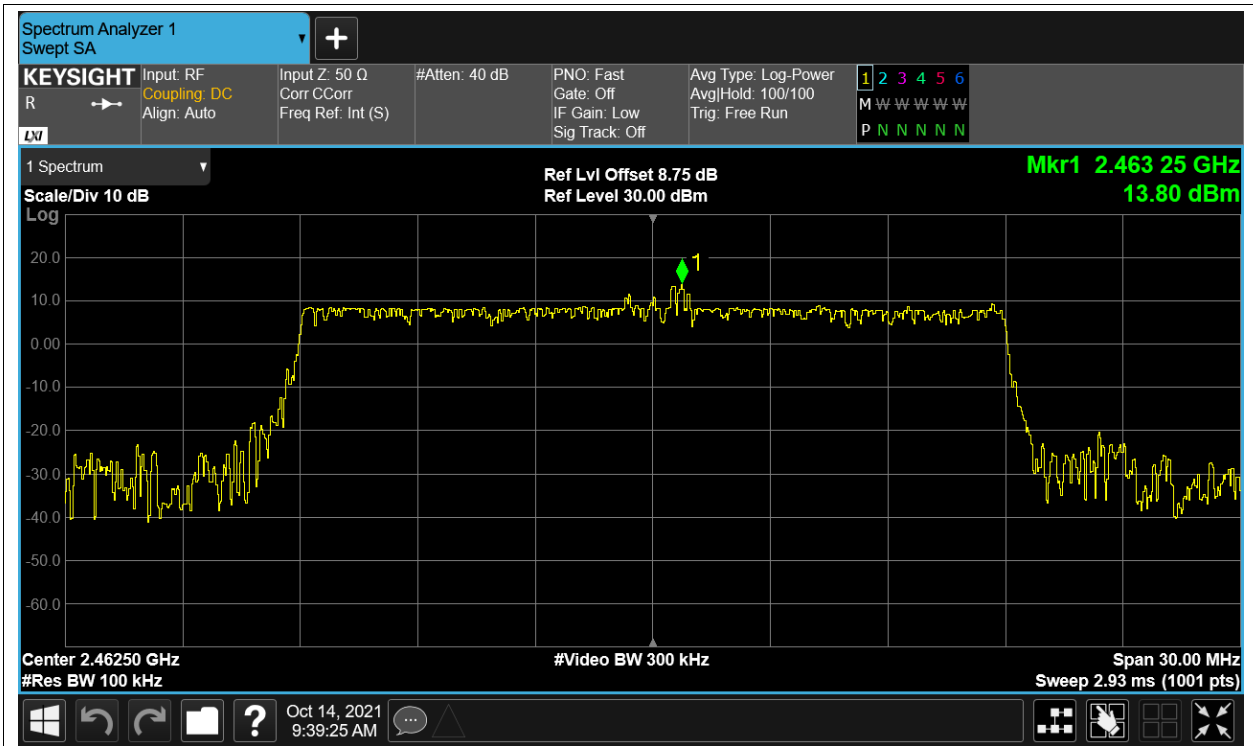

Tx. Spurious NVNT 2.4G-20M-16QAM 2436.5MHz Ant1 Ref

Tx. Spurious NVNT 2.4G-20M-16QAM 2436.5MHz Ant1 Emission

Tx. Spurious NVNT 2.4G-20M-16QAM 2462.5MHz Ant1 Ref

Tx. Spurious NVNT 2.4G-20M-16QAM 2462.5MHz Ant1 Emission

Tx. Spurious NVNT 2.4G-20M-QPSK 2412.5MHz Ant1 Ref

Tx. Spurious NVNT 2.4G-20M-QPSK 2412.5MHz Ant1 Emission

Tx. Spurious NVNT 2.4G-20M-QPSK 2436.5MHz Ant1 Ref

Tx. Spurious NVNT 2.4G-20M-QPSK 2436.5MHz Ant1 Emission

Tx. Spurious NVNT 2.4G-20M-QPSK 2462.5MHz Ant1 Ref

Tx. Spurious NVNT 2.4G-20M-QPSK 2462.5MHz Ant1 Emission