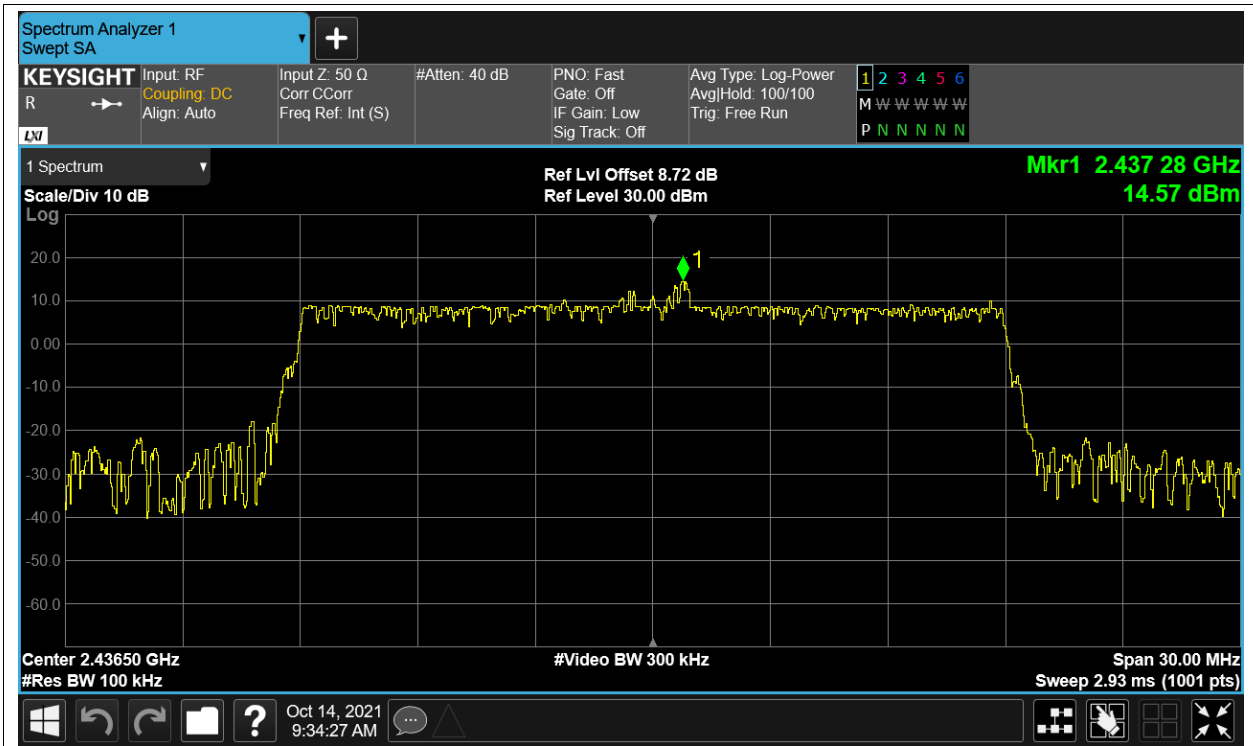

Tx. Spurious NVNT 2.4G-10M-QPSK 2471.5MHz Ant1 Ref

Tx. Spurious NVNT 2.4G-10M-QPSK 2471.5MHz Ant1 Emission

Tx. Spurious NVNT 2.4G-20M-16QAM 2412.5MHz Ant1 Ref

Tx. Spurious NVNT 2.4G-20M-16QAM 2412.5MHz Ant1 Emission

Tx. Spurious NVNT 2.4G-20M-16QAM 2436.5MHz Ant1 Ref

Tx. Spurious NVNT 2.4G-20M-16QAM 2436.5MHz Ant1 Emission

Tx. Spurious NVNT 2.4G-20M-16QAM 2462.5MHz Ant1 Ref

Tx. Spurious NVNT 2.4G-20M-16QAM 2462.5MHz Ant1 Emission

Tx. Spurious NVNT 2.4G-20M-QPSK 2412.5MHz Ant1 Ref

Tx. Spurious NVNT 2.4G-20M-QPSK 2412.5MHz Ant1 Emission

Tx. Spurious NVNT 2.4G-20M-QPSK 2436.5MHz Ant1 Ref

Tx. Spurious NVNT 2.4G-20M-QPSK 2436.5MHz Ant1 Emission

Tx. Spurious NVNT 2.4G-20M-QPSK 2462.5MHz Ant1 Ref

Tx. Spurious NVNT 2.4G-20M-QPSK 2462.5MHz Ant1 Emission