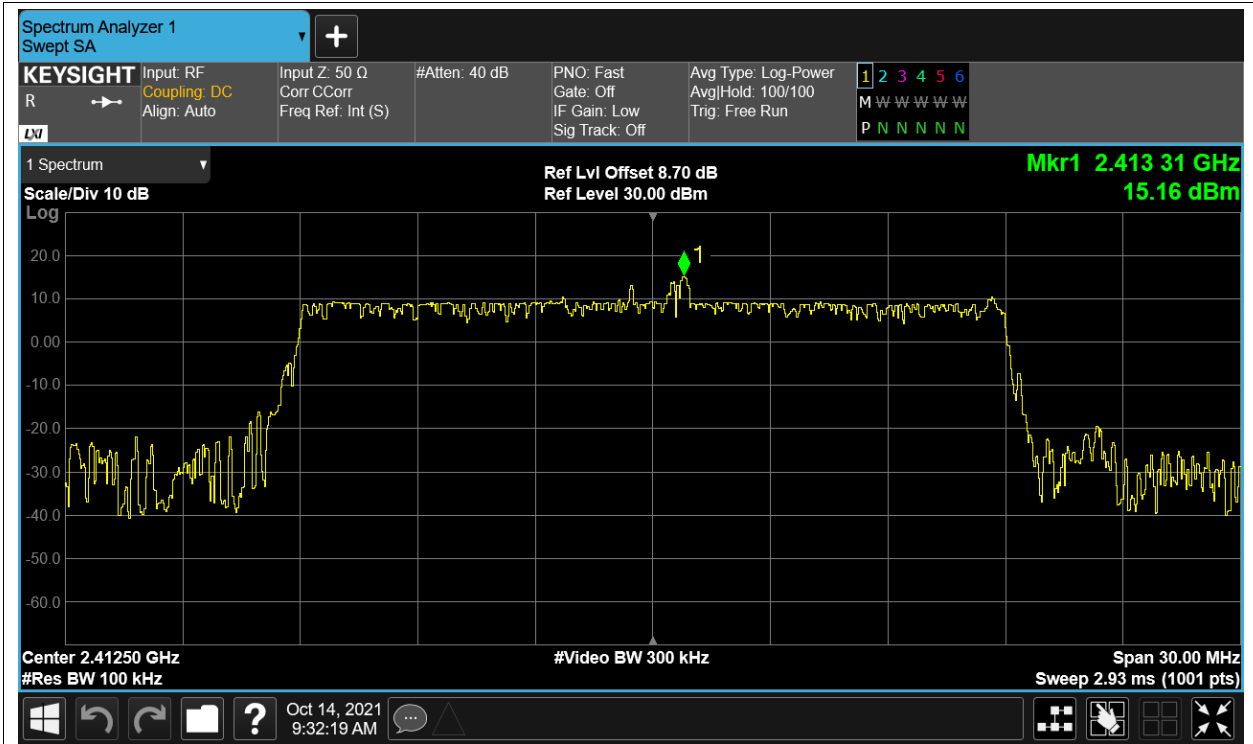

Band Edge NVNT 2.4G-10M-QPSK 2471.5MHz Ant1 Ref

Band Edge NVNT 2.4G-10M-QPSK 2471.5MHz Ant1 Emission

Band Edge NVNT 2.4G-20M-16QAM 2412.5MHz Ant1 Ref

Band Edge NVNT 2.4G-20M-16QAM 2412.5MHz Ant1 Emission

Band Edge NVNT 2.4G-20M-16QAM 2462.5MHz Ant1 Ref

Band Edge NVNT 2.4G-20M-16QAM 2462.5MHz Ant1 Emission

Band Edge NVNT 2.4G-20M-QPSK 2412.5MHz Ant1 Ref

Band Edge NVNT 2.4G-20M-QPSK 2412.5MHz Ant1 Emission