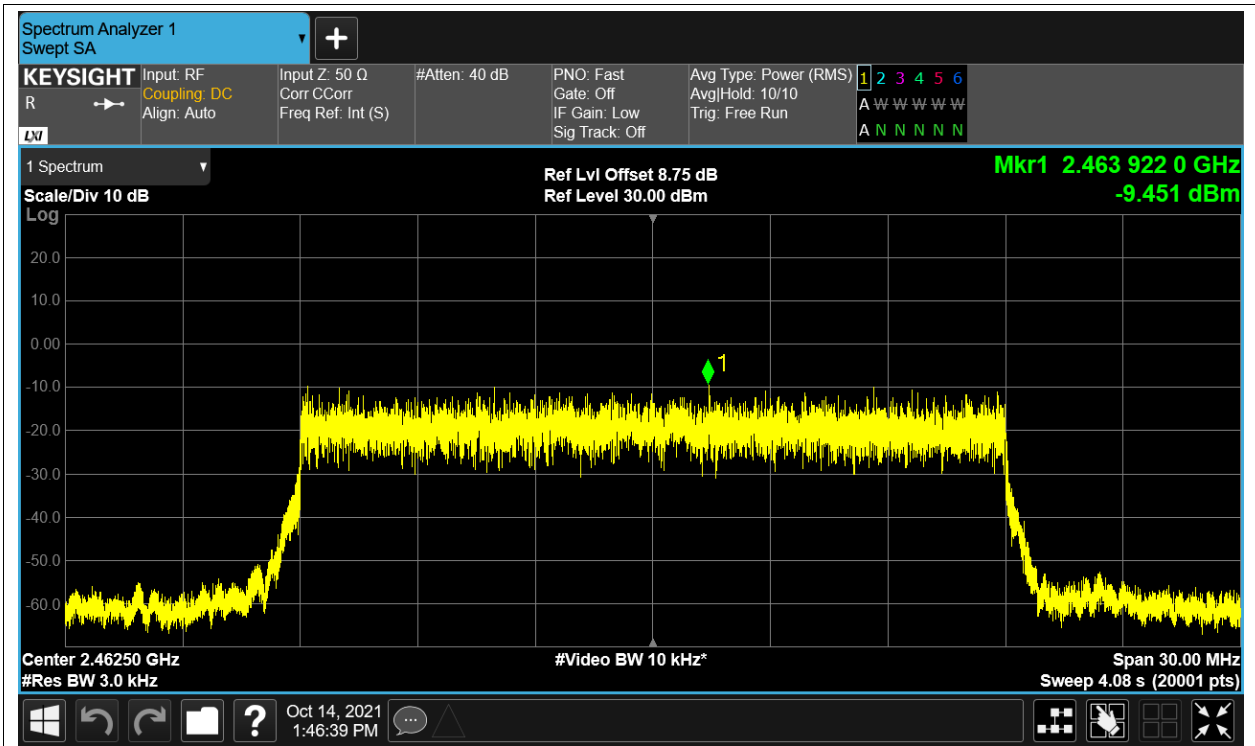

PSD NVNT 2.4G-10M-QPSK 2471.5MHz Ant1

PSD NVNT 2.4G-20M-16QAM 2412.5MHz Ant1

PSD NVNT 2.4G-20M-16QAM 2436.5MHz Ant1

PSD NVNT 2.4G-20M-16QAM 2462.5MHz Ant1

PSD NVNT 2.4G-20M-QPSK 2412.5MHz Ant1

PSD NVNT 2.4G-20M-QPSK 2436.5MHz Ant1

PSD NVNT 2.4G-20M-QPSK 2462.5MHz Ant1

Band Edge

Condition	Mode	Frequency (MHz)	Antenna	Max Value (dBc)	Limit (dBc)	Verdict
NVNT	2.4G-1.4M-16QAM	2403.5	Ant1	-62.35	-30	Pass
NVNT	2.4G-1.4M-16QAM	2475.5	Ant1	-60.94	-30	Pass
NVNT	2.4G-1.4M-QPSK	2403.5	Ant1	-62.43	-30	Pass
NVNT	2.4G-1.4M-QPSK	2475.5	Ant1	-59.73	-30	Pass
NVNT	2.4G-10M-16QAM	2407.5	Ant1	-53.55	-30	Pass
NVNT	2.4G-10M-16QAM	2471.5	Ant1	-50.06	-30	Pass
NVNT	2.4G-10M-QPSK	2407.5	Ant1	-54.49	-30	Pass
NVNT	2.4G-10M-QPSK	2471.5	Ant1	-50.37	-30	Pass
NVNT	2.4G-20M-16QAM	2412.5	Ant1	-47.68	-30	Pass
NVNT	2.4G-20M-16QAM	2462.5	Ant1	-47.08	-30	Pass
NVNT	2.4G-20M-QPSK	2412.5	Ant1	-49.89	-30	Pass
NVNT	2.4G-20M-QPSK	2462.5	Ant1	-47.18	-30	Pass