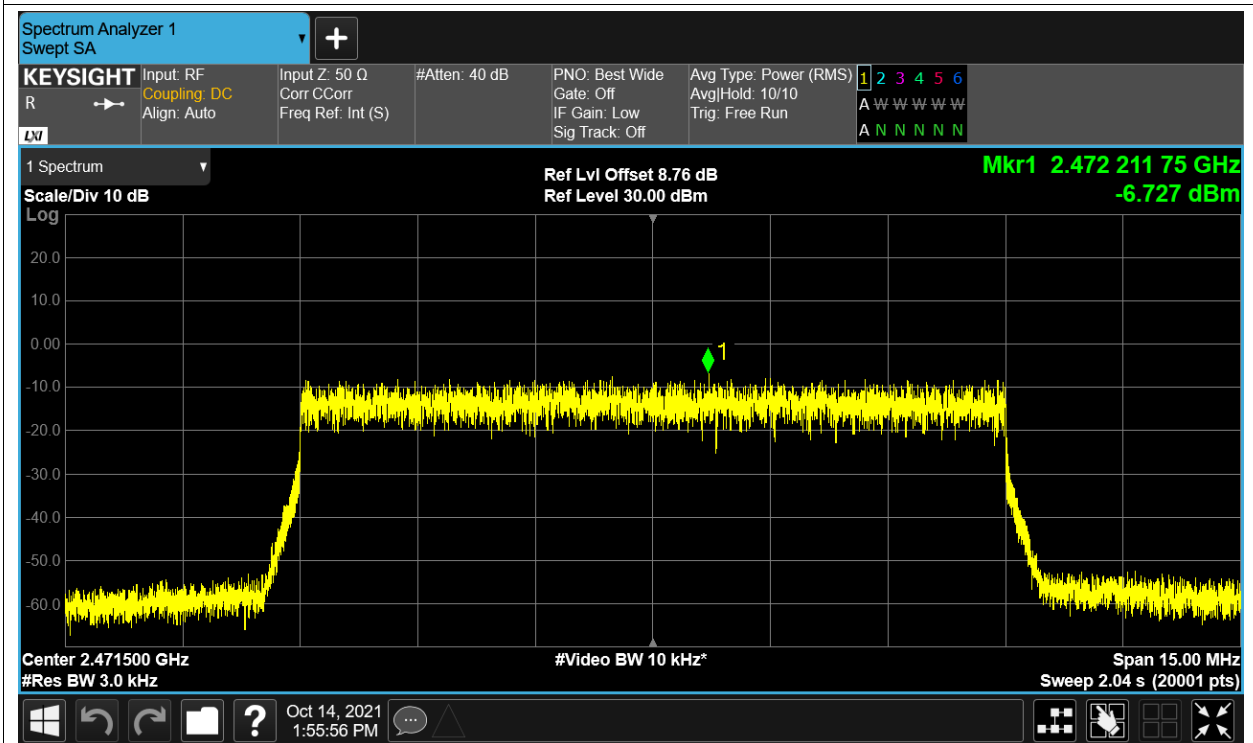

PSD NVNT 2.4G-10M-QPSK 2471.5MHz Ant1

PSD NVNT 2.4G-20M-16QAM 2412.5MHz Ant1

PSD NVNT 2.4G-20M-16QAM 2436.5MHz Ant1

PSD NVNT 2.4G-20M-16QAM 2462.5MHz Ant1

PSD NVNT 2.4G-20M-QPSK 2412.5MHz Ant1

PSD NVNT 2.4G-20M-QPSK 2436.5MHz Ant1

PSD NVNT 2.4G-20M-QPSK 2462.5MHz Ant1

Band Edge

Condition	Mode	Frequency (MHz)	Antenna	Max Value (dBc)	Limit (dBc)	Verdict
NVNT	2.4G-1.4M-16QAM	2403.5	Ant1	-62.35	-30	Pass
NVNT	2.4G-1.4M-16QAM	2475.5	Ant1	-60.94	-30	Pass
NVNT	2.4G-1.4M-QPSK	2403.5	Ant1	-62.43	-30	Pass
NVNT	2.4G-1.4M-QPSK	2475.5	Ant1	-59.73	-30	Pass
NVNT	2.4G-10M-16QAM	2407.5	Ant1	-53.55	-30	Pass
NVNT	2.4G-10M-16QAM	2471.5	Ant1	-50.06	-30	Pass
NVNT	2.4G-10M-QPSK	2407.5	Ant1	-54.49	-30	Pass
NVNT	2.4G-10M-QPSK	2471.5	Ant1	-50.37	-30	Pass
NVNT	2.4G-20M-16QAM	2412.5	Ant1	-47.68	-30	Pass
NVNT	2.4G-20M-16QAM	2462.5	Ant1	-47.08	-30	Pass
NVNT	2.4G-20M-QPSK	2412.5	Ant1	-49.89	-30	Pass
NVNT	2.4G-20M-QPSK	2462.5	Ant1	-47.18	-30	Pass