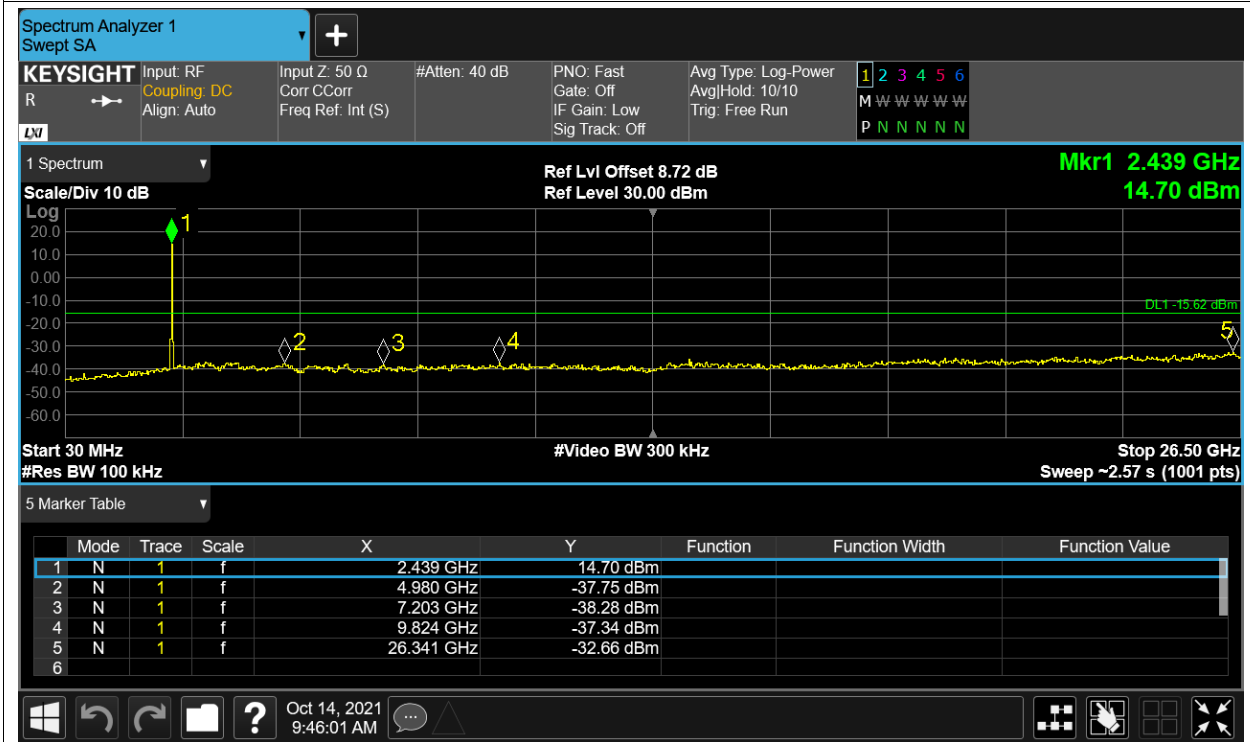

Tx. Spurious NVNT 2.4G-10M-QPSK 2407.5MHz Ant1 Ref

Tx. Spurious NVNT 2.4G-10M-QPSK 2407.5MHz Ant1 Emission

Tx. Spurious NVNT 2.4G-10M-QPSK 2439.5MHz Ant1 Ref

Tx. Spurious NVNT 2.4G-10M-QPSK 2439.5MHz Ant1 Emission

Tx. Spurious NVNT 2.4G-10M-QPSK 2471.5MHz Ant1 Ref

Tx. Spurious NVNT 2.4G-10M-QPSK 2471.5MHz Ant1 Emission

Tx. Spurious NVNT 2.4G-20M-16QAM 2412.5MHz Ant1 Ref

Tx. Spurious NVNT 2.4G-20M-16QAM 2412.5MHz Ant1 Emission

Tx. Spurious NVNT 2.4G-20M-16QAM 2436.5MHz Ant1 Ref

Tx. Spurious NVNT 2.4G-20M-16QAM 2436.5MHz Ant1 Emission

Tx. Spurious NVNT 2.4G-20M-16QAM 2462.5MHz Ant1 Ref

Tx. Spurious NVNT 2.4G-20M-16QAM 2462.5MHz Ant1 Emission