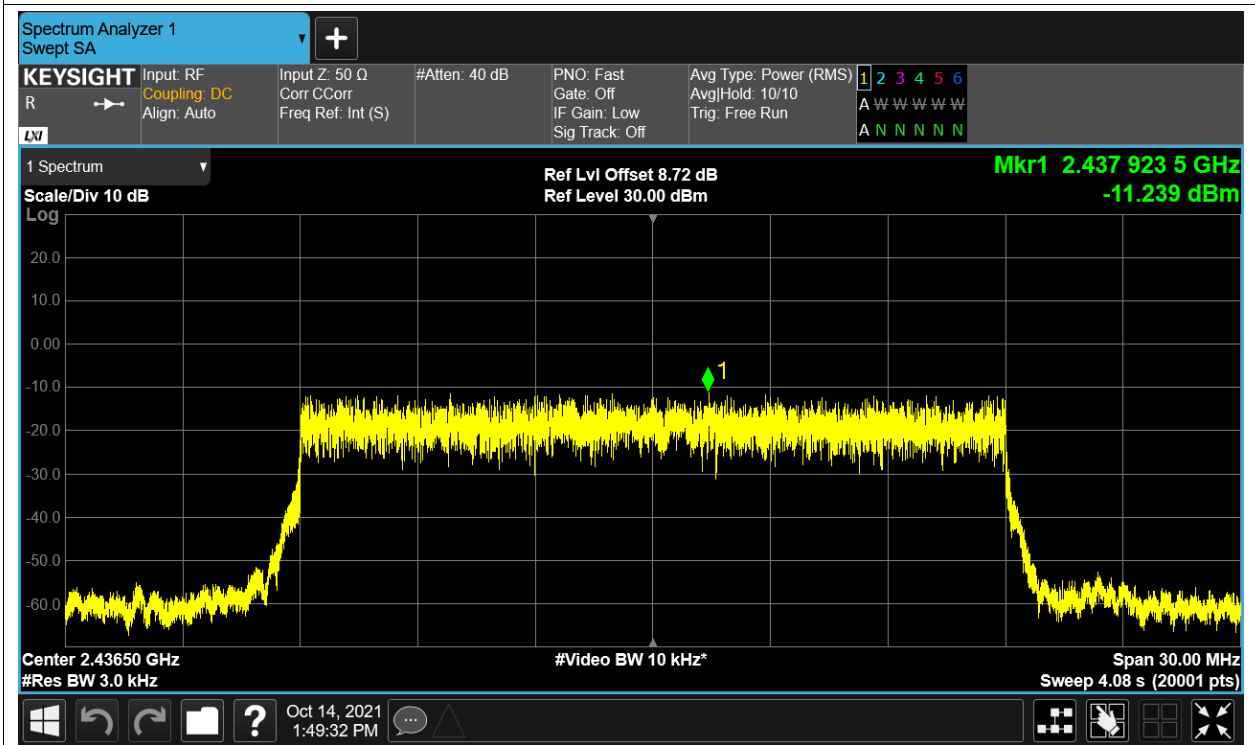

PSD NVNT 2.4G-10M-QPSK 2471.5MHz Ant1

PSD NVNT 2.4G-20M-16QAM 2412.5MHz Ant1

PSD NVNT 2.4G-20M-16QAM 2436.5MHz Ant1

PSD NVNT 2.4G-20M-16QAM 2462.5MHz Ant1

PSD NVNT 2.4G-20M-QPSK 2412.5MHz Ant1

PSD NVNT 2.4G-20M-QPSK 2436.5MHz Ant1

PSD NVNT 2.4G-20M-QPSK 2462.5MHz Ant1

Band Edge

Condition	Mode	Frequency (MHz)	Antenna	Max Value (dBc)	Limit (dBc)	Verdict
NVNT	2.4G-1.4M-16QAM	2403.5	Ant1	-62.35	-30	Pass
NVNT	2.4G-1.4M-16QAM	2475.5	Ant1	-60.94	-30	Pass
NVNT	2.4G-1.4M-QPSK	2403.5	Ant1	-62.43	-30	Pass
NVNT	2.4G-1.4M-QPSK	2475.5	Ant1	-59.73	-30	Pass
NVNT	2.4G-10M-16QAM	2407.5	Ant1	-53.55	-30	Pass
NVNT	2.4G-10M-16QAM	2471.5	Ant1	-50.06	-30	Pass
NVNT	2.4G-10M-QPSK	2407.5	Ant1	-54.49	-30	Pass
NVNT	2.4G-10M-QPSK	2471.5	Ant1	-50.37	-30	Pass
NVNT	2.4G-20M-16QAM	2412.5	Ant1	-47.68	-30	Pass
NVNT	2.4G-20M-16QAM	2462.5	Ant1	-47.08	-30	Pass
NVNT	2.4G-20M-QPSK	2412.5	Ant1	-49.89	-30	Pass
NVNT	2.4G-20M-QPSK	2462.5	Ant1	-47.18	-30	Pass