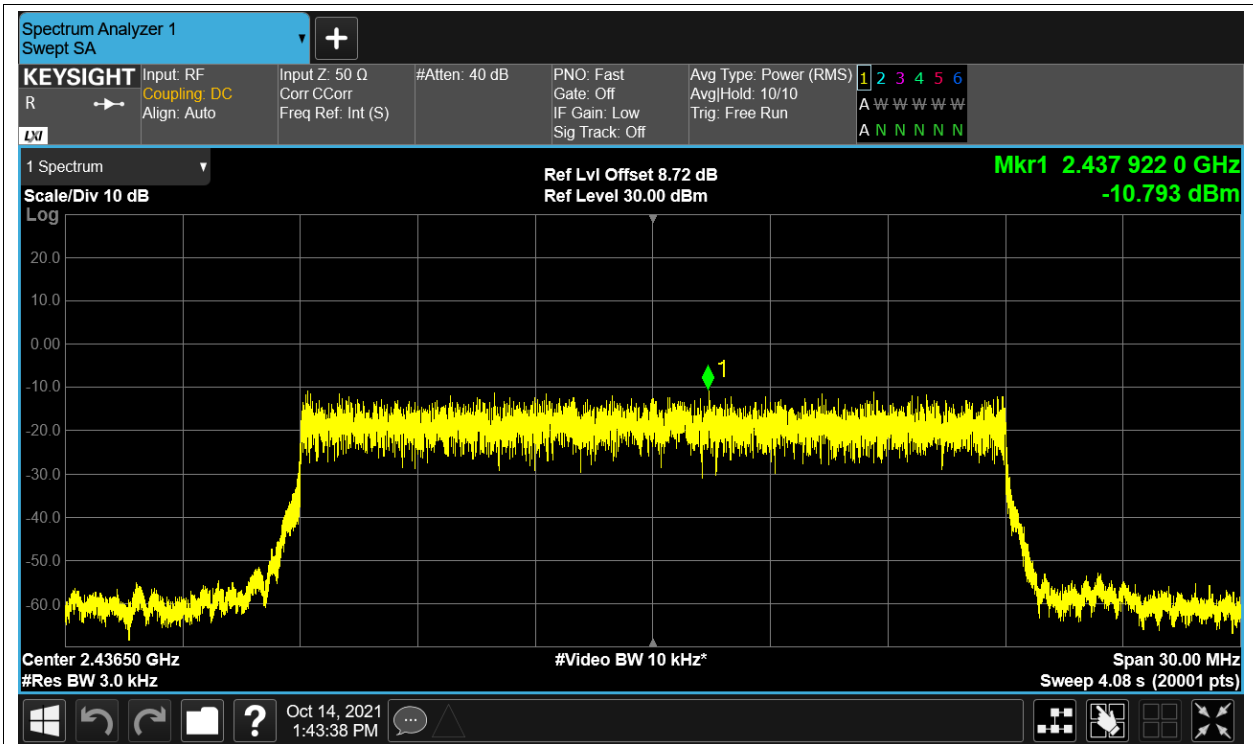

PSD NVNT 2.4G-10M-QPSK 2471.5MHz Ant1

PSD NVNT 2.4G-20M-16QAM 2412.5MHz Ant1

PSD NVNT 2.4G-20M-16QAM 2436.5MHz Ant1

PSD NVNT 2.4G-20M-16QAM 2462.5MHz Ant1

PSD NVNT 2.4G-20M-QPSK 2412.5MHz Ant1

PSD NVNT 2.4G-20M-QPSK 2436.5MHz Ant1

PSD NVNT 2.4G-20M-QPSK 2462.5MHz Ant1

Band Edge

Condition	Mode	Frequency (MHz)	Antenna	Max Value (dBc)	Limit (dBc)	Verdict
NVNT	2.4G-1.4M-16QAM	2403.5	Ant1	-62.35	-30	Pass
NVNT	2.4G-1.4M-16QAM	2475.5	Ant1	-60.94	-30	Pass
NVNT	2.4G-1.4M-QPSK	2403.5	Ant1	-62.43	-30	Pass
NVNT	2.4G-1.4M-QPSK	2475.5	Ant1	-59.73	-30	Pass
NVNT	2.4G-10M-16QAM	2407.5	Ant1	-53.55	-30	Pass
NVNT	2.4G-10M-16QAM	2471.5	Ant1	-50.06	-30	Pass
NVNT	2.4G-10M-QPSK	2407.5	Ant1	-54.49	-30	Pass
NVNT	2.4G-10M-QPSK	2471.5	Ant1	-50.37	-30	Pass
NVNT	2.4G-20M-16QAM	2412.5	Ant1	-47.68	-30	Pass
NVNT	2.4G-20M-16QAM	2462.5	Ant1	-47.08	-30	Pass
NVNT	2.4G-20M-QPSK	2412.5	Ant1	-49.89	-30	Pass
NVNT	2.4G-20M-QPSK	2462.5	Ant1	-47.18	-30	Pass