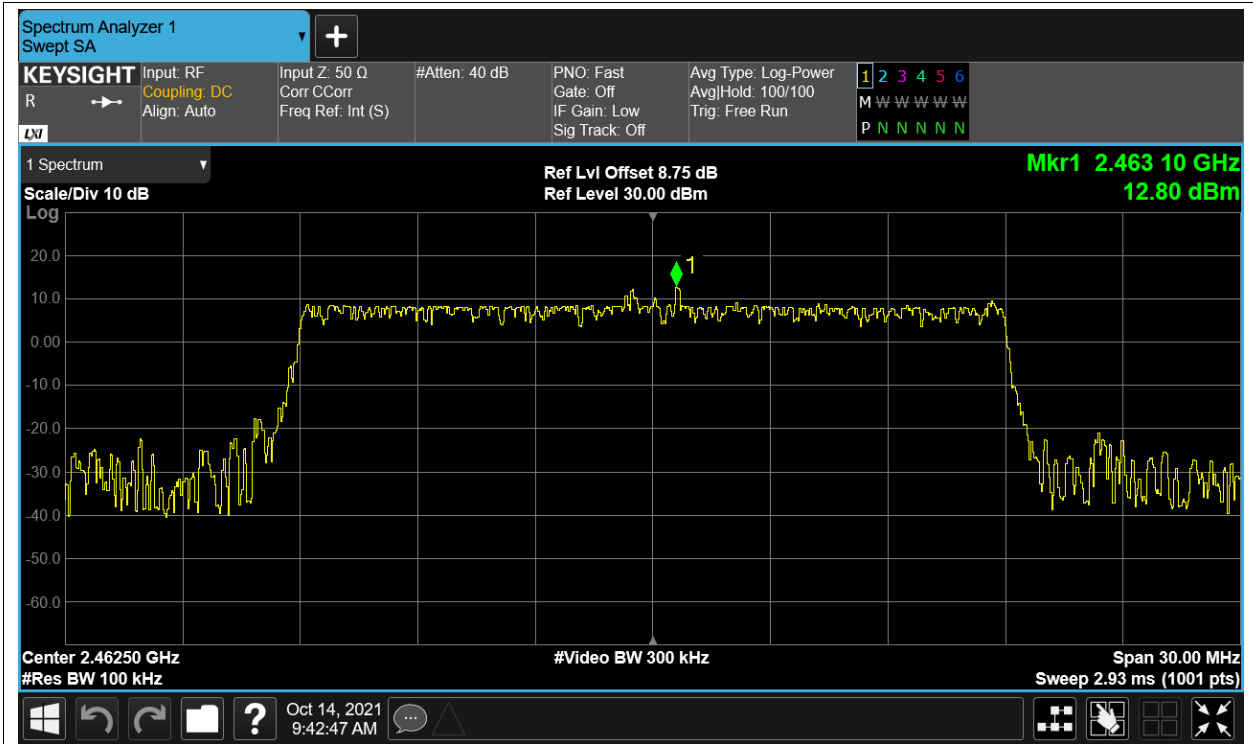

Band Edge NVNT 2.4G-10M-QPSK 2471.5MHz Ant1 Ref

Band Edge NVNT 2.4G-10M-QPSK 2471.5MHz Ant1 Emission

Band Edge NVNT 2.4G-20M-16QAM 2412.5MHz Ant1 Ref

Band Edge NVNT 2.4G-20M-16QAM 2412.5MHz Ant1 Emission

Band Edge NVNT 2.4G-20M-16QAM 2462.5MHz Ant1 Ref

Band Edge NVNT 2.4G-20M-16QAM 2462.5MHz Ant1 Emission

Band Edge NVNT 2.4G-20M-QPSK 2412.5MHz Ant1 Ref

Band Edge NVNT 2.4G-20M-QPSK 2412.5MHz Ant1 Emission