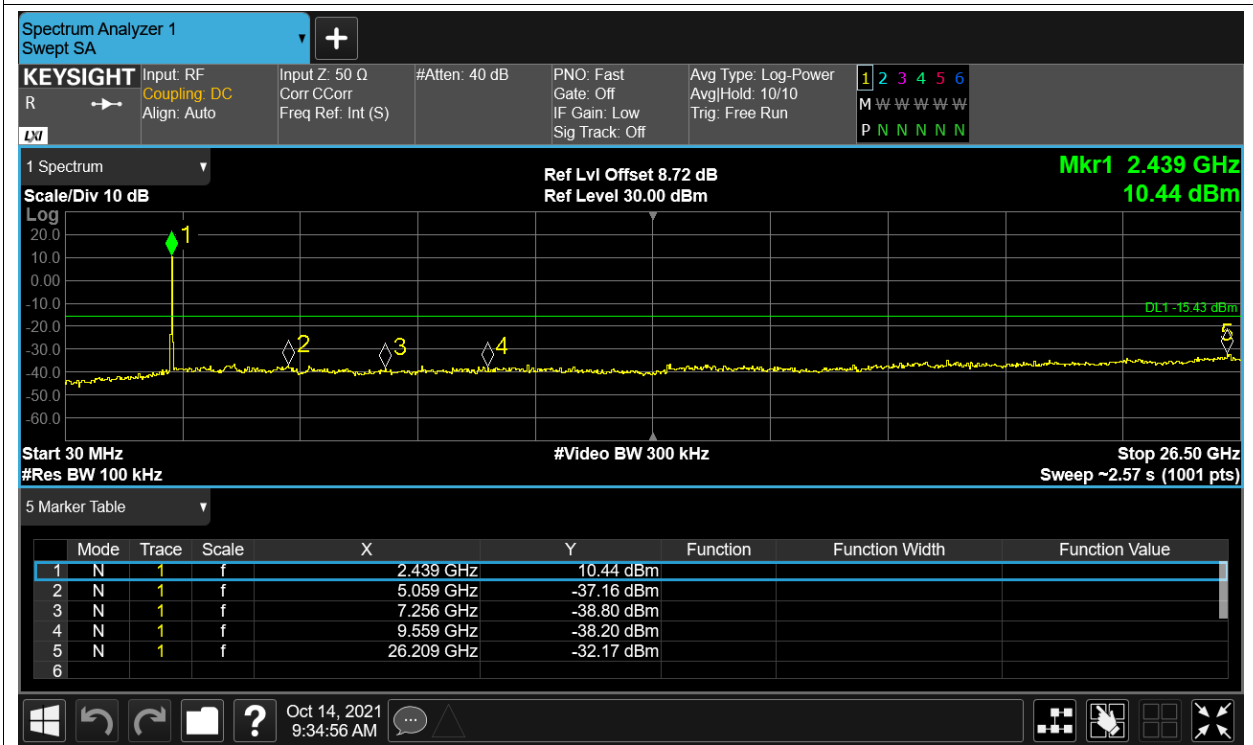

Tx. Spurious NVNT 2.4G-10M-QPSK 2471.5MHz Ant1 Ref

Tx. Spurious NVNT 2.4G-10M-QPSK 2471.5MHz Ant1 Emission

Tx. Spurious NVNT 2.4G-20M-16QAM 2412.5MHz Ant1 Ref

Tx. Spurious NVNT 2.4G-20M-16QAM 2412.5MHz Ant1 Emission

Tx. Spurious NVNT 2.4G-20M-16QAM 2436.5MHz Ant1 Ref

Tx. Spurious NVNT 2.4G-20M-16QAM 2436.5MHz Ant1 Emission

Tx. Spurious NVNT 2.4G-20M-16QAM 2462.5MHz Ant1 Ref

Tx. Spurious NVNT 2.4G-20M-16QAM 2462.5MHz Ant1 Emission

Tx. Spurious NVNT 2.4G-20M-QPSK 2412.5MHz Ant1 Ref

Tx. Spurious NVNT 2.4G-20M-QPSK 2412.5MHz Ant1 Emission

Tx. Spurious NVNT 2.4G-20M-QPSK 2436.5MHz Ant1 Ref

Tx. Spurious NVNT 2.4G-20M-QPSK 2436.5MHz Ant1 Emission

Tx. Spurious NVNT 2.4G-20M-QPSK 2462.5MHz Ant1 Ref

Tx. Spurious NVNT 2.4G-20M-QPSK 2462.5MHz Ant1 Emission