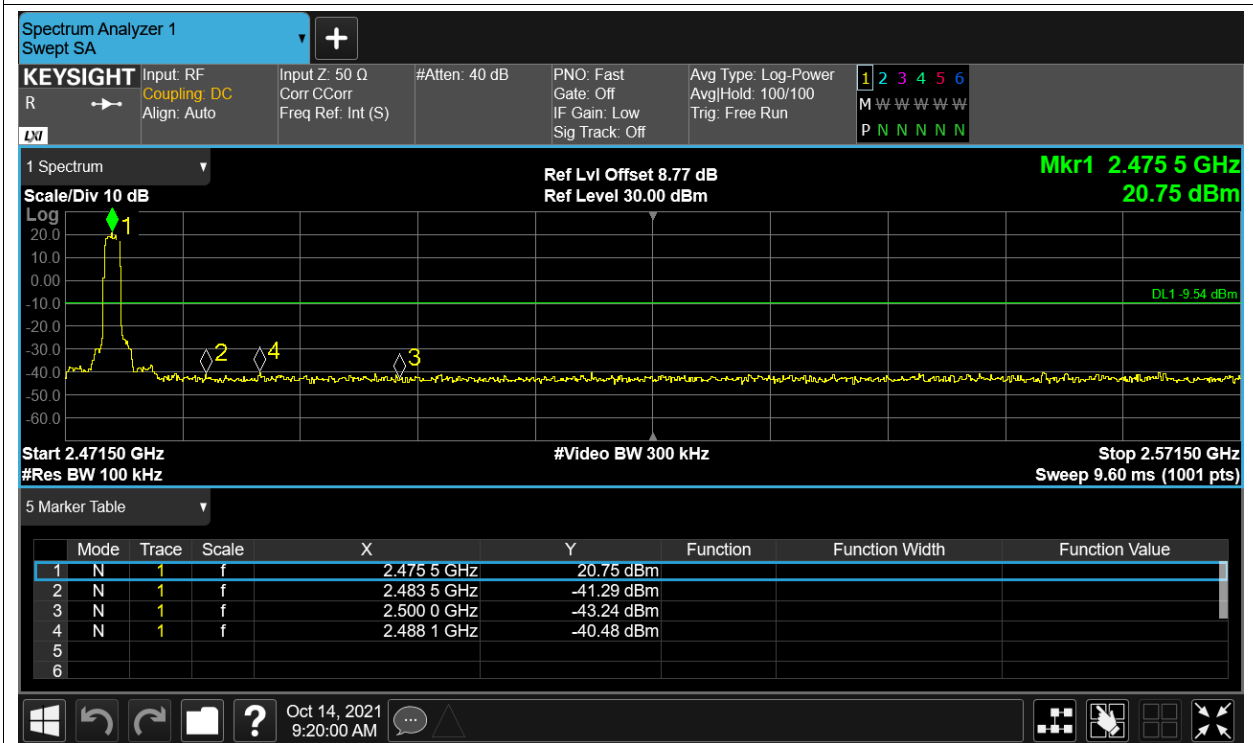

PSD NVNT 2.4G-20M-QPSK 2462.5MHz Ant1

Band Edge

Condition	Mode	Frequency (MHz)	Antenna	Max Value (dBc)	Limit (dBc)	Verdict
NVNT	2.4G-1.4M-16QAM	2403.5	Ant1	-62.35	-30	Pass
NVNT	2.4G-1.4M-16QAM	2475.5	Ant1	-60.94	-30	Pass
NVNT	2.4G-1.4M-QPSK	2403.5	Ant1	-62.43	-30	Pass
NVNT	2.4G-1.4M-QPSK	2475.5	Ant1	-59.73	-30	Pass
NVNT	2.4G-10M-16QAM	2407.5	Ant1	-53.55	-30	Pass
NVNT	2.4G-10M-16QAM	2471.5	Ant1	-50.06	-30	Pass
NVNT	2.4G-10M-QPSK	2407.5	Ant1	-54.49	-30	Pass
NVNT	2.4G-10M-QPSK	2471.5	Ant1	-50.37	-30	Pass
NVNT	2.4G-20M-16QAM	2412.5	Ant1	-47.68	-30	Pass
NVNT	2.4G-20M-16QAM	2462.5	Ant1	-47.08	-30	Pass
NVNT	2.4G-20M-QPSK	2412.5	Ant1	-49.89	-30	Pass
NVNT	2.4G-20M-QPSK	2462.5	Ant1	-47.18	-30	Pass

Band Edge NVNT 2.4G-1.4M-16QAM 2475.5MHz Ant1 Ref

Band Edge NVNT 2.4G-1.4M-16QAM 2475.5MHz Ant1 Emission

Band Edge NVNT 2.4G-1.4M-QPSK 2403.5MHz Ant1 Ref

Band Edge NVNT 2.4G-1.4M-QPSK 2403.5MHz Ant1 Emission