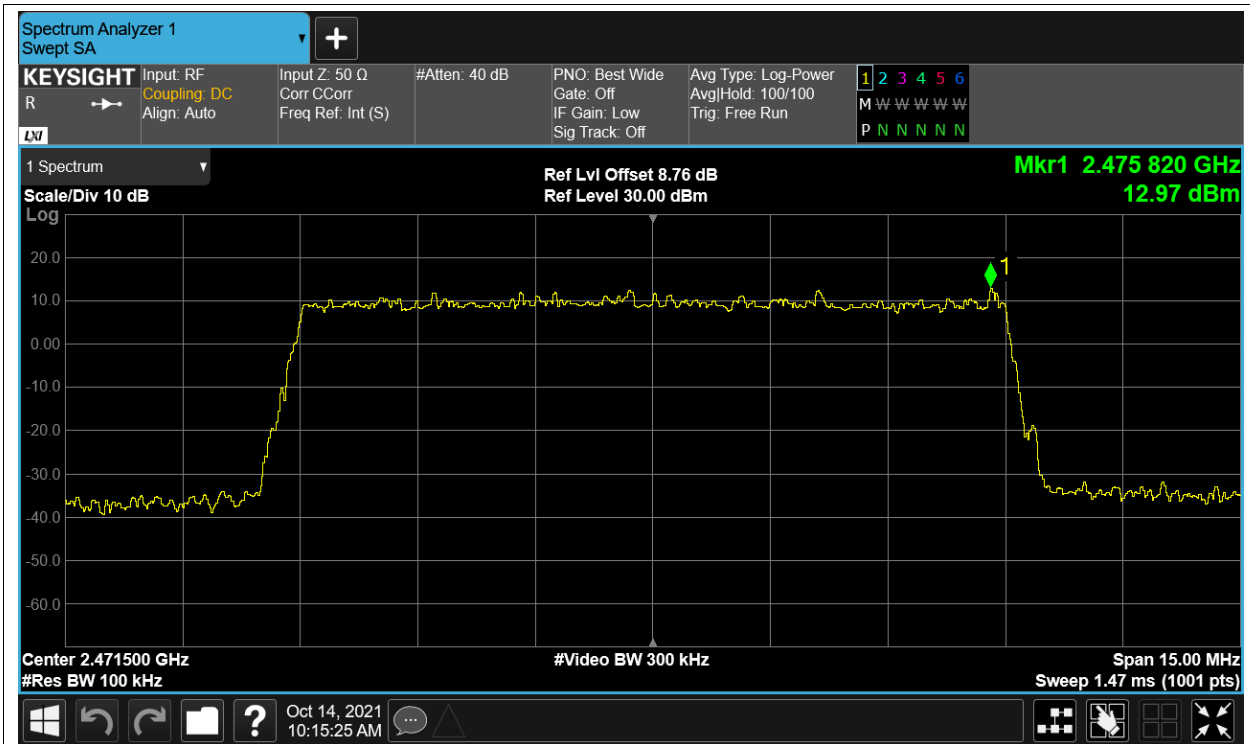

Band Edge NVNT 2.4G-1.4M-QPSK 2475.5MHz Ant1 Ref

Band Edge NVNT 2.4G-1.4M-QPSK 2475.5MHz Ant1 Emission

Band Edge NVNT 2.4G-10M-16QAM 2407.5MHz Ant1 Ref

Band Edge NVNT 2.4G-10M-16QAM 2407.5MHz Ant1 Emission

Band Edge NVNT 2.4G-10M-16QAM 2471.5MHz Ant1 Ref

Band Edge NVNT 2.4G-10M-16QAM 2471.5MHz Ant1 Emission

Band Edge NVNT 2.4G-10M-QPSK 2407.5MHz Ant1 Ref

Band Edge NVNT 2.4G-10M-QPSK 2407.5MHz Ant1 Emission