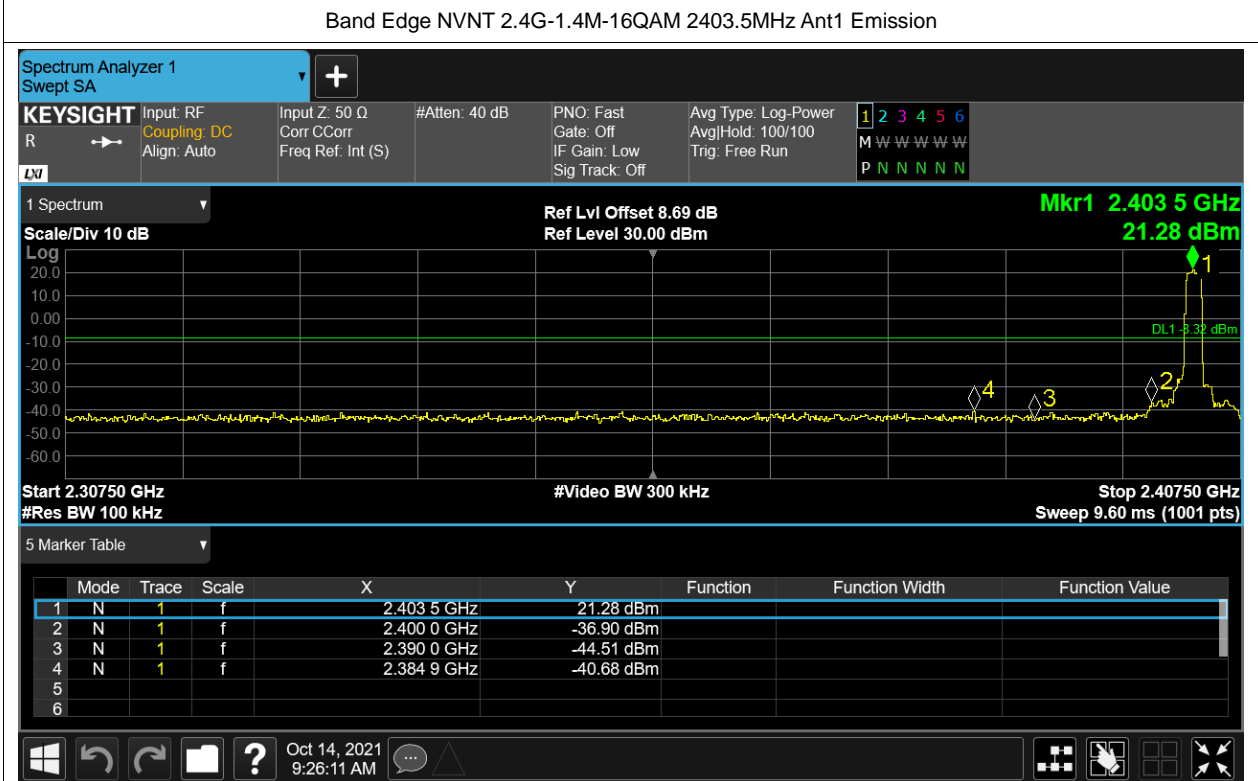

PSD NVNT 2.4G-10M-QPSK 2471.5MHz Ant1

PSD NVNT 2.4G-20M-16QAM 2412.5MHz Ant1

PSD NVNT 2.4G-20M-16QAM 2436.5MHz Ant1

PSD NVNT 2.4G-20M-16QAM 2462.5MHz Ant1

PSD NVNT 2.4G-20M-QPSK 2412.5MHz Ant1

PSD NVNT 2.4G-20M-QPSK 2436.5MHz Ant1

PSD NVNT 2.4G-20M-QPSK 2462.5MHz Ant1

Band Edge

Condition	Mode	Frequency (MHz)	Antenna	Max Value (dBc)	Limit (dBc)	Verdict
NVNT	2.4G-1.4M-16QAM	2403.5	Ant1	-62.35	-30	Pass
NVNT	2.4G-1.4M-16QAM	2475.5	Ant1	-60.94	-30	Pass
NVNT	2.4G-1.4M-QPSK	2403.5	Ant1	-62.43	-30	Pass
NVNT	2.4G-1.4M-QPSK	2475.5	Ant1	-59.73	-30	Pass
NVNT	2.4G-10M-16QAM	2407.5	Ant1	-53.55	-30	Pass
NVNT	2.4G-10M-16QAM	2471.5	Ant1	-50.06	-30	Pass
NVNT	2.4G-10M-QPSK	2407.5	Ant1	-54.49	-30	Pass
NVNT	2.4G-10M-QPSK	2471.5	Ant1	-50.37	-30	Pass
NVNT	2.4G-20M-16QAM	2412.5	Ant1	-47.68	-30	Pass
NVNT	2.4G-20M-16QAM	2462.5	Ant1	-47.08	-30	Pass
NVNT	2.4G-20M-QPSK	2412.5	Ant1	-49.89	-30	Pass
NVNT	2.4G-20M-QPSK	2462.5	Ant1	-47.18	-30	Pass