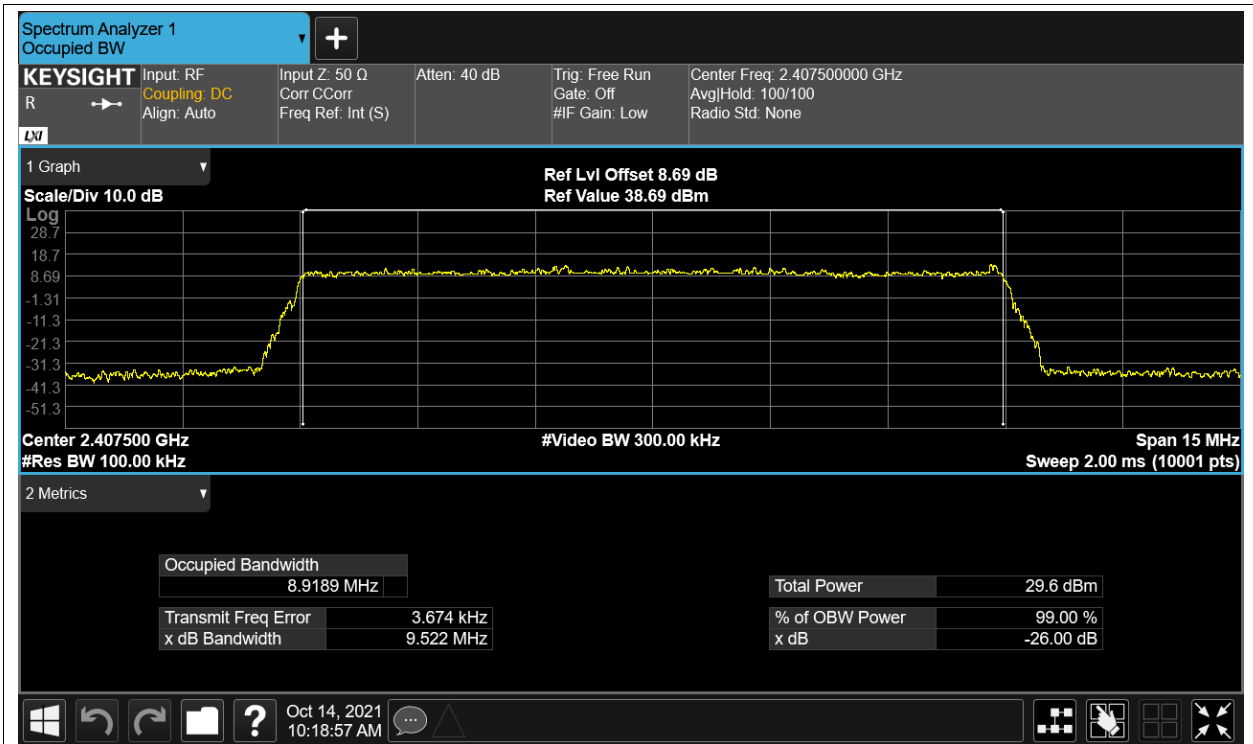

OBW NVNT 2.4G-1.4M-QPSK 2403.5MHz Ant1

OBW NVNT 2.4G-1.4M-QPSK 2439.5MHz Ant1

OBW NVNT 2.4G-1.4M-QPSK 2475.5MHz Ant1

OBW NVNT 2.4G-10M-16QAM 2407.5MHz Ant1

OBW NVNT 2.4G-10M-16QAM 2439.5MHz Ant1

OBW NVNT 2.4G-10M-16QAM 2471.5MHz Ant1

OBW NVNT 2.4G-10M-QPSK 2407.5MHz Ant1

OBW NVNT 2.4G-10M-QPSK 2439.5MHz Ant1

OBW NVNT 2.4G-10M-QPSK 2471.5MHz Ant1

OBW NVNT 2.4G-20M-16QAM 2412.5MHz Ant1

OBW NVNT 2.4G-20M-16QAM 2436.5MHz Ant1

OBW NVNT 2.4G-20M-16QAM 2462.5MHz Ant1