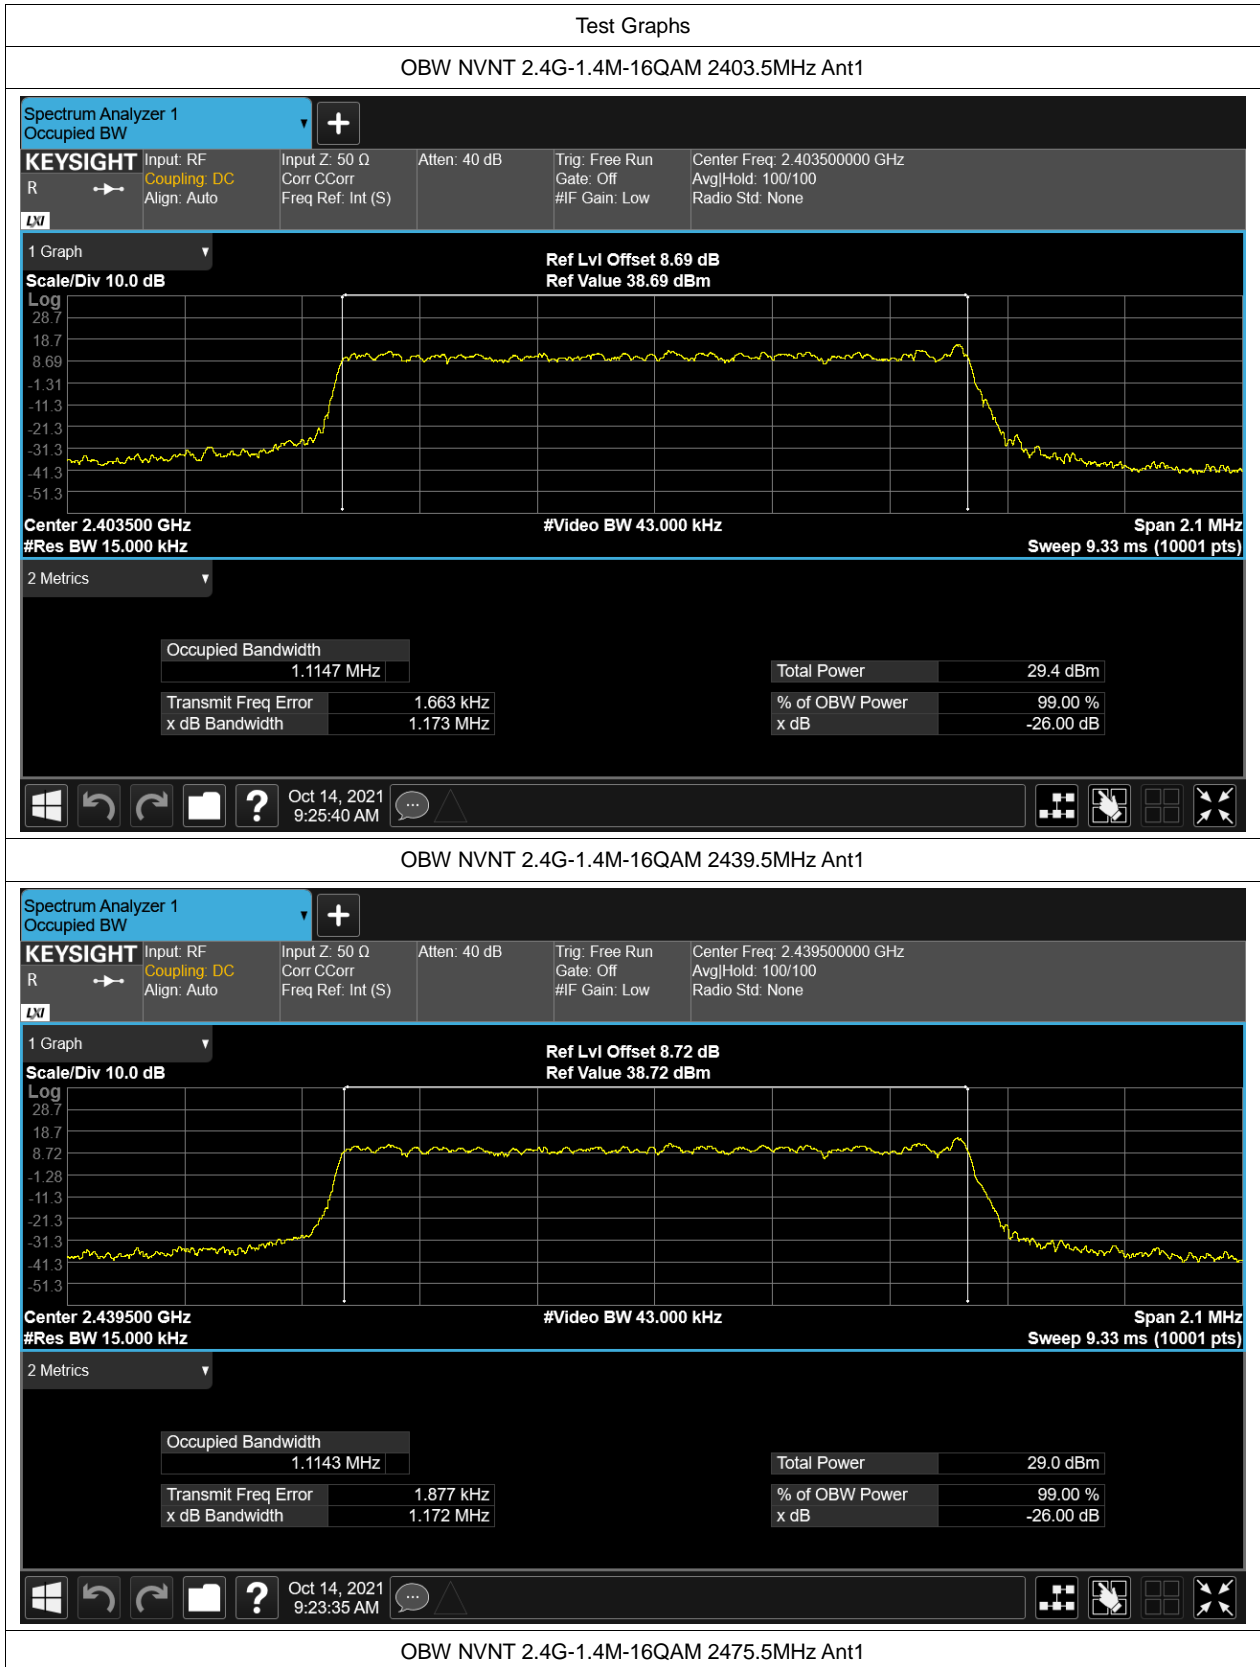

-6dB Bandwidth NVNT 2.4G-10M-16QAM 2471.5MHz Ant1

-6dB Bandwidth NVNT 2.4G-10M-QPSK 2407.5MHz Ant1

-6dB Bandwidth NVNT 2.4G-10M-QPSK 2439.5MHz Ant1

-6dB Bandwidth NVNT 2.4G-10M-QPSK 2471.5MHz Ant1

-6dB Bandwidth NVNT 2.4G-20M-16QAM 2412.5MHz Ant1

-6dB Bandwidth NVNT 2.4G-20M-16QAM 2436.5MHz Ant1

-6dB Bandwidth NVNT 2.4G-20M-16QAM 2462.5MHz Ant1

-6dB Bandwidth NVNT 2.4G-20M-QPSK 2412.5MHz Ant1

-6dB Bandwidth NVNT 2.4G-20M-QPSK 2436.5MHz Ant1

-6dB Bandwidth NVNT 2.4G-20M-QPSK 2462.5MHz Ant1

Occupied Channel Bandwidth

Condition	Mode	Frequency (MHz)	Antenna	99% OBW (MHz)
NVNT	2.4G-1.4M-16QAM	2403.5	Ant1	1.114689828
NVNT	2.4G-1.4M-16QAM	2439.5	Ant1	1.11434502
NVNT	2.4G-1.4M-16QAM	2475.5	Ant1	1.114719466
NVNT	2.4G-1.4M-QPSK	2403.5	Ant1	1.114628828
NVNT	2.4G-1.4M-QPSK	2439.5	Ant1	1.114825755
NVNT	2.4G-1.4M-QPSK	2475.5	Ant1	1.115052652
NVNT	2.4G-10M-16QAM	2407.5	Ant1	8.918871533
NVNT	2.4G-10M-16QAM	2439.5	Ant1	8.932559338
NVNT	2.4G-10M-16QAM	2471.5	Ant1	8.935580813
NVNT	2.4G-10M-QPSK	2407.5	Ant1	8.912031204
NVNT	2.4G-10M-QPSK	2439.5	Ant1	8.930163161
NVNT	2.4G-10M-QPSK	2471.5	Ant1	8.931108238
NVNT	2.4G-20M-16QAM	2412.5	Ant1	17.83797554
NVNT	2.4G-20M-16QAM	2436.5	Ant1	17.87006078
NVNT	2.4G-20M-16QAM	2462.5	Ant1	17.88435309
NVNT	2.4G-20M-QPSK	2412.5	Ant1	17.88108685
NVNT	2.4G-20M-QPSK	2436.5	Ant1	17.8708738
NVNT	2.4G-20M-QPSK	2462.5	Ant1	17.84770915