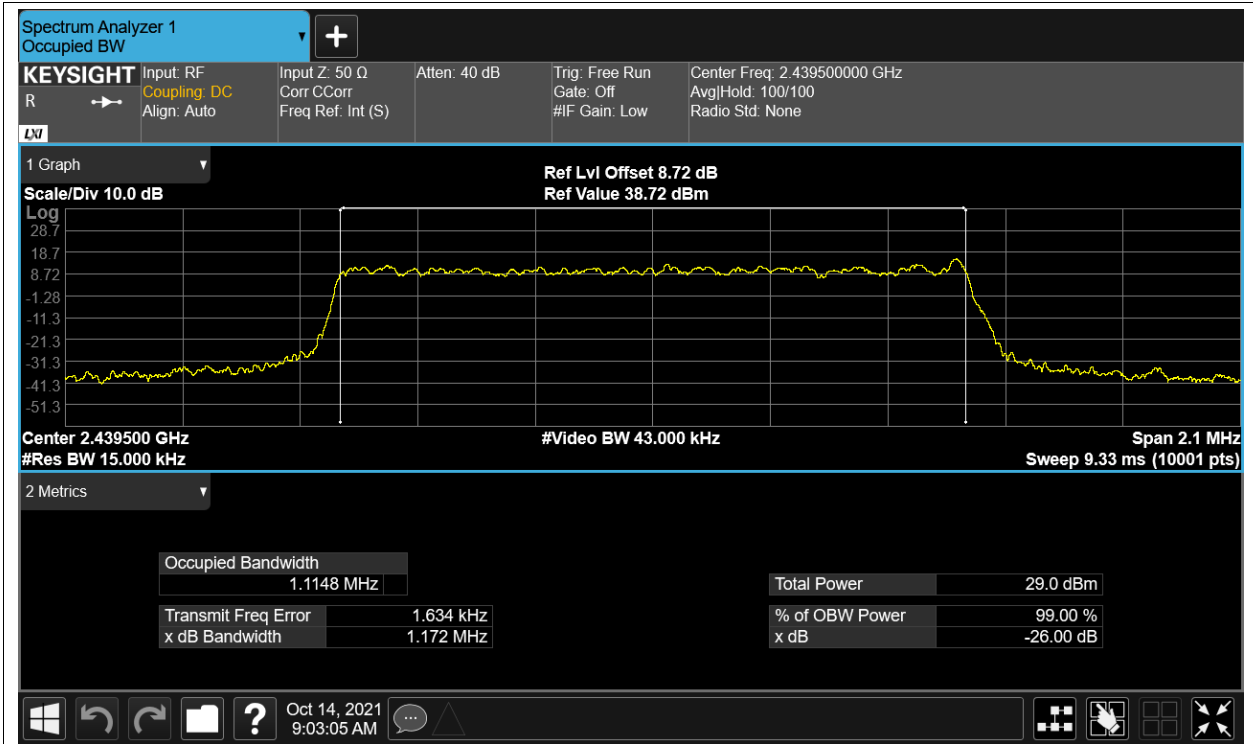

Occupied Channel Bandwidth

Condition	Mode	Frequency (MHz)	Antenna	99% OBW (MHz)
NVNT	2.4G-1.4M-16QAM	2403.5	Ant1	1.114689828
NVNT	2.4G-1.4M-16QAM	2439.5	Ant1	1.11434502
NVNT	2.4G-1.4M-16QAM	2475.5	Ant1	1.114719466
NVNT	2.4G-1.4M-QPSK	2403.5	Ant1	1.114628828
NVNT	2.4G-1.4M-QPSK	2439.5	Ant1	1.114825755
NVNT	2.4G-1.4M-QPSK	2475.5	Ant1	1.115052652
NVNT	2.4G-10M-16QAM	2407.5	Ant1	8.918871533
NVNT	2.4G-10M-16QAM	2439.5	Ant1	8.932559338
NVNT	2.4G-10M-16QAM	2471.5	Ant1	8.935580813
NVNT	2.4G-10M-QPSK	2407.5	Ant1	8.912031204
NVNT	2.4G-10M-QPSK	2439.5	Ant1	8.930163161
NVNT	2.4G-10M-QPSK	2471.5	Ant1	8.931108238
NVNT	2.4G-20M-16QAM	2412.5	Ant1	17.83797554
NVNT	2.4G-20M-16QAM	2436.5	Ant1	17.87006078
NVNT	2.4G-20M-16QAM	2462.5	Ant1	17.88435309
NVNT	2.4G-20M-QPSK	2412.5	Ant1	17.88108685
NVNT	2.4G-20M-QPSK	2436.5	Ant1	17.8708738
NVNT	2.4G-20M-QPSK	2462.5	Ant1	17.84770915

OBW NVNT 2.4G-1.4M-QPSK 2403.5MHz Ant1

OBW NVNT 2.4G-1.4M-QPSK 2439.5MHz Ant1

OBW NVNT 2.4G-1.4M-QPSK 2475.5MHz Ant1

OBW NVNT 2.4G-10M-16QAM 2407.5MHz Ant1

OBW NVNT 2.4G-10M-16QAM 2439.5MHz Ant1

OBW NVNT 2.4G-10M-16QAM 2471.5MHz Ant1