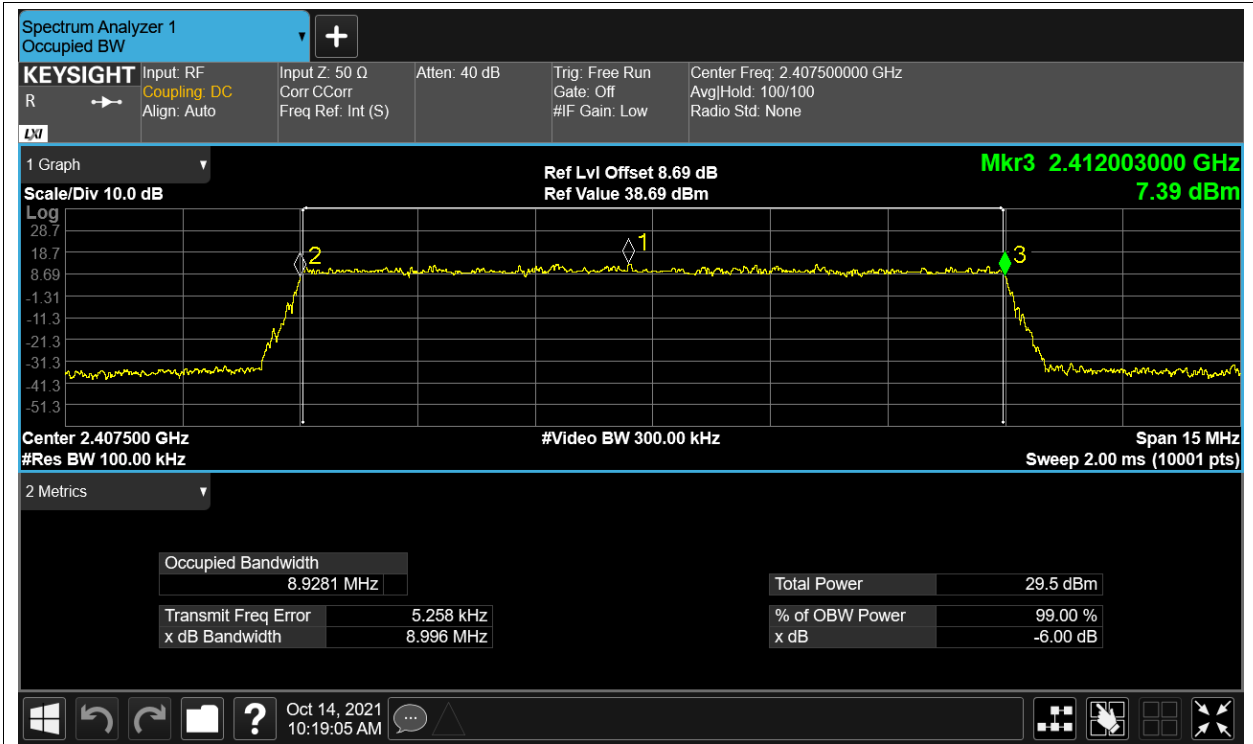

-6dB Bandwidth NVNT 2.4G-1.4M-QPSK 2403.5MHz Ant1

-6dB Bandwidth NVNT 2.4G-1.4M-QPSK 2439.5MHz Ant1

-6dB Bandwidth NVNT 2.4G-1.4M-QPSK 2475.5MHz Ant1

-6dB Bandwidth NVNT 2.4G-10M-16QAM 2407.5MHz Ant1

-6dB Bandwidth NVNT 2.4G-10M-16QAM 2439.5MHz Ant1