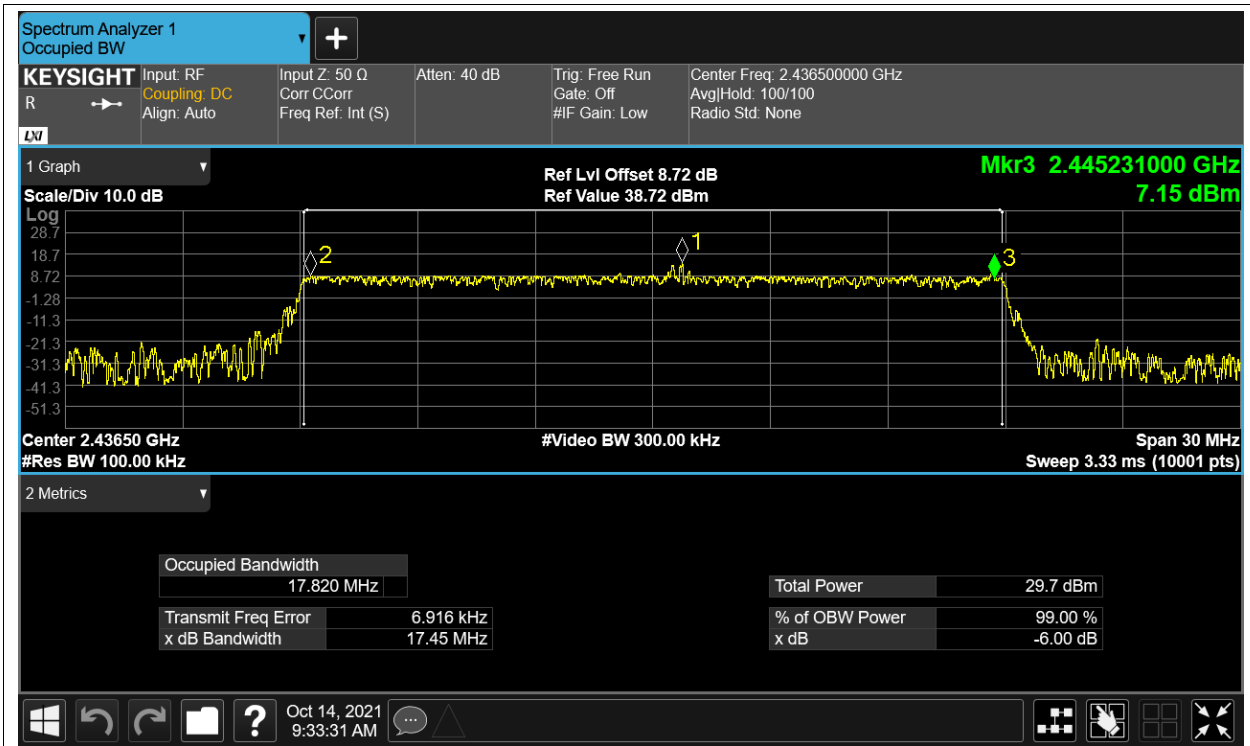

-6dB Bandwidth NVNT 2.4G-20M-16QAM 2436.5MHz Ant1

-6dB Bandwidth NVNT 2.4G-20M-16QAM 2462.5MHz Ant1

-6dB Bandwidth NVNT 2.4G-20M-QPSK 2412.5MHz Ant1

-6dB Bandwidth NVNT 2.4G-20M-QPSK 2436.5MHz Ant1

-6dB Bandwidth NVNT 2.4G-20M-QPSK 2462.5MHz Ant1