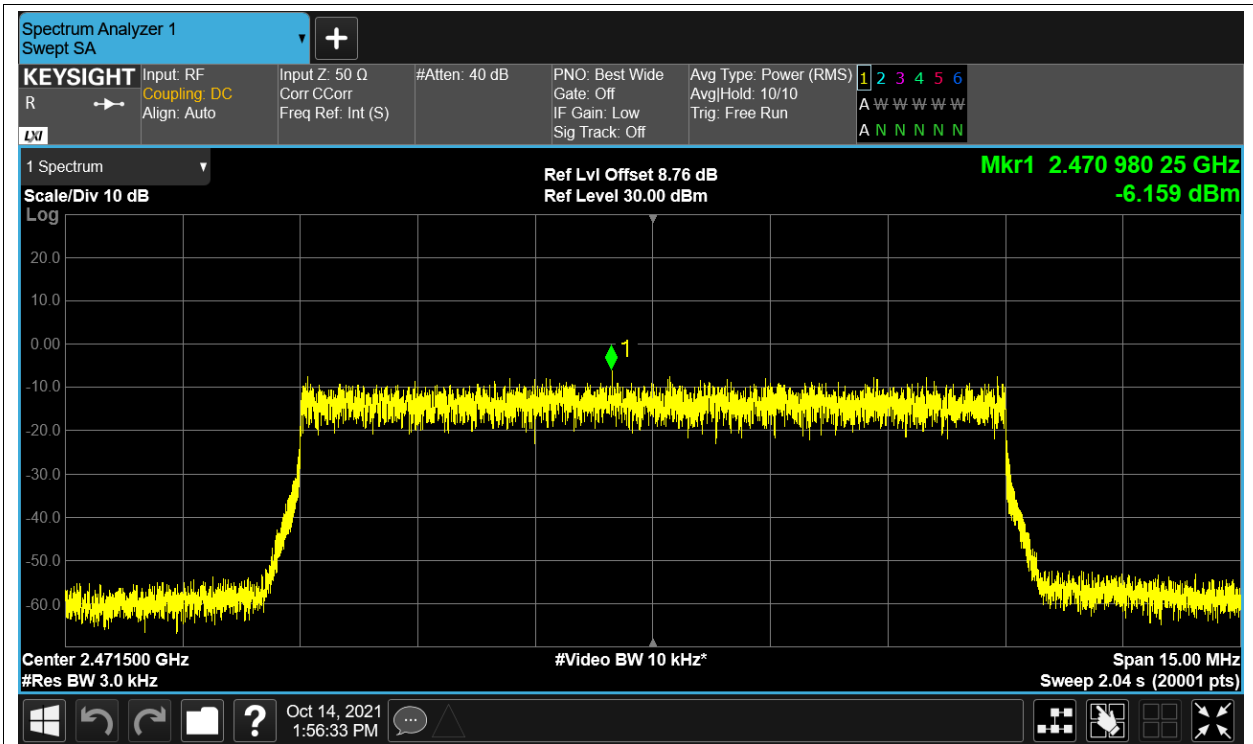

Test Graphs

PSD NVNT 2.4G-1.4M-16QAM 2403.5MHz Ant1

PSD NVNT 2.4G-1.4M-16QAM 2439.5MHz Ant1

PSD NVNT 2.4G-1.4M-16QAM 2475.5MHz Ant1

PSD NVNT 2.4G-1.4M-QPSK 2403.5MHz Ant1

PSD NVNT 2.4G-1.4M-QPSK 2439.5MHz Ant1

PSD NVNT 2.4G-1.4M-QPSK 2475.5MHz Ant1

PSD NVNT 2.4G-10M-16QAM 2407.5MHz Ant1

PSD NVNT 2.4G-10M-16QAM 2439.5MHz Ant1

PSD NVNT 2.4G-10M-16QAM 2471.5MHz Ant1

PSD NVNT 2.4G-10M-QPSK 2407.5MHz Ant1

PSD NVNT 2.4G-10M-QPSK 2439.5MHz Ant1