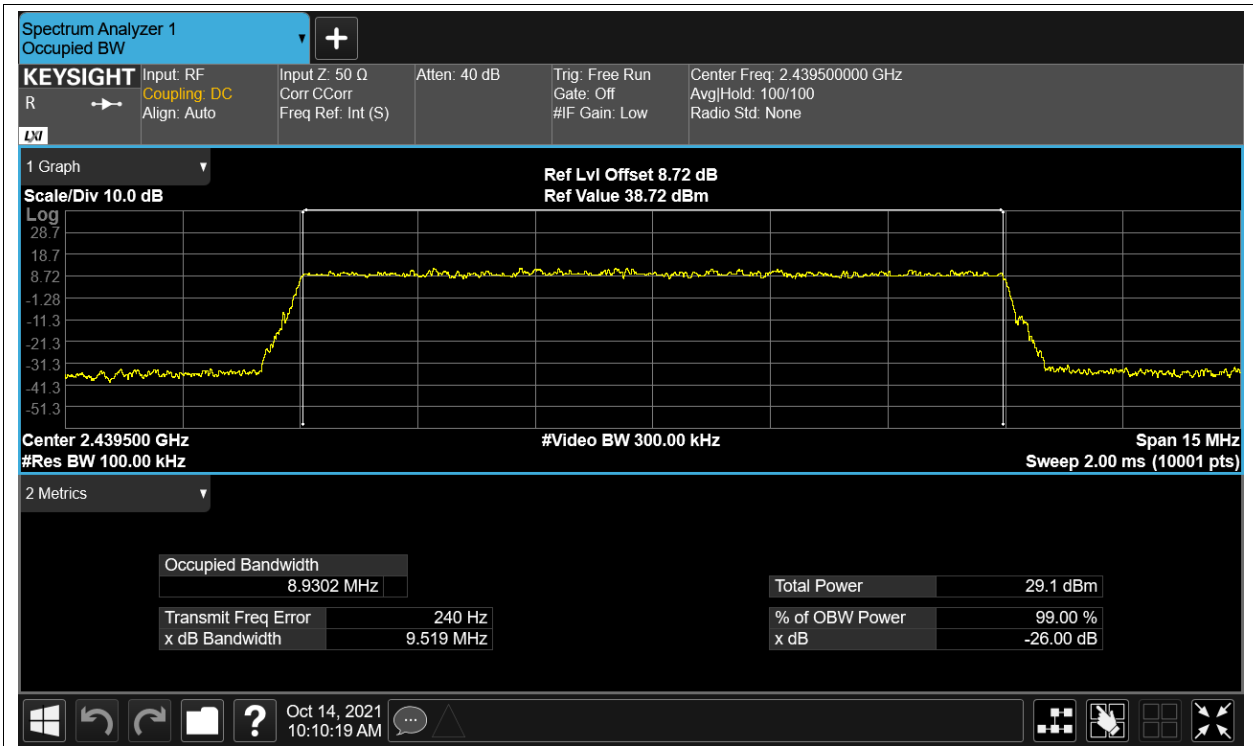

OBW NVNT 2.4G-10M-QPSK 2439.5MHz Ant1