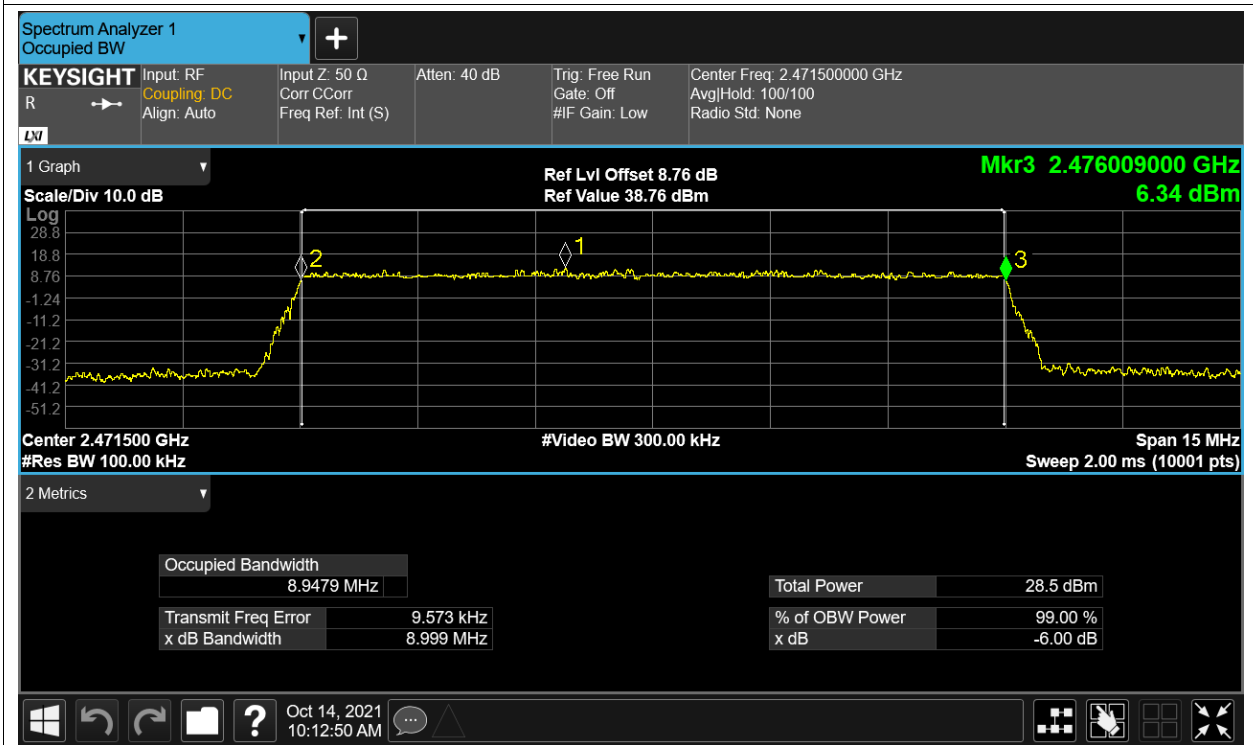

-6dB Bandwidth NVNT 2.4G-10M-16QAM 2471.5MHz Ant1

-6dB Bandwidth NVNT 2.4G-10M-QPSK 2407.5MHz Ant1

-6dB Bandwidth NVNT 2.4G-10M-QPSK 2439.5MHz Ant1

-6dB Bandwidth NVNT 2.4G-10M-QPSK 2471.5MHz Ant1

-6dB Bandwidth NVNT 2.4G-20M-16QAM 2412.5MHz Ant1