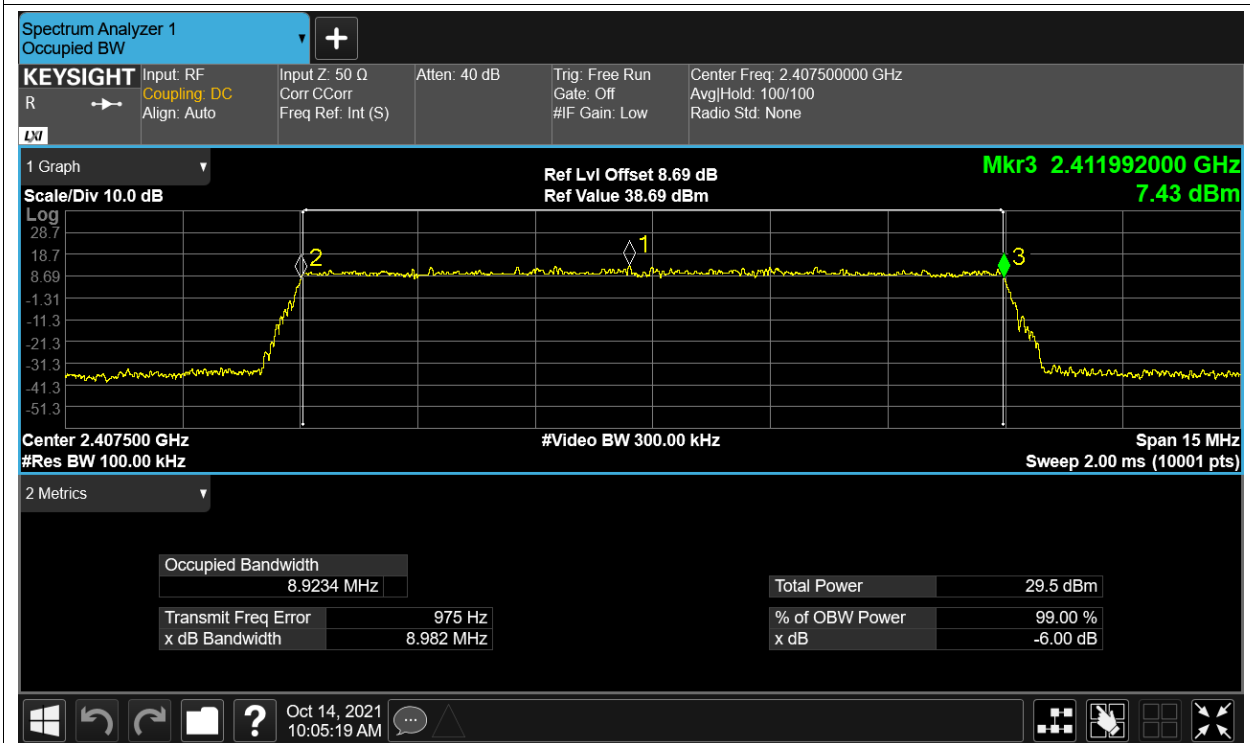

-6dB Bandwidth NVNT 2.4G-10M-QPSK 2407.5MHz Ant1