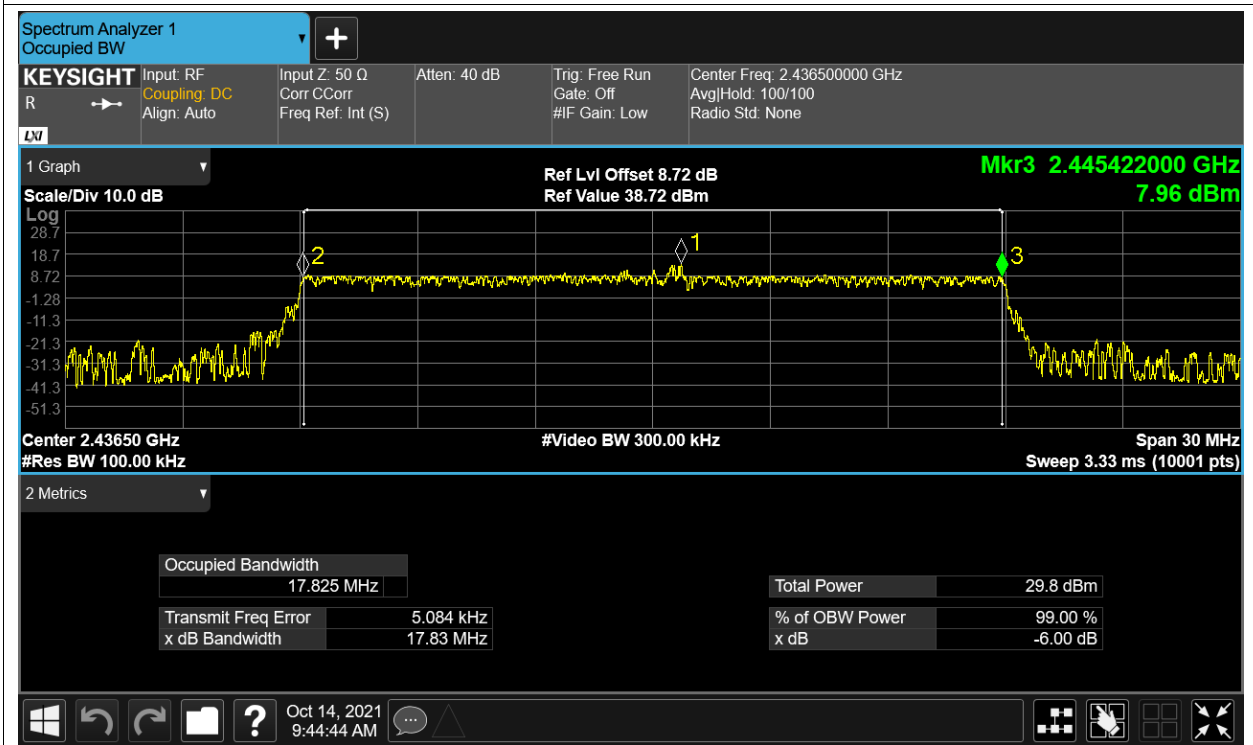

-6dB Bandwidth NVNT 2.4G-20M-16QAM 2436.5MHz Ant1