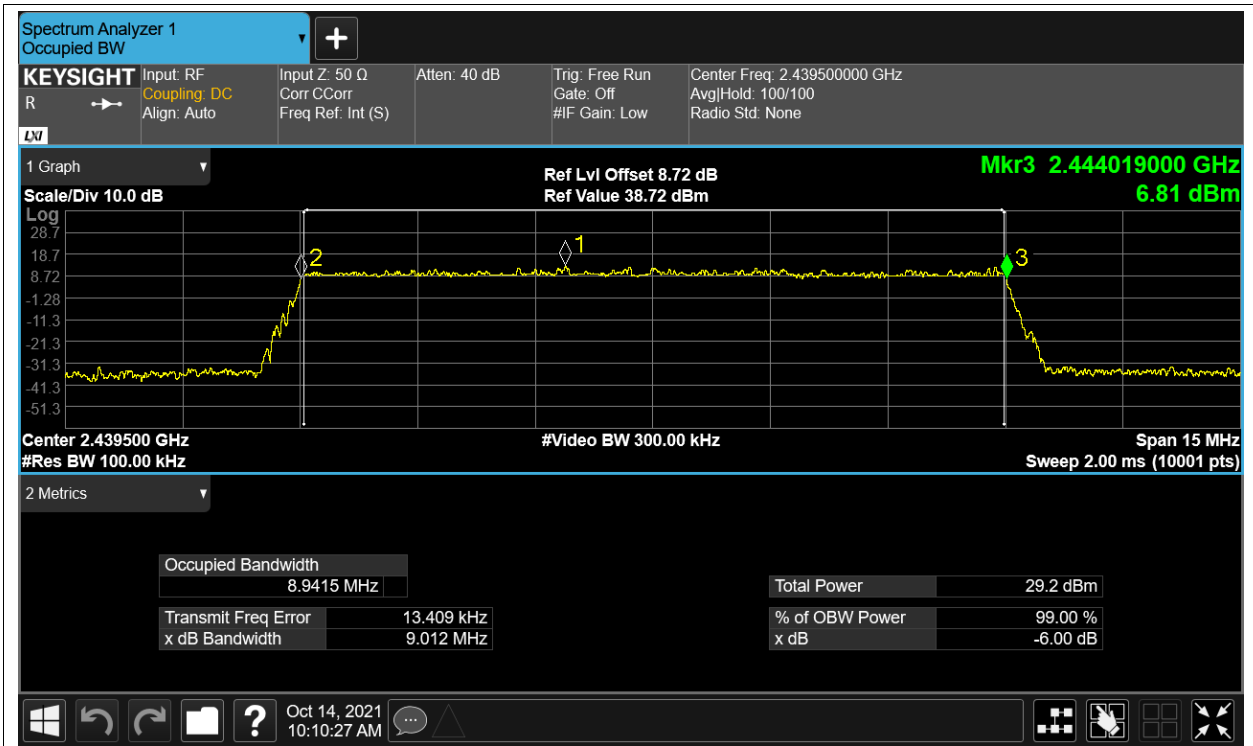

-6dB Bandwidth NVNT 2.4G-10M-QPSK 2439.5MHz Ant1