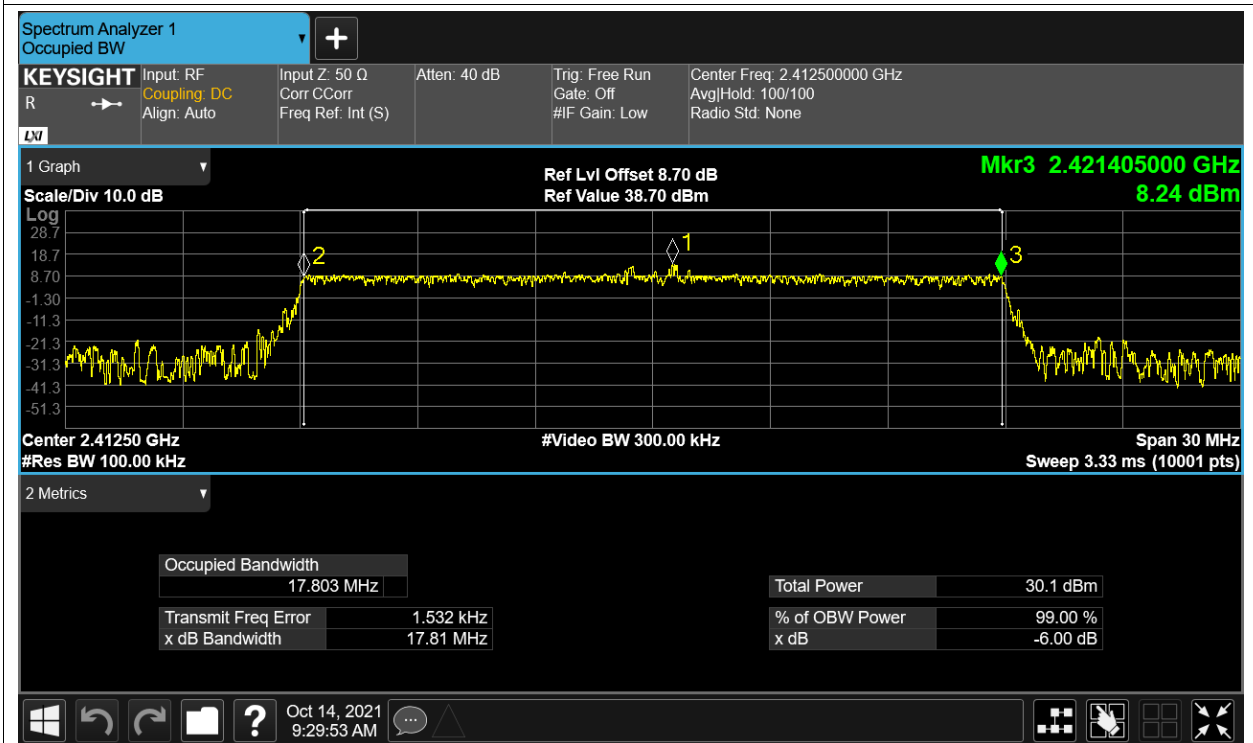

-6dB Bandwidth NVNT 2.4G-20M-QPSK 2412.5MHz Ant1