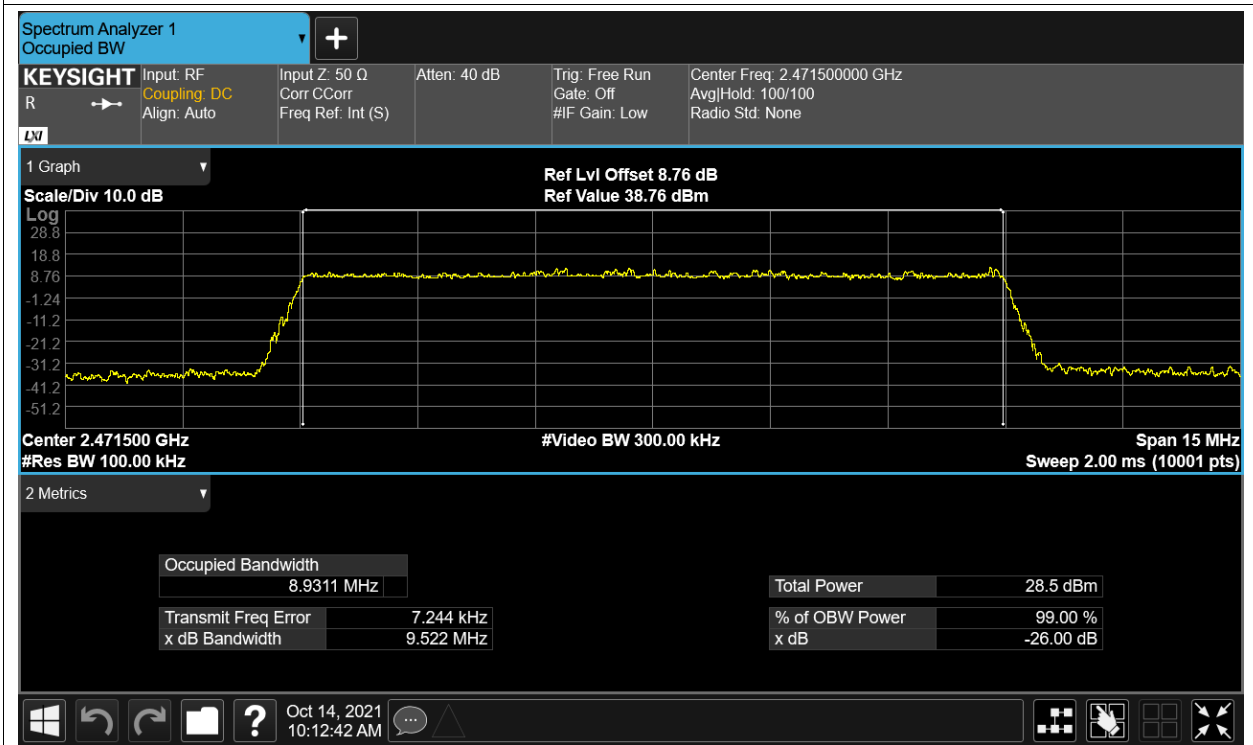

OBW NVNT 2.4G-1.4M-QPSK 2403.5MHz Ant1

OBW NVNT 2.4G-1.4M-QPSK 2439.5MHz Ant1

OBW NVNT 2.4G-1.4M-QPSK 2475.5MHz Ant1

OBW NVNT 2.4G-10M-16QAM 2407.5MHz Ant1

OBW NVNT 2.4G-10M-16QAM 2439.5MHz Ant1

OBW NVNT 2.4G-10M-16QAM 2471.5MHz Ant1

OBW NVNT 2.4G-10M-QPSK 2407.5MHz Ant1

OBW NVNT 2.4G-10M-QPSK 2439.5MHz Ant1

OBW NVNT 2.4G-10M-QPSK 2471.5MHz Ant1

OBW NVNT 2.4G-20M-16QAM 2412.5MHz Ant1

OBW NVNT 2.4G-20M-16QAM 2436.5MHz Ant1

OBW NVNT 2.4G-20M-16QAM 2462.5MHz Ant1