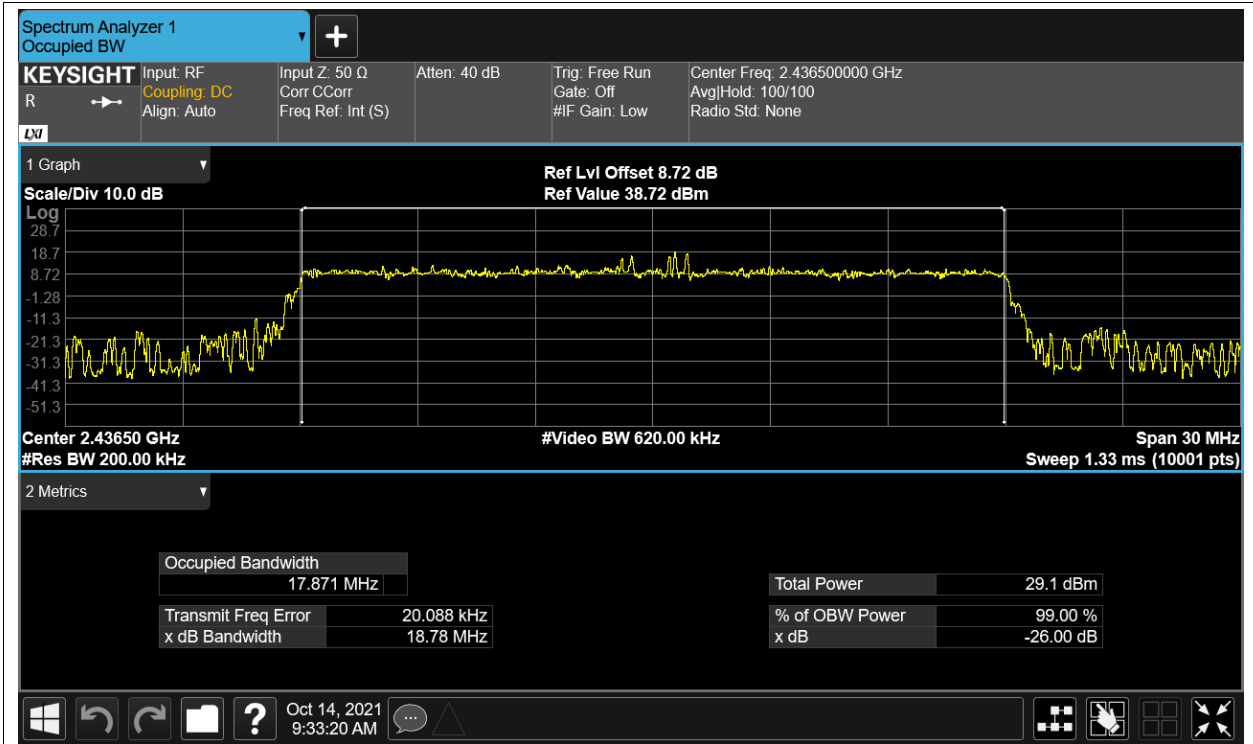

OBW NVNT 2.4G-20M-QPSK 2436.5MHz Ant1