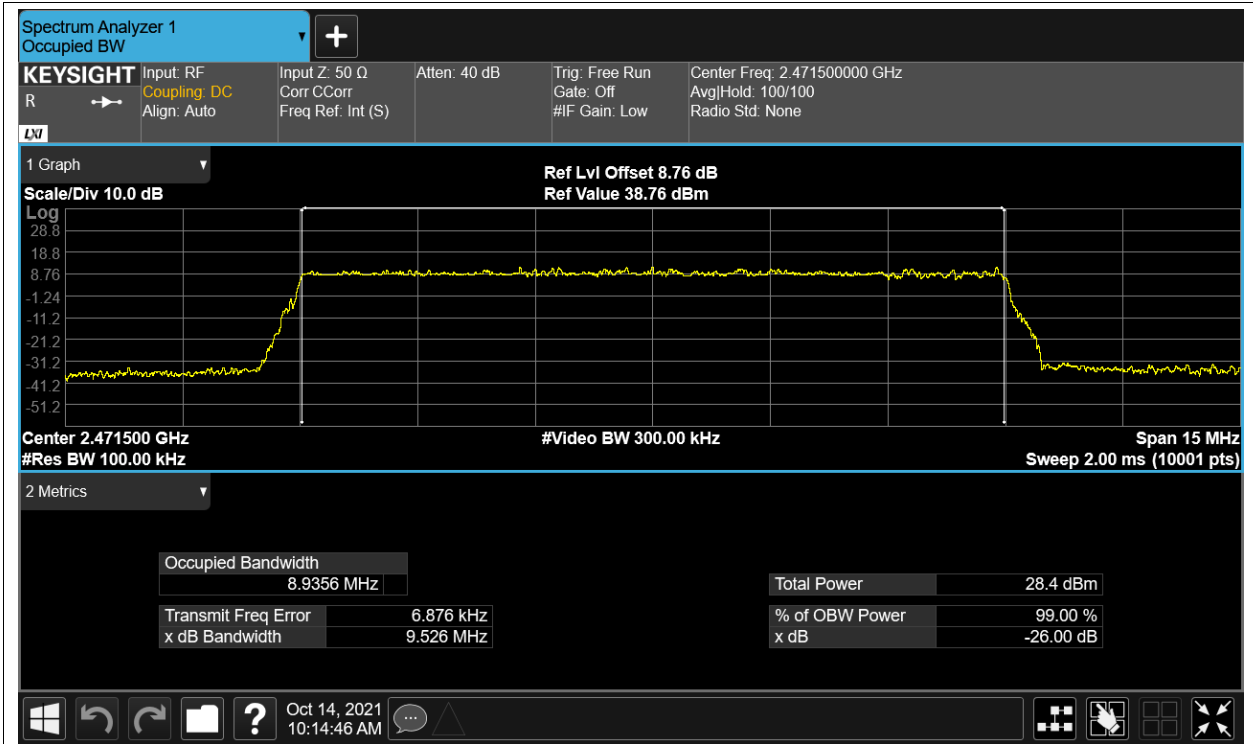

OBW NVNT 2.4G-1.4M-QPSK 2403.5MHz Ant1

OBW NVNT 2.4G-1.4M-QPSK 2439.5MHz Ant1

OBW NVNT 2.4G-1.4M-QPSK 2475.5MHz Ant1

OBW NVNT 2.4G-10M-16QAM 2407.5MHz Ant1

OBW NVNT 2.4G-10M-16QAM 2439.5MHz Ant1

OBW NVNT 2.4G-10M-16QAM 2471.5MHz Ant1