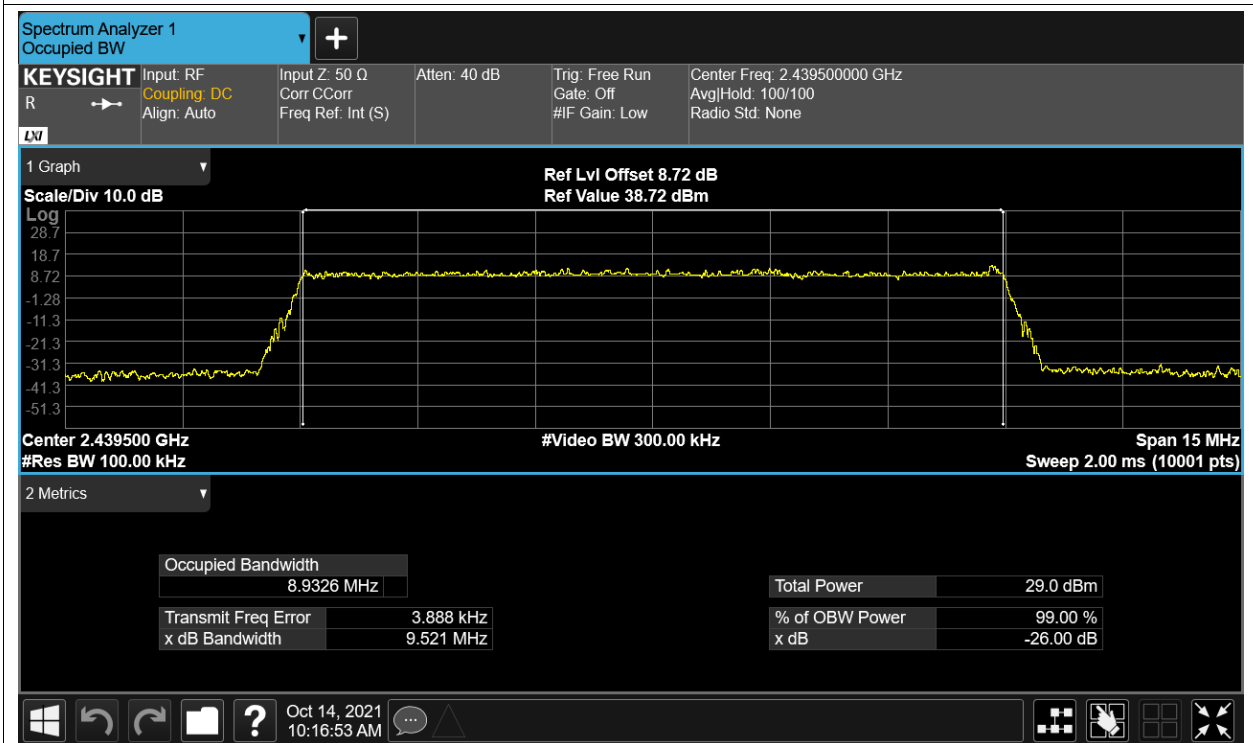

OBW NVNT 2.4G-1.4M-QPSK 2403.5MHz Ant1

OBW NVNT 2.4G-1.4M-QPSK 2439.5MHz Ant1

OBW NVNT 2.4G-1.4M-QPSK 2475.5MHz Ant1

OBW NVNT 2.4G-10M-16QAM 2407.5MHz Ant1

OBW NVNT 2.4G-10M-16QAM 2439.5MHz Ant1

OBW NVNT 2.4G-10M-16QAM 2471.5MHz Ant1