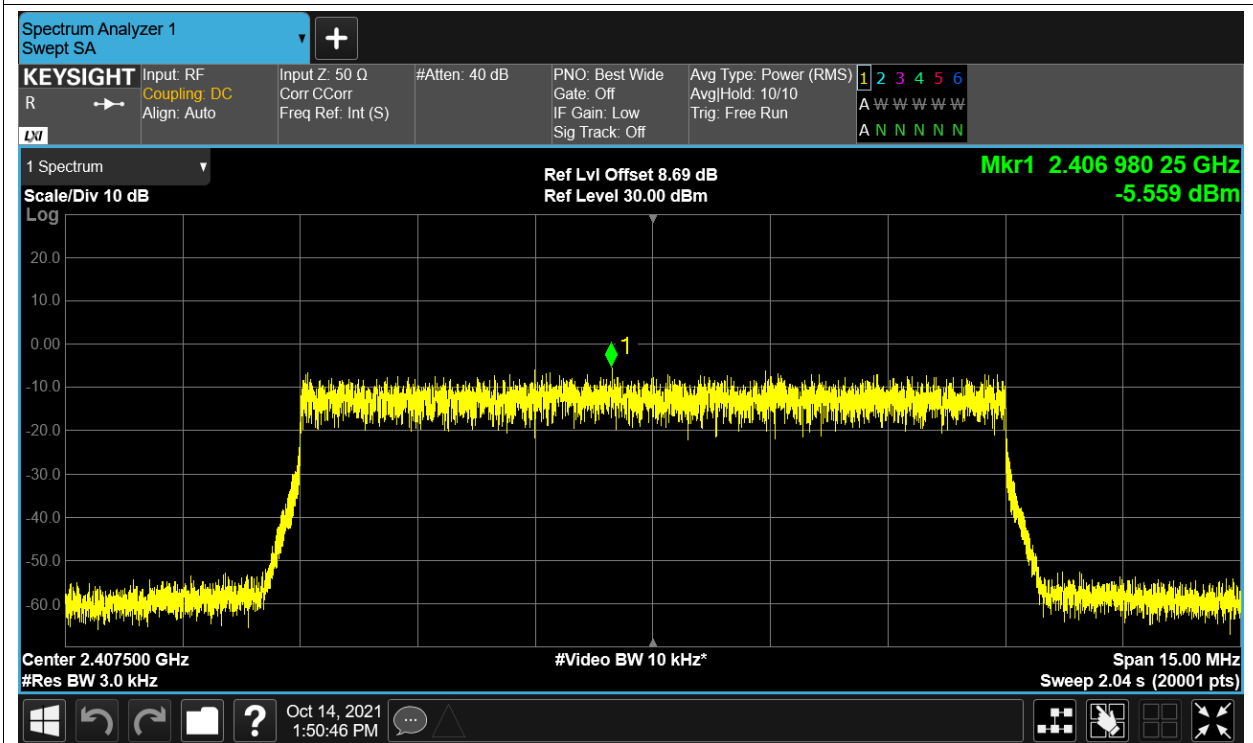

Test Graphs

PSD NVNT 2.4G-1.4M-16QAM 2403.5MHz Ant1

PSD NVNT 2.4G-1.4M-16QAM 2439.5MHz Ant1

PSD NVNT 2.4G-1.4M-16QAM 2475.5MHz Ant1

PSD NVNT 2.4G-1.4M-QPSK 2403.5MHz Ant1

PSD NVNT 2.4G-1.4M-QPSK 2439.5MHz Ant1

PSD NVNT 2.4G-1.4M-QPSK 2475.5MHz Ant1

PSD NVNT 2.4G-10M-16QAM 2407.5MHz Ant1

PSD NVNT 2.4G-10M-16QAM 2439.5MHz Ant1

PSD NVNT 2.4G-10M-16QAM 2471.5MHz Ant1

PSD NVNT 2.4G-10M-QPSK 2407.5MHz Ant1

PSD NVNT 2.4G-10M-QPSK 2439.5MHz Ant1