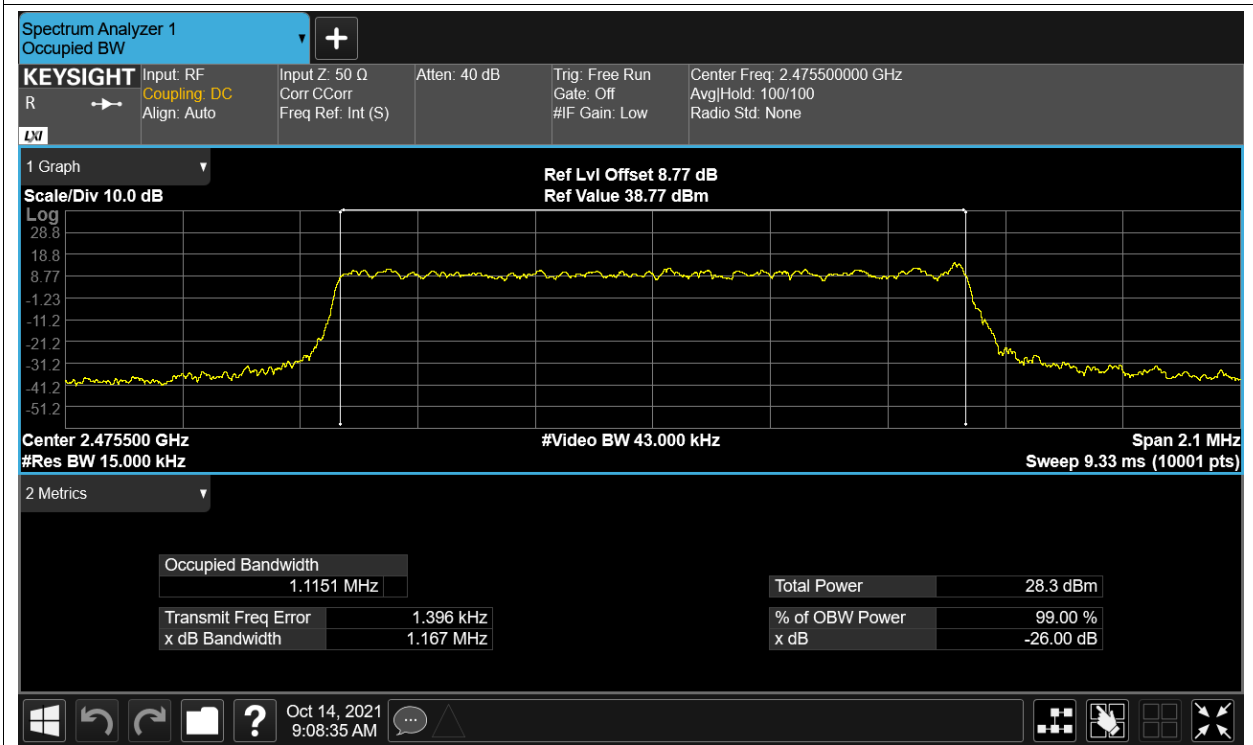

Occupied Channel Bandwidth

Condition	Mode	Frequency (MHz)	Antenna	99% OBW (MHz)
NVNT	2.4G-1.4M-16QAM	2403.5	Ant1	1.114689828
NVNT	2.4G-1.4M-16QAM	2439.5	Ant1	1.11434502
NVNT	2.4G-1.4M-16QAM	2475.5	Ant1	1.114719466
NVNT	2.4G-1.4M-QPSK	2403.5	Ant1	1.114628828
NVNT	2.4G-1.4M-QPSK	2439.5	Ant1	1.114825755
NVNT	2.4G-1.4M-QPSK	2475.5	Ant1	1.115052652
NVNT	2.4G-10M-16QAM	2407.5	Ant1	8.918871533
NVNT	2.4G-10M-16QAM	2439.5	Ant1	8.932559338
NVNT	2.4G-10M-16QAM	2471.5	Ant1	8.935580813
NVNT	2.4G-10M-QPSK	2407.5	Ant1	8.912031204
NVNT	2.4G-10M-QPSK	2439.5	Ant1	8.930163161
NVNT	2.4G-10M-QPSK	2471.5	Ant1	8.931108238
NVNT	2.4G-20M-16QAM	2412.5	Ant1	17.83797554
NVNT	2.4G-20M-16QAM	2436.5	Ant1	17.87006078
NVNT	2.4G-20M-16QAM	2462.5	Ant1	17.88435309
NVNT	2.4G-20M-QPSK	2412.5	Ant1	17.88108685
NVNT	2.4G-20M-QPSK	2436.5	Ant1	17.8708738
NVNT	2.4G-20M-QPSK	2462.5	Ant1	17.84770915

OBW NVNT 2.4G-1.4M-QPSK 2403.5MHz Ant1

OBW NVNT 2.4G-1.4M-QPSK 2439.5MHz Ant1

OBW NVNT 2.4G-1.4M-QPSK 2475.5MHz Ant1

OBW NVNT 2.4G-10M-16QAM 2407.5MHz Ant1

OBW NVNT 2.4G-10M-16QAM 2439.5MHz Ant1

OBW NVNT 2.4G-10M-16QAM 2471.5MHz Ant1