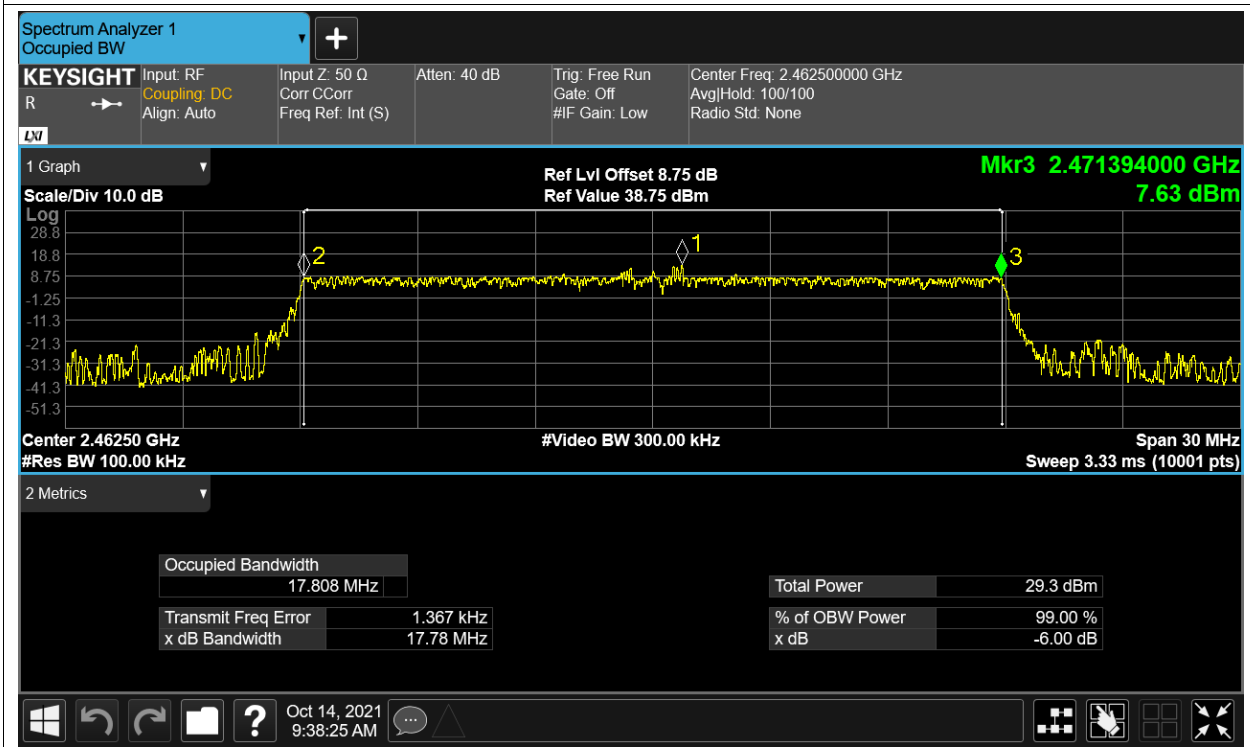

-6dB Bandwidth NVNT 2.4G-20M-16QAM 2436.5MHz Ant1

-6dB Bandwidth NVNT 2.4G-20M-16QAM 2462.5MHz Ant1

-6dB Bandwidth NVNT 2.4G-20M-QPSK 2412.5MHz Ant1

-6dB Bandwidth NVNT 2.4G-20M-QPSK 2436.5MHz Ant1

-6dB Bandwidth NVNT 2.4G-20M-QPSK 2462.5MHz Ant1