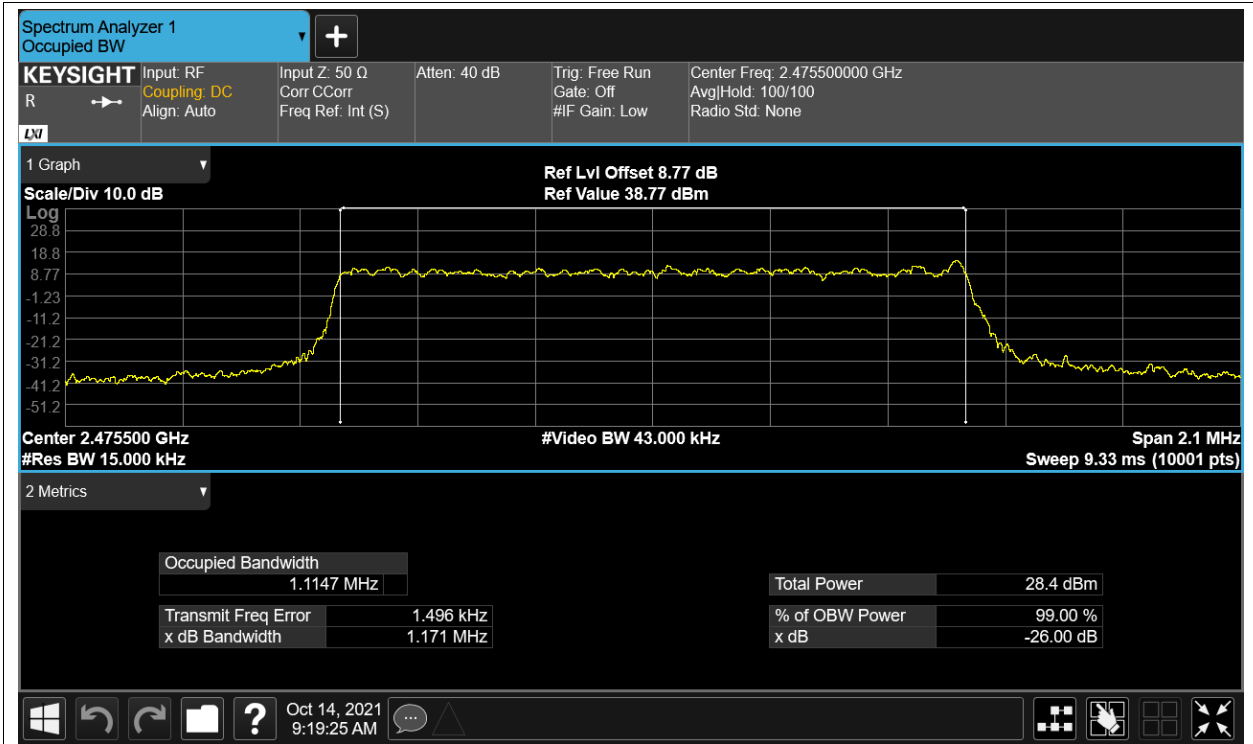

-6dB Bandwidth NVNT 2.4G-20M-16QAM 2436.5MHz Ant1

-6dB Bandwidth NVNT 2.4G-20M-16QAM 2462.5MHz Ant1

-6dB Bandwidth NVNT 2.4G-20M-QPSK 2412.5MHz Ant1

-6dB Bandwidth NVNT 2.4G-20M-QPSK 2436.5MHz Ant1

-6dB Bandwidth NVNT 2.4G-20M-QPSK 2462.5MHz Ant1

Occupied Channel Bandwidth

Condition	Mode	Frequency (MHz)	Antenna	99% OBW (MHz)
NVNT	2.4G-1.4M-16QAM	2403.5	Ant1	1.114689828
NVNT	2.4G-1.4M-16QAM	2439.5	Ant1	1.11434502
NVNT	2.4G-1.4M-16QAM	2475.5	Ant1	1.114719466
NVNT	2.4G-1.4M-QPSK	2403.5	Ant1	1.114628828
NVNT	2.4G-1.4M-QPSK	2439.5	Ant1	1.114825755
NVNT	2.4G-1.4M-QPSK	2475.5	Ant1	1.115052652
NVNT	2.4G-10M-16QAM	2407.5	Ant1	8.918871533
NVNT	2.4G-10M-16QAM	2439.5	Ant1	8.932559338
NVNT	2.4G-10M-16QAM	2471.5	Ant1	8.935580813
NVNT	2.4G-10M-QPSK	2407.5	Ant1	8.912031204
NVNT	2.4G-10M-QPSK	2439.5	Ant1	8.930163161
NVNT	2.4G-10M-QPSK	2471.5	Ant1	8.931108238
NVNT	2.4G-20M-16QAM	2412.5	Ant1	17.83797554
NVNT	2.4G-20M-16QAM	2436.5	Ant1	17.87006078
NVNT	2.4G-20M-16QAM	2462.5	Ant1	17.88435309
NVNT	2.4G-20M-QPSK	2412.5	Ant1	17.88108685
NVNT	2.4G-20M-QPSK	2436.5	Ant1	17.8708738
NVNT	2.4G-20M-QPSK	2462.5	Ant1	17.84770915