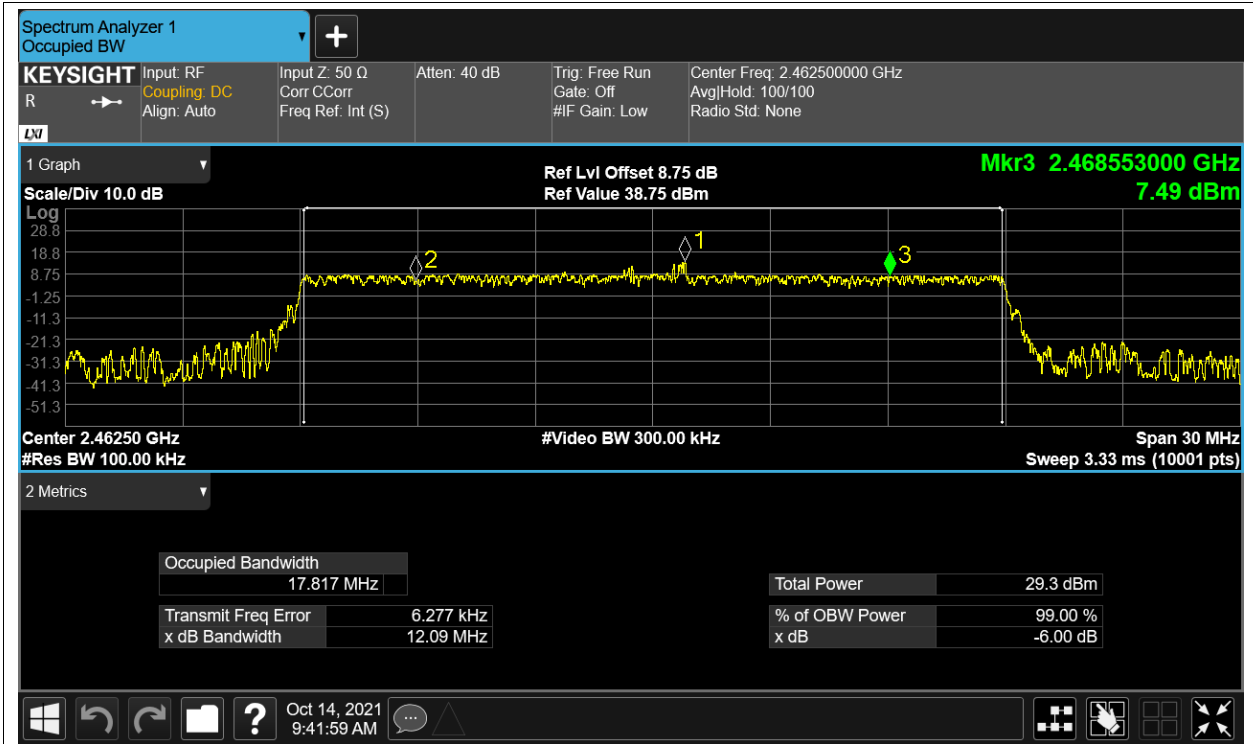

-6dB Bandwidth NVNT 2.4G-20M-16QAM 2462.5MHz Ant1