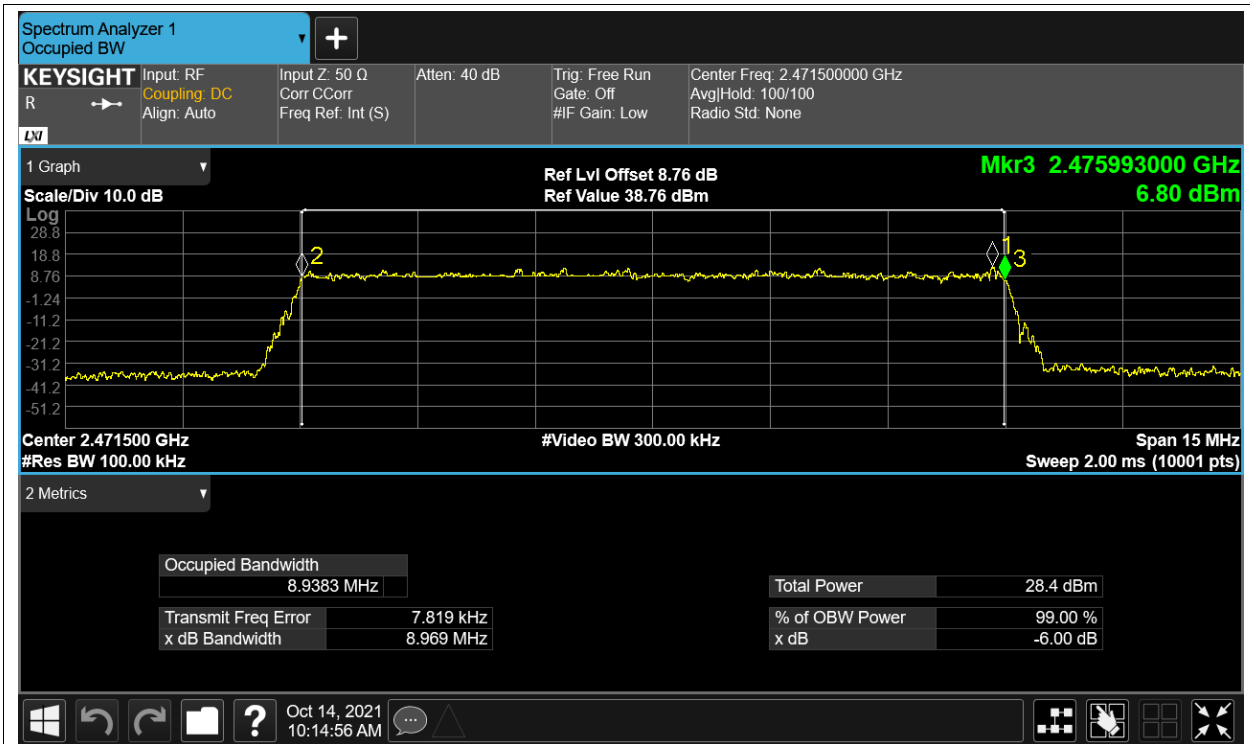

-6dB Bandwidth NVNT 2.4G-10M-16QAM 2471.5MHz Ant1