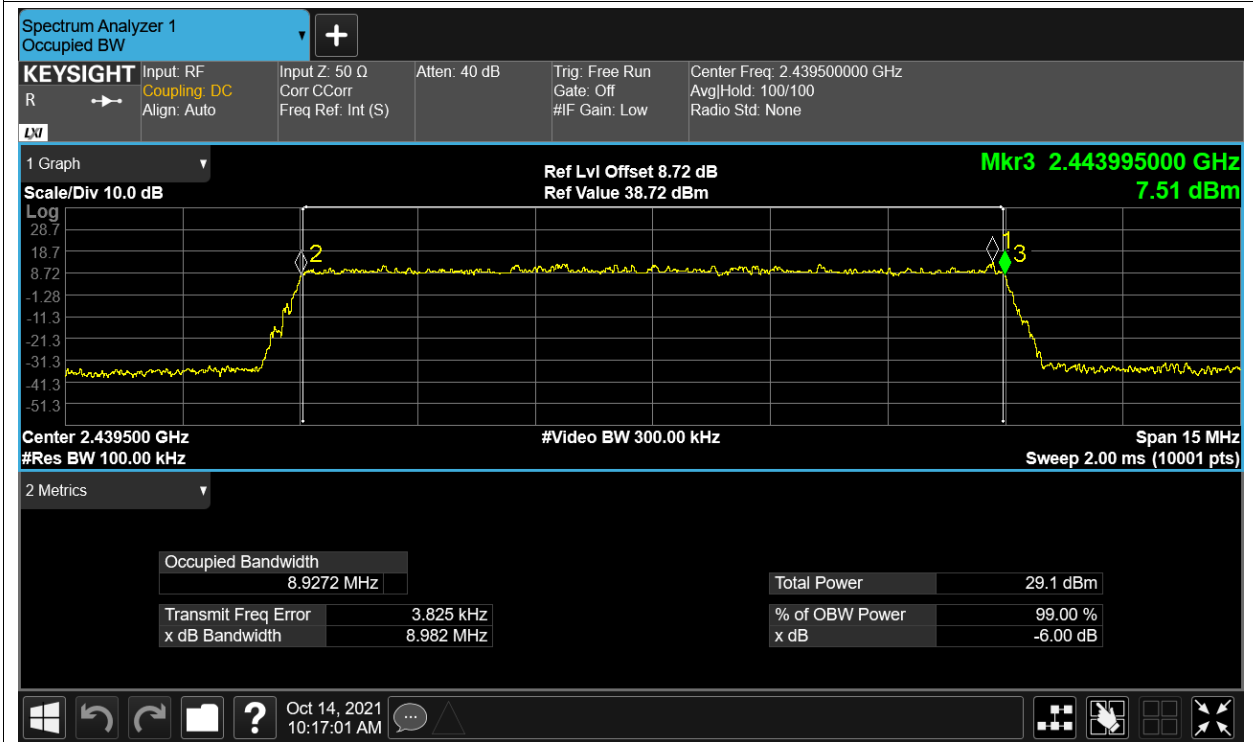

-6dB Bandwidth NVNT 2.4G-1.4M-QPSK 2403.5MHz Ant1

-6dB Bandwidth NVNT 2.4G-1.4M-QPSK 2439.5MHz Ant1

-6dB Bandwidth NVNT 2.4G-1.4M-QPSK 2475.5MHz Ant1

-6dB Bandwidth NVNT 2.4G-10M-16QAM 2407.5MHz Ant1

-6dB Bandwidth NVNT 2.4G-10M-16QAM 2439.5MHz Ant1