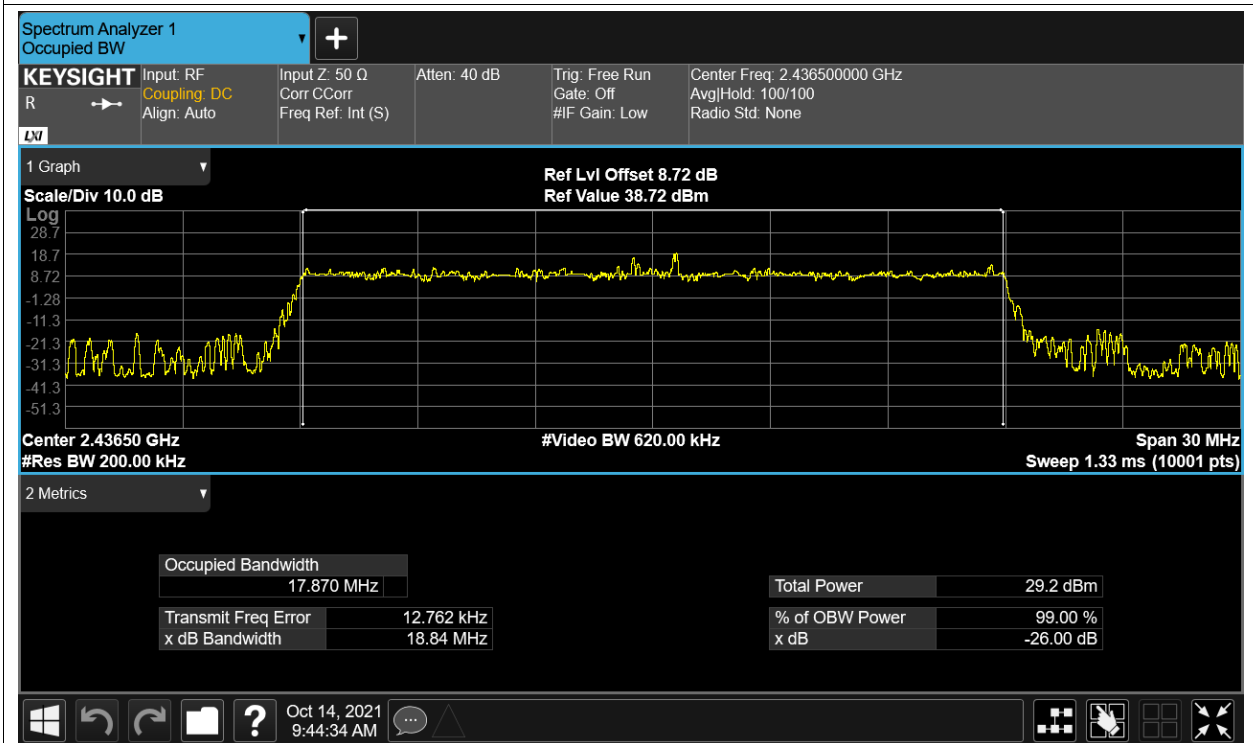

OBW NVNT 2.4G-10M-QPSK 2407.5MHz Ant1

OBW NVNT 2.4G-10M-QPSK 2439.5MHz Ant1

OBW NVNT 2.4G-10M-QPSK 2471.5MHz Ant1

OBW NVNT 2.4G-20M-16QAM 2412.5MHz Ant1

OBW NVNT 2.4G-20M-16QAM 2436.5MHz Ant1

OBW NVNT 2.4G-20M-16QAM 2462.5MHz Ant1