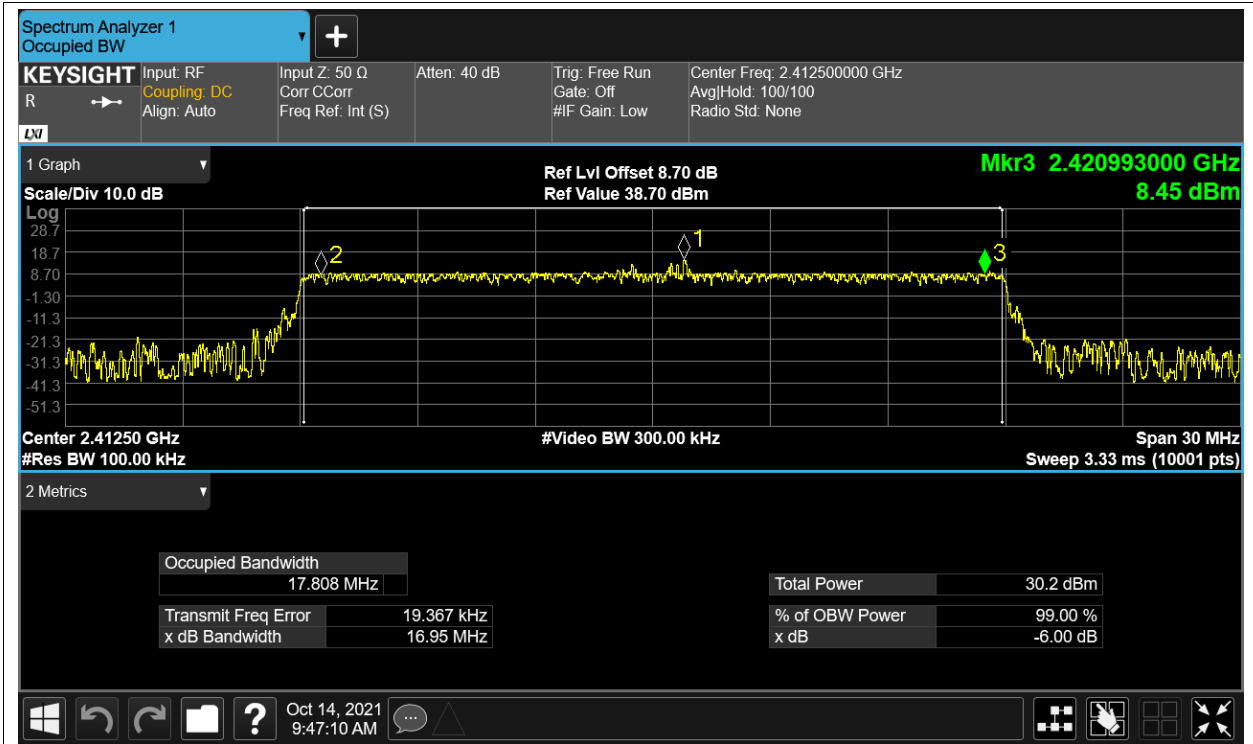

-6dB Bandwidth NVNT 2.4G-10M-16QAM 2471.5MHz Ant1

-6dB Bandwidth NVNT 2.4G-10M-QPSK 2407.5MHz Ant1

-6dB Bandwidth NVNT 2.4G-10M-QPSK 2439.5MHz Ant1

-6dB Bandwidth NVNT 2.4G-10M-QPSK 2471.5MHz Ant1

-6dB Bandwidth NVNT 2.4G-20M-16QAM 2412.5MHz Ant1