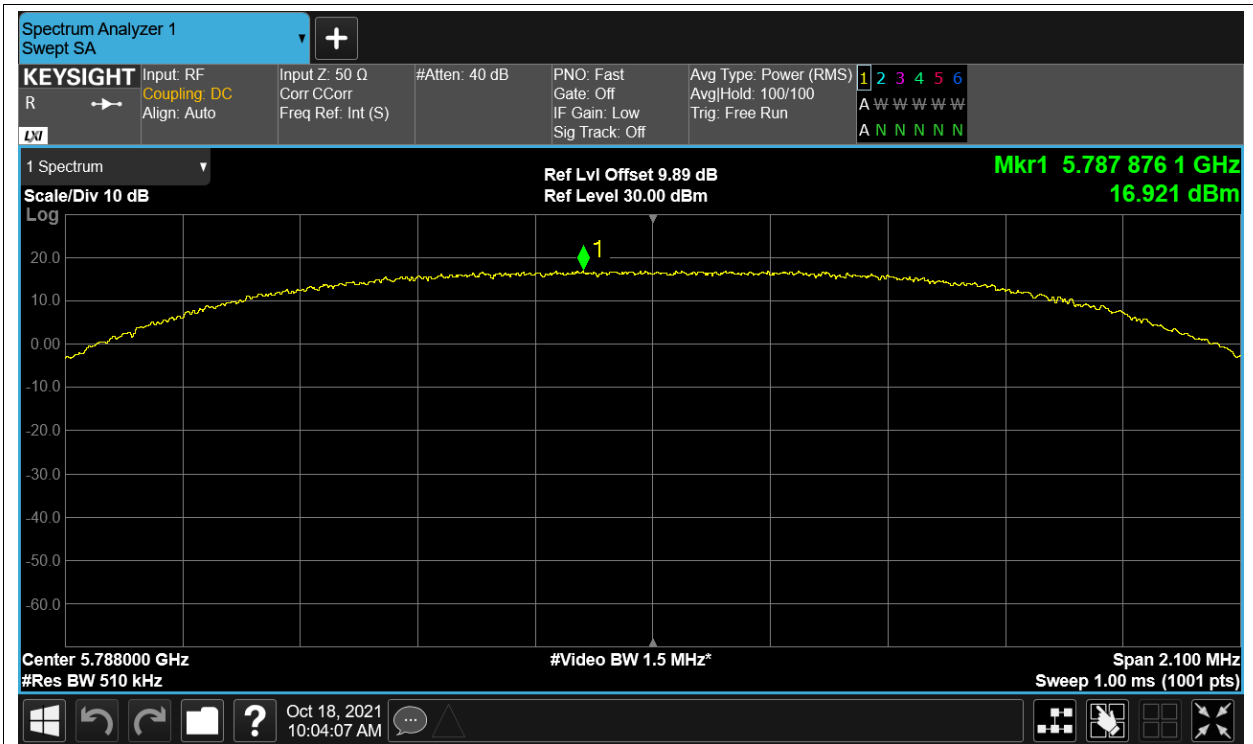

## Maximum Power Spectral Density Level

Condition	Mode	Frequency (MHz)	Antenna	Max PSD (dBm)	Limit (dBm)	Verdict
NVNT	5.8G-1.4M-16QAM	5728	Ant1	17.456	30	Pass
NVNT	5.8G-1.4M-16QAM	5788	Ant1	17.104	30	Pass
NVNT	5.8G-1.4M-16QAM	5847	Ant1	16.542	30	Pass
NVNT	5.8G-1.4M-QPSK	5728	Ant1	17.472	30	Pass
NVNT	5.8G-1.4M-QPSK	5788	Ant1	16.921	30	Pass
NVNT	5.8G-1.4M-QPSK	5847	Ant1	16.455	30	Pass
NVNT	5.8G-10M-16QAM	5733	Ant1	8.257	30	Pass
NVNT	5.8G-10M-16QAM	5788	Ant1	8.388	30	Pass
NVNT	5.8G-10M-16QAM	5842	Ant1	7.462	30	Pass
NVNT	5.8G-10M-QPSK	5733	Ant1	8.573	30	Pass
NVNT	5.8G-10M-QPSK	5788	Ant1	7.9	30	Pass
NVNT	5.8G-10M-QPSK	5842	Ant1	7.463	30	Pass
NVNT	5.8G-20M-16QAM	5738	Ant1	5.357	30	Pass
NVNT	5.8G-20M-16QAM	5789	Ant1	10.304	30	Pass
NVNT	5.8G-20M-16QAM	5839	Ant1	9.353	30	Pass
NVNT	5.8G-20M-QPSK	5738	Ant1	4.604	30	Pass
NVNT	5.8G-20M-QPSK	5789	Ant1	10.192	30	Pass
NVNT	5.8G-20M-QPSK	5839	Ant1	8.821	30	Pass

Test Graphs

PSD NVNT 5.8G-1.4M-16QAM 5728MHz Ant1

PSD NVNT 5.8G-1.4M-16QAM 5788MHz Ant1

PSD NVNT 5.8G-1.4M-16QAM 5847MHz Ant1

PSD NVNT 5.8G-1.4M-QPSK 5728MHz Ant1

PSD NVNT 5.8G-1.4M-QPSK 5788MHz Ant1

PSD NVNT 5.8G-1.4M-QPSK 5847MHz Ant1

PSD NVNT 5.8G-10M-16QAM 5733MHz Ant1

PSD NVNT 5.8G-10M-16QAM 5788MHz Ant1

PSD NVNT 5.8G-10M-16QAM 5842MHz Ant1

PSD NVNT 5.8G-10M-QPSK 5733MHz Ant1

PSD NVNT 5.8G-10M-QPSK 5788MHz Ant1

PSD NVNT 5.8G-10M-QPSK 5842MHz Ant1

PSD NVNT 5.8G-20M-16QAM 5738MHz Ant1

PSD NVNT 5.8G-20M-16QAM 5789MHz Ant1

PSD NVNT 5.8G-20M-16QAM 5839MHz Ant1

PSD NVNT 5.8G-20M-QPSK 5738MHz Ant1

PSD NVNT 5.8G-20M-QPSK 5789MHz Ant1

PSD NVNT 5.8G-20M-QPSK 5839MHz Ant1