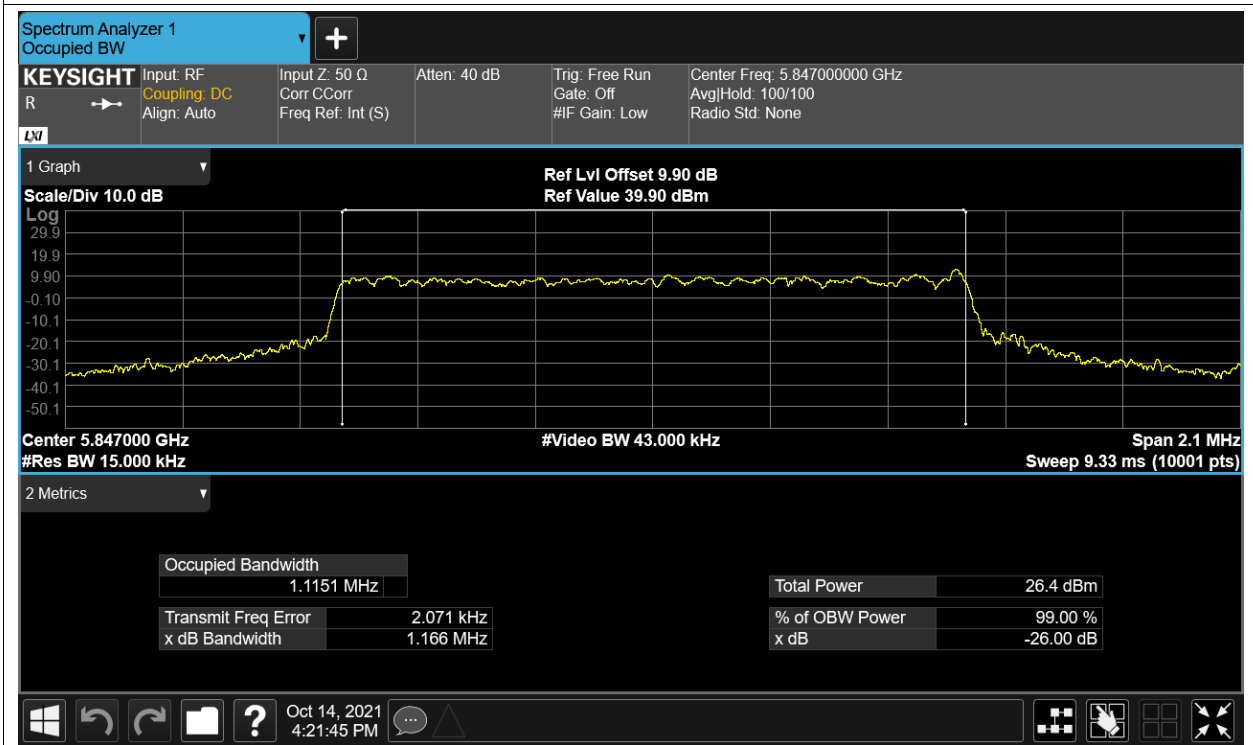

## Occupied Channel Bandwidth

Condition	Mode	Frequency (MHz)	Antenna	99% OBW (MHz)
NVNT	5.8G-1.4M-16QAM	5728	Ant1	1.115187177
NVNT	5.8G-1.4M-16QAM	5788	Ant1	1.114770813
NVNT	5.8G-1.4M-16QAM	5847	Ant1	1.113264462
NVNT	5.8G-1.4M-QPSK	5728	Ant1	1.114464427
NVNT	5.8G-1.4M-QPSK	5788	Ant1	1.114680557
NVNT	5.8G-1.4M-QPSK	5847	Ant1	1.115078755
NVNT	5.8G-10M-16QAM	5733	Ant1	8.919705818
NVNT	5.8G-10M-16QAM	5788	Ant1	8.928440264
NVNT	5.8G-10M-16QAM	5842	Ant1	8.943375038
NVNT	5.8G-10M-QPSK	5733	Ant1	8.94244394
NVNT	5.8G-10M-QPSK	5788	Ant1	8.930151279
NVNT	5.8G-10M-QPSK	5842	Ant1	8.941219709
NVNT	5.8G-20M-16QAM	5738	Ant1	17.86099928
NVNT	5.8G-20M-16QAM	5789	Ant1	17.87138403
NVNT	5.8G-20M-16QAM	5839	Ant1	17.84556889
NVNT	5.8G-20M-QPSK	5738	Ant1	17.89659105
NVNT	5.8G-20M-QPSK	5789	Ant1	17.86230057
NVNT	5.8G-20M-QPSK	5839	Ant1	17.87952535

OBW NVNT 5.8G-1.4M-QPSK 5728MHz Ant1

OBW NVNT 5.8G-1.4M-QPSK 5788MHz Ant1

OBW NVNT 5.8G-1.4M-QPSK 5847MHz Ant1

OBW NVNT 5.8G-10M-16QAM 5733MHz Ant1

OBW NVNT 5.8G-10M-16QAM 5788MHz Ant1

OBW NVNT 5.8G-10M-16QAM 5842MHz Ant1