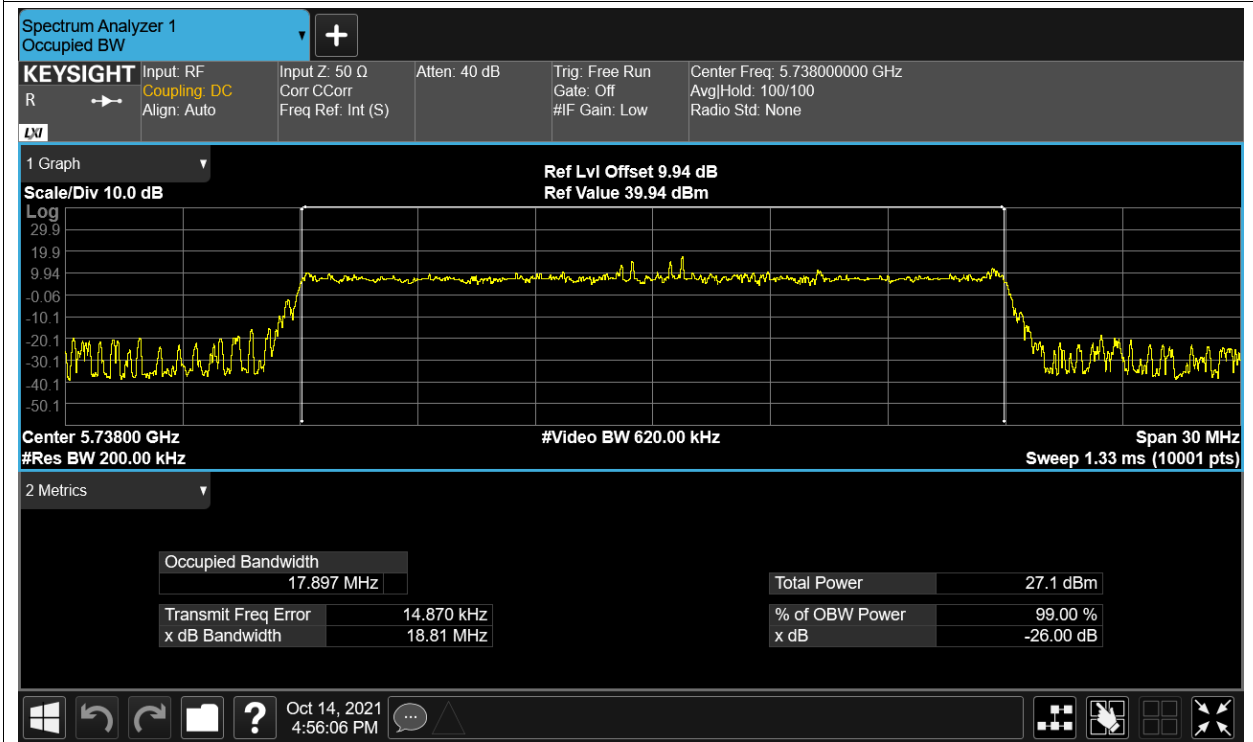

OBW NVNT 5.8G-20M-QPSK 5738MHz Ant1