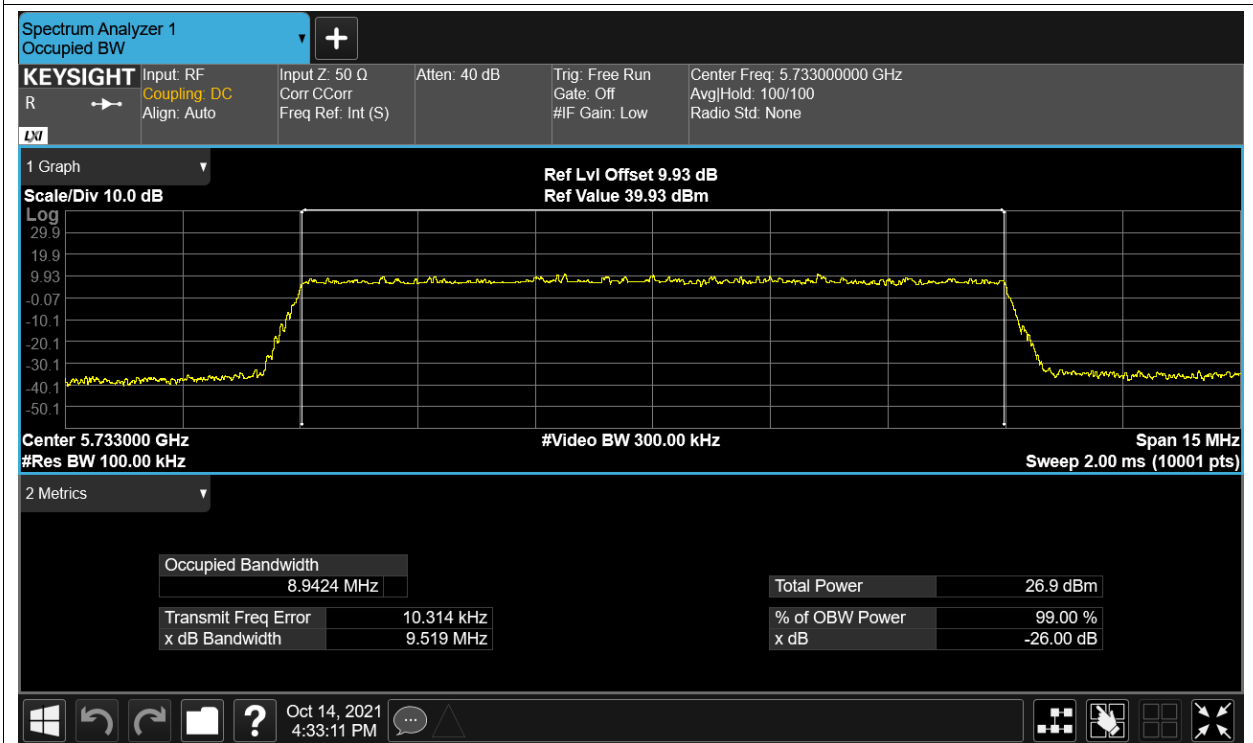

OBW NVNT 5.8G-10M-QPSK 5733MHz Ant1