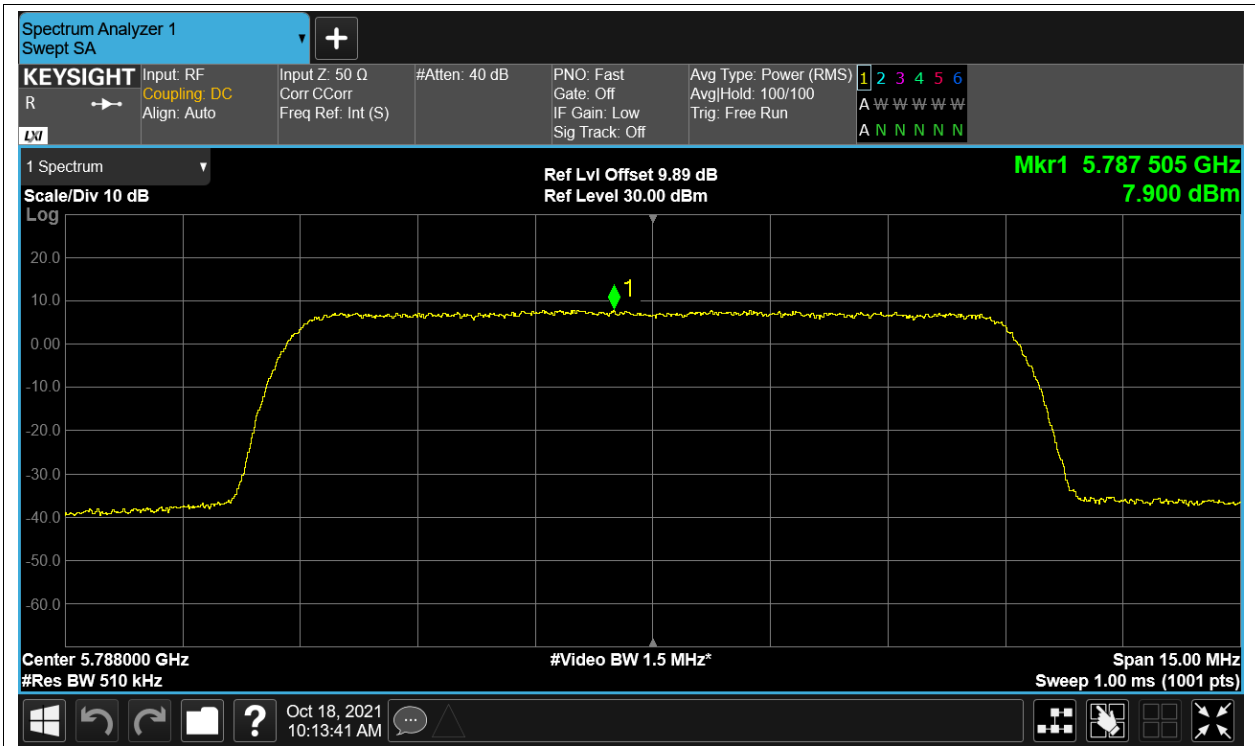

Test Graphs

PSD NVNT 5.8G-1.4M-16QAM 5728MHz Ant1

PSD NVNT 5.8G-1.4M-16QAM 5788MHz Ant1

PSD NVNT 5.8G-1.4M-16QAM 5847MHz Ant1

PSD NVNT 5.8G-1.4M-QPSK 5728MHz Ant1

PSD NVNT 5.8G-1.4M-QPSK 5788MHz Ant1

PSD NVNT 5.8G-1.4M-QPSK 5847MHz Ant1

PSD NVNT 5.8G-10M-16QAM 5733MHz Ant1

PSD NVNT 5.8G-10M-16QAM 5788MHz Ant1

PSD NVNT 5.8G-10M-16QAM 5842MHz Ant1

PSD NVNT 5.8G-10M-QPSK 5733MHz Ant1

PSD NVNT 5.8G-10M-QPSK 5788MHz Ant1

PSD NVNT 5.8G-10M-QPSK 5842MHz Ant1

PSD NVNT 5.8G-20M-16QAM 5738MHz Ant1

PSD NVNT 5.8G-20M-16QAM 5789MHz Ant1

PSD NVNT 5.8G-20M-16QAM 5839MHz Ant1

PSD NVNT 5.8G-20M-QPSK 5738MHz Ant1

PSD NVNT 5.8G-20M-QPSK 5789MHz Ant1

PSD NVNT 5.8G-20M-QPSK 5839MHz Ant1