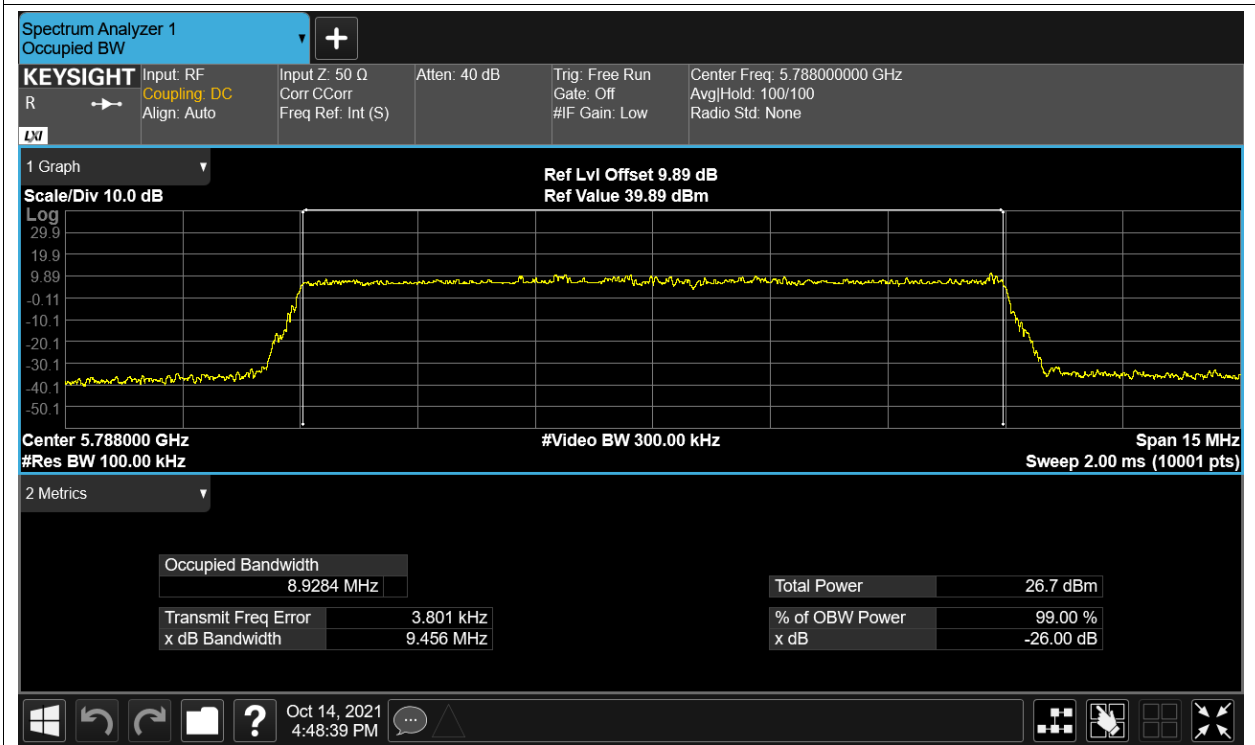

OBW NVNT 5.8G-1.4M-QPSK 5728MHz Ant1

OBW NVNT 5.8G-1.4M-QPSK 5788MHz Ant1

OBW NVNT 5.8G-1.4M-QPSK 5847MHz Ant1

OBW NVNT 5.8G-10M-16QAM 5733MHz Ant1

OBW NVNT 5.8G-10M-16QAM 5788MHz Ant1

OBW NVNT 5.8G-10M-16QAM 5842MHz Ant1