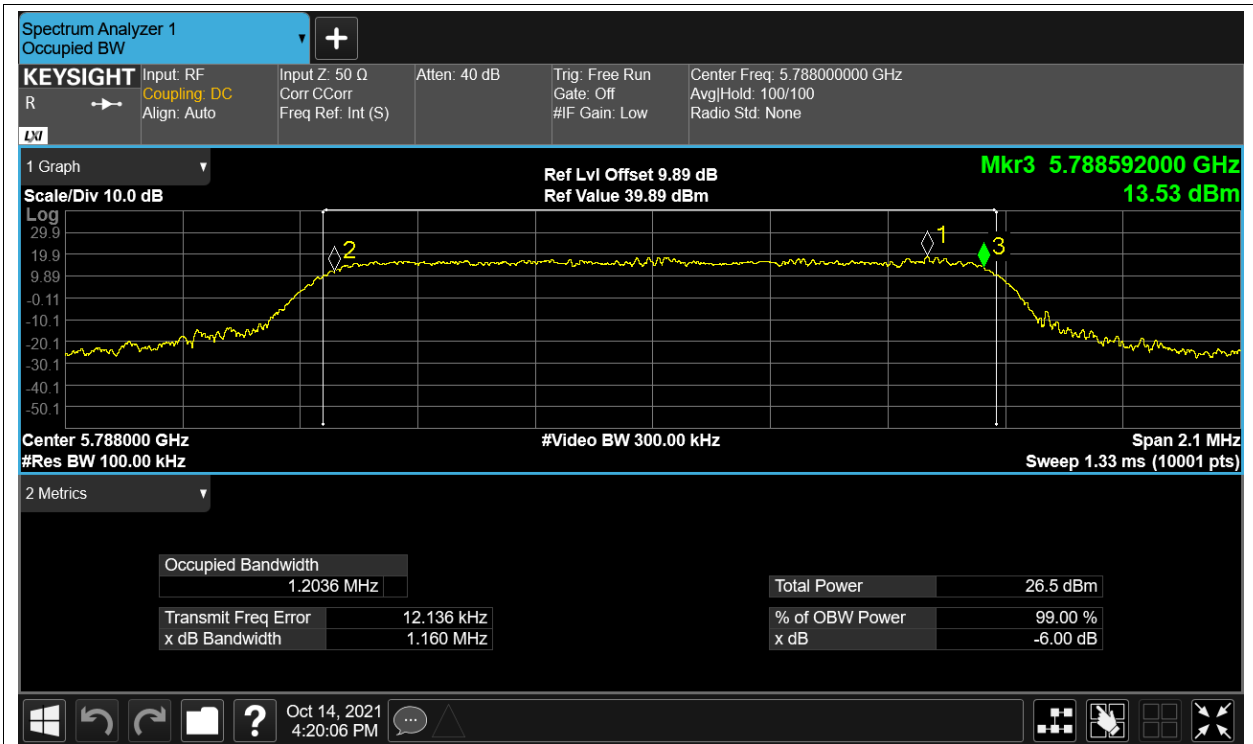

## -6dB Bandwidth

Condition	Mode	Frequency (MHz)	Antenna	-6 dB Bandwidth (MHz)	Limit -6 dB Bandwidth (MHz)	Verdict
NVNT	5.8G-1.4M-16QAM	5728	Ant1	1.16	0.5	Pass
NVNT	5.8G-1.4M-16QAM	5788	Ant1	1.166	0.5	Pass
NVNT	5.8G-1.4M-16QAM	5847	Ant1	1.151	0.5	Pass
NVNT	5.8G-1.4M-QPSK	5728	Ant1	1.162	0.5	Pass
NVNT	5.8G-1.4M-QPSK	5788	Ant1	1.16	0.5	Pass
NVNT	5.8G-1.4M-QPSK	5847	Ant1	1.168	0.5	Pass
NVNT	5.8G-10M-16QAM	5733	Ant1	8.975	0.5	Pass
NVNT	5.8G-10M-16QAM	5788	Ant1	8.995	0.5	Pass
NVNT	5.8G-10M-16QAM	5842	Ant1	8.983	0.5	Pass
NVNT	5.8G-10M-QPSK	5733	Ant1	8.998	0.5	Pass
NVNT	5.8G-10M-QPSK	5788	Ant1	8.944	0.5	Pass
NVNT	5.8G-10M-QPSK	5842	Ant1	8.998	0.5	Pass
NVNT	5.8G-20M-16QAM	5738	Ant1	11.057	0.5	Pass
NVNT	5.8G-20M-16QAM	5789	Ant1	13.207	0.5	Pass
NVNT	5.8G-20M-16QAM	5839	Ant1	16.883	0.5	Pass
NVNT	5.8G-20M-QPSK	5738	Ant1	13.651	0.5	Pass
NVNT	5.8G-20M-QPSK	5789	Ant1	16.482	0.5	Pass
NVNT	5.8G-20M-QPSK	5839	Ant1	17.749	0.5	Pass

-6dB Bandwidth NVNT 5.8G-1.4M-QPSK 5728MHz Ant1

-6dB Bandwidth NVNT 5.8G-1.4M-QPSK 5788MHz Ant1

-6dB Bandwidth NVNT 5.8G-1.4M-QPSK 5847MHz Ant1

-6dB Bandwidth NVNT 5.8G-10M-16QAM 5733MHz Ant1

-6dB Bandwidth NVNT 5.8G-10M-16QAM 5788MHz Ant1