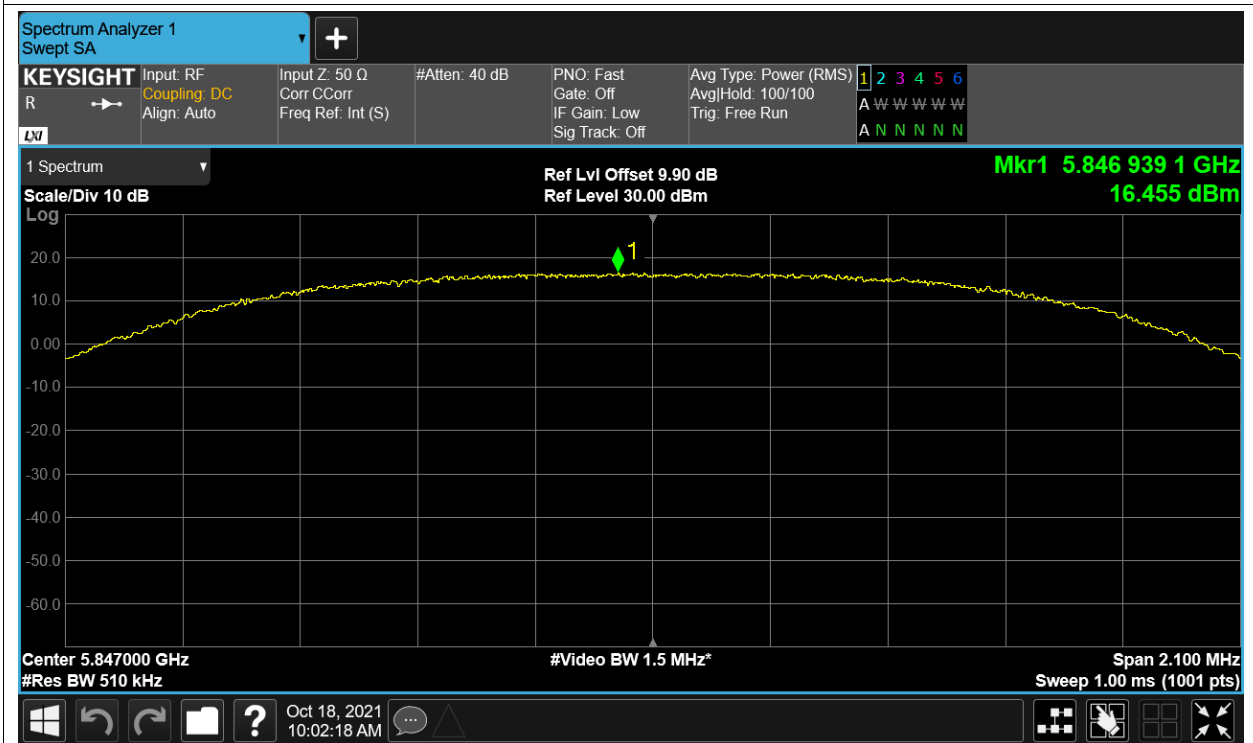

## Maximum Power Spectral Density Level

Condition	Mode	Frequency (MHz)	Antenna	Max PSD (dBm)	Limit (dBm)	Verdict
NVNT	5.8G-1.4M-16QAM	5728	Ant1	17.456	30	Pass
NVNT	5.8G-1.4M-16QAM	5788	Ant1	17.104	30	Pass
NVNT	5.8G-1.4M-16QAM	5847	Ant1	16.542	30	Pass
NVNT	5.8G-1.4M-QPSK	5728	Ant1	17.472	30	Pass
NVNT	5.8G-1.4M-QPSK	5788	Ant1	16.921	30	Pass
NVNT	5.8G-1.4M-QPSK	5847	Ant1	16.455	30	Pass
NVNT	5.8G-10M-16QAM	5733	Ant1	8.257	30	Pass
NVNT	5.8G-10M-16QAM	5788	Ant1	8.388	30	Pass
NVNT	5.8G-10M-16QAM	5842	Ant1	7.462	30	Pass
NVNT	5.8G-10M-QPSK	5733	Ant1	8.573	30	Pass
NVNT	5.8G-10M-QPSK	5788	Ant1	7.9	30	Pass
NVNT	5.8G-10M-QPSK	5842	Ant1	7.463	30	Pass
NVNT	5.8G-20M-16QAM	5738	Ant1	5.357	30	Pass
NVNT	5.8G-20M-16QAM	5789	Ant1	10.304	30	Pass
NVNT	5.8G-20M-16QAM	5839	Ant1	9.353	30	Pass
NVNT	5.8G-20M-QPSK	5738	Ant1	4.604	30	Pass
NVNT	5.8G-20M-QPSK	5789	Ant1	10.192	30	Pass
NVNT	5.8G-20M-QPSK	5839	Ant1	8.821	30	Pass

Test Graphs

PSD NVNT 5.8G-1.4M-16QAM 5728MHz Ant1

PSD NVNT 5.8G-1.4M-16QAM 5788MHz Ant1

PSD NVNT 5.8G-1.4M-16QAM 5847MHz Ant1

PSD NVNT 5.8G-1.4M-QPSK 5728MHz Ant1

PSD NVNT 5.8G-1.4M-QPSK 5788MHz Ant1

PSD NVNT 5.8G-1.4M-QPSK 5847MHz Ant1

PSD NVNT 5.8G-10M-16QAM 5733MHz Ant1

PSD NVNT 5.8G-10M-16QAM 5788MHz Ant1

PSD NVNT 5.8G-10M-16QAM 5842MHz Ant1

PSD NVNT 5.8G-10M-QPSK 5733MHz Ant1

PSD NVNT 5.8G-10M-QPSK 5788MHz Ant1

PSD NVNT 5.8G-10M-QPSK 5842MHz Ant1

PSD NVNT 5.8G-20M-16QAM 5738MHz Ant1

PSD NVNT 5.8G-20M-16QAM 5789MHz Ant1

PSD NVNT 5.8G-20M-16QAM 5839MHz Ant1

PSD NVNT 5.8G-20M-QPSK 5738MHz Ant1

PSD NVNT 5.8G-20M-QPSK 5789MHz Ant1

PSD NVNT 5.8G-20M-QPSK 5839MHz Ant1