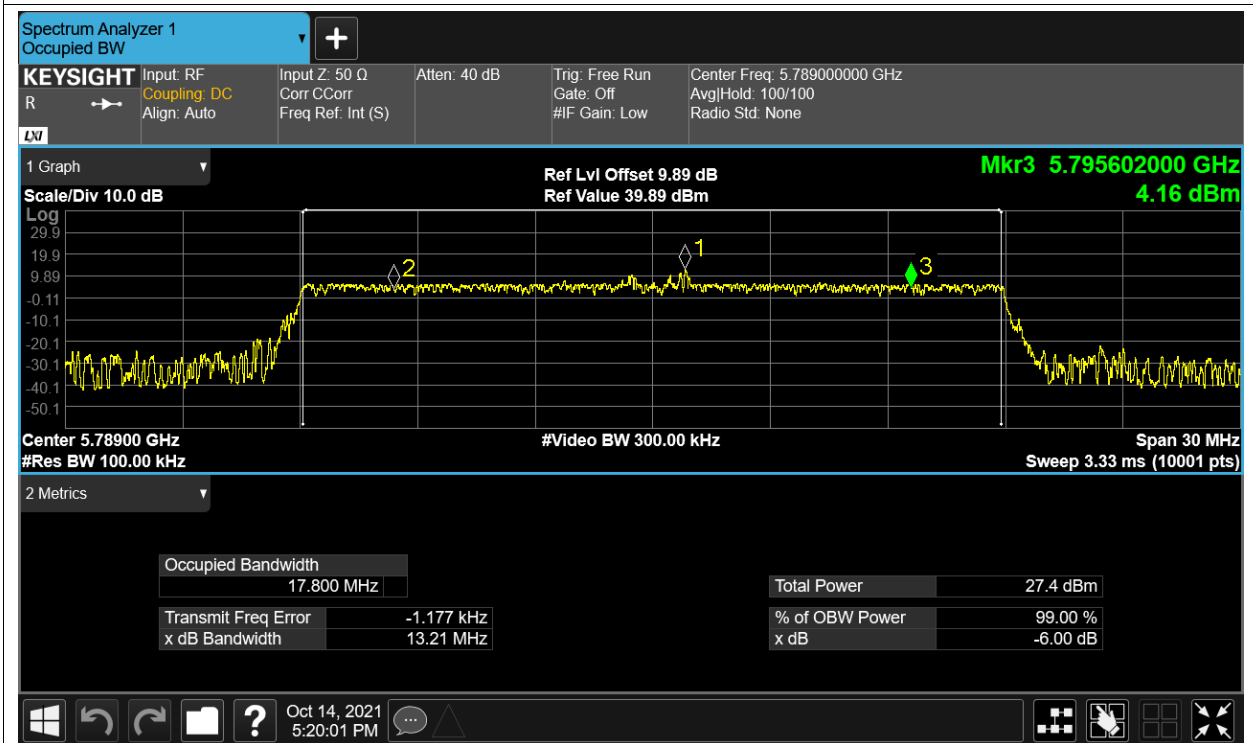

-6dB Bandwidth NVNT 5.8G-20M-16QAM 5789MHz Ant1