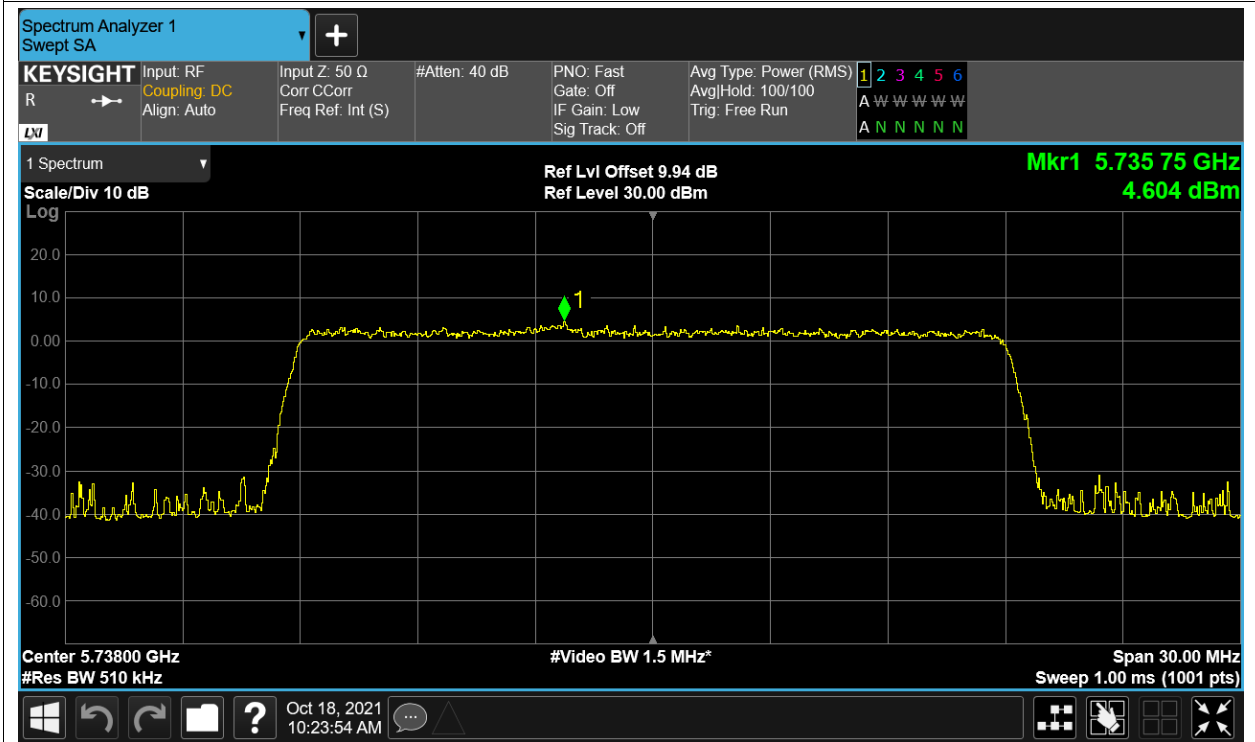

PSD NVNT 5.8G-10M-16QAM 5733MHz Ant1

PSD NVNT 5.8G-10M-16QAM 5788MHz Ant1

PSD NVNT 5.8G-10M-16QAM 5842MHz Ant1

PSD NVNT 5.8G-10M-QPSK 5733MHz Ant1

PSD NVNT 5.8G-10M-QPSK 5788MHz Ant1

PSD NVNT 5.8G-10M-QPSK 5842MHz Ant1

PSD NVNT 5.8G-20M-16QAM 5738MHz Ant1

PSD NVNT 5.8G-20M-16QAM 5789MHz Ant1

PSD NVNT 5.8G-20M-16QAM 5839MHz Ant1

PSD NVNT 5.8G-20M-QPSK 5738MHz Ant1

PSD NVNT 5.8G-20M-QPSK 5789MHz Ant1

PSD NVNT 5.8G-20M-QPSK 5839MHz Ant1