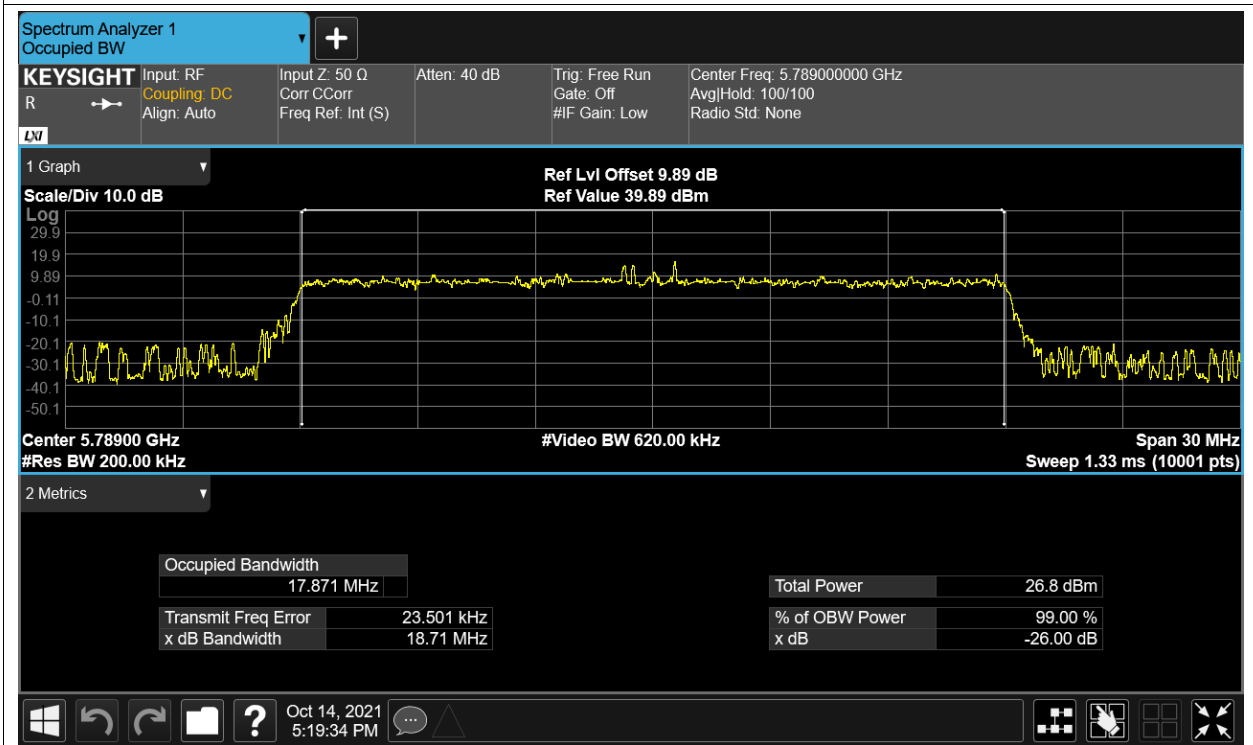

OBW NVNT 5.8G-10M-QPSK 5733MHz Ant1

OBW NVNT 5.8G-10M-QPSK 5788MHz Ant1

OBW NVNT 5.8G-10M-QPSK 5842MHz Ant1

OBW NVNT 5.8G-20M-16QAM 5738MHz Ant1

OBW NVNT 5.8G-20M-16QAM 5789MHz Ant1

OBW NVNT 5.8G-20M-16QAM 5839MHz Ant1