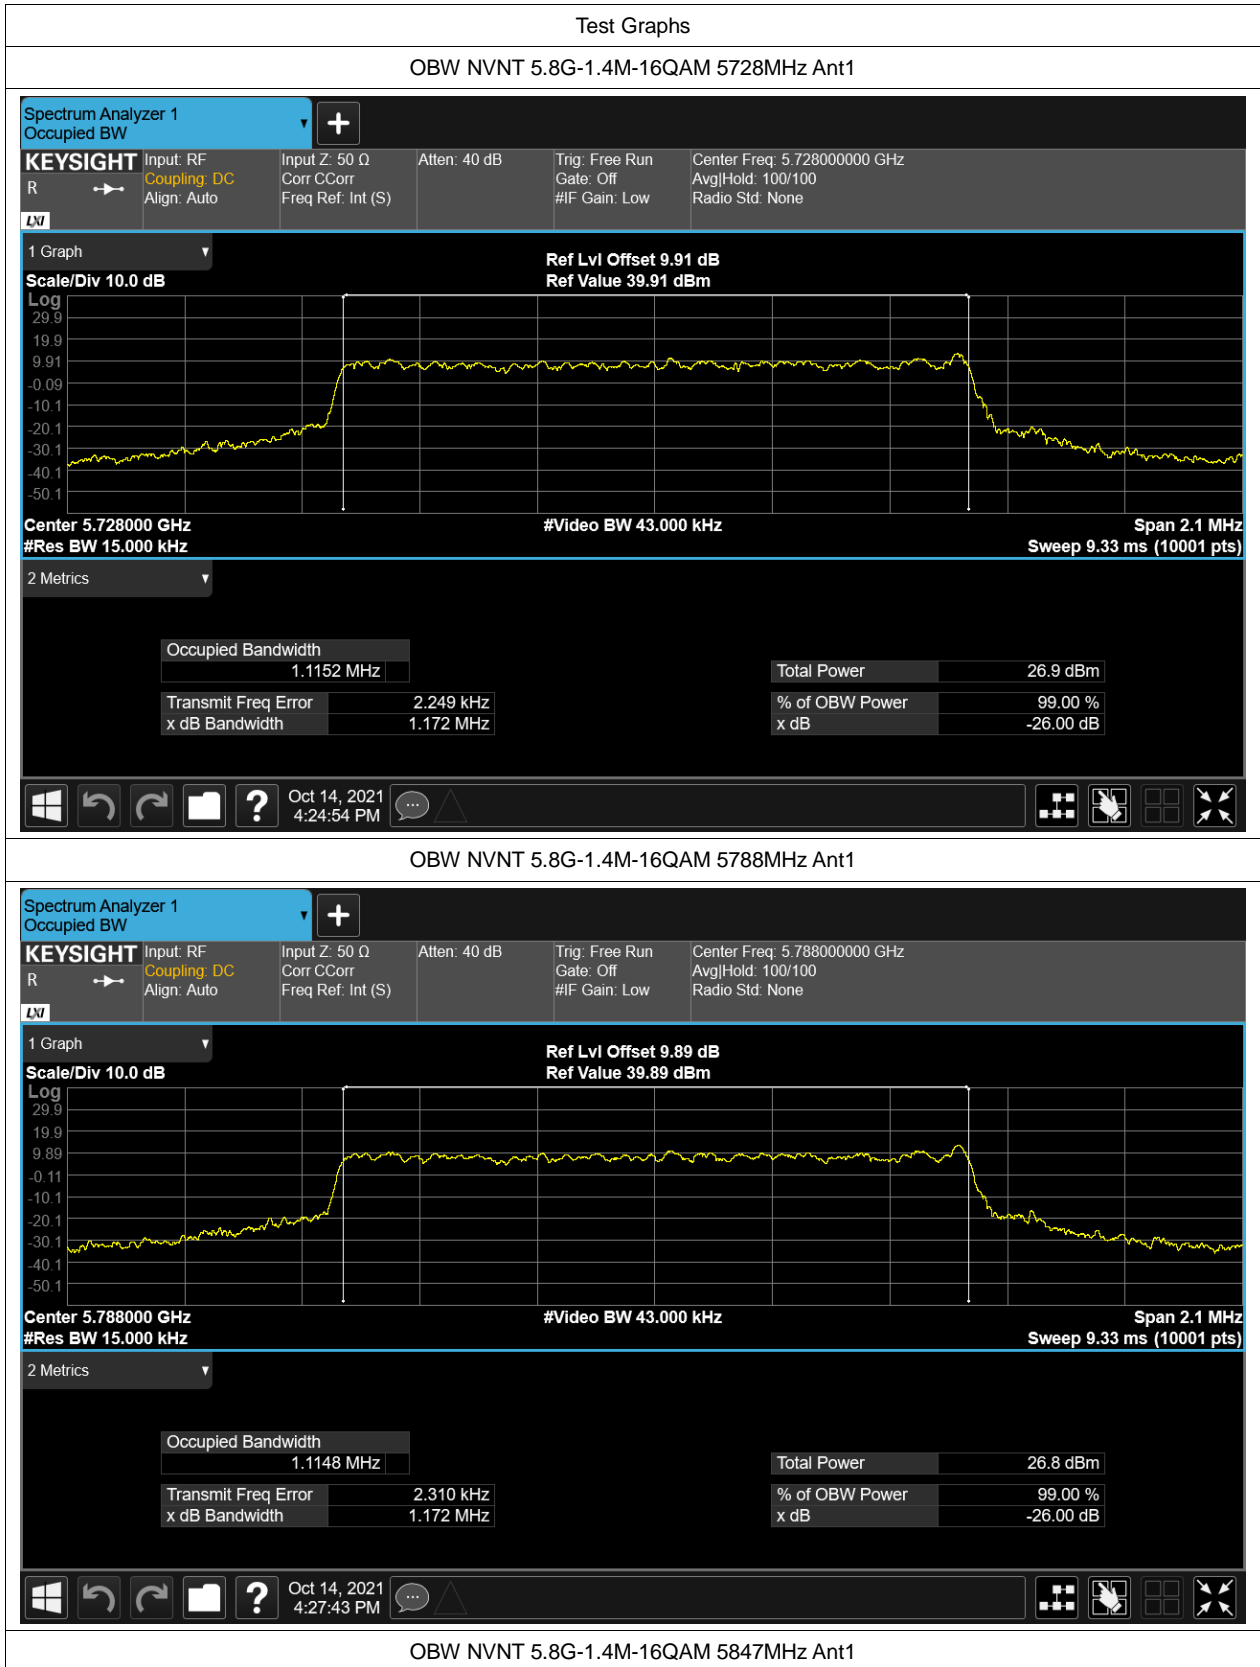

-6dB Bandwidth NVNT 5.8G-20M-16QAM 5789MHz Ant1

-6dB Bandwidth NVNT 5.8G-20M-16QAM 5839MHz Ant1

-6dB Bandwidth NVNT 5.8G-20M-QPSK 5738MHz Ant1

-6dB Bandwidth NVNT 5.8G-20M-QPSK 5789MHz Ant1

-6dB Bandwidth NVNT 5.8G-20M-QPSK 5839MHz Ant1

## Occupied Channel Bandwidth

Condition	Mode	Frequency (MHz)	Antenna	99% OBW (MHz)
NVNT	5.8G-1.4M-16QAM	5728	Ant1	1.115187177
NVNT	5.8G-1.4M-16QAM	5788	Ant1	1.114770813
NVNT	5.8G-1.4M-16QAM	5847	Ant1	1.113264462
NVNT	5.8G-1.4M-QPSK	5728	Ant1	1.114464427
NVNT	5.8G-1.4M-QPSK	5788	Ant1	1.114680557
NVNT	5.8G-1.4M-QPSK	5847	Ant1	1.115078755
NVNT	5.8G-10M-16QAM	5733	Ant1	8.919705818
NVNT	5.8G-10M-16QAM	5788	Ant1	8.928440264
NVNT	5.8G-10M-16QAM	5842	Ant1	8.943375038
NVNT	5.8G-10M-QPSK	5733	Ant1	8.94244394
NVNT	5.8G-10M-QPSK	5788	Ant1	8.930151279
NVNT	5.8G-10M-QPSK	5842	Ant1	8.941219709
NVNT	5.8G-20M-16QAM	5738	Ant1	17.86099928
NVNT	5.8G-20M-16QAM	5789	Ant1	17.87138403
NVNT	5.8G-20M-16QAM	5839	Ant1	17.84556889
NVNT	5.8G-20M-QPSK	5738	Ant1	17.89659105
NVNT	5.8G-20M-QPSK	5789	Ant1	17.86230057
NVNT	5.8G-20M-QPSK	5839	Ant1	17.87952535