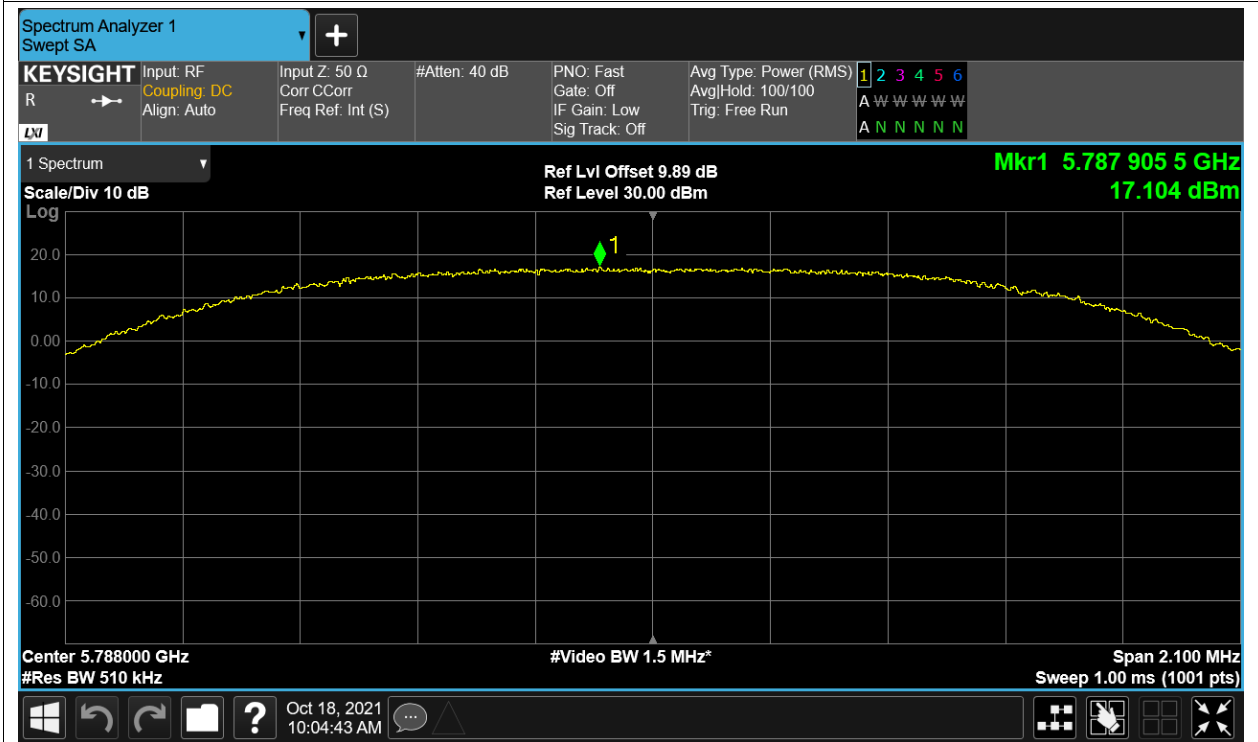

OBW NVNT 5.8G-20M-QPSK 5738MHz Ant1

OBW NVNT 5.8G-20M-QPSK 5789MHz Ant1

OBW NVNT 5.8G-20M-QPSK 5839MHz Ant1

## Maximum Power Spectral Density Level

Condition	Mode	Frequency (MHz)	Antenna	Max PSD (dBm)	Limit (dBm)	Verdict
NVNT	5.8G-1.4M-16QAM	5728	Ant1	17.456	30	Pass
NVNT	5.8G-1.4M-16QAM	5788	Ant1	17.104	30	Pass
NVNT	5.8G-1.4M-16QAM	5847	Ant1	16.542	30	Pass
NVNT	5.8G-1.4M-QPSK	5728	Ant1	17.472	30	Pass
NVNT	5.8G-1.4M-QPSK	5788	Ant1	16.921	30	Pass
NVNT	5.8G-1.4M-QPSK	5847	Ant1	16.455	30	Pass
NVNT	5.8G-10M-16QAM	5733	Ant1	8.257	30	Pass
NVNT	5.8G-10M-16QAM	5788	Ant1	8.388	30	Pass
NVNT	5.8G-10M-16QAM	5842	Ant1	7.462	30	Pass
NVNT	5.8G-10M-QPSK	5733	Ant1	8.573	30	Pass
NVNT	5.8G-10M-QPSK	5788	Ant1	7.9	30	Pass
NVNT	5.8G-10M-QPSK	5842	Ant1	7.463	30	Pass
NVNT	5.8G-20M-16QAM	5738	Ant1	5.357	30	Pass
NVNT	5.8G-20M-16QAM	5789	Ant1	10.304	30	Pass
NVNT	5.8G-20M-16QAM	5839	Ant1	9.353	30	Pass
NVNT	5.8G-20M-QPSK	5738	Ant1	4.604	30	Pass
NVNT	5.8G-20M-QPSK	5789	Ant1	10.192	30	Pass
NVNT	5.8G-20M-QPSK	5839	Ant1	8.821	30	Pass

Test Graphs

PSD NVNT 5.8G-1.4M-16QAM 5728MHz Ant1

PSD NVNT 5.8G-1.4M-16QAM 5788MHz Ant1

PSD NVNT 5.8G-1.4M-16QAM 5847MHz Ant1

PSD NVNT 5.8G-1.4M-QPSK 5728MHz Ant1

PSD NVNT 5.8G-1.4M-QPSK 5788MHz Ant1

PSD NVNT 5.8G-1.4M-QPSK 5847MHz Ant1

PSD NVNT 5.8G-10M-16QAM 5733MHz Ant1

PSD NVNT 5.8G-10M-16QAM 5788MHz Ant1

PSD NVNT 5.8G-10M-16QAM 5842MHz Ant1

PSD NVNT 5.8G-10M-QPSK 5733MHz Ant1

PSD NVNT 5.8G-10M-QPSK 5788MHz Ant1

PSD NVNT 5.8G-10M-QPSK 5842MHz Ant1