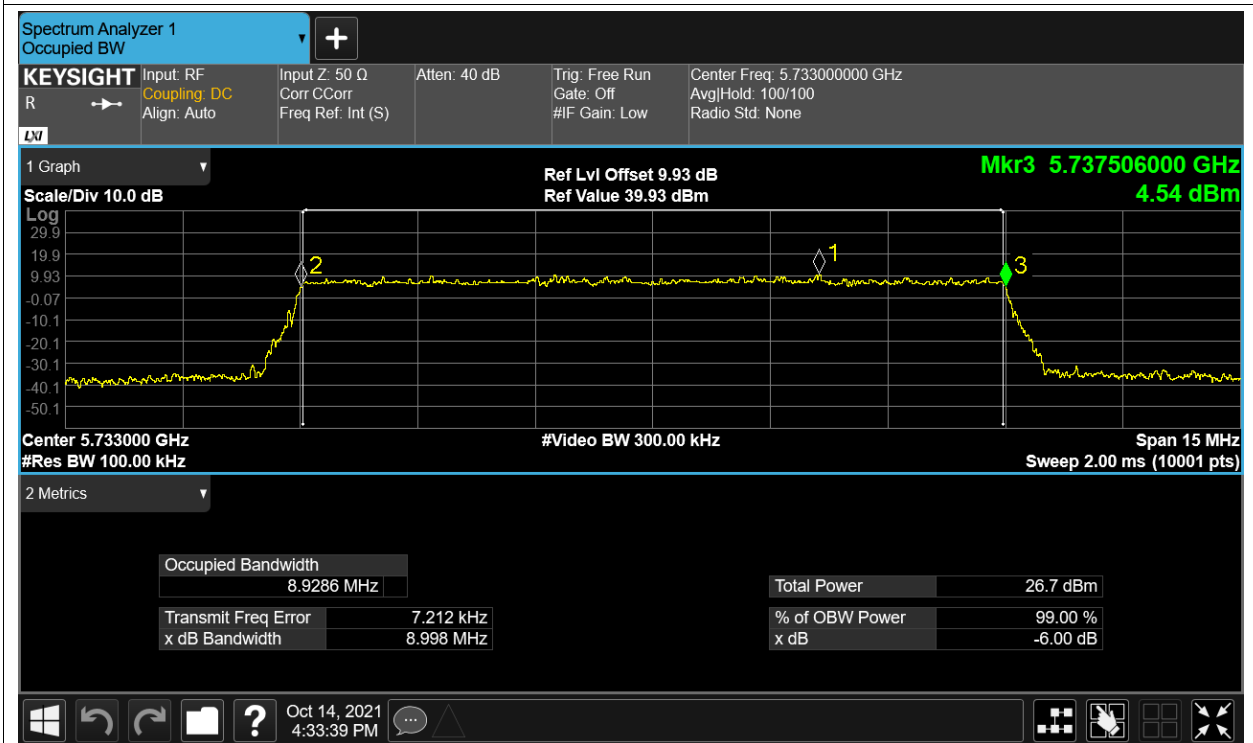

-6dB Bandwidth NVNT 5.8G-10M-QPSK 5733MHz Ant1