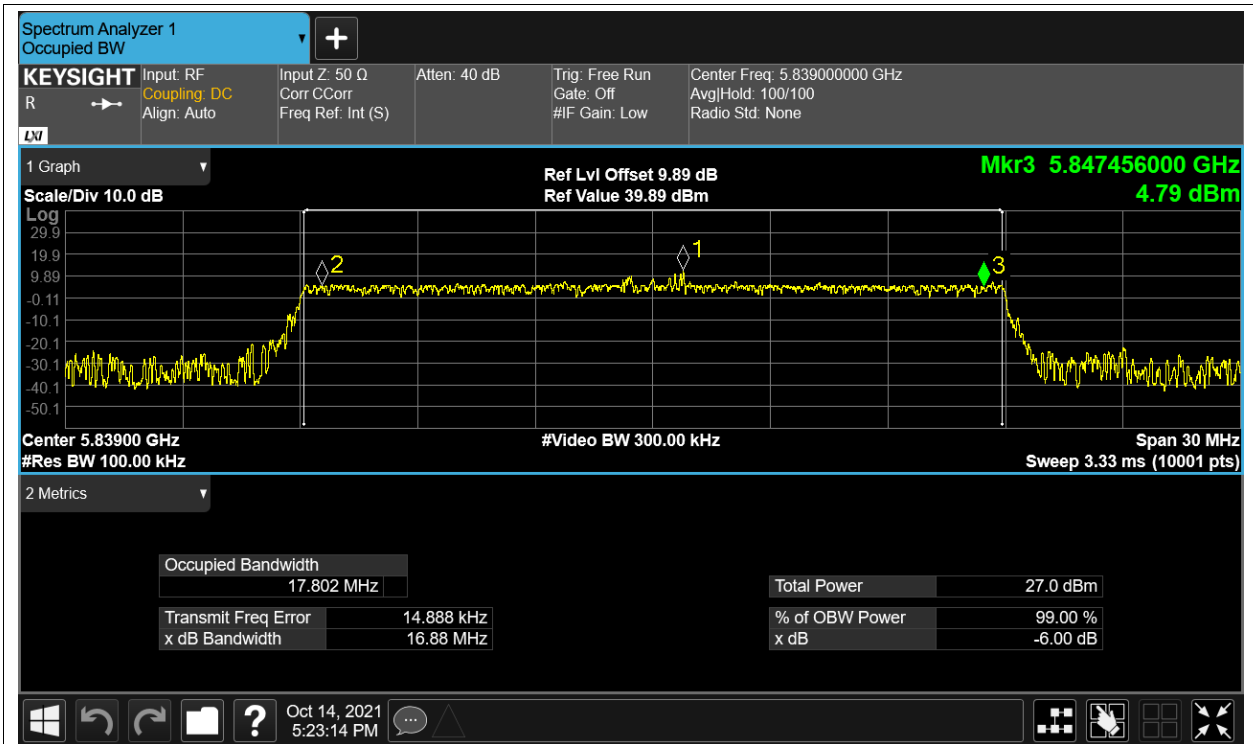

-6dB Bandwidth NVNT 5.8G-20M-16QAM 5839MHz Ant1