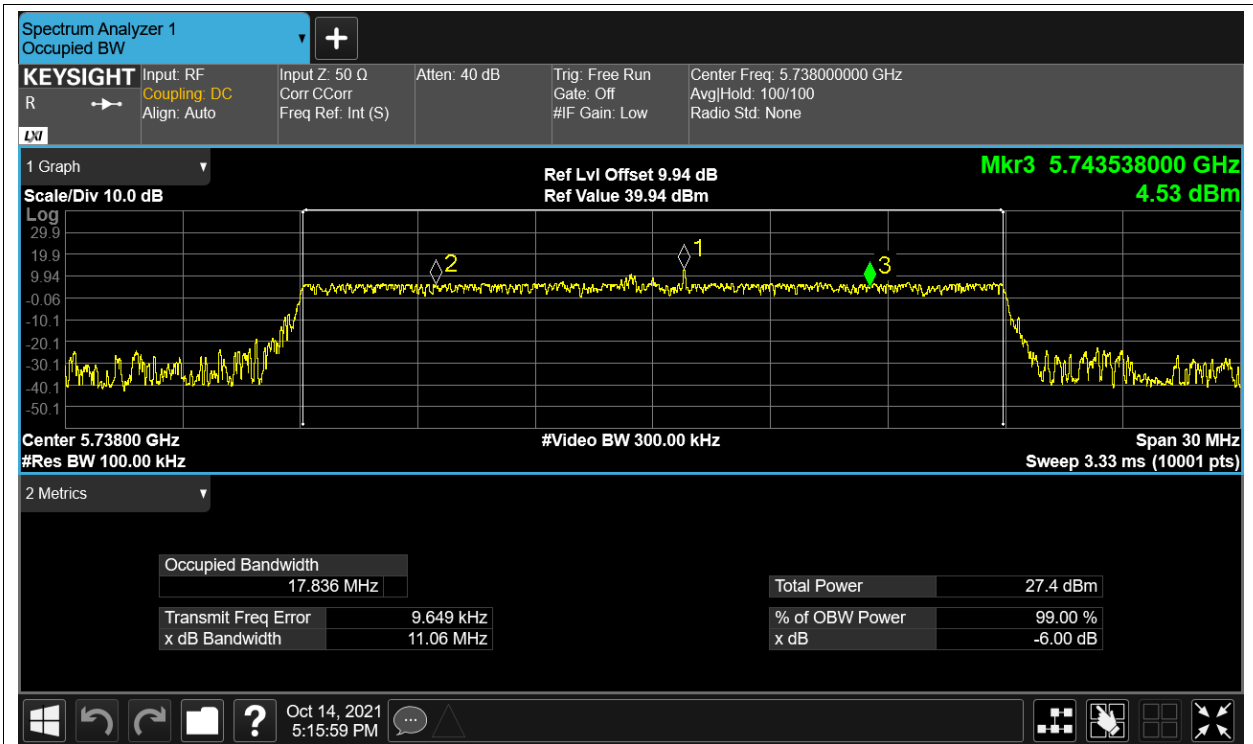

-6dB Bandwidth NVNT 5.8G-10M-16QAM 5842MHz Ant1

-6dB Bandwidth NVNT 5.8G-10M-QPSK 5733MHz Ant1

-6dB Bandwidth NVNT 5.8G-10M-QPSK 5788MHz Ant1

-6dB Bandwidth NVNT 5.8G-10M-QPSK 5842MHz Ant1

-6dB Bandwidth NVNT 5.8G-20M-16QAM 5738MHz Ant1