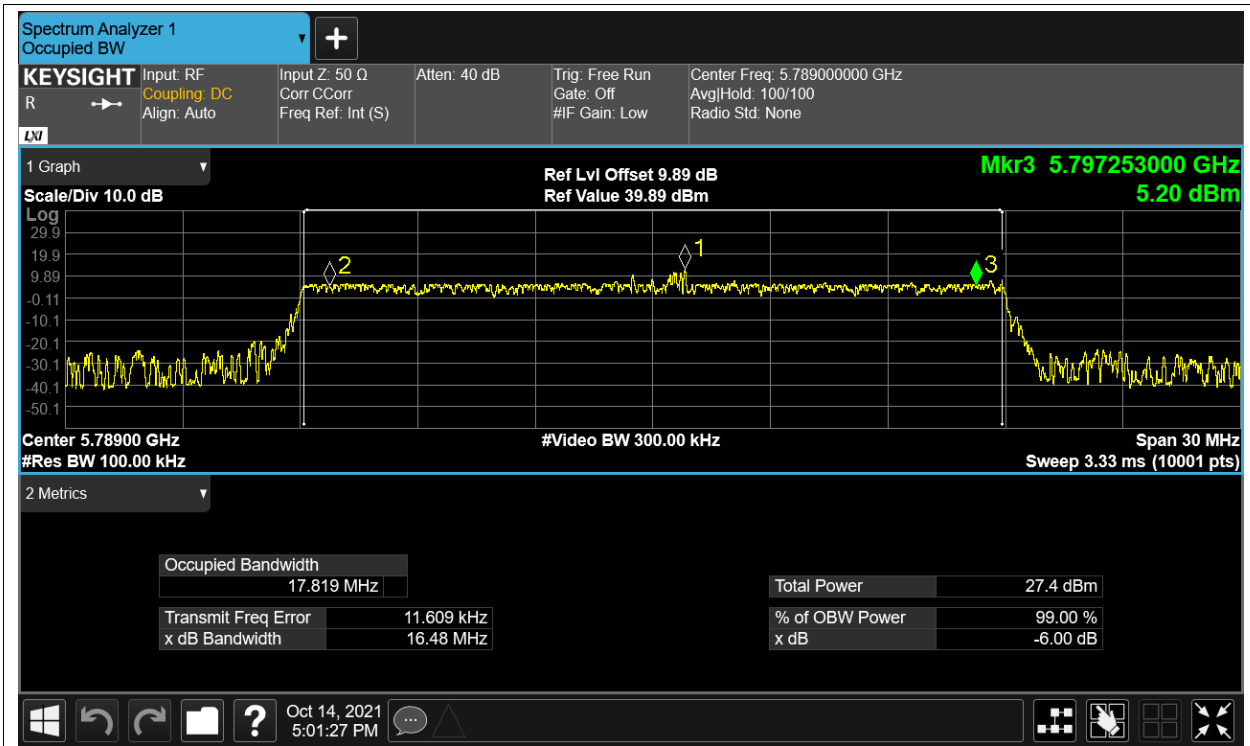

-6dB Bandwidth NVNT 5.8G-20M-16QAM 5789MHz Ant1

-6dB Bandwidth NVNT 5.8G-20M-16QAM 5839MHz Ant1

-6dB Bandwidth NVNT 5.8G-20M-QPSK 5738MHz Ant1

-6dB Bandwidth NVNT 5.8G-20M-QPSK 5789MHz Ant1

-6dB Bandwidth NVNT 5.8G-20M-QPSK 5839MHz Ant1