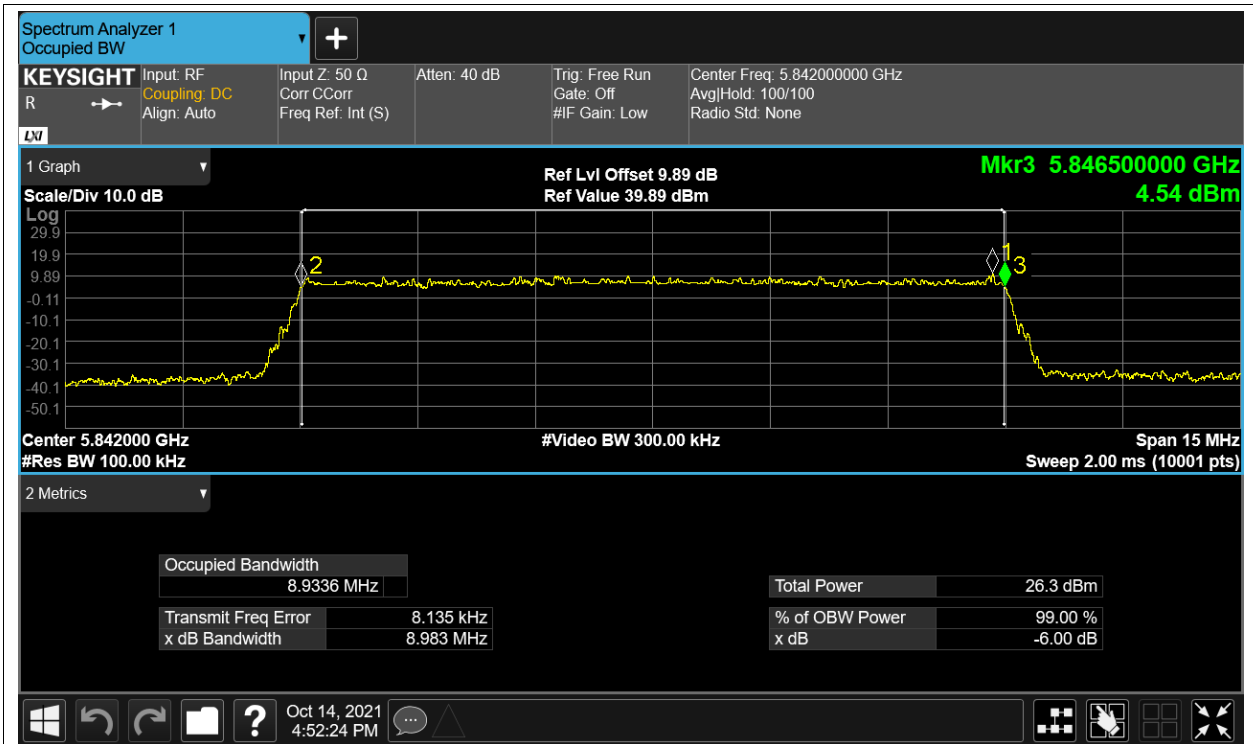

-6dB Bandwidth NVNT 5.8G-10M-16QAM 5842MHz Ant1