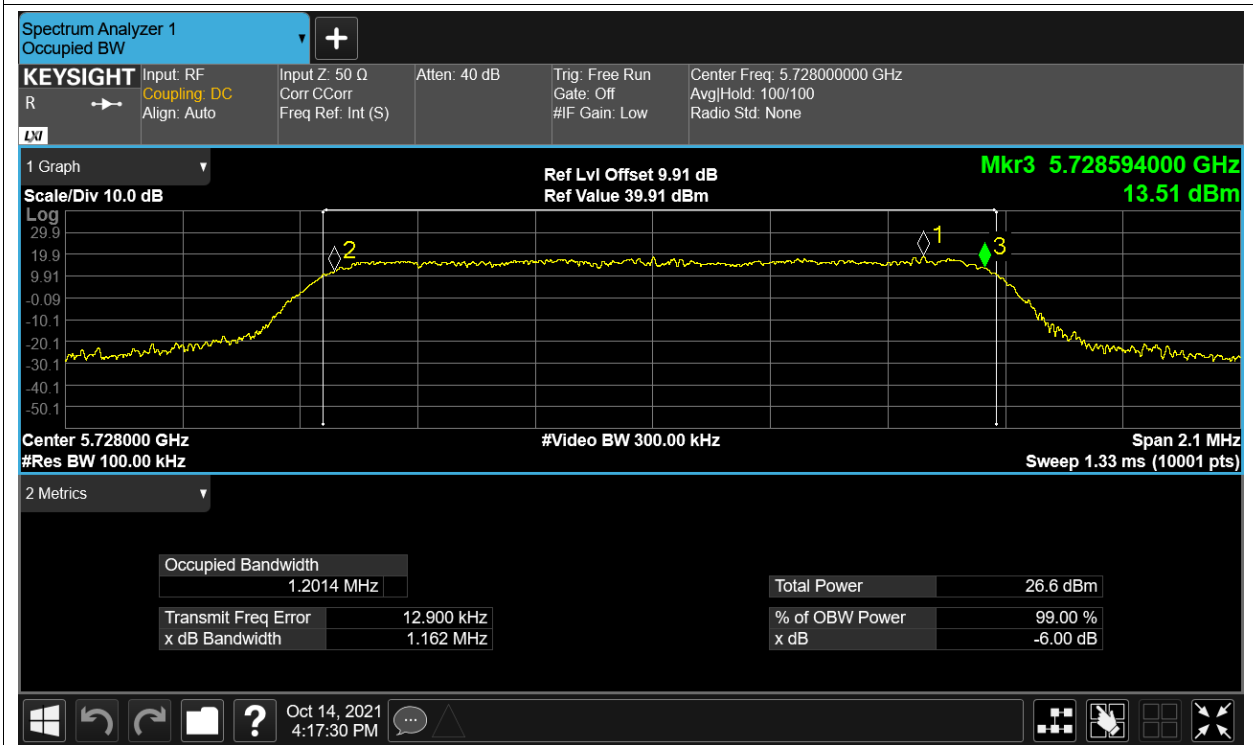

## -6dB Bandwidth

Condition	Mode	Frequency (MHz)	Antenna	-6 dB Bandwidth (MHz)	Limit -6 dB Bandwidth (MHz)	Verdict
NVNT	5.8G-1.4M-16QAM	5728	Ant1	1.16	0.5	Pass
NVNT	5.8G-1.4M-16QAM	5788	Ant1	1.166	0.5	Pass
NVNT	5.8G-1.4M-16QAM	5847	Ant1	1.151	0.5	Pass
NVNT	5.8G-1.4M-QPSK	5728	Ant1	1.162	0.5	Pass
NVNT	5.8G-1.4M-QPSK	5788	Ant1	1.16	0.5	Pass
NVNT	5.8G-1.4M-QPSK	5847	Ant1	1.168	0.5	Pass
NVNT	5.8G-10M-16QAM	5733	Ant1	8.975	0.5	Pass
NVNT	5.8G-10M-16QAM	5788	Ant1	8.995	0.5	Pass
NVNT	5.8G-10M-16QAM	5842	Ant1	8.983	0.5	Pass
NVNT	5.8G-10M-QPSK	5733	Ant1	8.998	0.5	Pass
NVNT	5.8G-10M-QPSK	5788	Ant1	8.944	0.5	Pass
NVNT	5.8G-10M-QPSK	5842	Ant1	8.998	0.5	Pass
NVNT	5.8G-20M-16QAM	5738	Ant1	11.057	0.5	Pass
NVNT	5.8G-20M-16QAM	5789	Ant1	13.207	0.5	Pass
NVNT	5.8G-20M-16QAM	5839	Ant1	16.883	0.5	Pass
NVNT	5.8G-20M-QPSK	5738	Ant1	13.651	0.5	Pass
NVNT	5.8G-20M-QPSK	5789	Ant1	16.482	0.5	Pass
NVNT	5.8G-20M-QPSK	5839	Ant1	17.749	0.5	Pass

-6dB Bandwidth NVNT 5.8G-1.4M-QPSK 5728MHz Ant1

-6dB Bandwidth NVNT 5.8G-1.4M-QPSK 5788MHz Ant1

-6dB Bandwidth NVNT 5.8G-1.4M-QPSK 5847MHz Ant1

-6dB Bandwidth NVNT 5.8G-10M-16QAM 5733MHz Ant1

-6dB Bandwidth NVNT 5.8G-10M-16QAM 5788MHz Ant1