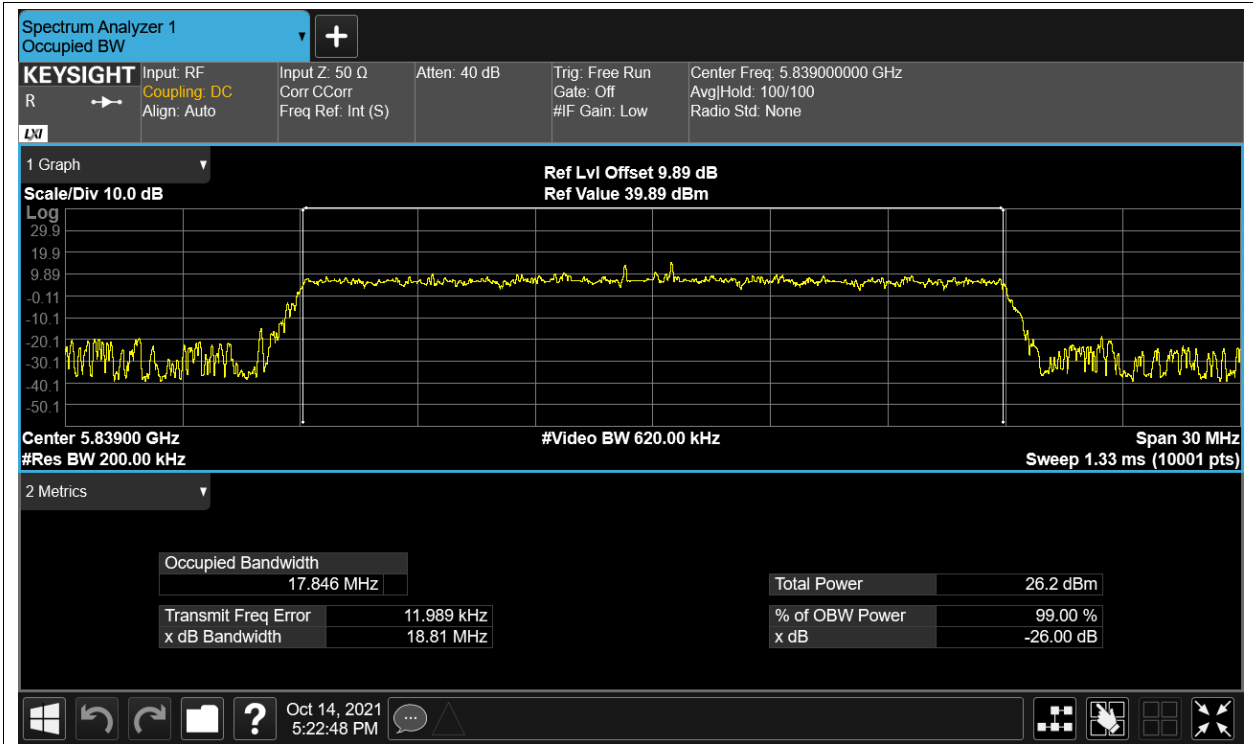

OBW NVNT 5.8G-10M-QPSK 5733MHz Ant1

OBW NVNT 5.8G-10M-QPSK 5788MHz Ant1

OBW NVNT 5.8G-10M-QPSK 5842MHz Ant1

OBW NVNT 5.8G-20M-16QAM 5738MHz Ant1

OBW NVNT 5.8G-20M-16QAM 5789MHz Ant1

OBW NVNT 5.8G-20M-16QAM 5839MHz Ant1