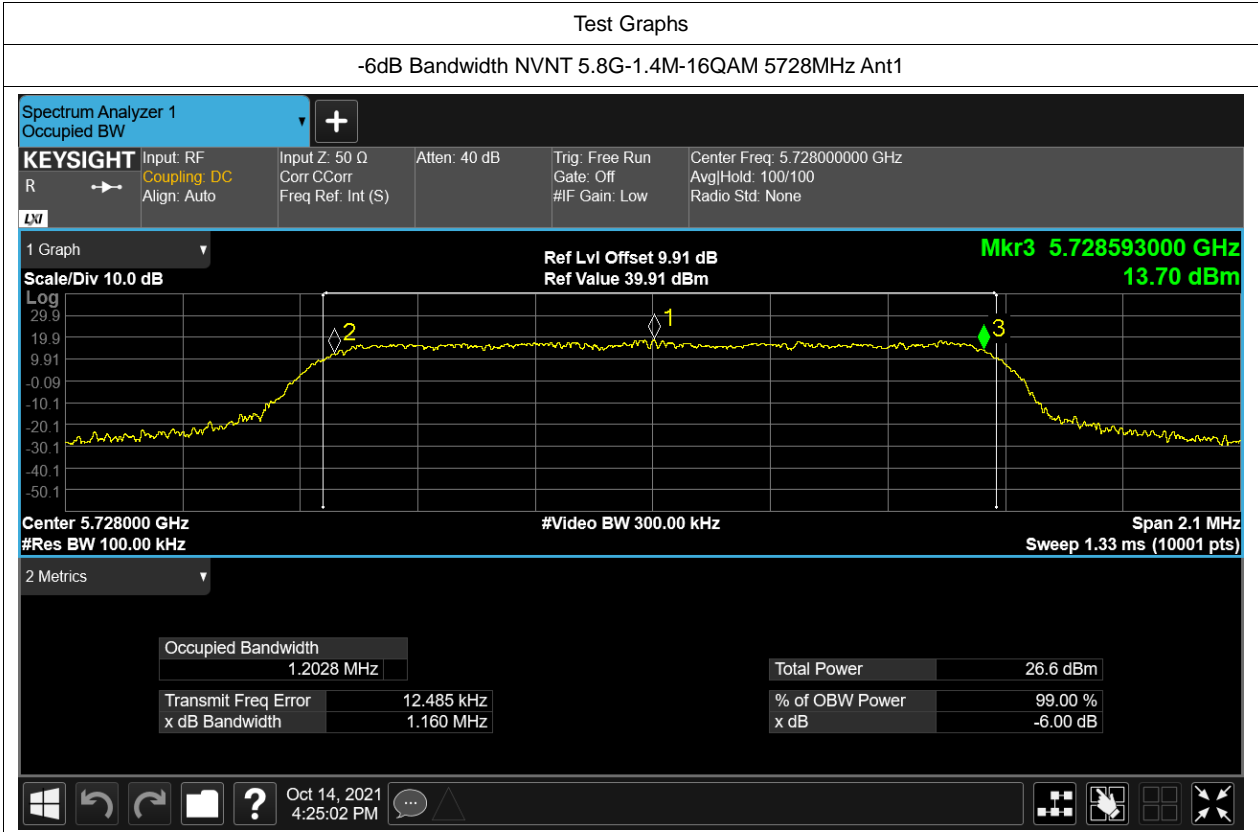

## -6dB Bandwidth

Condition	Mode	Frequency (MHz)	Antenna	-6 dB Bandwidth (MHz)	Limit -6 dB Bandwidth (MHz)	Verdict
NVNT	5.8G-1.4M-16QAM	5728	Ant1	1.16	0.5	Pass
NVNT	5.8G-1.4M-16QAM	5788	Ant1	1.166	0.5	Pass
NVNT	5.8G-1.4M-16QAM	5847	Ant1	1.151	0.5	Pass
NVNT	5.8G-1.4M-QPSK	5728	Ant1	1.162	0.5	Pass
NVNT	5.8G-1.4M-QPSK	5788	Ant1	1.16	0.5	Pass
NVNT	5.8G-1.4M-QPSK	5847	Ant1	1.168	0.5	Pass
NVNT	5.8G-10M-16QAM	5733	Ant1	8.975	0.5	Pass
NVNT	5.8G-10M-16QAM	5788	Ant1	8.995	0.5	Pass
NVNT	5.8G-10M-16QAM	5842	Ant1	8.983	0.5	Pass
NVNT	5.8G-10M-QPSK	5733	Ant1	8.998	0.5	Pass
NVNT	5.8G-10M-QPSK	5788	Ant1	8.944	0.5	Pass
NVNT	5.8G-10M-QPSK	5842	Ant1	8.998	0.5	Pass
NVNT	5.8G-20M-16QAM	5738	Ant1	11.057	0.5	Pass
NVNT	5.8G-20M-16QAM	5789	Ant1	13.207	0.5	Pass
NVNT	5.8G-20M-16QAM	5839	Ant1	16.883	0.5	Pass
NVNT	5.8G-20M-QPSK	5738	Ant1	13.651	0.5	Pass
NVNT	5.8G-20M-QPSK	5789	Ant1	16.482	0.5	Pass
NVNT	5.8G-20M-QPSK	5839	Ant1	17.749	0.5	Pass