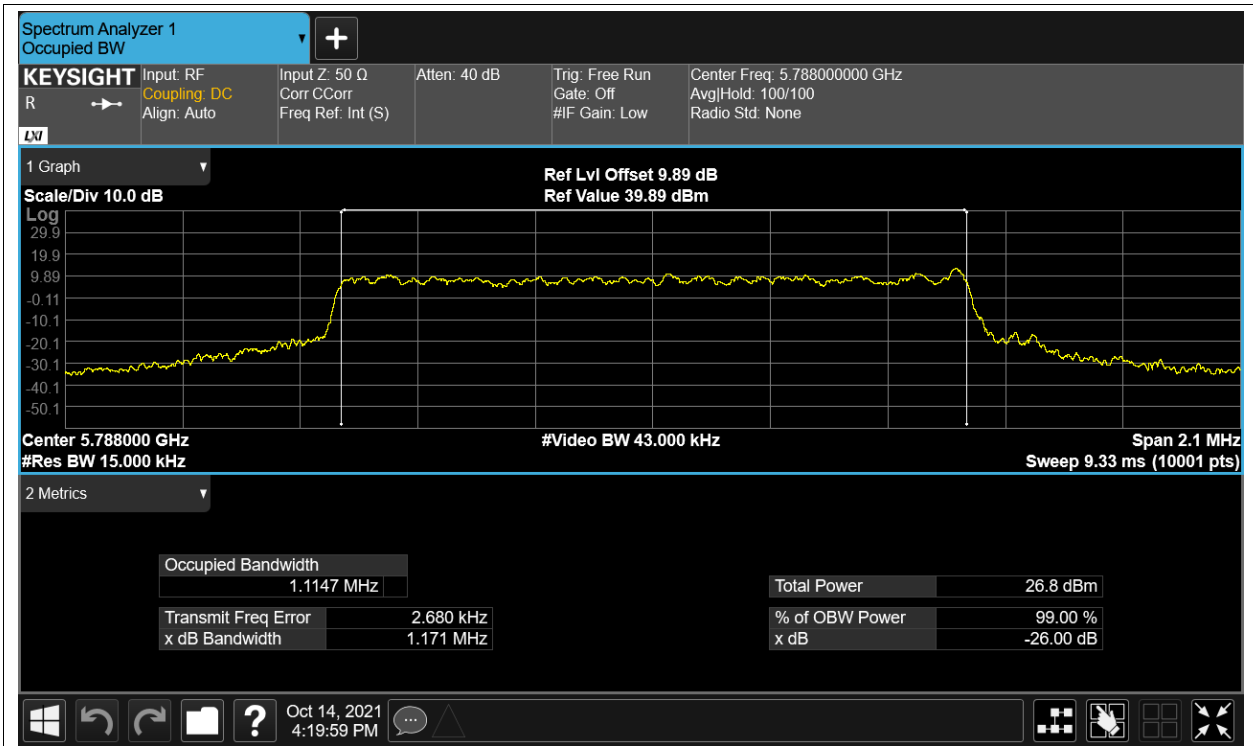

## Occupied Channel Bandwidth

Condition	Mode	Frequency (MHz)	Antenna	99% OBW (MHz)
NVNT	5.8G-1.4M-16QAM	5728	Ant1	1.115187177
NVNT	5.8G-1.4M-16QAM	5788	Ant1	1.114770813
NVNT	5.8G-1.4M-16QAM	5847	Ant1	1.113264462
NVNT	5.8G-1.4M-QPSK	5728	Ant1	1.114464427
NVNT	5.8G-1.4M-QPSK	5788	Ant1	1.114680557
NVNT	5.8G-1.4M-QPSK	5847	Ant1	1.115078755
NVNT	5.8G-10M-16QAM	5733	Ant1	8.919705818
NVNT	5.8G-10M-16QAM	5788	Ant1	8.928440264
NVNT	5.8G-10M-16QAM	5842	Ant1	8.943375038
NVNT	5.8G-10M-QPSK	5733	Ant1	8.94244394
NVNT	5.8G-10M-QPSK	5788	Ant1	8.930151279
NVNT	5.8G-10M-QPSK	5842	Ant1	8.941219709
NVNT	5.8G-20M-16QAM	5738	Ant1	17.86099928
NVNT	5.8G-20M-16QAM	5789	Ant1	17.87138403
NVNT	5.8G-20M-16QAM	5839	Ant1	17.84556889
NVNT	5.8G-20M-QPSK	5738	Ant1	17.89659105
NVNT	5.8G-20M-QPSK	5789	Ant1	17.86230057
NVNT	5.8G-20M-QPSK	5839	Ant1	17.87952535

OBW NVNT 5.8G-1.4M-QPSK 5728MHz Ant1

OBW NVNT 5.8G-1.4M-QPSK 5788MHz Ant1

OBW NVNT 5.8G-1.4M-QPSK 5847MHz Ant1

OBW NVNT 5.8G-10M-16QAM 5733MHz Ant1

OBW NVNT 5.8G-10M-16QAM 5788MHz Ant1

OBW NVNT 5.8G-10M-16QAM 5842MHz Ant1