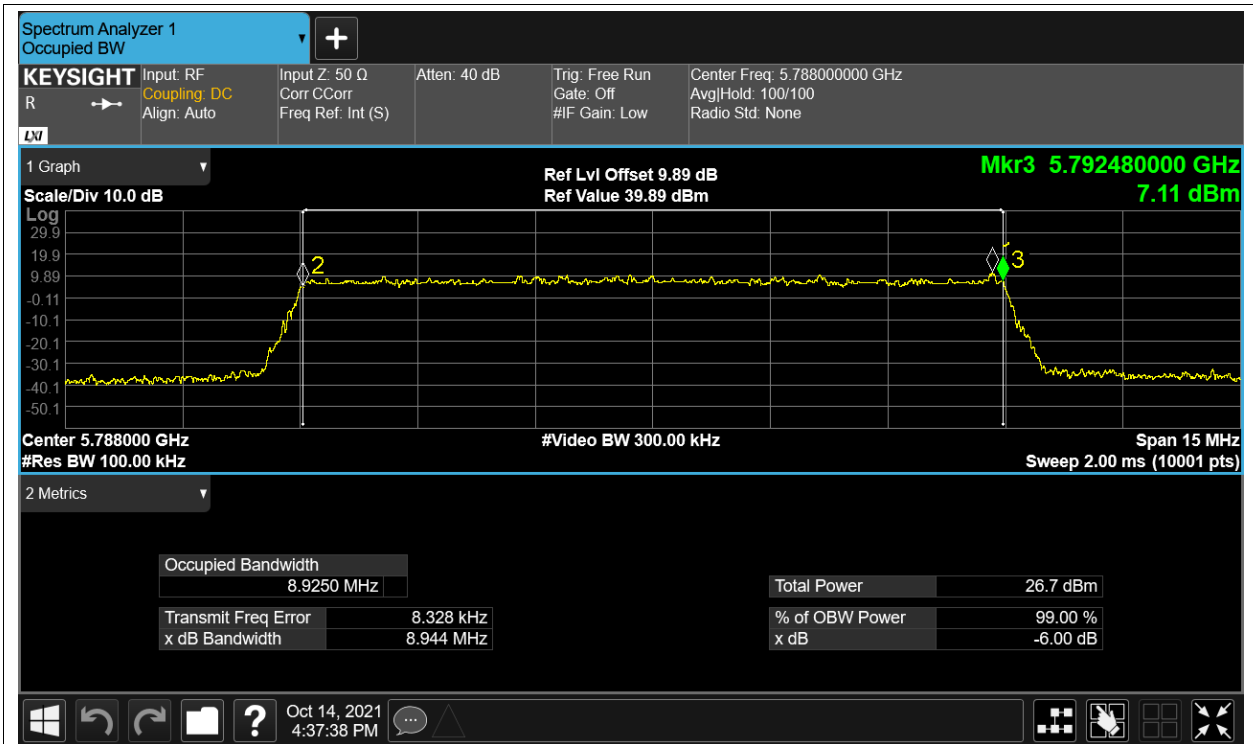

-6dB Bandwidth NVNT 5.8G-10M-QPSK 5788MHz Ant1