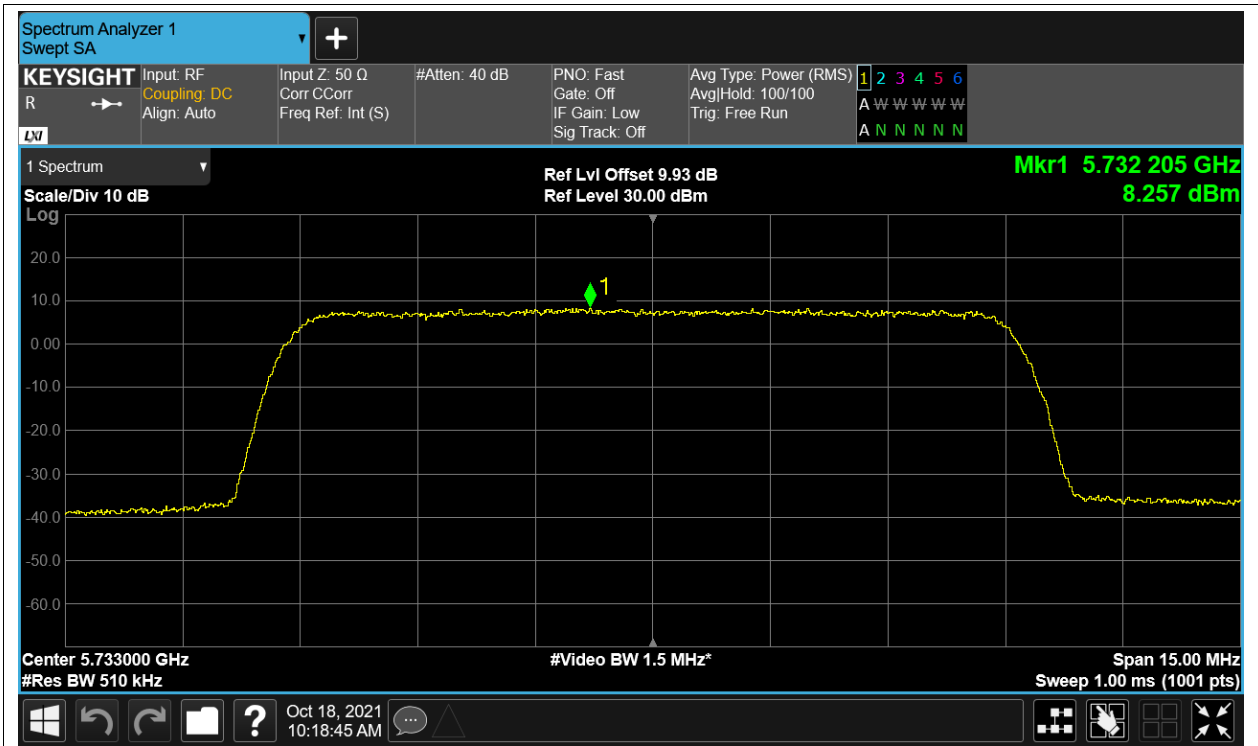

## Maximum Power Spectral Density Level

Condition	Mode	Frequency (MHz)	Antenna	Max PSD (dBm)	Limit (dBm)	Verdict
NVNT	5.8G-1.4M-16QAM	5728	Ant1	17.456	30	Pass
NVNT	5.8G-1.4M-16QAM	5788	Ant1	17.104	30	Pass
NVNT	5.8G-1.4M-16QAM	5847	Ant1	16.542	30	Pass
NVNT	5.8G-1.4M-QPSK	5728	Ant1	17.472	30	Pass
NVNT	5.8G-1.4M-QPSK	5788	Ant1	16.921	30	Pass
NVNT	5.8G-1.4M-QPSK	5847	Ant1	16.455	30	Pass
NVNT	5.8G-10M-16QAM	5733	Ant1	8.257	30	Pass
NVNT	5.8G-10M-16QAM	5788	Ant1	8.388	30	Pass
NVNT	5.8G-10M-16QAM	5842	Ant1	7.462	30	Pass
NVNT	5.8G-10M-QPSK	5733	Ant1	8.573	30	Pass
NVNT	5.8G-10M-QPSK	5788	Ant1	7.9	30	Pass
NVNT	5.8G-10M-QPSK	5842	Ant1	7.463	30	Pass
NVNT	5.8G-20M-16QAM	5738	Ant1	5.357	30	Pass
NVNT	5.8G-20M-16QAM	5789	Ant1	10.304	30	Pass
NVNT	5.8G-20M-16QAM	5839	Ant1	9.353	30	Pass
NVNT	5.8G-20M-QPSK	5738	Ant1	4.604	30	Pass
NVNT	5.8G-20M-QPSK	5789	Ant1	10.192	30	Pass
NVNT	5.8G-20M-QPSK	5839	Ant1	8.821	30	Pass

Test Graphs

PSD NVNT 5.8G-1.4M-16QAM 5728MHz Ant1

PSD NVNT 5.8G-1.4M-16QAM 5788MHz Ant1

PSD NVNT 5.8G-1.4M-16QAM 5847MHz Ant1

PSD NVNT 5.8G-1.4M-QPSK 5728MHz Ant1

PSD NVNT 5.8G-1.4M-QPSK 5788MHz Ant1

PSD NVNT 5.8G-1.4M-QPSK 5847MHz Ant1

PSD NVNT 5.8G-10M-16QAM 5733MHz Ant1

PSD NVNT 5.8G-10M-16QAM 5788MHz Ant1

PSD NVNT 5.8G-10M-16QAM 5842MHz Ant1

PSD NVNT 5.8G-10M-QPSK 5733MHz Ant1

PSD NVNT 5.8G-10M-QPSK 5788MHz Ant1

PSD NVNT 5.8G-10M-QPSK 5842MHz Ant1

PSD NVNT 5.8G-20M-16QAM 5738MHz Ant1

PSD NVNT 5.8G-20M-16QAM 5789MHz Ant1

PSD NVNT 5.8G-20M-16QAM 5839MHz Ant1

PSD NVNT 5.8G-20M-QPSK 5738MHz Ant1

PSD NVNT 5.8G-20M-QPSK 5789MHz Ant1

PSD NVNT 5.8G-20M-QPSK 5839MHz Ant1