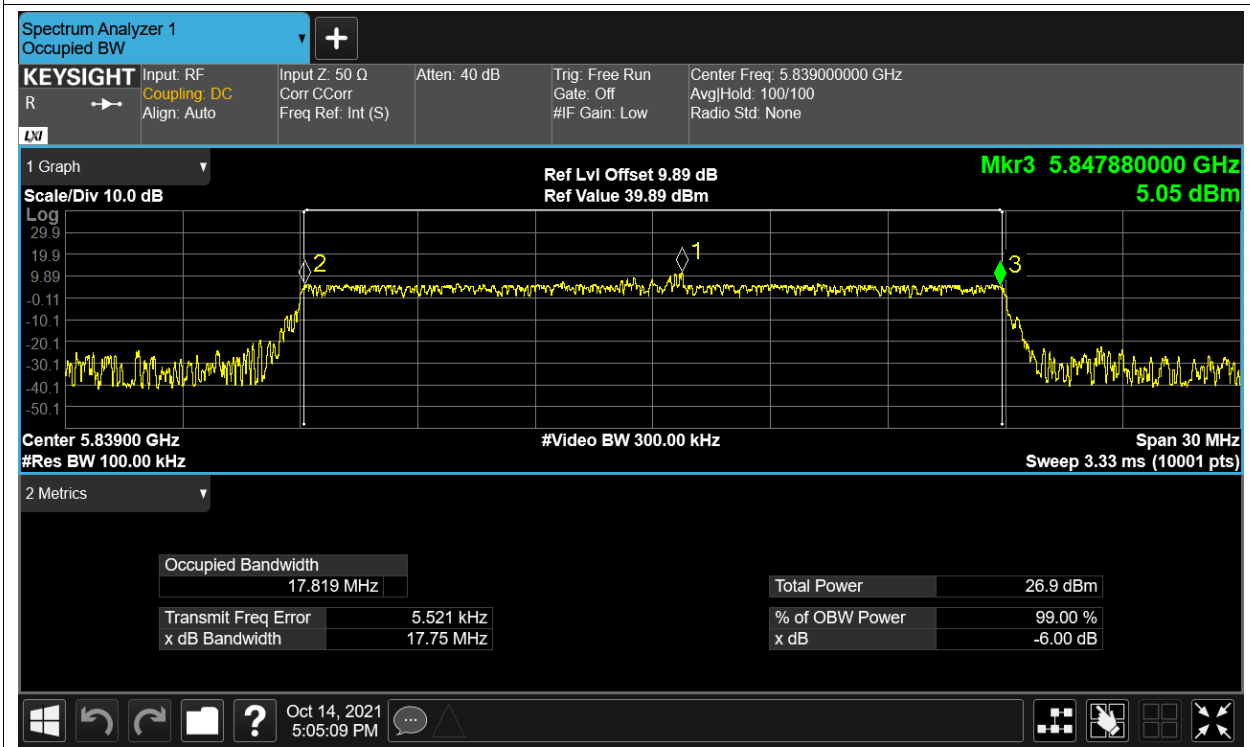

-6dB Bandwidth NVNT 5.8G-20M-16QAM 5789MHz Ant1

-6dB Bandwidth NVNT 5.8G-20M-16QAM 5839MHz Ant1

-6dB Bandwidth NVNT 5.8G-20M-QPSK 5738MHz Ant1

-6dB Bandwidth NVNT 5.8G-20M-QPSK 5789MHz Ant1

-6dB Bandwidth NVNT 5.8G-20M-QPSK 5839MHz Ant1