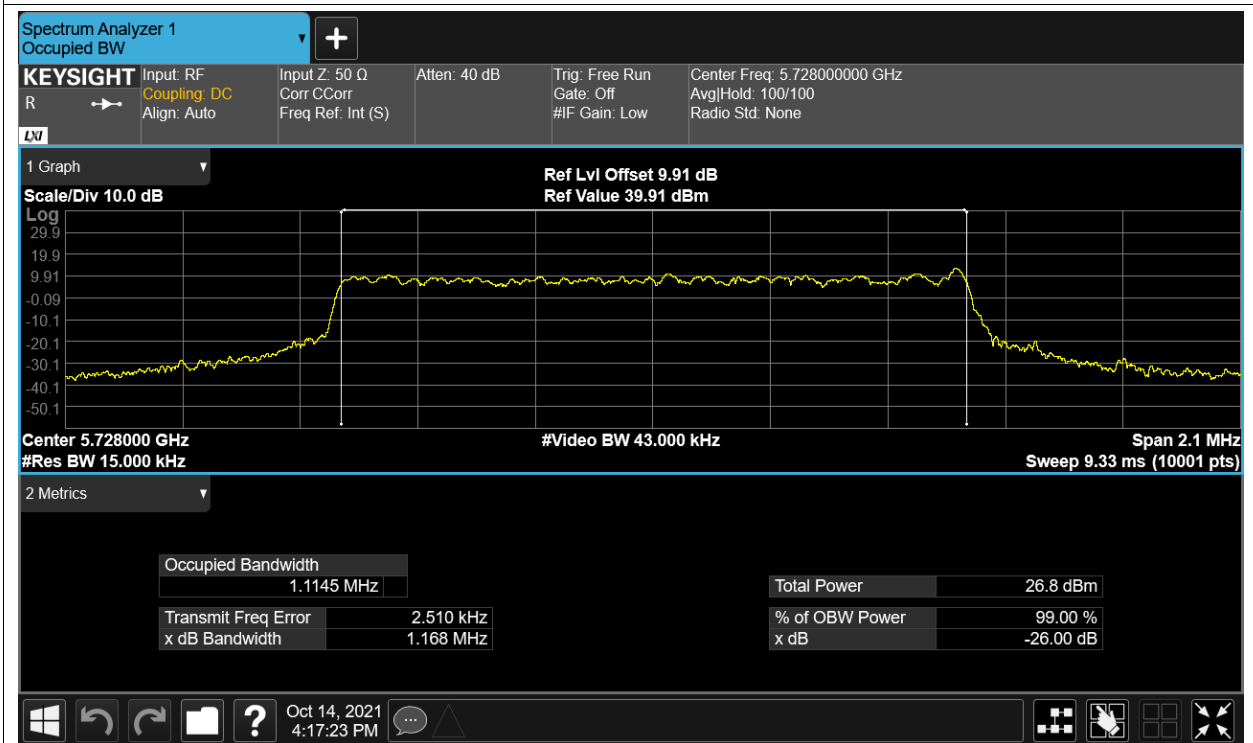

OBW NVNT 5.8G-1.4M-QPSK 5728MHz Ant1