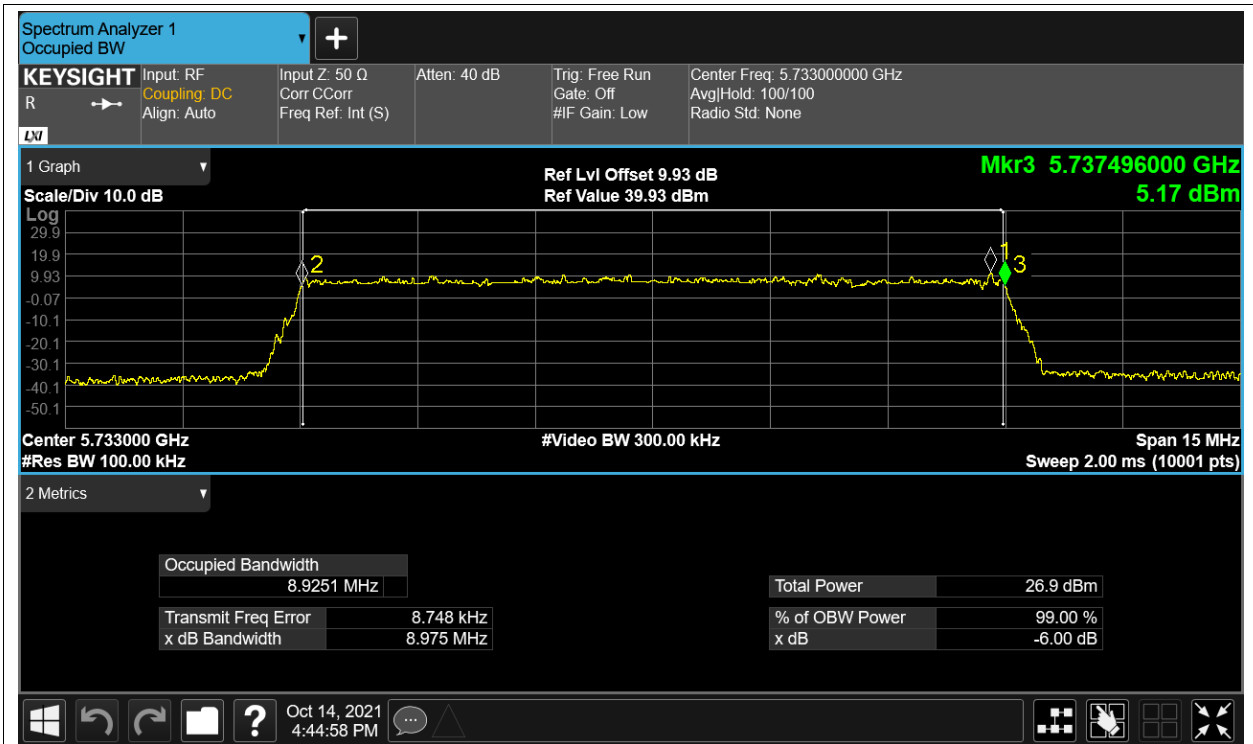

-6dB Bandwidth NVNT 5.8G-1.4M-QPSK 5728MHz Ant1

-6dB Bandwidth NVNT 5.8G-1.4M-QPSK 5788MHz Ant1

-6dB Bandwidth NVNT 5.8G-1.4M-QPSK 5847MHz Ant1

-6dB Bandwidth NVNT 5.8G-10M-16QAM 5733MHz Ant1

-6dB Bandwidth NVNT 5.8G-10M-16QAM 5788MHz Ant1