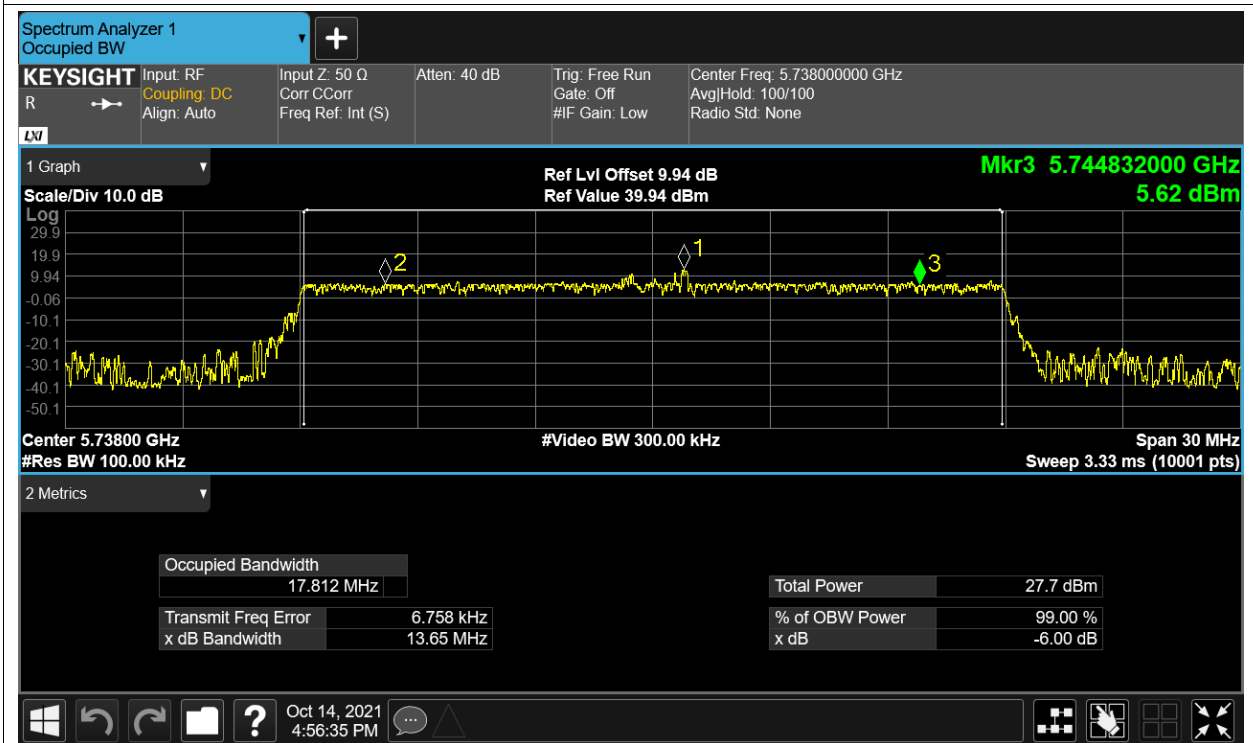

-6dB Bandwidth NVNT 5.8G-20M-16QAM 5789MHz Ant1

-6dB Bandwidth NVNT 5.8G-20M-16QAM 5839MHz Ant1

-6dB Bandwidth NVNT 5.8G-20M-QPSK 5738MHz Ant1

-6dB Bandwidth NVNT 5.8G-20M-QPSK 5789MHz Ant1

-6dB Bandwidth NVNT 5.8G-20M-QPSK 5839MHz Ant1