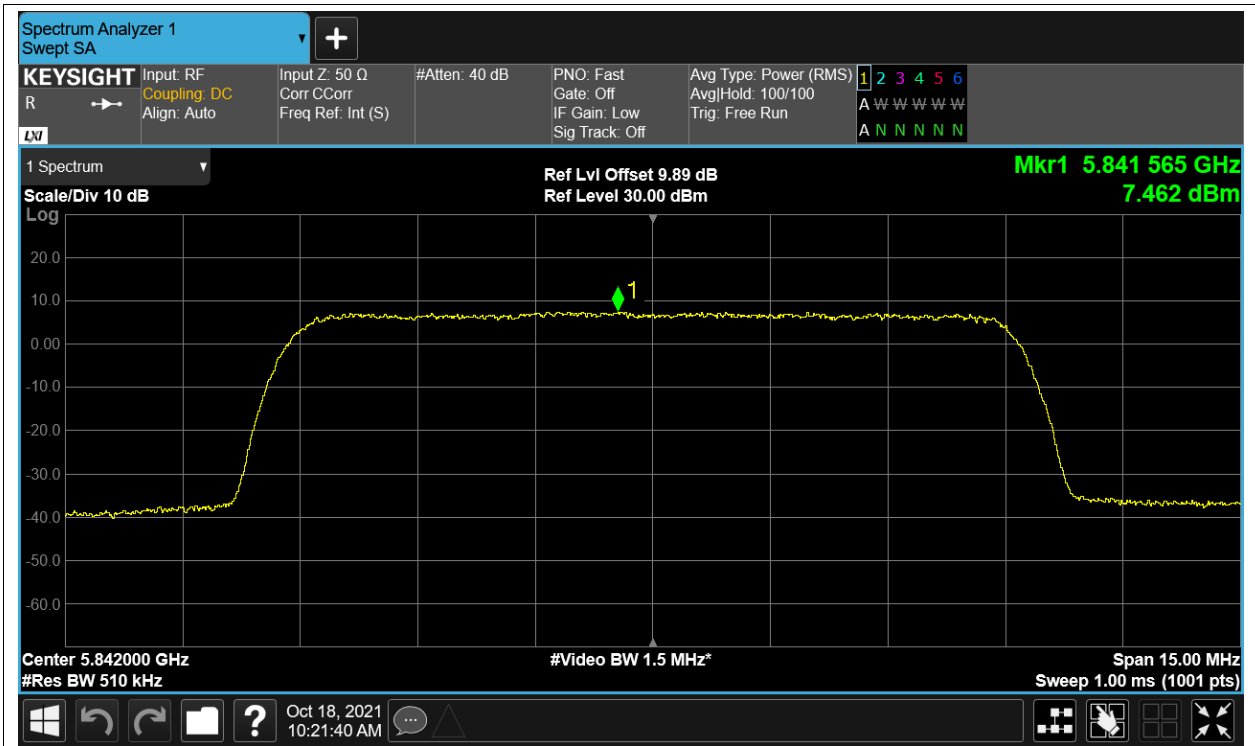

Test Graphs

PSD NVNT 5.8G-1.4M-16QAM 5728MHz Ant1

PSD NVNT 5.8G-1.4M-16QAM 5788MHz Ant1

PSD NVNT 5.8G-1.4M-16QAM 5847MHz Ant1

PSD NVNT 5.8G-1.4M-QPSK 5728MHz Ant1

PSD NVNT 5.8G-1.4M-QPSK 5788MHz Ant1

PSD NVNT 5.8G-1.4M-QPSK 5847MHz Ant1

PSD NVNT 5.8G-10M-16QAM 5733MHz Ant1

PSD NVNT 5.8G-10M-16QAM 5788MHz Ant1

PSD NVNT 5.8G-10M-16QAM 5842MHz Ant1

PSD NVNT 5.8G-10M-QPSK 5733MHz Ant1

PSD NVNT 5.8G-10M-QPSK 5788MHz Ant1

PSD NVNT 5.8G-10M-QPSK 5842MHz Ant1

PSD NVNT 5.8G-20M-16QAM 5738MHz Ant1

PSD NVNT 5.8G-20M-16QAM 5789MHz Ant1

PSD NVNT 5.8G-20M-16QAM 5839MHz Ant1

PSD NVNT 5.8G-20M-QPSK 5738MHz Ant1

PSD NVNT 5.8G-20M-QPSK 5789MHz Ant1

PSD NVNT 5.8G-20M-QPSK 5839MHz Ant1