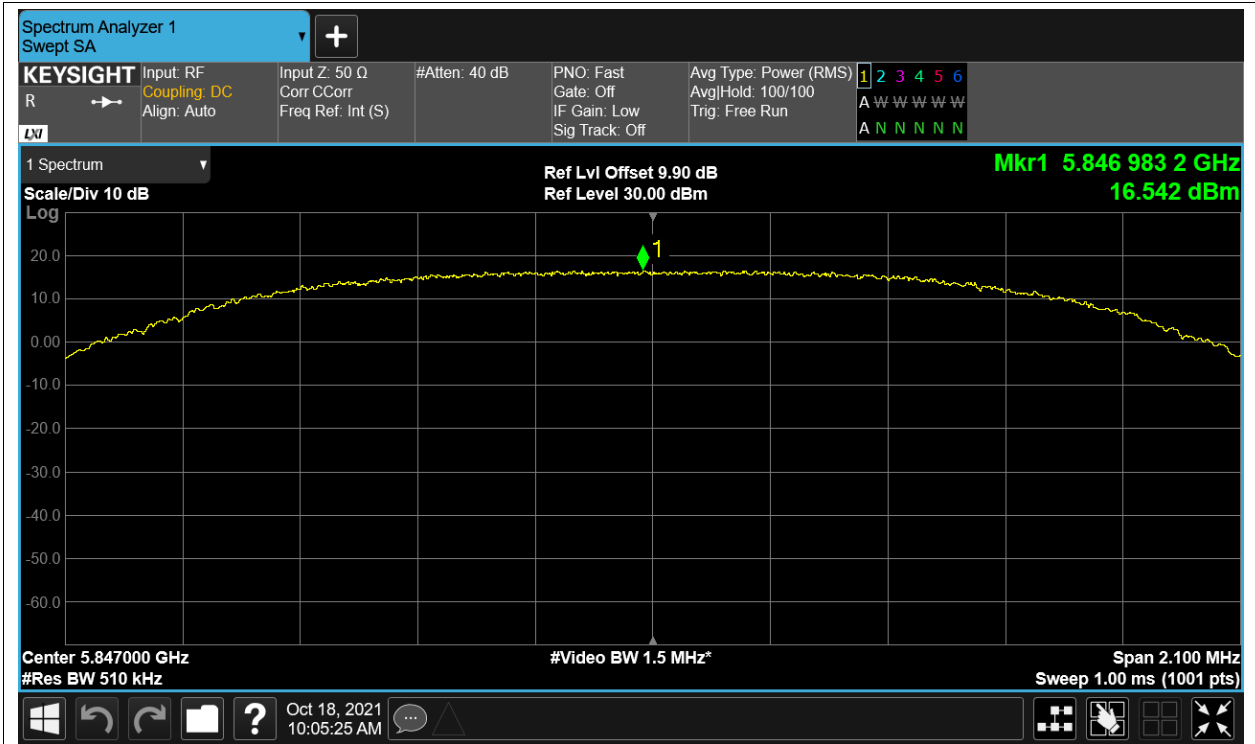

## Maximum Power Spectral Density Level

Condition	Mode	Frequency (MHz)	Antenna	Max PSD (dBm)	Limit (dBm)	Verdict
NVNT	5.8G-1.4M-16QAM	5728	Ant1	17.456	30	Pass
NVNT	5.8G-1.4M-16QAM	5788	Ant1	17.104	30	Pass
NVNT	5.8G-1.4M-16QAM	5847	Ant1	16.542	30	Pass
NVNT	5.8G-1.4M-QPSK	5728	Ant1	17.472	30	Pass
NVNT	5.8G-1.4M-QPSK	5788	Ant1	16.921	30	Pass
NVNT	5.8G-1.4M-QPSK	5847	Ant1	16.455	30	Pass
NVNT	5.8G-10M-16QAM	5733	Ant1	8.257	30	Pass
NVNT	5.8G-10M-16QAM	5788	Ant1	8.388	30	Pass
NVNT	5.8G-10M-16QAM	5842	Ant1	7.462	30	Pass
NVNT	5.8G-10M-QPSK	5733	Ant1	8.573	30	Pass
NVNT	5.8G-10M-QPSK	5788	Ant1	7.9	30	Pass
NVNT	5.8G-10M-QPSK	5842	Ant1	7.463	30	Pass
NVNT	5.8G-20M-16QAM	5738	Ant1	5.357	30	Pass
NVNT	5.8G-20M-16QAM	5789	Ant1	10.304	30	Pass
NVNT	5.8G-20M-16QAM	5839	Ant1	9.353	30	Pass
NVNT	5.8G-20M-QPSK	5738	Ant1	4.604	30	Pass
NVNT	5.8G-20M-QPSK	5789	Ant1	10.192	30	Pass
NVNT	5.8G-20M-QPSK	5839	Ant1	8.821	30	Pass

Test Graphs

PSD NVNT 5.8G-1.4M-16QAM 5728MHz Ant1

PSD NVNT 5.8G-1.4M-16QAM 5788MHz Ant1

PSD NVNT 5.8G-1.4M-16QAM 5847MHz Ant1

PSD NVNT 5.8G-1.4M-QPSK 5728MHz Ant1

PSD NVNT 5.8G-1.4M-QPSK 5788MHz Ant1

PSD NVNT 5.8G-1.4M-QPSK 5847MHz Ant1

PSD NVNT 5.8G-10M-16QAM 5733MHz Ant1

PSD NVNT 5.8G-10M-16QAM 5788MHz Ant1

PSD NVNT 5.8G-10M-16QAM 5842MHz Ant1

PSD NVNT 5.8G-10M-QPSK 5733MHz Ant1

PSD NVNT 5.8G-10M-QPSK 5788MHz Ant1

PSD NVNT 5.8G-10M-QPSK 5842MHz Ant1

PSD NVNT 5.8G-20M-16QAM 5738MHz Ant1

PSD NVNT 5.8G-20M-16QAM 5789MHz Ant1

PSD NVNT 5.8G-20M-16QAM 5839MHz Ant1

PSD NVNT 5.8G-20M-QPSK 5738MHz Ant1

PSD NVNT 5.8G-20M-QPSK 5789MHz Ant1

PSD NVNT 5.8G-20M-QPSK 5839MHz Ant1