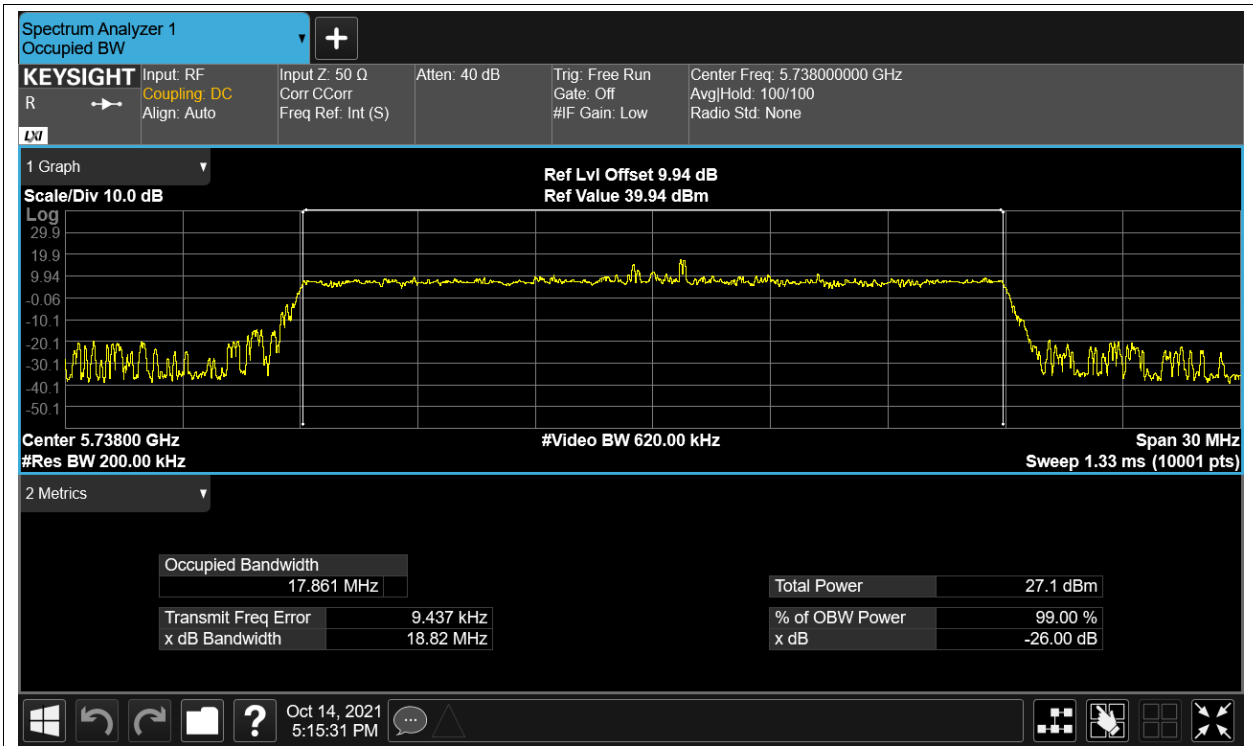

OBW NVNT 5.8G-10M-QPSK 5733MHz Ant1

OBW NVNT 5.8G-10M-QPSK 5788MHz Ant1

OBW NVNT 5.8G-10M-QPSK 5842MHz Ant1

OBW NVNT 5.8G-20M-16QAM 5738MHz Ant1

OBW NVNT 5.8G-20M-16QAM 5789MHz Ant1

OBW NVNT 5.8G-20M-16QAM 5839MHz Ant1