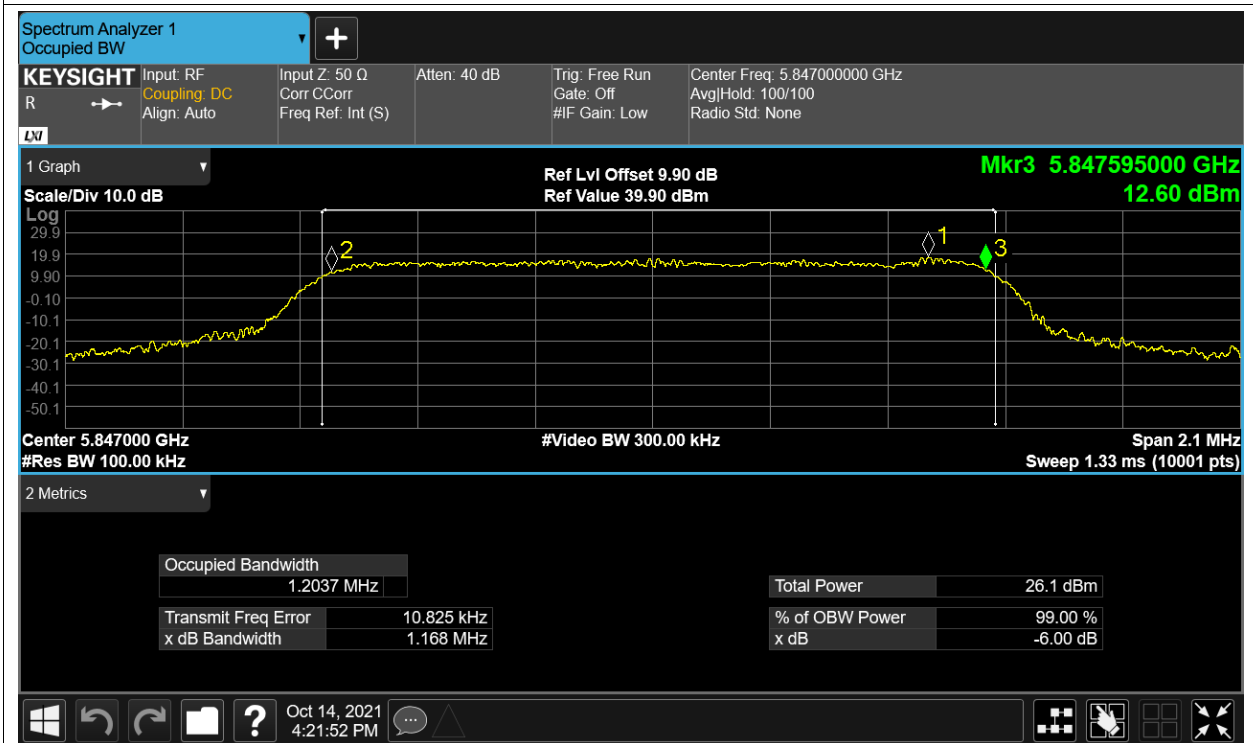

-6dB Bandwidth NVNT 5.8G-1.4M-QPSK 5847MHz Ant1