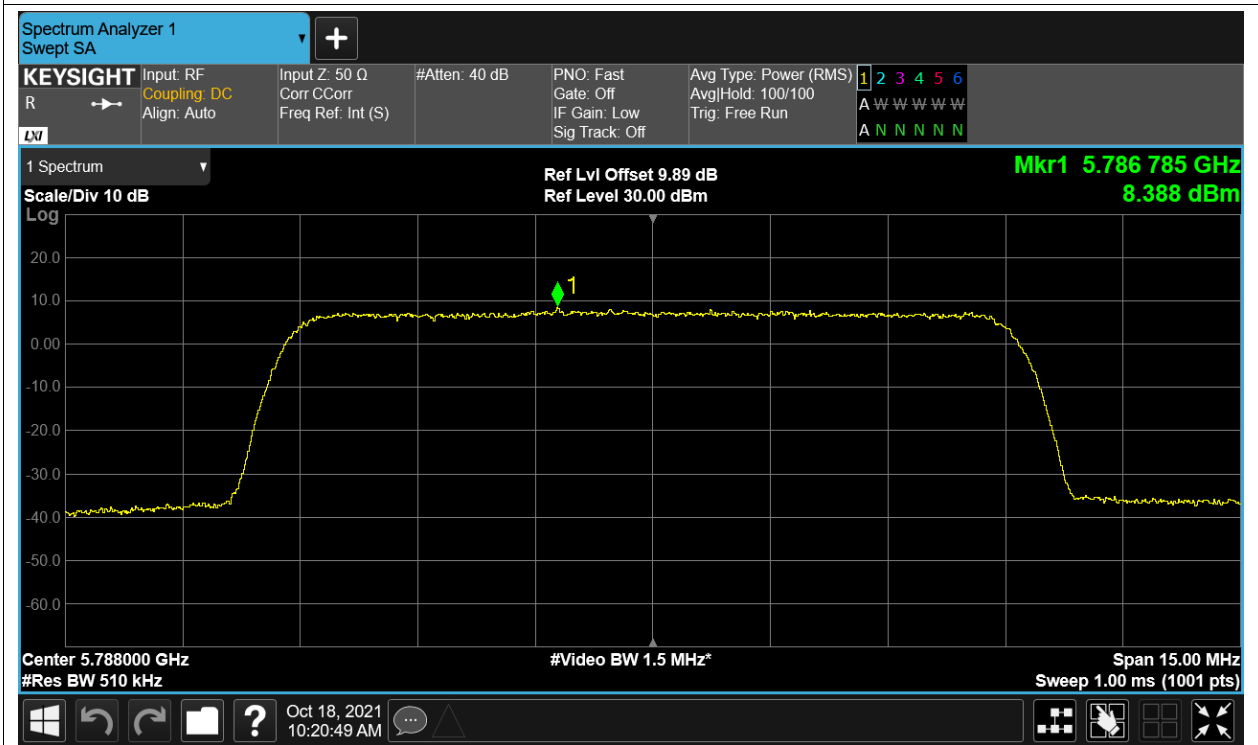

## Maximum Power Spectral Density Level

Condition	Mode	Frequency (MHz)	Antenna	Max PSD (dBm)	Limit (dBm)	Verdict
NVNT	5.8G-1.4M-16QAM	5728	Ant1	17.456	30	Pass
NVNT	5.8G-1.4M-16QAM	5788	Ant1	17.104	30	Pass
NVNT	5.8G-1.4M-16QAM	5847	Ant1	16.542	30	Pass
NVNT	5.8G-1.4M-QPSK	5728	Ant1	17.472	30	Pass
NVNT	5.8G-1.4M-QPSK	5788	Ant1	16.921	30	Pass
NVNT	5.8G-1.4M-QPSK	5847	Ant1	16.455	30	Pass
NVNT	5.8G-10M-16QAM	5733	Ant1	8.257	30	Pass
NVNT	5.8G-10M-16QAM	5788	Ant1	8.388	30	Pass
NVNT	5.8G-10M-16QAM	5842	Ant1	7.462	30	Pass
NVNT	5.8G-10M-QPSK	5733	Ant1	8.573	30	Pass
NVNT	5.8G-10M-QPSK	5788	Ant1	7.9	30	Pass
NVNT	5.8G-10M-QPSK	5842	Ant1	7.463	30	Pass
NVNT	5.8G-20M-16QAM	5738	Ant1	5.357	30	Pass
NVNT	5.8G-20M-16QAM	5789	Ant1	10.304	30	Pass
NVNT	5.8G-20M-16QAM	5839	Ant1	9.353	30	Pass
NVNT	5.8G-20M-QPSK	5738	Ant1	4.604	30	Pass
NVNT	5.8G-20M-QPSK	5789	Ant1	10.192	30	Pass
NVNT	5.8G-20M-QPSK	5839	Ant1	8.821	30	Pass

Test Graphs

PSD NVNT 5.8G-1.4M-16QAM 5728MHz Ant1

PSD NVNT 5.8G-1.4M-16QAM 5788MHz Ant1

PSD NVNT 5.8G-1.4M-16QAM 5847MHz Ant1

PSD NVNT 5.8G-1.4M-QPSK 5728MHz Ant1

PSD NVNT 5.8G-1.4M-QPSK 5788MHz Ant1

PSD NVNT 5.8G-1.4M-QPSK 5847MHz Ant1

PSD NVNT 5.8G-10M-16QAM 5733MHz Ant1

PSD NVNT 5.8G-10M-16QAM 5788MHz Ant1

PSD NVNT 5.8G-10M-16QAM 5842MHz Ant1

PSD NVNT 5.8G-10M-QPSK 5733MHz Ant1

PSD NVNT 5.8G-10M-QPSK 5788MHz Ant1

PSD NVNT 5.8G-10M-QPSK 5842MHz Ant1

PSD NVNT 5.8G-20M-16QAM 5738MHz Ant1

PSD NVNT 5.8G-20M-16QAM 5789MHz Ant1

PSD NVNT 5.8G-20M-16QAM 5839MHz Ant1

PSD NVNT 5.8G-20M-QPSK 5738MHz Ant1

PSD NVNT 5.8G-20M-QPSK 5789MHz Ant1

PSD NVNT 5.8G-20M-QPSK 5839MHz Ant1