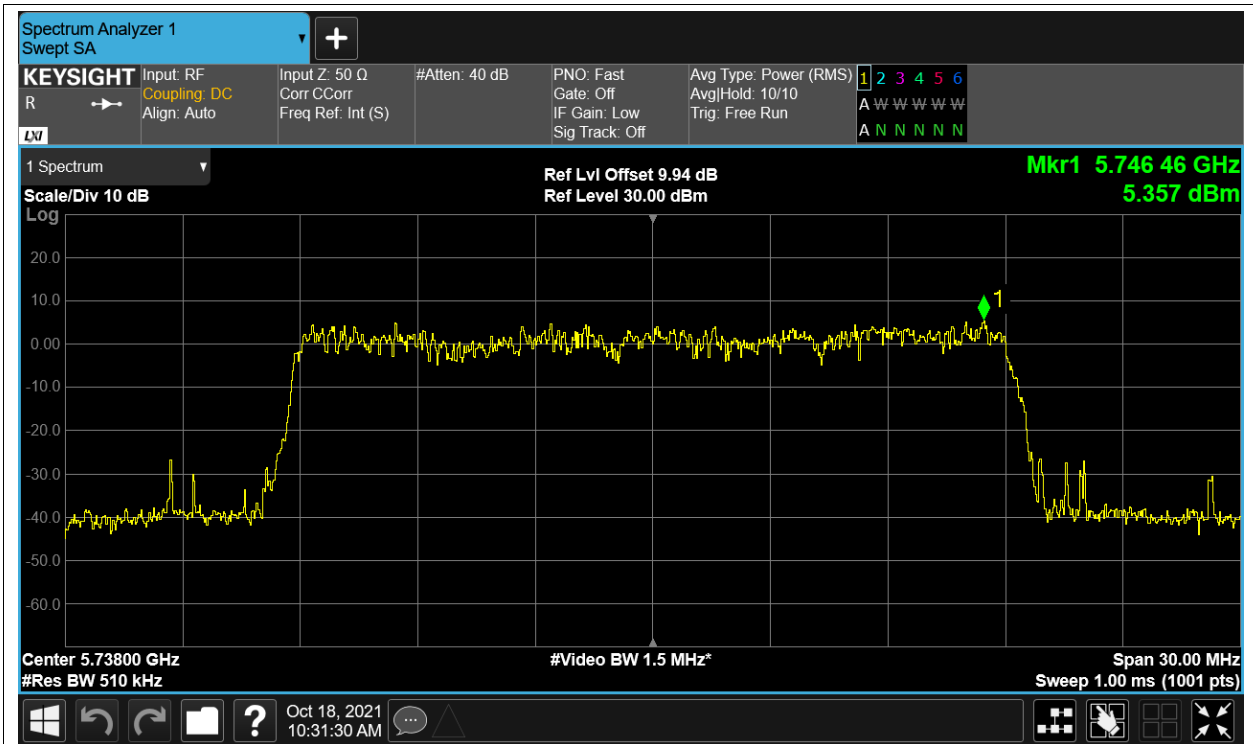

Test Graphs

PSD NVNT 5.8G-1.4M-16QAM 5728MHz Ant1

PSD NVNT 5.8G-1.4M-16QAM 5788MHz Ant1

PSD NVNT 5.8G-1.4M-16QAM 5847MHz Ant1

PSD NVNT 5.8G-1.4M-QPSK 5728MHz Ant1

PSD NVNT 5.8G-1.4M-QPSK 5788MHz Ant1

PSD NVNT 5.8G-1.4M-QPSK 5847MHz Ant1

PSD NVNT 5.8G-10M-16QAM 5733MHz Ant1

PSD NVNT 5.8G-10M-16QAM 5788MHz Ant1

PSD NVNT 5.8G-10M-16QAM 5842MHz Ant1

PSD NVNT 5.8G-10M-QPSK 5733MHz Ant1

PSD NVNT 5.8G-10M-QPSK 5788MHz Ant1

PSD NVNT 5.8G-10M-QPSK 5842MHz Ant1

PSD NVNT 5.8G-20M-16QAM 5738MHz Ant1

PSD NVNT 5.8G-20M-16QAM 5789MHz Ant1

PSD NVNT 5.8G-20M-16QAM 5839MHz Ant1

PSD NVNT 5.8G-20M-QPSK 5738MHz Ant1

PSD NVNT 5.8G-20M-QPSK 5789MHz Ant1

PSD NVNT 5.8G-20M-QPSK 5839MHz Ant1