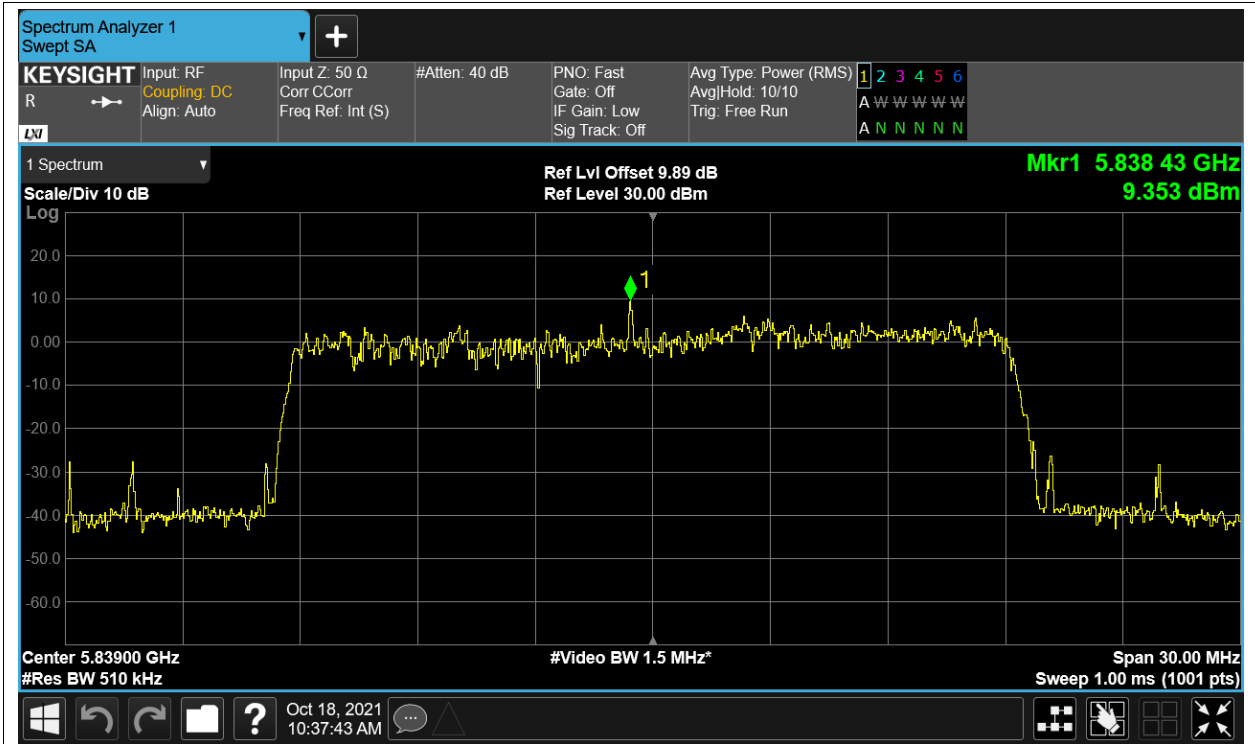

Test Graphs

PSD NVNT 5.8G-1.4M-16QAM 5728MHz Ant1

PSD NVNT 5.8G-1.4M-16QAM 5788MHz Ant1

PSD NVNT 5.8G-1.4M-16QAM 5847MHz Ant1

PSD NVNT 5.8G-1.4M-QPSK 5728MHz Ant1

PSD NVNT 5.8G-1.4M-QPSK 5788MHz Ant1

PSD NVNT 5.8G-1.4M-QPSK 5847MHz Ant1

PSD NVNT 5.8G-10M-16QAM 5733MHz Ant1

PSD NVNT 5.8G-10M-16QAM 5788MHz Ant1

PSD NVNT 5.8G-10M-16QAM 5842MHz Ant1

PSD NVNT 5.8G-10M-QPSK 5733MHz Ant1

PSD NVNT 5.8G-10M-QPSK 5788MHz Ant1

PSD NVNT 5.8G-10M-QPSK 5842MHz Ant1

PSD NVNT 5.8G-20M-16QAM 5738MHz Ant1

PSD NVNT 5.8G-20M-16QAM 5789MHz Ant1

PSD NVNT 5.8G-20M-16QAM 5839MHz Ant1

PSD NVNT 5.8G-20M-QPSK 5738MHz Ant1

PSD NVNT 5.8G-20M-QPSK 5789MHz Ant1

PSD NVNT 5.8G-20M-QPSK 5839MHz Ant1