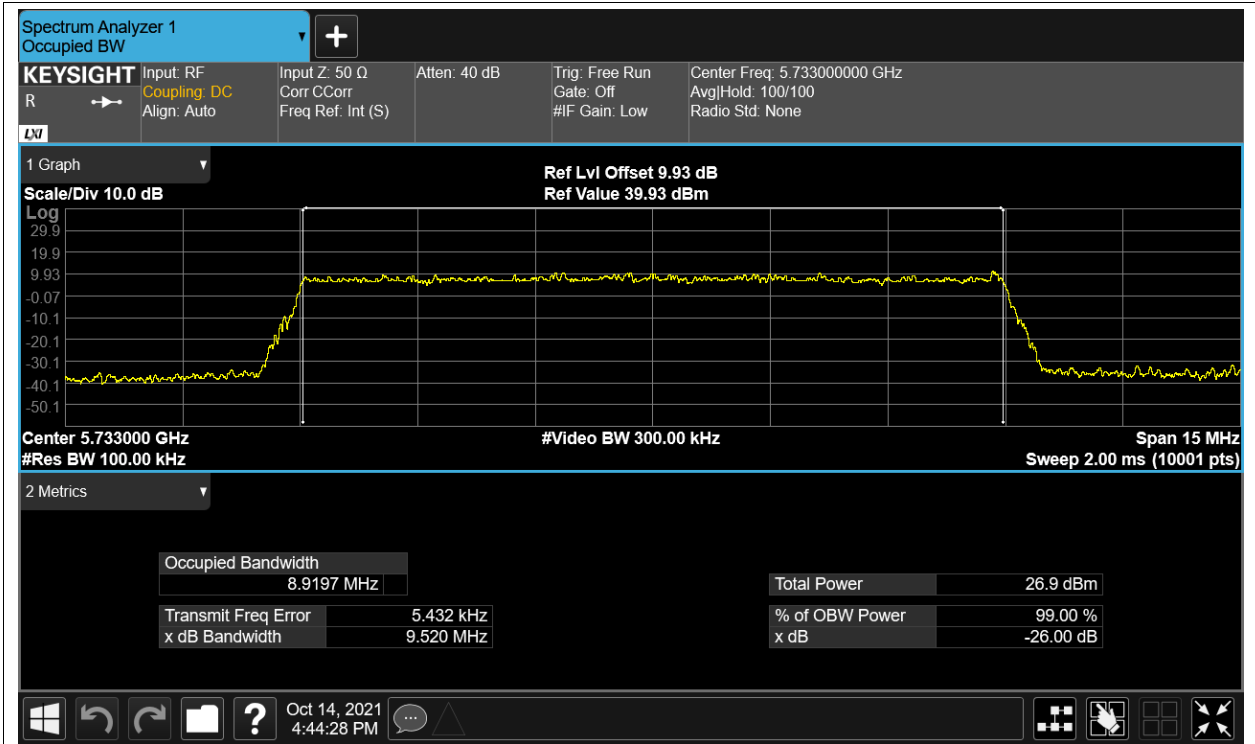

OBW NVNT 5.8G-1.4M-QPSK 5728MHz Ant1

OBW NVNT 5.8G-1.4M-QPSK 5788MHz Ant1

OBW NVNT 5.8G-1.4M-QPSK 5847MHz Ant1

OBW NVNT 5.8G-10M-16QAM 5733MHz Ant1

OBW NVNT 5.8G-10M-16QAM 5788MHz Ant1

OBW NVNT 5.8G-10M-16QAM 5842MHz Ant1