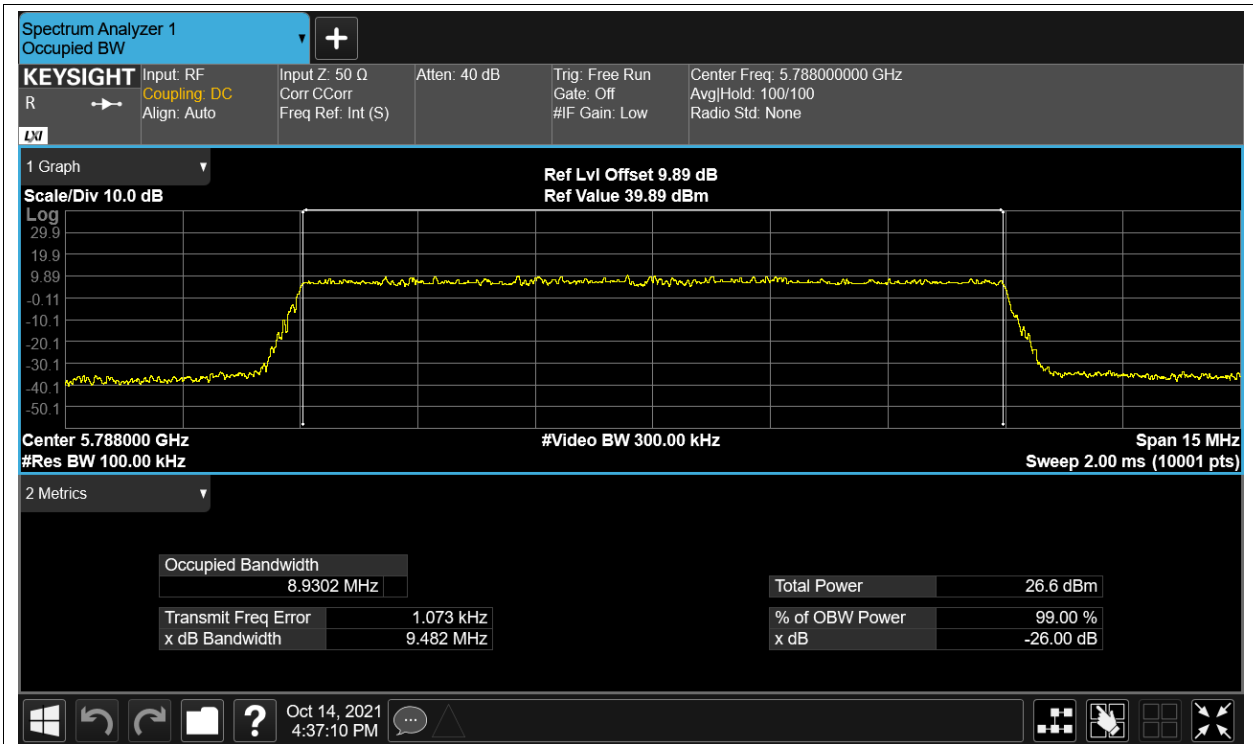

OBW NVNT 5.8G-1.4M-QPSK 5728MHz Ant1

OBW NVNT 5.8G-1.4M-QPSK 5788MHz Ant1

OBW NVNT 5.8G-1.4M-QPSK 5847MHz Ant1

OBW NVNT 5.8G-10M-16QAM 5733MHz Ant1

OBW NVNT 5.8G-10M-16QAM 5788MHz Ant1

OBW NVNT 5.8G-10M-16QAM 5842MHz Ant1

OBW NVNT 5.8G-10M-QPSK 5733MHz Ant1

OBW NVNT 5.8G-10M-QPSK 5788MHz Ant1

OBW NVNT 5.8G-10M-QPSK 5842MHz Ant1

OBW NVNT 5.8G-20M-16QAM 5738MHz Ant1

OBW NVNT 5.8G-20M-16QAM 5789MHz Ant1

OBW NVNT 5.8G-20M-16QAM 5839MHz Ant1