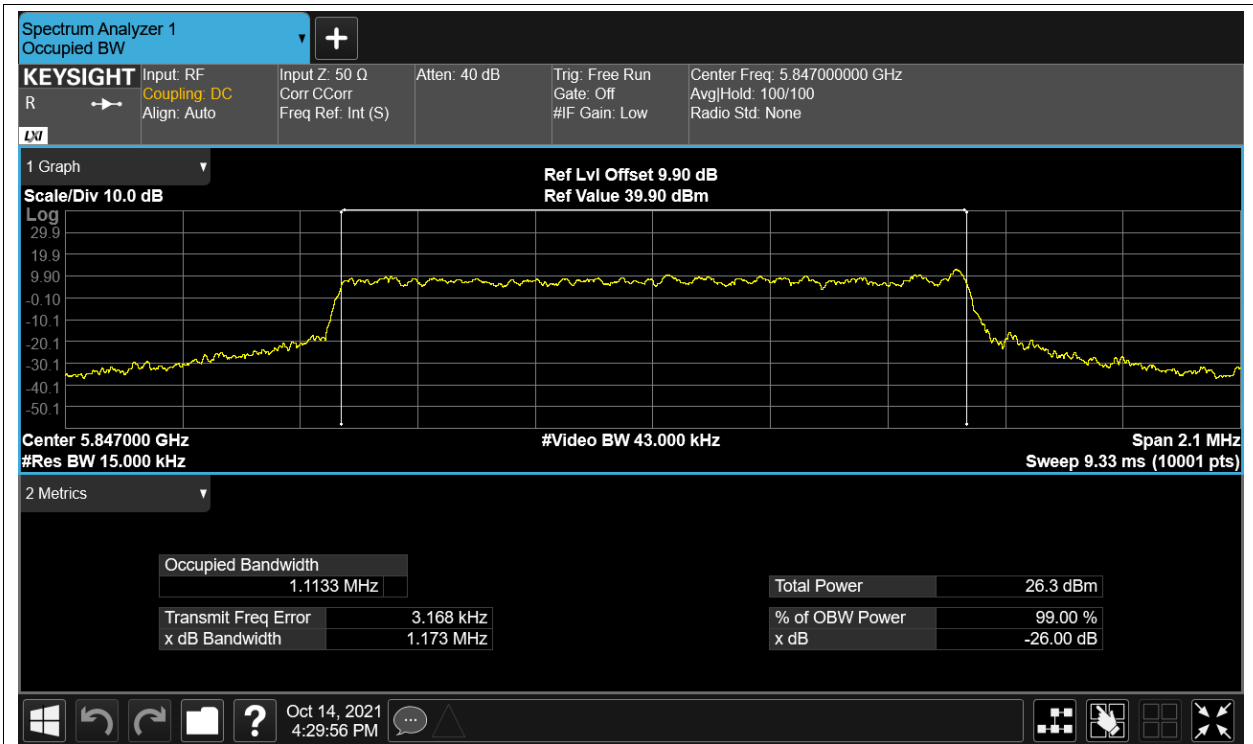

-6dB Bandwidth NVNT 5.8G-20M-16QAM 5789MHz Ant1

-6dB Bandwidth NVNT 5.8G-20M-16QAM 5839MHz Ant1

-6dB Bandwidth NVNT 5.8G-20M-QPSK 5738MHz Ant1

-6dB Bandwidth NVNT 5.8G-20M-QPSK 5789MHz Ant1

-6dB Bandwidth NVNT 5.8G-20M-QPSK 5839MHz Ant1

## Occupied Channel Bandwidth

Condition	Mode	Frequency (MHz)	Antenna	99% OBW (MHz)
NVNT	5.8G-1.4M-16QAM	5728	Ant1	1.115187177
NVNT	5.8G-1.4M-16QAM	5788	Ant1	1.114770813
NVNT	5.8G-1.4M-16QAM	5847	Ant1	1.113264462
NVNT	5.8G-1.4M-QPSK	5728	Ant1	1.114464427
NVNT	5.8G-1.4M-QPSK	5788	Ant1	1.114680557
NVNT	5.8G-1.4M-QPSK	5847	Ant1	1.115078755
NVNT	5.8G-10M-16QAM	5733	Ant1	8.919705818
NVNT	5.8G-10M-16QAM	5788	Ant1	8.928440264
NVNT	5.8G-10M-16QAM	5842	Ant1	8.943375038
NVNT	5.8G-10M-QPSK	5733	Ant1	8.94244394
NVNT	5.8G-10M-QPSK	5788	Ant1	8.930151279
NVNT	5.8G-10M-QPSK	5842	Ant1	8.941219709
NVNT	5.8G-20M-16QAM	5738	Ant1	17.86099928
NVNT	5.8G-20M-16QAM	5789	Ant1	17.87138403
NVNT	5.8G-20M-16QAM	5839	Ant1	17.84556889
NVNT	5.8G-20M-QPSK	5738	Ant1	17.89659105
NVNT	5.8G-20M-QPSK	5789	Ant1	17.86230057
NVNT	5.8G-20M-QPSK	5839	Ant1	17.87952535