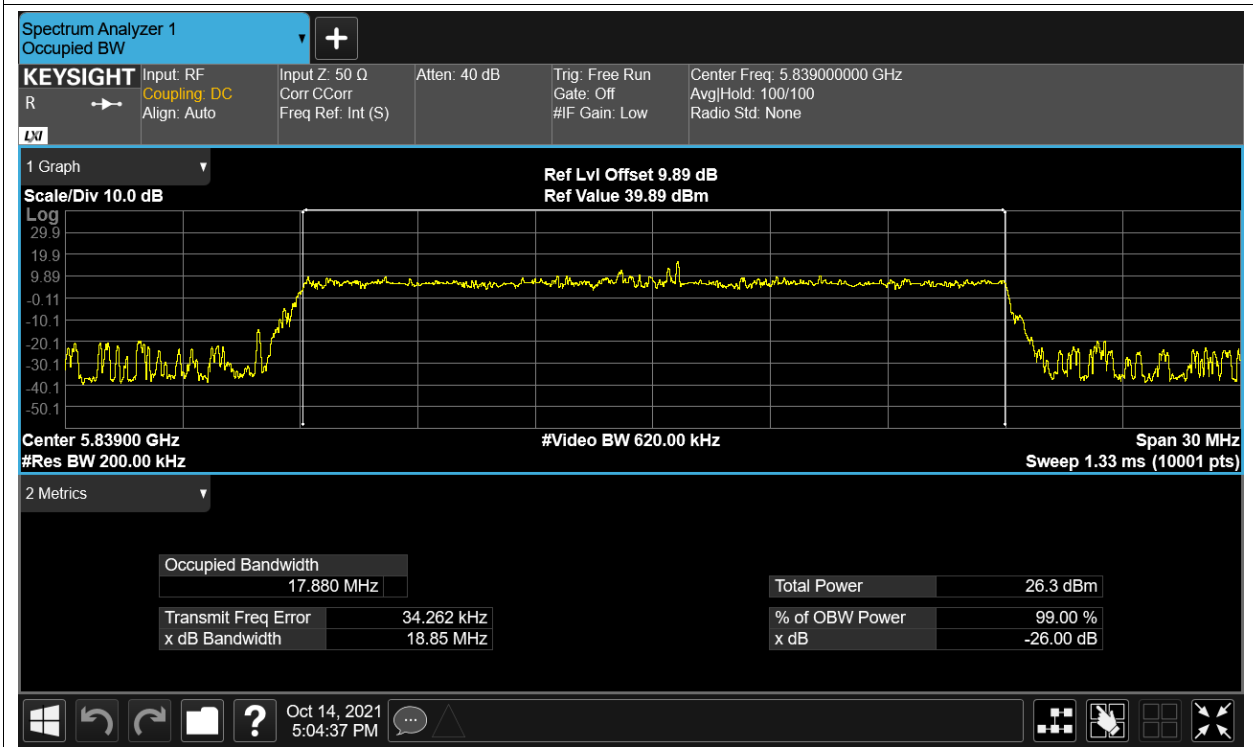

OBW NVNT 5.8G-20M-QPSK 5839MHz Ant1