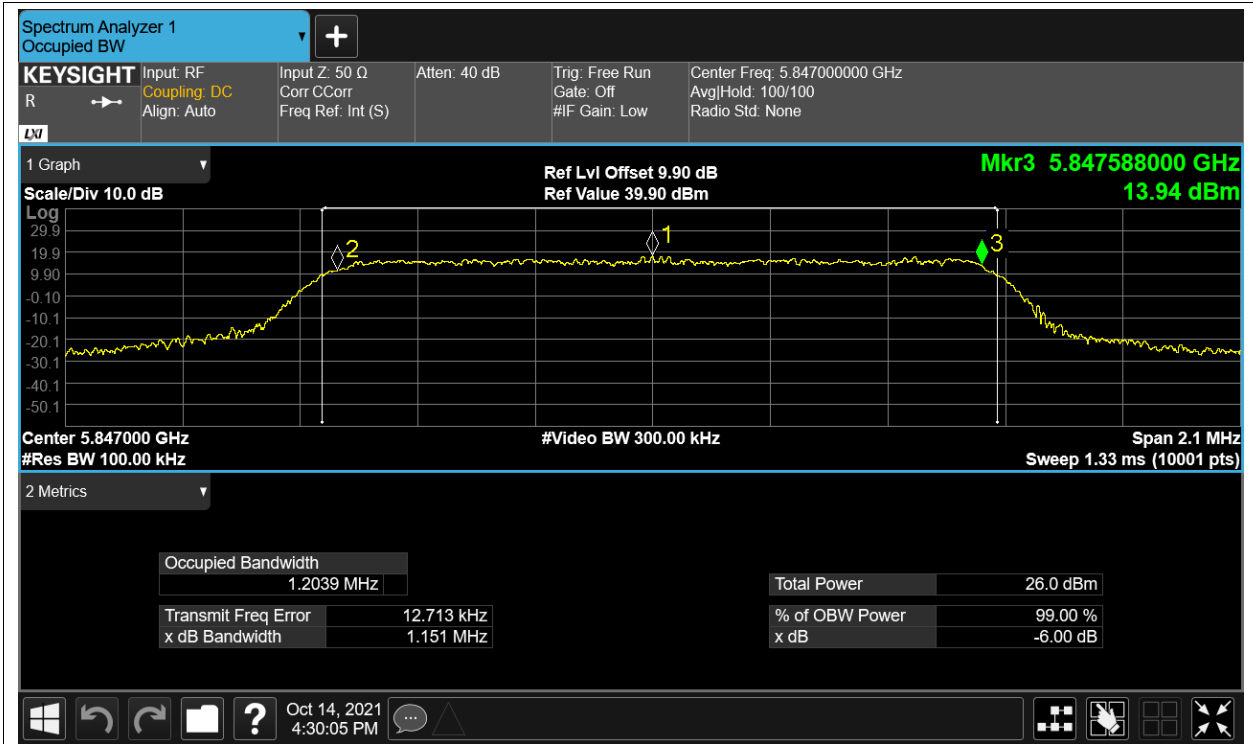

## -6dB Bandwidth

Condition	Mode	Frequency (MHz)	Antenna	-6 dB Bandwidth (MHz)	Limit -6 dB Bandwidth (MHz)	Verdict
NVNT	5.8G-1.4M-16QAM	5728	Ant1	1.16	0.5	Pass
NVNT	5.8G-1.4M-16QAM	5788	Ant1	1.166	0.5	Pass
NVNT	5.8G-1.4M-16QAM	5847	Ant1	1.151	0.5	Pass
NVNT	5.8G-1.4M-QPSK	5728	Ant1	1.162	0.5	Pass
NVNT	5.8G-1.4M-QPSK	5788	Ant1	1.16	0.5	Pass
NVNT	5.8G-1.4M-QPSK	5847	Ant1	1.168	0.5	Pass
NVNT	5.8G-10M-16QAM	5733	Ant1	8.975	0.5	Pass
NVNT	5.8G-10M-16QAM	5788	Ant1	8.995	0.5	Pass
NVNT	5.8G-10M-16QAM	5842	Ant1	8.983	0.5	Pass
NVNT	5.8G-10M-QPSK	5733	Ant1	8.998	0.5	Pass
NVNT	5.8G-10M-QPSK	5788	Ant1	8.944	0.5	Pass
NVNT	5.8G-10M-QPSK	5842	Ant1	8.998	0.5	Pass
NVNT	5.8G-20M-16QAM	5738	Ant1	11.057	0.5	Pass
NVNT	5.8G-20M-16QAM	5789	Ant1	13.207	0.5	Pass
NVNT	5.8G-20M-16QAM	5839	Ant1	16.883	0.5	Pass
NVNT	5.8G-20M-QPSK	5738	Ant1	13.651	0.5	Pass
NVNT	5.8G-20M-QPSK	5789	Ant1	16.482	0.5	Pass
NVNT	5.8G-20M-QPSK	5839	Ant1	17.749	0.5	Pass