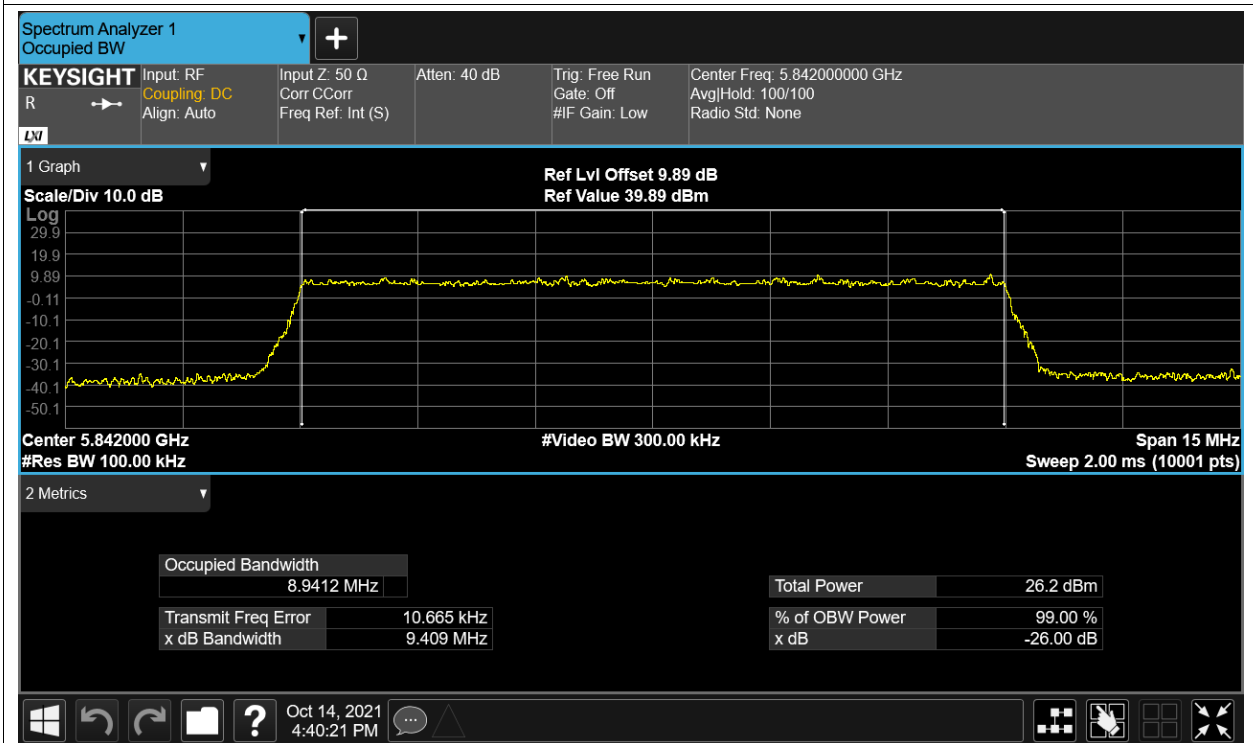

OBW NVNT 5.8G-10M-QPSK 5733MHz Ant1

OBW NVNT 5.8G-10M-QPSK 5788MHz Ant1

OBW NVNT 5.8G-10M-QPSK 5842MHz Ant1

OBW NVNT 5.8G-20M-16QAM 5738MHz Ant1

OBW NVNT 5.8G-20M-16QAM 5789MHz Ant1

OBW NVNT 5.8G-20M-16QAM 5839MHz Ant1