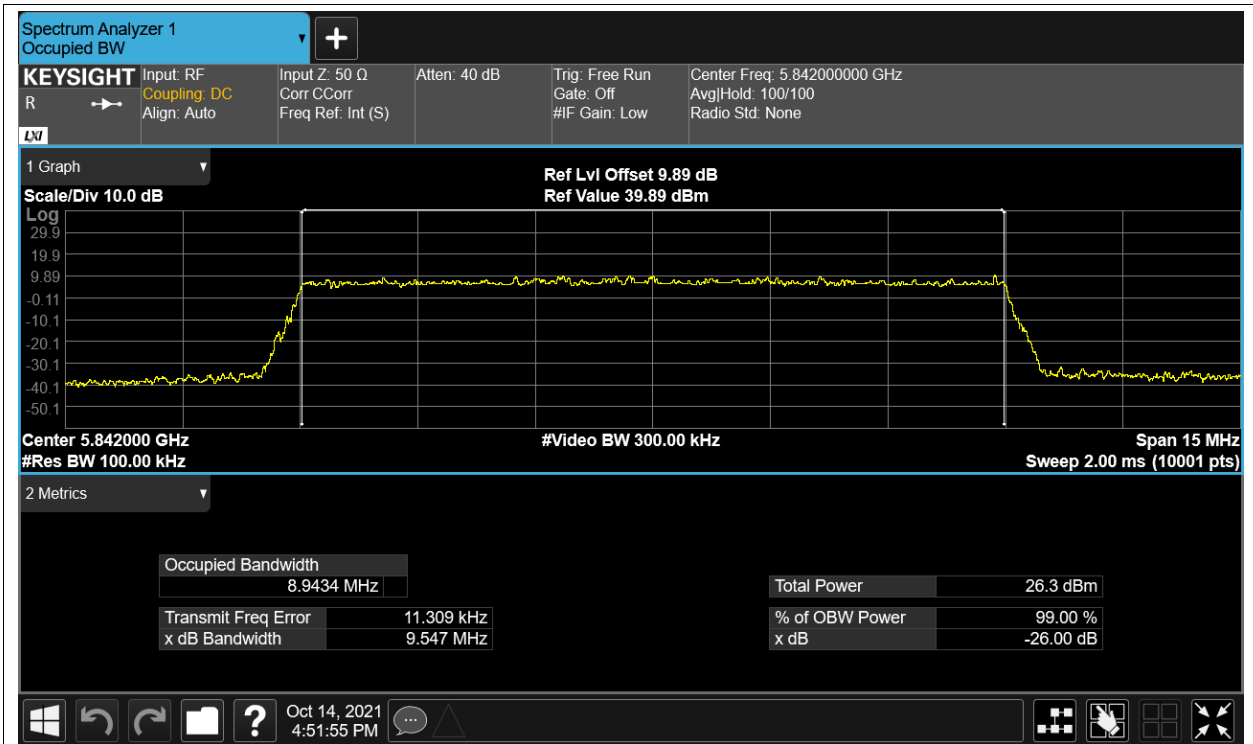

OBW NVNT 5.8G-1.4M-QPSK 5728MHz Ant1

OBW NVNT 5.8G-1.4M-QPSK 5788MHz Ant1

OBW NVNT 5.8G-1.4M-QPSK 5847MHz Ant1

OBW NVNT 5.8G-10M-16QAM 5733MHz Ant1

OBW NVNT 5.8G-10M-16QAM 5788MHz Ant1

OBW NVNT 5.8G-10M-16QAM 5842MHz Ant1

OBW NVNT 5.8G-10M-QPSK 5733MHz Ant1

OBW NVNT 5.8G-10M-QPSK 5788MHz Ant1

OBW NVNT 5.8G-10M-QPSK 5842MHz Ant1

OBW NVNT 5.8G-20M-16QAM 5738MHz Ant1

OBW NVNT 5.8G-20M-16QAM 5789MHz Ant1

OBW NVNT 5.8G-20M-16QAM 5839MHz Ant1