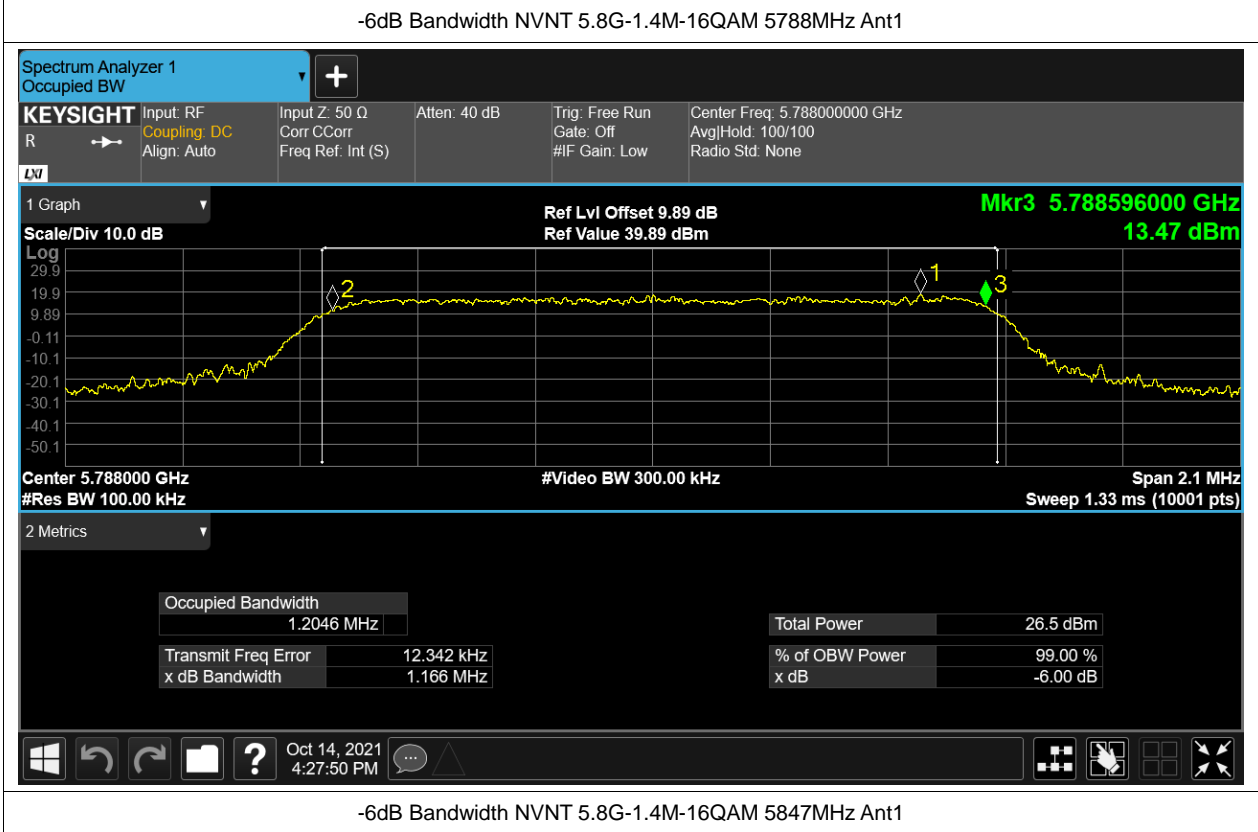

## -6dB Bandwidth

Condition	Mode	Frequency (MHz)	Antenna	-6 dB Bandwidth (MHz)	Limit -6 dB Bandwidth (MHz)	Verdict
NVNT	5.8G-1.4M-16QAM	5728	Ant1	1.16	0.5	Pass
NVNT	5.8G-1.4M-16QAM	5788	Ant1	1.166	0.5	Pass
NVNT	5.8G-1.4M-16QAM	5847	Ant1	1.151	0.5	Pass
NVNT	5.8G-1.4M-QPSK	5728	Ant1	1.162	0.5	Pass
NVNT	5.8G-1.4M-QPSK	5788	Ant1	1.16	0.5	Pass
NVNT	5.8G-1.4M-QPSK	5847	Ant1	1.168	0.5	Pass
NVNT	5.8G-10M-16QAM	5733	Ant1	8.975	0.5	Pass
NVNT	5.8G-10M-16QAM	5788	Ant1	8.995	0.5	Pass
NVNT	5.8G-10M-16QAM	5842	Ant1	8.983	0.5	Pass
NVNT	5.8G-10M-QPSK	5733	Ant1	8.998	0.5	Pass
NVNT	5.8G-10M-QPSK	5788	Ant1	8.944	0.5	Pass
NVNT	5.8G-10M-QPSK	5842	Ant1	8.998	0.5	Pass
NVNT	5.8G-20M-16QAM	5738	Ant1	11.057	0.5	Pass
NVNT	5.8G-20M-16QAM	5789	Ant1	13.207	0.5	Pass
NVNT	5.8G-20M-16QAM	5839	Ant1	16.883	0.5	Pass
NVNT	5.8G-20M-QPSK	5738	Ant1	13.651	0.5	Pass
NVNT	5.8G-20M-QPSK	5789	Ant1	16.482	0.5	Pass
NVNT	5.8G-20M-QPSK	5839	Ant1	17.749	0.5	Pass

-6dB Bandwidth NVNT 5.8G-1.4M-QPSK 5728MHz Ant1

-6dB Bandwidth NVNT 5.8G-1.4M-QPSK 5788MHz Ant1

-6dB Bandwidth NVNT 5.8G-1.4M-QPSK 5847MHz Ant1

-6dB Bandwidth NVNT 5.8G-10M-16QAM 5733MHz Ant1

-6dB Bandwidth NVNT 5.8G-10M-16QAM 5788MHz Ant1