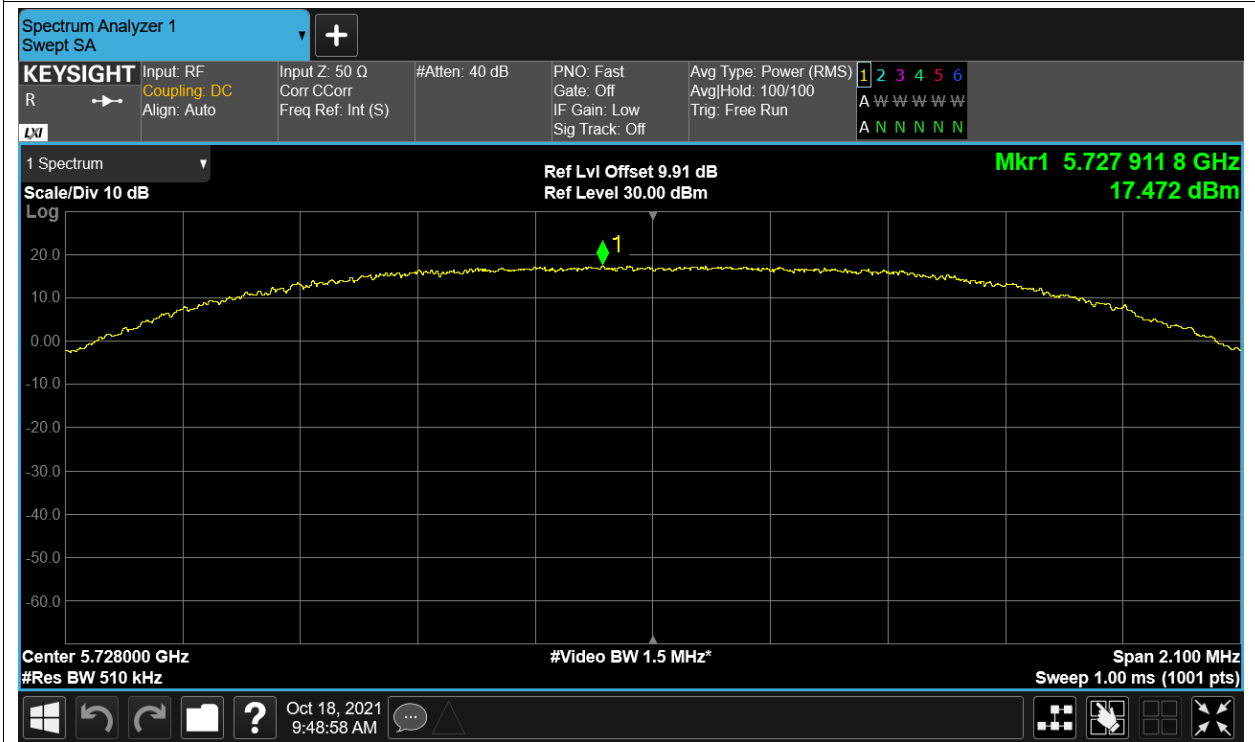

## Maximum Power Spectral Density Level

Condition	Mode	Frequency (MHz)	Antenna	Max PSD (dBm)	Limit (dBm)	Verdict
NVNT	5.8G-1.4M-16QAM	5728	Ant1	17.456	30	Pass
NVNT	5.8G-1.4M-16QAM	5788	Ant1	17.104	30	Pass
NVNT	5.8G-1.4M-16QAM	5847	Ant1	16.542	30	Pass
NVNT	5.8G-1.4M-QPSK	5728	Ant1	17.472	30	Pass
NVNT	5.8G-1.4M-QPSK	5788	Ant1	16.921	30	Pass
NVNT	5.8G-1.4M-QPSK	5847	Ant1	16.455	30	Pass
NVNT	5.8G-10M-16QAM	5733	Ant1	8.257	30	Pass
NVNT	5.8G-10M-16QAM	5788	Ant1	8.388	30	Pass
NVNT	5.8G-10M-16QAM	5842	Ant1	7.462	30	Pass
NVNT	5.8G-10M-QPSK	5733	Ant1	8.573	30	Pass
NVNT	5.8G-10M-QPSK	5788	Ant1	7.9	30	Pass
NVNT	5.8G-10M-QPSK	5842	Ant1	7.463	30	Pass
NVNT	5.8G-20M-16QAM	5738	Ant1	5.357	30	Pass
NVNT	5.8G-20M-16QAM	5789	Ant1	10.304	30	Pass
NVNT	5.8G-20M-16QAM	5839	Ant1	9.353	30	Pass
NVNT	5.8G-20M-QPSK	5738	Ant1	4.604	30	Pass
NVNT	5.8G-20M-QPSK	5789	Ant1	10.192	30	Pass
NVNT	5.8G-20M-QPSK	5839	Ant1	8.821	30	Pass

Test Graphs

PSD NVNT 5.8G-1.4M-16QAM 5728MHz Ant1

PSD NVNT 5.8G-1.4M-16QAM 5788MHz Ant1

PSD NVNT 5.8G-1.4M-16QAM 5847MHz Ant1

PSD NVNT 5.8G-1.4M-QPSK 5728MHz Ant1

PSD NVNT 5.8G-1.4M-QPSK 5788MHz Ant1

PSD NVNT 5.8G-1.4M-QPSK 5847MHz Ant1

PSD NVNT 5.8G-10M-16QAM 5733MHz Ant1

PSD NVNT 5.8G-10M-16QAM 5788MHz Ant1

PSD NVNT 5.8G-10M-16QAM 5842MHz Ant1

PSD NVNT 5.8G-10M-QPSK 5733MHz Ant1

PSD NVNT 5.8G-10M-QPSK 5788MHz Ant1

PSD NVNT 5.8G-10M-QPSK 5842MHz Ant1

PSD NVNT 5.8G-20M-16QAM 5738MHz Ant1

PSD NVNT 5.8G-20M-16QAM 5789MHz Ant1

PSD NVNT 5.8G-20M-16QAM 5839MHz Ant1

PSD NVNT 5.8G-20M-QPSK 5738MHz Ant1

PSD NVNT 5.8G-20M-QPSK 5789MHz Ant1

PSD NVNT 5.8G-20M-QPSK 5839MHz Ant1