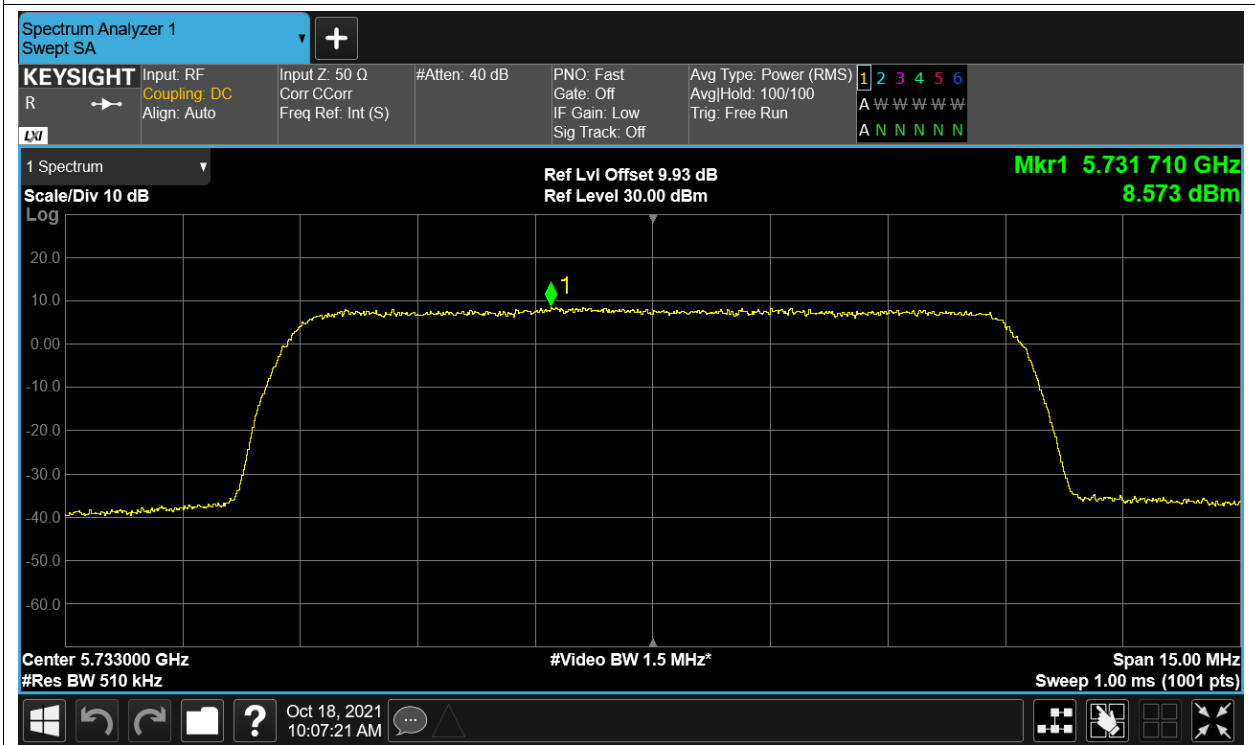

Test Graphs

PSD NVNT 5.8G-1.4M-16QAM 5728MHz Ant1

PSD NVNT 5.8G-1.4M-16QAM 5788MHz Ant1

PSD NVNT 5.8G-1.4M-16QAM 5847MHz Ant1

PSD NVNT 5.8G-1.4M-QPSK 5728MHz Ant1

PSD NVNT 5.8G-1.4M-QPSK 5788MHz Ant1

PSD NVNT 5.8G-1.4M-QPSK 5847MHz Ant1

PSD NVNT 5.8G-10M-16QAM 5733MHz Ant1

PSD NVNT 5.8G-10M-16QAM 5788MHz Ant1

PSD NVNT 5.8G-10M-16QAM 5842MHz Ant1

PSD NVNT 5.8G-10M-QPSK 5733MHz Ant1

PSD NVNT 5.8G-10M-QPSK 5788MHz Ant1

PSD NVNT 5.8G-10M-QPSK 5842MHz Ant1

PSD NVNT 5.8G-20M-16QAM 5738MHz Ant1

PSD NVNT 5.8G-20M-16QAM 5789MHz Ant1

PSD NVNT 5.8G-20M-16QAM 5839MHz Ant1

PSD NVNT 5.8G-20M-QPSK 5738MHz Ant1

PSD NVNT 5.8G-20M-QPSK 5789MHz Ant1

PSD NVNT 5.8G-20M-QPSK 5839MHz Ant1