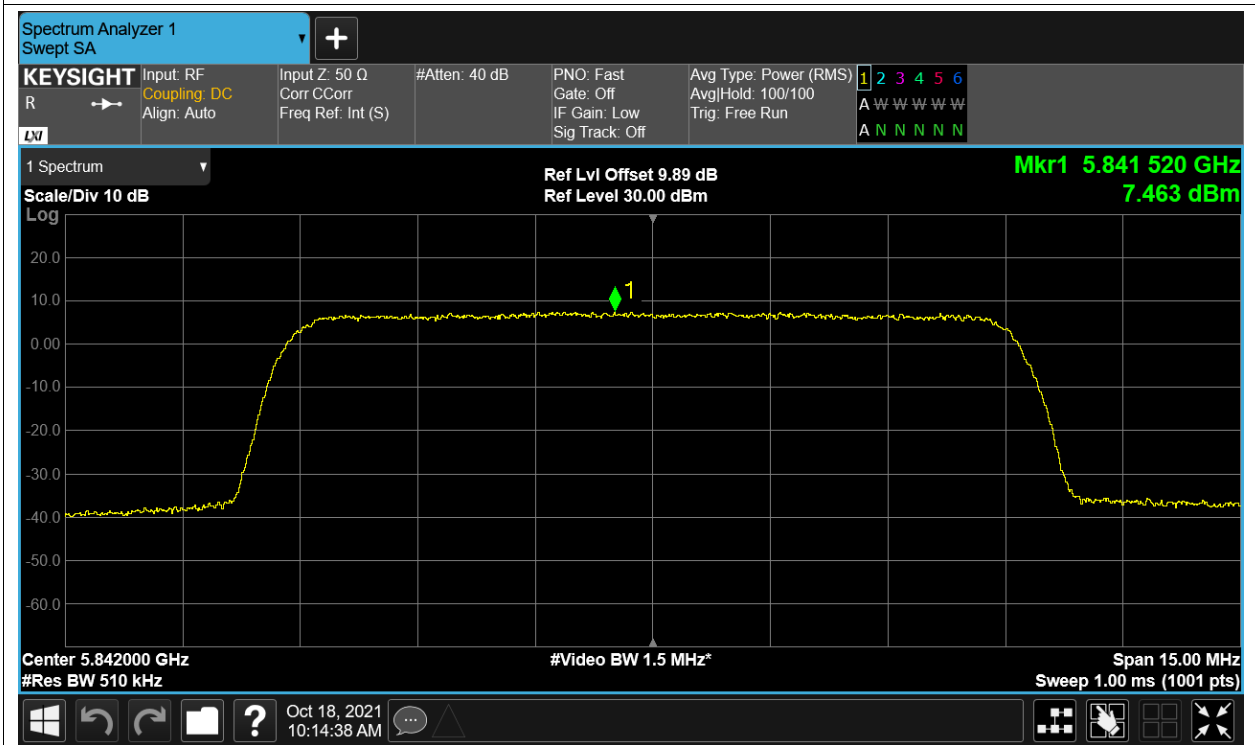

Test Graphs

PSD NVNT 5.8G-1.4M-16QAM 5728MHz Ant1

PSD NVNT 5.8G-1.4M-16QAM 5788MHz Ant1

PSD NVNT 5.8G-1.4M-16QAM 5847MHz Ant1

PSD NVNT 5.8G-1.4M-QPSK 5728MHz Ant1

PSD NVNT 5.8G-1.4M-QPSK 5788MHz Ant1

PSD NVNT 5.8G-1.4M-QPSK 5847MHz Ant1

PSD NVNT 5.8G-10M-16QAM 5733MHz Ant1

PSD NVNT 5.8G-10M-16QAM 5788MHz Ant1

PSD NVNT 5.8G-10M-16QAM 5842MHz Ant1

PSD NVNT 5.8G-10M-QPSK 5733MHz Ant1

PSD NVNT 5.8G-10M-QPSK 5788MHz Ant1

PSD NVNT 5.8G-10M-QPSK 5842MHz Ant1

PSD NVNT 5.8G-20M-16QAM 5738MHz Ant1

PSD NVNT 5.8G-20M-16QAM 5789MHz Ant1

PSD NVNT 5.8G-20M-16QAM 5839MHz Ant1

PSD NVNT 5.8G-20M-QPSK 5738MHz Ant1

PSD NVNT 5.8G-20M-QPSK 5789MHz Ant1

PSD NVNT 5.8G-20M-QPSK 5839MHz Ant1