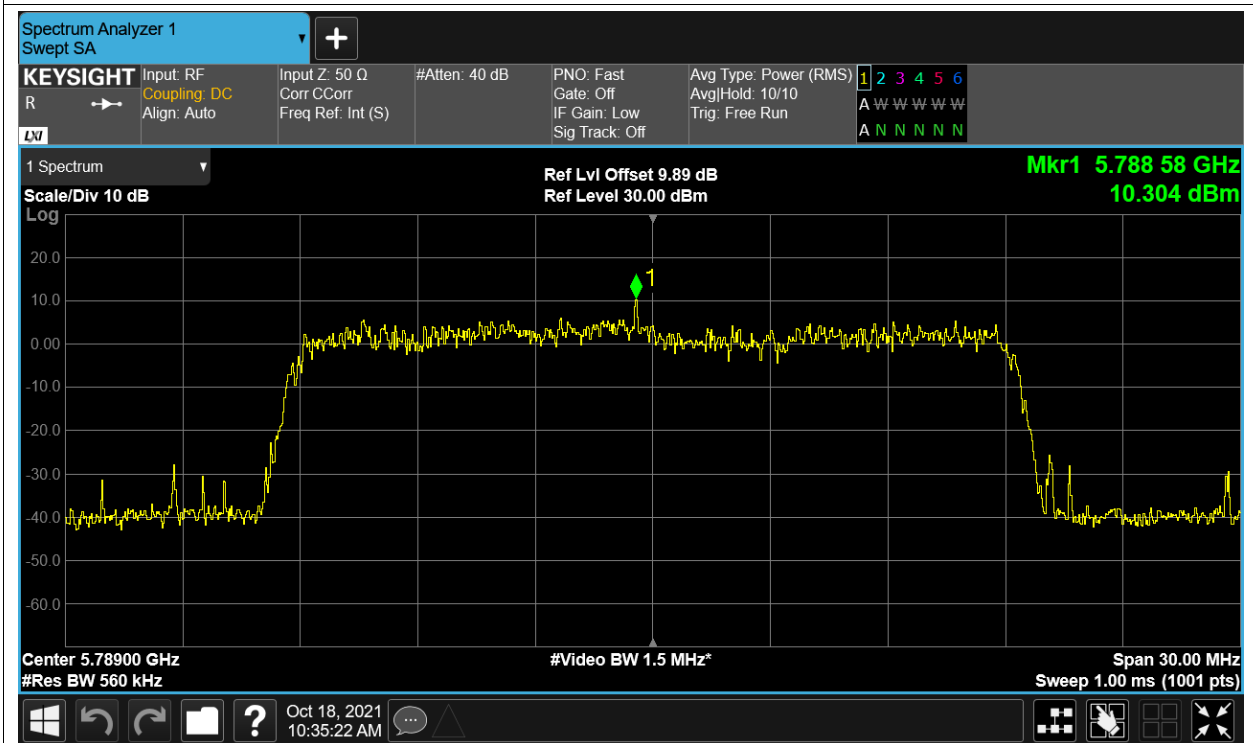

Test Graphs

PSD NVNT 5.8G-1.4M-16QAM 5728MHz Ant1

PSD NVNT 5.8G-1.4M-16QAM 5788MHz Ant1

PSD NVNT 5.8G-1.4M-16QAM 5847MHz Ant1

PSD NVNT 5.8G-1.4M-QPSK 5728MHz Ant1

PSD NVNT 5.8G-1.4M-QPSK 5788MHz Ant1

PSD NVNT 5.8G-1.4M-QPSK 5847MHz Ant1

PSD NVNT 5.8G-10M-16QAM 5733MHz Ant1

PSD NVNT 5.8G-10M-16QAM 5788MHz Ant1

PSD NVNT 5.8G-10M-16QAM 5842MHz Ant1

PSD NVNT 5.8G-10M-QPSK 5733MHz Ant1

PSD NVNT 5.8G-10M-QPSK 5788MHz Ant1

PSD NVNT 5.8G-10M-QPSK 5842MHz Ant1

PSD NVNT 5.8G-20M-16QAM 5738MHz Ant1

PSD NVNT 5.8G-20M-16QAM 5789MHz Ant1

PSD NVNT 5.8G-20M-16QAM 5839MHz Ant1

PSD NVNT 5.8G-20M-QPSK 5738MHz Ant1

PSD NVNT 5.8G-20M-QPSK 5789MHz Ant1

PSD NVNT 5.8G-20M-QPSK 5839MHz Ant1