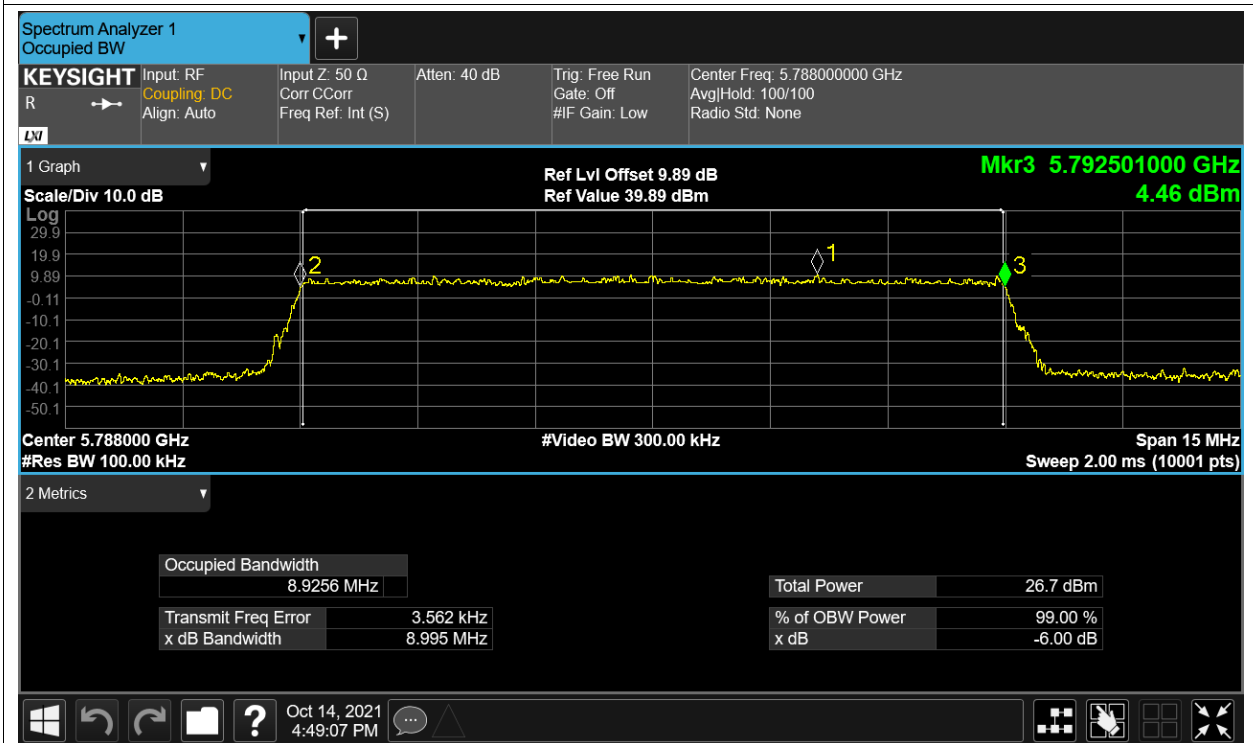

-6dB Bandwidth NVNT 5.8G-1.4M-QPSK 5728MHz Ant1

-6dB Bandwidth NVNT 5.8G-1.4M-QPSK 5788MHz Ant1

-6dB Bandwidth NVNT 5.8G-1.4M-QPSK 5847MHz Ant1

-6dB Bandwidth NVNT 5.8G-10M-16QAM 5733MHz Ant1

-6dB Bandwidth NVNT 5.8G-10M-16QAM 5788MHz Ant1