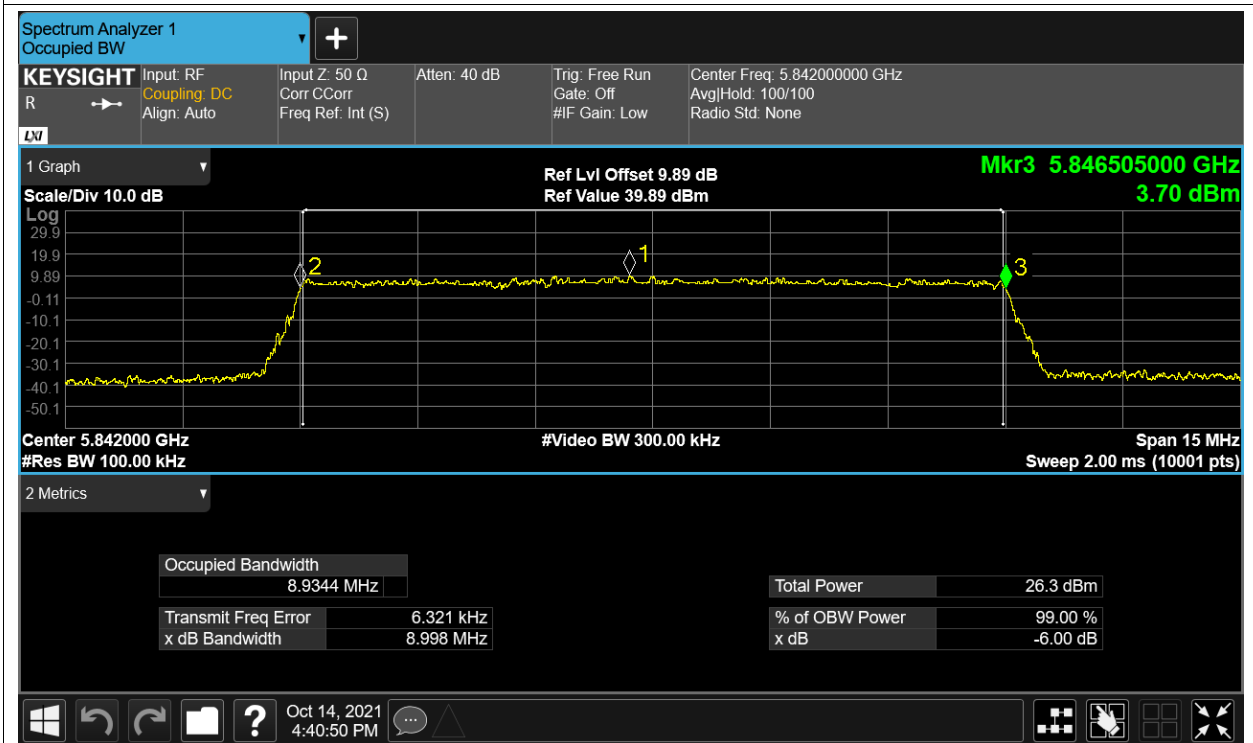

-6dB Bandwidth NVNT 5.8G-10M-16QAM 5842MHz Ant1

-6dB Bandwidth NVNT 5.8G-10M-QPSK 5733MHz Ant1

-6dB Bandwidth NVNT 5.8G-10M-QPSK 5788MHz Ant1

-6dB Bandwidth NVNT 5.8G-10M-QPSK 5842MHz Ant1

-6dB Bandwidth NVNT 5.8G-20M-16QAM 5738MHz Ant1