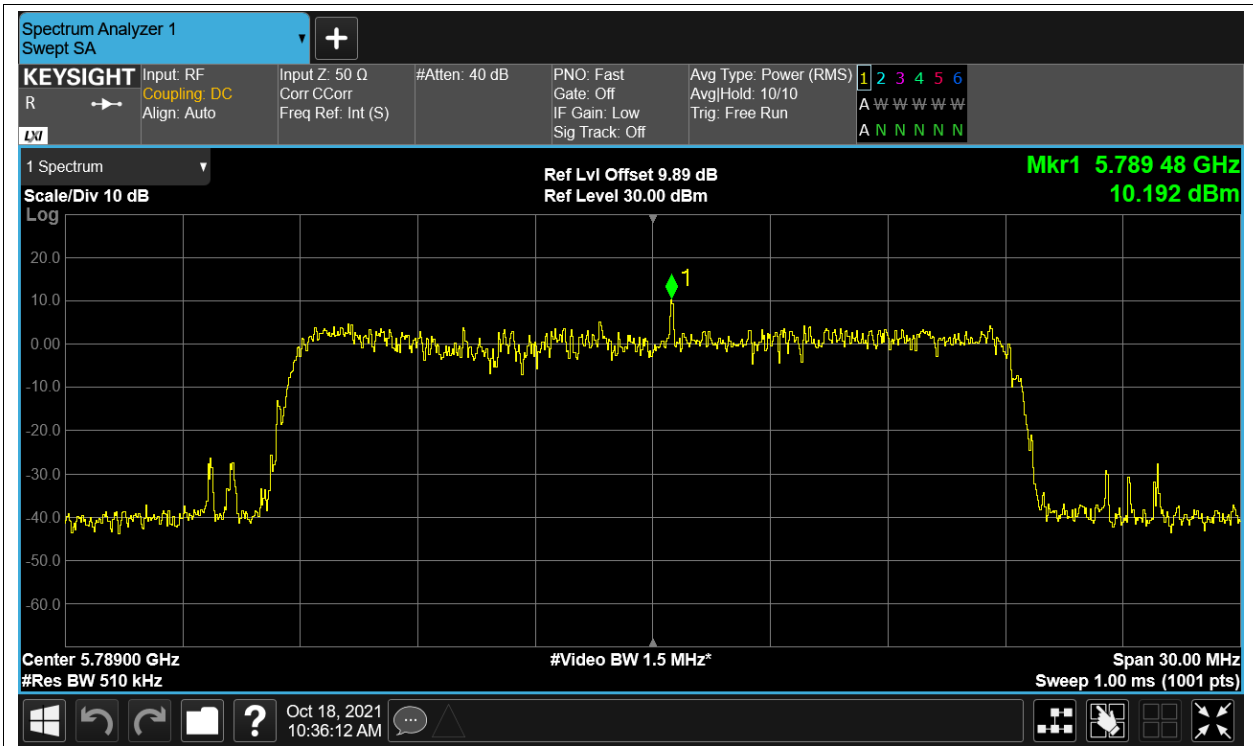

PSD NVNT 5.8G-10M-16QAM 5733MHz Ant1

PSD NVNT 5.8G-10M-16QAM 5788MHz Ant1

PSD NVNT 5.8G-10M-16QAM 5842MHz Ant1

PSD NVNT 5.8G-10M-QPSK 5733MHz Ant1

PSD NVNT 5.8G-10M-QPSK 5788MHz Ant1

PSD NVNT 5.8G-10M-QPSK 5842MHz Ant1

PSD NVNT 5.8G-20M-16QAM 5738MHz Ant1

PSD NVNT 5.8G-20M-16QAM 5789MHz Ant1

PSD NVNT 5.8G-20M-16QAM 5839MHz Ant1

PSD NVNT 5.8G-20M-QPSK 5738MHz Ant1

PSD NVNT 5.8G-20M-QPSK 5789MHz Ant1

PSD NVNT 5.8G-20M-QPSK 5839MHz Ant1