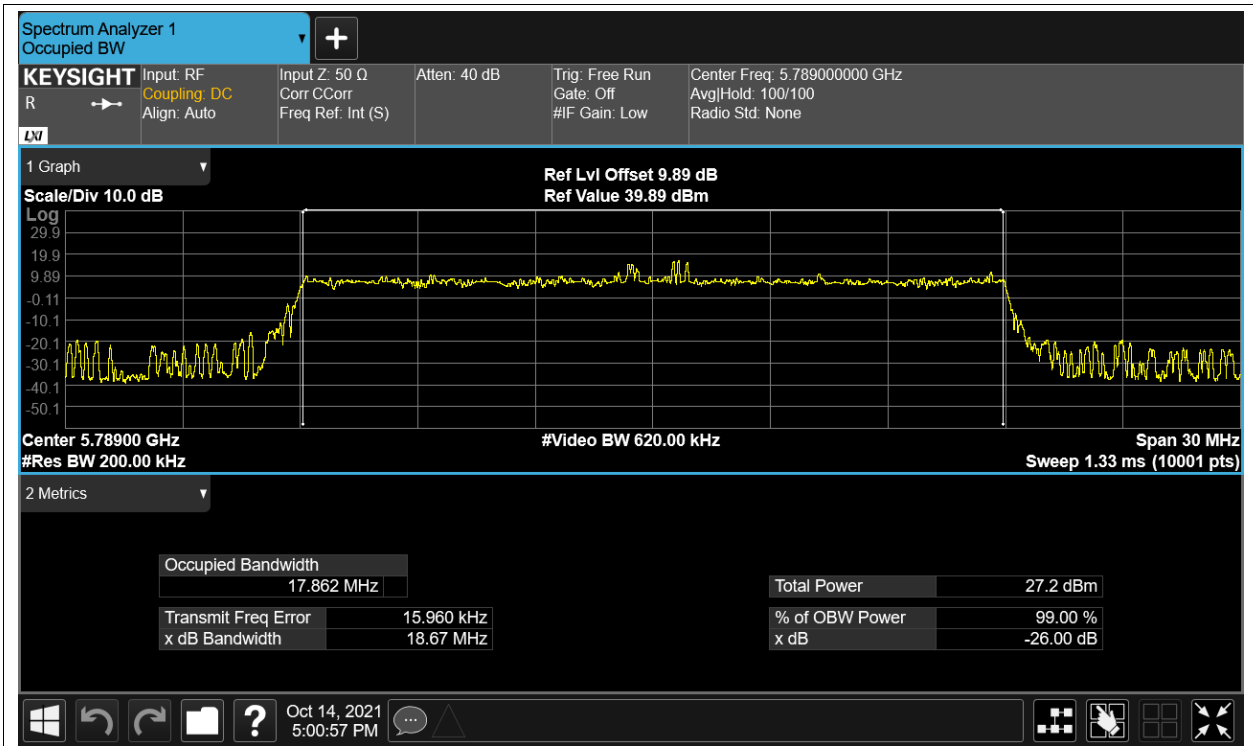

OBW NVNT 5.8G-20M-QPSK 5789MHz Ant1